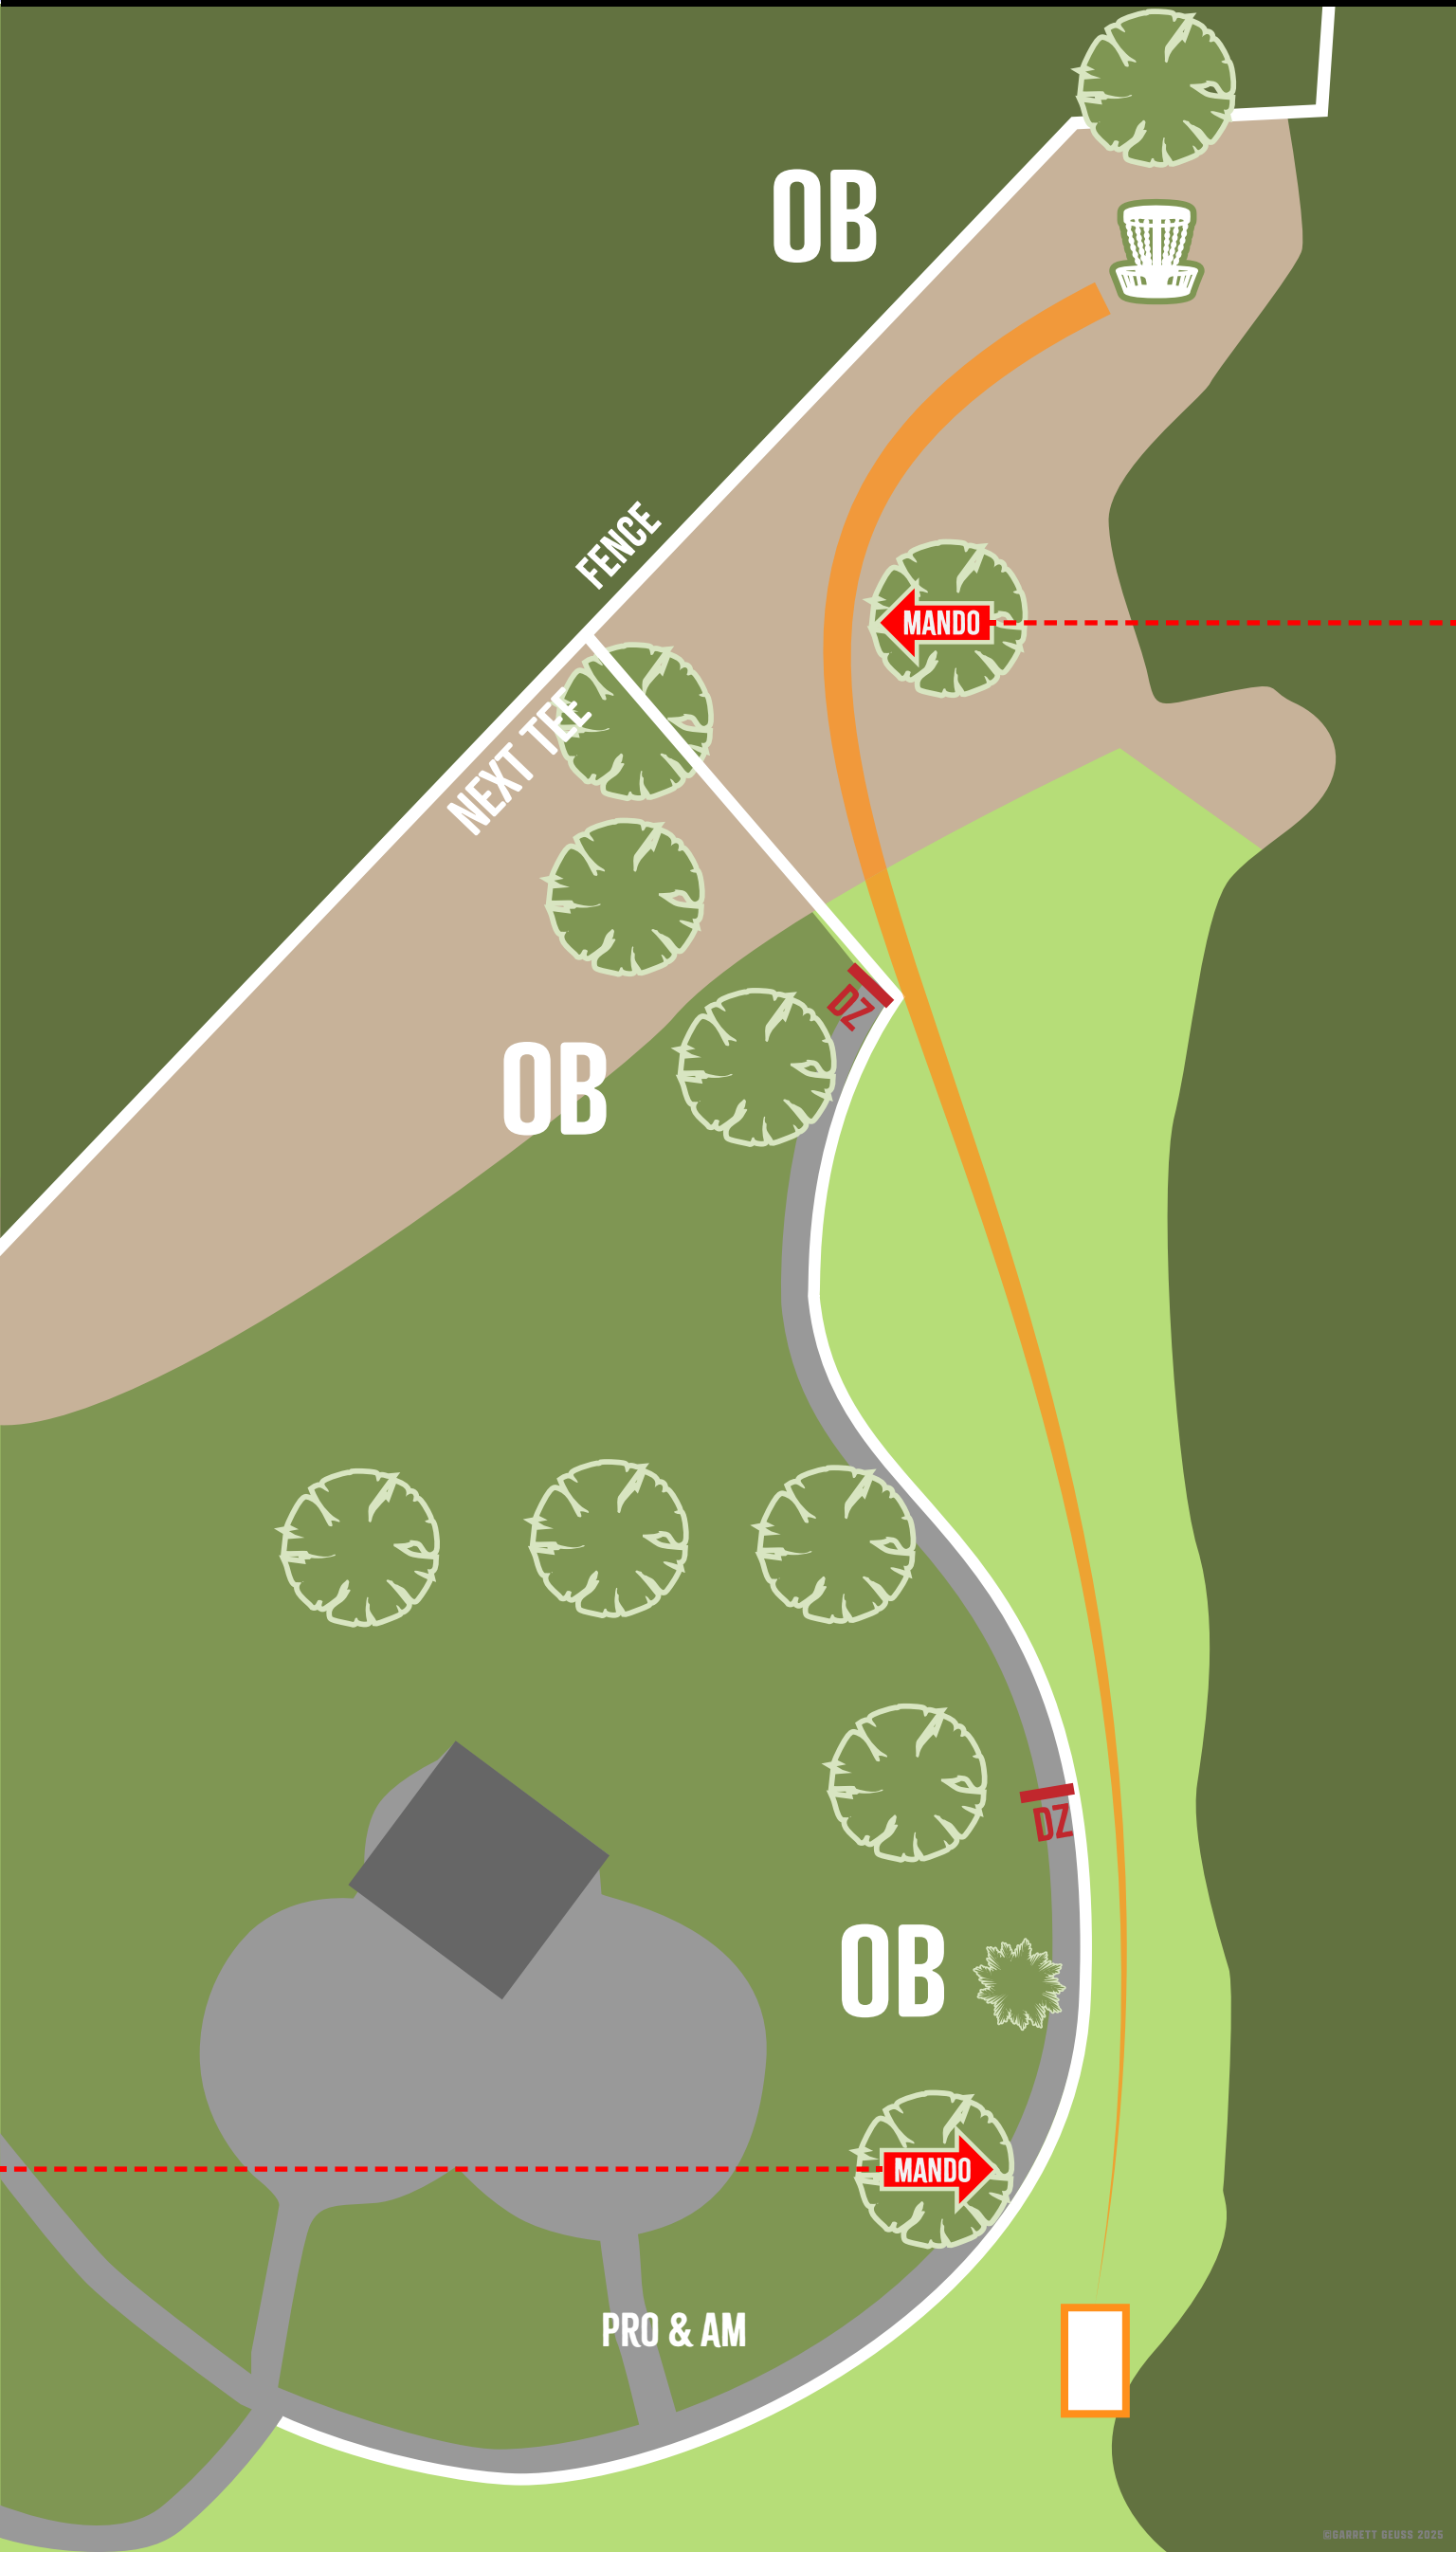

HOLE 18

PAR 4 - 418FT

DISC GOLF
EVENT