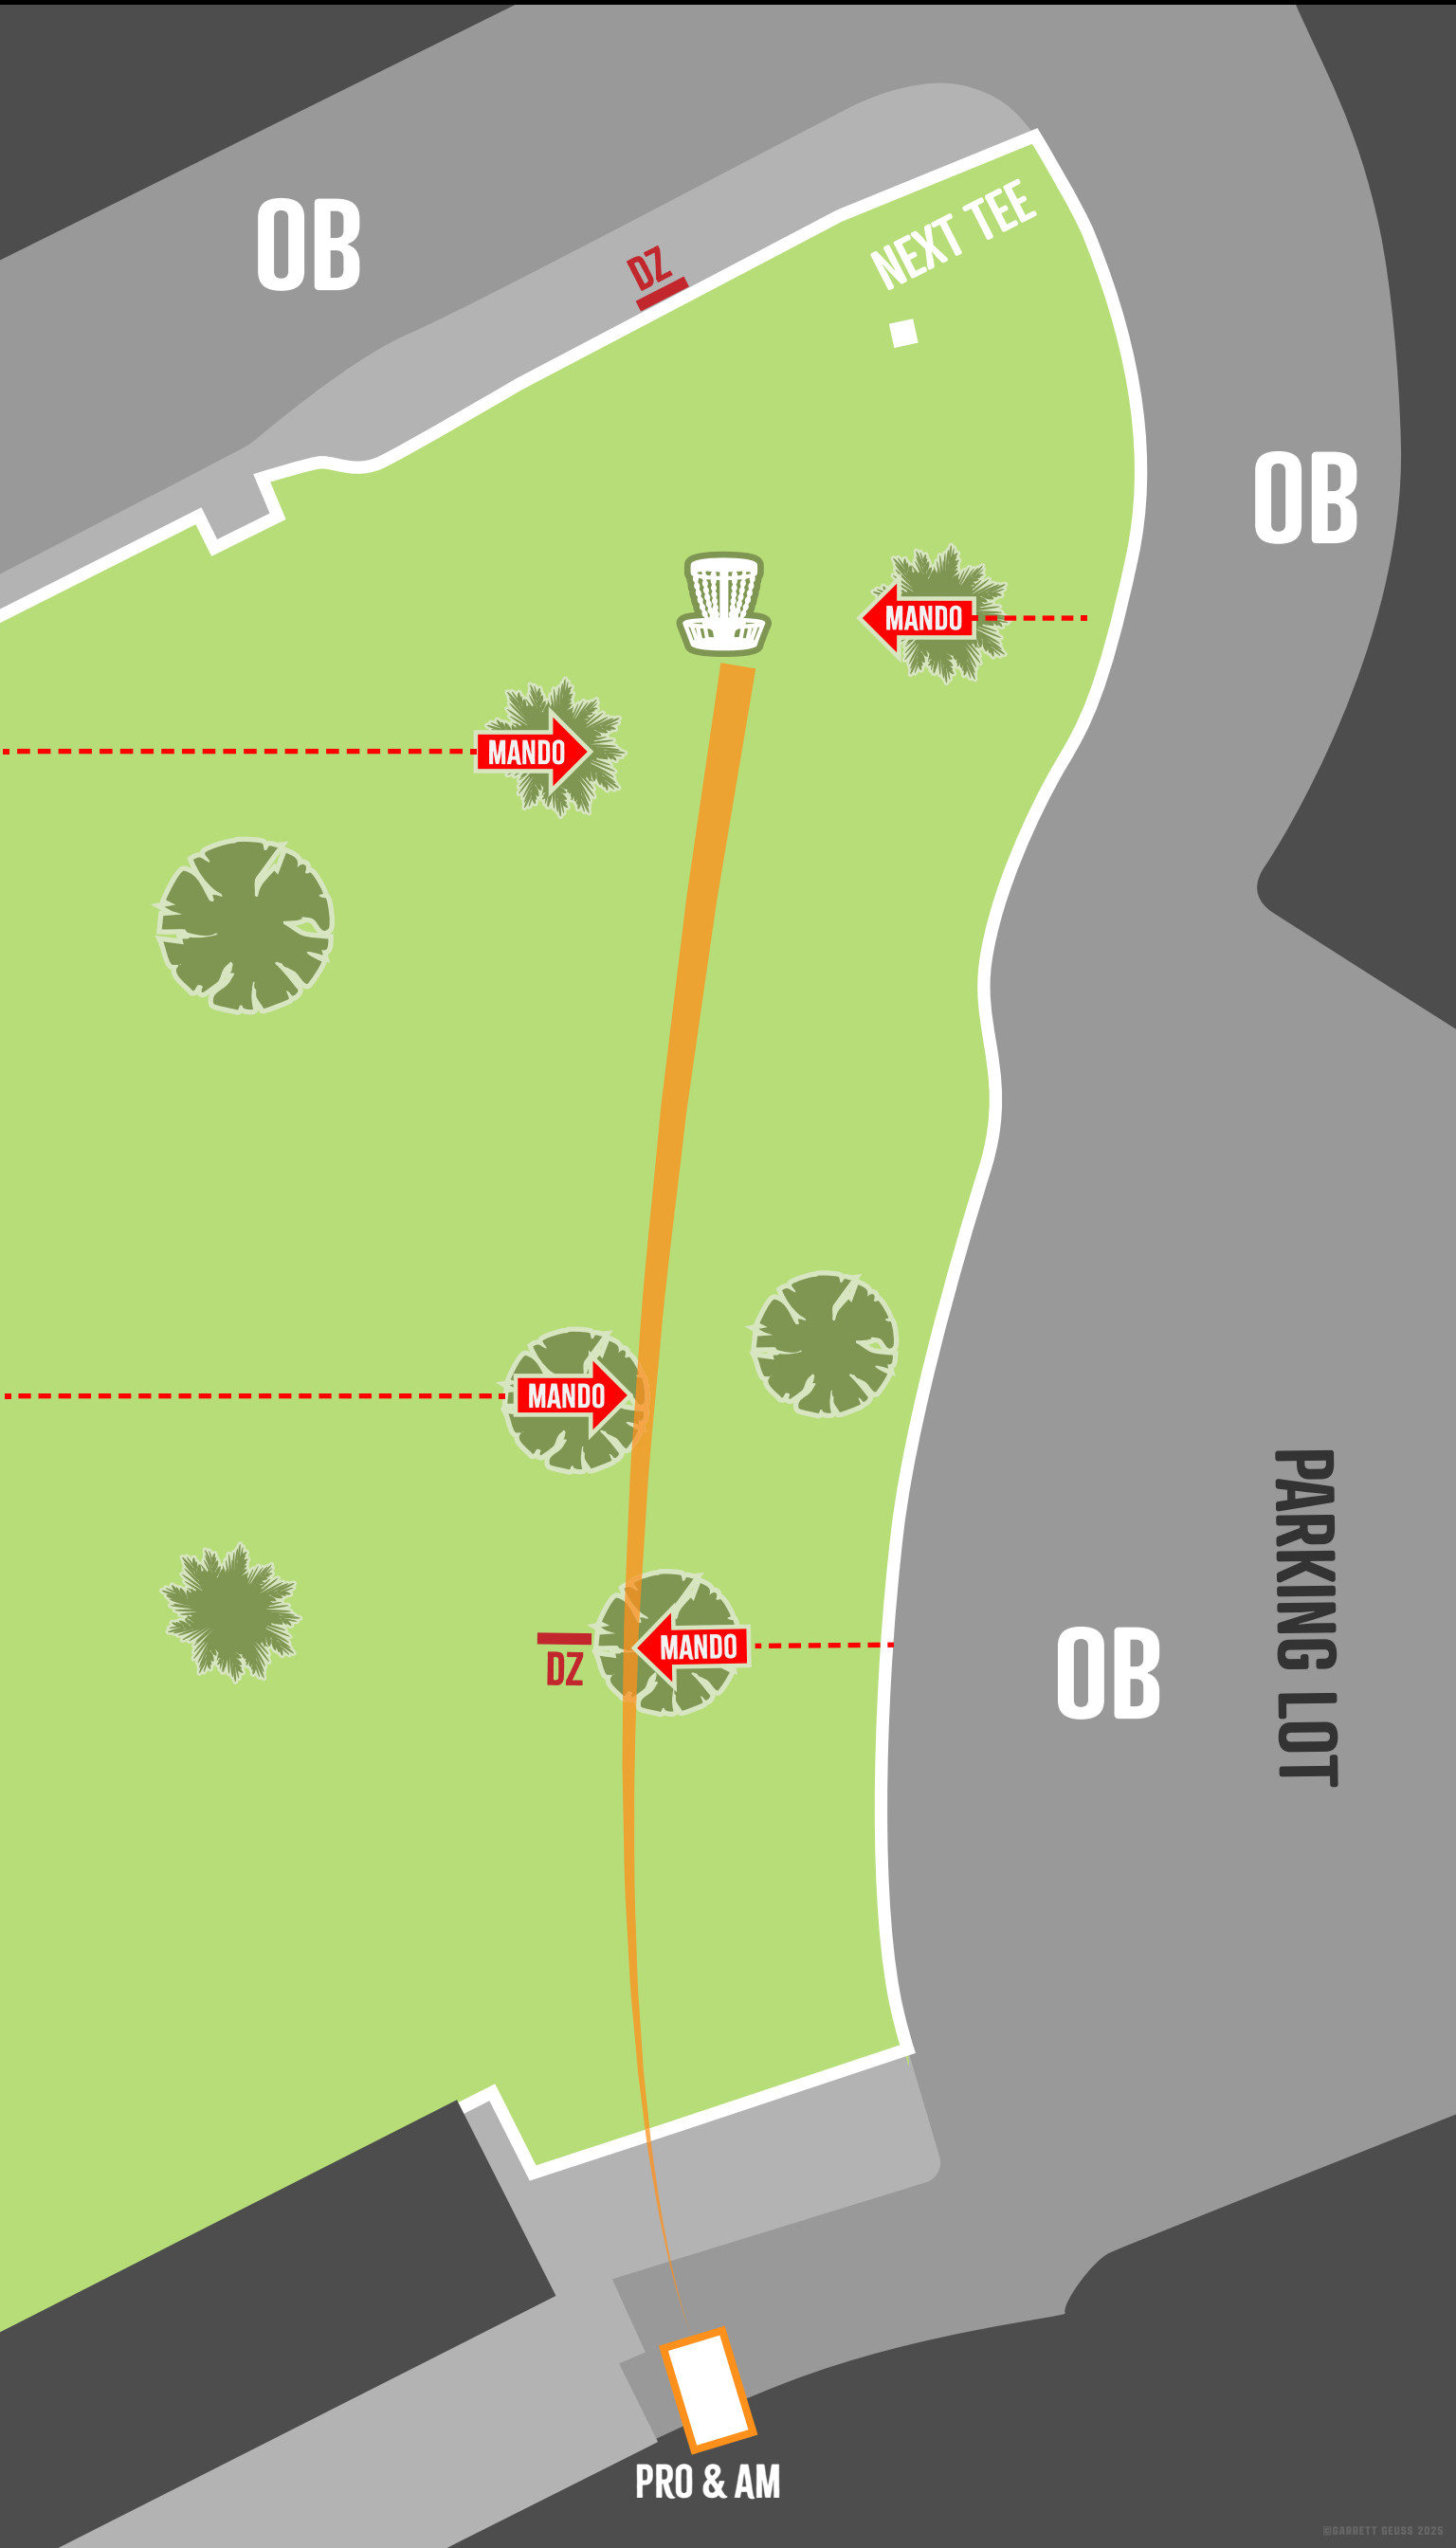

HOLE 10

PAR 3 - 260FT