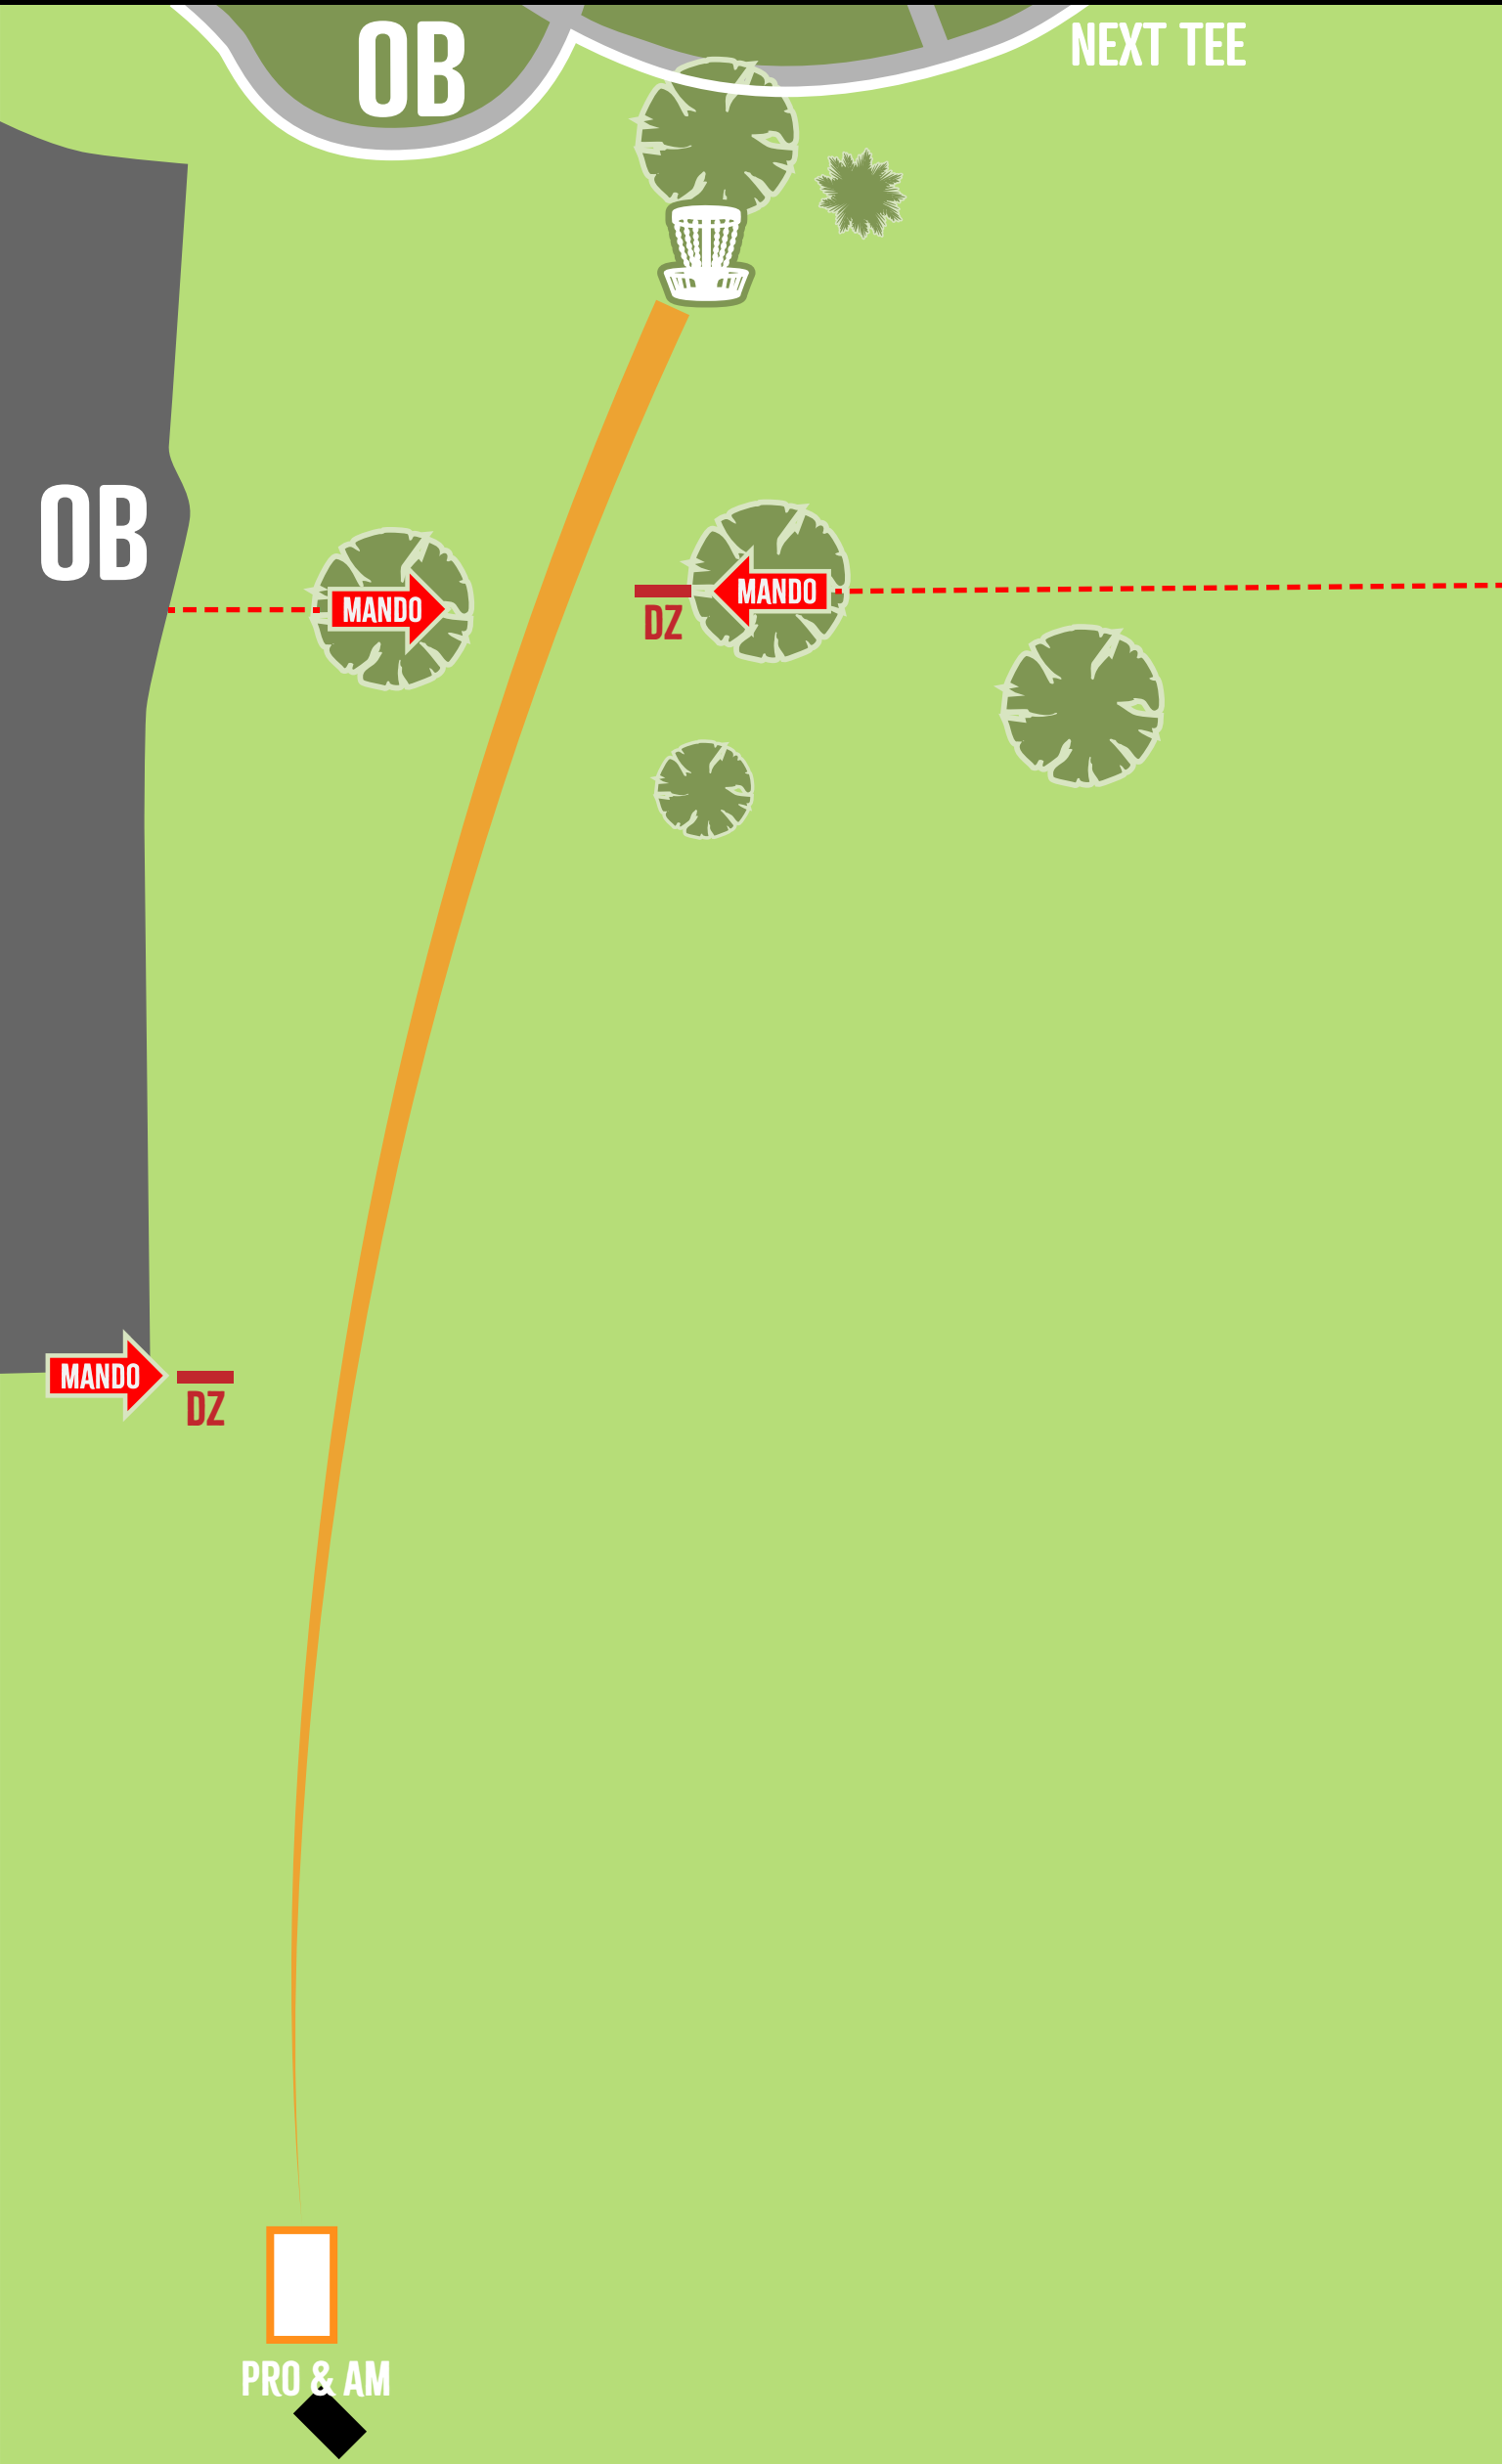

HOLE 7

PAR 3 - 455FT

DISC GOLF
EVENT