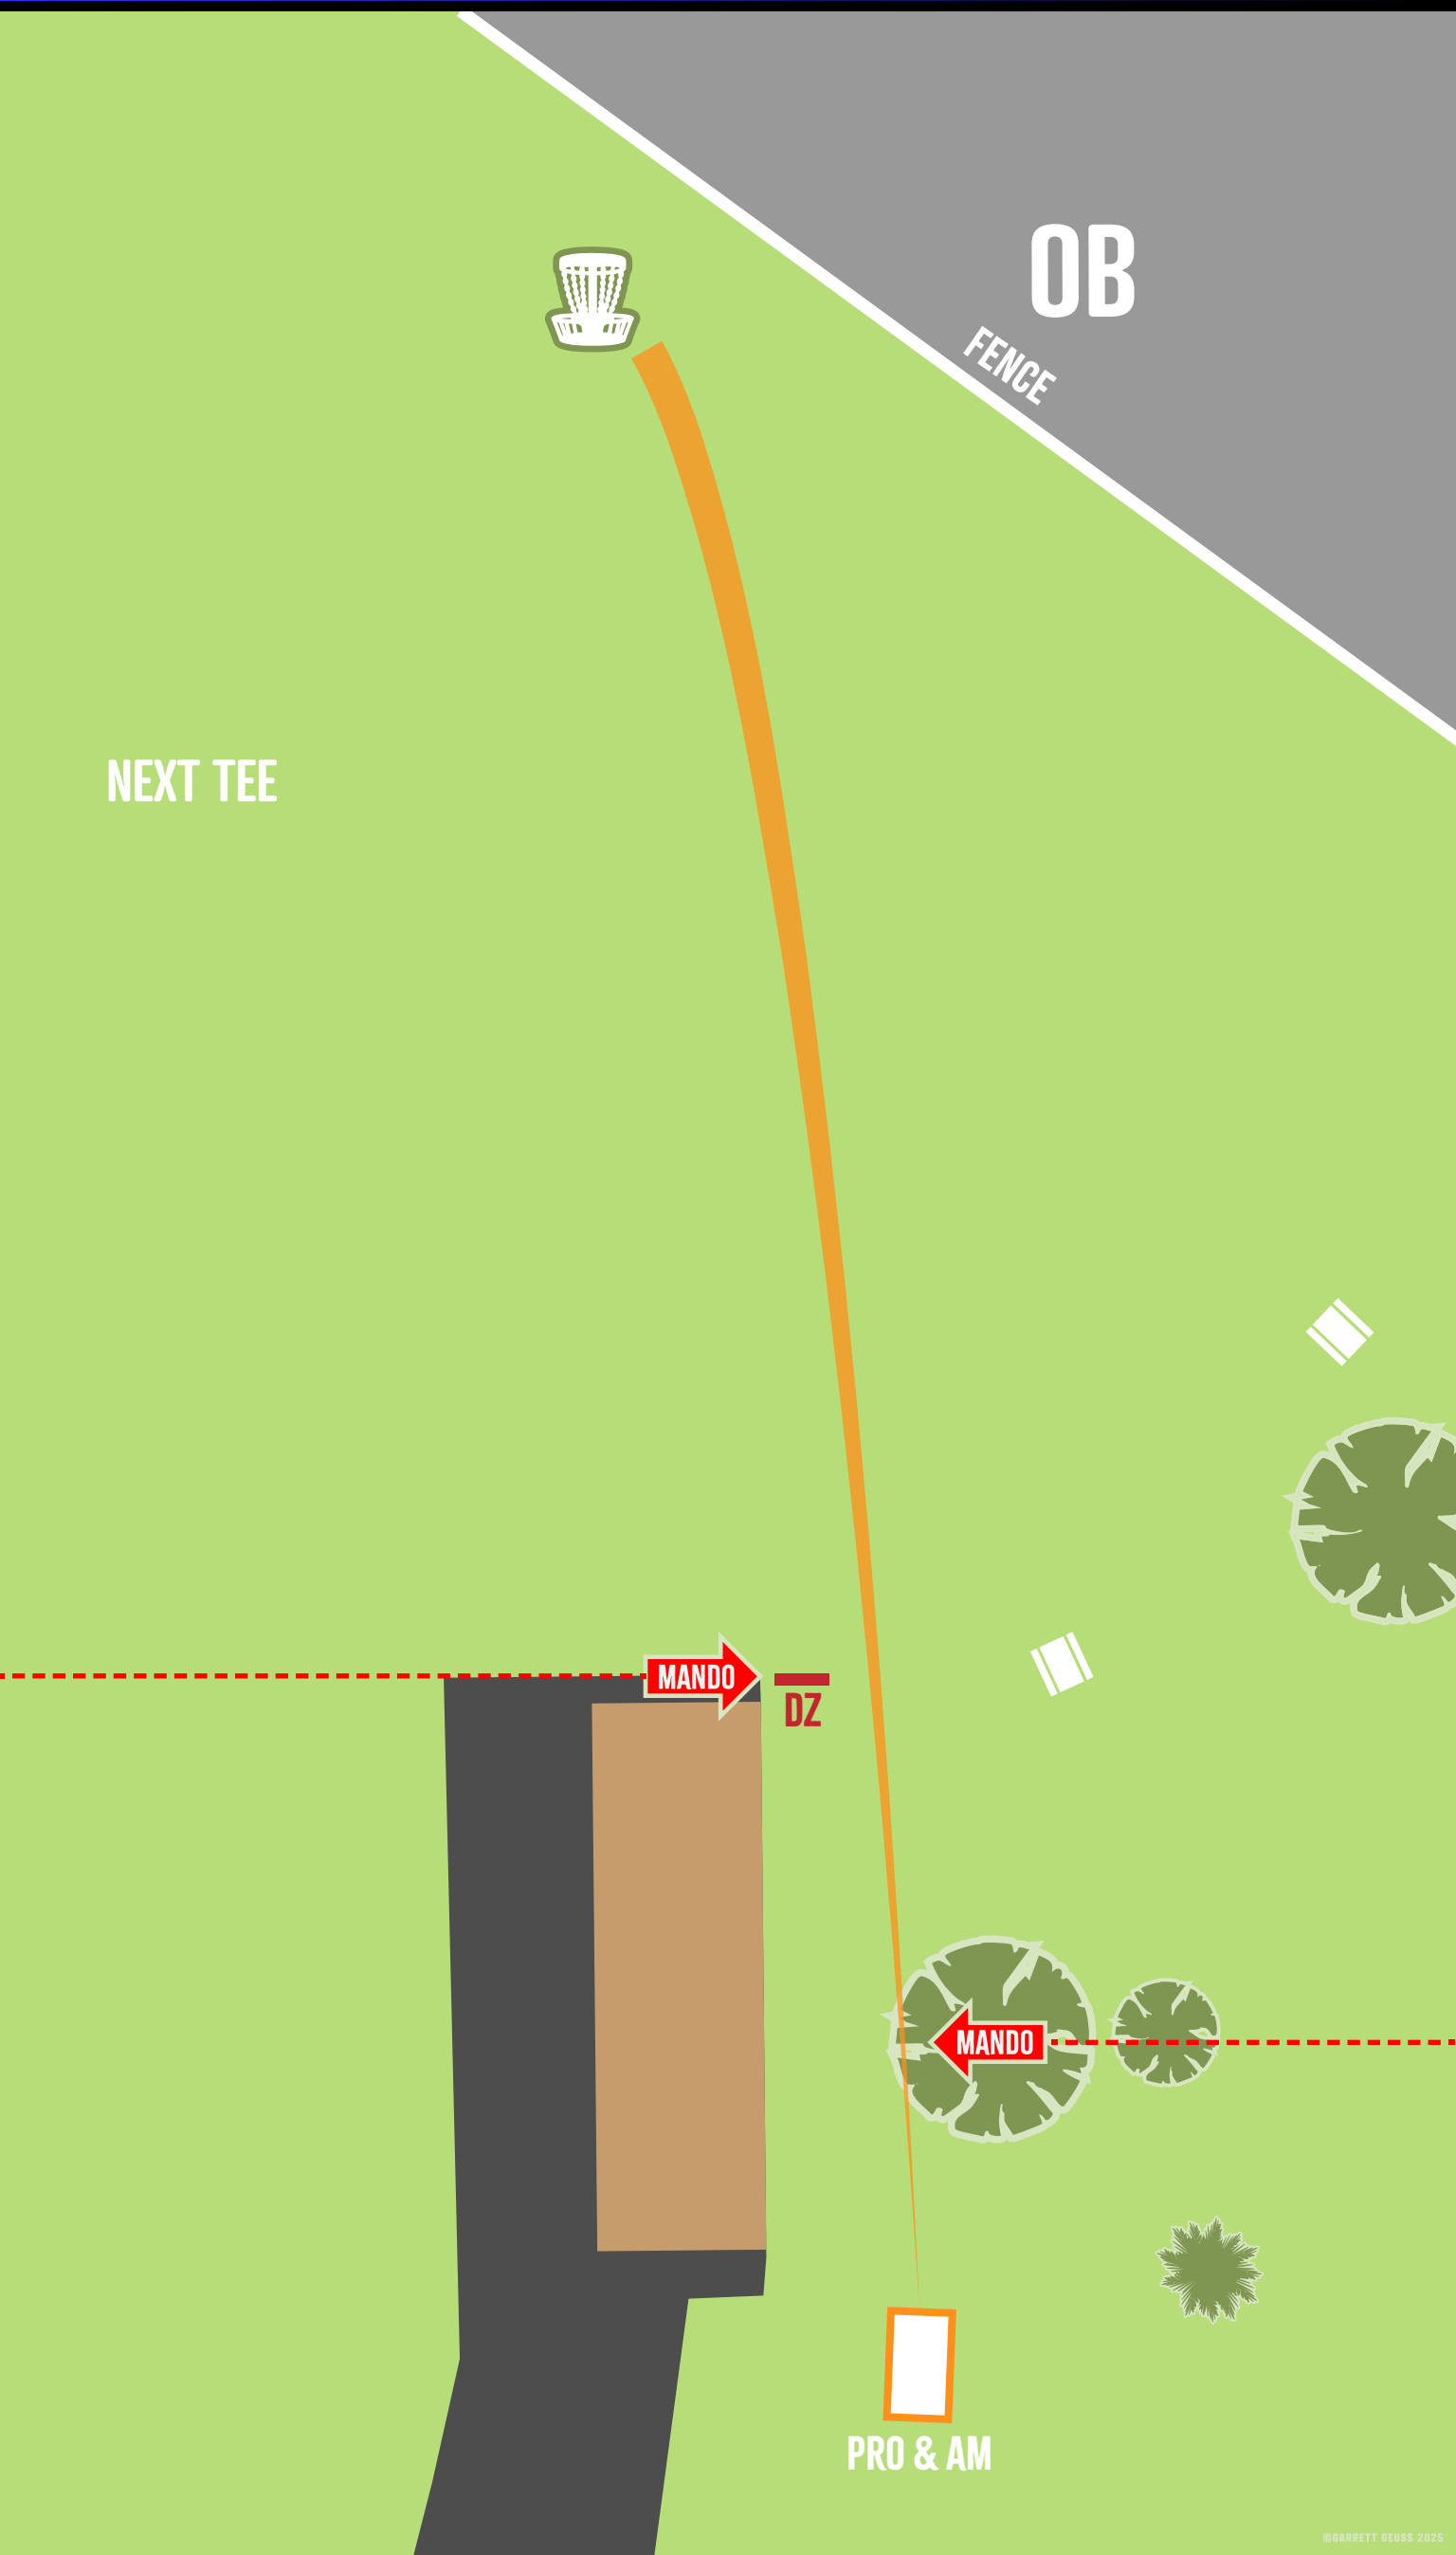

HOLE 3

PAR 3 - 384FT

DISC GOLF
EVENT