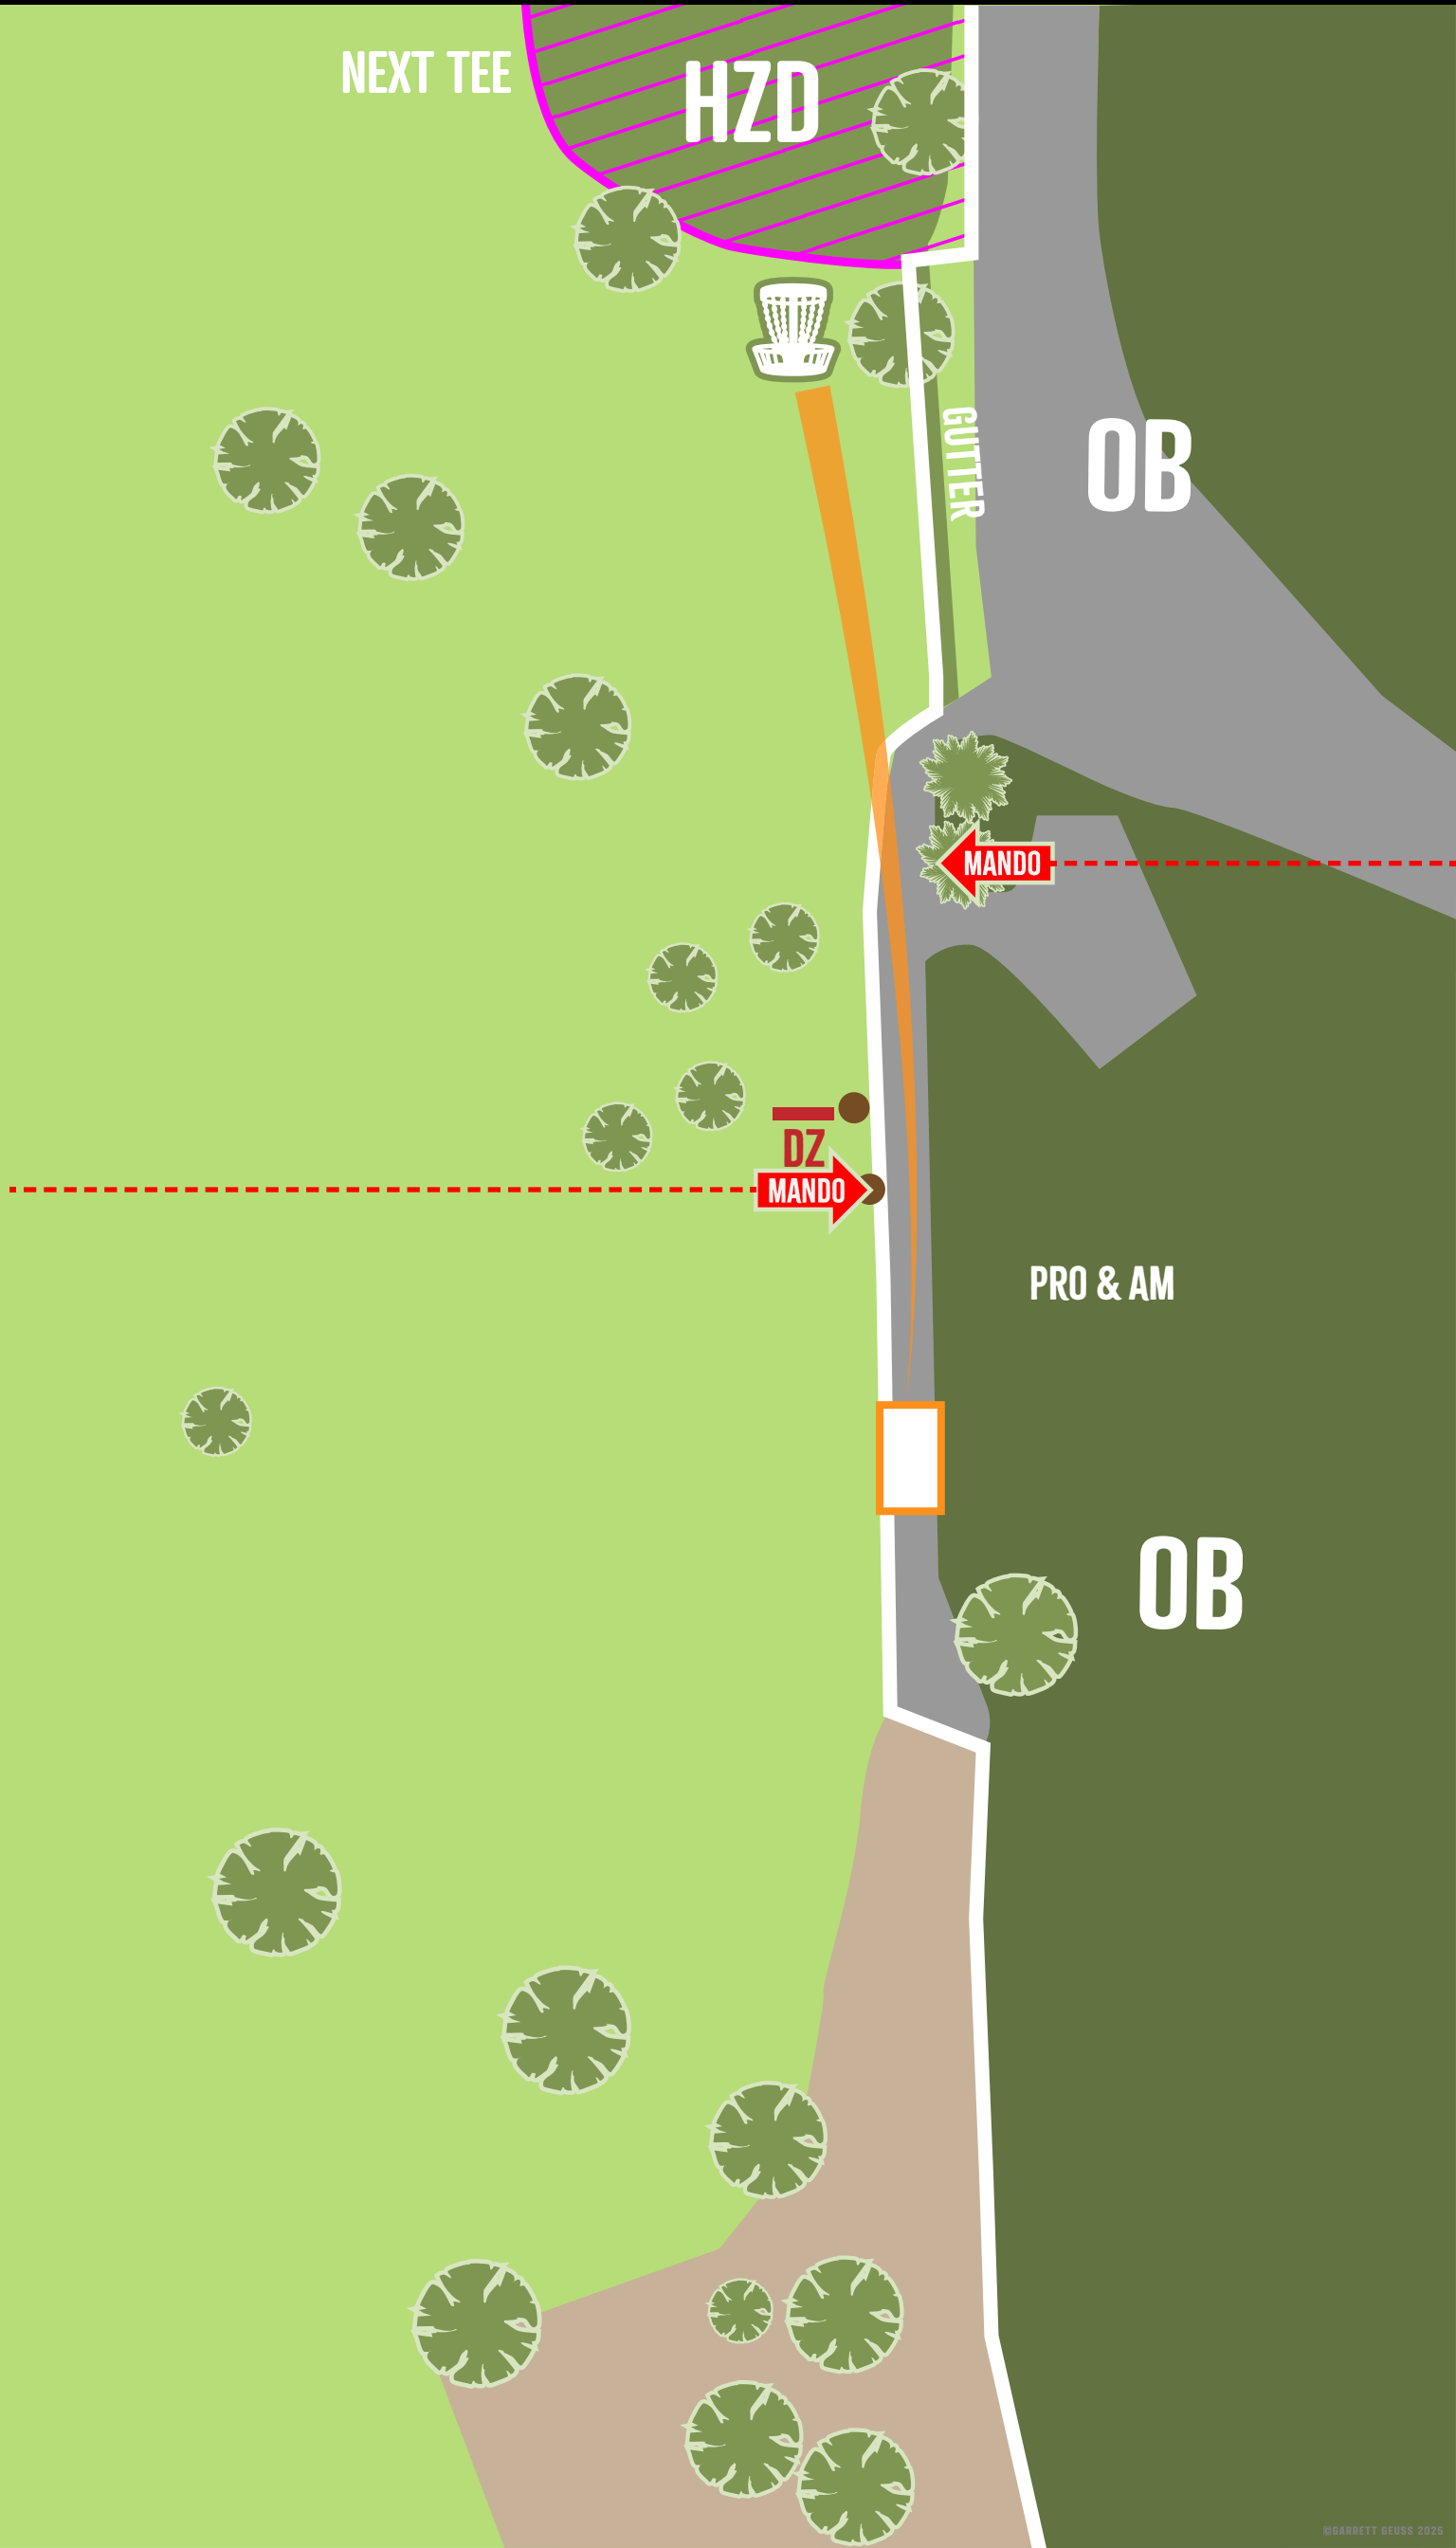

HOLE 17

PAR 3 - 345FT

DISC GOLF
EVENT