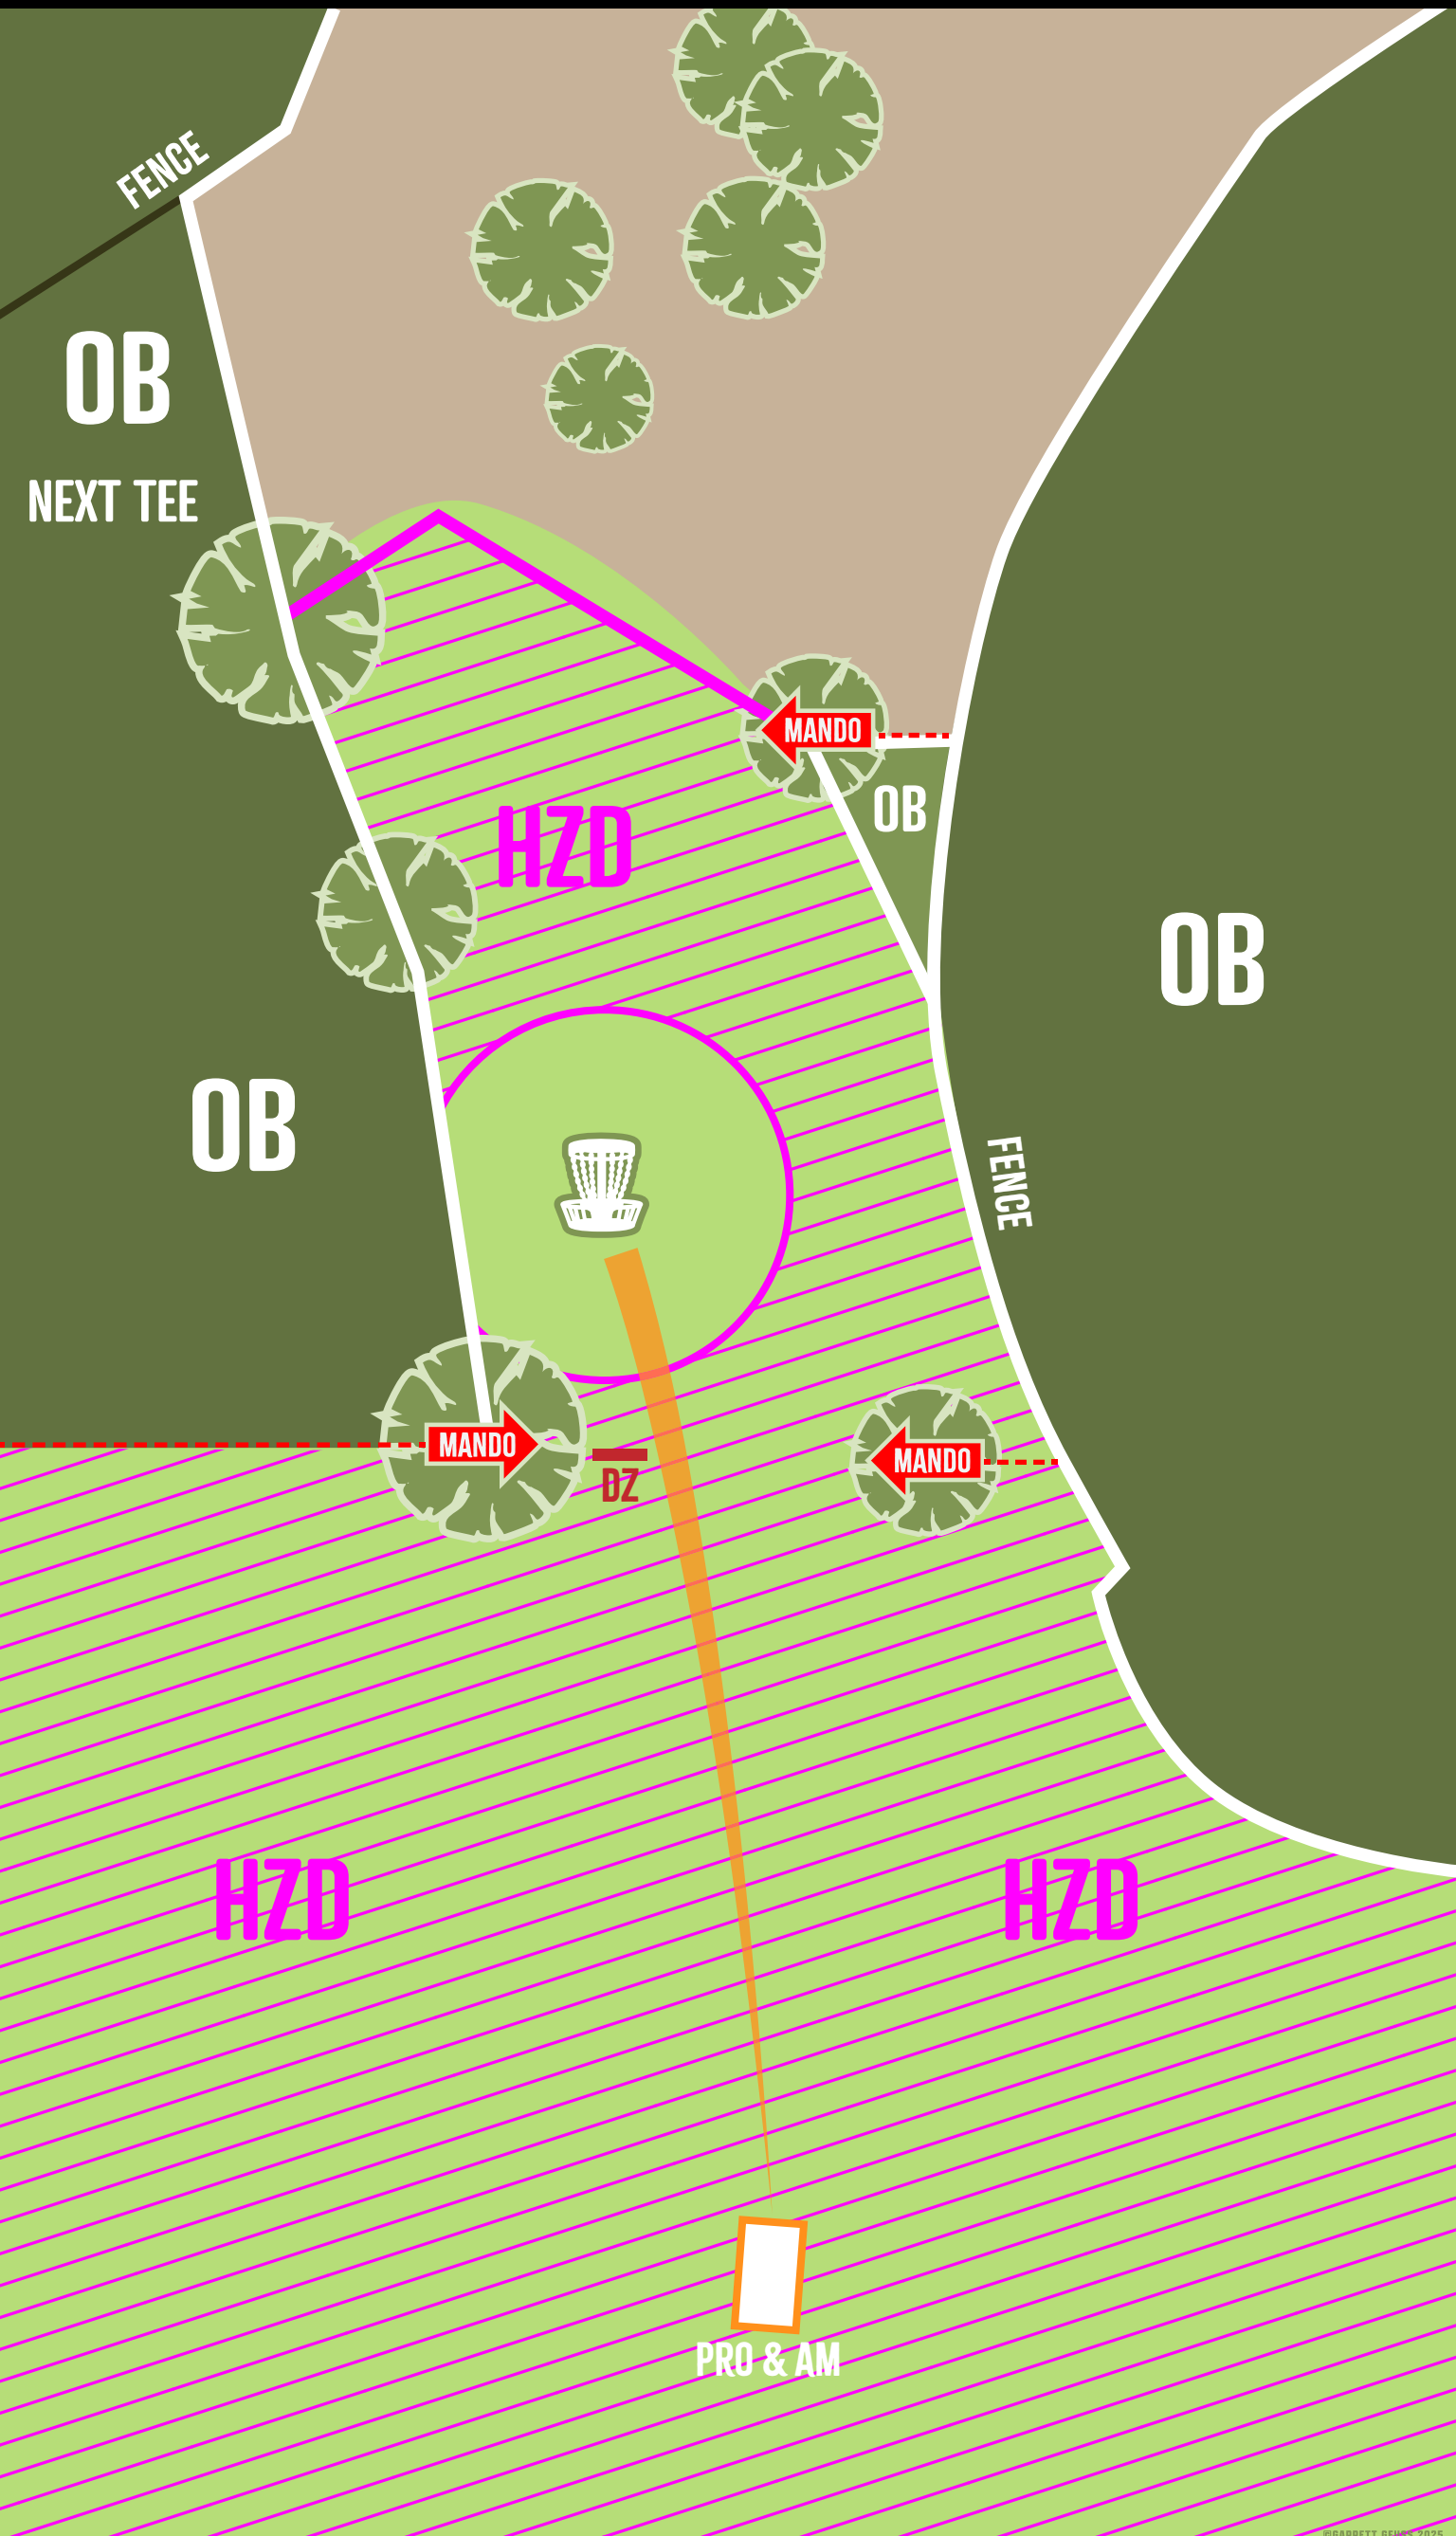

HOLE 13

PAR 3 - 198FT

DISC GOLF
EVENT