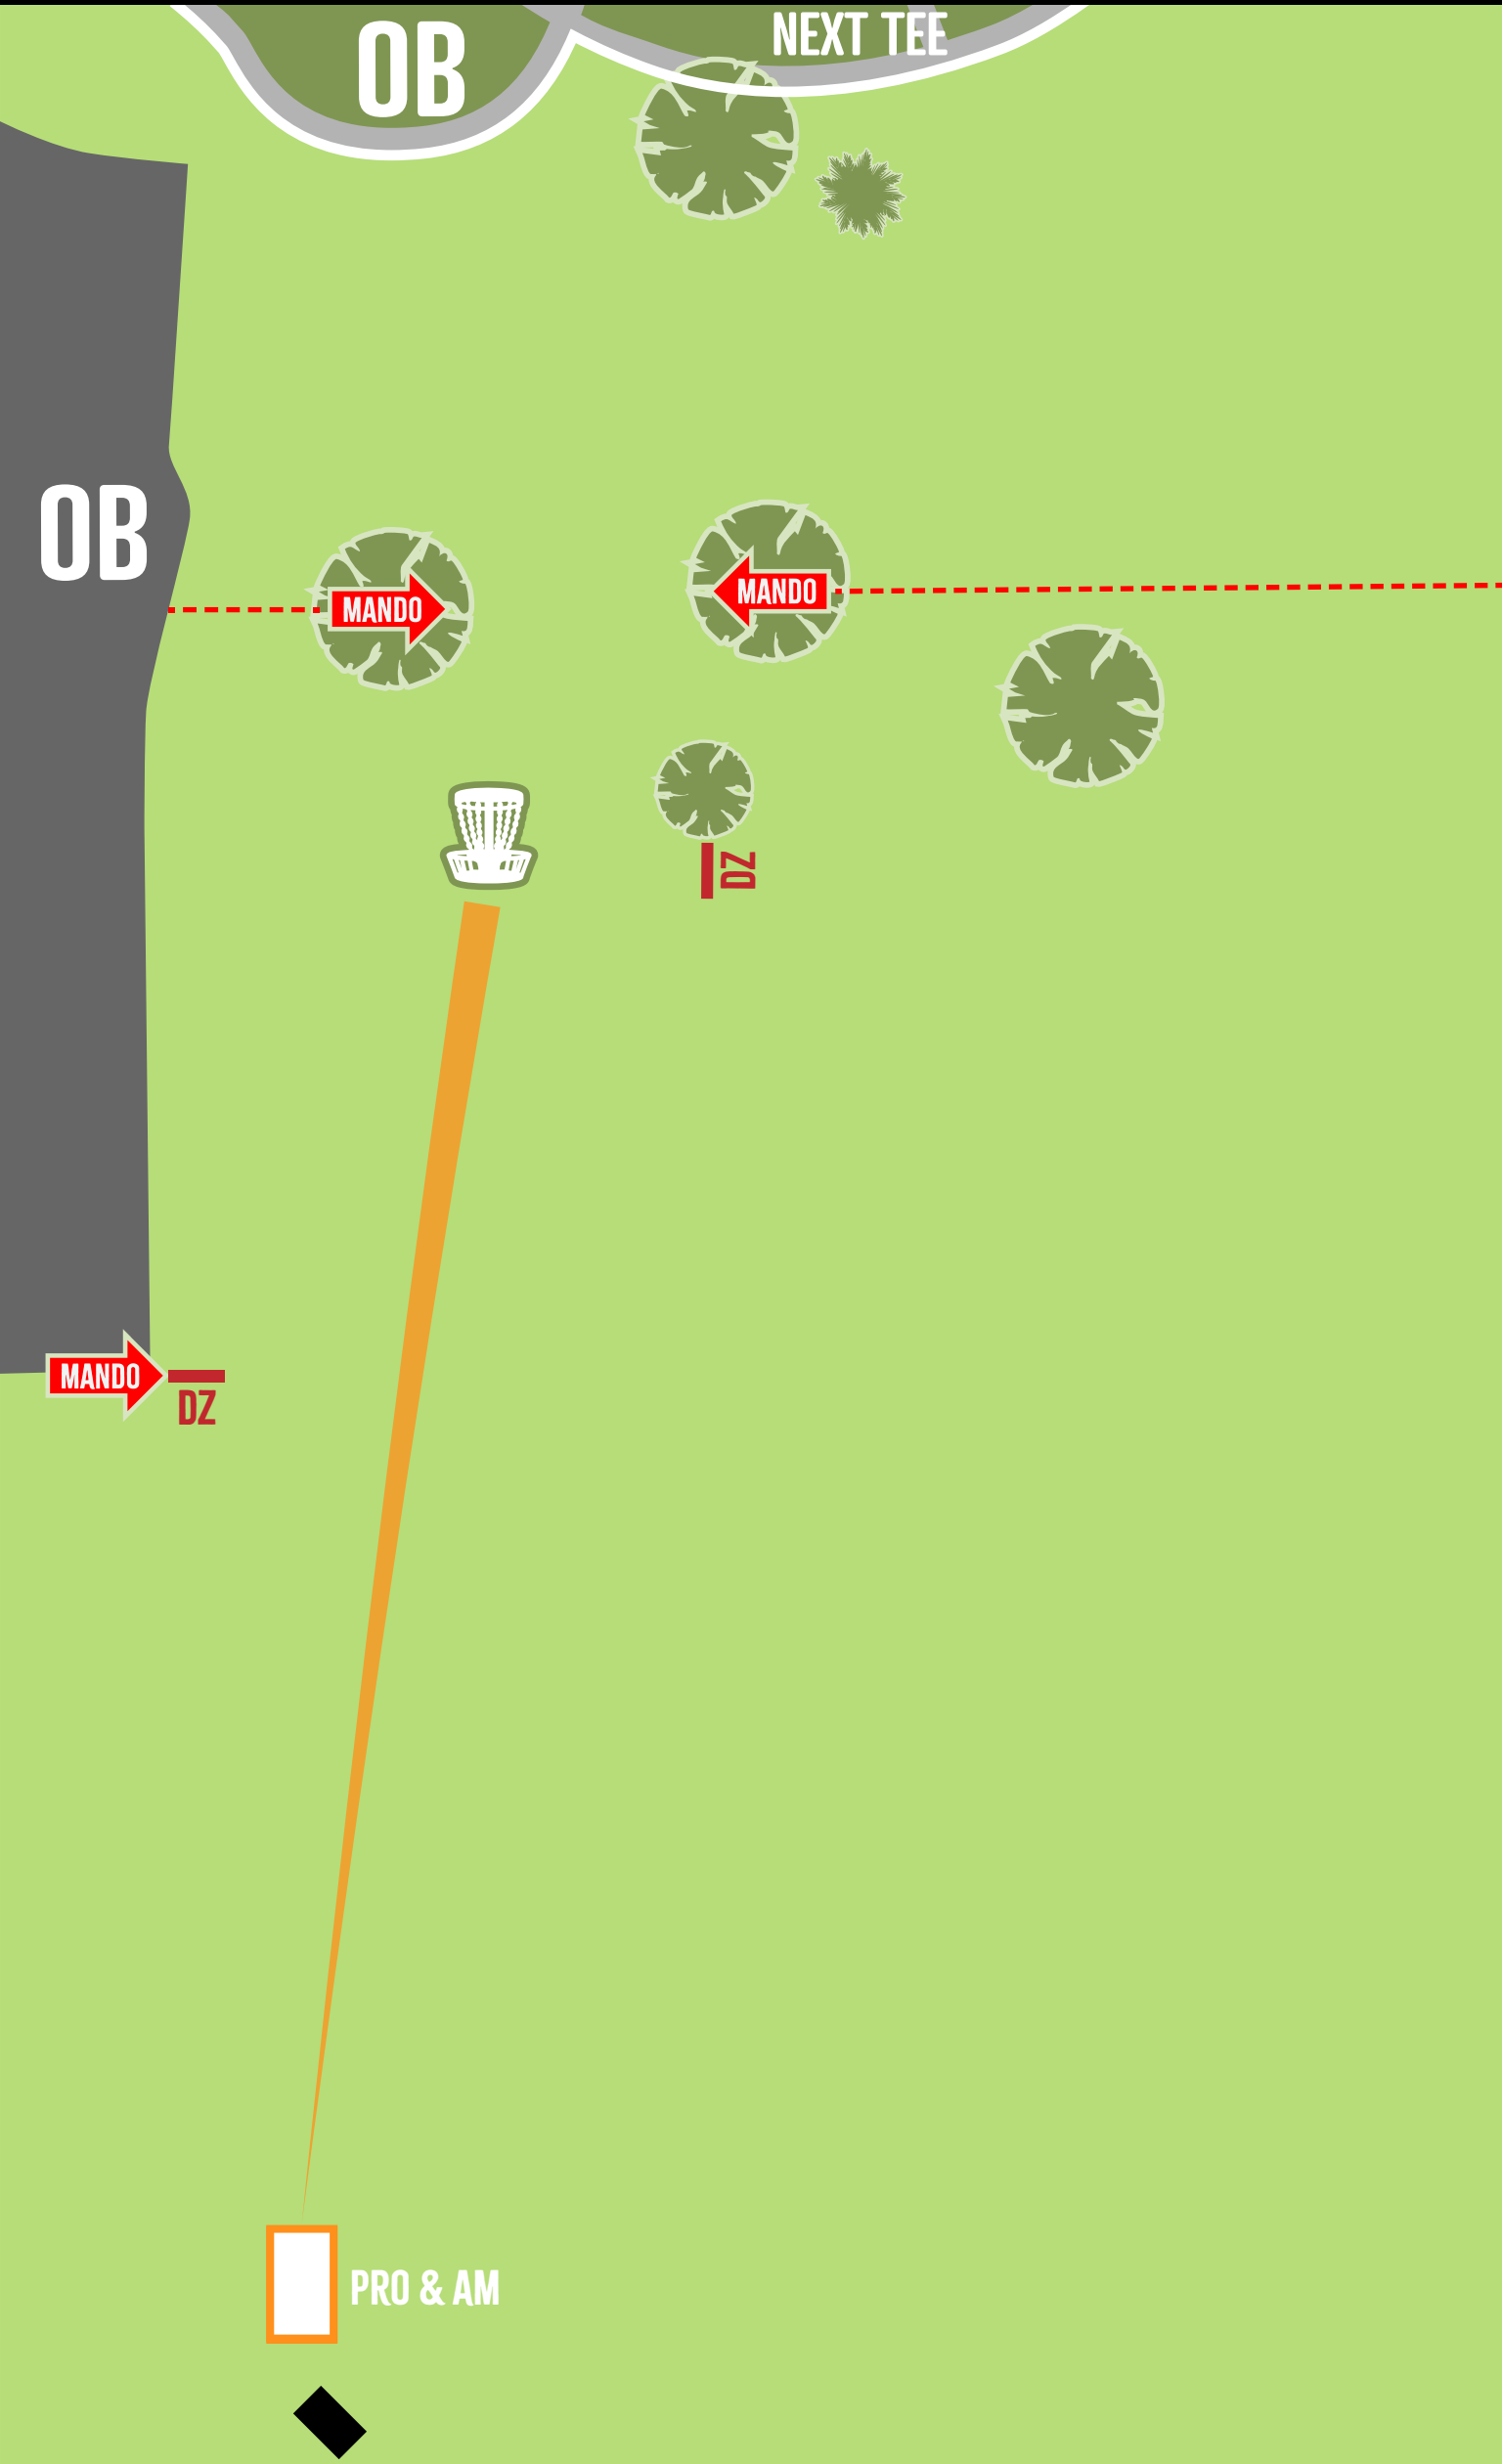

HOLE 15

PAR 3 - 332FT

DISC GOLF
EVENT