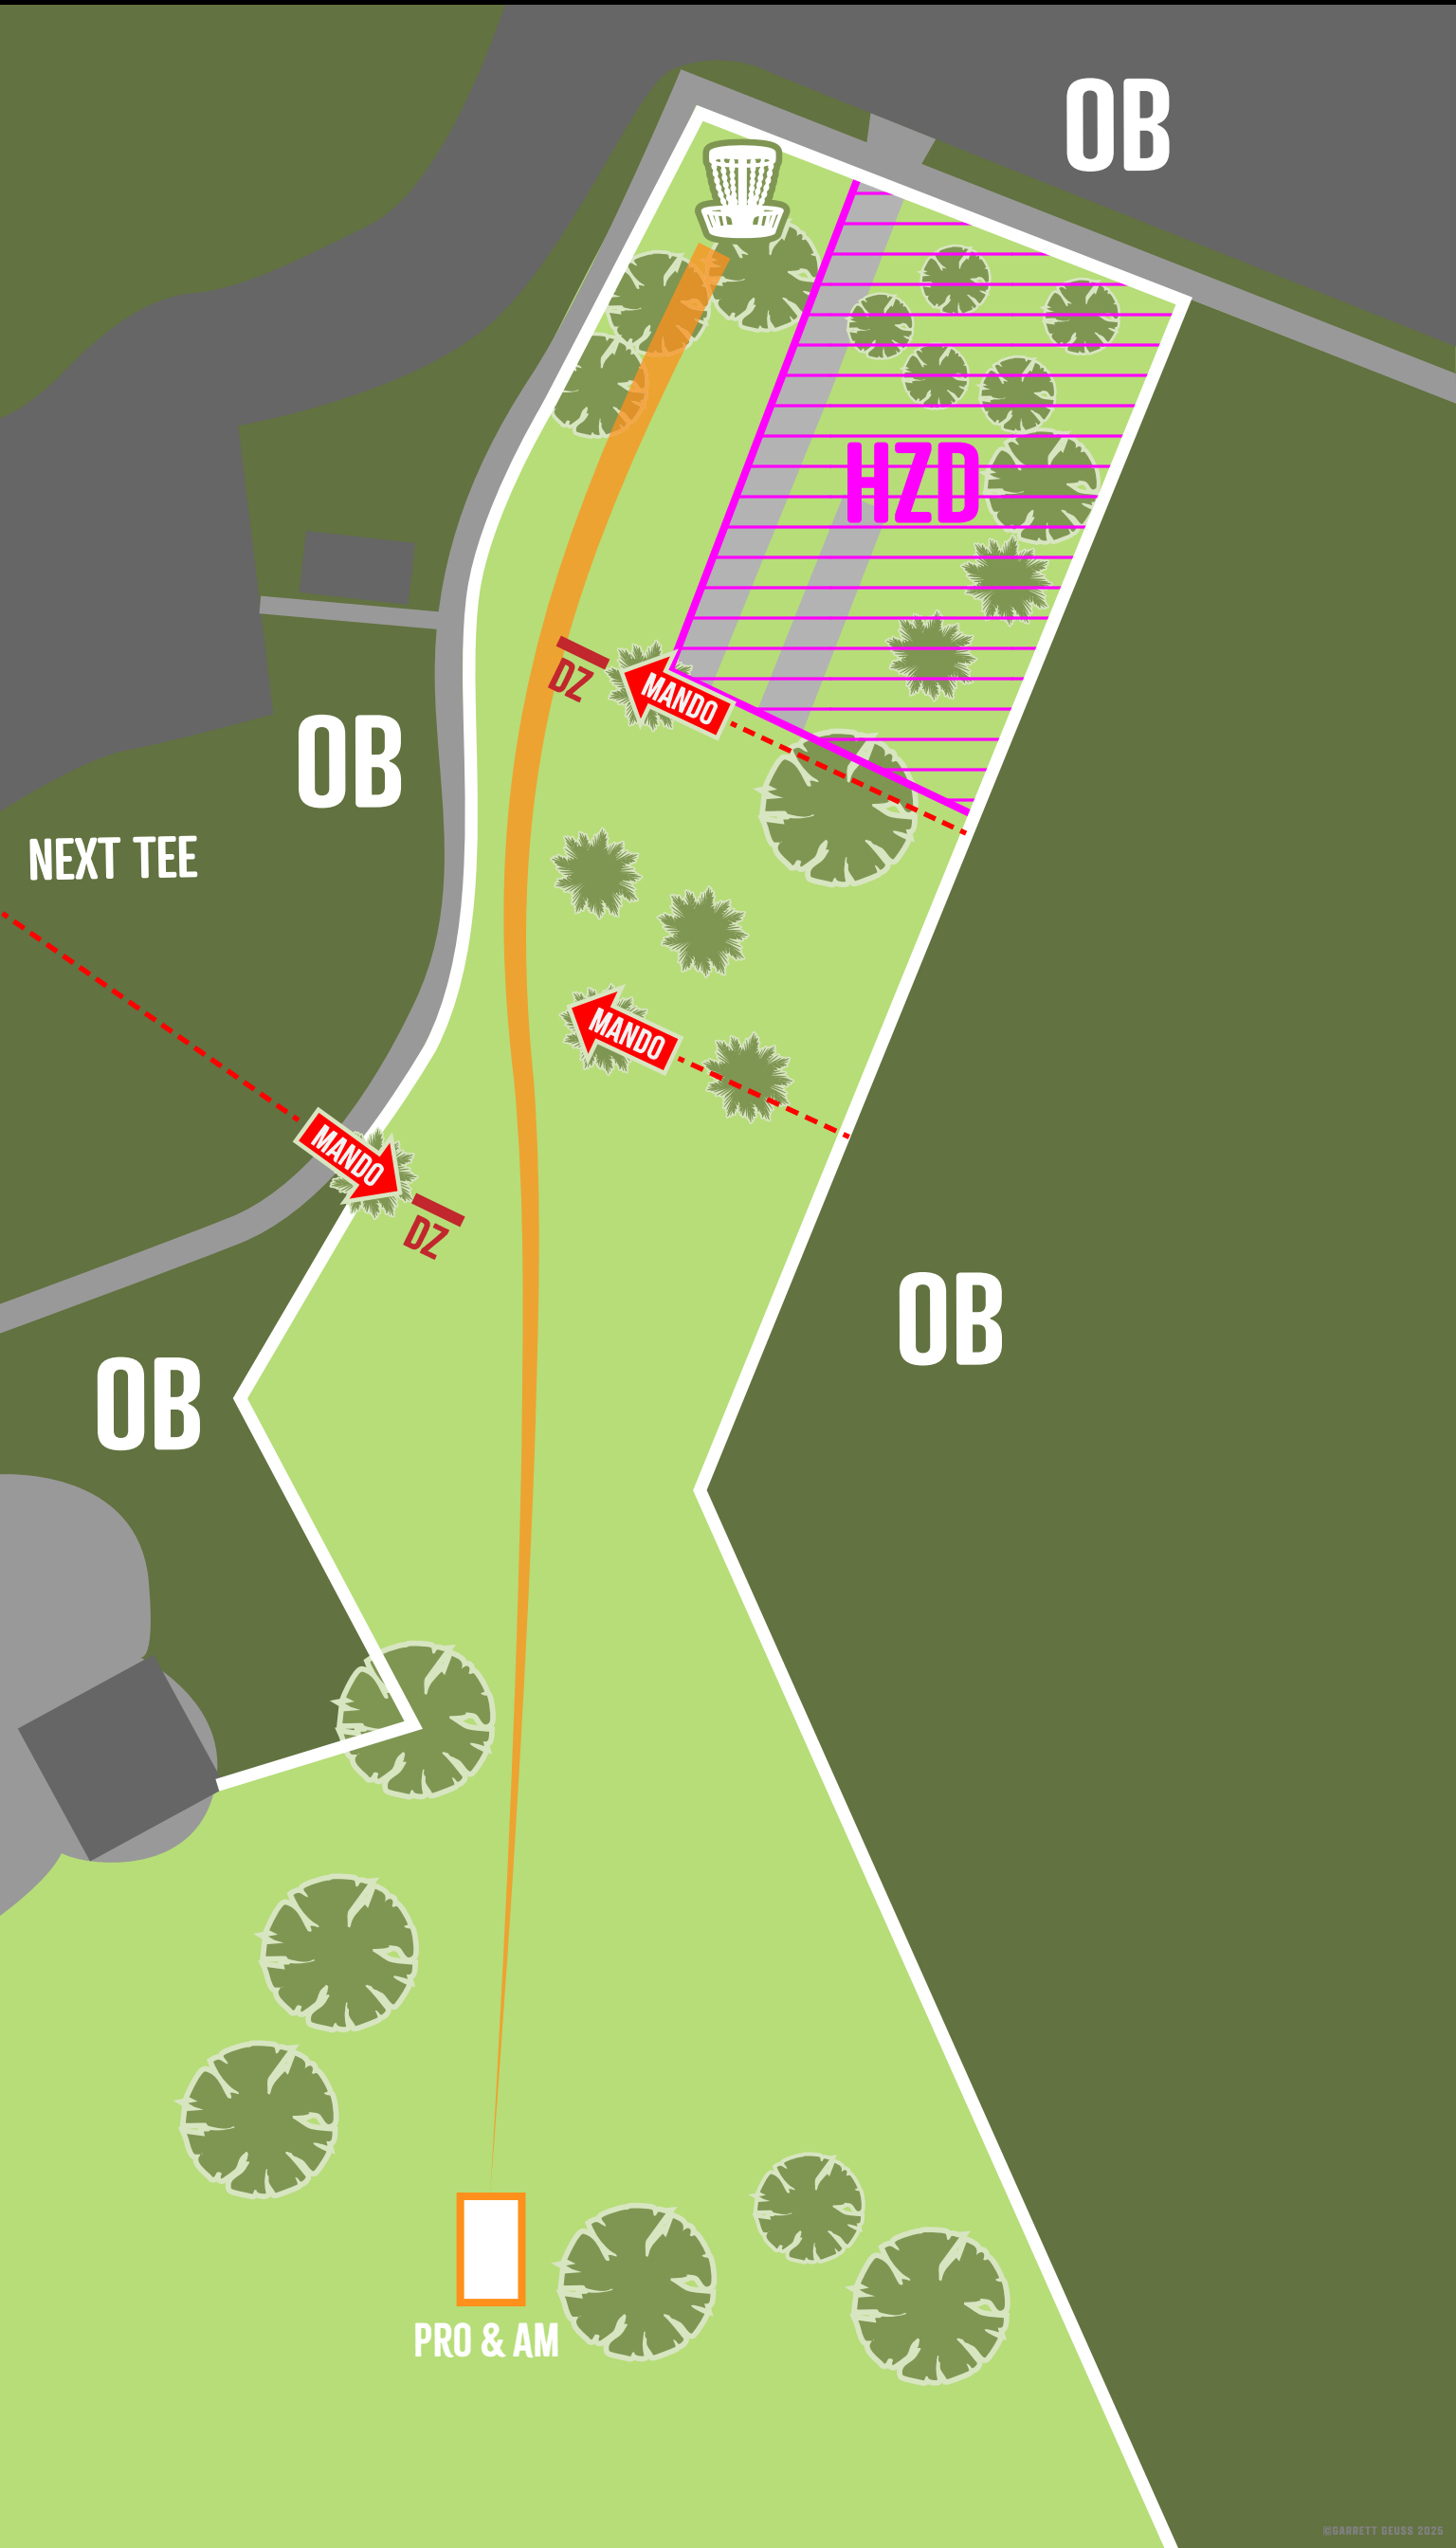

HOLE 9

PAR 4 - 451FT

DISC GOLF
EVENT