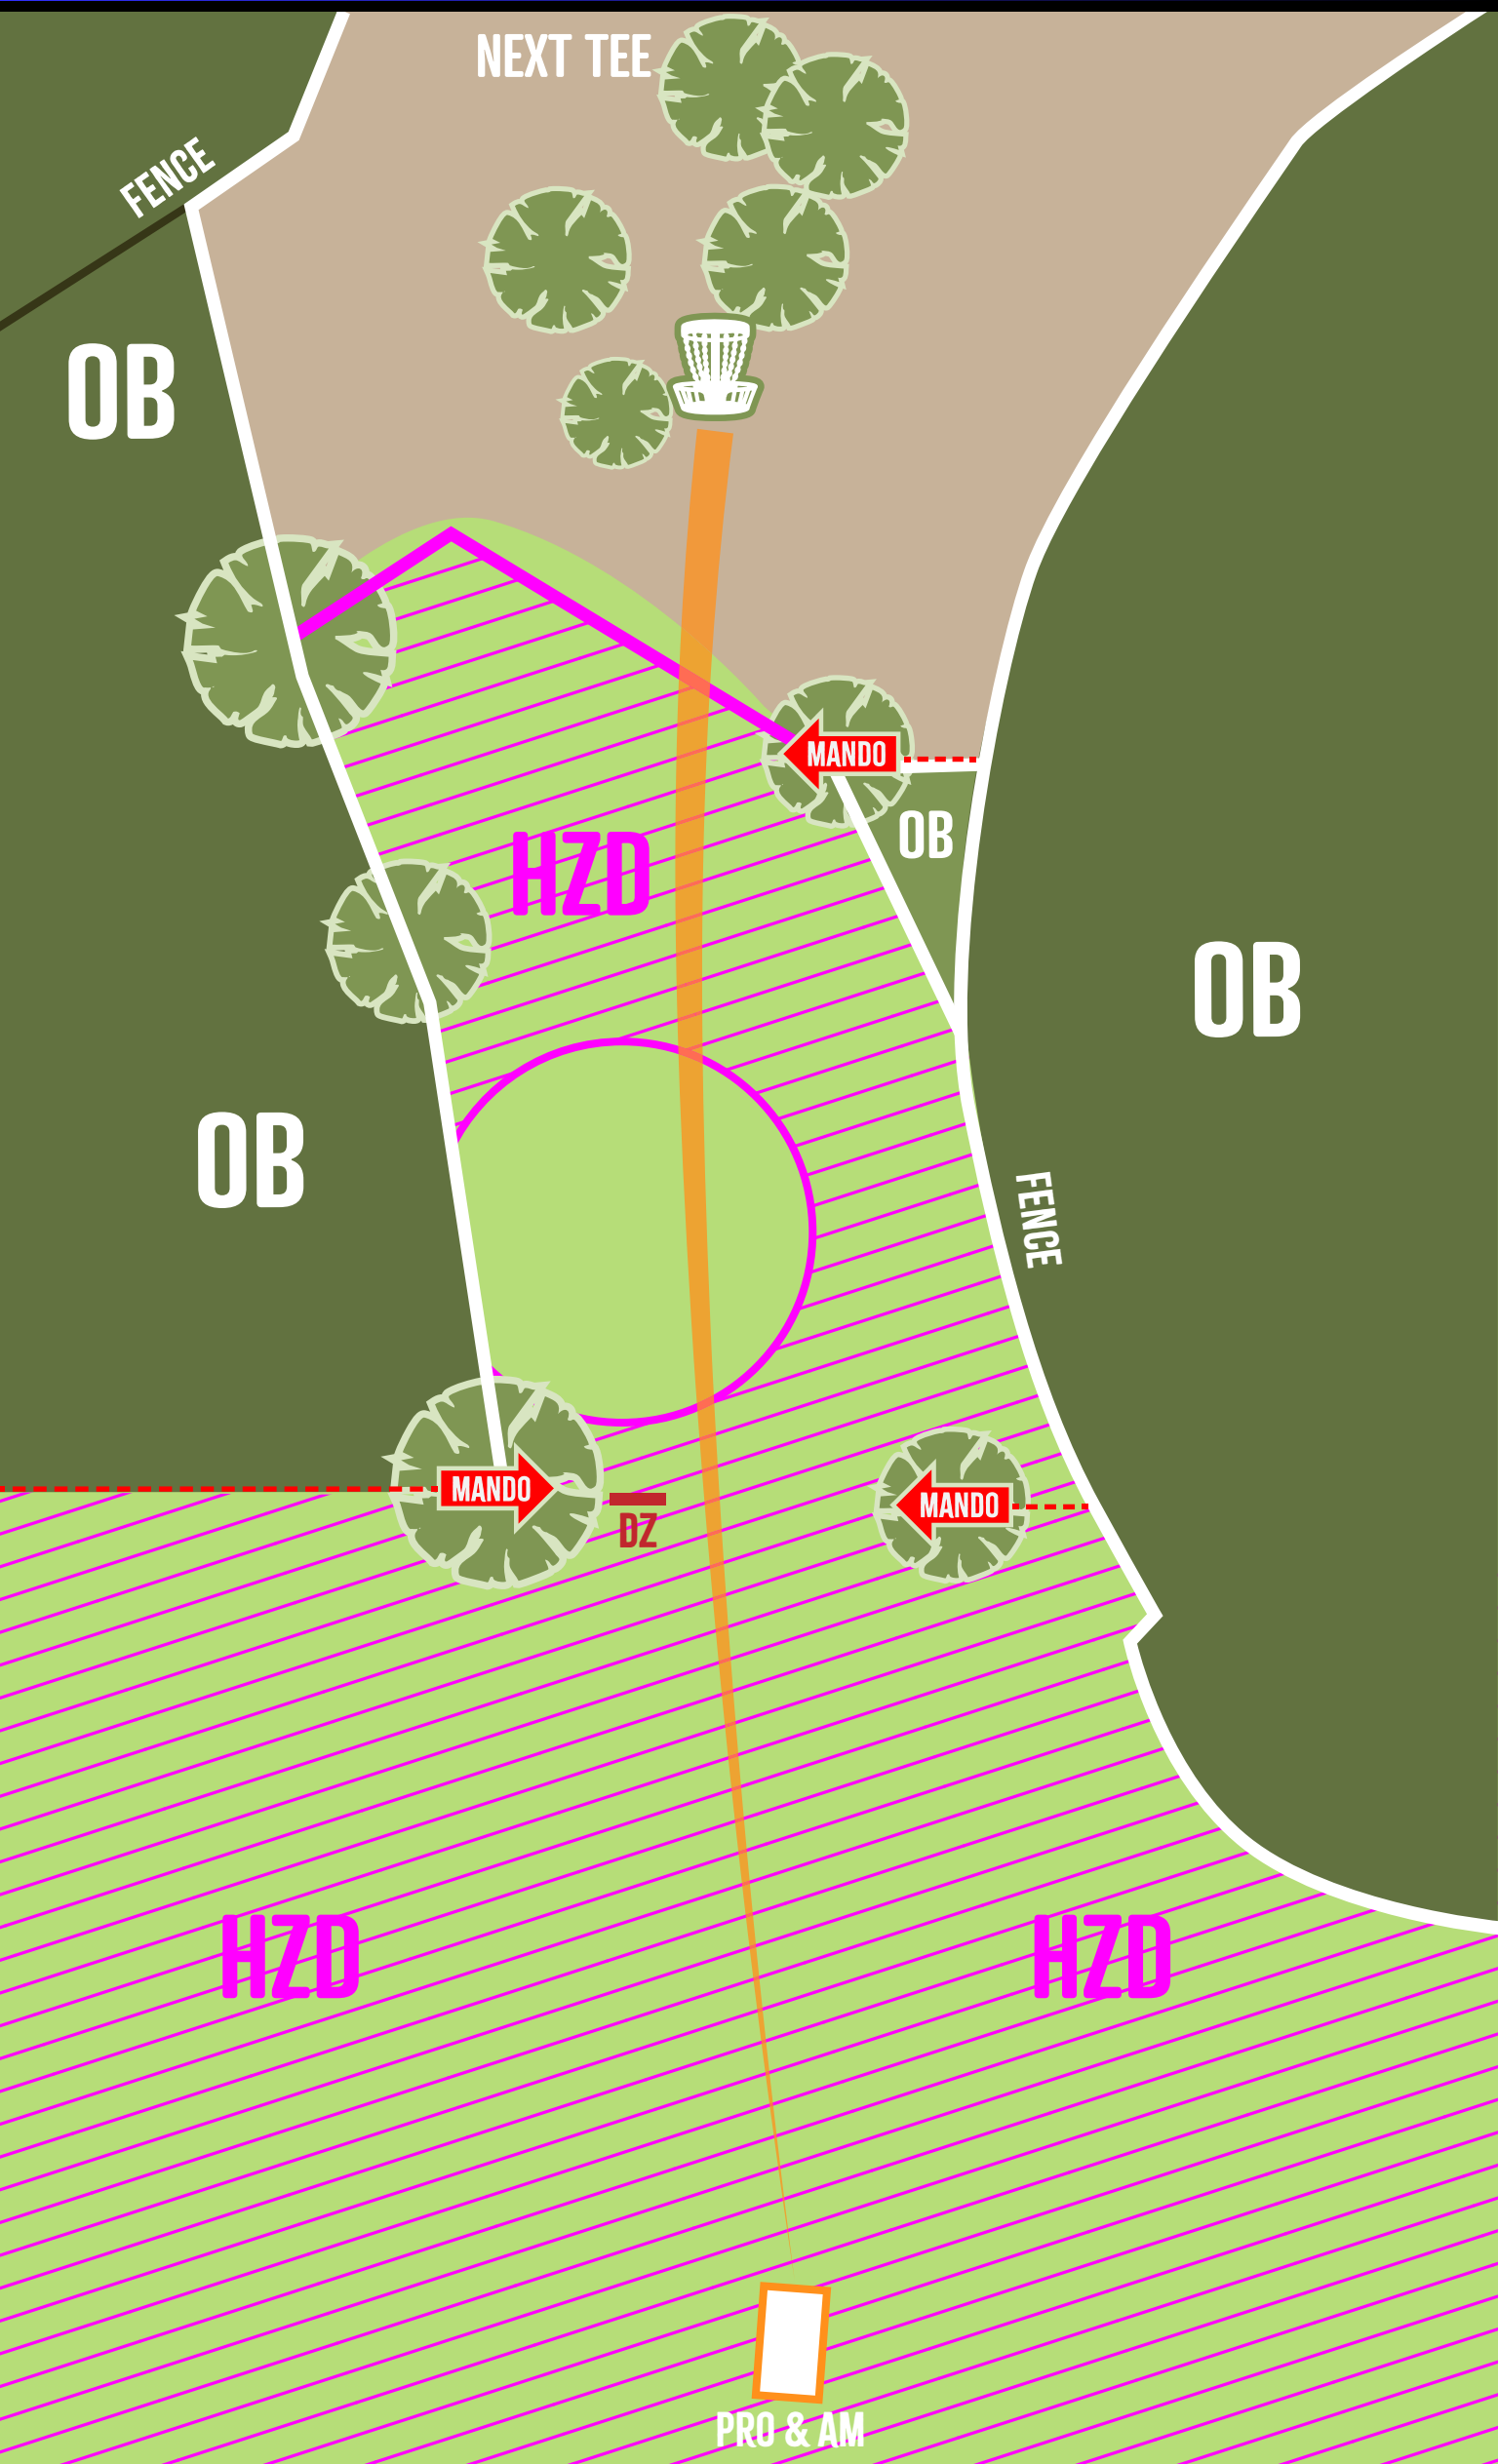

HOLE 4

PAR 3 - 378FT

DISC GOLF
EVENT