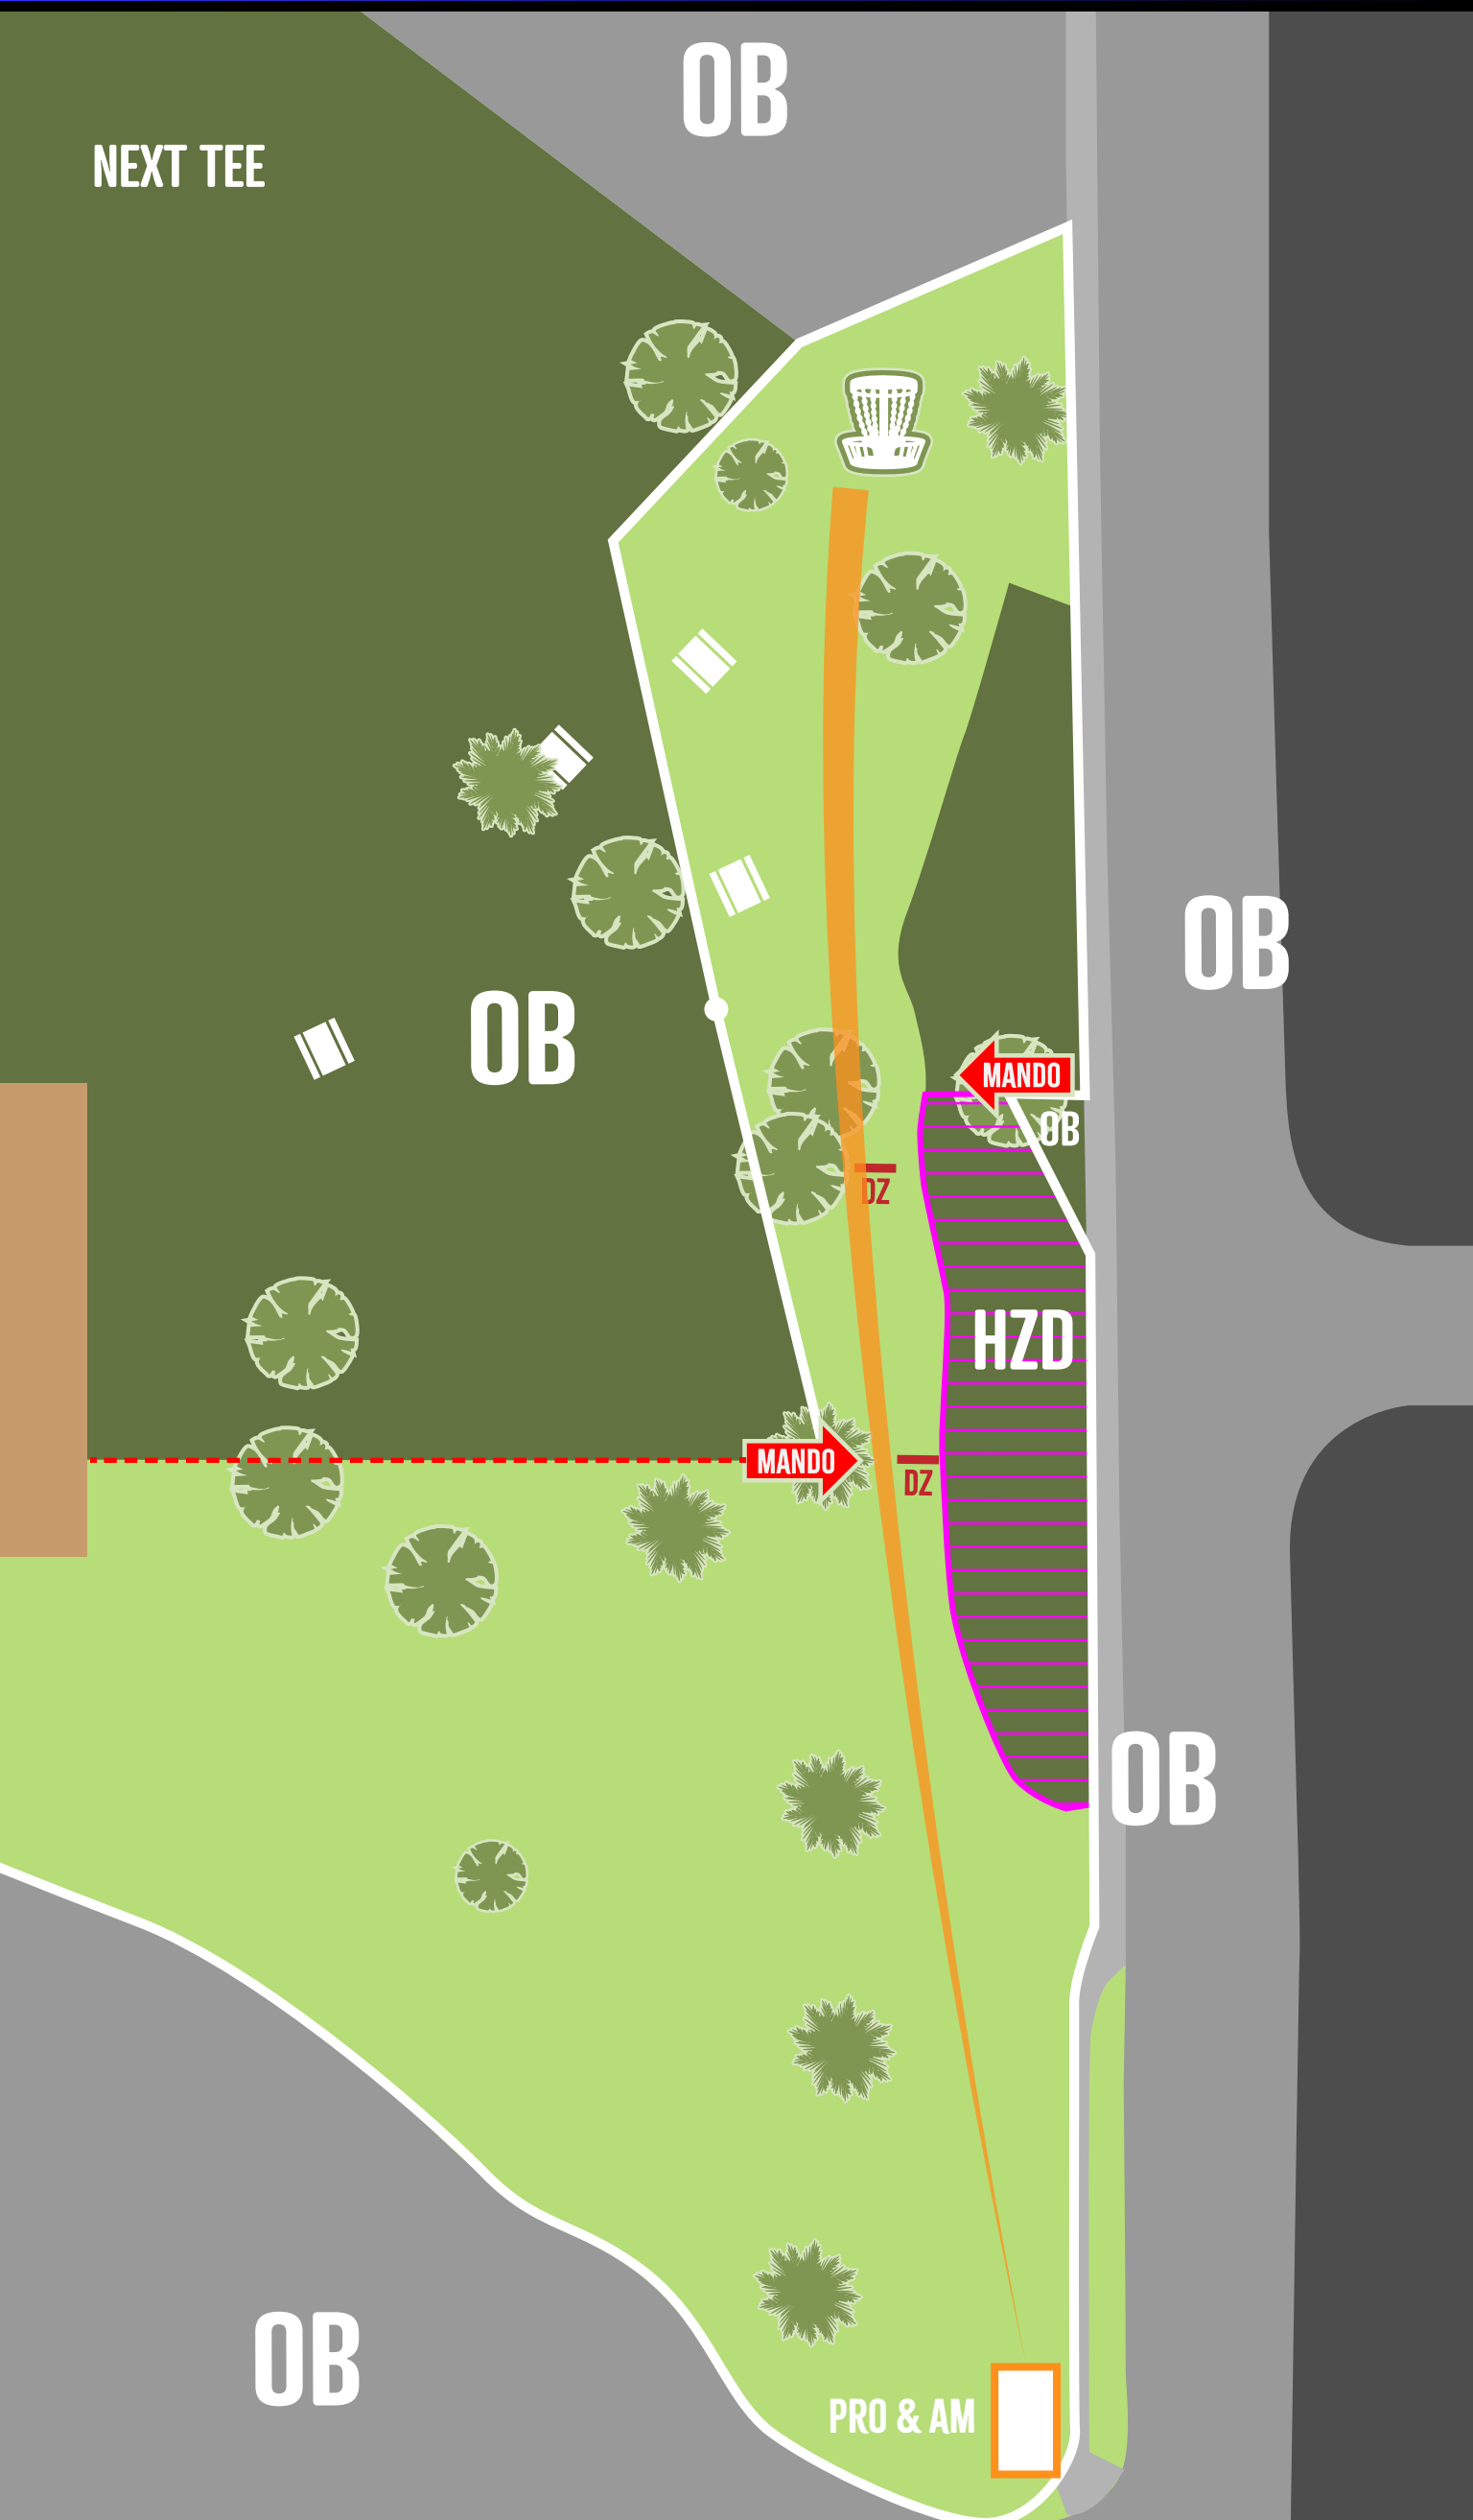

HOLE 11

PAR 3 - 439FT

DISC GOLF
EVENT