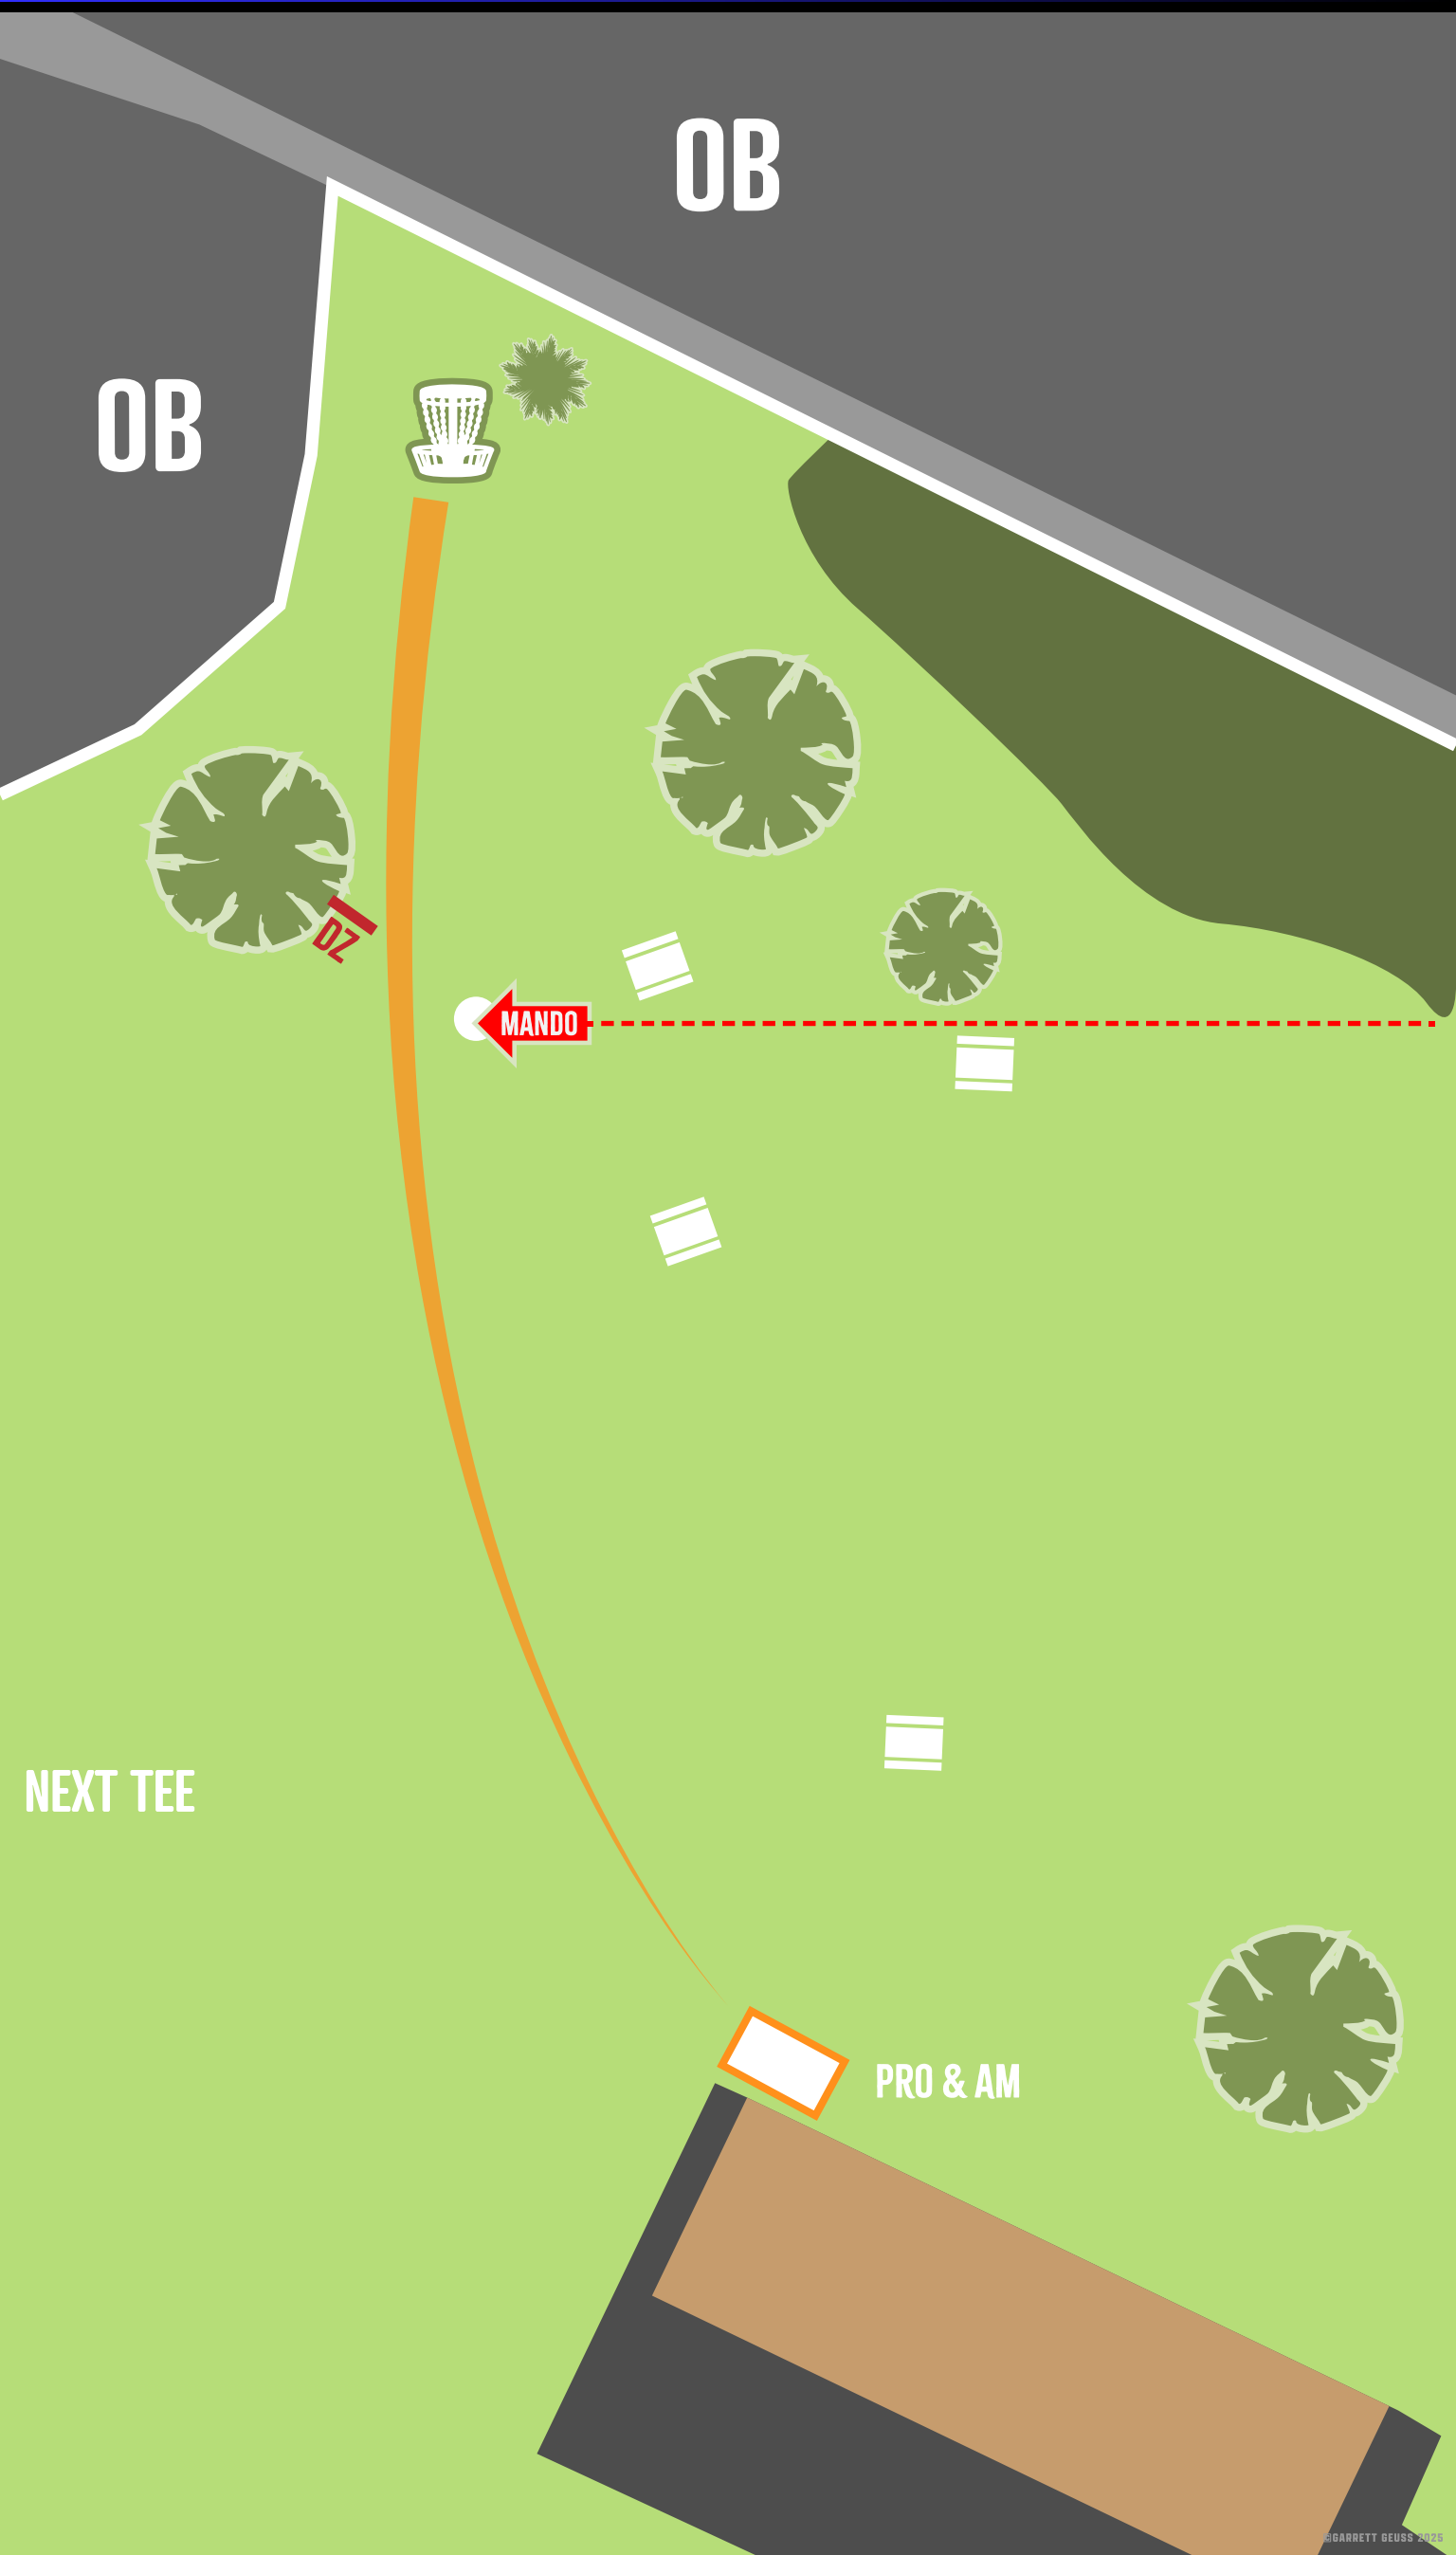

HOLE 12

PAR 3 - 226FT

DISC GOLF
EVENT