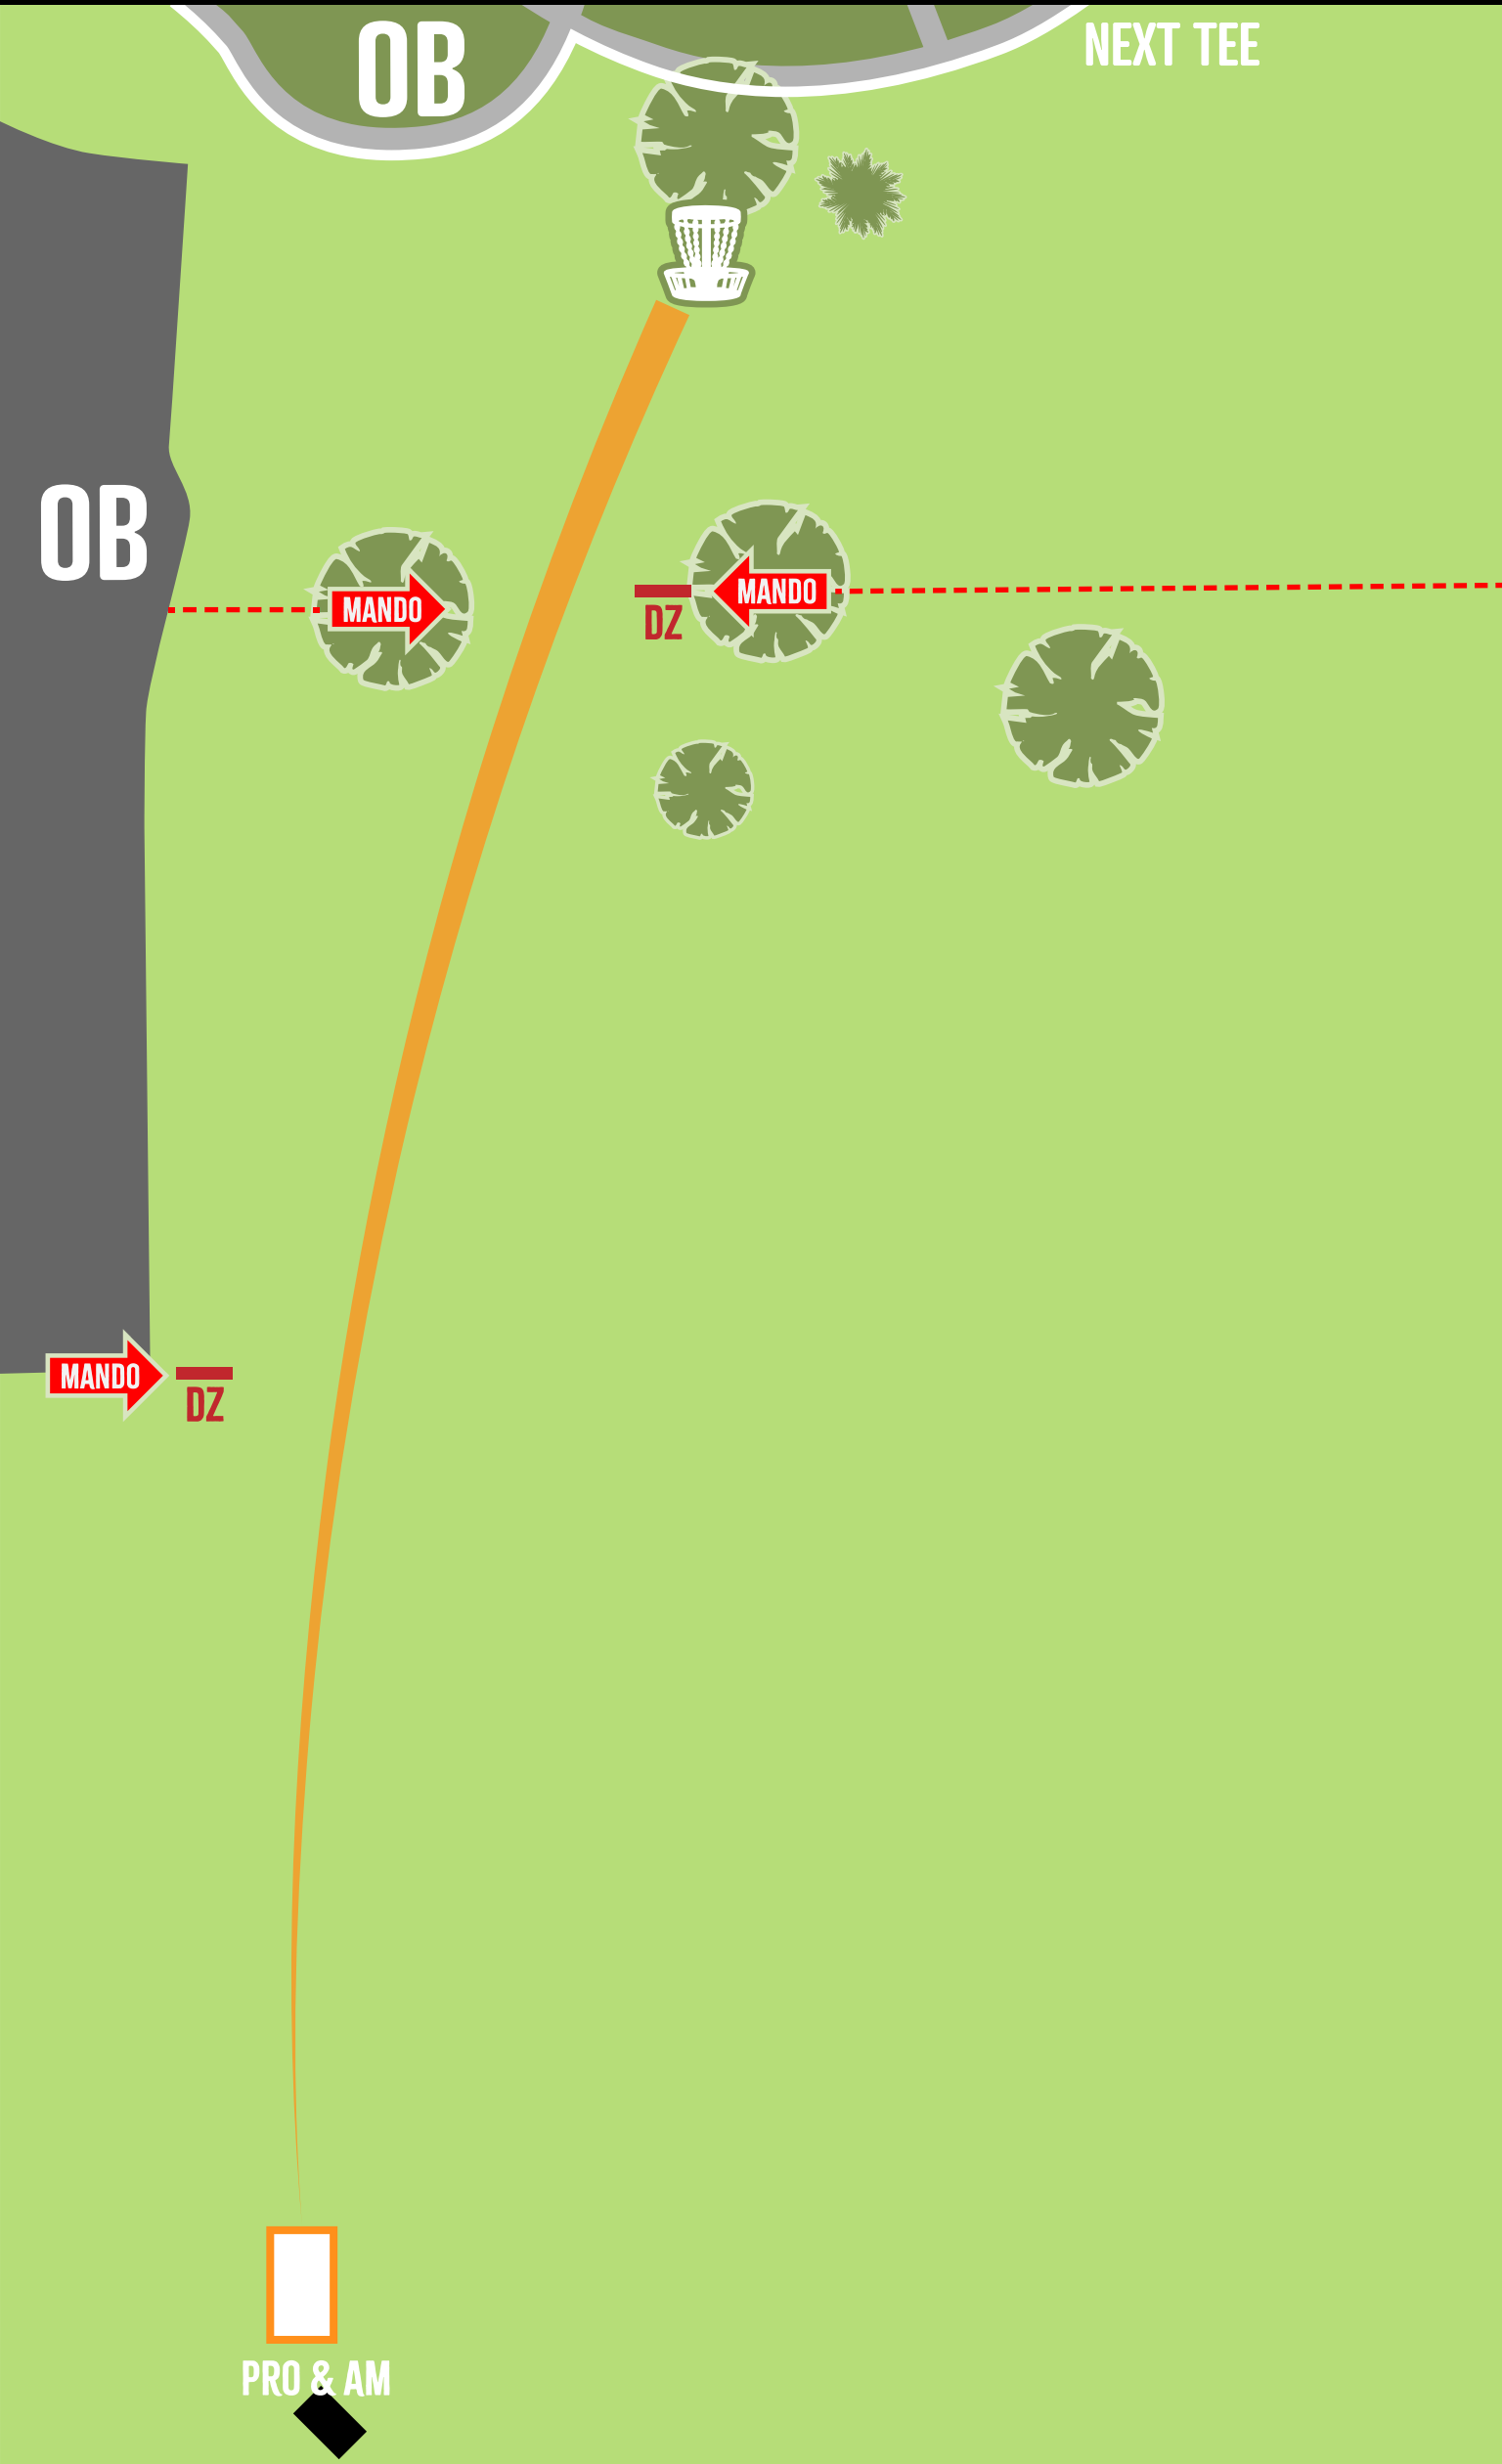

HOLE 7

PAR 3 - 455FT

DISC GOLF
EVENT