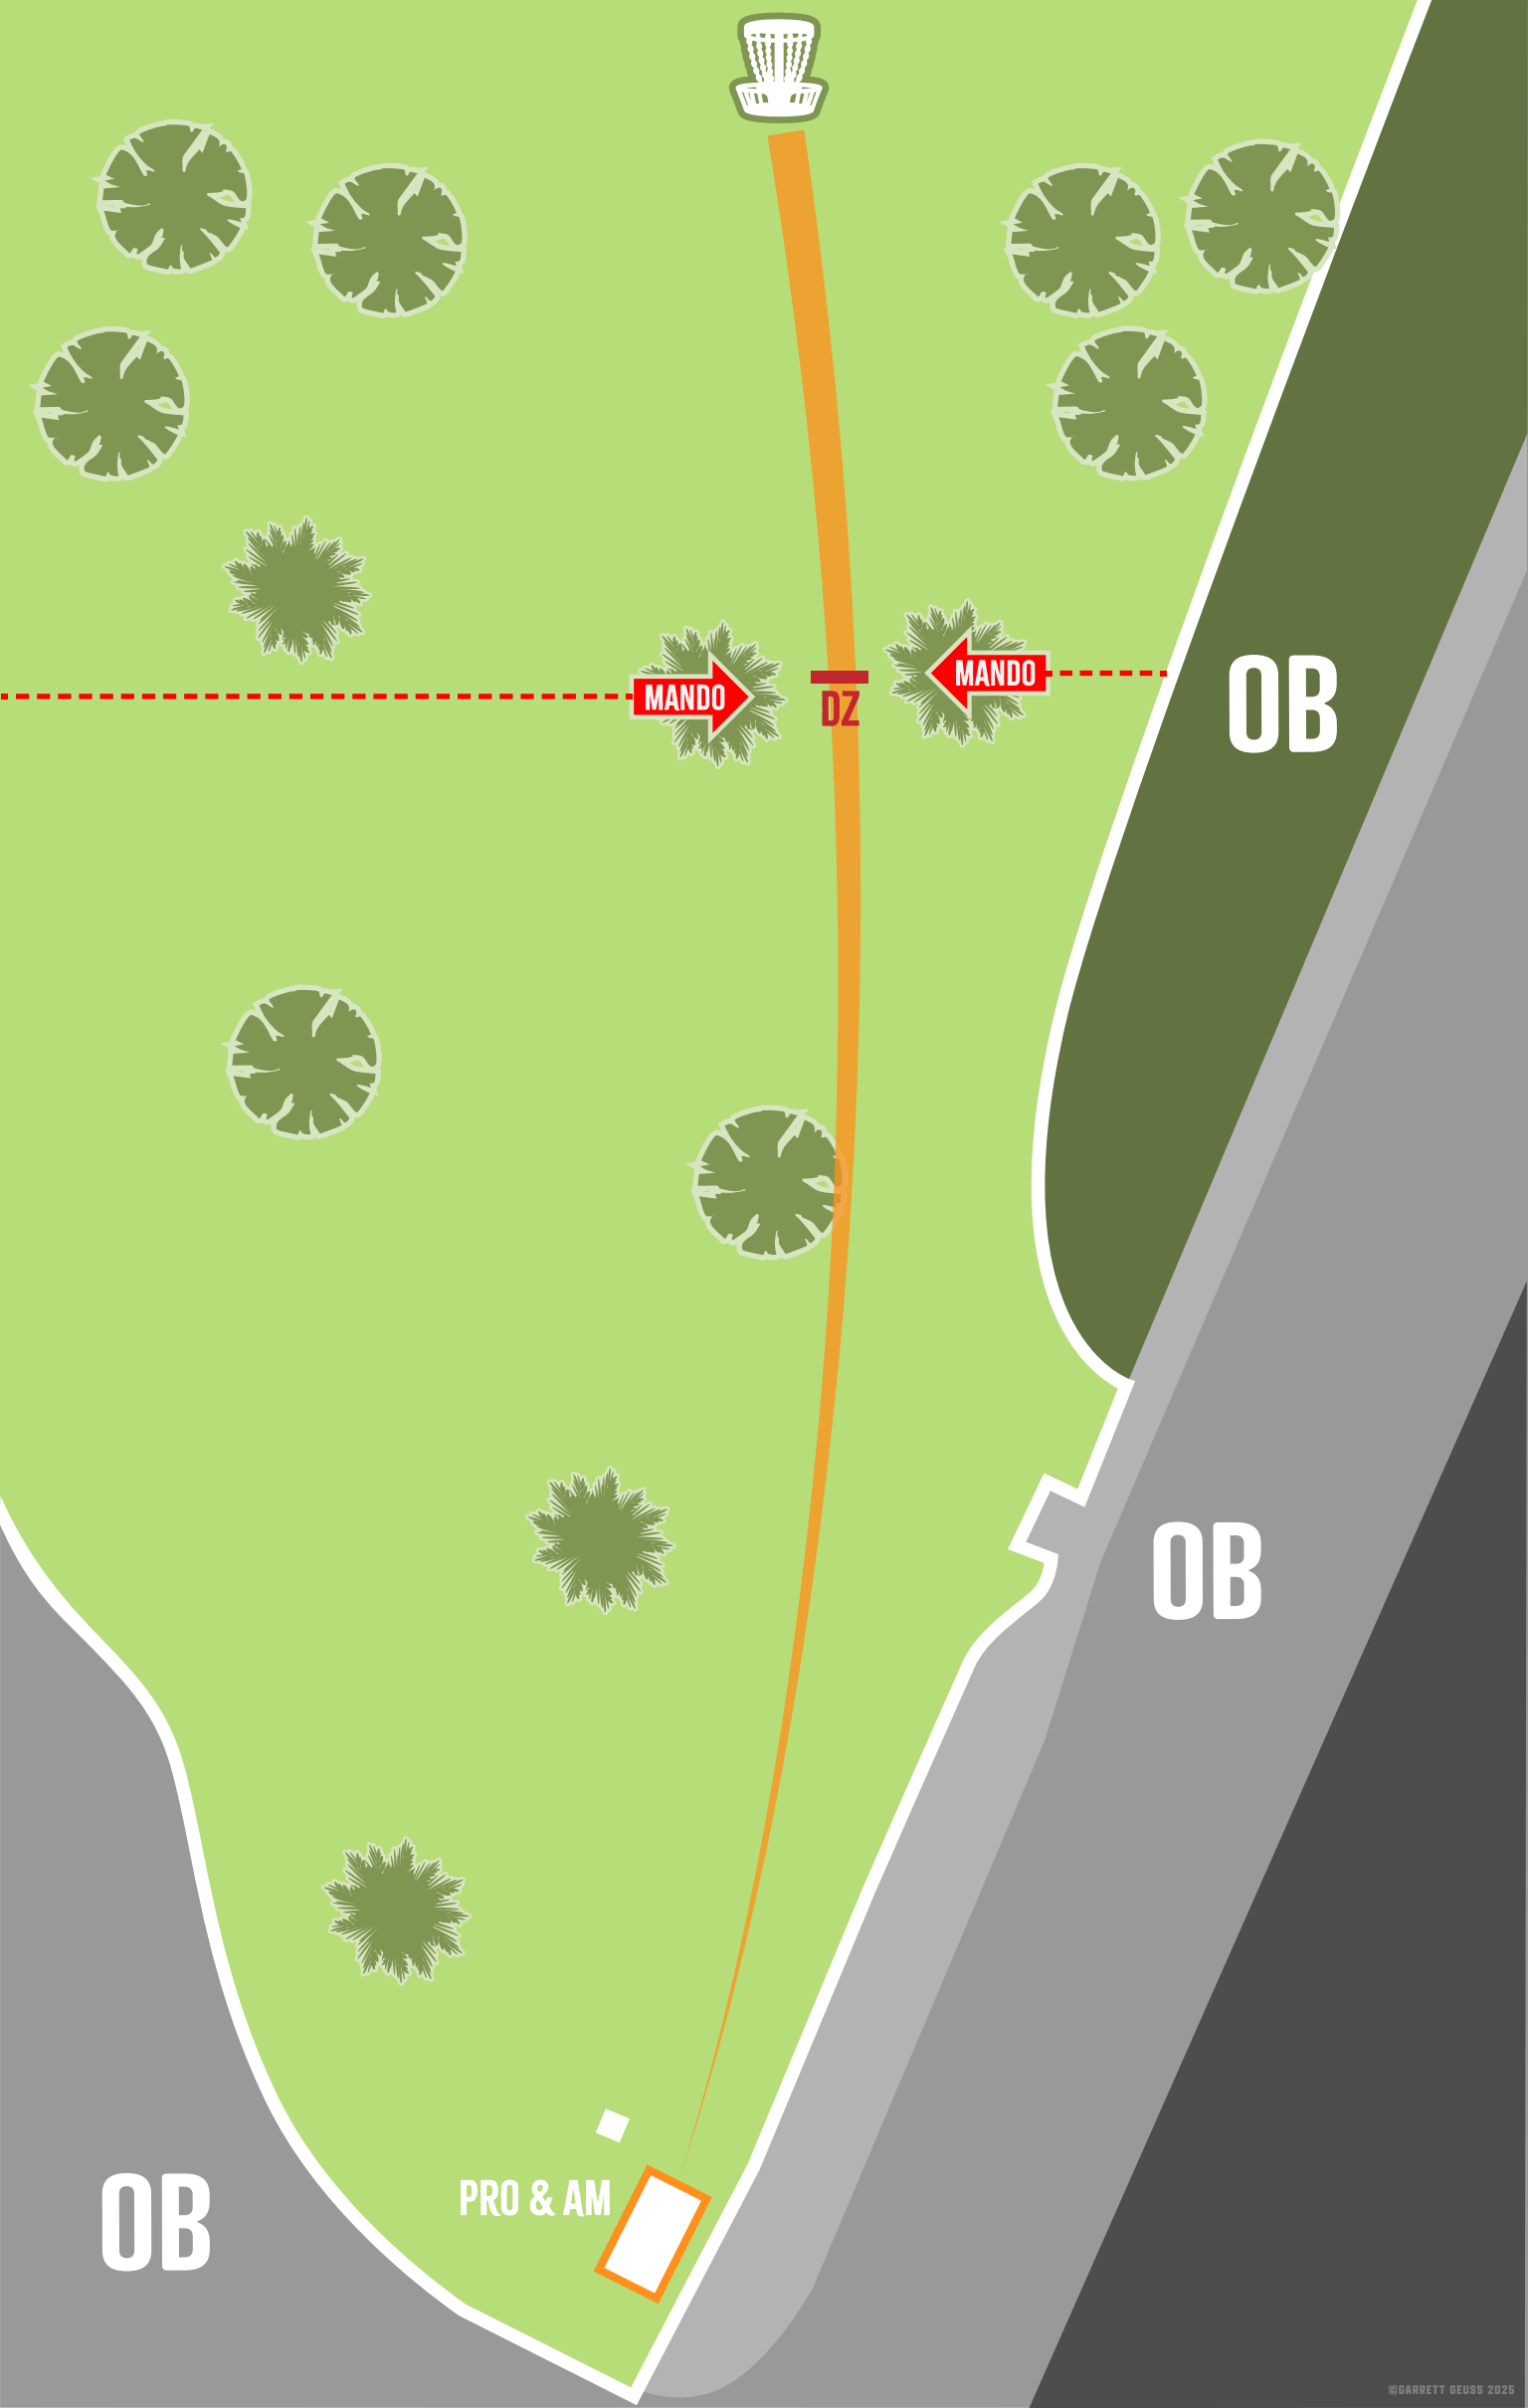

HOLE 11

PAR 3 - 297FT

DISC GOLF
EVENT

NEXT TEE