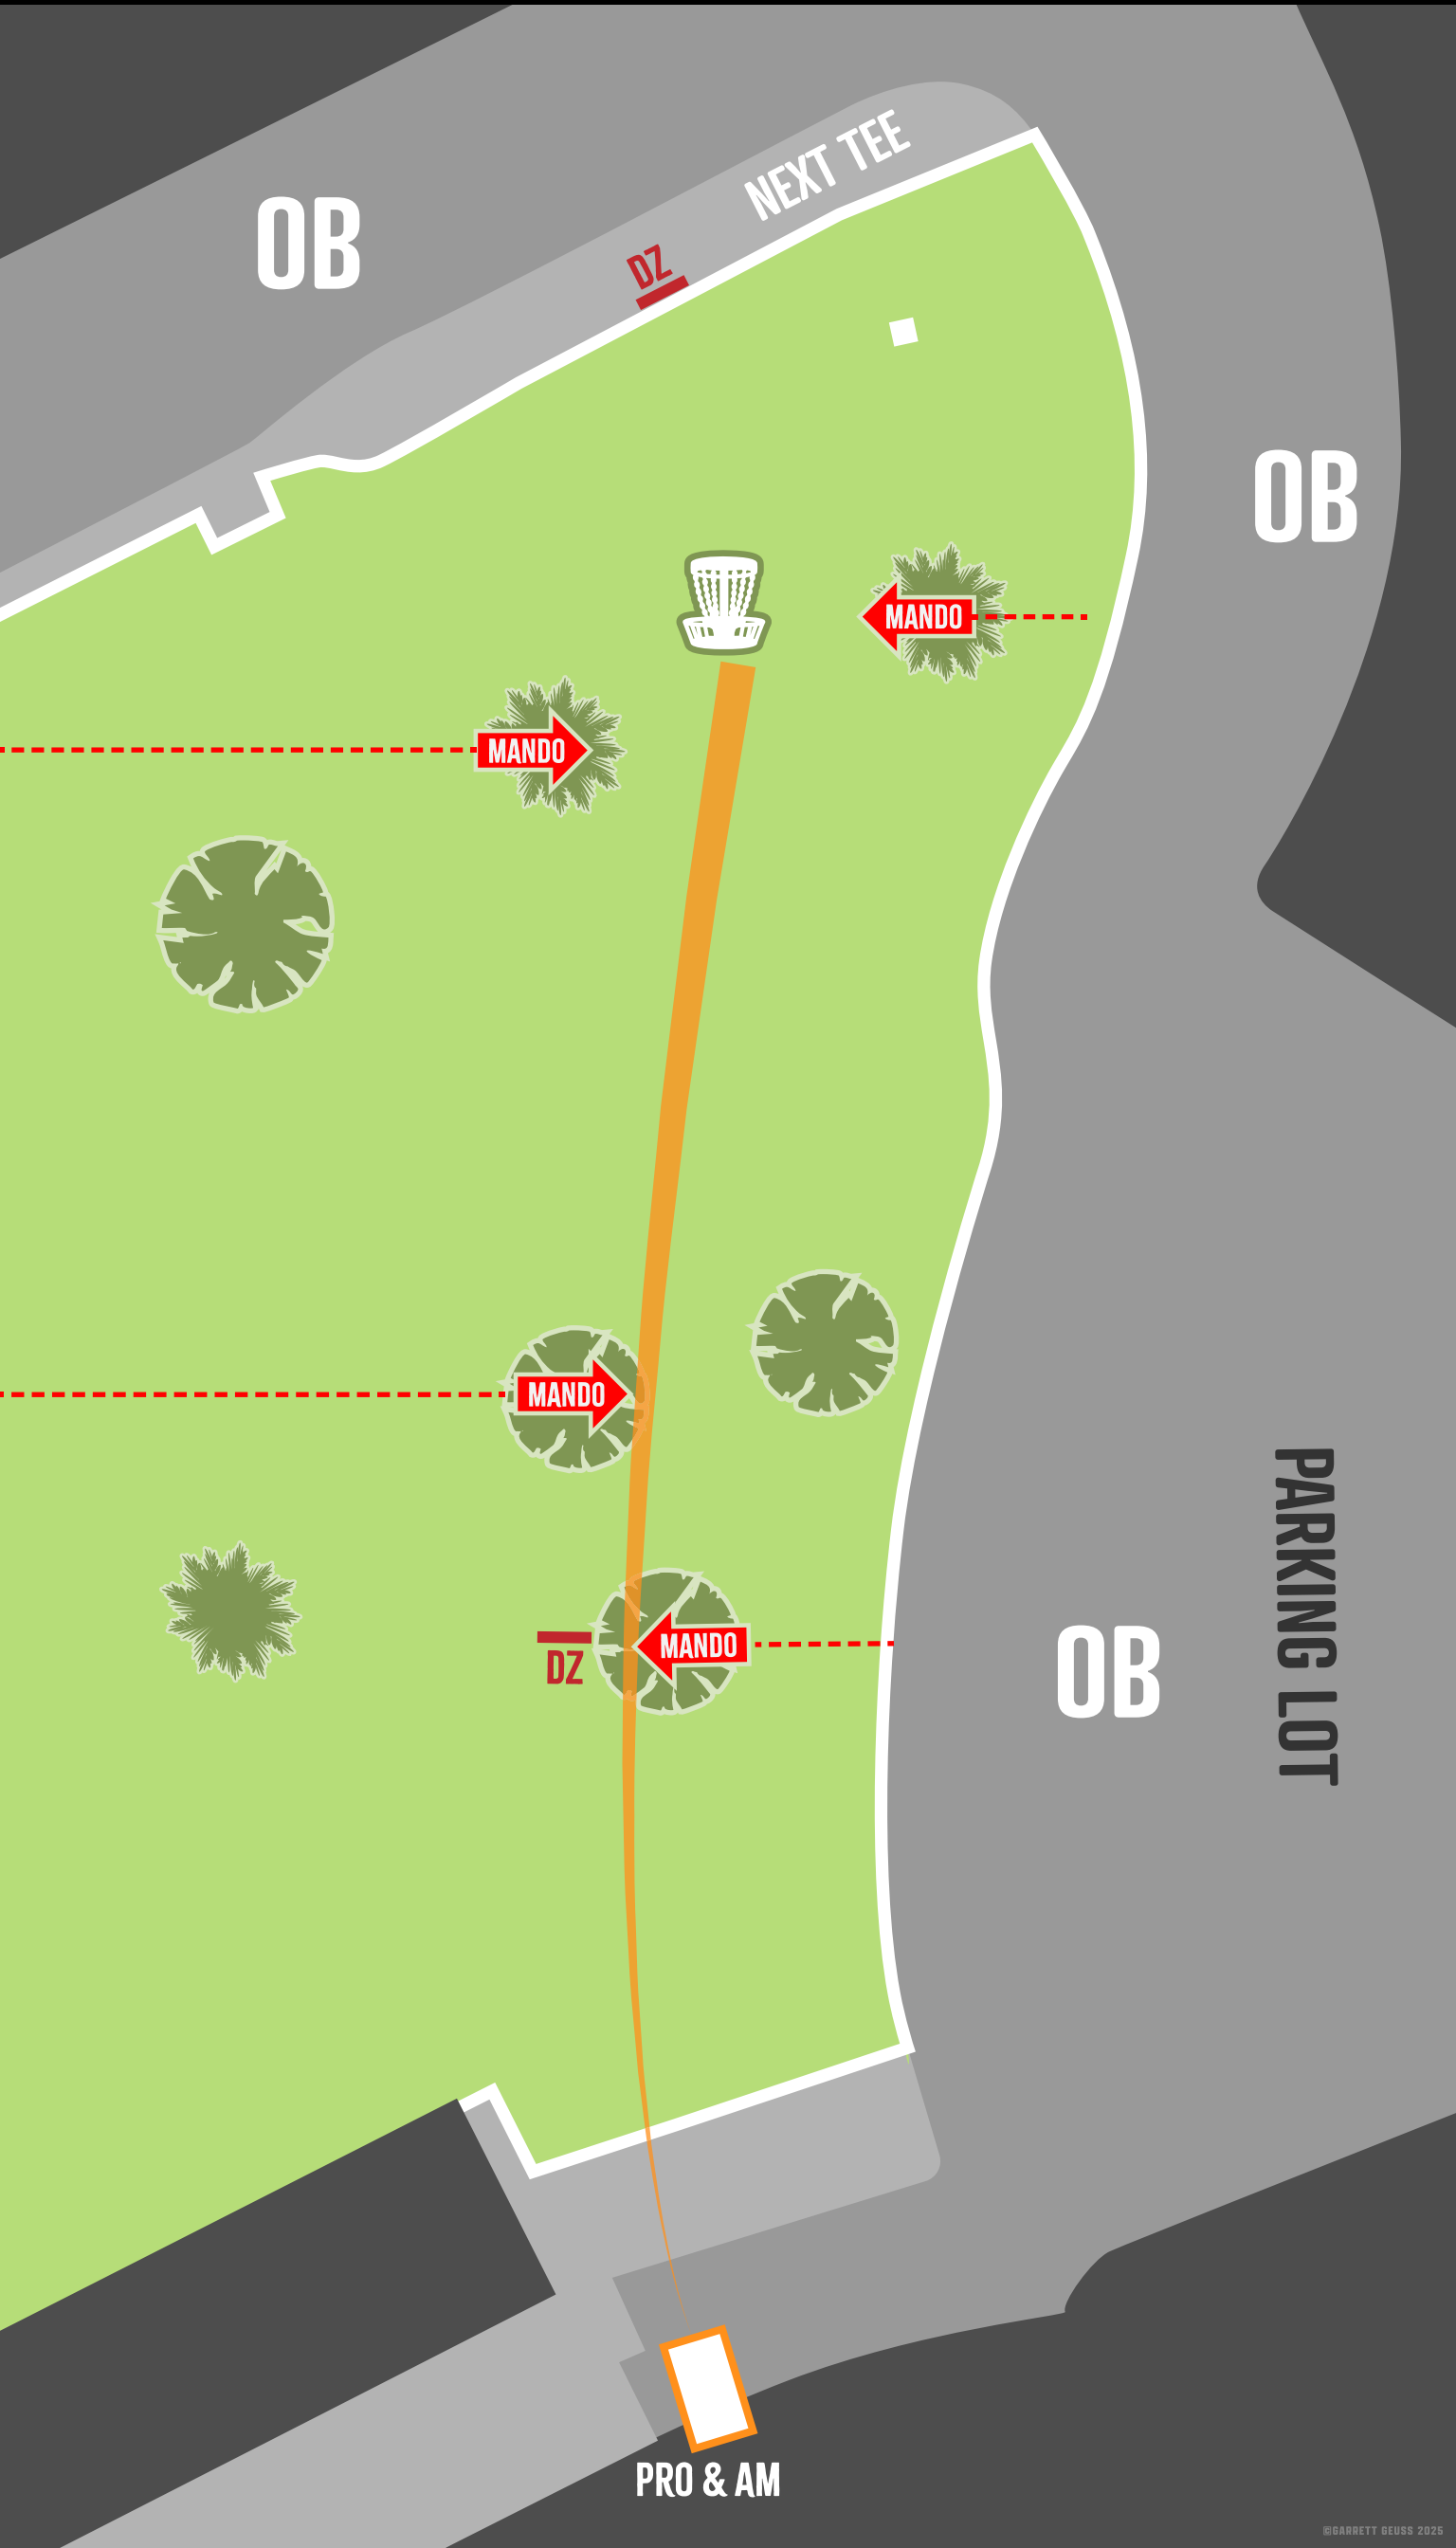

HOLE 10

PAR 3 - 260FT

DISC GOLF
EVENT