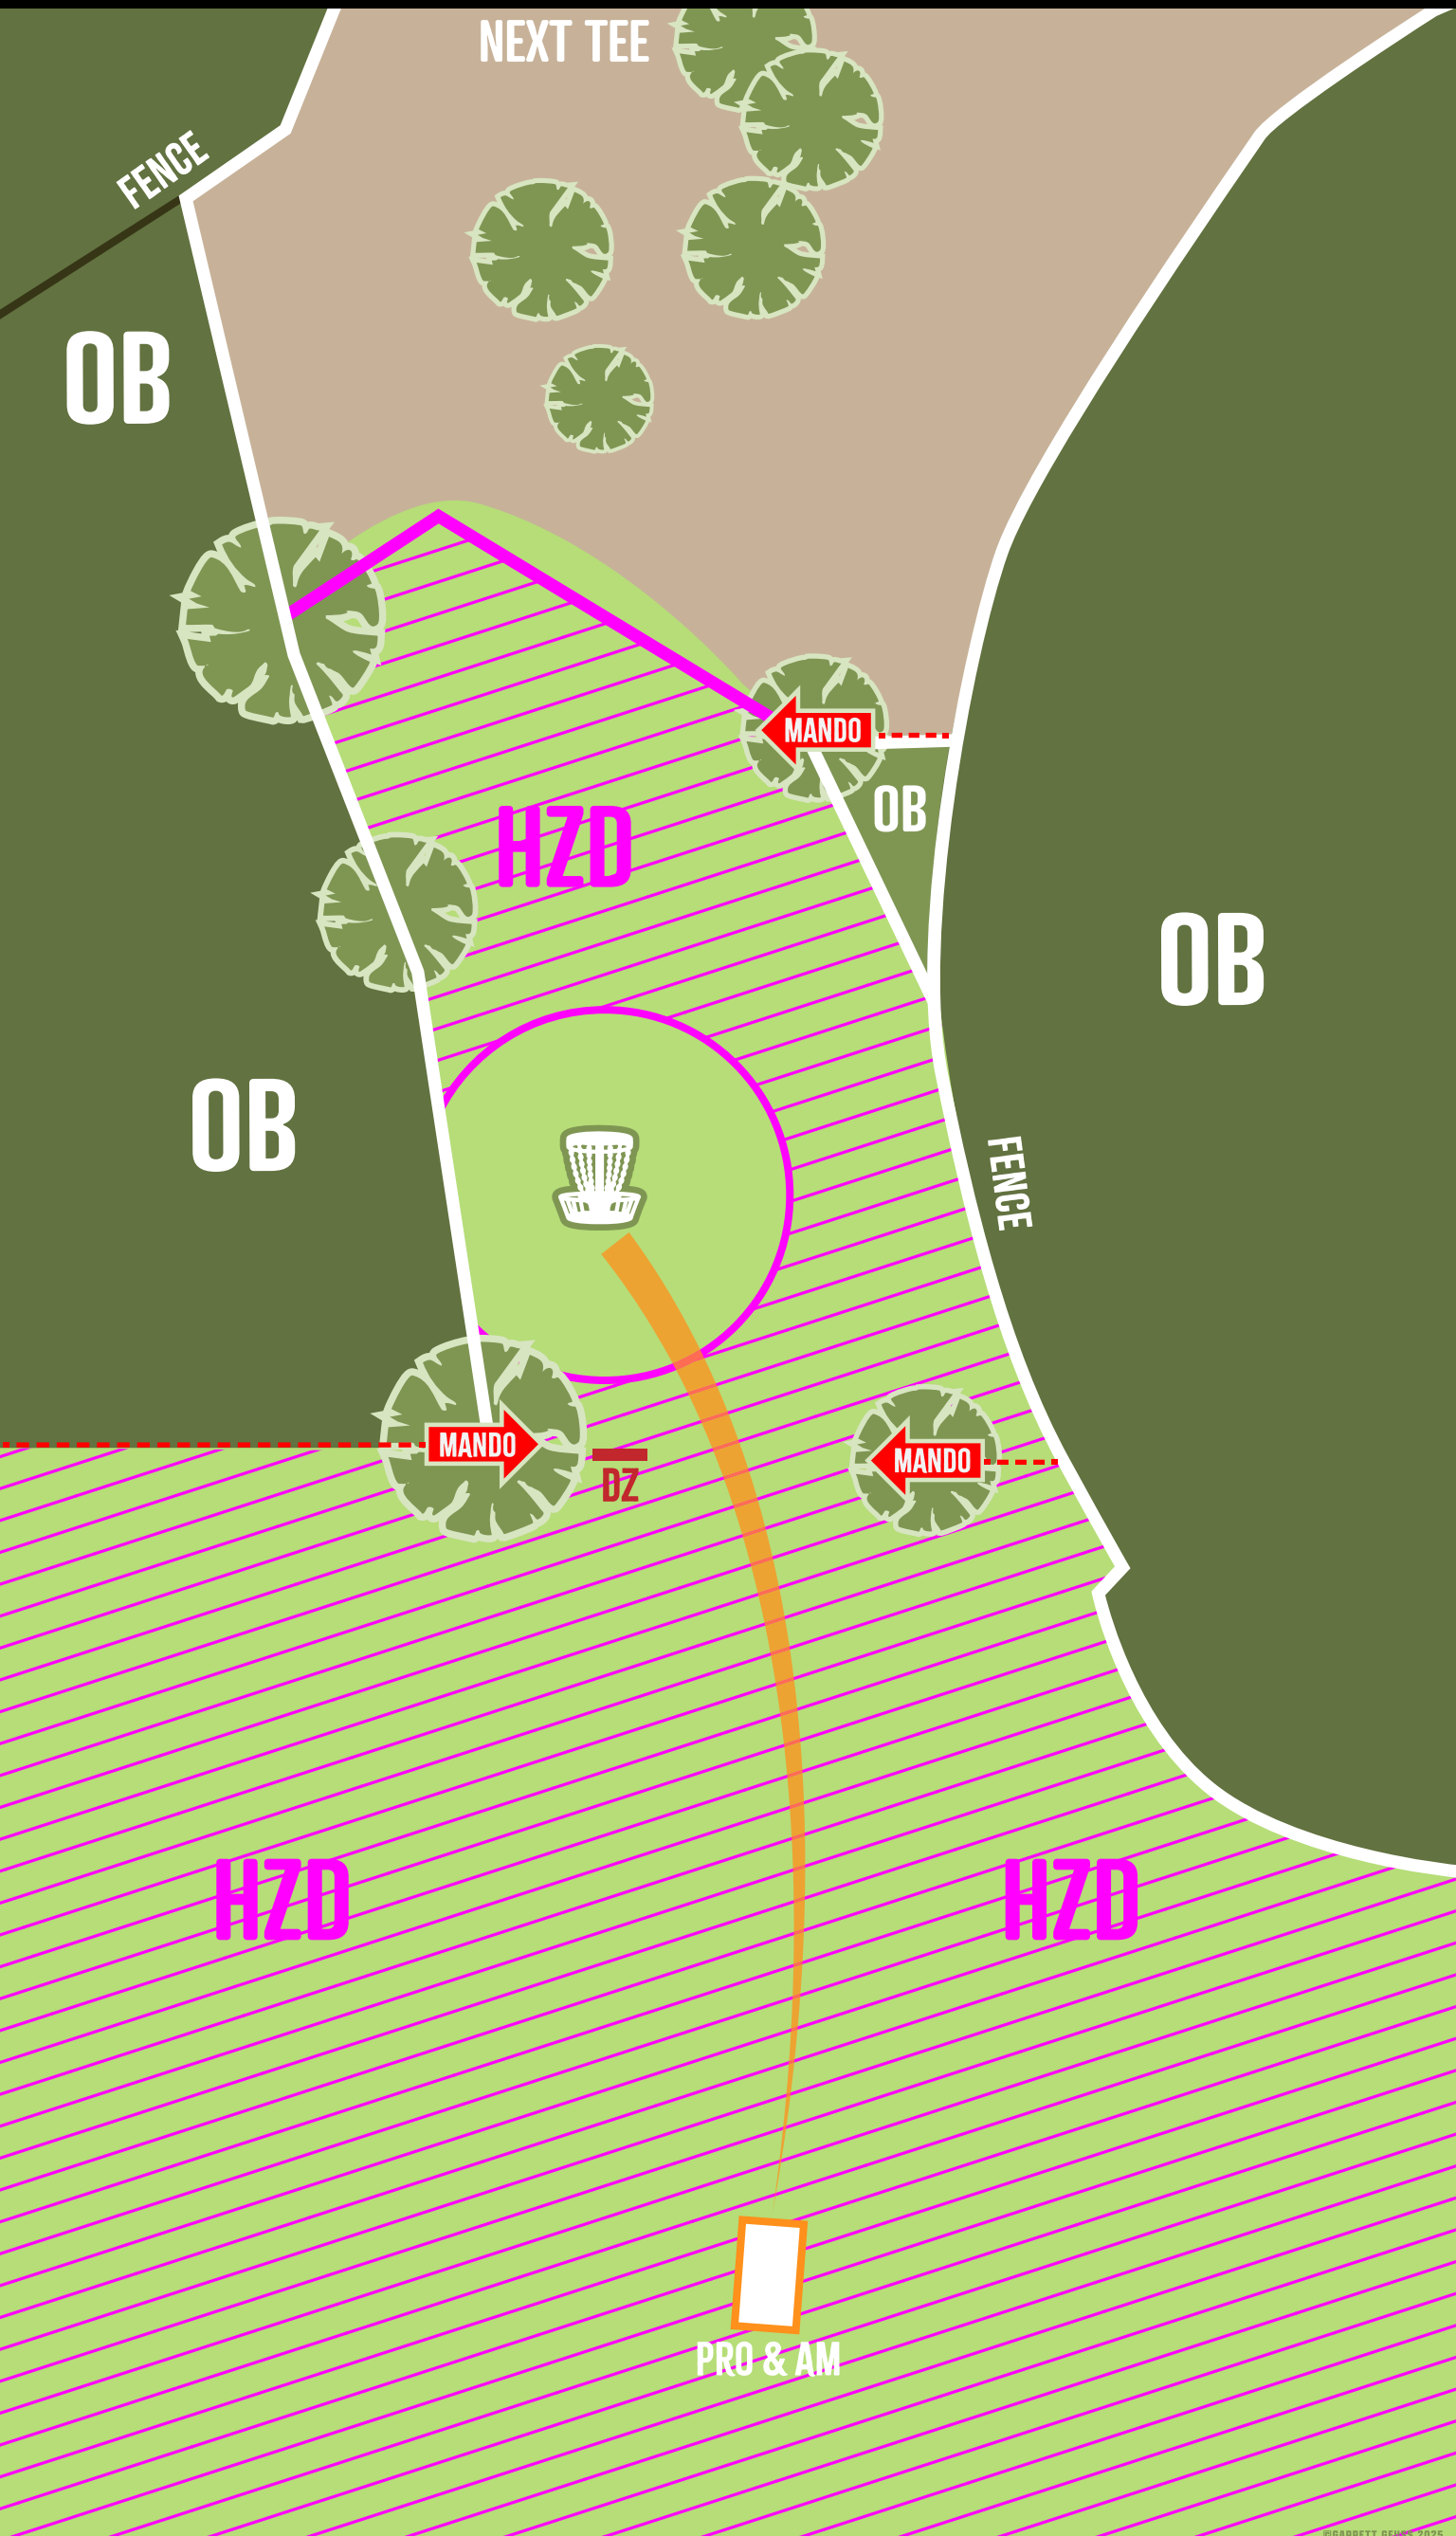

HOLE 13

PAR 3 - 198FT

DISC GOLF
EVENT