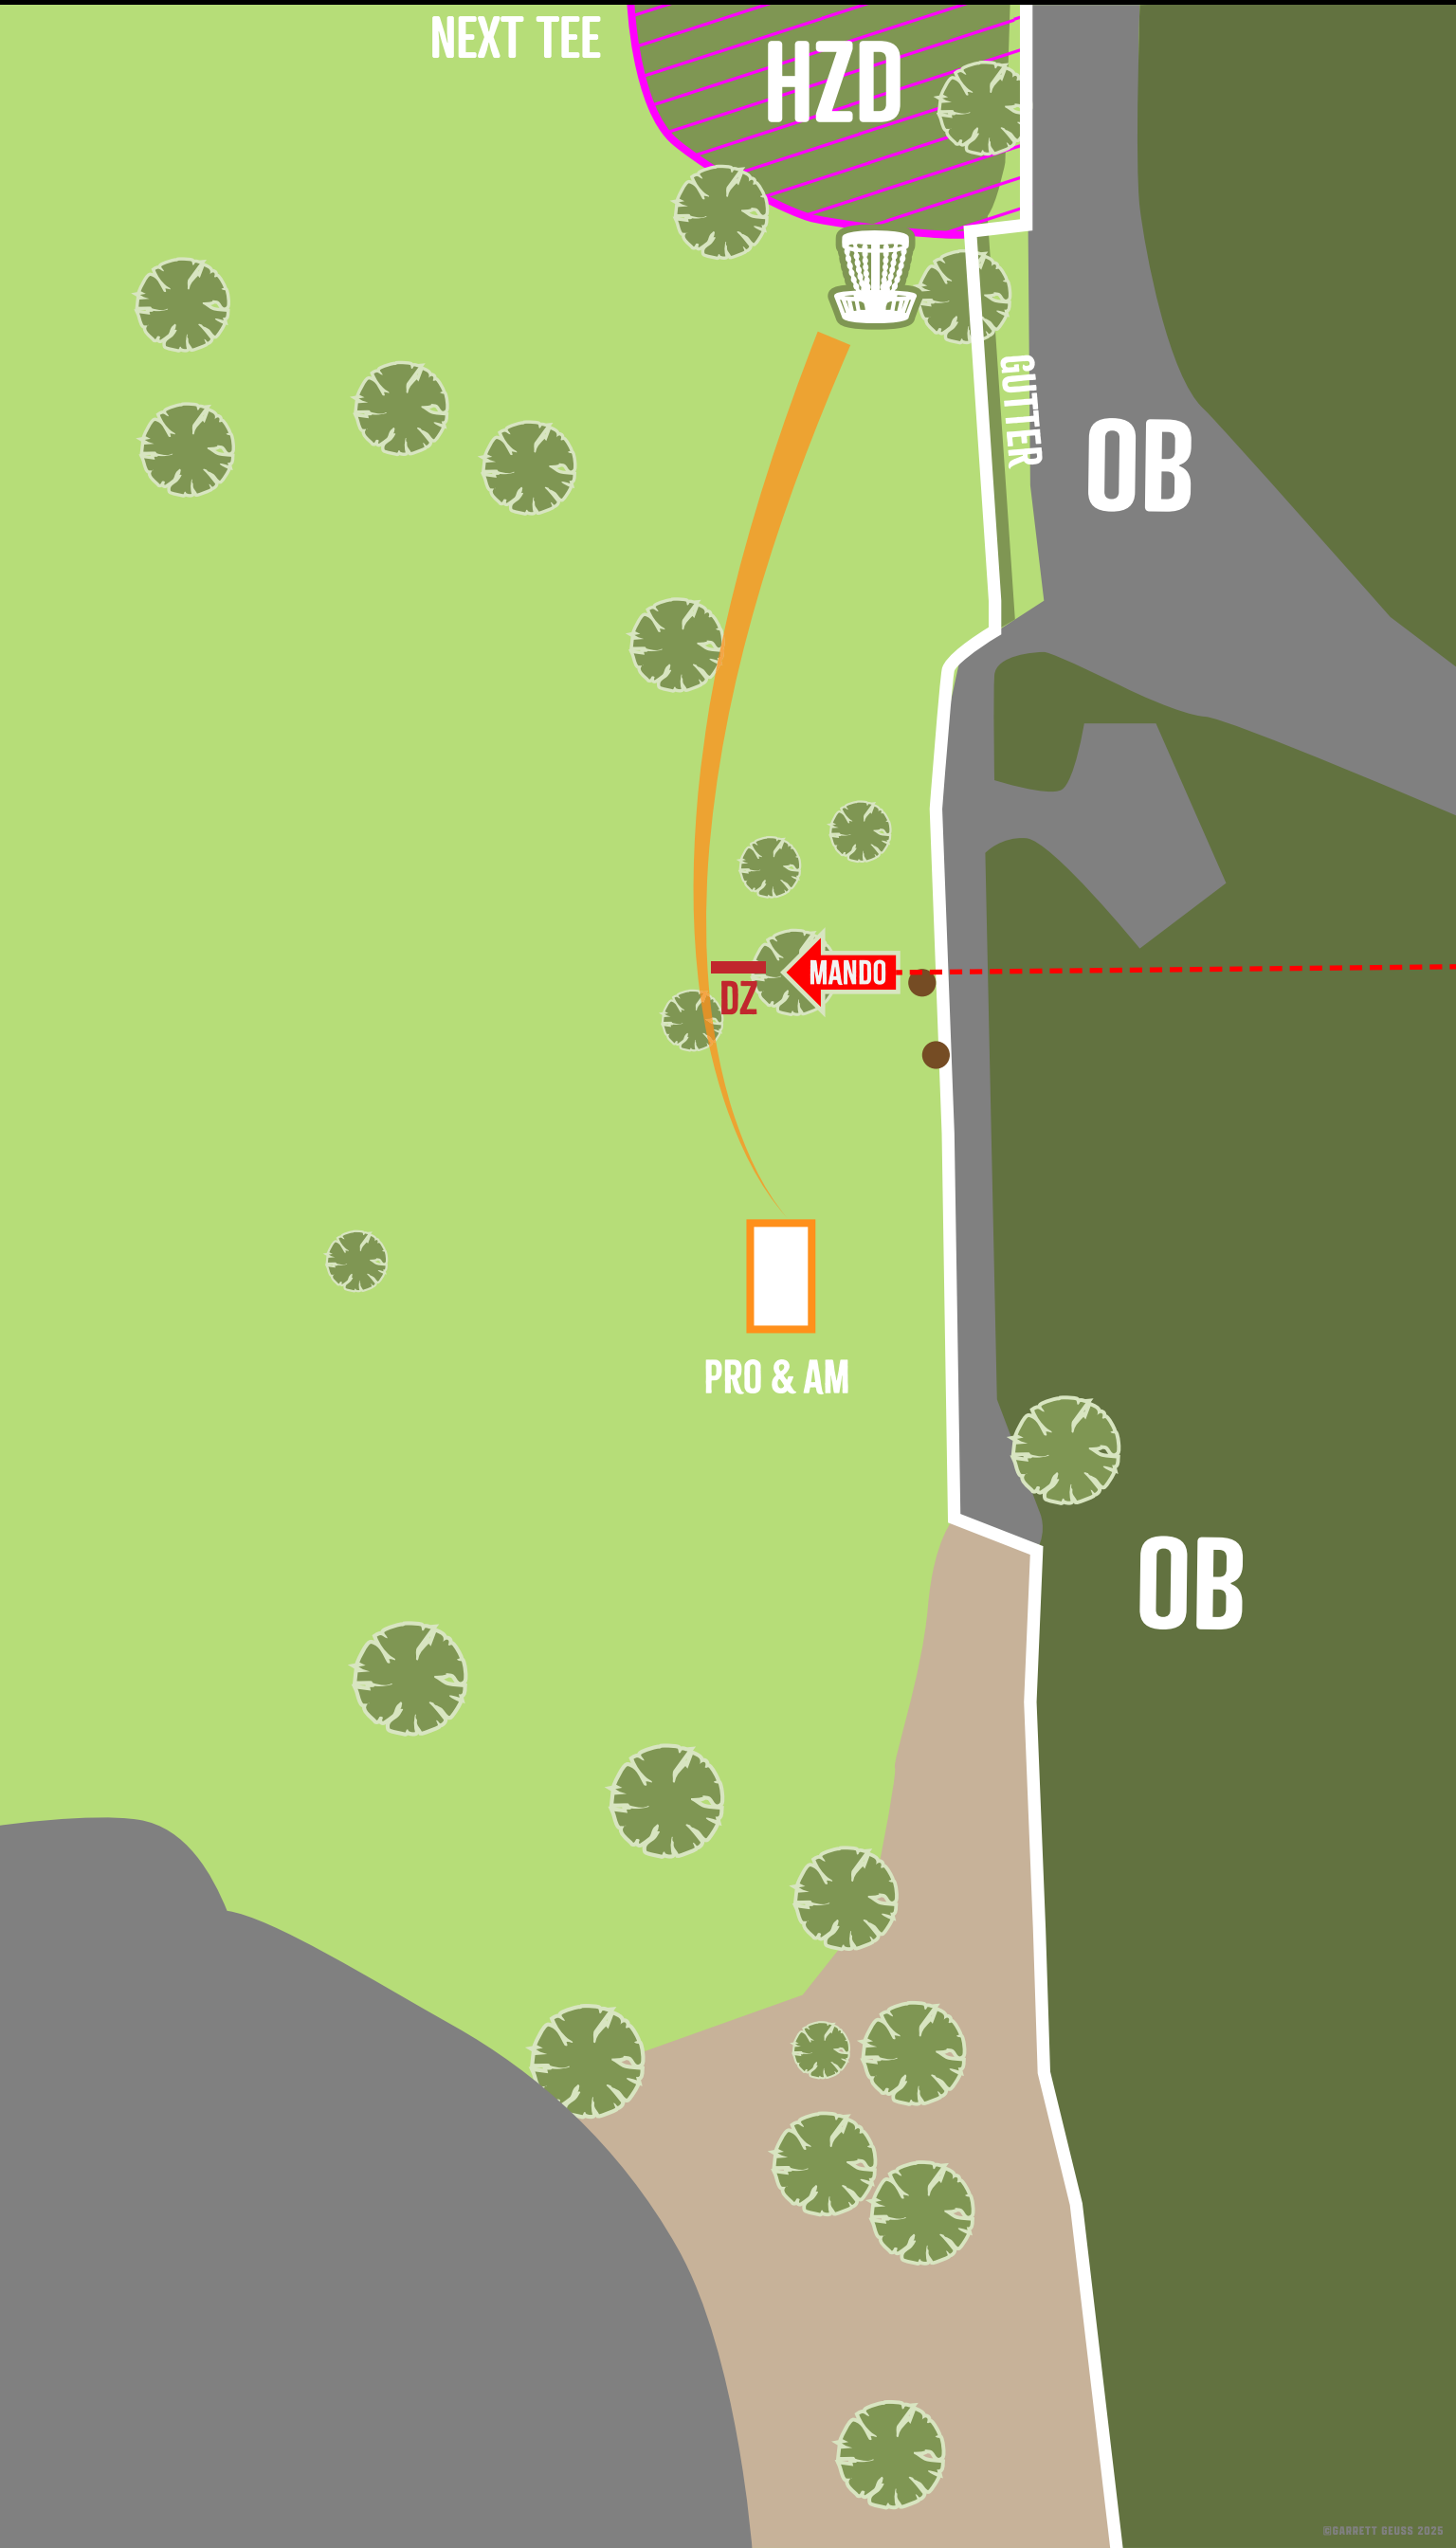

HOLE 17

PAR 3 - 283FT

DISC GOLF
EVENT