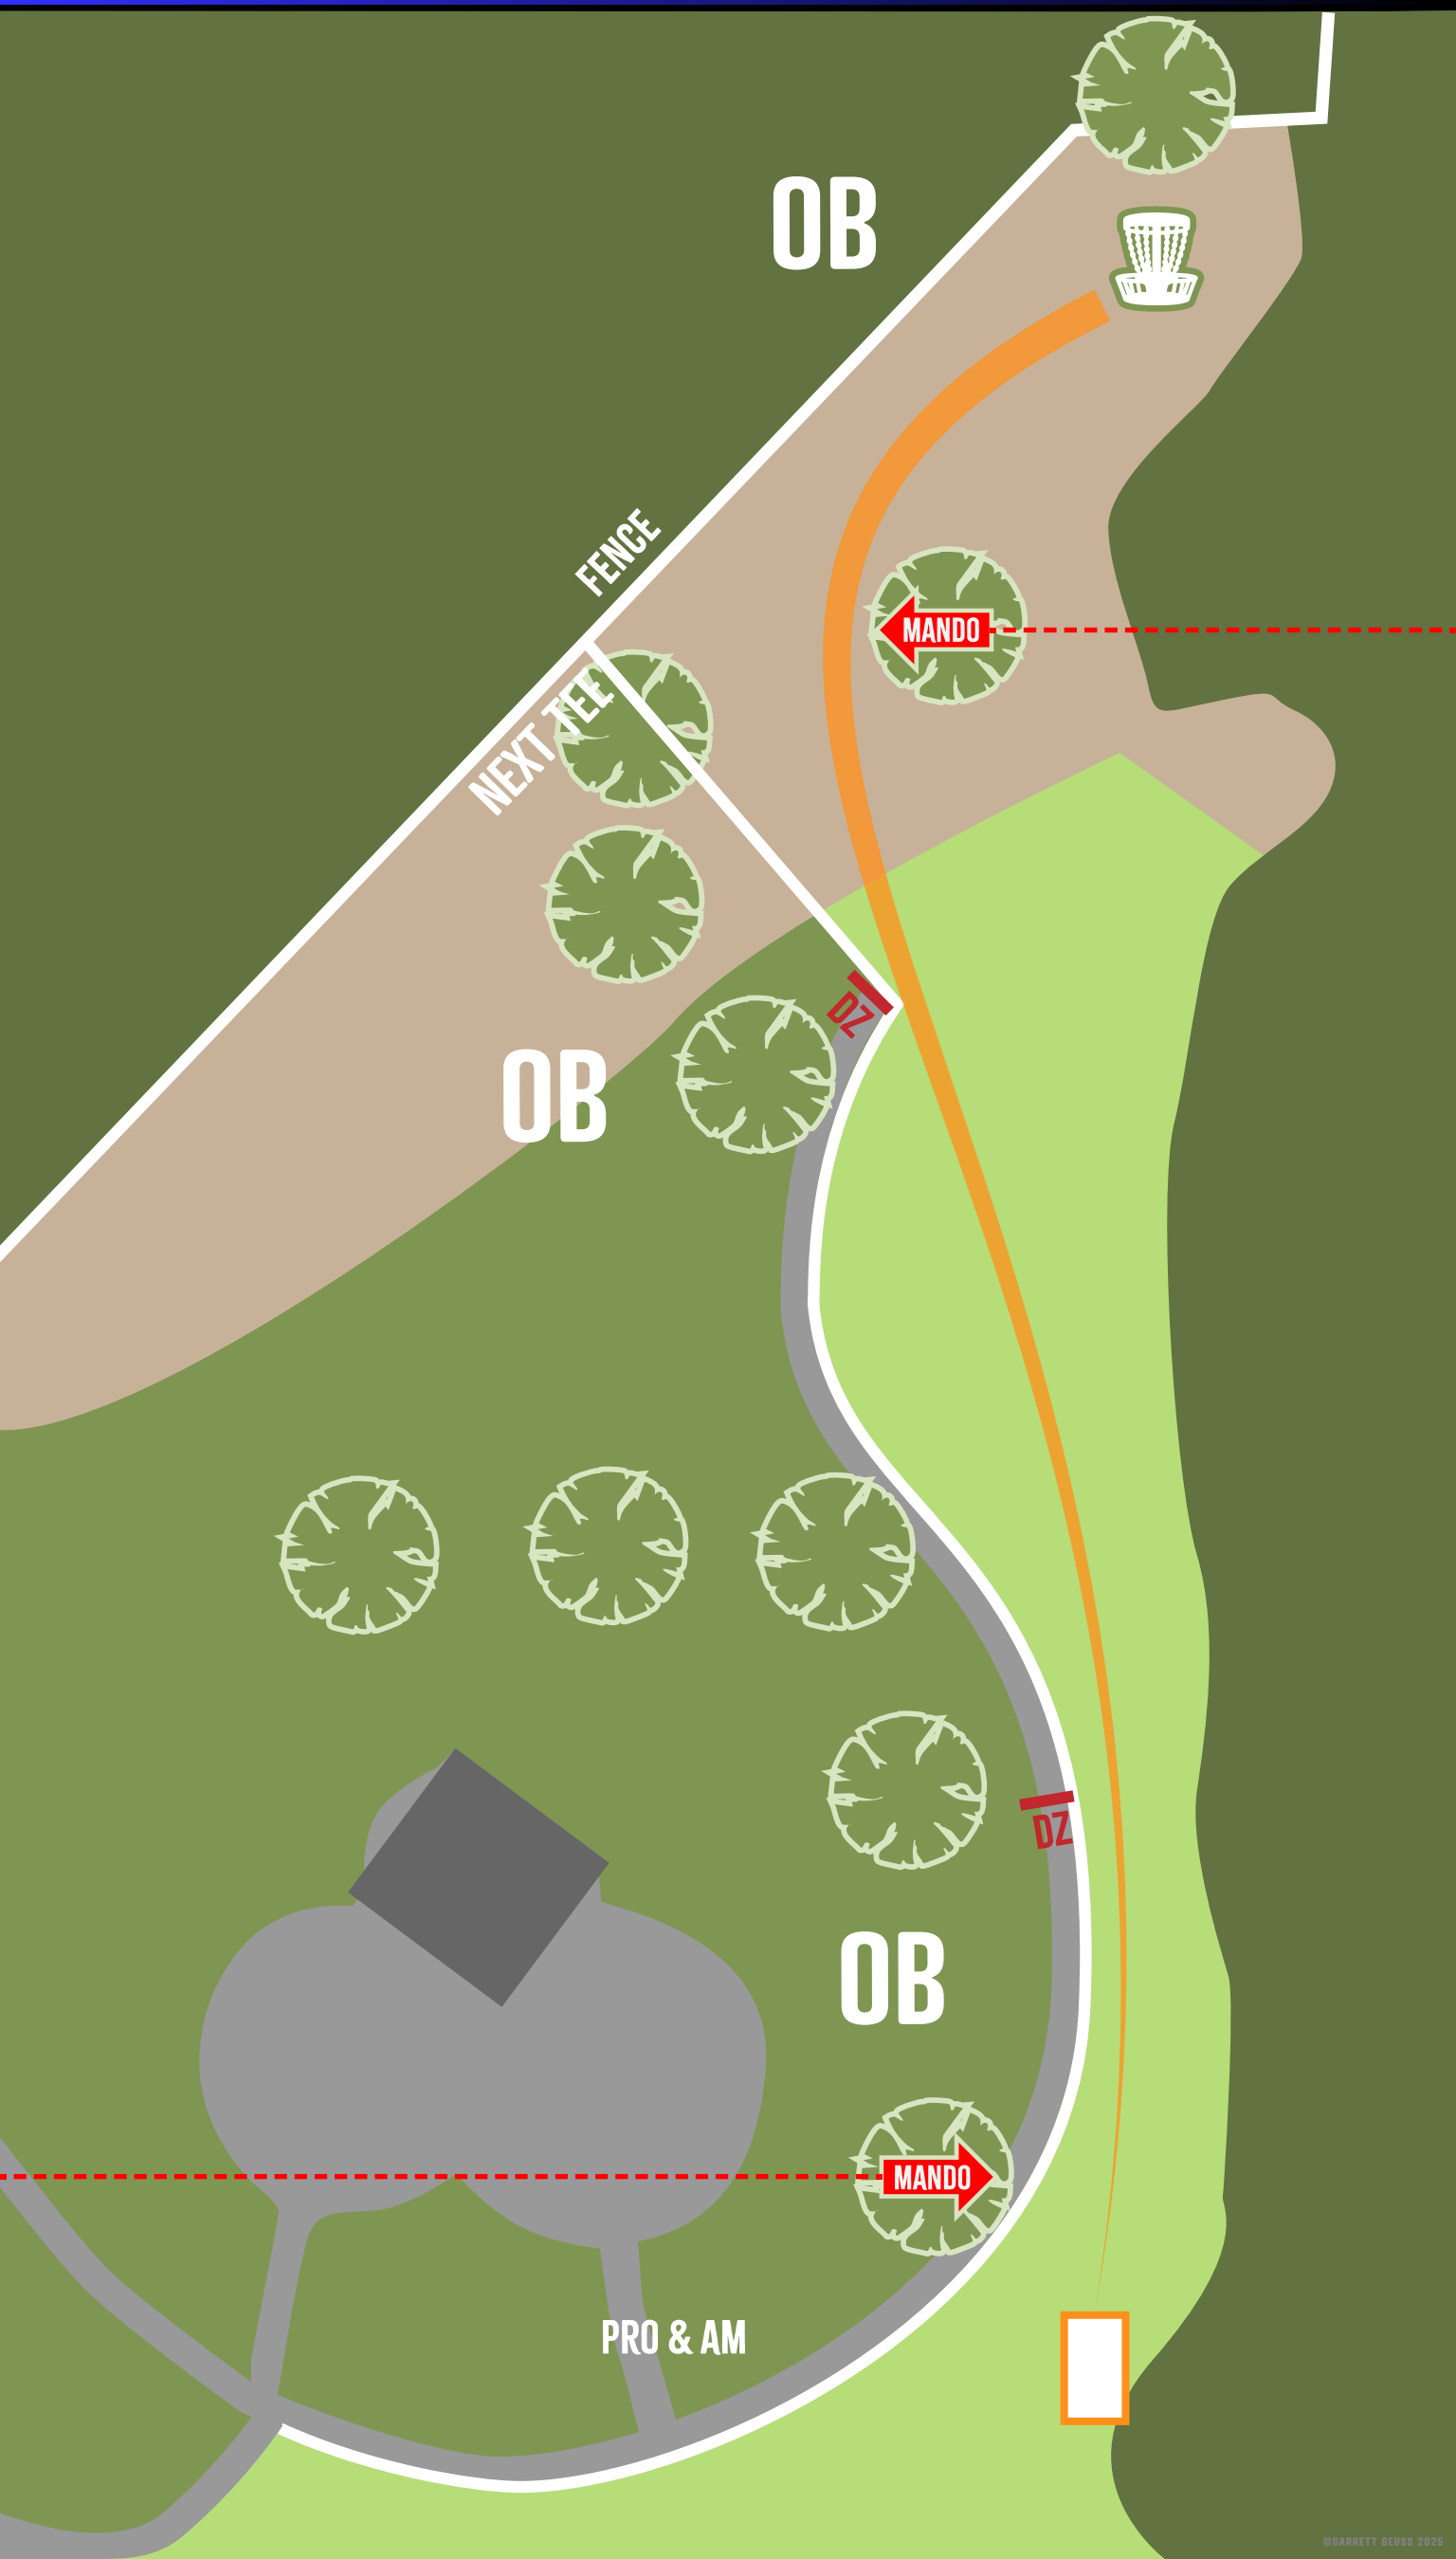

HOLE 18

PAR 4 - 418FT

DISC GOLF
EVENT