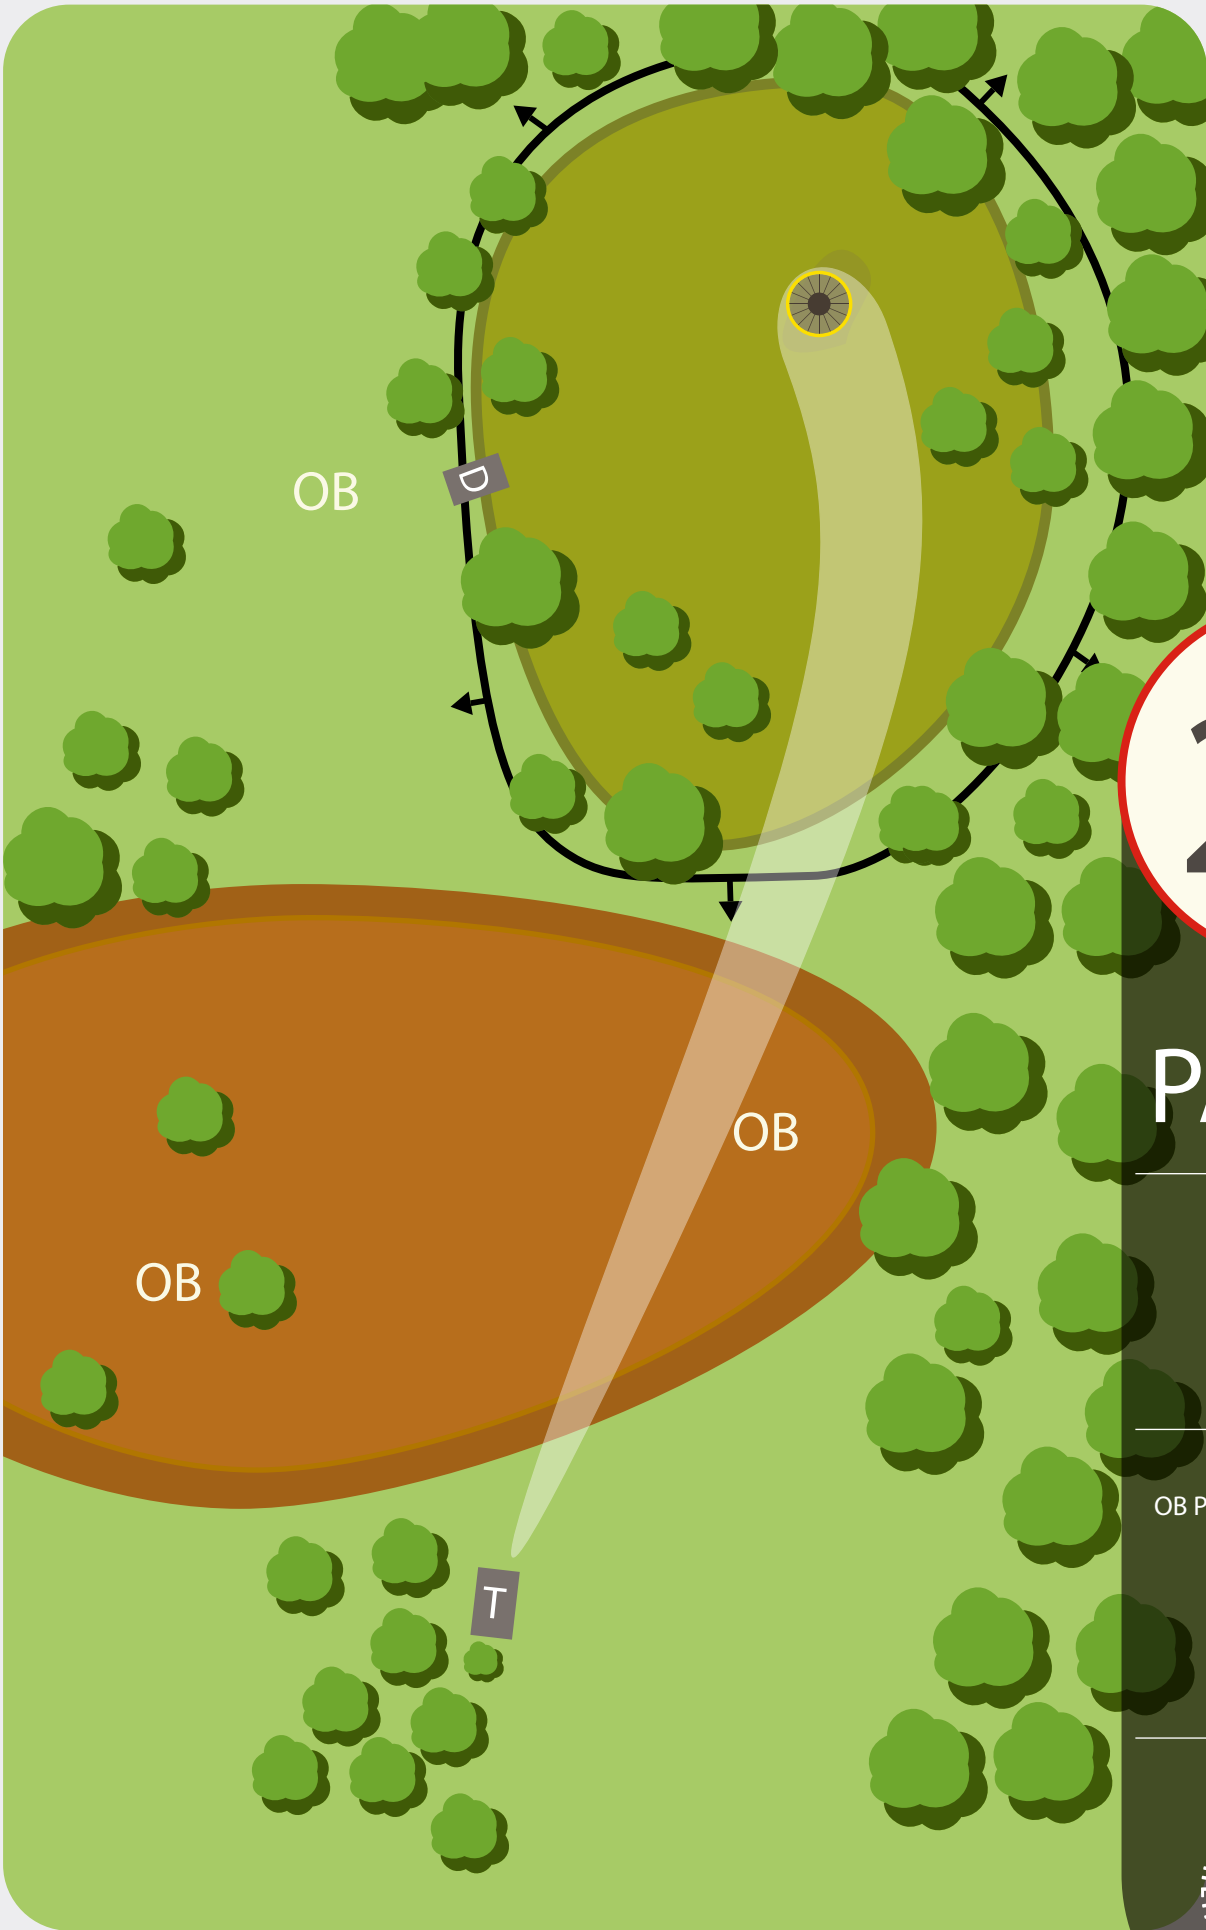

17

PAR 5

172 m  
+3 m

BRUK SPOTTER!!  
IKKE KNEKK GREINER!!

SE OPP FOR  
ANDRE BRUKERE  
AV OMRÅDET!!

18

PAR 5

185 m  
+2 m

BRUK SPOTTER!!  
IKKE KNEKK GREINER!!

SE OPP FOR  
ANDRE BRUKERE  
AV OMRÅDET!!

19

PAR 3

64 m  
+3 m

IKKE KNEKK GREINER!!

SE OPP FOR  
ANDRE BRUKERE  
AV OMRÅDET!!

20

PAR 3

79 m  
0 m

OB  
OB PÅ DRIVE GÅ TIL DROP.

SE OPP FOR  
ANDRE BRUKERE  
AV OMRÅDET!!

21

PAR 3

84 m  
-1 m

SE OPP FOR  
ANDRE BRUKERE  
AV OMRÅDET!!