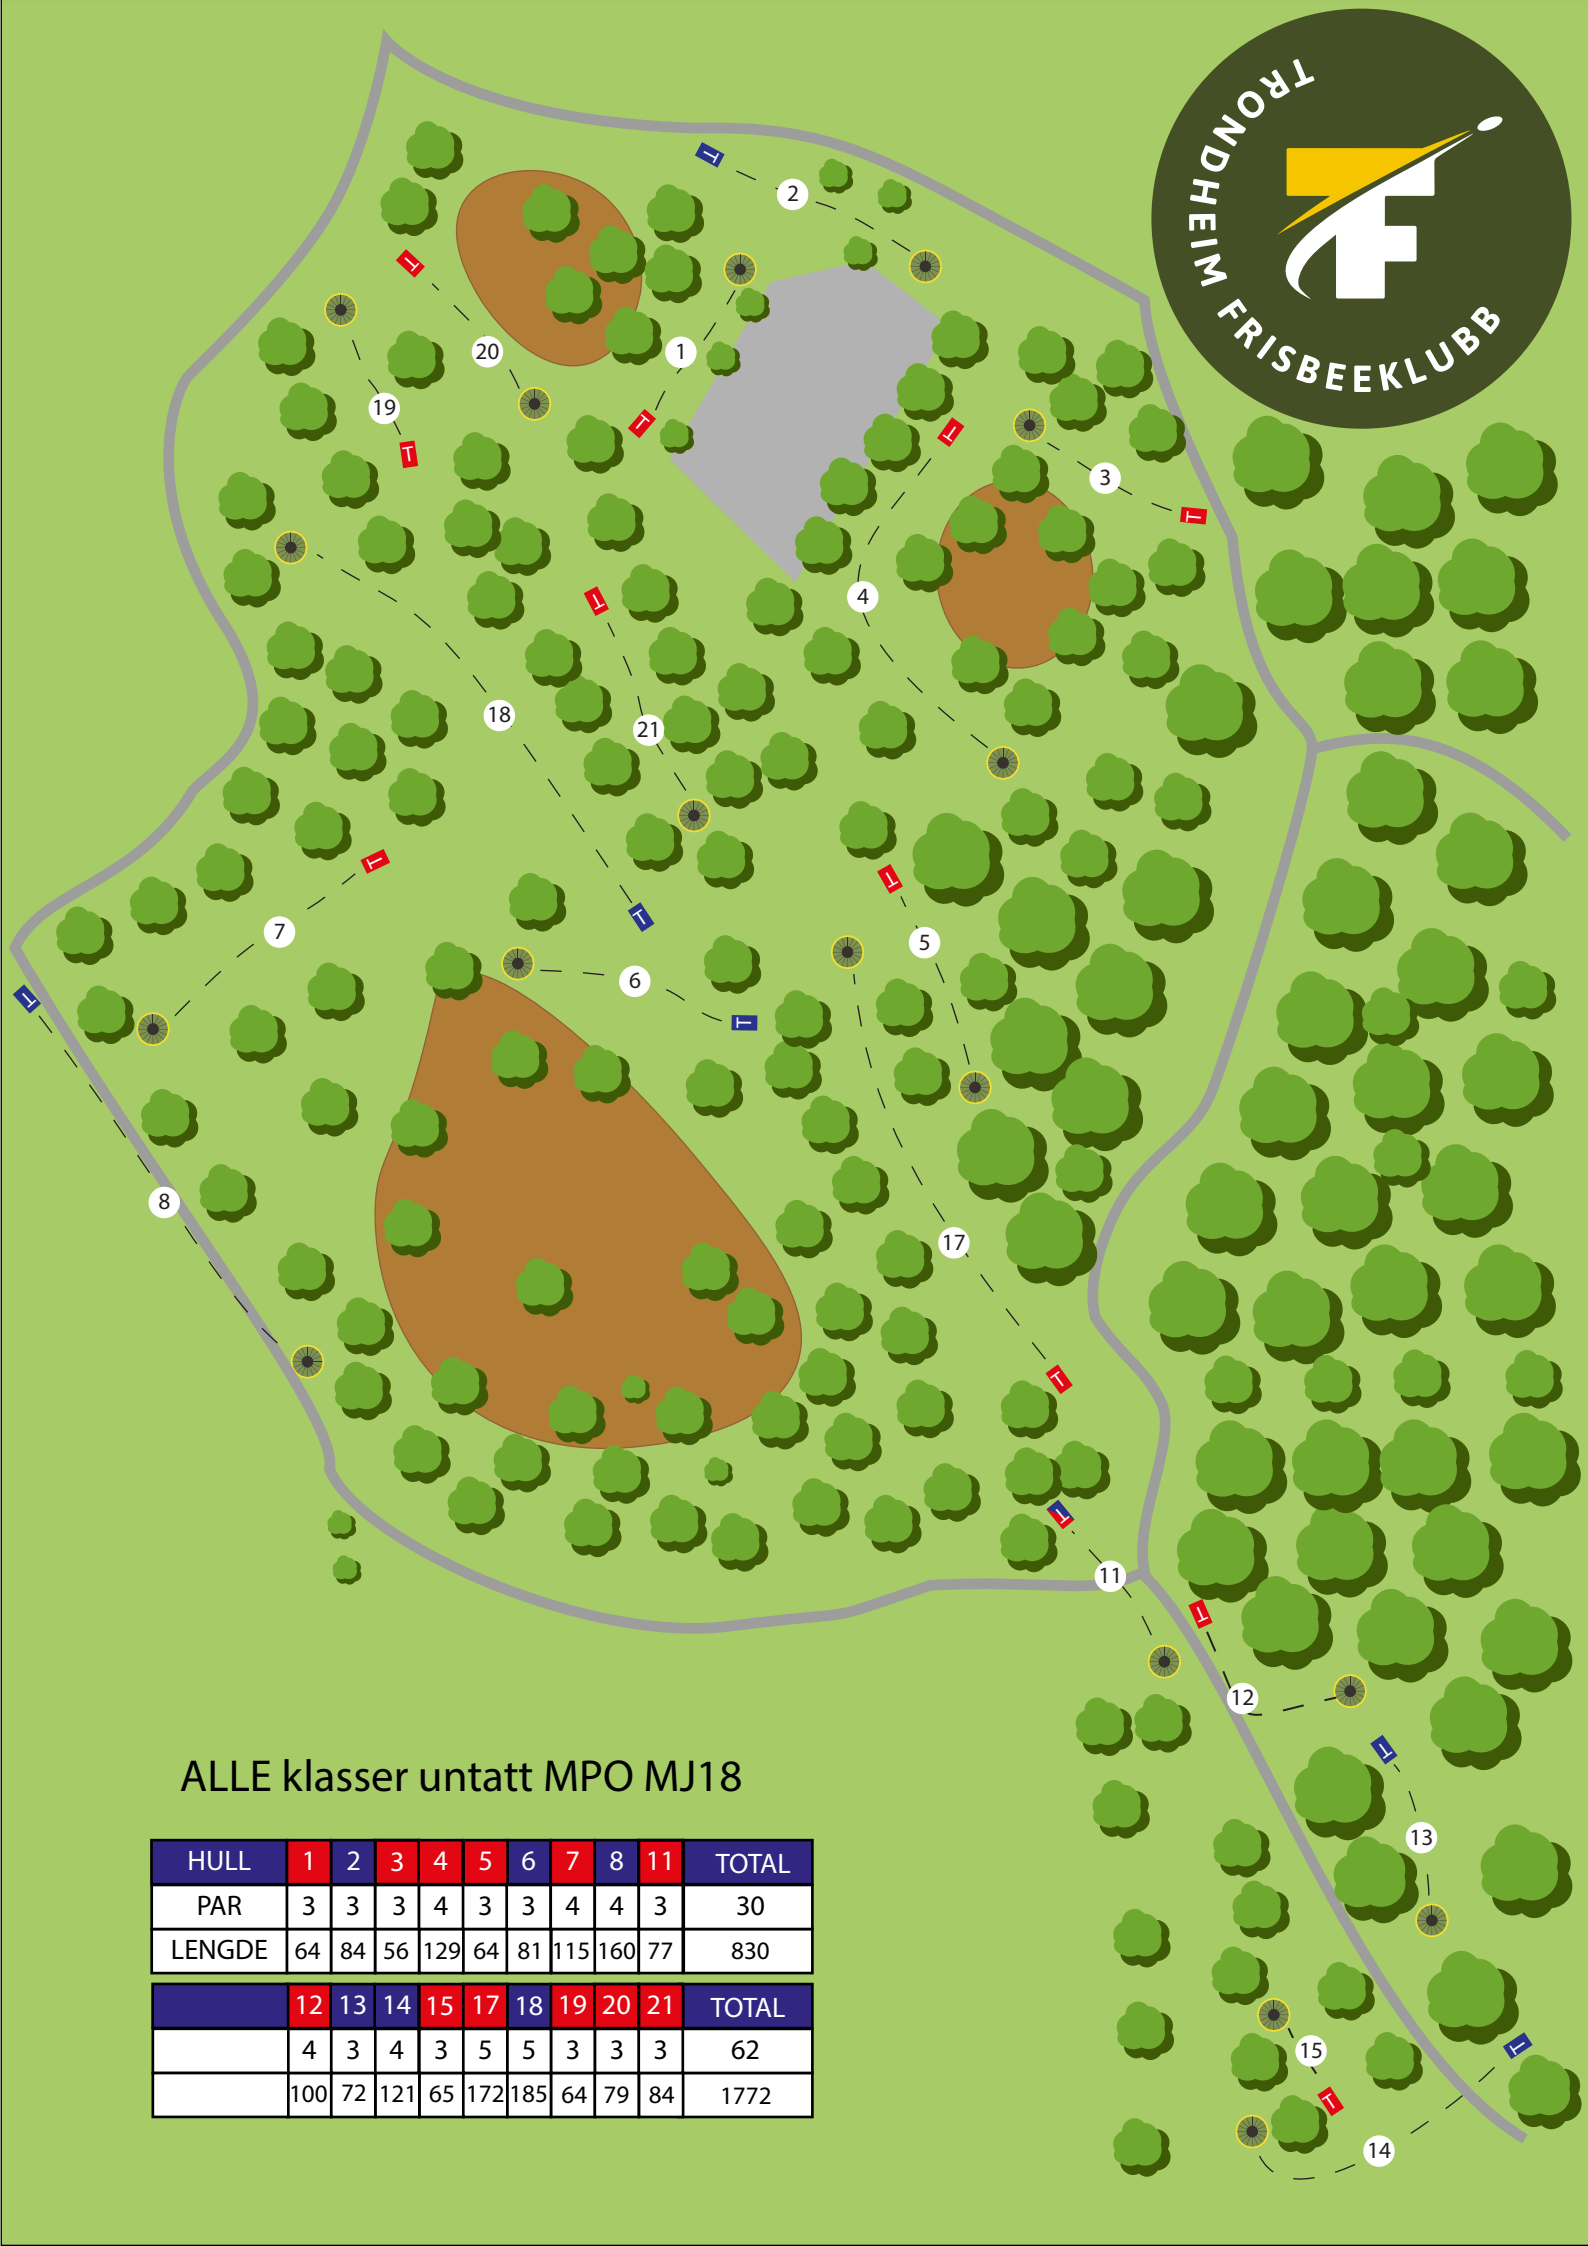

# CADDYBOK

TFK PDGA Liga runde 1  
Tillerskogen

ALLE klasser untatt MPO MJ18

HULL	1	2	3	4	5	6	7	8	11	TOTAL
PAR	3	3	3	4	3	3	4	4	3	30
LENGDE	64	84	56	129	64	81	115	160	77	830

	12	13	14	15	17	18	19	20	21	TOTAL
	4	3	4	3	5	5	3	3	3	62
	100	72	121	65	172	185	64	79	84	1772

1

PAR 3

64 m  
0 m

EKSTRA OPPMERKSOMHET  
MOT GANGVEI TIL!

2

PAR 3

84 m  
-1 m

EKSTRA OPPMERKSOMHET  
MOT GANGVEI TIL VENSTRE!!

81 m  
+2 m

**CASUAL-OMRÅDE**

VALGFRITT CASUAL RELIEF  
UT AV OMRÅDE MARKERT  
MED BLÅ PINNER,  
I RETNING VEKK FRA KURV.

**SE OPP FOR  
ANDRE BRUKERE  
AV OMRÅDET!!**

7

PAR 4

115 m  
+2 m

OM DU SKAL JUKSE LITT PGA.  
AV DU LANDET LITT DÅRLIG.

17

PAR 5

172 m  
+3 m

BRUK SPOTTER!!  
IKKE KNEKK GREINER!!

SE OPP FOR  
ANDRE BRUKERE  
AV OMRÅDET!!

18

PAR 5

185 m  
+2 m