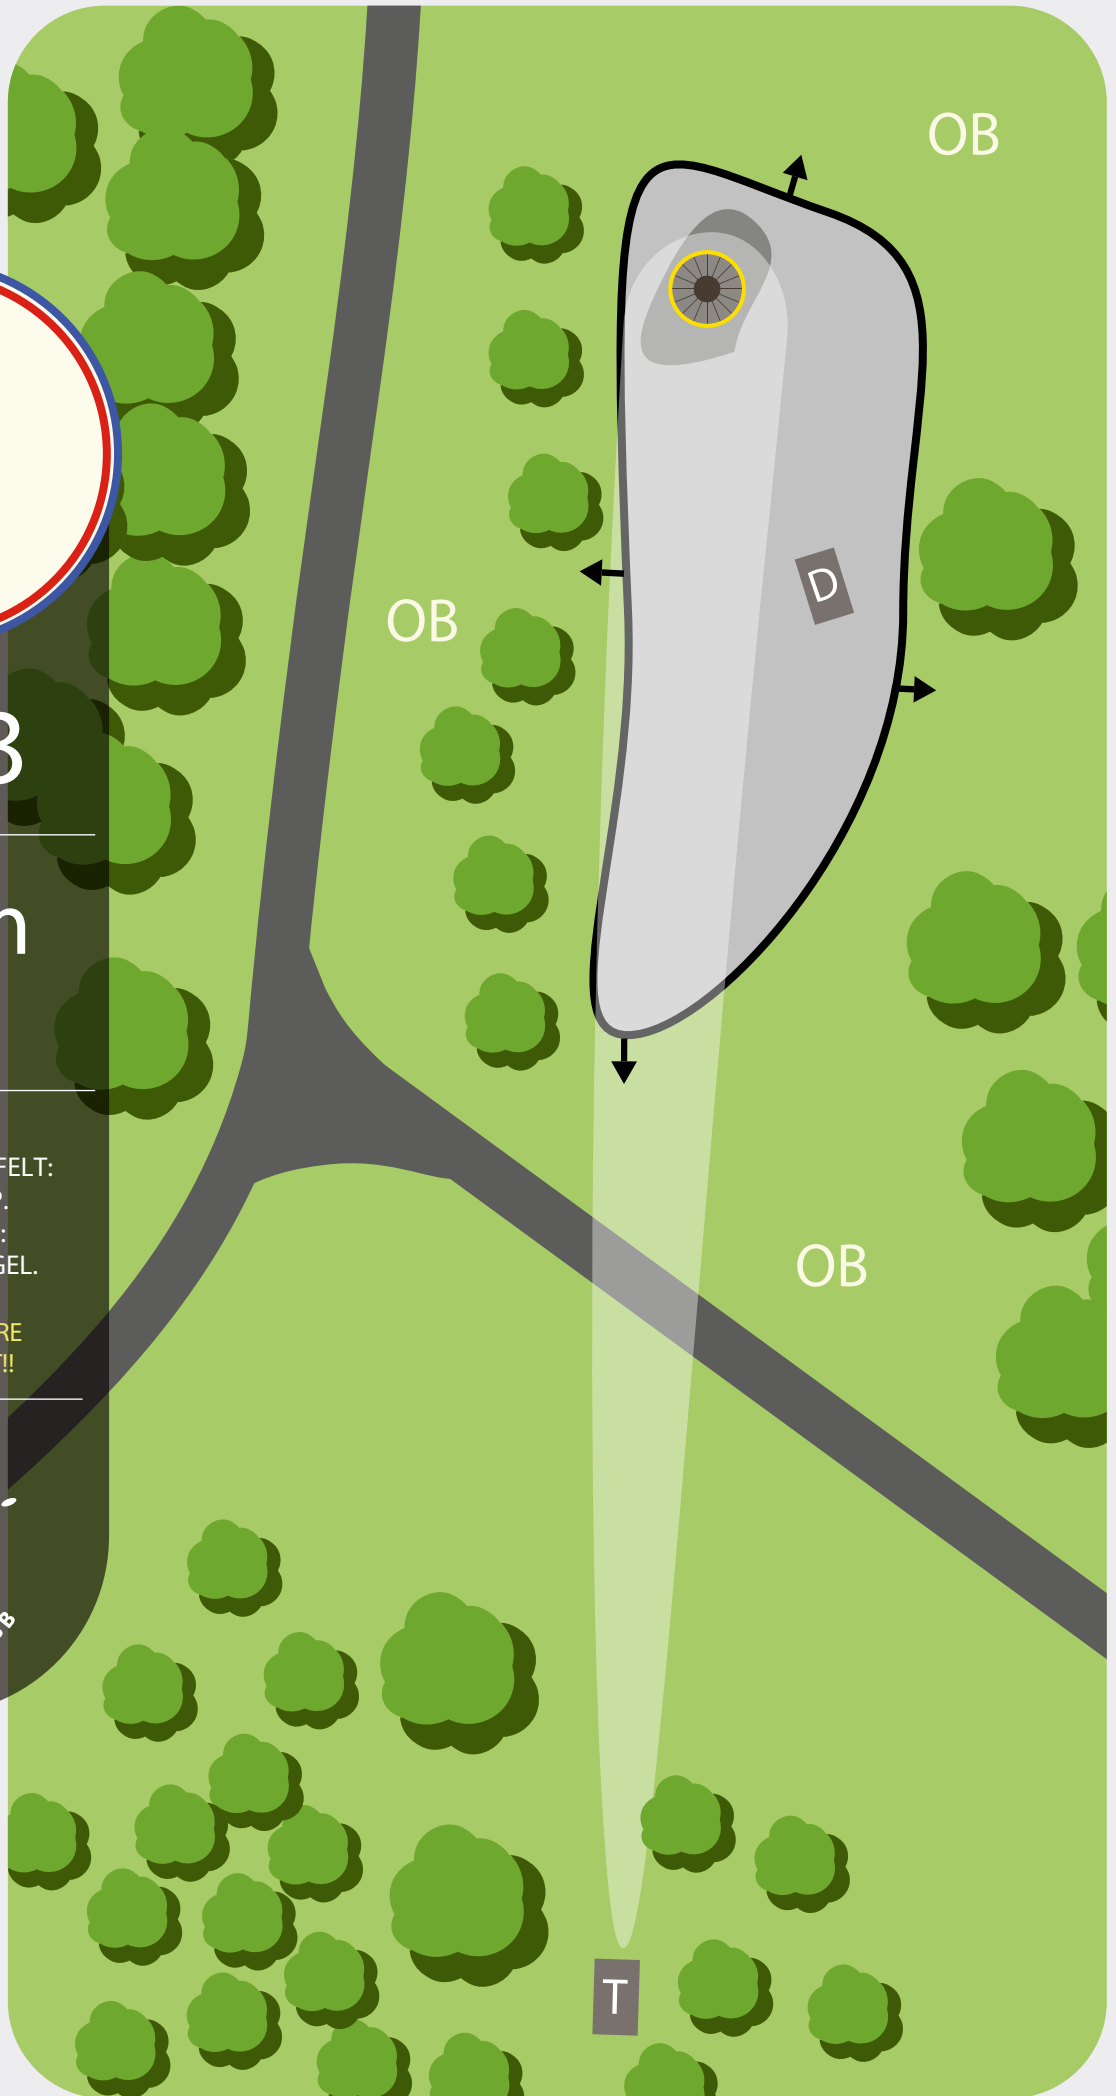

81 m  
+2 m

**CASUAL-OMRÅDE**

VALGFRITT CASUAL RELIEF  
UT AV OMRÅDE MARKERT  
MED BLÅ PINNER,  
I RETNING VEKK FRA KURV.

**SE OPP FOR  
ANDRE BRUKERE  
AV OMRÅDET!!**

7

PAR 4

115 m  
+2 m

OM DU SKAL JUKSE LITT PGA.  
AV DU LANDET LITT DÅRLIG.

IKKE KNEKK GREINER.

GÅ HELLER ETT SKRITT TIL SIDEN!

SE OPP FOR  
ANDRE BRUKERE  
AV OMRÅDET!!

8

PAR 4

160 m  
-1 m

OB  
UTENFOR MERKING TIL HØYRE

SE OPP FOR  
ANDRE BRUKERE  
AV OMRÅDET!!

11

PAR 3

77 m  
-3 m

OB-ØY  
OB FRA UKASKTFELT:  
GÅ TIL DROP.  
OB FRA ØYA:  
VANLIG OB REGEL.  
SE OPP FOR  
ANDRE BRUKERE  
AV OMRÅDET!!

12

PAR 4

100 m  
+6 m

OB  
OB OVER STI TIL HØYRE.