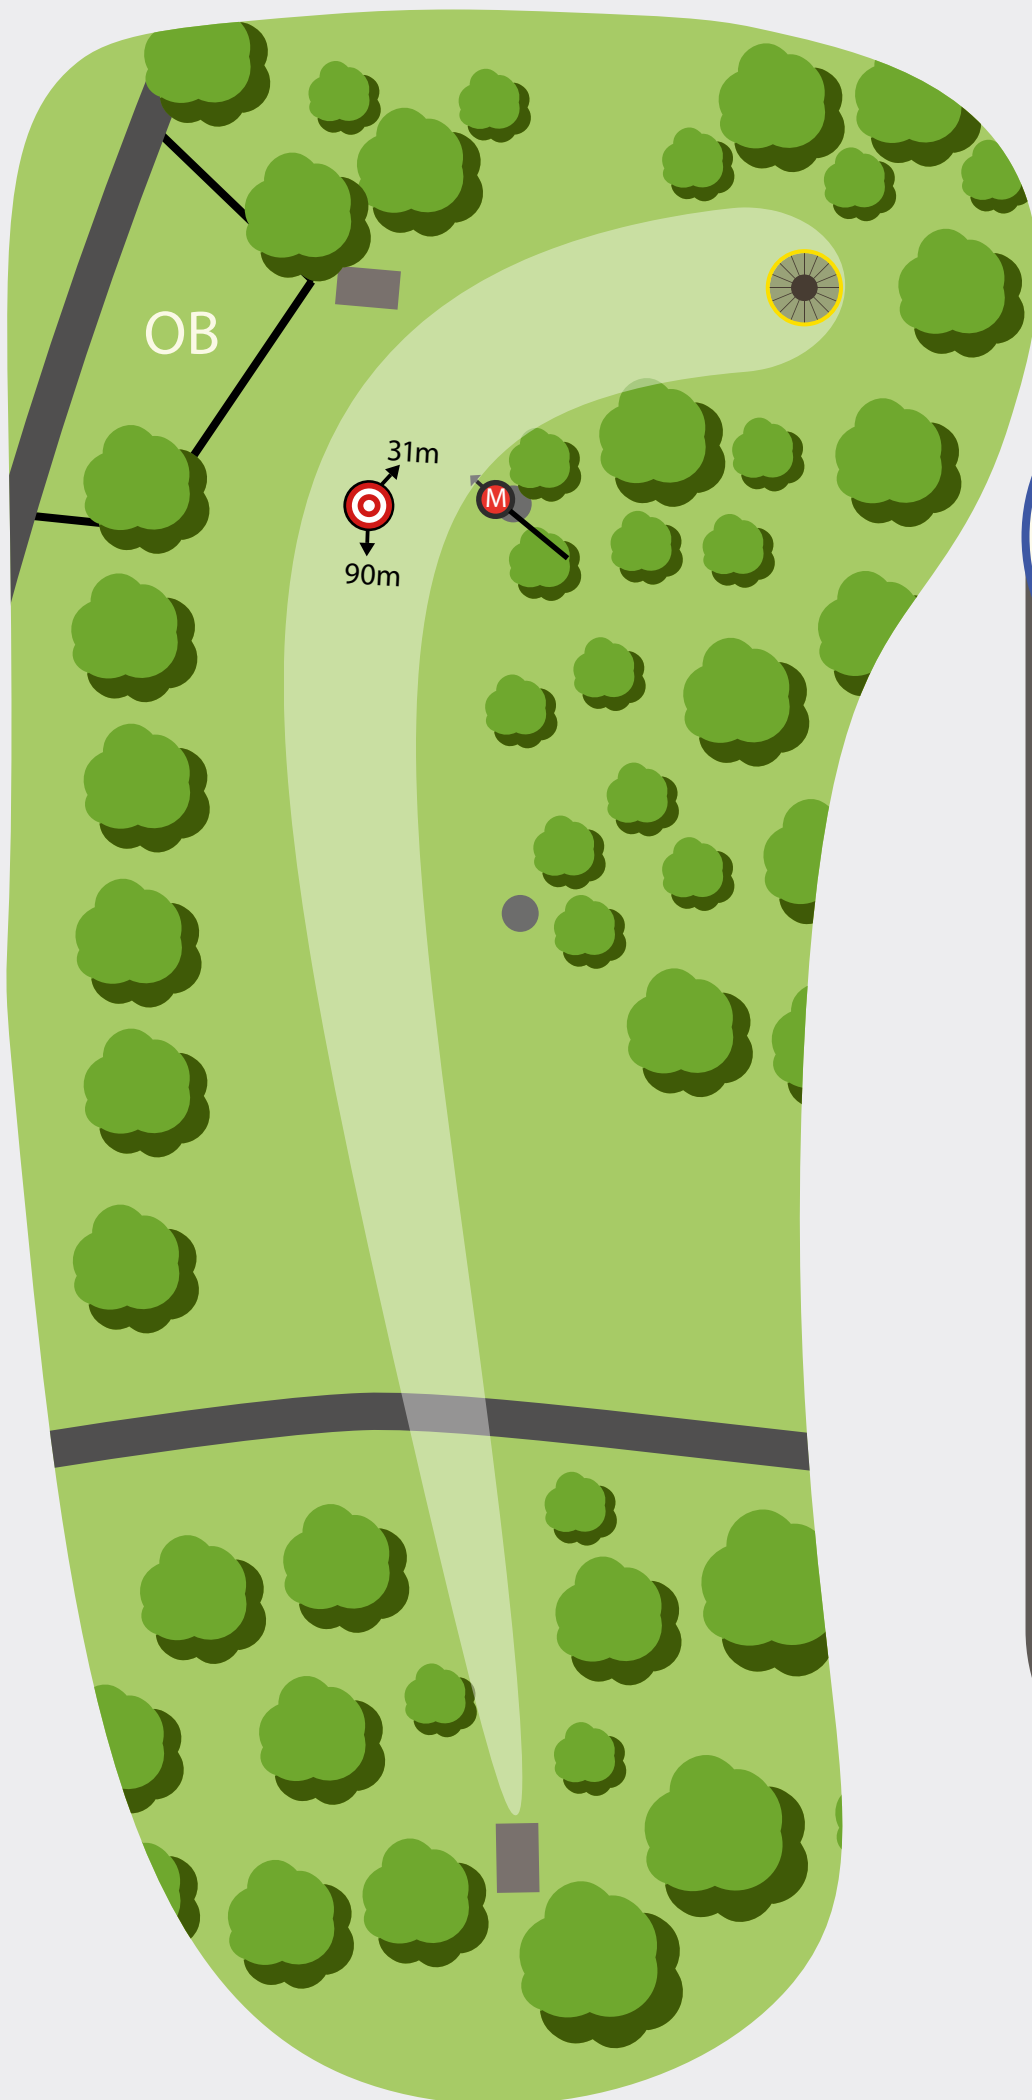

11

PAR 3

77 m  
-3 m

OB-ØY  
OB FRA UKASKTFELT:  
GÅ TIL DROP.  
OB FRA ØYA:  
VANLIG OB REGEL.  
SE OPP FOR  
ANDRE BRUKERE  
AV OMRÅDET!!

12

PAR 4

100 m  
+6 m

OB  
OB OVER STI TIL HØYRE.

SE OPP FOR  
ANDRE BRUKERE  
AV OMRÅDET!!

13

PAR 3

72 m  
+2 m

SE OPP FOR  
ANDRE BRUKERE  
AV OMRÅDET!!

14

PAR 4

121 m  
+5 m

**OB**  
OB PÅ OG OVER STI  
TIL VENSTRE.  
**MANDO**  
TIL VENSTRE FOR STOLPE.  
VED BOM GÅ TIL DROP.

SE OPP FOR  
ANDRE BRUKERE  
AV OMRÅDET!!

15

PAR 3

65 m  
+5 m

SE OPP FOR  
ANDRE BRUKERE  
AV OMRÅDET!!

17

PAR 5

172 m  
+3 m

BRUK SPOTTER!!  
IKKE KNEKK GREINER!!

SE OPP FOR  
ANDRE BRUKERE  
AV OMRÅDET!!

18

PAR 5

185 m  
+2 m