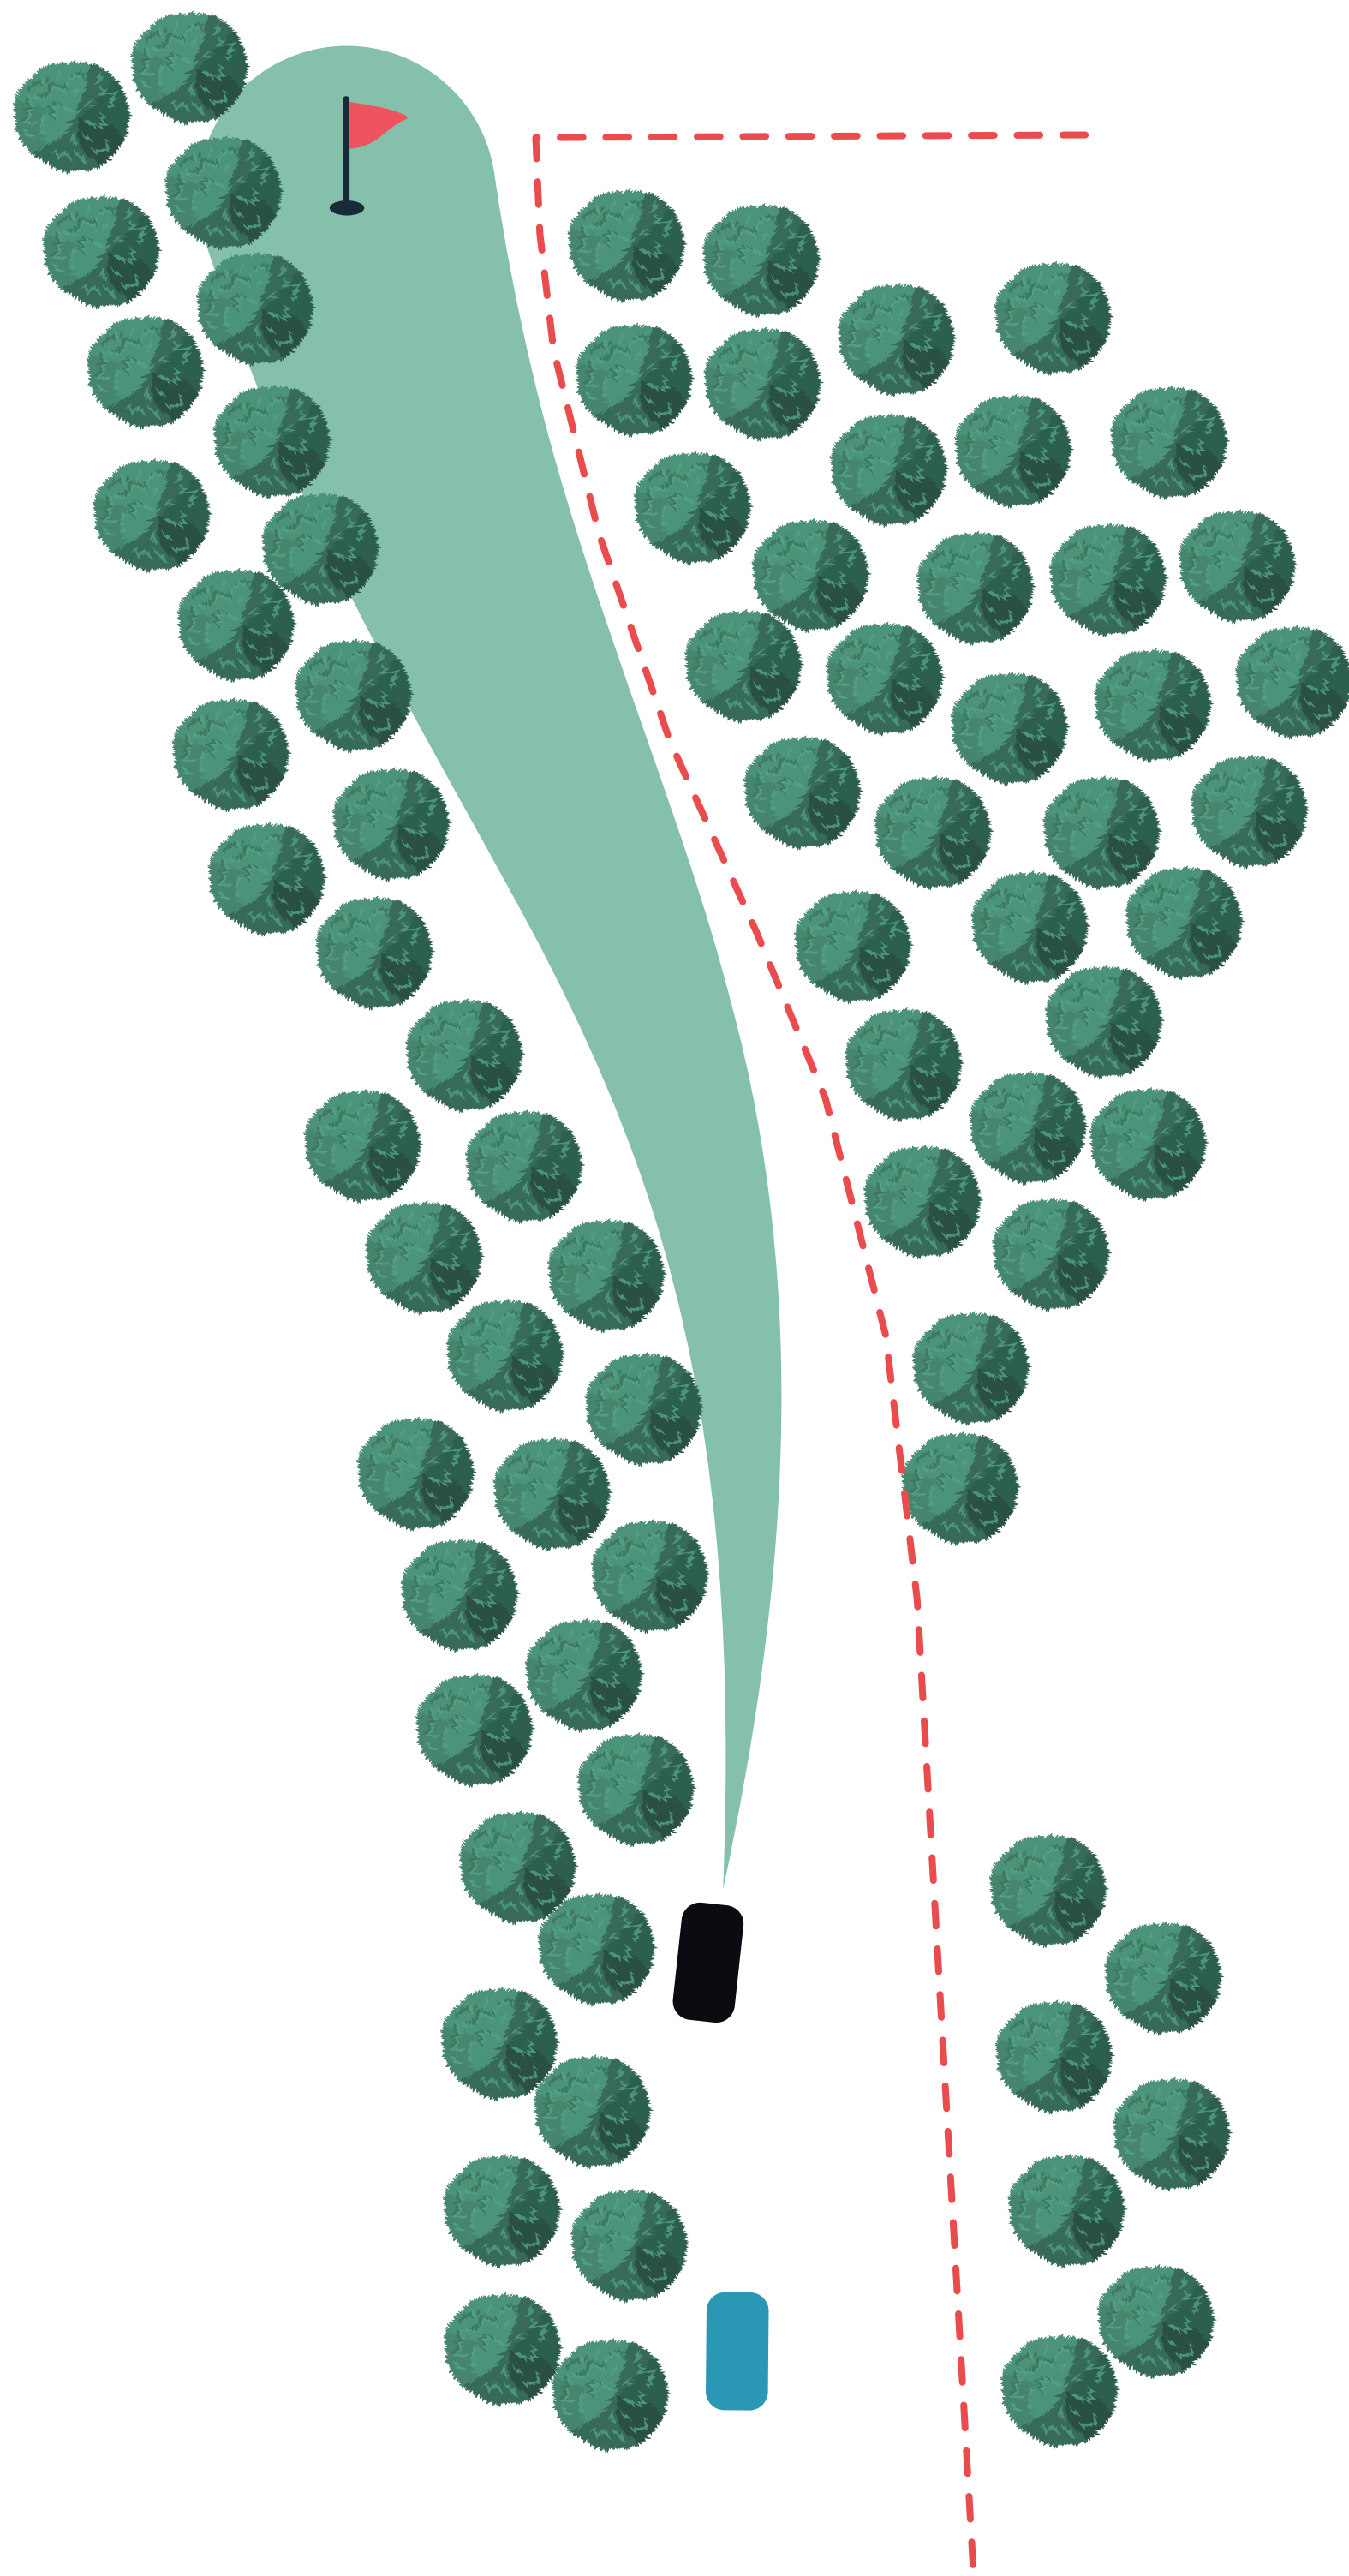

4

JERUSKOGEN

PAR 4

172M

↕ +9m

--- Out of bounds