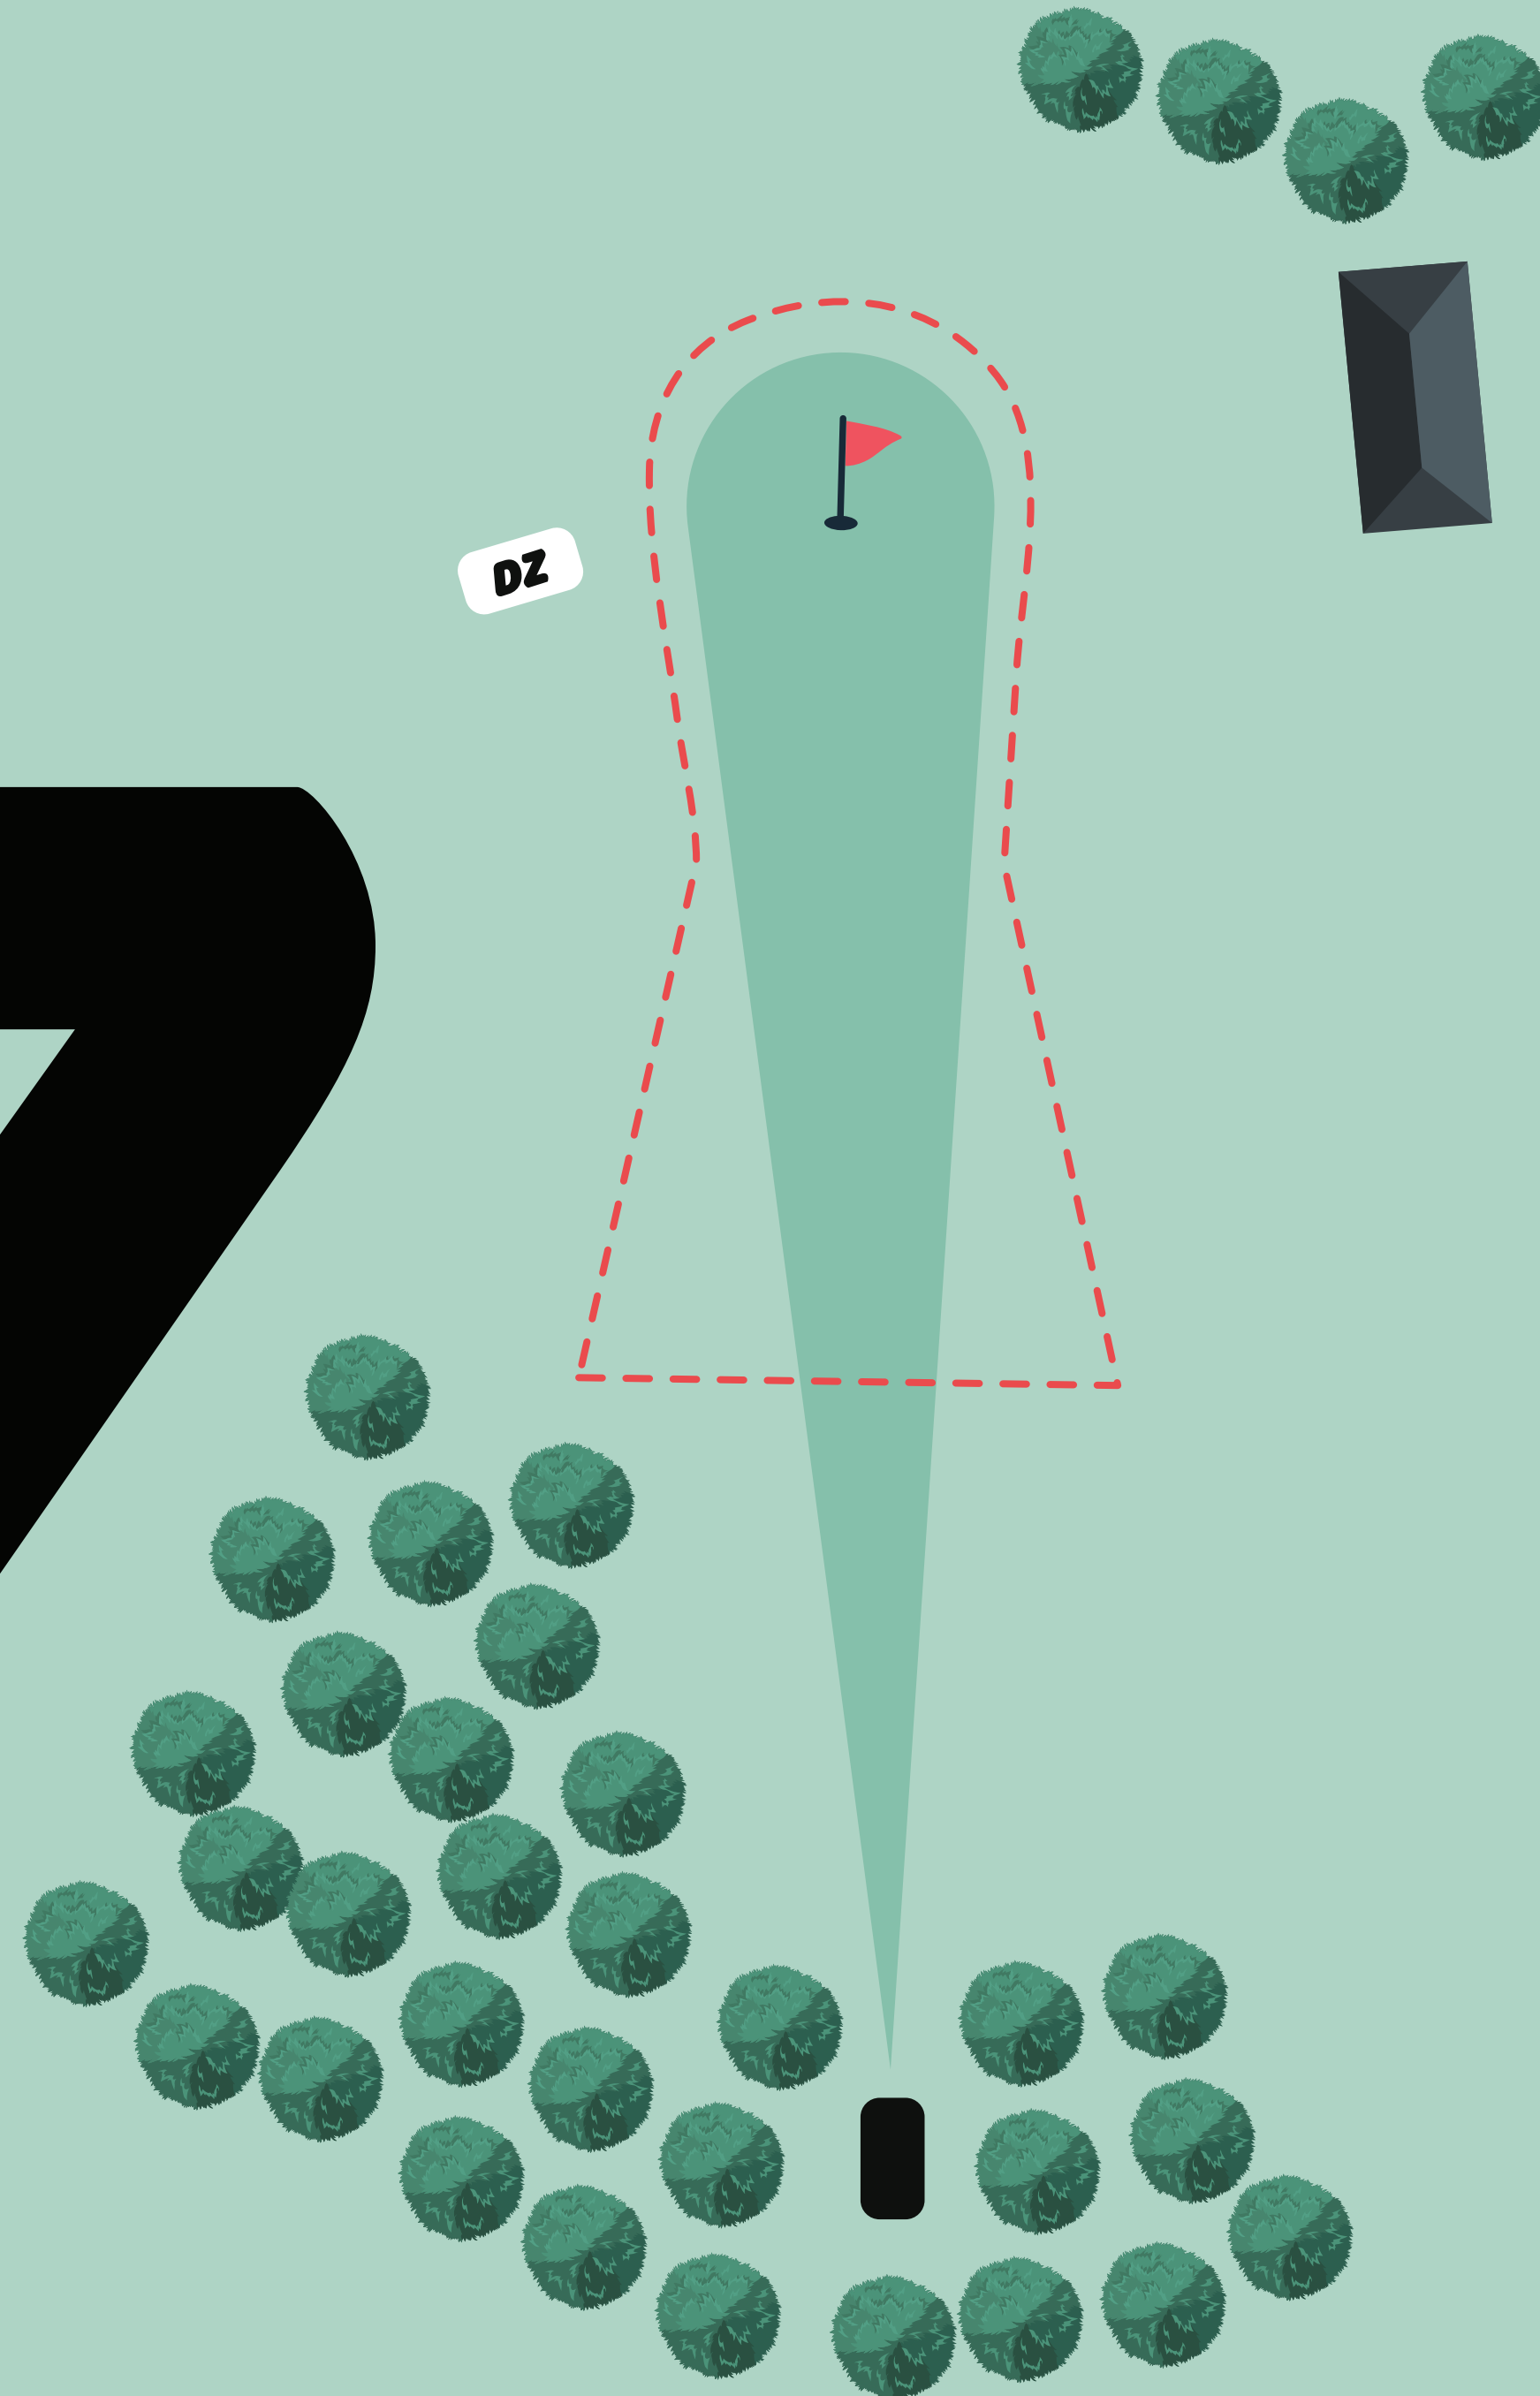

### 71m

↕ +2m

--- Out of bounds

**DROPZONE**  
Valgfri DZ ved OB.

# 17

JERUSKOGEN

**PAR 3**

**97m**

↕ **-17m**

--- **Out of bounds**

**DROPZONE**  
Ved OB fra tee, gå til DZ +1.