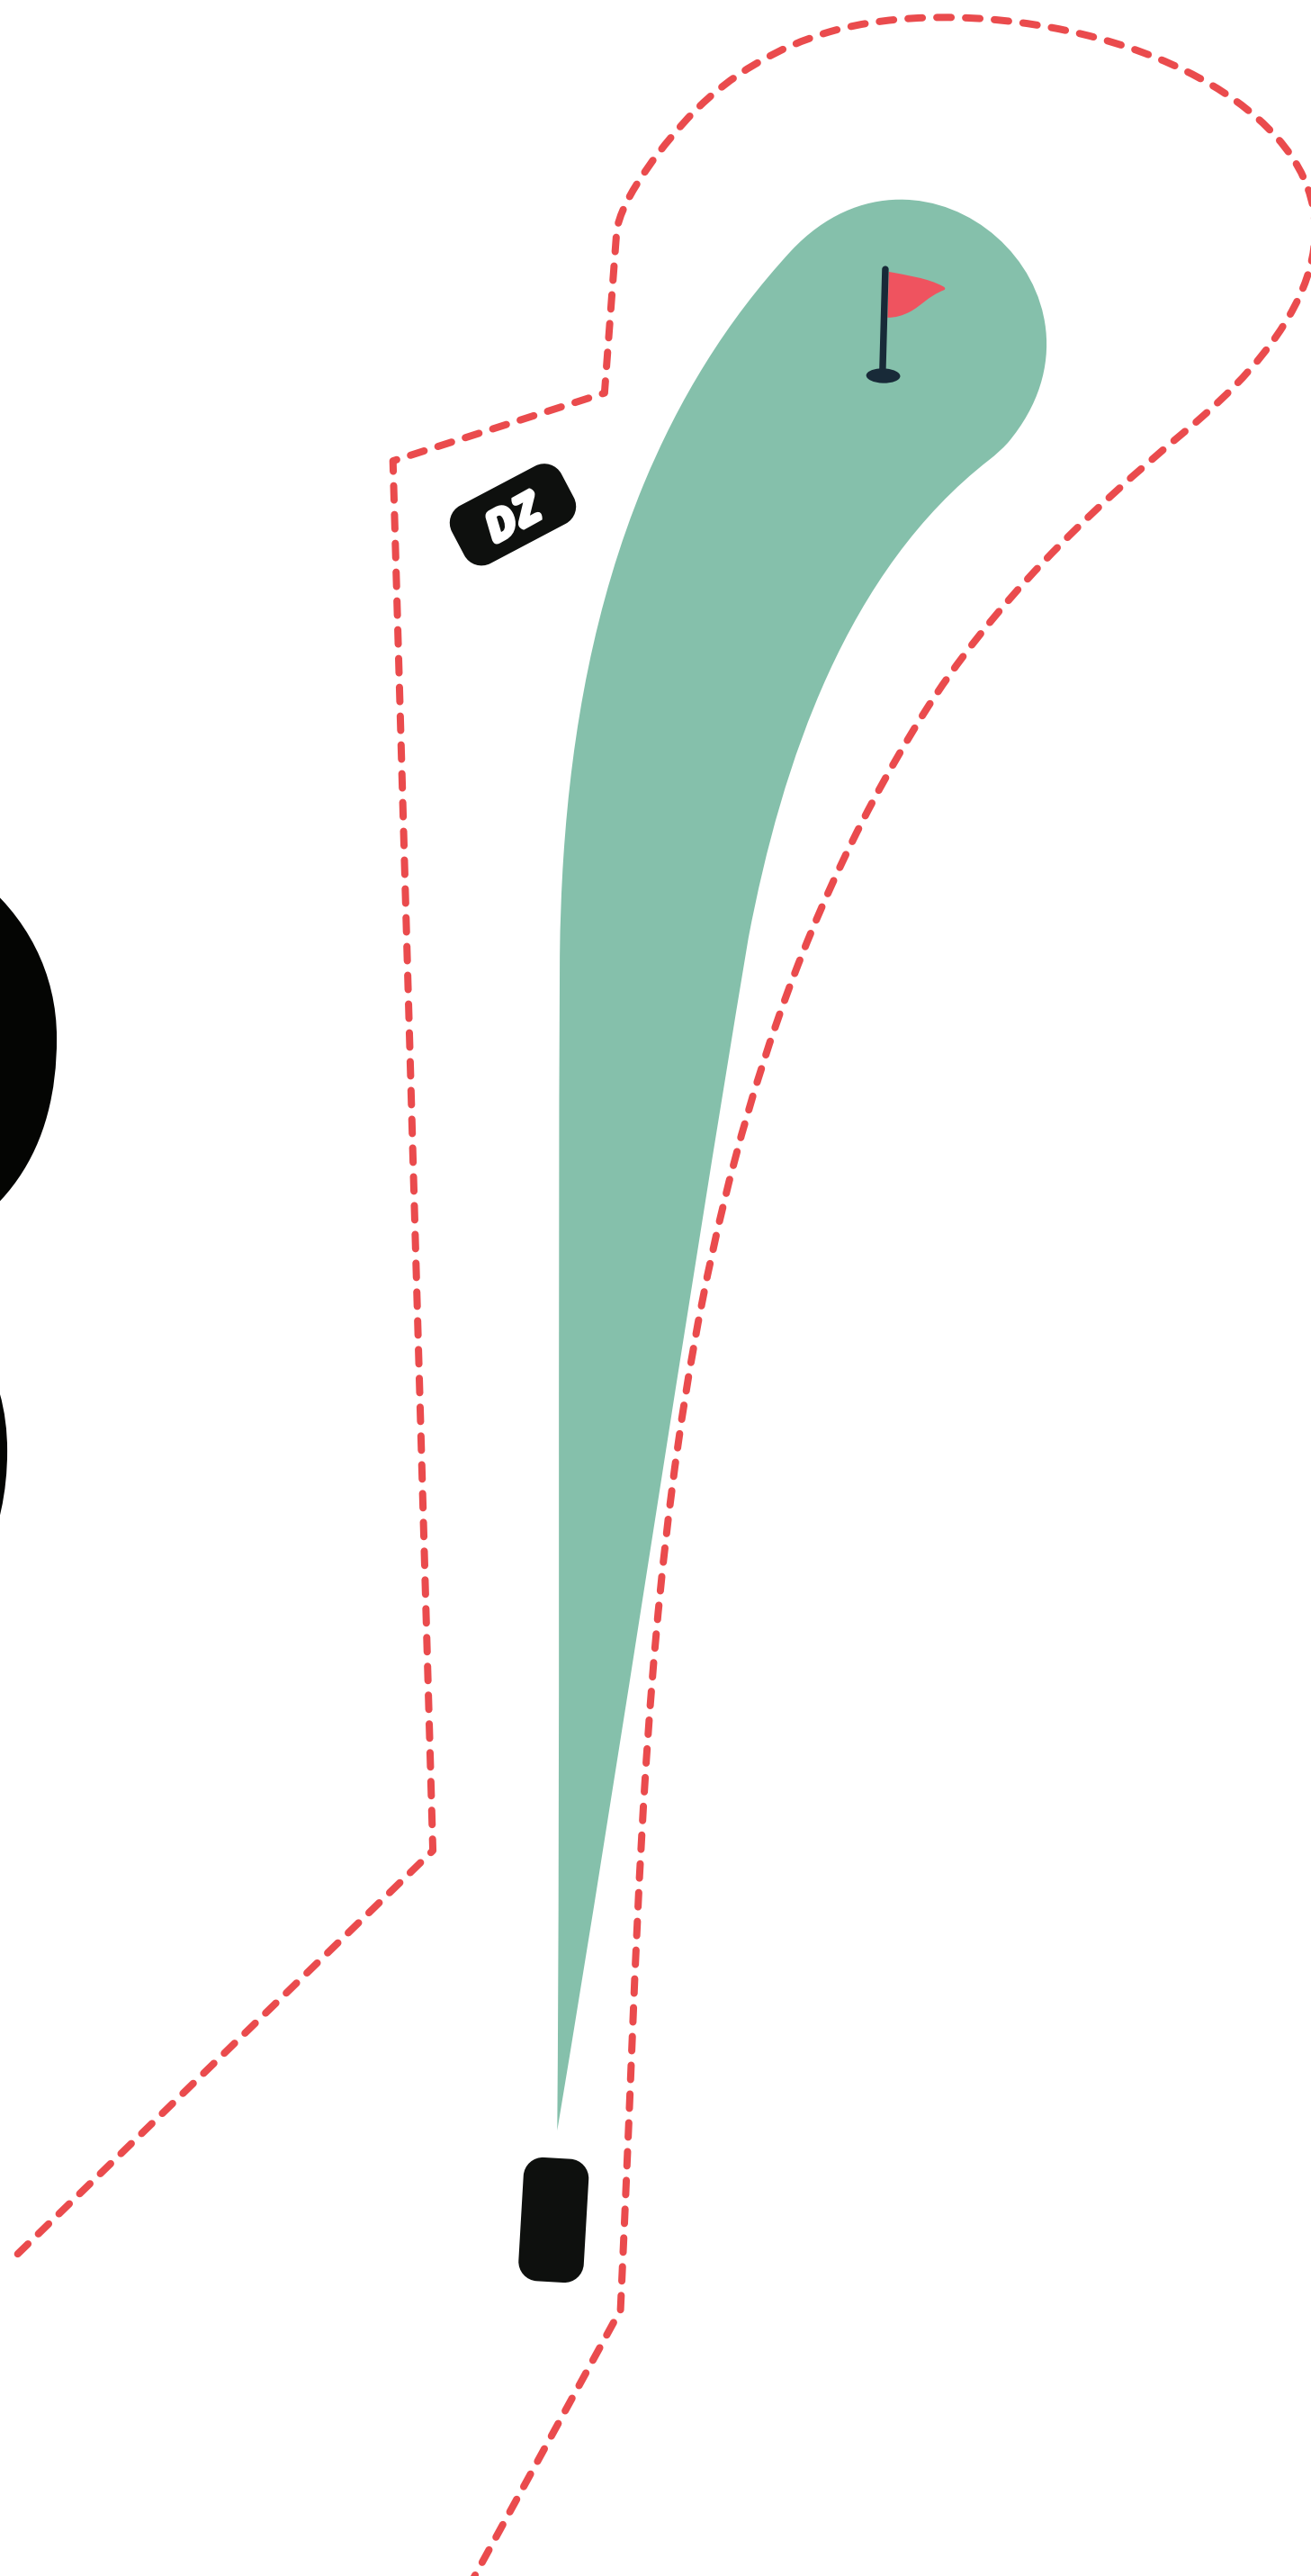

18

JERUSKOGEN

PAR 3

78M

↕ **+1m**

--- **Out of bounds**

DROPZONE
Ved OB fra tee, gå til DZ +1.