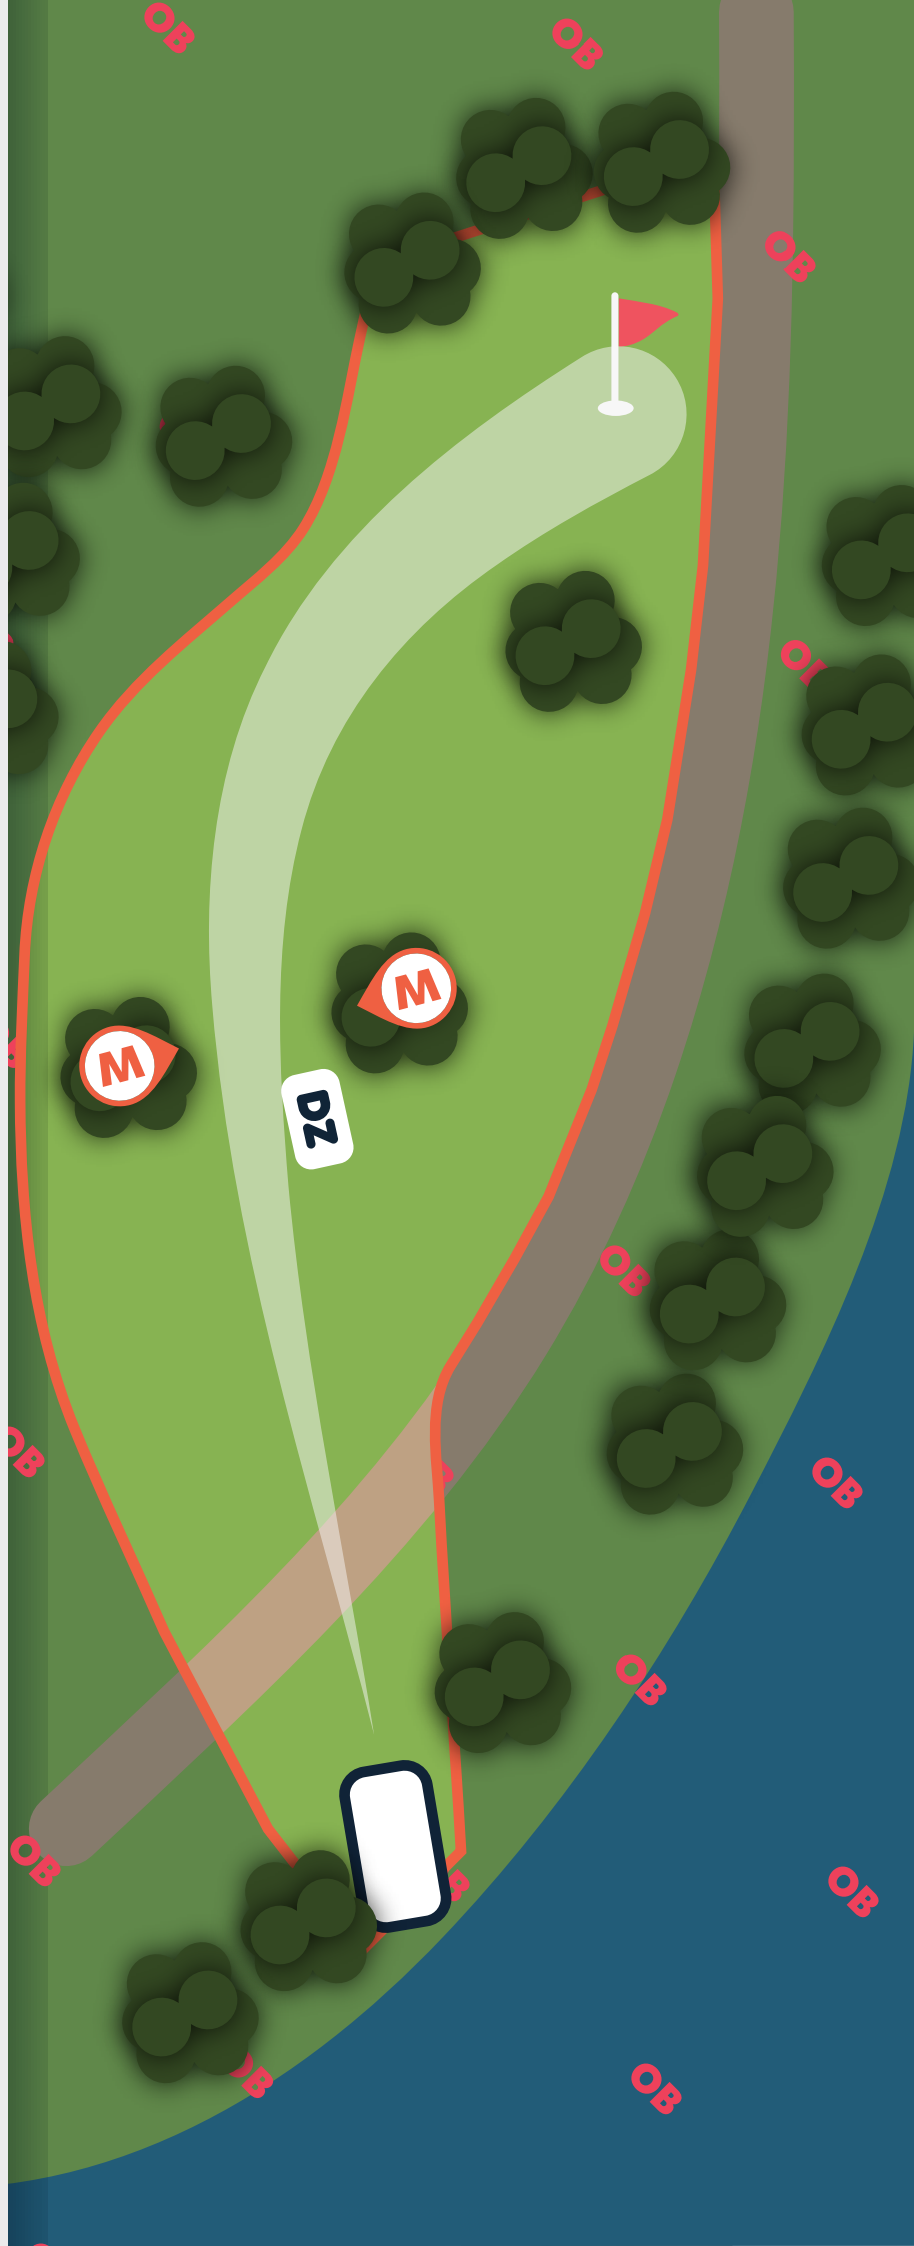

REGLER & NOTISER

NOTIS:

Det er mer luft enn trær.