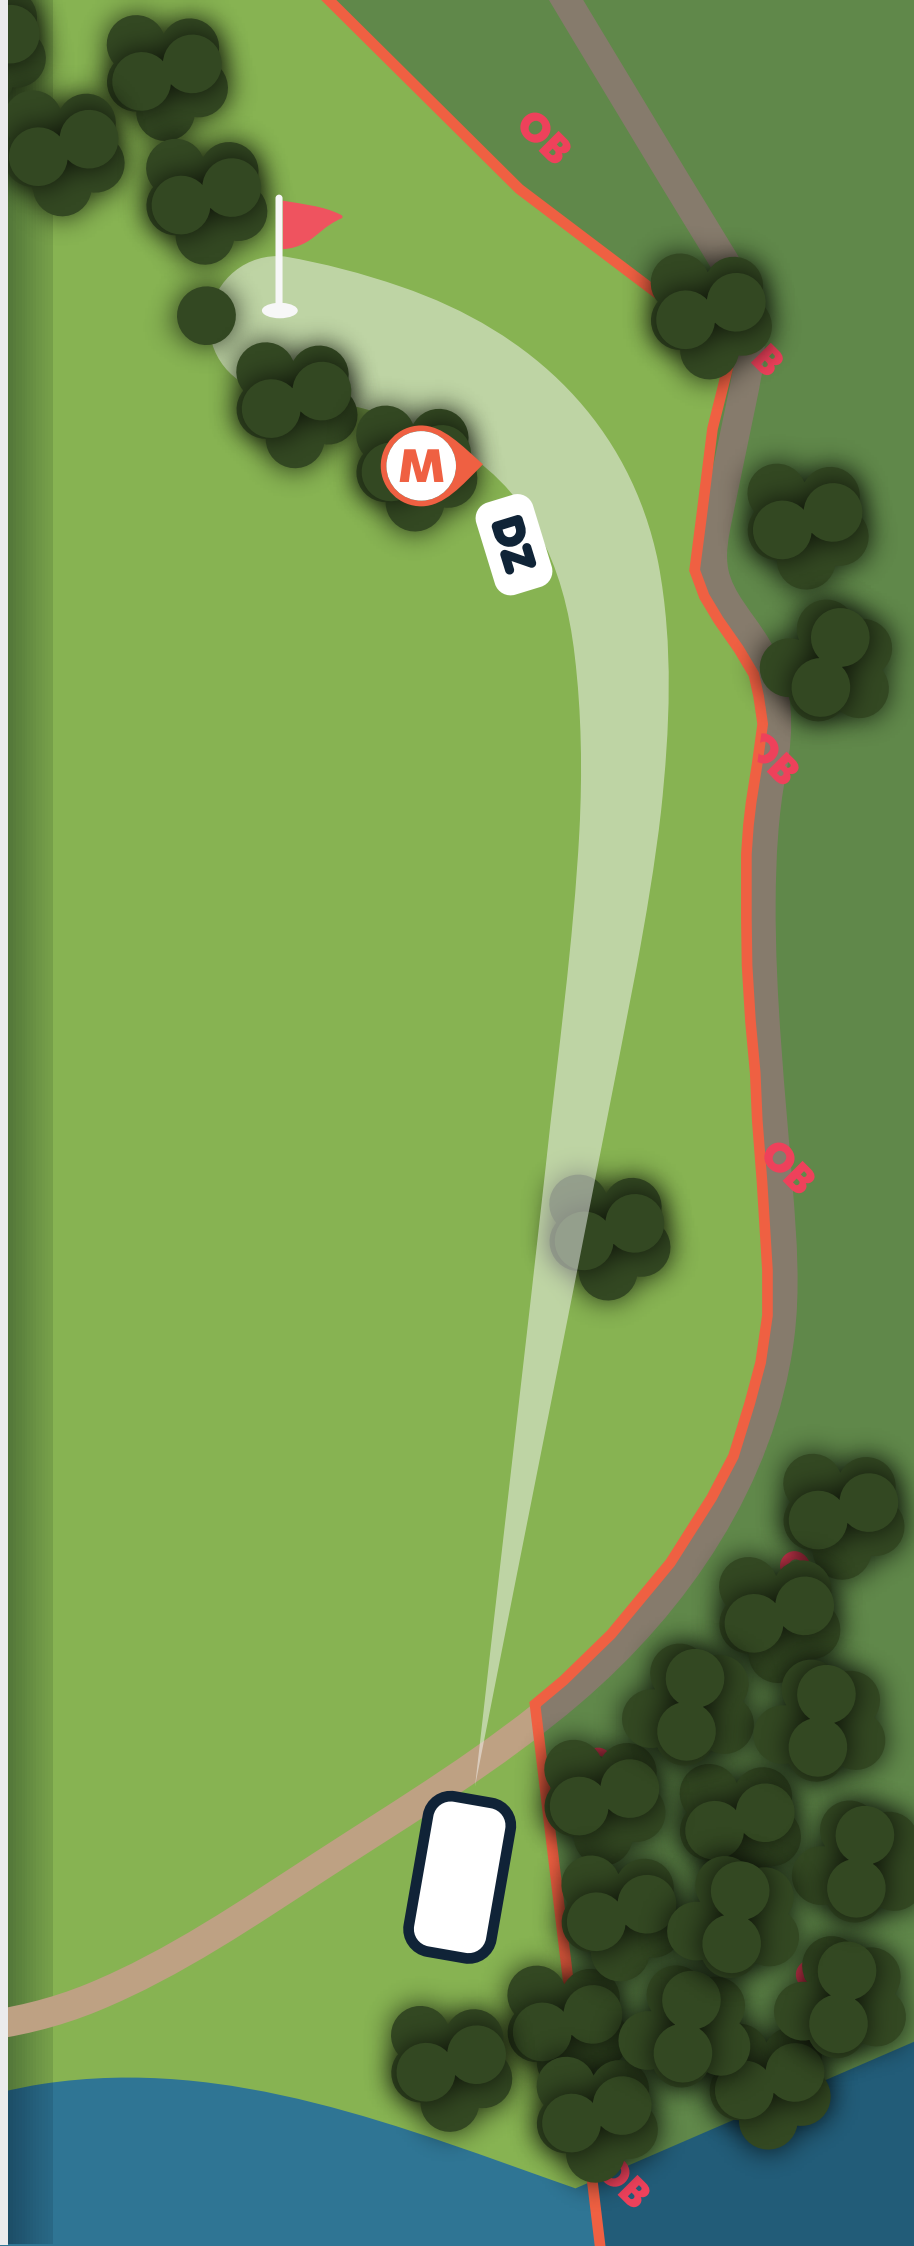

MANDO:

Mando til venstre for markert tre.
Neste kast fra DZ +1 ved bom.