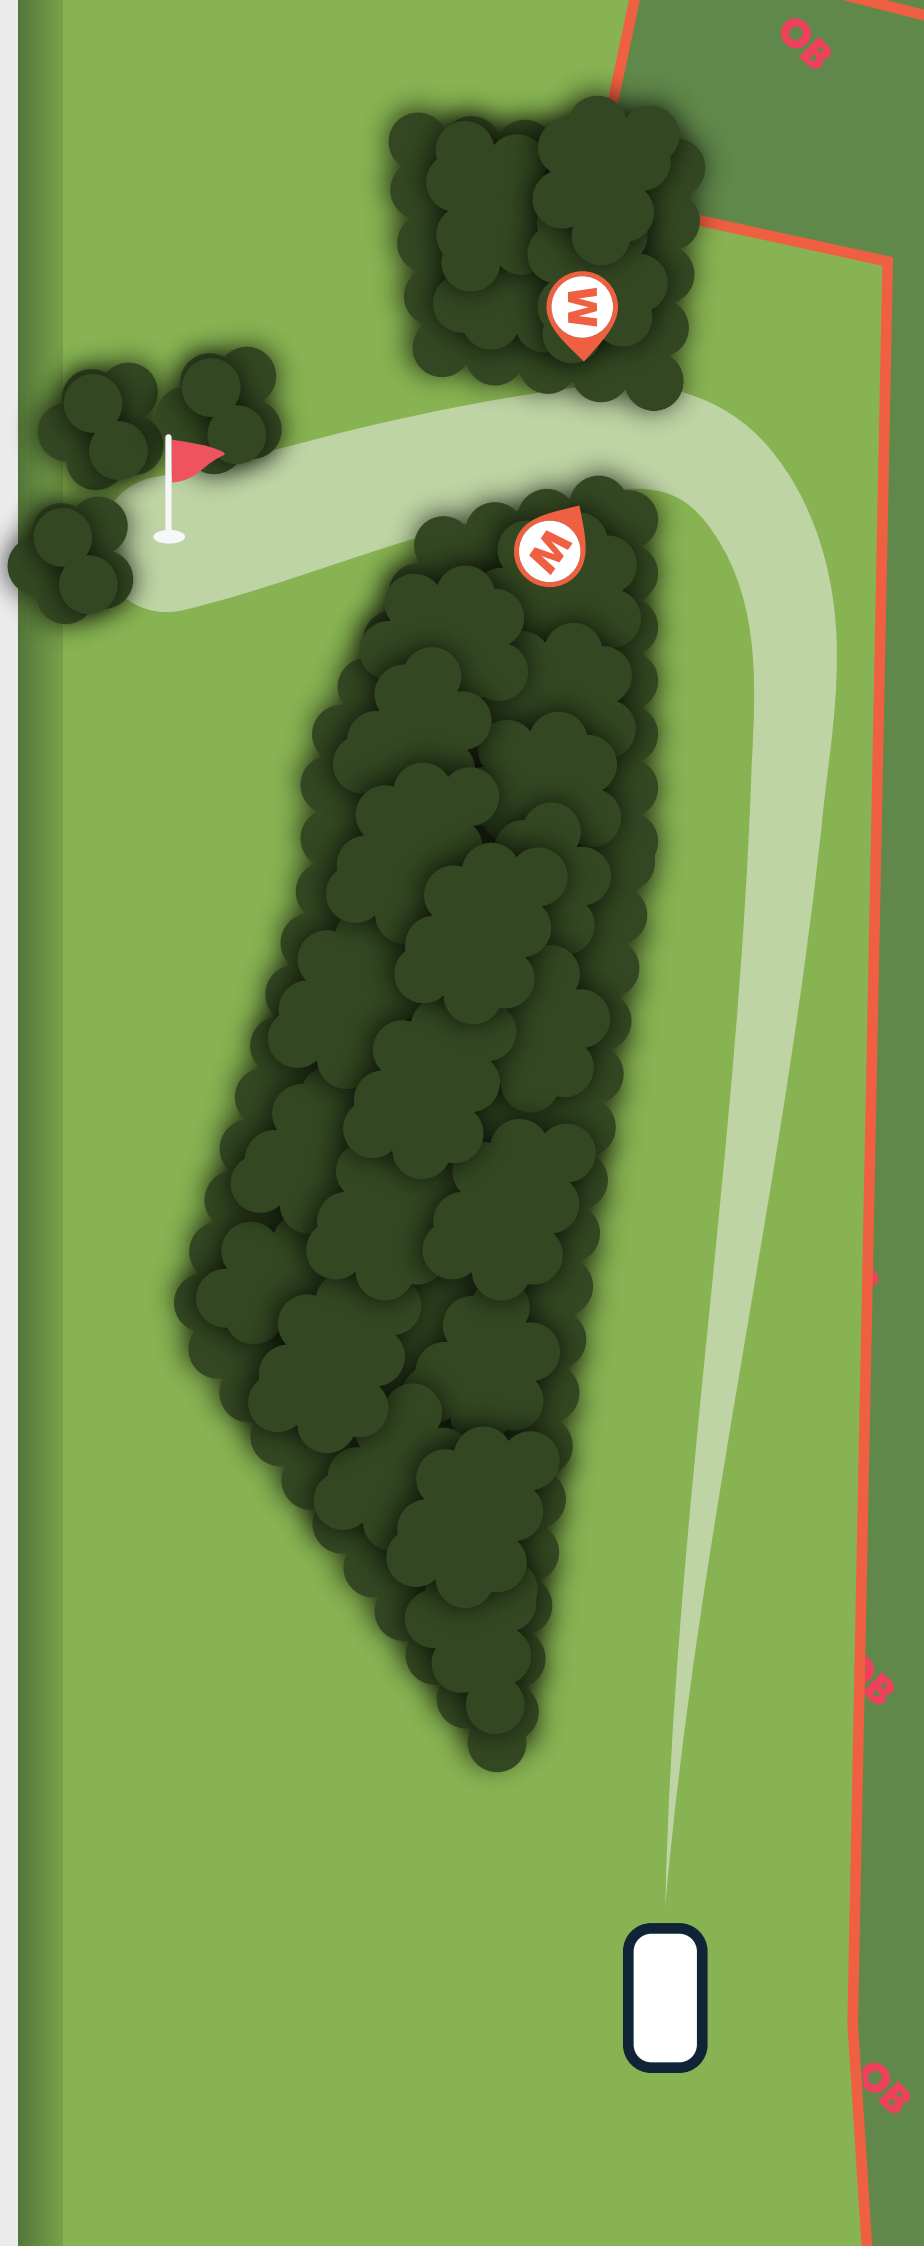

MANDO:

Trippelmando.
Neste kast fra DZ +1 ved bom.