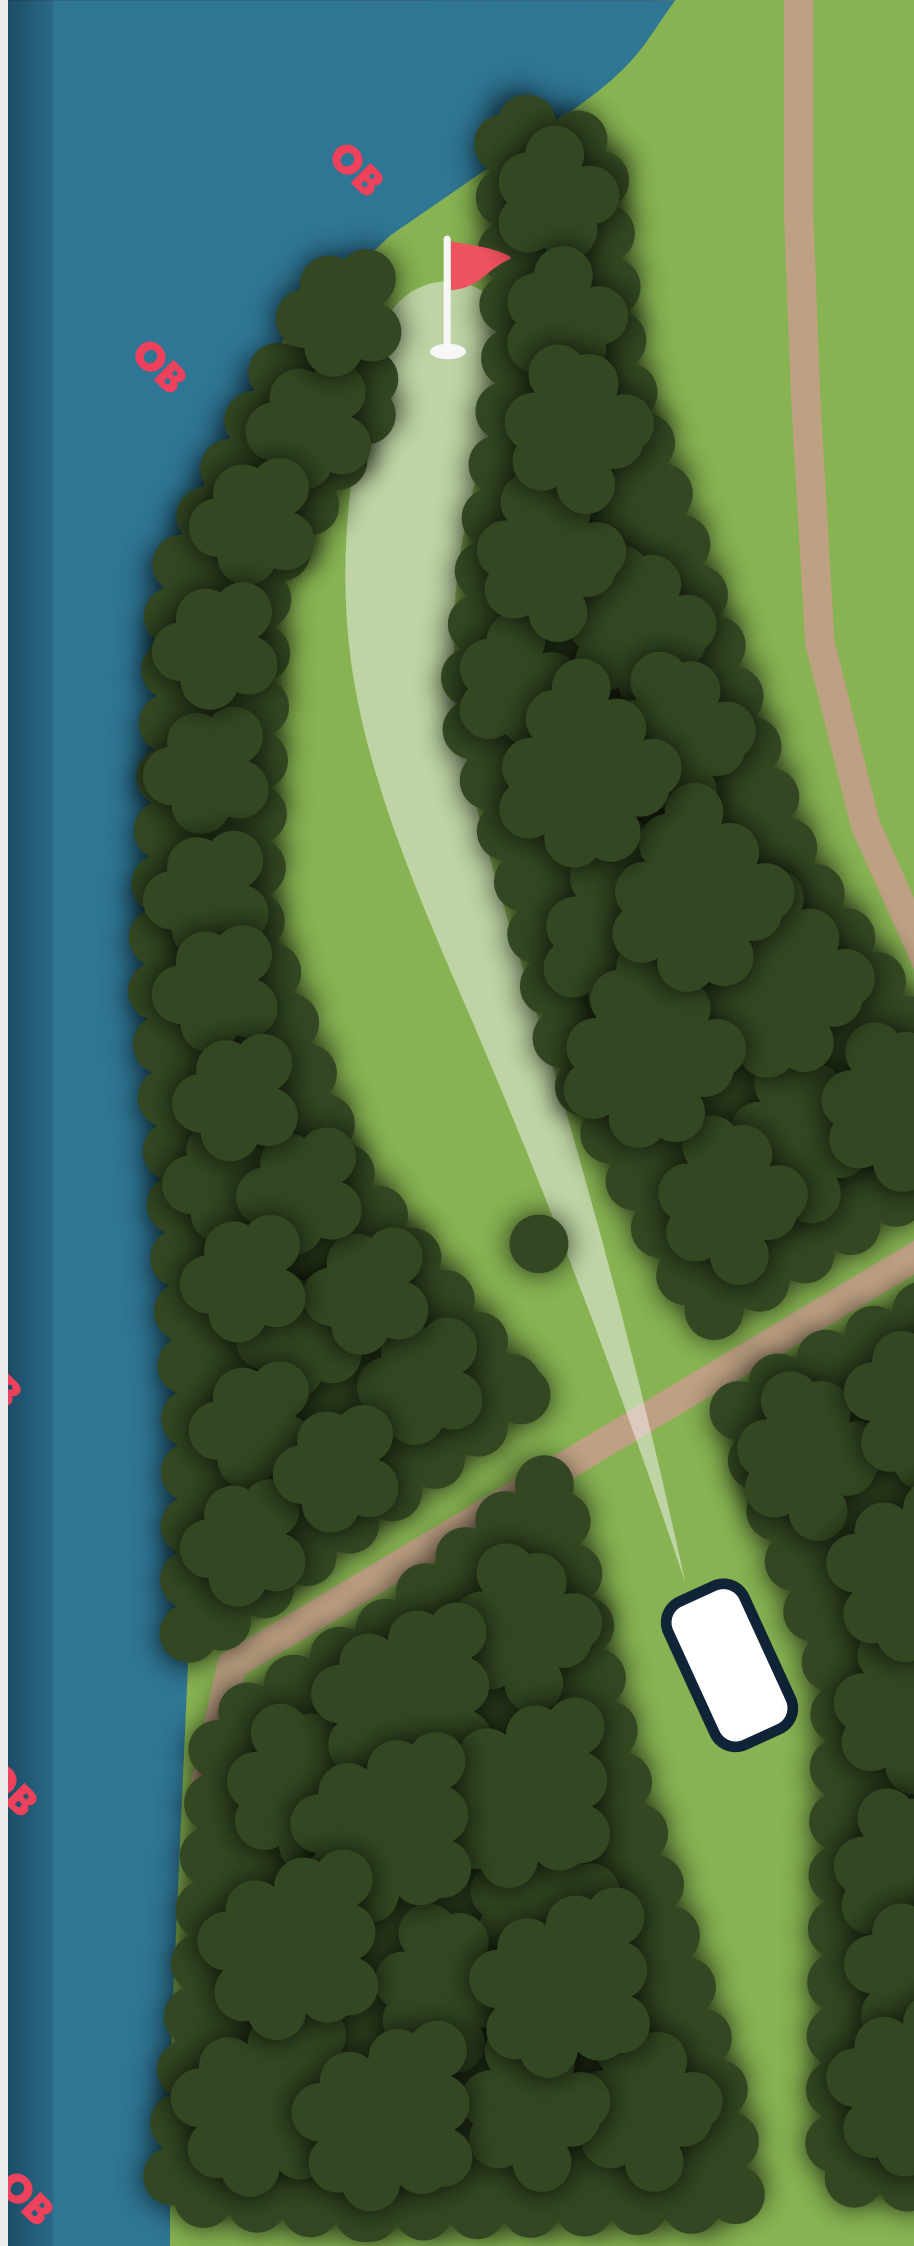

## REGLER & NOTISER

**OB:**

OB i vann.

Kast fra der disken sist var god.

16

PAR

4

148M