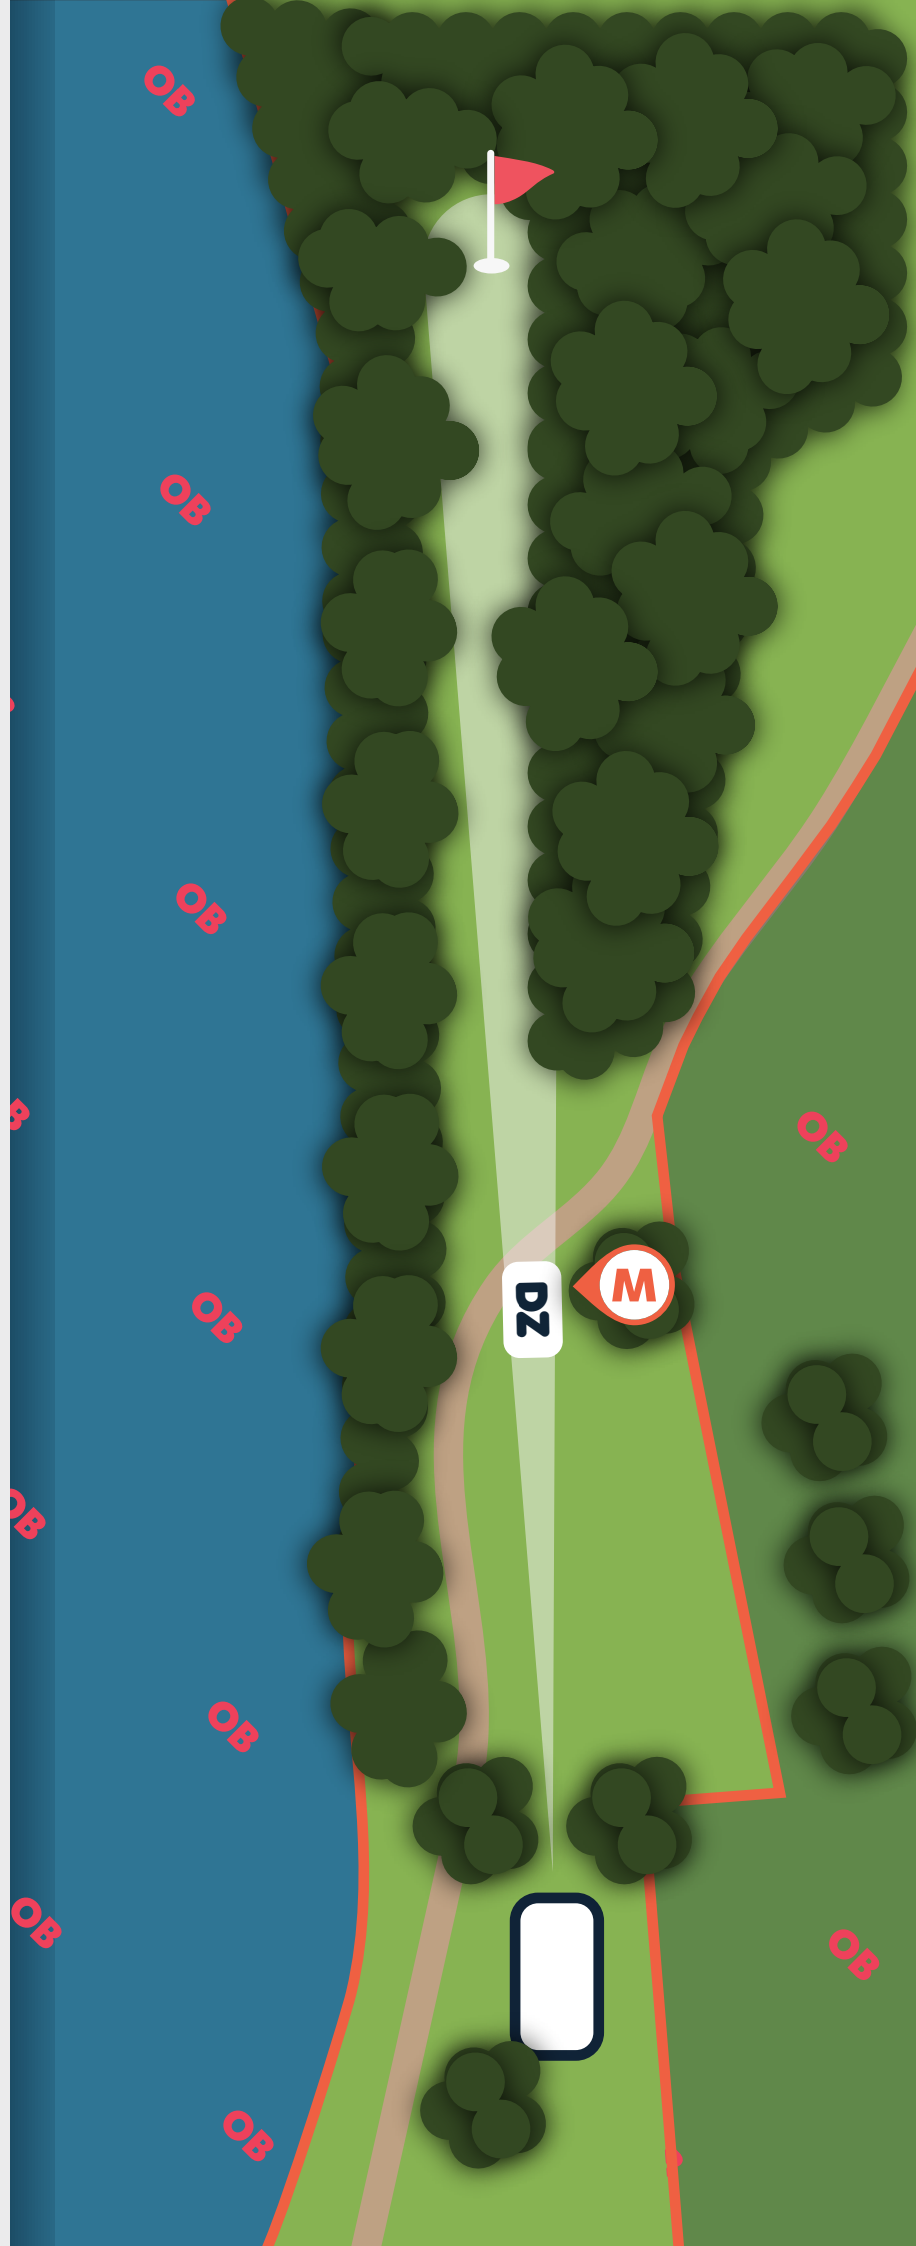

### REGLER & NOTISER

**OB:**

OB til venstre og i vann.  
Kast fra der disken sist var god.

**MANDO:**

Mando til venstre for markert tre.  
Neste kast fra DZ +1 ved bom.

15

PAR

3