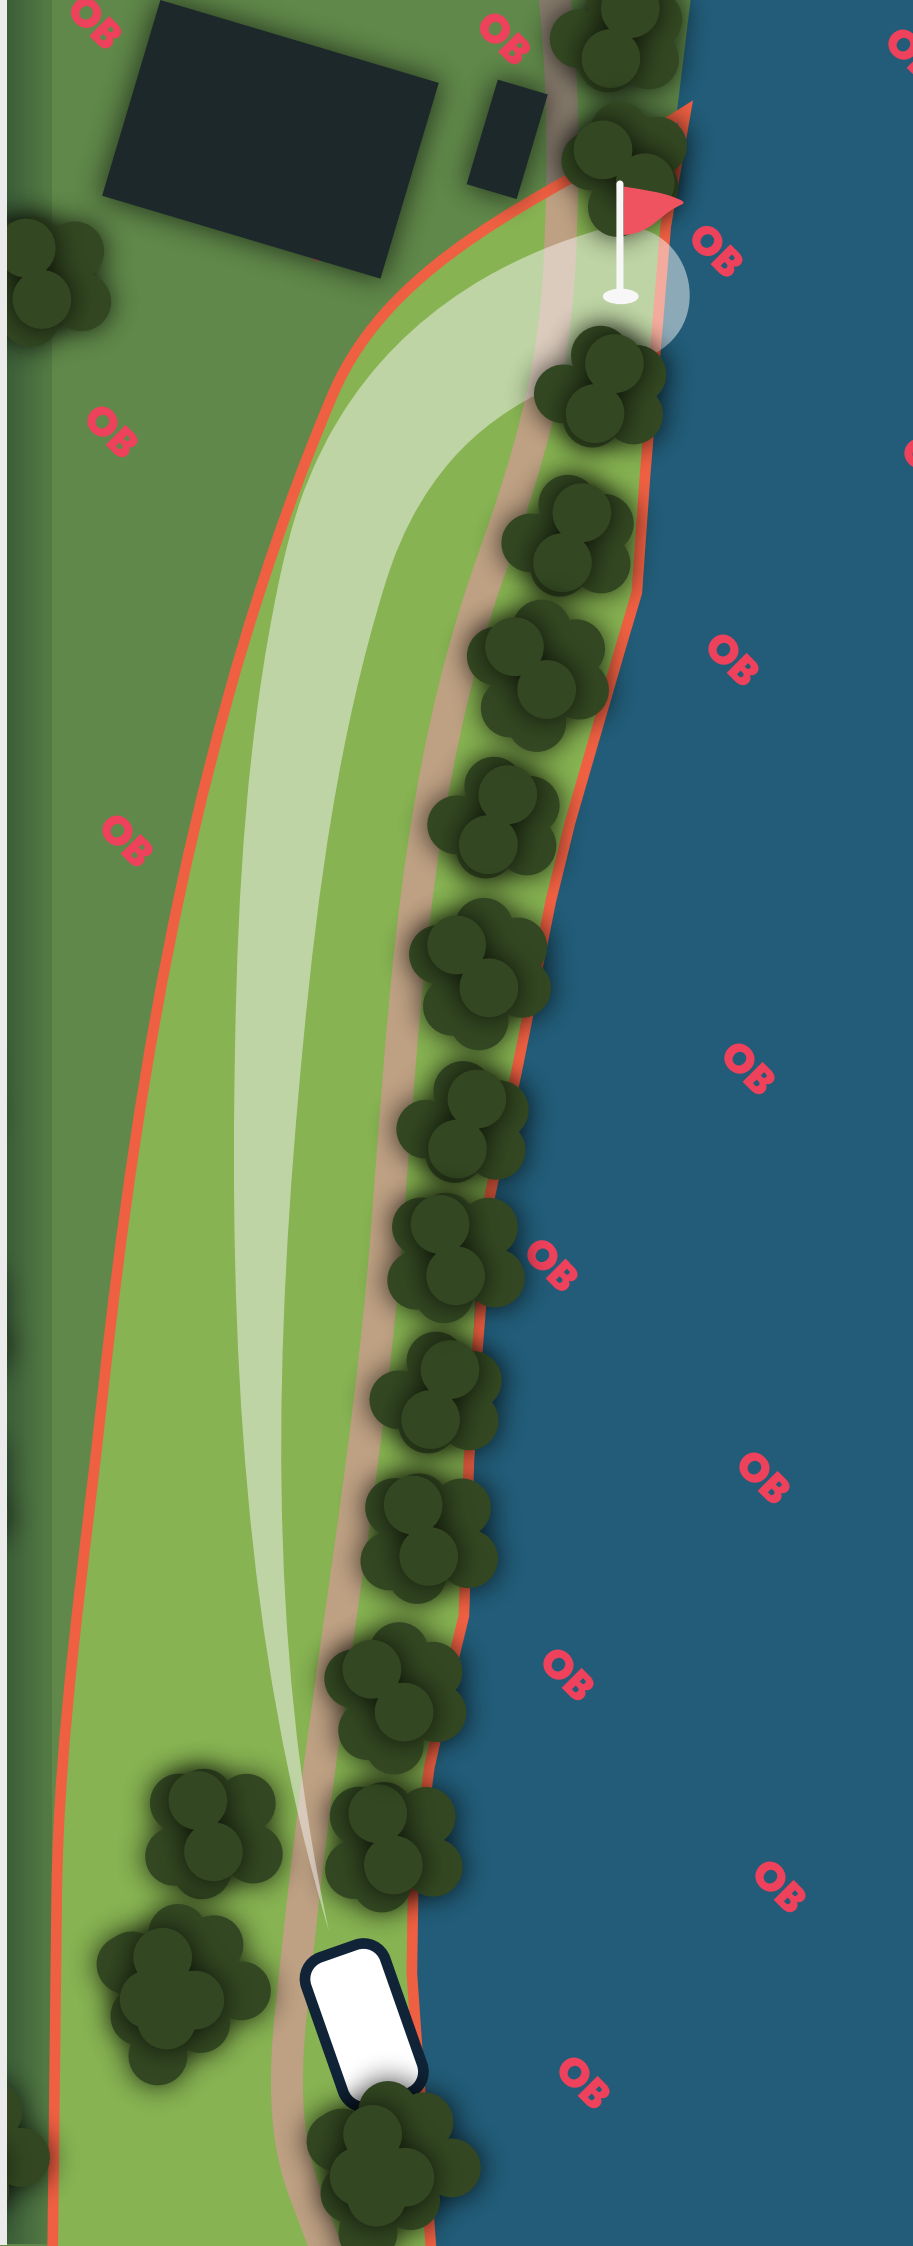

### REGLER & NOTISER

**OB:**

OB i markerte områder.  
Kast fra der disken sist var god.

**MANDO:**

Mando til venstre for markert tre.  
Neste kast fra DZ +1 ved bom.

17

PAR

4

### REGLER & NOTISER

**OB:**

OB i markerte områder og i vann.  
Kast fra der disken sist var god.

18

PAR

4

180M

\*