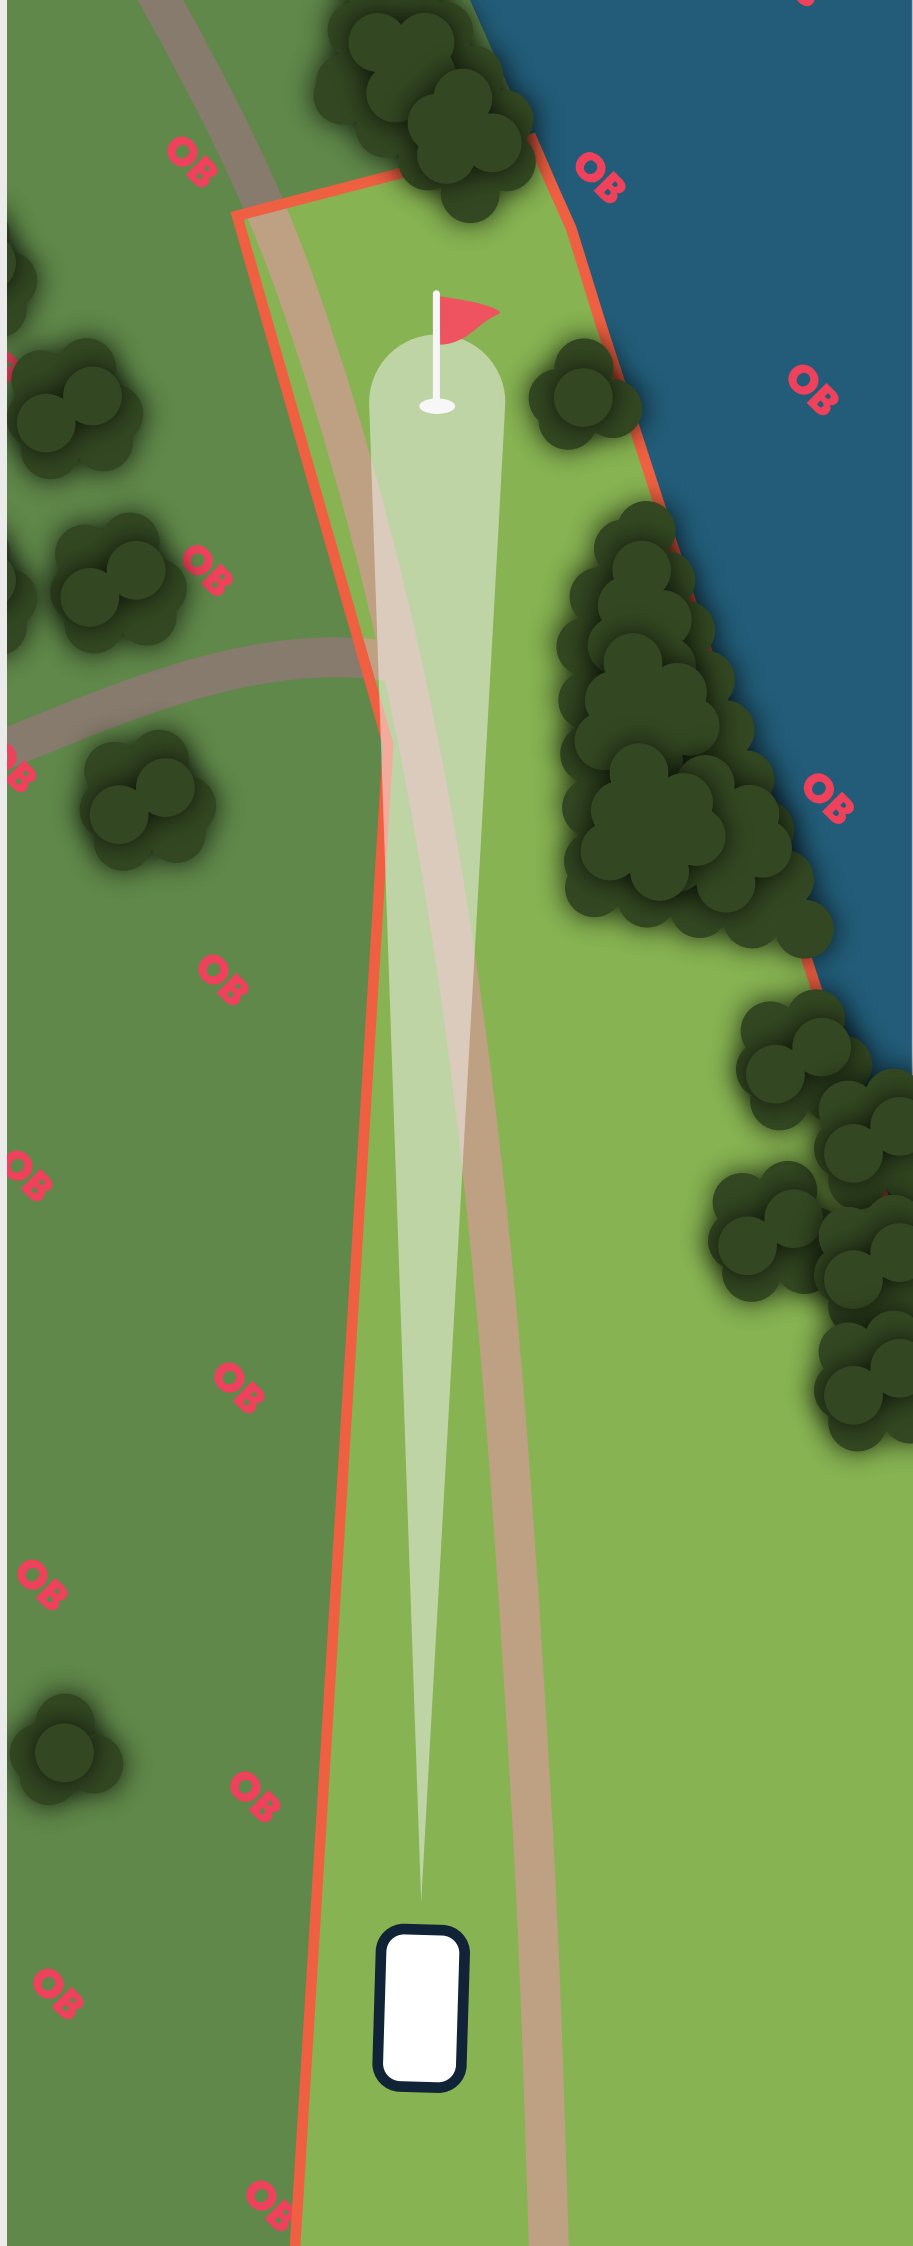

### REGLER & NOTISER

**OB:**

OB i markerte områder.  
Kast fra der disken sist var god.

**NOTIS:**

Ha øye med kurv på hull 7 på drive.

9

PAR

3