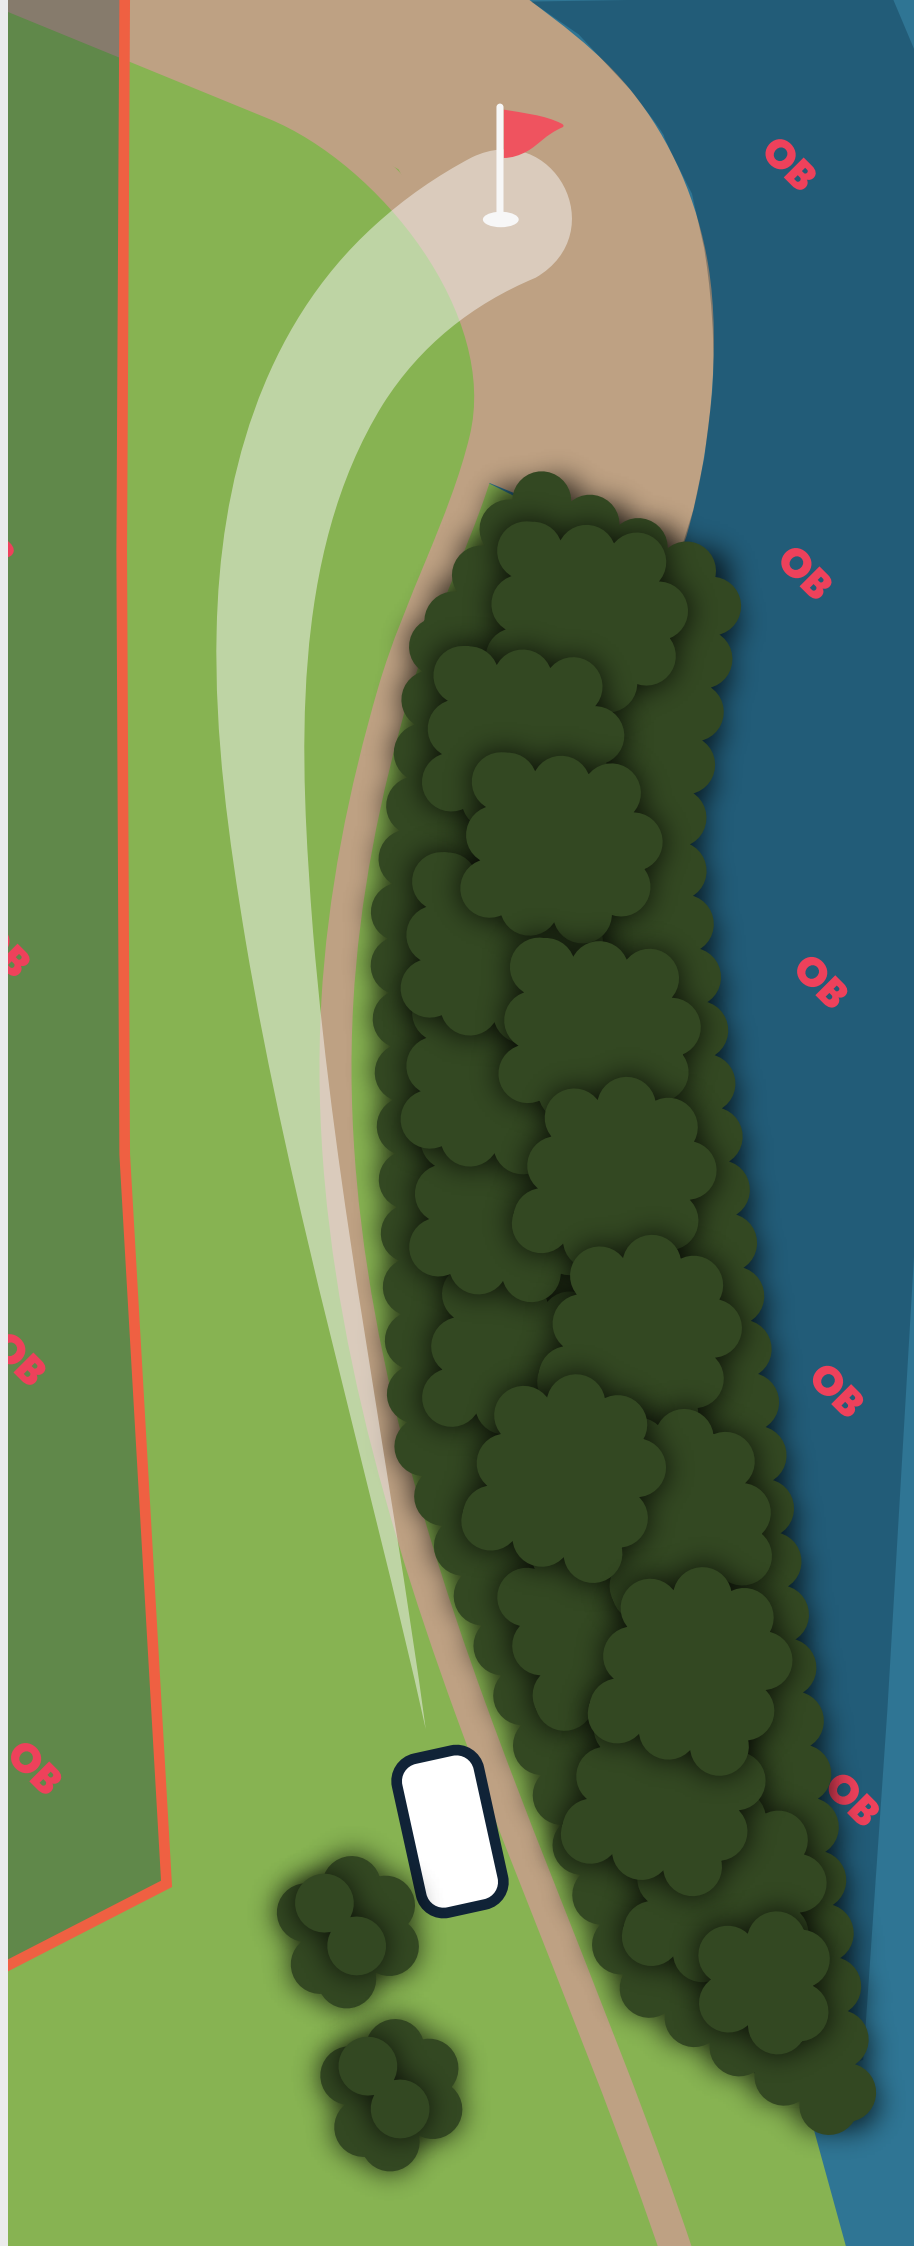

### REGLER & NOTISER

**OB:**

OB i markert område og i vann.  
Kast fra der disken sist var god.

11

PAR

3

95M

\*

## REGLER & NOTISER

**OB:**

OB til venstre og i vann.  
Kast fra der disken sist var god.