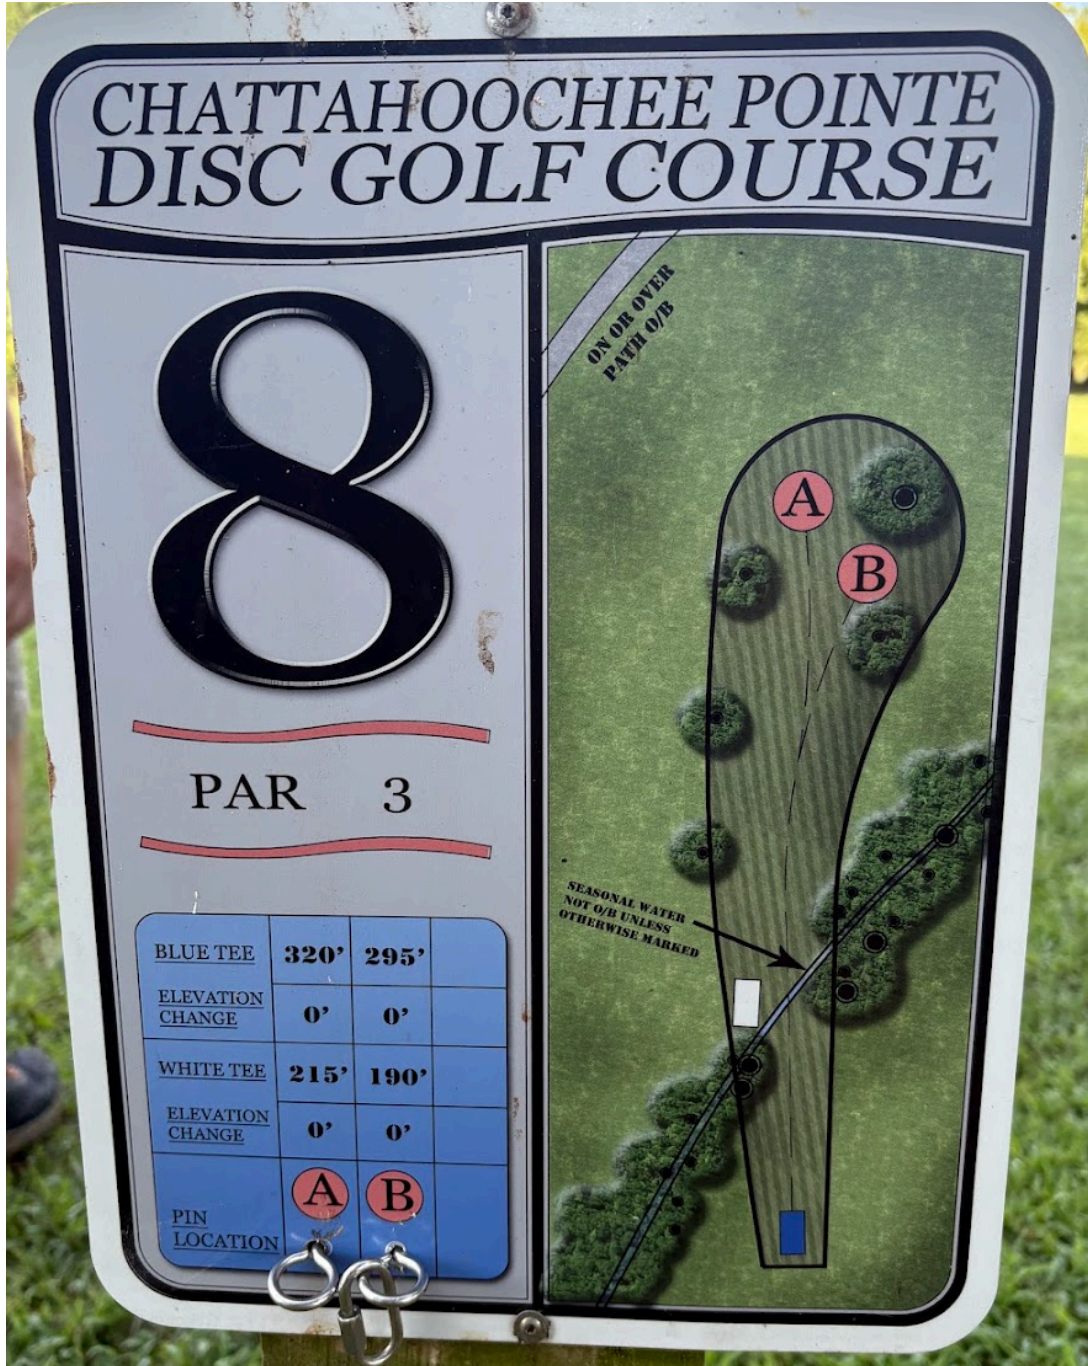

Pool	Pad	Basket	Par	Distance
A	White	B	3	200
B	White	B	3	200
C	White	B	3	200

Notes: Path and beyond OB

Pool A: MPO, MA1 Pool B: MA40, MA50, MA2 Pool C: FA1, FA2, MA3, MA4, MA60, MA70

Pool	Pad	Basket	Par	Distance
A	Blue	A	3	335
B	White	A	3	235
C	White	A	3	235

Notes:

Pool A: MPO, MA1 Pool B: MA40, MA50, MA2 Pool C: FA1, FA2, MA3, MA4, MA60, MA70

Pool	Pad	Basket	Par	Distance
A	Blue	A	3	390
B	Blue	A	3	390
C	White	A	3	215

Notes:

Pool A: MPO, MA1 Pool B: MA40, MA50, MA2 Pool C: FA1, FA2, MA3, MA4, MA60, MA70