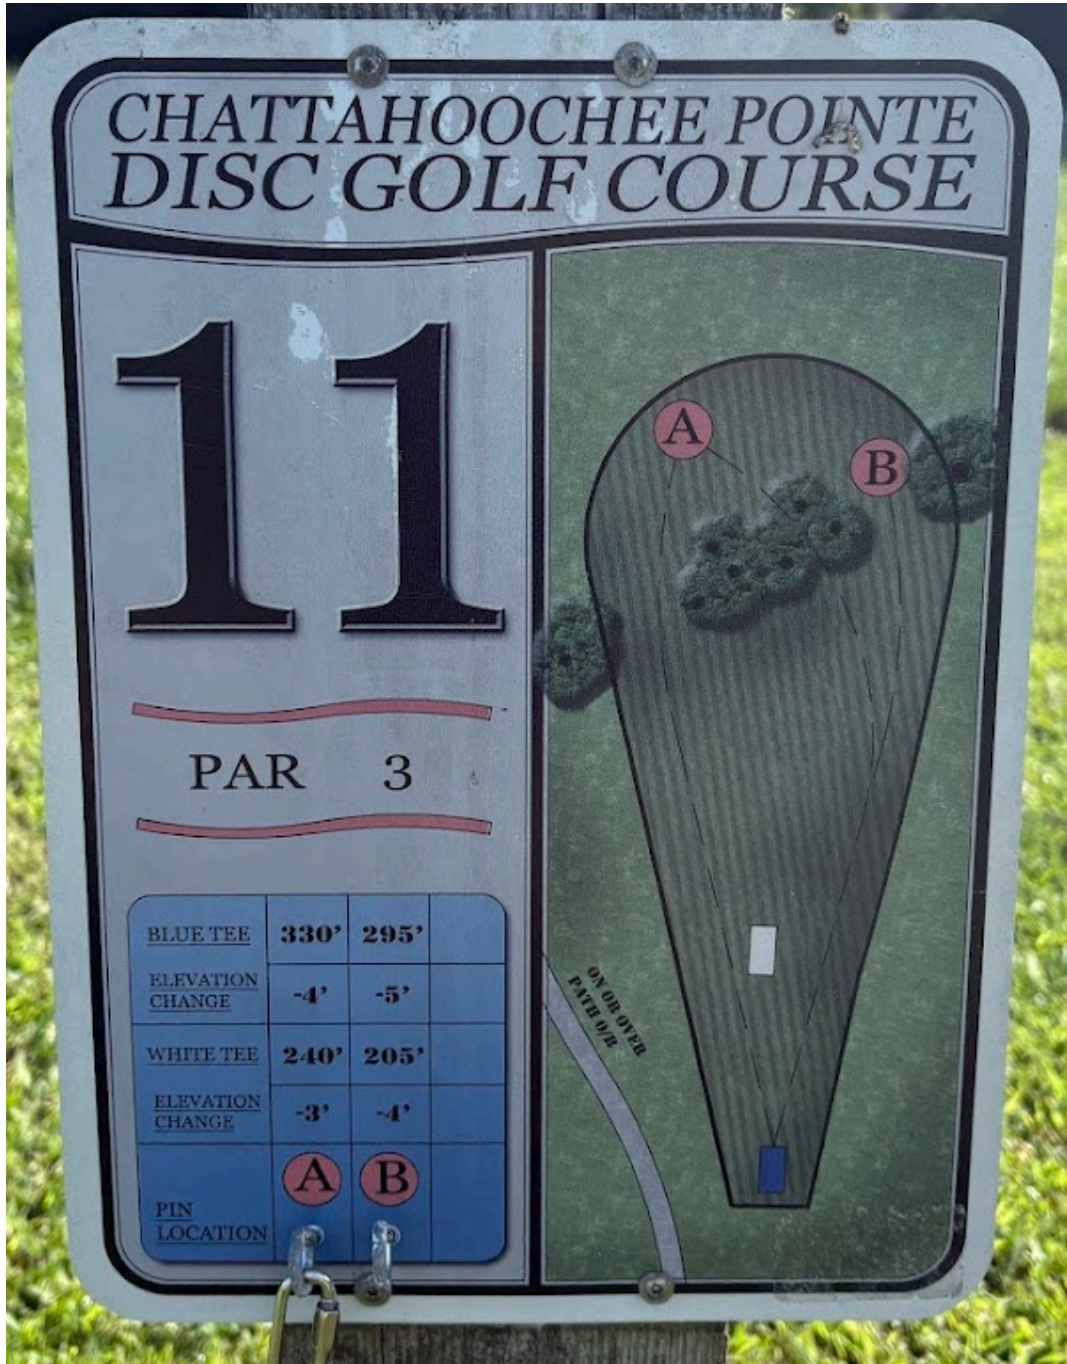

Notes: Path and beyond OB

Pool A: MPO, MA1 Pool B: MA40, MA50, MA2 Pool C: FA1, FA2, MA3, MA4, MA60, MA70

Pool	Pad	Basket	Par	Distance
A	Blue	B	3	340
B	Blue	B	3	340
C	White	B	3	205

Notes:

Pool A: MPO, MA1 Pool B: MA40, MA50, MA2 Pool C: FA1, FA2, MA3, MA4, MA60, MA70