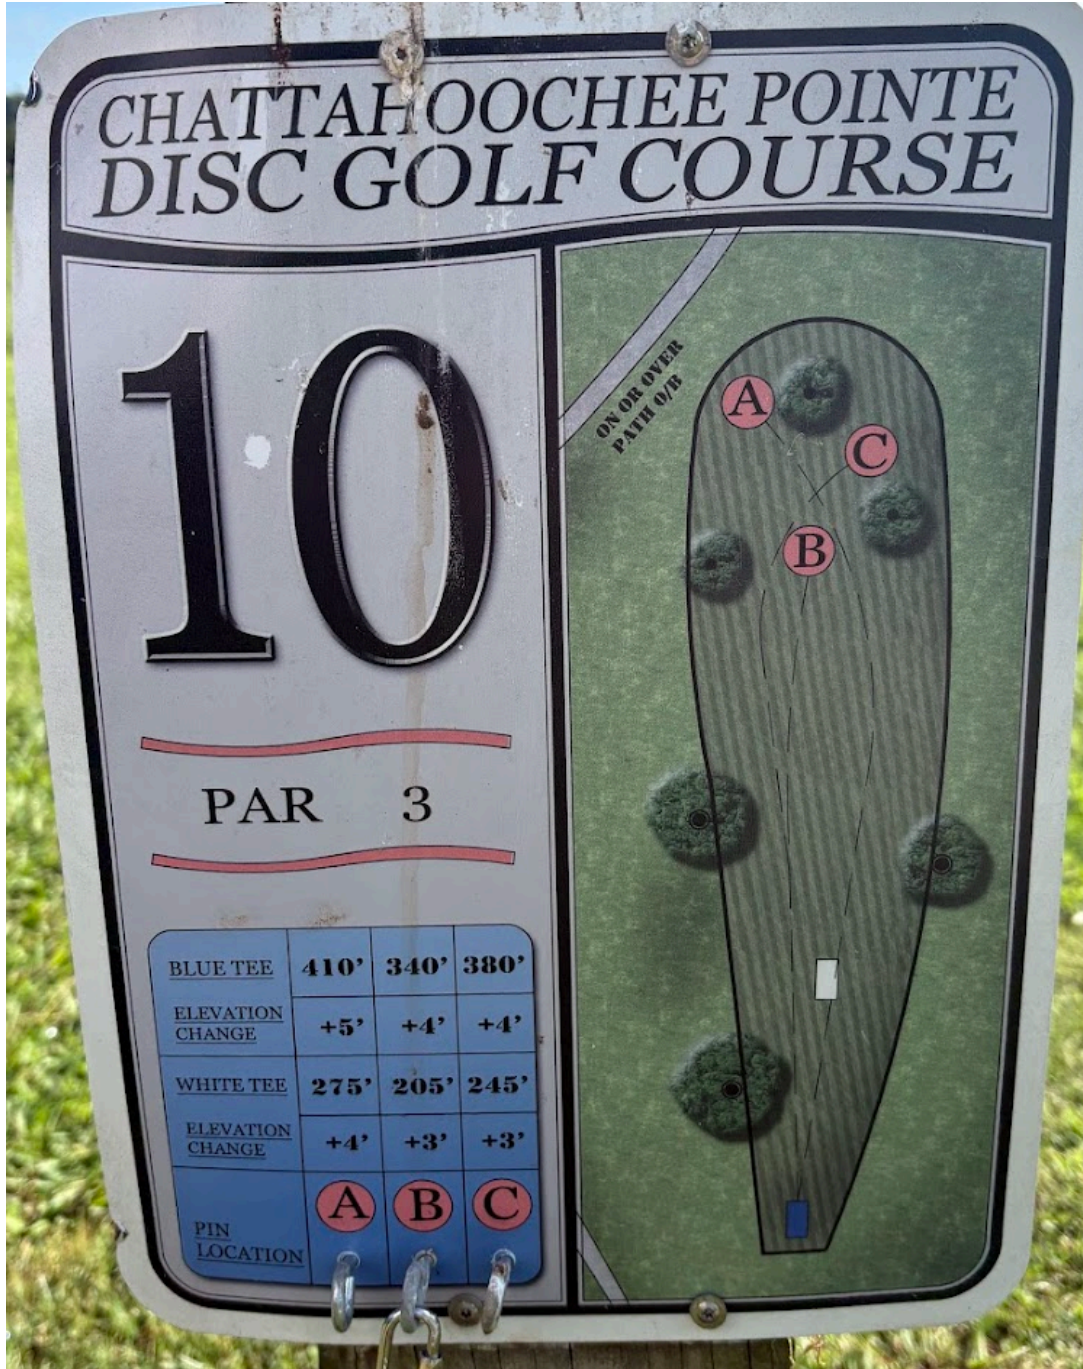

Pool A: MPO, MA1 Pool B: MA40, MA50, MA2 Pool C: FA1, FA2, MA3, MA4, MA60, MA70

Pool	Pad	Basket	Par	Distance
A	Blue	B	3	340
B	Blue	B	3	340
C	White	B	3	205

Notes: