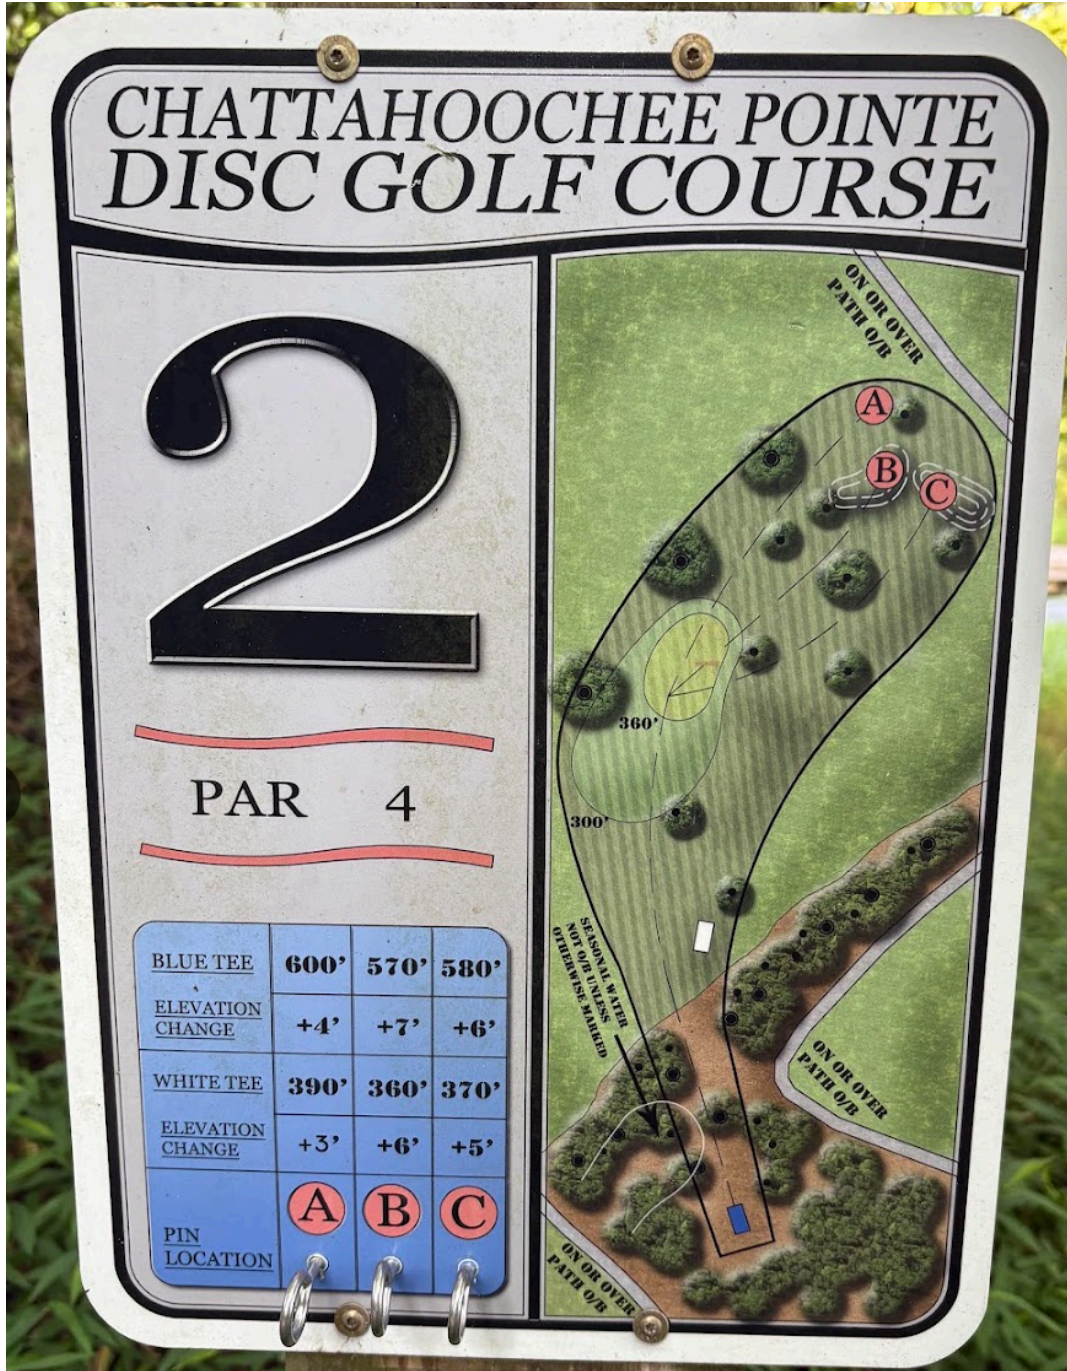

Pool A: MPO, MA1 Pool B: MA40, MA50, MA2 Pool C: FA1, FA2, MA3, MA4, MA60, MA70

Pool	Pad	Basket	Par	Distance
A	Blue	A	3	280
B	Blue	A	3	280
C	White	A	3	180

Notes:

Pool A: MPO, MA1 Pool B: MA40, MA50, MA2 Pool C: FA1, FA2, MA3, MA4, MA60, MA70

Pool	Pad	Basket	Par	Distance
A	Blue	B	4	570
B	Blue	B	4	570
C	White	B	4	360

Notes: Path and beyond OB

Pool A: MPO, MA1 Pool B: MA40, MA50, MA2 Pool C: FA1, FA2, MA3, MA4, MA60, MA70

Pool	Pad	Basket	Par	Distance
A	Blue	B	3	380
B	Blue	B	3	380
C	White	B	3	280

Notes:

Pool A: MPO, MA1 Pool B: MA40, MA50, MA2 Pool C: FA1, FA2, MA3, MA4, MA60, MA70

Pool	Pad	Basket	Par	Distance
A	Blue	A	5	920
B	White	A	5	730
C	White	A	5	730

Notes:

Pool A: MPO, MA1 Pool B: MA40, MA50, MA2 Pool C: FA1, FA2, MA3, MA4, MA60, MA70