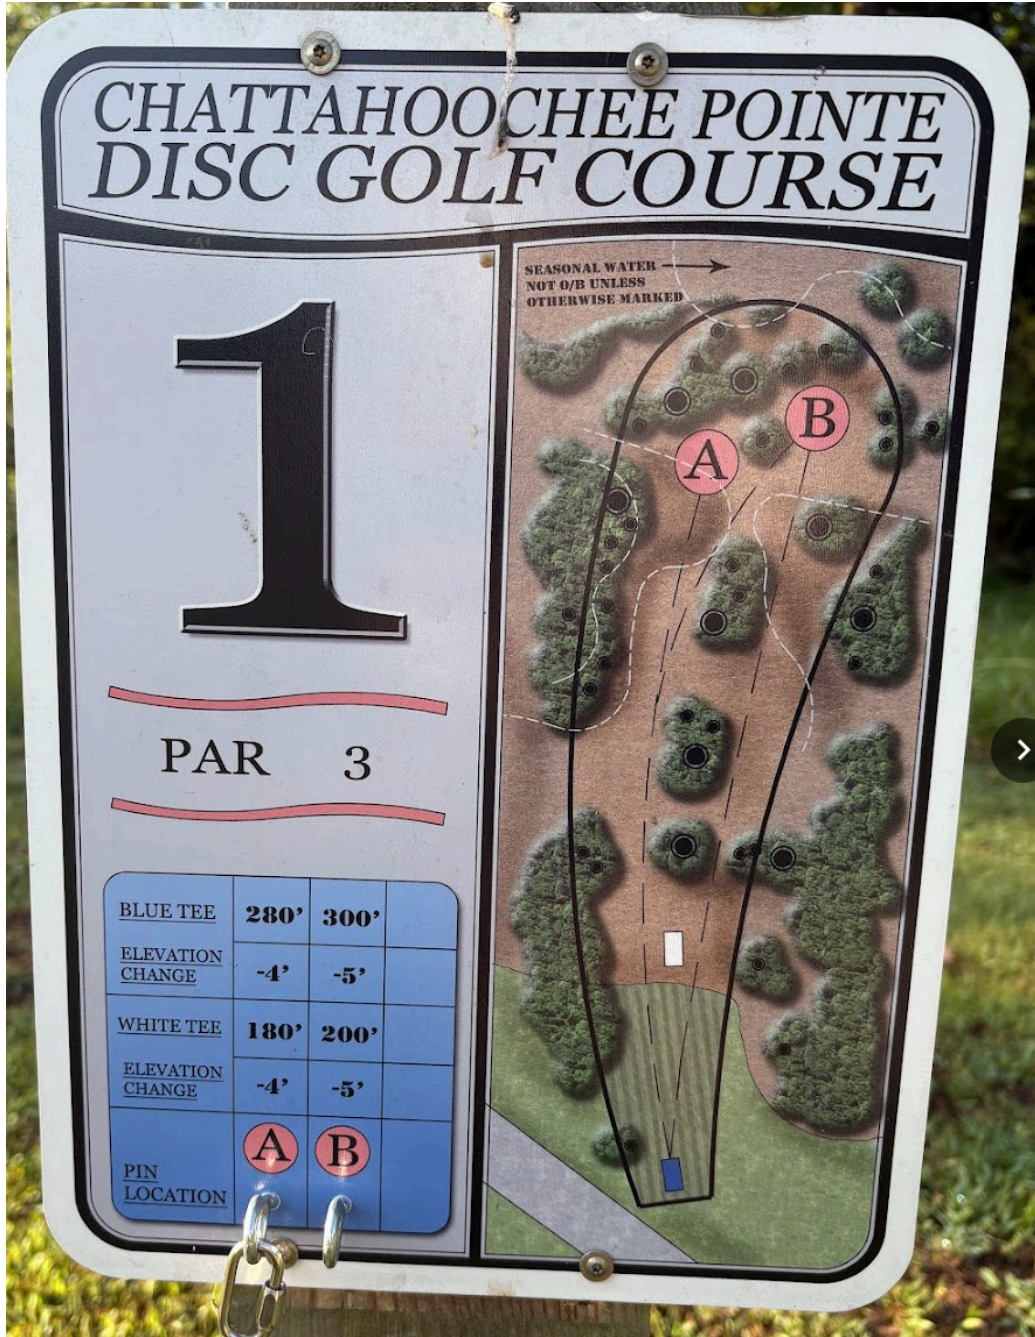

Pool A: MPO, MA1 Pool B: MA40, MA50, MA2 Pool C: FA1, FA2, MA3, MA4, MA60, MA70

Pool	Pad	Basket	Par	Distance
A	Blue	A	3	280
B	Blue	A	3	280
C	White	A	3	180

Notes:

Pool A: MPO, MA1 Pool B: MA40, MA50, MA2 Pool C: FA1, FA2, MA3, MA4, MA60, MA70

Pool	Pad	Basket	Par	Distance
A	Blue	B	4	570
B	Blue	B	4	570
C	White	B	4	360

Notes: Path and beyond OB

Pool A: MPO, MA1 Pool B: MA40, MA50, MA2 Pool C: FA1, FA2, MA3, MA4, MA60, MA70

Pool	Pad	Basket	Par	Distance
A	Blue	B	3	380
B	Blue	B	3	380
C	White	B	3	280

Notes:

Pool A: MPO, MA1 Pool B: MA40, MA50, MA2 Pool C: FA1, FA2, MA3, MA4, MA60, MA70

Pool	Pad	Basket	Par	Distance
A	Blue	A	5	920
B	White	A	5	730
C	White	A	5	730

Notes:

Pool A: MPO, MA1 Pool B: MA40, MA50, MA2 Pool C: FA1, FA2, MA3, MA4, MA60, MA70