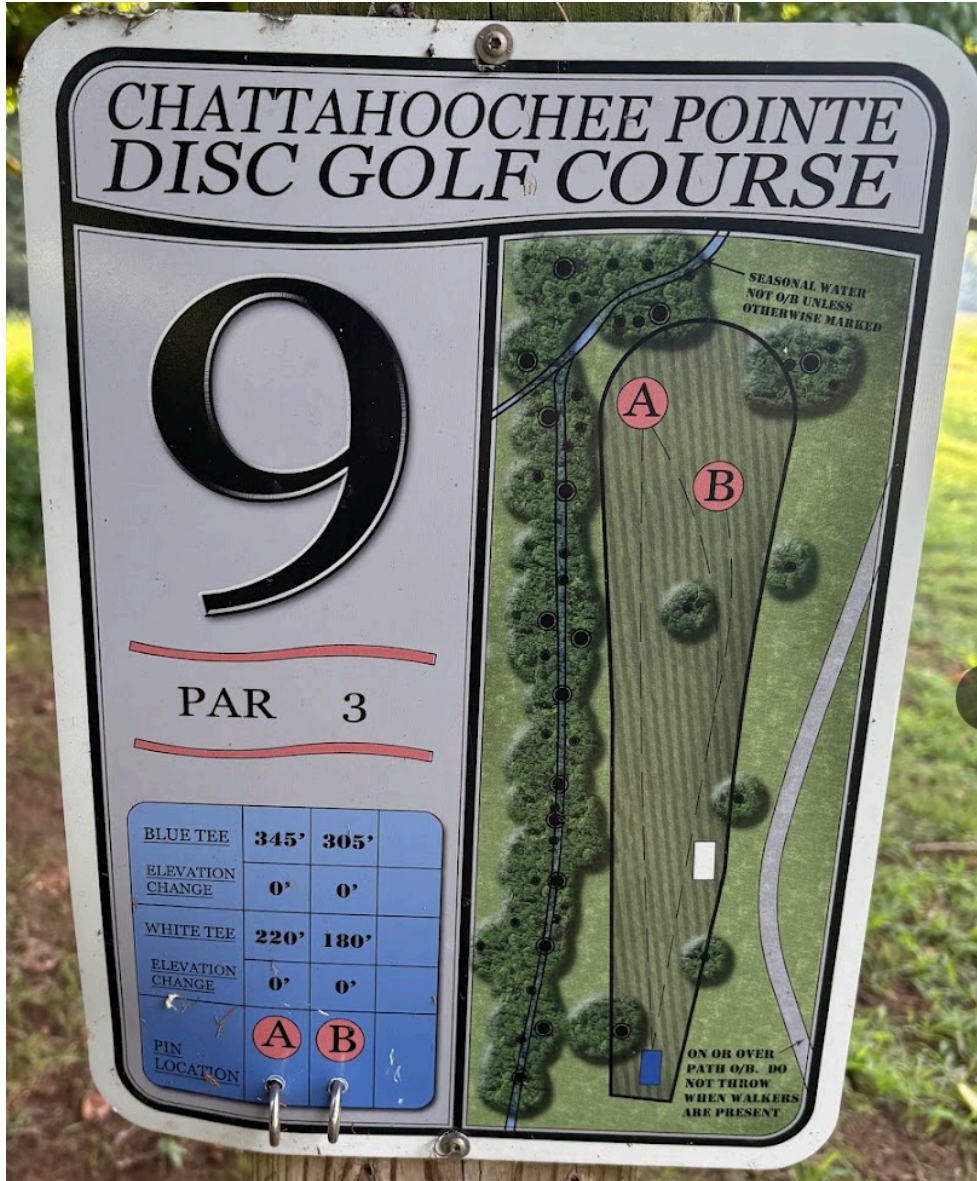

Pool A: MPO, MA1 Pool B: MA40, MA50, MA2 Pool C: FA1, FA2, MA3, MA4, MA60, MA70

Pool	Pad	Basket	Par	Distance
A	Blue	A	3	345
B	Blue	A	3	345
C	White	A	3	220

Notes: Path and beyond OB