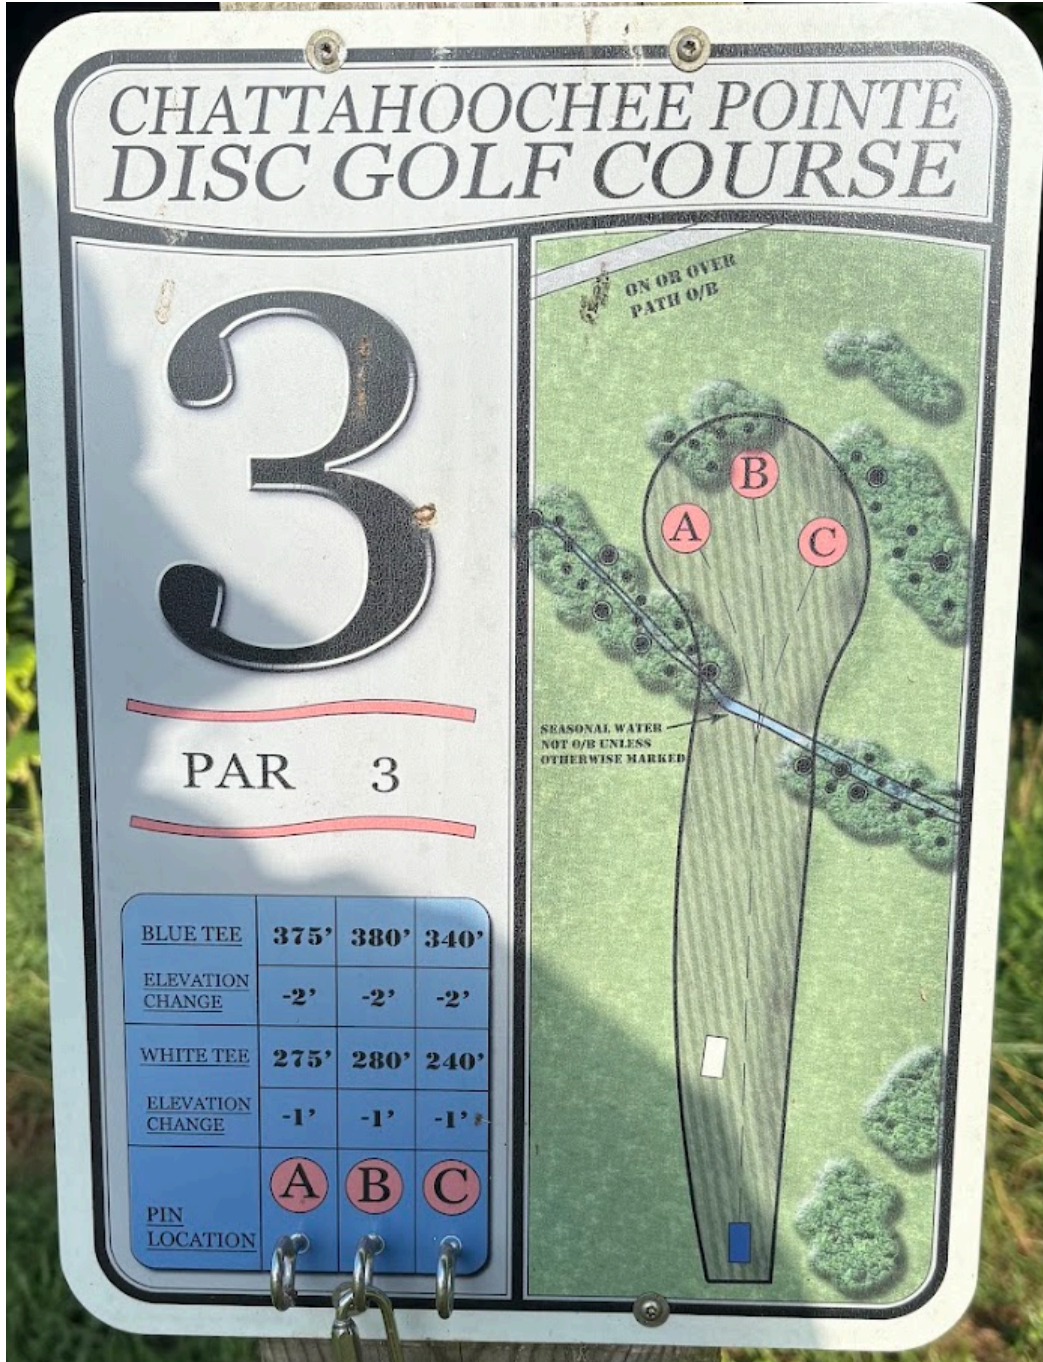

Pool A: MPO, MA1 Pool B: MA40, MA50, MA2 Pool C: FA1, FA2, MA3, MA4, MA60, MA70

Pool	Pad	Basket	Par	Distance
A	Blue	A	3	280
B	Blue	A	3	280
C	White	A	3	180

Notes:

Pool A: MPO, MA1 Pool B: MA40, MA50, MA2 Pool C: FA1, FA2, MA3, MA4, MA60, MA70

Pool	Pad	Basket	Par	Distance
A	Blue	B	4	570
B	Blue	B	4	570
C	White	B	4	360

Notes: Path and beyond OB

Pool A: MPO, MA1 Pool B: MA40, MA50, MA2 Pool C: FA1, FA2, MA3, MA4, MA60, MA70

Pool	Pad	Basket	Par	Distance
A	Blue	B	3	380
B	Blue	B	3	380
C	White	B	3	280

Notes:

Pool A: MPO, MA1 Pool B: MA40, MA50, MA2 Pool C: FA1, FA2, MA3, MA4, MA60, MA70

Pool	Pad	Basket	Par	Distance
A	Blue	A	5	920
B	White	A	5	730
C	White	A	5	730

Notes:

Pool A: MPO, MA1 Pool B: MA40, MA50, MA2 Pool C: FA1, FA2, MA3, MA4, MA60, MA70