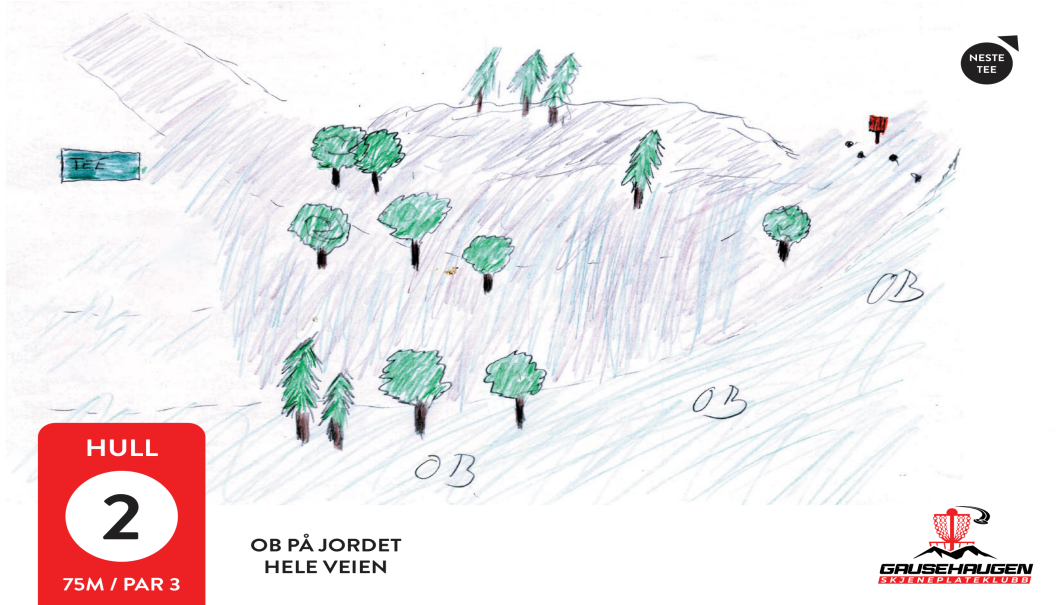

Hull 2

75 m – Par 3

- OB: På jordet hele veien