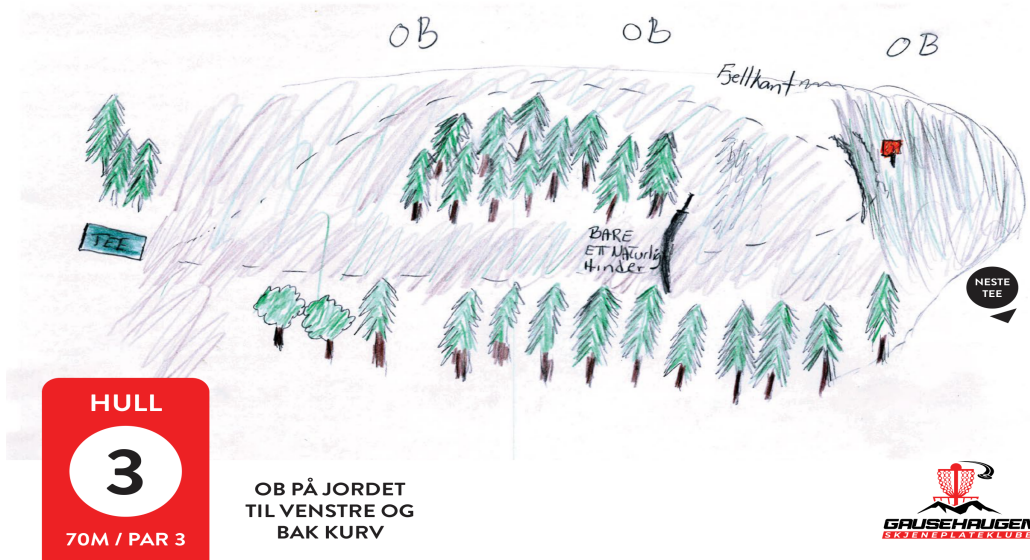

- OB: På jordet til venstre og bak kurv

Hull 4

82 m – Par 3

- OB: Over gjerdet

HULL
4
82M / PAR 3

OB UTENFOR
GJERDET

Hull 5

88 m – Par 3