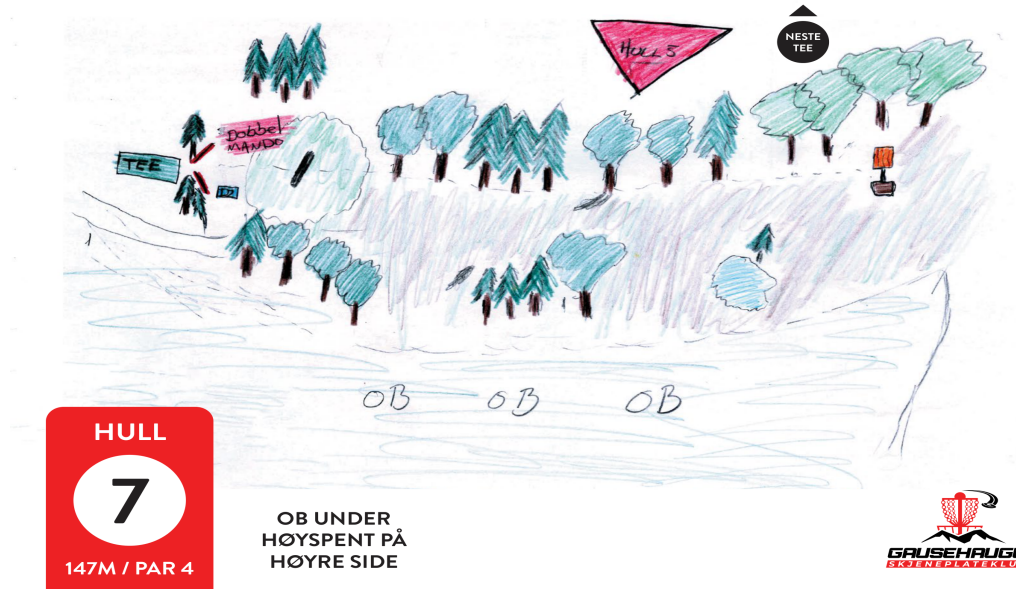

- OB: Utsiden av gjerdet

Hull 6

141 m – Par 4

- Landingszone etter ca. 80–90 meter
- Kurv henger

LAV KURV
LANDINGSSONE
ETTER CA 80-90M

Hull 7

147 m – Par 4

- OB: Under høyspent på høyre side