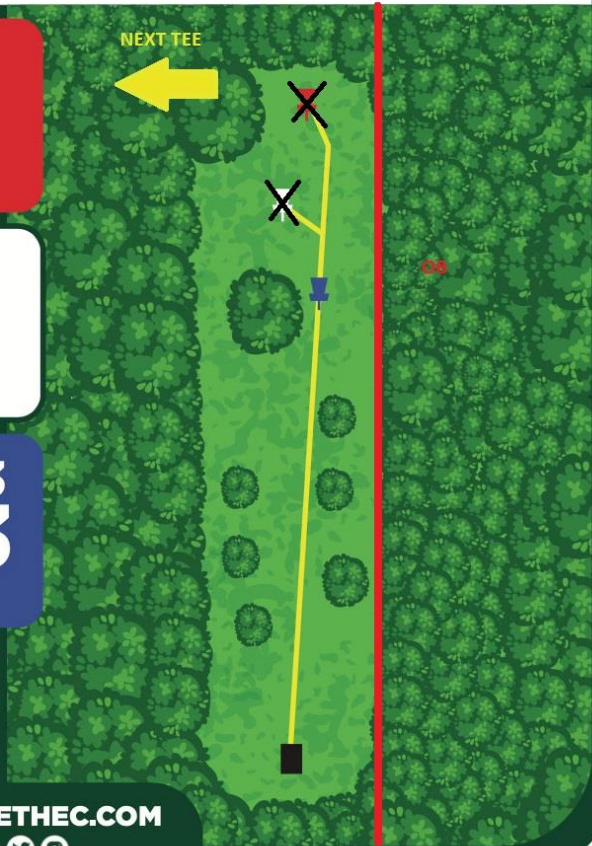

LIGHTHOUSE DISC GOLF COURSE

PAR 3
207
FT

EXPLORETHEC.COM

No OB

HOLE 15

LIGHTHOUSE DISC GOLF COURSE

PAR 3
273
FT

EXPLORETHEC.COM

OB:

Over fence right and long

HOLE 16

LIGHTHOUSE DISC GOLF COURSE

PAR 3
252
FT

EXPLORETHEC.COM

No OB

HOLE 17