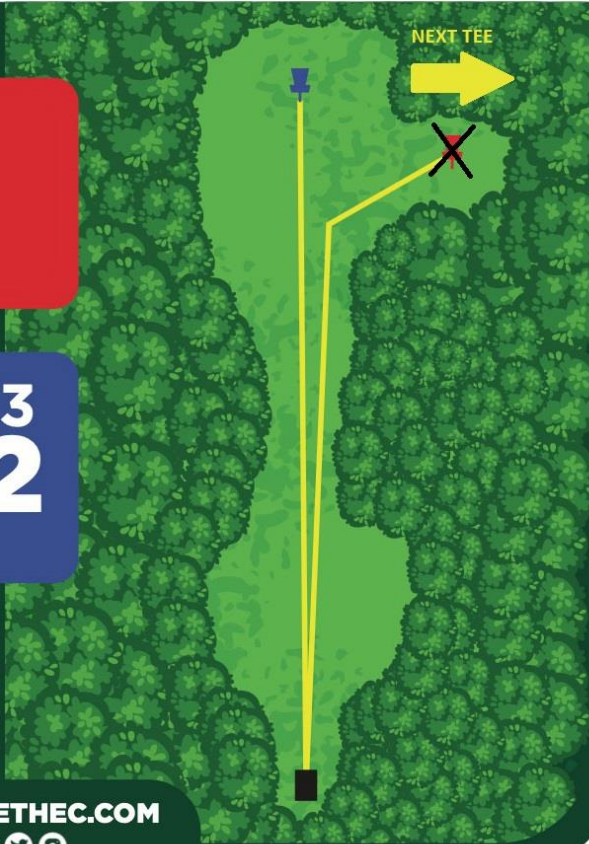

EXPLORETHEC.COM

No OB

HOLE 13

LIGHTHOUSE DISC GOLF COURSE

PAR 3
222
FT

EXPLORETHEC.COM

No OB

HOLE 14

LIGHTHOUSE DISC GOLF COURSE

PAR 3
207
FT

EXPLORETHEC.COM

No OB

HOLE 15

LIGHTHOUSE DISC GOLF COURSE

PAR 3
273
FT

EXPLORETHEC.COM