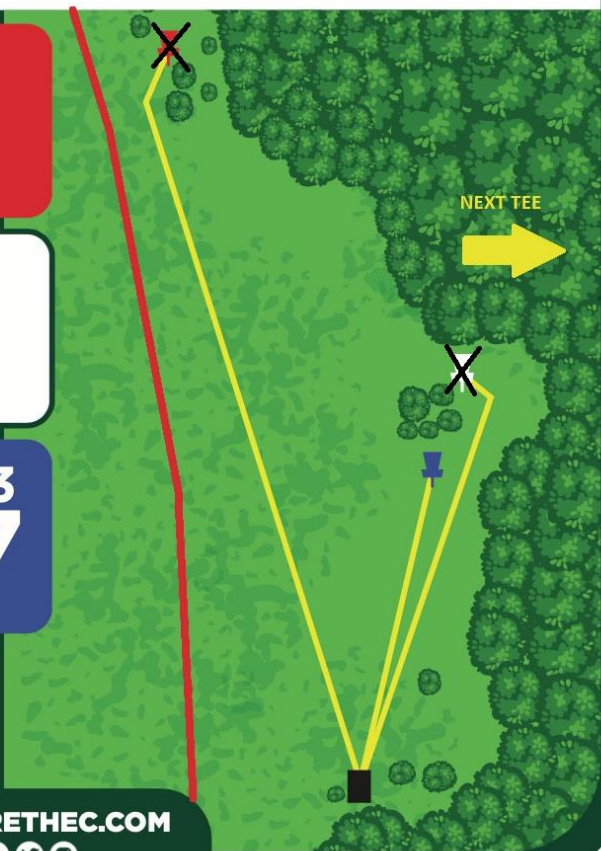

PAR 3
210
FT

EXPLORETHEC.COM

OB:
Over fence left

HOLE 10

LIGHTHOUSE DISC GOLF COURSE

PAR 3
237
FT

EXPLORETHEC.COM

OB:
Over fence left

HOLE 11

LIGHTHOUSE DISC GOLF COURSE

PAR 3
207
FT

EXPLORETHEC.COM

No OB

HOLE 12

LIGHTHOUSE DISC GOLF COURSE

PAR 3
300
FT