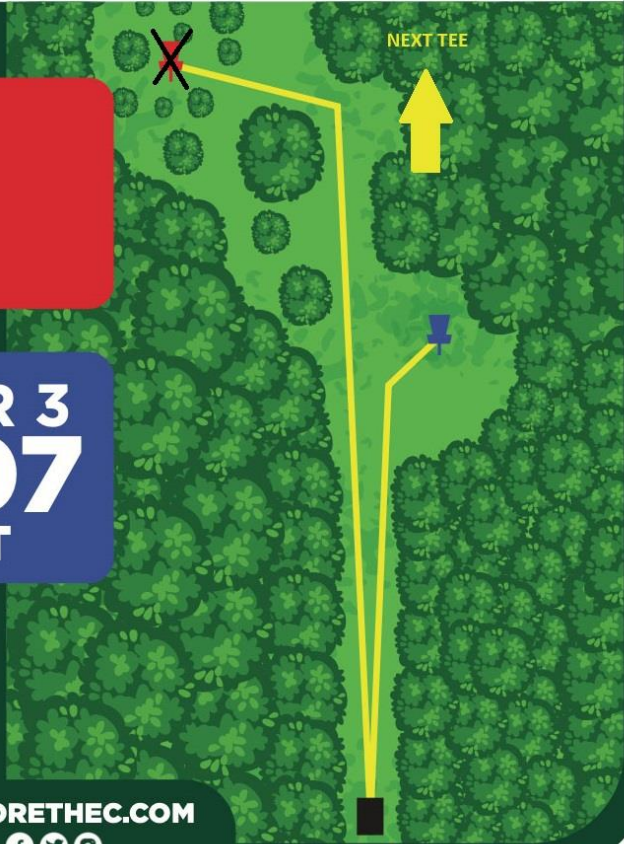

HOLE 11

LIGHTHOUSE DISC GOLF COURSE

PAR 3
207
FT

EXPLORETHEC.COM

No OB