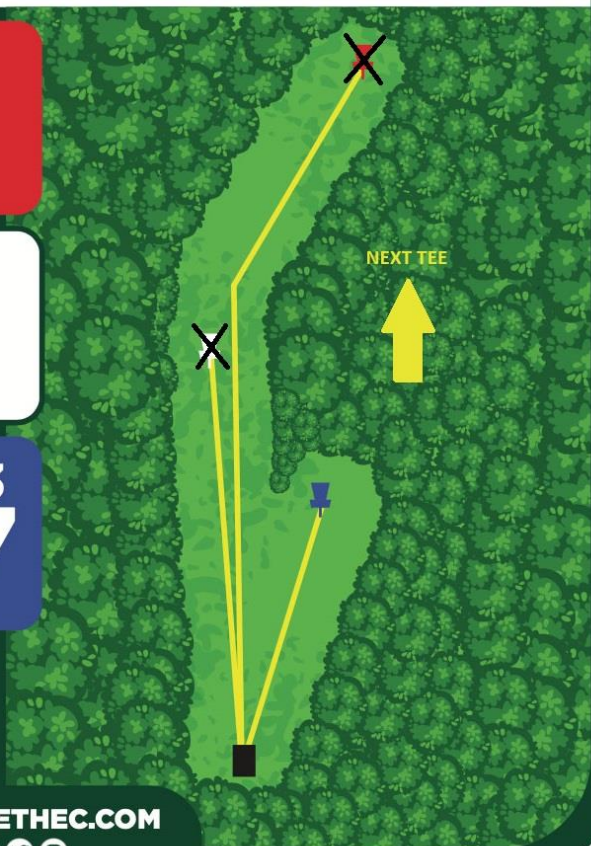

EXPLORETHEC.COM

No OB

HOLE 13

LIGHTHOUSE DISC GOLF COURSE

PAR 3
222
FT

EXPLORETHEC.COM

No OB

HOLE 14

LIGHTHOUSE DISC GOLF COURSE

PAR 3
207
FT

EXPLORETHEC.COM

No OB

HOLE 15

LIGHTHOUSE DISC GOLF COURSE

PAR 3
273
FT

EXPLORETHEC.COM