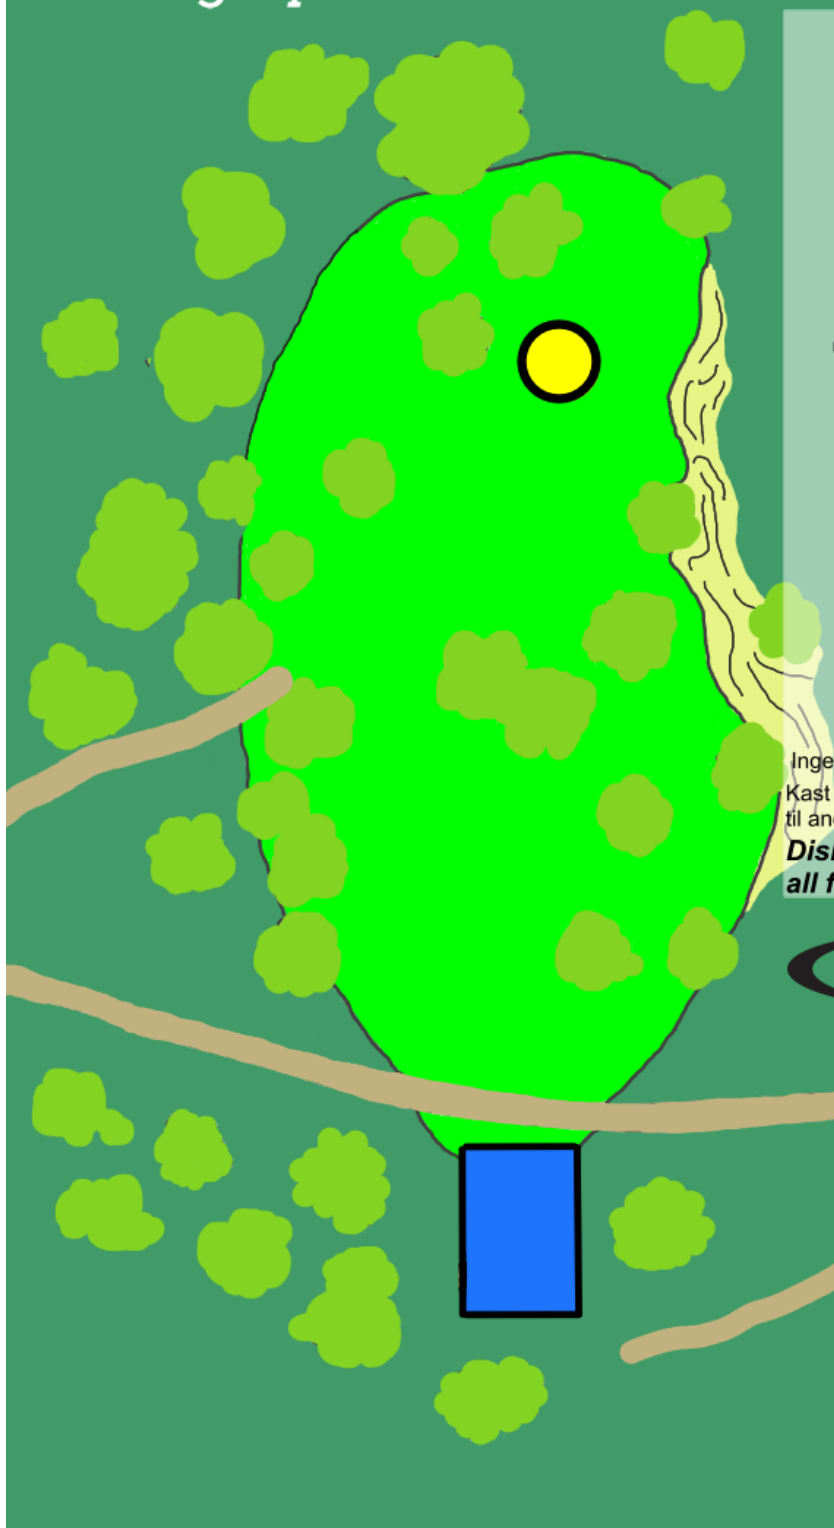

65m

OB: All vei til venstre

OB: 1 straffekast, kast fra der disken sist var god.

Kast kun når det er trygt , ta hensyn til andre brukere av området

Diskgolf har vikeplikt for all ferdse i området

12

Par 3

44m