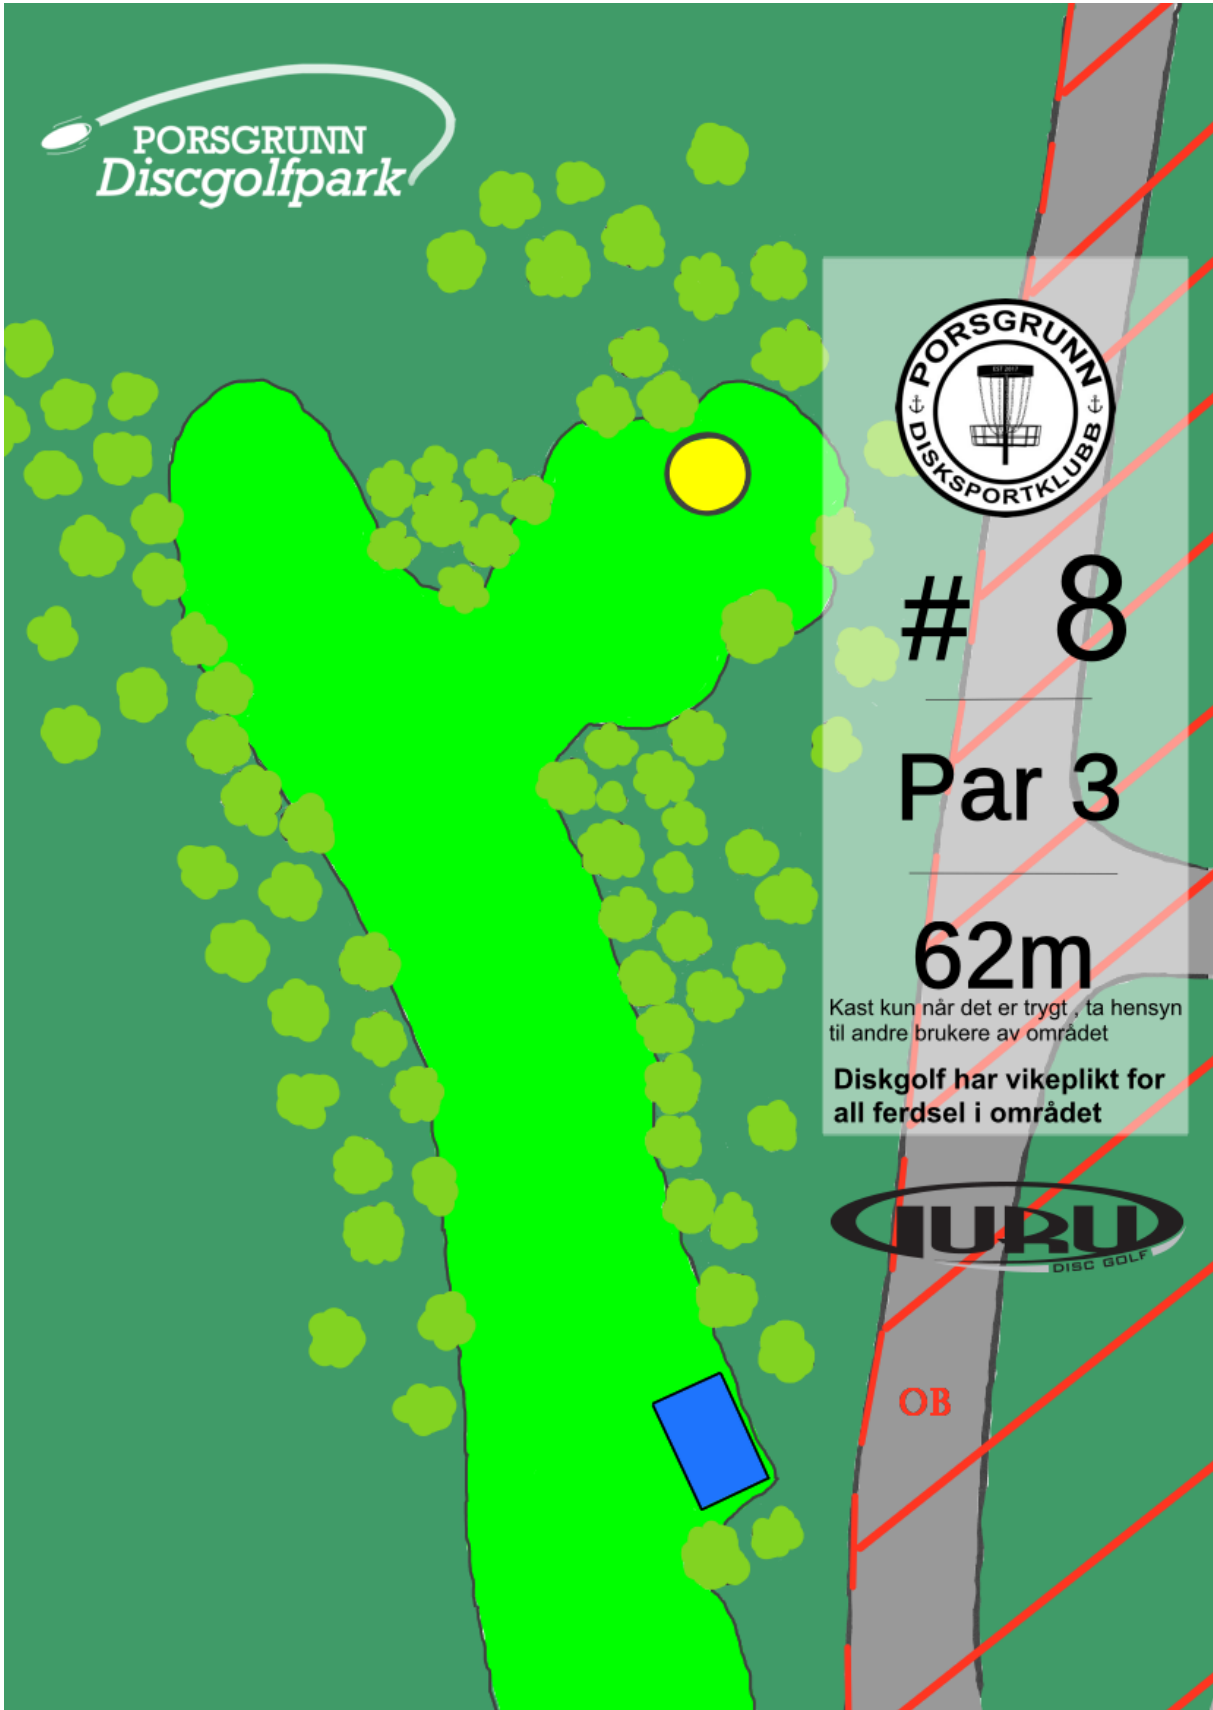

8

Par 3

62m

Kast kun når det er trygt , ta hensyn til andre brukere av området

Diskgolf har vikeplikt for all ferdsel i området

OB