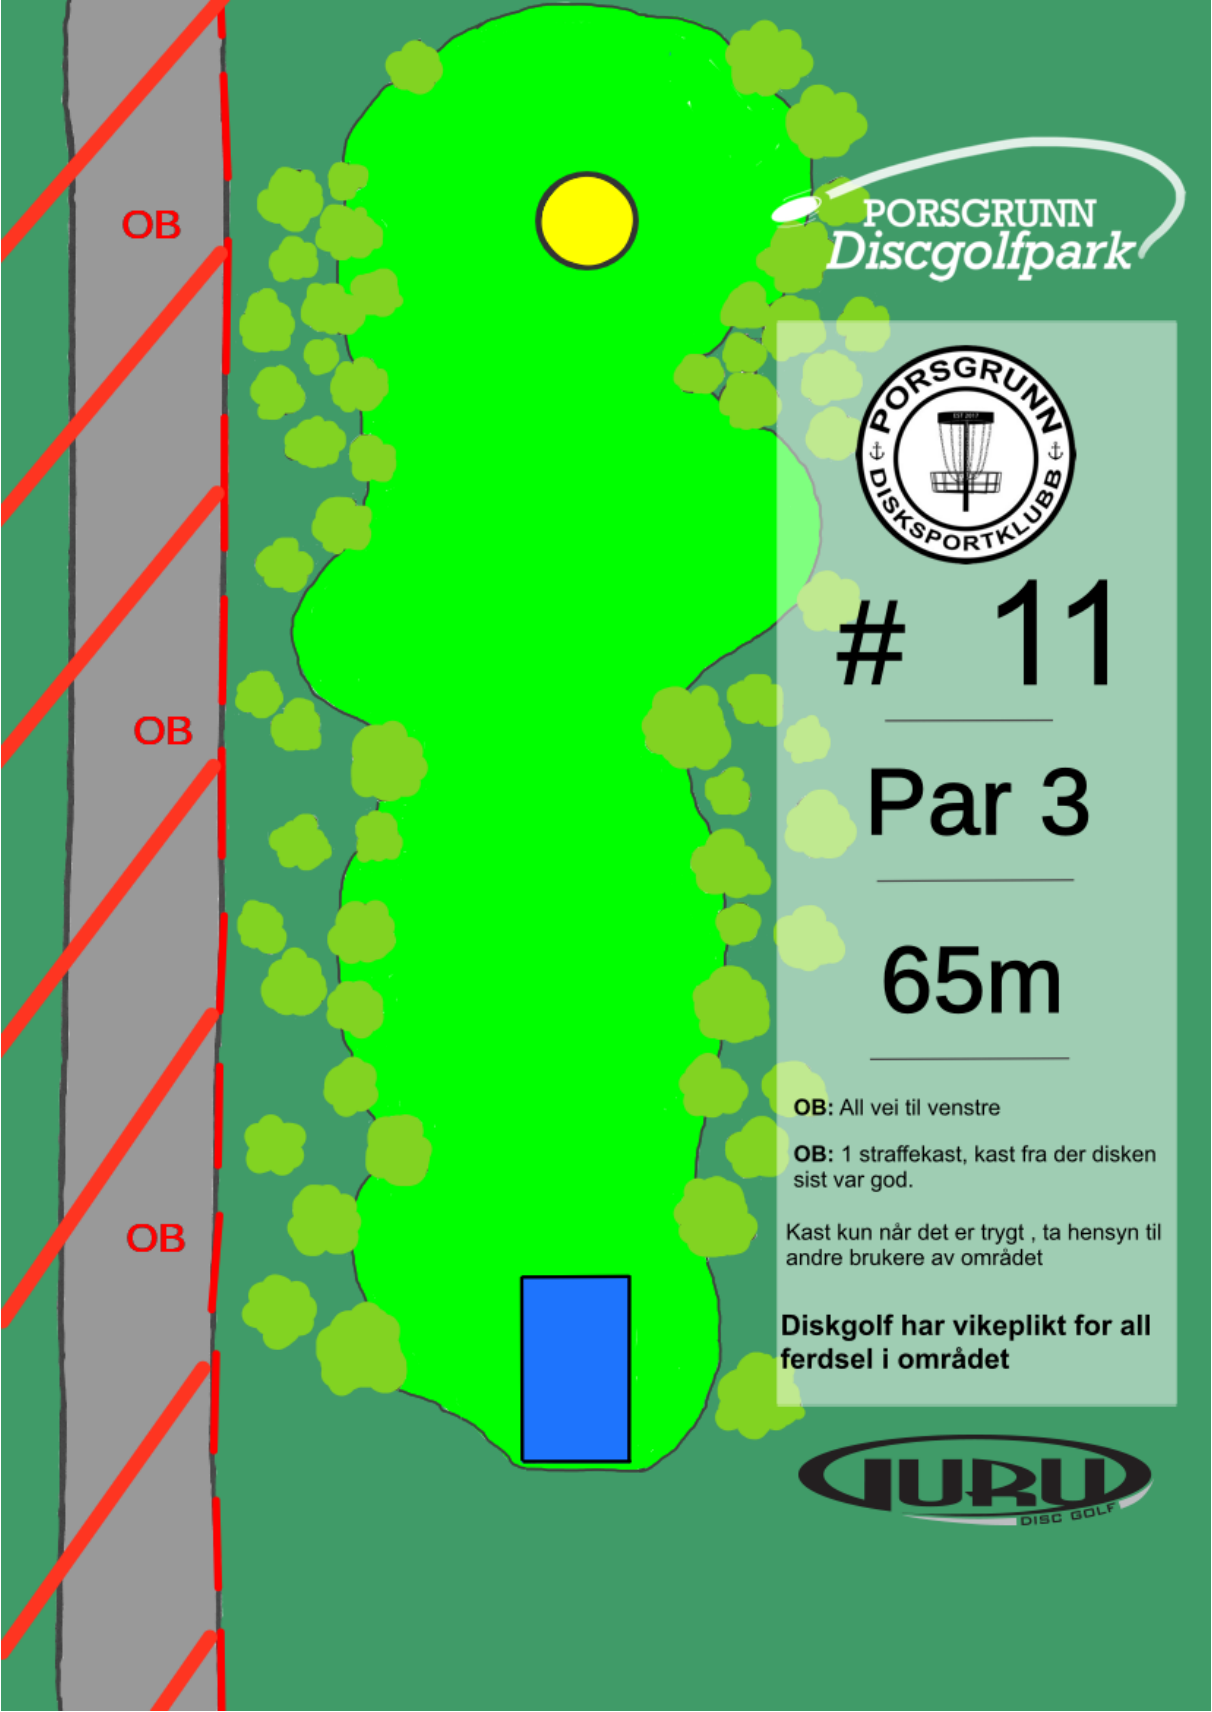

Diskgolf har vikeplikt for all ferdsel i området

Ved OB fra dropzone:
Ordinære OB regler gjelder.

Drop Zone

Mando

PORSGRUNN
Discgolfpark

PORSGRUNN
Discgolfpark

11

Par 3

65m

OB: All vei til venstre

OB: 1 straffekast, kast fra der disken sist var god.

Kast kun når det er trygt , ta hensyn til andre brukere av området

Diskgolf har vikeplikt for all ferdse i området

12

Par 3

44m