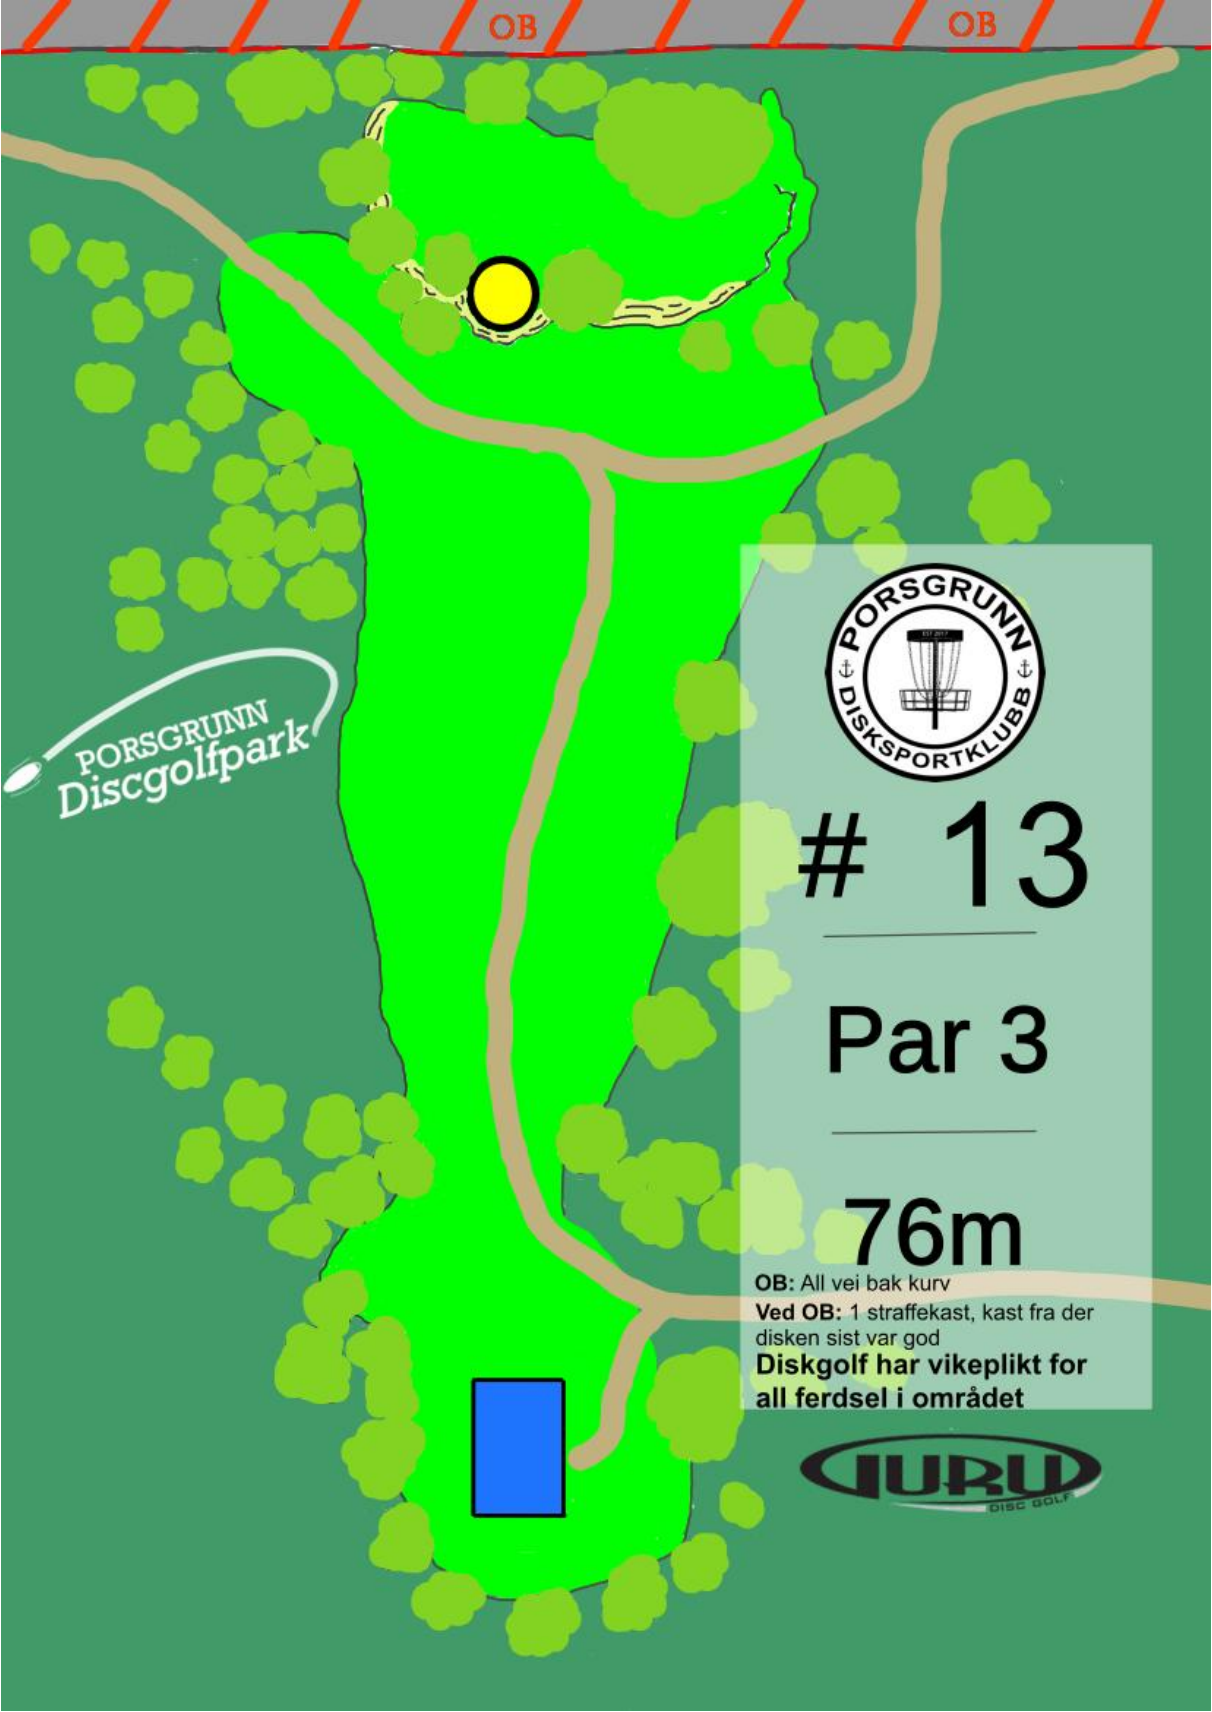

PORSGRUNN
Discgolfpark

13

Par 3

76m

OB: All vei bak kurv
Ved OB: 1 straffekast, kast fra der
disken sist var god
**Diskgolf har vikeplikt for
all ferdsel i området**