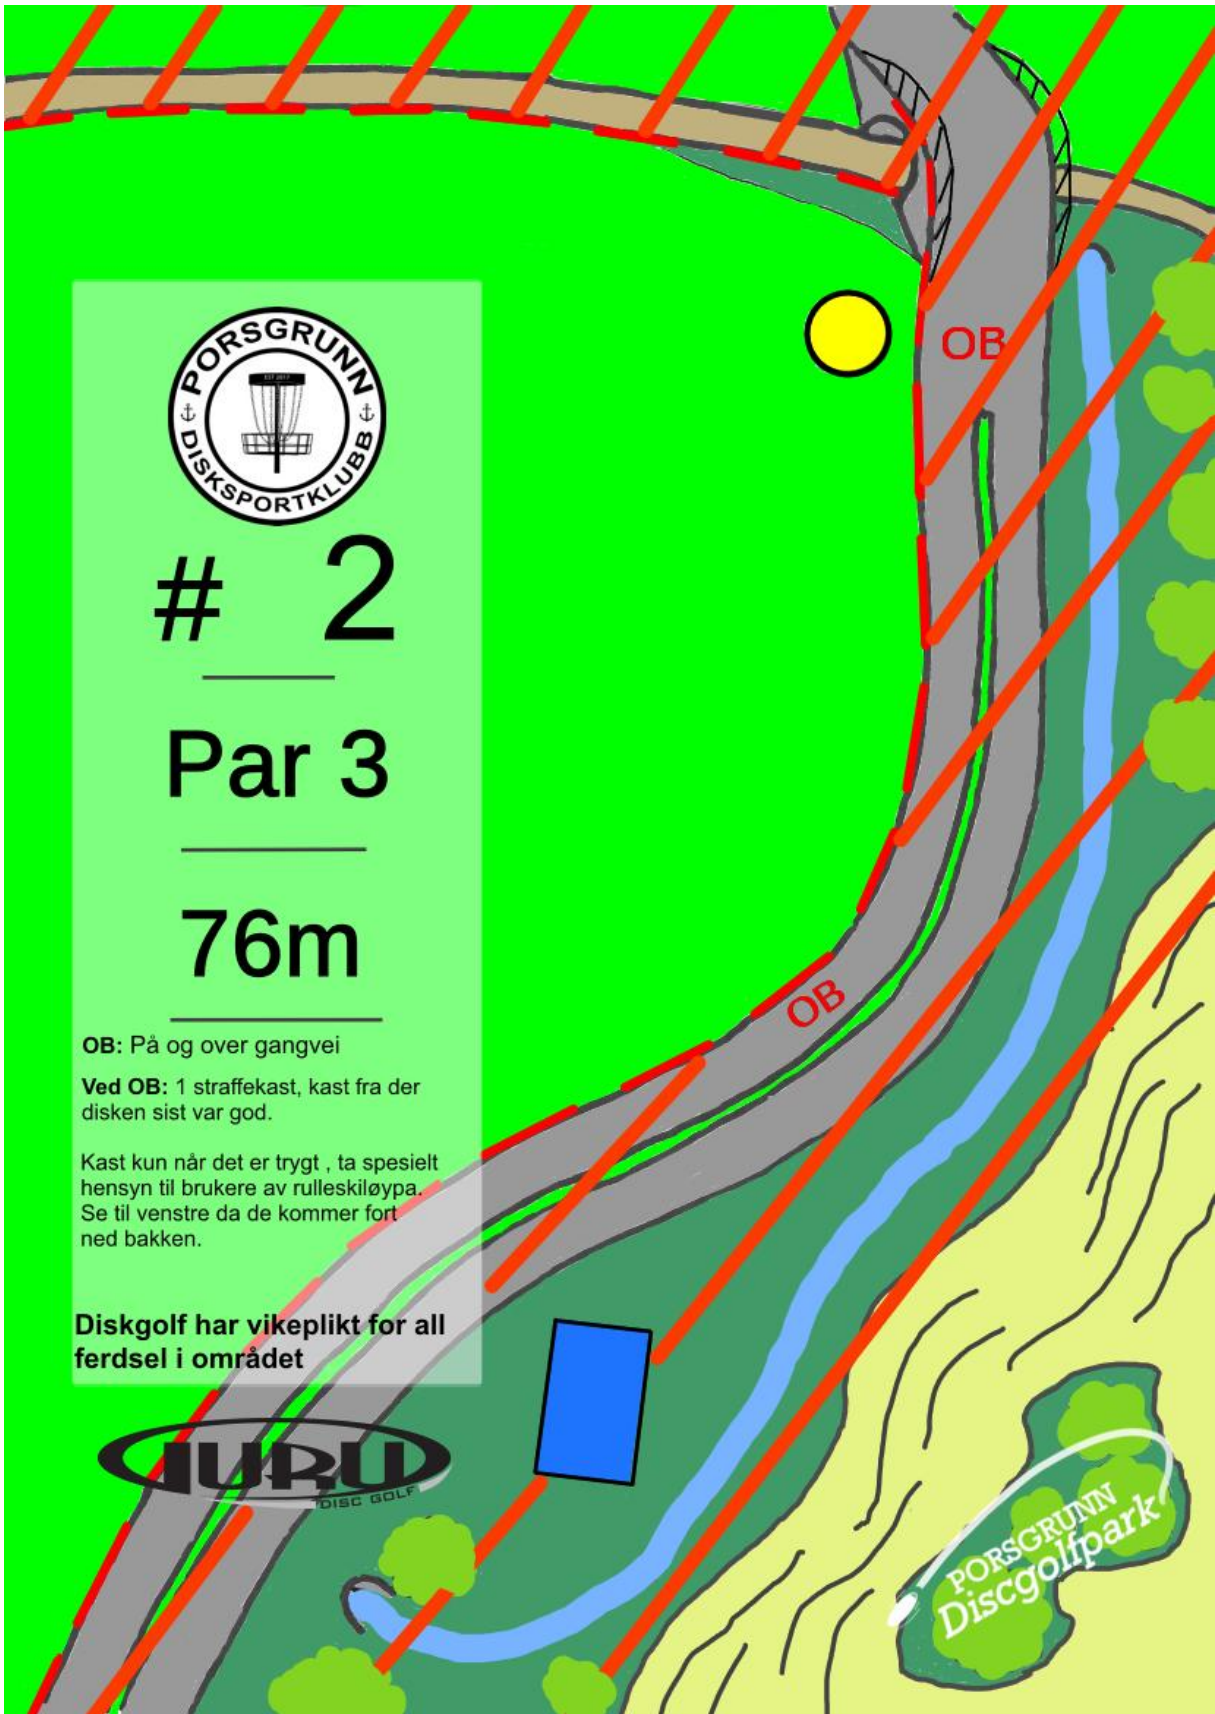

 **PORSGRUNN**
Discgolfpark

1

Par 3

90m

OB: På og over gangvei og fotballbaner

Ved OB: 1 straffekast, kast fra der disken sist var god

Kast kun når det er trygt, ta hensyn til andre brukere av området

Diskgolf har vikeplikt for all ferdse i området

OB

OB

2

Par 3

76m

OB: På og over gangvei

Ved OB: 1 straffekast, kast fra der disken sist var god.

Kast kun når det er trygt , ta spesielt hensyn til brukere av rulleskøyppa. Se til venstre da de kommer fort ned bakken.

Diskgolf har vikeplikt for all ferdsel i området

PORSGRUNN
Discgolfpark

PORSGRUNN
Discgolfpark

3

Par 3

73m

Mando: Kast til høyre for mandotreet

Mandobom: Kast på nytt med et straffekast

Kast kun når det er trygt , ta hensyn til andre brukere av området

Diskgolf har vikeplikt for all ferdsel i området

PORSGRUNN
Discgolfpark

4

Par 3

119m

OB: Gangvei/tunnell. Området rundt forrige utkast markert med snor langs liten voll.