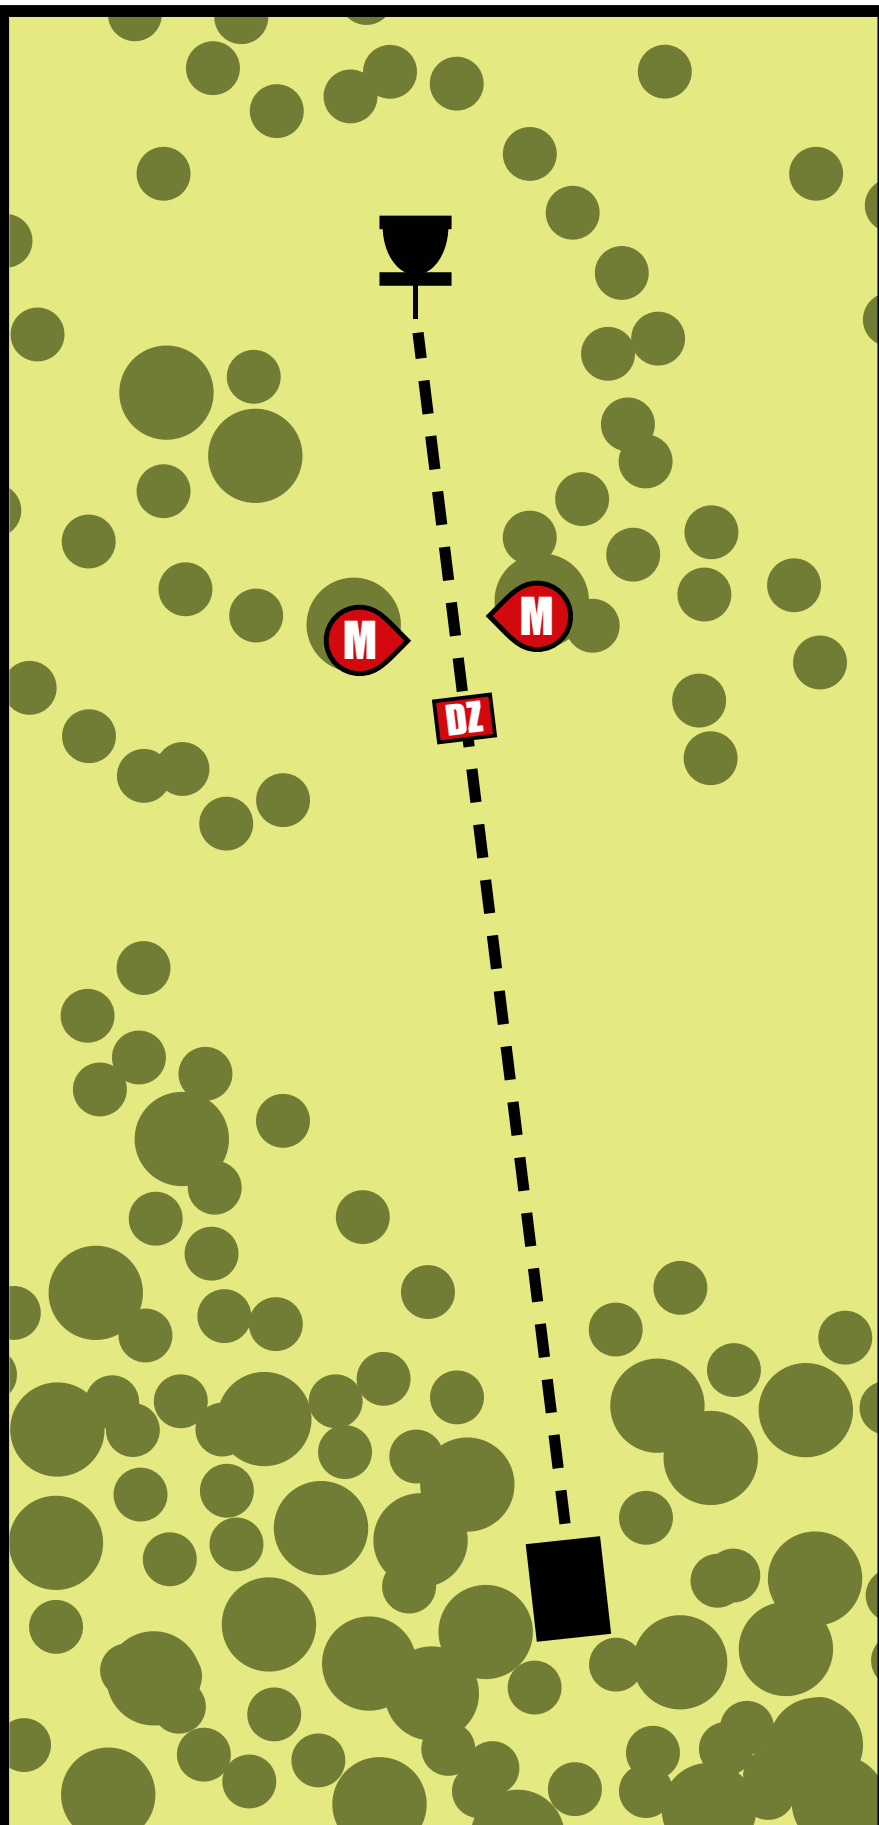

MEDALEN
DISK GOLF

KORG

5

Par 3

69 m

**Ikkje knekk greiner.
Ikkje kast søppel.**

**Dobbel mando. Ved bom, straffepoeng
og spel vidare frå dropzone**

MEDALEN
DISK GOLF

KORG

6

Par 3

41 m

Ikkje knekk greiner.
Ikkje kast søppel.

OB område utanfor markert øy rundt korg.
Ved bom, straffepoeng og spel vidare frå dropzone

MEDALEN
DISK GOLF

KORG