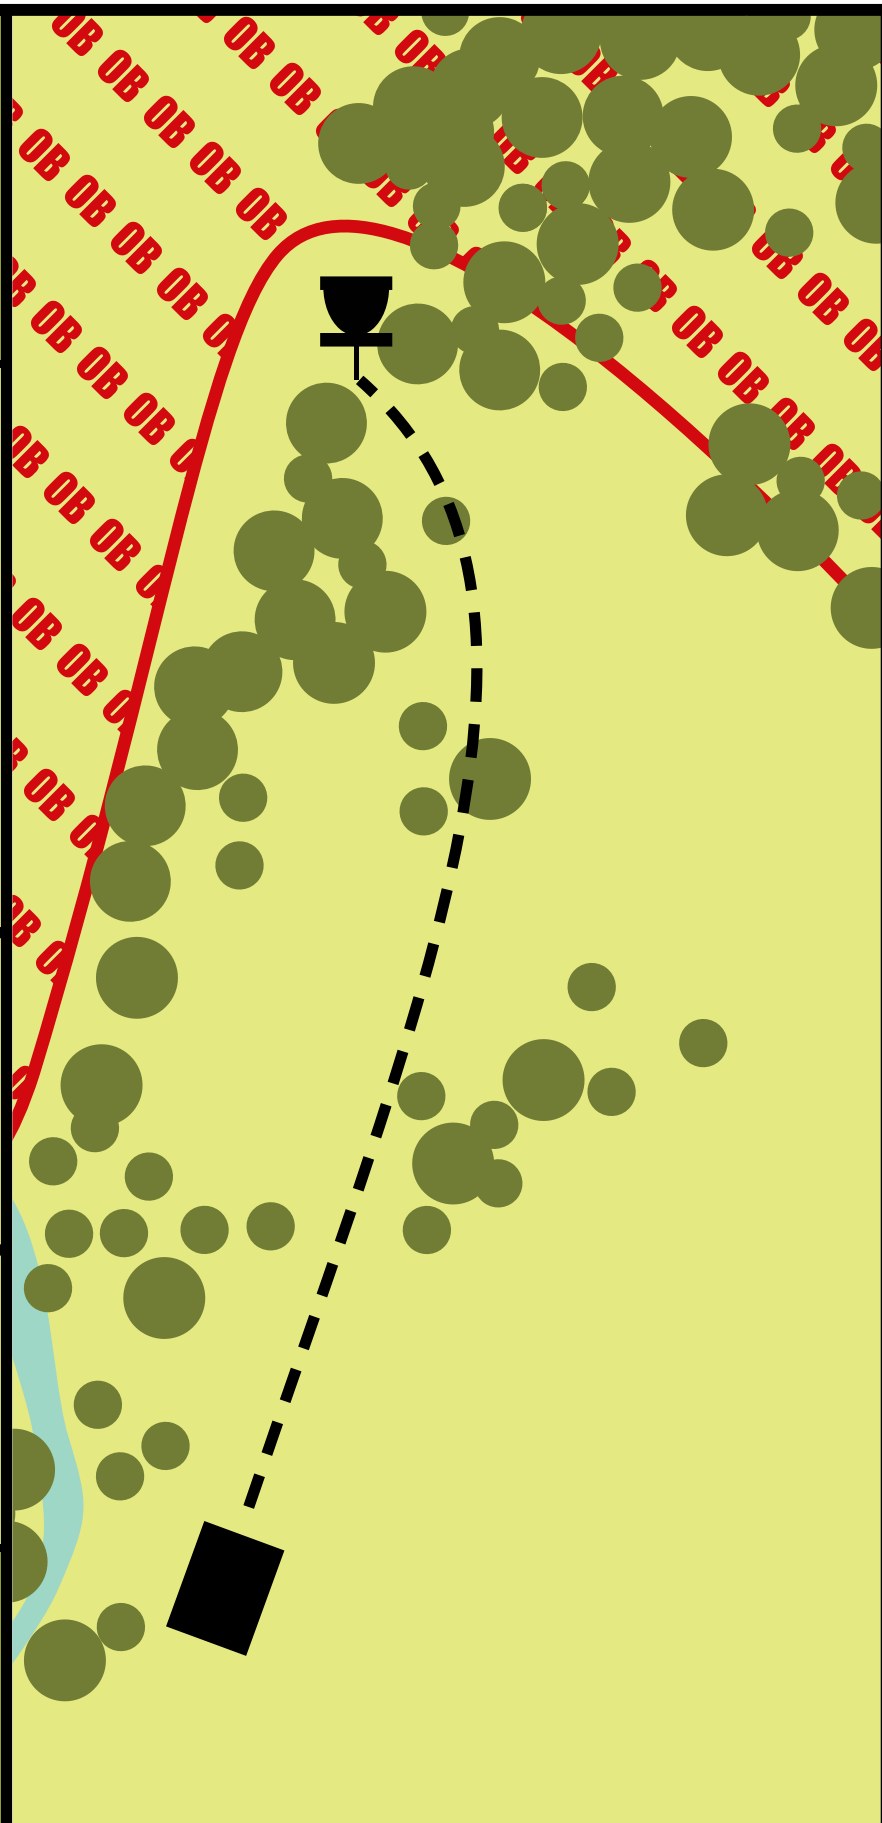

Par 3

84 m

Ikkje knekk greiner.
Ikkje kast søppel.

OB venstre for traktorveg. Straffepoeng,
og spel vidare frå der disken sist var god.

MEDALEN
DISK GOLF

KORG

2

Par 4

180 m

**Ikkje knekk greiner.
Ikkje kast søppel.**

**OB gjerde venstre side. Straffepoeng,
og spel vidare frå der disken sist var god.**

MEDALEN
DISK  GOLF

KORG

3

Par 3

92 m

Ikkje knekk greiner.
Ikkje kast søppel.

OB jorde og bak korg. Straffepoeng,
og spel vidare frå der disken sist var god.

MEDALEN
DISK  **GOLF**

KORG

4

Par 3

128 m

**Ikkje knekk greiner.
Ikkje kast søppel.**