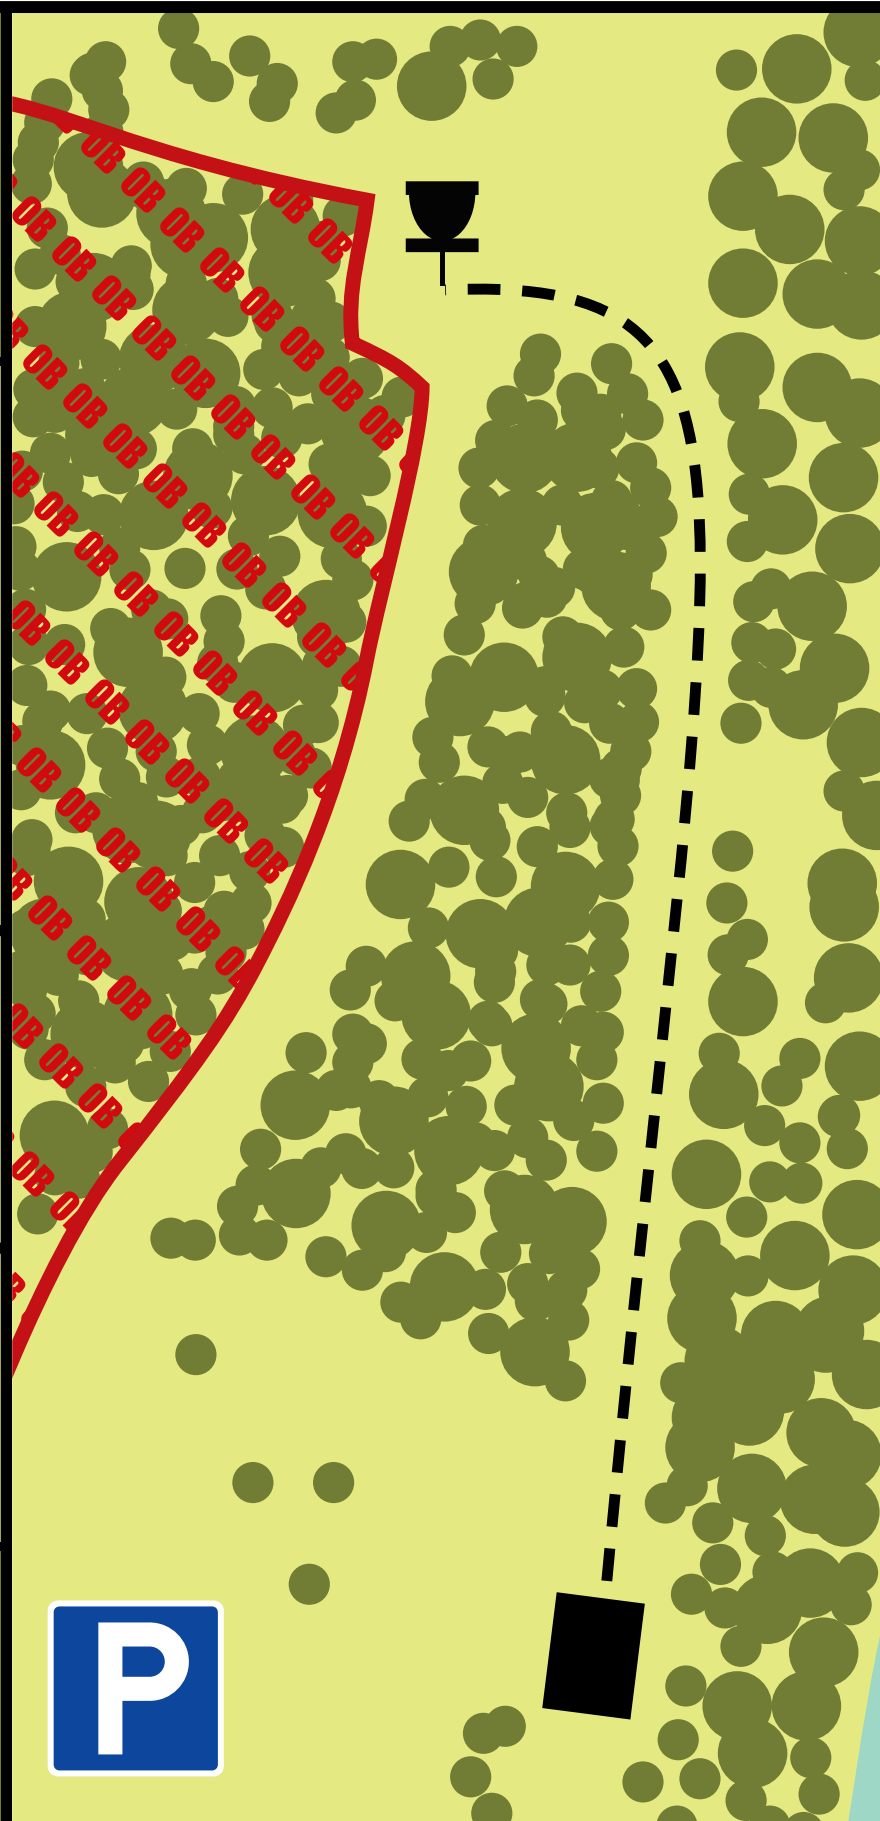

Par 3

84 m

Ikkje knekk greiner.
Ikkje kast søppel.

OB venstre for traktorveg. Straffepoeng,
og spel vidare frå der disken sist var god.

MEDALEN
DISK GOLF

KORG

2

Par 4