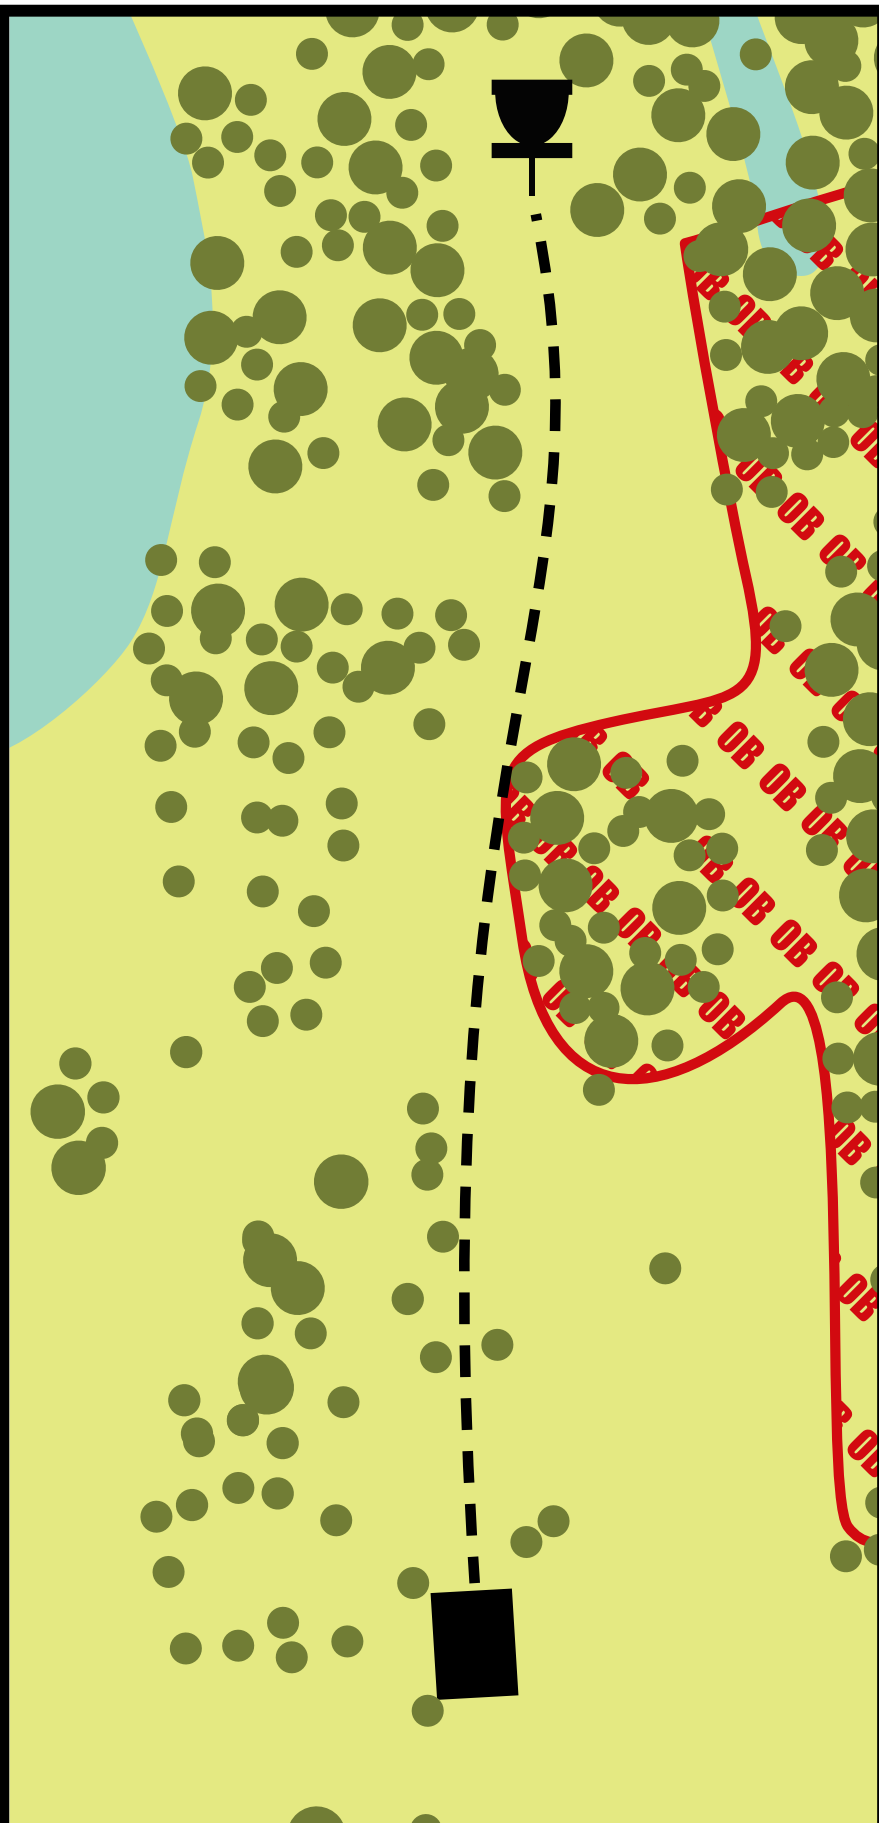

MEDALEN
DISK GOLF

KORG

17

Par 4

170 m

Ikkje knekk greiner.
Ikkje kast søppel.

OB område til høgre. Straffepoeng, og spel vidare frå der disken sist var god.