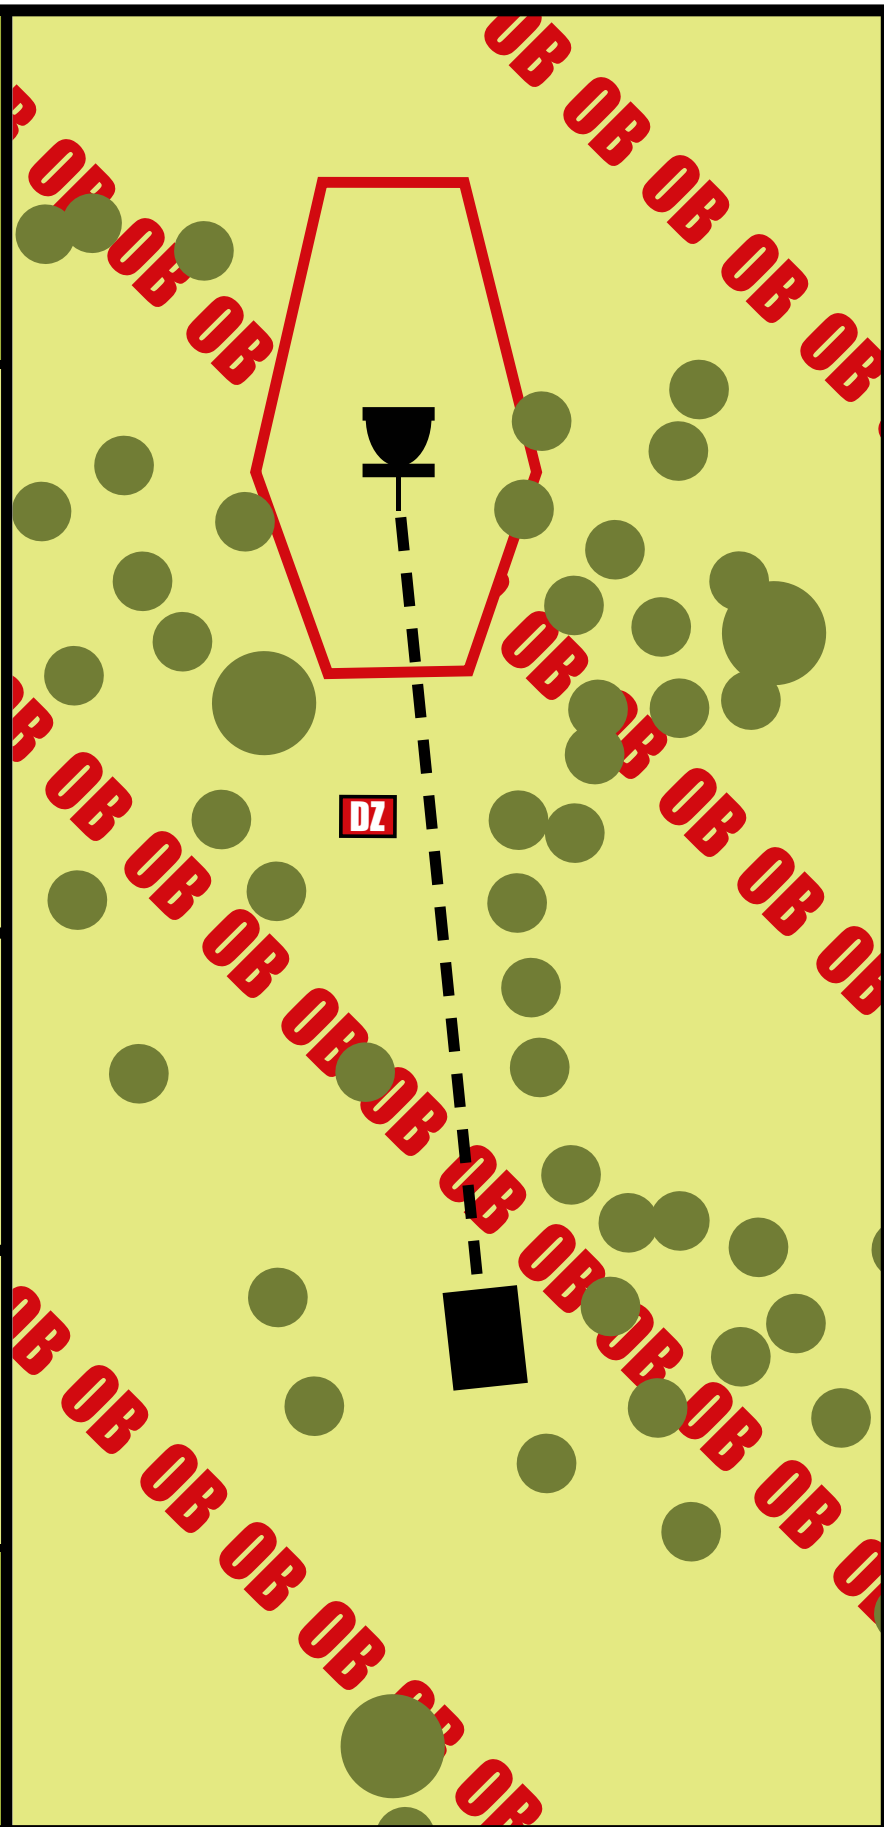

MEDALEN
DISK GOLF

KORG

5

Par 3

69 m

**Ikkje knekk greiner.
Ikkje kast søppel.**

**Dobbel mando. Ved bom, straffepoeng
og spel vidare frå dropzone**

MEDALEN
DISK GOLF

KORG

6

Par 3

41 m

Ikkje knekk greiner.
Ikkje kast søppel.

OB område utanfor markert øy rundt korg.
Ved bom, straffepoeng og spel vidare frå dropzone

MEDALEN
DISK GOLF

KORG