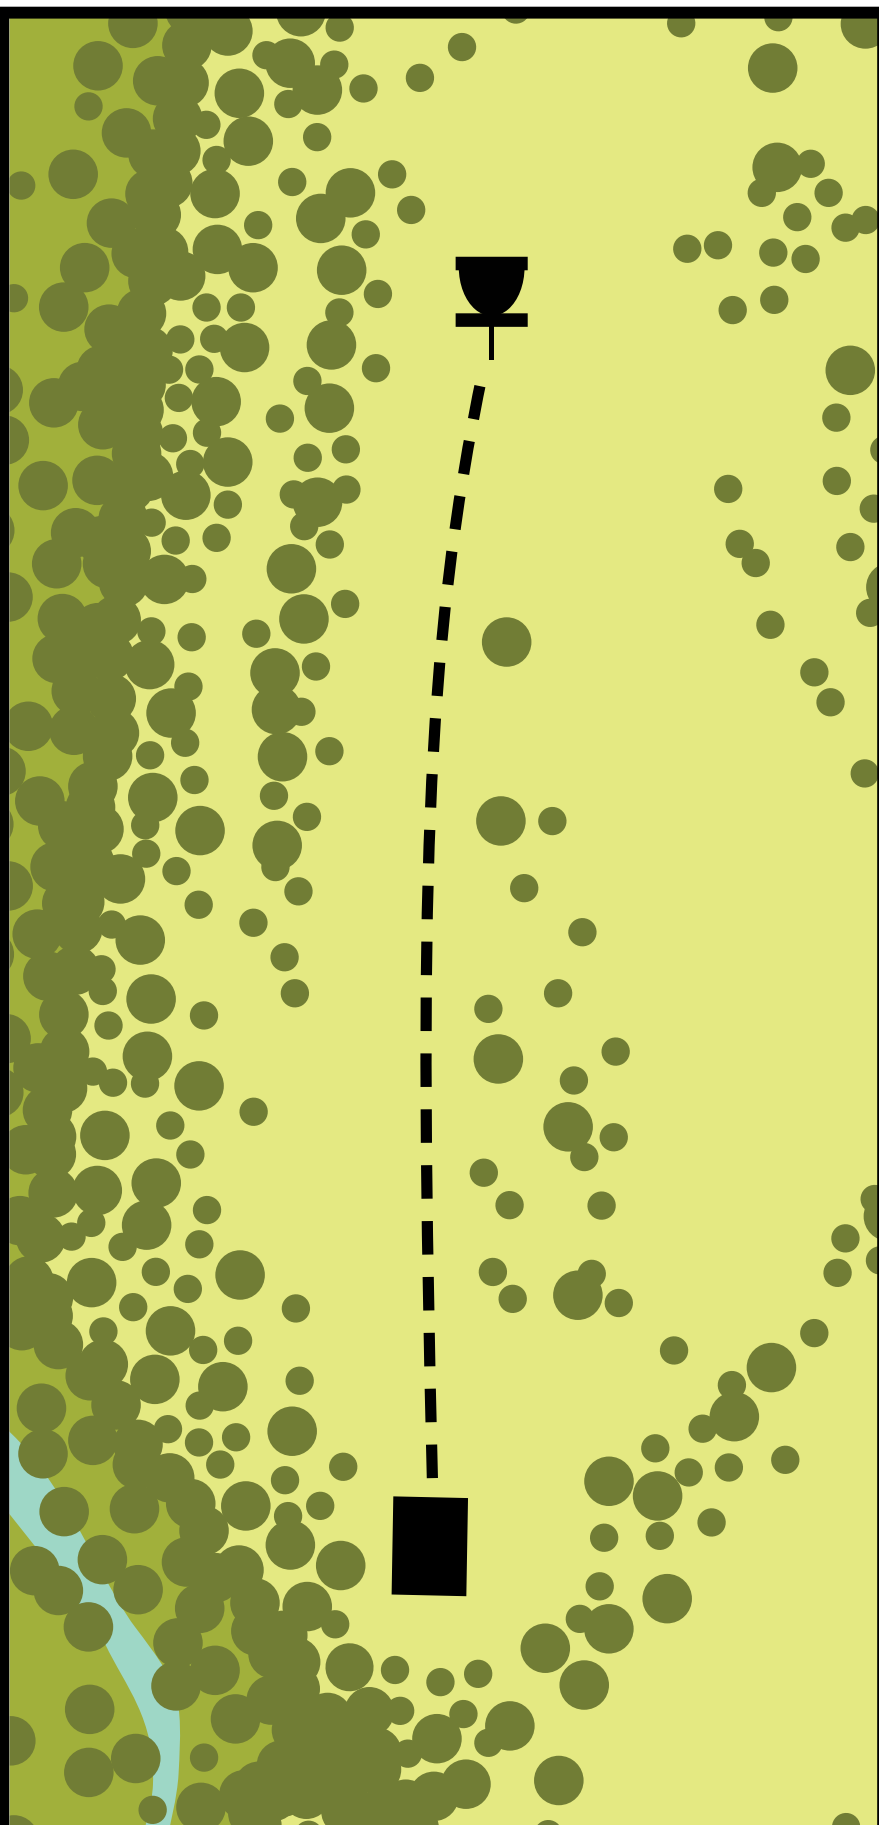

Ikkje knekk greiner.
Ikkje kast søppel.

OB jorde og bak korg. Straffepoeng,
og spel vidare frå der disken sist var god.

MEDALEN
DISK  **GOLF**

KORG

4

Par 3

128 m

**Ikkje knekk greiner.
Ikkje kast søppel.**