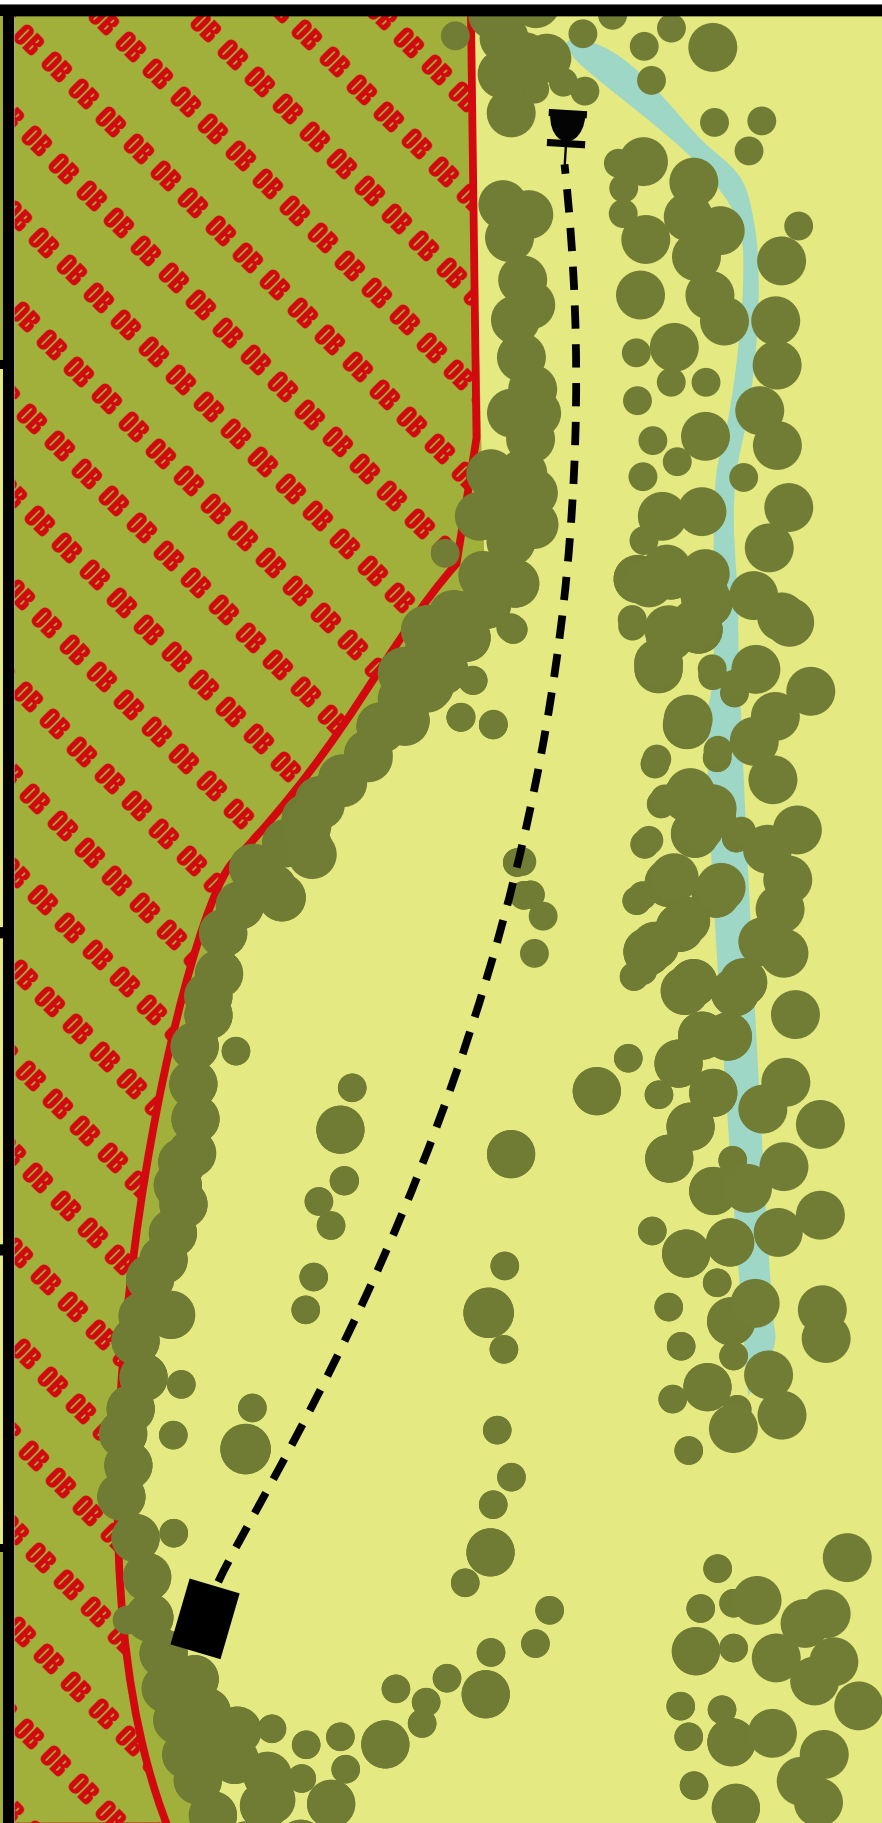

Par 3

84 m

Ikkje knekk greiner.
Ikkje kast søppel.

OB venstre for traktorveg. Straffepoeng,
og spel vidare frå der disken sist var god.

MEDALEN
DISK GOLF

KORG

2

Par 4

180 m

**Ikkje knekk greiner.
Ikkje kast søppel.**

**OB gjerde venstre side. Straffepoeng,
og spel vidare frå der disken sist var god.**

MEDALEN
DISK  GOLF

KORG

3

Par 3

92 m