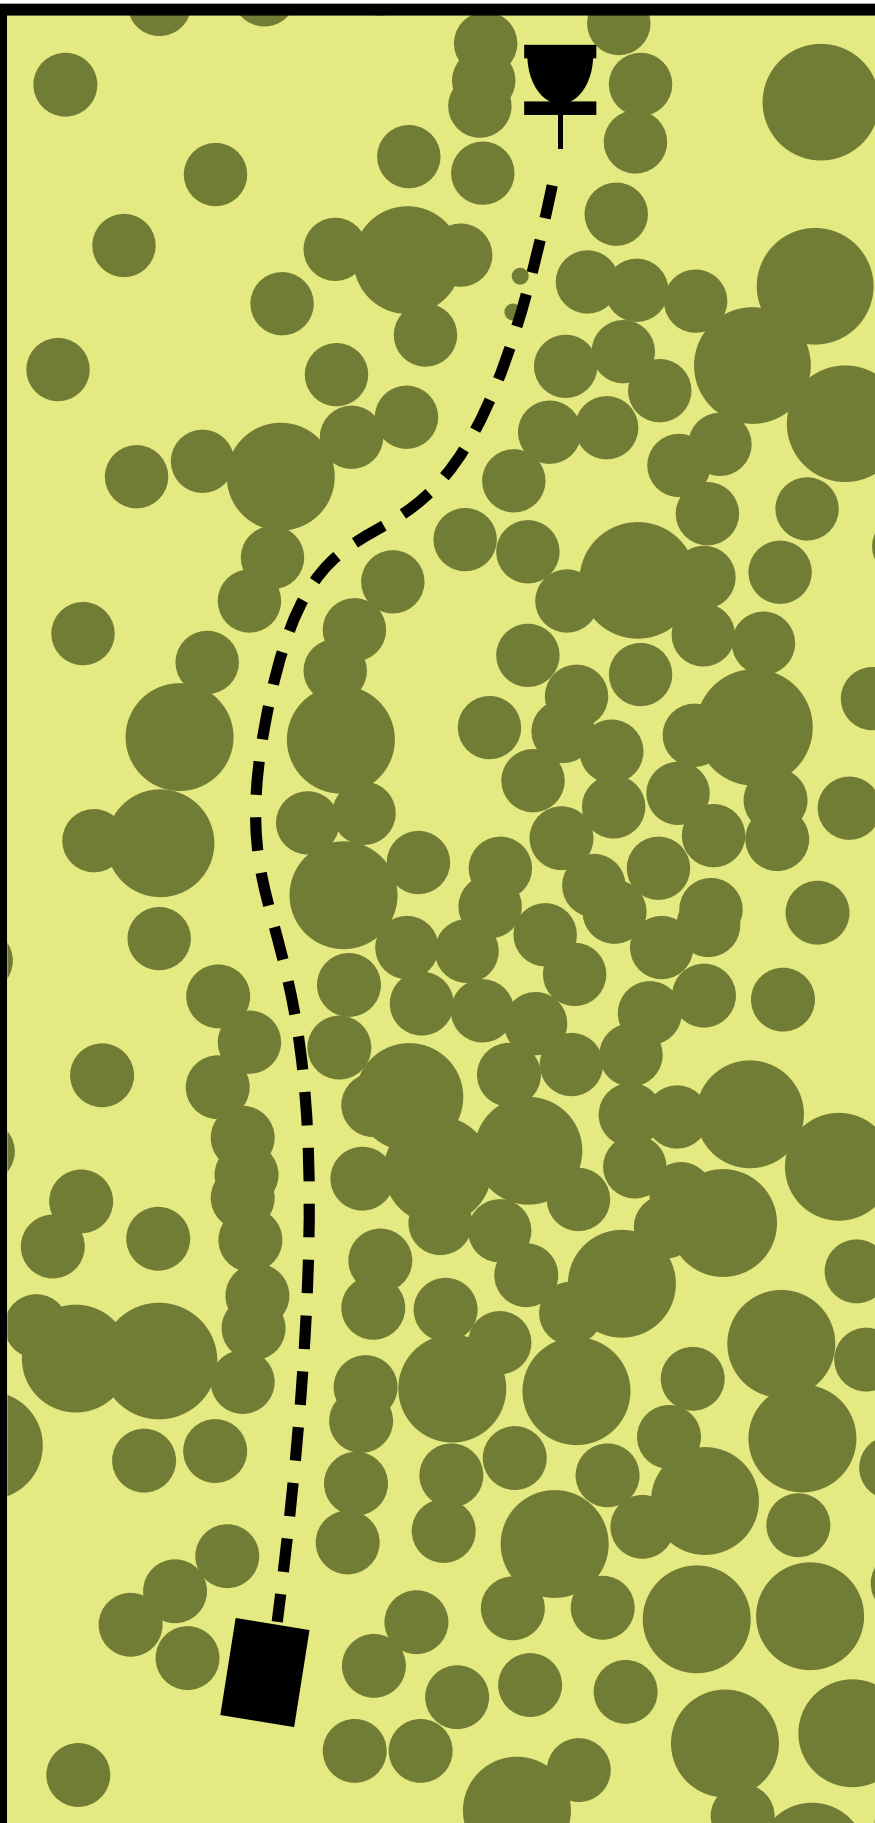

MEDALEN
DISK **GOLF**

KORG

9

Par 4

106 m

**Ikkje knekk greiner.
Ikkje kast søppel.**