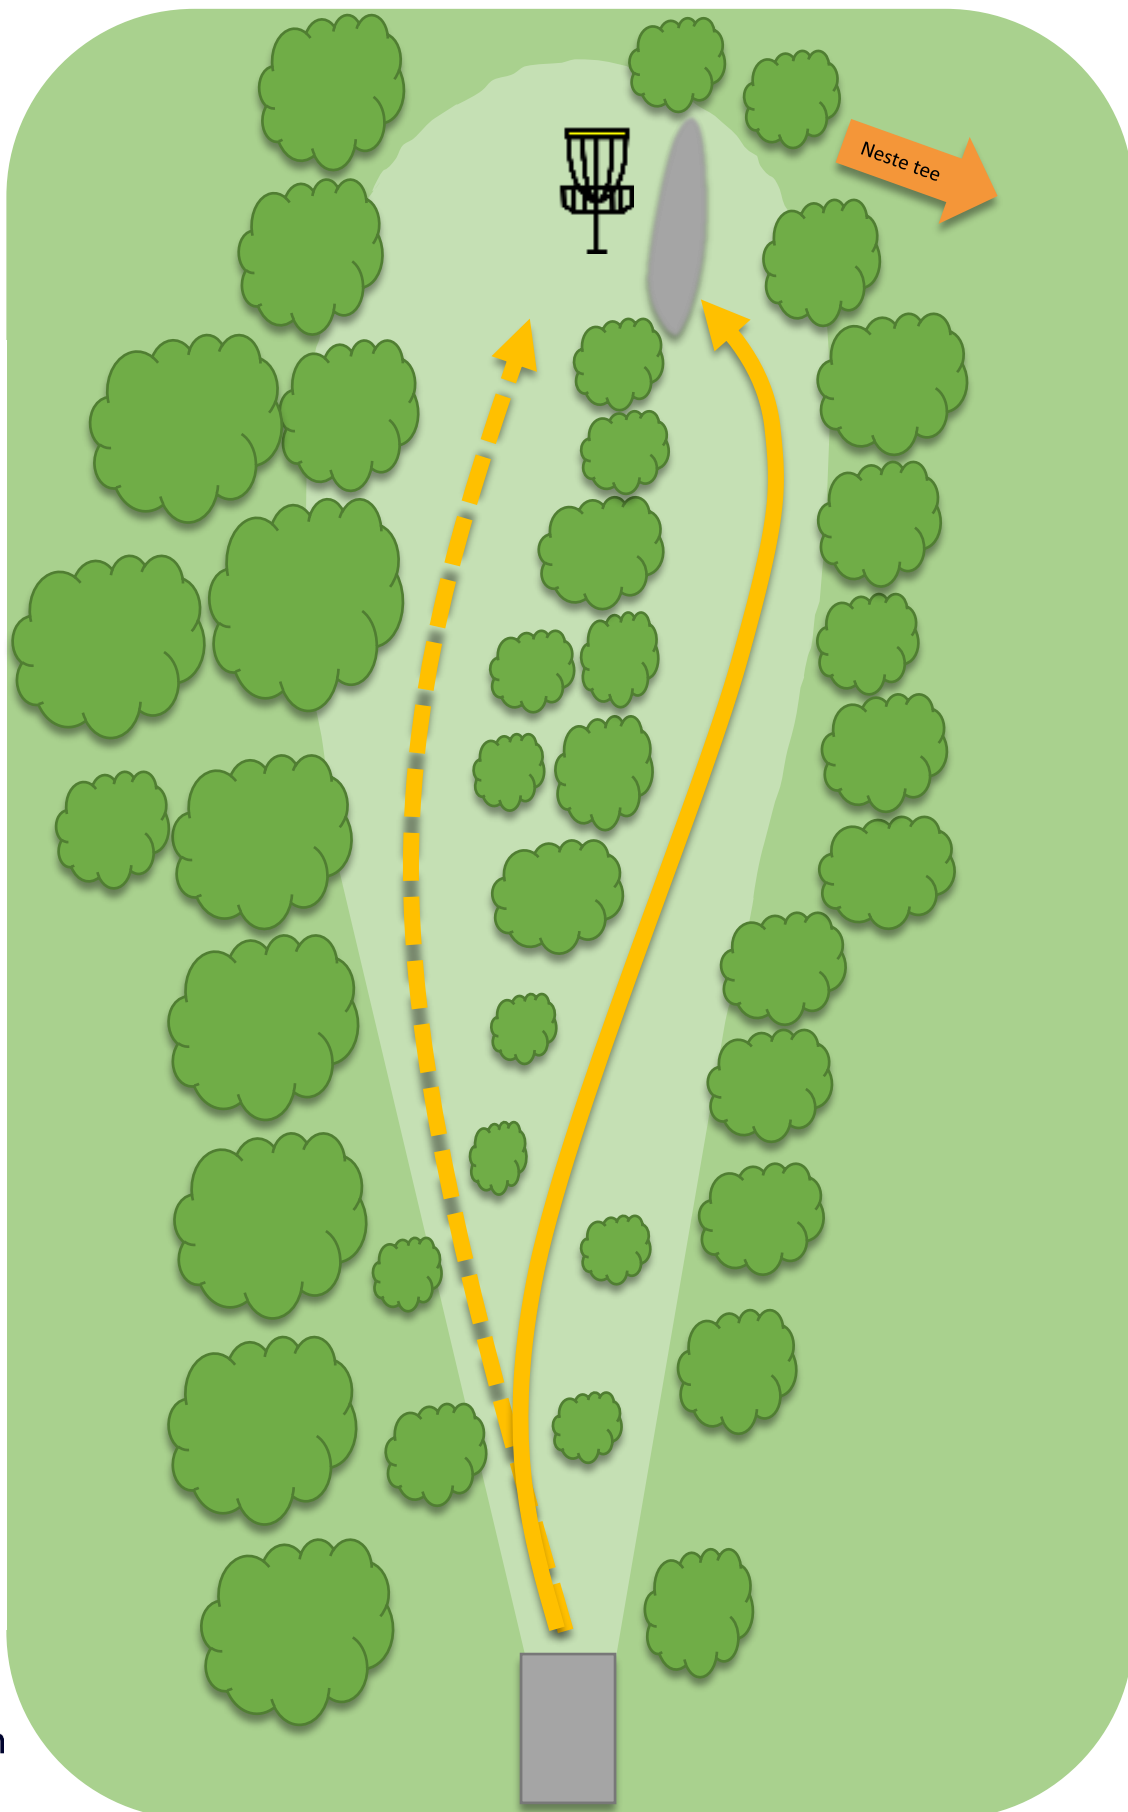

+ 1 m

**OB på og over
vei.**

**Vær
oppmerksom
på spillere på
hull 18 og 2.**

Atlanten Diskgolfpark

16

Par 3

91m

- 2 m

Ob på og over
vei.

Atlanten Diskgolfpark

17

Par 4

165m - 2 m

OB hull 18 og på og over vei. (OB over fotballbanen går i rett linje fra lyktestolpe til påle)

Vær oppmerksom på brukere av fotballbanen. Forsikre deg at hullet er klart før du kaster

Bruk Spotter!!

Atlanten Diskgolfpark

18

Par 4

154m + 3 m

**OB på og over vei.
Ellers markert
med hvite
pinner.(OB på
fotballbane går i
en rett linje fra
lyktestolpe til pøle
på andre siden)
Ved OB på første
kast, gå til
dropzone 1. Vanlig
OB regler etter
det.
Trippelmando ved
innspill til kurv.
Ved amndo bom,
gå til dropzone.
Vær oppmerksom
på folk langs stien**