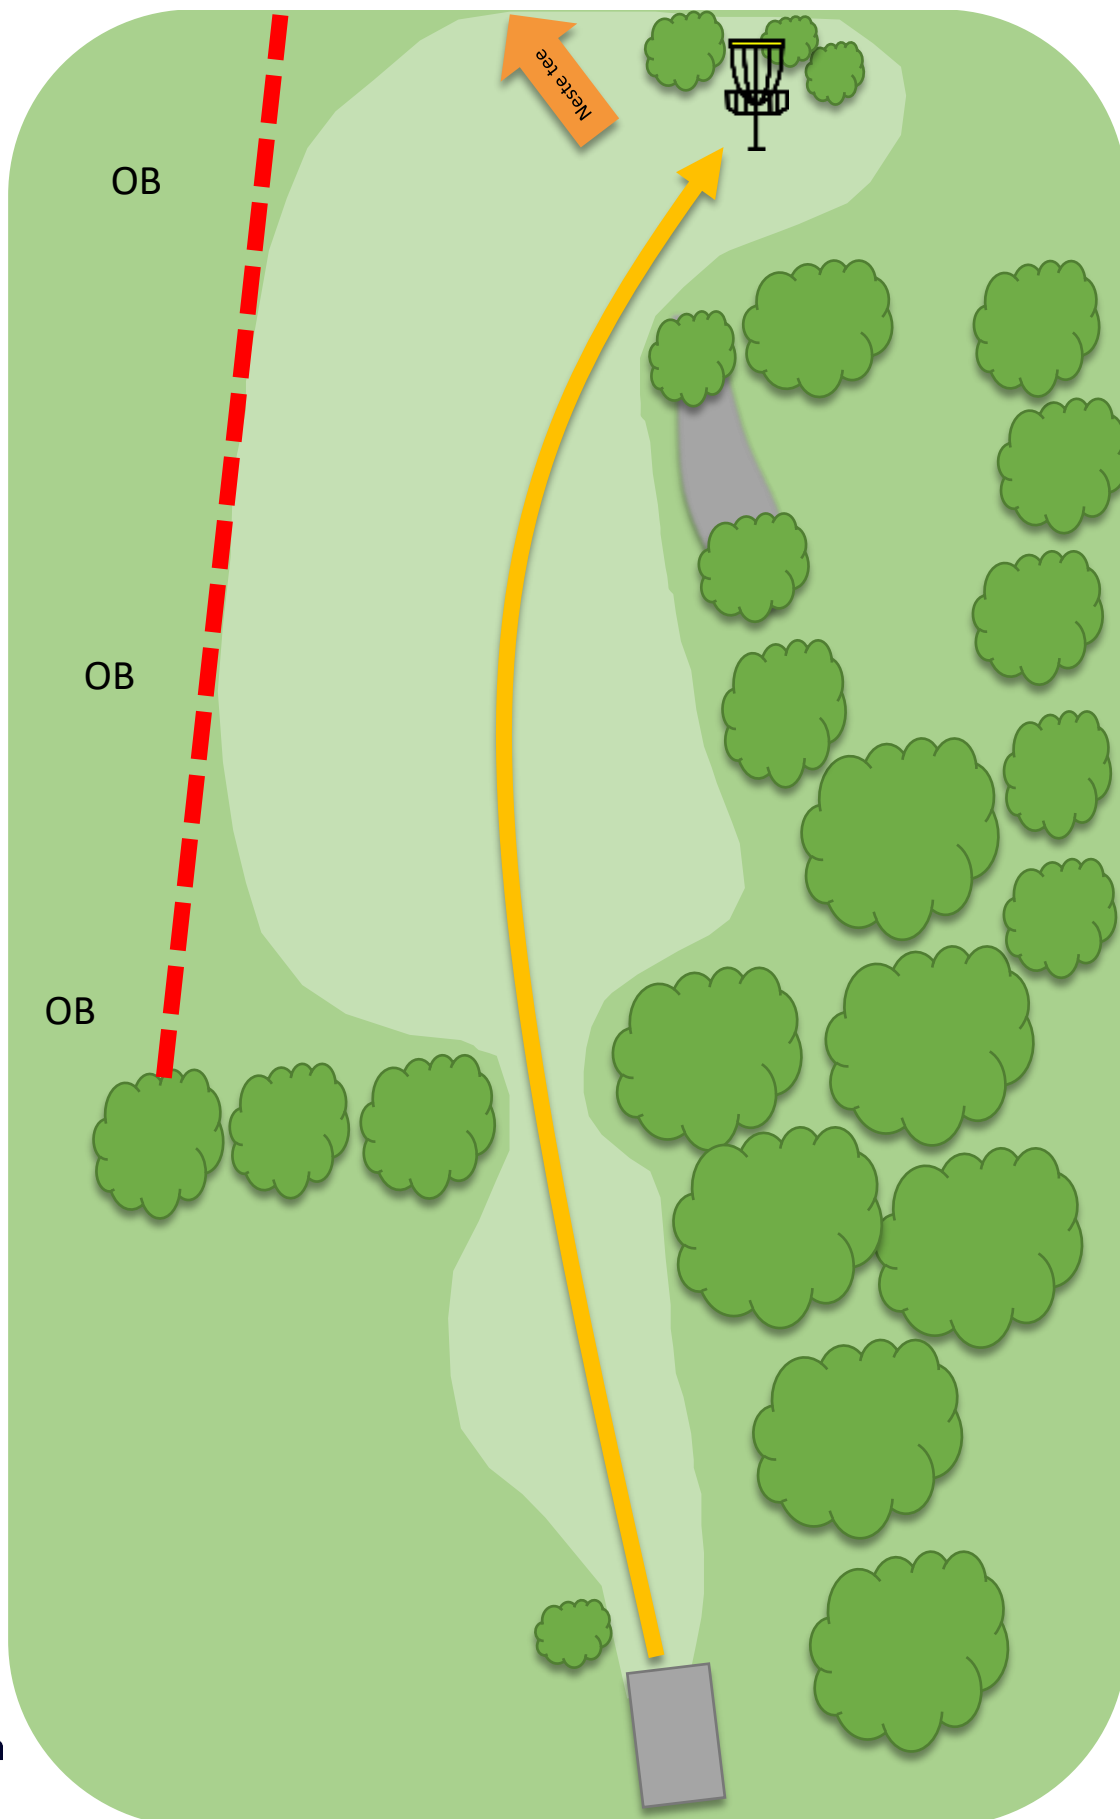

Ob på og over
vei.

Atlanten Diskgolfpark

17

Par 4

165m - 2 m

OB hull 18 og på og over vei. (OB over fotballbanen går i rett linje fra lyktestolpe til påle)

Vær oppmerksom på brukere av fotballbanen. Forsikre deg at hullet er klart før du kaster

Bruk Spotter!!

Atlanten Diskgolfpark

18

Par 4

154m + 3 m

**OB på og over vei.
Ellers markert
med hvite
pinner.(OB på
fotballbane går i
en rett linje fra
lyktestolpe til pøle
på andre siden)
Ved OB på første
kast, gå til
dropzone 1. Vanlig
OB regler etter
det.
Trippelmando ved
innspill til kurv.
Ved amndo bom,
gå til dropzone.
Vær oppmerksom
på folk langs stien**