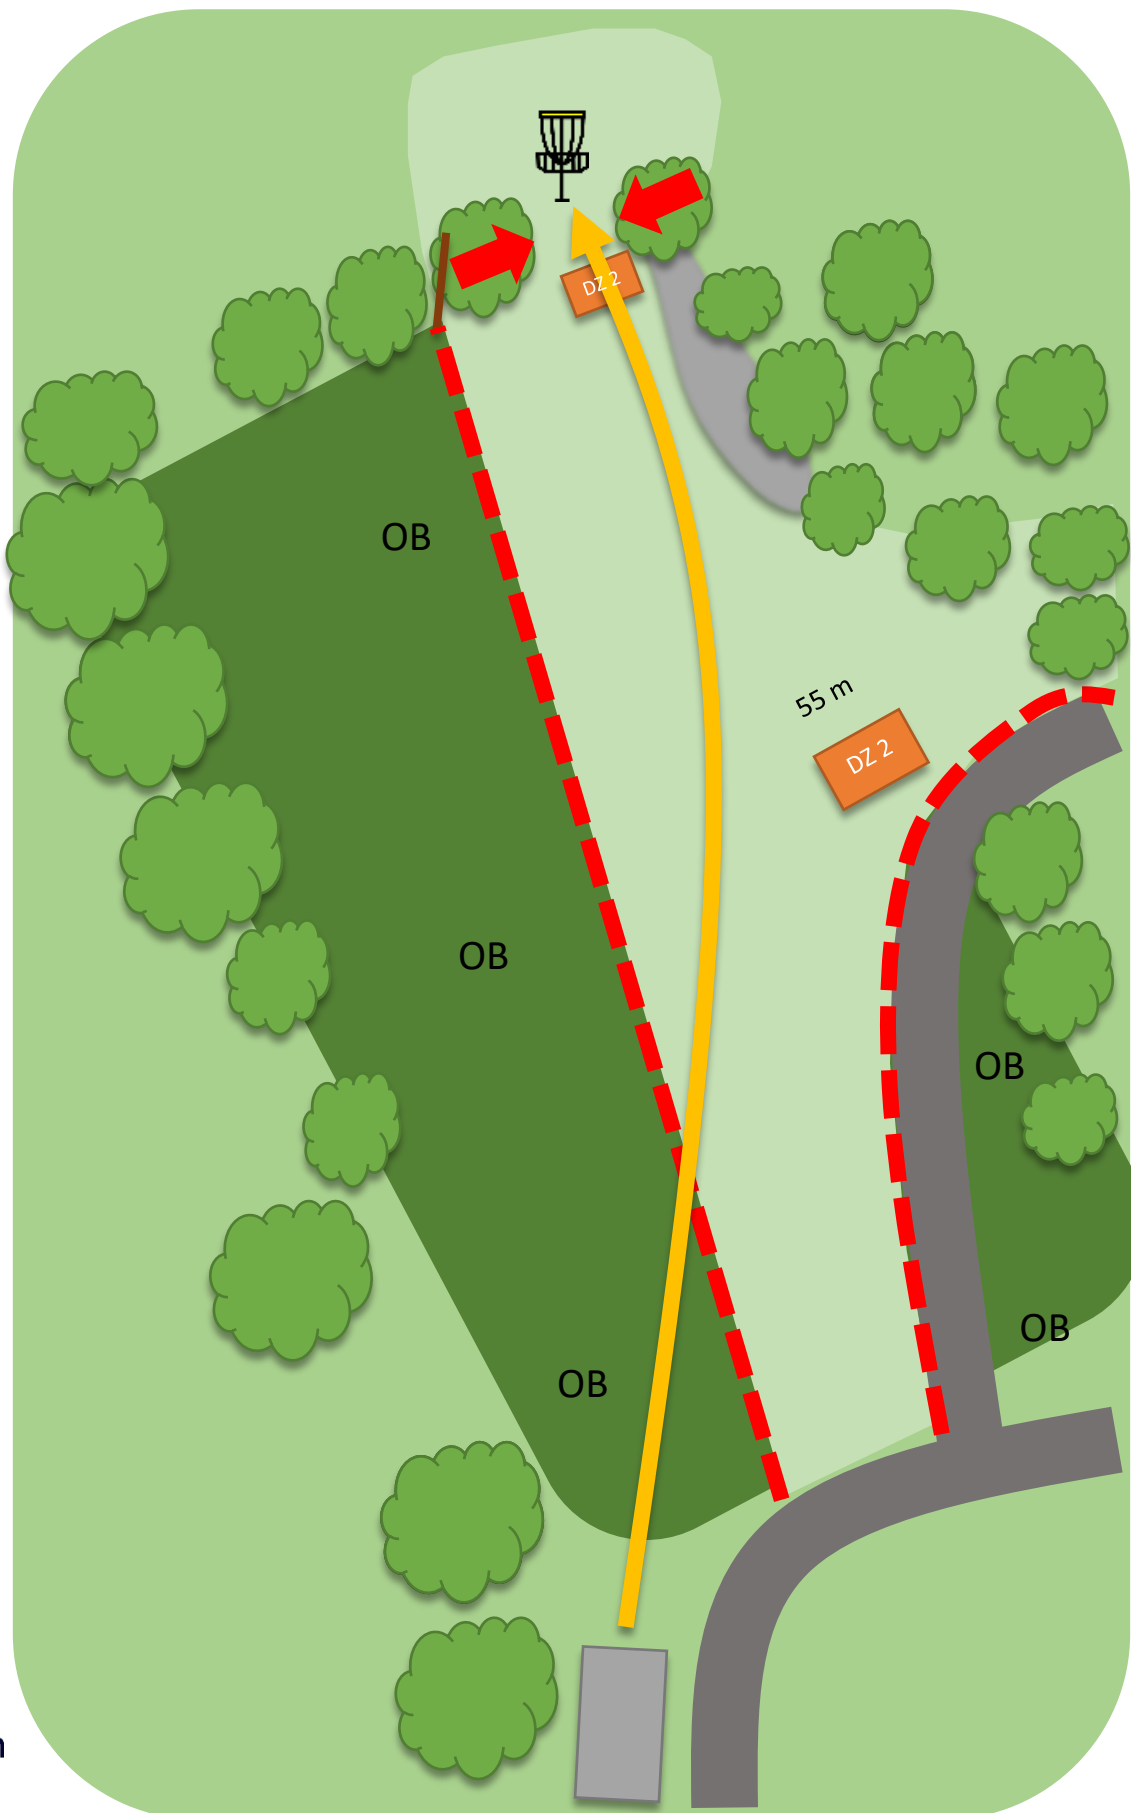

Hazard markert med hvite pinner. Hvis disken lander utenfor de hvite pinnene, kast fra der disken landet med ett straffekast. Vær oppmerksom på spillere på hull 4 og brukere av korthullsbanen

Atlanten Diskgolfpark

Ob på og over
vei.

Atlanten Diskgolfpark

17

Par 4

165m - 2 m

OB hull 18 og på og over vei. (OB over fotballbanen går i rett linje fra lyktestolpe til påle)

Vær oppmerksom på brukere av fotballbanen. Forsikre deg at hullet er klart før du kaster

Bruk Spotter!!

Atlanten Diskgolfpark

18

Par 4

154m + 3 m

**OB på og over vei.
Ellers markert
med hvite
pinner.(OB på
fotballbane går i
en rett linje fra
lyktestolpe til pøle
på andre siden)
Ved OB på første
kast, gå til
dropzone 1. Vanlig
OB regler etter
det.
Trippelmando ved
innspill til kurv.
Ved amndo bom,
gå til dropzone.
Vær oppmerksom
på folk langs stien**