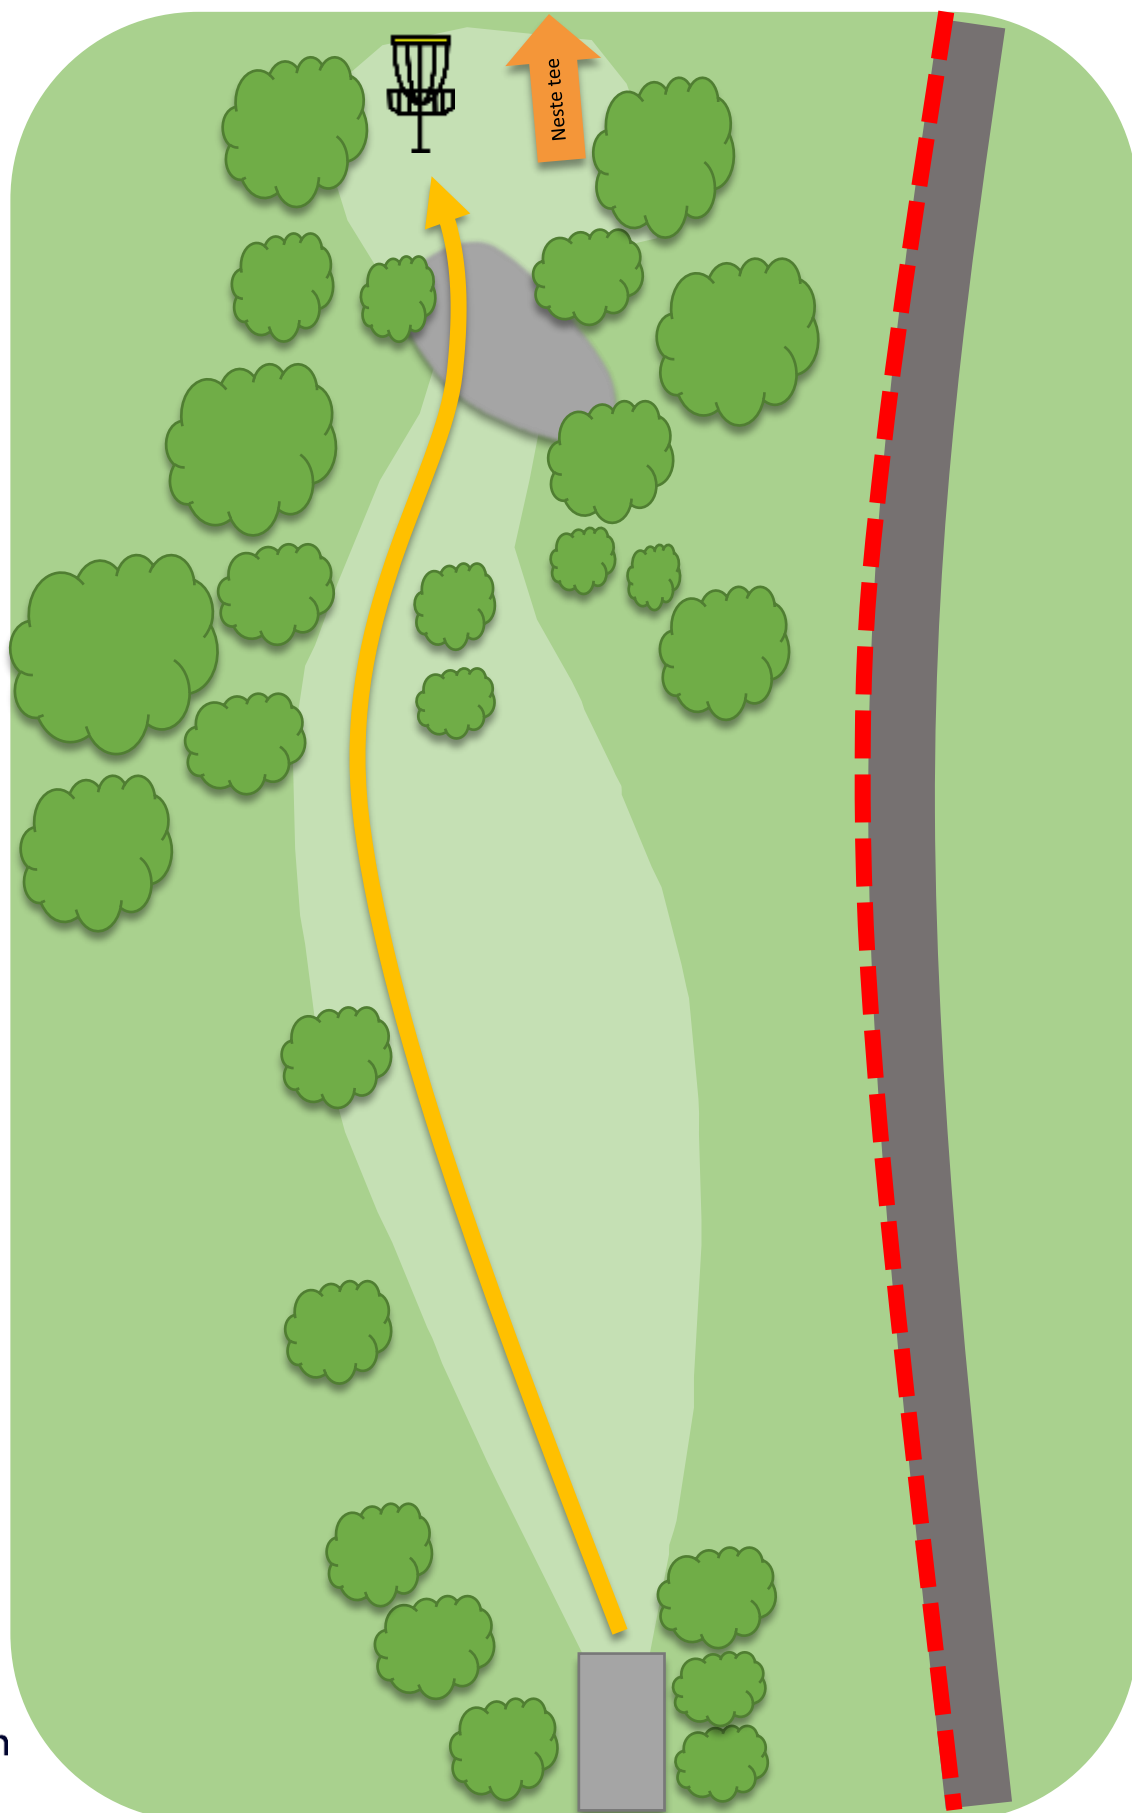

95m
+ 1 m

**OB på og over
vei og bak
kurv på
inngjerdet
område.**

**Vær
oppmerksom
på folk langs
stien**

Atlanten Diskgolfpark

12

Par 4

101m
+ 7 m

**OB på og over
vei**

**Vær
oppmerksom
på folk langs
stien og hus
på venstre
side**

Atlanten Diskgolfpark

13

Par 3

58m
+ 2 m

OB på og over
vei.

Vær
oppmerksom
på folk langs
stien

Atlanten Diskgolfpark