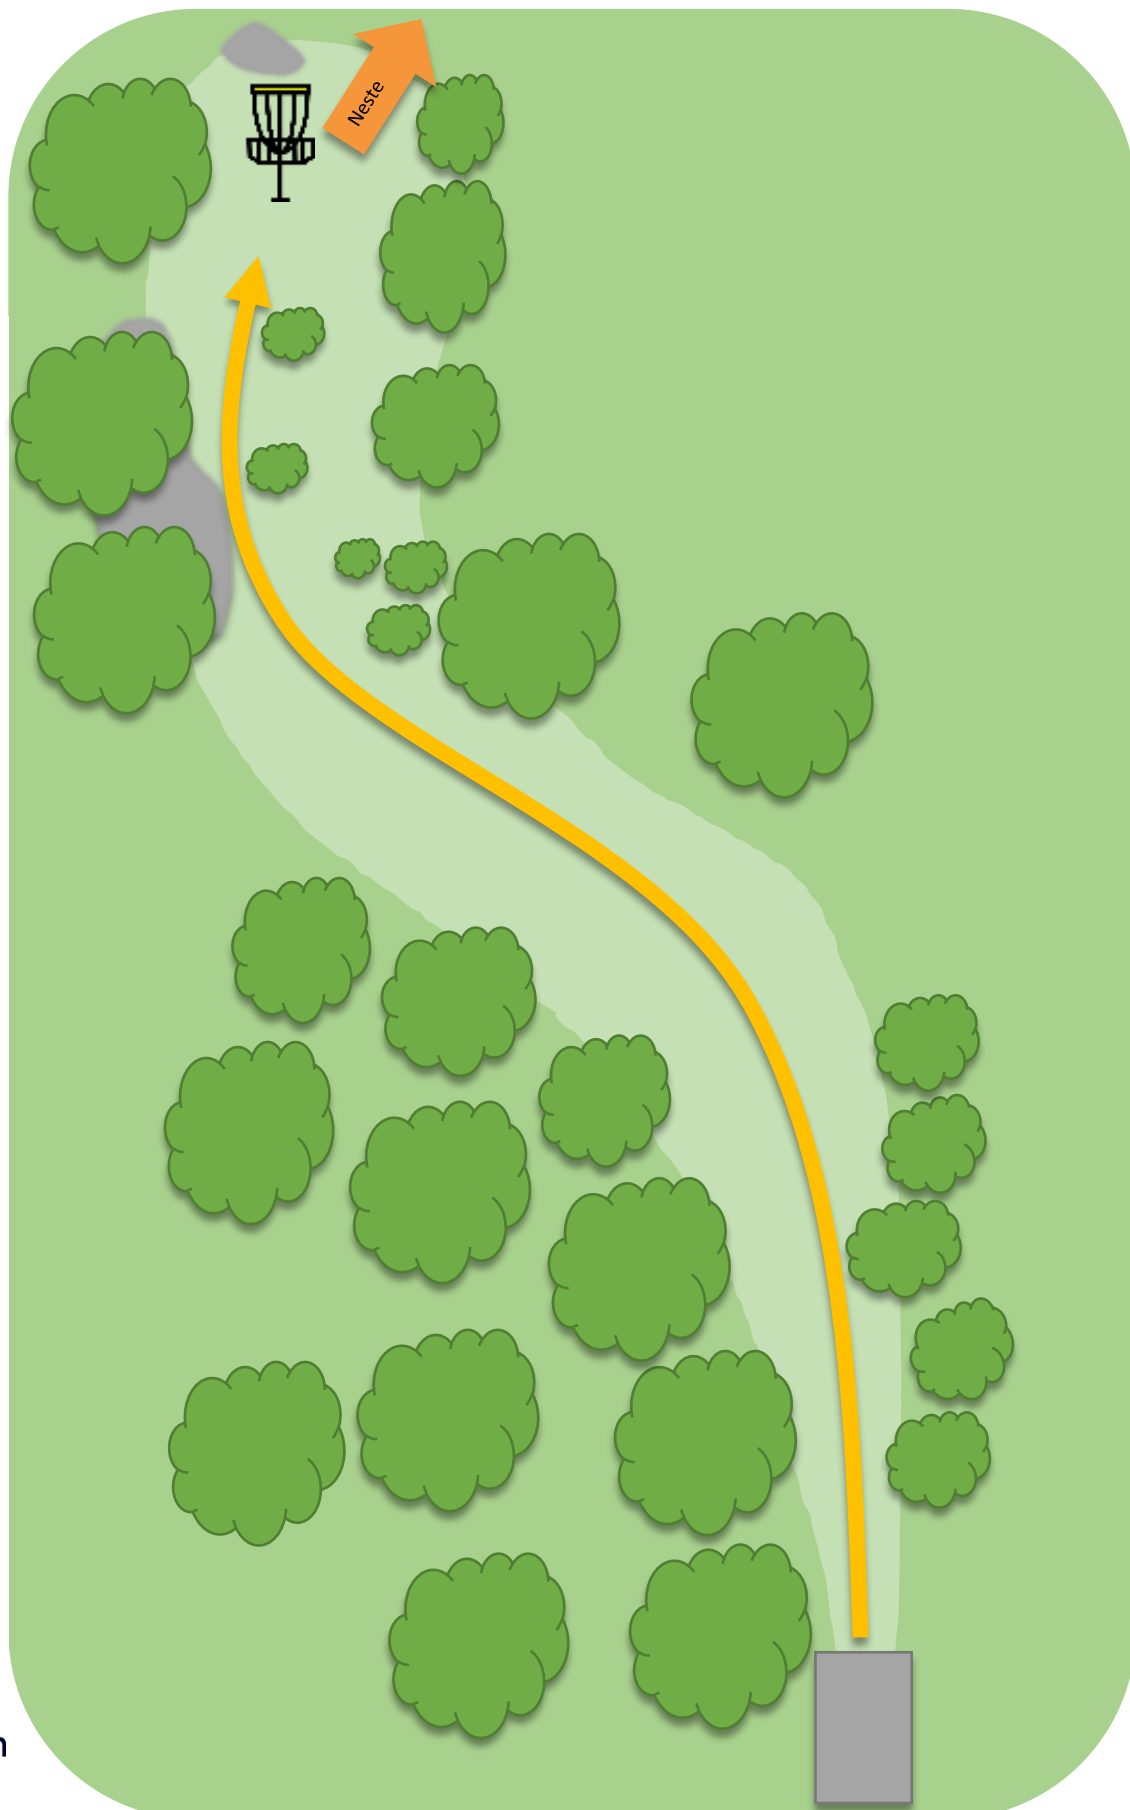

Atlanten Diskgolfpark

15

Par 4

132m

+ 1 m

**OB på og over
vei.**

**Vær
oppmerksom
på spillere på
hull 18 og 2.**