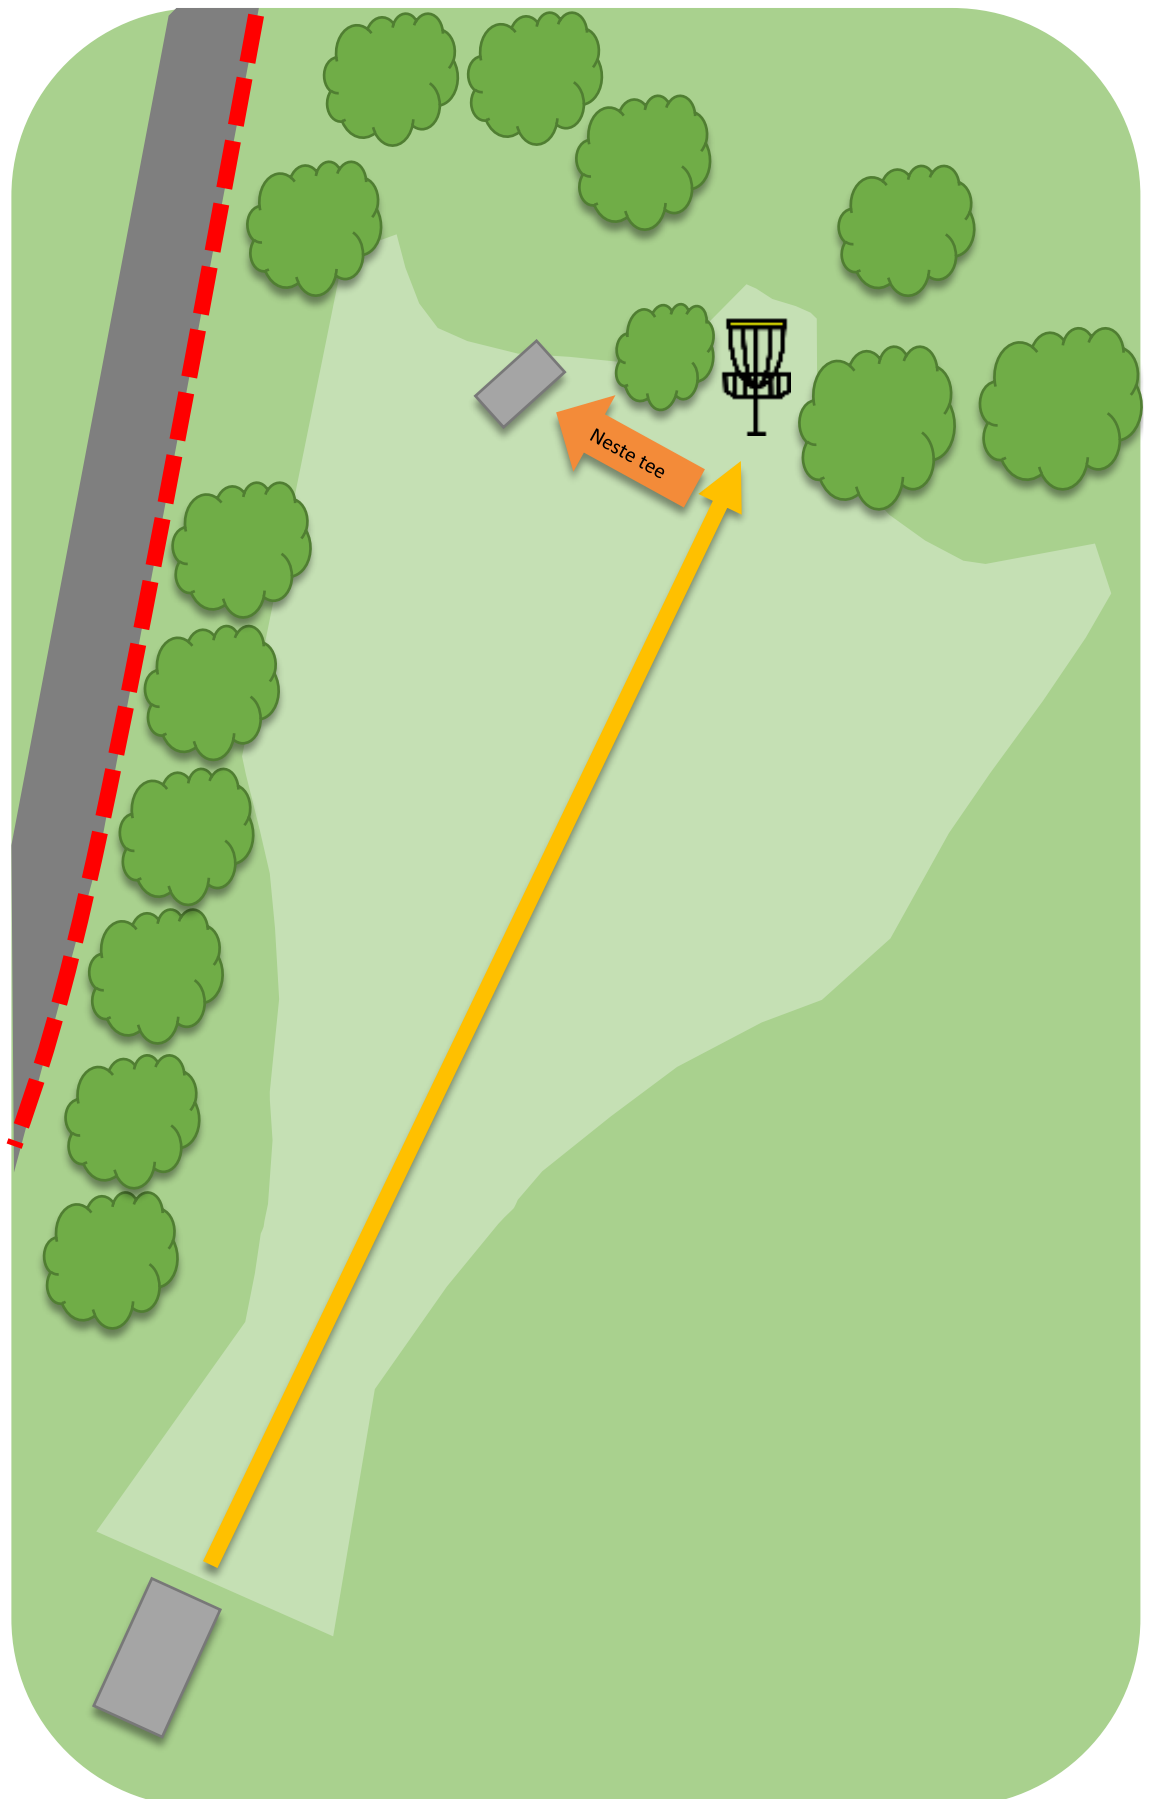

Atlanten Diskgolfpark

1

Par 3

76m

**OB på/over
vei**

**Vær
oppmerksom
på spillere på
utkast hull 2
og kurv hull
18**

Atlanten Diskgolfpark

2