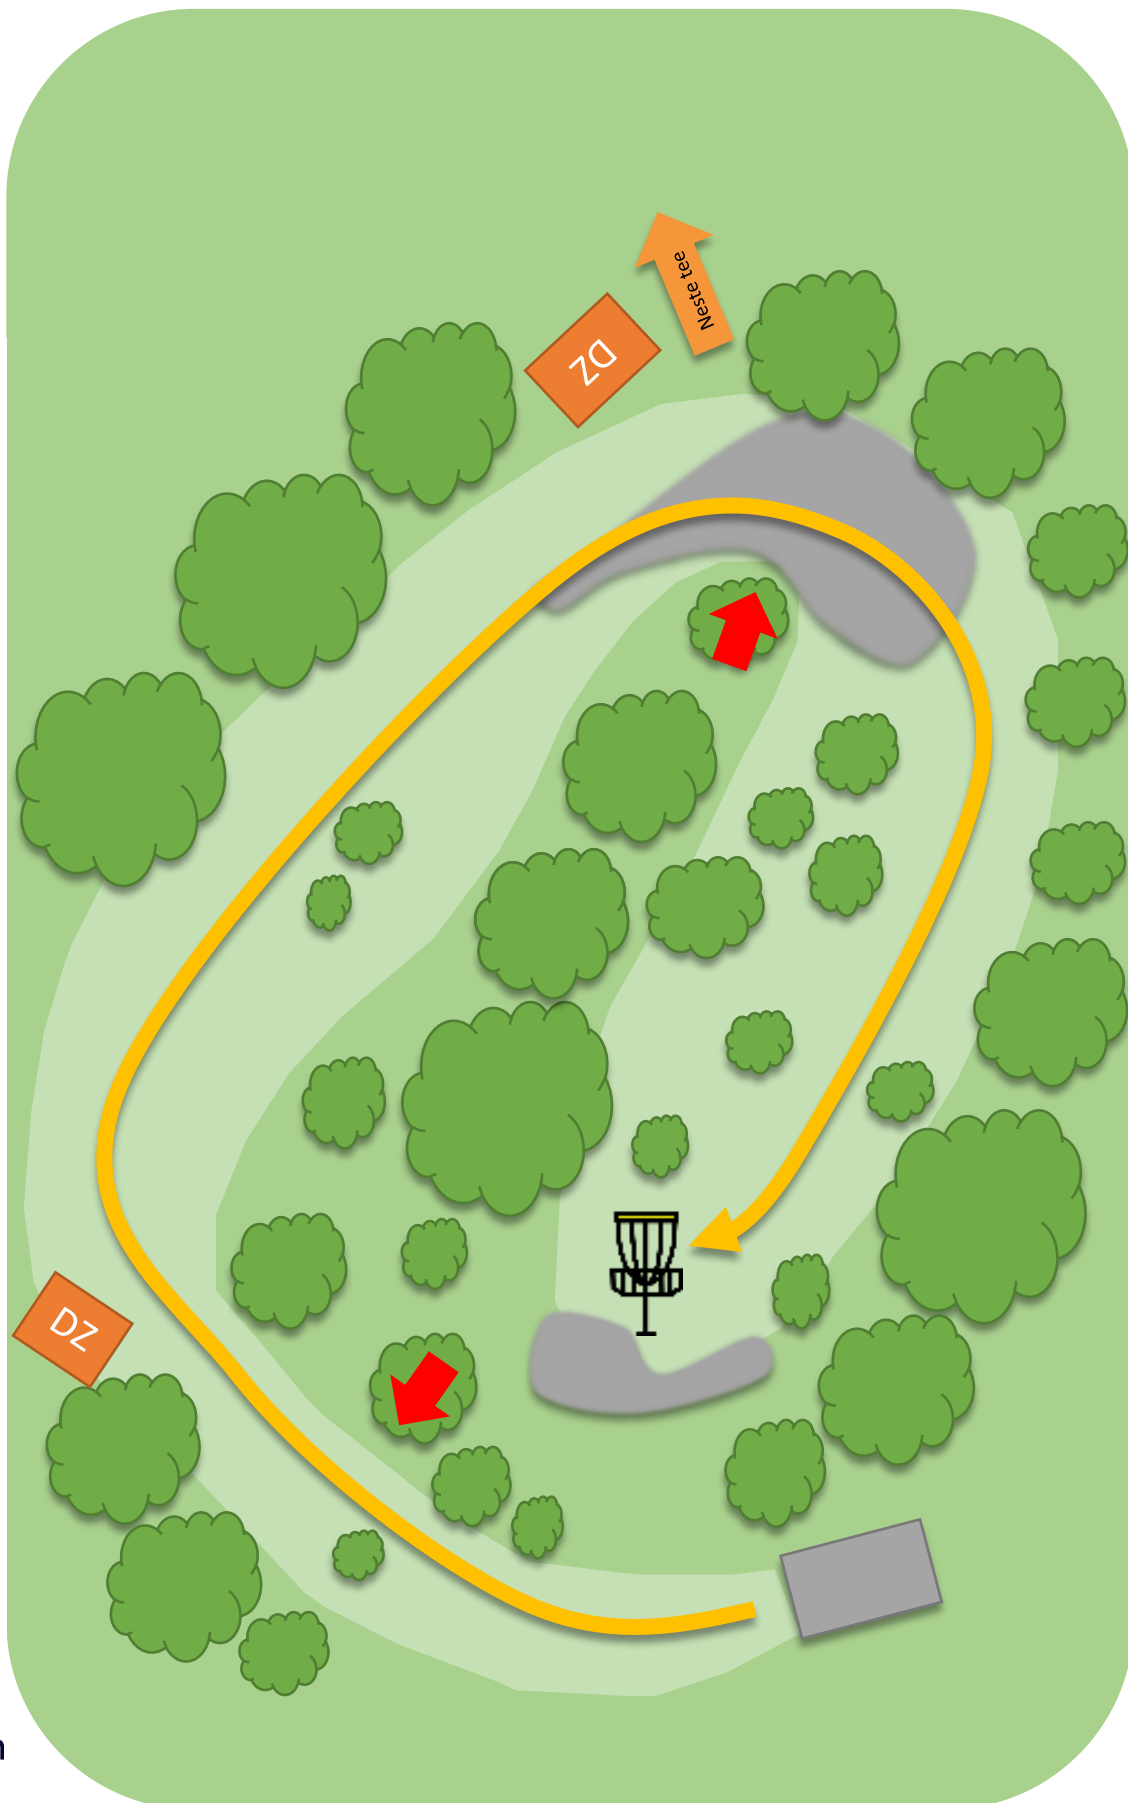

Atlanten Diskgolfpark

14

Par 5

101m + 3 m

**Ob på og over
vei.
Ved mando
bom gå til
markert
dropzone med
ett straffekast.**