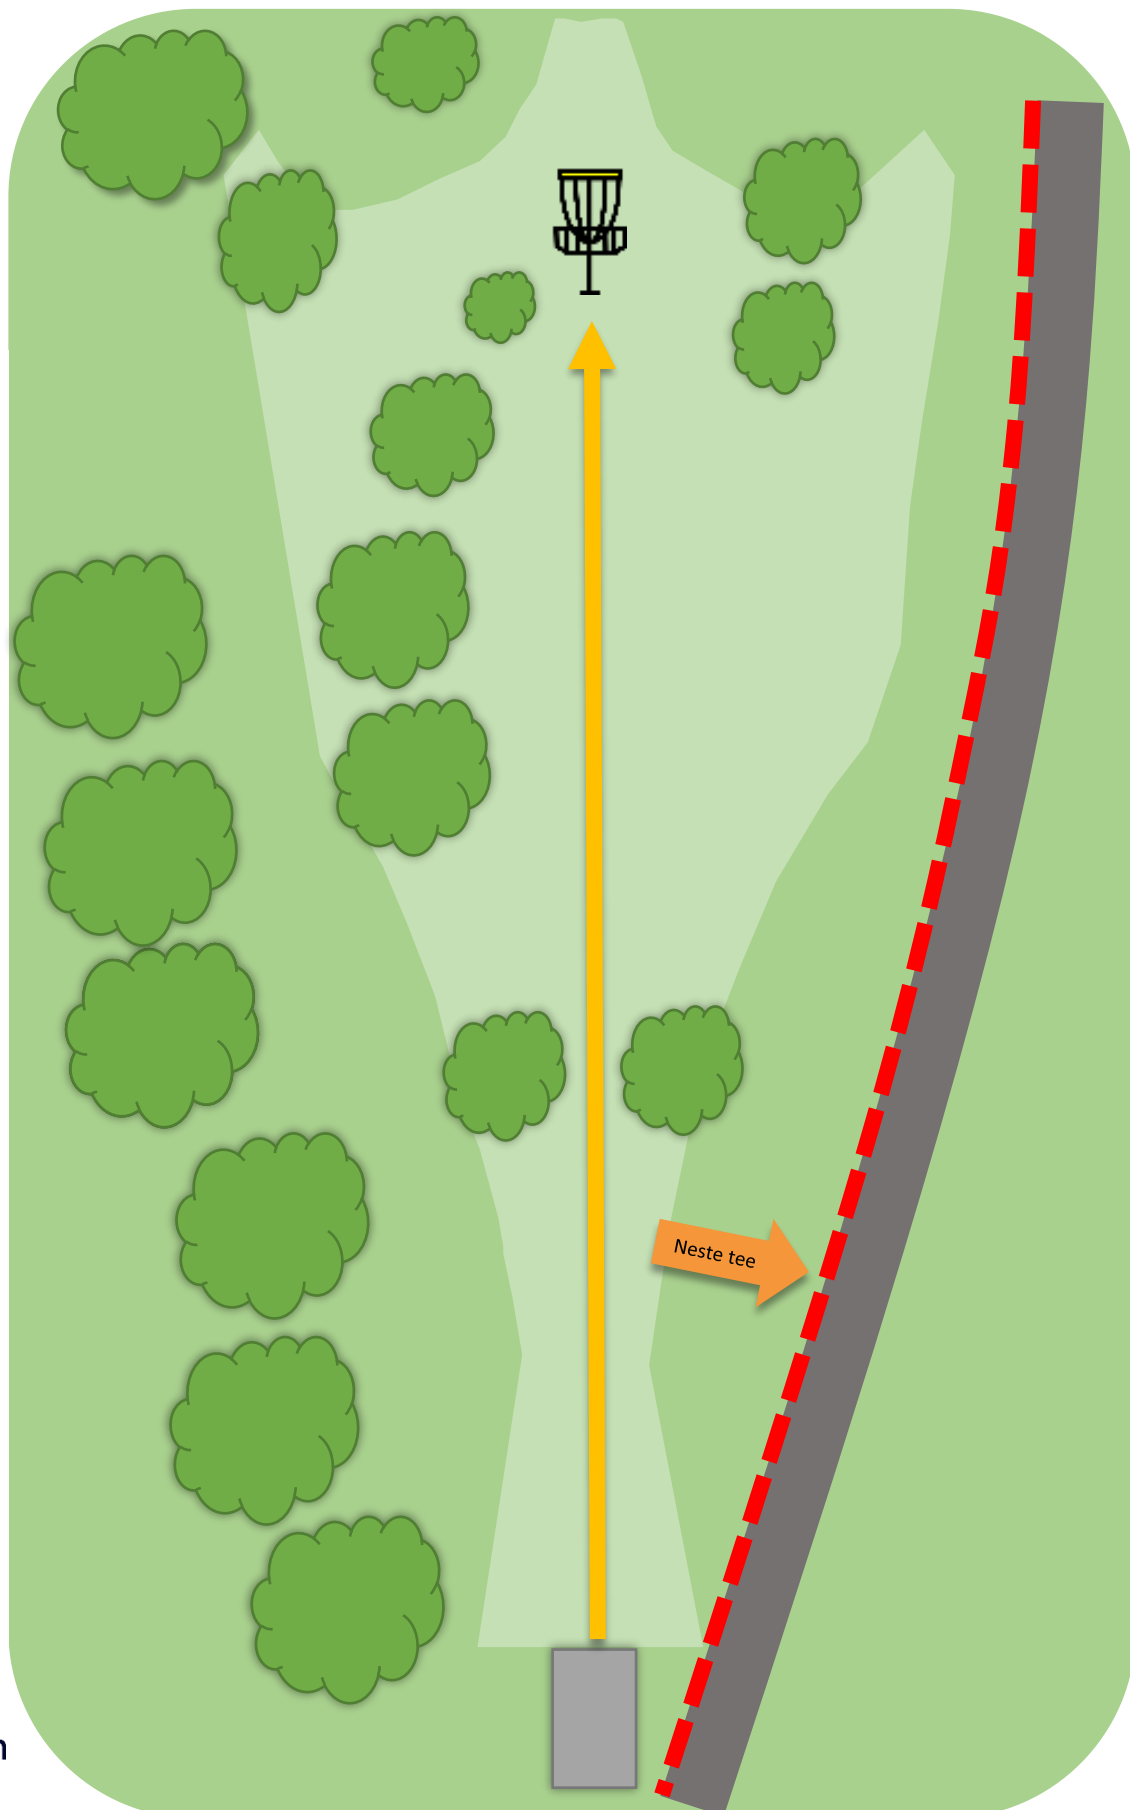

**Vær
oppmerksom
på folk langs
stien og hus
på venstre
side**

Atlanten Diskgolfpark

13

Par 3

58m
+ 2 m

OB på og over
vei.

Vær
oppmerksom
på folk langs
stien

Atlanten Diskgolfpark