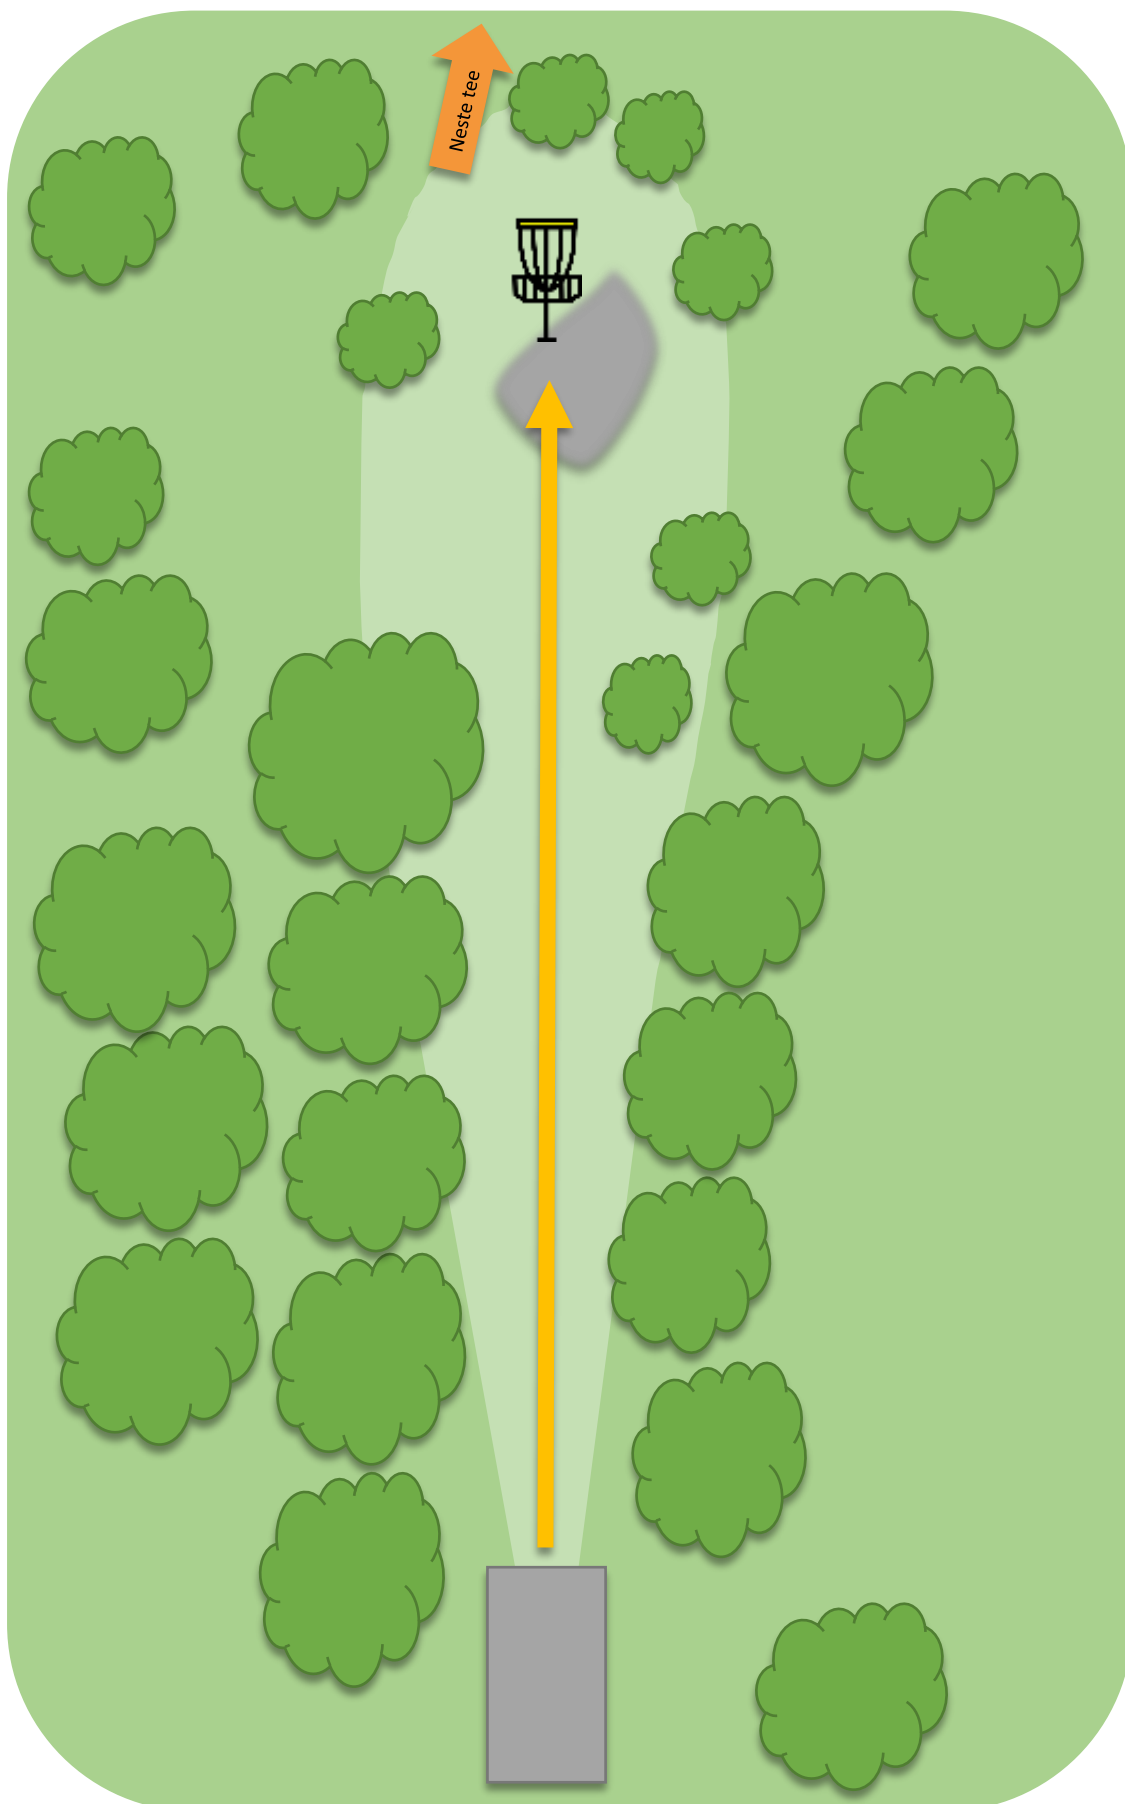

Atlanten Diskgolfpark

5

Par 3

58m

**OB på og over
vei**