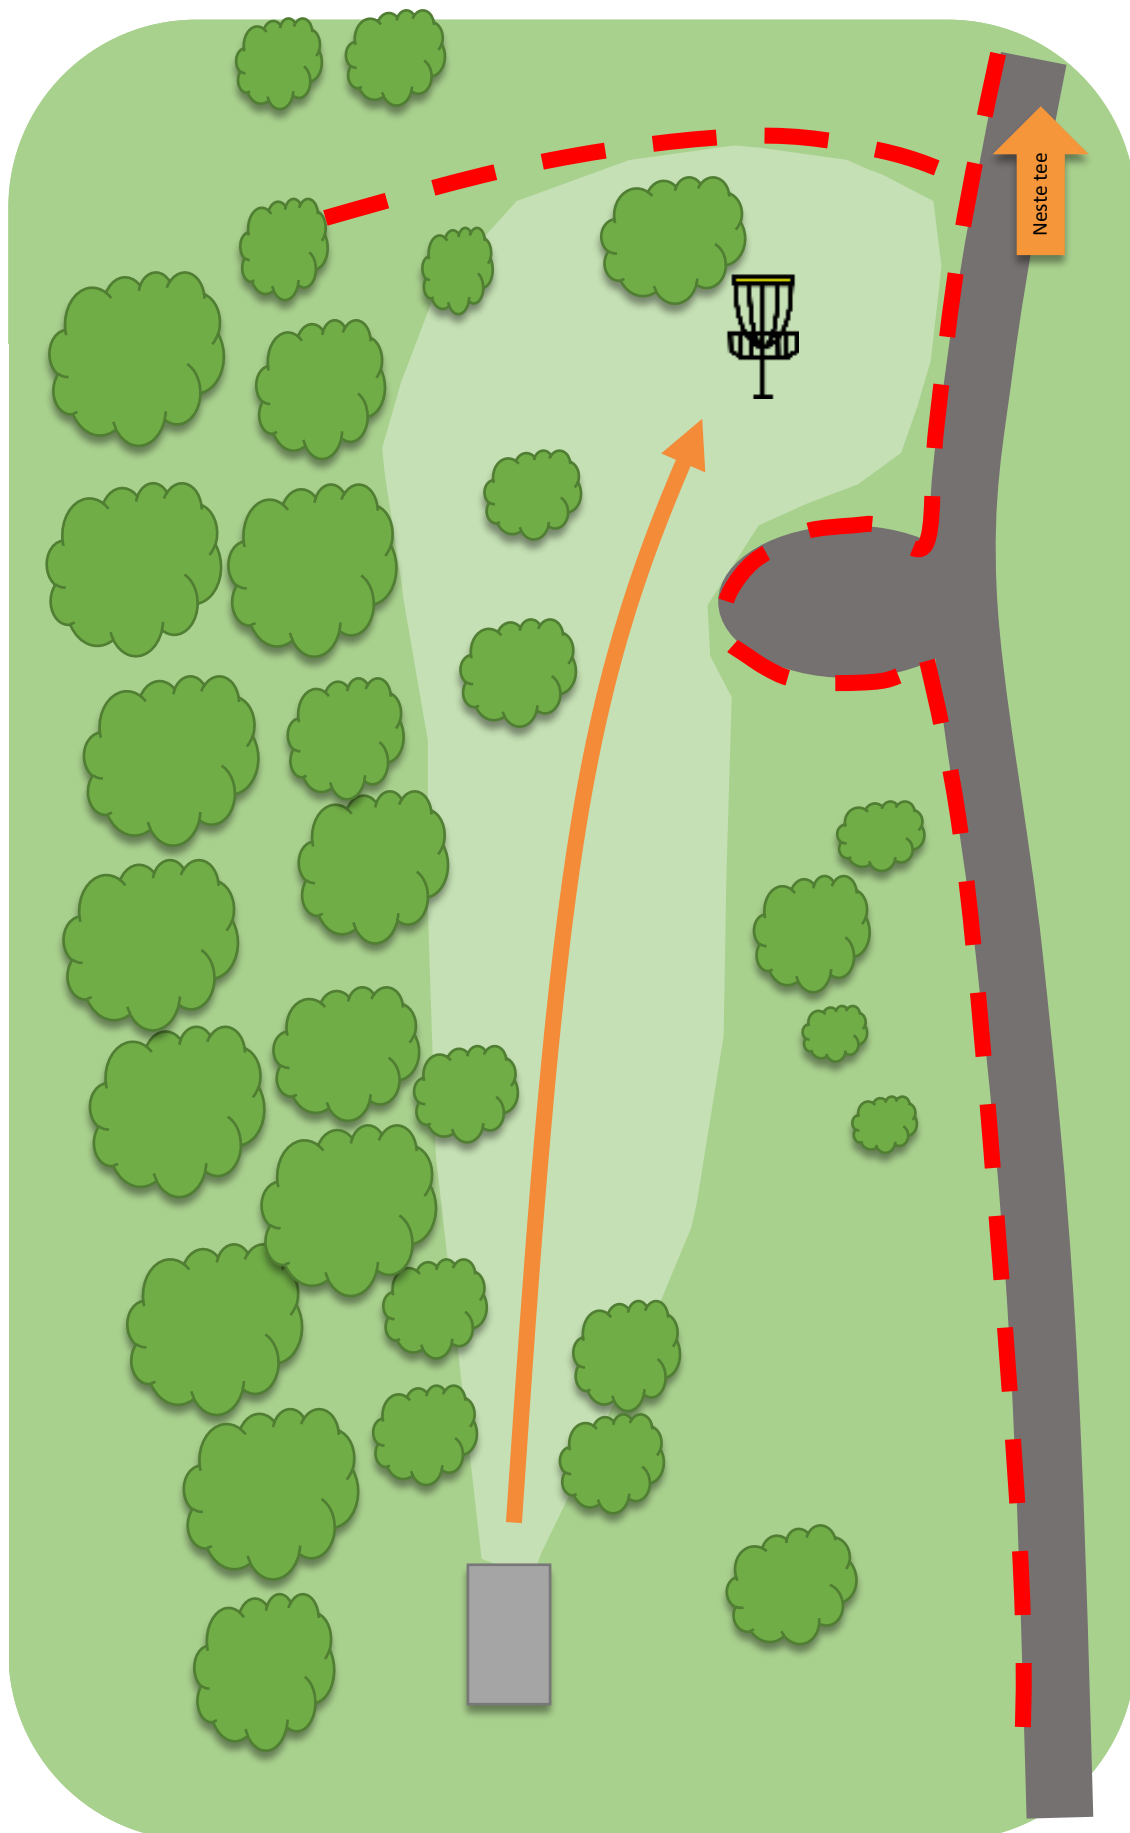

Atlanten Diskgolfpark

11

Par 3

95m
+ 1 m

**OB på og over
vei og bak
kurv på
inngjerdet
område.**

**Vær
oppmerksom
på folk langs
stien**