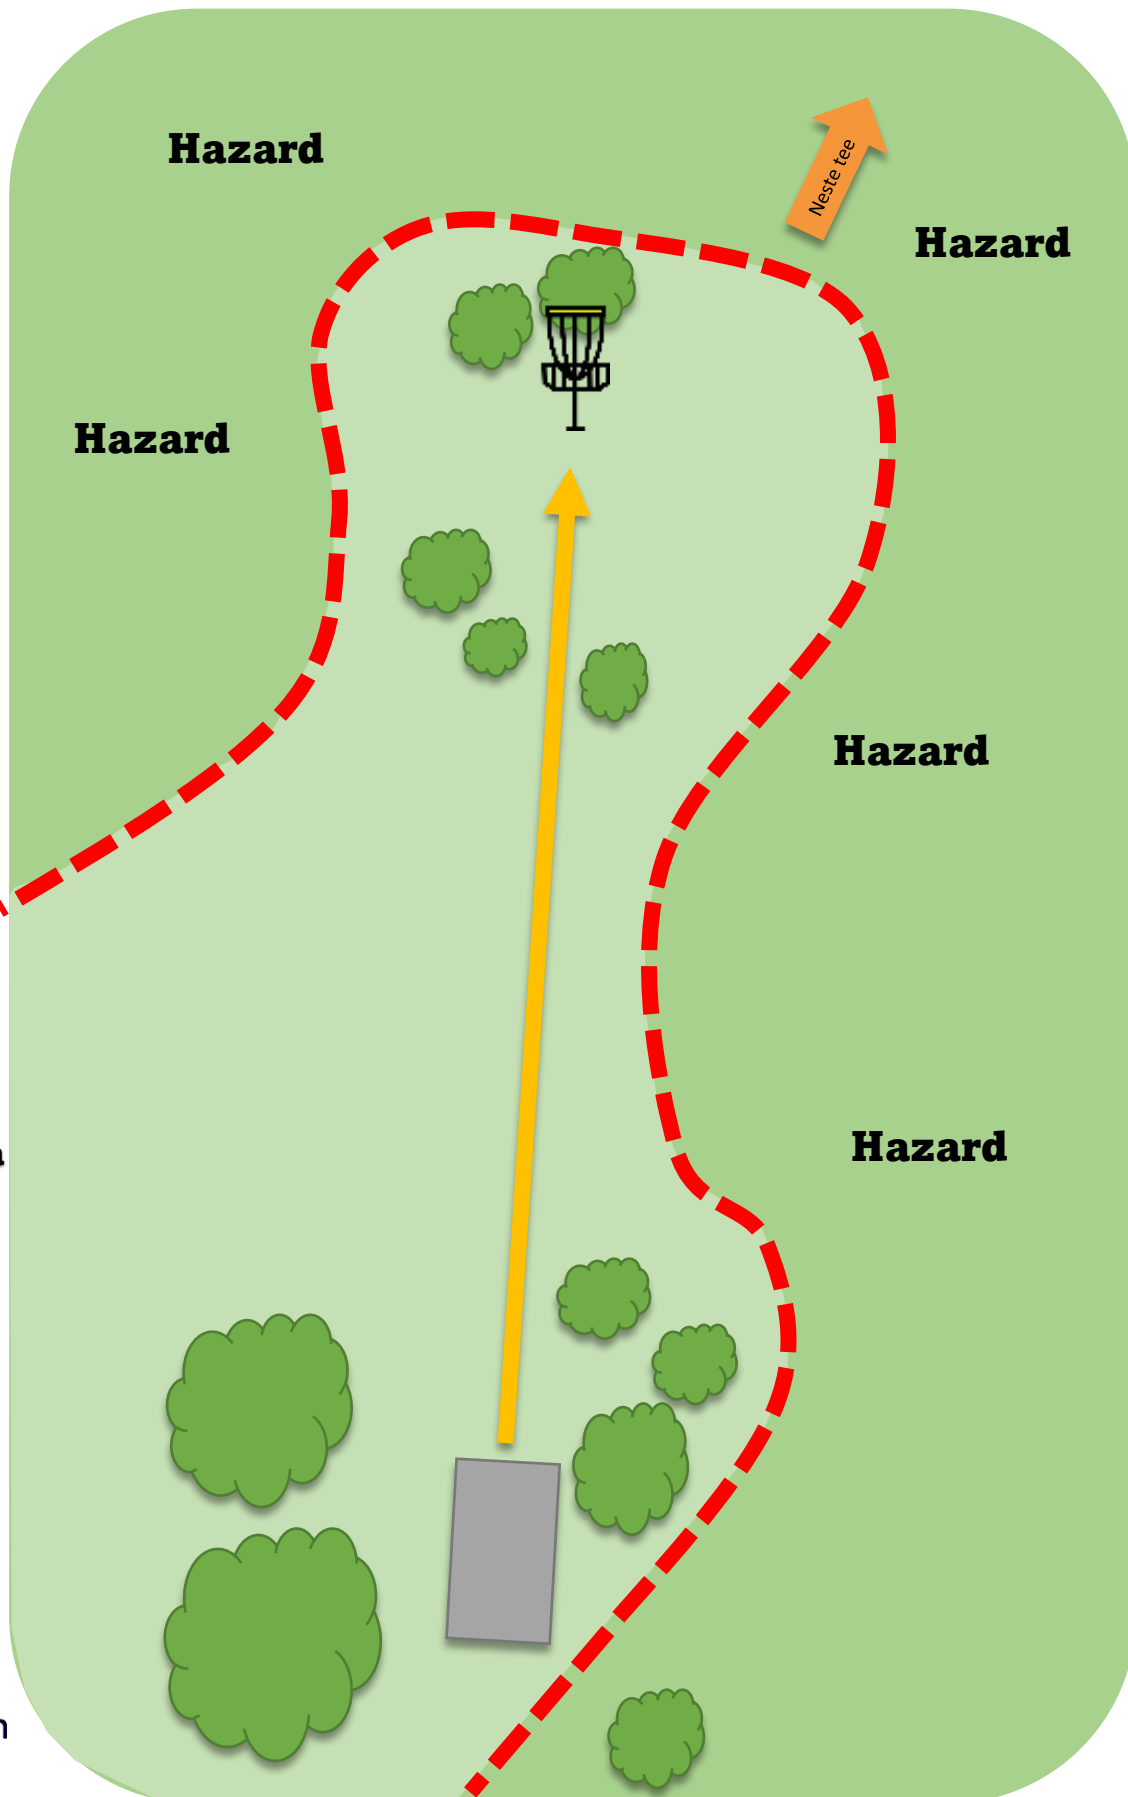

Hazard markert med hvite pinner. Hvis disken lander utenfor de hvite pinnene, kast fra der disken landet med ett straffekast. Vær oppmerksom på spillere på hull 4 og brukere av korthullsbanen

Atlanten Diskgolfpark