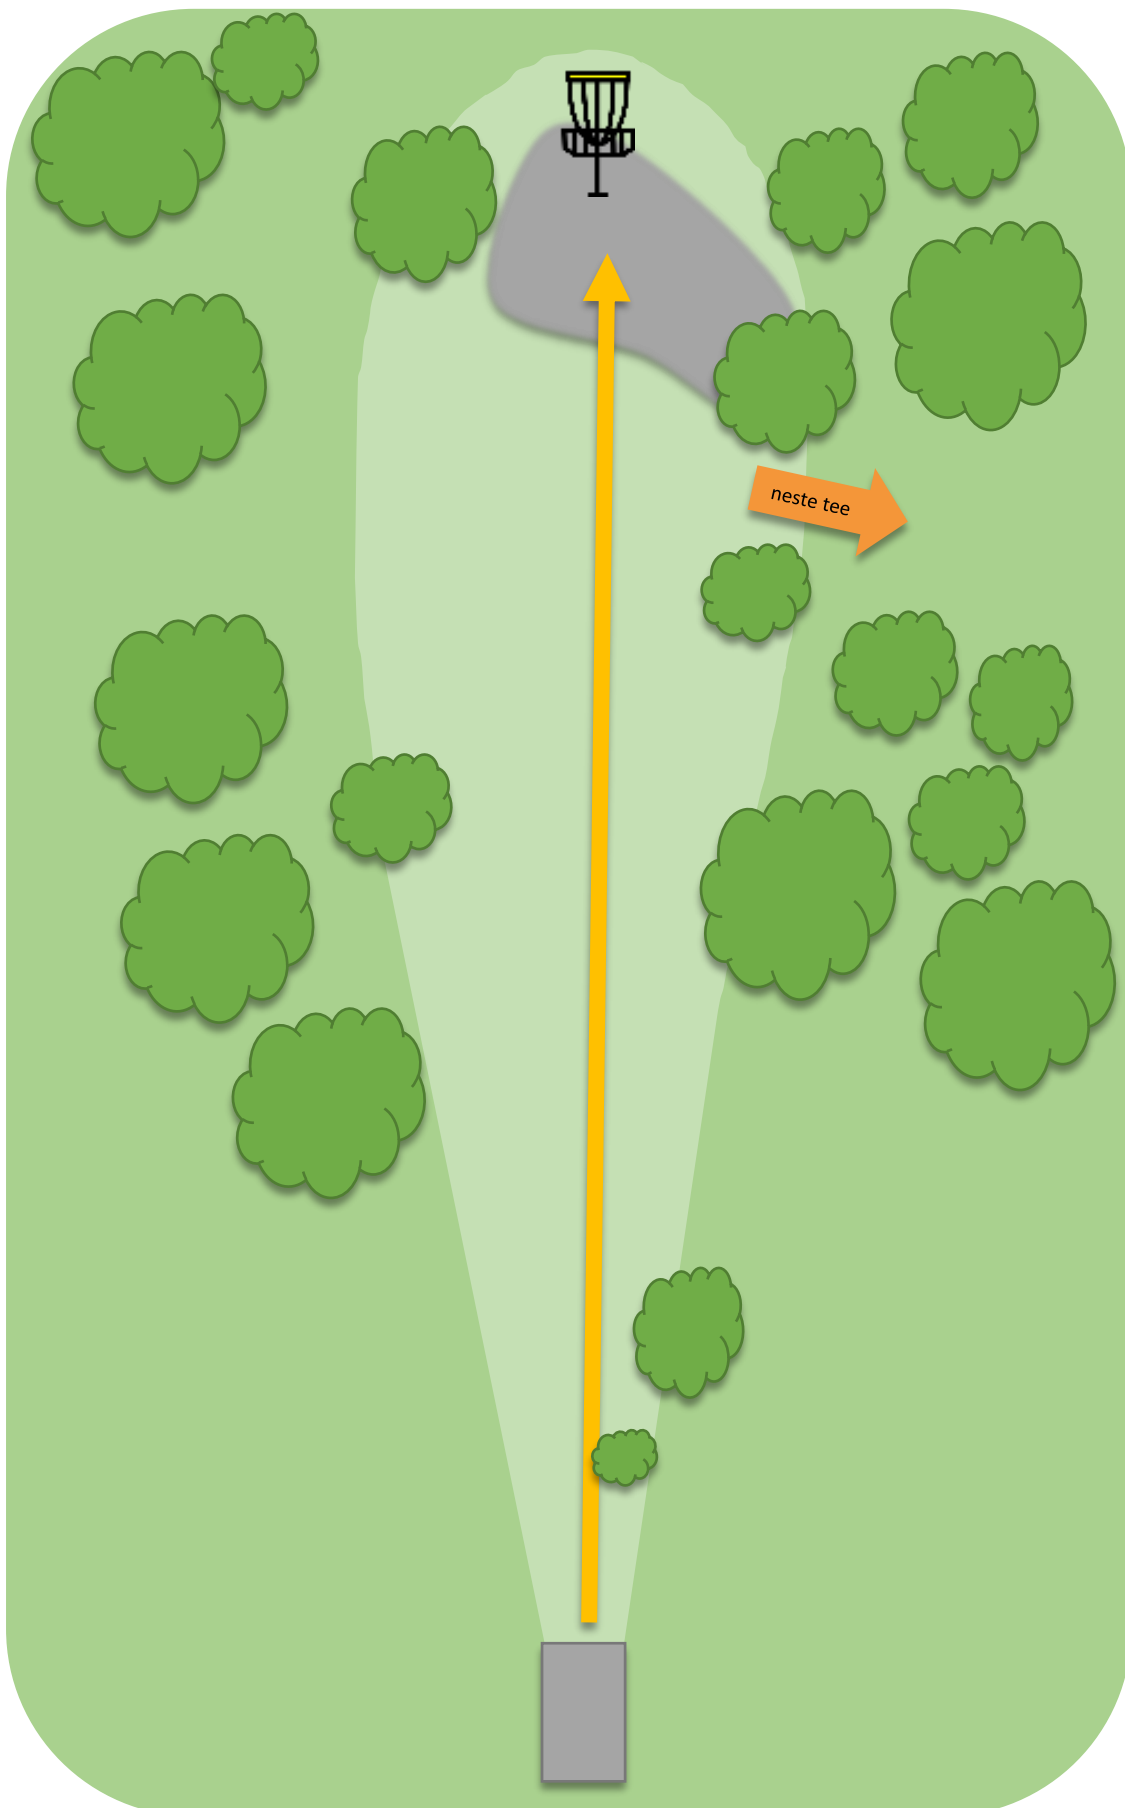

Atlanten Diskgolfpark

10

Par 3

78m
- 3 m

OB på og over
vei

Anbefales
bruk av
spotter for å
unngå
unødvendig
leting