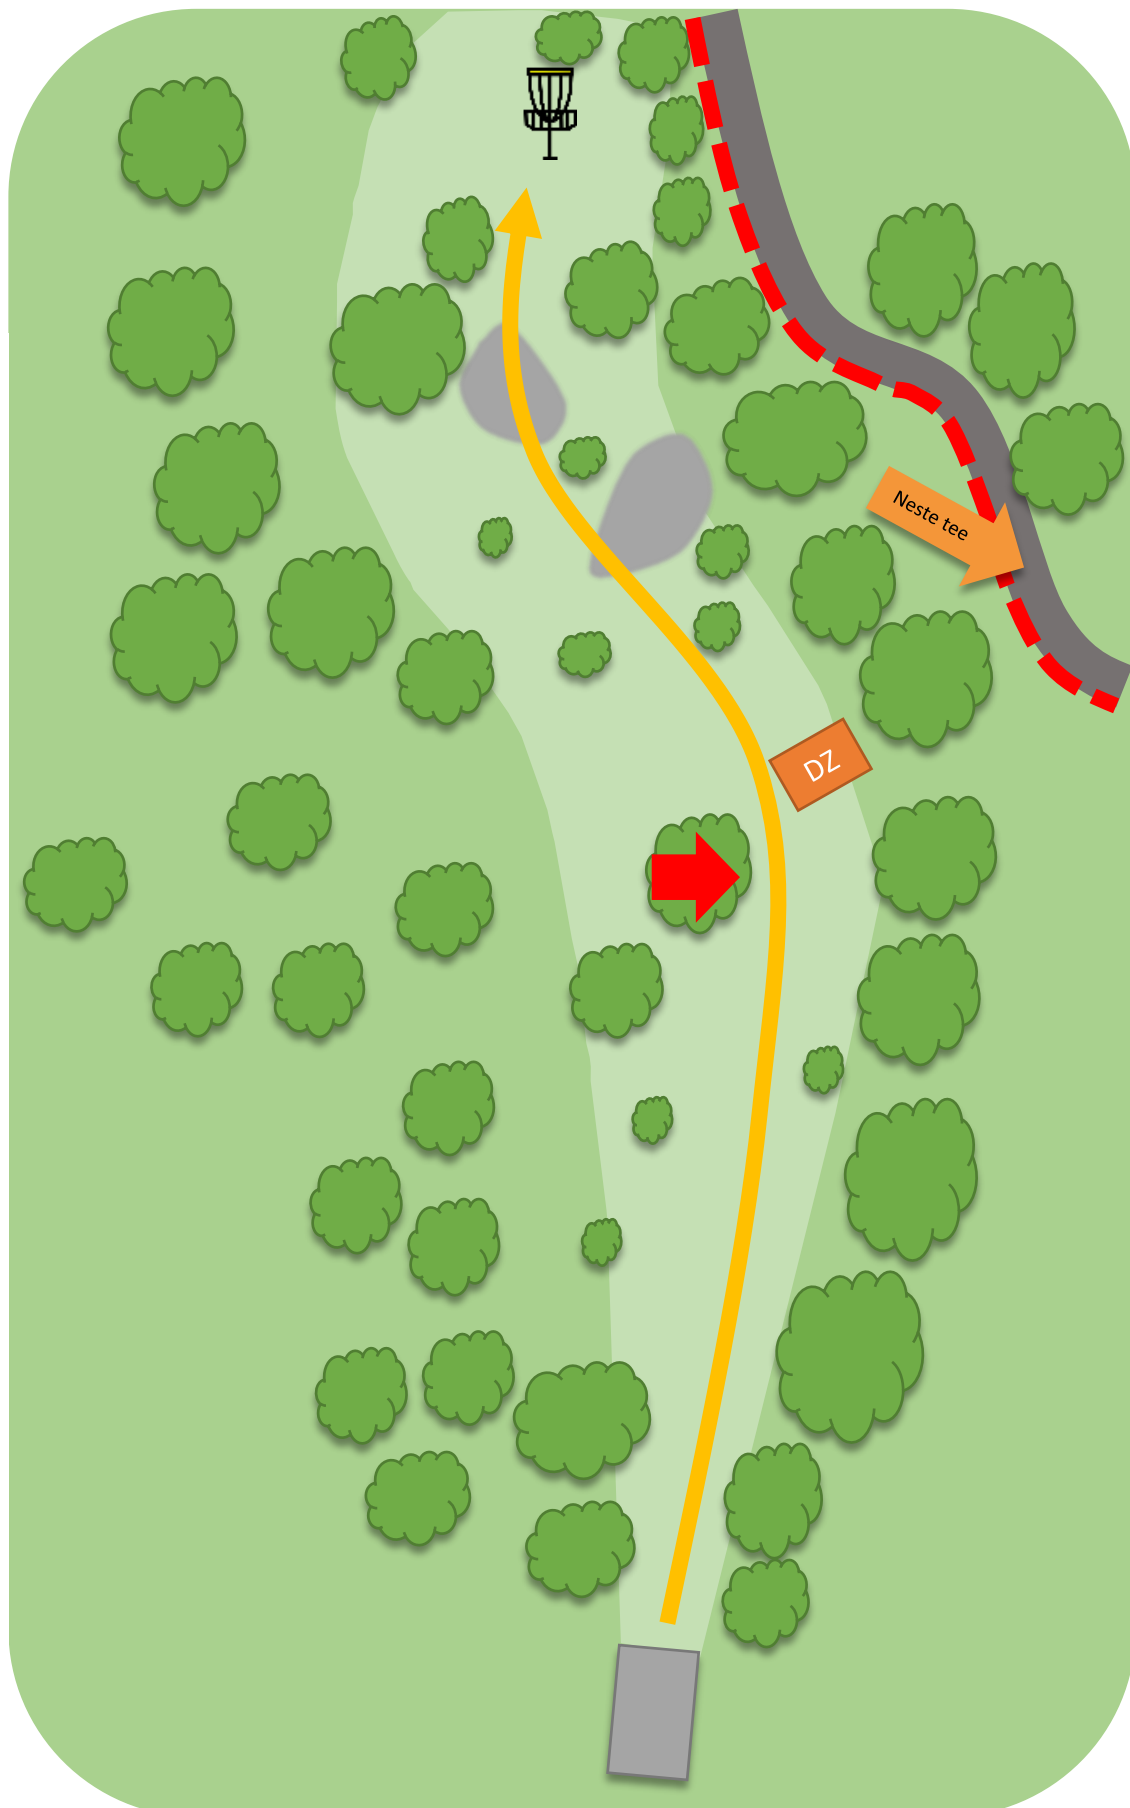

Atlanten Diskgolfpark

8

Par 4

175m

+ 2 m

**OB på og over
vei
Ved mando
bom gå til
markert
dropzone med
ett straffekast.**