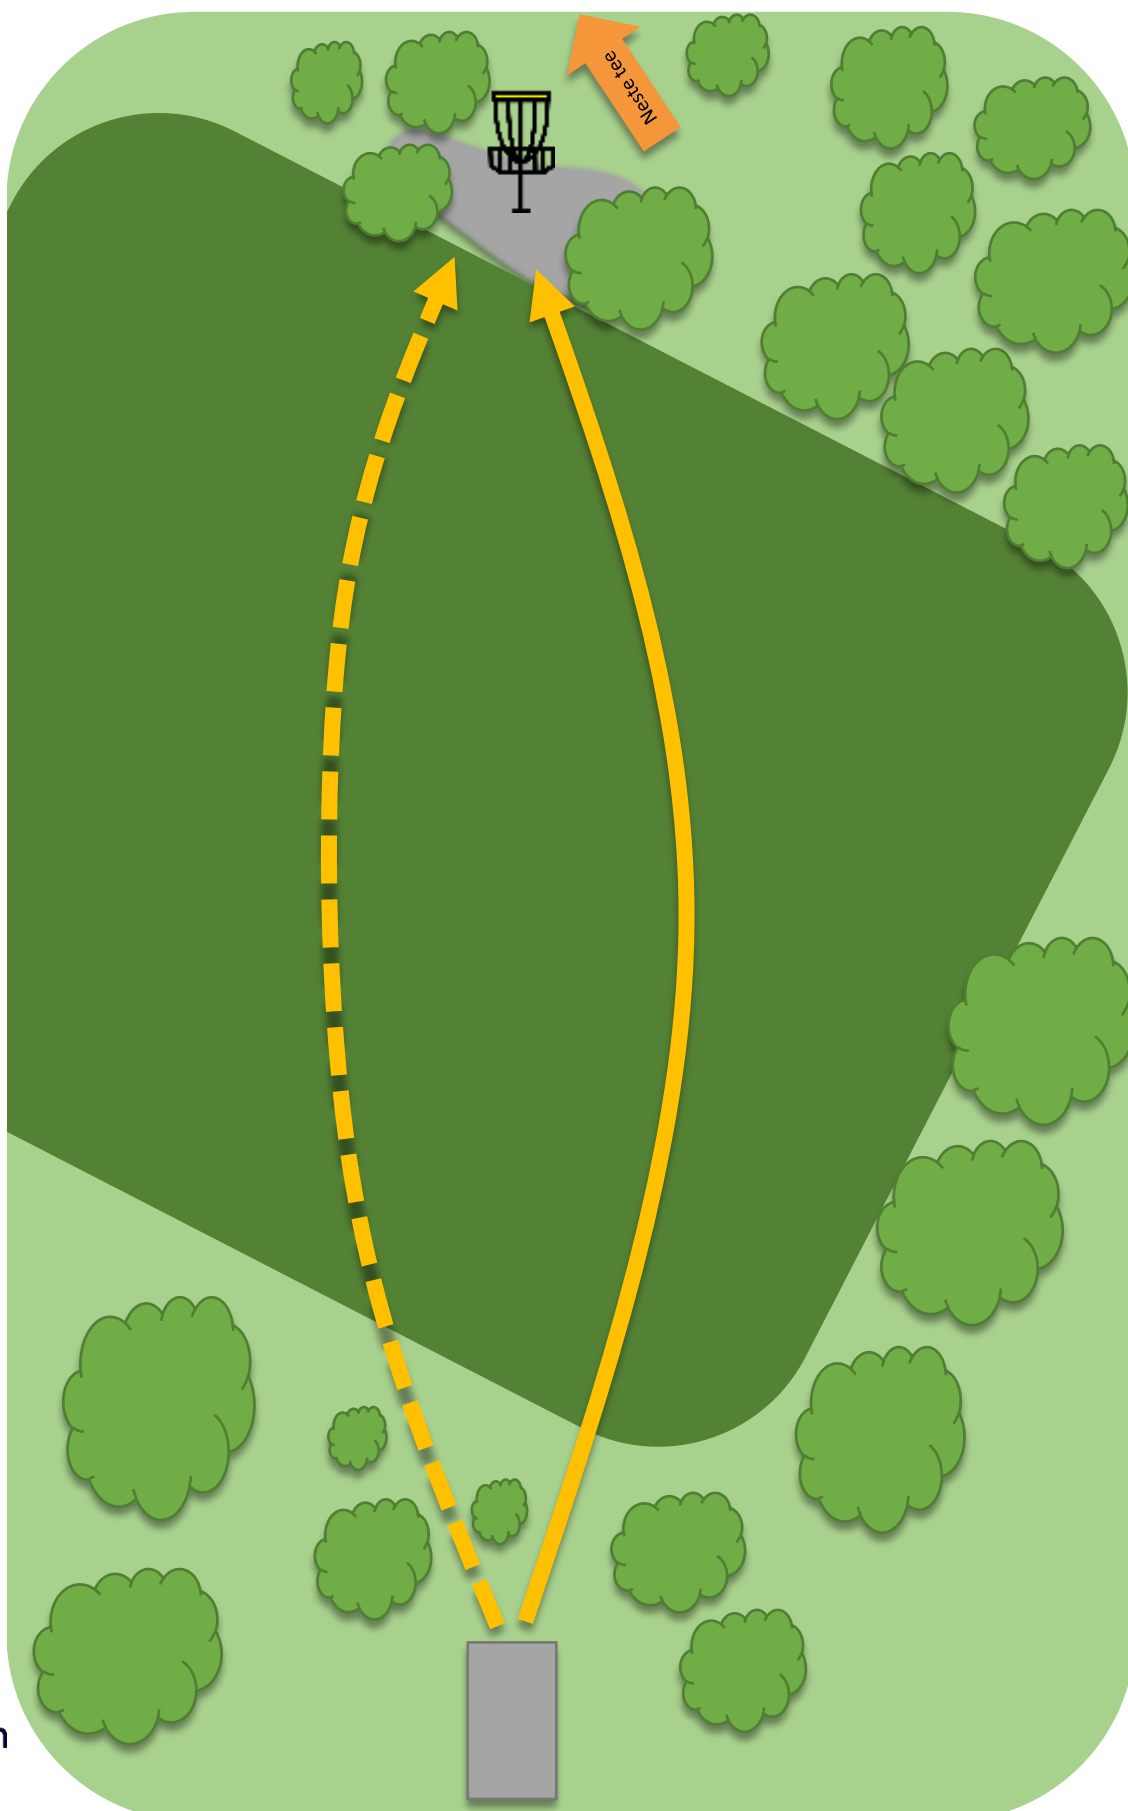

Atlanten Diskgolfpark

2

Par 3

96m

**OB på og over
vei**

**Vær
oppmerksom
på personer
som bruker
fotballbanen.**