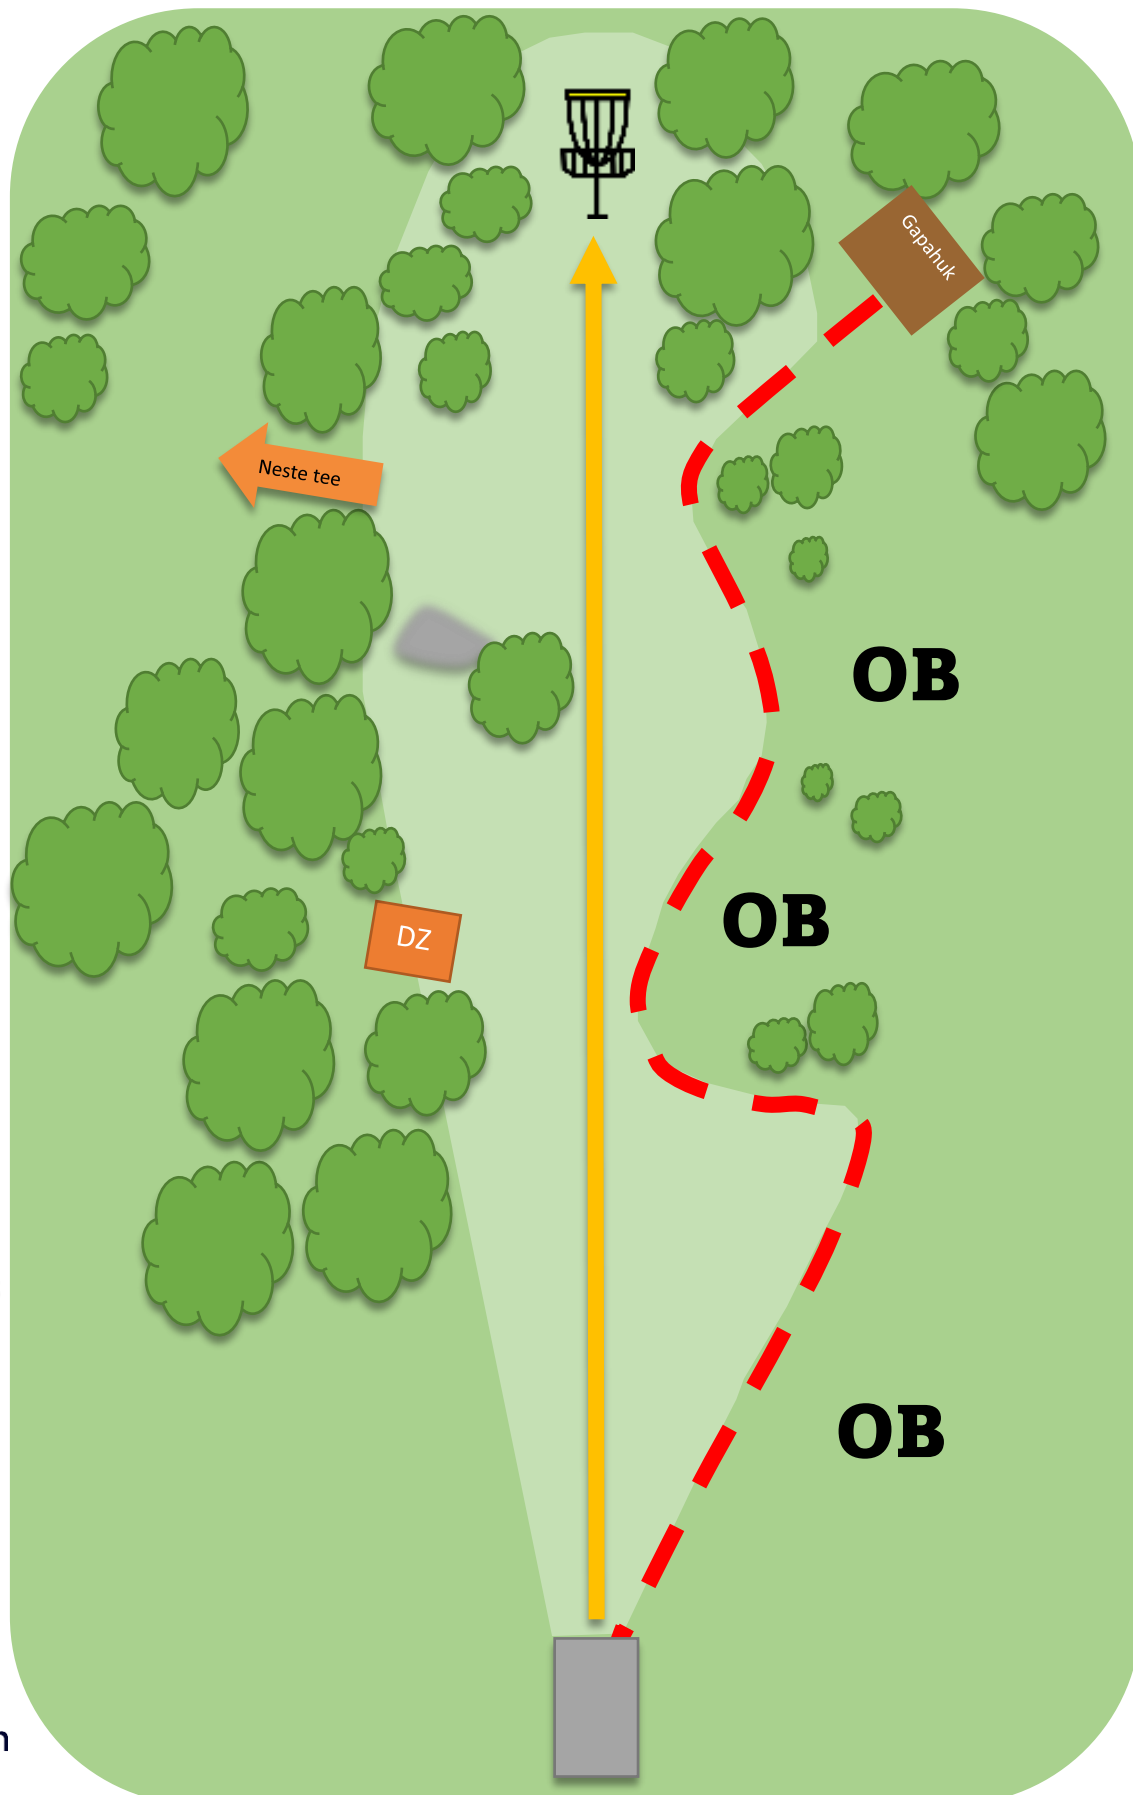

Hazard markert med hvite pinner. Hvis disken lander utenfor de hvite pinnene, kast fra der disken landet med ett straffekast. Vær oppmerksom på spillere på hull 4 og brukere av korthullsbanen

Atlanten Diskgolfpark

4

Par 4

165m

- 1 m

OB markert med hvite pinner. Hvis du lander utenfor de hvite pinnene, gå til dropzone med ett straffekast

Vær oppmerksom på spillere på hull 3 og brukere av korthullsbanen

Atlanten Diskgolfpark