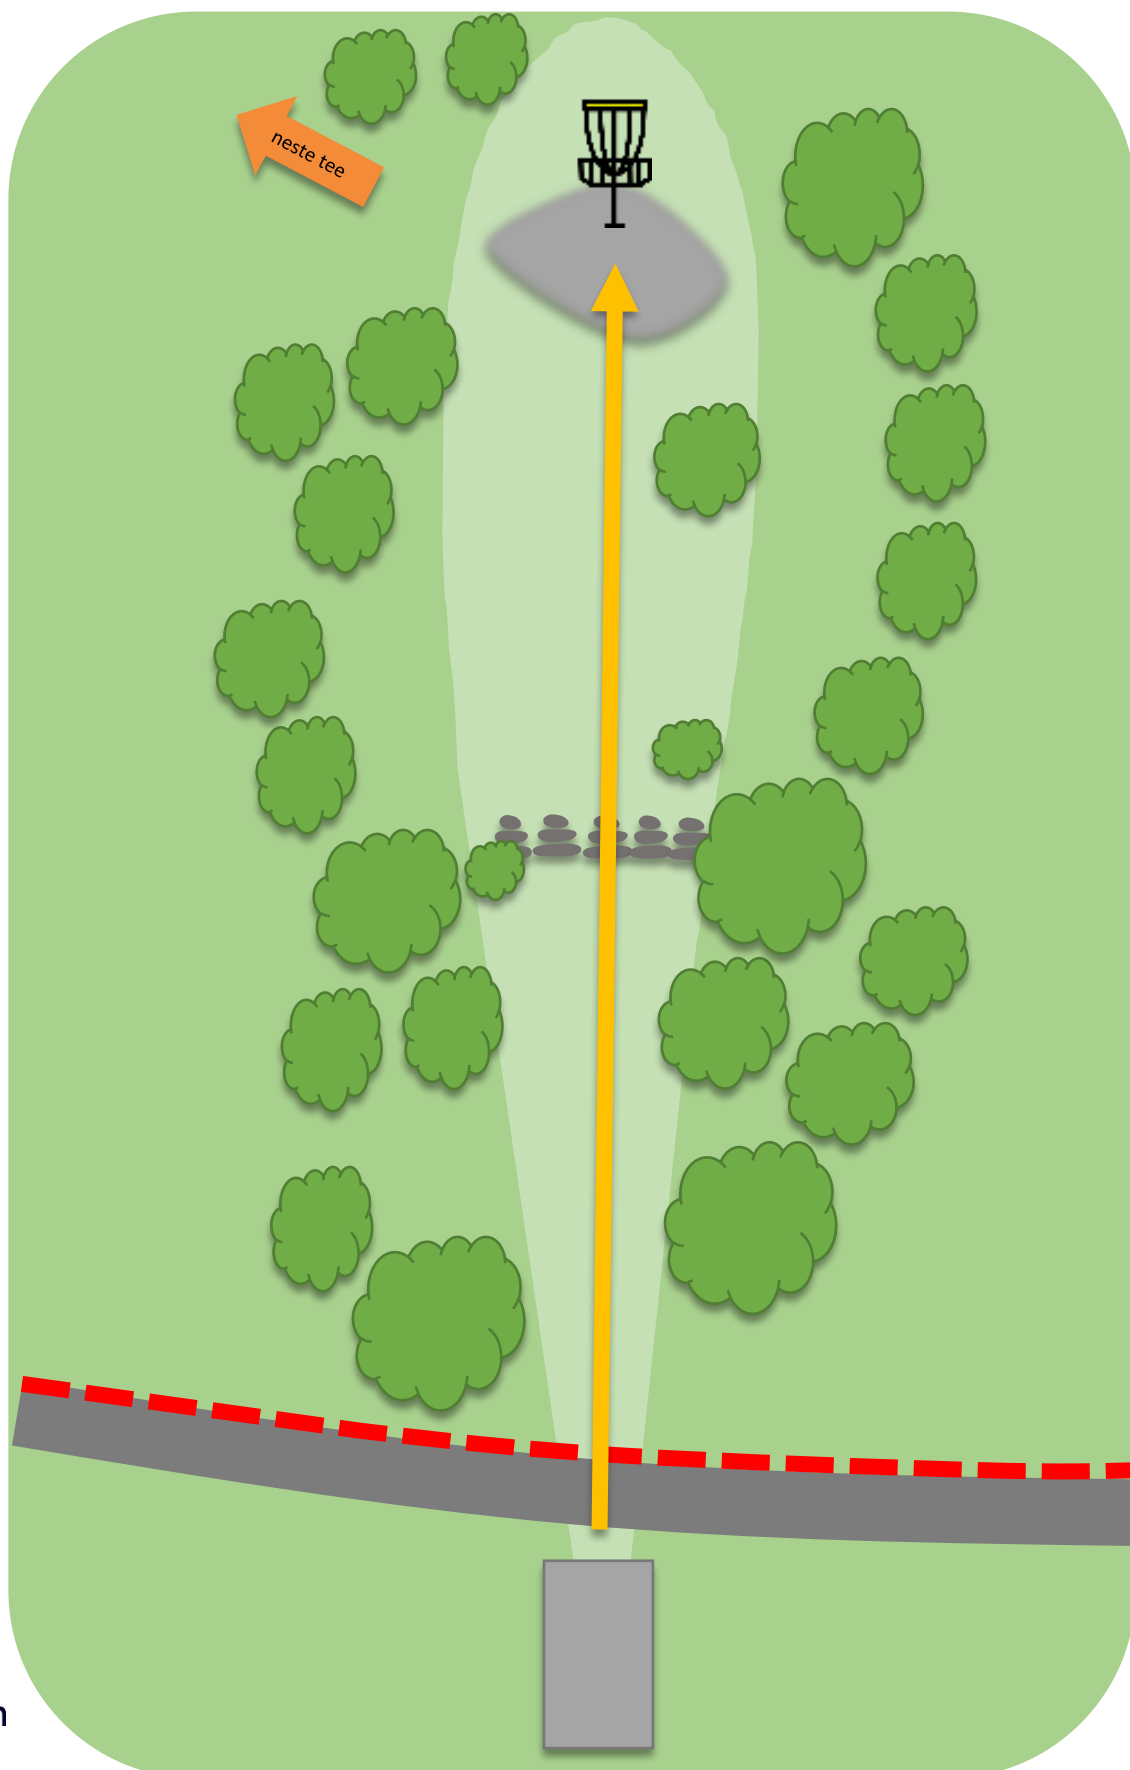

**OB på og over
vei
Ved mando
bom gå til
markert
dropzone med
ett straffekast.**

Atlanten Diskgolfpark

9

Par 3

73m

+ 5 m

**OB på og før
vei**

Atlanten Diskgolfpark

10

Par 3

78m
- 3 m

OB på og over
vei

Anbefales
bruk av
spotter for å
unngå
unødvendig
leting

Atlanten Diskgolfpark

11

Par 3