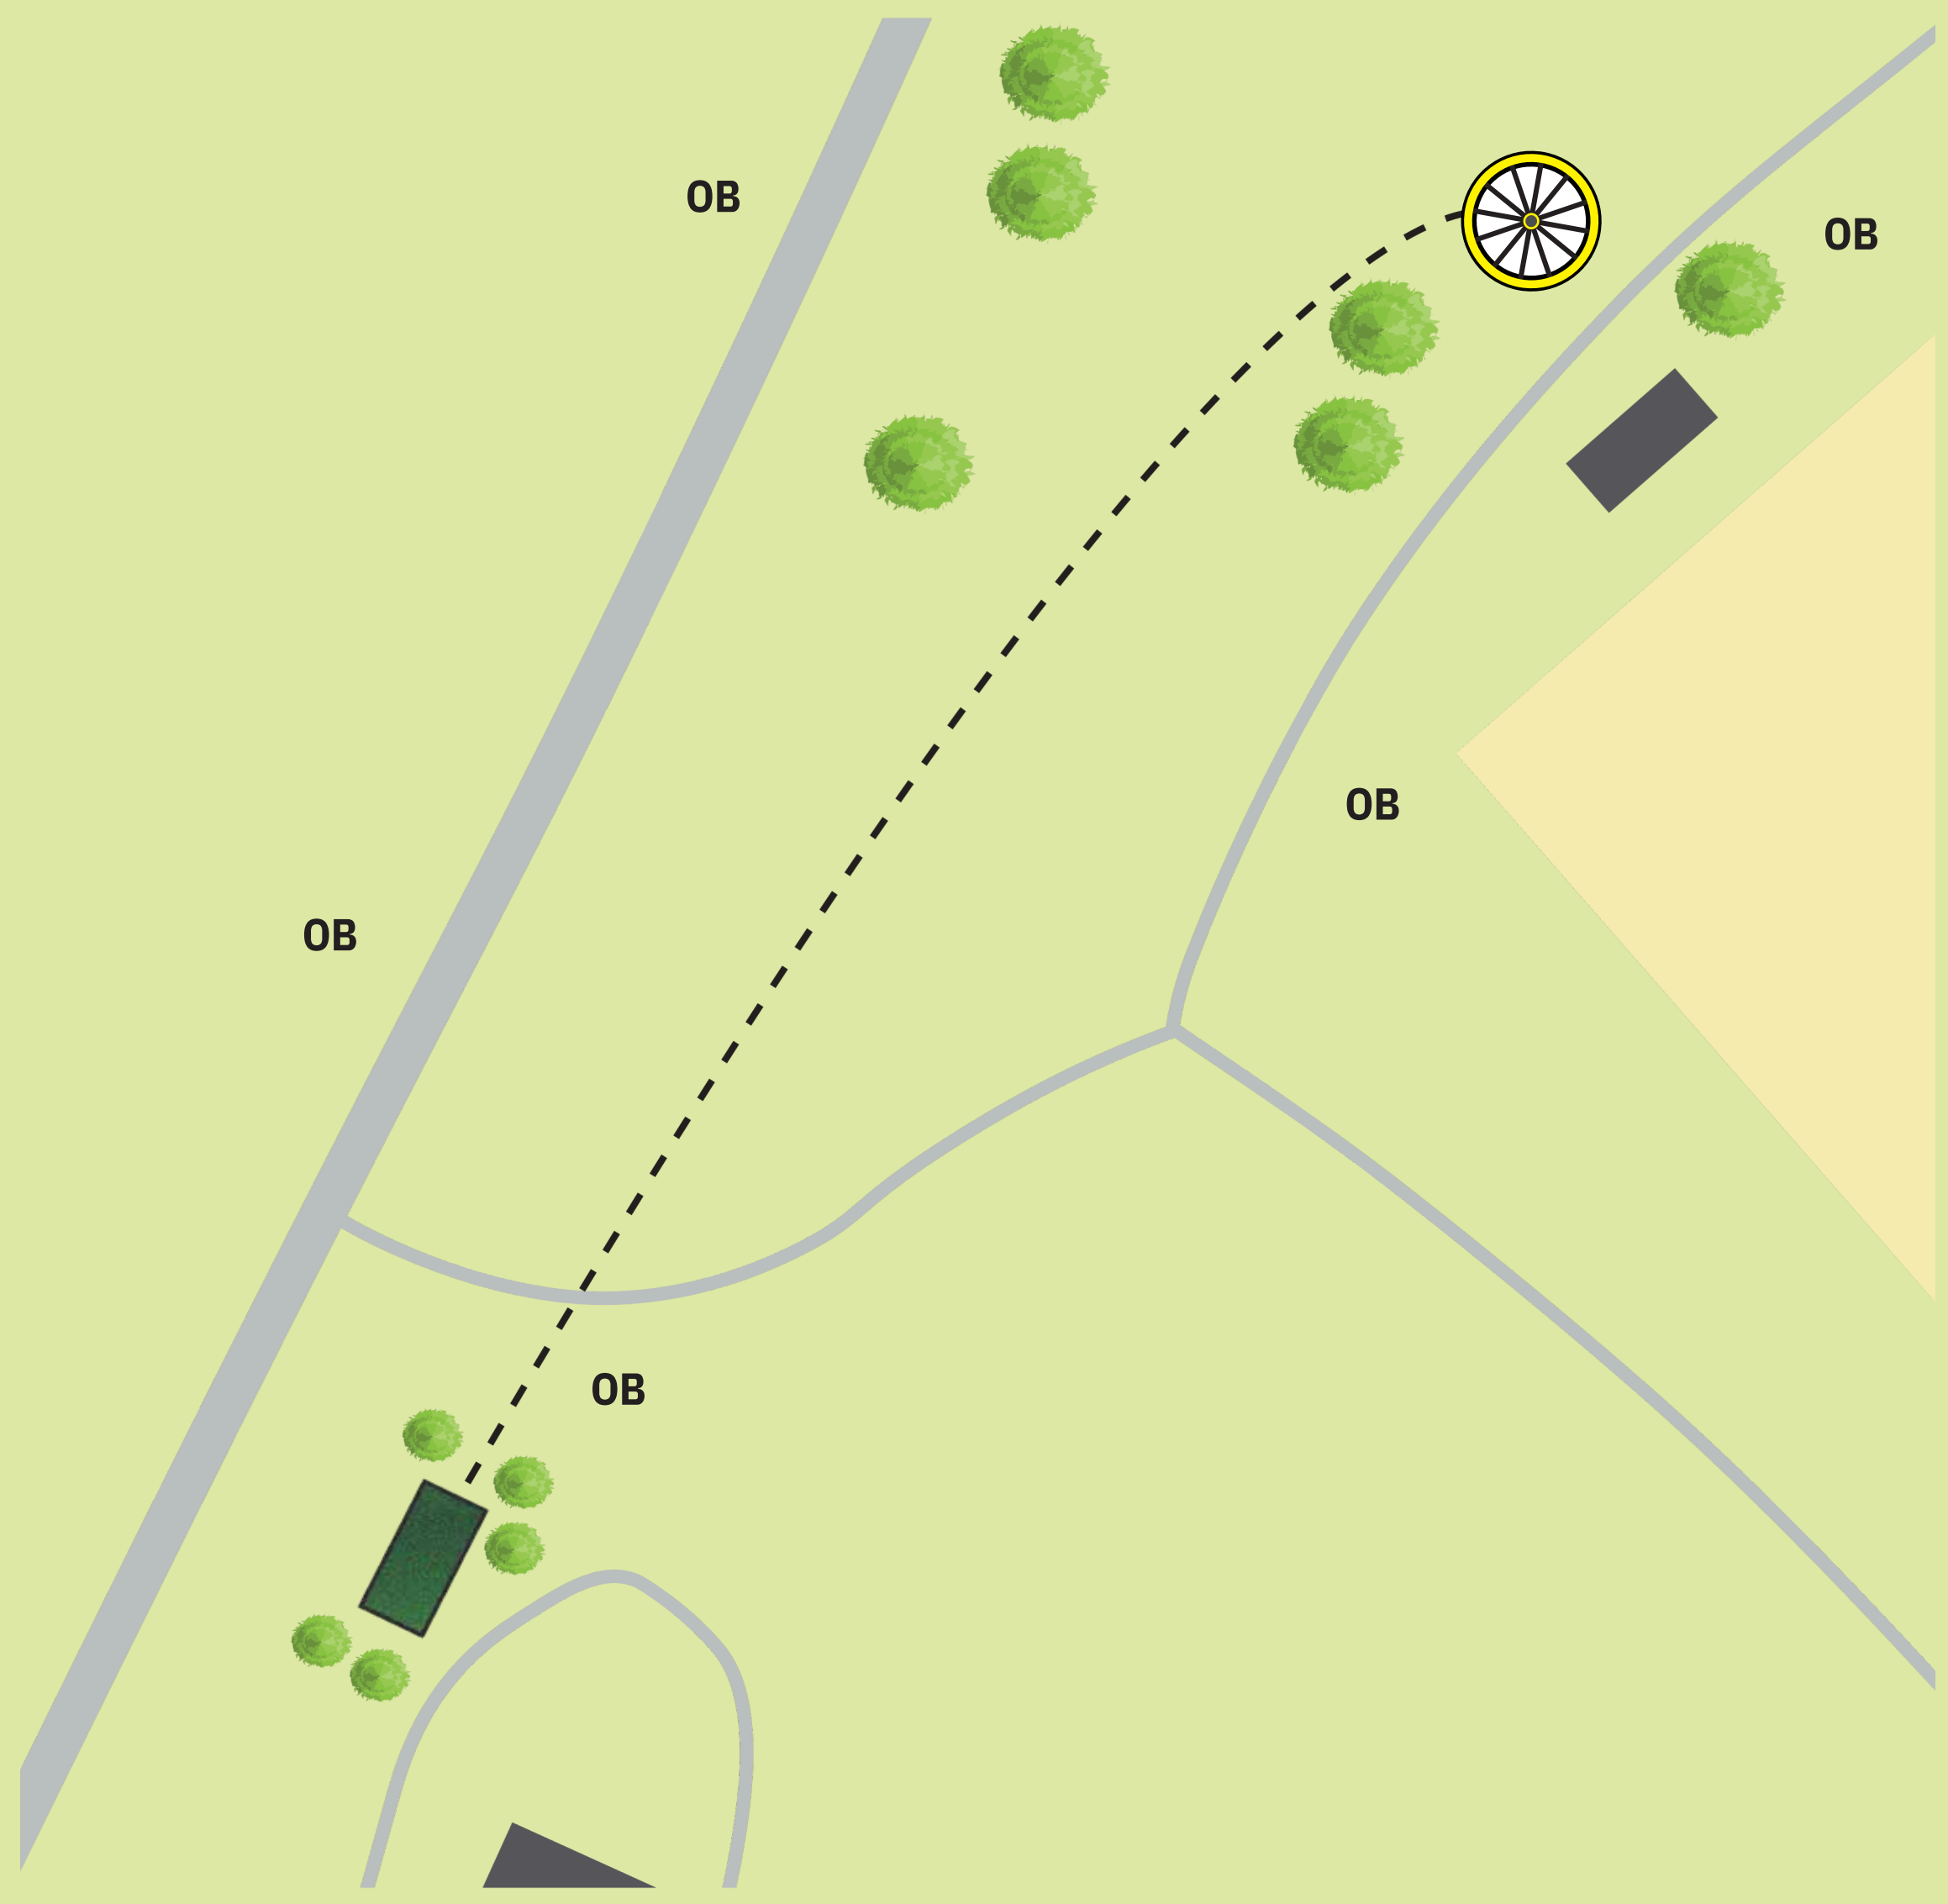

STOVNER

DISCGOLFPARK

3

Par 3

114 m

Regler for hull

OB på og over gangvei/bilvei.

Ta hensyn til andre brukere av området og banen. Kast kun når det er klar bane og ikke fare for å tre e andre.