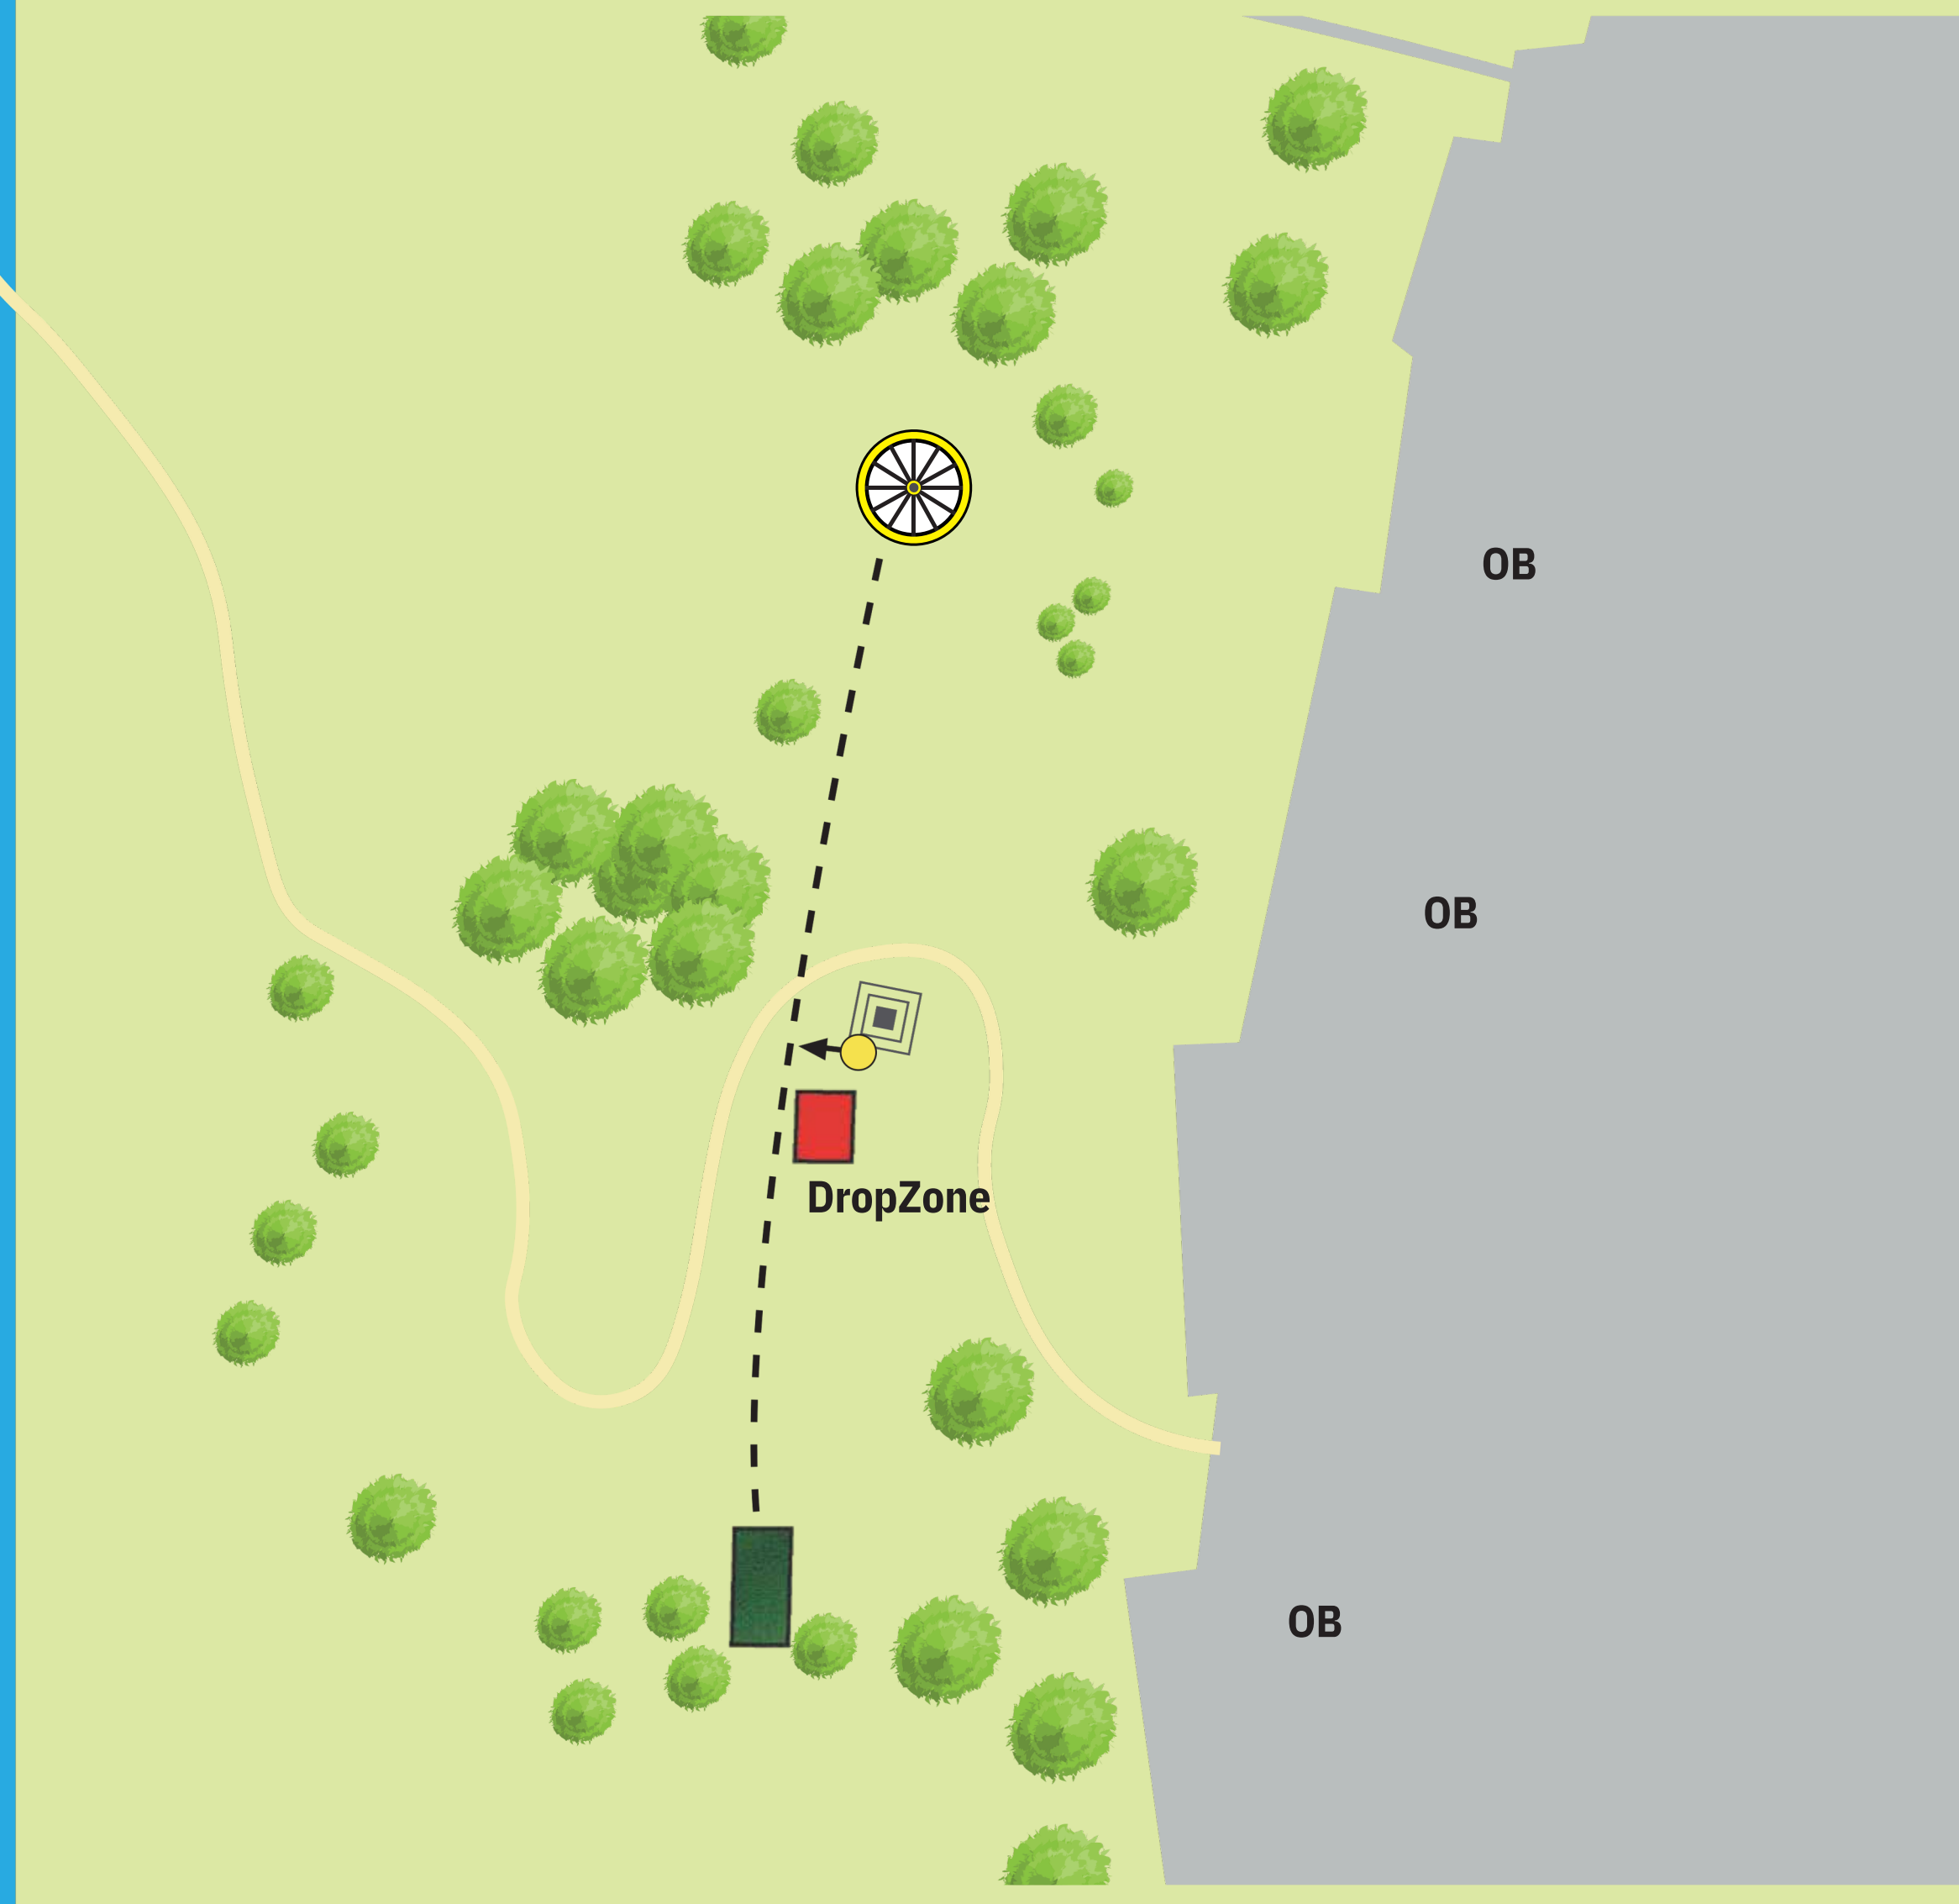

STOVNER

DISCGOLFPARK

1

Par 3

88 m

Regler for hull

Mandatory til venstreformarkert stolpe på mast.
Ved bom, spill fra DropZone.
OB i skolegård

Ta hensyn til andre brukere av området og banen.
Kast kun når det er klar bane og ikke fare for å treffe andre.

STOVNER

DISCGOLFPARK

2

Par 3

78 m

Regler for hull

Bekken bakkurvspillessom
"casual water".

! Ta hensyn til andre brukere av
området og banen.
Kast kun når det er klar bane og
ikke fare for å tre e andre.

Ved bom spill fra DropZone.
OB på og over gangvei/bilvei.

Ta hensyn til andre brukere av området og banen.
Kast kun når det er klar bane og ikke fare for å tre e andre.

STOVNER

DISCGOLFPARK

5

Par 3

130 m

Regler for hull