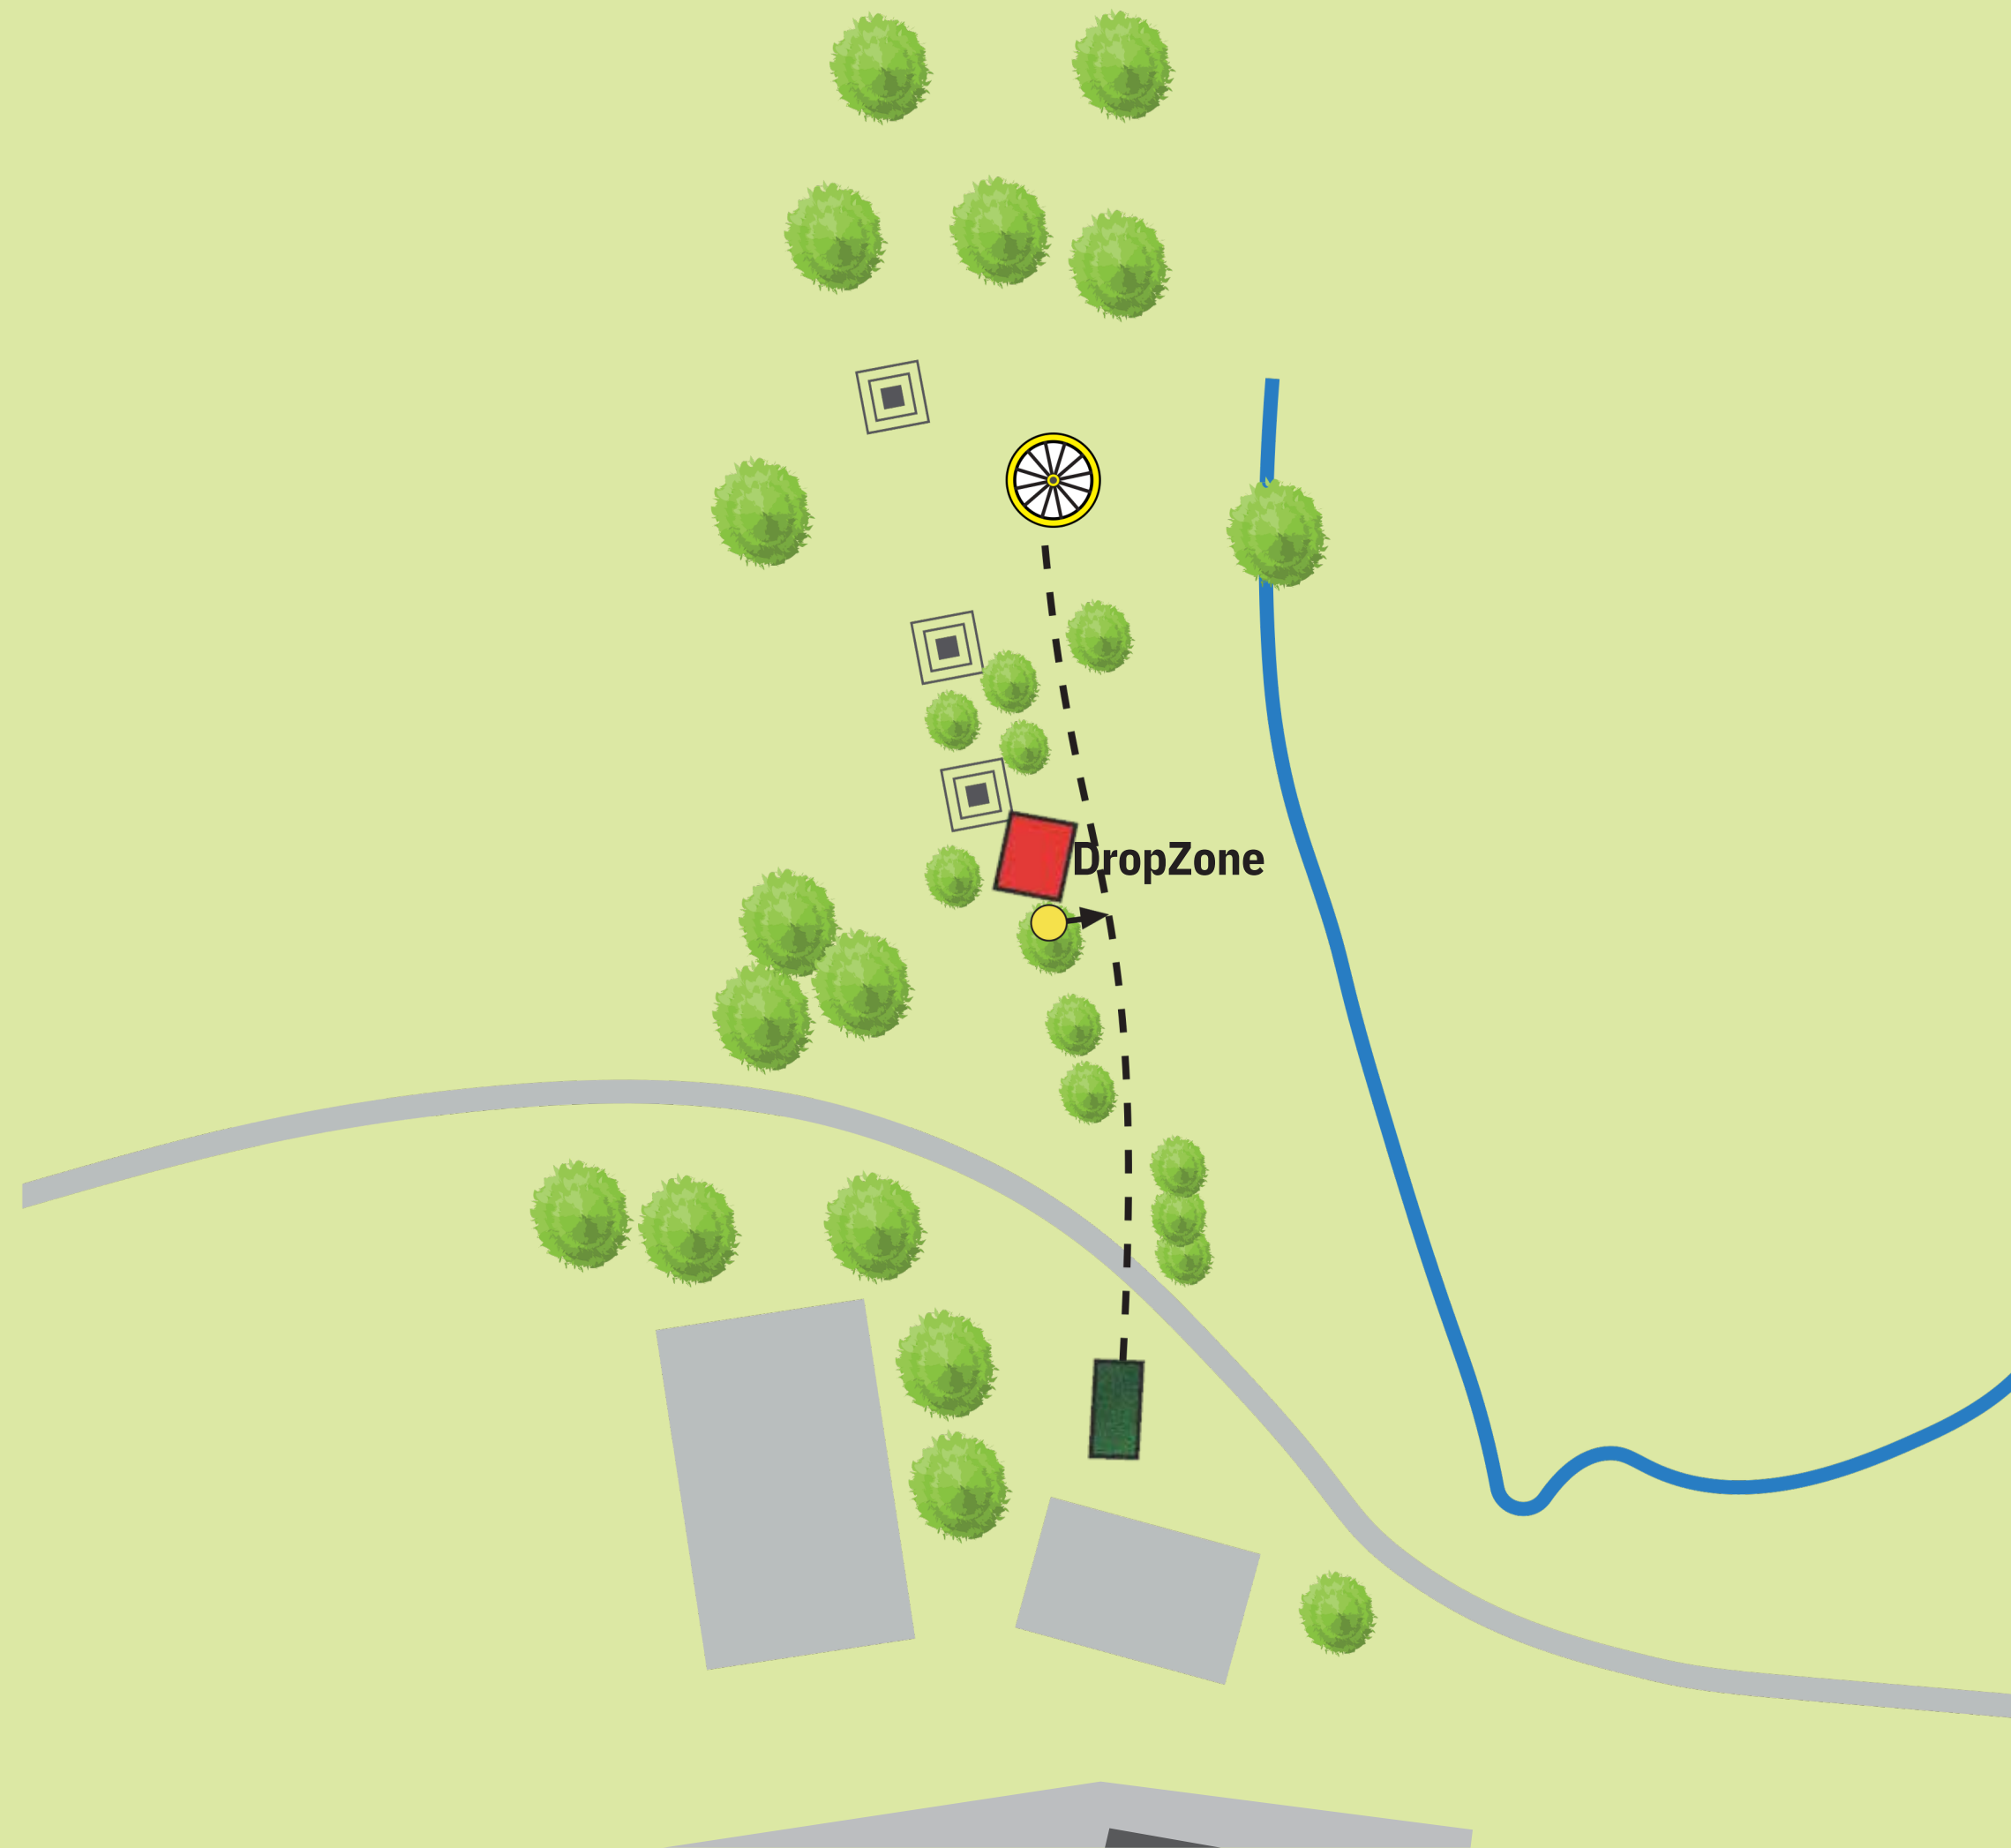

! Ta hensyn til andre brukere av
området og banen.
Kast kun når det er klar bane og
ikke fare for å tre e andre.

STOVNER

DISCGOLFPARK

12

Par 3

87 m

Regler for hull

Dobbel mando mellom markerte trær. Ved bom, spill fra DropZone. OB på og over gang/bilvei.

! Ta hensyn til andre brukere av området og banen.
Kast kun når det er klar bane og ikke fare for å tre e andre.

STOVNER

DISCGOLFPARK

15

Par 3

98 m

Regler for hull

OB på og over gangvei og i hager.

Ta hensyn til andre brukere av området og banen.
Kast kun når det er klar bane og ikke fare for å tre e andre.

STOVNER

DISCGOLFPARK

16

Par 3

66 m

Regler for hull

Mandatory til høyre for markert stolpe på mast.

Ved bom, spill fra DropZone.

Ta hensyn til andre brukere av området og banen.
Kast kun når det er klar bane og ikke fare for å tre e andre.

STOVNER

DISCGOLFPARK

17

Par 3

71 m

Regler for hull