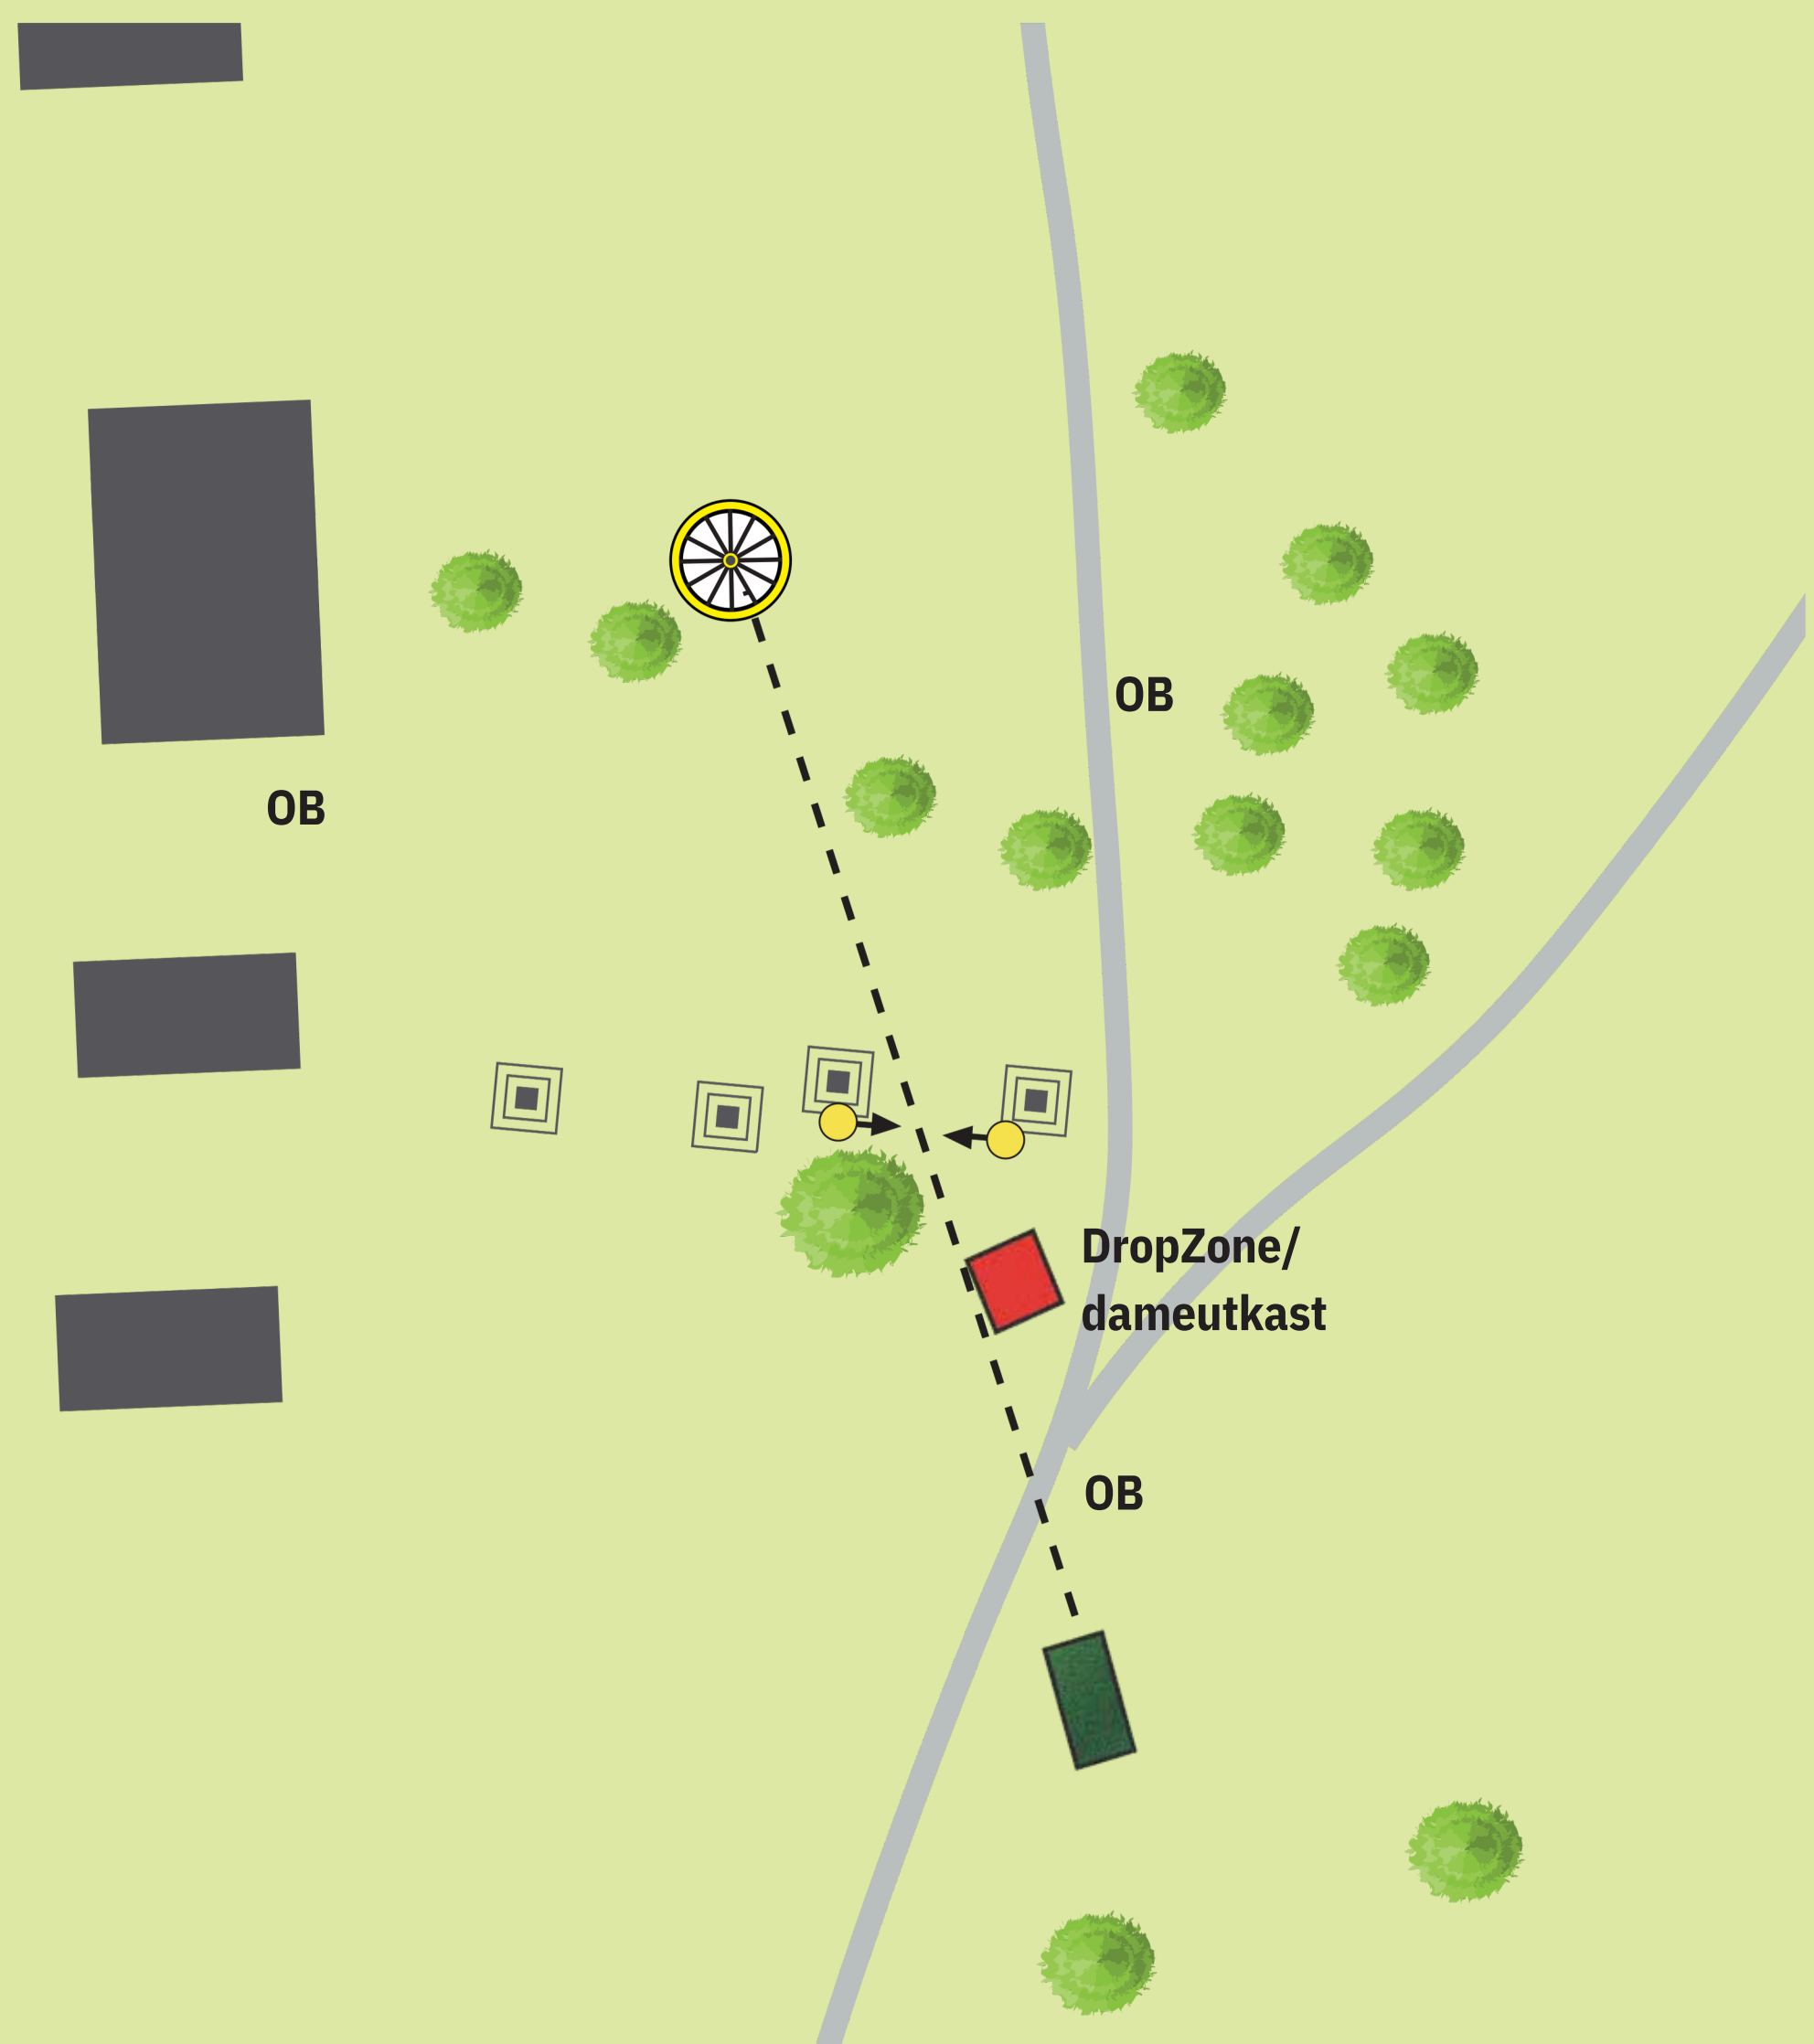

STOVNER

DISCGOLFPARK

14

Par 3

91 m

Regler for hull

Dobbel mando mellom markerte master. Ved bom, spill fra DropZone. OB på og over gangvei og i hager.

! Ta hensyn til andre brukere av området og banen.
Kast kun når det er klar bane og ikke fare for å tre e andre.