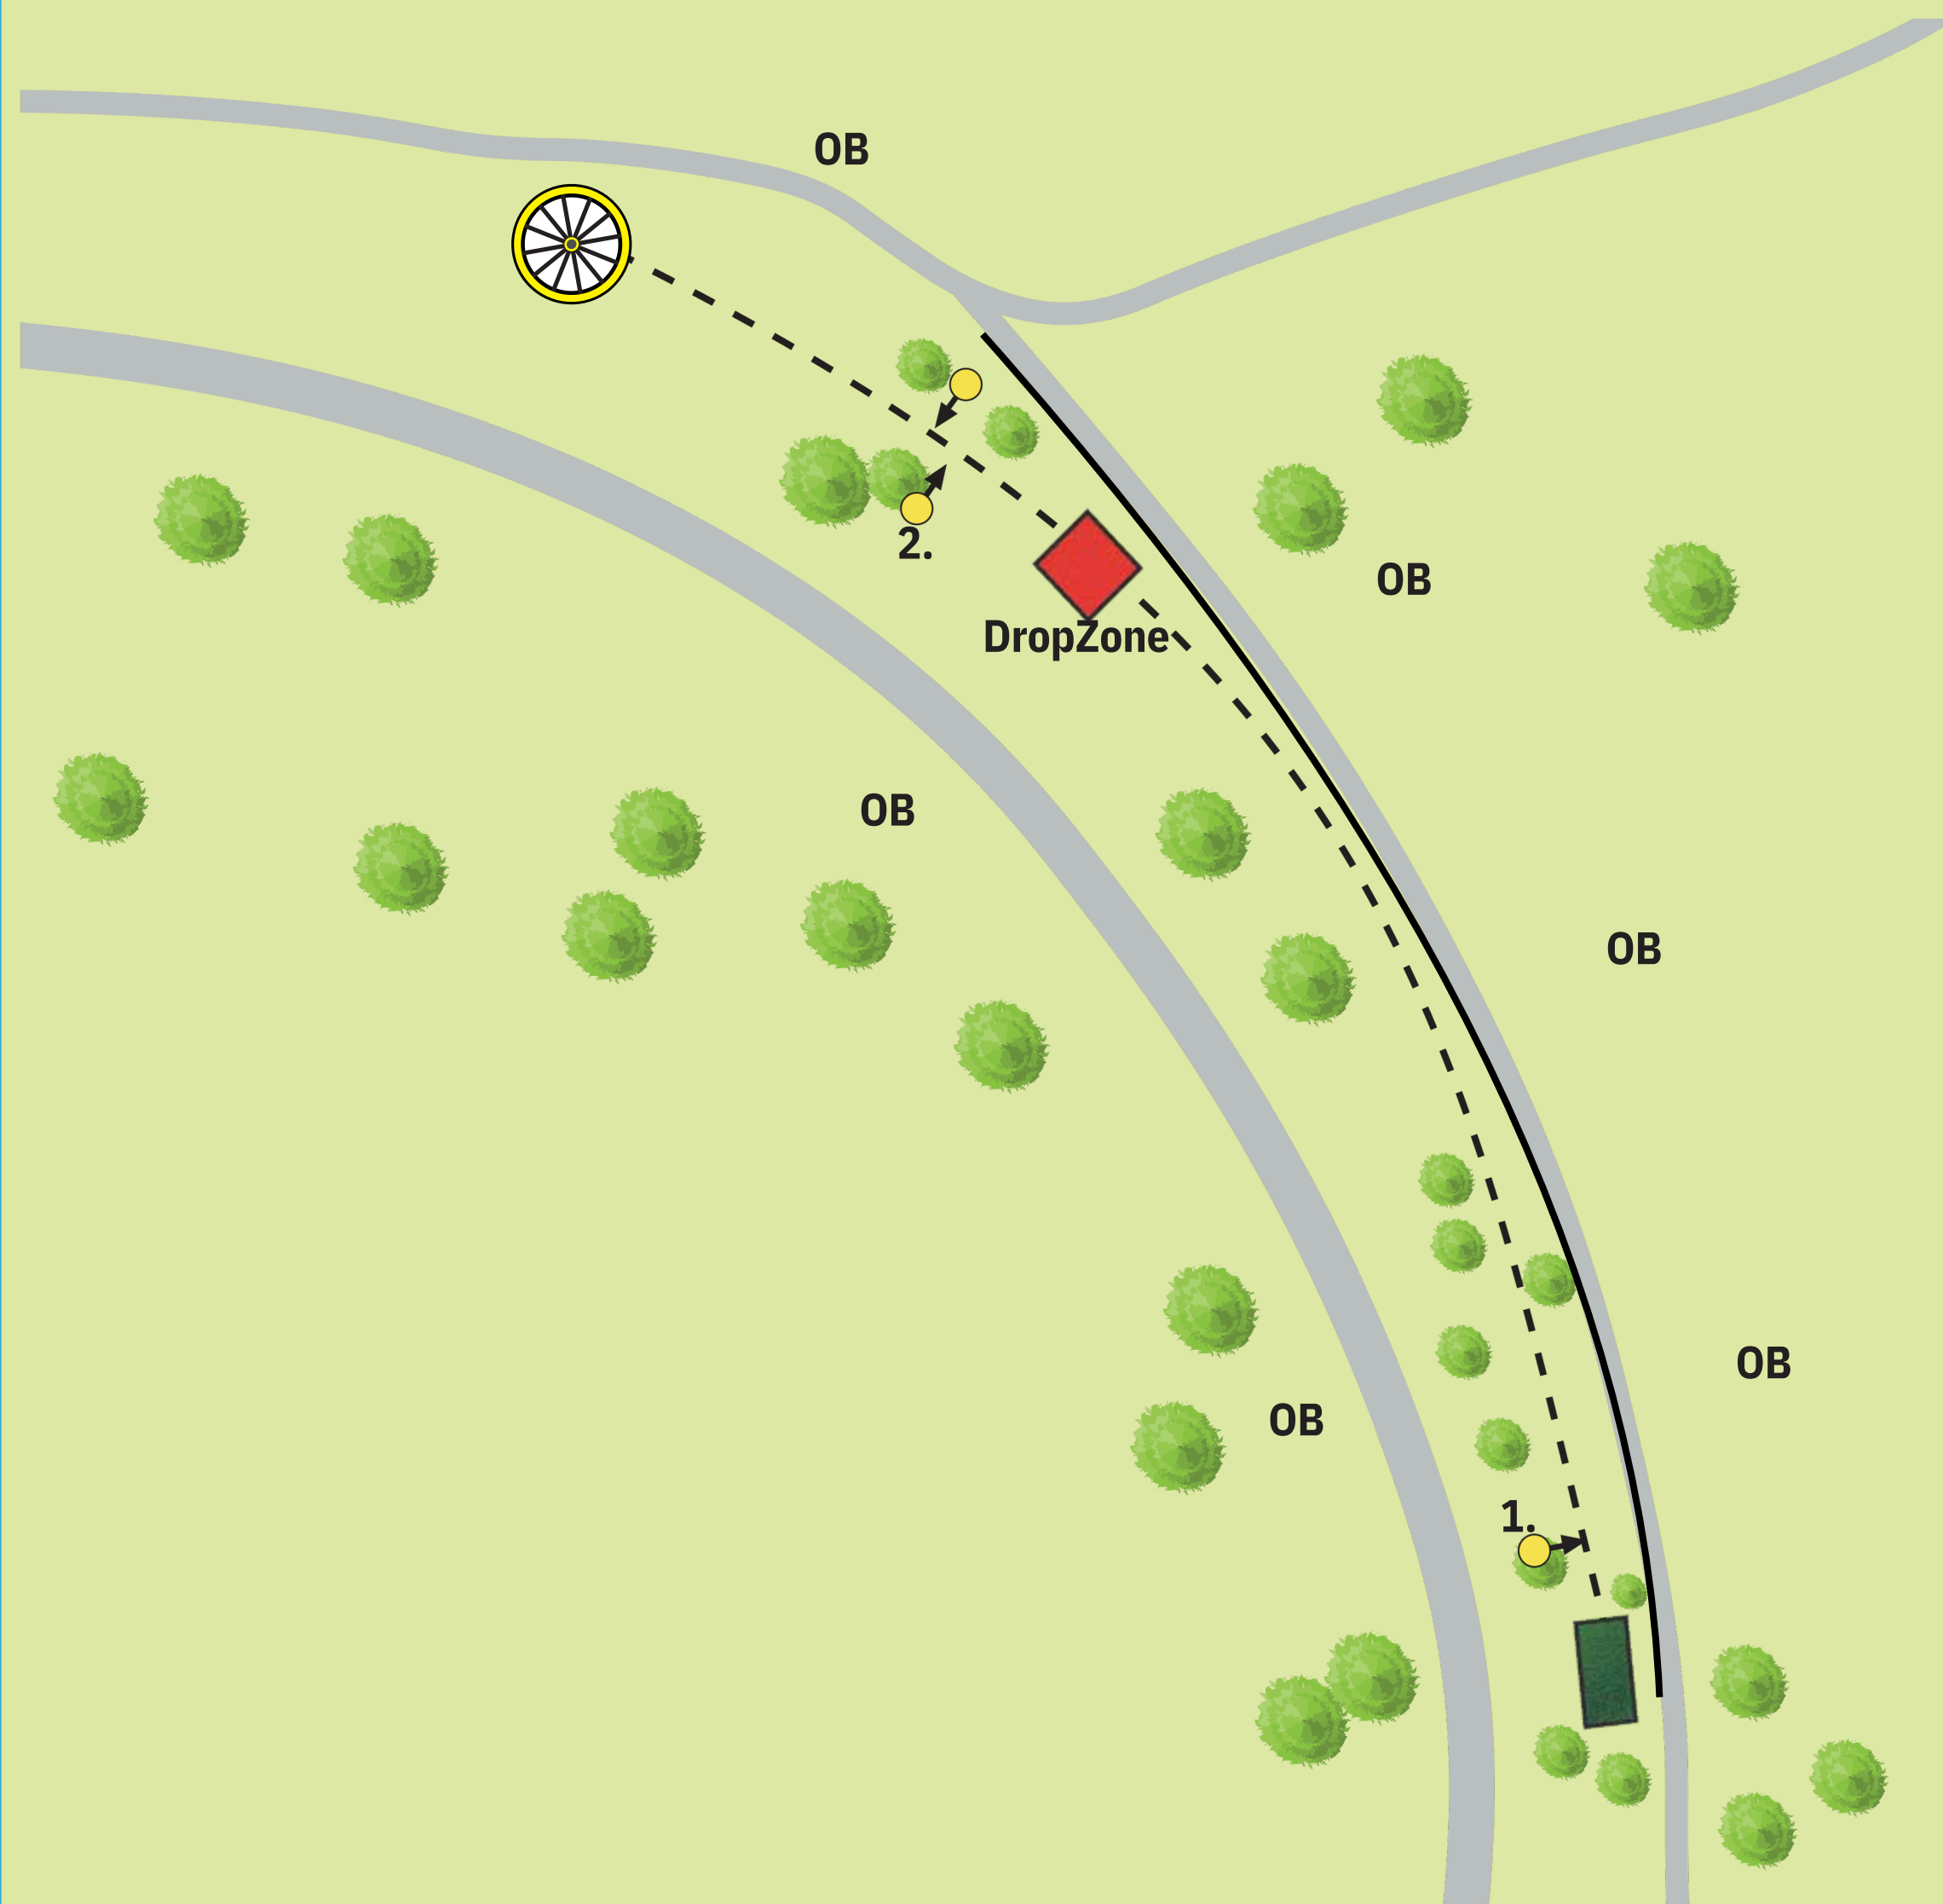

Mandatory til venstre formarkert stolpe.

Ved bom, spill fra siste markerte lie. OB på og over gangvei/bilvei.

Ta hensyn til andre brukere av området og banen.
Kast kun når det er klar bane og ikke fare for å tre e andre.

Ob i sandvolleyballbanene og på skolegården.

Ta hensyn til andre brukere av området og banen.
Kast kun når det er klar bane og ikke fare for å tre e andre.

STOVNER

DISCGOLFPARK

10

Par 4

165 m

Regler for hull

1. Mandatory til høyre for markert tre. Ved bom, spill fra siste markerte lie.
2. Mandatory mellom markerte trær. Ved bom, spill fra DropZone OB på og over bilvei. OB på og over gangvei høyre. Etter dobbelmando, OB på og over bilvei og gangvei.

! Ta hensyn til andre brukere av området og banen.
Kast kun når det er klar bane og ikke fare for å treffe andre.

STOVNER

DISCGOLFPARK

11

Par 4

195 m

Regler for hull

Mando til venstre for markert tre.
Ved bom, spill fra DropZone.
OB på og over gangvei til venstre, i
hager og i markert område ved
kur v.