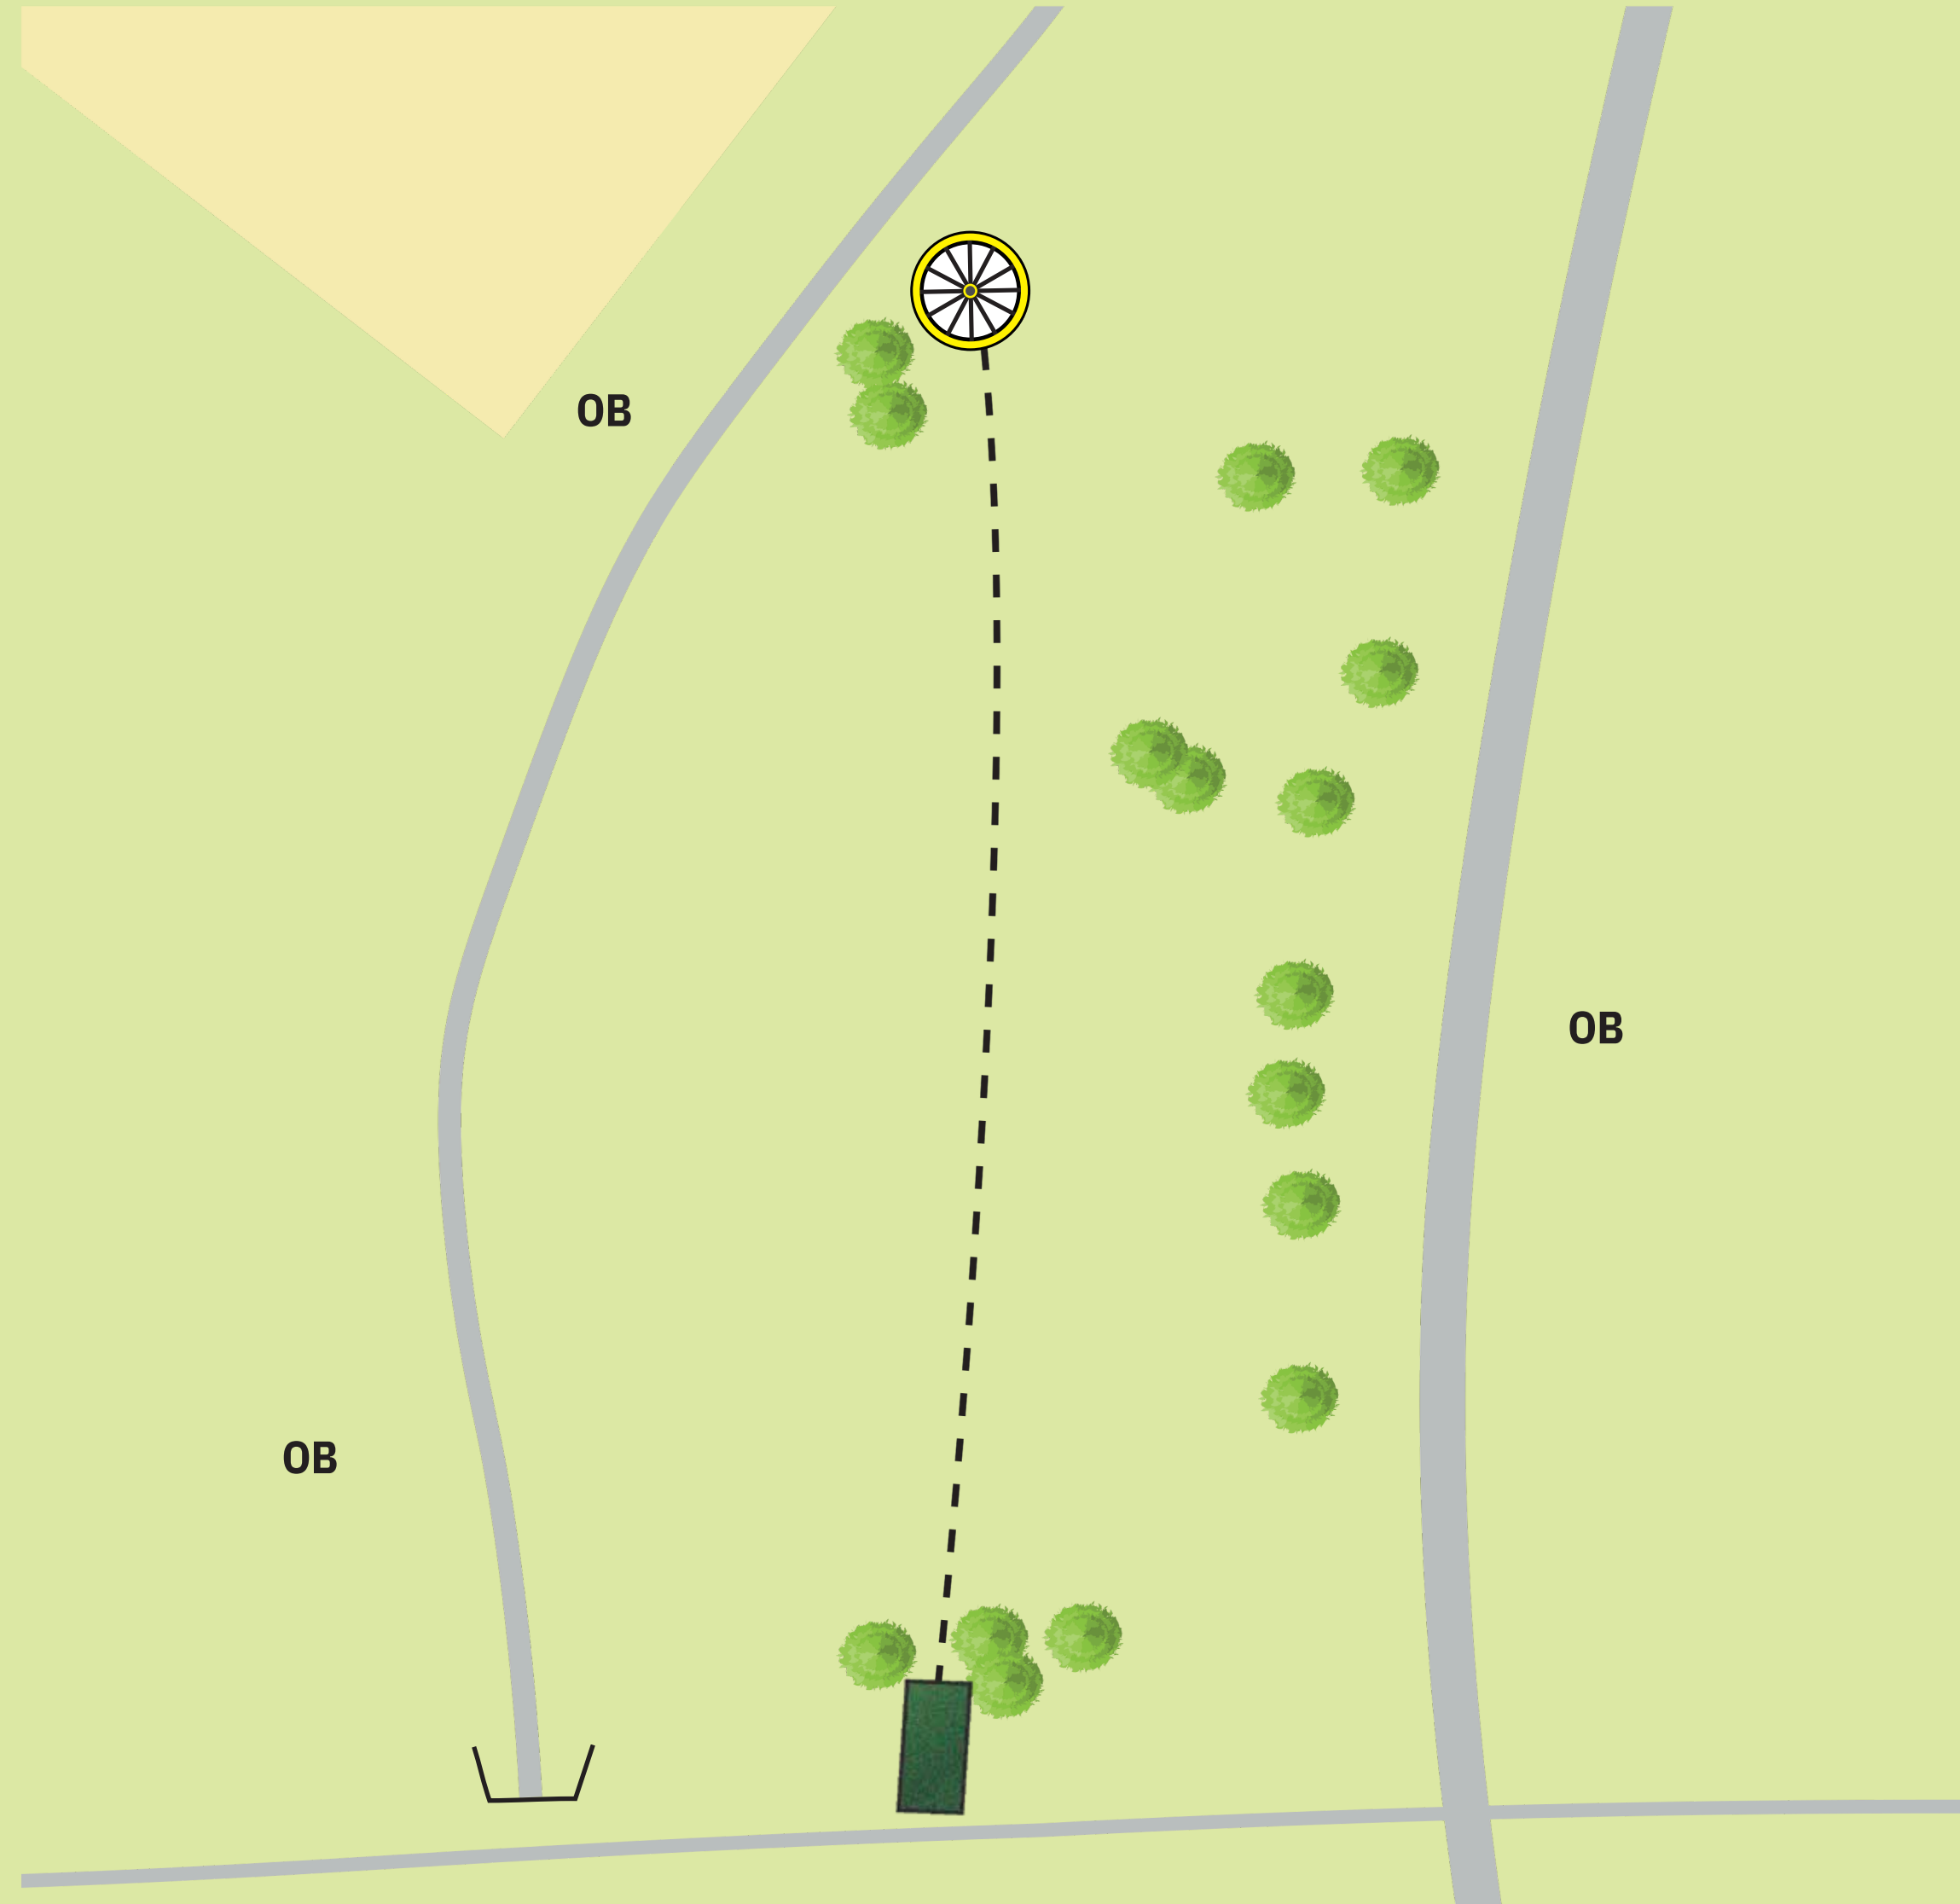

Ta hensyn til andre brukere av området og banen. Kast kun når det er klar bane og ikke fare for å tre e andre.

STOVNER

DISCGOLFPARK

4

Par 3

119 m

Regler for hull

Dobbelmando mellommarkerte trær.

Ved bom spill fra DropZone.
OB på og over gangvei/bilvei.

Ta hensyn til andre brukere av området og banen.
Kast kun når det er klar bane og ikke fare for å tre e andre.

STOVNER

DISCGOLFPARK

5

Par 3

130 m

Regler for hull

OB på og over gangvei/bilvei.

Ta hensyn til andre brukere av området og banen. Kast kun når det er klar bane og ikke fare for å tre e andre.

STOVNER

DISCGOLFPARK

6

Par 3

124 m

Regler for hull

Mandatory til venstre formarkert stolpe.

Ved bom, spill fra siste markerte lie. OB på og over gangvei/bilvei.

Ta hensyn til andre brukere av området og banen.
Kast kun når det er klar bane og ikke fare for å tre e andre.