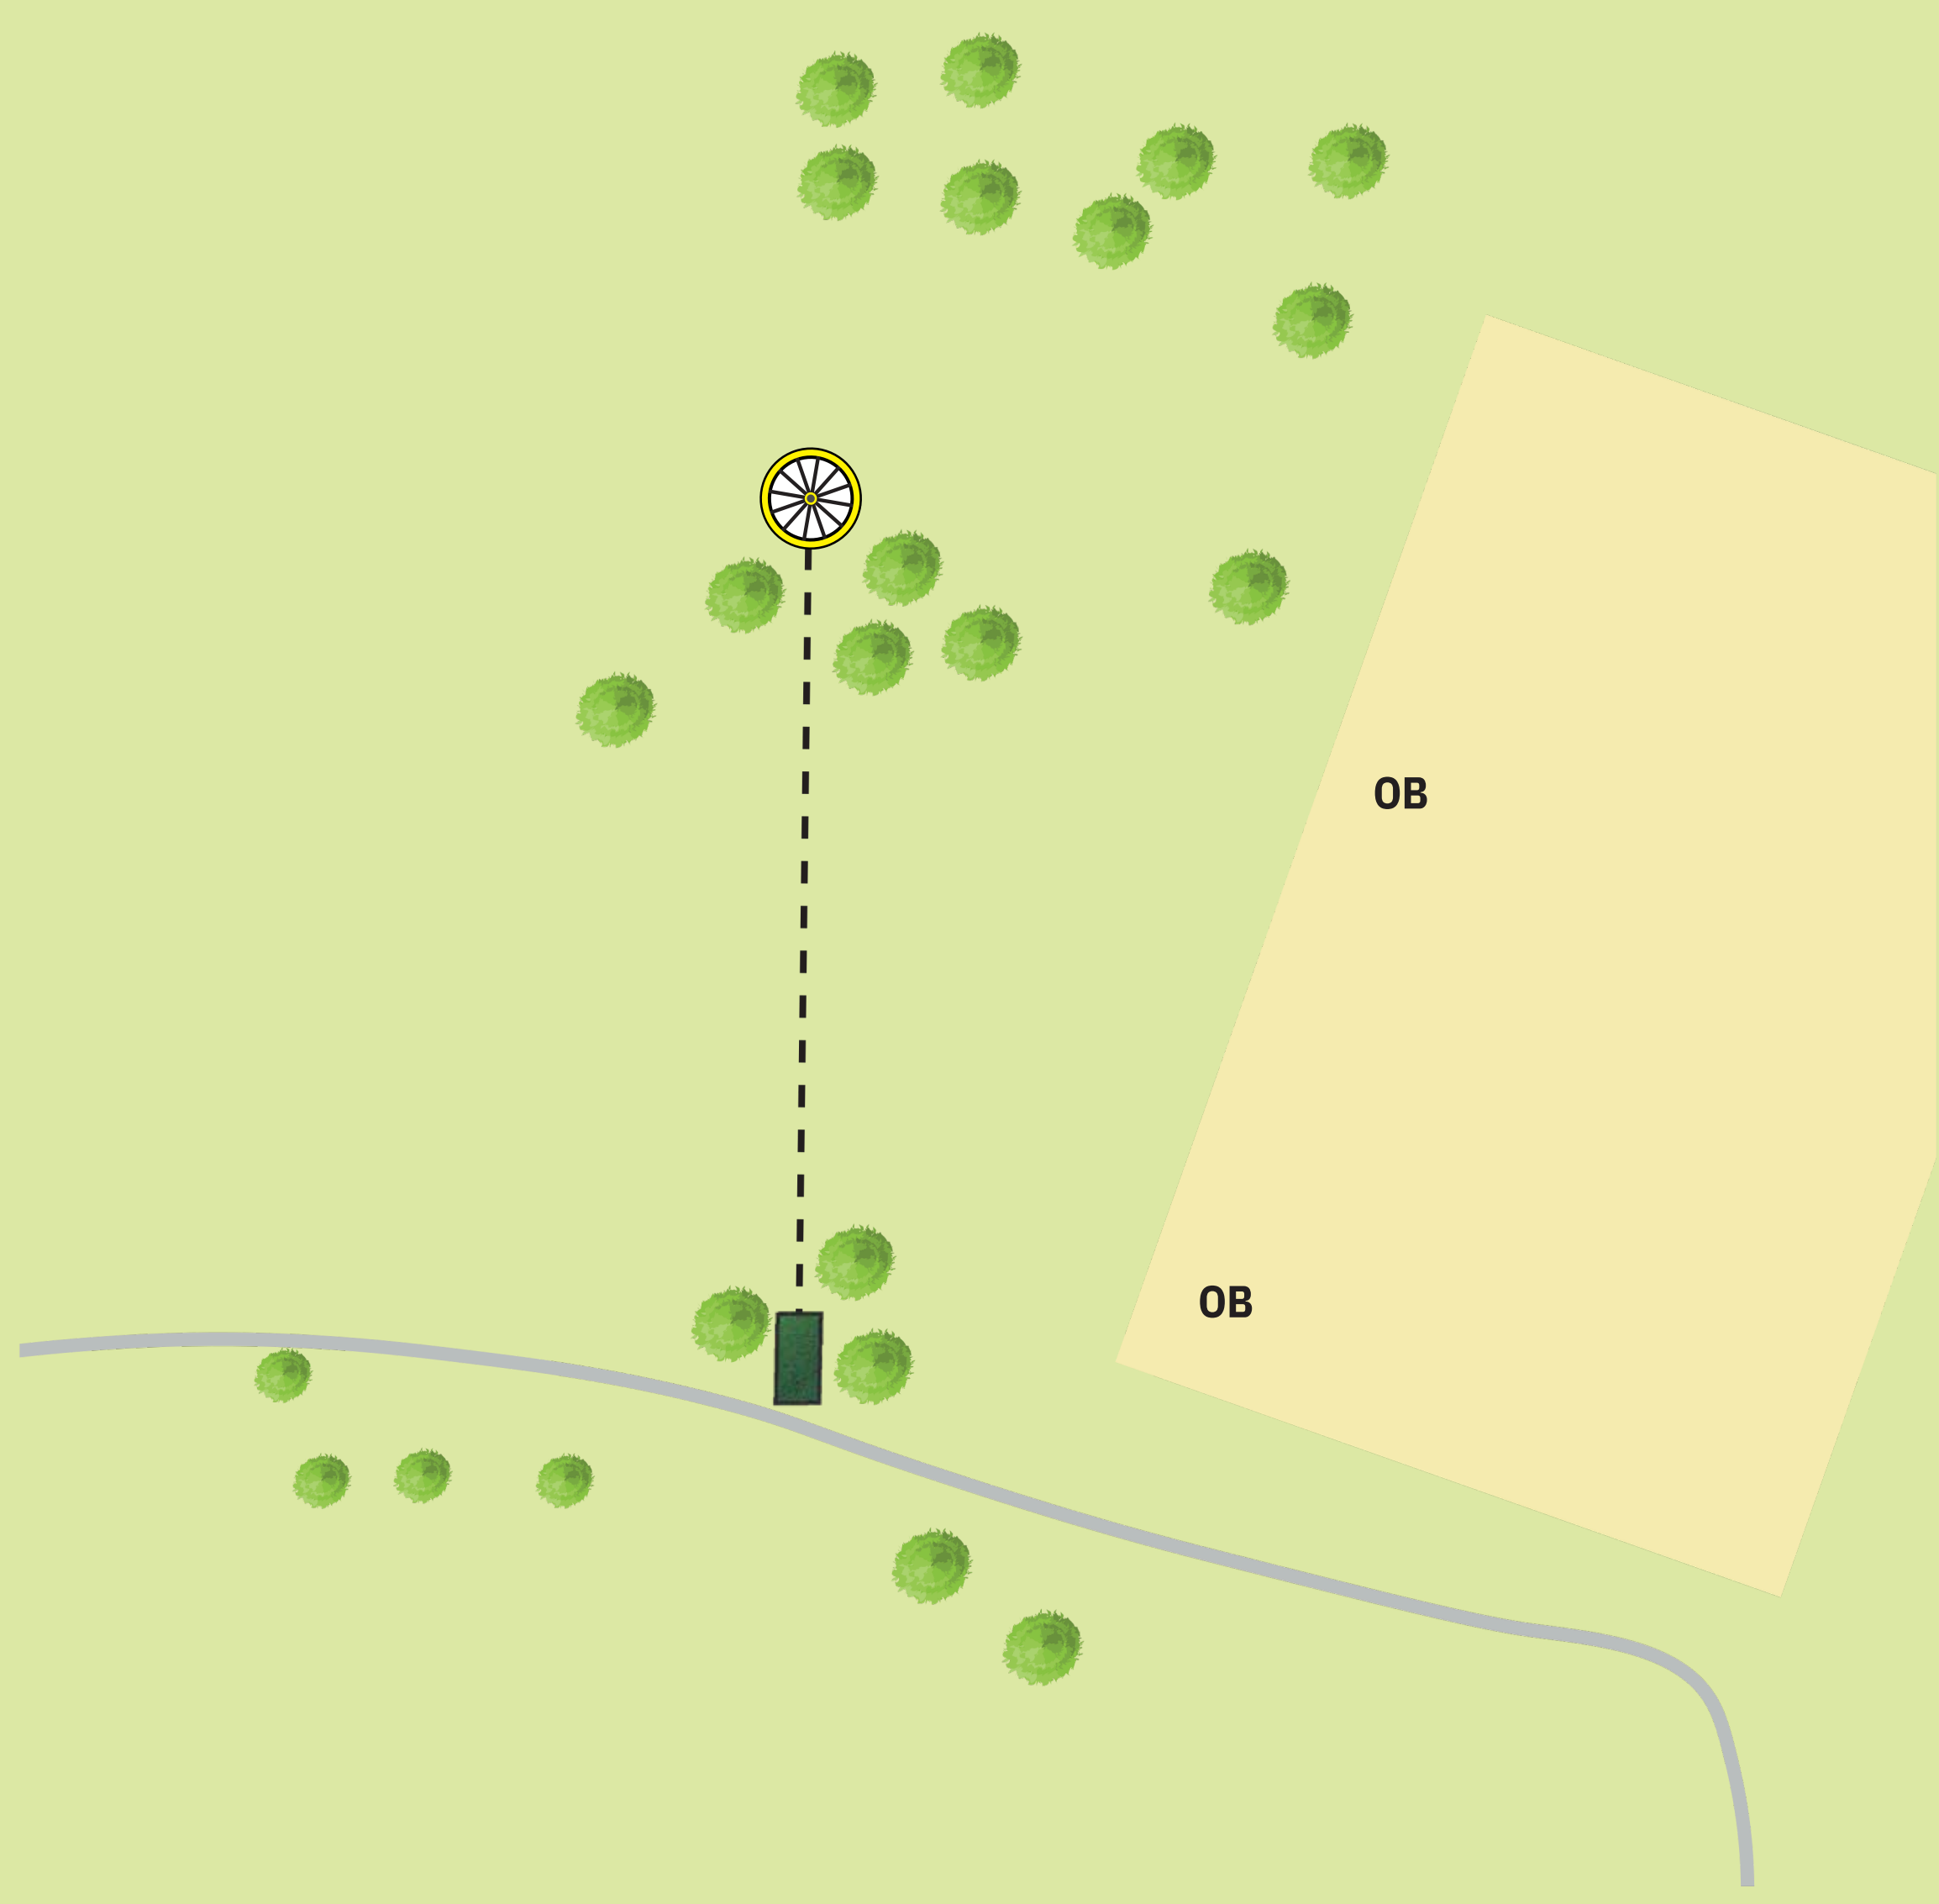

Ved bom spill fra DropZone.
OB på og over gangvei/bilvei.

Ta hensyn til andre brukere av området og banen.
Kast kun når det er klar bane og ikke fare for å tre e andre.

STOVNER

DISCGOLFPARK

5

Par 3

130 m

Regler for hull

Mandatory til venstre formarkert stolpe.

Ved bom, spill fra siste markerte lie. OB på og over gangvei/bilvei.

Ta hensyn til andre brukere av området og banen.
Kast kun når det er klar bane og ikke fare for å tre e andre.

STOVNER

DISCGOLFPARK

8

Par 3

75 m

Regler for hull

OB på markert grusbane.

! Ta hensyn til andre brukere av området og banen.
Kast kun når det er klar bane og ikke fare for å tre e andre.

1. Mandatory til høyre for markert tre. Ved bom, spill fra siste markerte lie.
2. Mandatory mellom markerte trær. Ved bom, spill fra DropZone OB på og over bilvei. OB på og over gangvei høyre. Etter dobbelmando, OB på og over bilvei og gangvei.