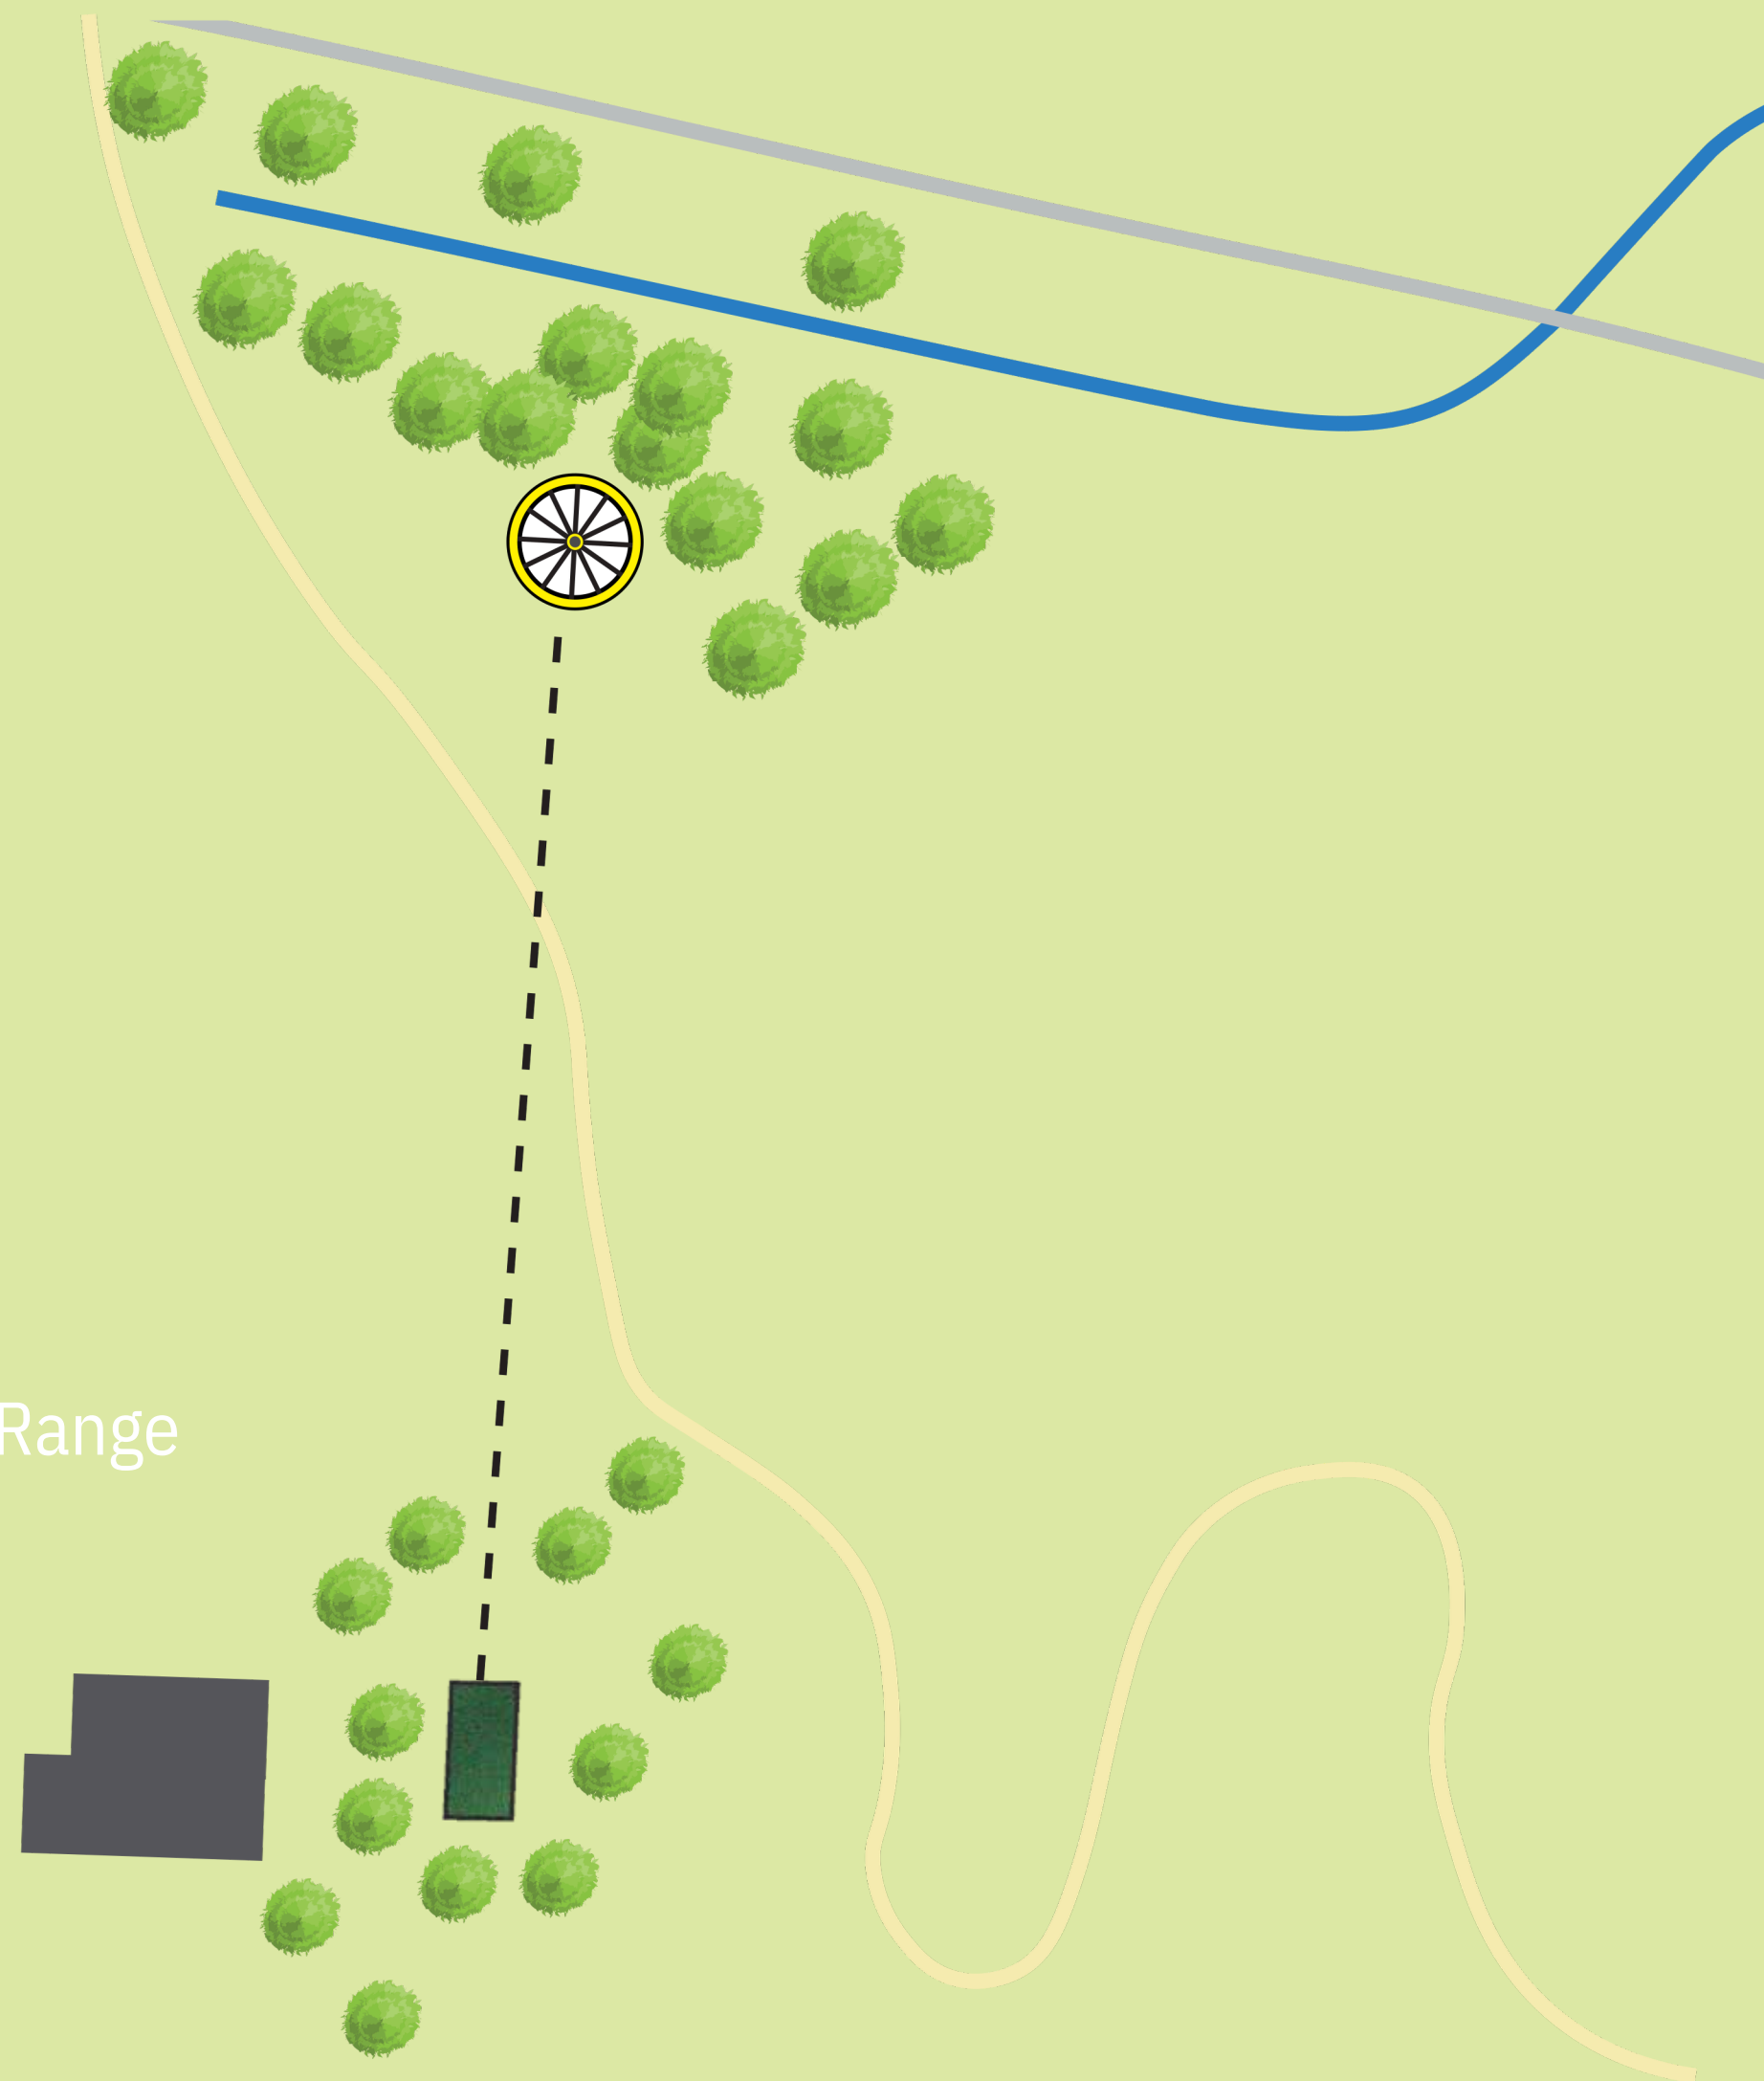

STOVNER

DISCGOLFPARK

2

Par 3

78 m

Regler for hull

Bekken bakkurvspillessom
"casual water".

! Ta hensyn til andre brukere av
området og banen.
Kast kun når det er klar bane og
ikke fare for å tre e andre.

Driving Range