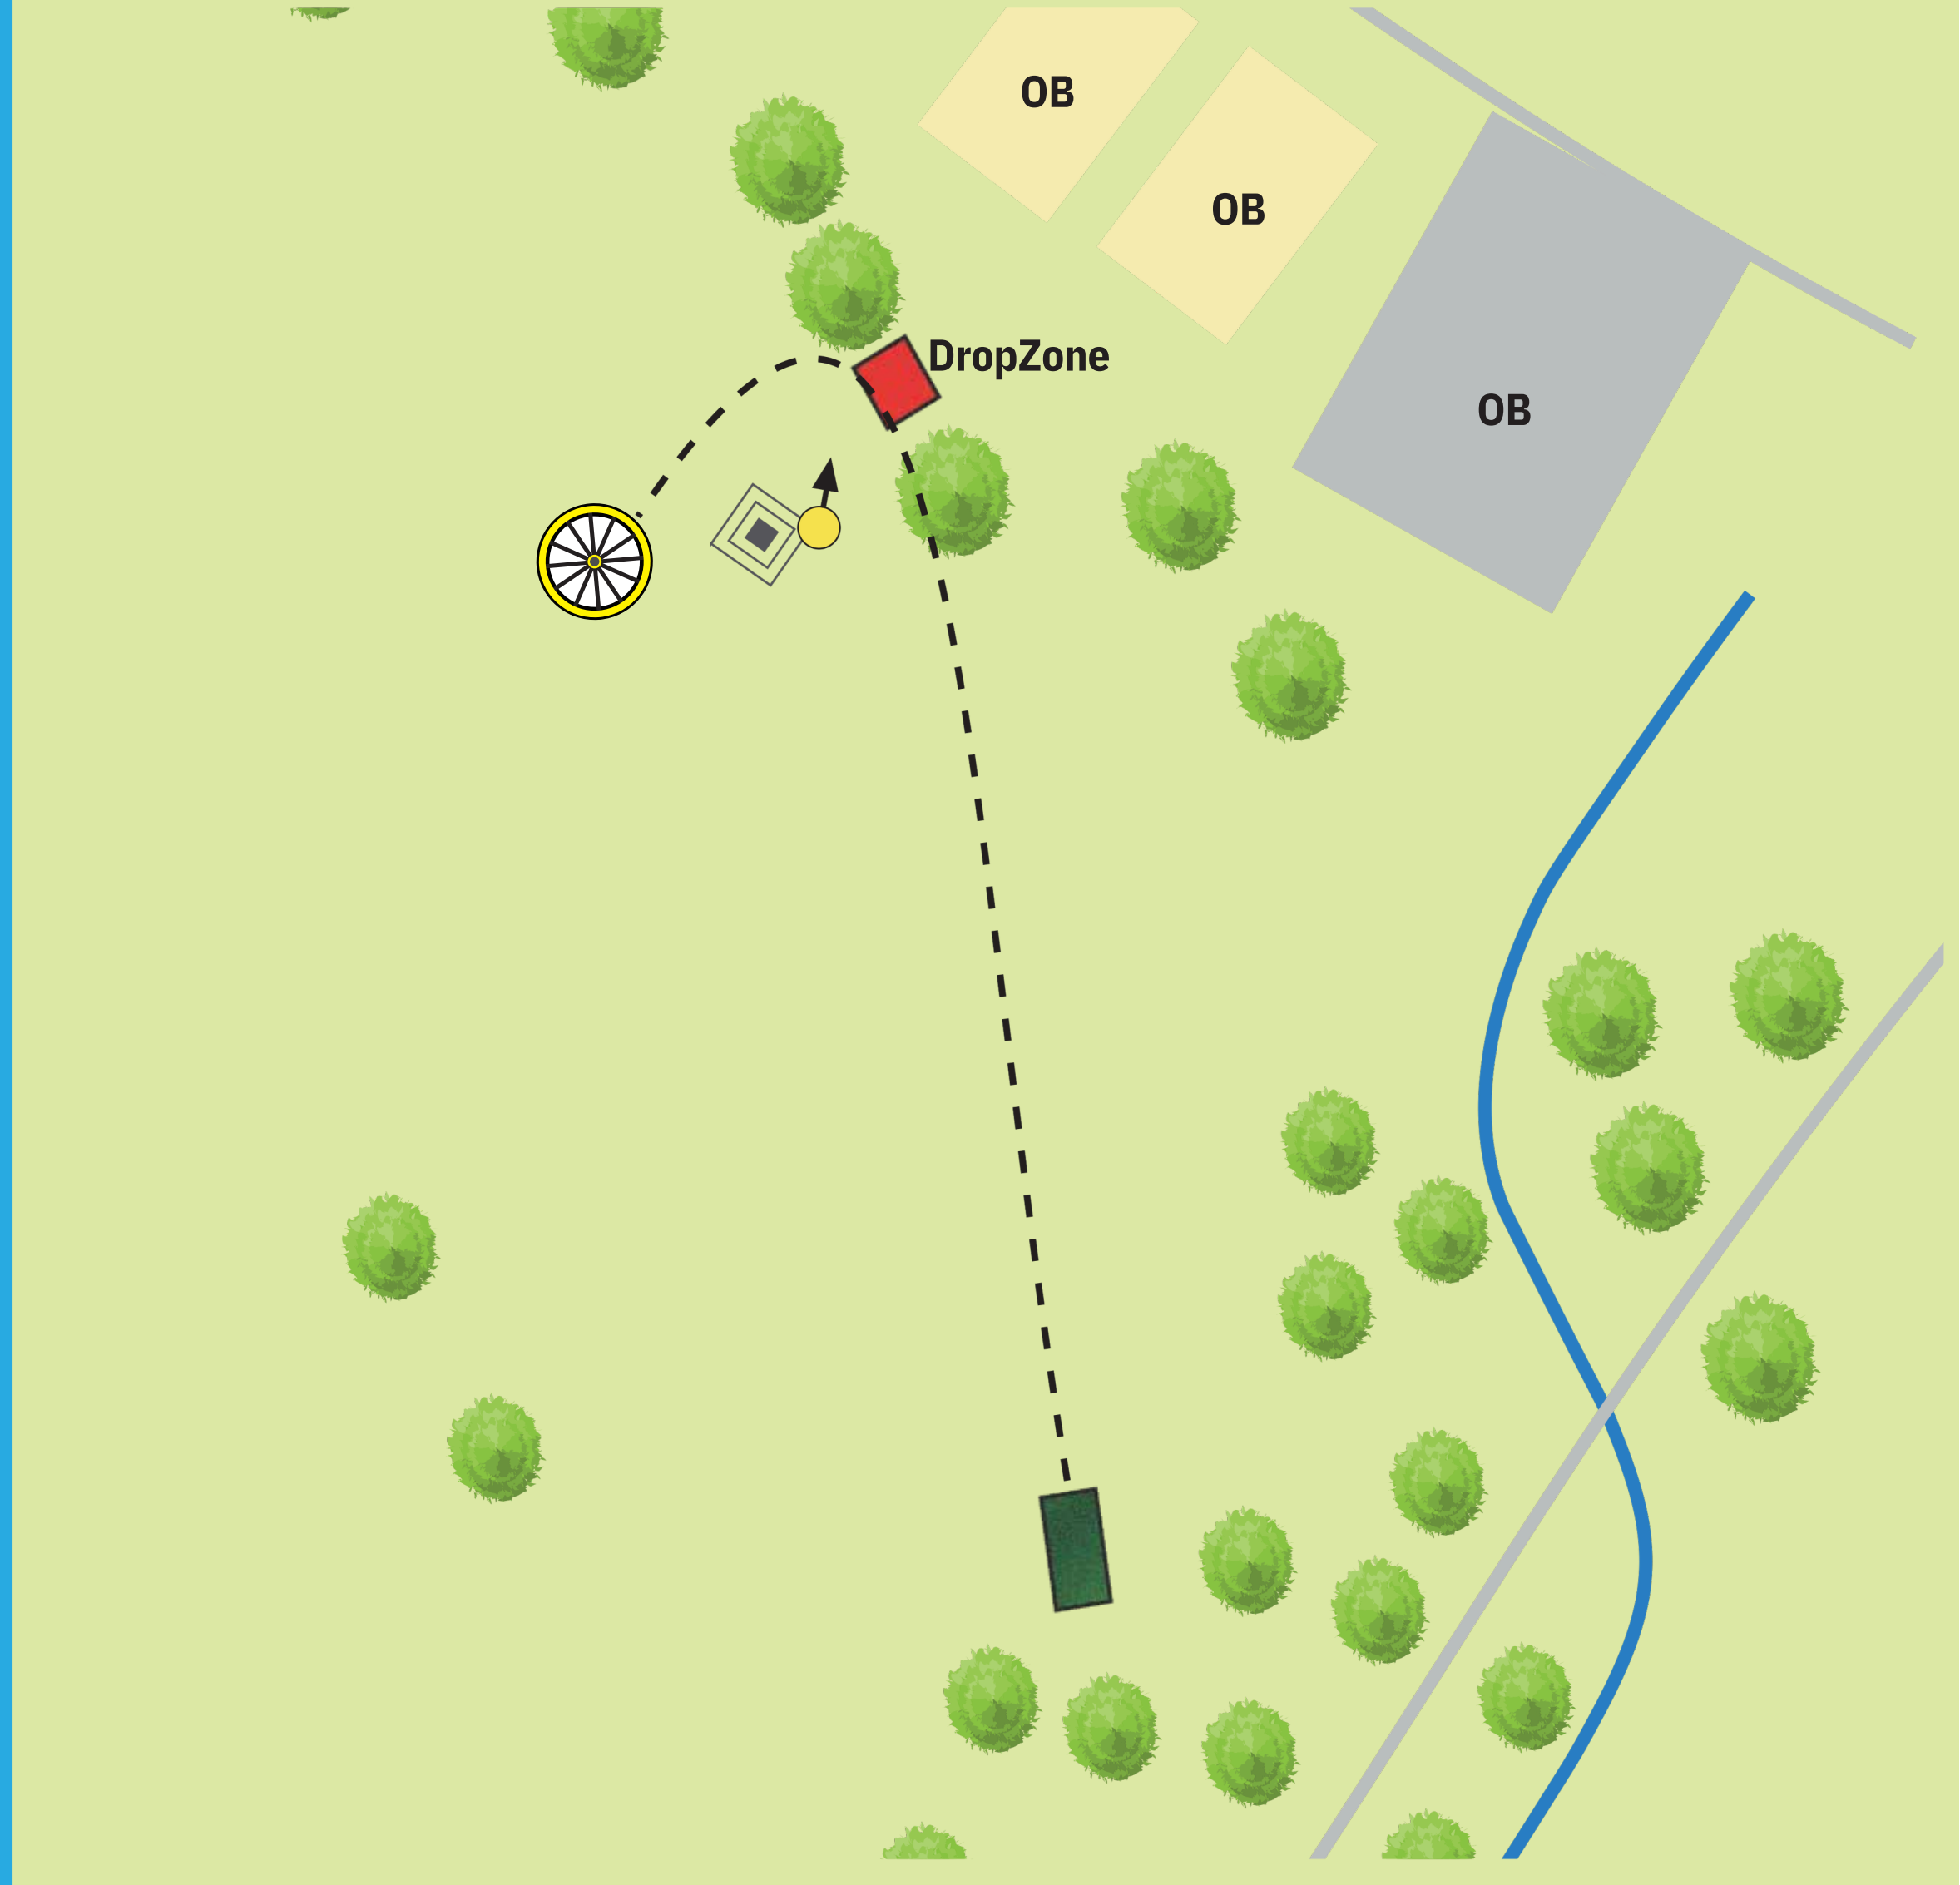

STOVNER

DISCGOLFPARK

9

Par 3

92 m

Regler for hull

Mandotil høyre formarkert stolpe på mast.

Ved bom, spill fra DropZone.

Ob i sandvolleyballbanene og på skolegården.

Ta hensyn til andre brukere av området og banen.
Kast kun når det er klar bane og ikke fare for å tre e andre.