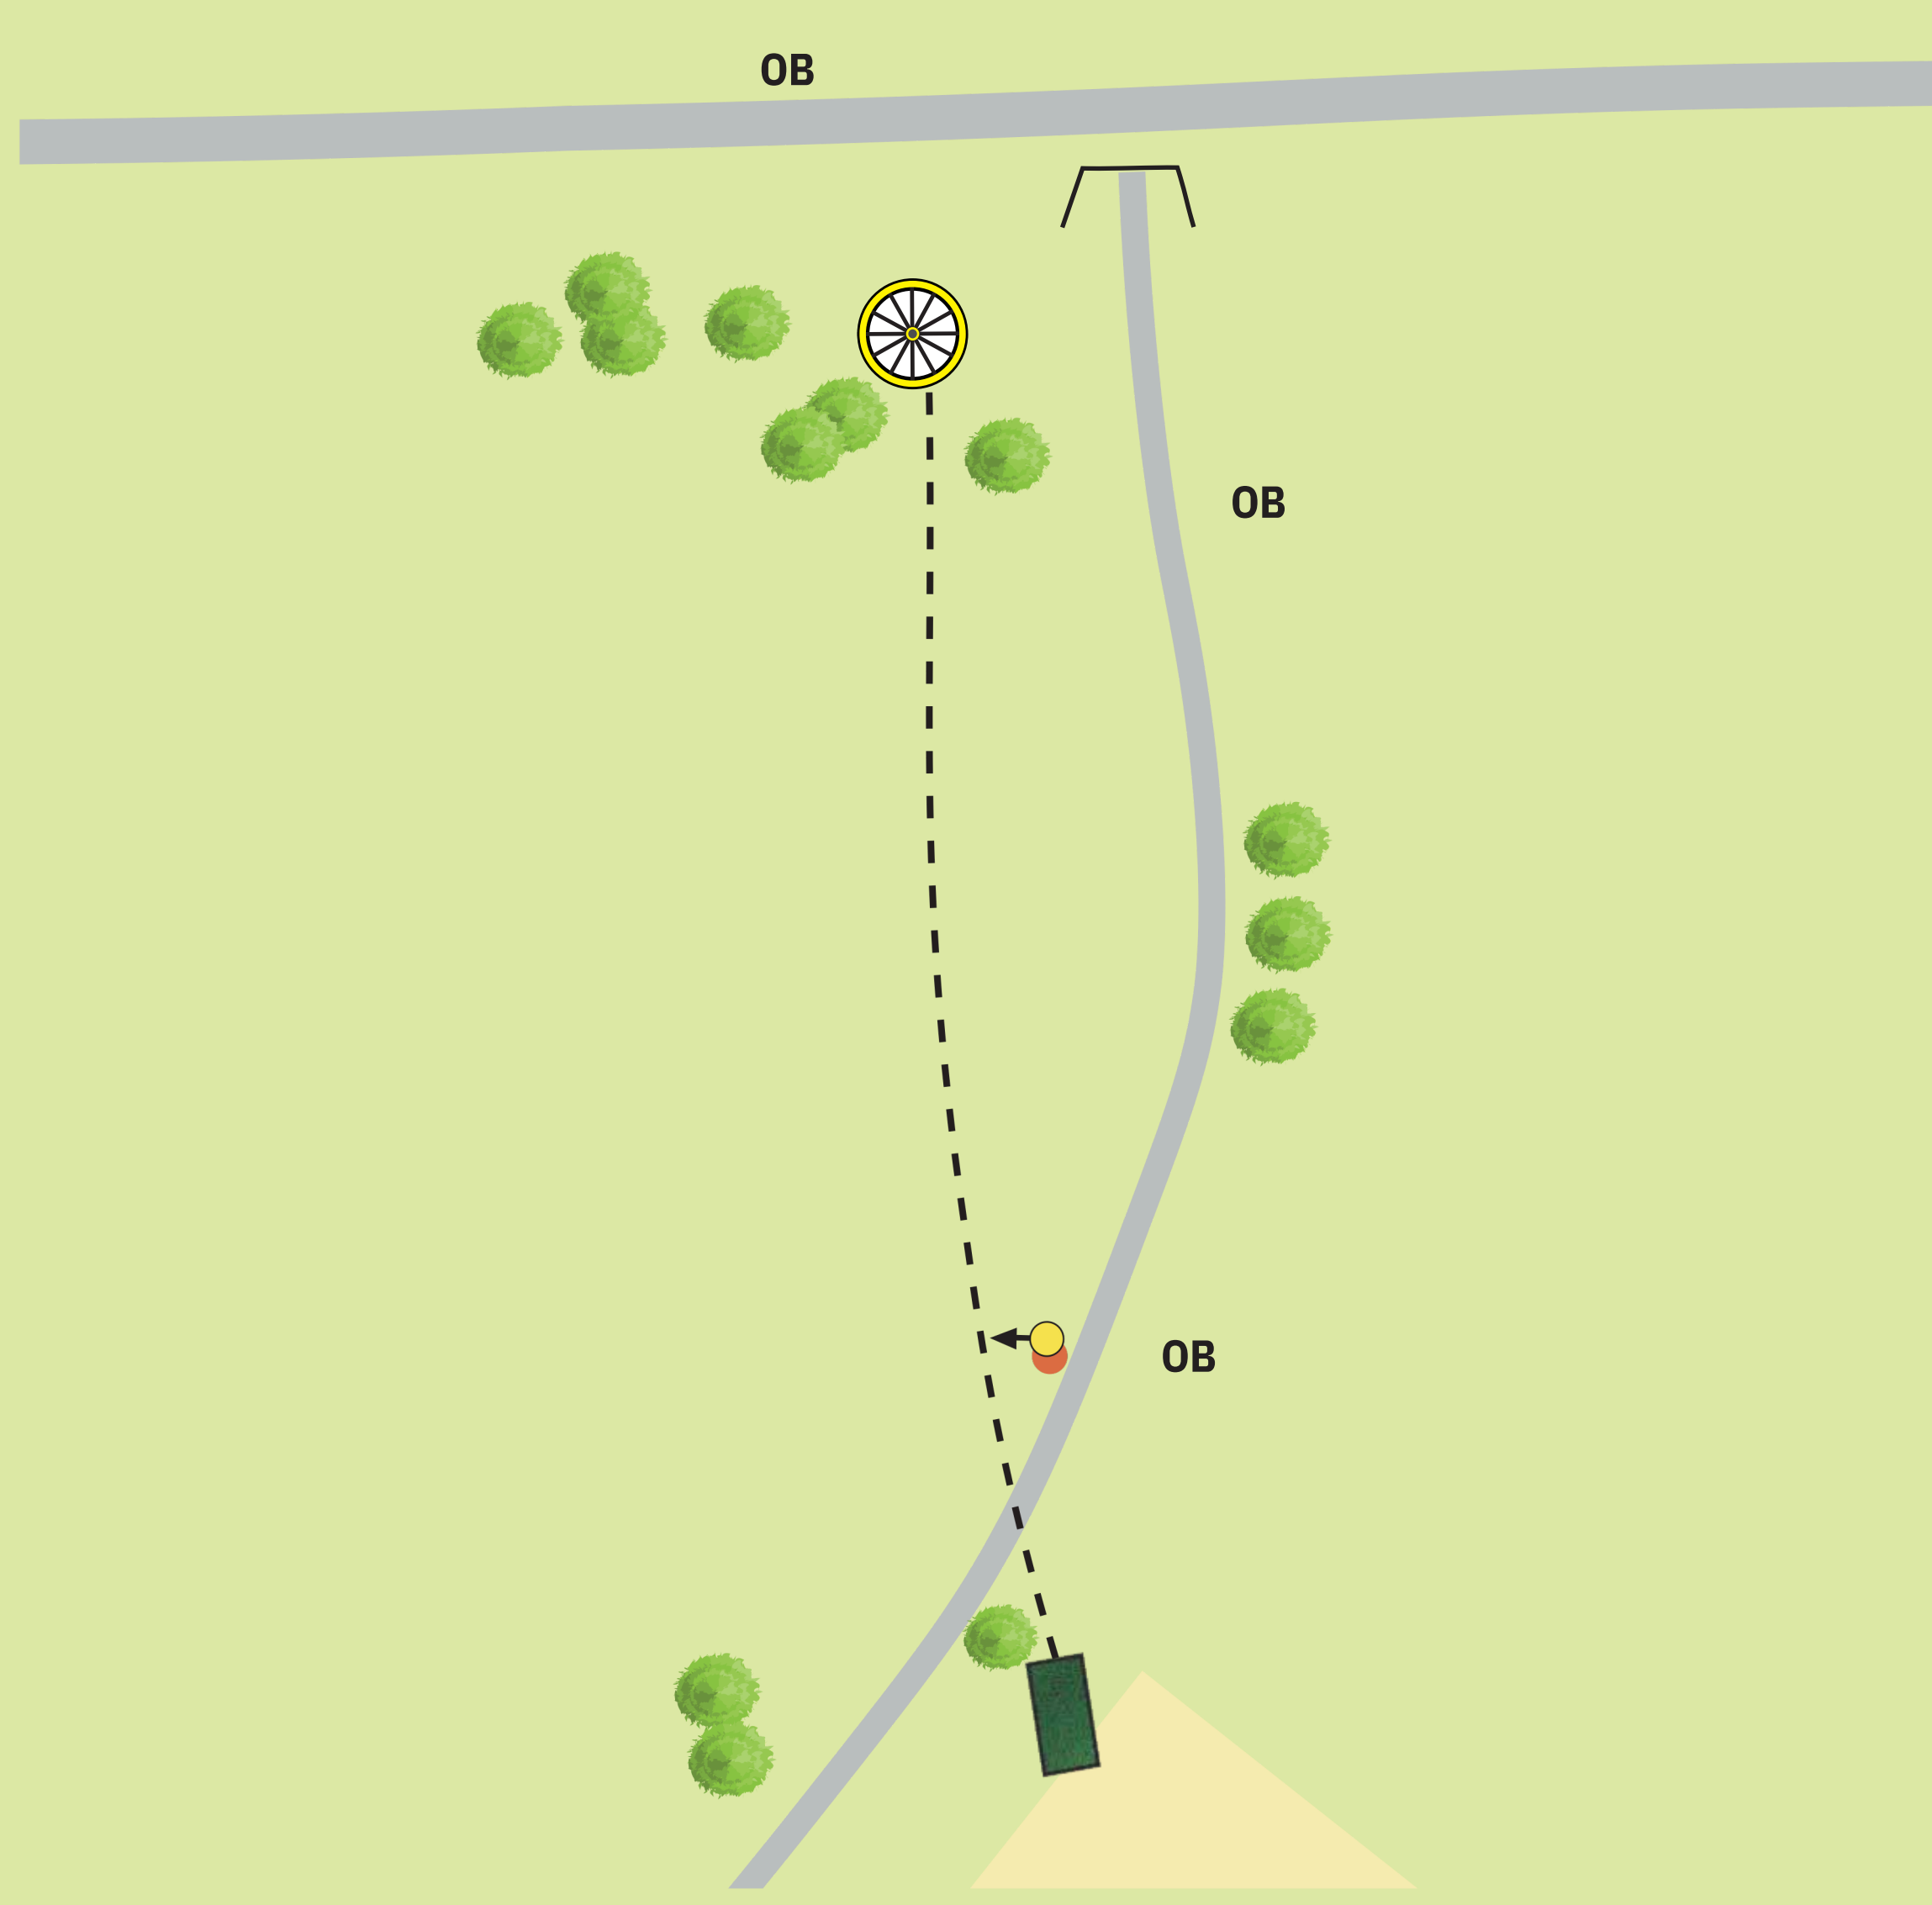

Ved bom spill fra DropZone.
OB på og over gangvei/bilvei.

Ta hensyn til andre brukere av området og banen.
Kast kun når det er klar bane og ikke fare for å tre e andre.

STOVNER

DISCGOLFPARK

5

Par 3

130 m

Regler for hull

OB på og over gangvei/bilvei.

Ta hensyn til andre brukere av området og banen. Kast kun når det er klar bane og ikke fare for å tre e andre.

STOVNER

DISCGOLFPARK

6

Par 3

124 m

Regler for hull

Mandatory til venstre formarkert stolpe.

Ved bom, spill fra siste markerte lie. OB på og over gangvei/bilvei.

Ta hensyn til andre brukere av området og banen.
Kast kun når det er klar bane og ikke fare for å tre e andre.