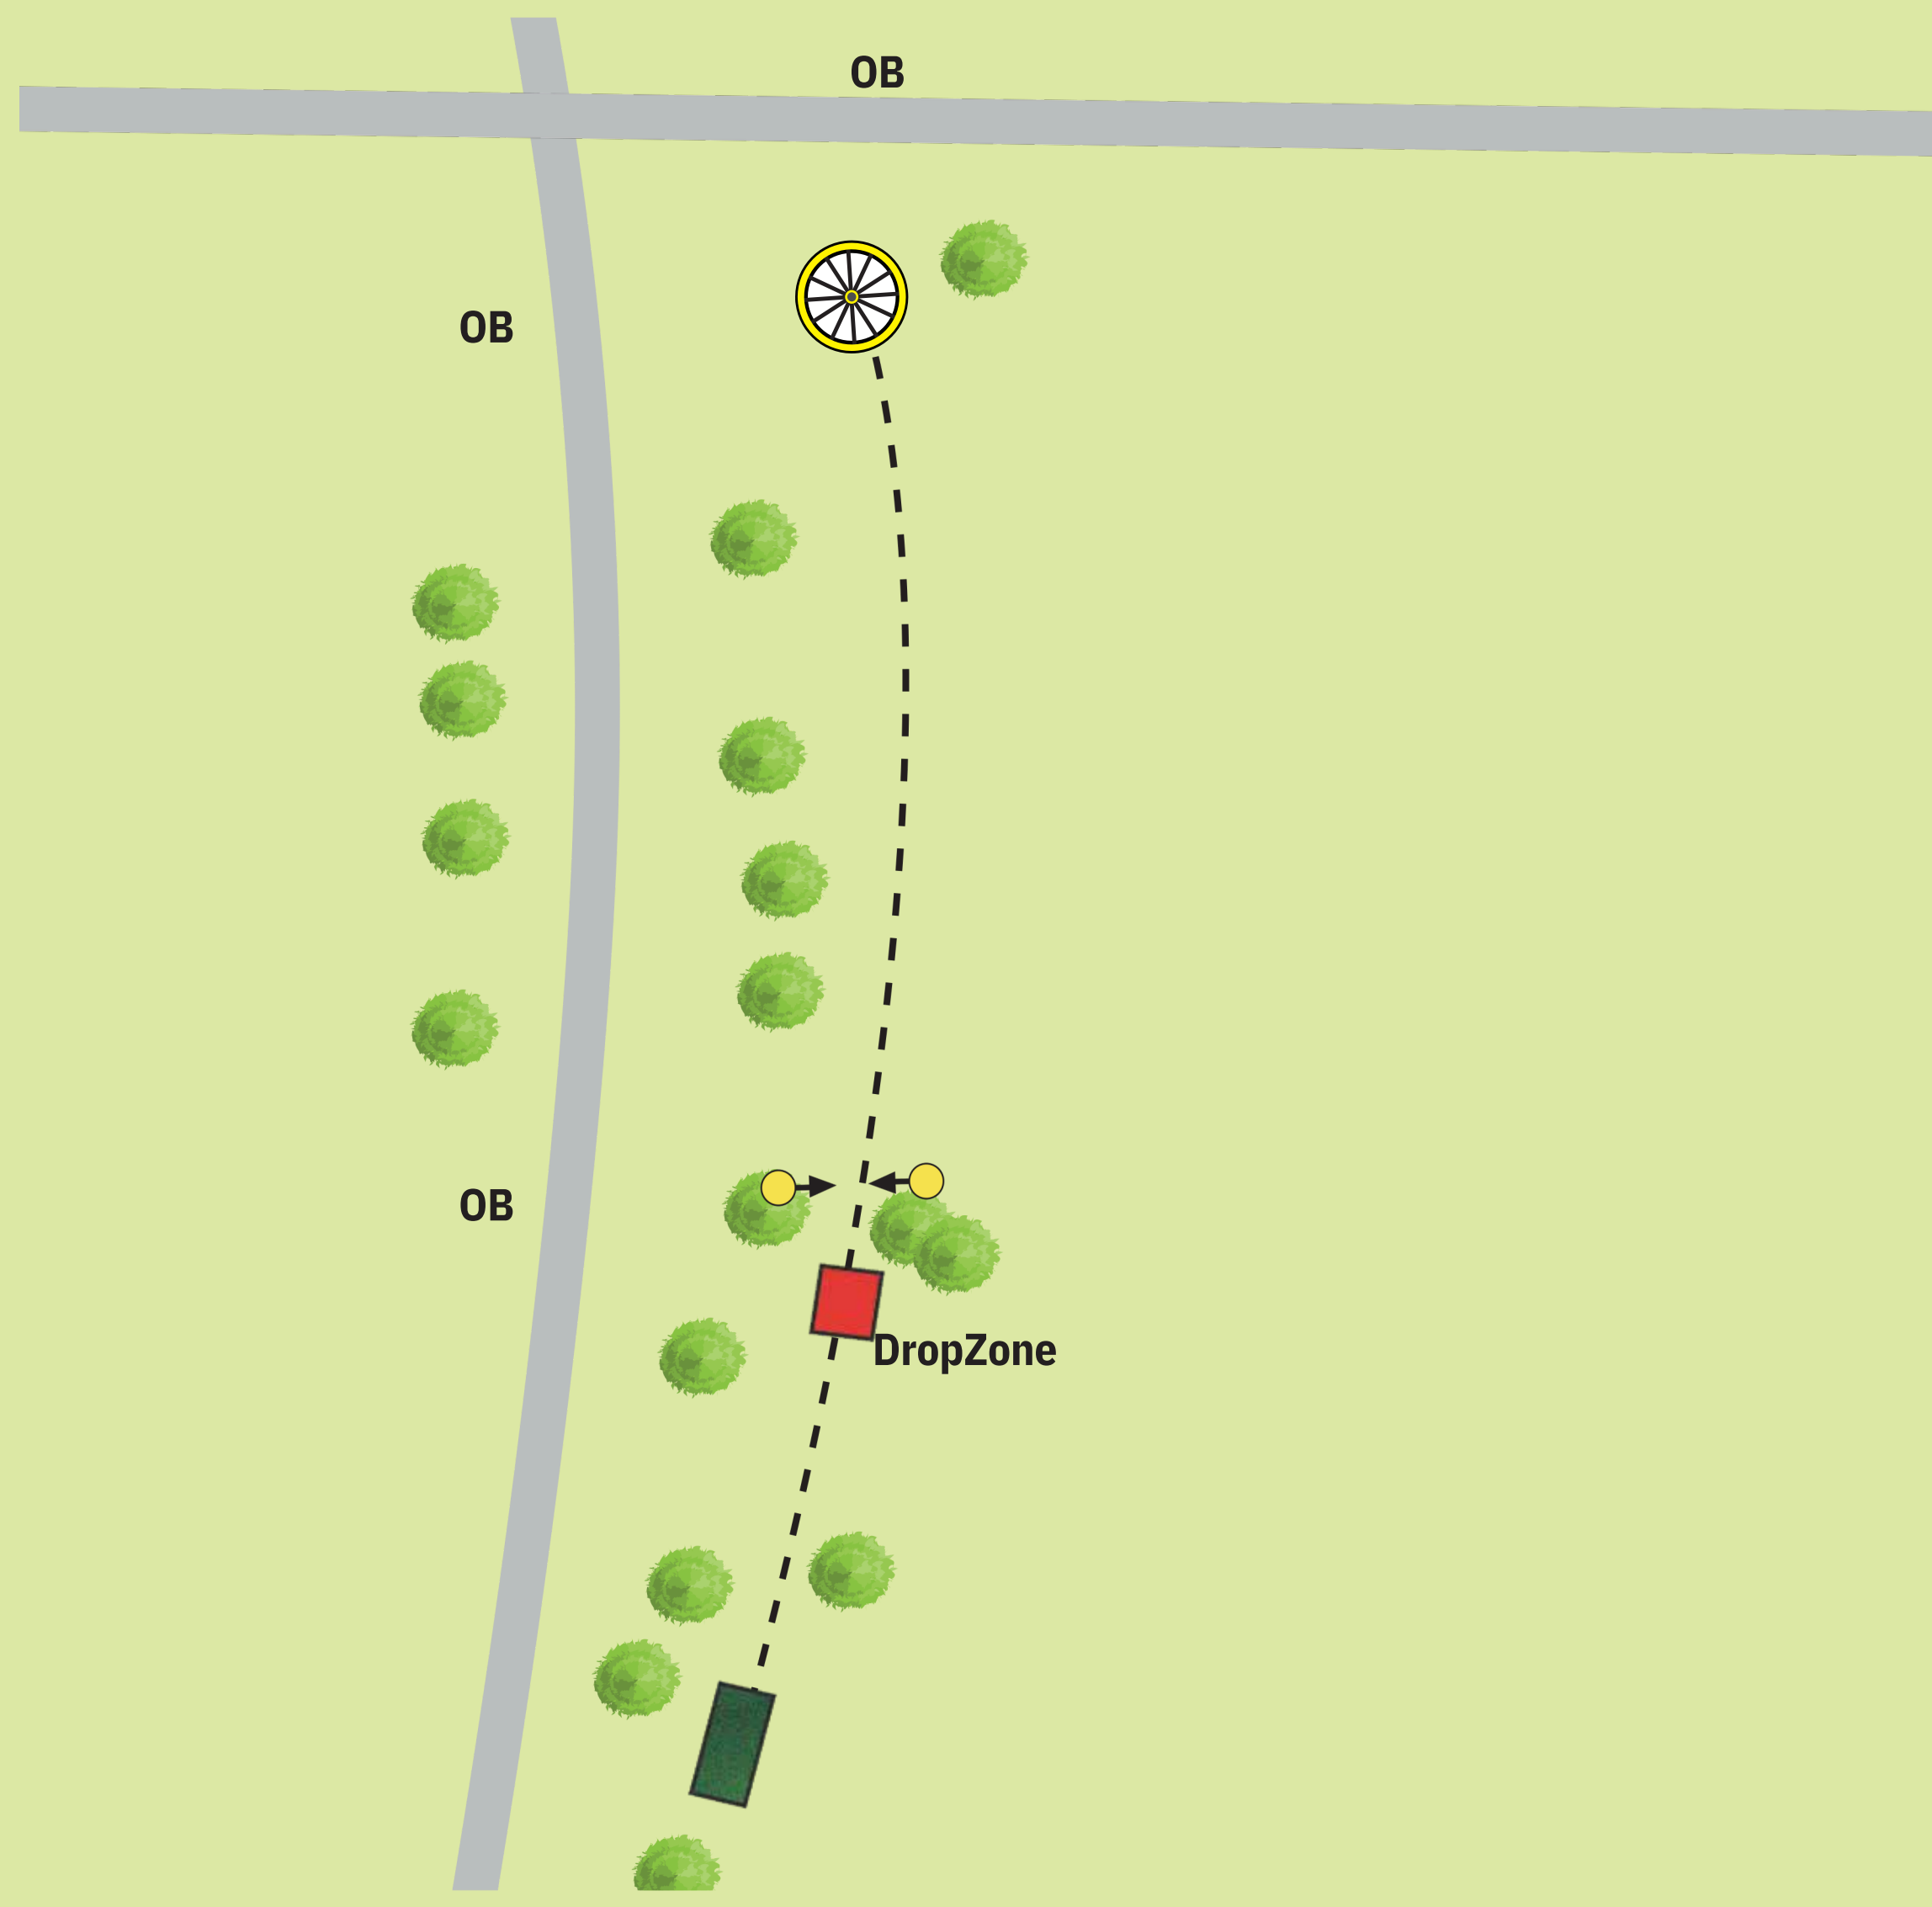

Ta hensyn til andre brukere av området og banen. Kast kun når det er klar bane og ikke fare for å tre e andre.

STOVNER

DISCGOLFPARK

4

Par 3

119 m

Regler for hull

Dobbelmando mellommarkerte trær.

Ved bom spill fra DropZone.
OB på og over gangvei/bilvei.

Ta hensyn til andre brukere av området og banen.
Kast kun når det er klar bane og ikke fare for å tre e andre.

STOVNER

DISCGOLFPARK

5

Par 3

130 m

Regler for hull