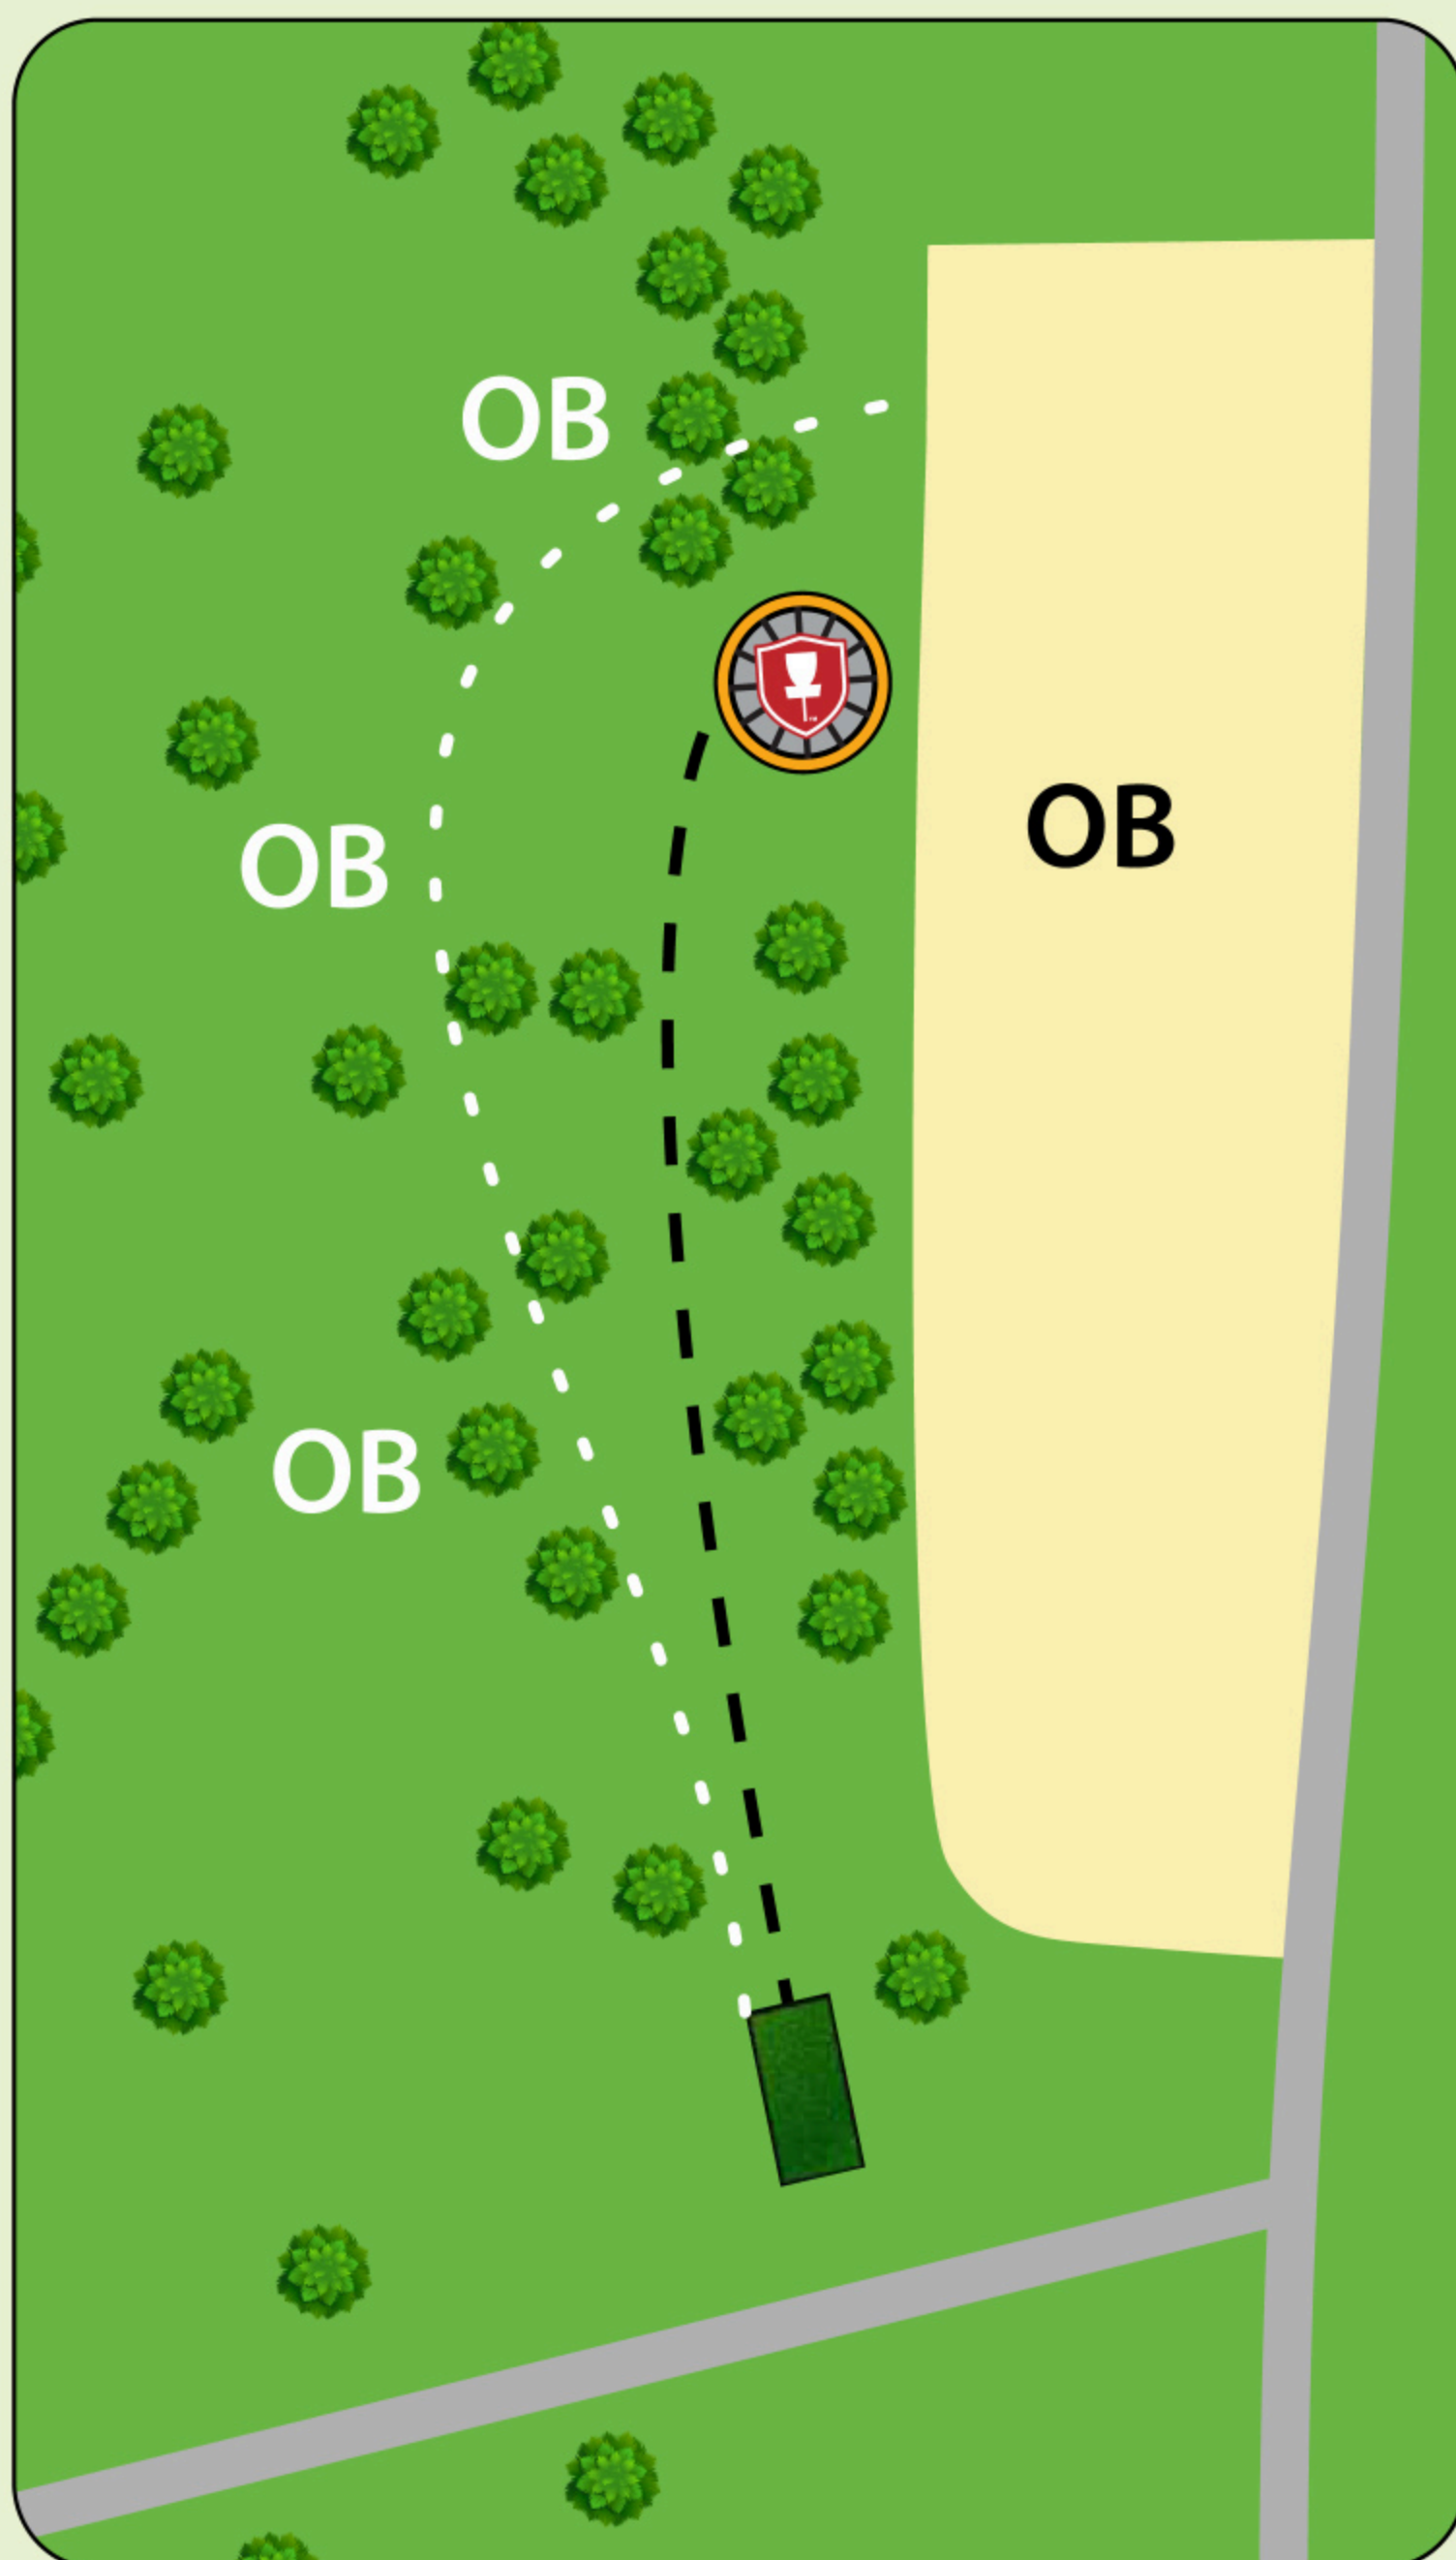

Høytorp DiscGolfpark

#16

Par 3

64 m

Ta hensyn til andre brukere av området og banen. Kast kun når det er klar bane og ikke fare for å treffe andre.

OB på parkeringsplassen og i markert område.