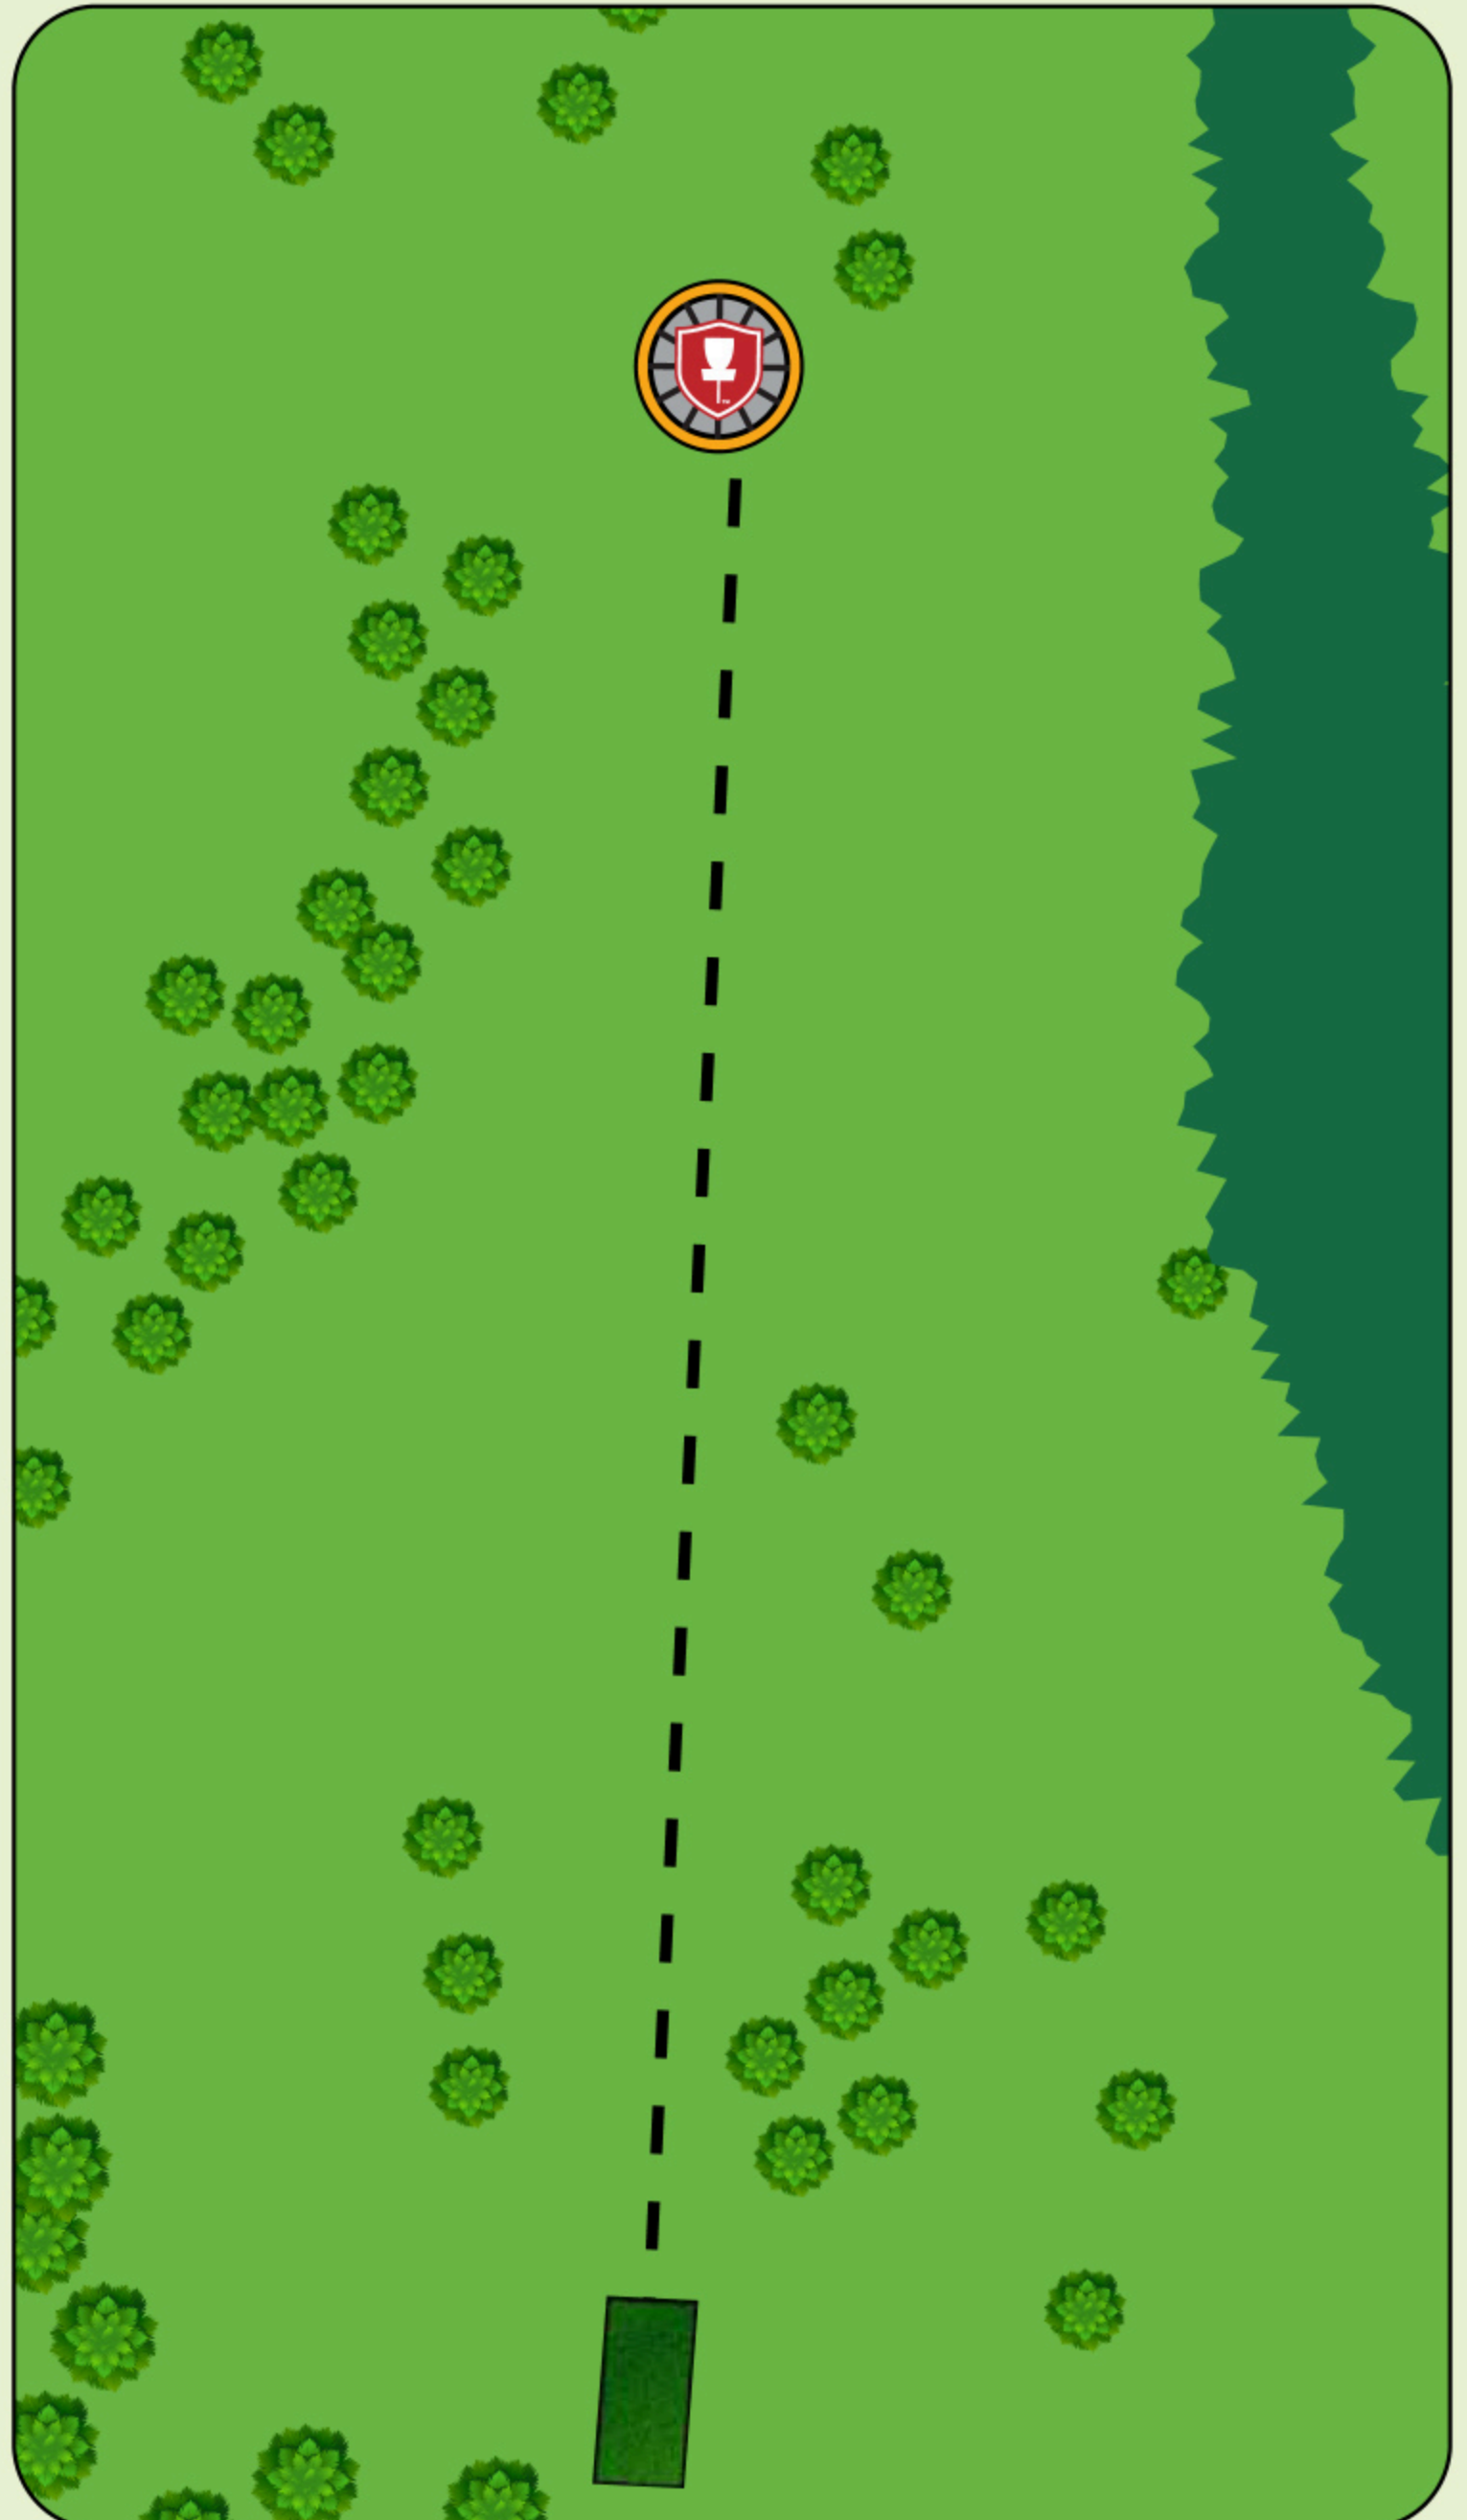

Høytorp DiscGolfpark

#11

Par 3

90 m

Ta hensyn til andre brukere av området og banen. Kast kun når det er klar bane og ikke fare for å treffe andre.