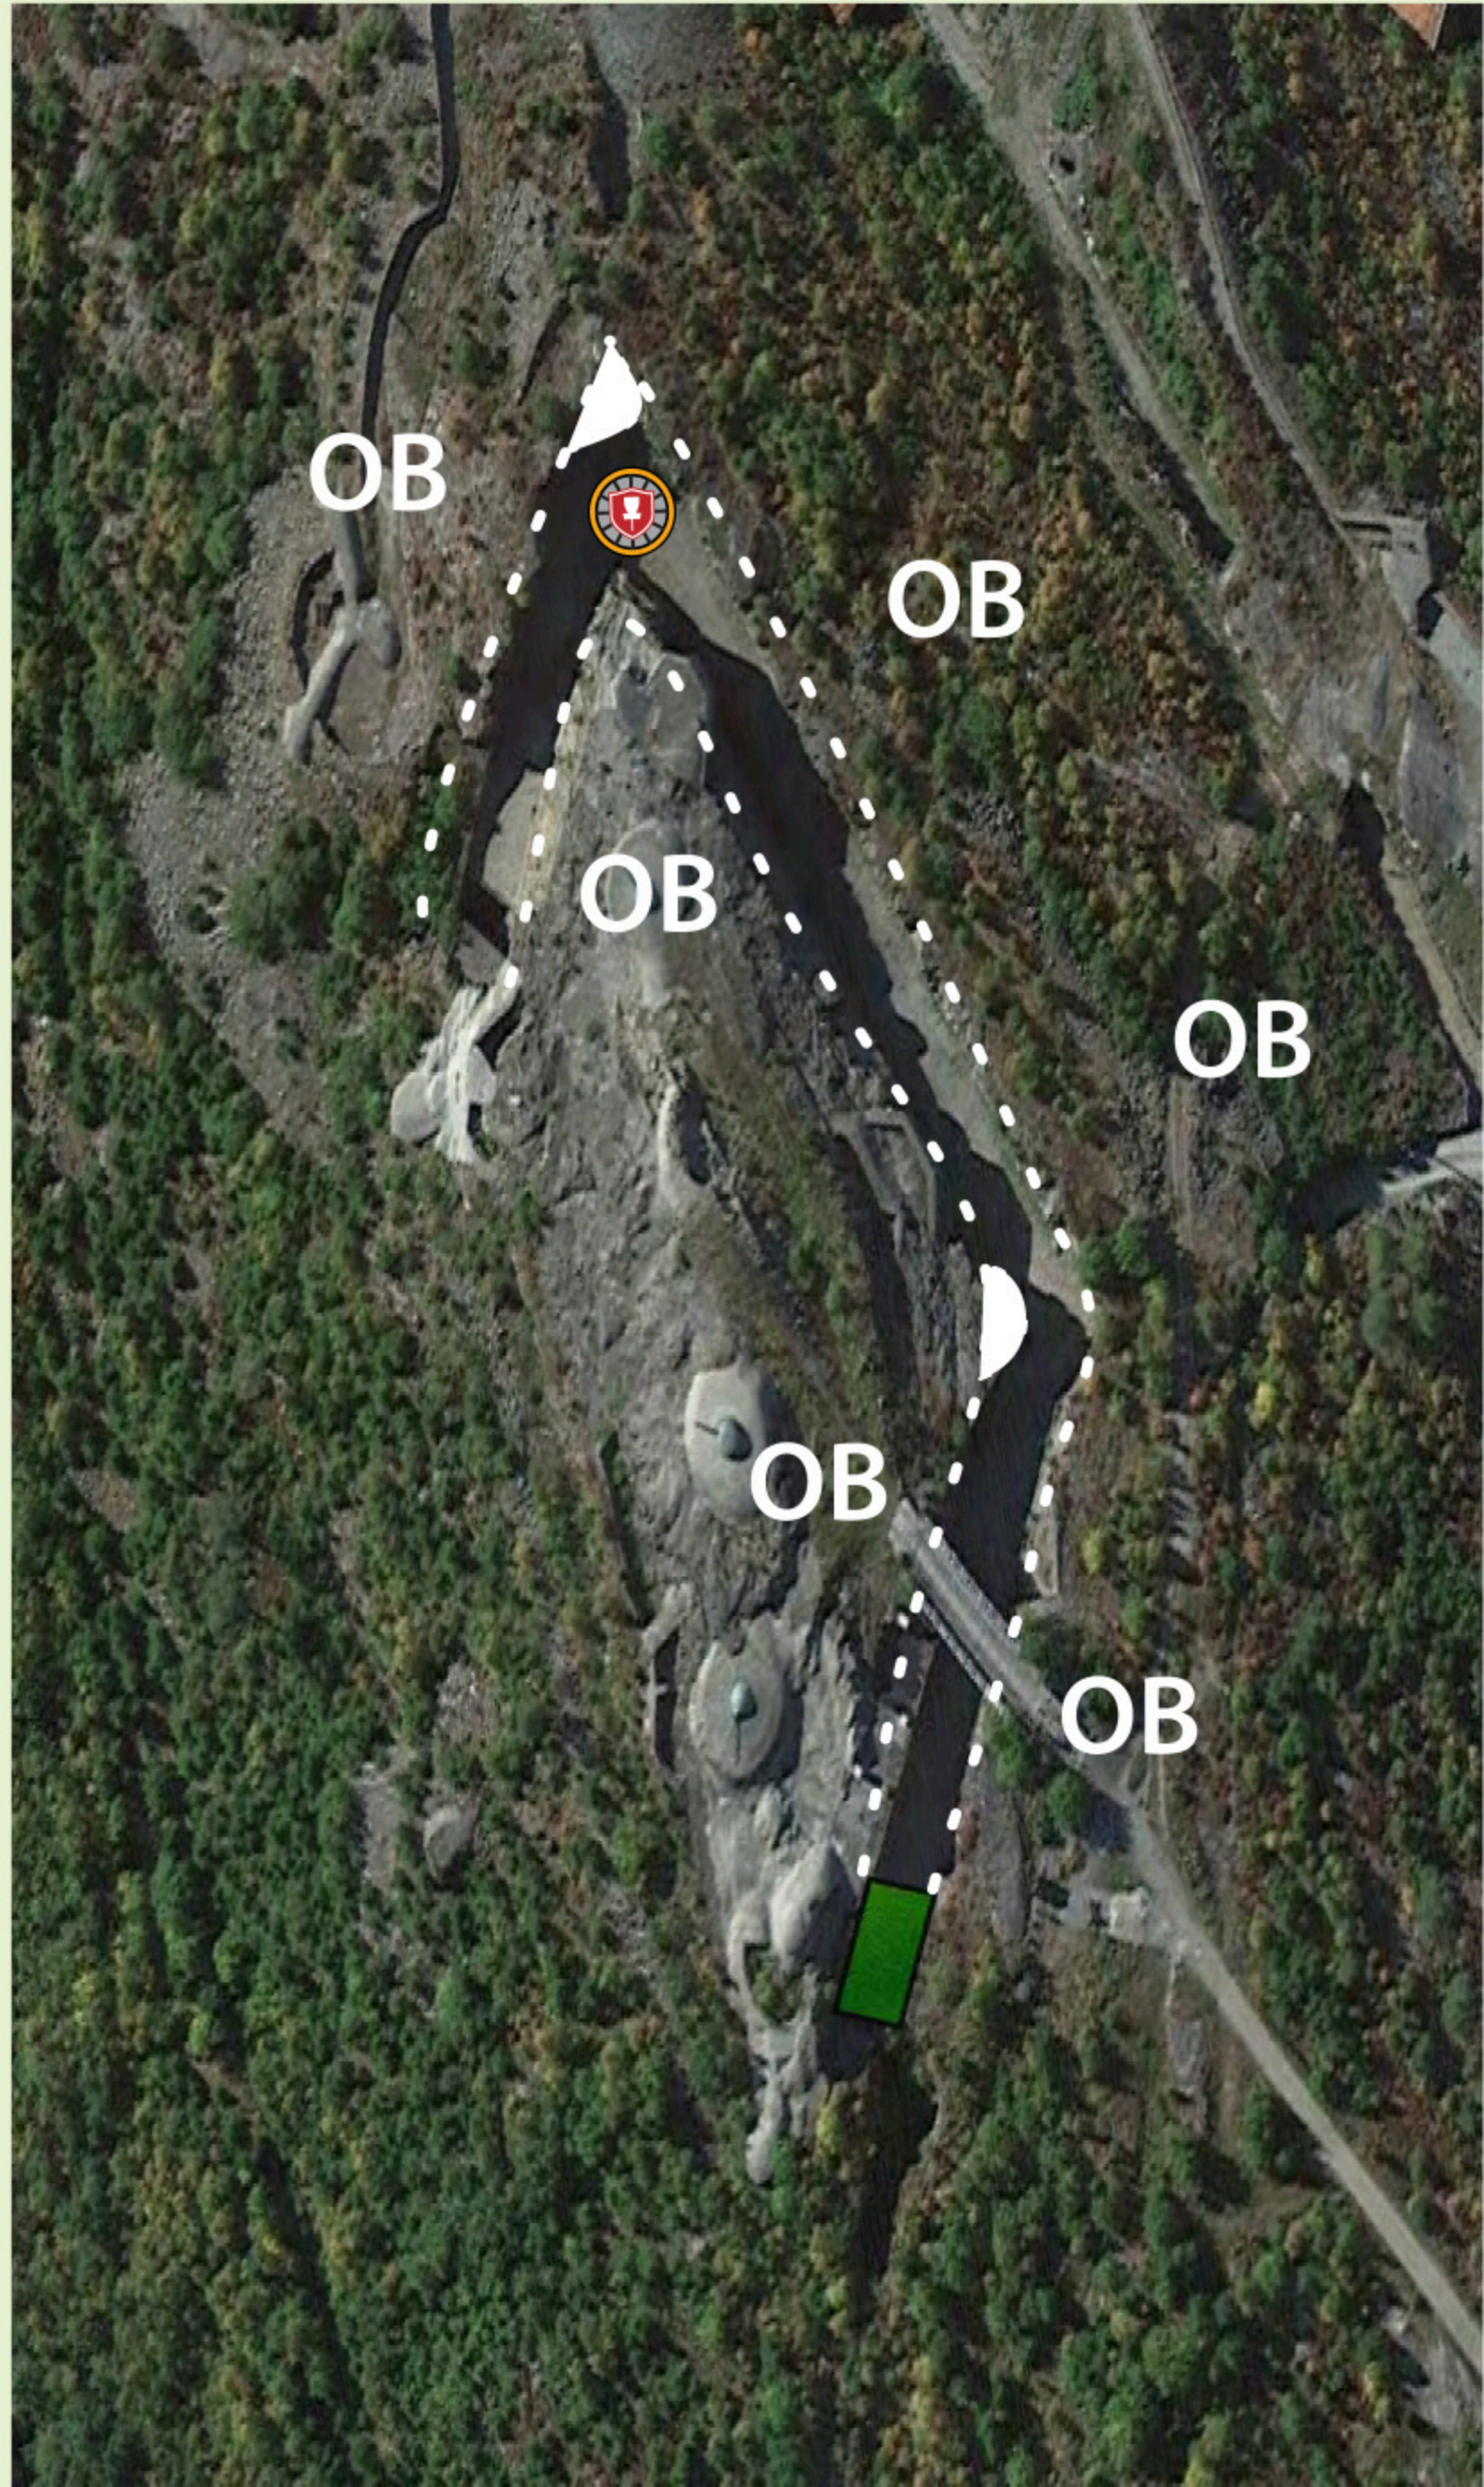

#2

Par 3

89 m

Ta hensyn til andre brukere av området og banen. Kast kun når det er klar bane og ikke fare for å treffe andre.

Mandatory til venstre for markert tre. Ved bom, spill fra utkastfelt.

OB i markert område.

OB i markert område.

Høytorp Nordisc tour

#4

Par 4

130 m

Forsiktig med å hente
discer i OB.

OB i markert område.
Ikke OB i tunnellen.

Høytorp Nordisc Tour

#5

Par 3

110 m

Ta hensyn til andre brukere av området og banen. Kast kun når det er klar bane og ikke fare for å treffe andre.

OB i markert område.
OB på og over vei.
Ved bom på øy, kast fra dropstone.

Høytorp Nordisc Tour