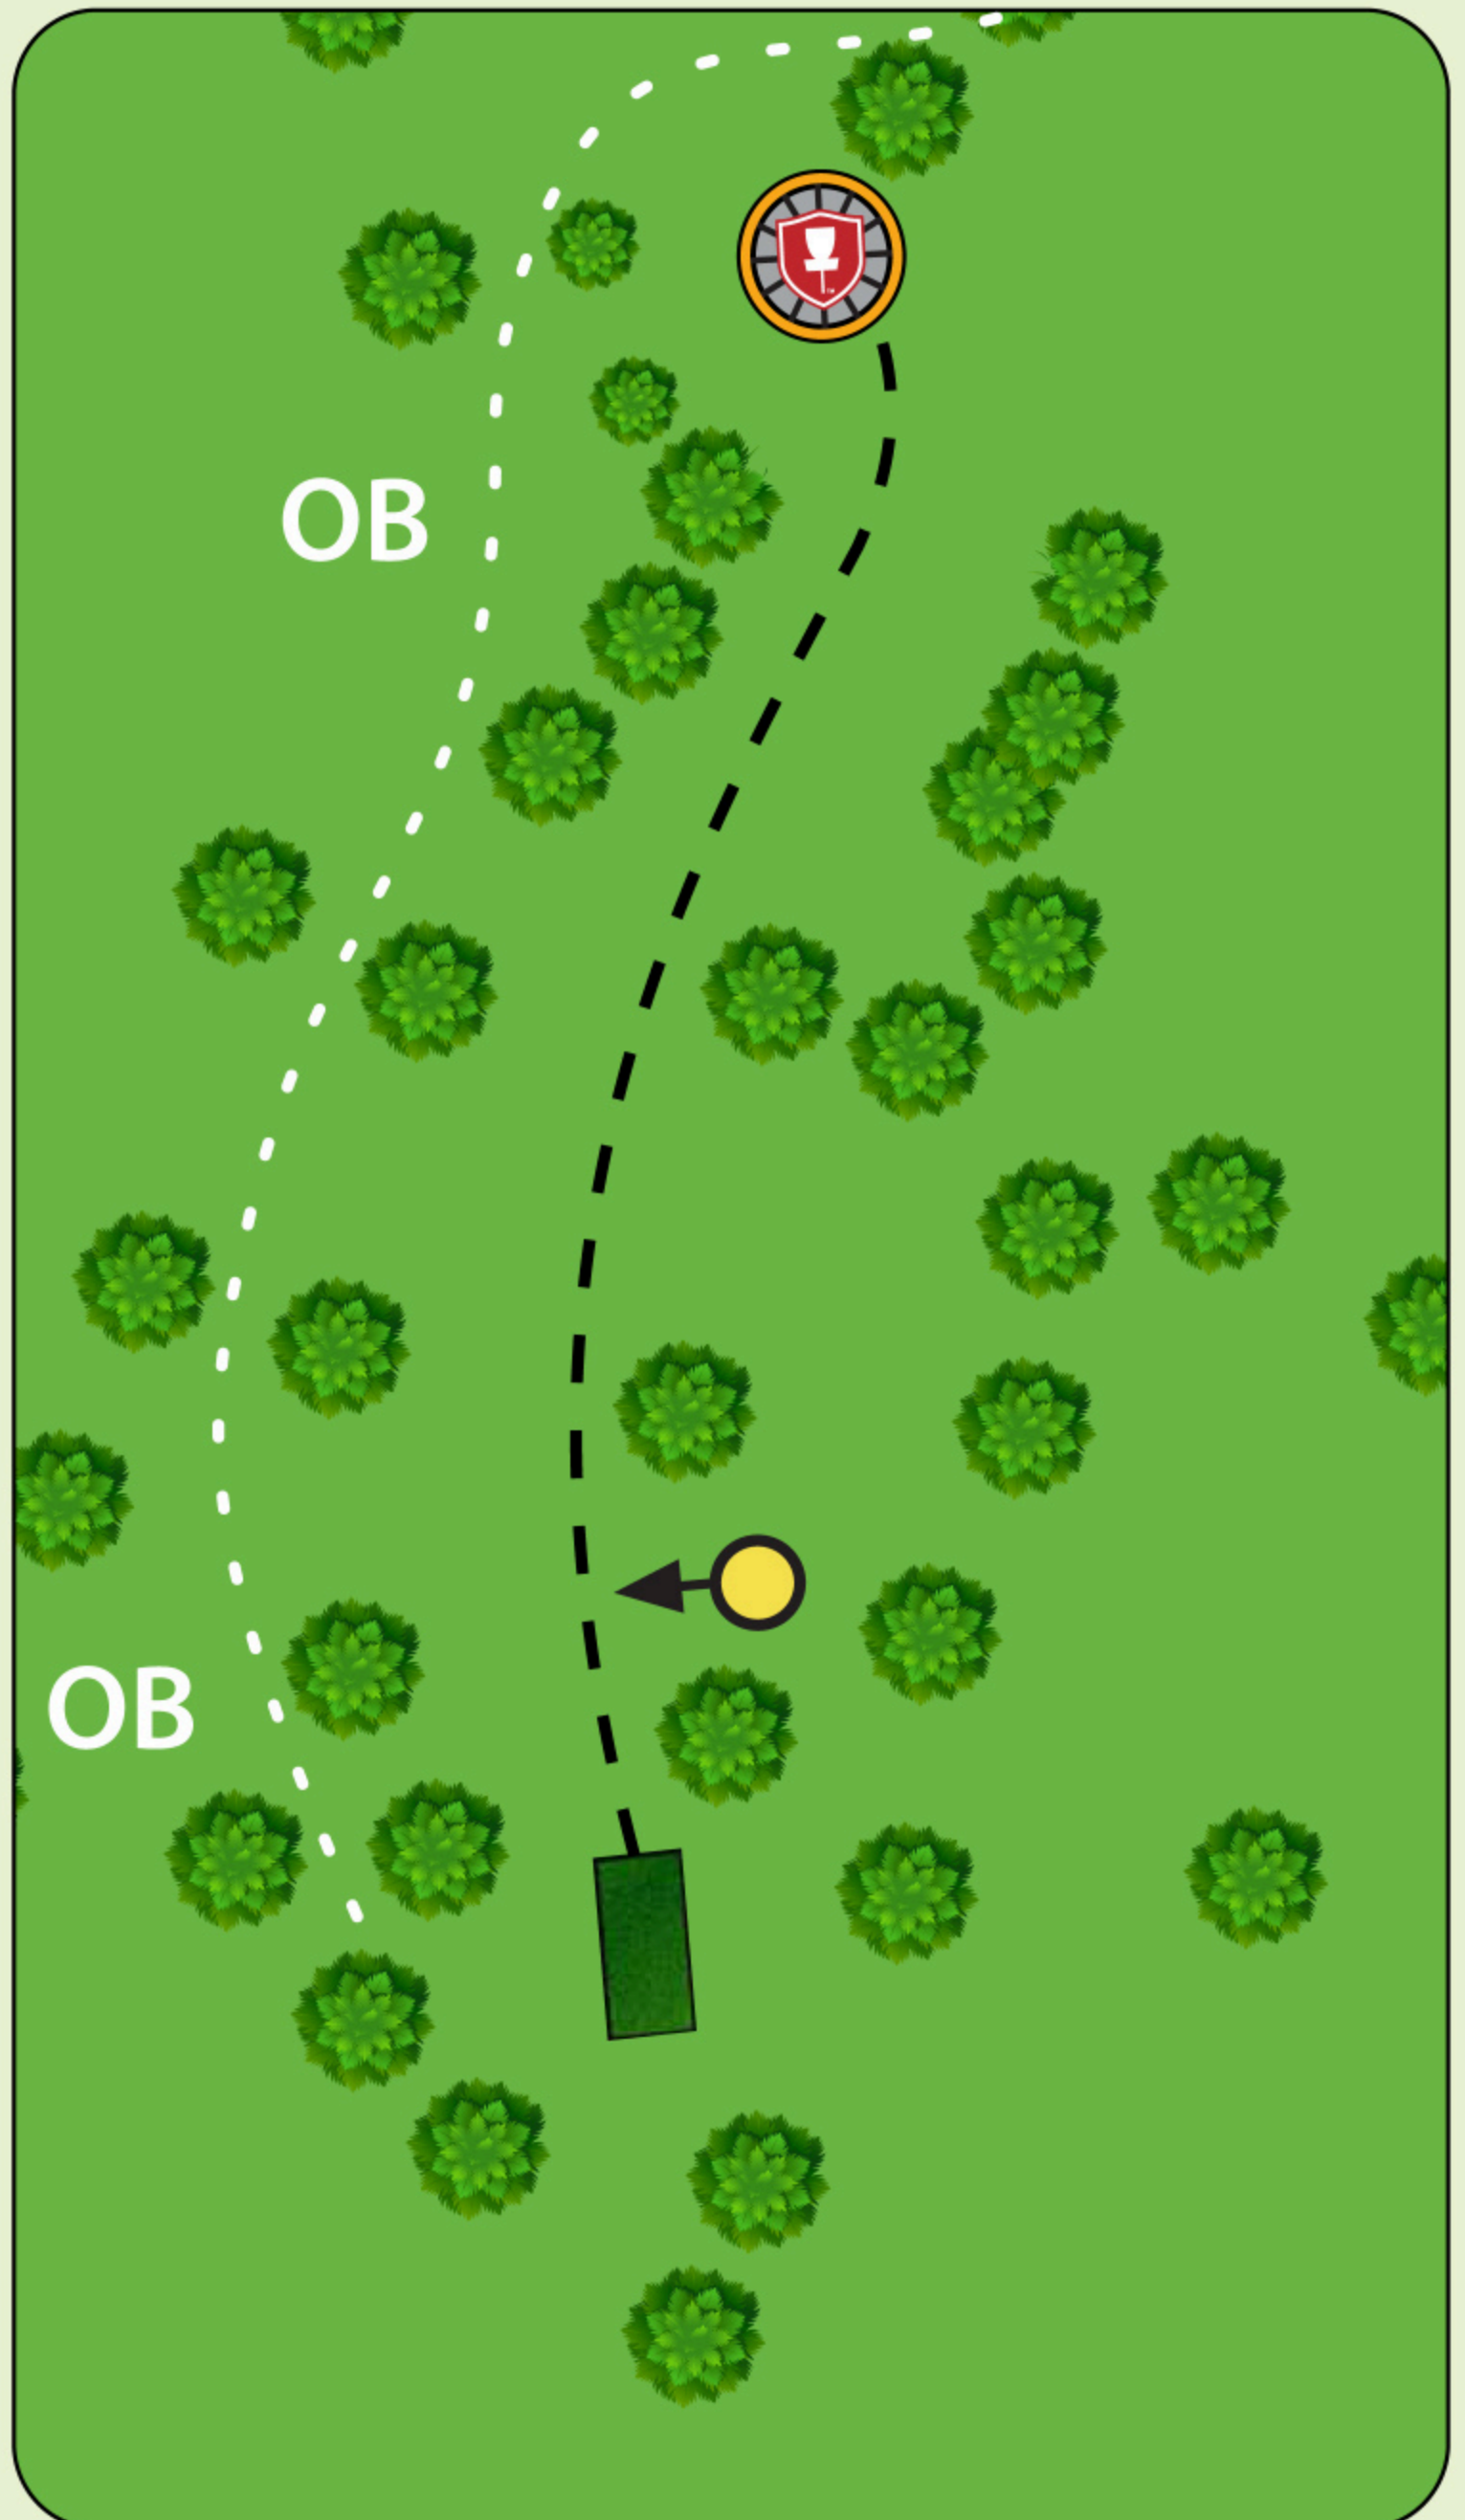

#2

Par 3

89 m

Ta hensyn til andre brukere av området og banen. Kast kun når det er klar bane og ikke fare for å treffe andre.

Mandatory til venstre for markert tre. Ved bom, spill fra utkastfelt.

OB i markert område.

Høytorp DiscGolfpark

#3

Par 4

138 m

Ta hensyn til andre brukere av området og banen. Kast kun når det er klar bane og ikke fare for å treffe andre.

Mandatory til venstre for markert tre. Ved bom, spill fra droppsone.

#5

Par 3

110 m

Ta hensyn til andre brukere av området og banen. Kast kun når det er klar bane og ikke fare for å treffe andre.

OB i markert område.
OB på og over vei.
Ved bom på øy, kast fra dropstone.

Høytorp Nordisc Tour