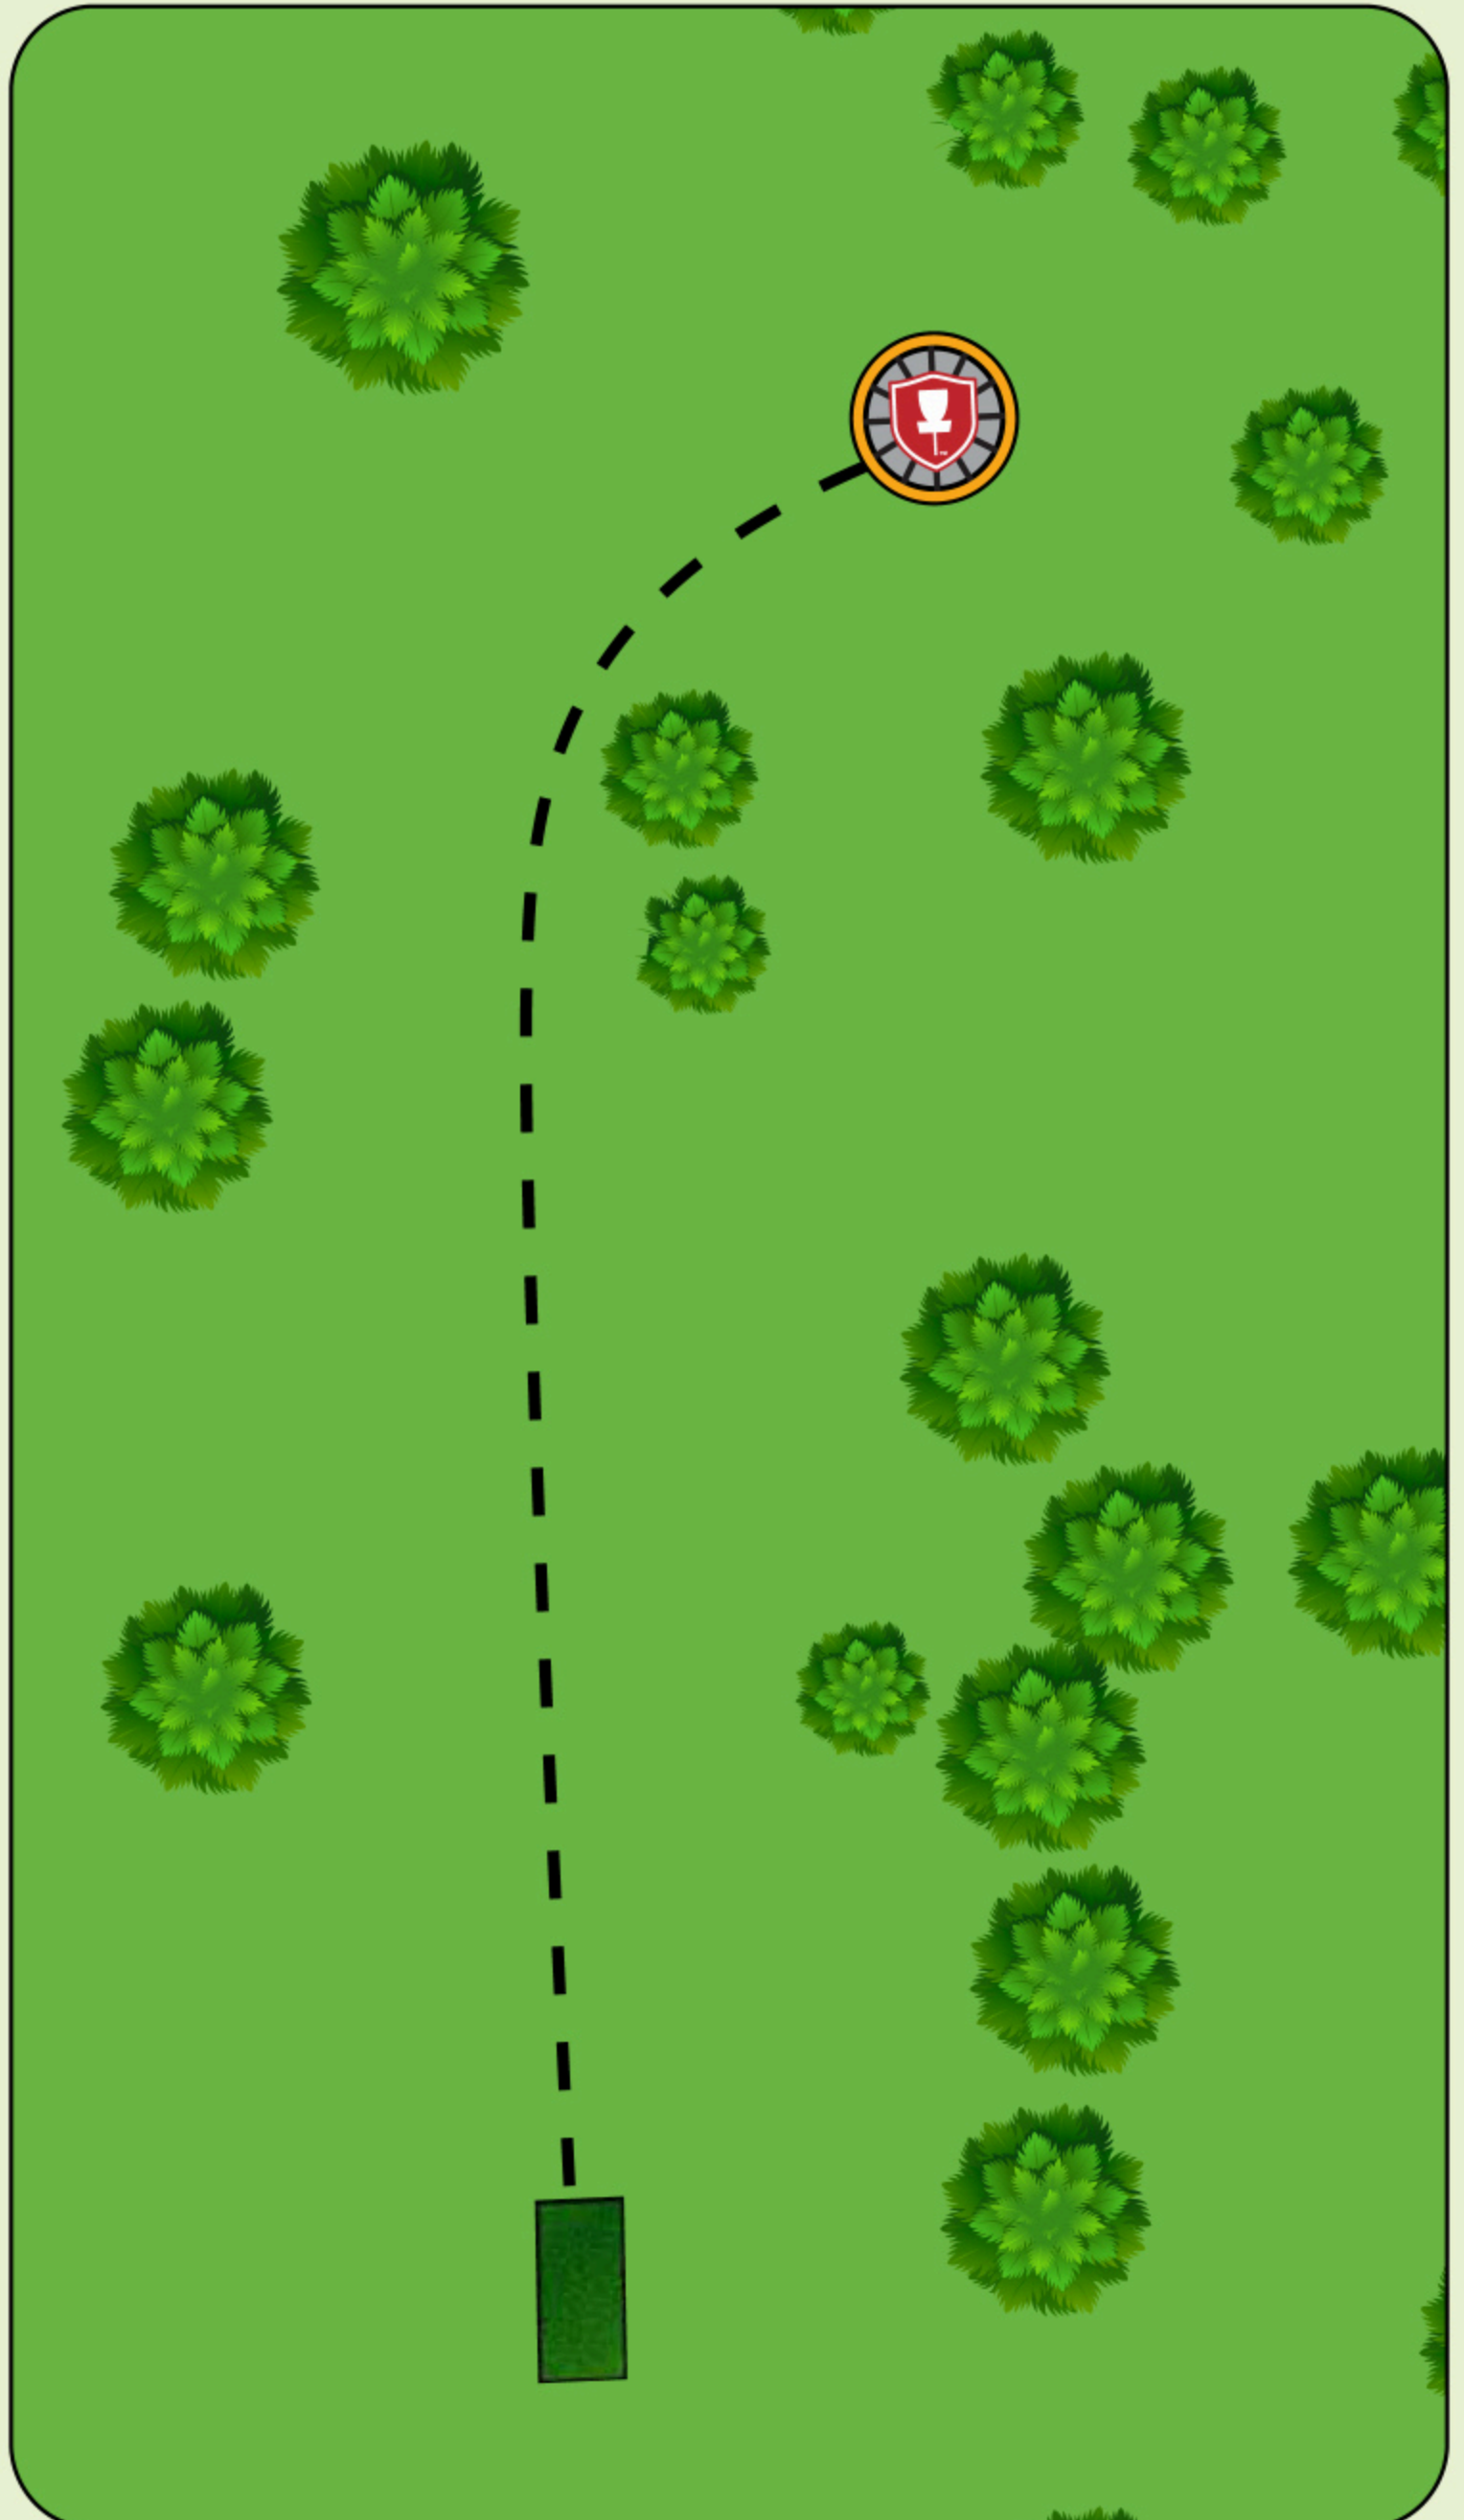

Par 3

72 m

! Ta hensyn til andre brukere av området og banen. Kast kun når det er klar bane og ikke fare for å treffe andre.