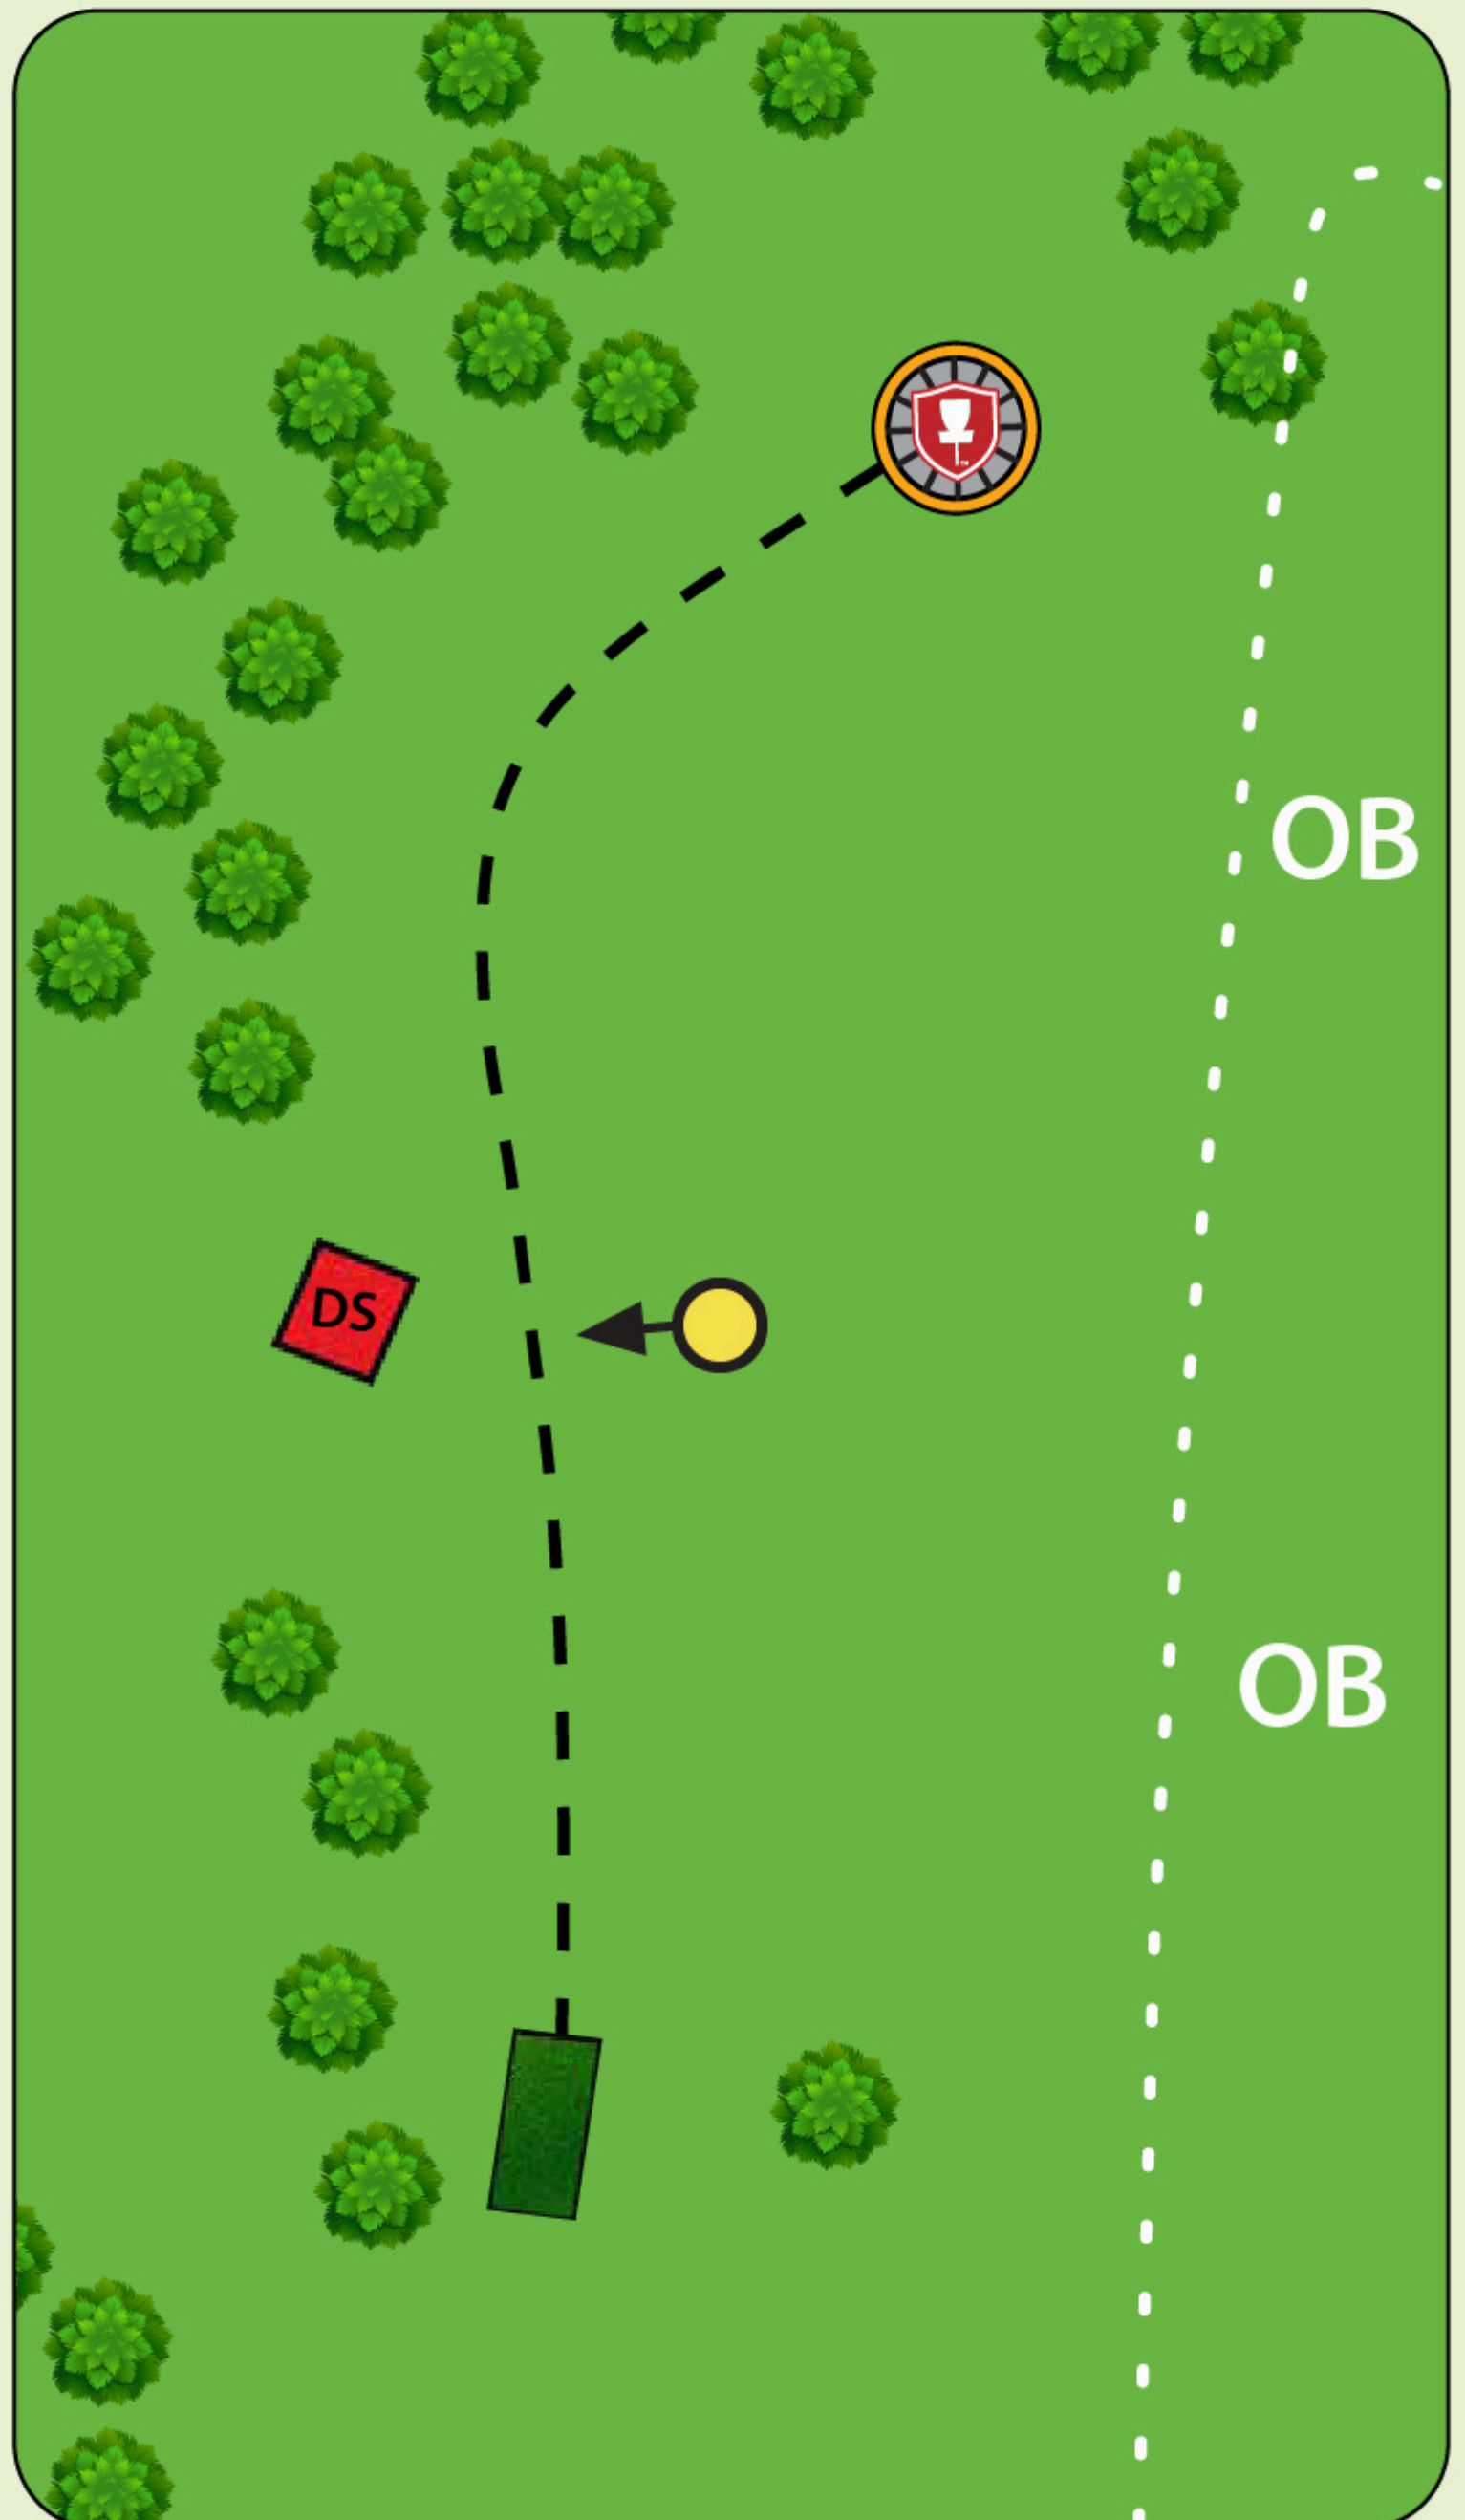

Høytorp DiscGolfpark

#10

Par 3

115 m

Ta hensyn til andre brukere av området og banen. Kast kun når det er klar bane og ikke fare for å treffe andre.

Mandatory til venstre for markert tre. Ved bom, spill fra droppsone.

OB på fotball bane og i markert område.