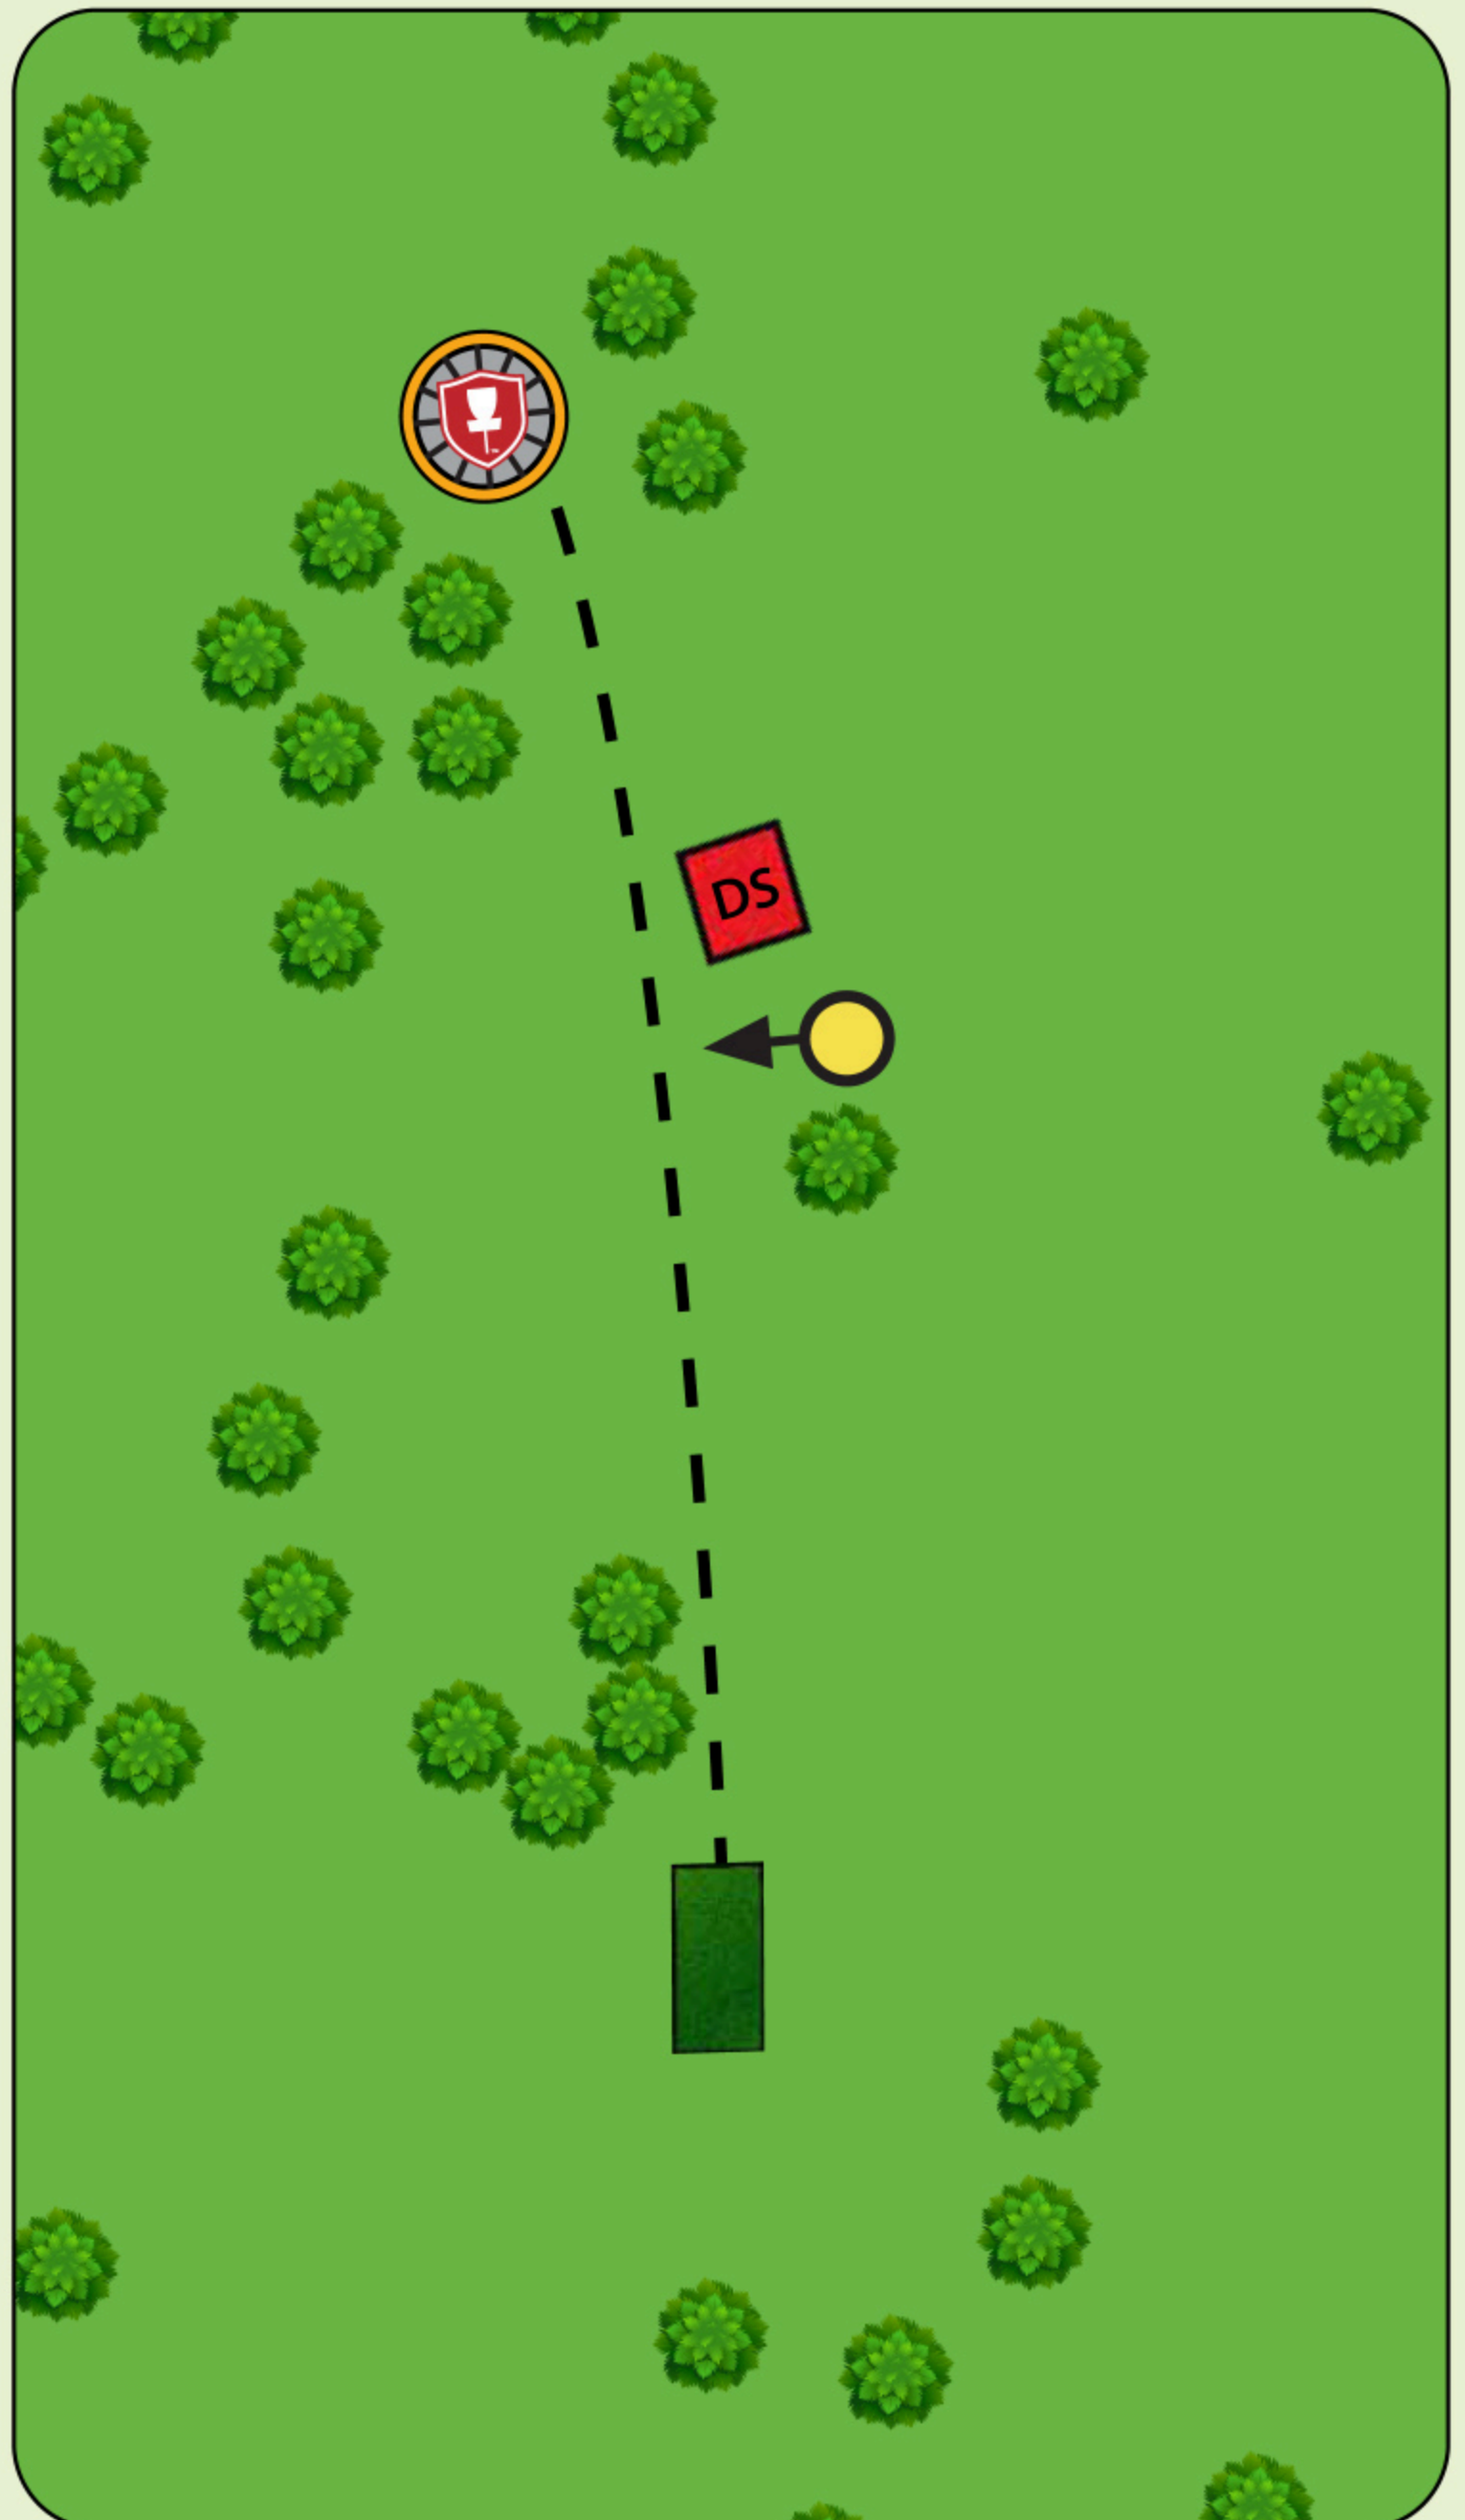

Høytorp DiscGolfpark

#10

Par 3

115 m

Ta hensyn til andre brukere av området og banen. Kast kun når det er klar bane og ikke fare for å treffe andre.

Mandatory til venstre for markert tre. Ved bom, spill fra droppsone.