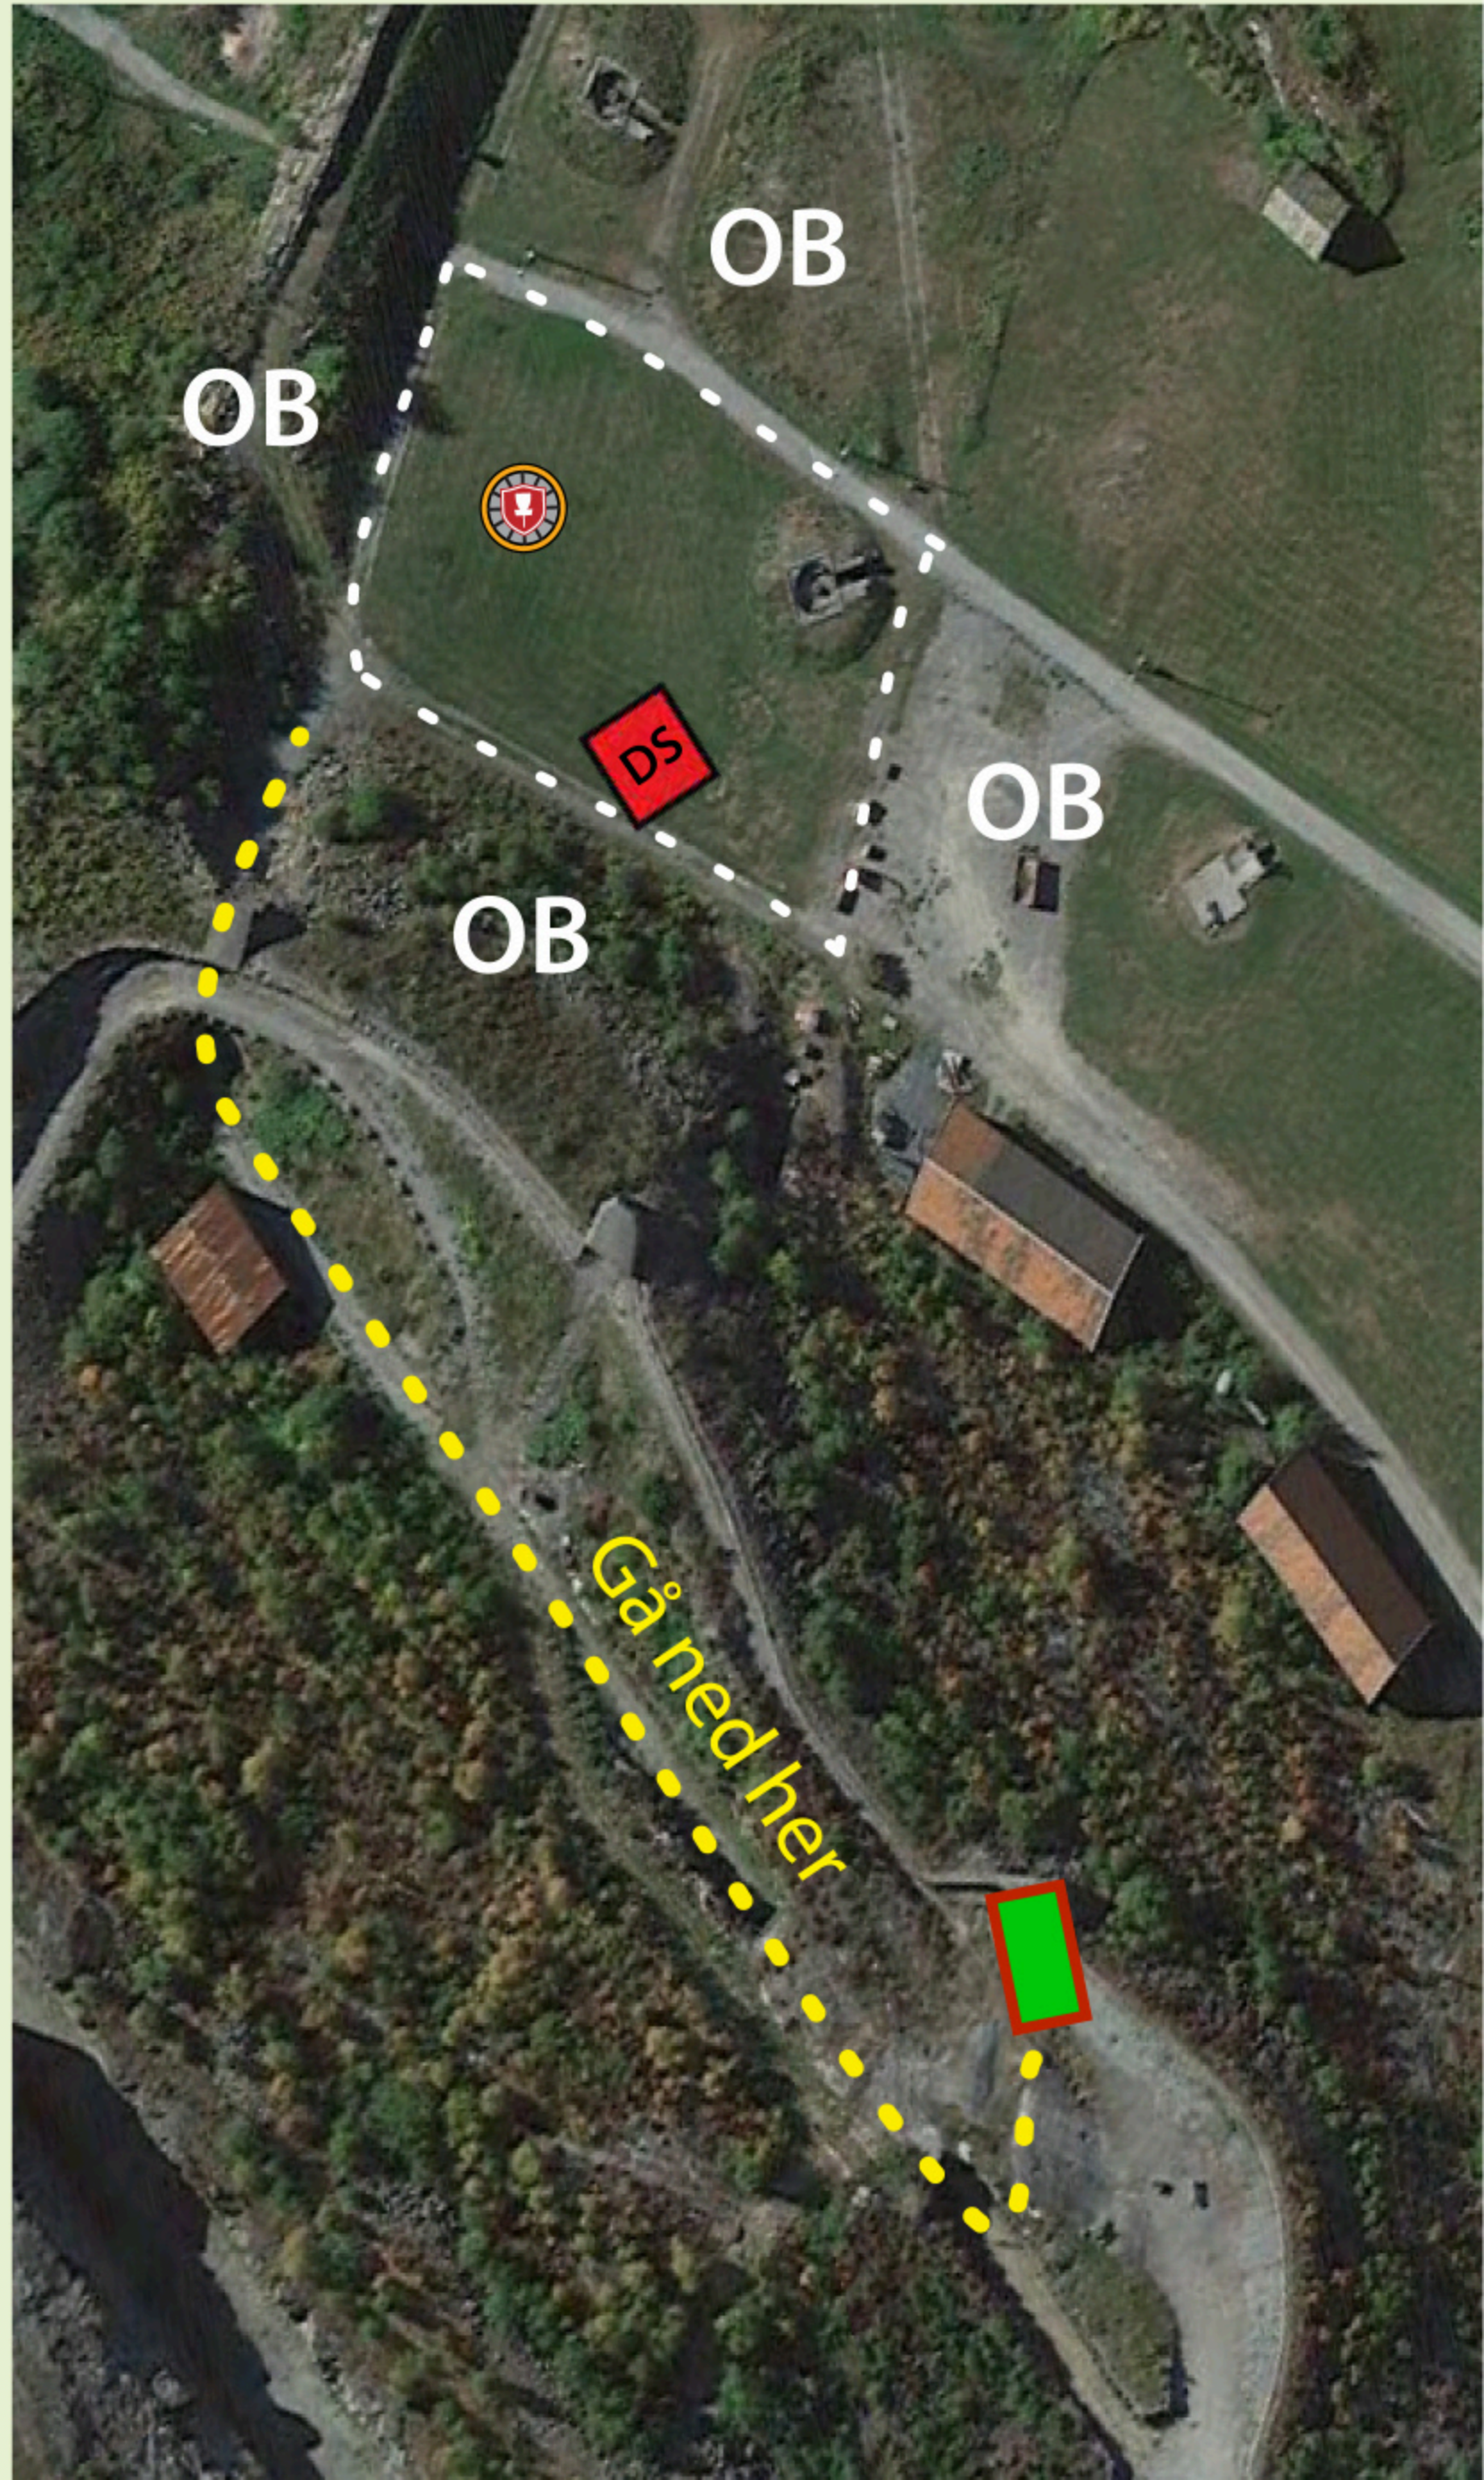

#2

Par 3

89 m

Ta hensyn til andre brukere av området og banen. Kast kun når det er klar bane og ikke fare for å treffe andre.

Mandatory til venstre for markert tre. Ved bom, spill fra utkastfelt.

OB i markert område.

#5

Par 3

110 m

Ta hensyn til andre brukere av området og banen. Kast kun når det er klar bane og ikke fare for å treffe andre.

OB i markert område.
OB på og over vei.
Ved bom på øy, kast fra dropstone.

Høytorp Nordisc Tour

#6

Par 4

145 m

Ta hensyn til andre brukere av området og banen. Kast kun når det er klar bane og ikke fare for å treffe andre.

Ved OB spill fra der disken sist var god.

Høytorp DiscGolfpark

Par 3

72 m