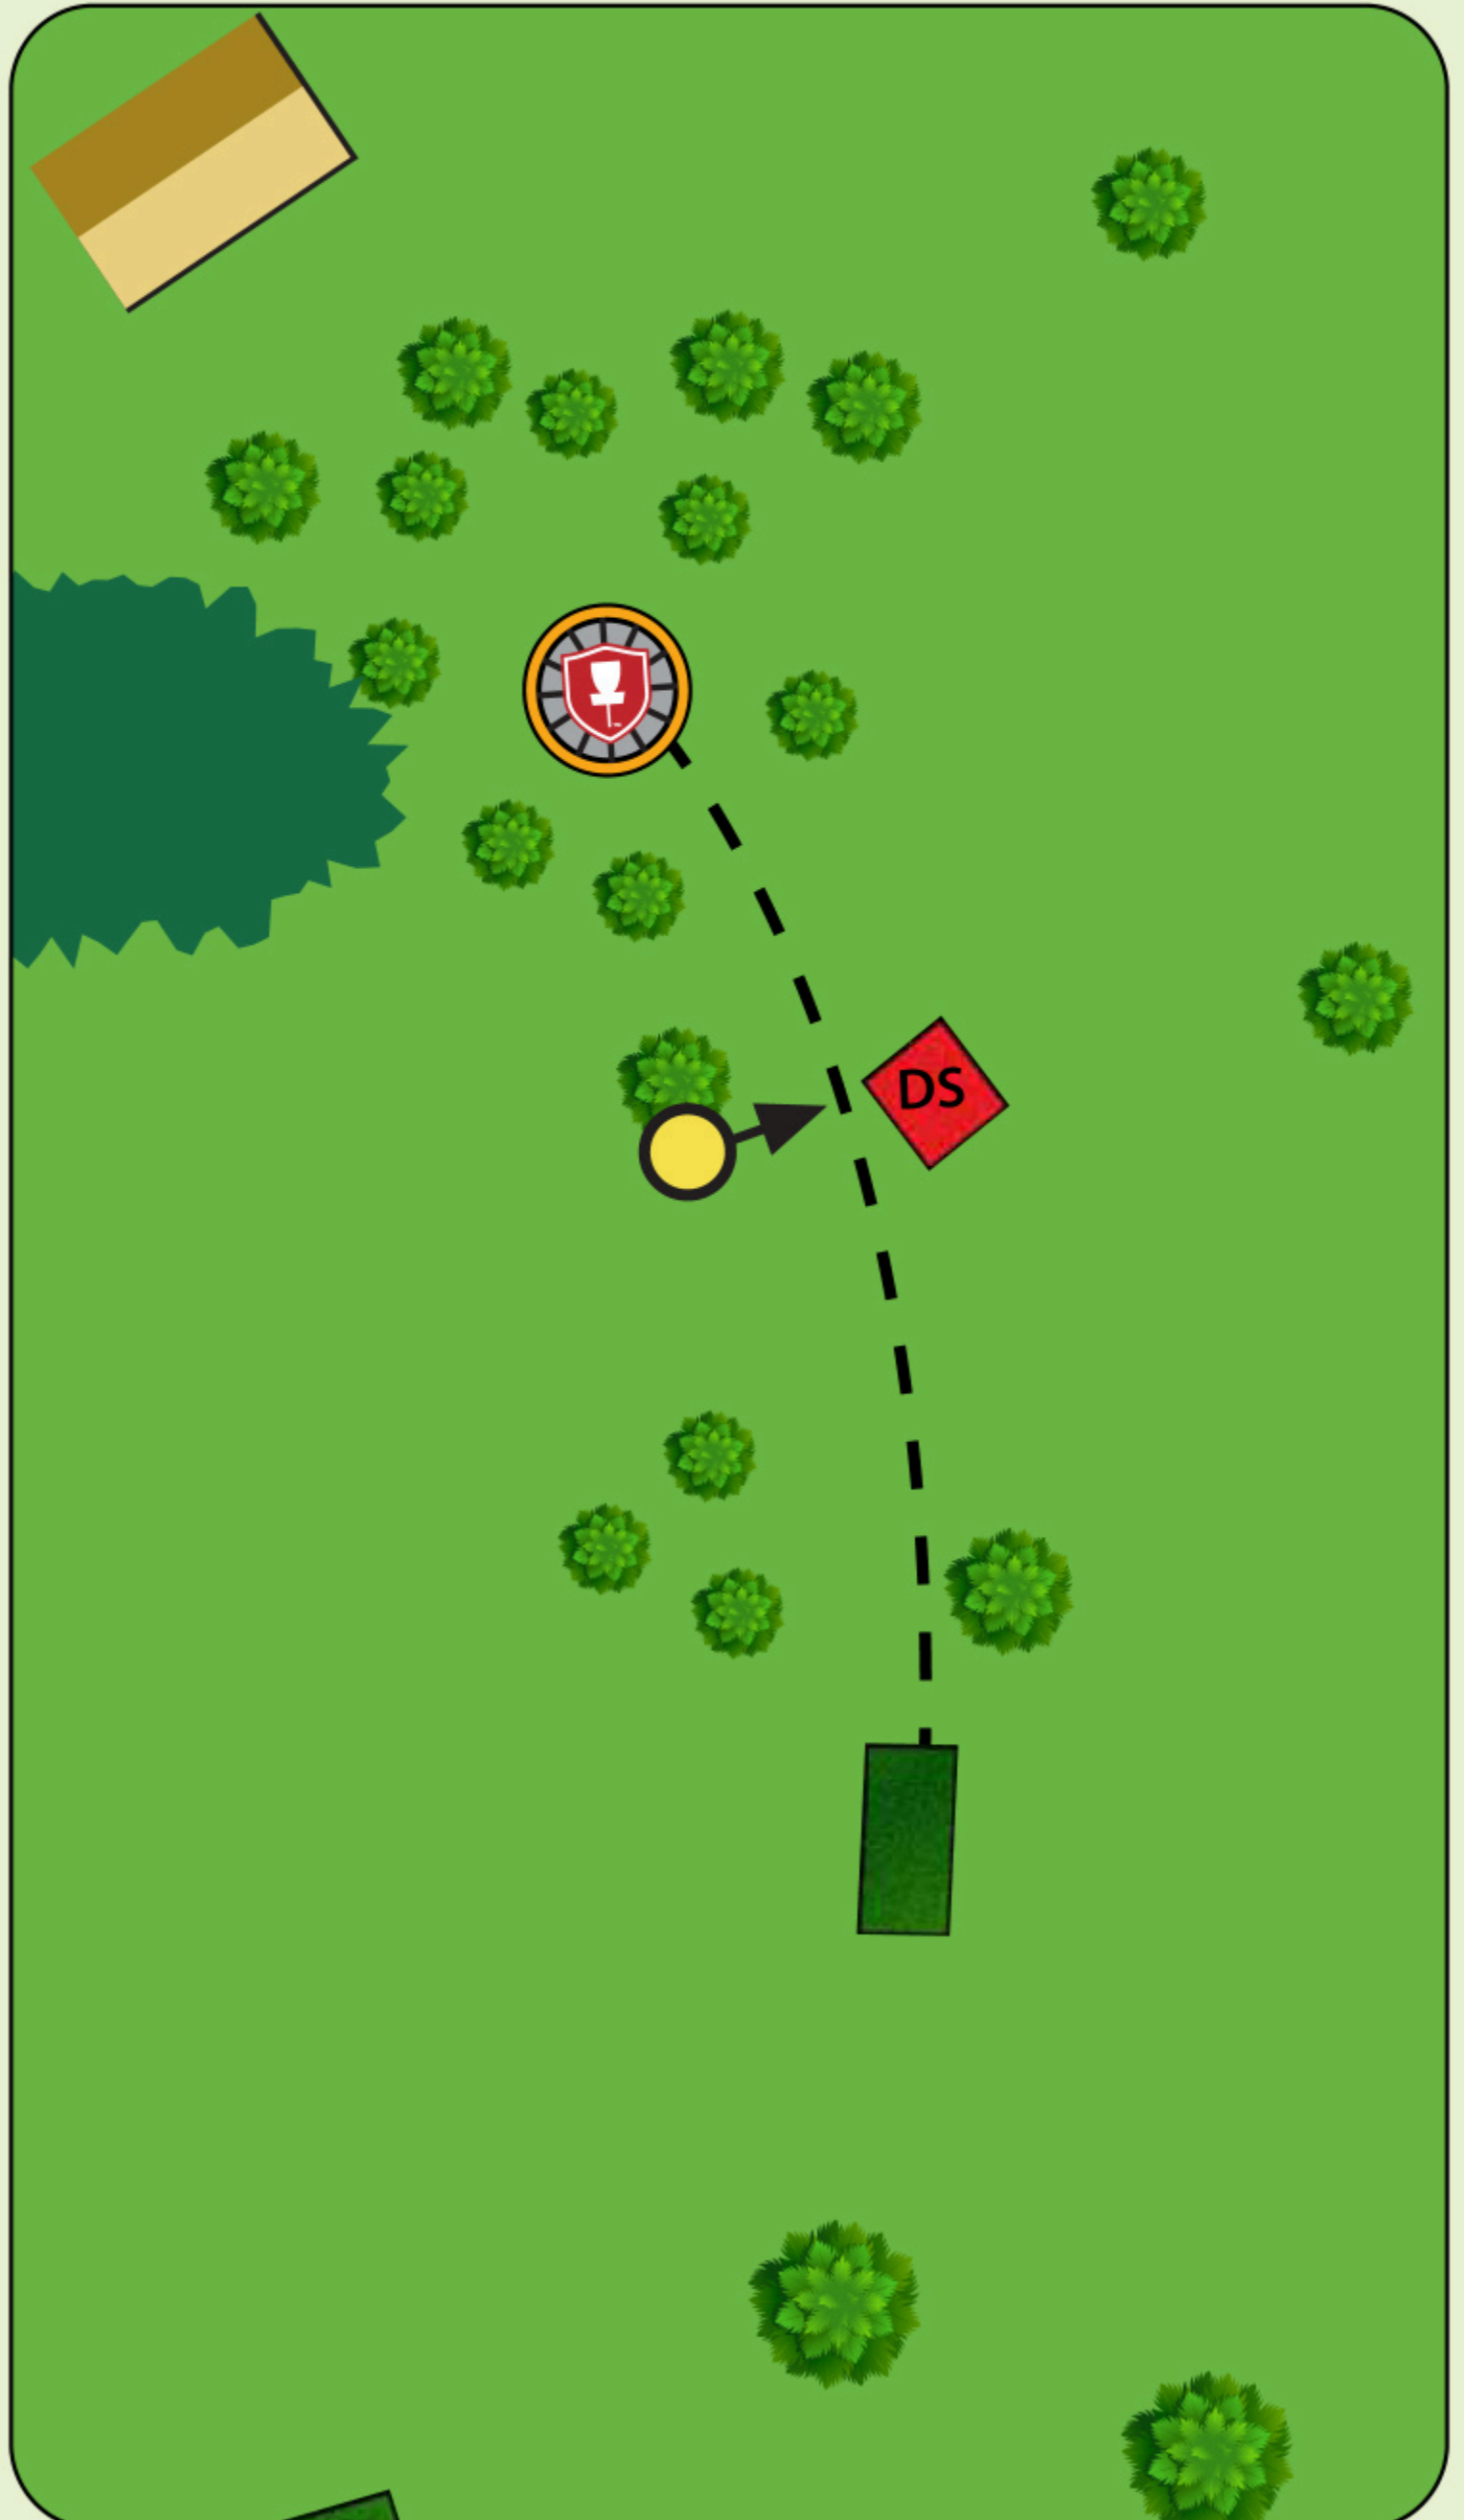

#2

Par 3

89 m

Ta hensyn til andre brukere av området og banen. Kast kun når det er klar bane og ikke fare for å treffe andre.

Mandatory til venstre for markert tre. Ved bom, spill fra utkastfelt.

OB i markert område.

Høytorp DiscGolfpark

#10

Par 3

115 m

Ta hensyn til andre brukere av området og banen. Kast kun når det er klar bane og ikke fare for å treffe andre.

Mandatory til venstre for markert tre. Ved bom, spill fra droppsone.

#13

Par 3

95 m

Ta hensyn til andre brukere av området og banen. Kast kun når det er klar bane og ikke fare for å treffe andre.

Mandatory til høyre for markert tre. Ved bom, spill fra droppsone.

Høytorp DiscGolfpark

#14

Par 3

80 m

Ta hensyn til andre brukere av området og banen. Kast kun når det er klar bane og ikke fare for å treffe andre.

Mandatory mellom markerte trær. Ved bom, spill fra droppsone.

Høytorp DiscGolfpark