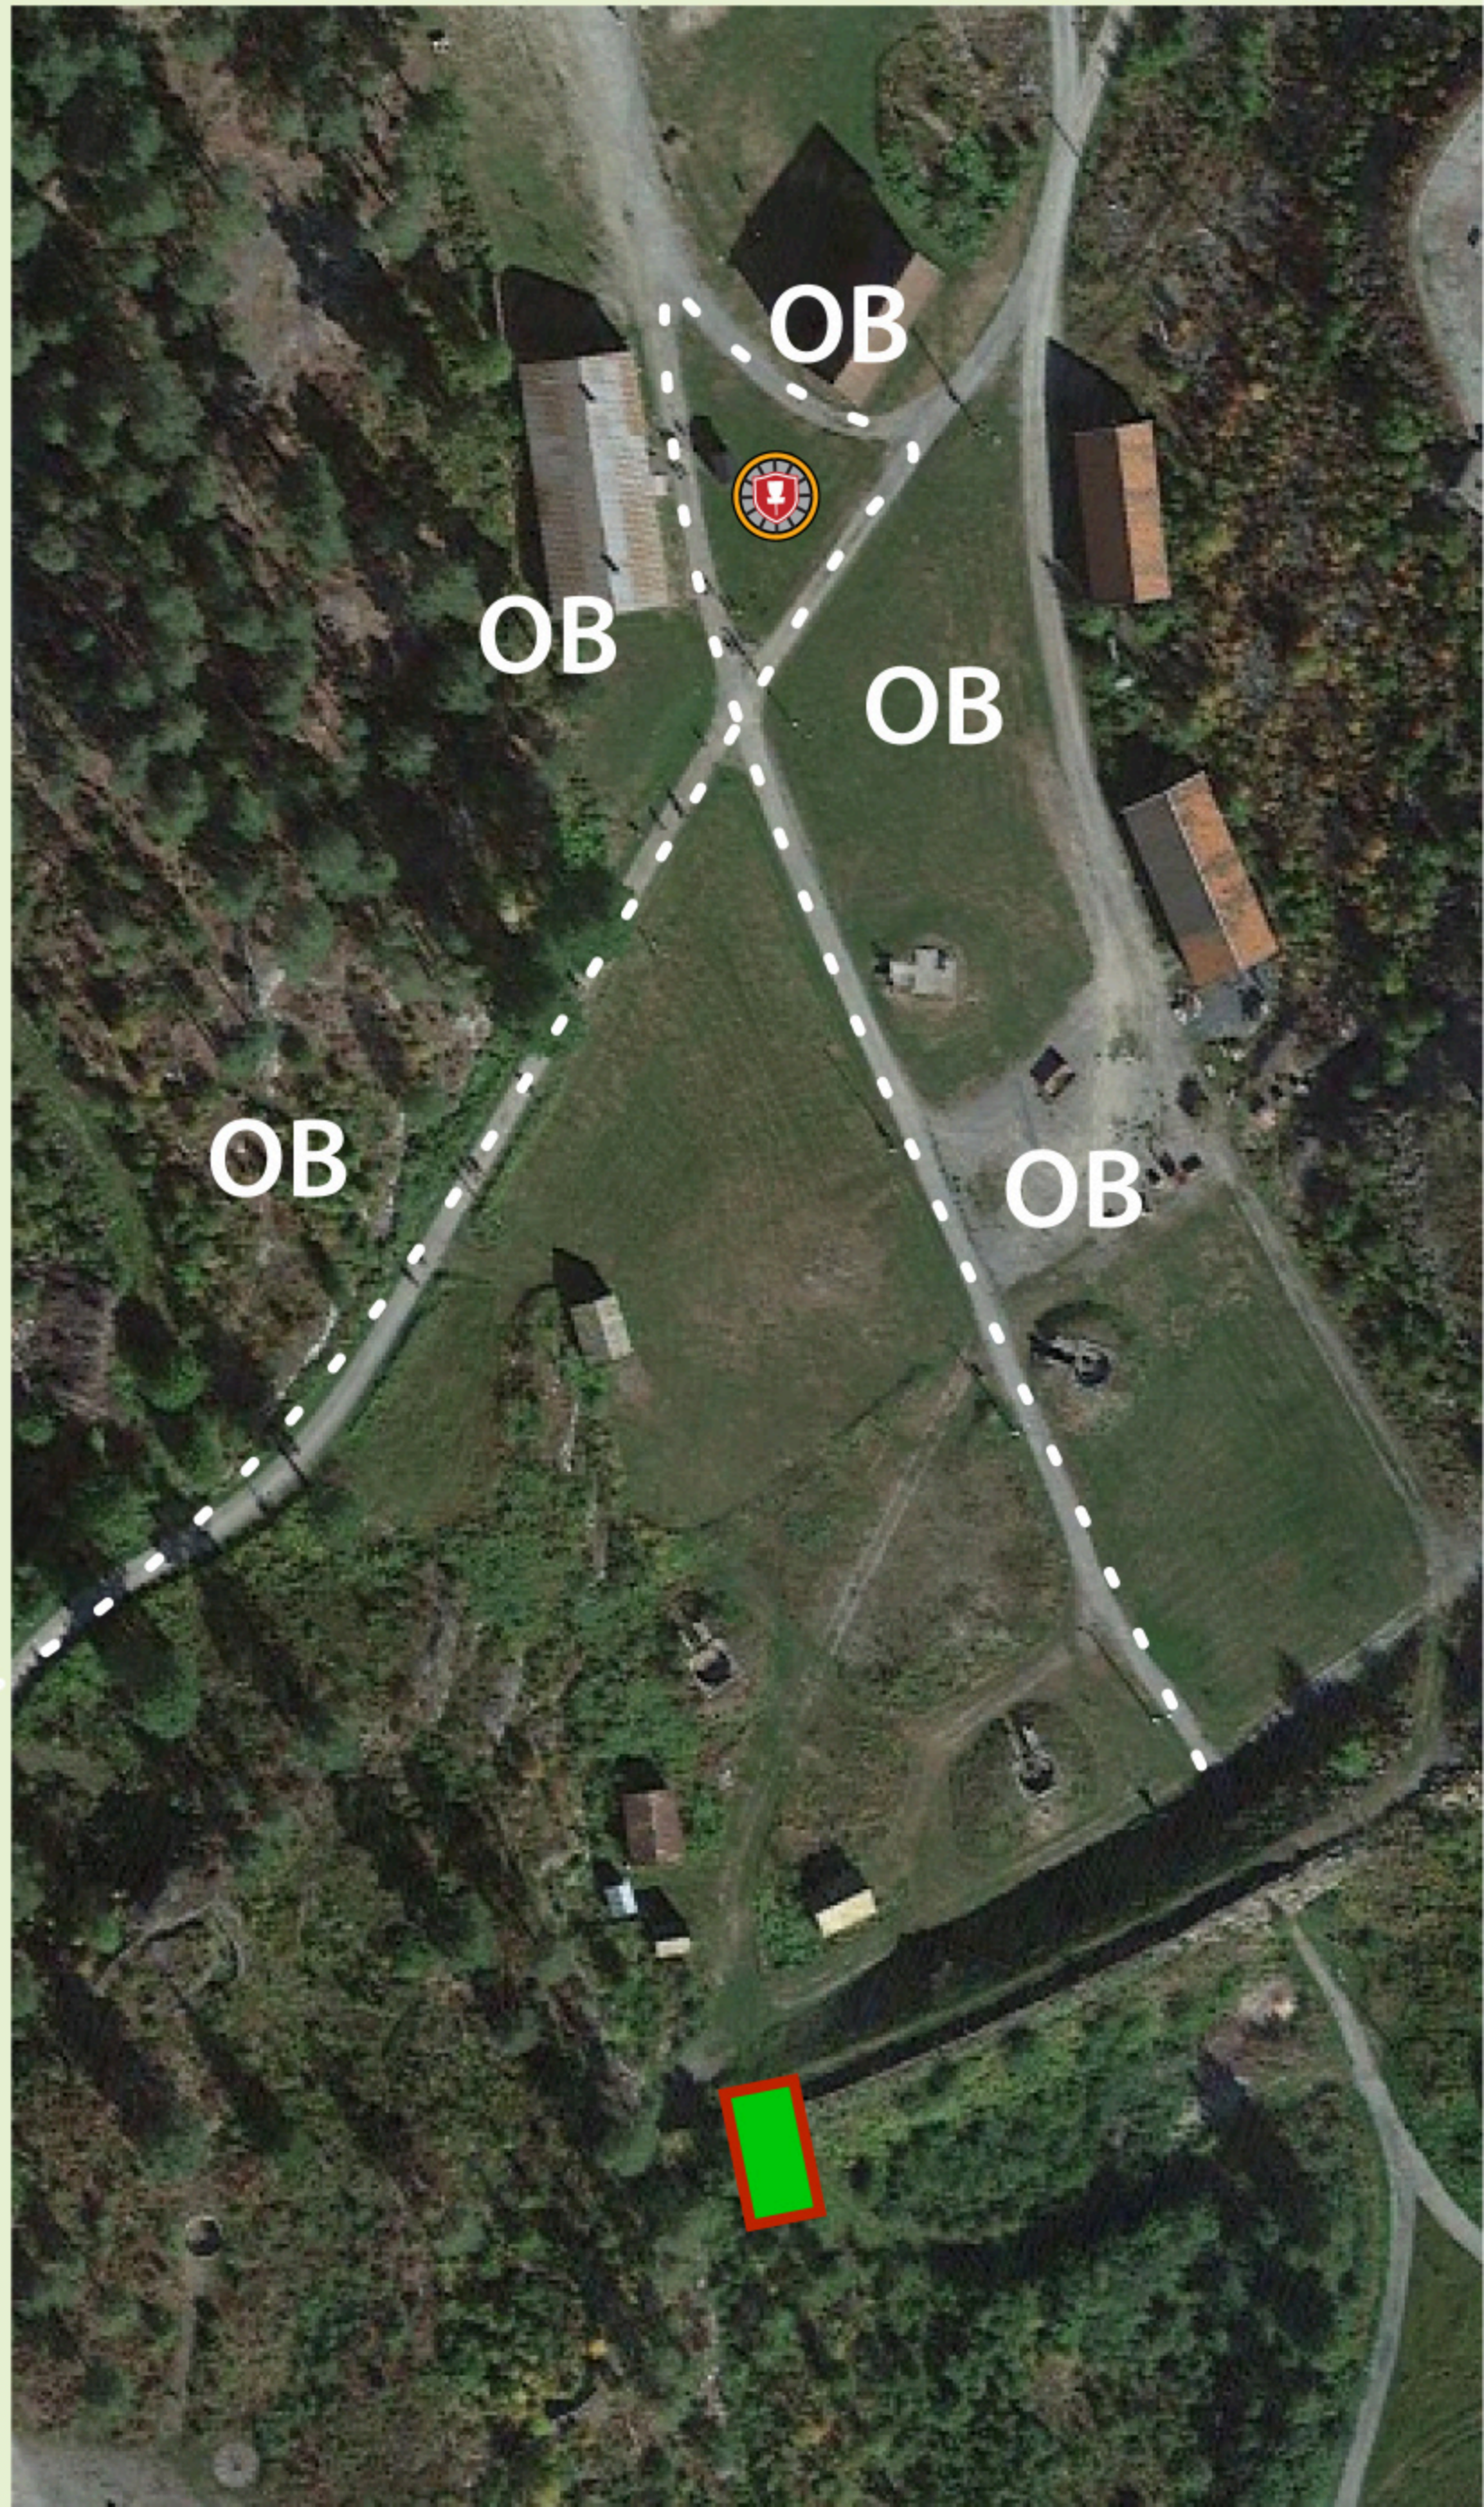

#2

Par 3

89 m

Ta hensyn til andre brukere av området og banen. Kast kun når det er klar bane og ikke fare for å treffe andre.

Mandatory til venstre for markert tre. Ved bom, spill fra utkastfelt.

OB i markert område.

#5

Par 3

110 m

Ta hensyn til andre brukere av området og banen. Kast kun når det er klar bane og ikke fare for å treffe andre.

OB i markert område.
OB på og over vei.
Ved bom på øy, kast fra dropstone.

Høytorp Nordisc Tour

#6

Par 4

145 m

Ta hensyn til andre brukere av området og banen. Kast kun når det er klar bane og ikke fare for å treffe andre.

Ved OB spill fra der disken sist var god.

Høytorp DiscGolfpark

Par 3

72 m