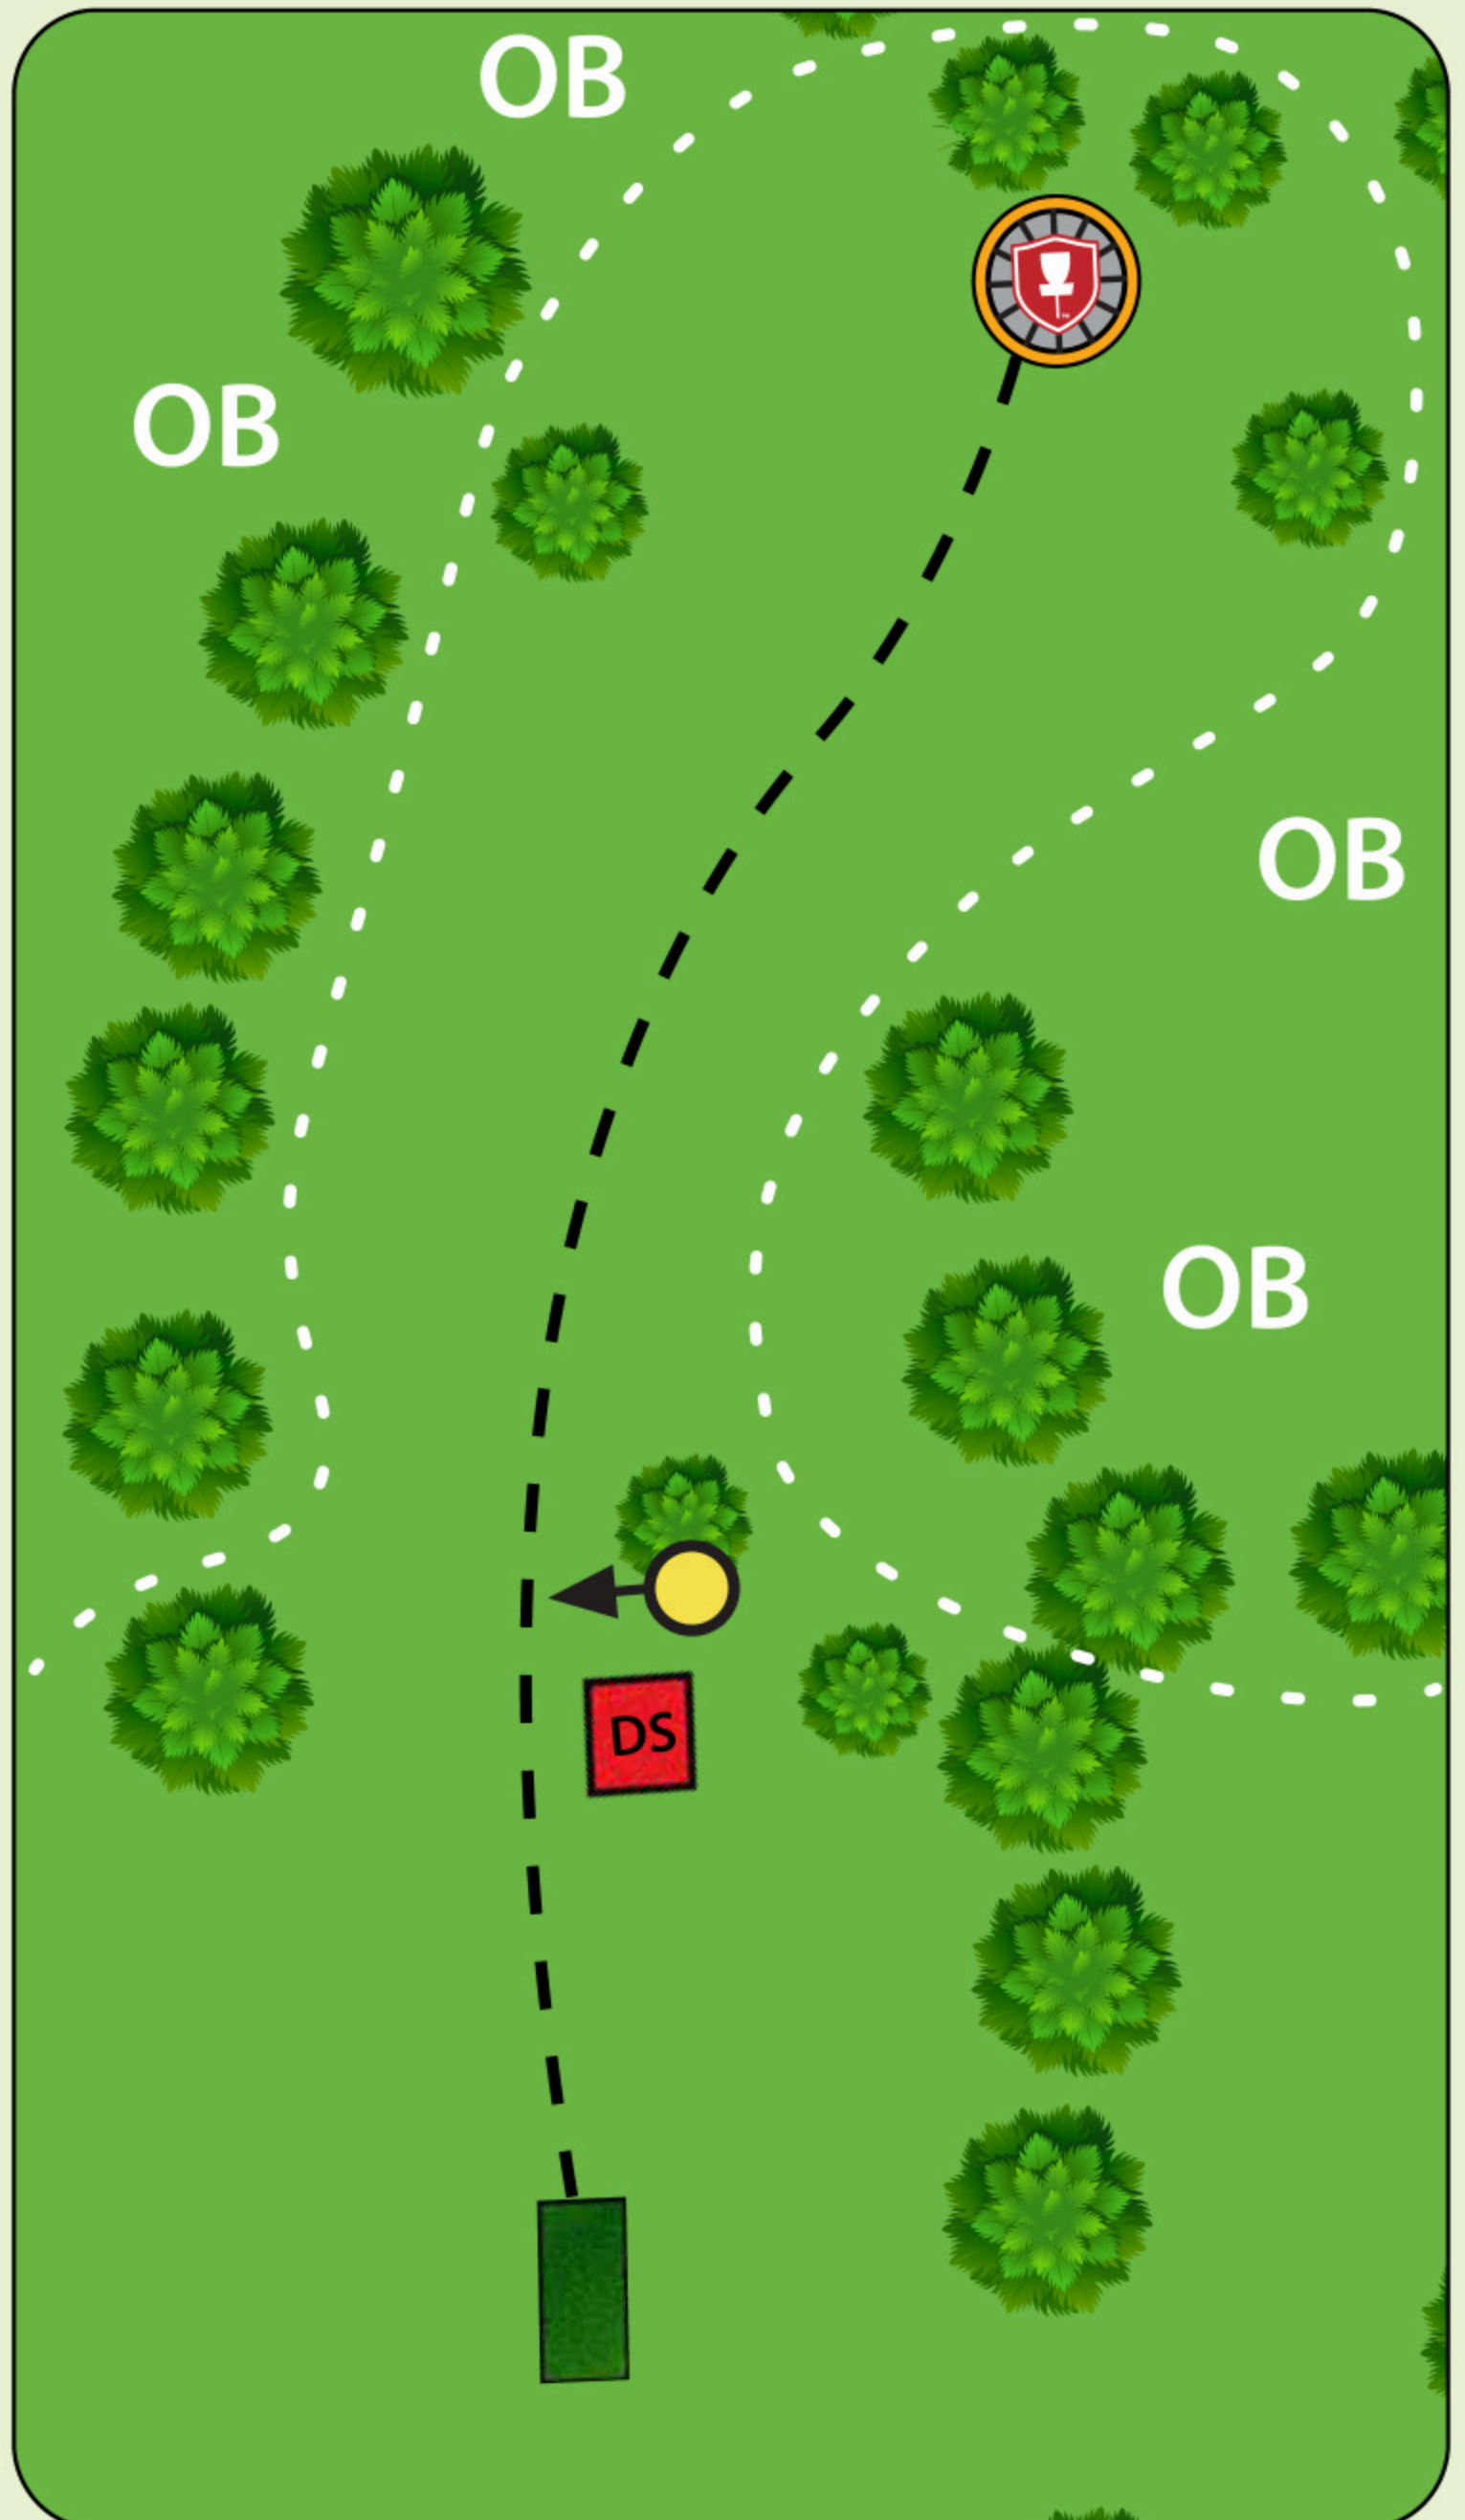

Høytorp DiscGolfpark

#3

Par 4

138 m

Ta hensyn til andre brukere av området og banen. Kast kun når det er klar bane og ikke fare for å treffe andre.

Mandatory til venstre for markert tre. Ved bom, spill fra droppsone.

OB i markert område.