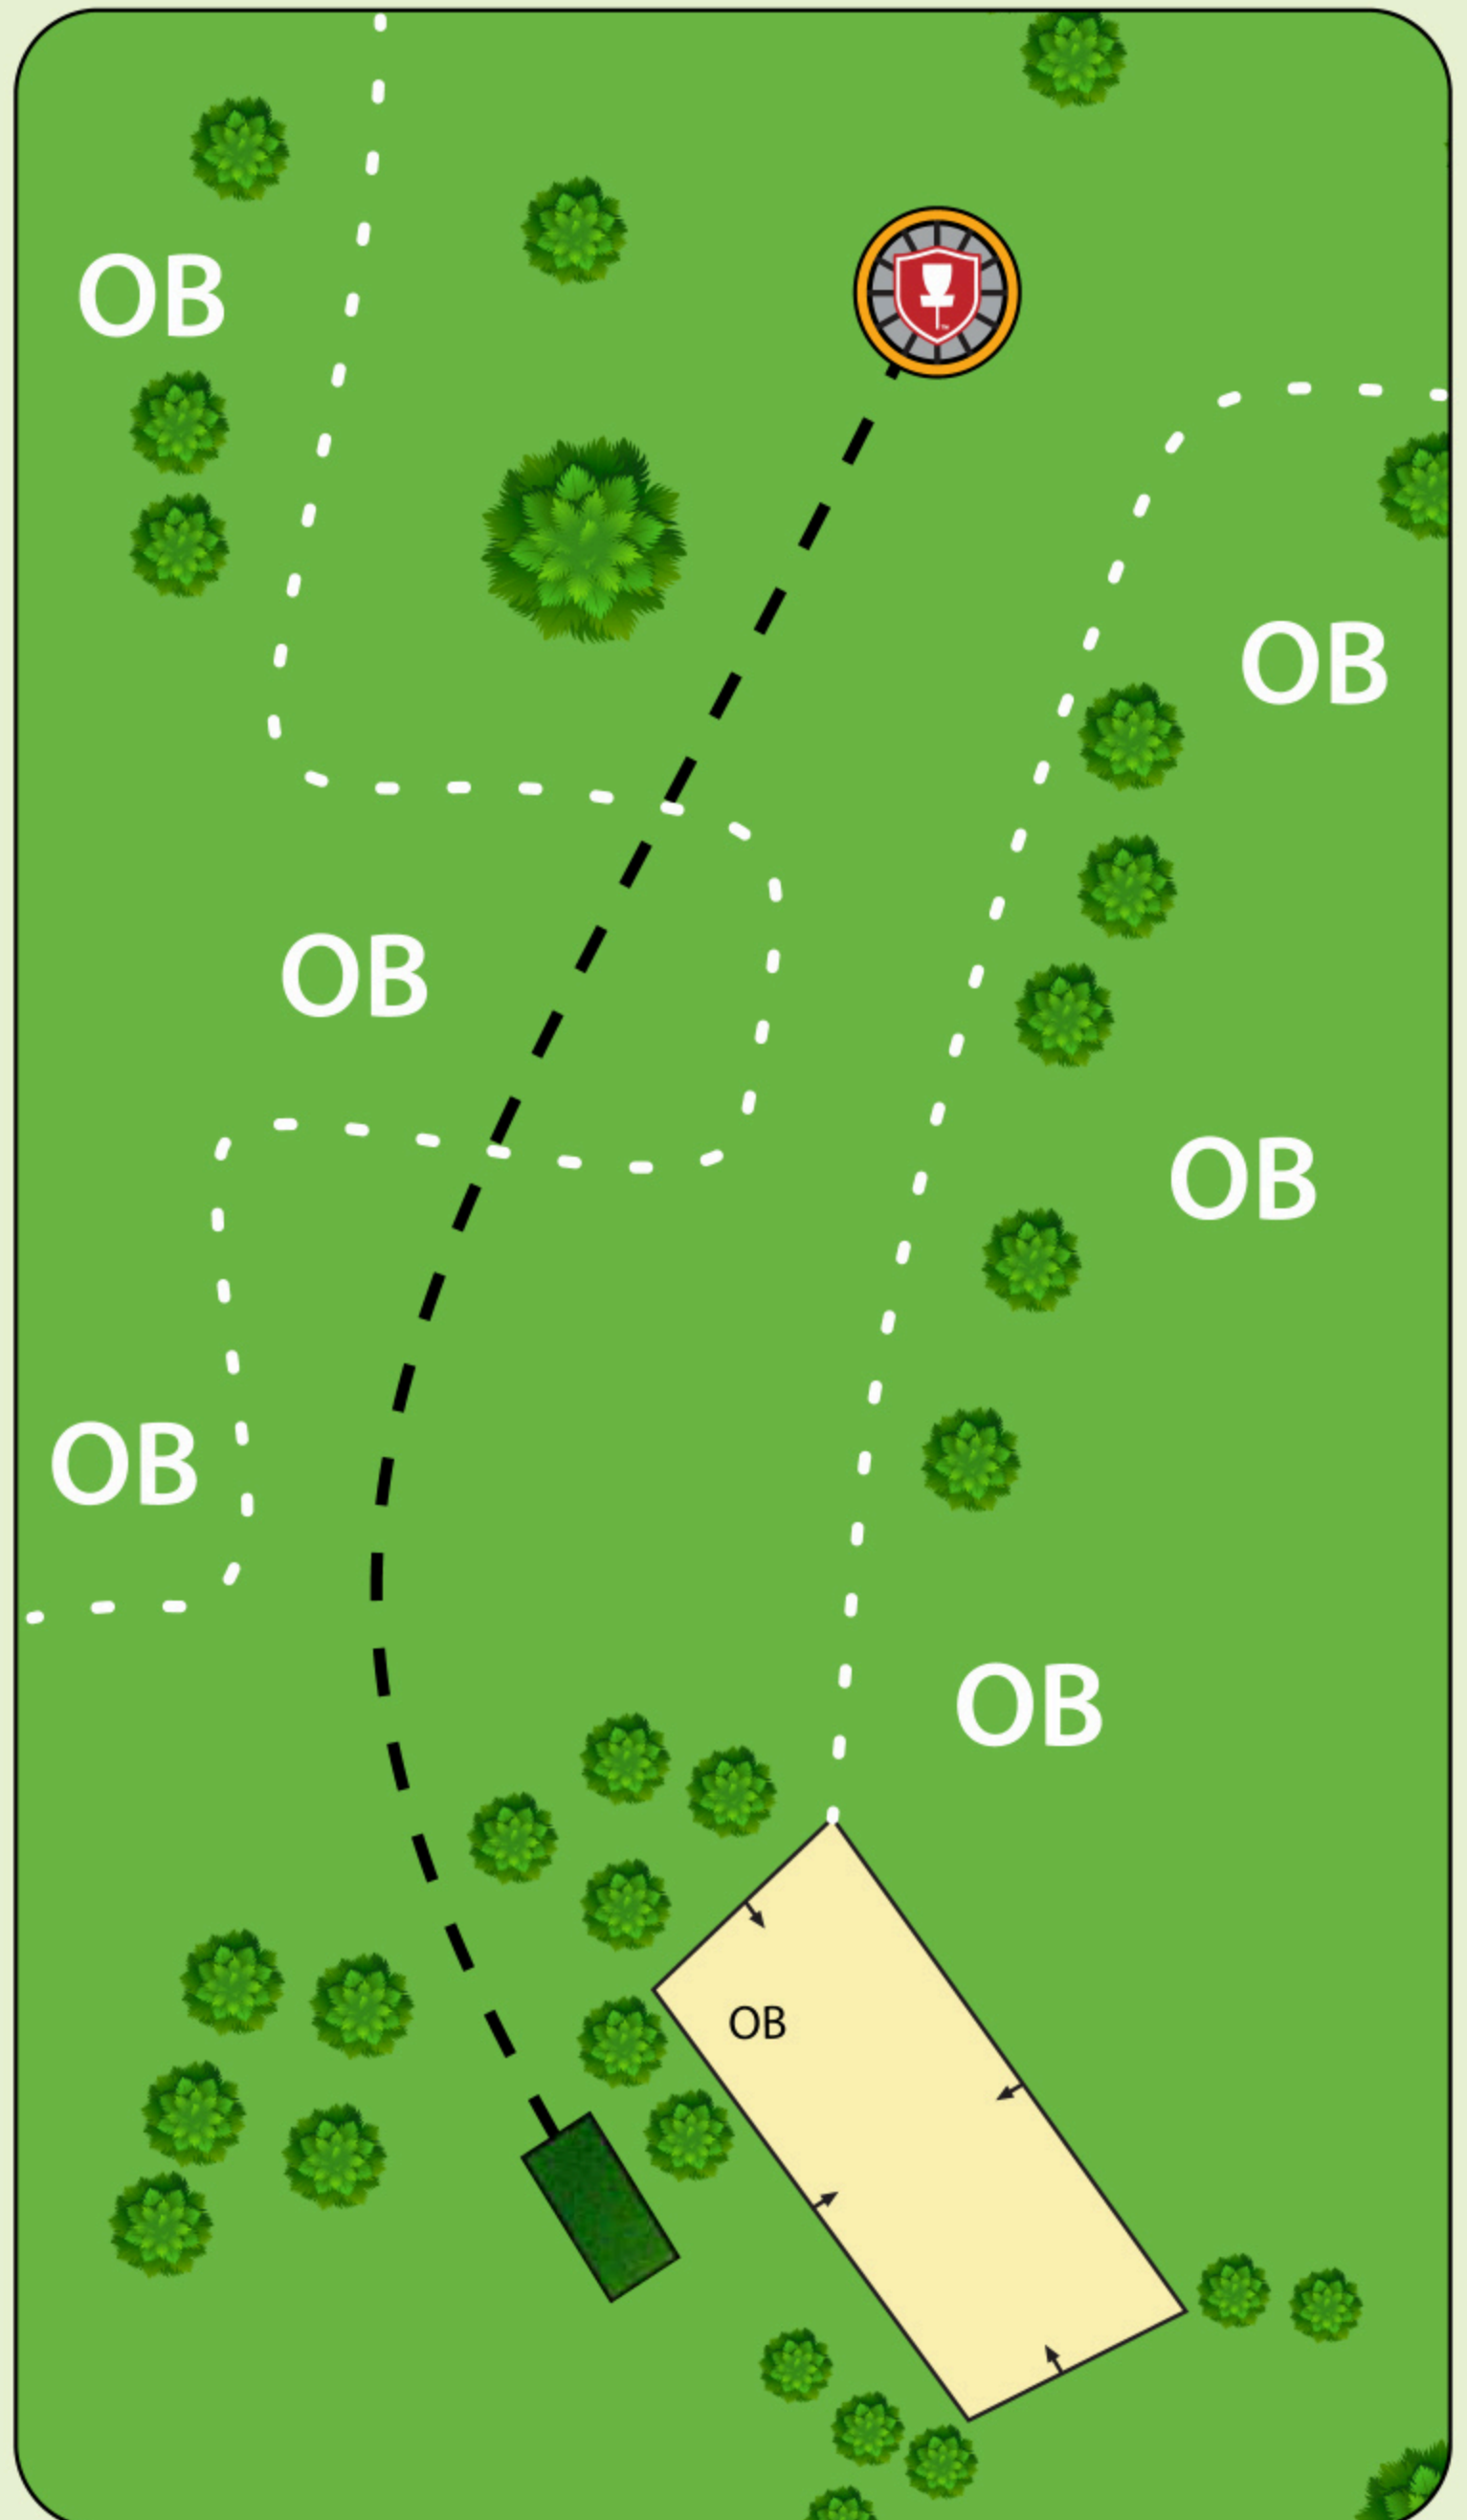

Høytorp DiscGolfpark

#8

Par 3

112 m

Ta hensyn til andre brukere av området og banen. Kast kun når det er klar bane og ikke fare for å treffe andre.

OB på fotball bane og i markert området.