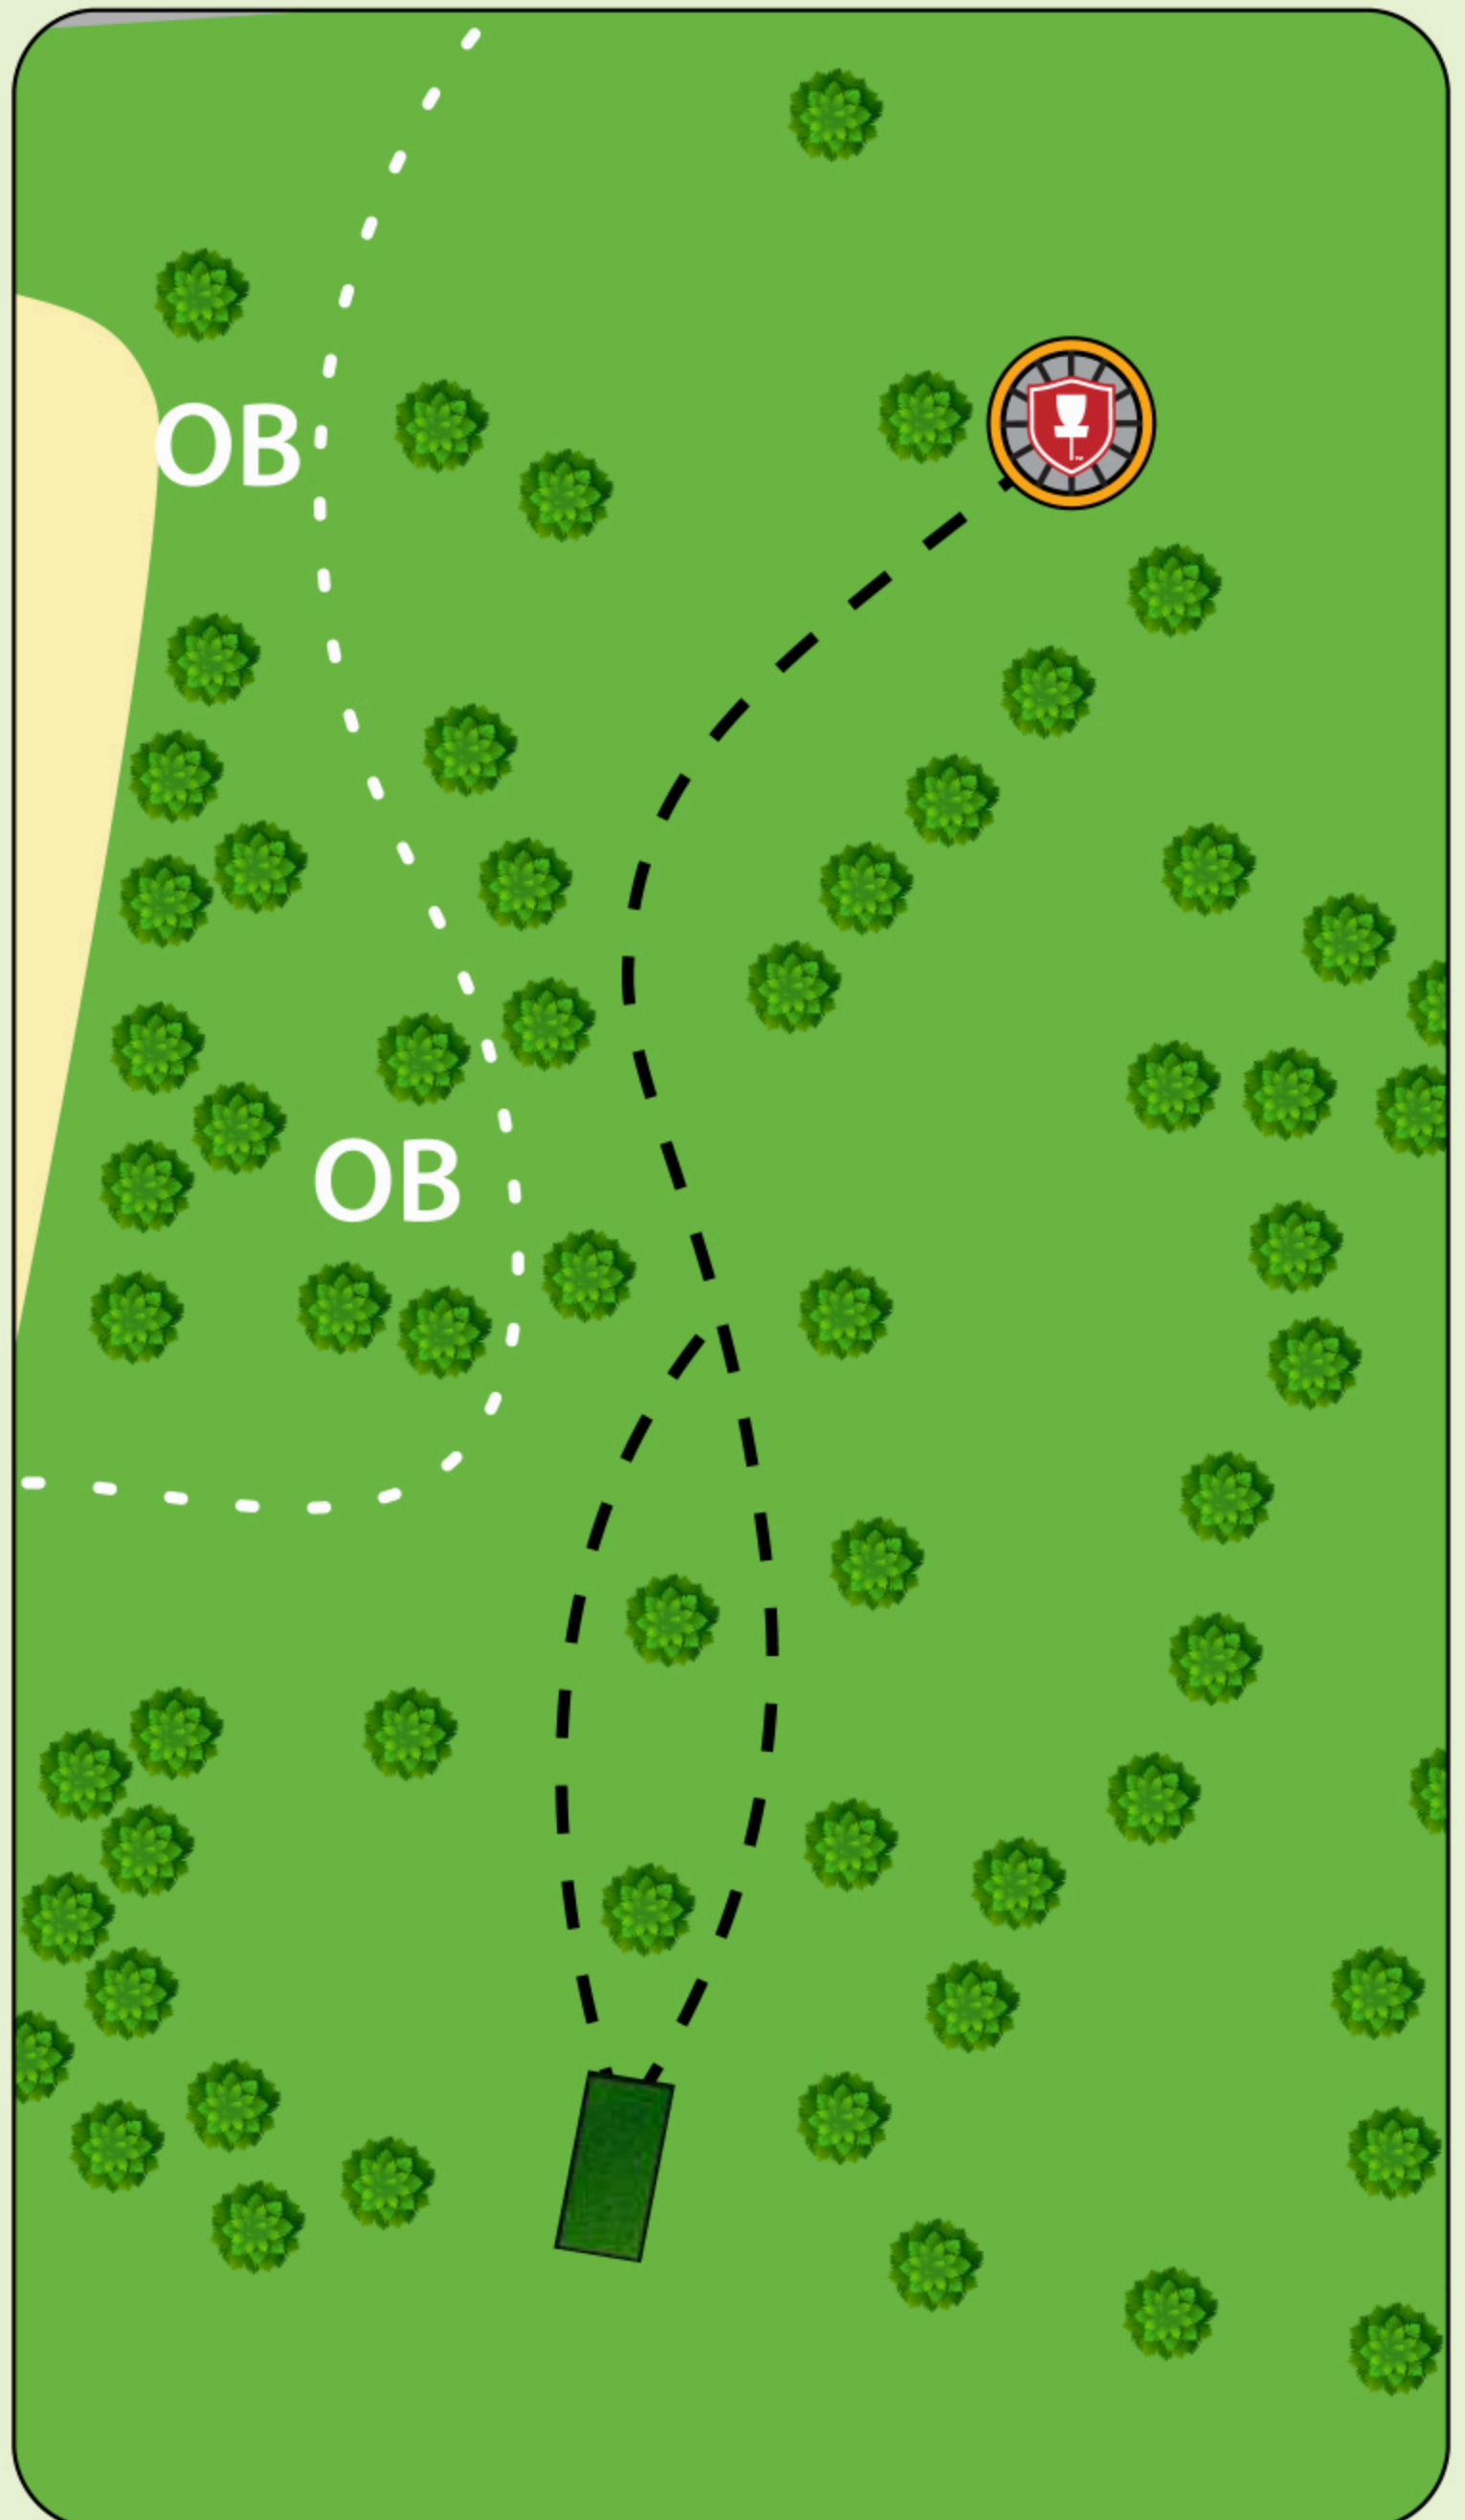

Høytorp DiscGolfpark

#17

Par 4

115 m

Ta hensyn til andre brukere av området og banen. Kast kun når det er klar bane og ikke fare for å treffe andre.

OB i markert område.