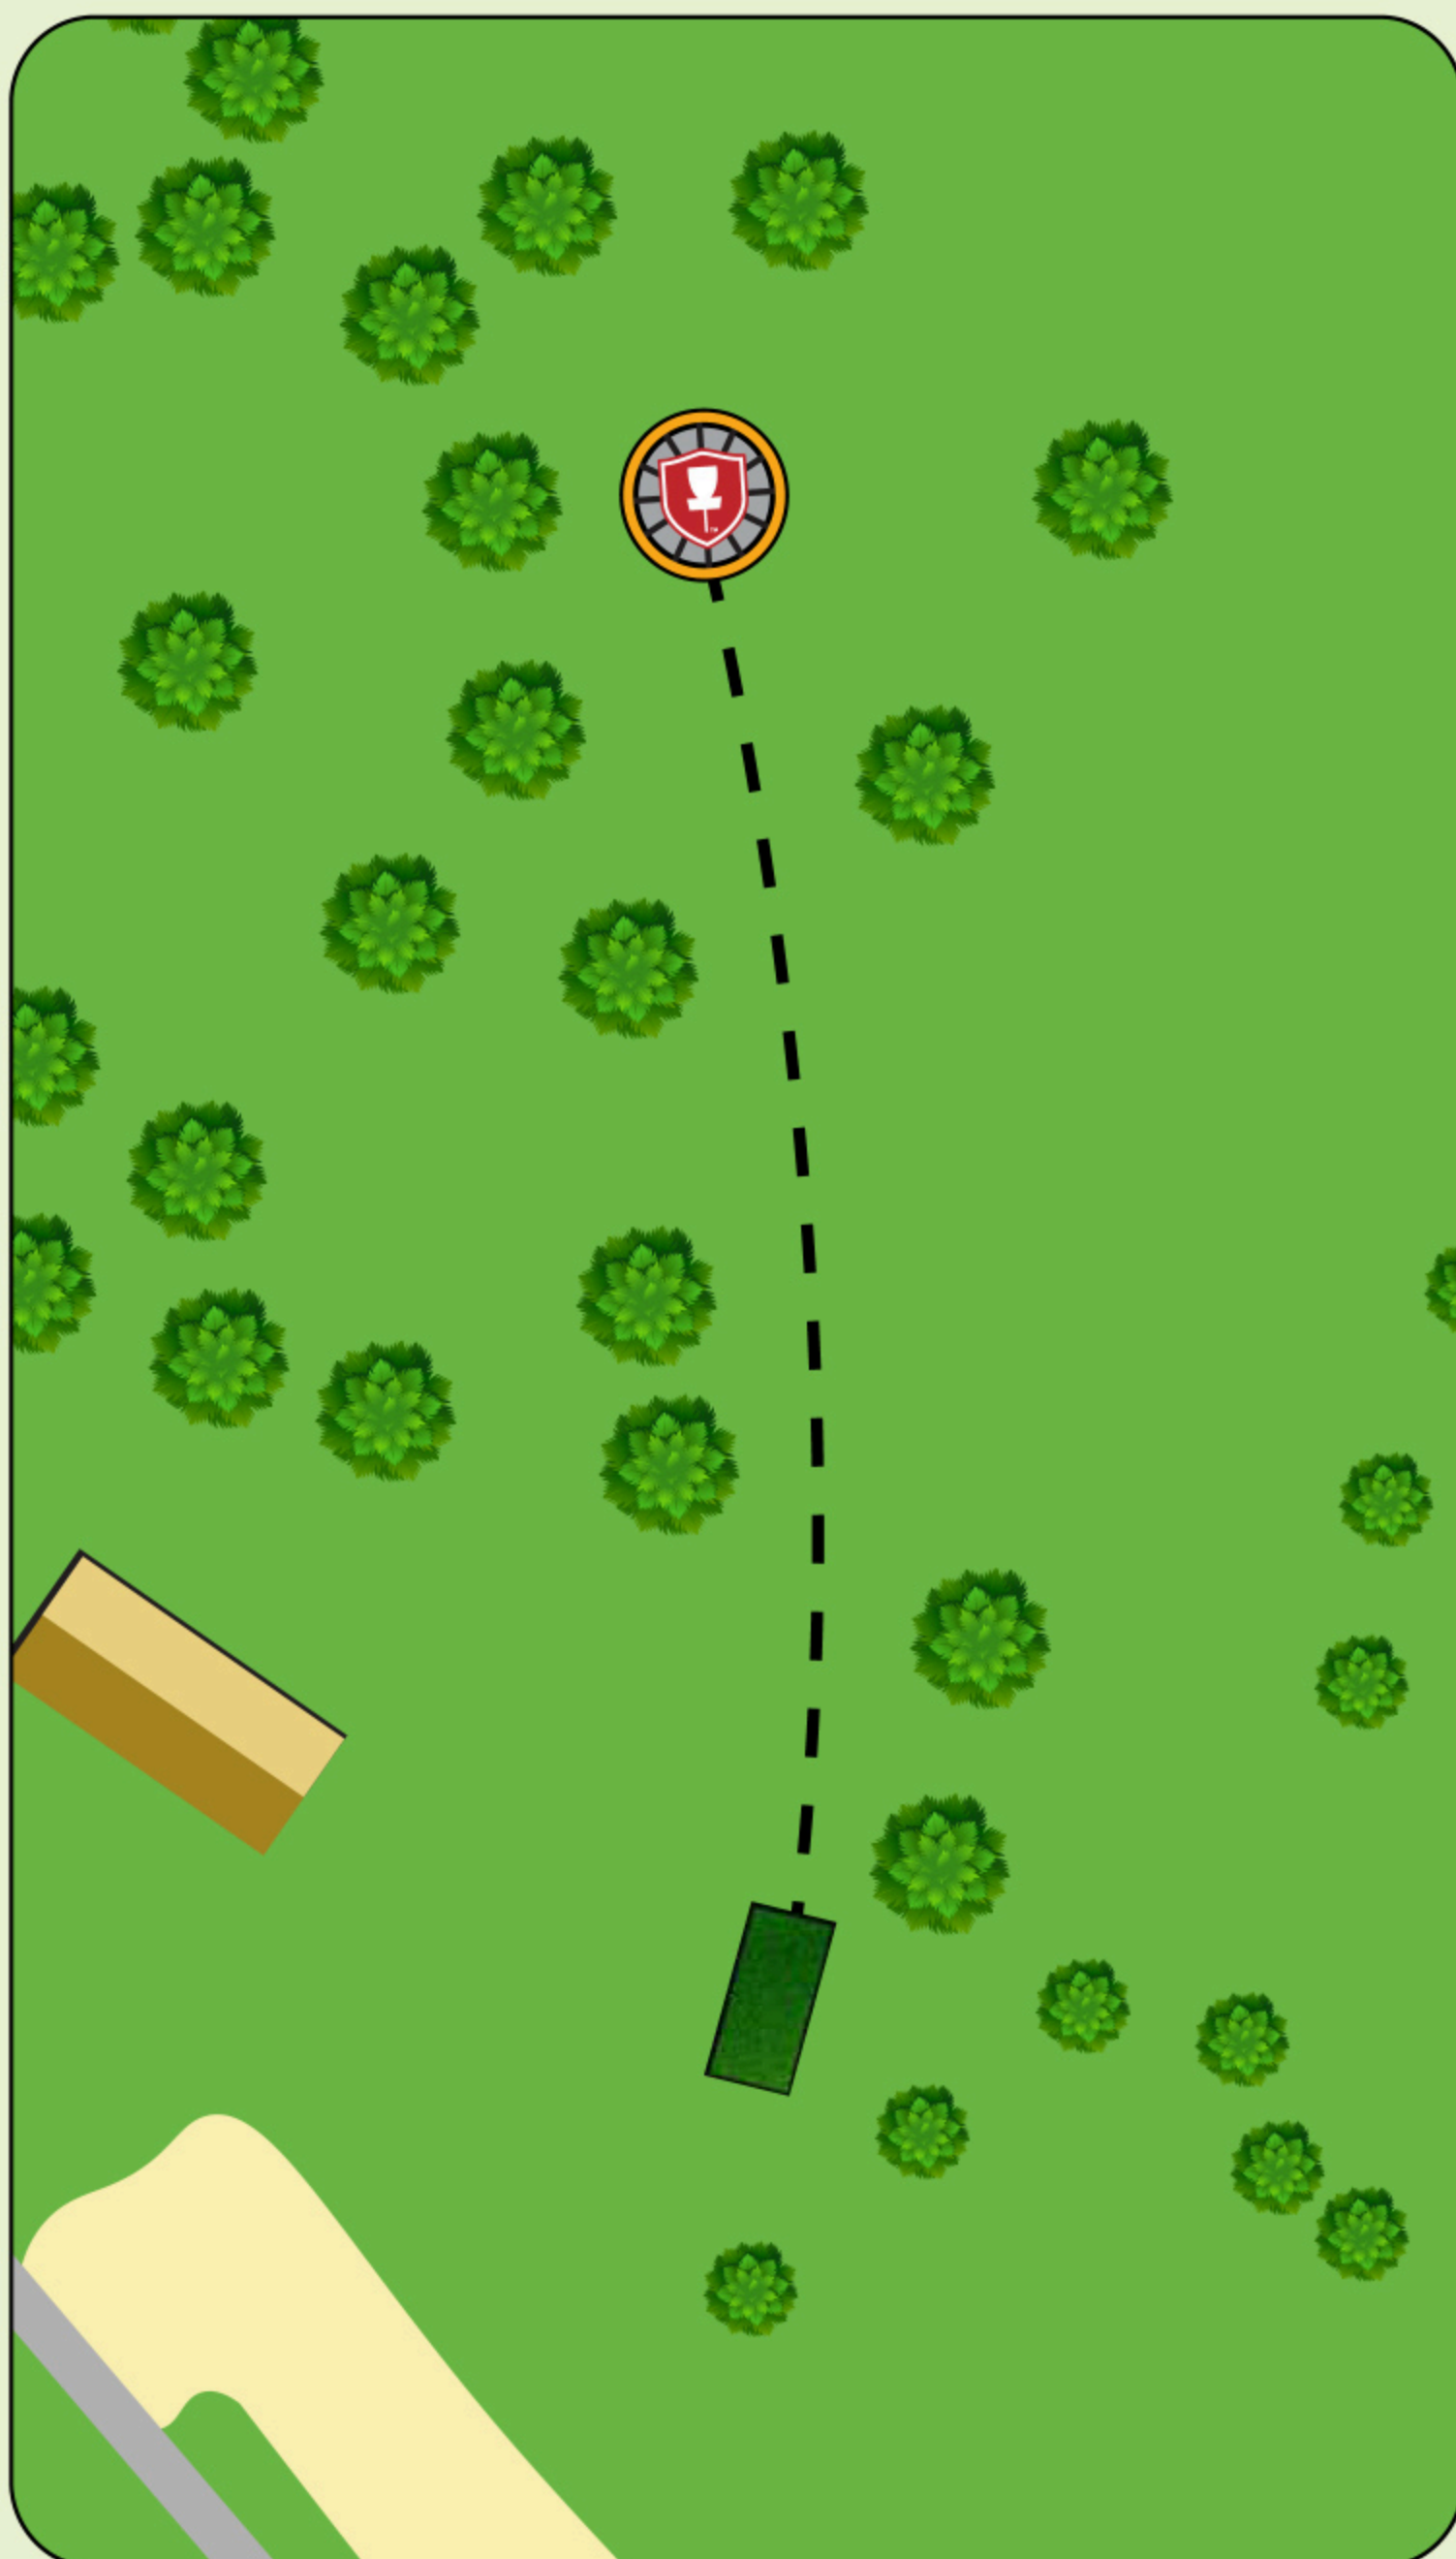

Høytorp

2025

Høytorp DiscGolfpark

1

Par 3

100 m

Ta hensyn til andre brukere av området og banen. Kast kun når det er klar bane og ikke fare for å treffe andre.

Høytorp DiscGolfpark

#2

Par 3

89 m

Ta hensyn til andre brukere av området og banen. Kast kun når det er klar bane og ikke fare for å treffe andre.

Mandatory til venstre for markert tre. Ved bom, spill fra utkastfelt.

OB i markert område.

Høytorp DiscGolfpark

#3

Par 4

138 m

Ta hensyn til andre brukere av området og banen. Kast kun når det er klar bane og ikke fare for å treffe andre.

Mandatory til venstre for markert tre. Ved bom, spill fra droppsone.