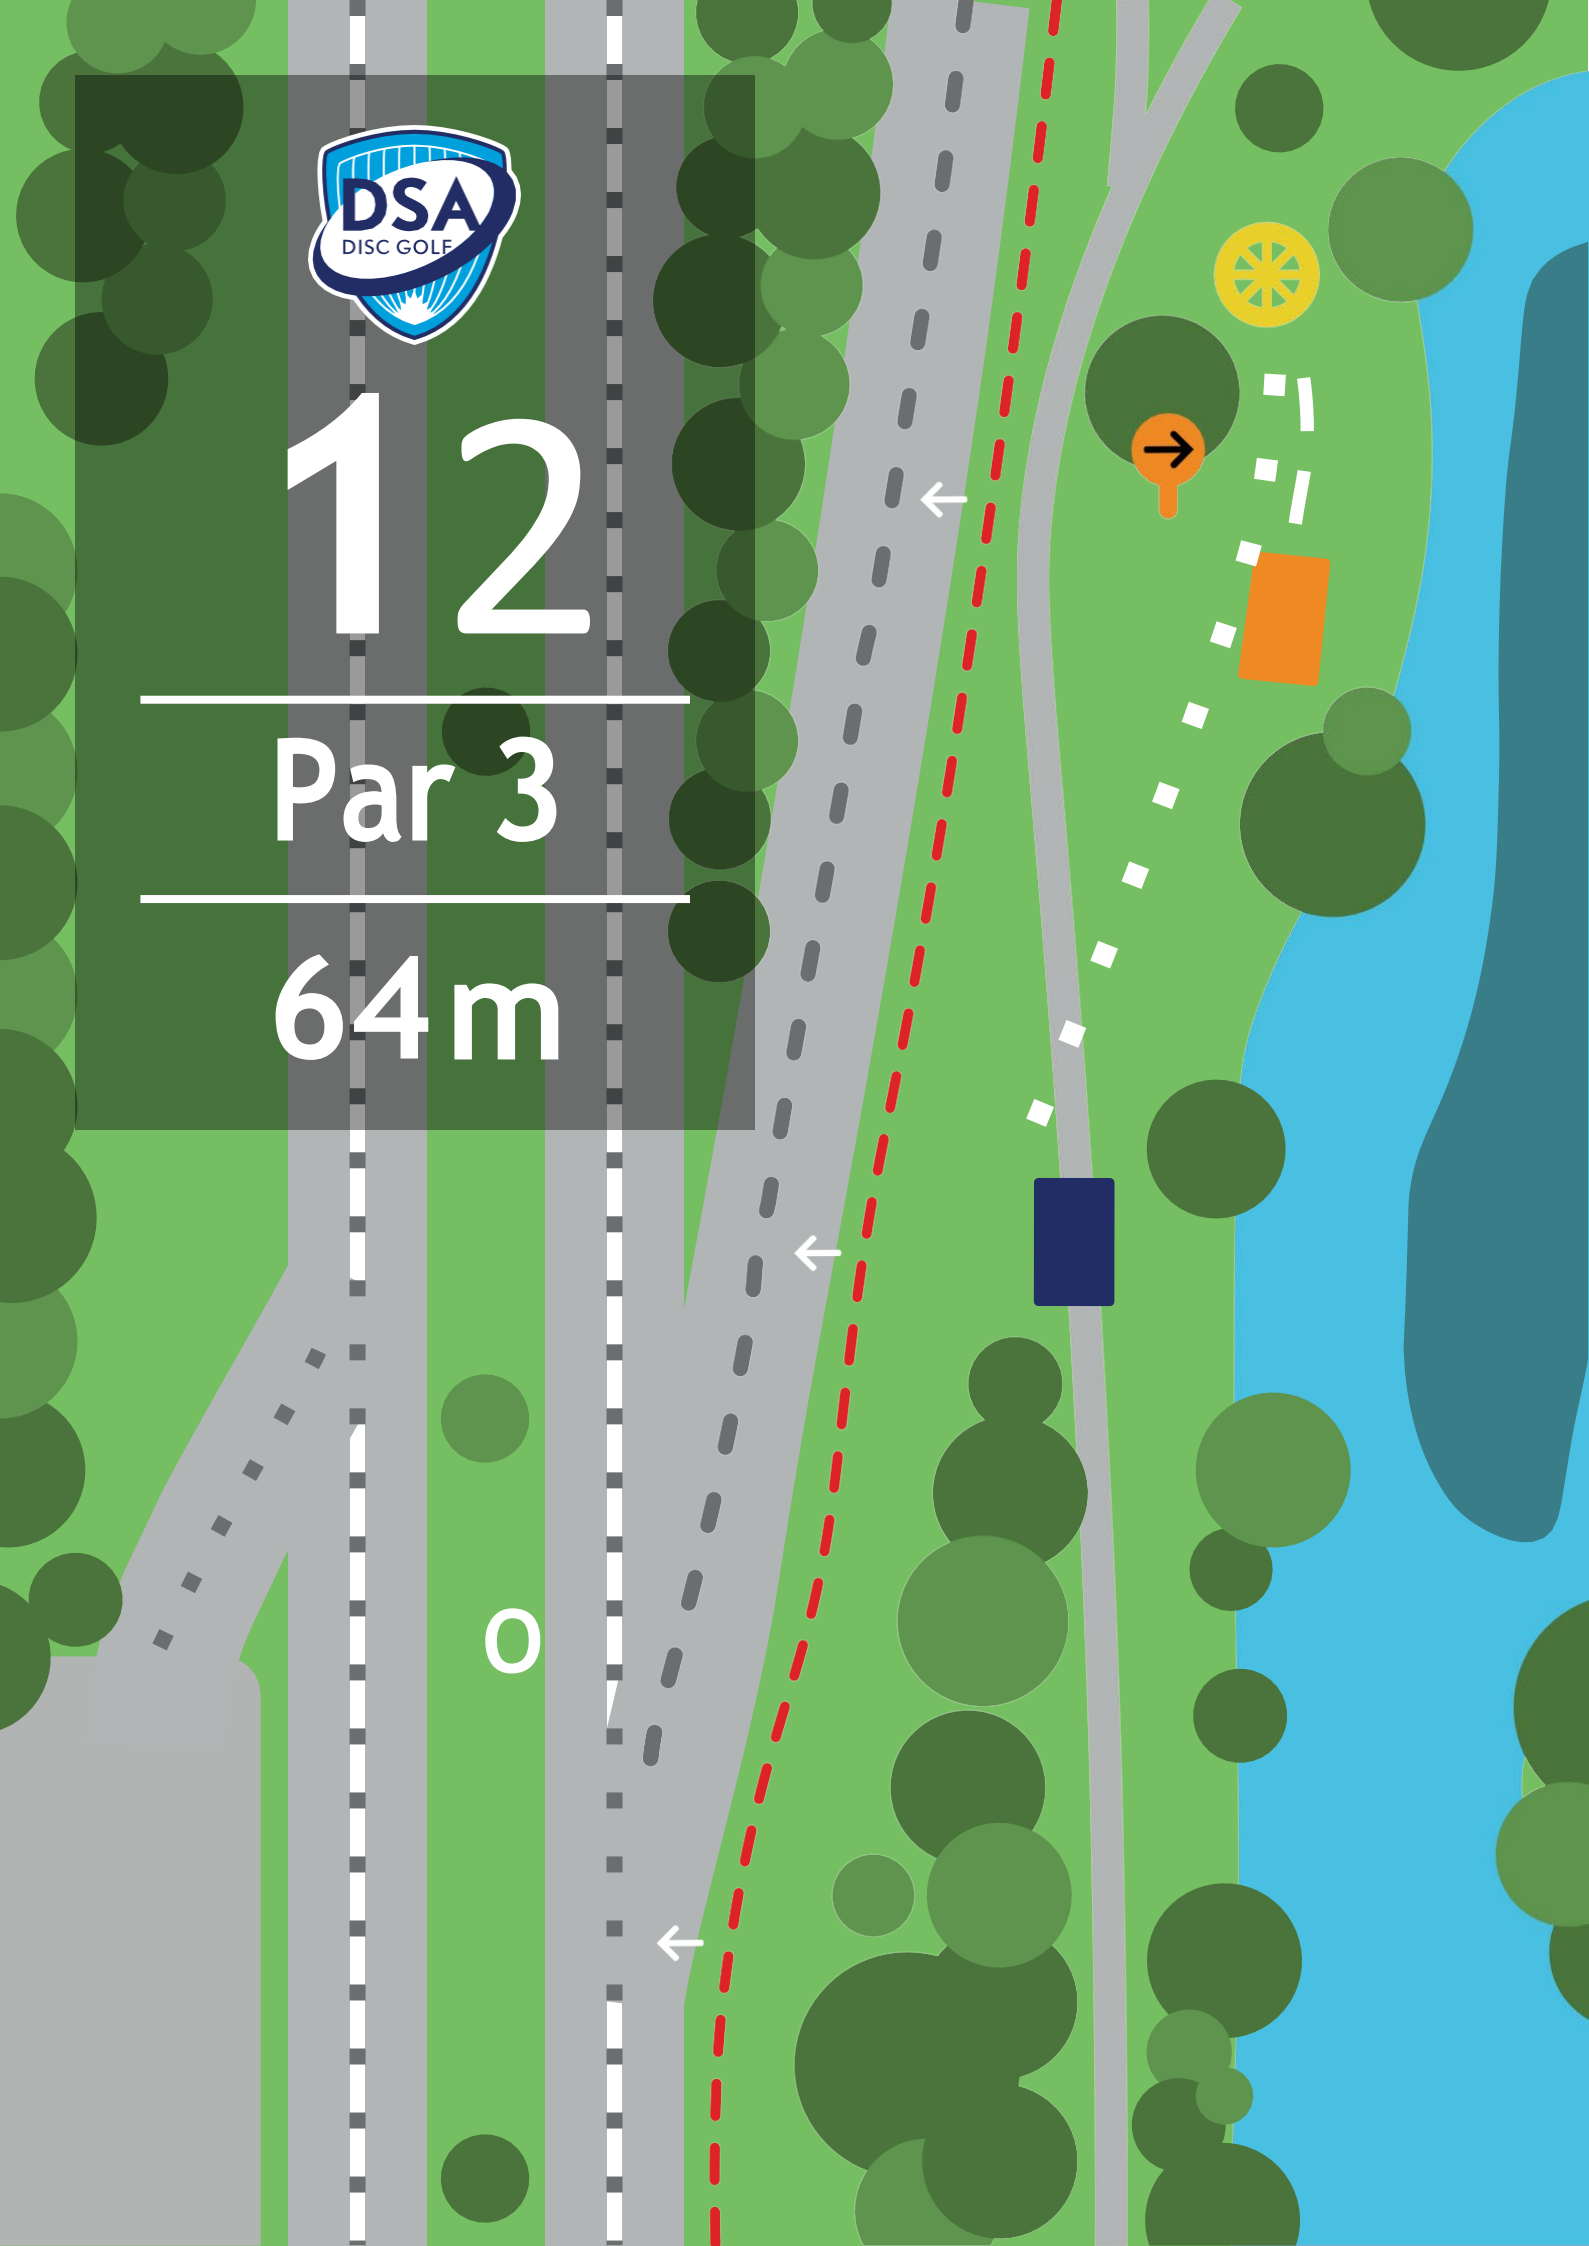

Immer geradeaus

SPONSORED BY: RENE WESTENBERG

12

Par 3

64m

13

Par 3

74 m