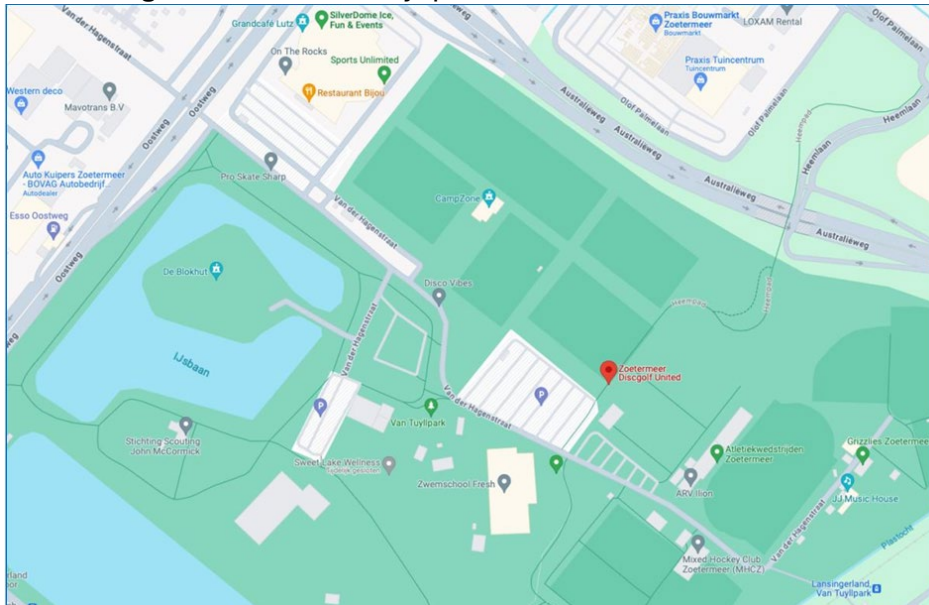

van der Hagenstraat 32 Van Tuylpark Zoetermeer.

Naast de course is er genoeg parkeergelegenheid. Er wordt verzamelt bij hole 1.

Mocht je met het openbaar vervoer komen dan kan je de course bereiken via: