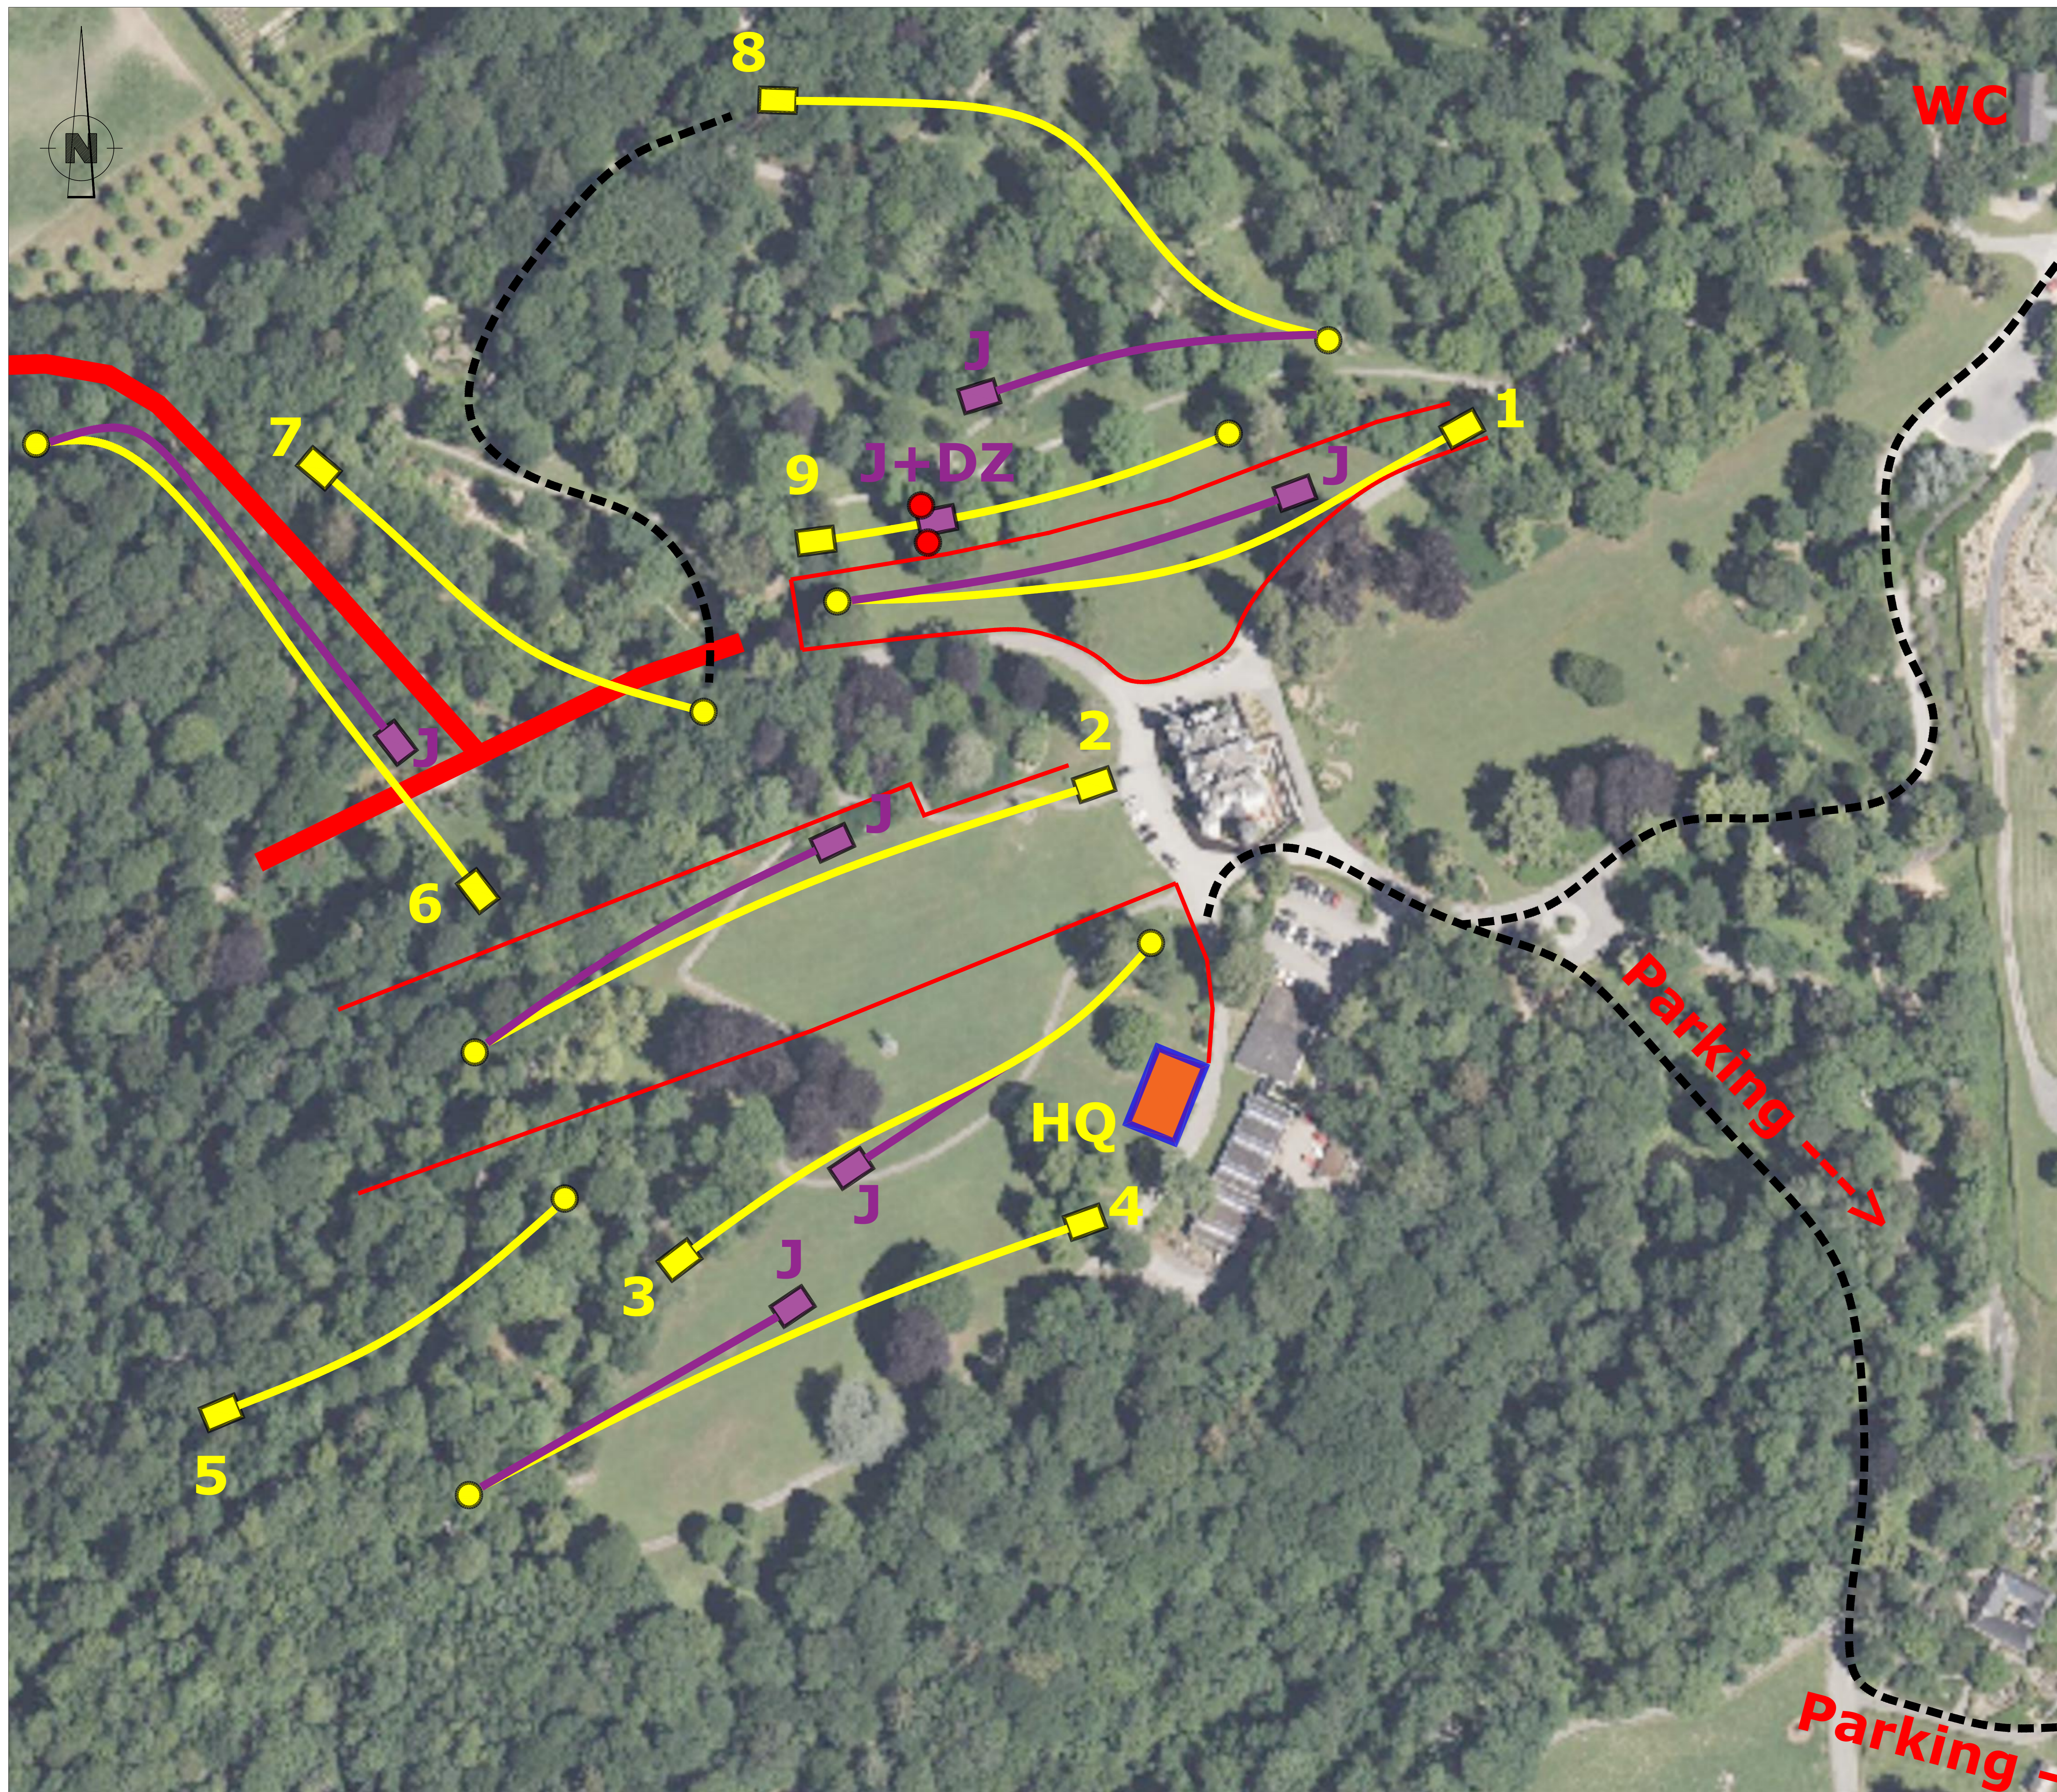

Belgian National Tour #9

Domaine de Chevetogne

10-11-2024

 Layout PRO/AM

- N°1 - 165m Par 4 - OB L&R + Road
- N°2 - 142m Par 4 - OB L&R
- N°3 - 140m Par 3 - OB L + Road
- N°4 - 167m Par 4
- N°5 - 84m Par 3
- N°6 - 162m Par 4 - Road OB
- N°7 - 90m Par 3 - Road OB
- N°8 - 159m Par 4
- N°9 - 105m Par 3 - Double Mando + OB R

T= 1214m Par 32

 Layout Junior

- N°1 - 114m Par 4 - OB L&R + Road
- N°2 - 100m Par 4 - OB L&R
- N°3 - 85m Par 3 - OB L + Road
- N°4 - 89m Par 3
- N°5 - 84m Par 3
- N°6 - 121m Par 4 - Road OB
- N°7 - 90m Par 3 - Road OB
- N°8 - 85m Par 3
- N°9 - 76m Par 3 - Double Mando + OB R

T= 844 Par 30

CTP's

- Morning/A-M - N°5 - 84m Par 3
- Afternoon /P-M - N°7 - 90m Par 3

BELGIAN
DISC-GOLF