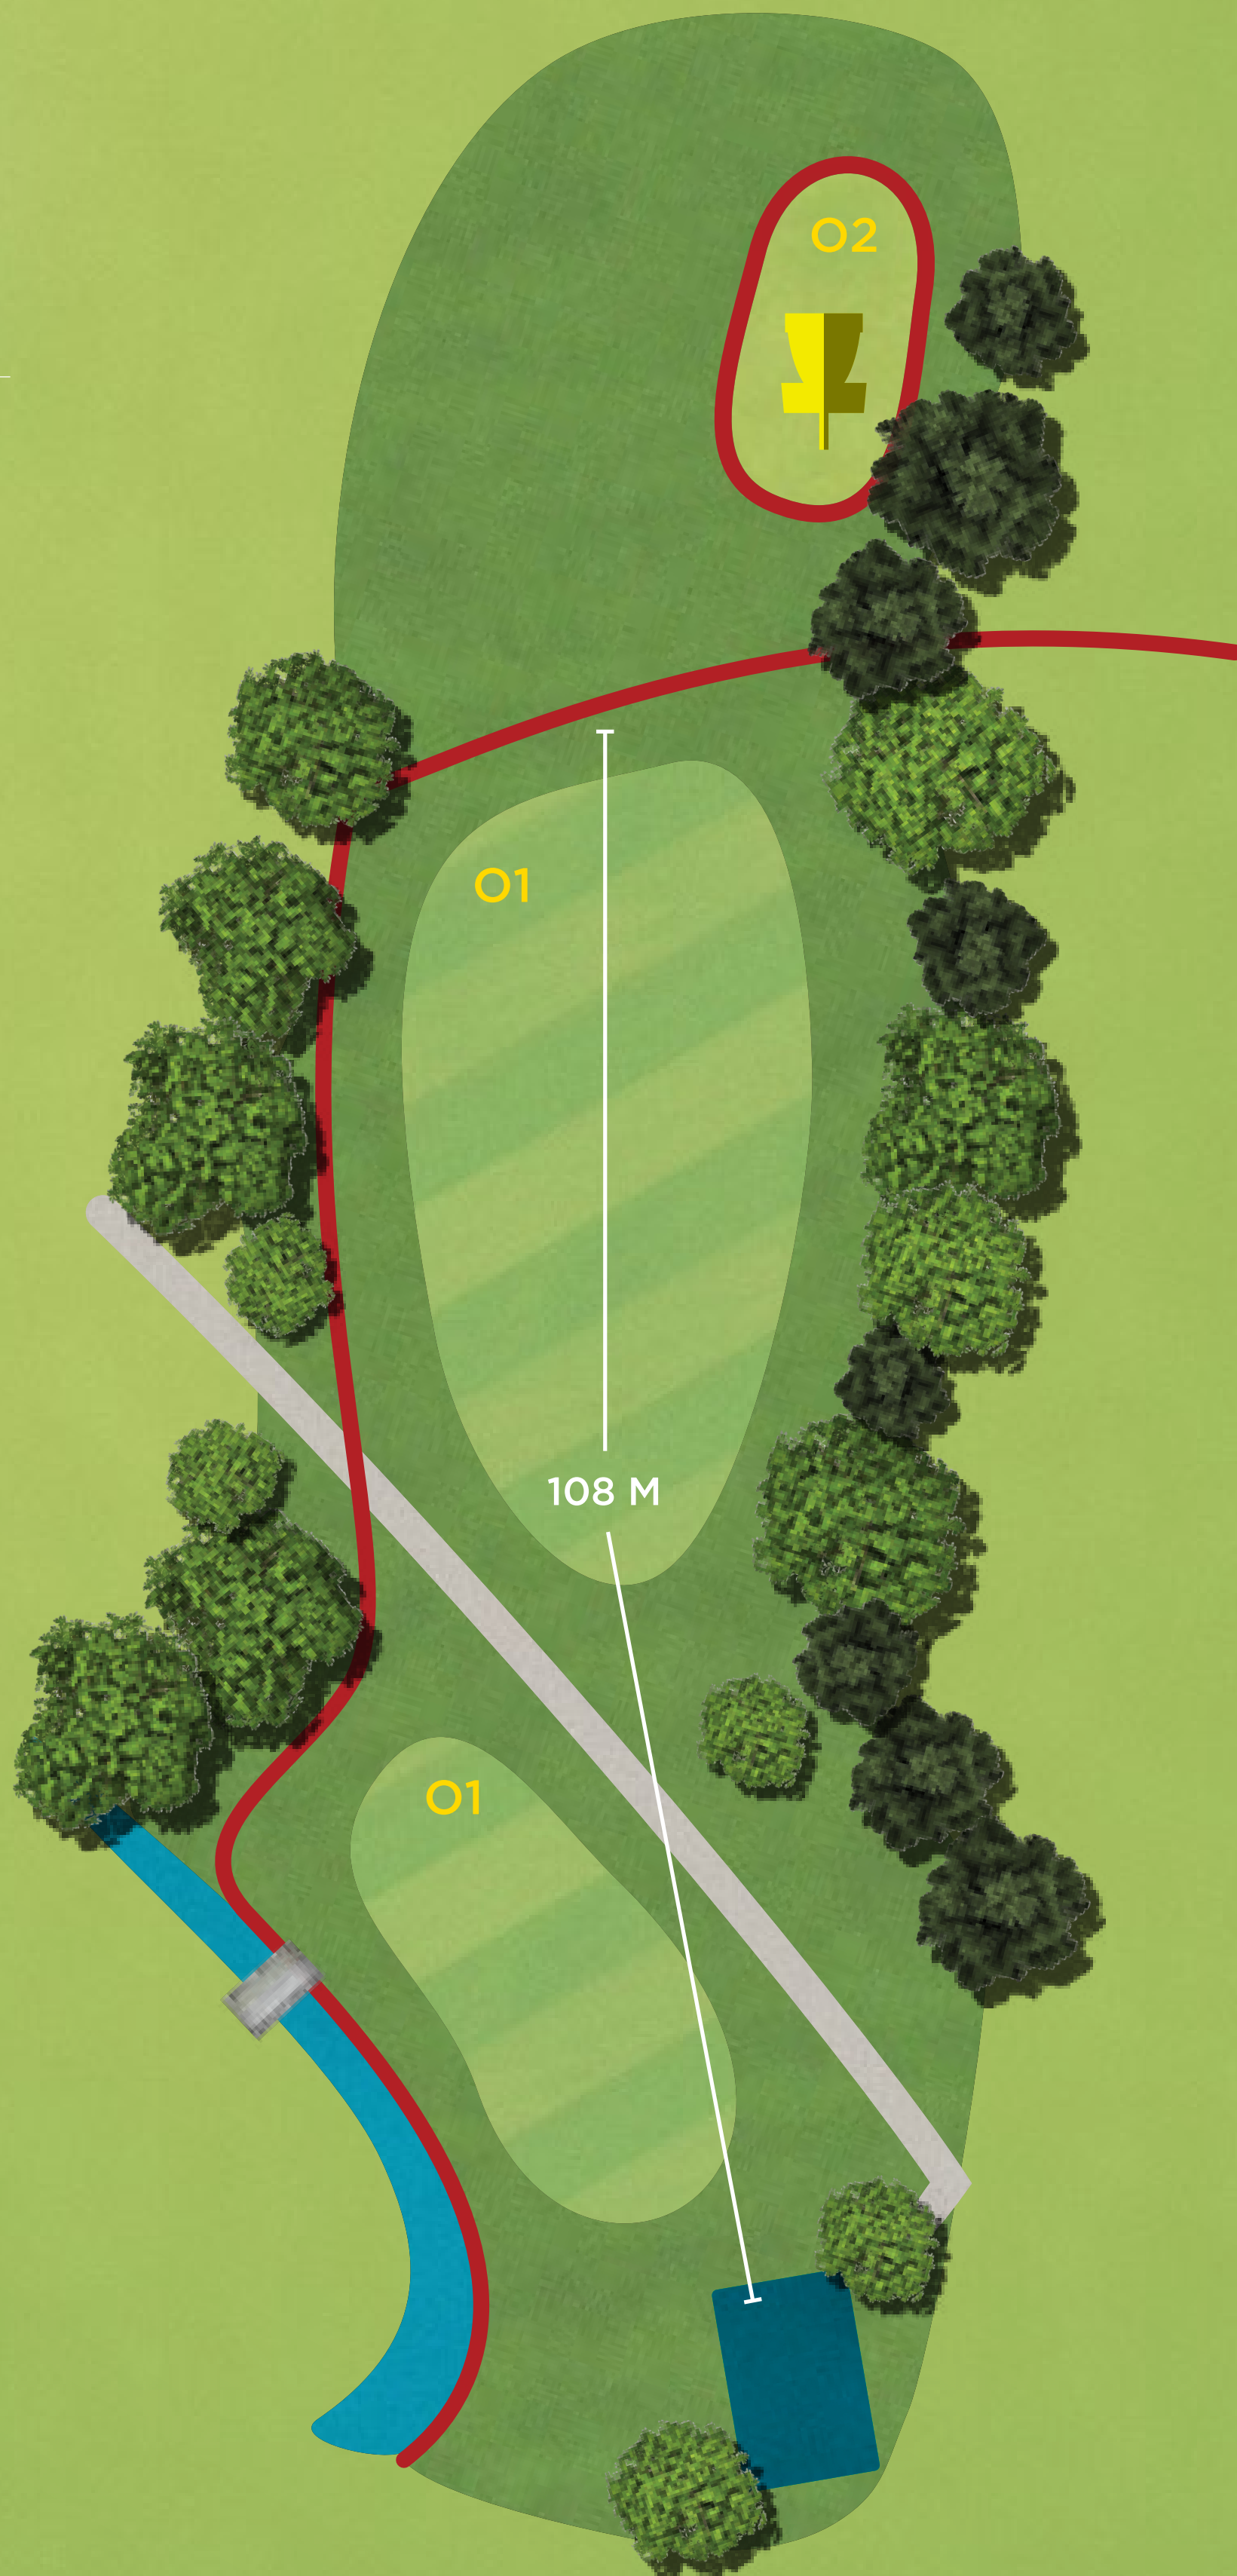

18

PAR 4
150 M
- 1 M

OMRÅDE 1 (O1)
OB TIL VENSTRE OG
FORAN ISLAND GREEN

OMRÅDE 2 (O2)
ISLAND GREEN. DISK
MÅ LIGGE GOD I ØYA.
VED BOM KASTER MAN
FRA DER DISKEN SIST
VAR GOD I OMRÅDE 1

VED SPILL I OMRÅDE
2 BRUKES VANLIG
OB-REGLER