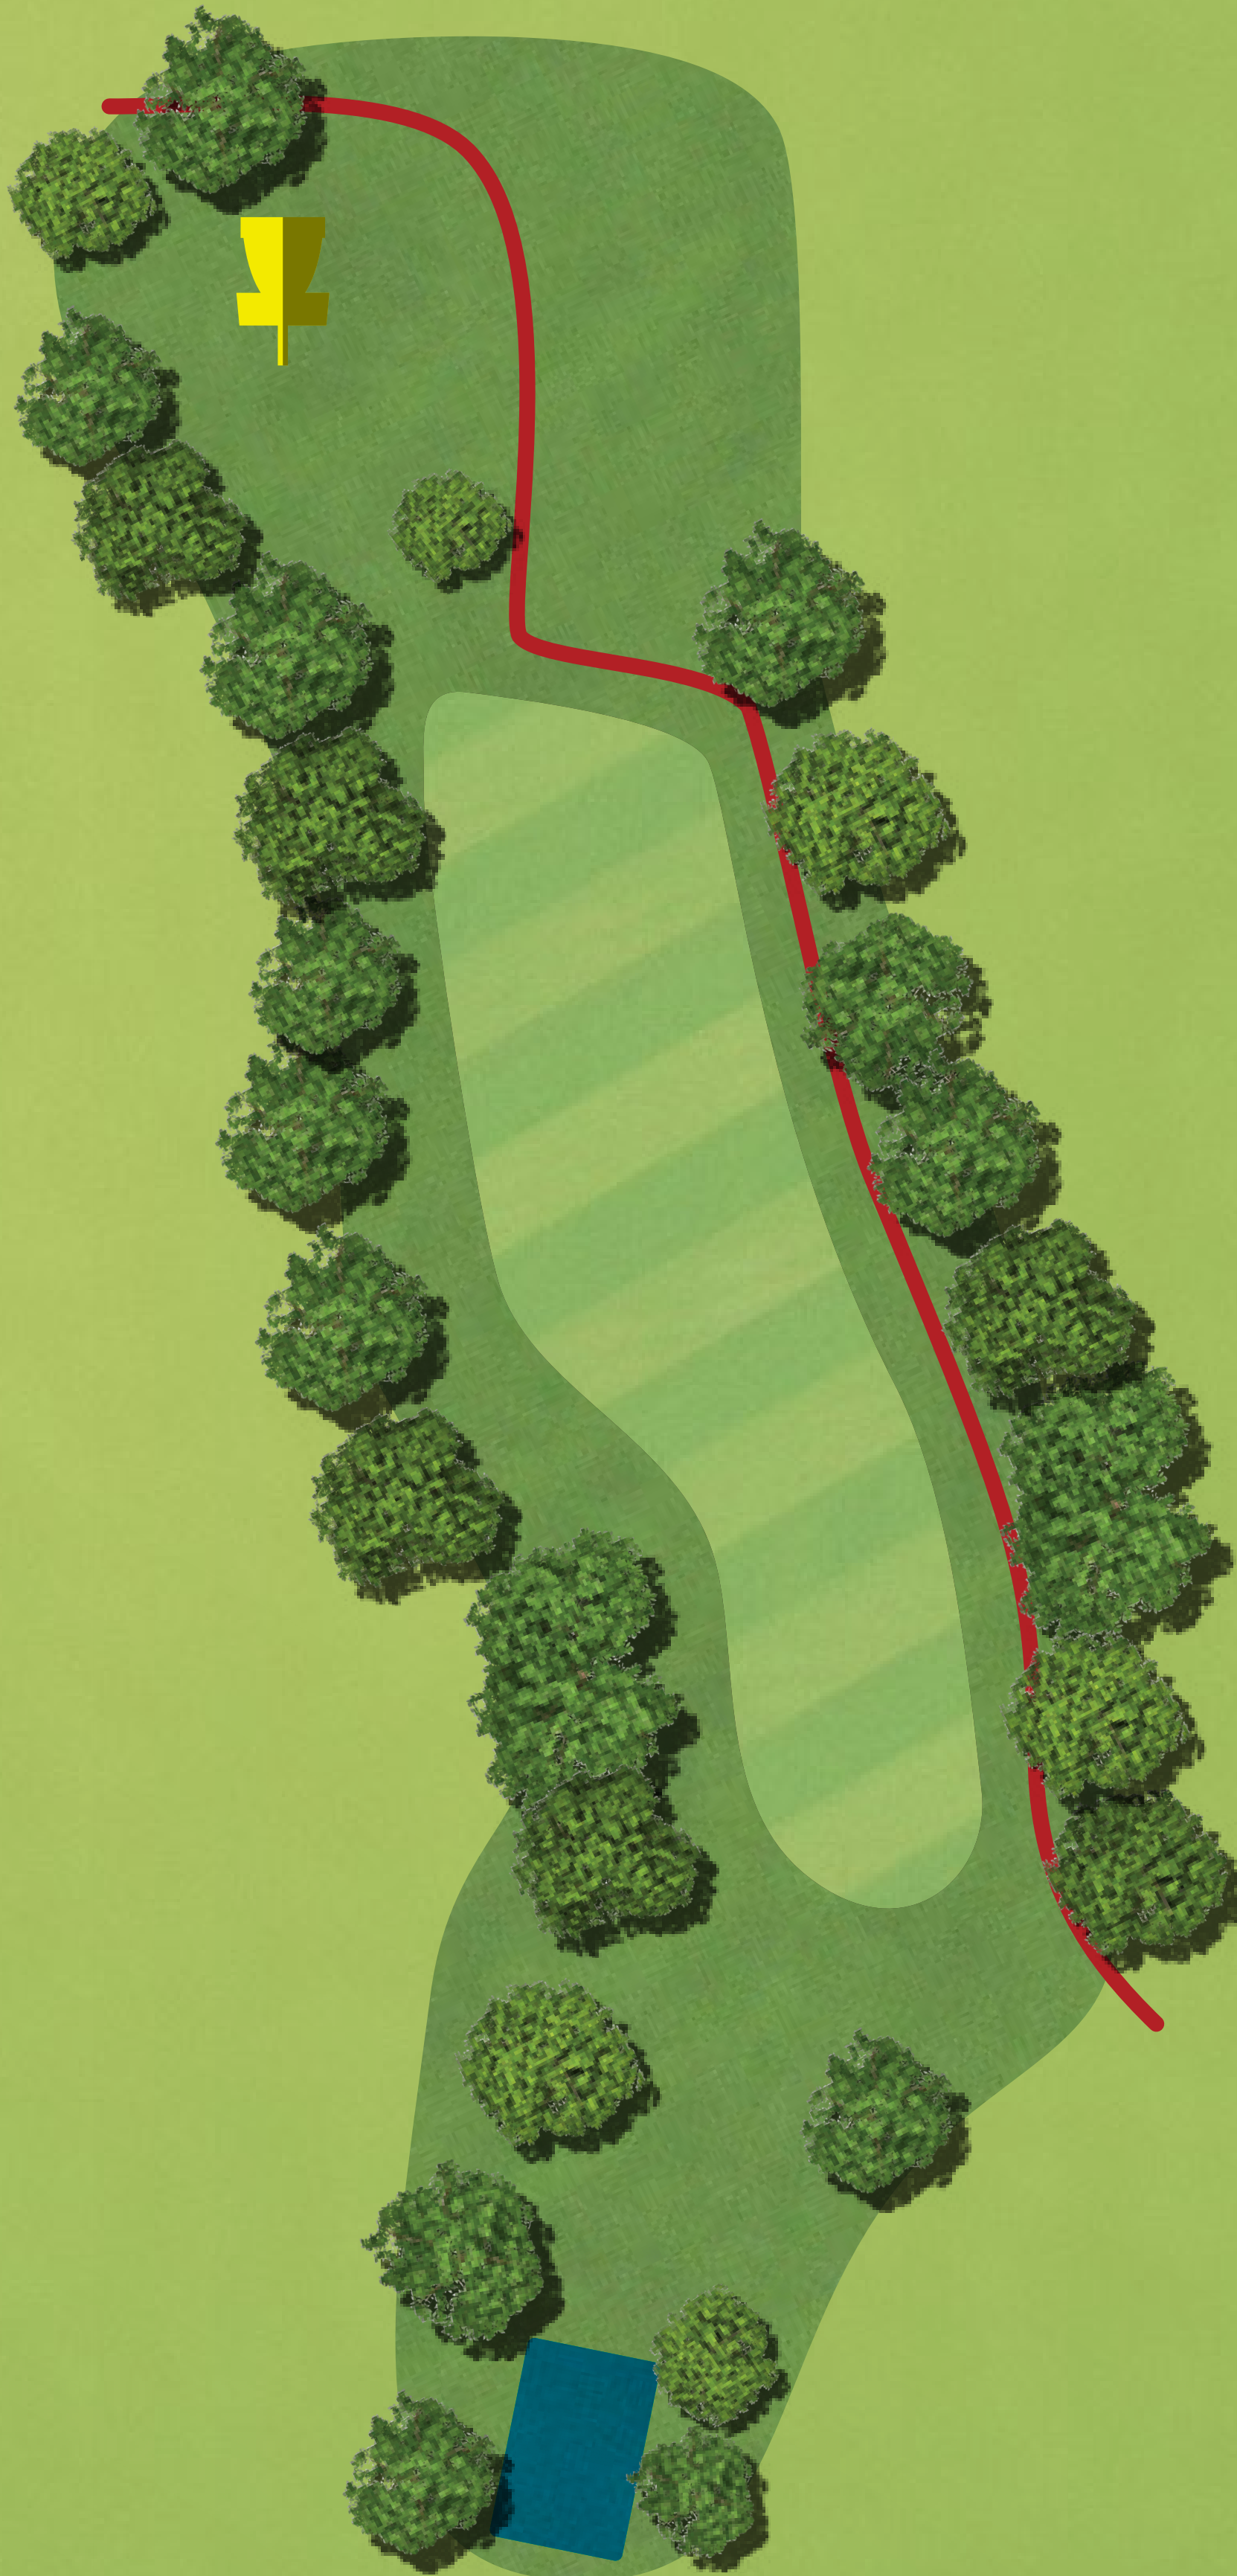

2

PAR 4
144 M
+ 9 M

OB TIL HØYRE

TA HENSYN TIL
GOLFERE VED INNSPILL
TIL KURV