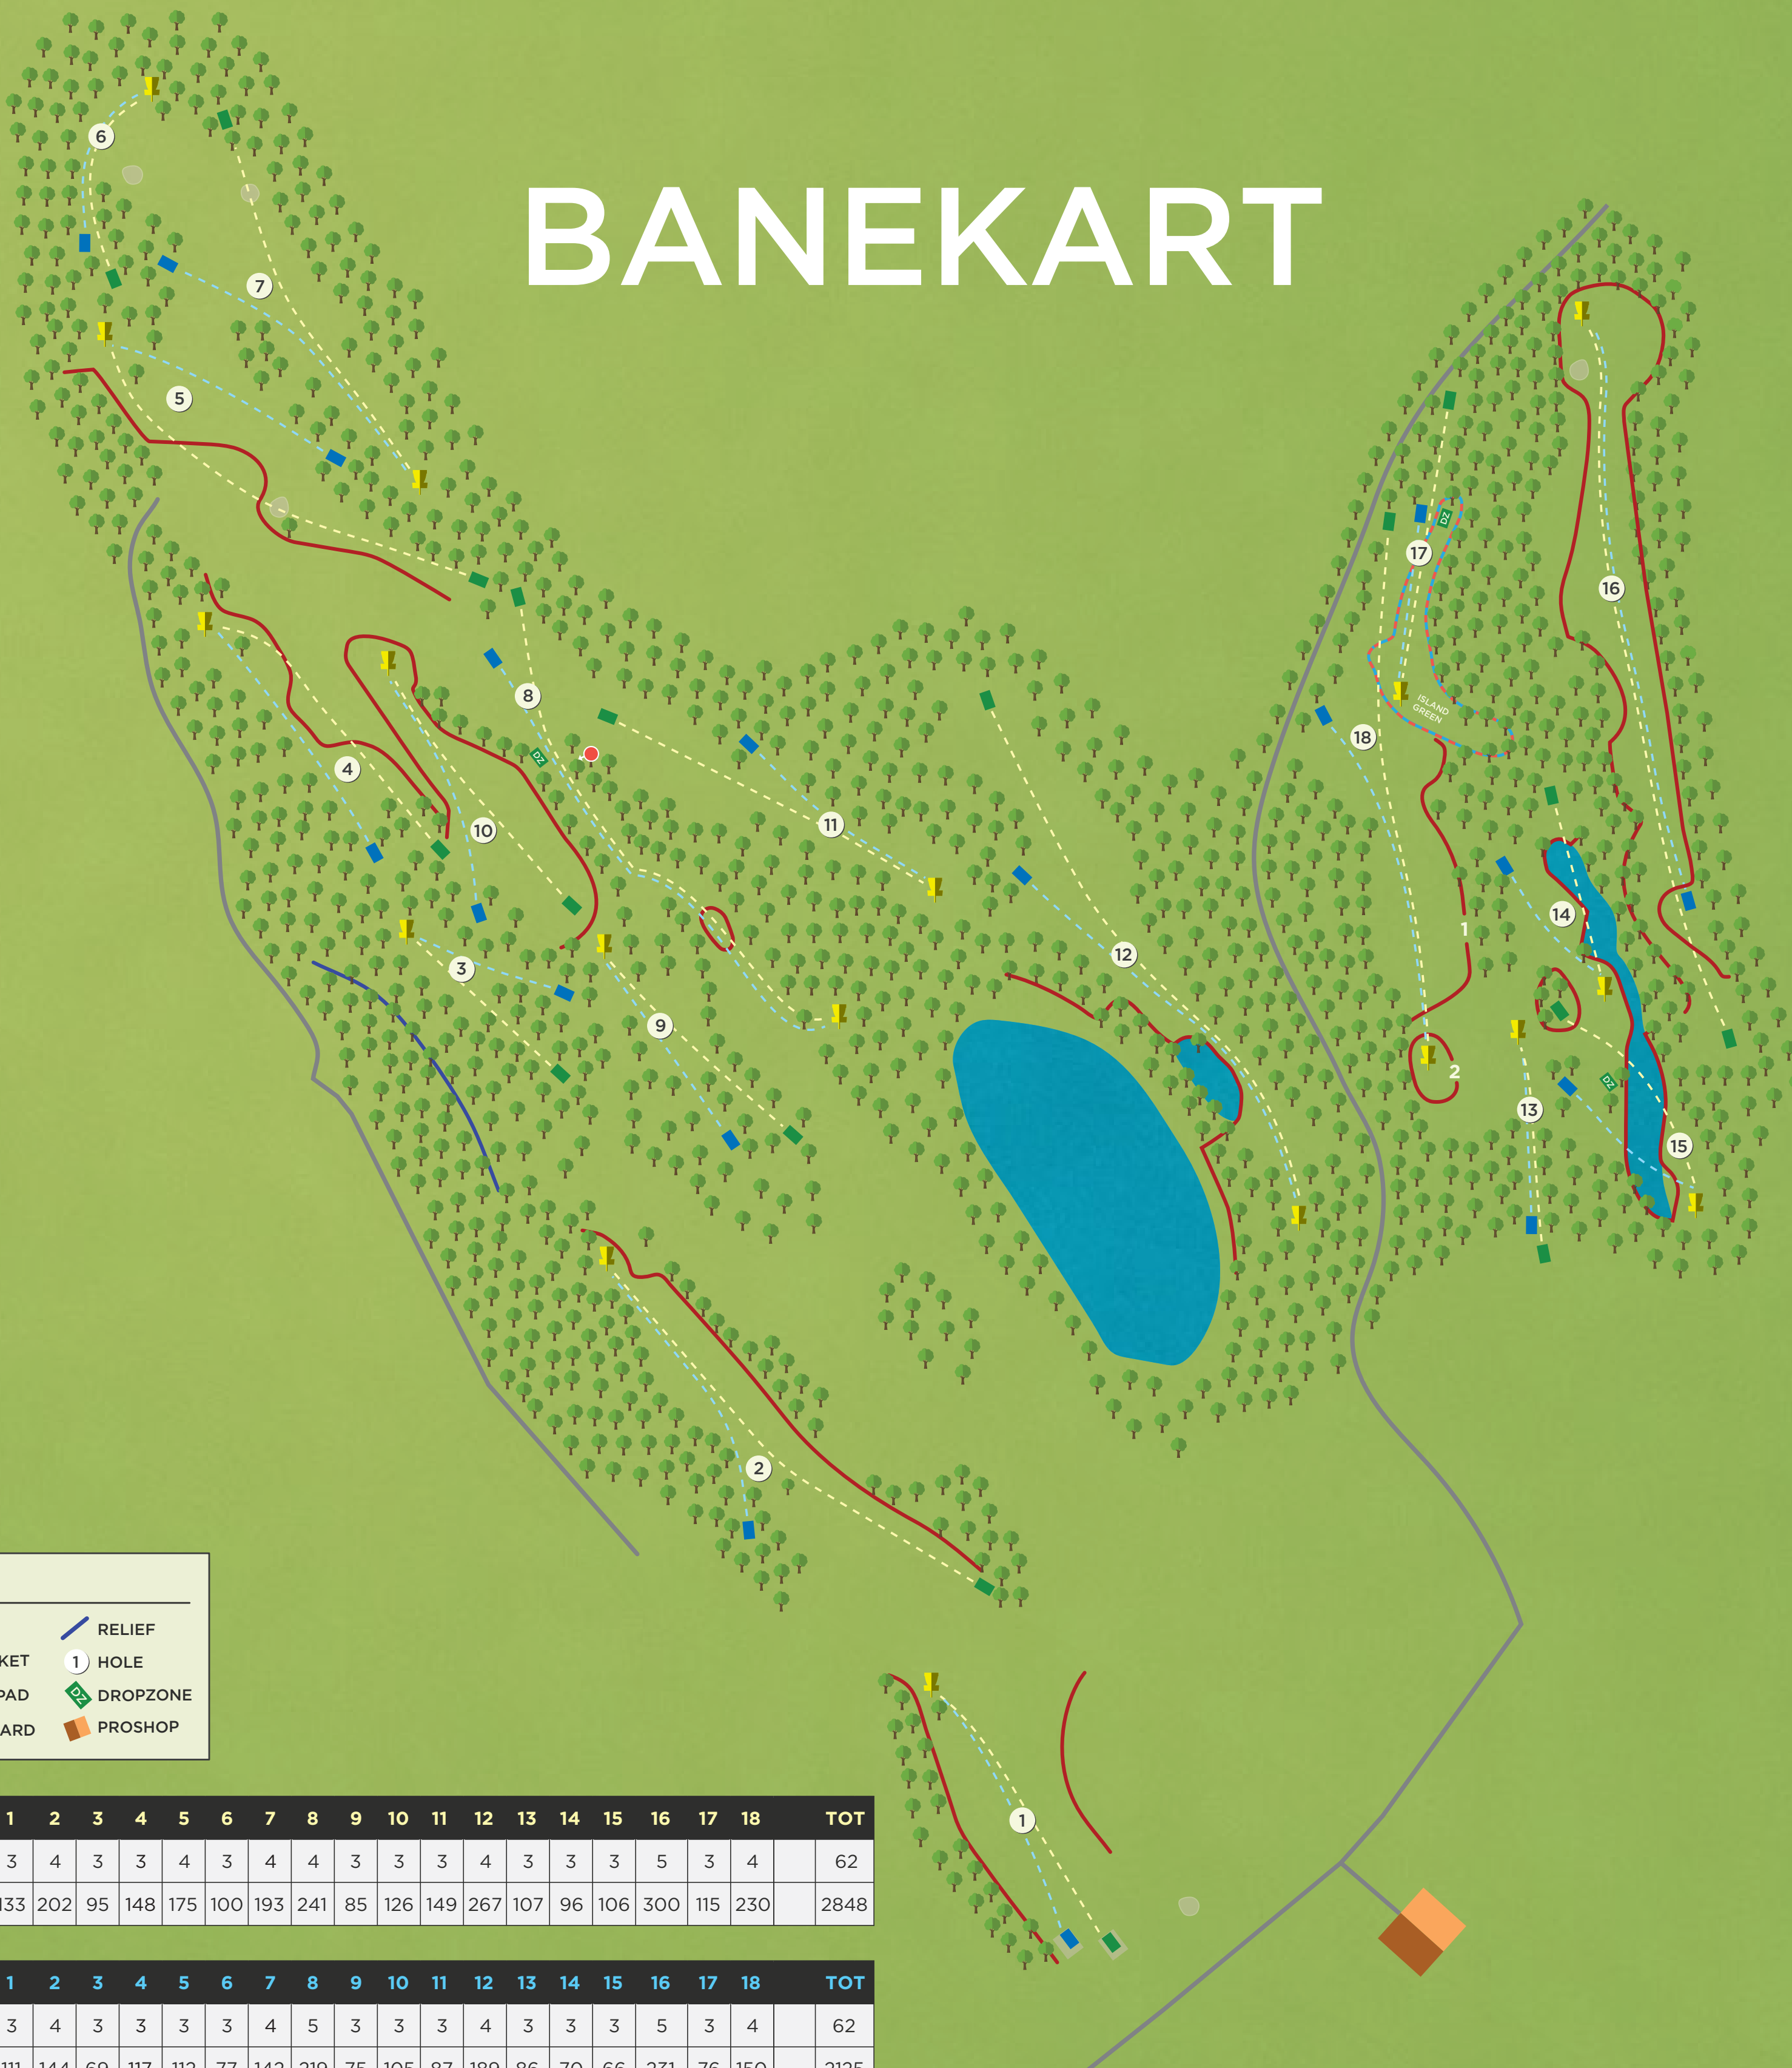

**MIXED PARGOLF NM 2024**  
KROKHOL

CADDYBOK

# BANEKART

INFO	
	OB
	RELIEF
	BASKET
	TEEPAD
	HAZARD
	HOLE
	DROPZONE
	PROSHOP

GOLD	1	2	3	4	5	6	7	8	9	10	11	12	13	14	15	16	17	18	TOT
PAR	3	4	3	3	4	3	4	4	3	3	3	4	3	3	3	5	3	4	62
LENGDE	133	202	95	148	175	100	193	241	85	126	149	267	107	96	106	300	115	230	2848