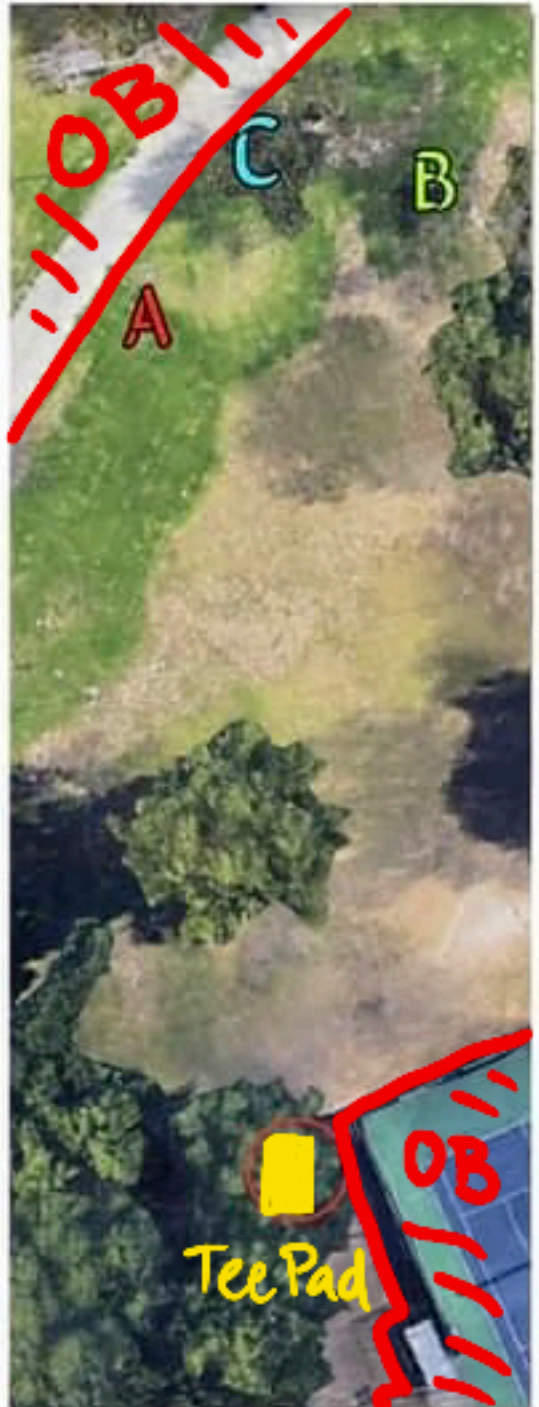

www.dtworld.com

PAR 3

A 238

B 281

C 302

Scan Here

For Hole Preview