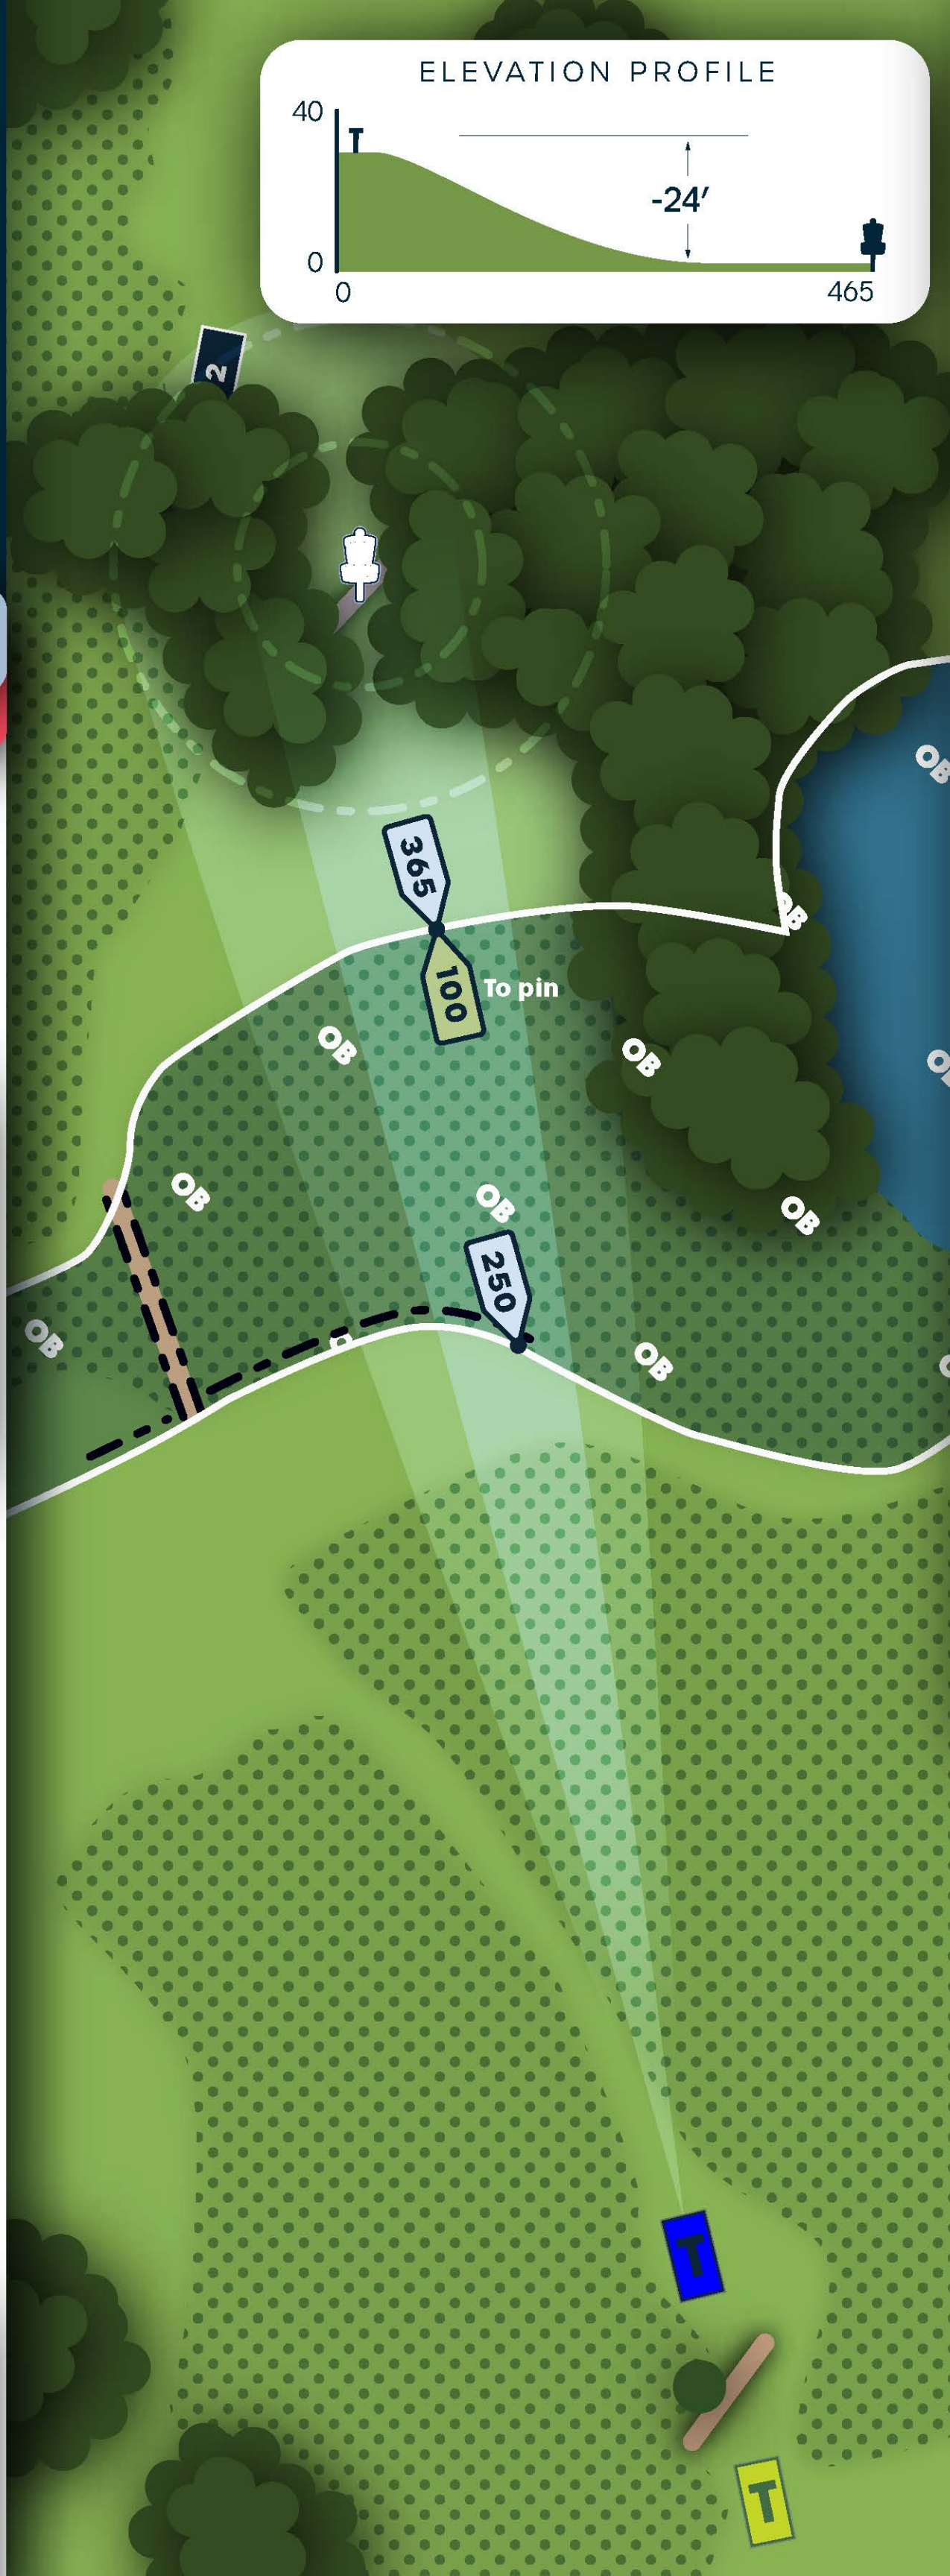

DISC SIDE of HEAVEN

1

FPO

PAR

4

Bushnell OFFICIAL

465

FEET

141.7 m

RULES & NOTES

OB: Pond; Marked gap crossing the fairway.

DISC SIDE of HEAVEN

1

MPO

PAR

3