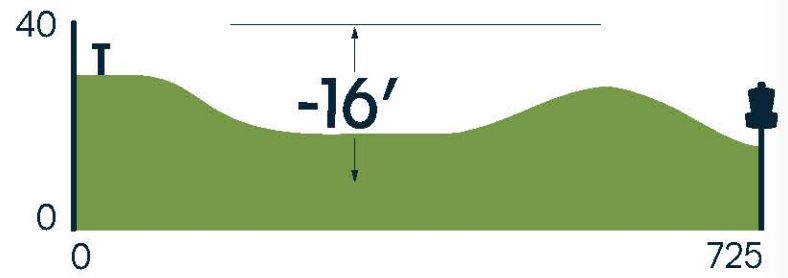

FPO

PAR

5

Bushnell OFFICIAL

725

FEET

221 m

 RULES & NOTES

OB: Water long/right of the green.

-  - 500 ft. to pin.
-  - 250 ft. to pin.

ELEVATION PROFILE

DISC SIDE of HEAVEN

4

MPO

PAR

4