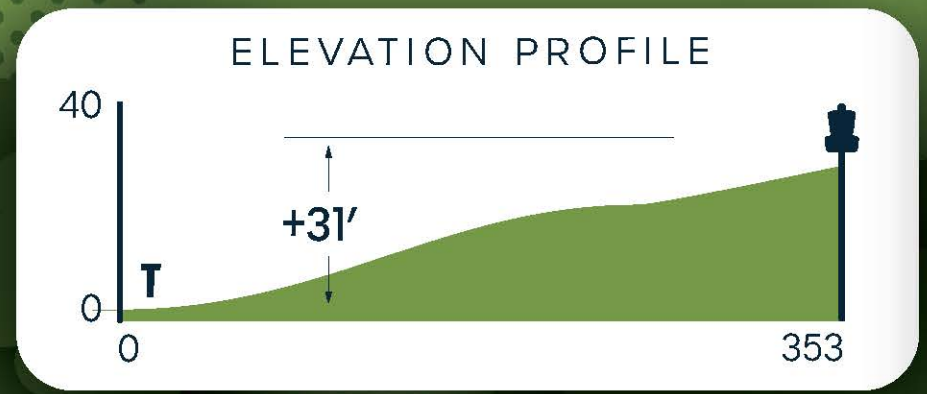

MPO

PAR

3

 Bushnell OFFICIAL

353

FEET

107.6 m

DISC SIDE of HEAVEN