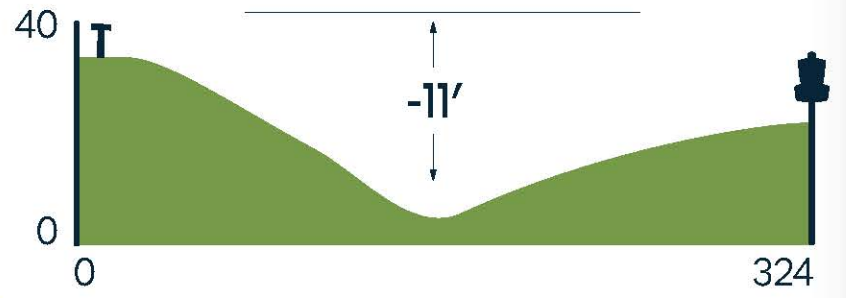

FEET

109.7 m

109.7 m

DISC SIDE of HEAVEN

3

MPO

FPO

PAR

3

Bushnell OFFICIAL

324

FEET

98.8 m

ELEVATION PROFILE

DISC SIDE of HEAVEN

4

FPO

PAR

5

Bushnell OFFICIAL

725

FEET

221 m

 RULES & NOTES