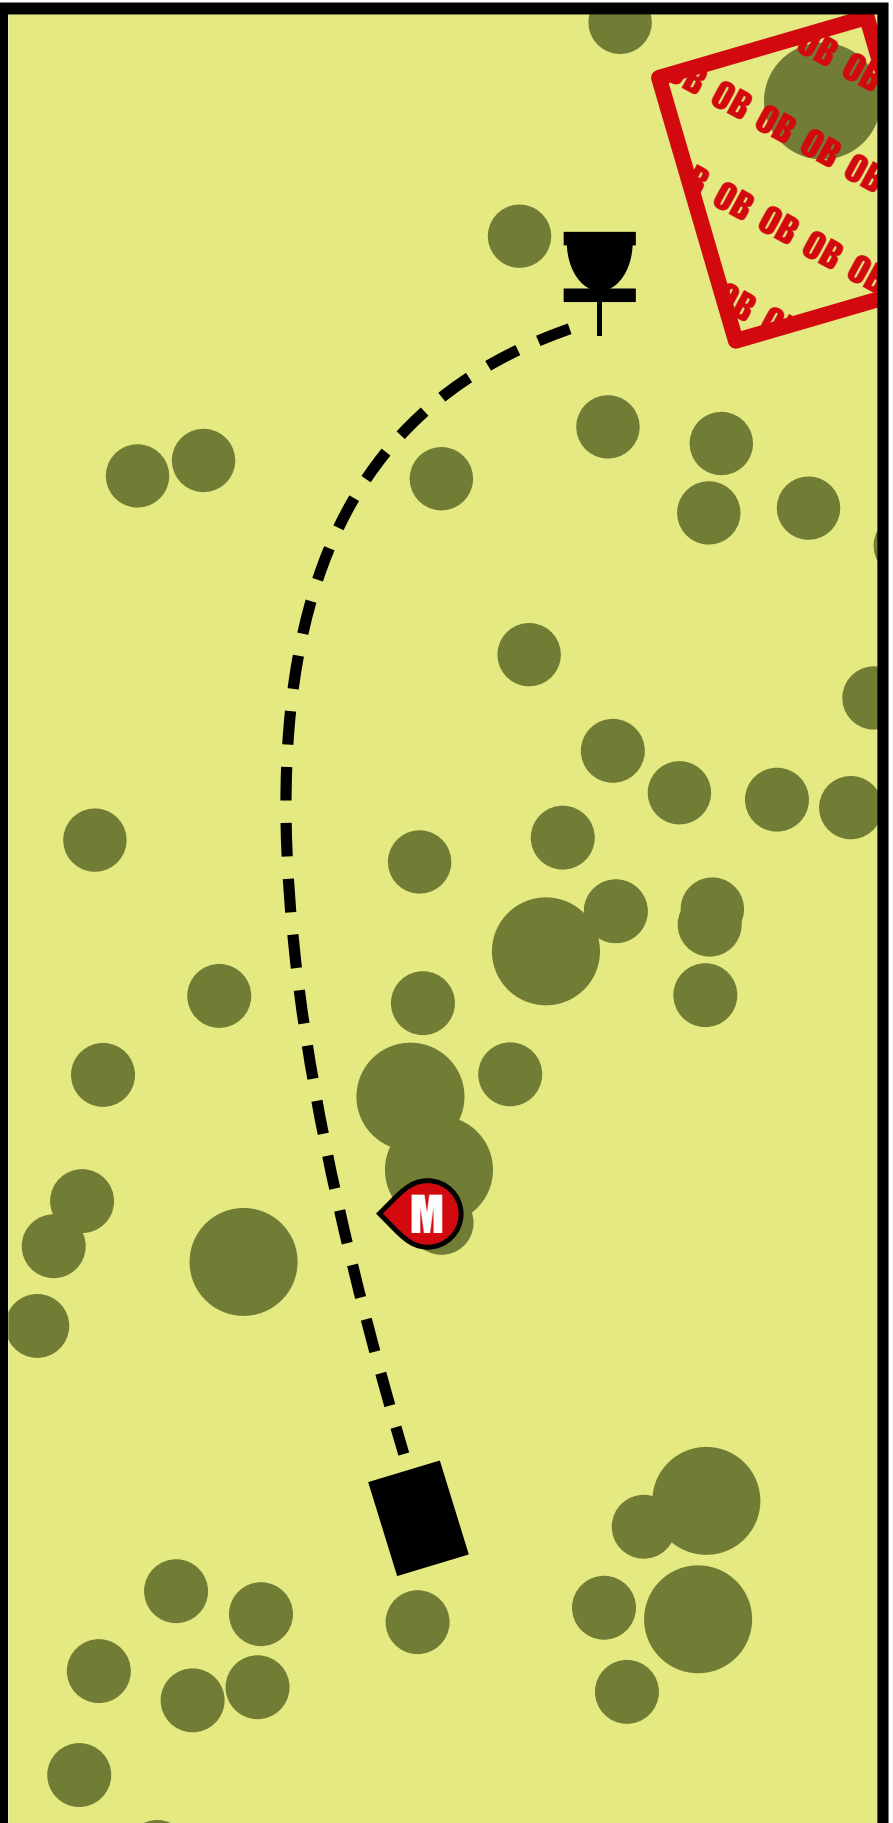

Par 3

62 m

Ikkje knekk greiner.  
Ikkje kast søppel.

Mando til venstre for markert tre. Ved bom, straffepoeng, og spel vidare fra utkastfelt.

OB innafor gjerde bak kurv. Straffepoeng, og spel vidare frå der disken sist var god.