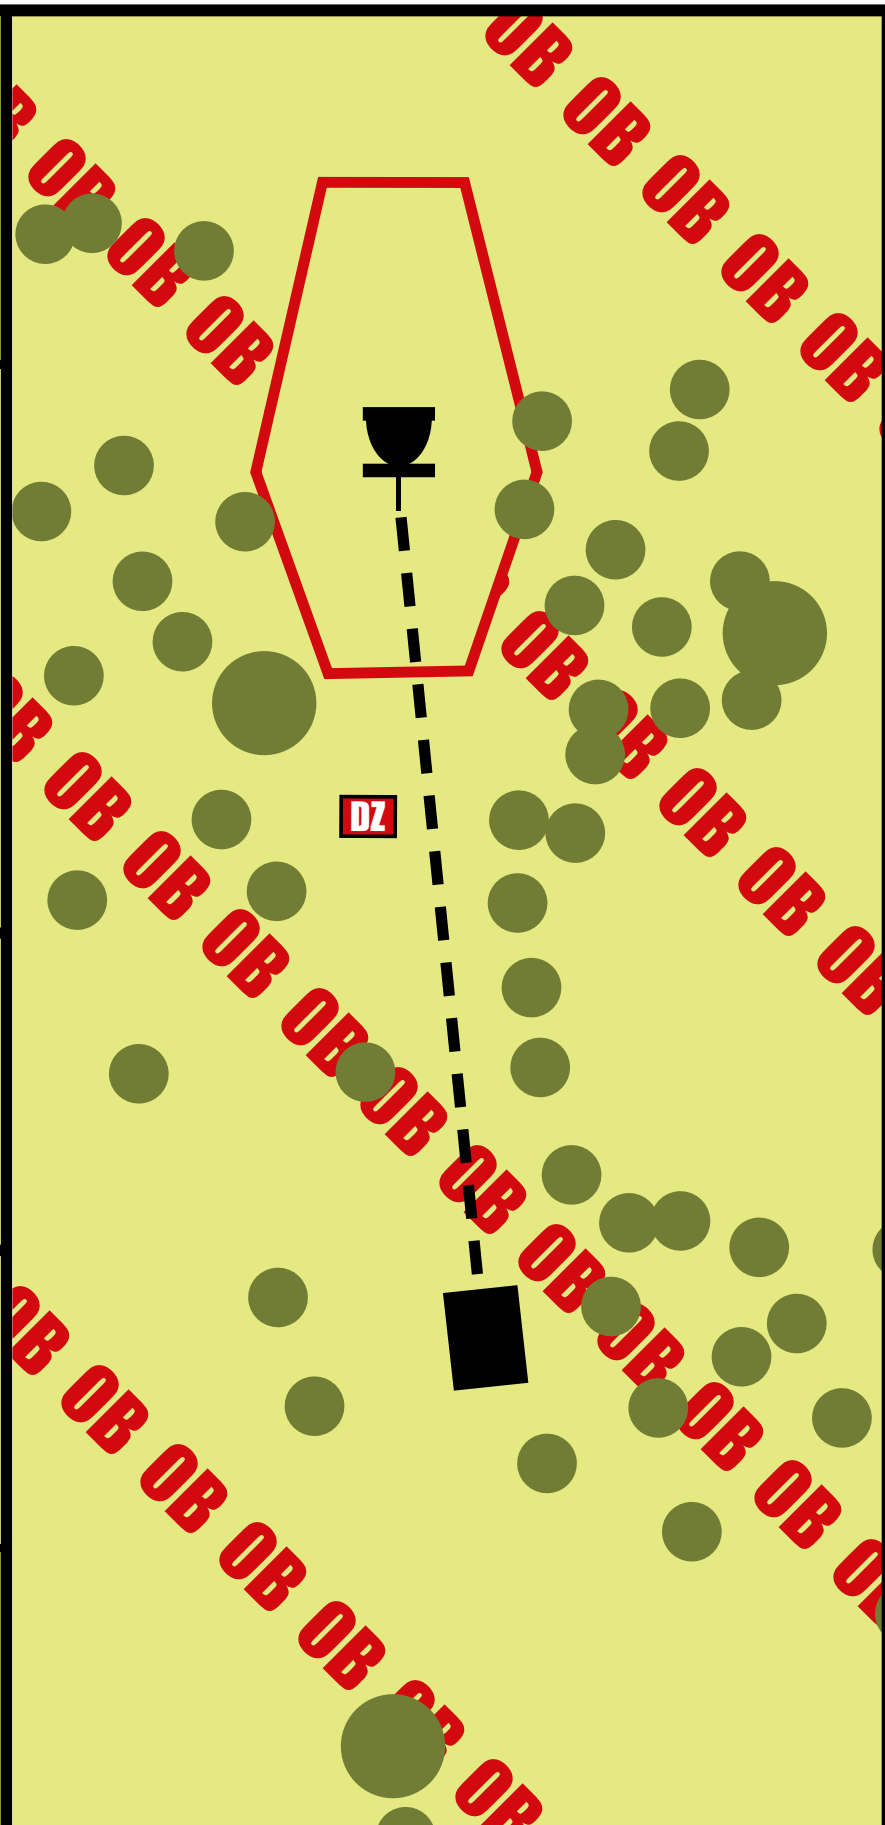

MEDALEN
DISK GOLF

KORG

6

Par 3

41 m

Ikkje knekk greiner.
Ikkje kast søppel.

OB område utanfor markert øy rundt korg.
Ved bom, straffepoeng og spel vidare frå dropzone