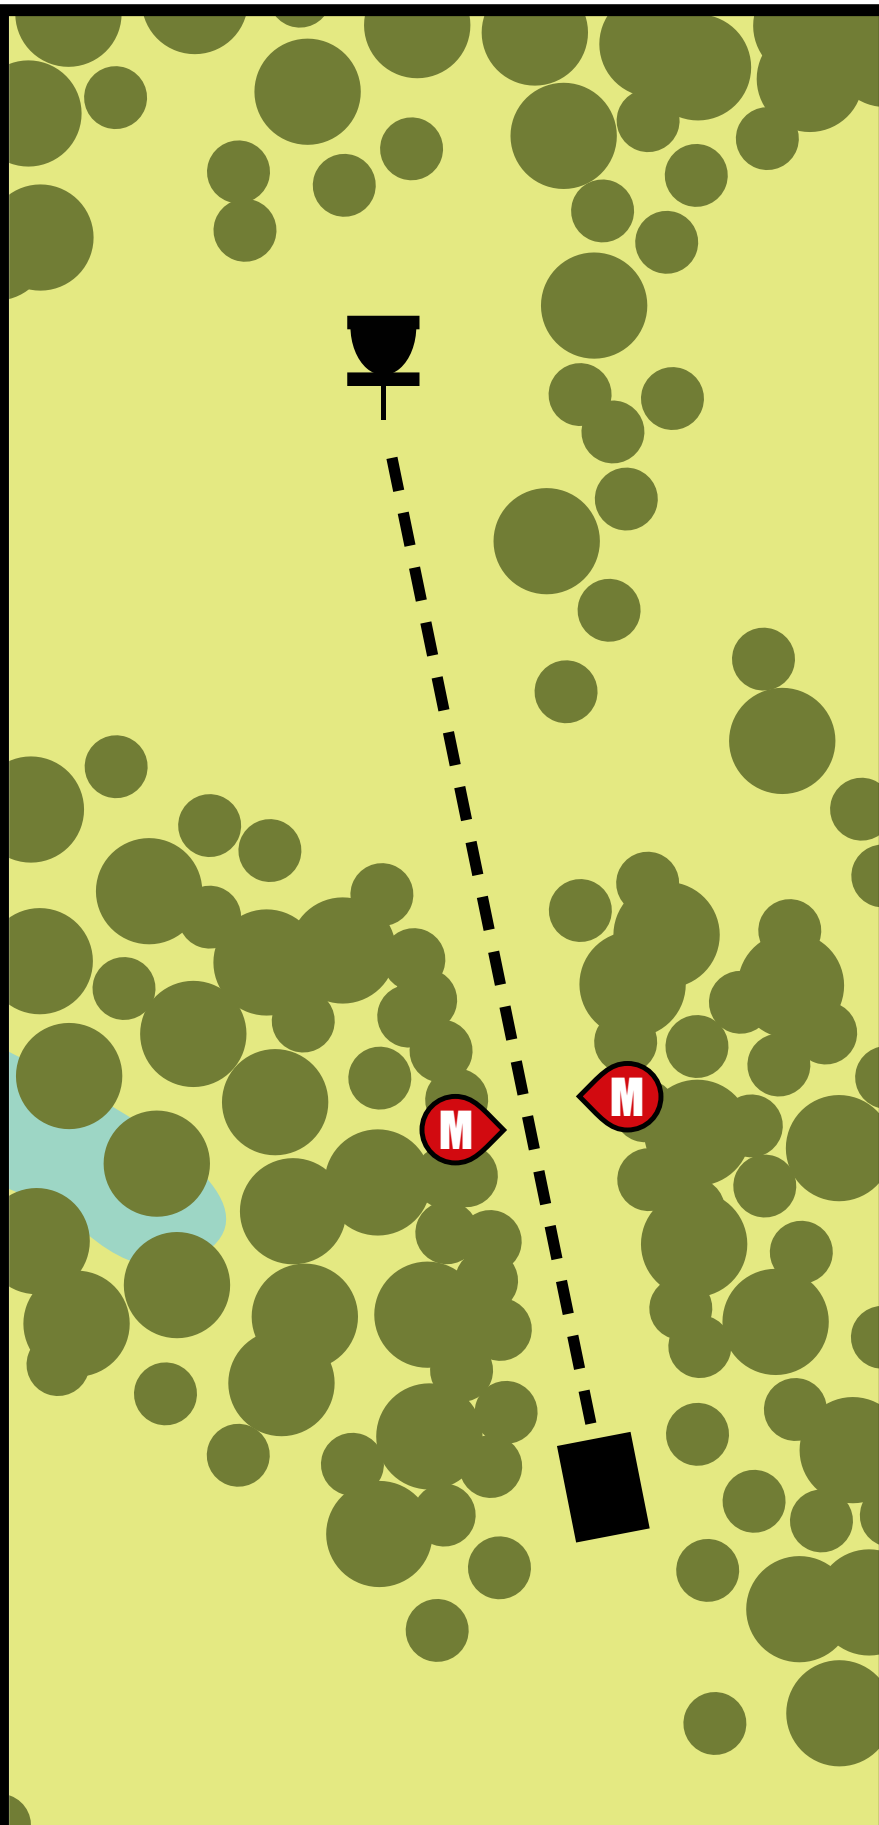

MEDALEN
DISK GOLF

KORG

18

Par 3

50 m

Ikkje knekk greiner.
Ikkje kast søppel.

Trippel mando. Ved bom, straffepoeng,
og spel vidare frå forrige lie.