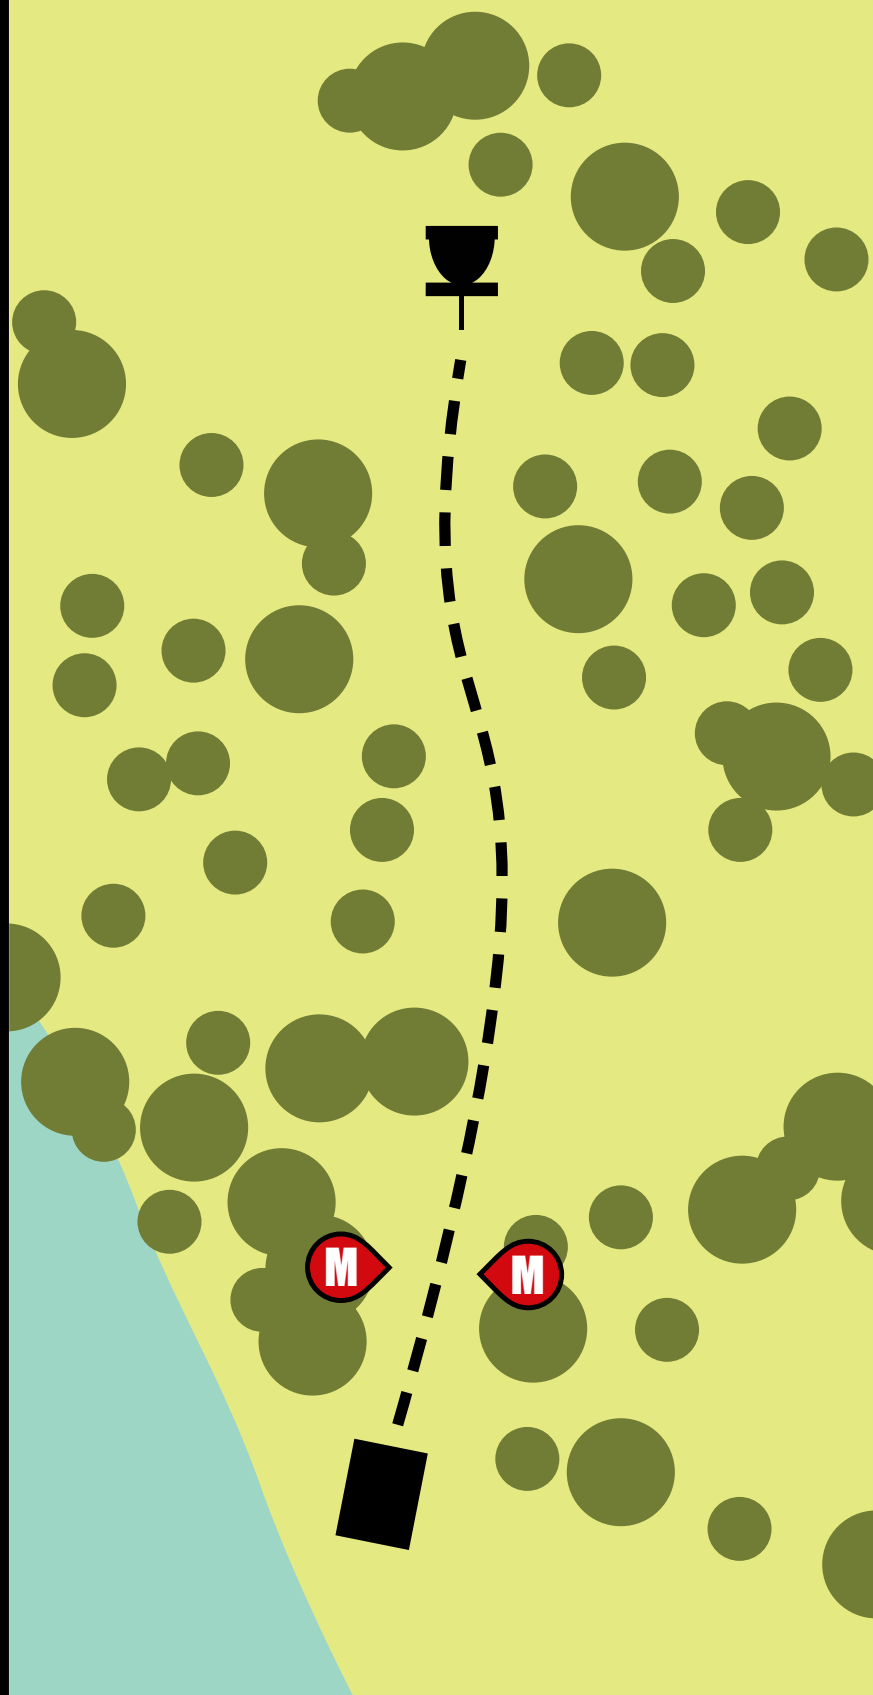

MEDALEN
DISK GOLF

KORG

15

Par 3

79 m

**Ikkje knekk greiner.
Ikkje kast søppel.**

**Trippel mando. Ved bom, straffepoeng,
og spel vidare frå utkastfelt.**