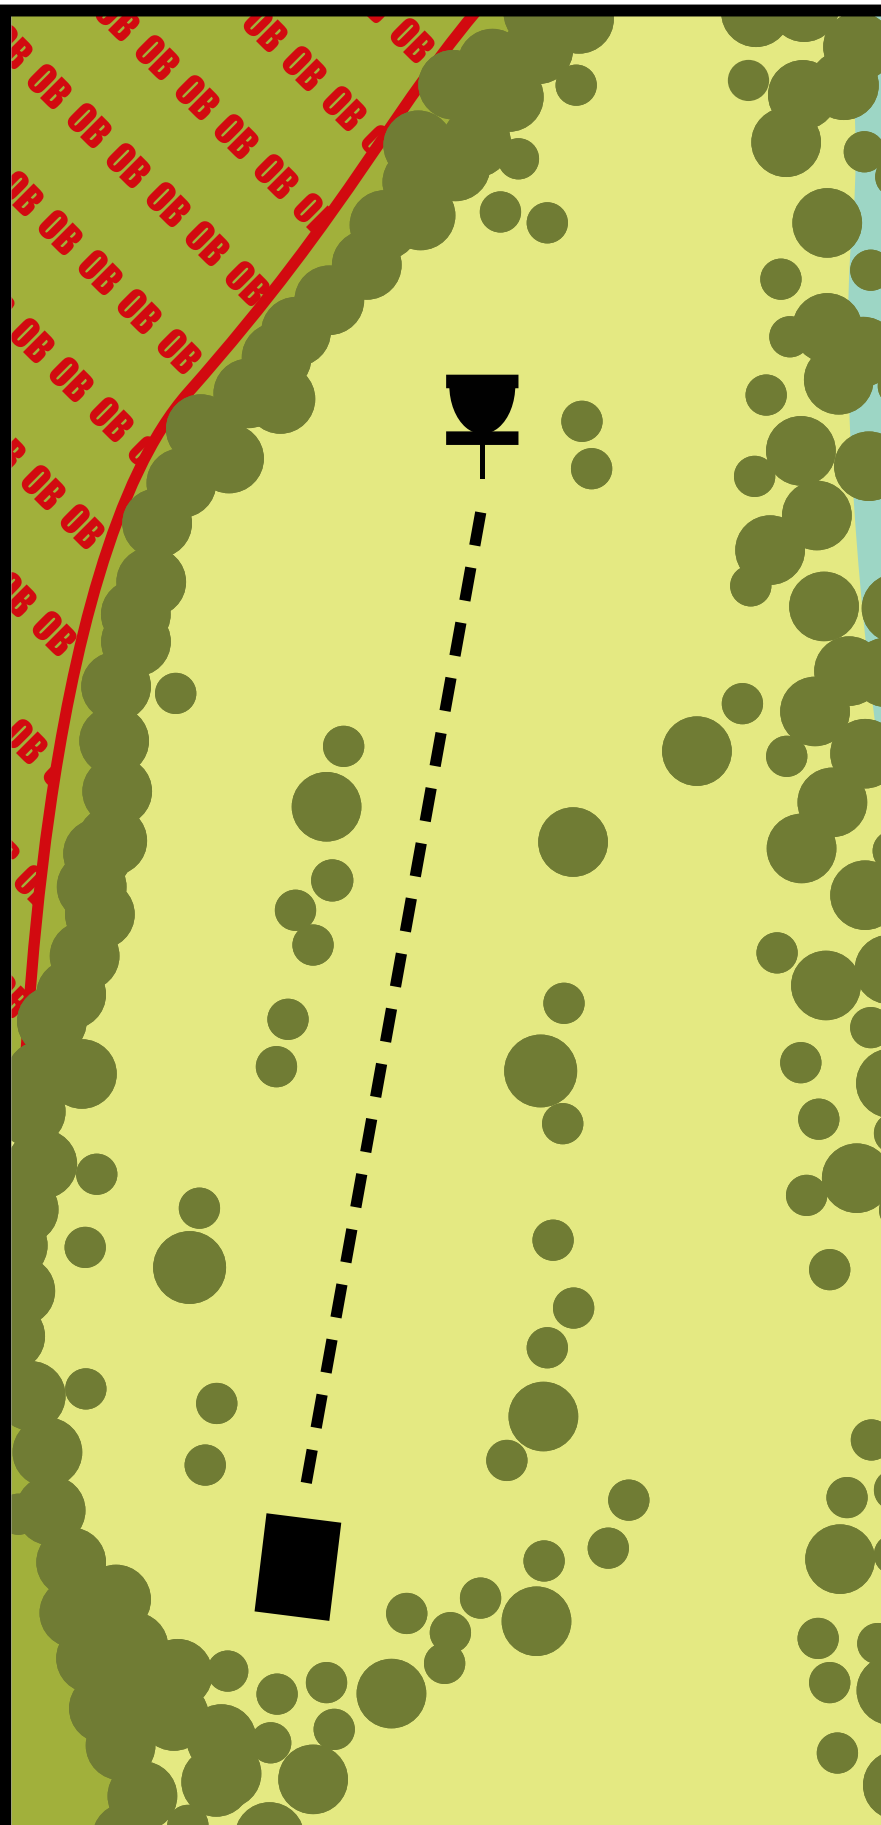

# **Medalen 2024**

**FLÅKLYPA**  
**SENDEPLATELAG**  
**DISKGOLF**  
LOM - SKJÅK - NOREG

**MEDALEN**  
**DISK GOLF**

**KORG**

**1**

**Par 3**

**107 m**

**Ikkje knekk greiner.  
Ikkje kast søppel.**