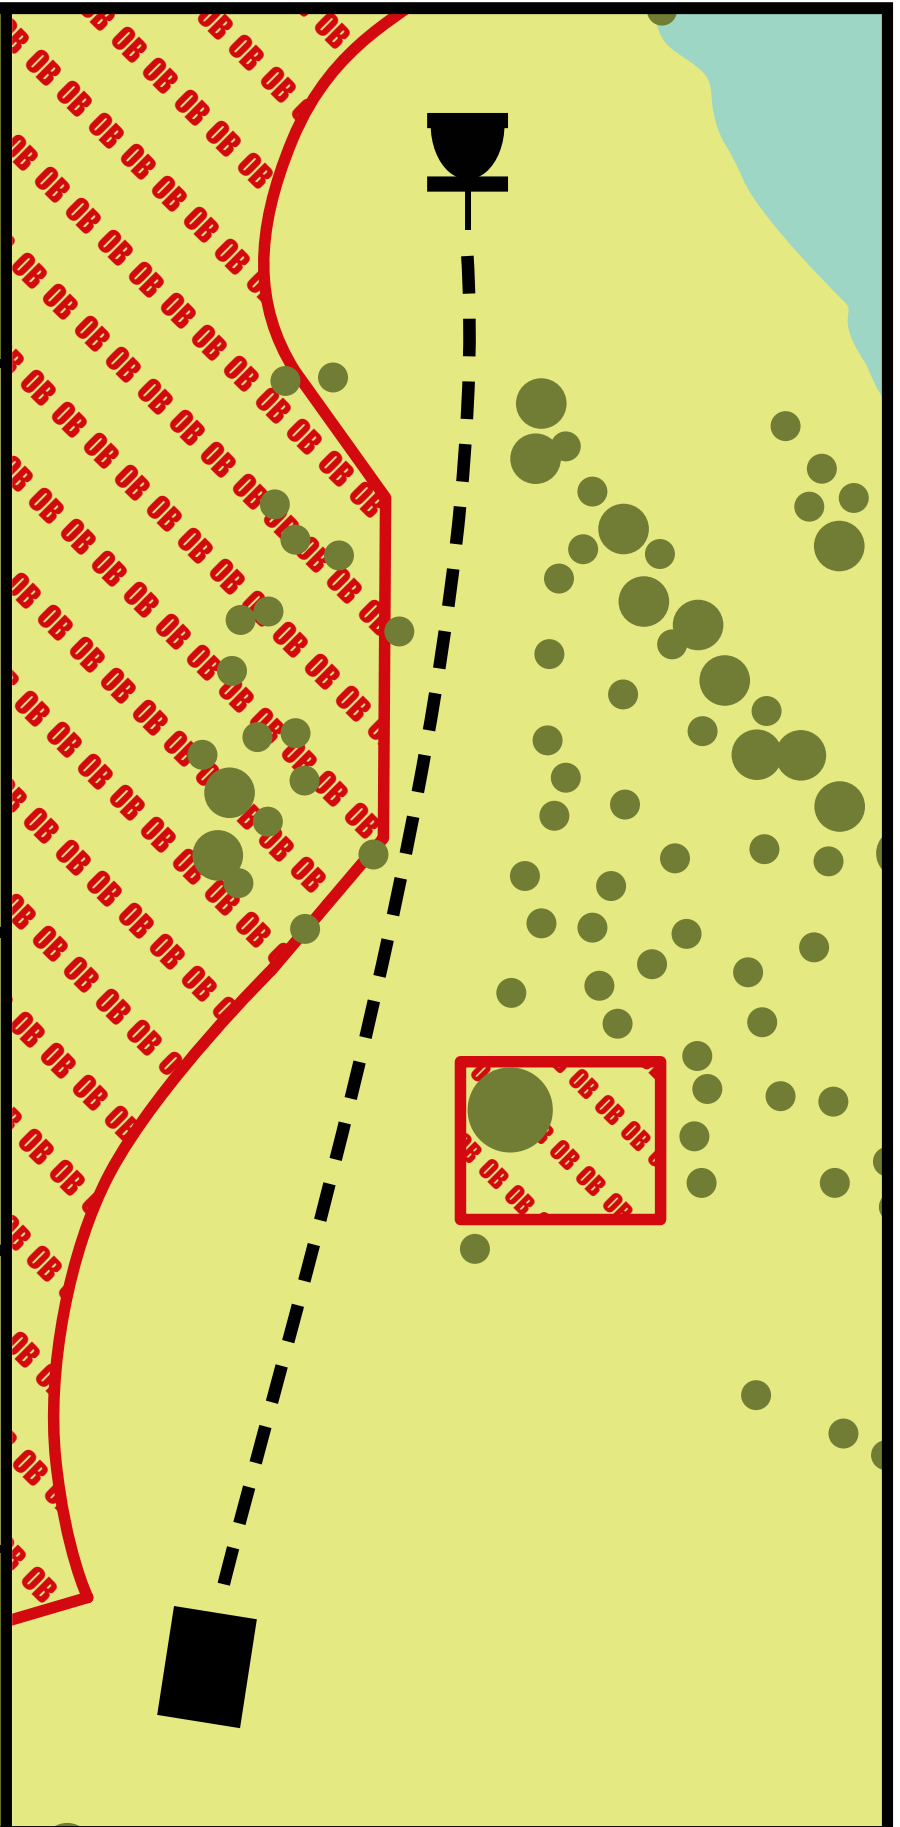

MEDALEN
DISK GOLF

KORG

13

Par 4

157 m

Ikkje knekk greiner.
Ikkje kast søppel.

OB innafor gjerde og i område til venstre. Straffepoeng,
og spel vidare frå der disken sist var god.