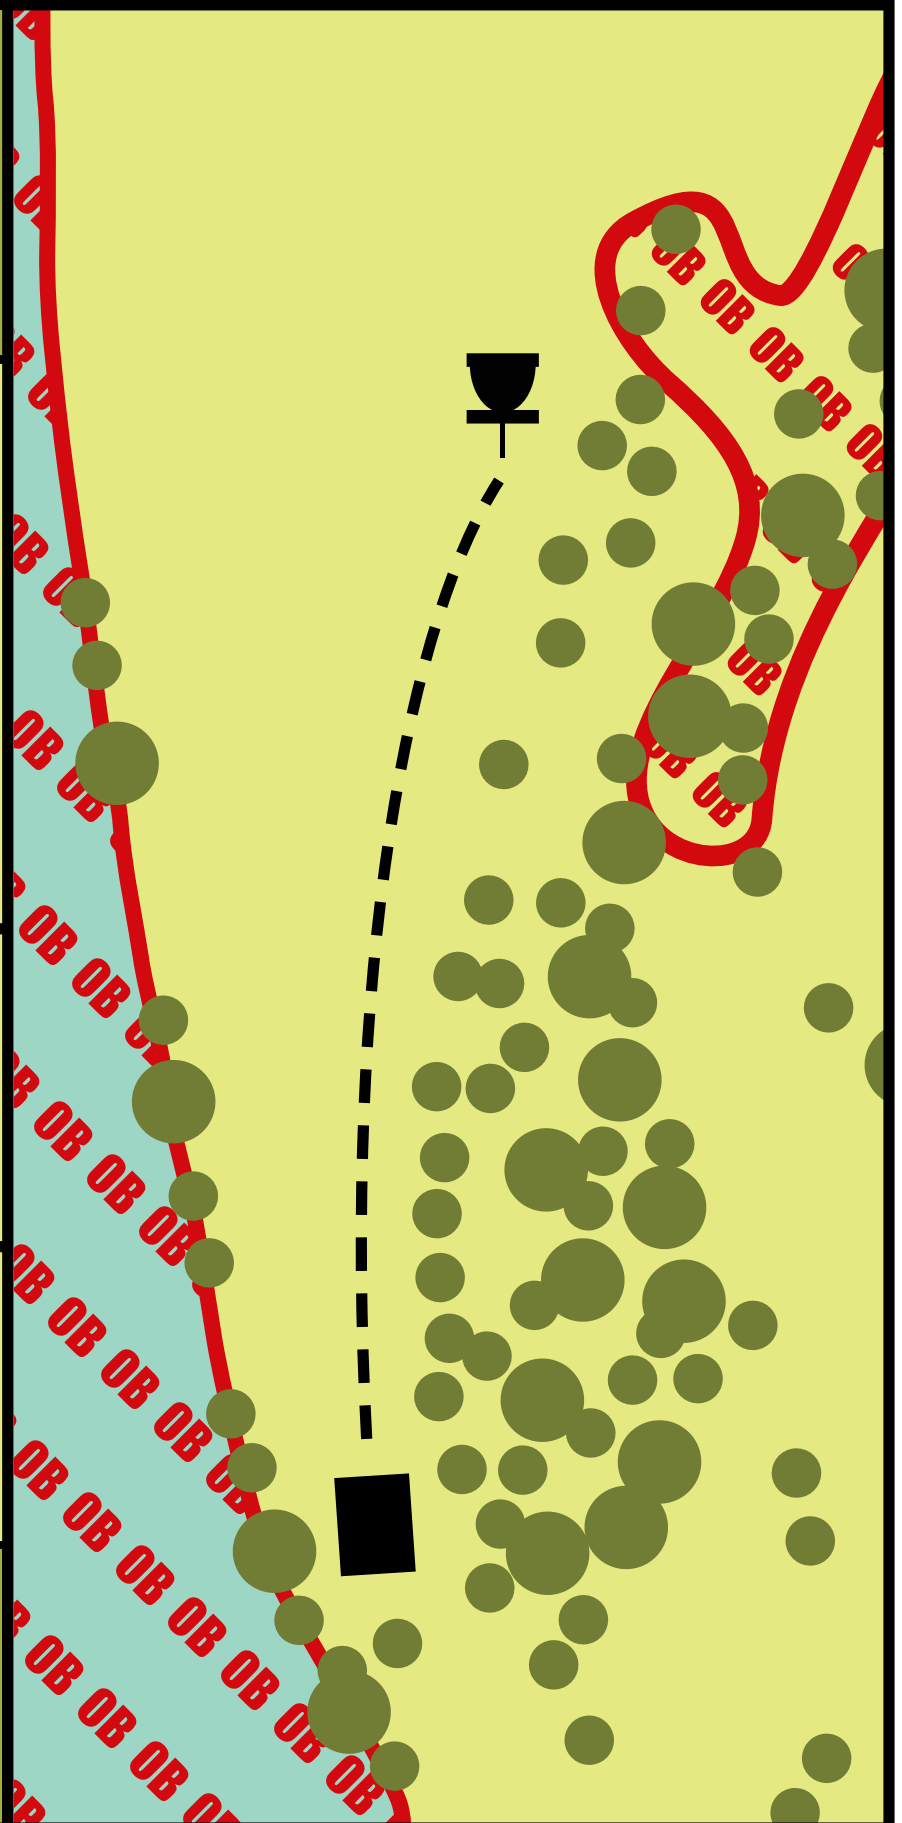

MEDALEN
DISK GOLF

KORG

11

Par 3

62 m

Ikkje knekk greiner.
Ikkje kast søppel.

OB elv og bak korg. Straffepoeng,
og spel vidare frå der disken sist var god.