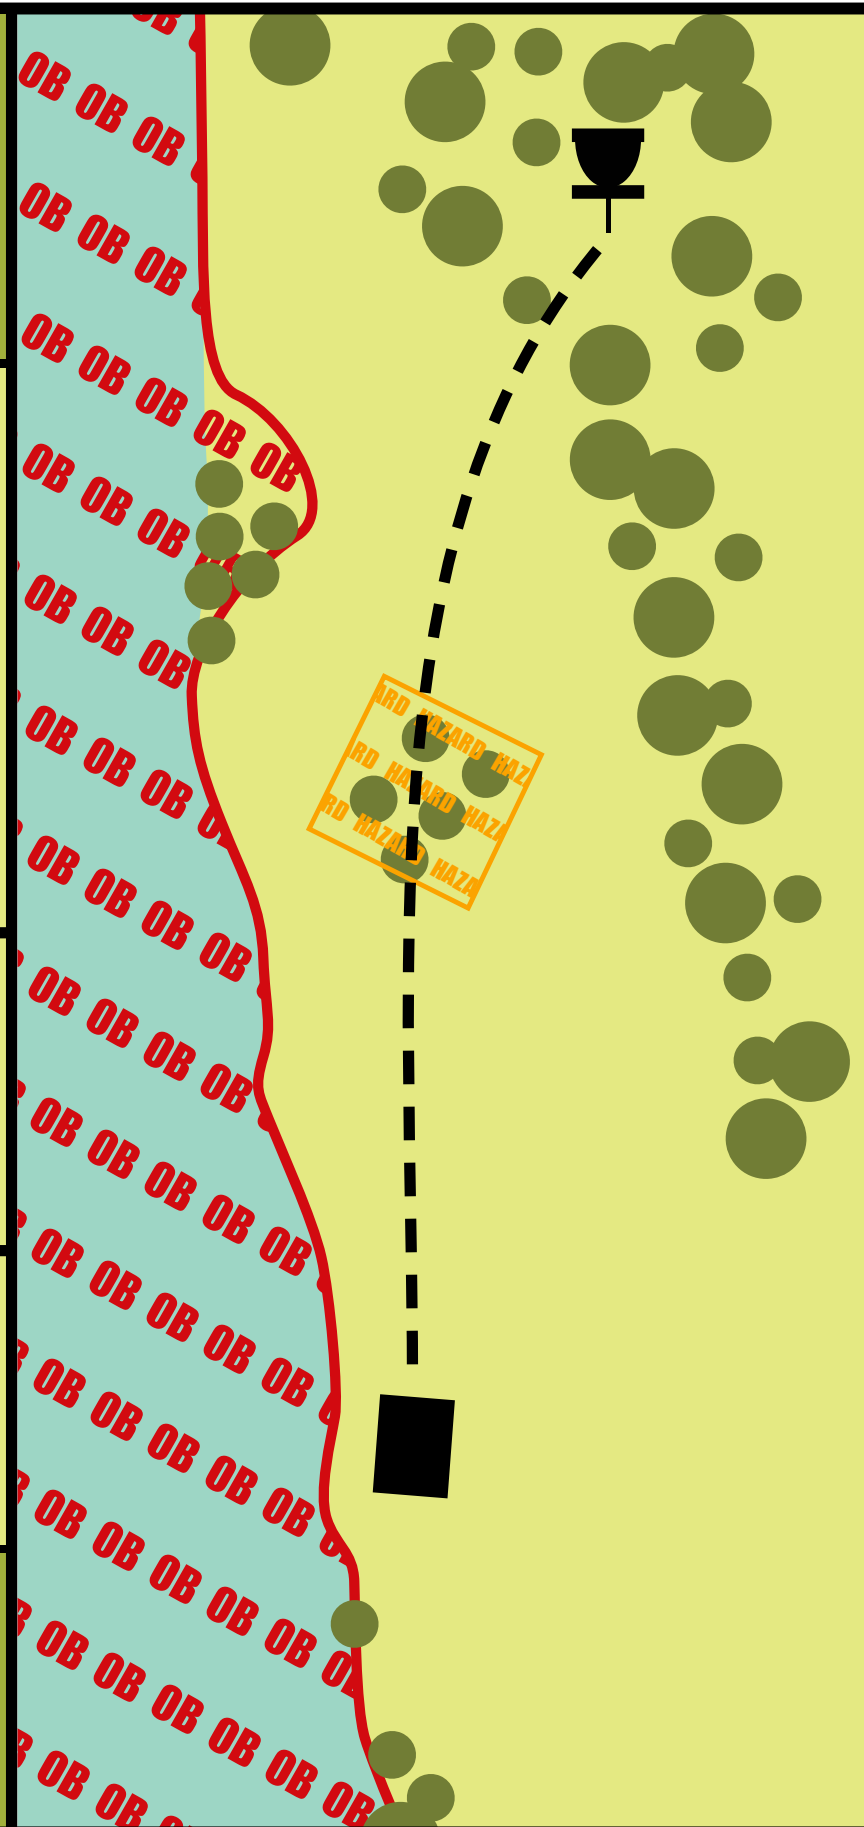

MEDALEN
DISK GOLF

KORG

14

Par 3

79 m

Ikkje knekk greiner.
Ikkje kast søppel.

OB elv. Straffepoeng, og spel vidare frå der disken sist var god.

Hazard område. Straffepoeng, og spel vidare frå der disken ligg.