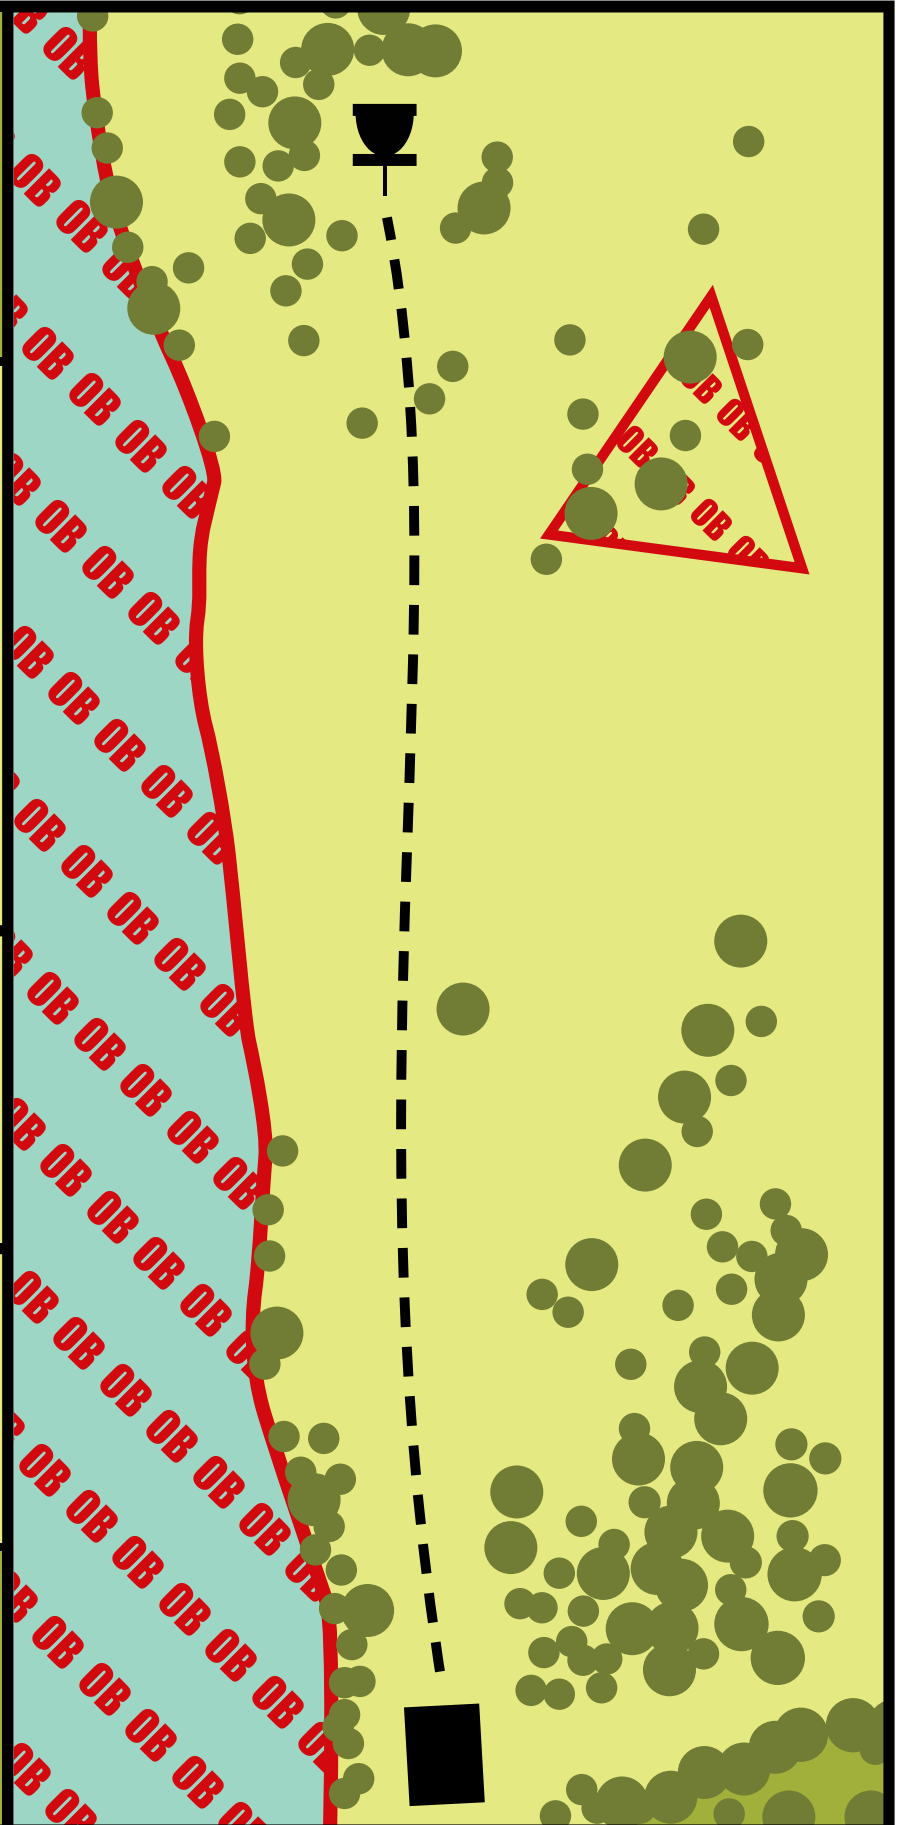

MEDALEN
DISK GOLF

KORG

10

Par 4

146 m

Ikkje knekk greiner.
Ikkje kast søppel.

OB elv og markert område til høgre. Straffepoeng,
og spel vidare frå der disken sist var god.