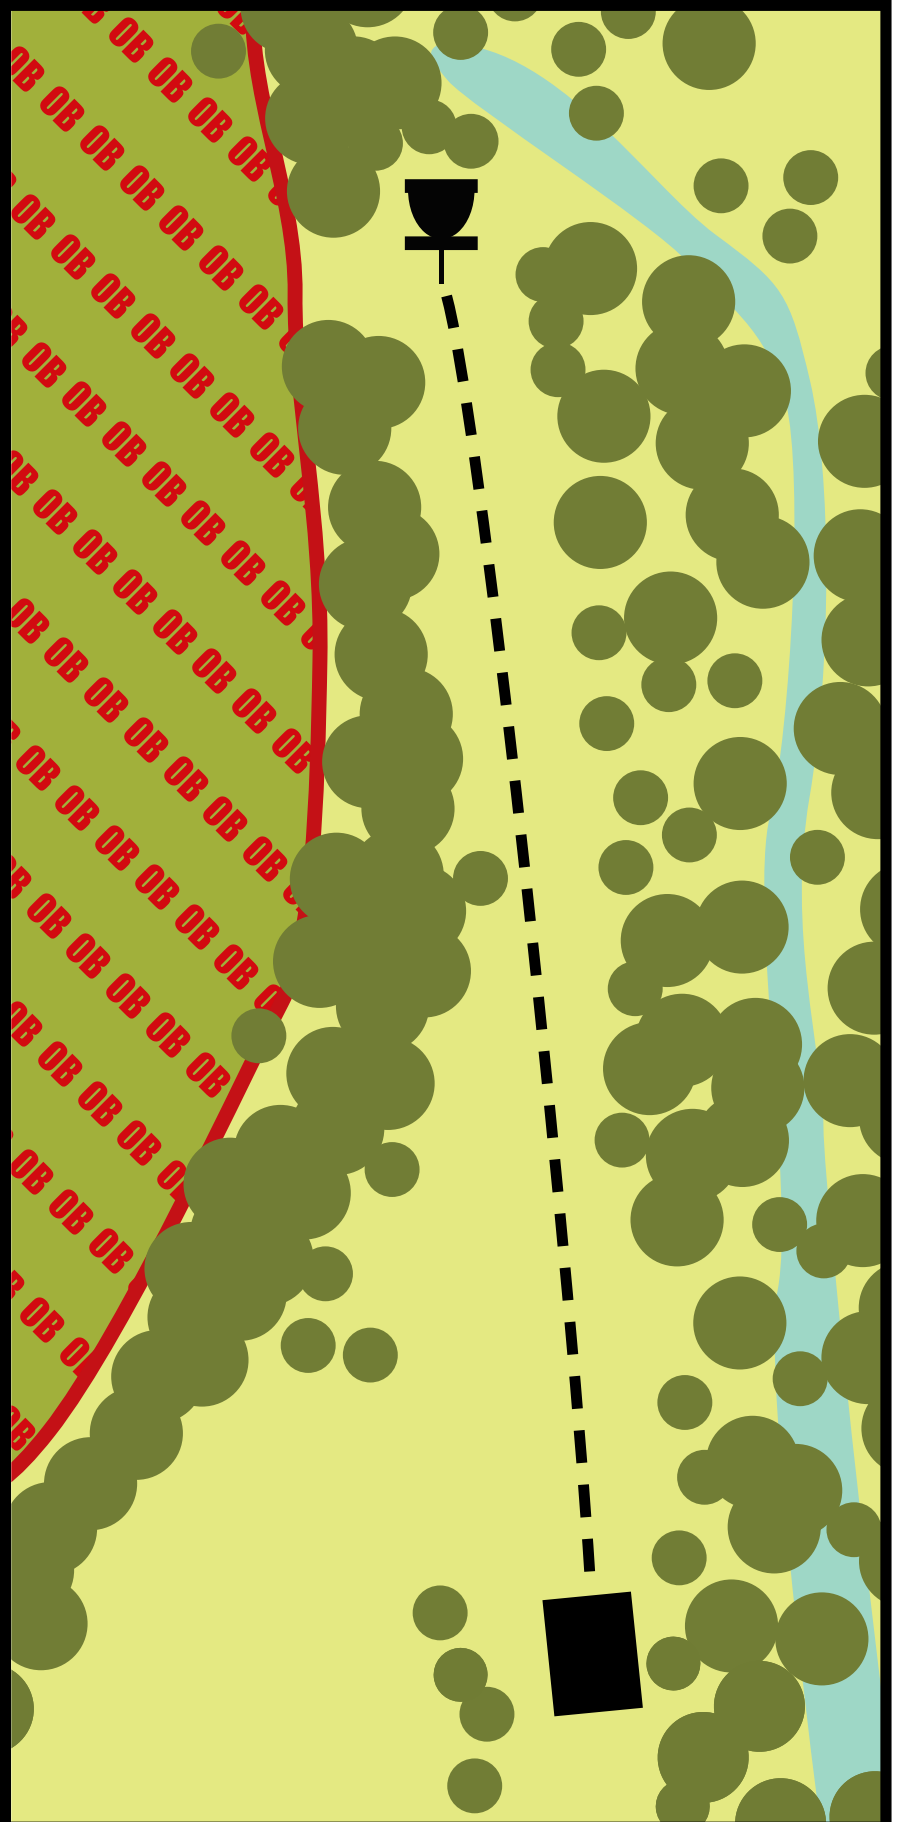

**OB gjerde venstre side. Straffepoeng,  
og spel vidare frå der disken sist var god.**

MEDALEN  
DISK GOLF

KORG

2

Par 3

68 m

Ikkje knekk greiner.  
Ikkje kast søppel.

OB gjerde venstre side. Straffepoeng,  
og spel vidare frå der disken sist var god.