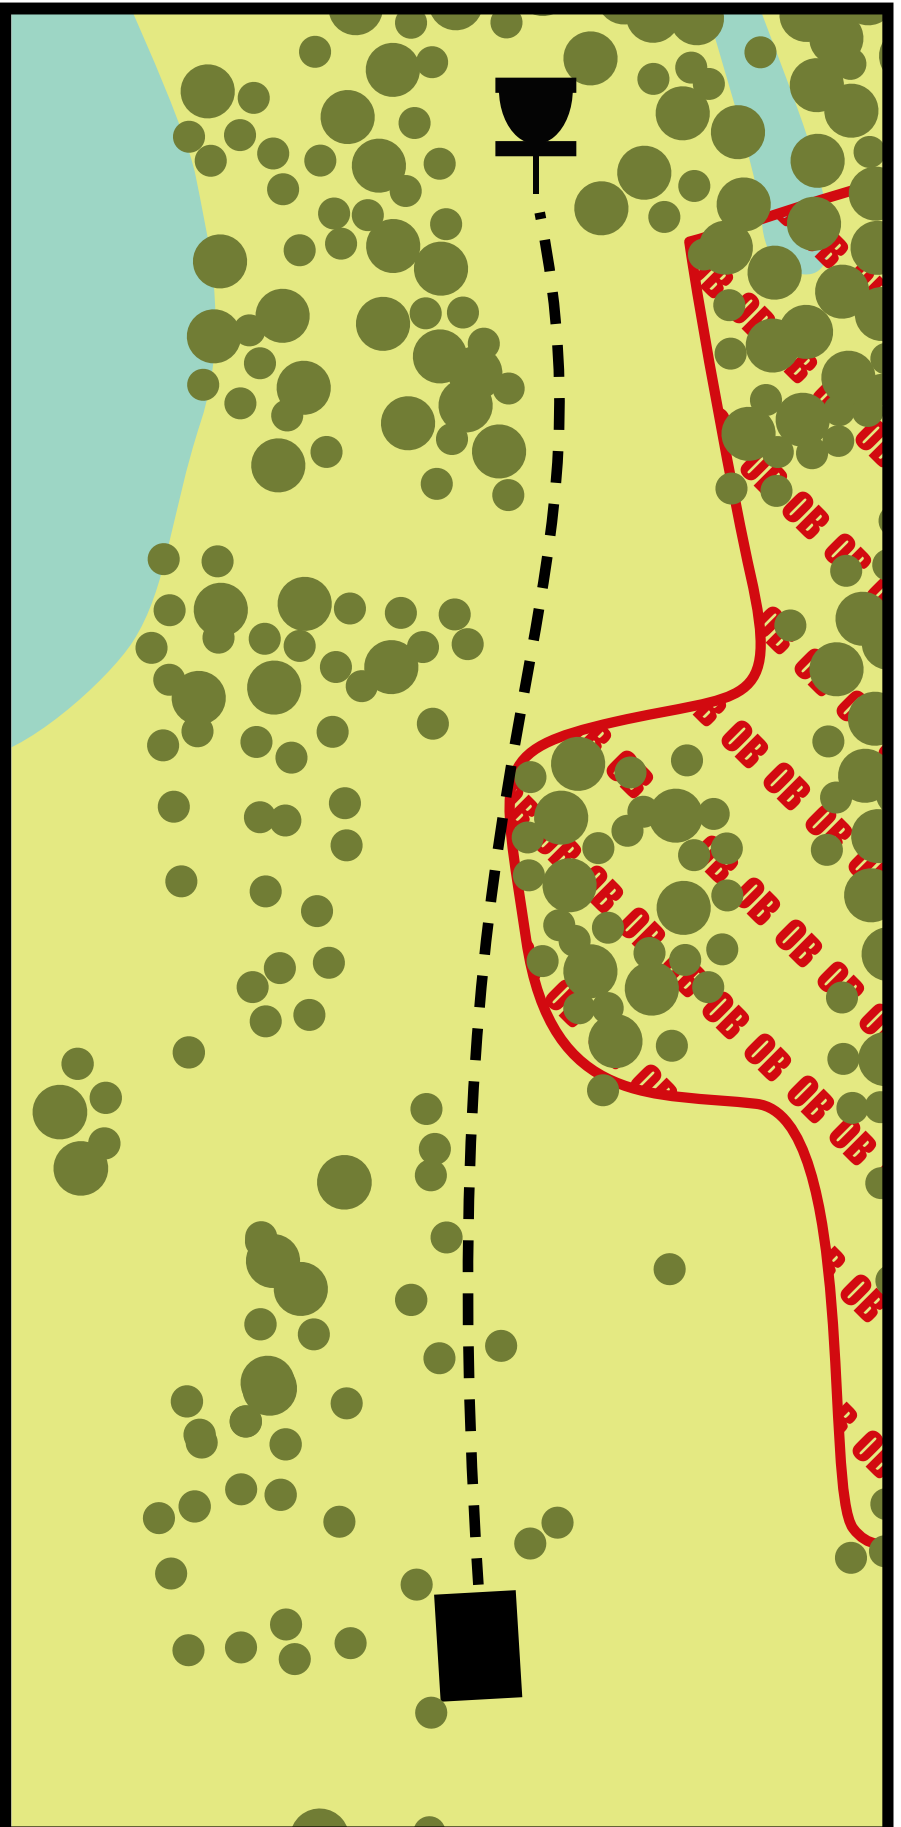

MEDALEN
DISK GOLF

KORG

17

Par 4

170 m

Ikkje knekk greiner.
Ikkje kast søppel.

OB område til høgre. Straffepoeng, og spel vidare frå der disken sist var god.