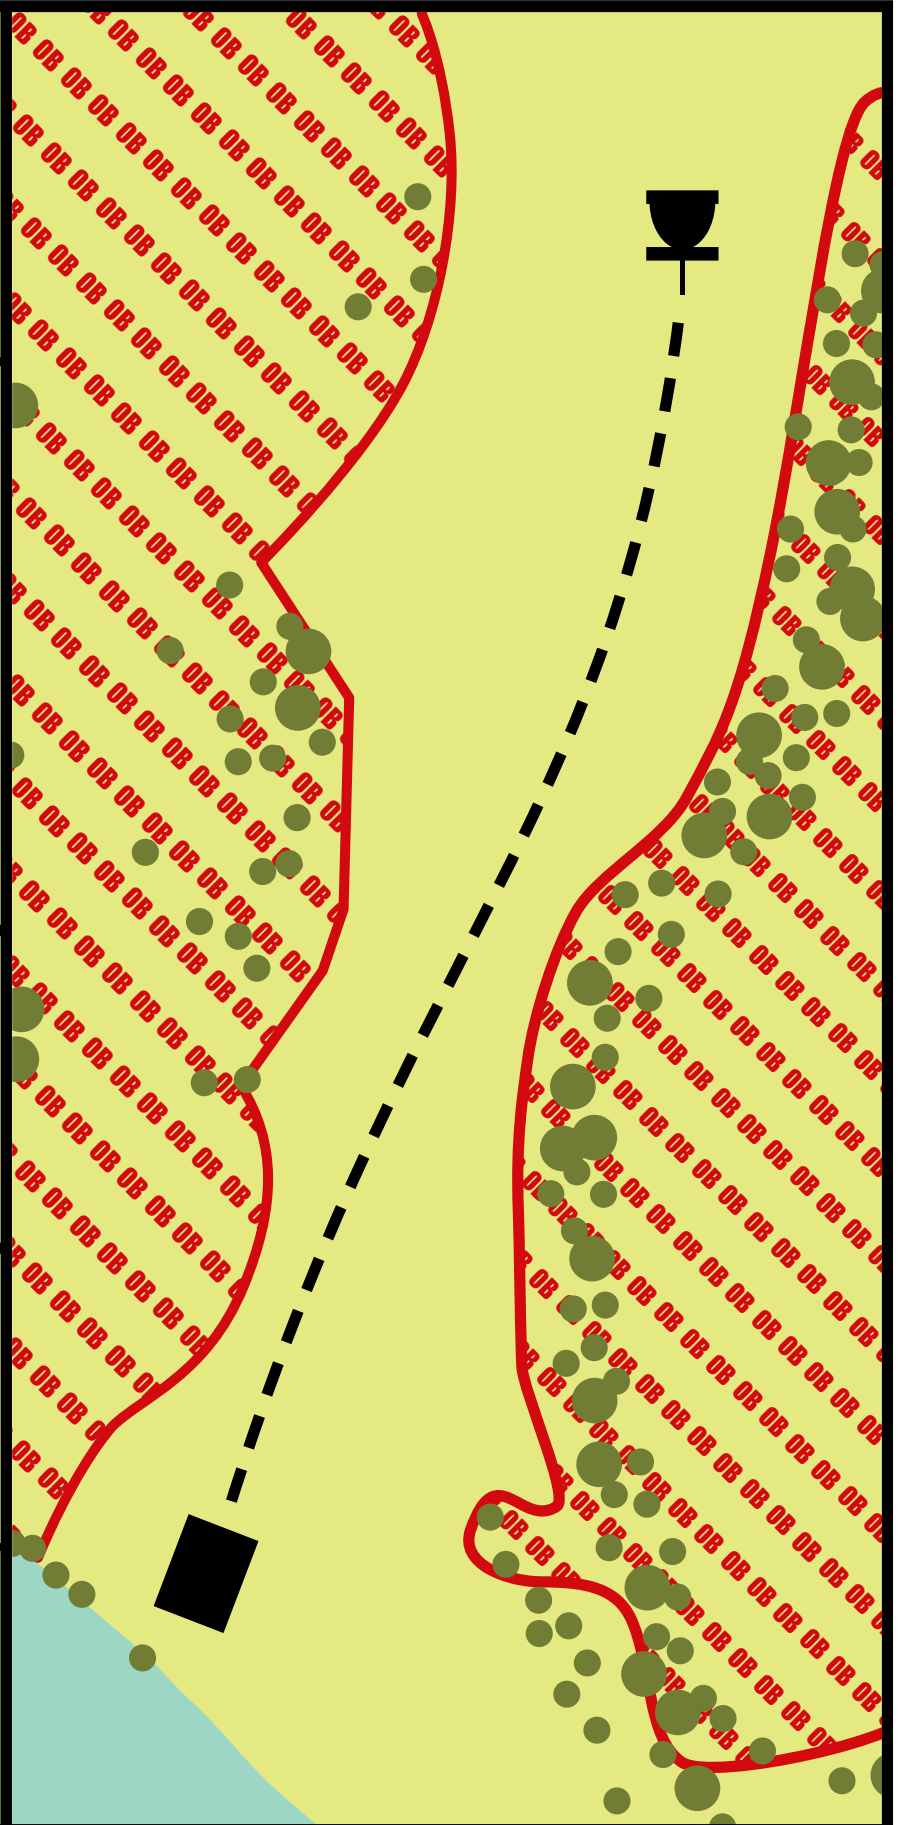

MEDALEN
DISK GOLF

KORG

12

Par 4

173 m

Ikkje knekk greiner.
Ikkje kast søppel.

OB områder venstre og høgre. Straffepoeng,
og spel vidare frå der disken sist var god.