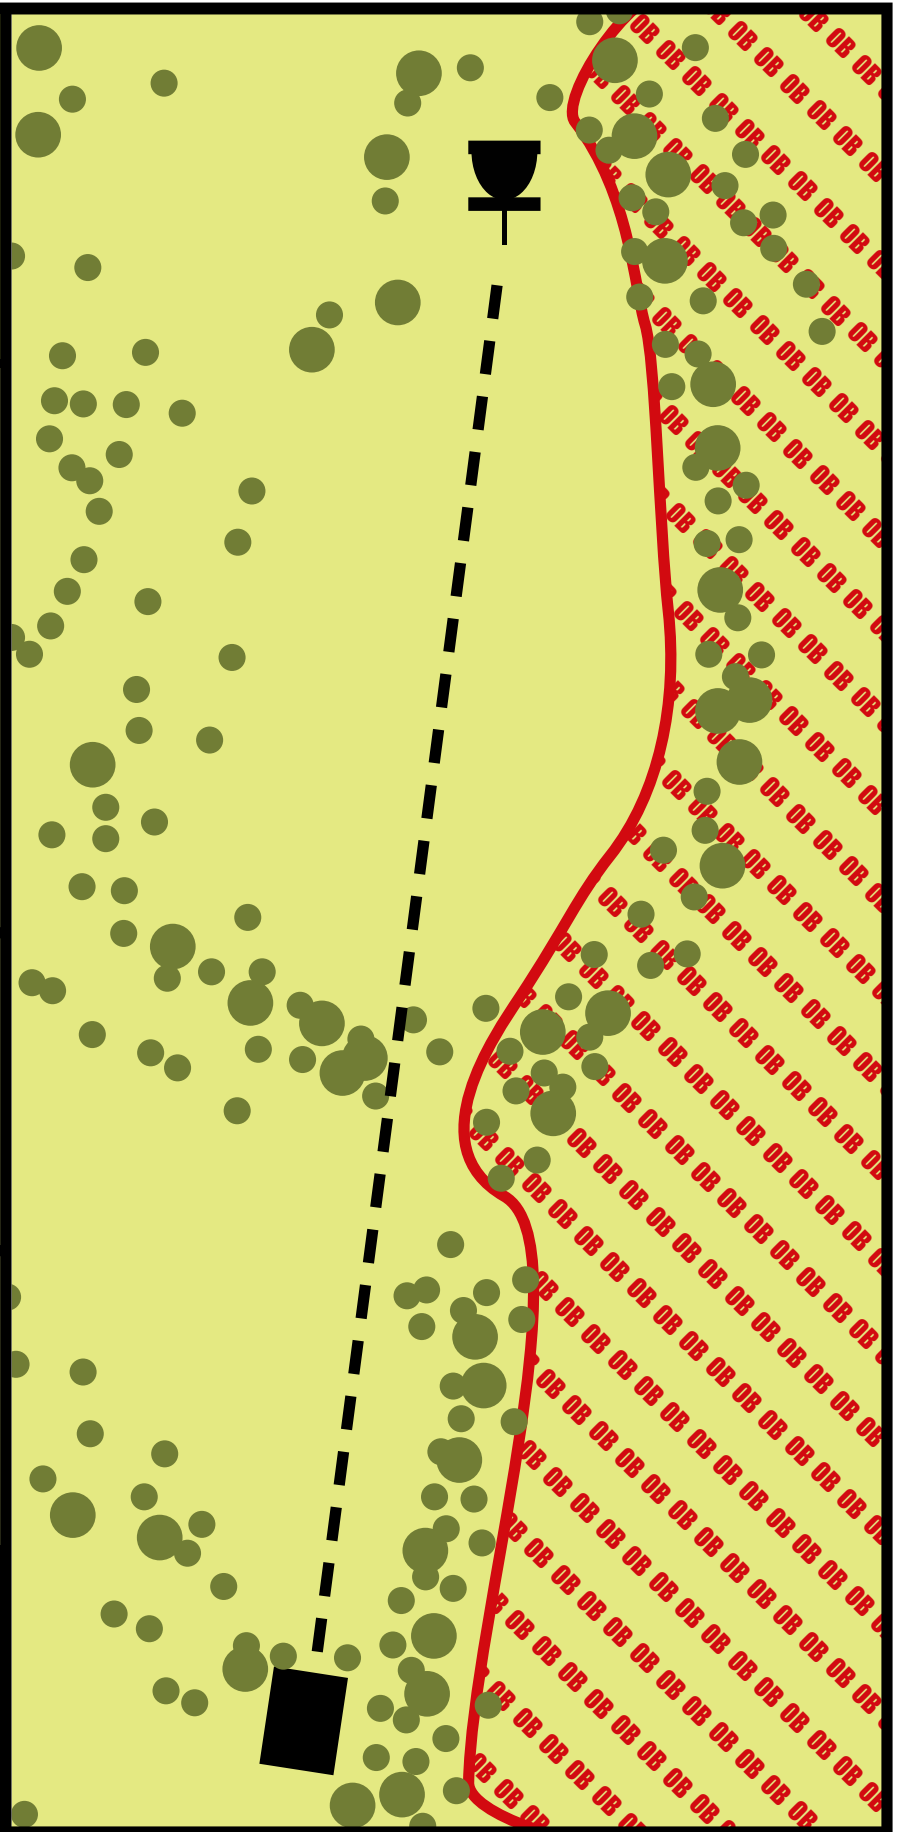

MEDALEN
DISK GOLF

KORG

7

Par 4

154 m

Ikkje knekk greiner.
Ikkje kast søppel.

OB område høgre side. Straffepoeng,
og spel vidare frå der disken sist var god.