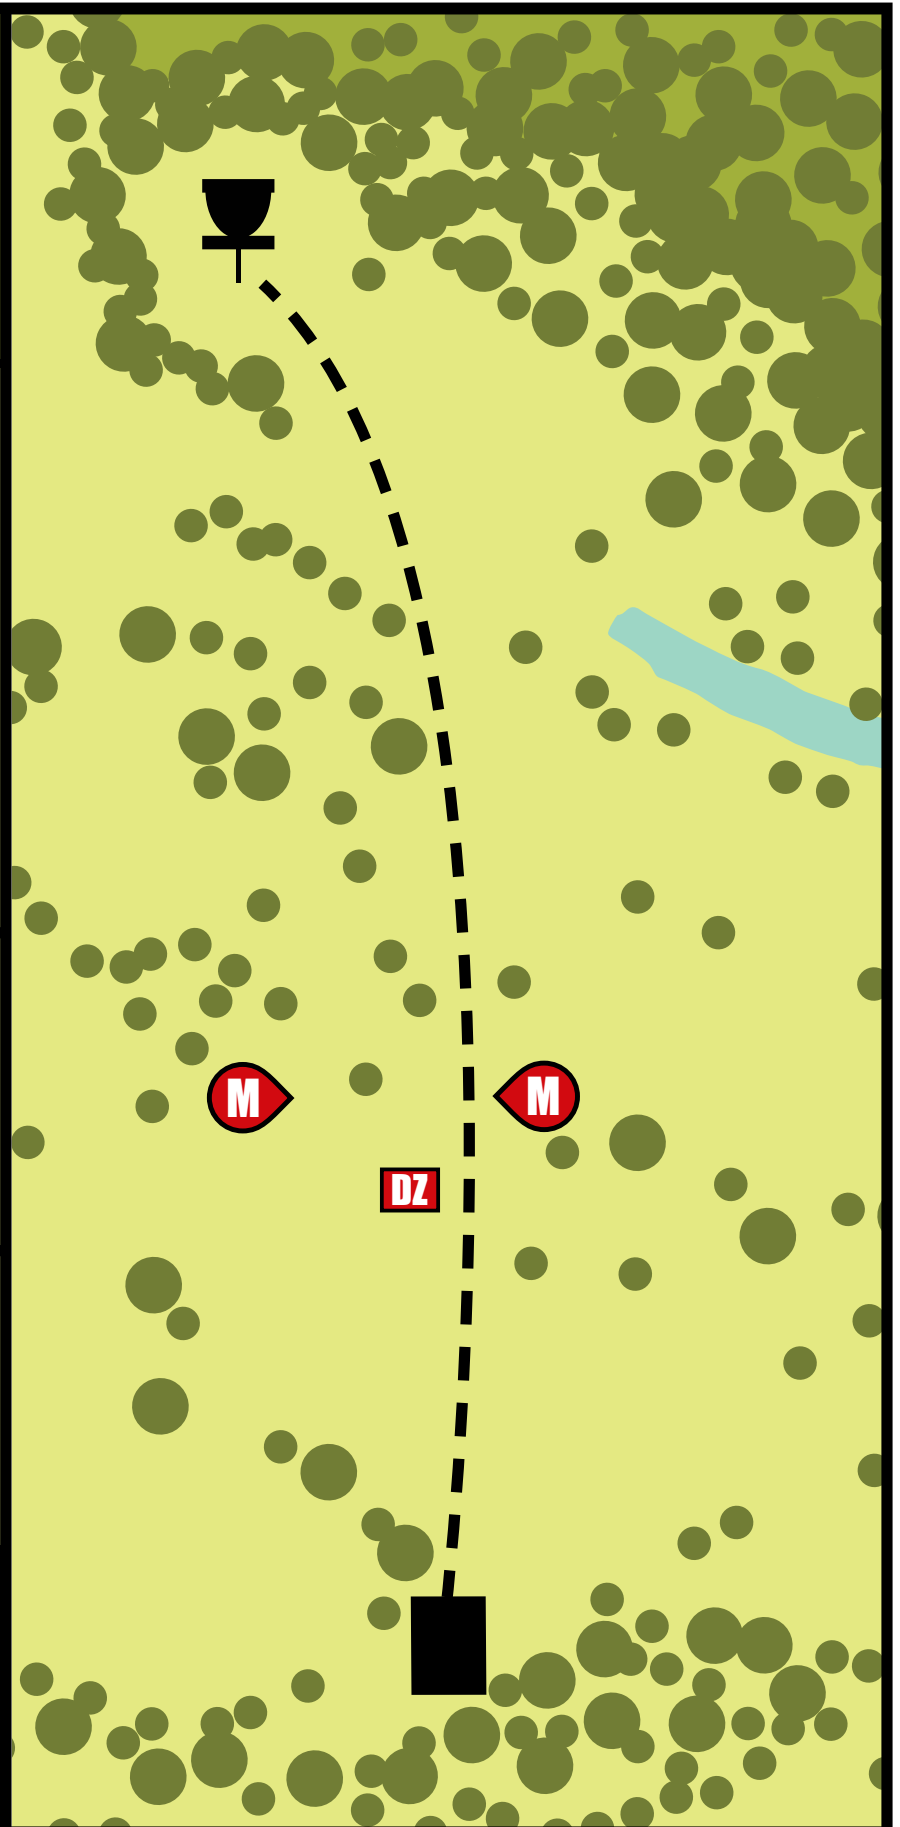

MEDALEN
DISK GOLF

KORG

8

Par 4

140 m

Ikkje knekk greiner.
Ikkje kast søppel.

Dobbel mando. Ved bom, straffepoeng,
og spel vidare frå dropzone.