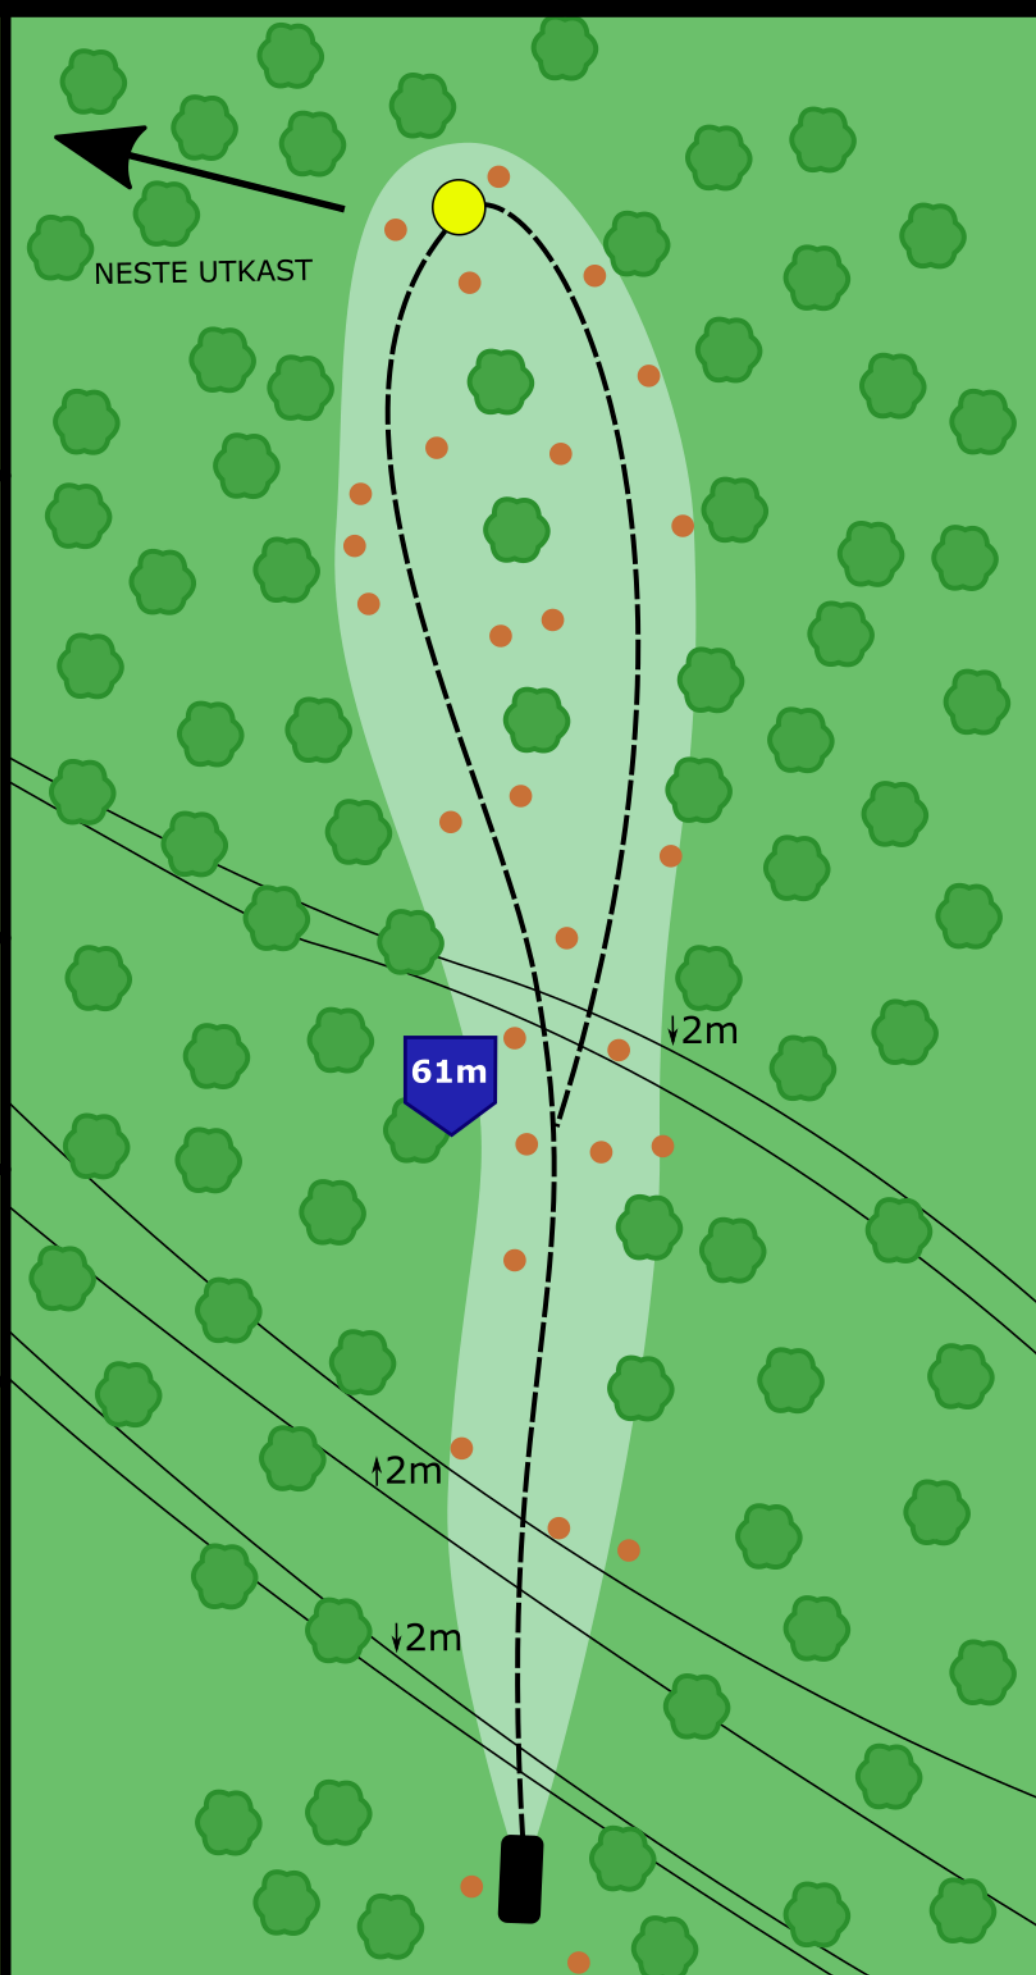

MOAR

Diskgolfbane

KORG

8

PAR 4

140 m

Korgsponsor

Ikkje knekk greiner. Ikkje kast søppel.
Vær oppmerksom på andre brukare av området.

FLÅKLYPA
SENDEPLATELAG
DISKGOLF
LOM - SKJÅK - NØREG