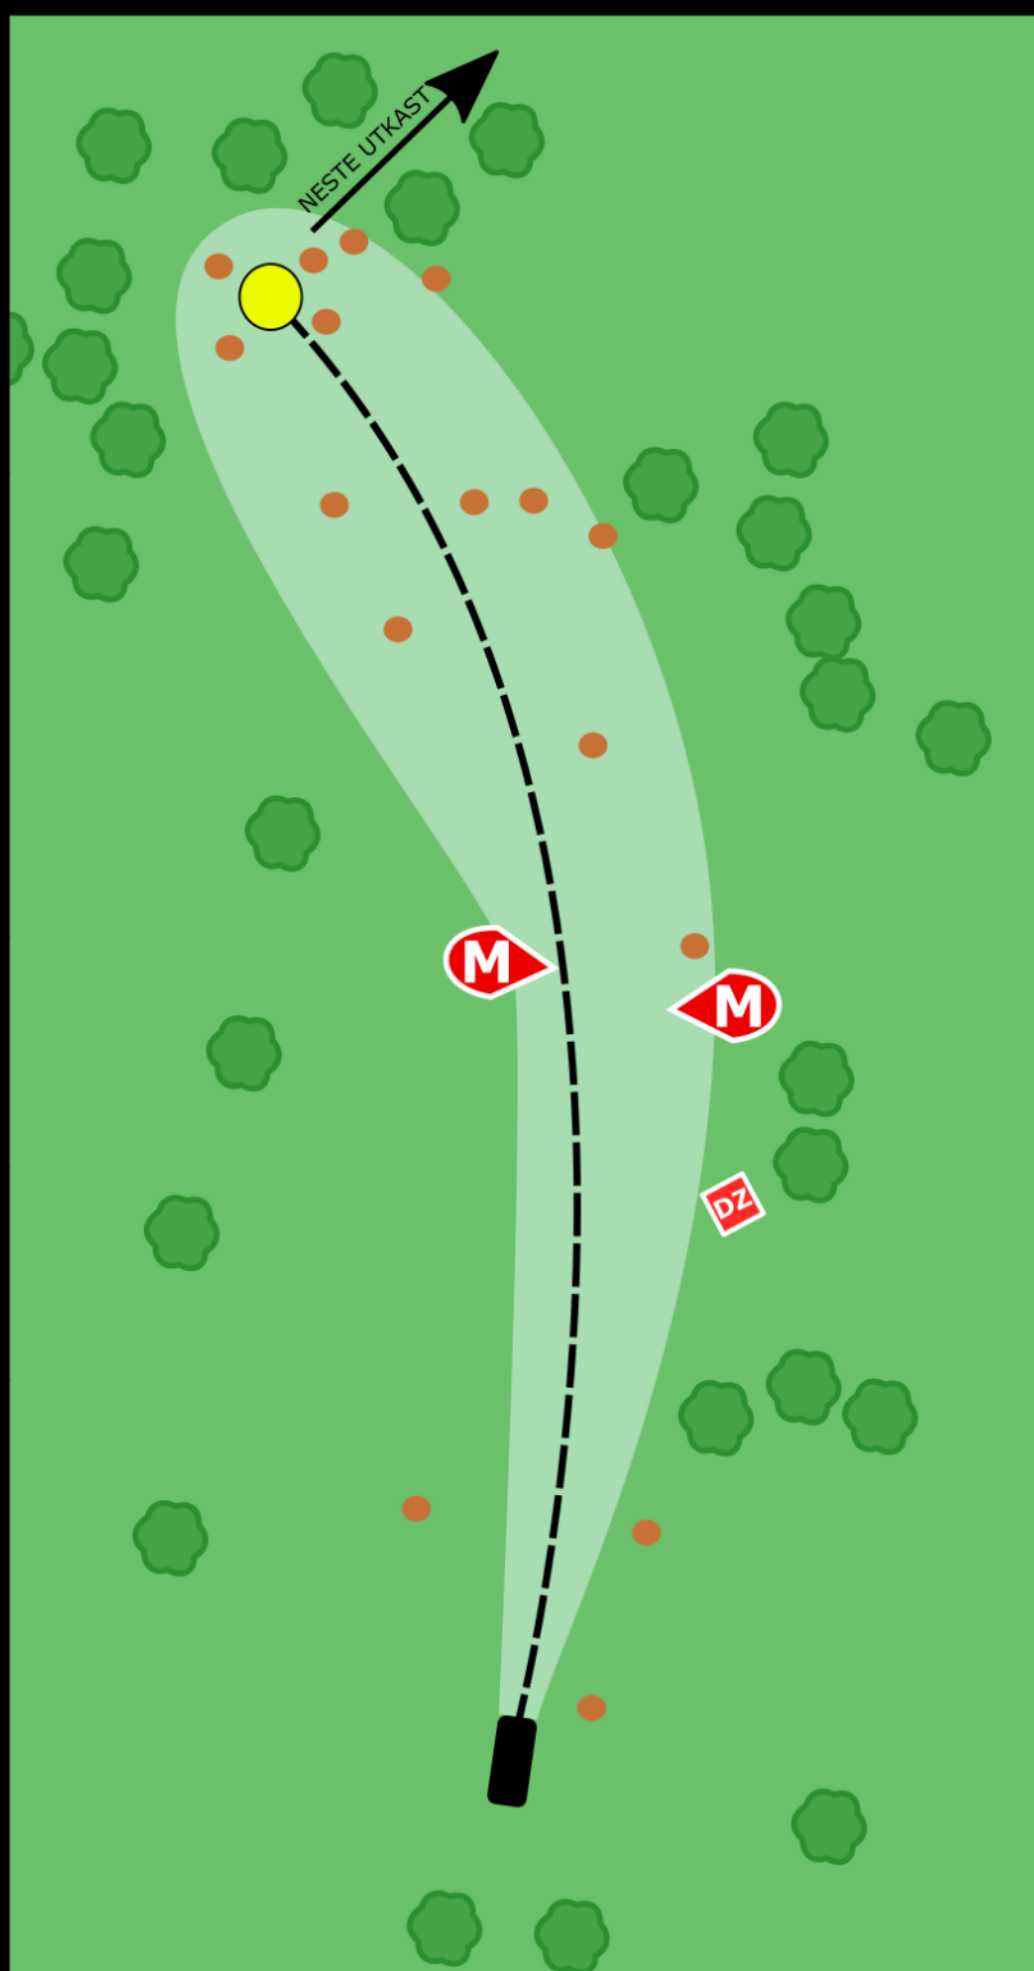

Diskgolfbane

KORG

14

PAR 3

54 m

Korgsponsor

FJUKEN
Lokalavisa for Ottadalen

Ikkje knekk greiner. Ikkje kast søppel.
Mandobom: +1 kast og spel vidare frå DZ.