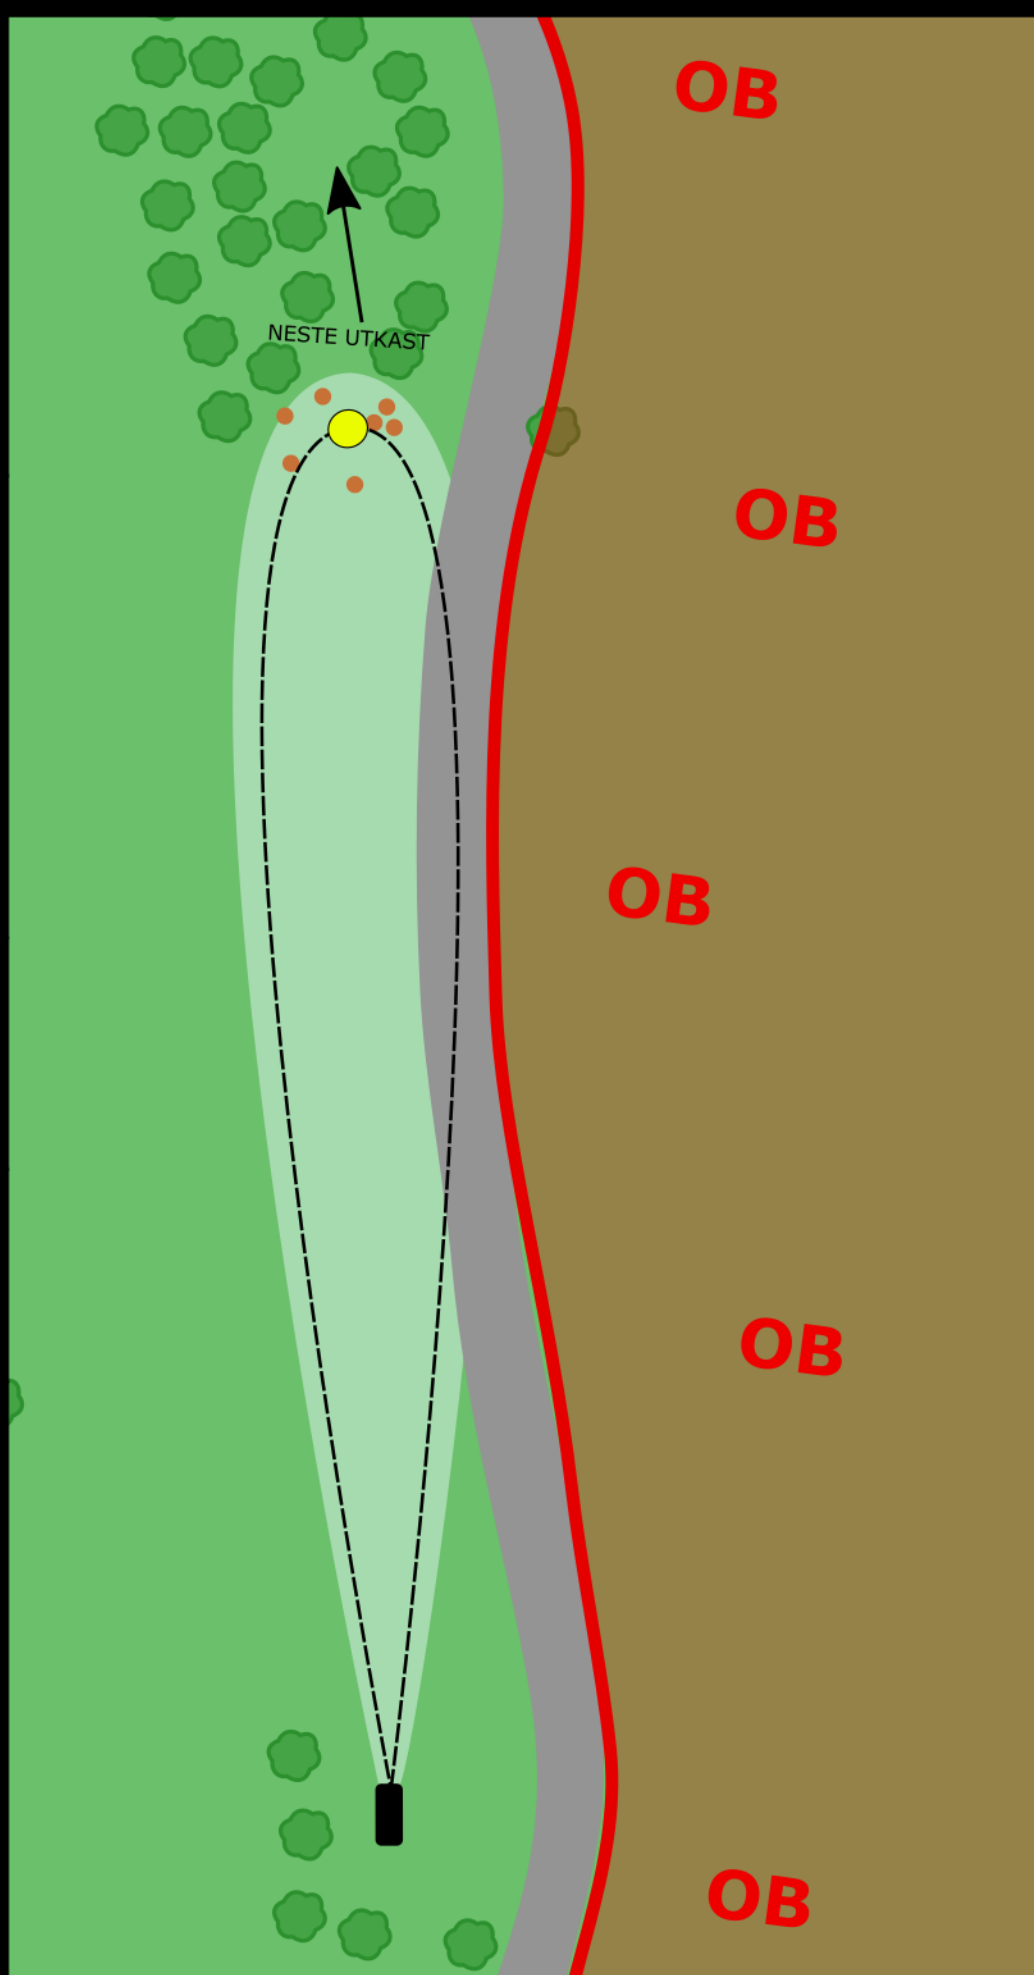

FLÅKLYPA
SENDEPLATELAG
DISKGOLF
LOM · SKJÅK · NOREG

MOAR

Diskgolfbane

KORG

3

PAR 3

115 m

Korgsponsor