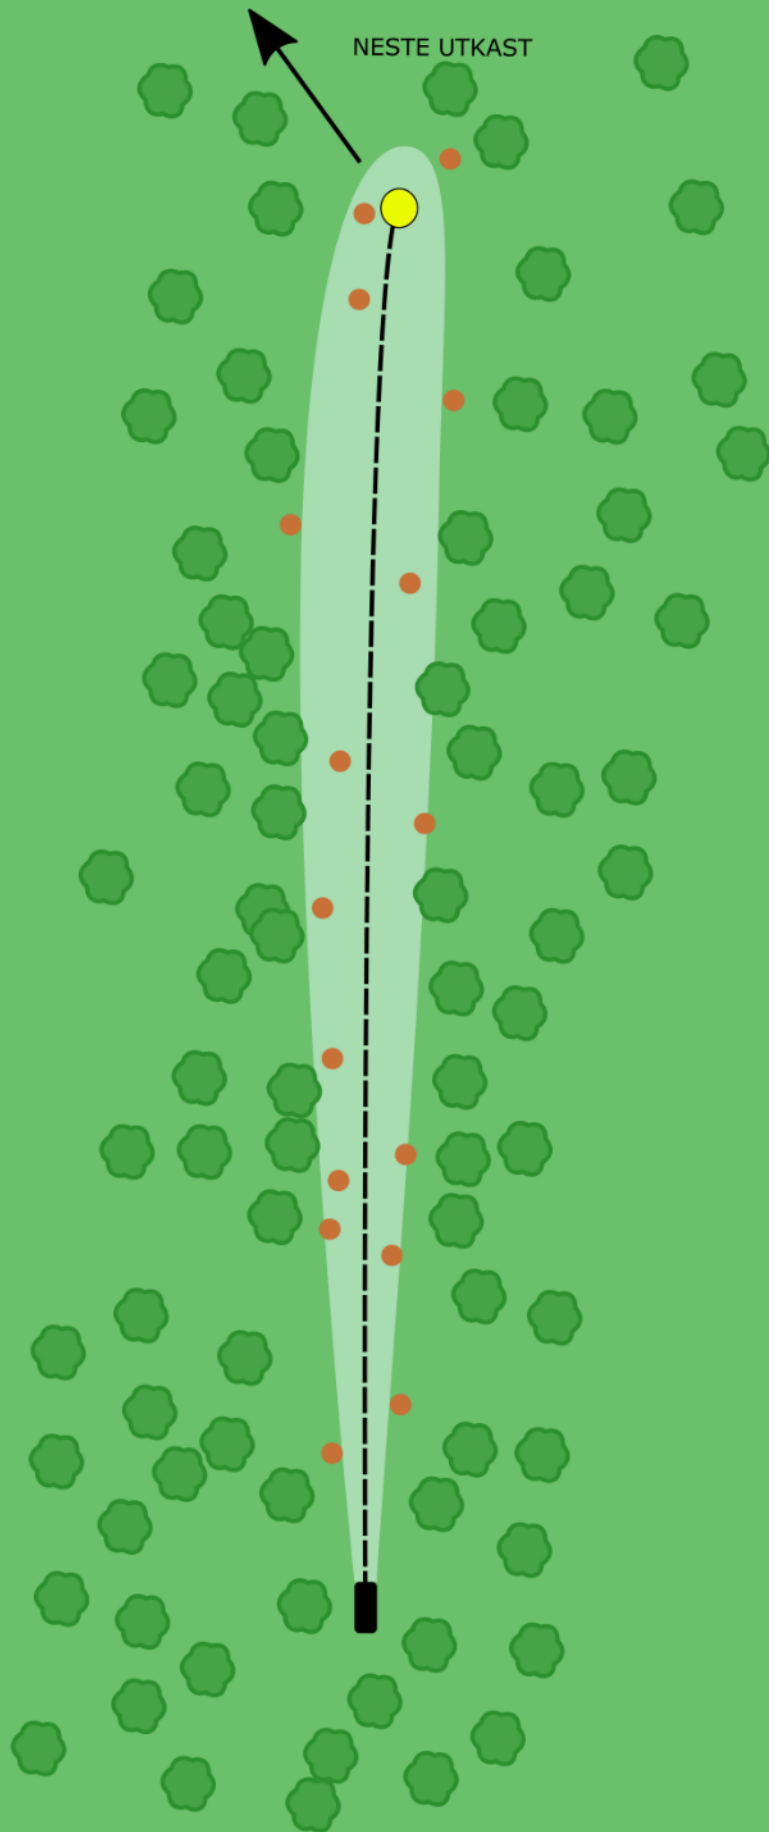

KORG 13

PAR 3

60 m

Korgsponsor

SVÍF
DISKGOLFTEAM

Ikkje knekk greiner. Ikkje kast søppel.
Vær oppmerksom på andre brukare av området.

FLÅKLYPA
SENDEPLATELAG
DISKGOLF
LOM - SKJÅK - NOREG

MOAR

Diskgolfbane

KORG

14

PAR 3

54 m

Korgsponsor

FJUKEN
Lokalavisa for Ottadalen

Ikkje knekk greiner. Ikkje kast søppel.
Mandobom: +1 kast og spel vidare frå DZ.