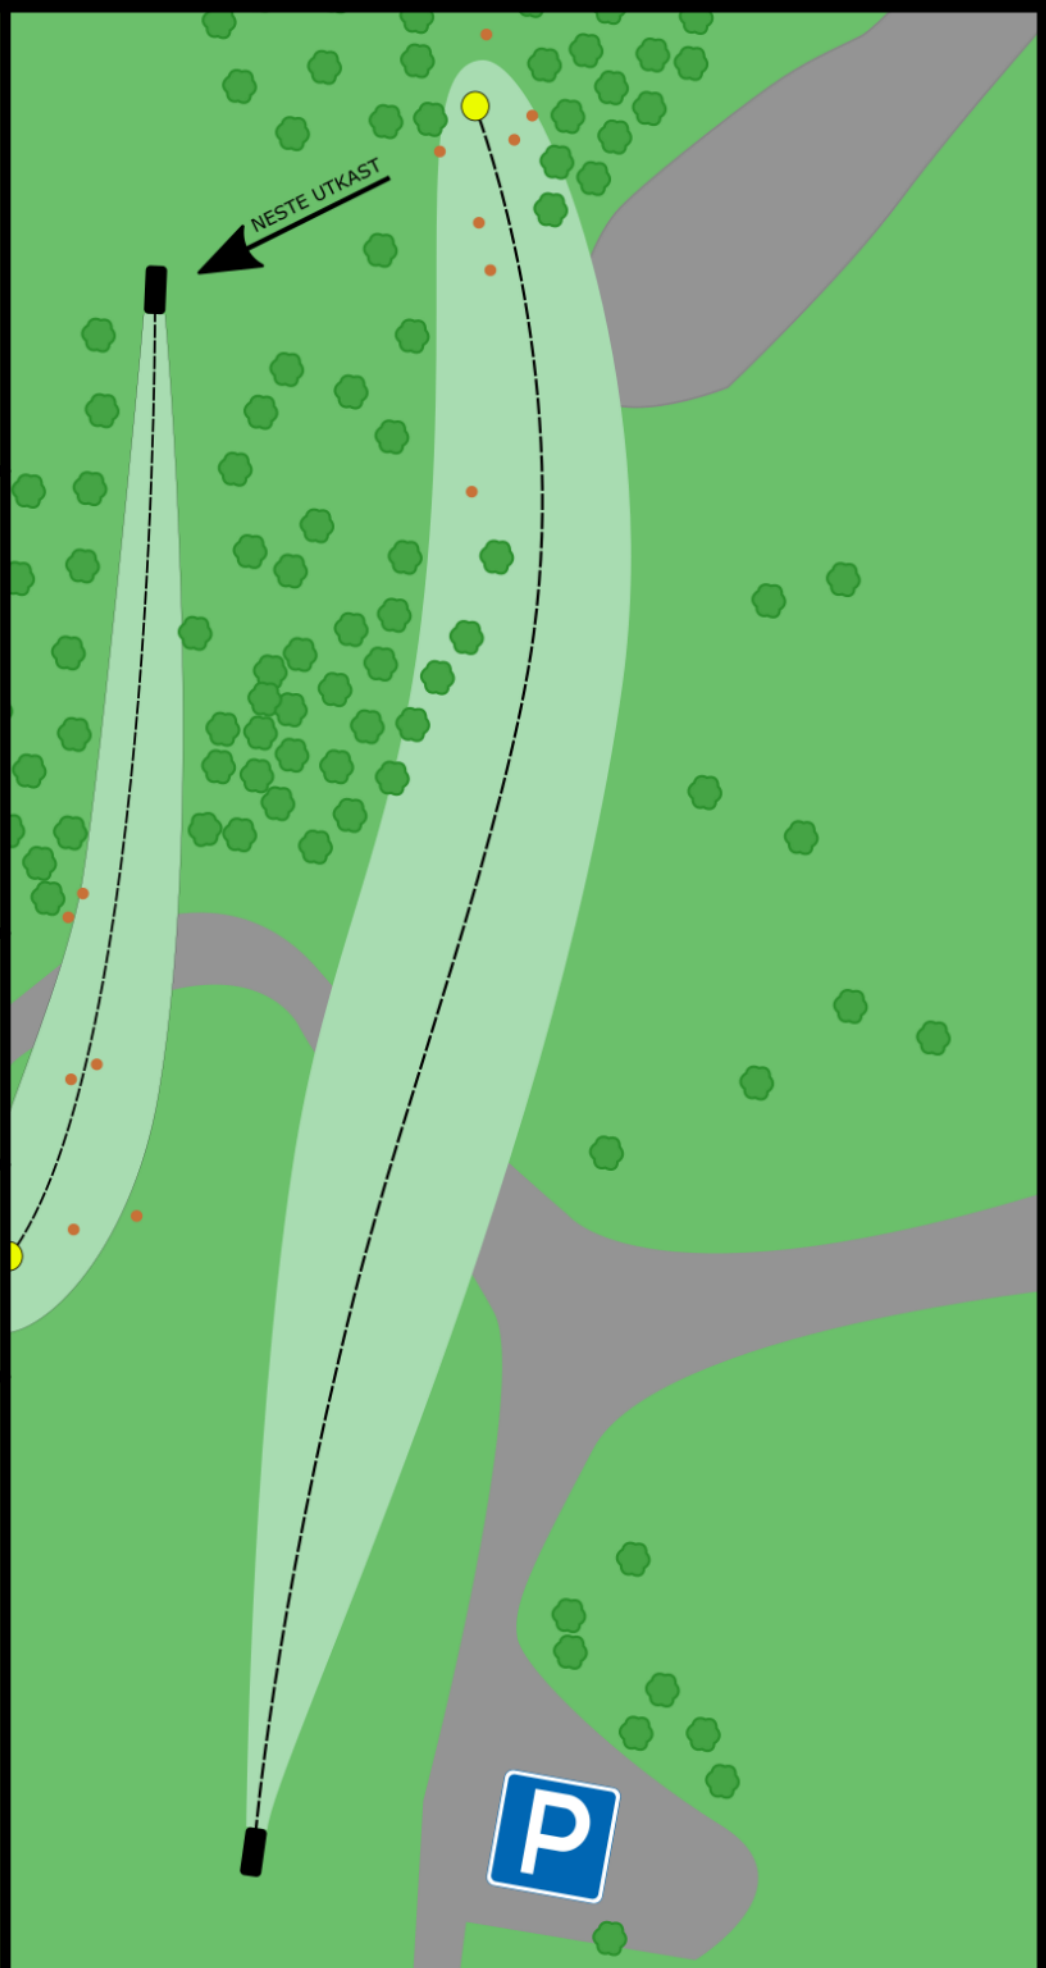

MOAR

Diskgolfbane

KORG 1

PAR 4

165 m

Korgsponsor

Ikkje knekk greiner. Ikkje kast søppel.
Vær oppmerksom på andre brukare av området.

FLÅKLYPA
SENDEPLATELAG
DISKGOLF
LOM - SKJÅK - NOREG