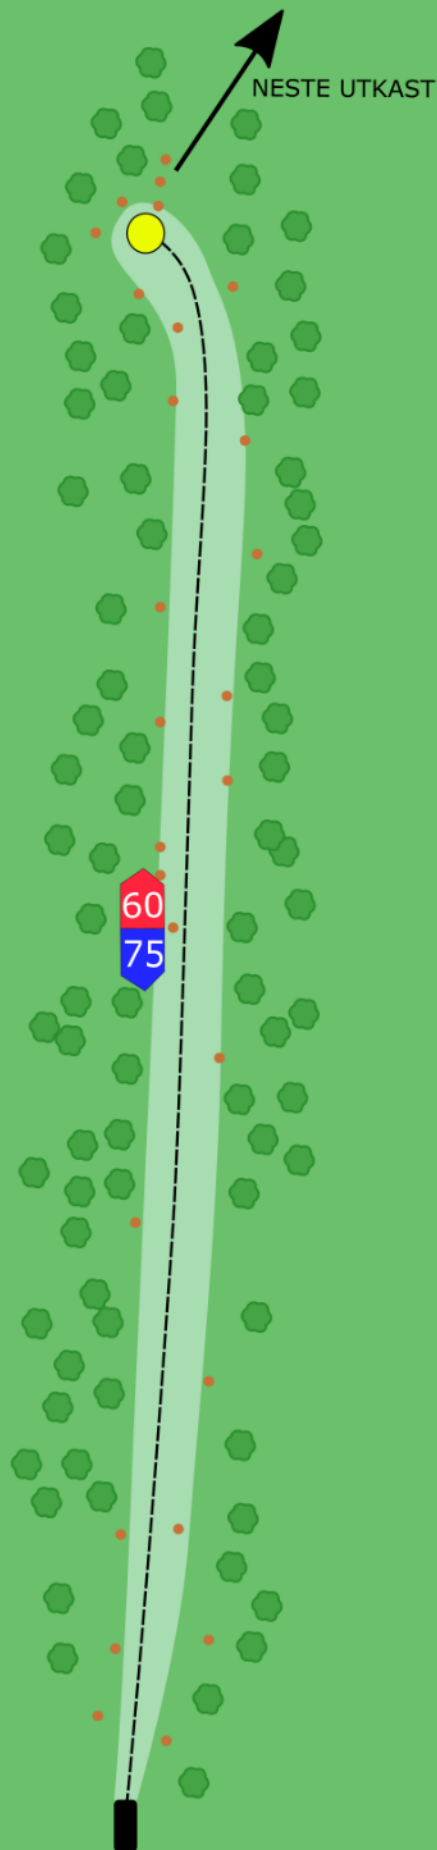

KORG 12

PAR 4

135 m

Korgsponsor

Ikkje knekk greiner. Ikkje kast søppel.
Vær oppmerksom på andre brukare av området.

FLÅKLYPA
SENDEPLATELAG
DISKGOLF
LOM · SKJÅK · NOREG

MOAR

Diskgolfbane