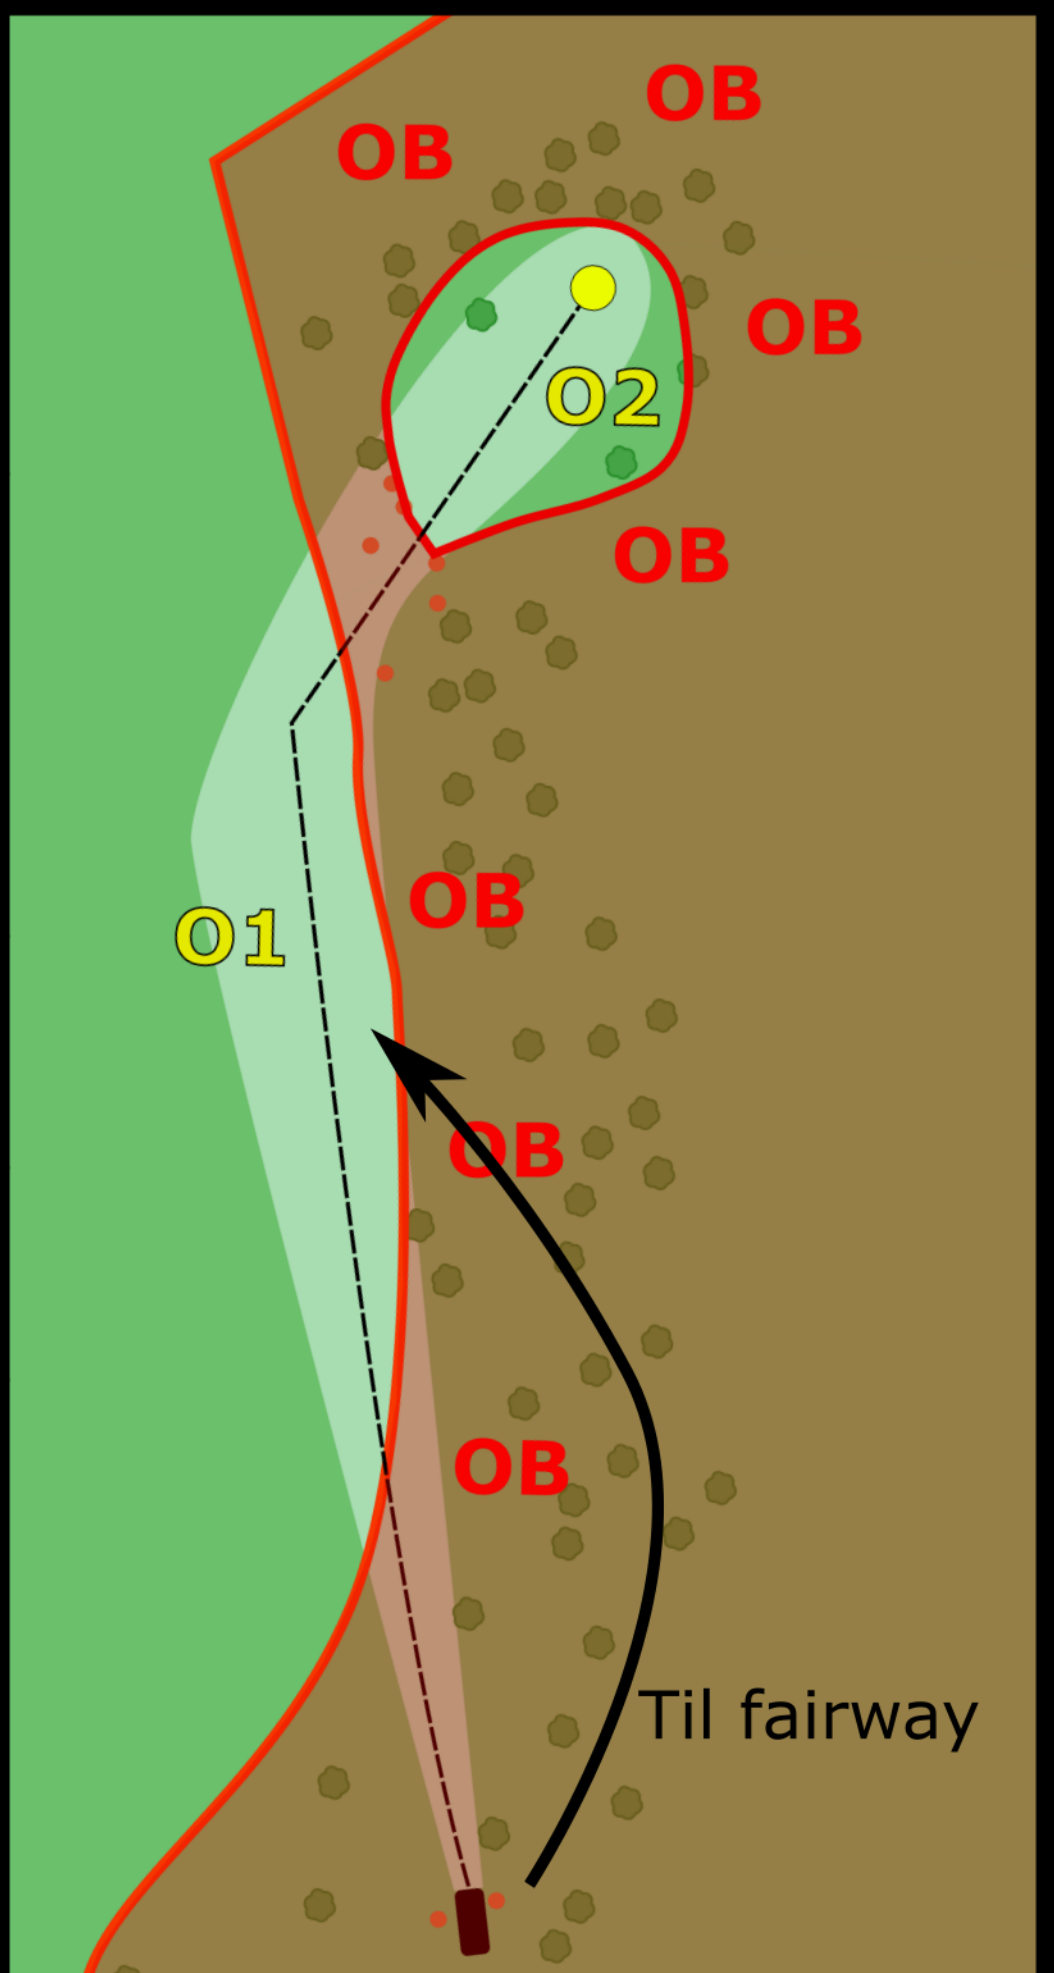

Ved spel i område 2 brukas vanlege

OB-reglar

Følg stien til høgre til fairway.

Om disken ikkje kryssar OB-lina frå utkastfeltet:
+1 kast og kast neste frå utkastfeltet.

FLÅKLYP
SENDEPLATELAG
DISKGOLF
LOM · SKJÅK · NOREG