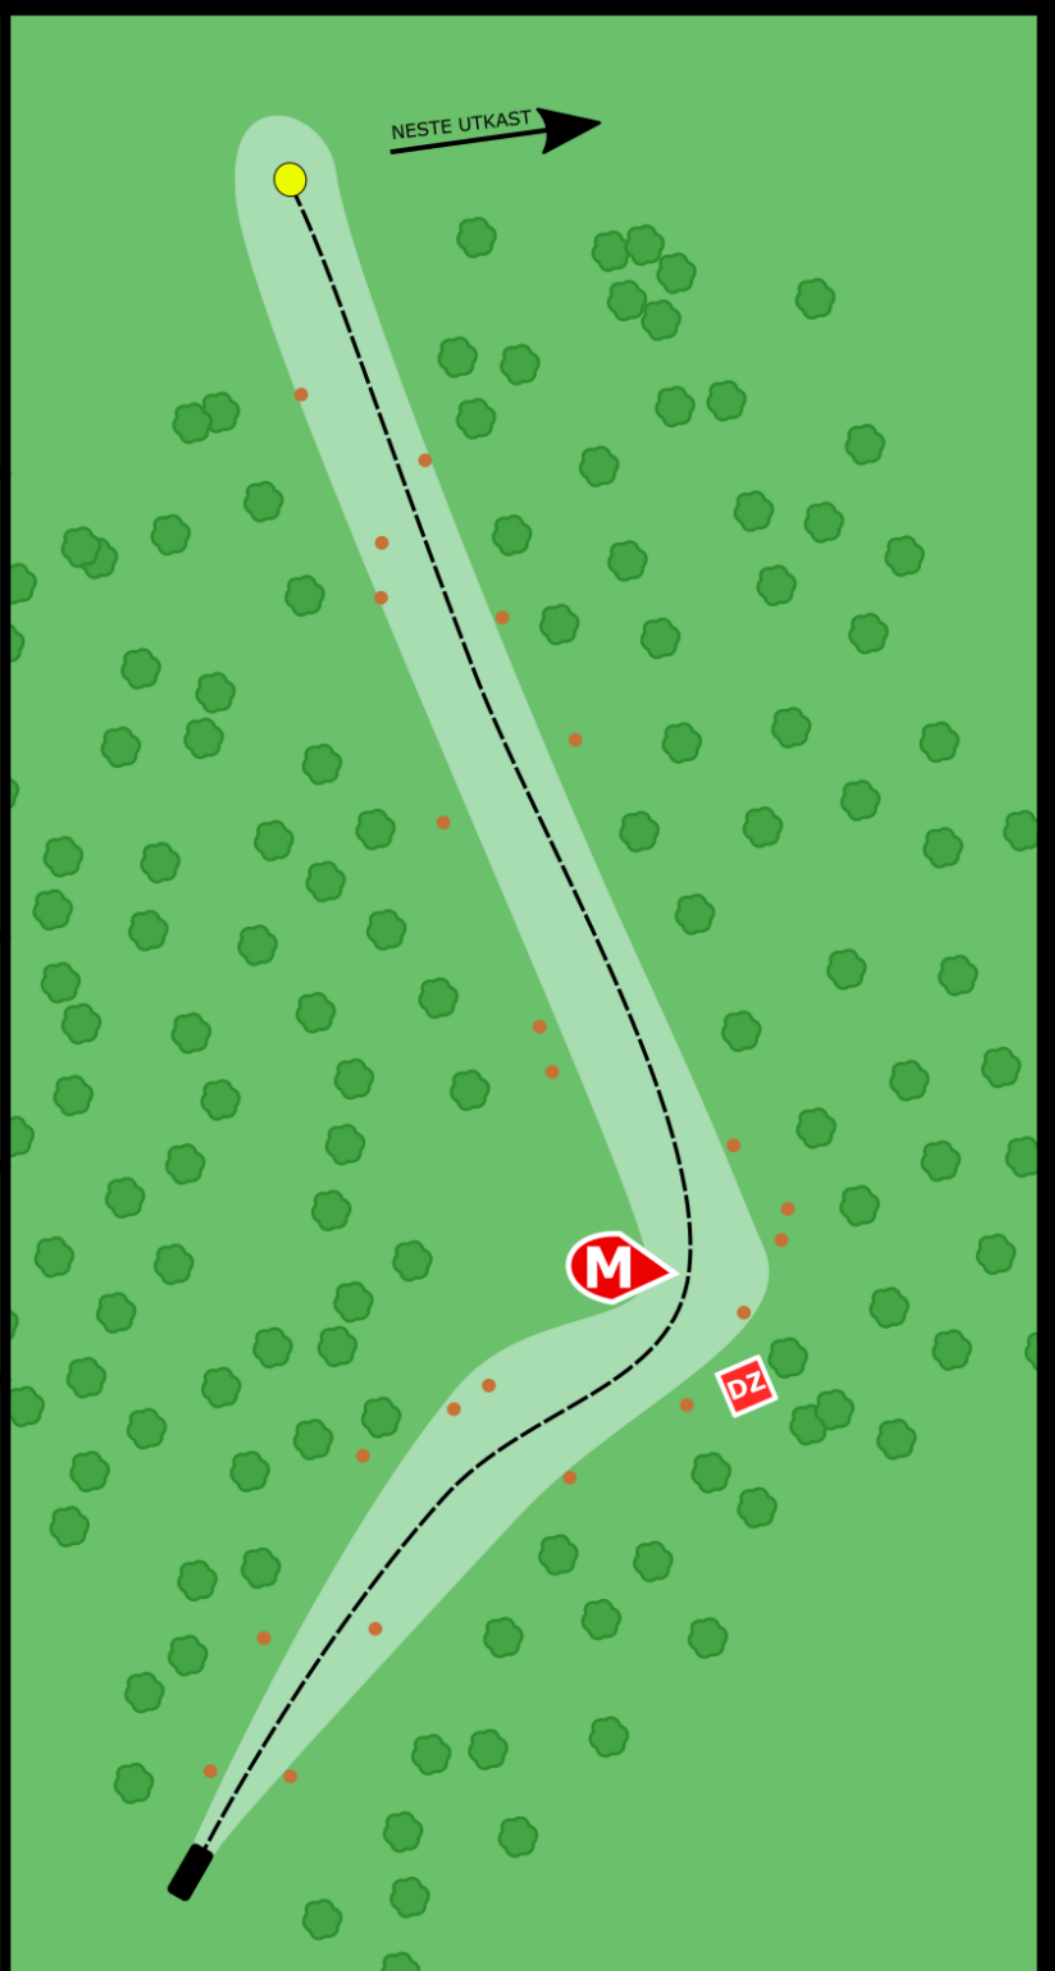

MOAR

Diskgolfbane

KORG
10

PAR 4

70 m

Korgsponsor

Ikkje knekk greiner. Ikkje kast søppel.
Mandobom: +1 kast og spel vidare frå DZ.

FLÅKLYPA
SENDEPLATELAG
DISKGOLF
LOM · SKJÅK · NOREG