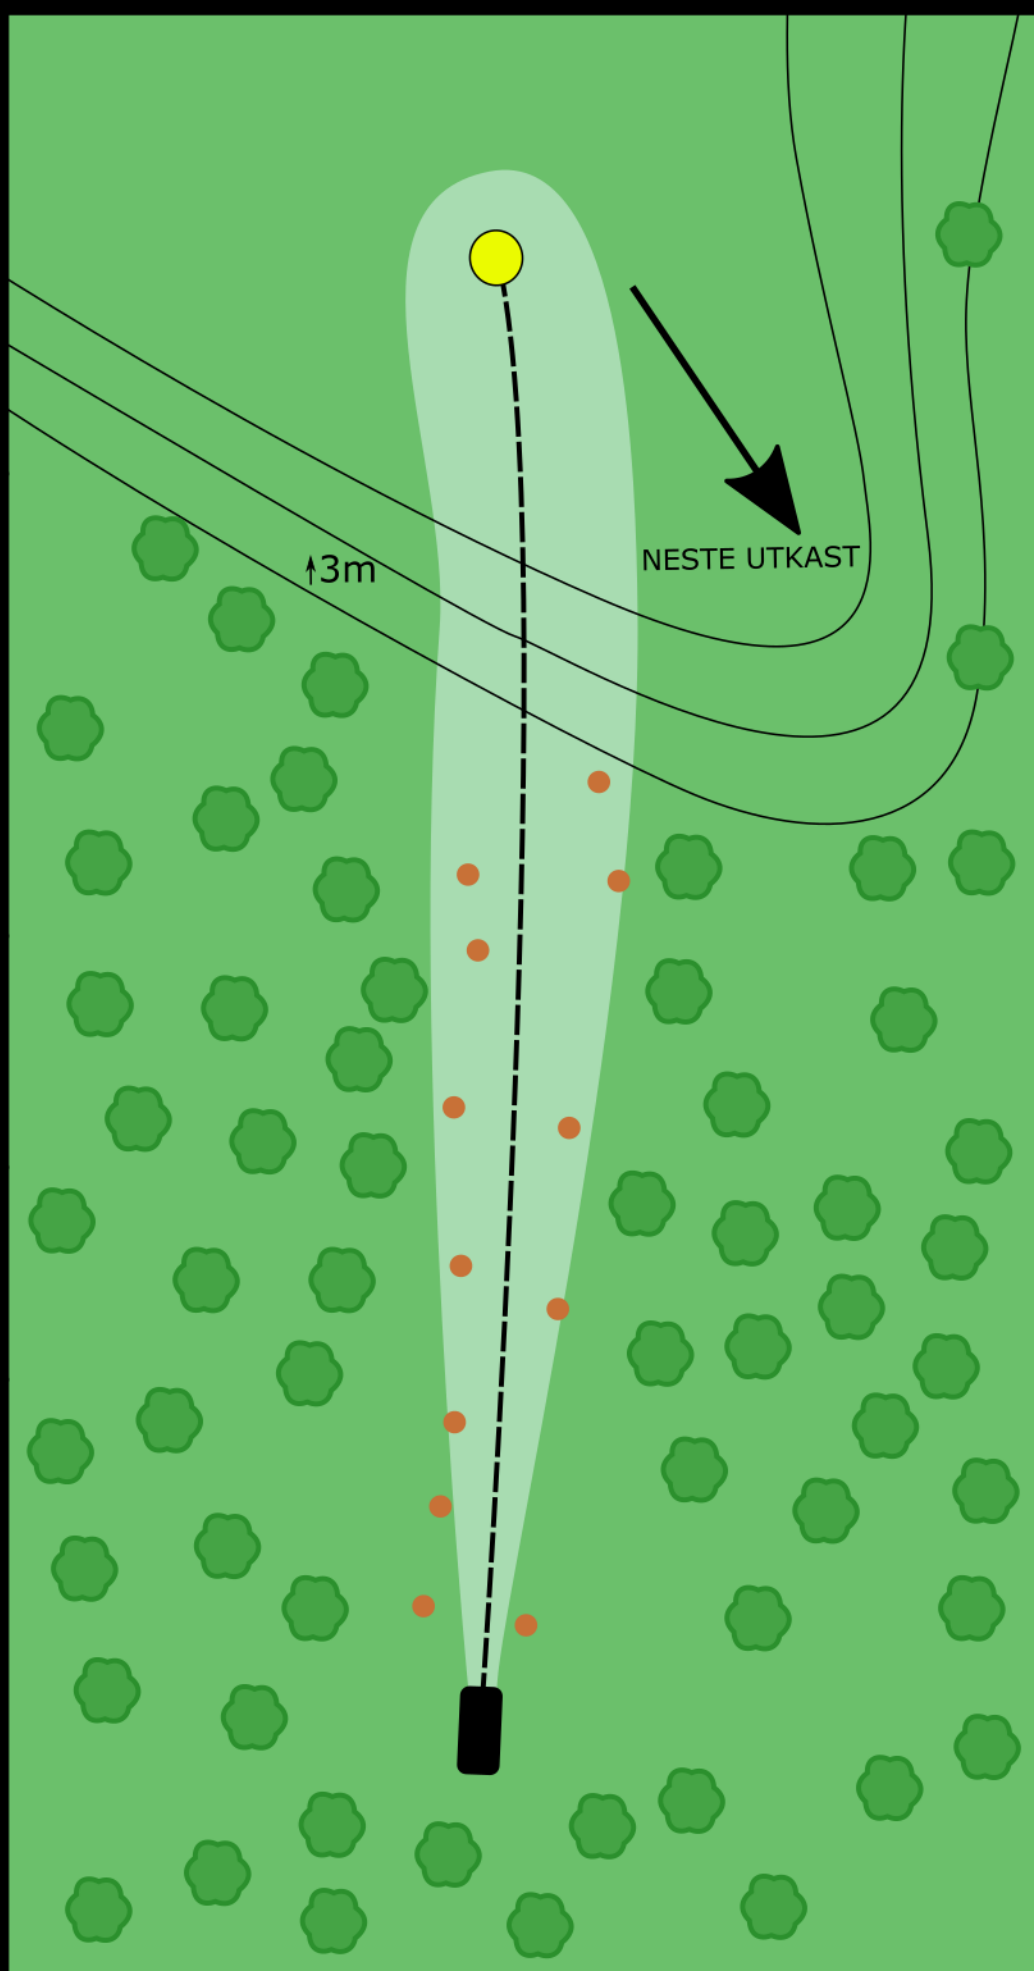

MOAR

Diskgolfbane

KORG

7

PAR 3

65 m

Korgsponsor

Ikkje knekk greiner. Ikkje kast søppel.
Vær oppmerksom på andre brukare av området.

FLÅKLYPA
SENDEPLATELAG
DISKGOLF
LOM - SKJÅK - NOREG