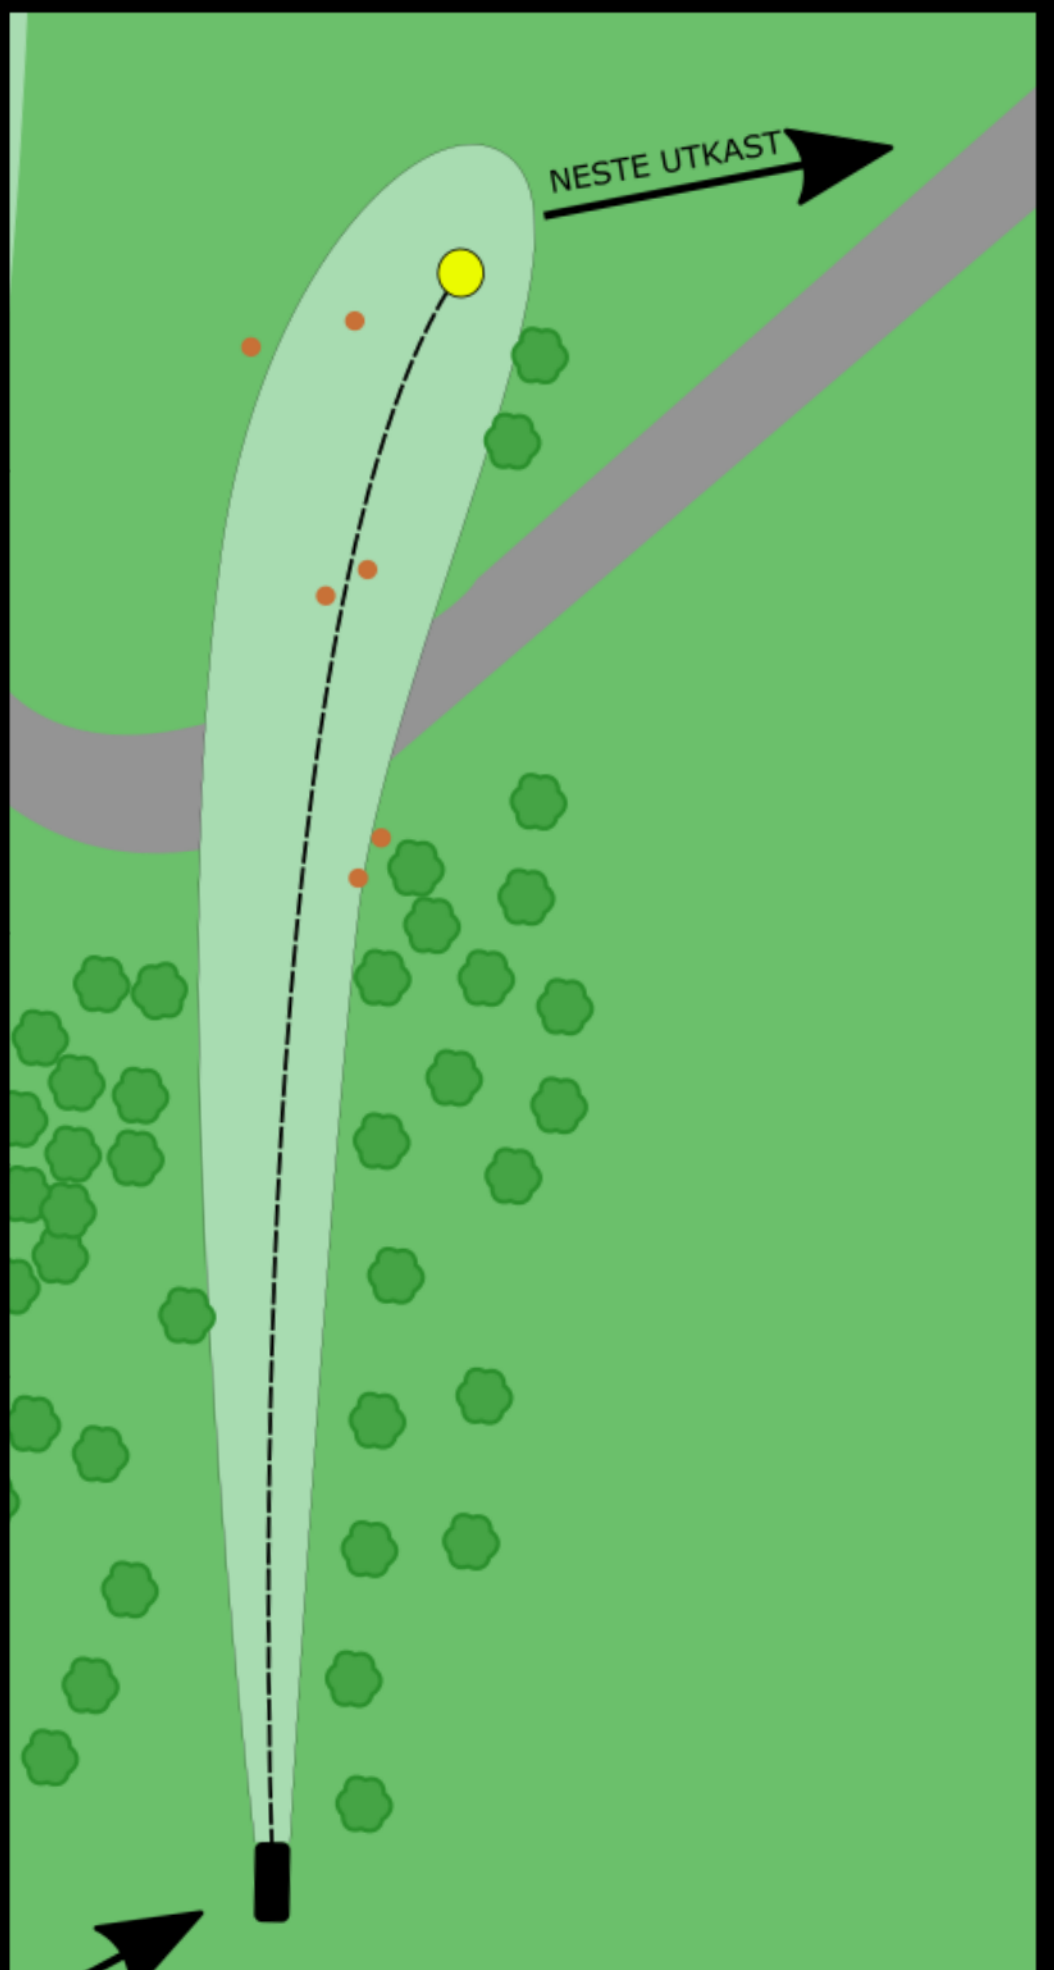

MOAR

Diskgolfbane

KORG 2

PAR 3

89 m

Korgsponsor

Lond og Dalom
Grendalag ###

Ikkje knekk greiner. Ikkje kast søppel.
Vær oppmerksom på kast på korg 1.