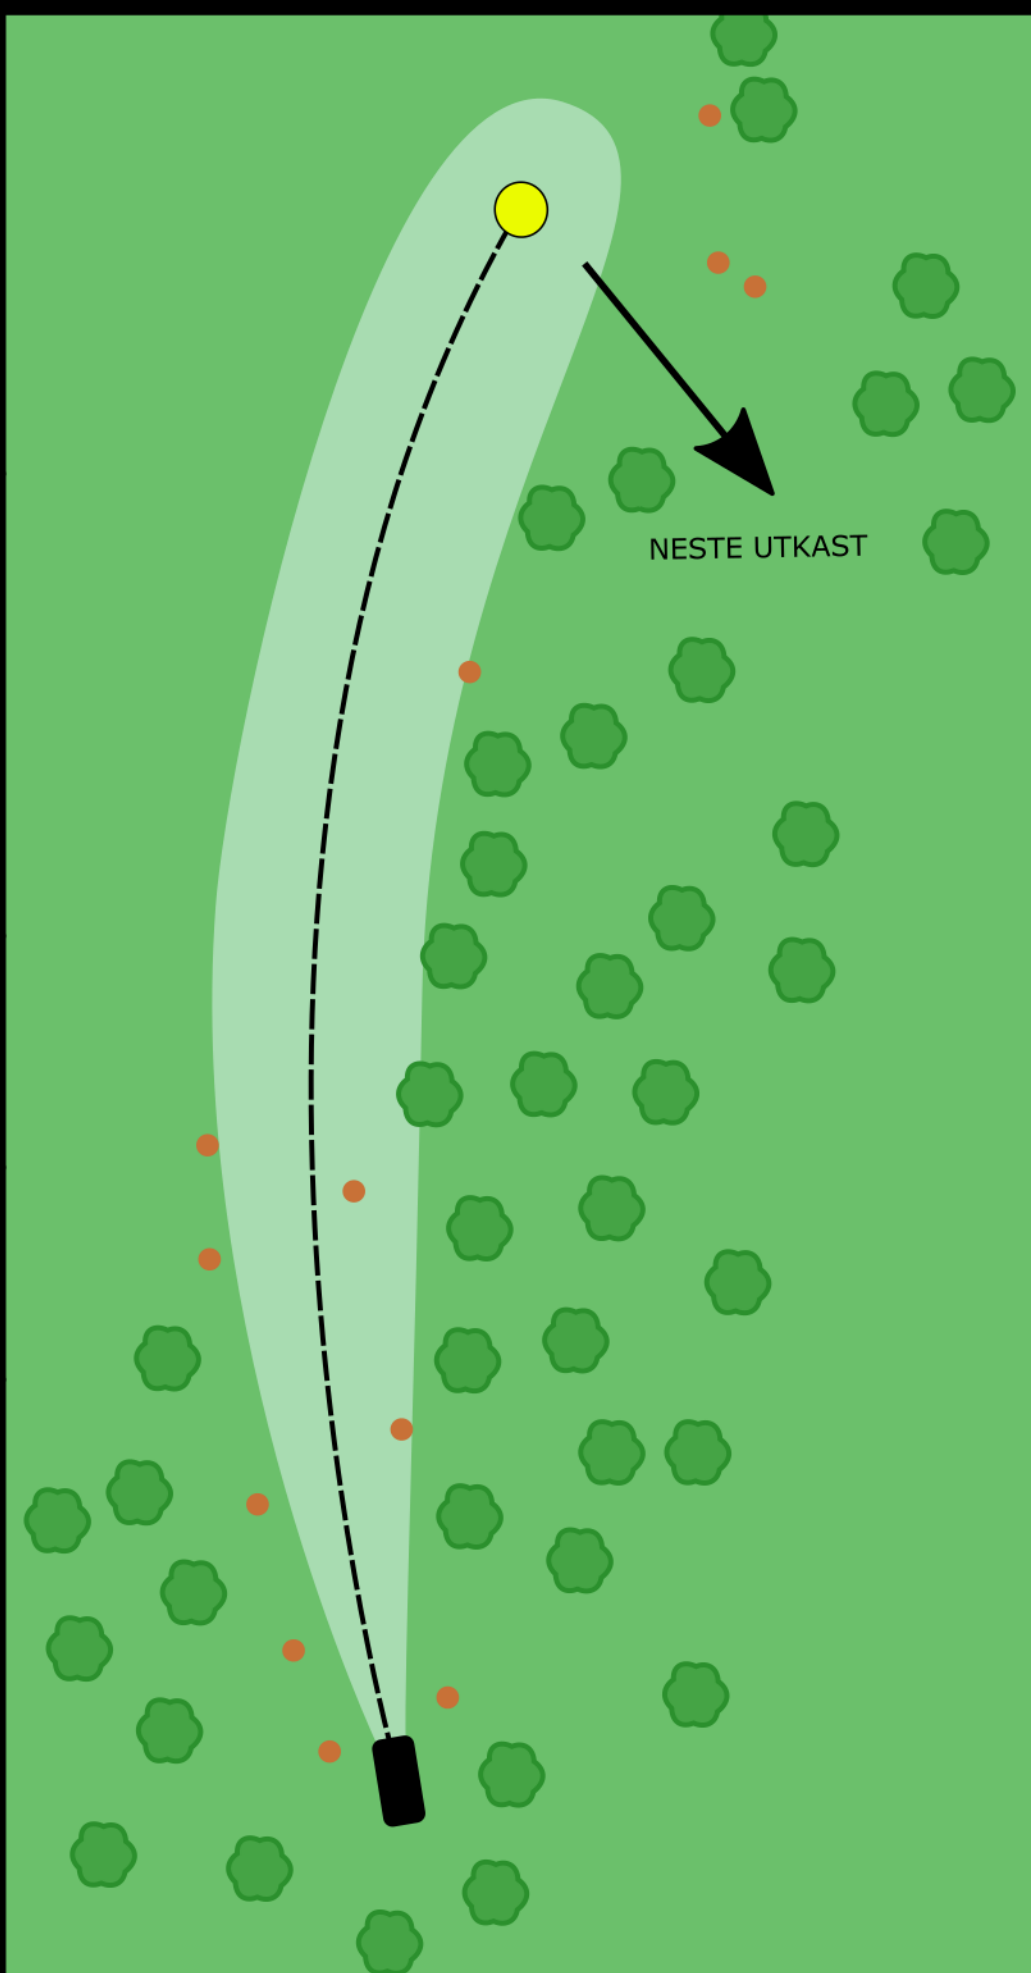

MOAR

Diskgolfbane

KORG

4

PAR 3

65 m

Korgsponsor

BAKERIET I LOM

Ikkje knekk greiner. Ikkje kast søppel.
Vær oppmerksom på andre brukare av området.

FLÅKLYPA
SENDEPLATELAG
DISKGOLF
LOM - SKJÅK - NOREG