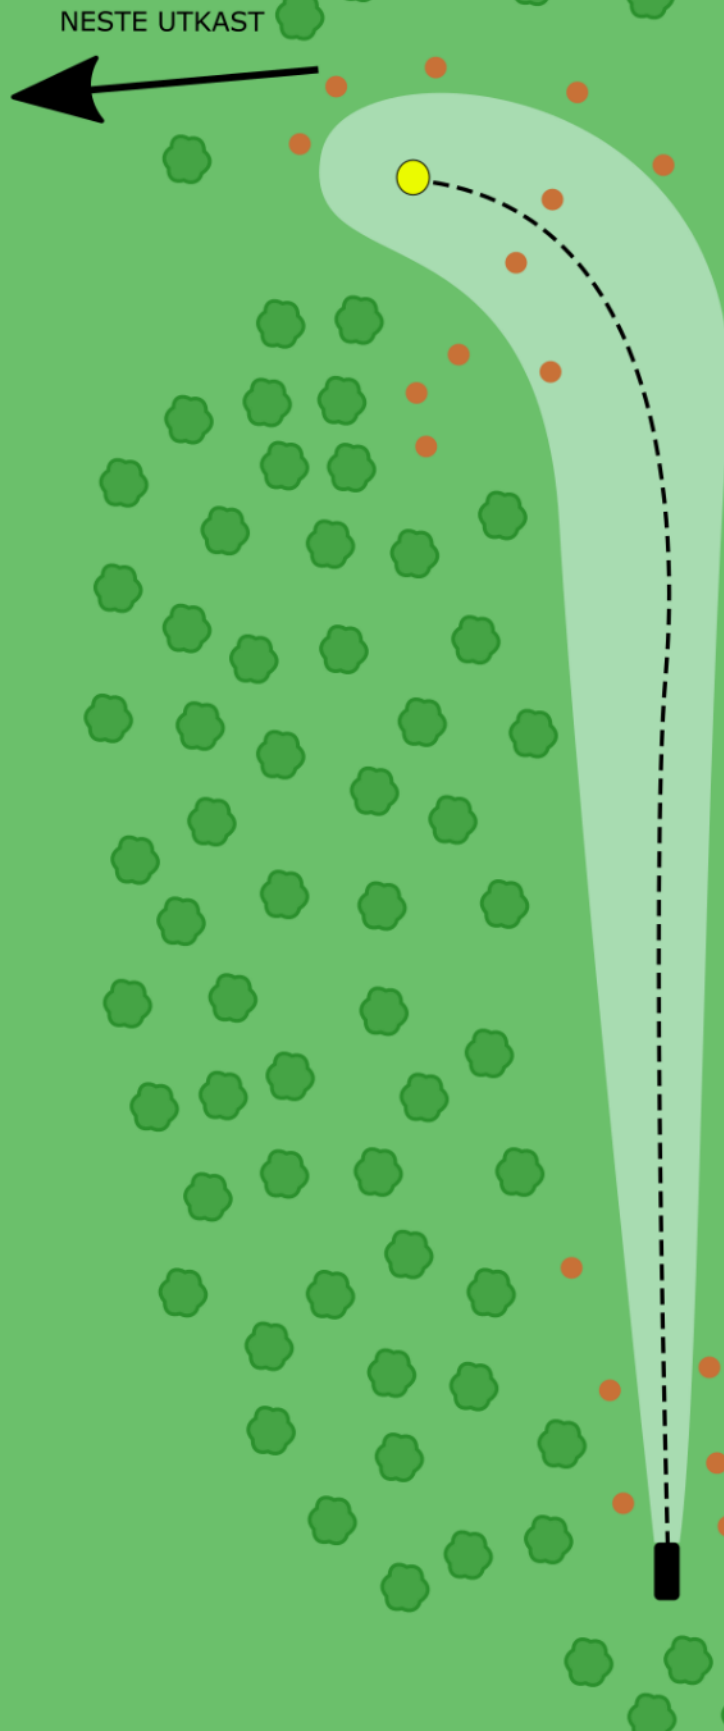

MOAR

Diskgolfbane

KORG 6

PAR 3

75 m

Korgsponsor

Ikkje knekk greiner. Ikkje kast søppel.
Vær oppmerksom på andre brukare av området.

FLÅKLYPA
SENDEPLATELAG
DISKGOLF
LOM · SKJÅK · NOREG