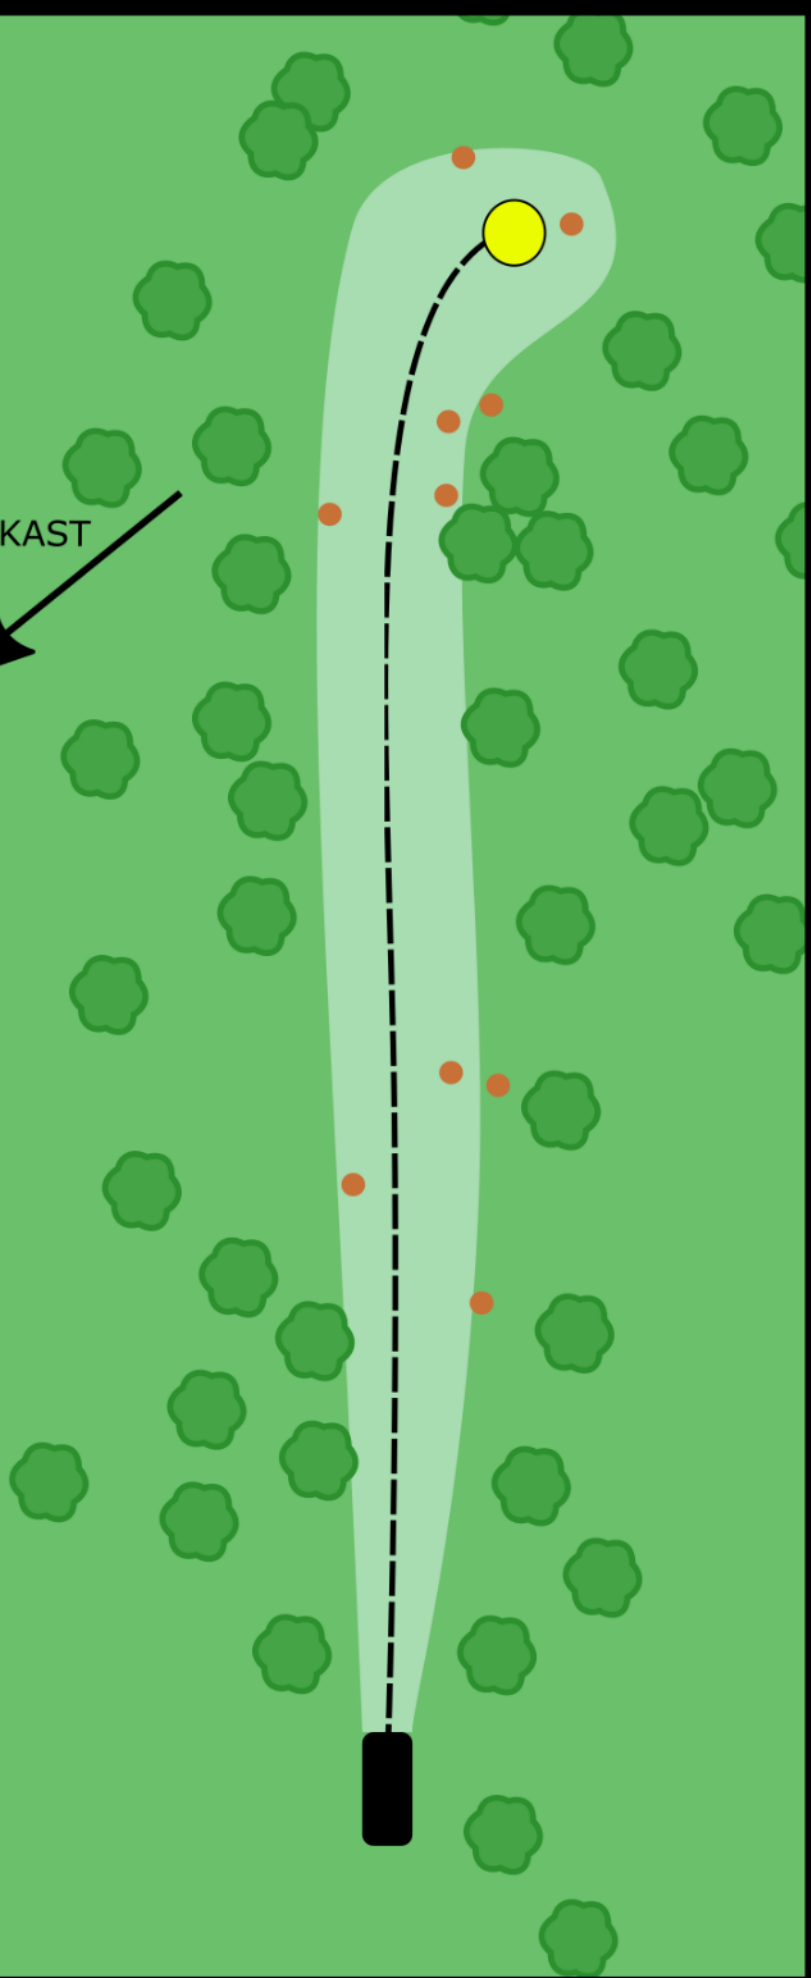

MOAR

Diskgolfbane

KORG 9

PAR 3

45 m

Korgsponsor

NESTE UTKAST

Ikkje knekk greiner. Ikkje kast søppel.
Vær oppmerksom på andre brukare av området.

FLÅKLYPA
SENDEPLATELAG
DISKGOLF
LOM - SKJÅK - NOREG