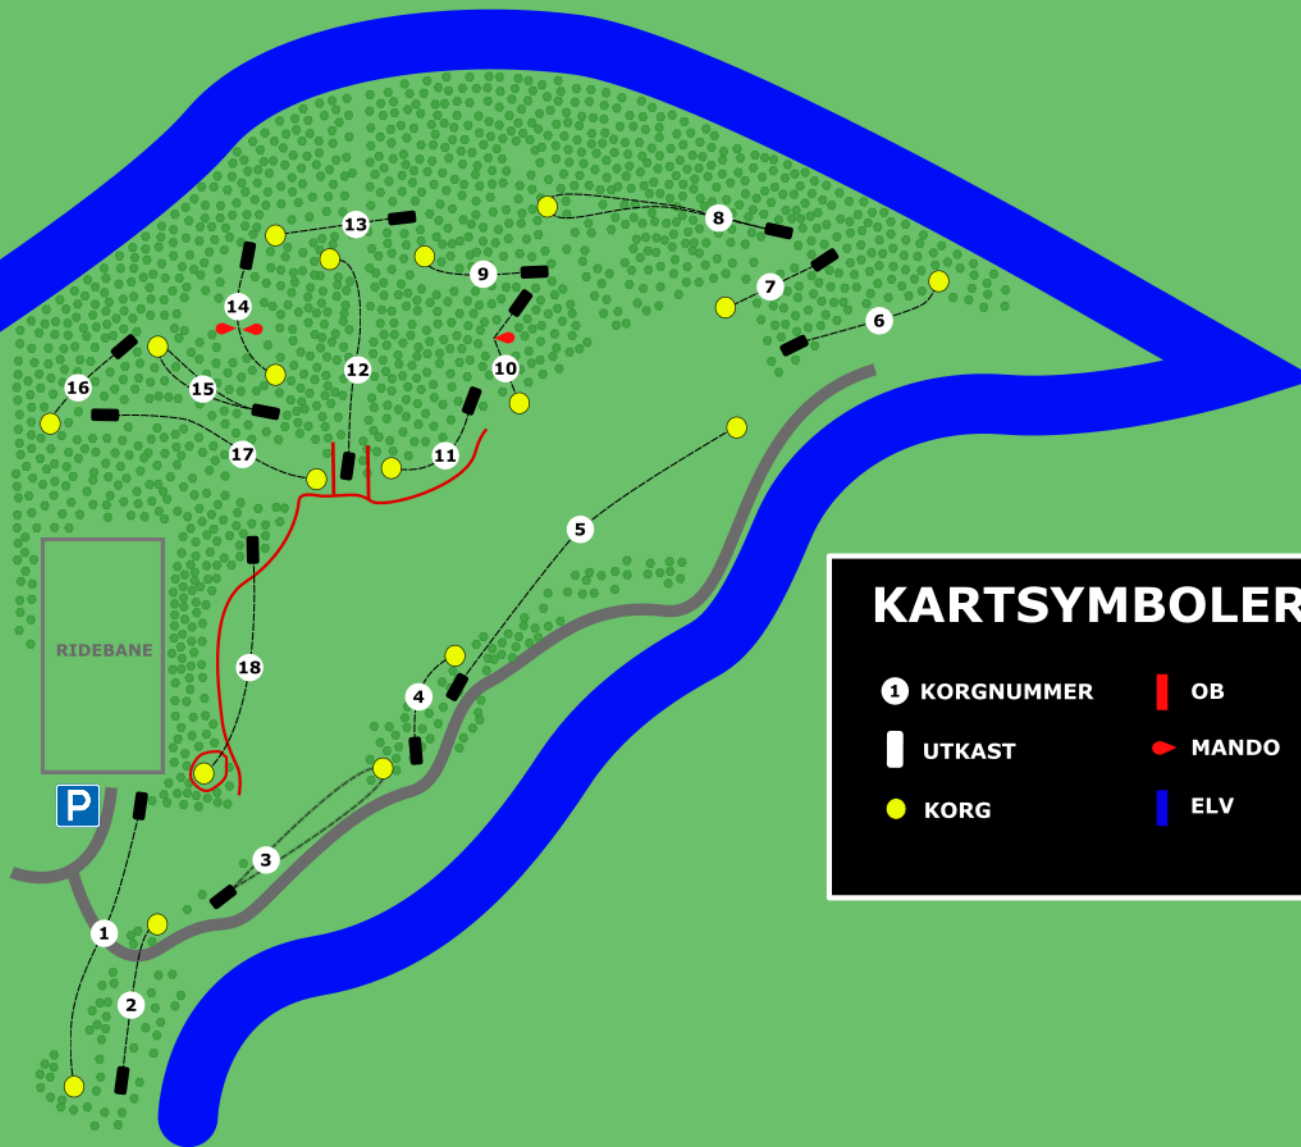

MOAR DISKGOLFBANE

KARTSYMBOLER

- ① KORGNUMMER
- ▭ UTKAST
- KORG
- ▬ OB
- ▶ MANDO
- ▬ ELV

*Ikkje knekk greiner.

*Ikkje kast søppel.

*Vær oppmerksom på andre brukere av området.

*Ikkje kast om det er fare for å treffe andre.