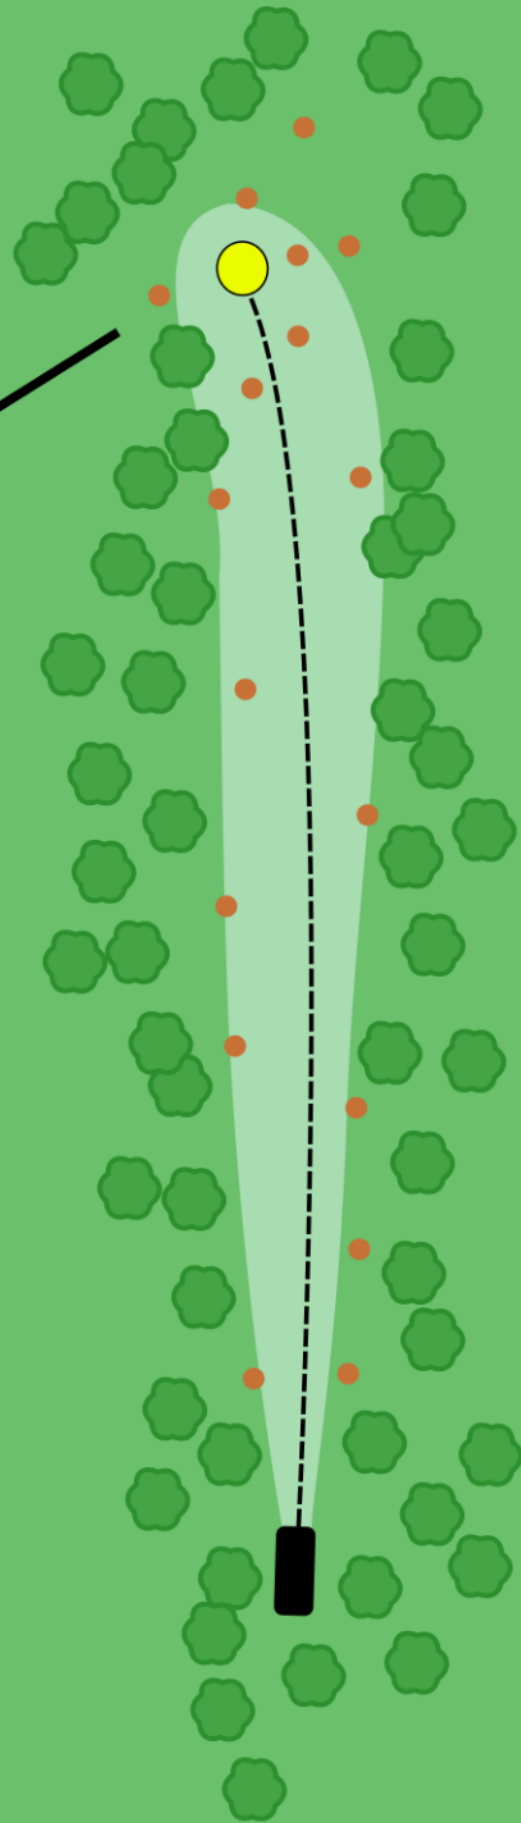

NESTE UTKAST