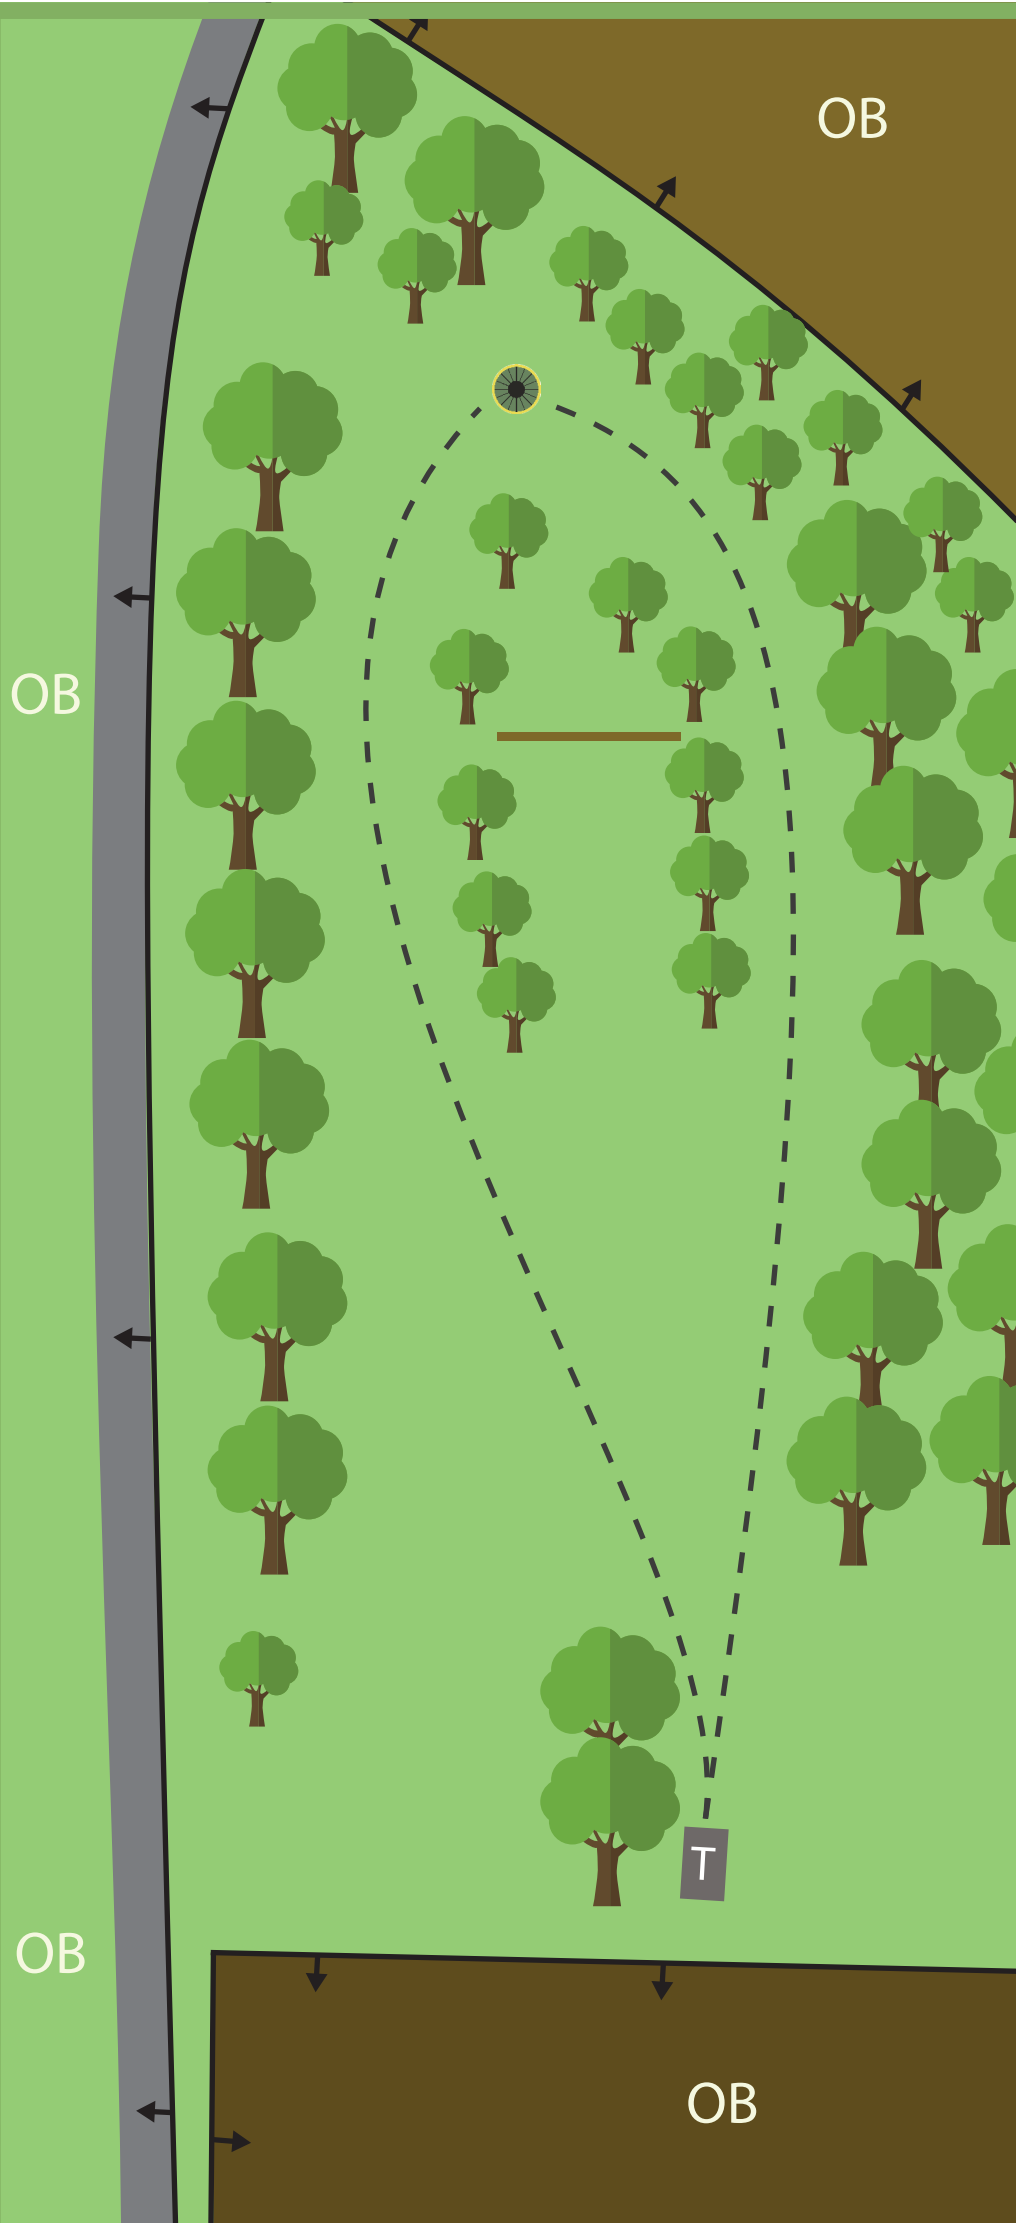

80 m
+1 m

OB
KANTSTEIN, ASFALT.
OBS! BRUK SPOTTER

5

PAR 3

88 m
+6 m

OB
KANTSTEIN, ASFALT OG
SKOGHOLT TIL HØYRE Å FORBI.

SE OPP FOR
ANDRE BRUKERE
AV OMRÅDET!!

OB

10

PAR 3

69 m
-2 m

MANDO
OM KAST VED BOM.

SE OPP FOR
ANDRE BRUKERE
AV OMRÅDET!!

11

PAR 3

67 m
+9 m

OB

OB PÅ OG OVER ASFALT,
SAMT UTENFOR MERKINGER
PÅ GRESS.

OB FRA TEE GÅ
TIL DROP ELLERS VANLIG
OB REGEL

12

PAR 3

66 m
+2 m

OB

OB PÅ OG OVER STI
TIL VENSTRE. OB I ÅKER.