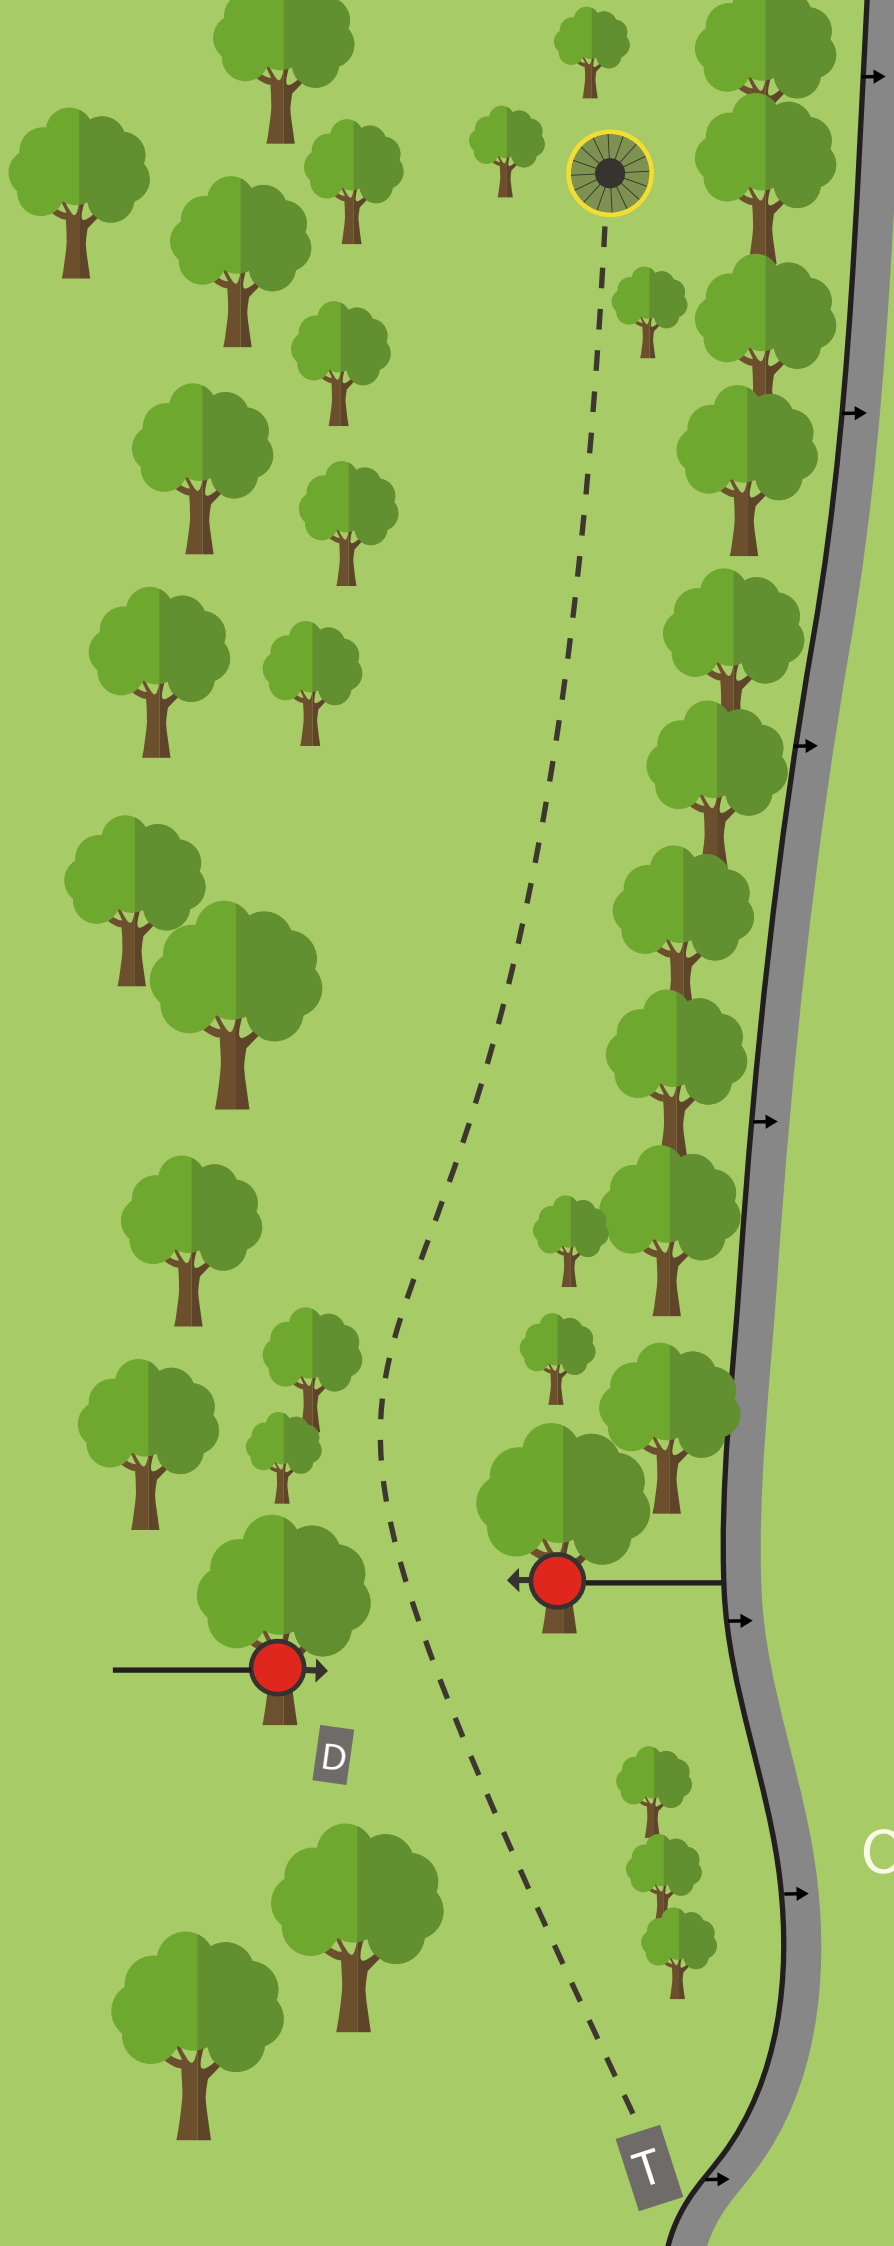

TRONDHEIM
FRISBEEKLUBB

13

PAR 3

60 m
+7 m

T

14

PAR 3

62 m
-8 m