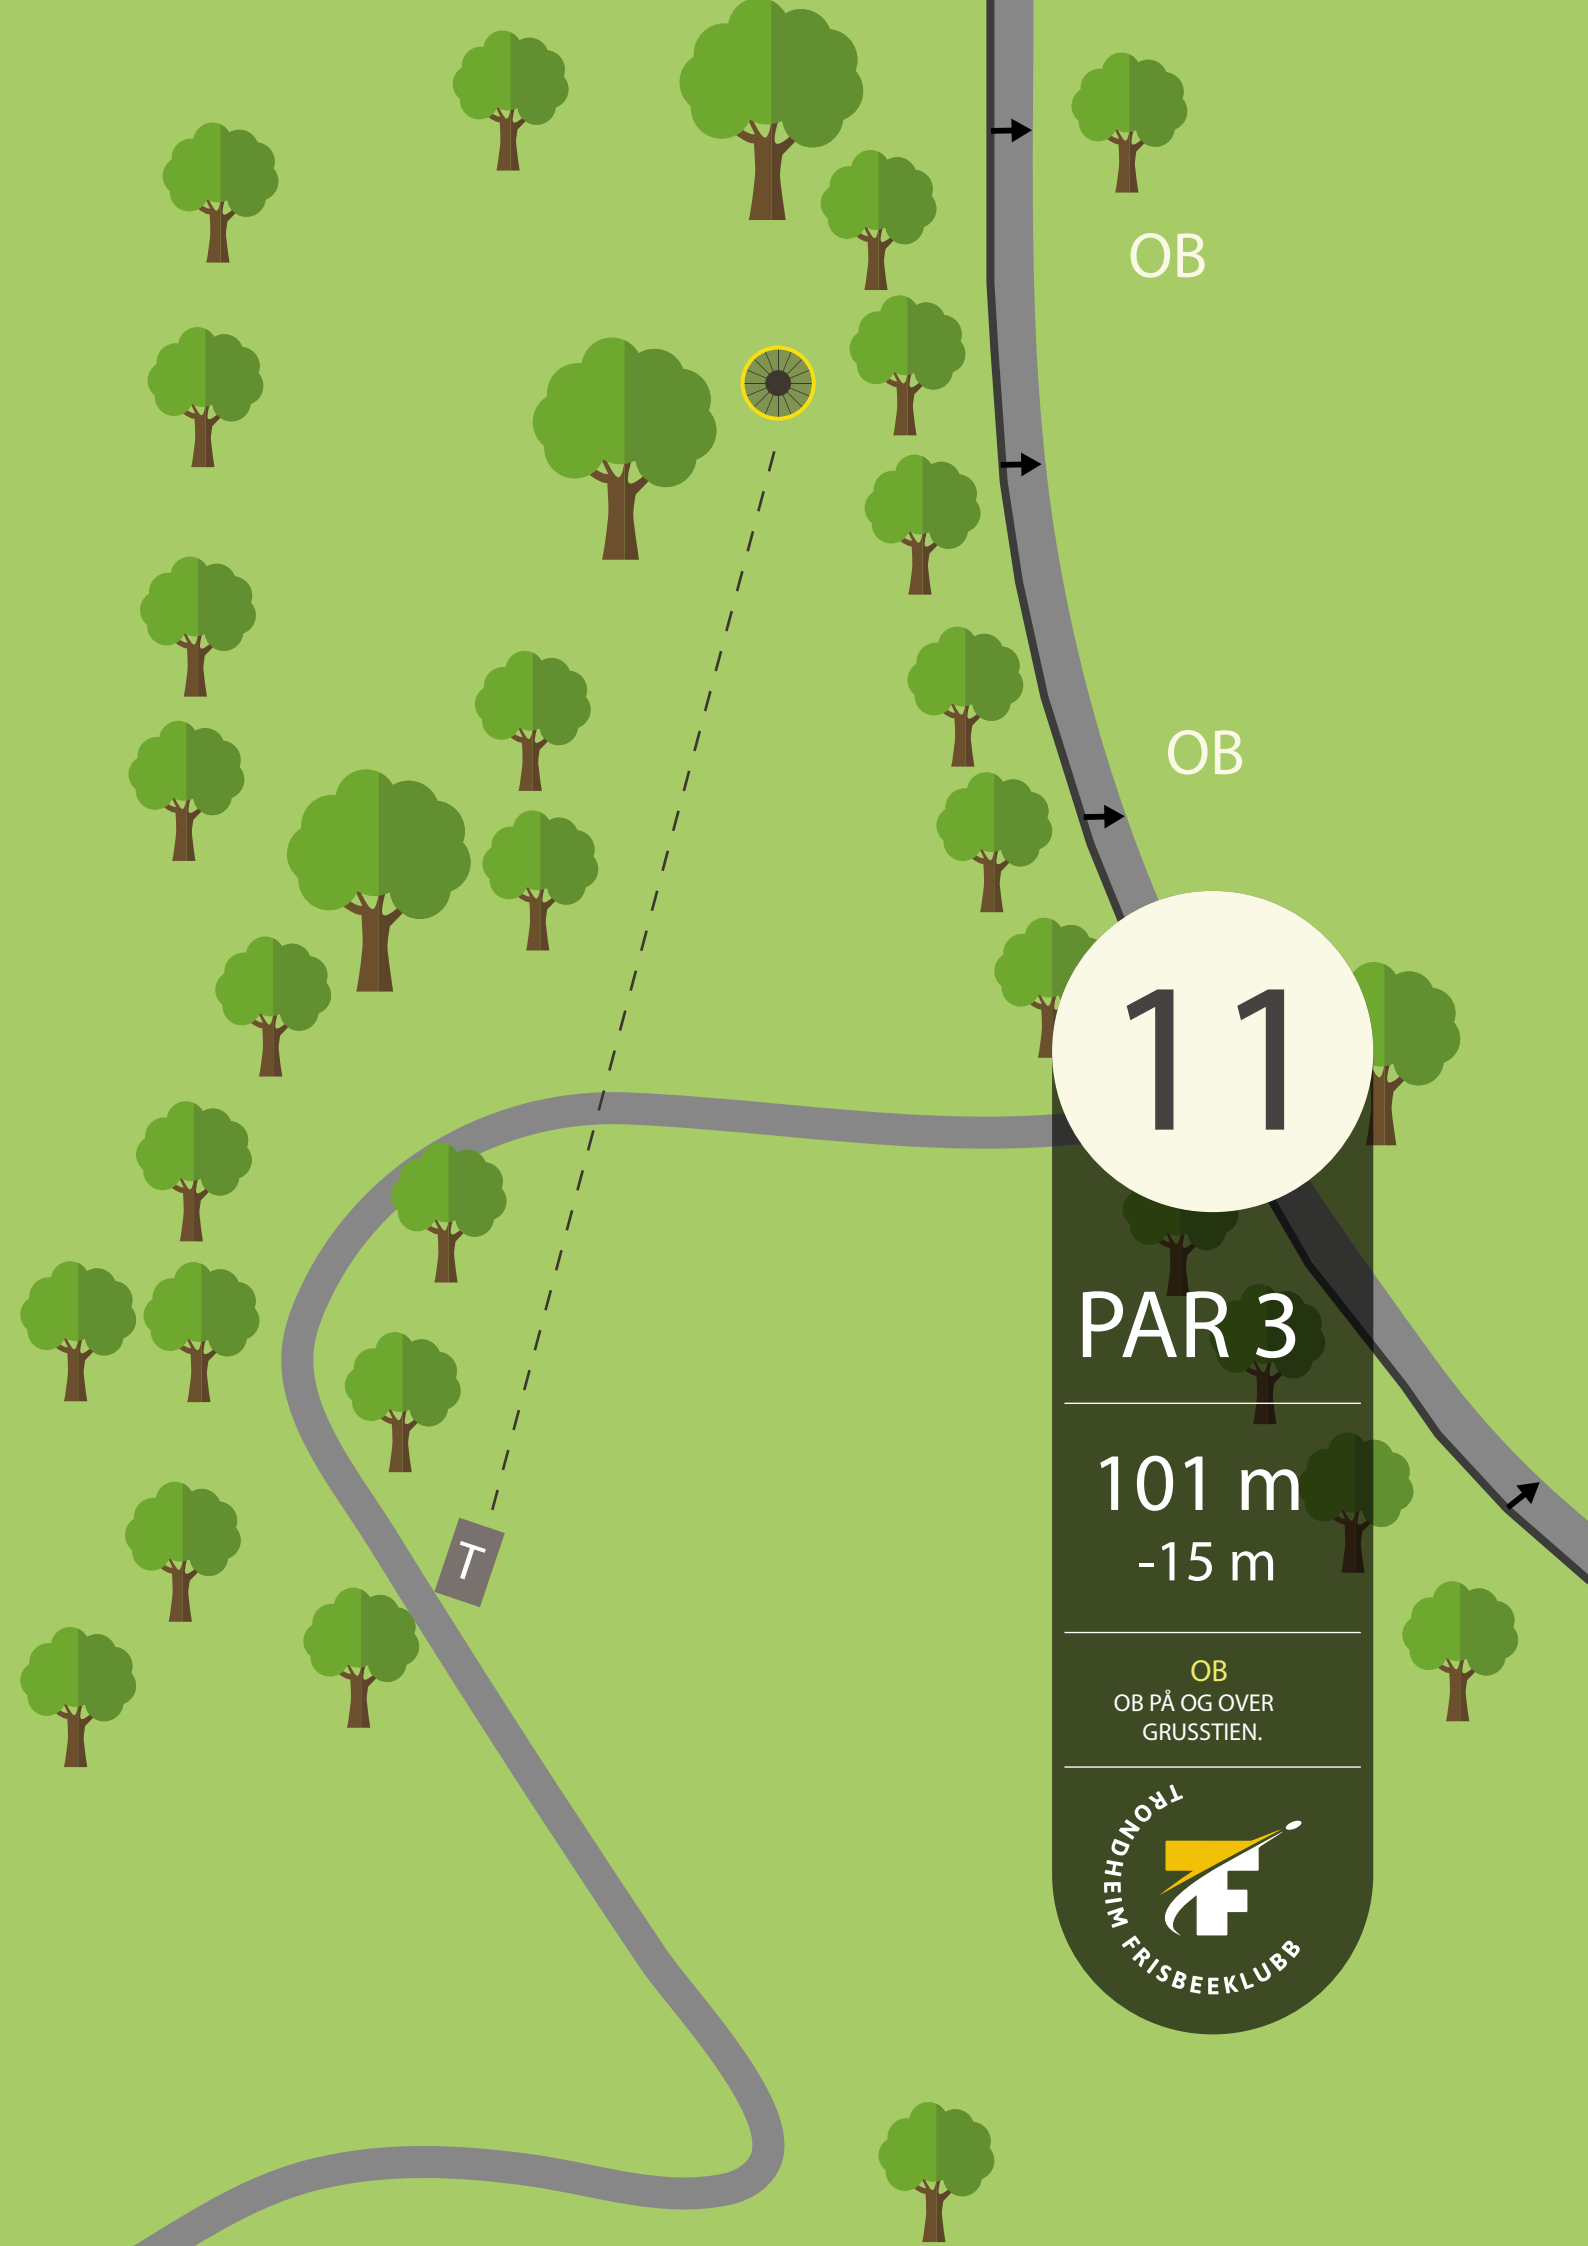

71 m
+11 m

OB
OB OVER GANGVEI.

SE OPP FOR
ANDRE BRUKERE
AV OMRÅDET!!

OB

OB

T

OB

OB