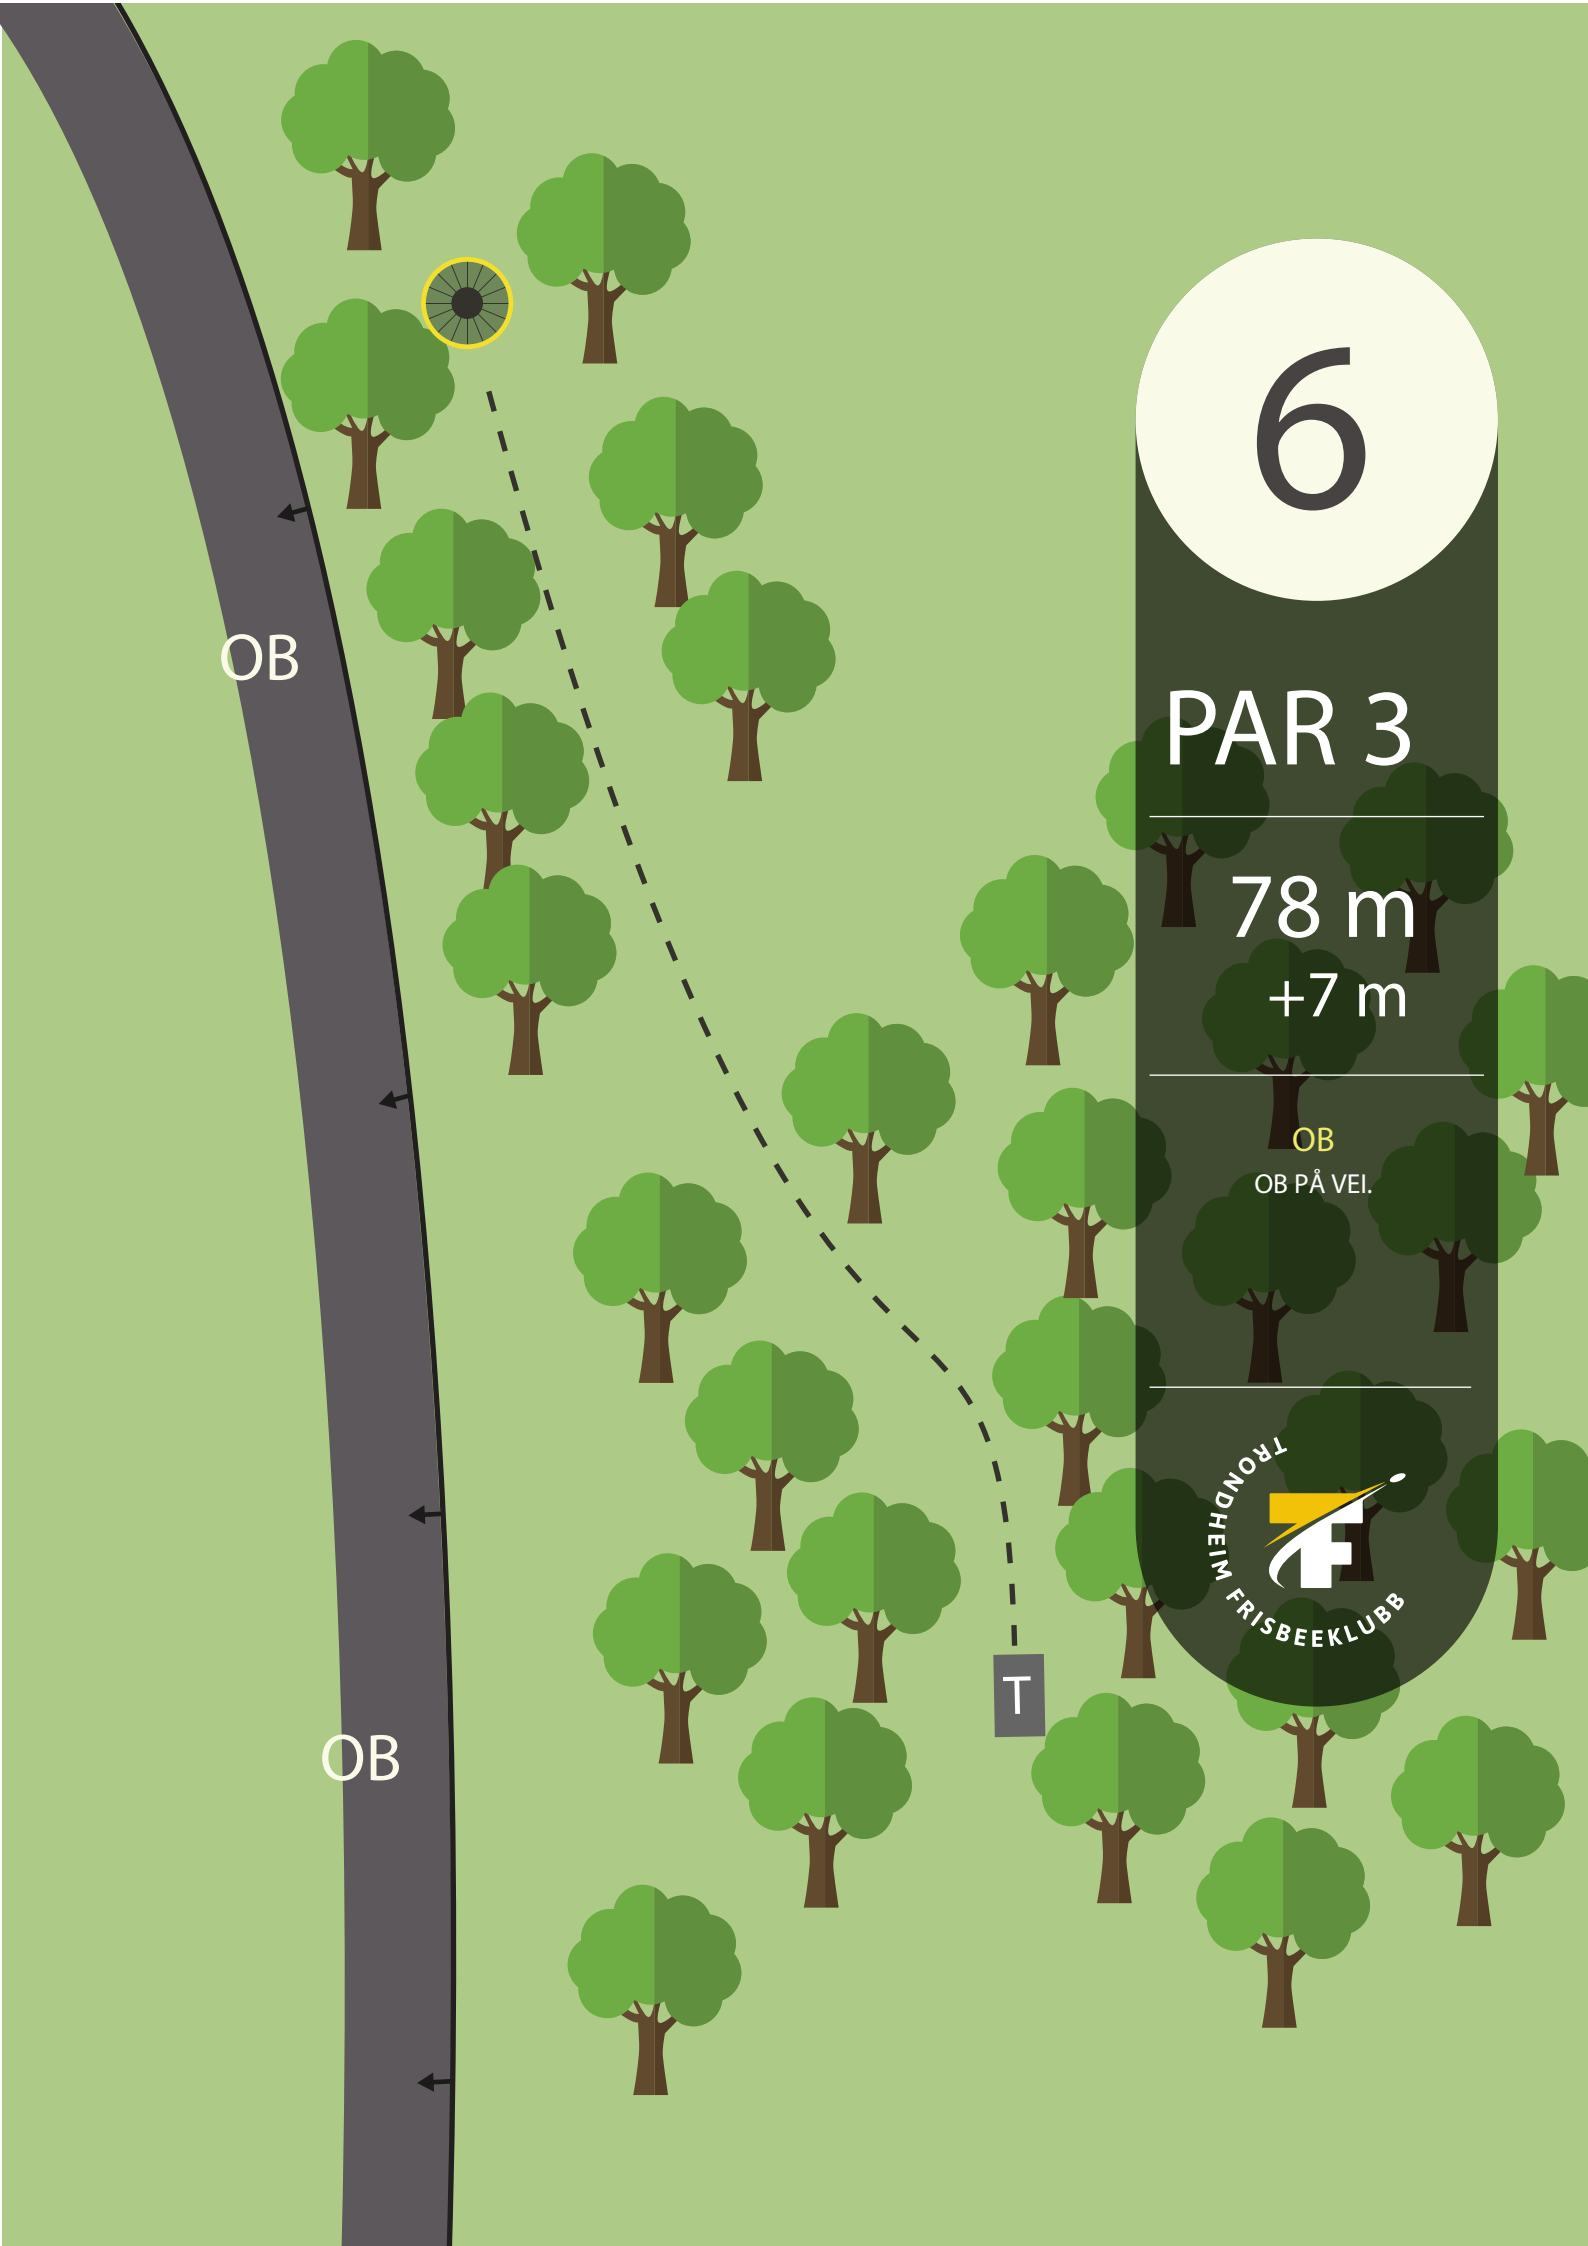

6

PAR 3

78 m
+7 m

OB
OB PÅ VEI.

T

OB

OB