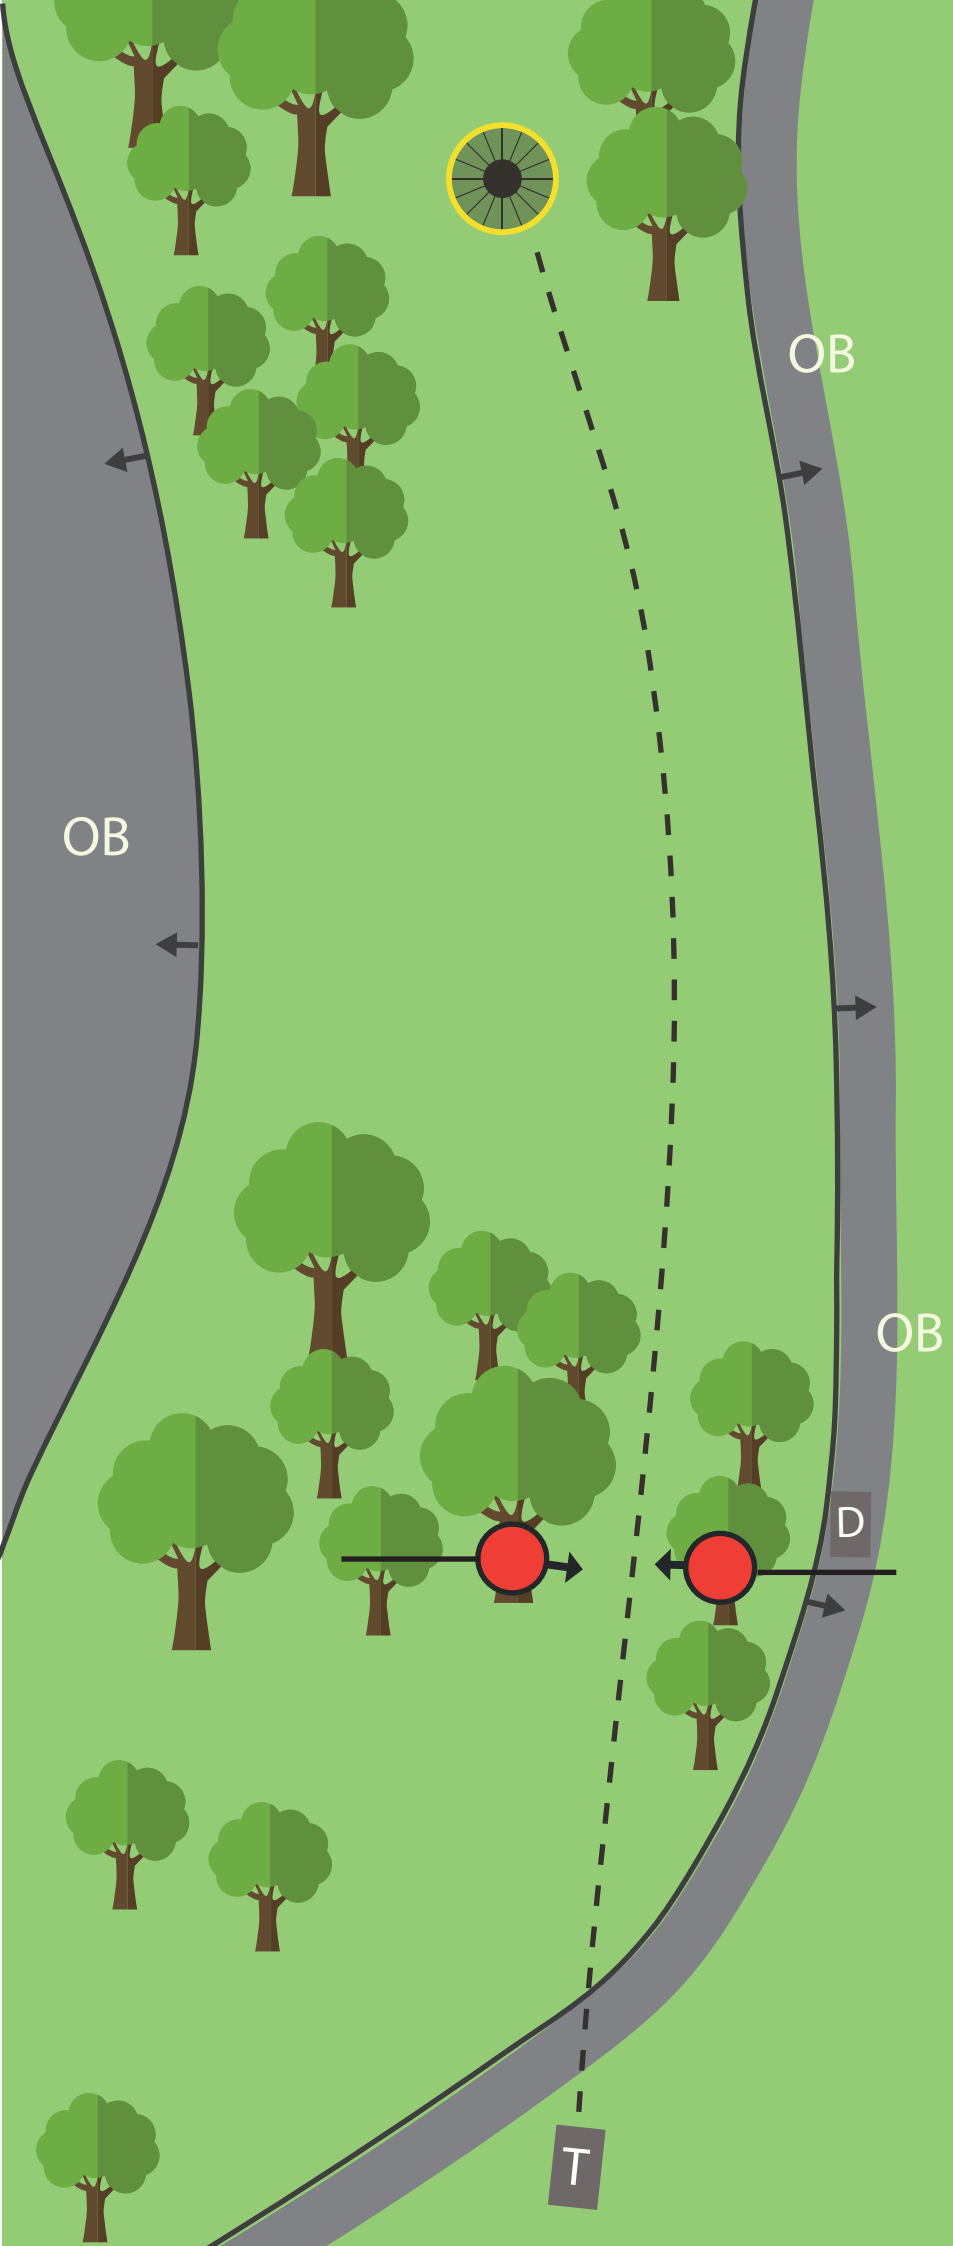

80 m
+1 m

OB
KANTSTEIN, ASFALT.
OBS! BRUK SPOTTER

5

PAR 3

88 m
+6 m

OB
KANTSTEIN, ASFALT OG
SKOGHOLT TIL HØYRE Å FORBI.

SE OPP FOR
ANDRE BRUKERE
AV OMRÅDET!!

OB

OB

7

PAR 3

74 m
+4 m

OB
KANTSTEIN, ASFALT OG FORBI.

SE OPP FOR
ANDRE BRUKERE
AV OMRÅDET!!

8

PAR 3

OB

OB PÅ OG OVER ASFALT,
SAMT UTENFOR MERKINGER
PÅ GRESS.

OB FRA TEE GÅ
TIL DROP ELLERS VANLIG
OB REGEL

12

PAR 3

66 m
+2 m

OB

OB PÅ OG OVER STI
TIL VENSTRE. OB I ÅKER.