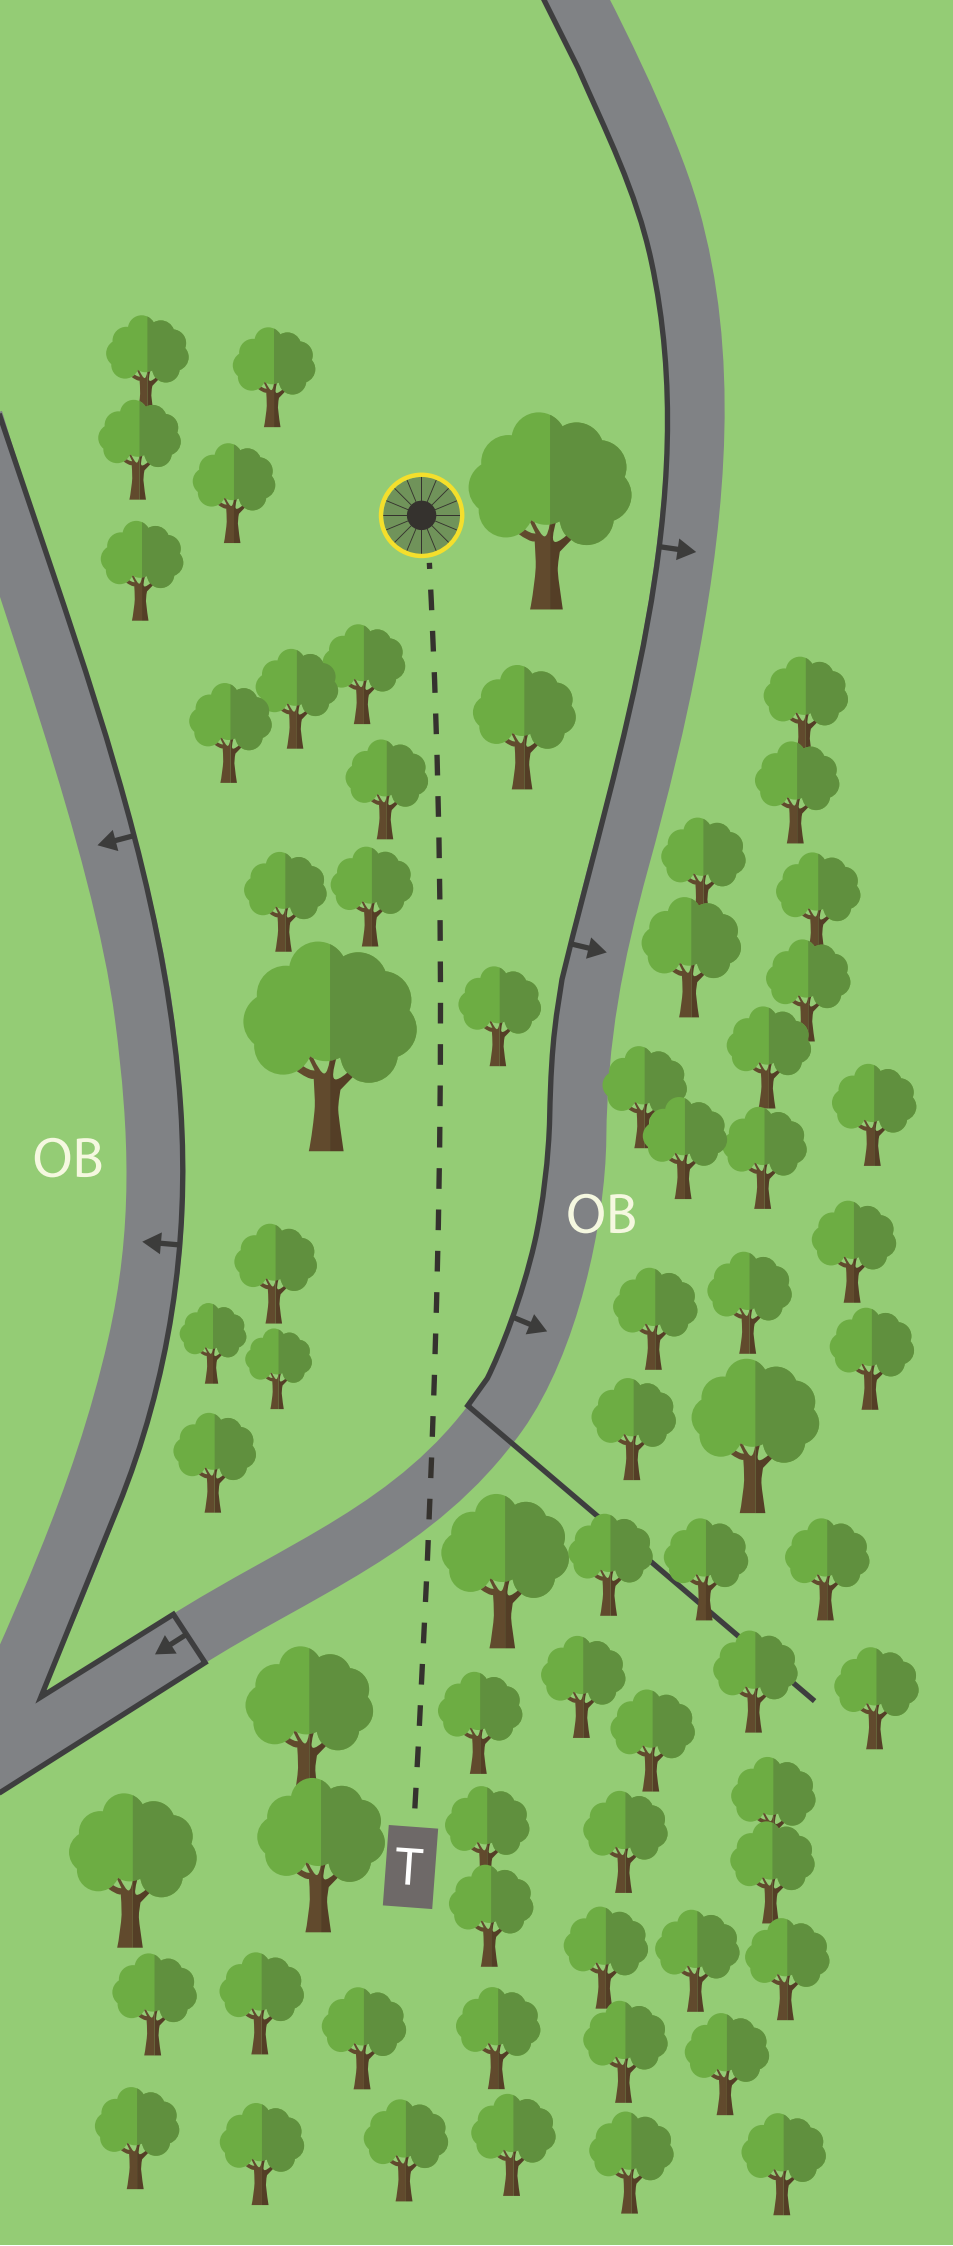

7

PAR 3

74 m
+4 m

OB
KANTSTEIN, ASFALT OG FORBI.

SE OPP FOR
ANDRE BRUKERE
AV OMRÅDET!!