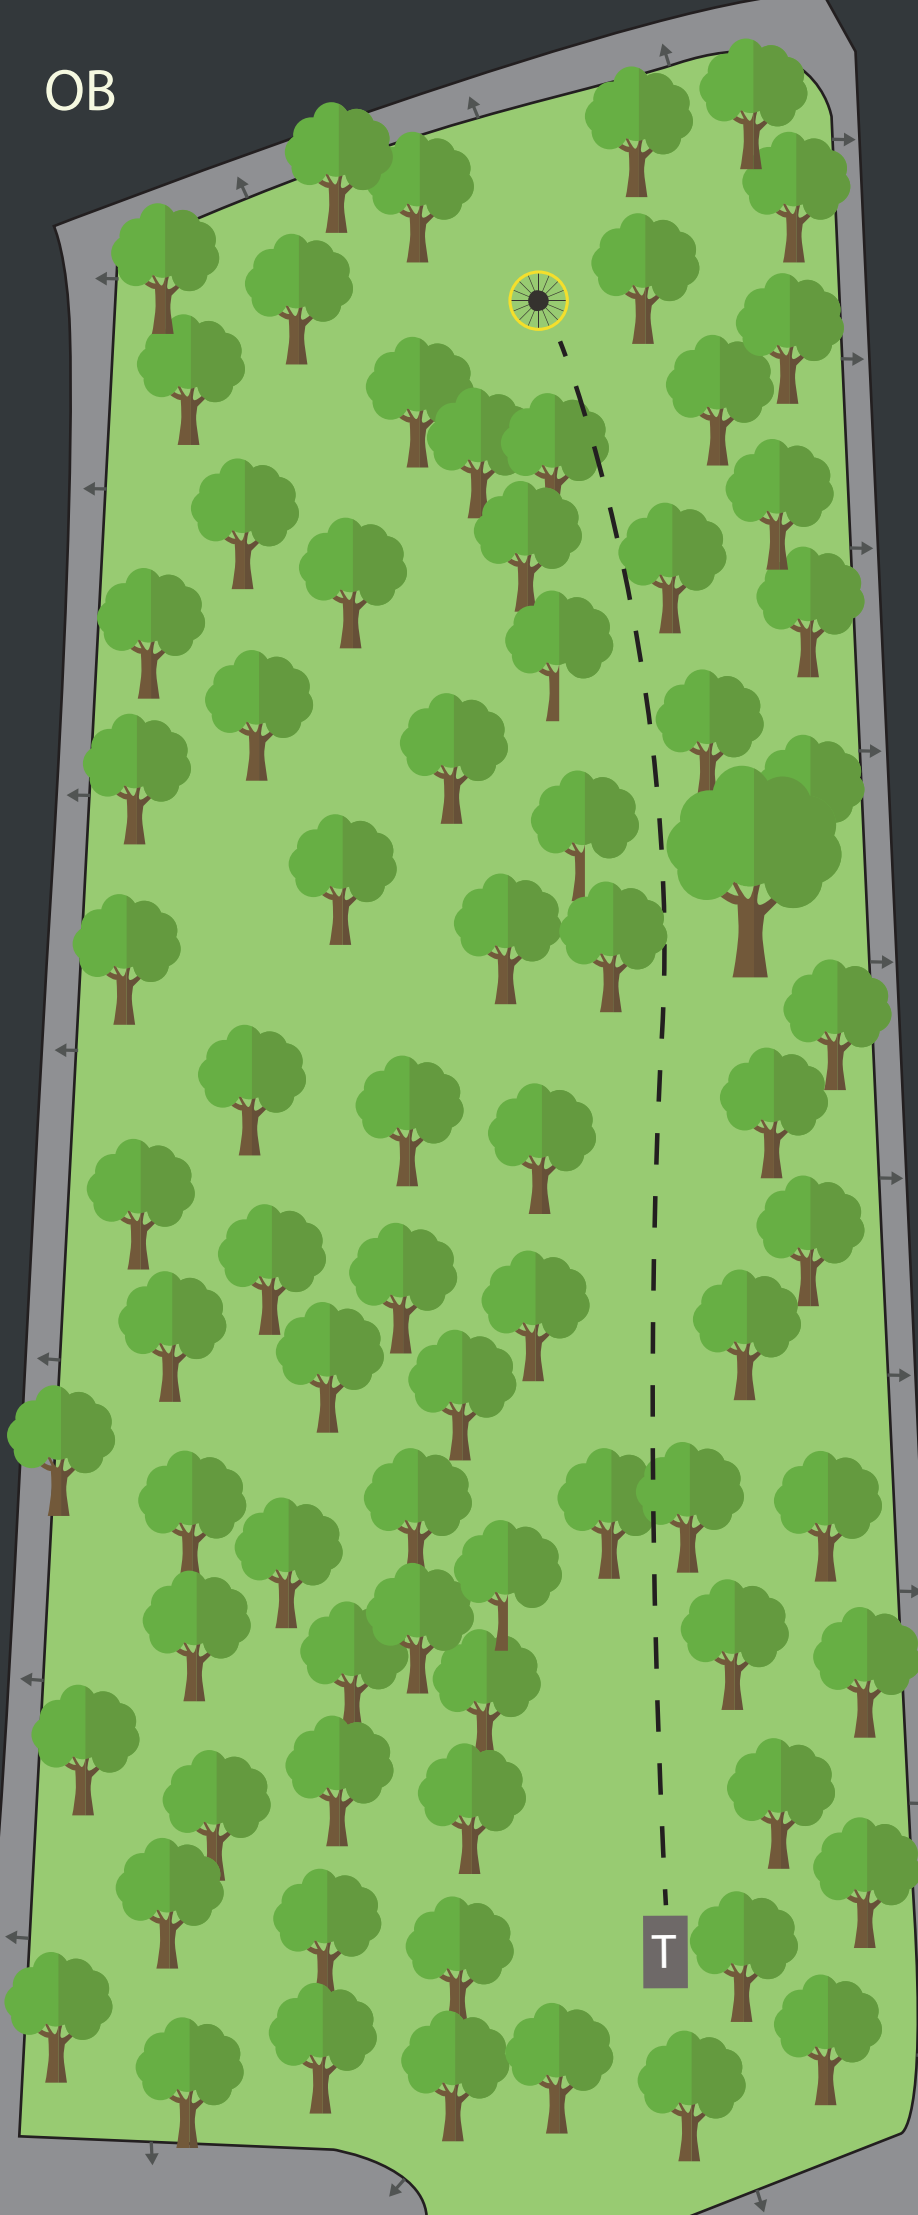

OB

2

PAR 4

127 m
+0 m

OB
ALL ASFALT.

SE OPP FOR
ANDRE BRUKERE
AV OMRÅDET!!

OB

OB

T