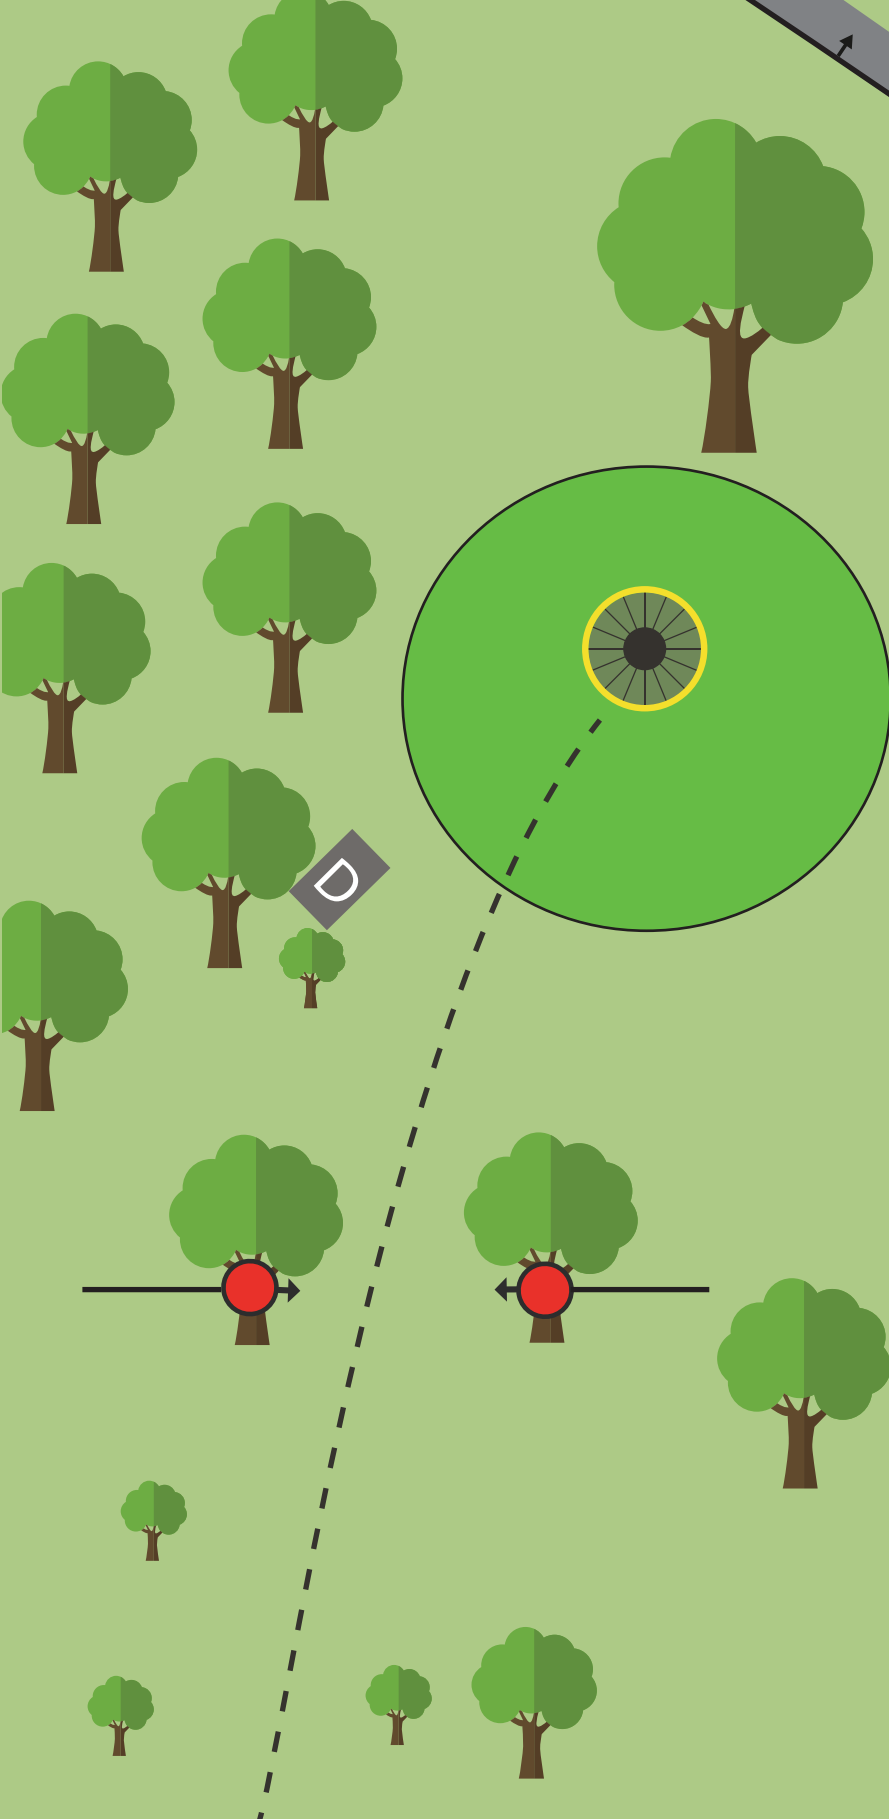

PÅ PARKERINGSPLASS OG
PÅ OG OVER VEI TIL
VENSTRE. PÅ OG OVER
GRUSVEIEN TIL HØYRE.

Hullet er sponset av:

OB

3

PAR 3

48 m
-4 m

MANDO

DOBBELMANDO
MELLOM TRÆRNE.
VED BOM GÅ TIL DROP.

OB-ØY

FRA TEE VED BOM GÅ TIL DROP.
ELLERS VANLIGE OB-REGLER.

TRONDHEIM
FRISBEEKLUBB

T

D

T

4

PAR 3