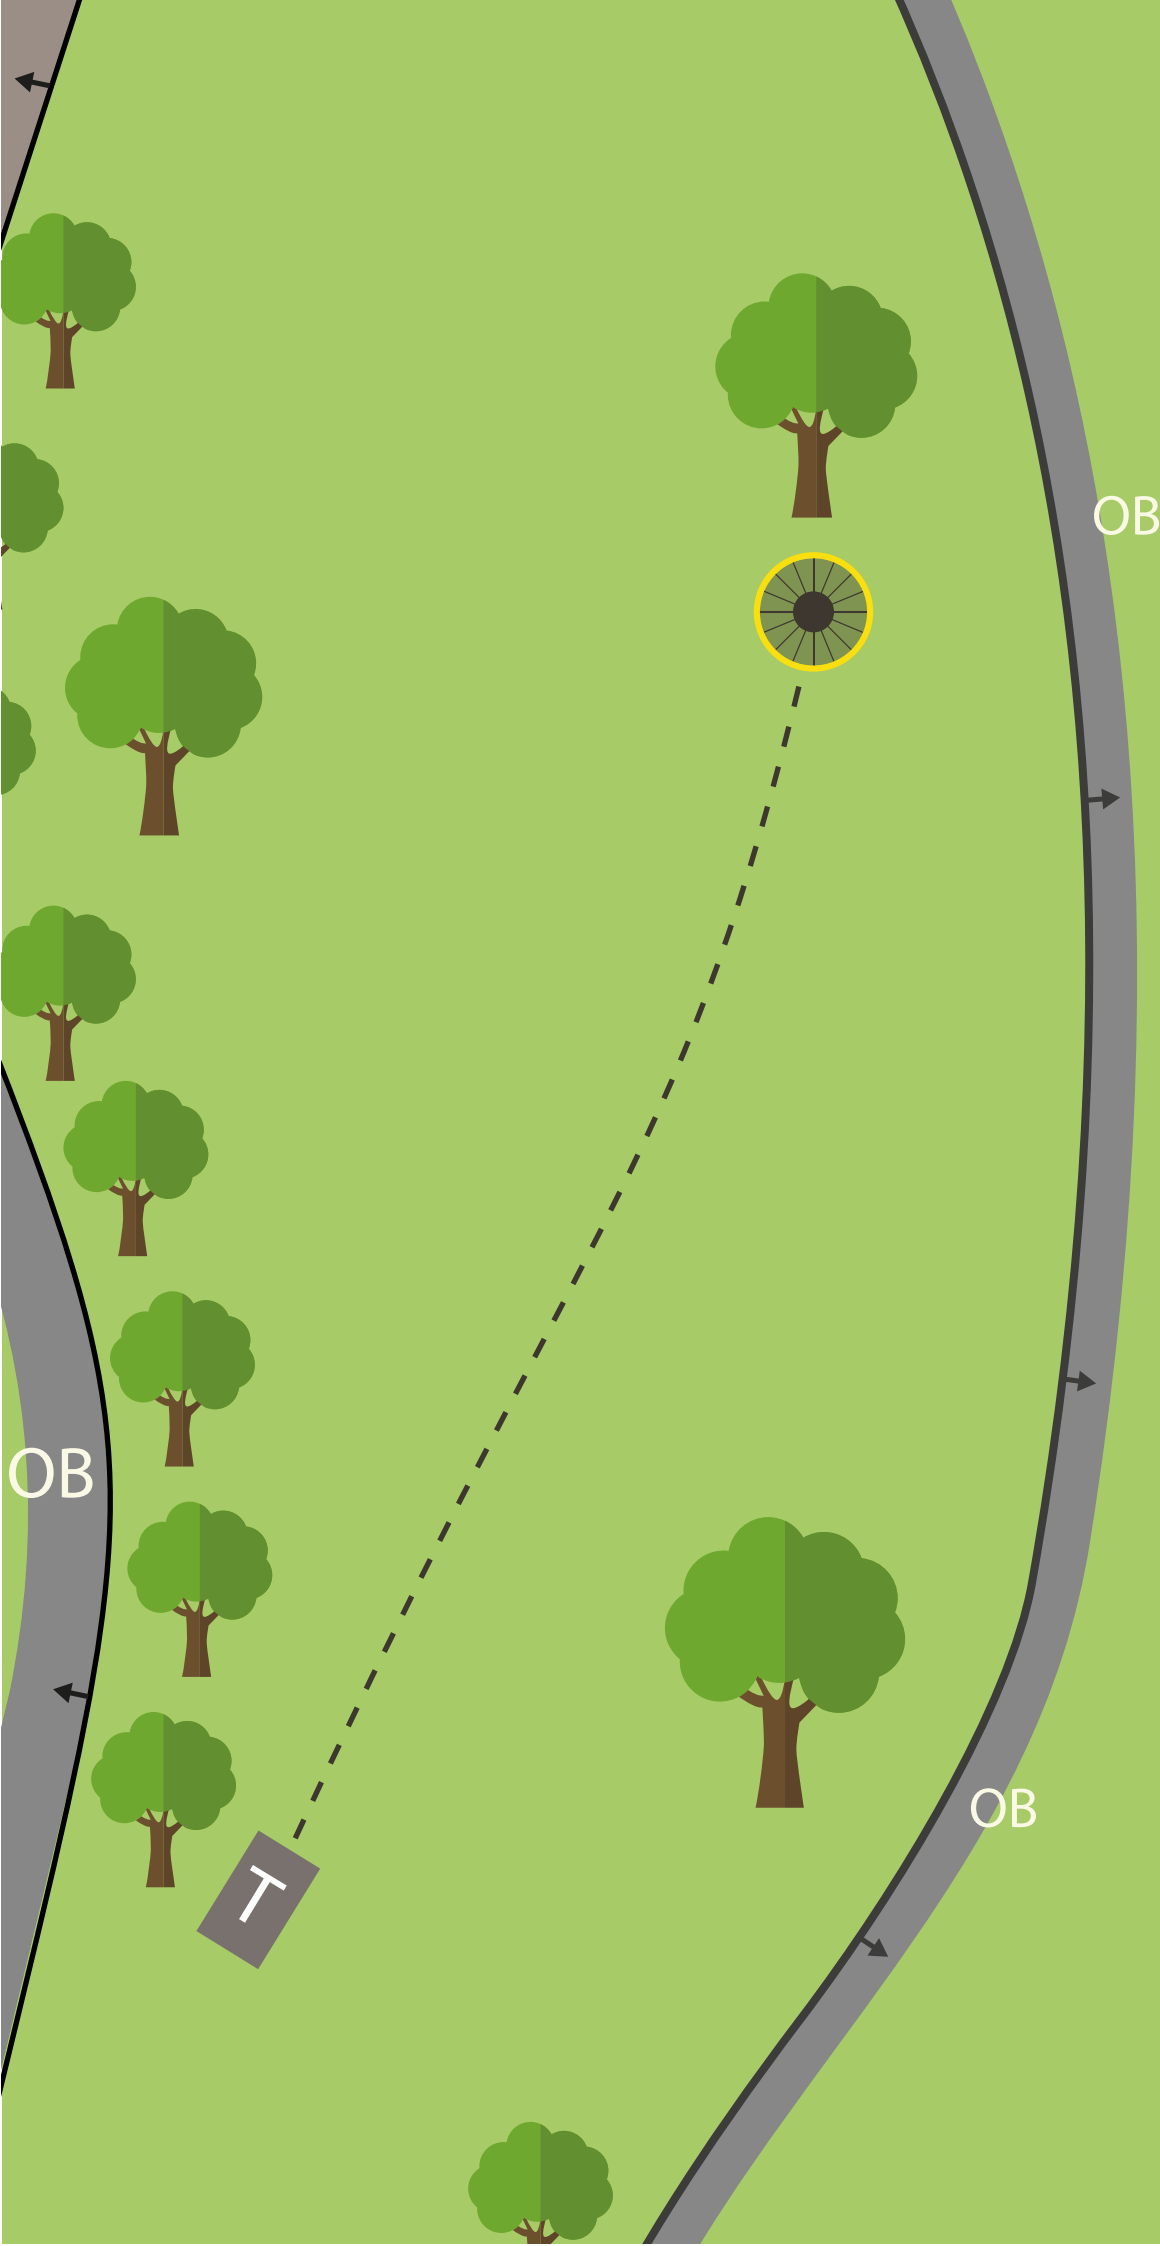

PÅ PARKERINGSPLASS OG
PÅ OG OVER VEI TIL
VENSTRE. PÅ OG OVER
GRUSVEIEN TIL HØYRE.

Hullet er sponset av:

OB

3

PAR 3

48 m
-4 m

MANDO

DOBBELMANDO
MELLOM TRÆRNE.
VED BOM GÅ TIL DROP.