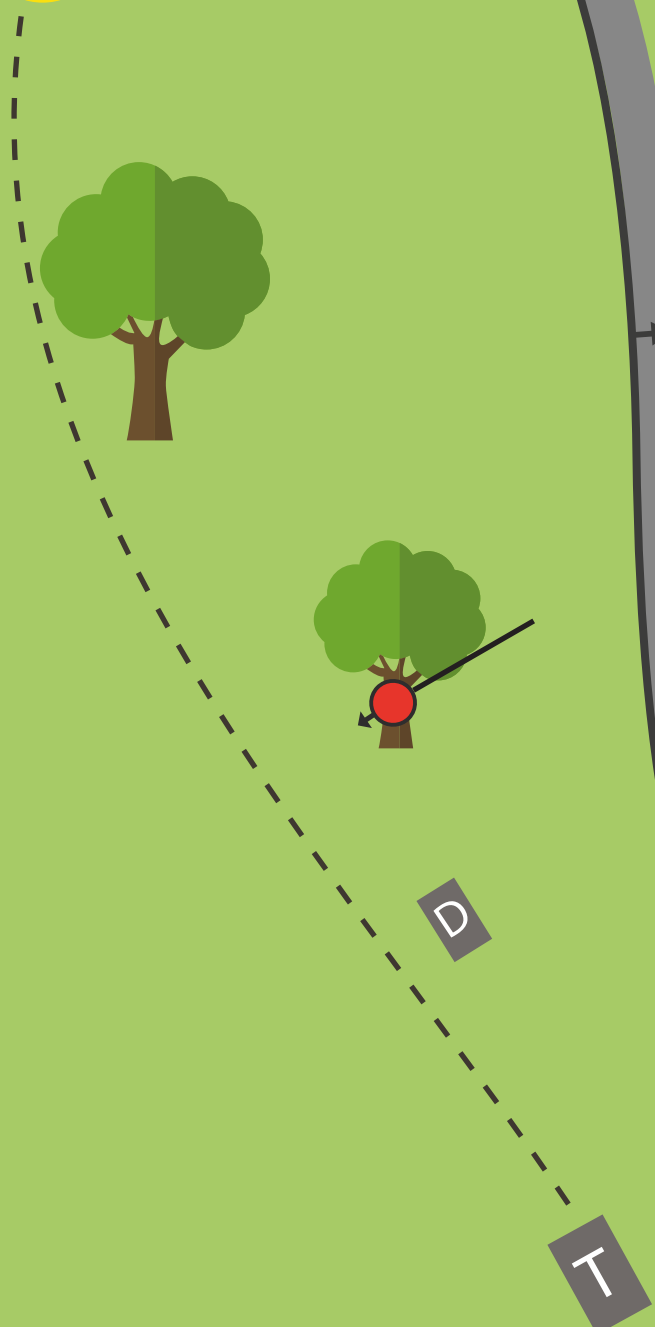

1

PAR 3

77 m
+3 m

OB

PÅ PARKERINGSPLASS, PÅ
OG OVERVEI TIL VENSTRE.
PÅ OG OVER GRUSVEIEN
TIL HØYRE.

MANDO

VED BOM GÅ TIL DROP.

VINNVINN
REKLAME