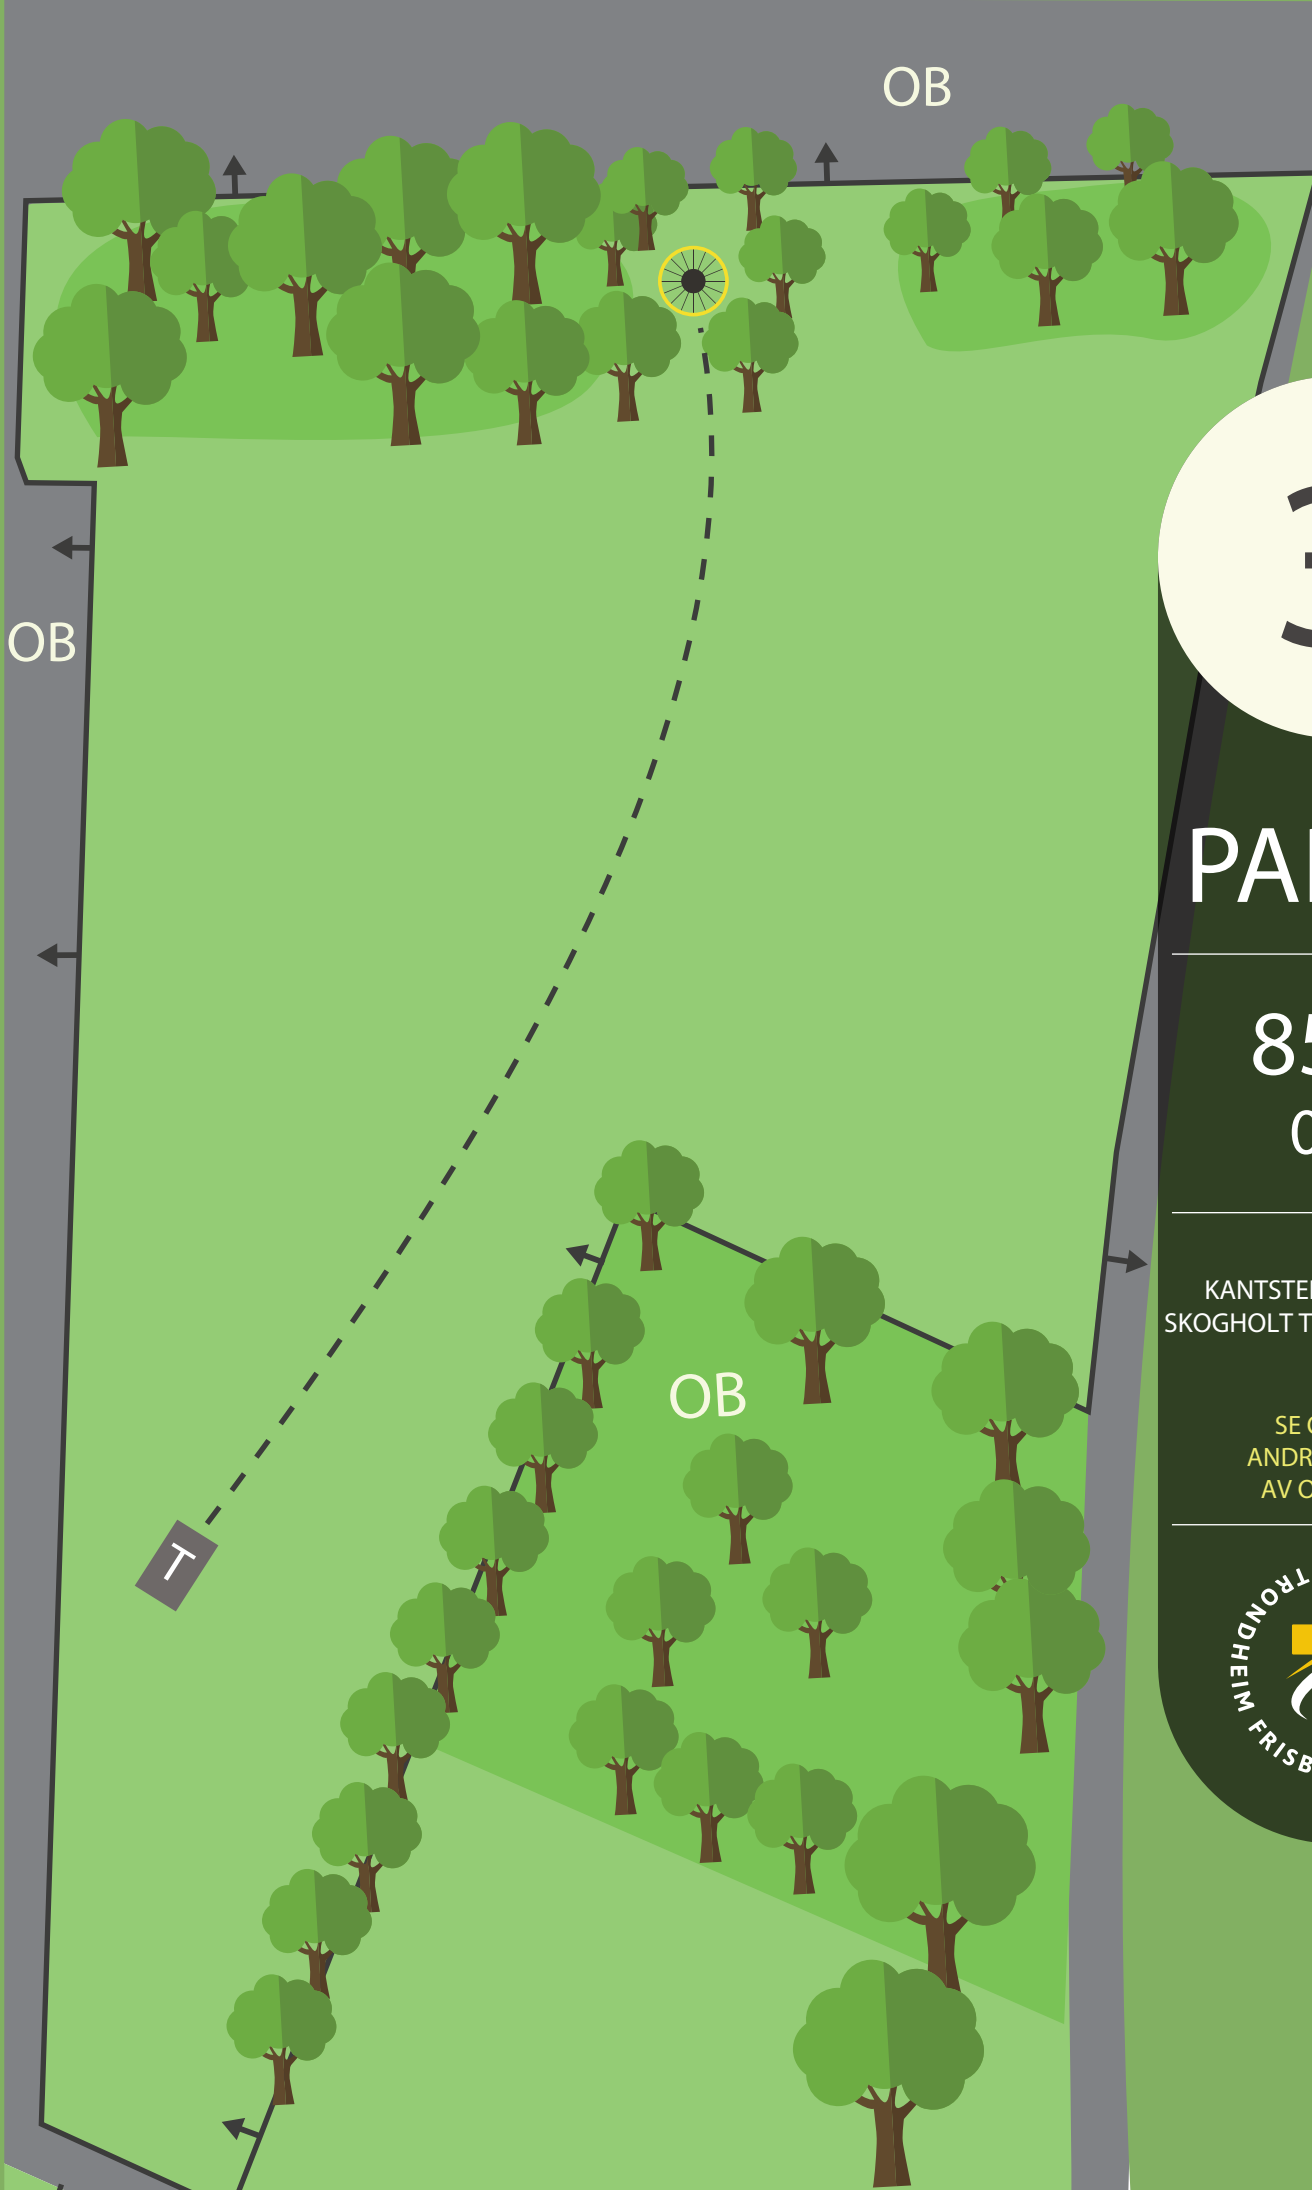

T

3

PAR 3

85 m
0 m

OB
KANTSTEIN, ASFALT OG
SKOGHOLT TIL HØYRE Å FORBI.

SE OPP FOR
ANDRE BRUKERE
AV OMRÅDET!!

4

PAR 3