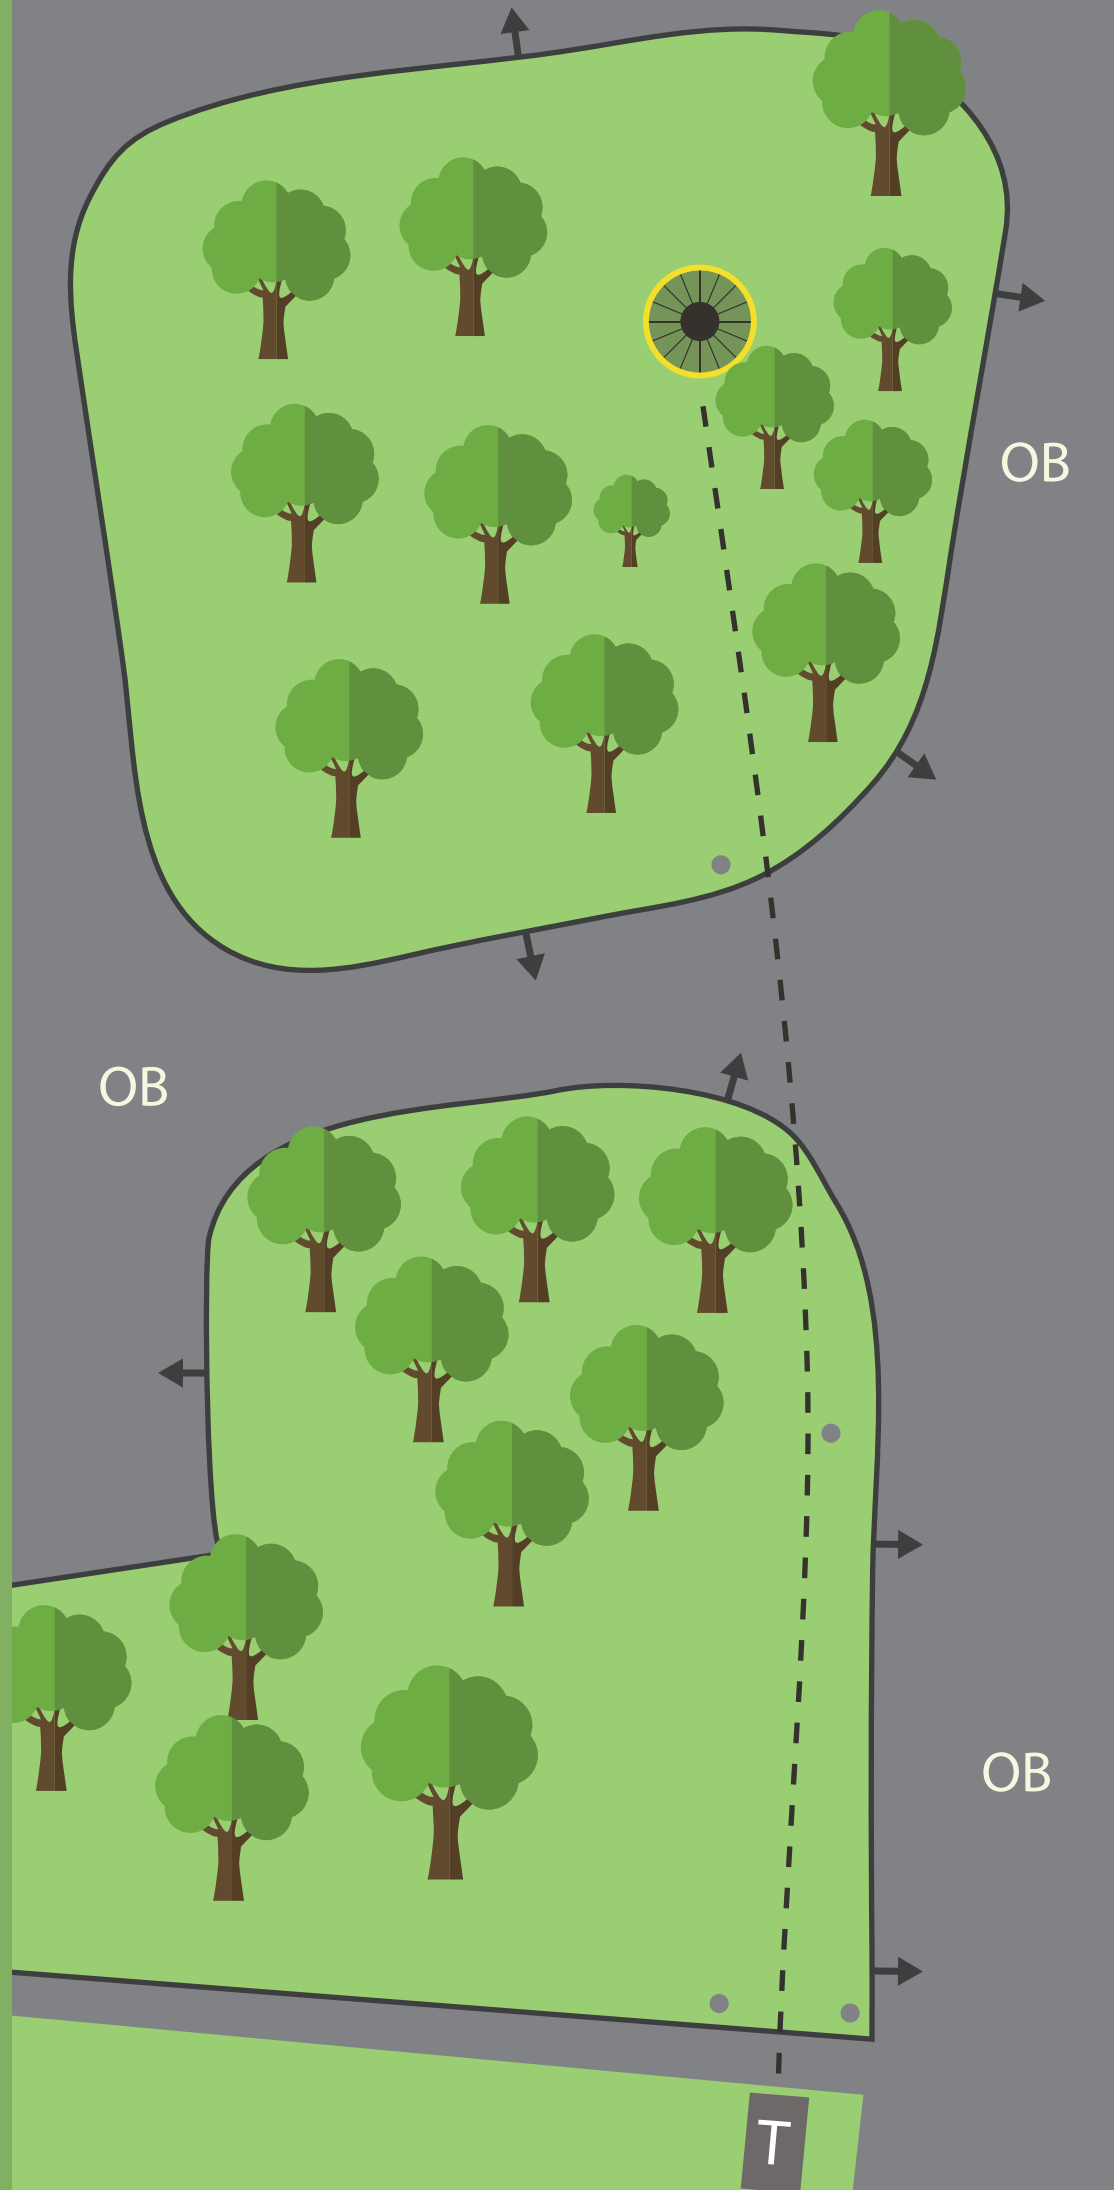

T

3

PAR 3

85 m
0 m

OB
KANTSTEIN, ASFALT OG
SKOGHOLT TIL HØYRE Å FORBI.

SE OPP FOR
ANDRE BRUKERE
AV OMRÅDET!!

4

PAR 3

80 m
+1 m

OB
KANTSTEIN, ASFALT.
OBS! BRUK SPOTTER

5

PAR 3

88 m
+6 m

OB
KANTSTEIN, ASFALT OG
SKOGHOLT TIL HØYRE Å FORBI.

SE OPP FOR
ANDRE BRUKERE
AV OMRÅDET!!

OB