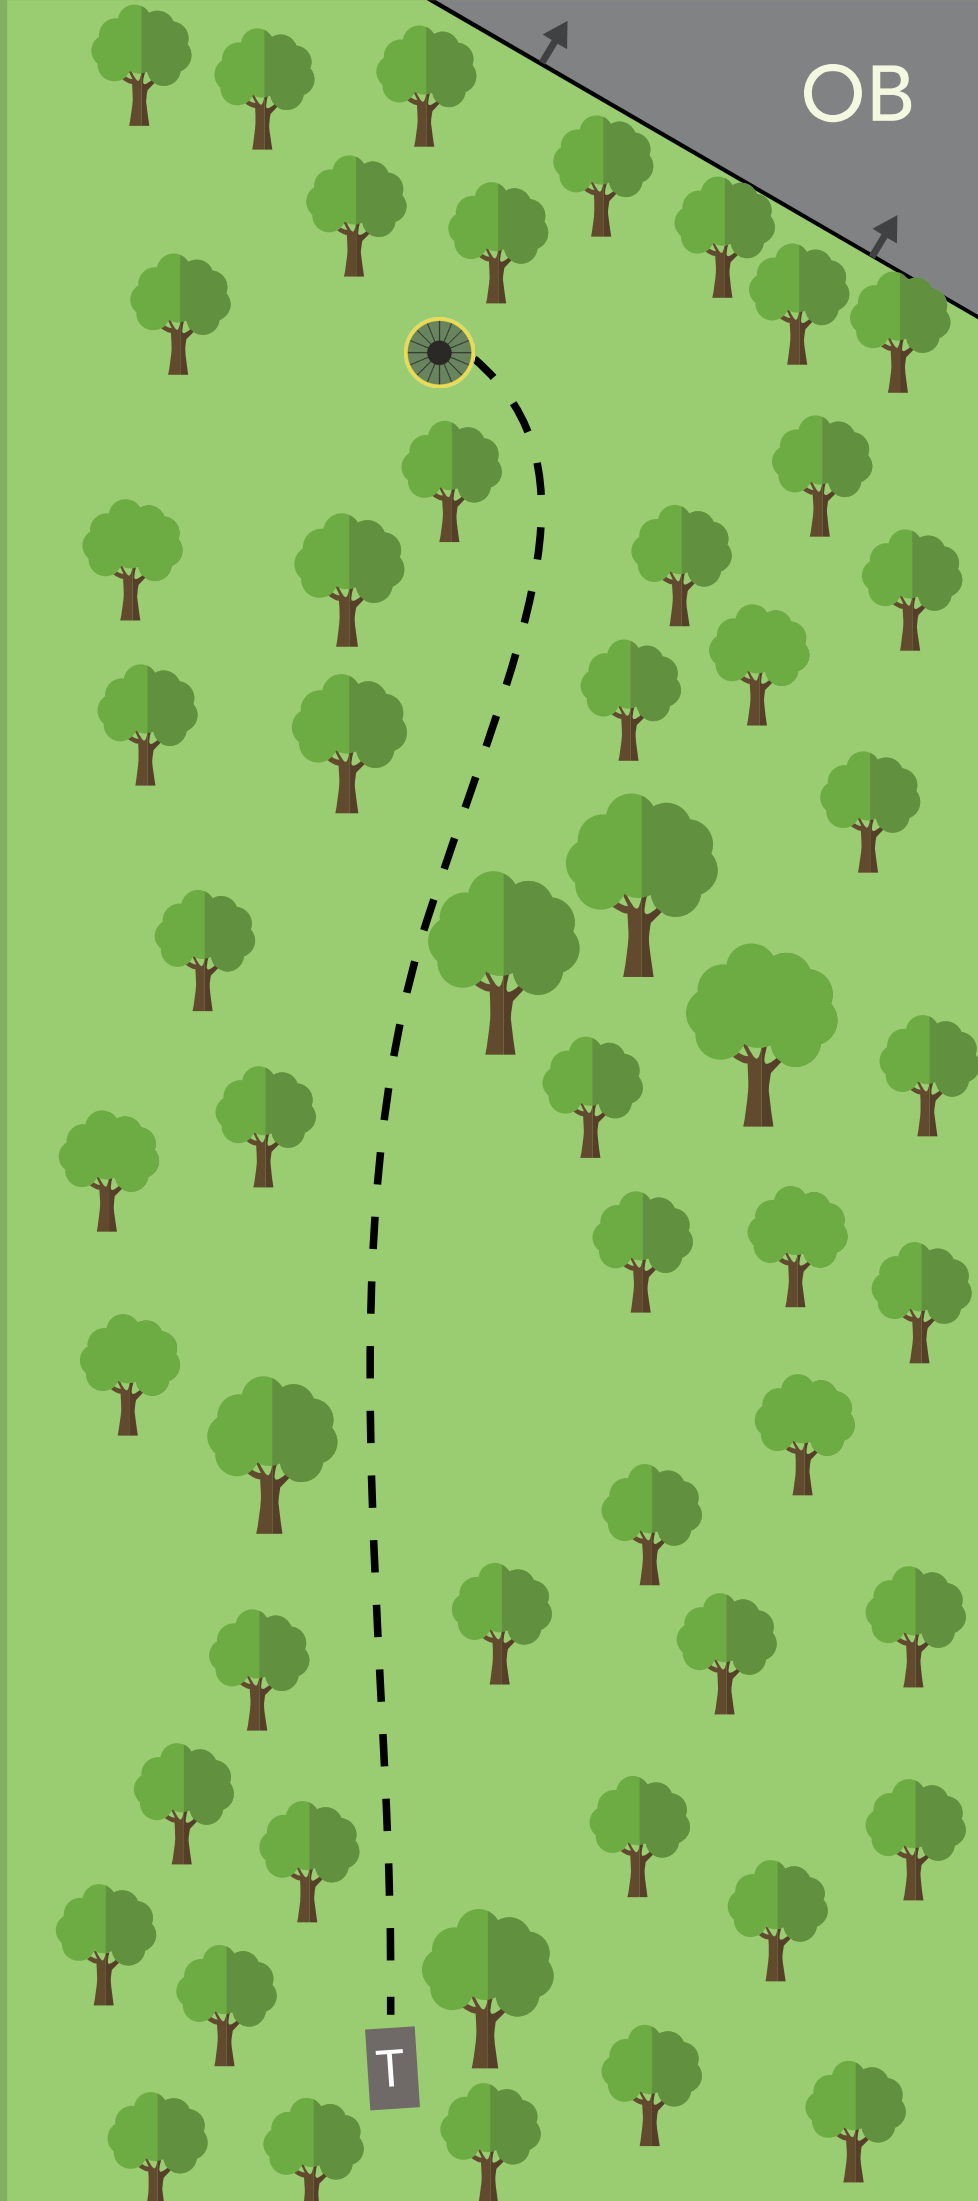

17

PAR 3

69 m
+0 m

OB
ALL ASFALT OG FORBI.

SE OPP FOR
ANDRE BRUKERE
AV OMRÅDET!!