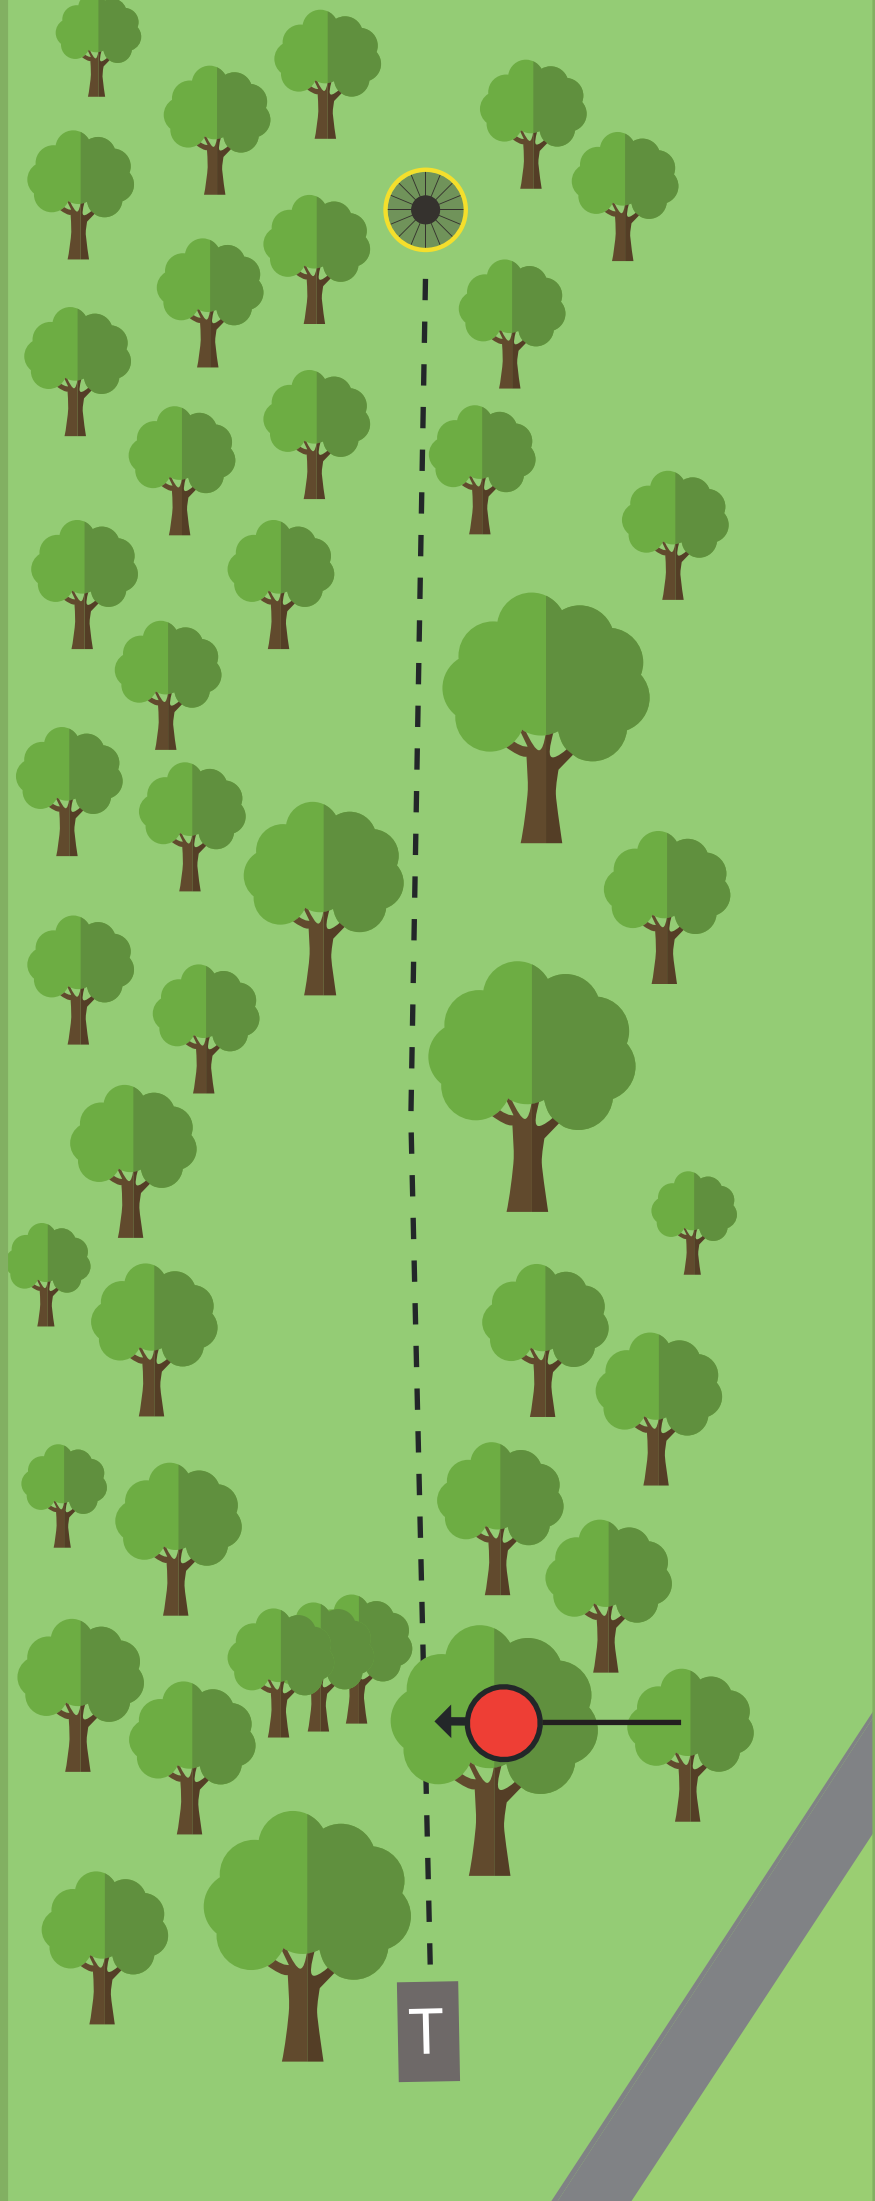

10

PAR 3

69 m
-2 m

MANDO
OM KAST VED BOM.

SE OPP FOR
ANDRE BRUKERE
AV OMRÅDET!!