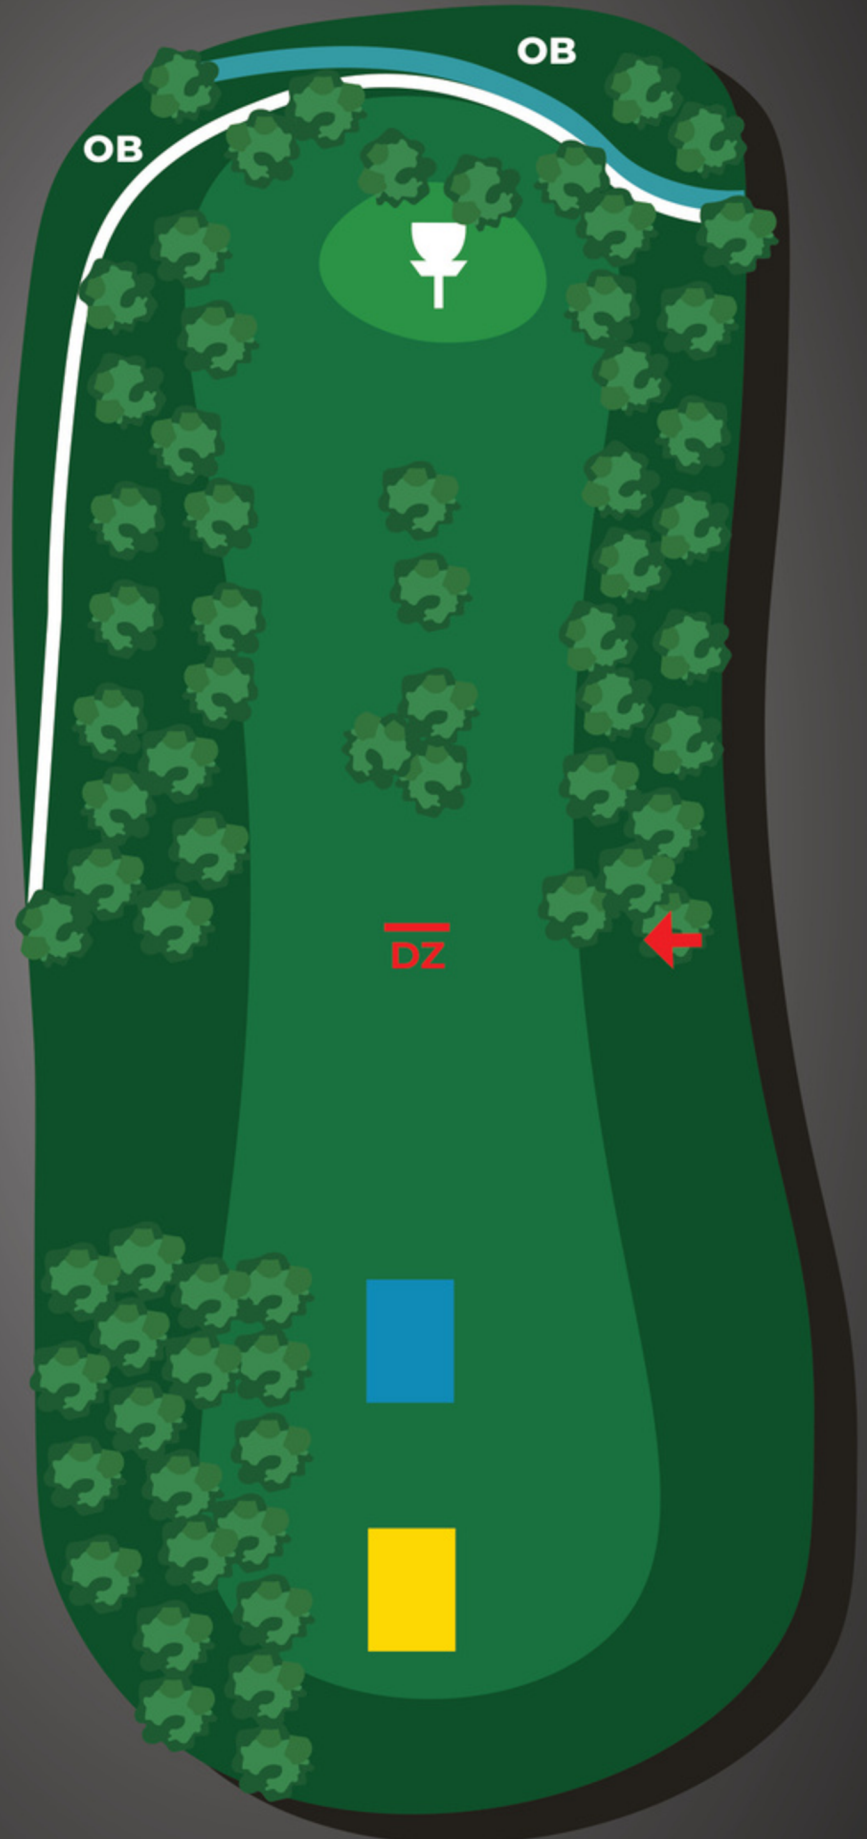

HESTEHAGEN

DISKGOLFbane

PAR | METER
3 | 101

PAR | METER
3 | 90

Ved bom på
mandatory, gå til
dropzone.

1

HESTEHAGEN

DISKGOLFbane

PAR | METER
3 | 115

PAR | METER
3 | 115

Ved OB fra tee,
kan du velge
mellom dropzone
og vanlig
OB-regler.

2

HESTEHAGEN

DISKGOLFbane

PAR | METER

3 | 107