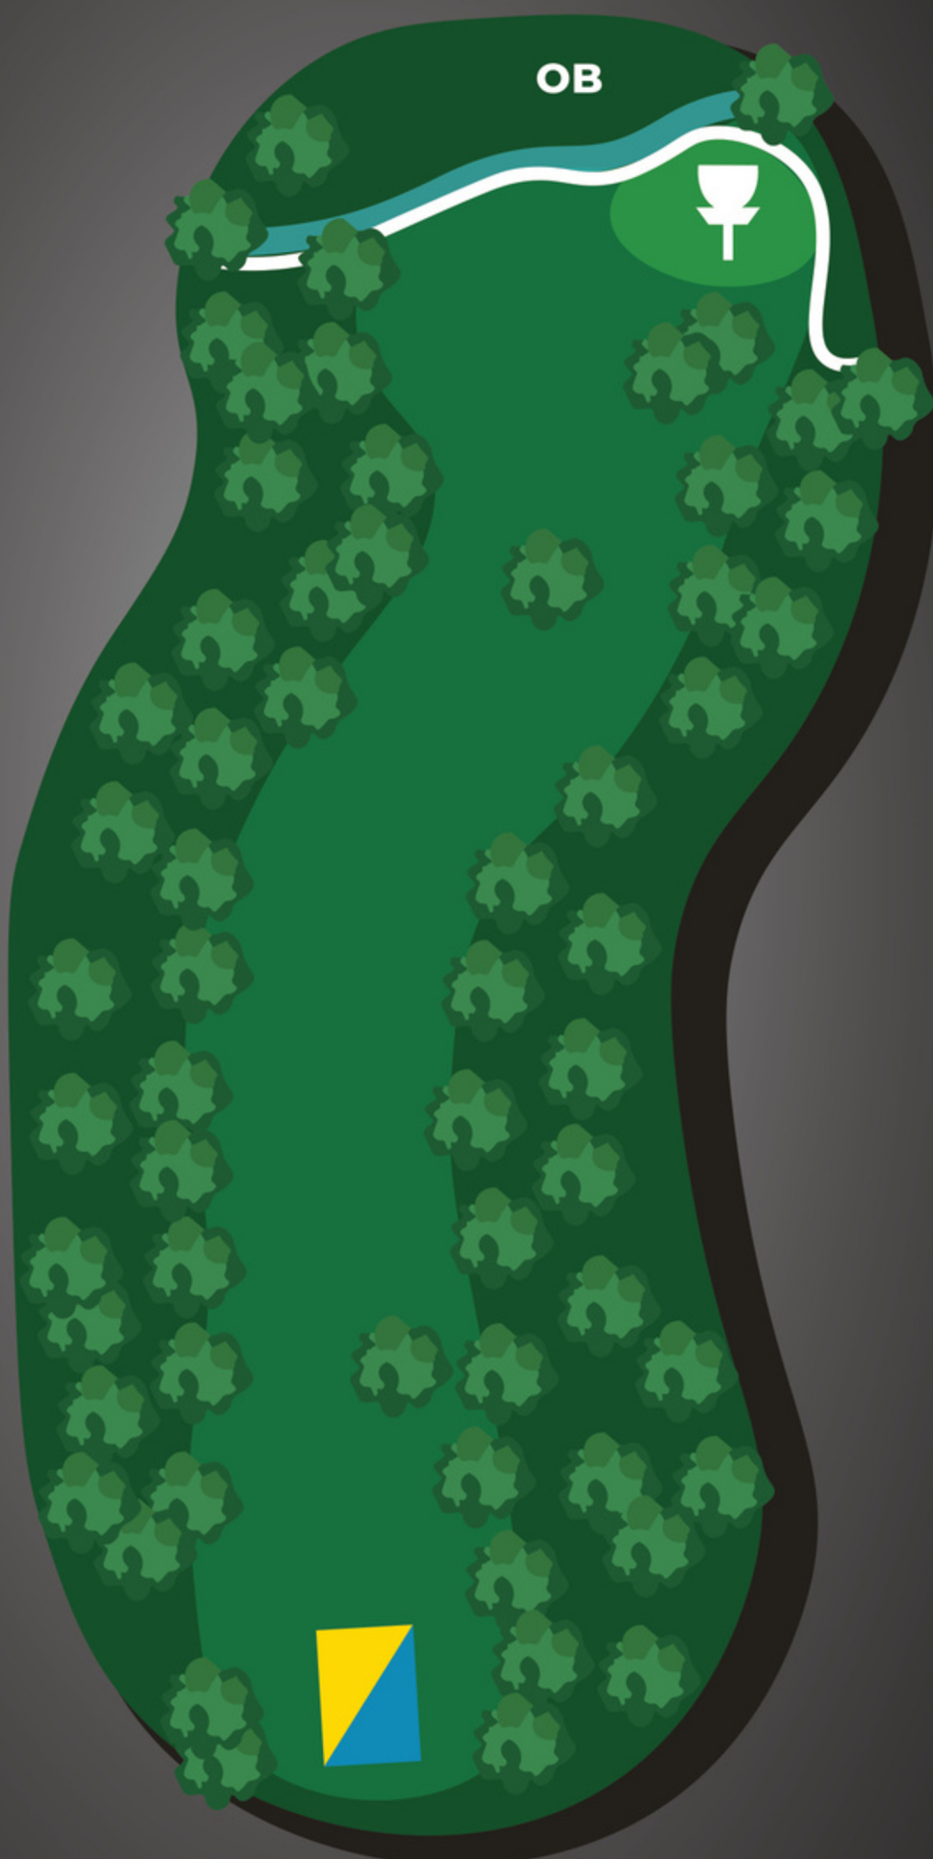

HESTEHAGEN

DISKGOLFbane

PAR | METER

3 | 95

PAR | METER

3 | 95

Vanlige OB-regler
gjelder.