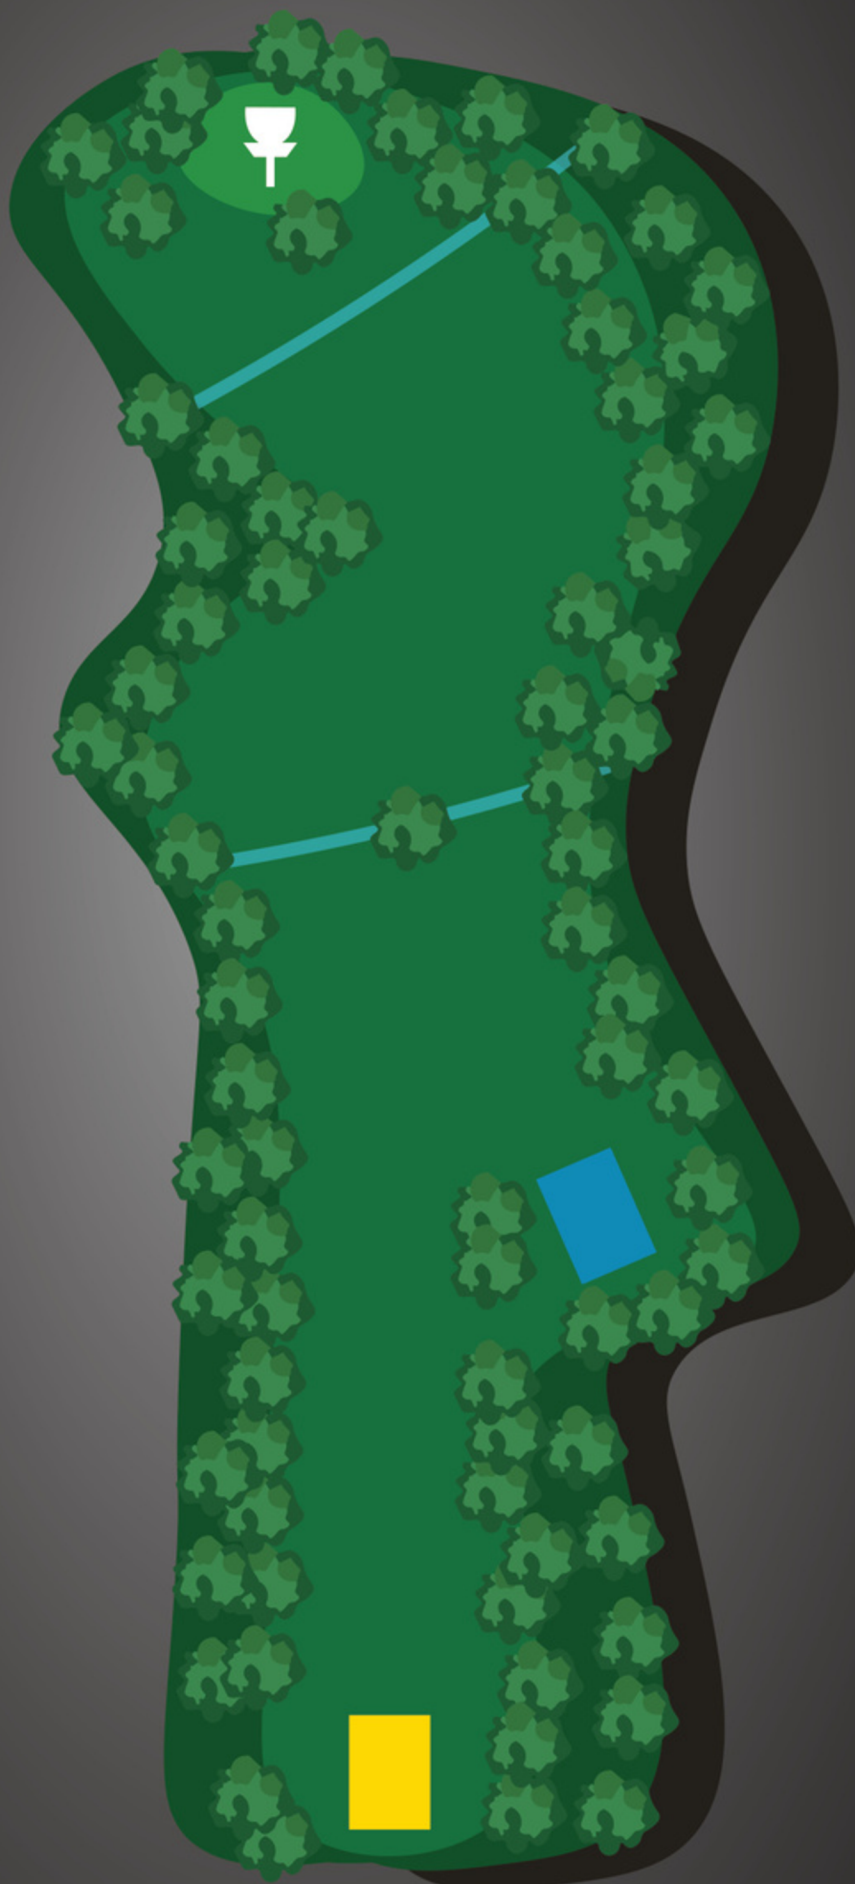

DISKGOLFbane

PAR | METER

4 | 200

PAR | METER

4 | 150

Vann/bekk er casual.

17

HESTEHAGEN