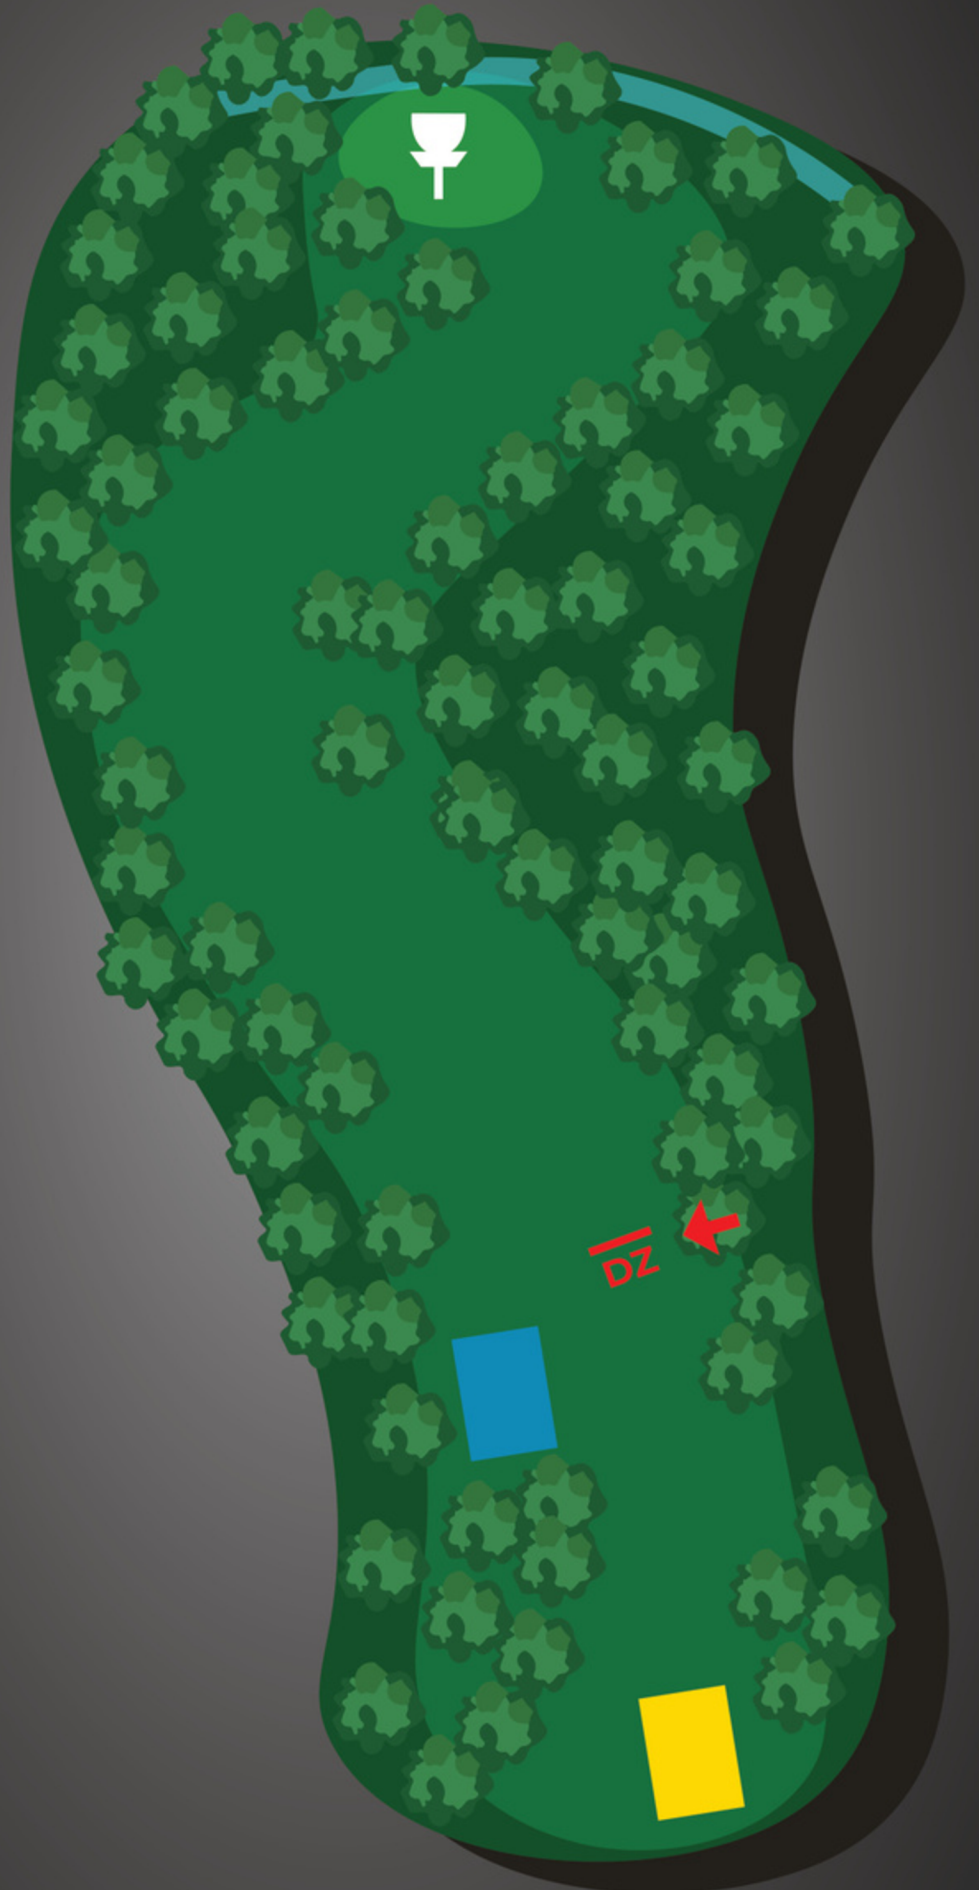

HESTEHAGEN

DISKGOLFbane

PAR | METER
5 | 278

PAR | METER
5 | 235

Mandatory
gjelder kun fra
gold tee. Ved
bom, gå til drop-
zone

15