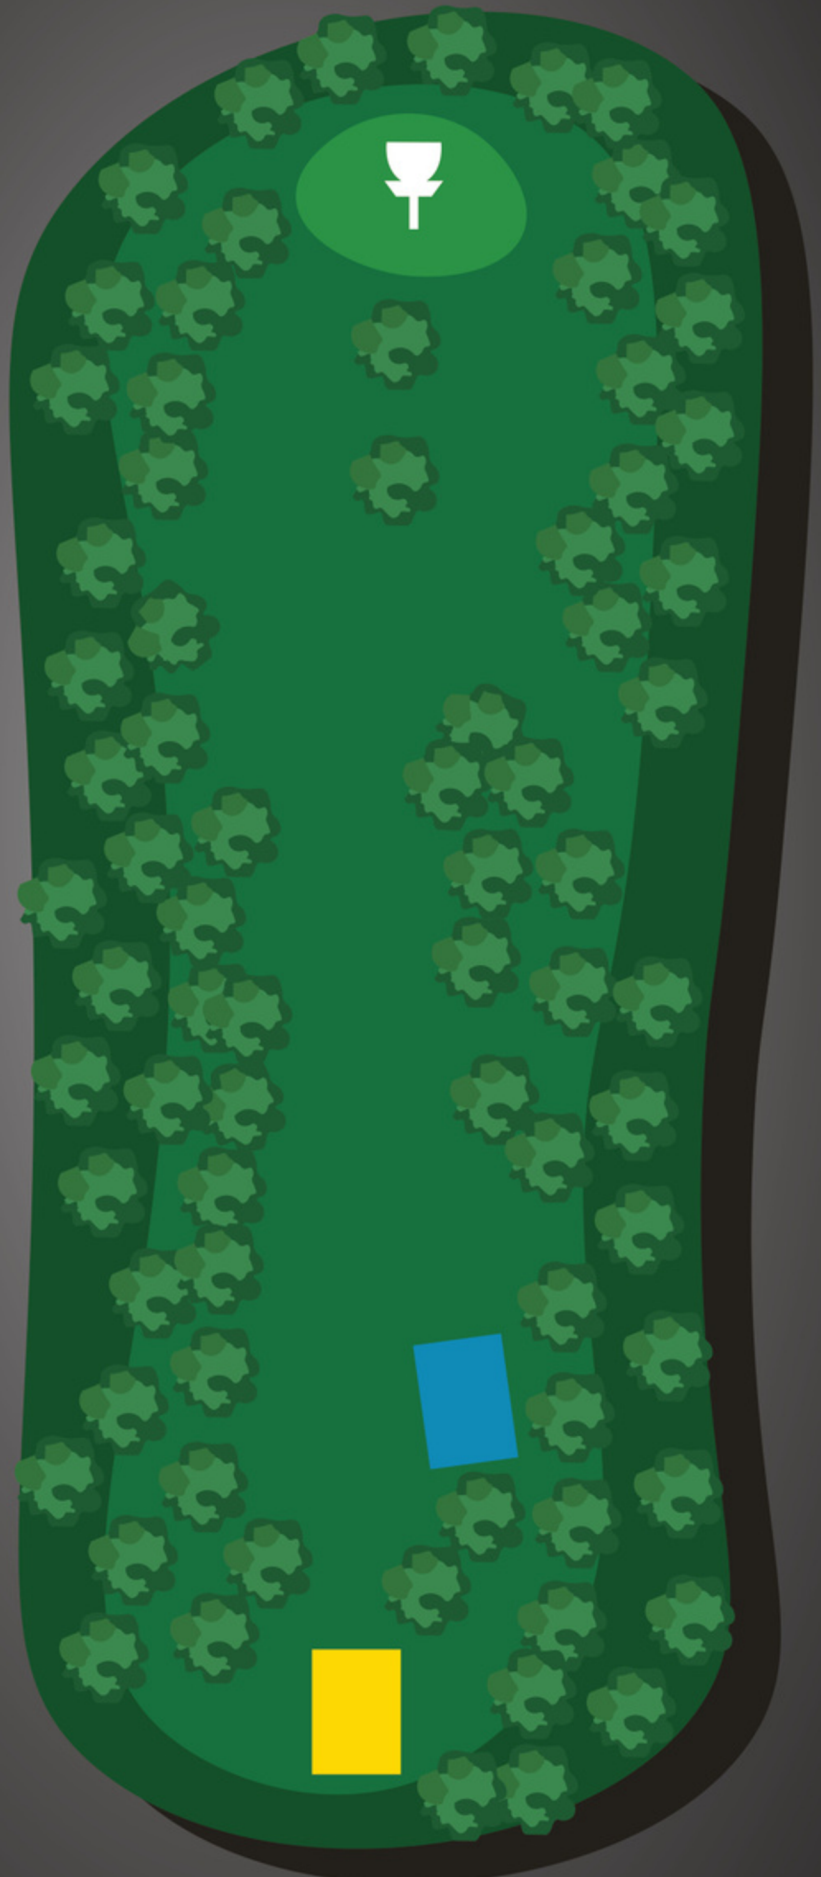

5

HESTEHAGEN

DISKGOLFbane

PAR | METER

3 | 112

PAR | METER

3 | 97

6