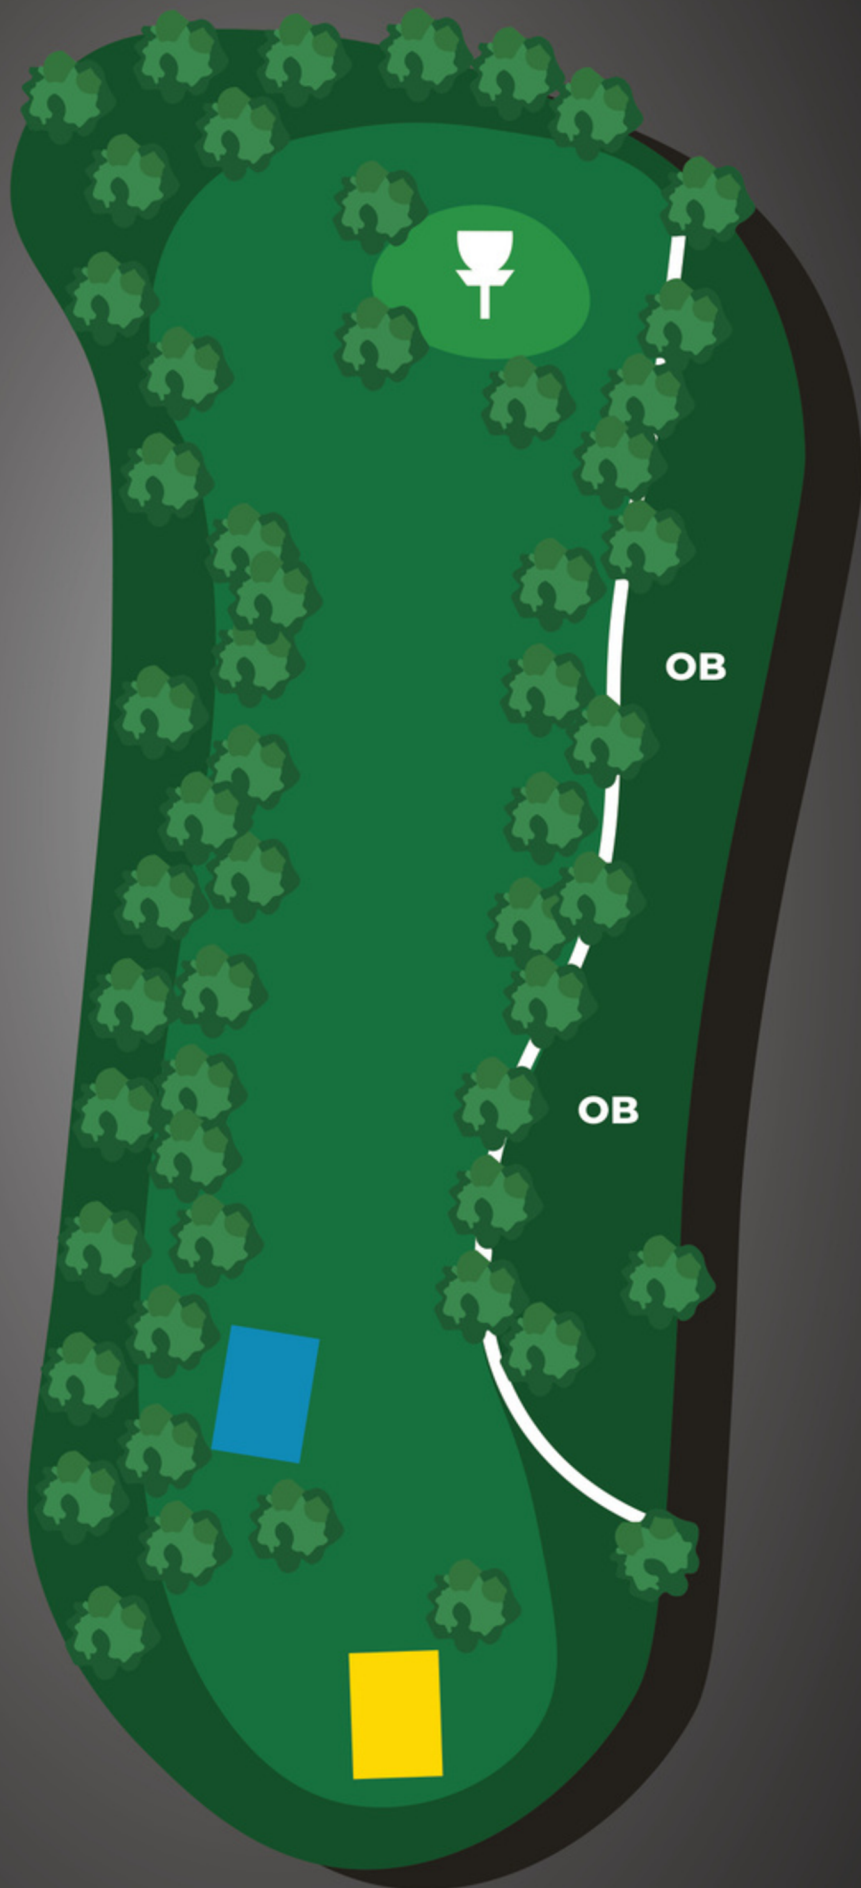

PAR | METER

3 | 135

PAR | METER

3 | 99

Vanlige OB-regler
gjelder.

8

HESTEHAGEN

DISKGOLFbane