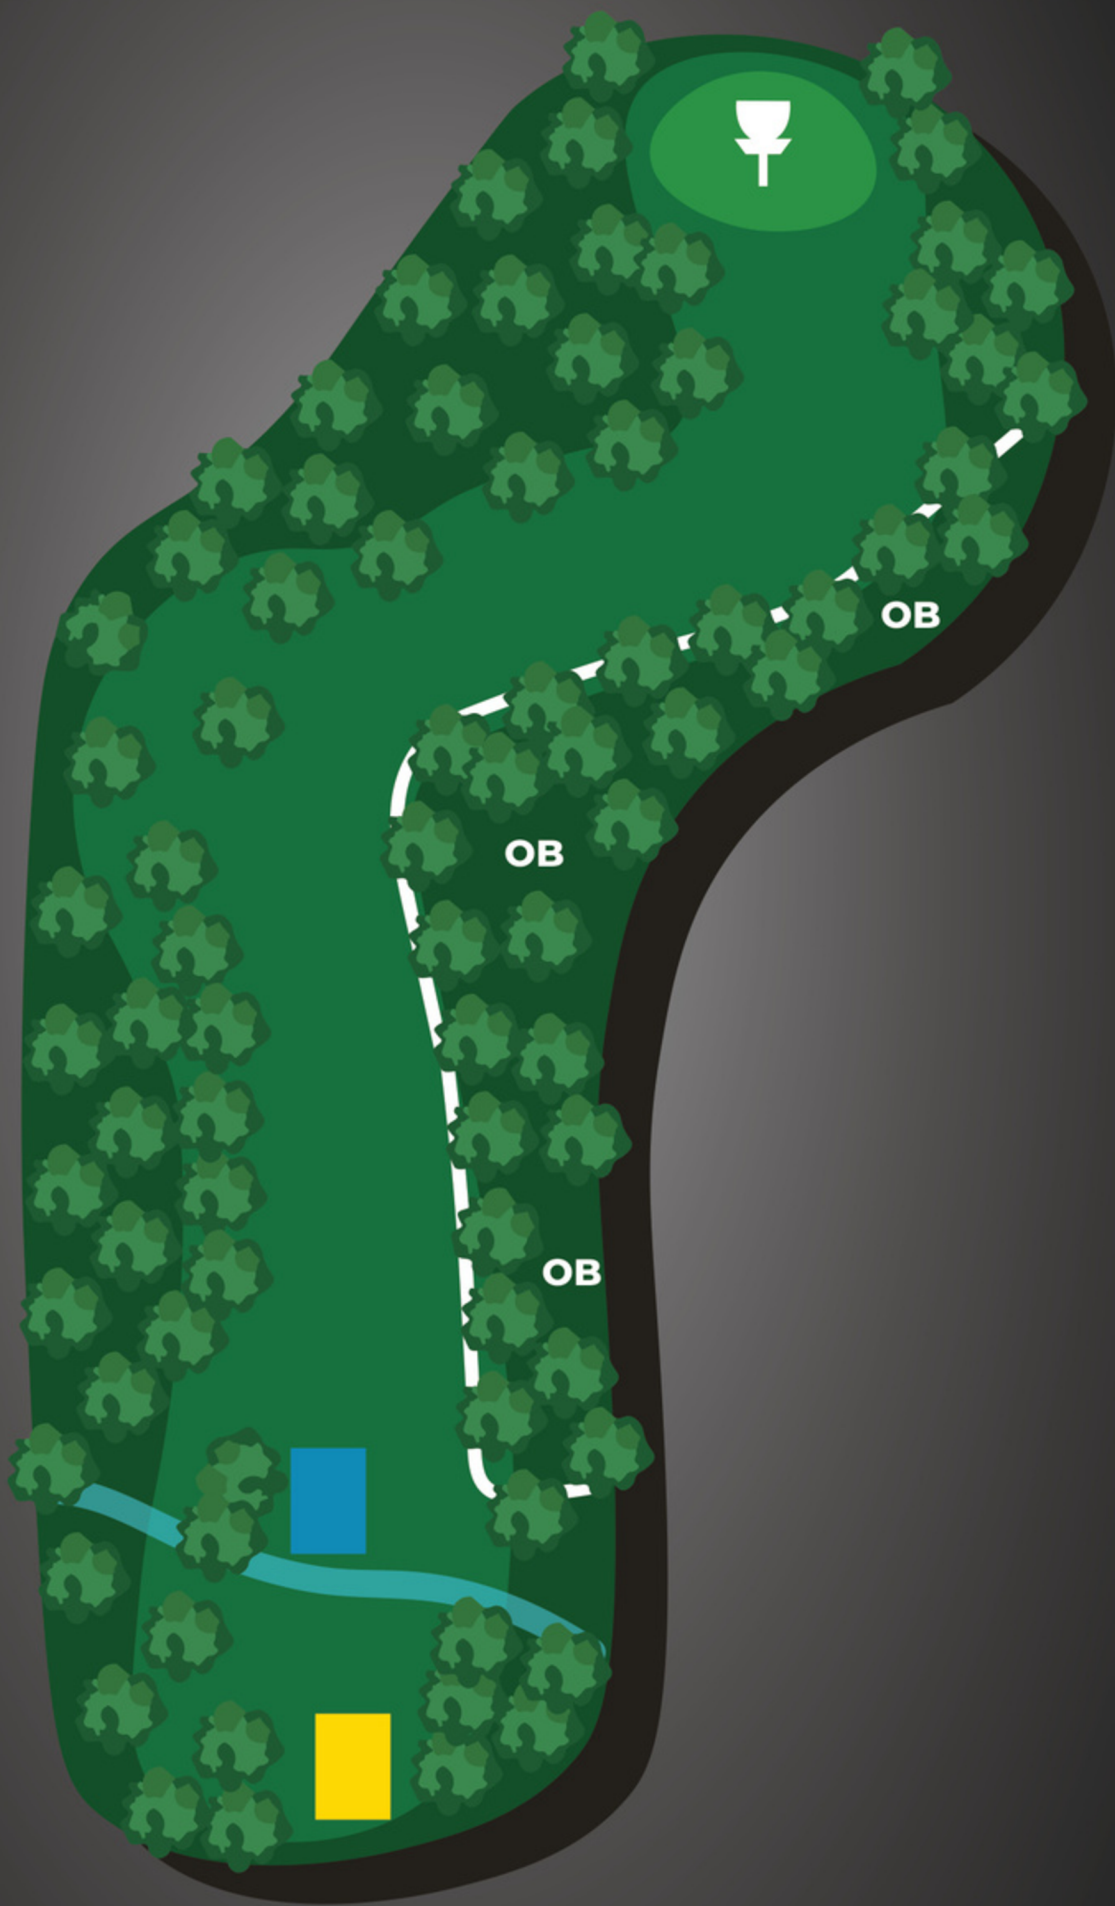

HESTEHAGEN

DISKGOLFbane

PAR | METER

4 | 177

PAR | METER

4 | 156

Vanlige
OB-regler.
Vann/bekk er
casual.

5