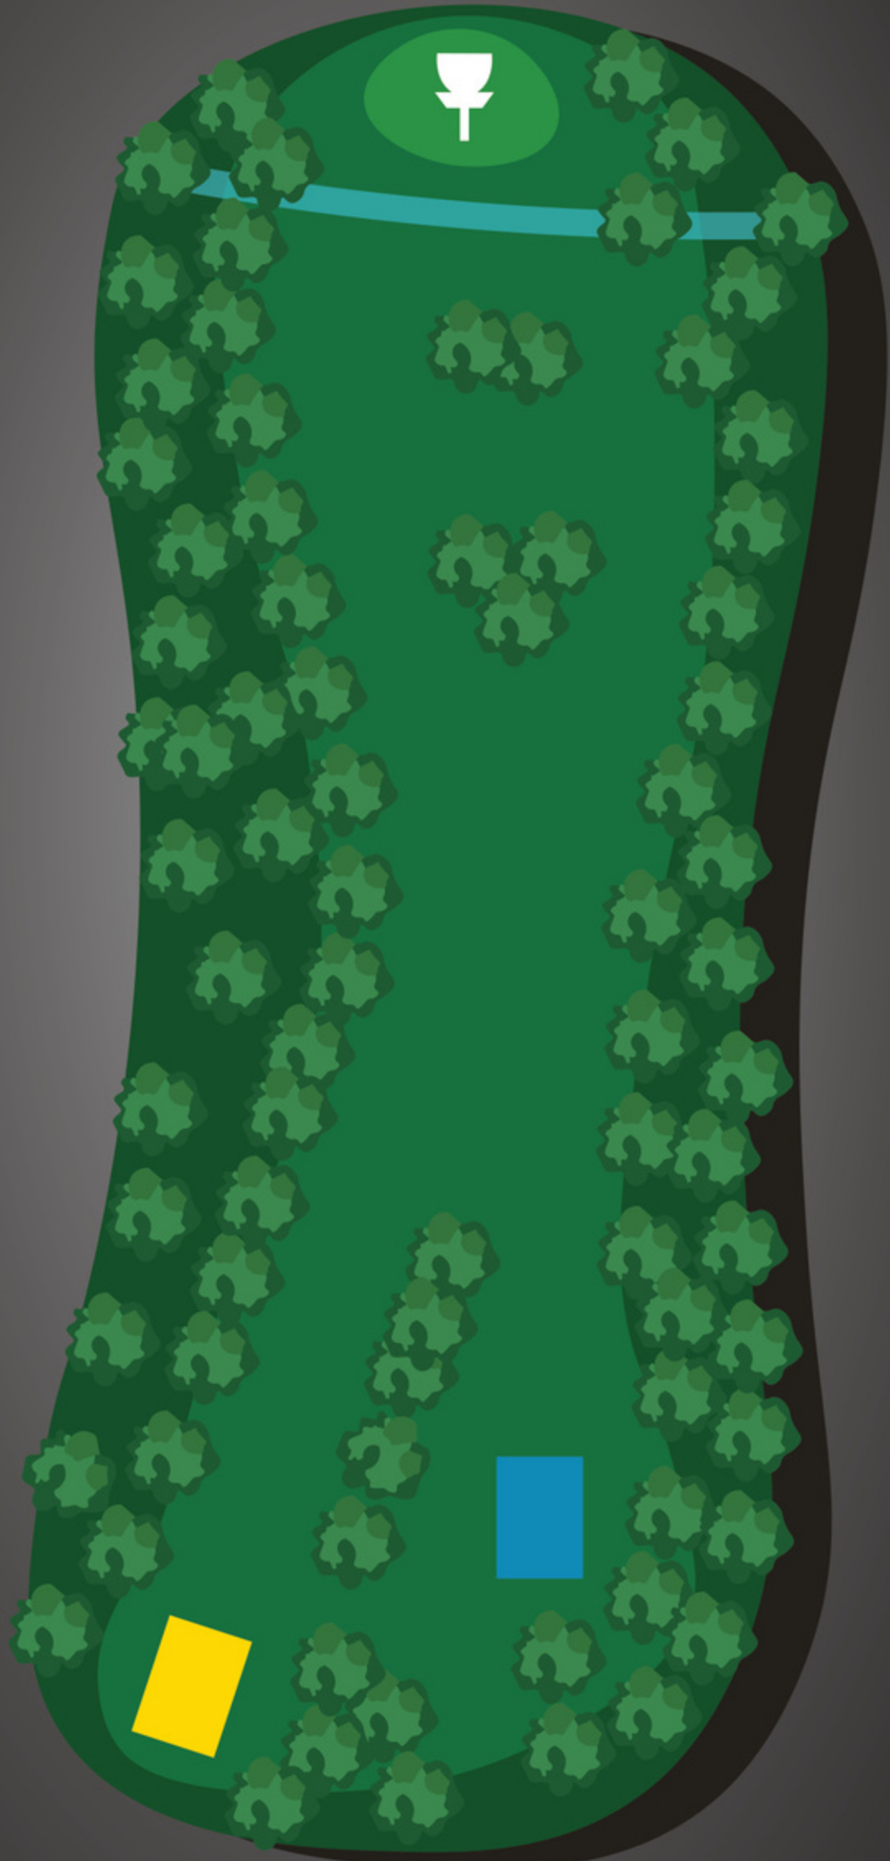

HESTEHAGEN

DISKGOLFbane

PAR | METER

3 | 114

PAR | METER

3 | 98

Bekk/vann er casual.

14