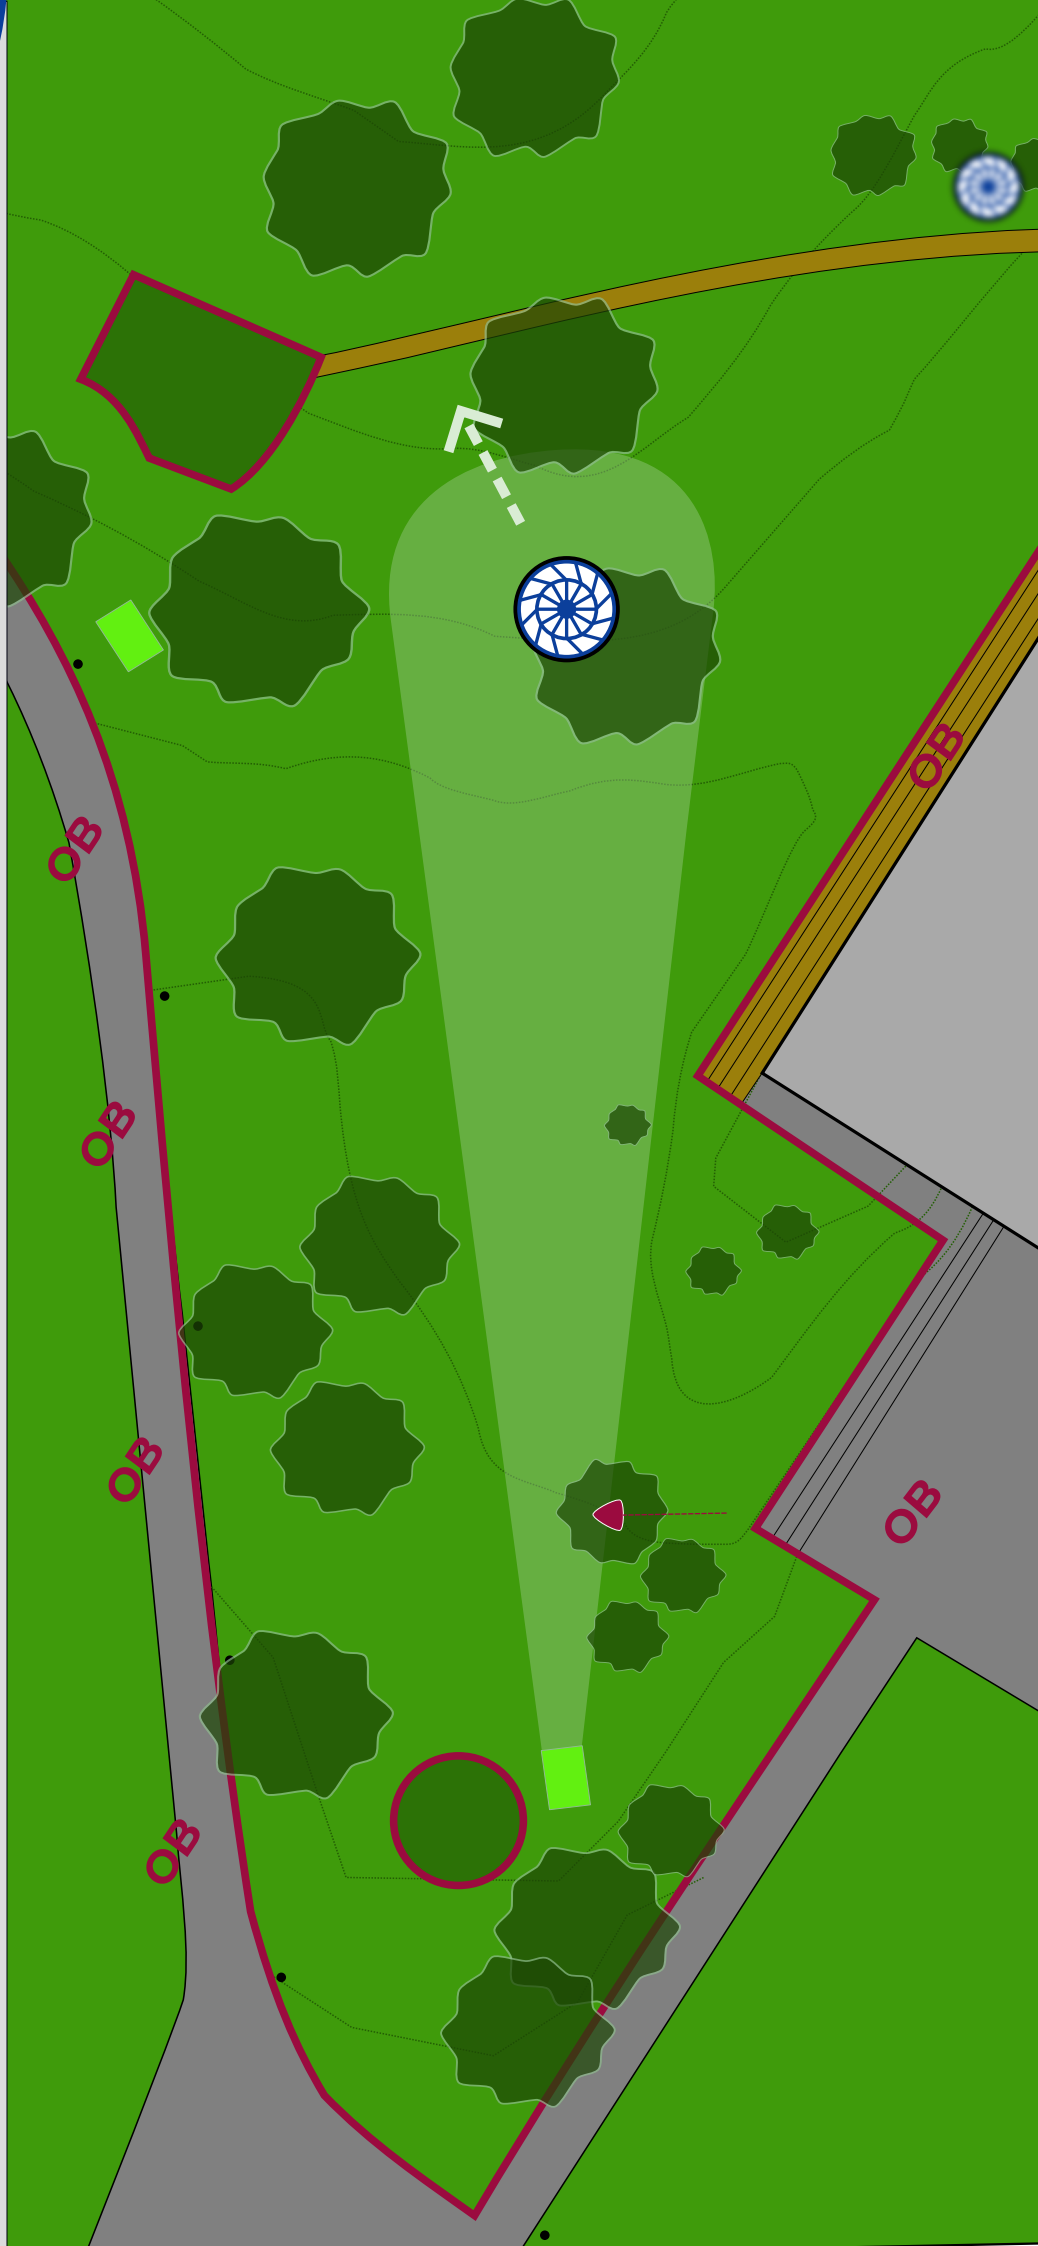

EDK

MayPair 2026

Sponset av [Kastmeg.no](https://www.kastmeg.no)

Bikkjestykket Discgolfpark

Spillerhåndbok

EDK

Elvebyen Discsport Klubb

Hull	1	2	3	4	5	6	7	8	9	10	11	12	13	14	15	16	17	18	Tot
Par	3	3	3	3	3	3	4	3	3	3	3	3	3	3	3	3	3	4	49
Lengde	82	60	60	54	50	58	121	55	59	57	51	74	43	71	80	55	66	85	1181

HULL 1

PAR

3

82m

+3m

REGLER

MANDO til venstre for
markert tre
RETEE ved bom
OB gangvei og forbi,
tribune på skole

HULL 2

PAR

3

60m

-1m

REGLER

Ikke kast hvis det er
noen på gangsti

MANDO til venstre
for markert tre
RETEE ved bom
OB gangsti og forbi

HULL 3