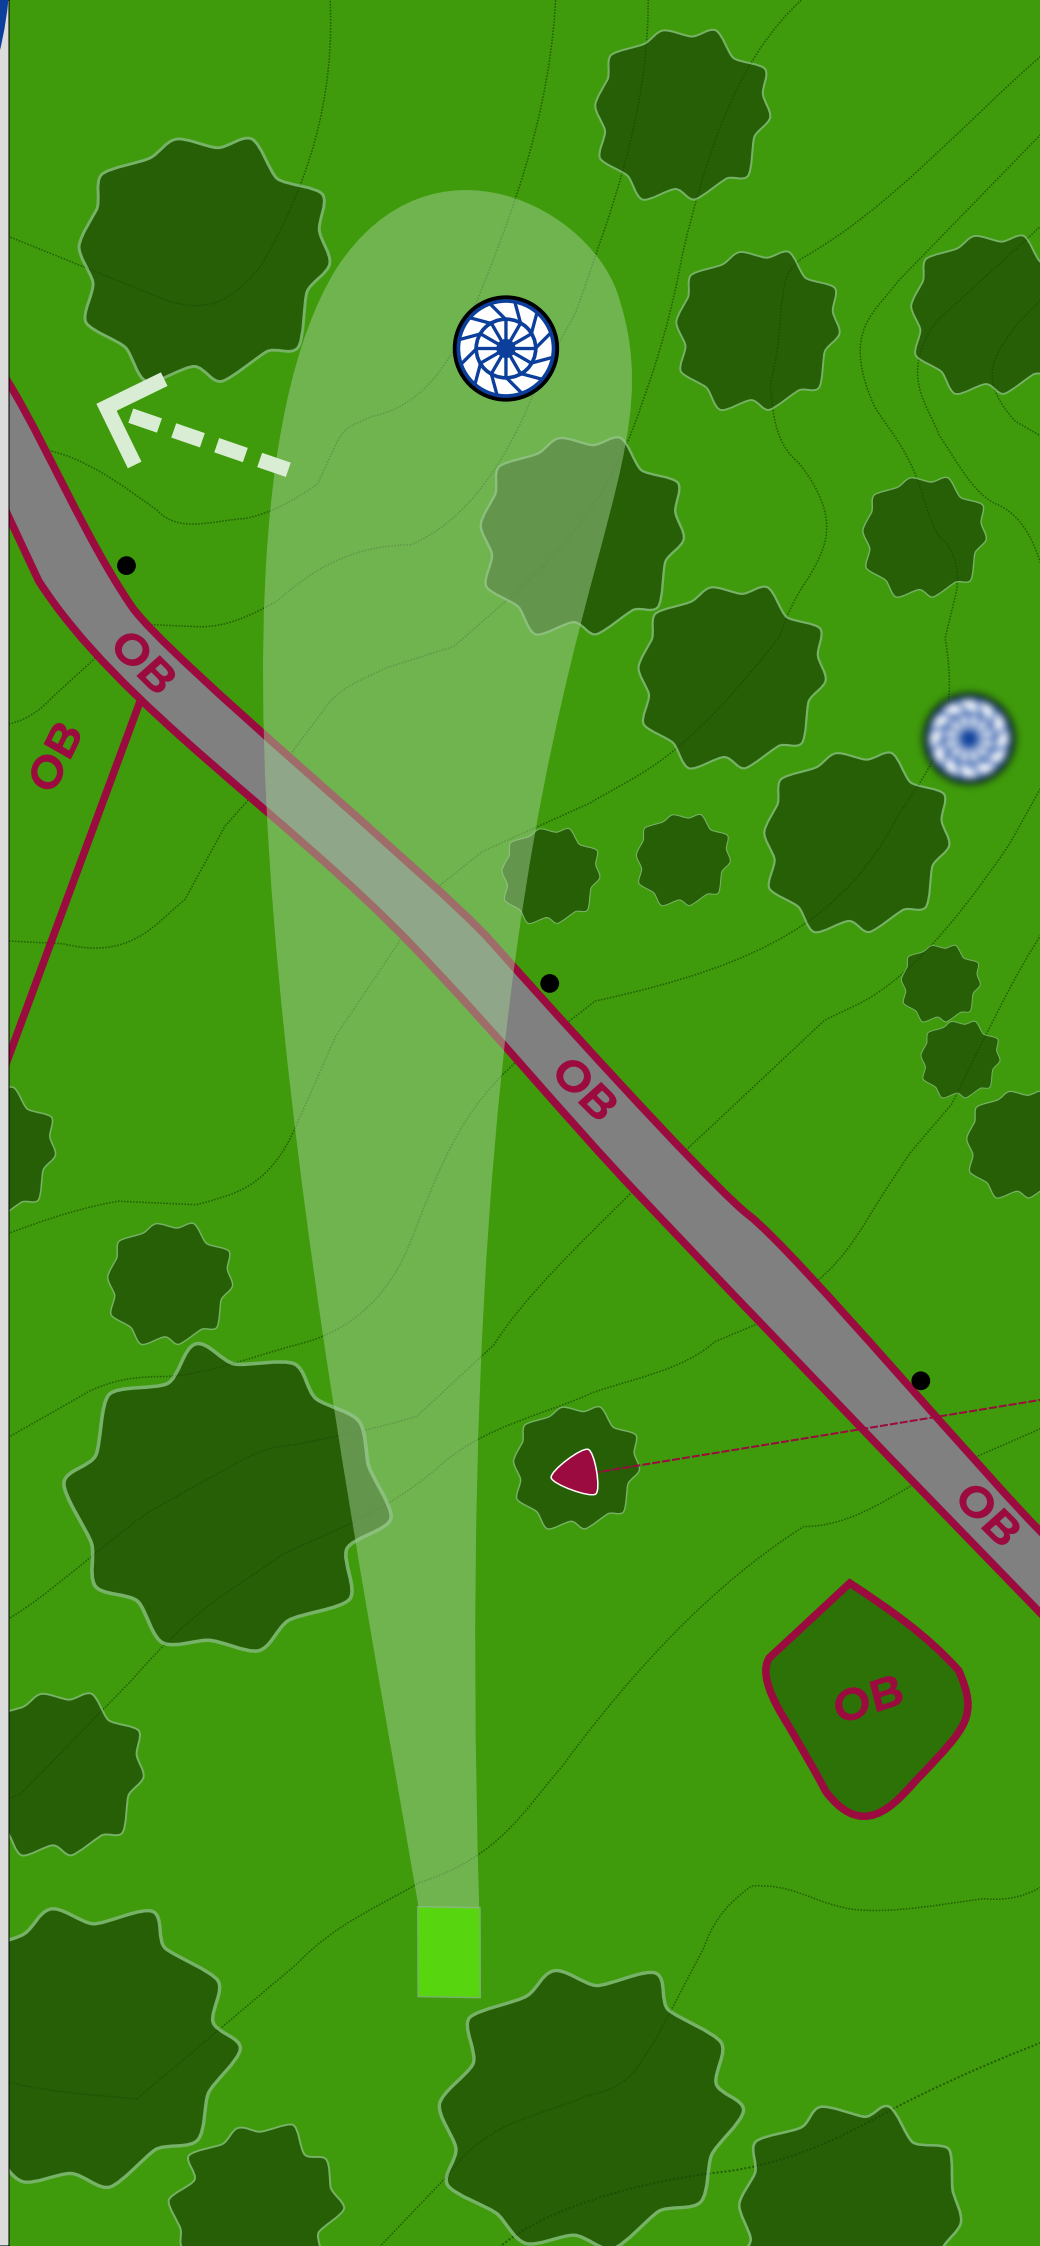

HULL 14

PAR

3

71m

+4m

REGLER

Ikke kast hvis det er noen på gangvei

MANDO til venstre for markert tre

RETEE ved bom

OB til venstre,

på gangvei og lekestativ