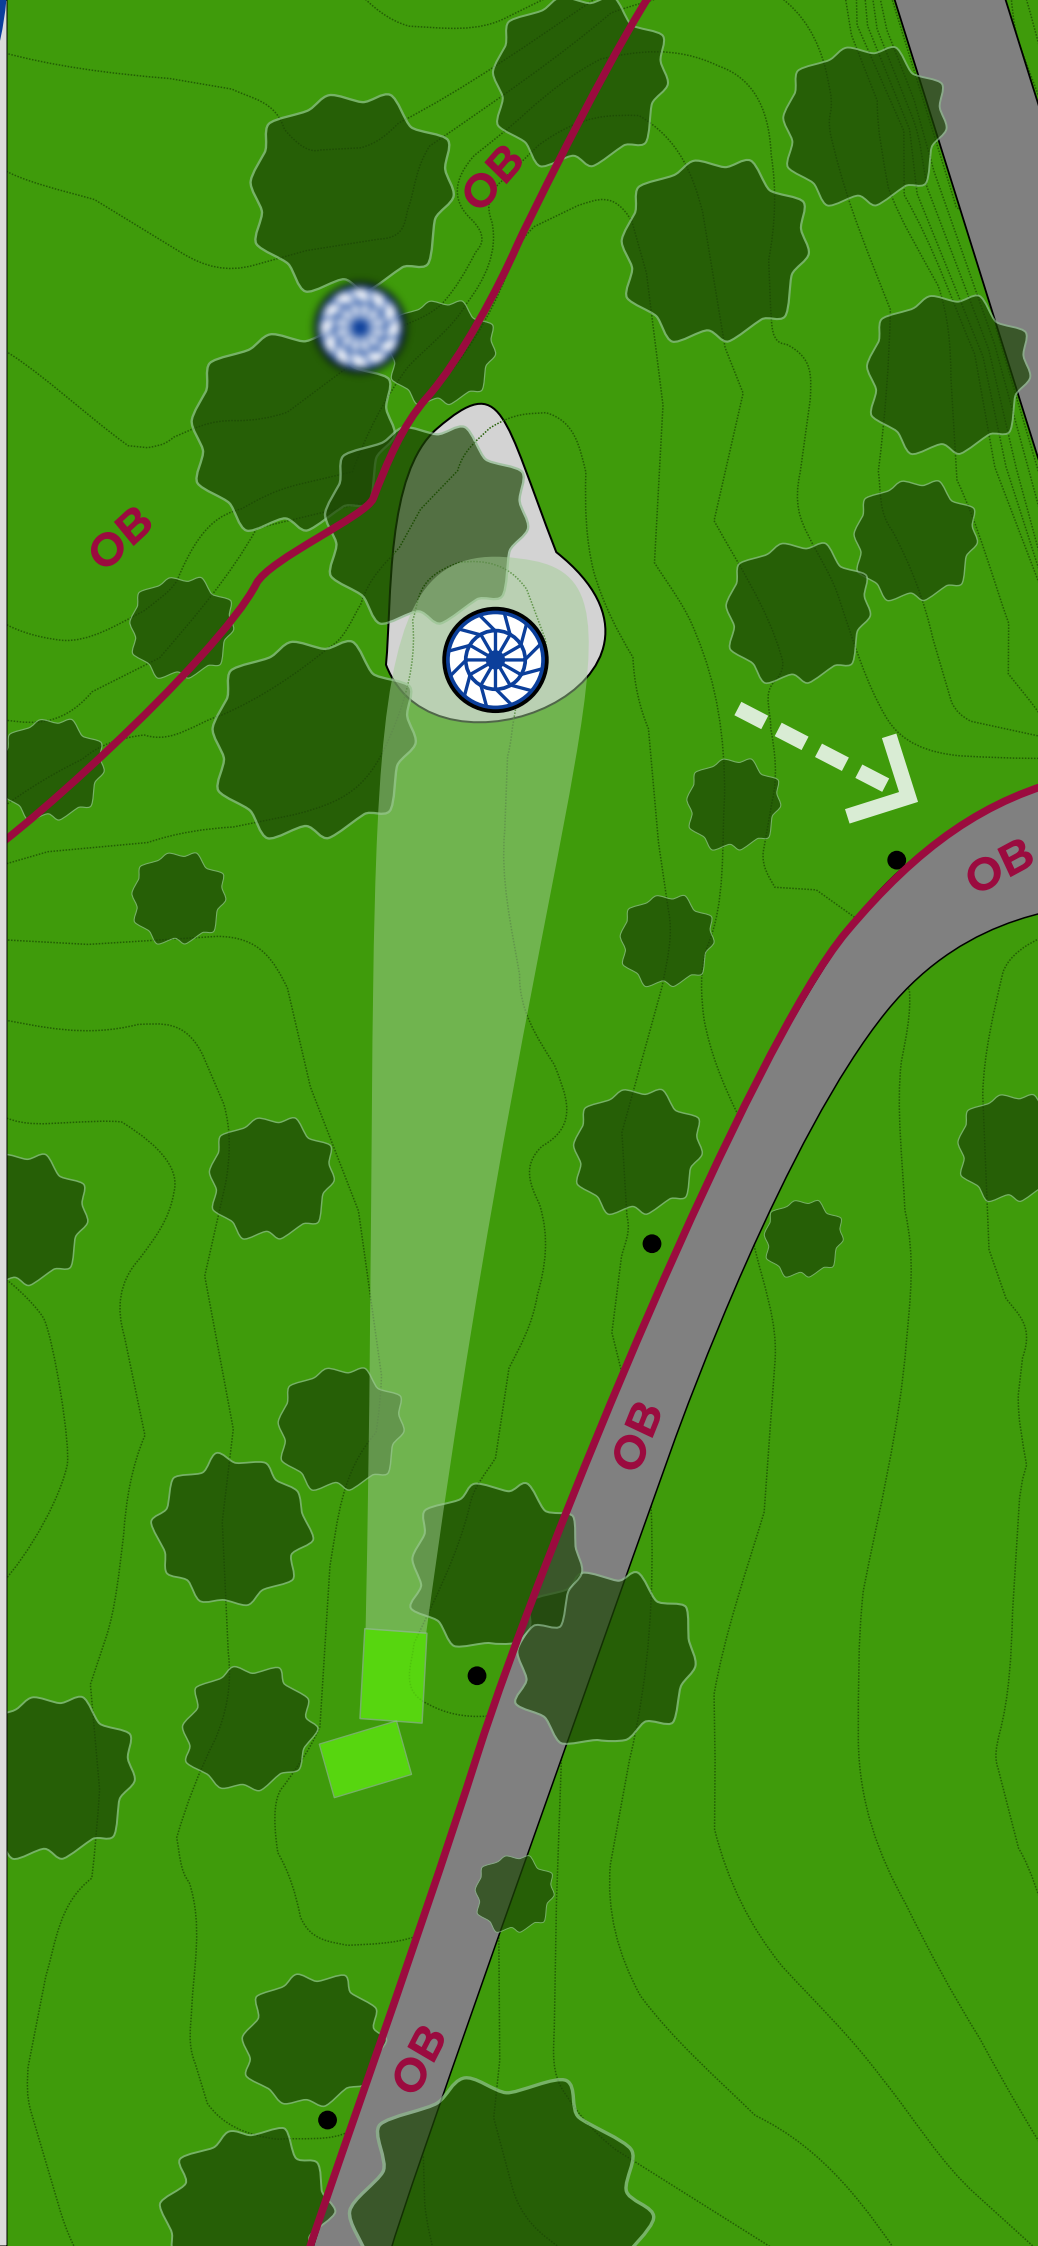

EDK
MayPair 2026

**HULL
16**

PAR

3

55m

+1m

REGLER

OB til venstre,
gangvei og forbi