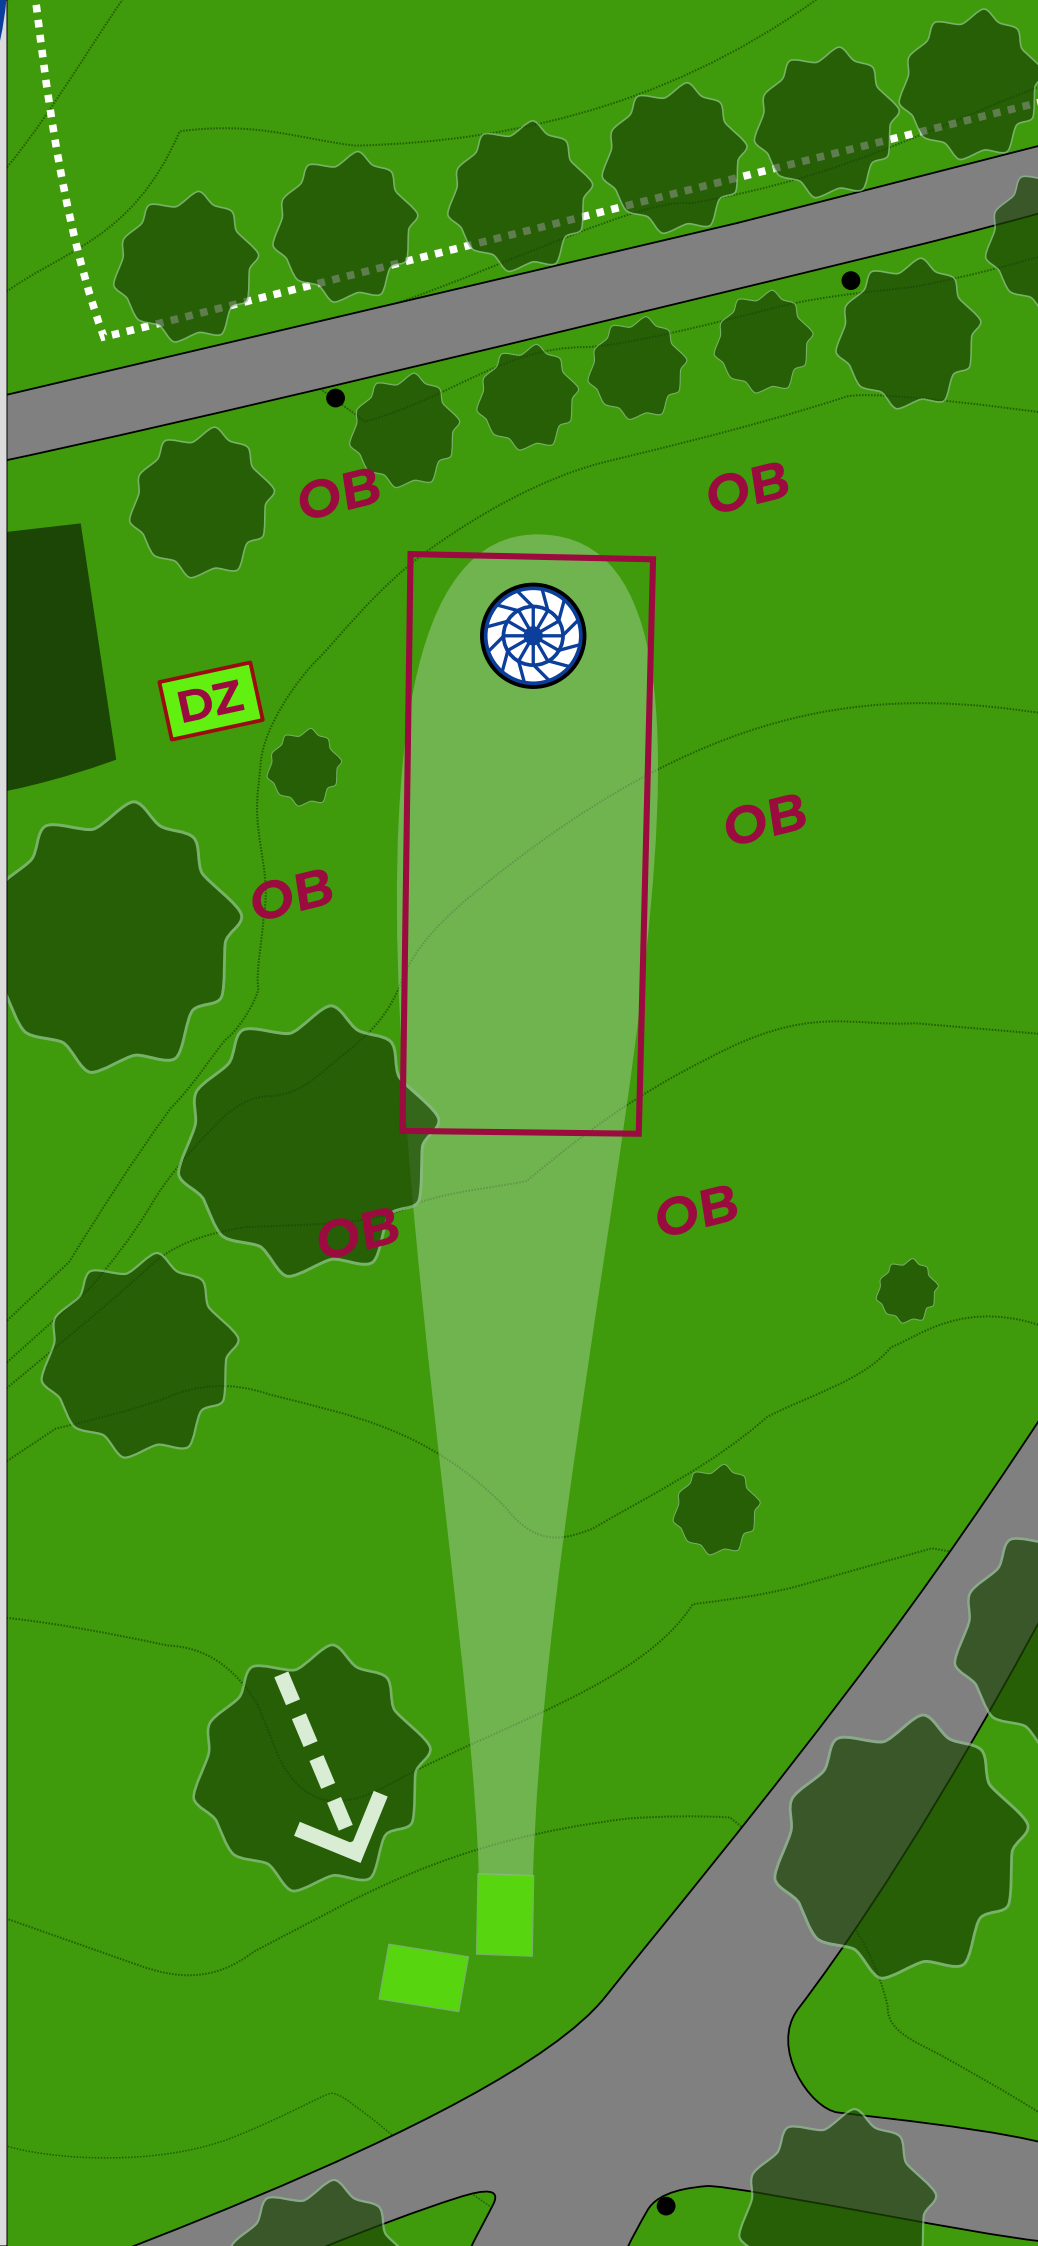

HULL 8

PAR

3

55m

+4m

REGLER

Island Green

Disk må ligge god i øya
DZ ved bom