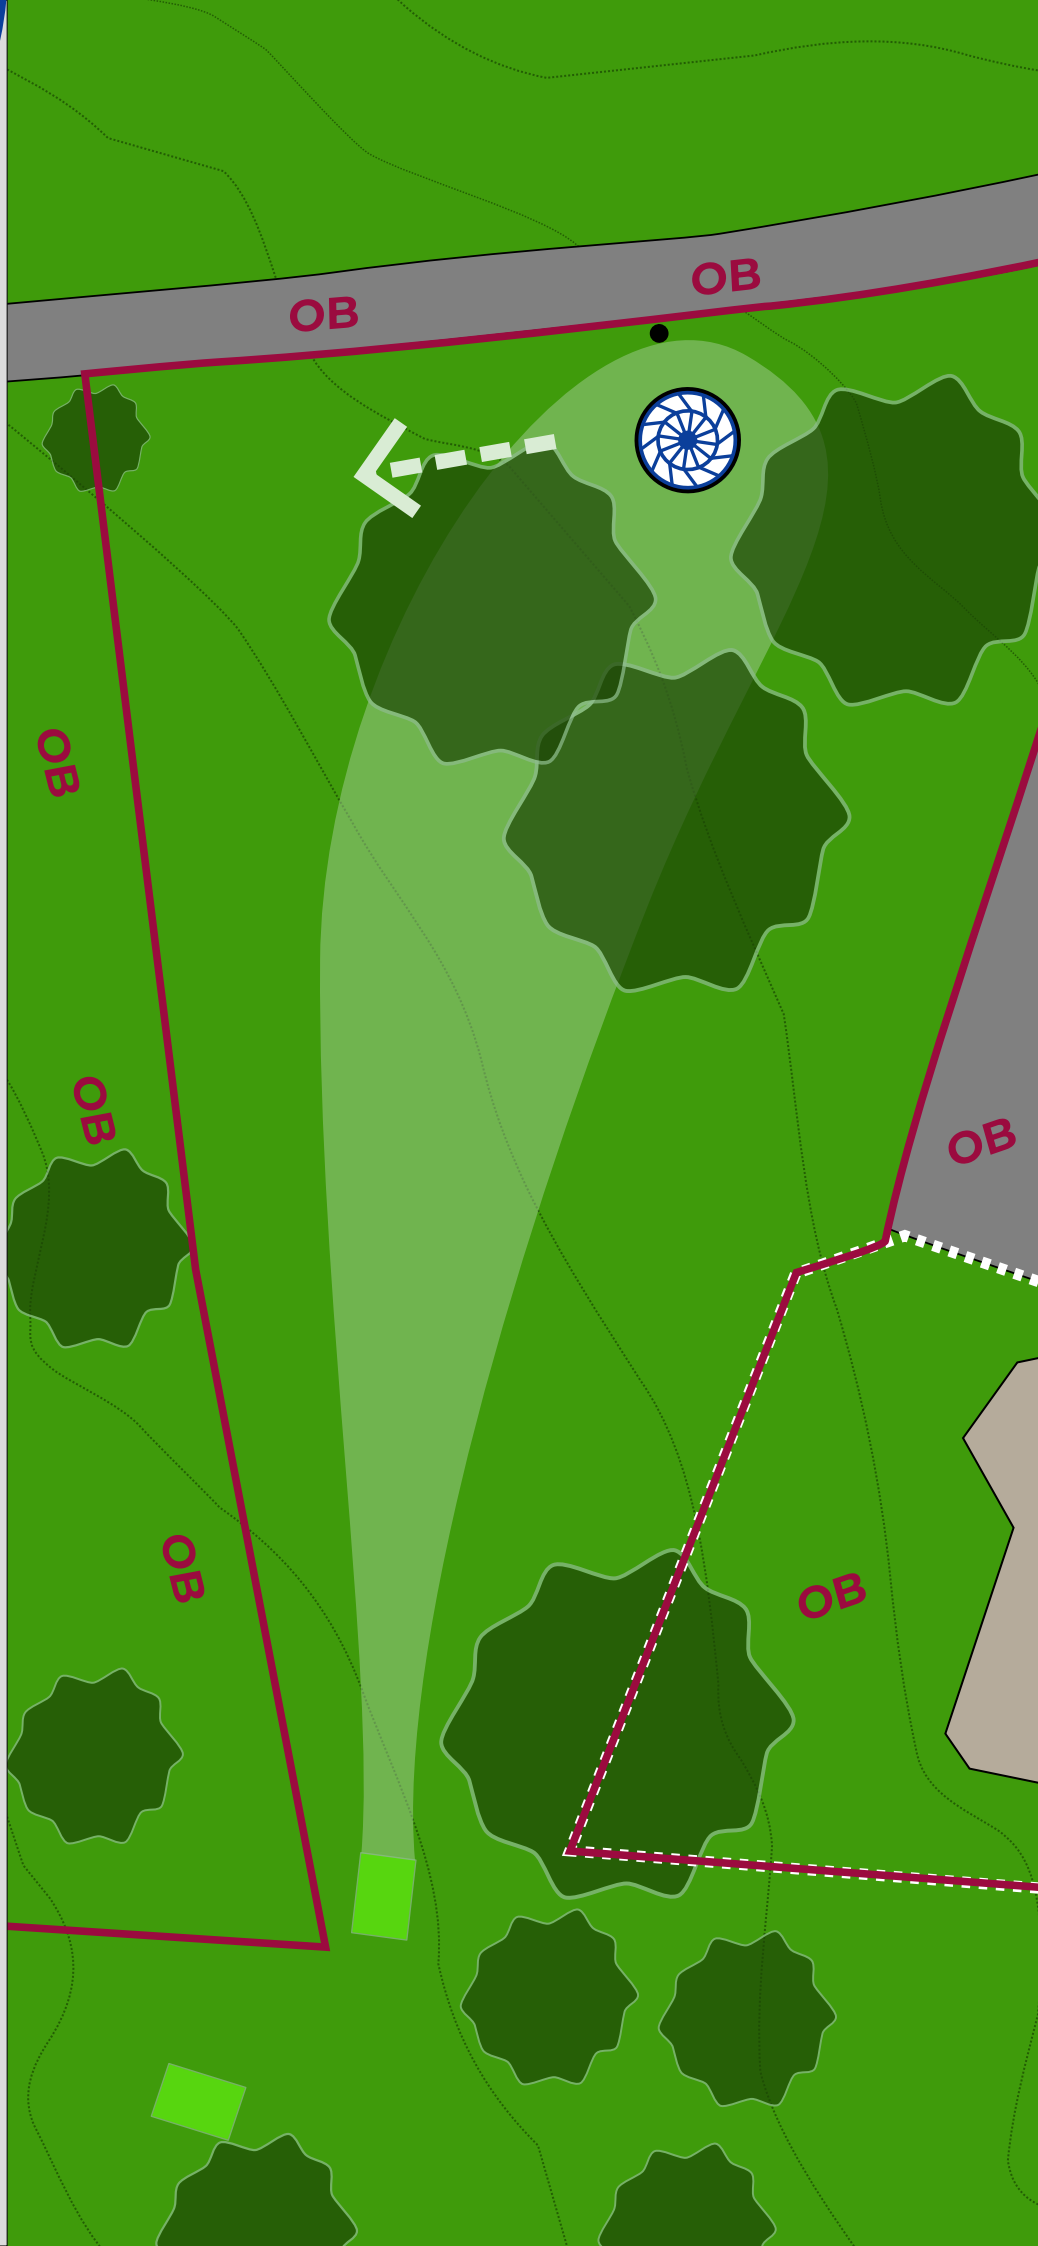

PAR

3

57m

+2m

REGLER

Vær oppmerksom på barnehage. Ikke kast om det er fare for å treffe noen

OB barnehage, til venstre, gangvei og forbi

HULL 11

PAR

3

51m

-2m

REGLER

DOBBEL MANDO
mellom markerte trær
DZ ved bom
OB til venstre og
bak kurv

HULL 12

PAR