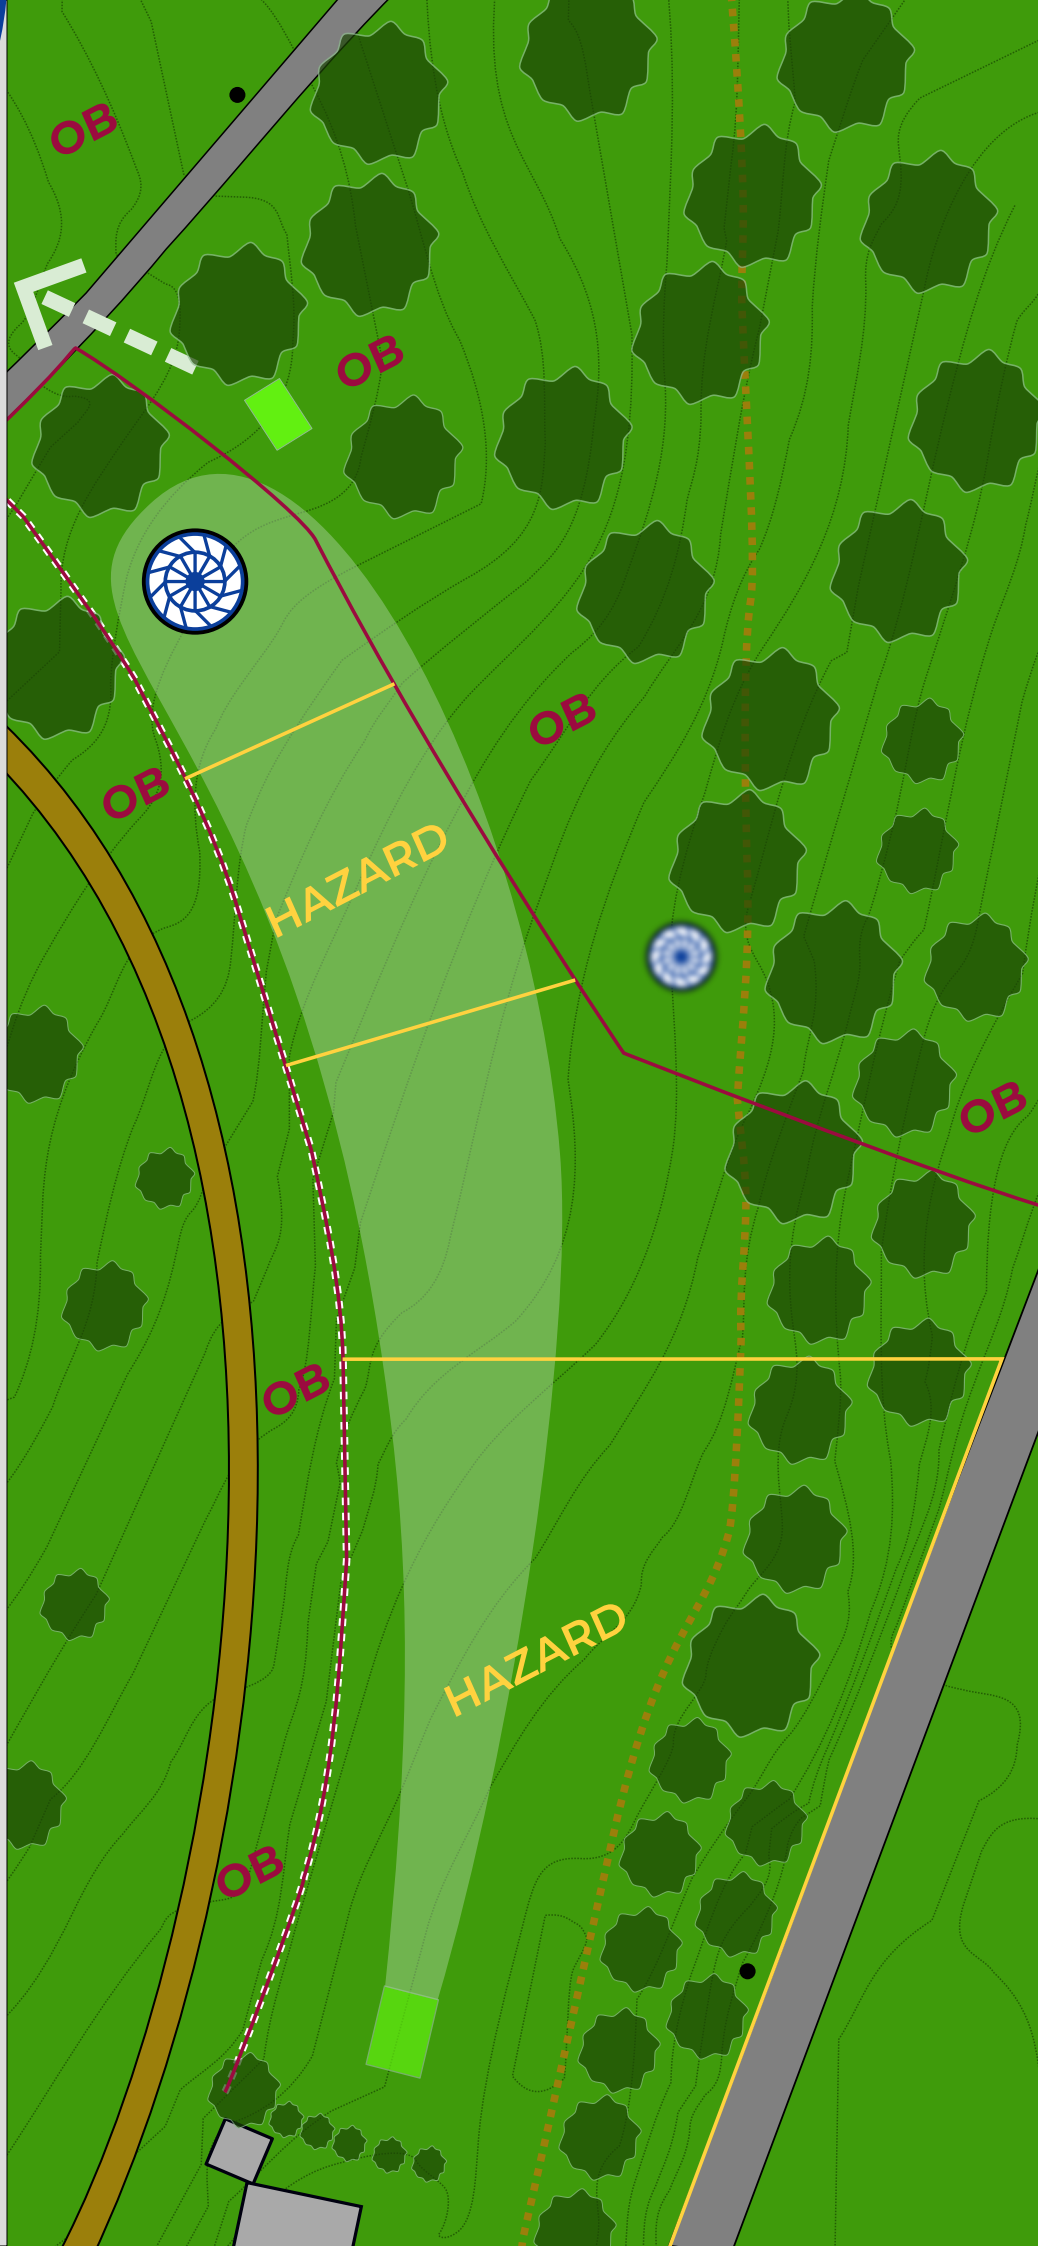

HULL 7

PAR

4

121m

+12m

REGLER

OB gjerde til venstre og forbi markerte pinner

Hazard mellom markerte pinner.