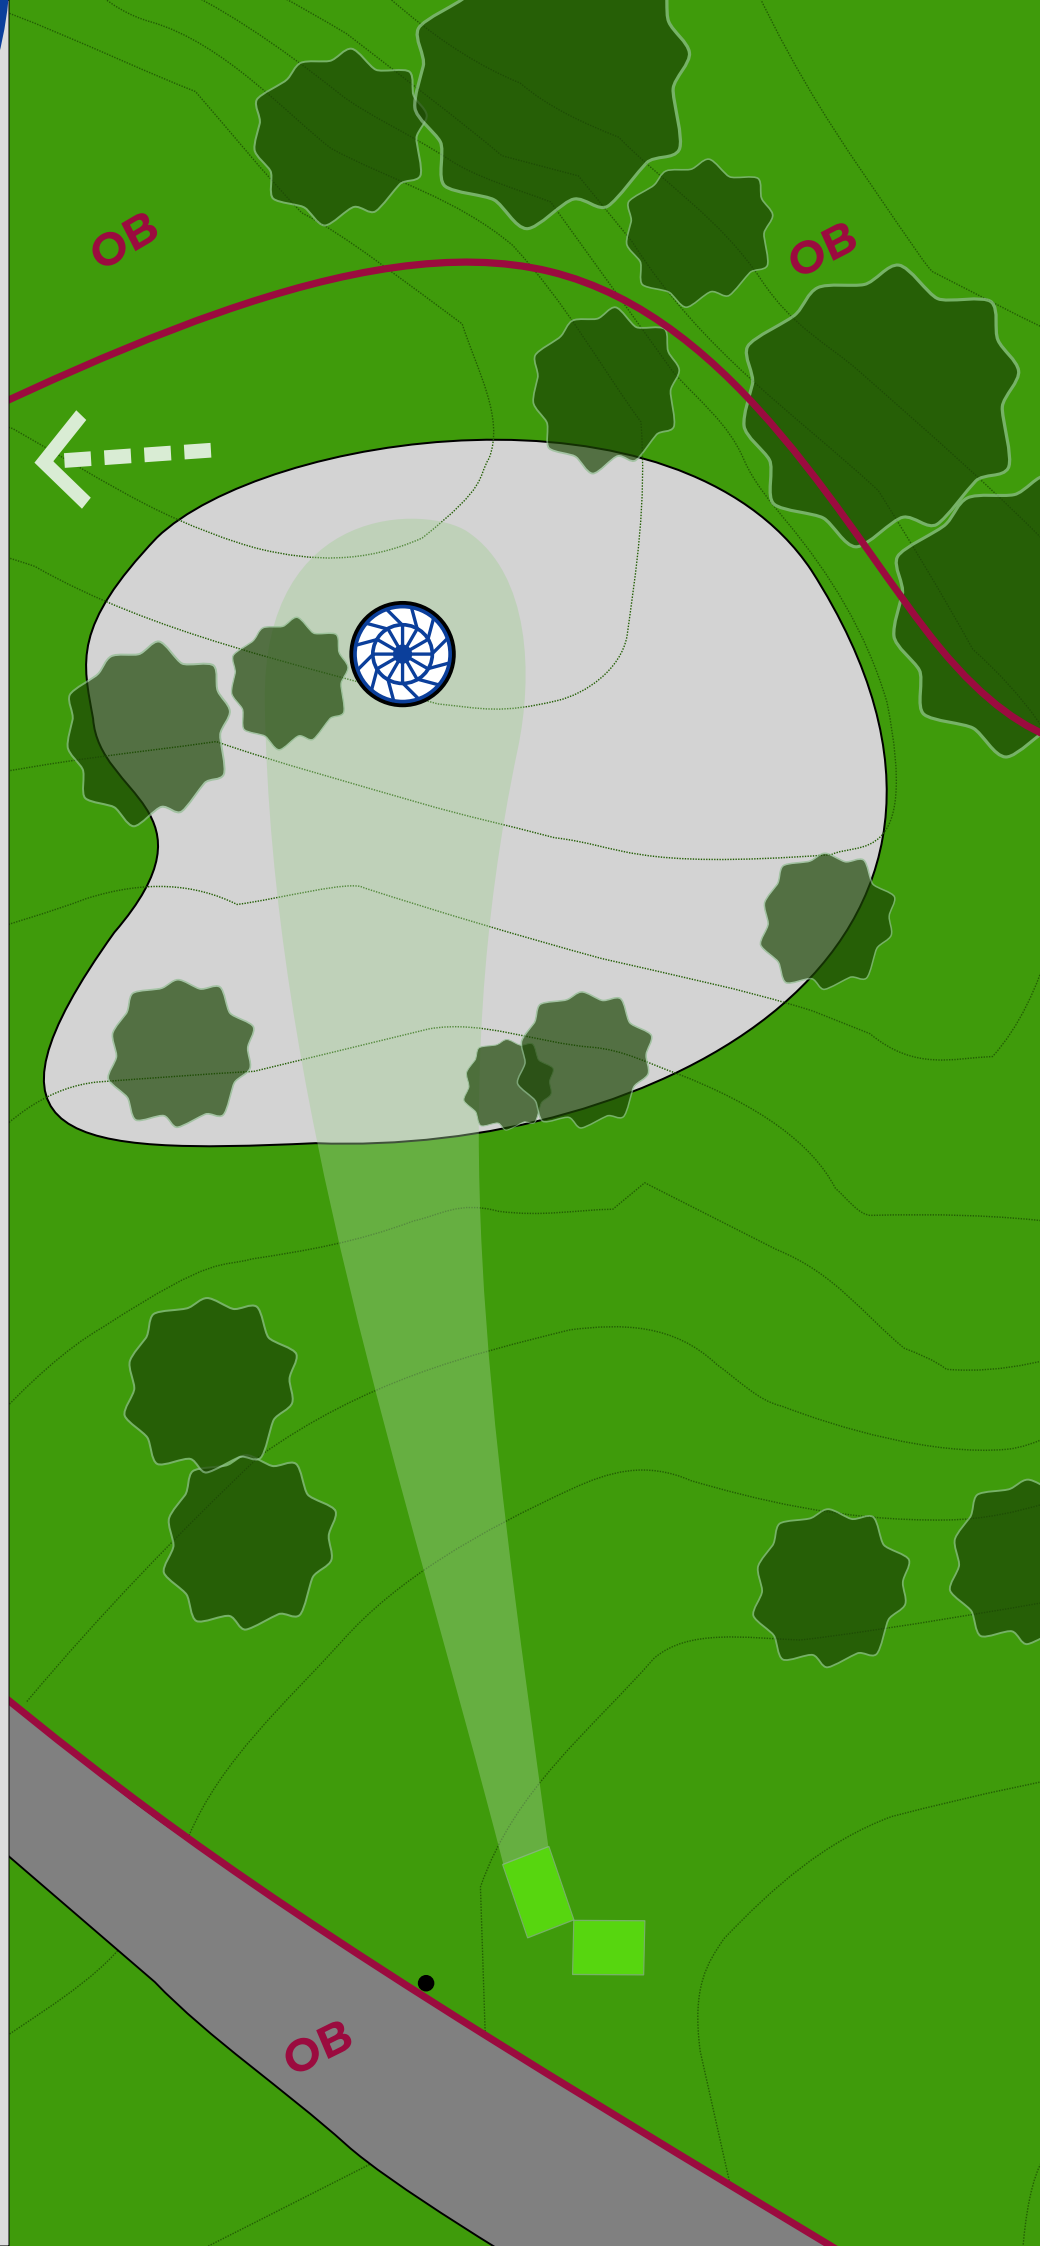

EDK
MayPair 2026

**HULL
5**

PAR

3

50m

+8m

REGLER

OB gangvei og forbi,
bak kurv