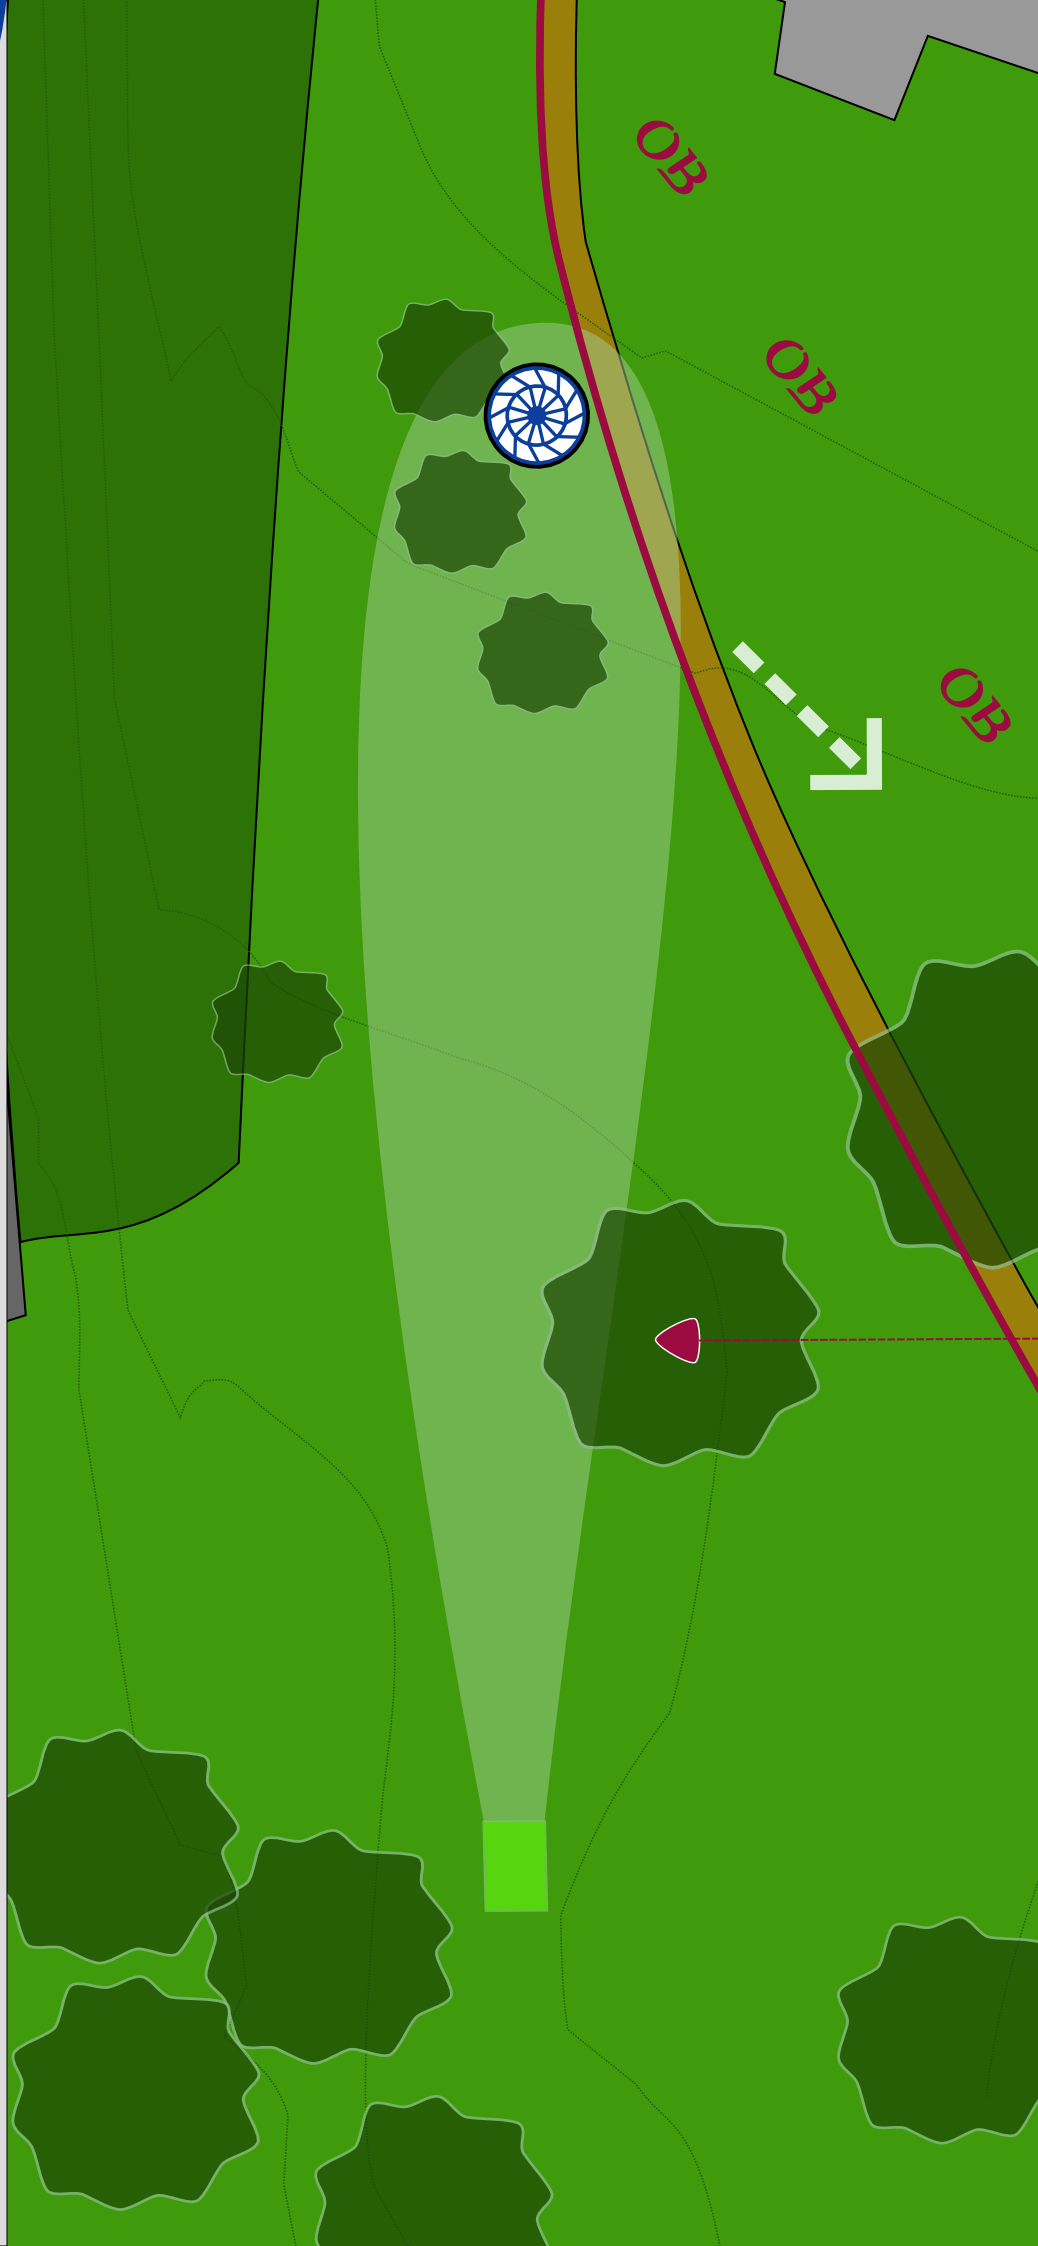

PAR

3

60m

-1m

REGLER

Ikke kast hvis det er
noen på gangsti

MANDO til venstre
for markert tre
RETEE ved bom
OB gangsti og forbi

HULL 3