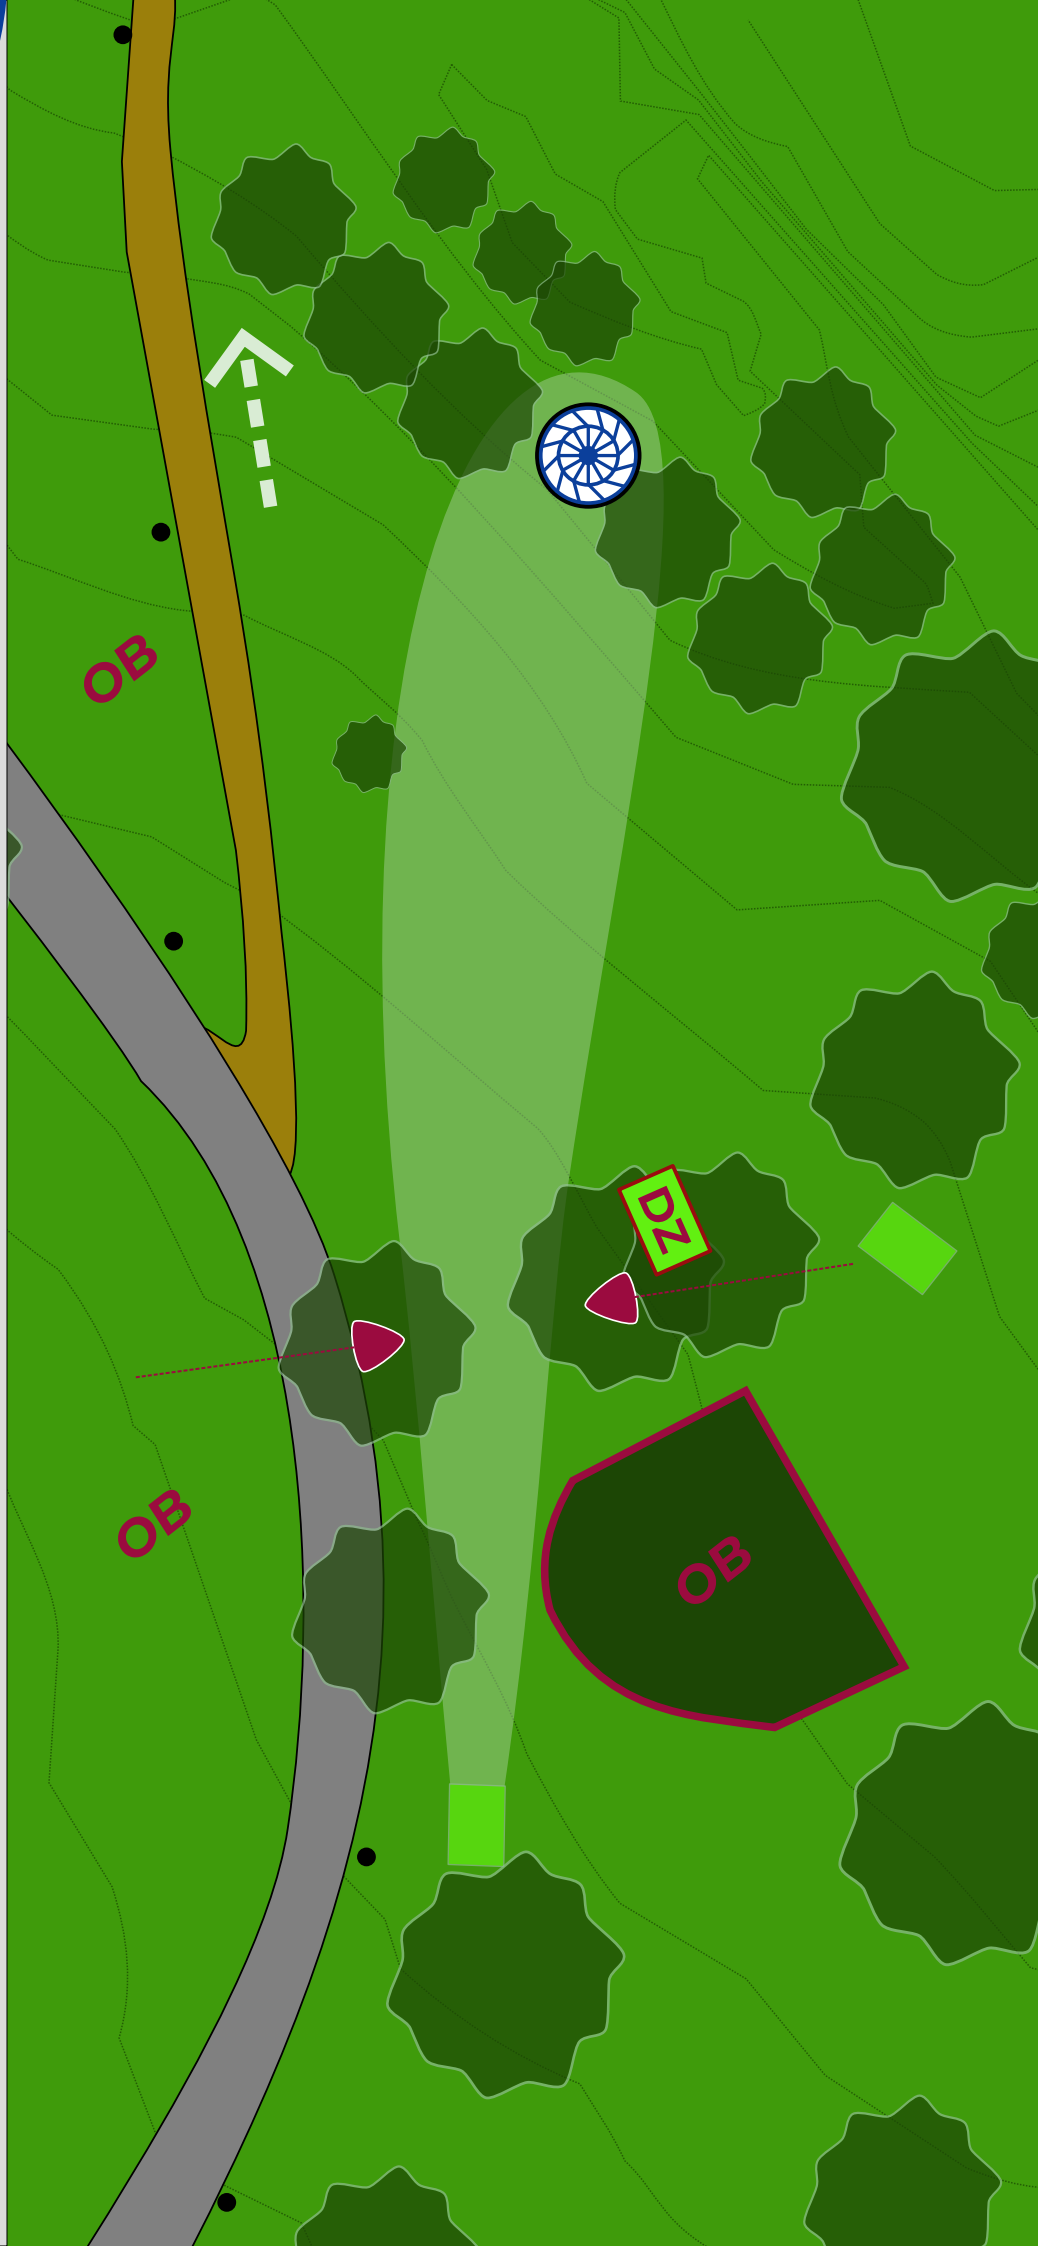

PAR

3

60m

-1m

REGLER

Ikke kast hvis det er
noen på gangsti

MANDO til venstre
for markert tre
RETEE ved bom
OB gangsti og forbi

HULL 3

PAR

3

60m

+6m

REGLER

Ikke kast hvis det er noen på gangvei/sti

DOBBEL MANDO
mellom markerte trær
DZ ved bom
OB gangvei/sti og forbi,
treningsstativ

HULL 4