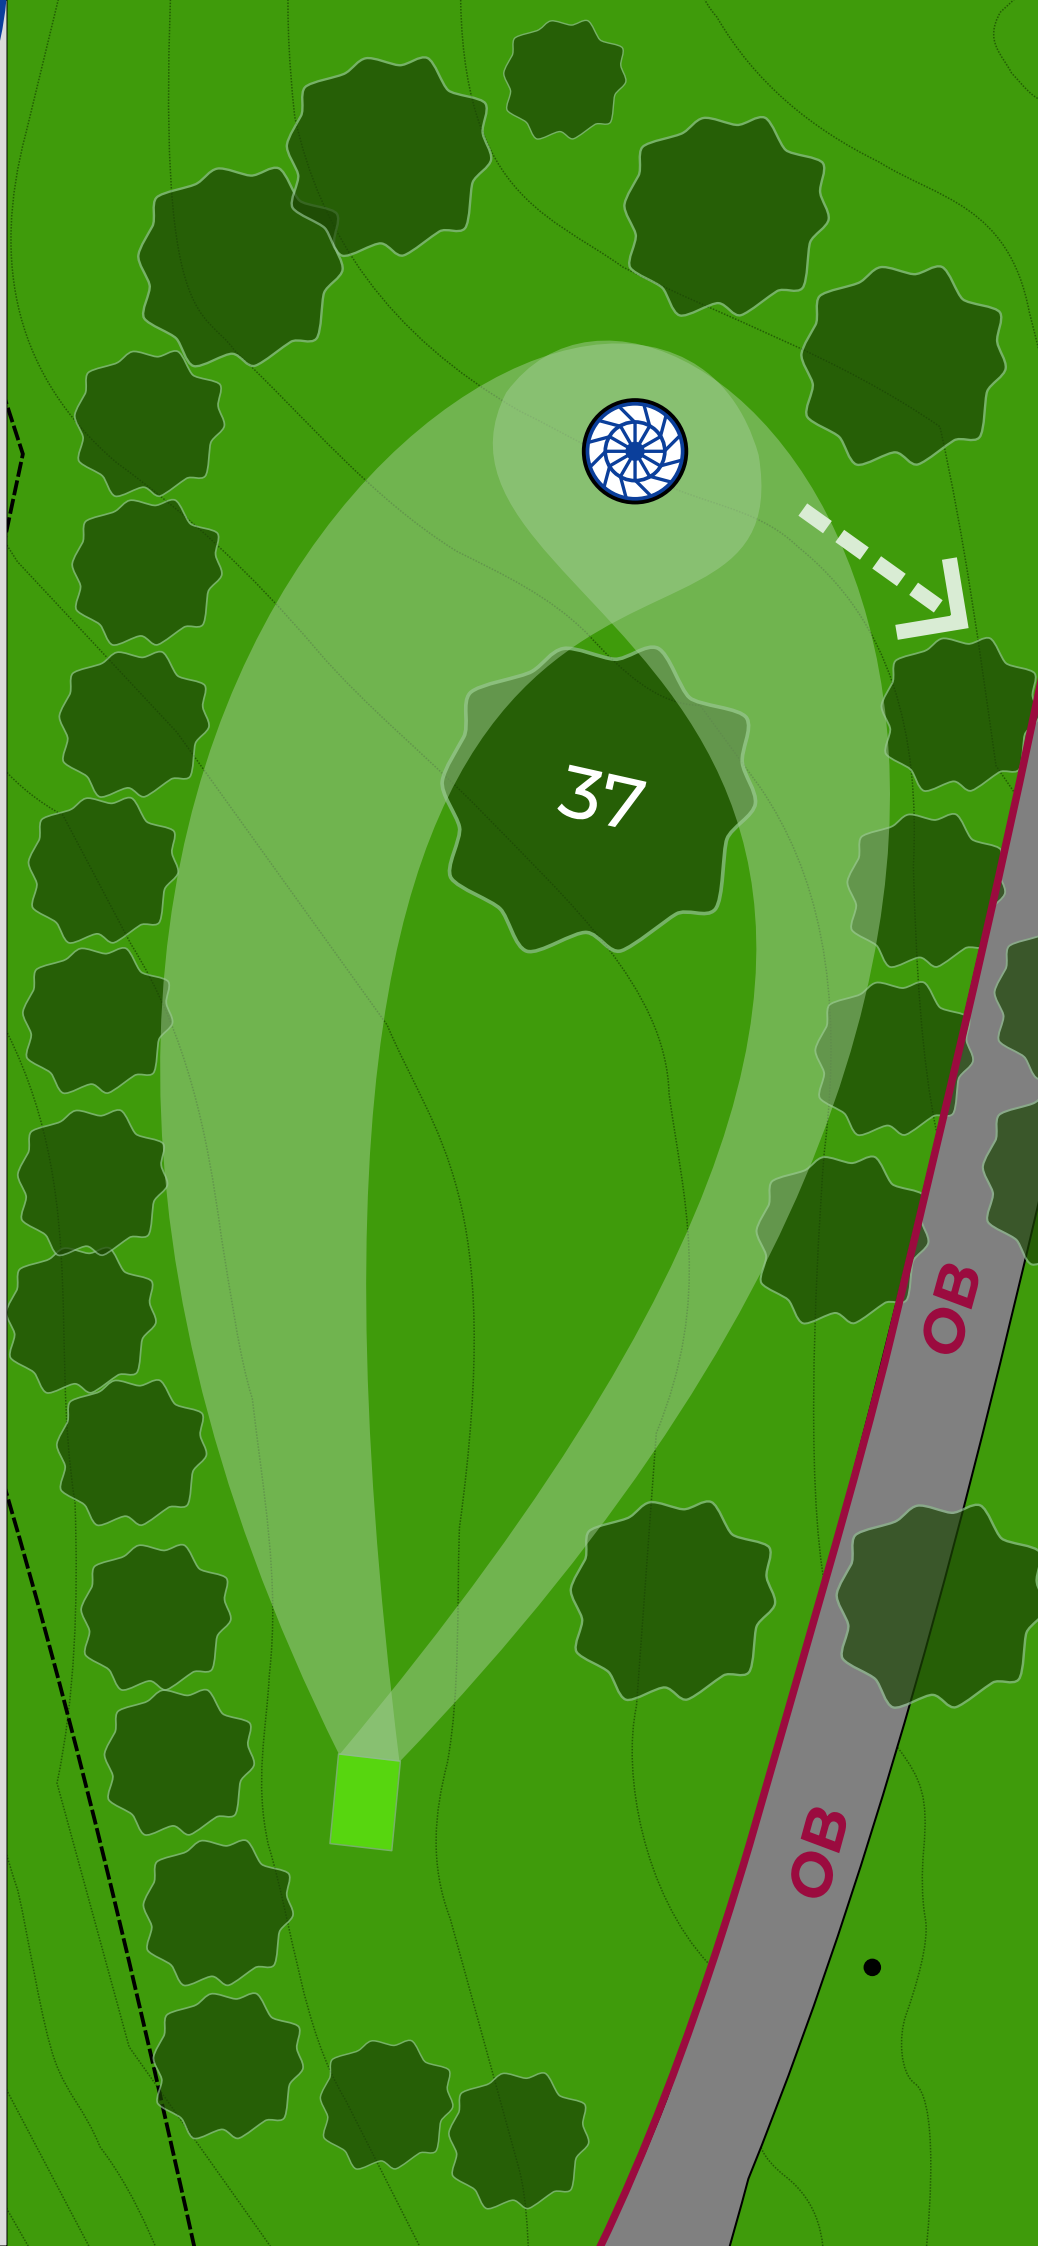

PAR

3

54m

+4m

REGLER

OB gangvei og forbi

EDK
MayPair 2026

**HULL
5**