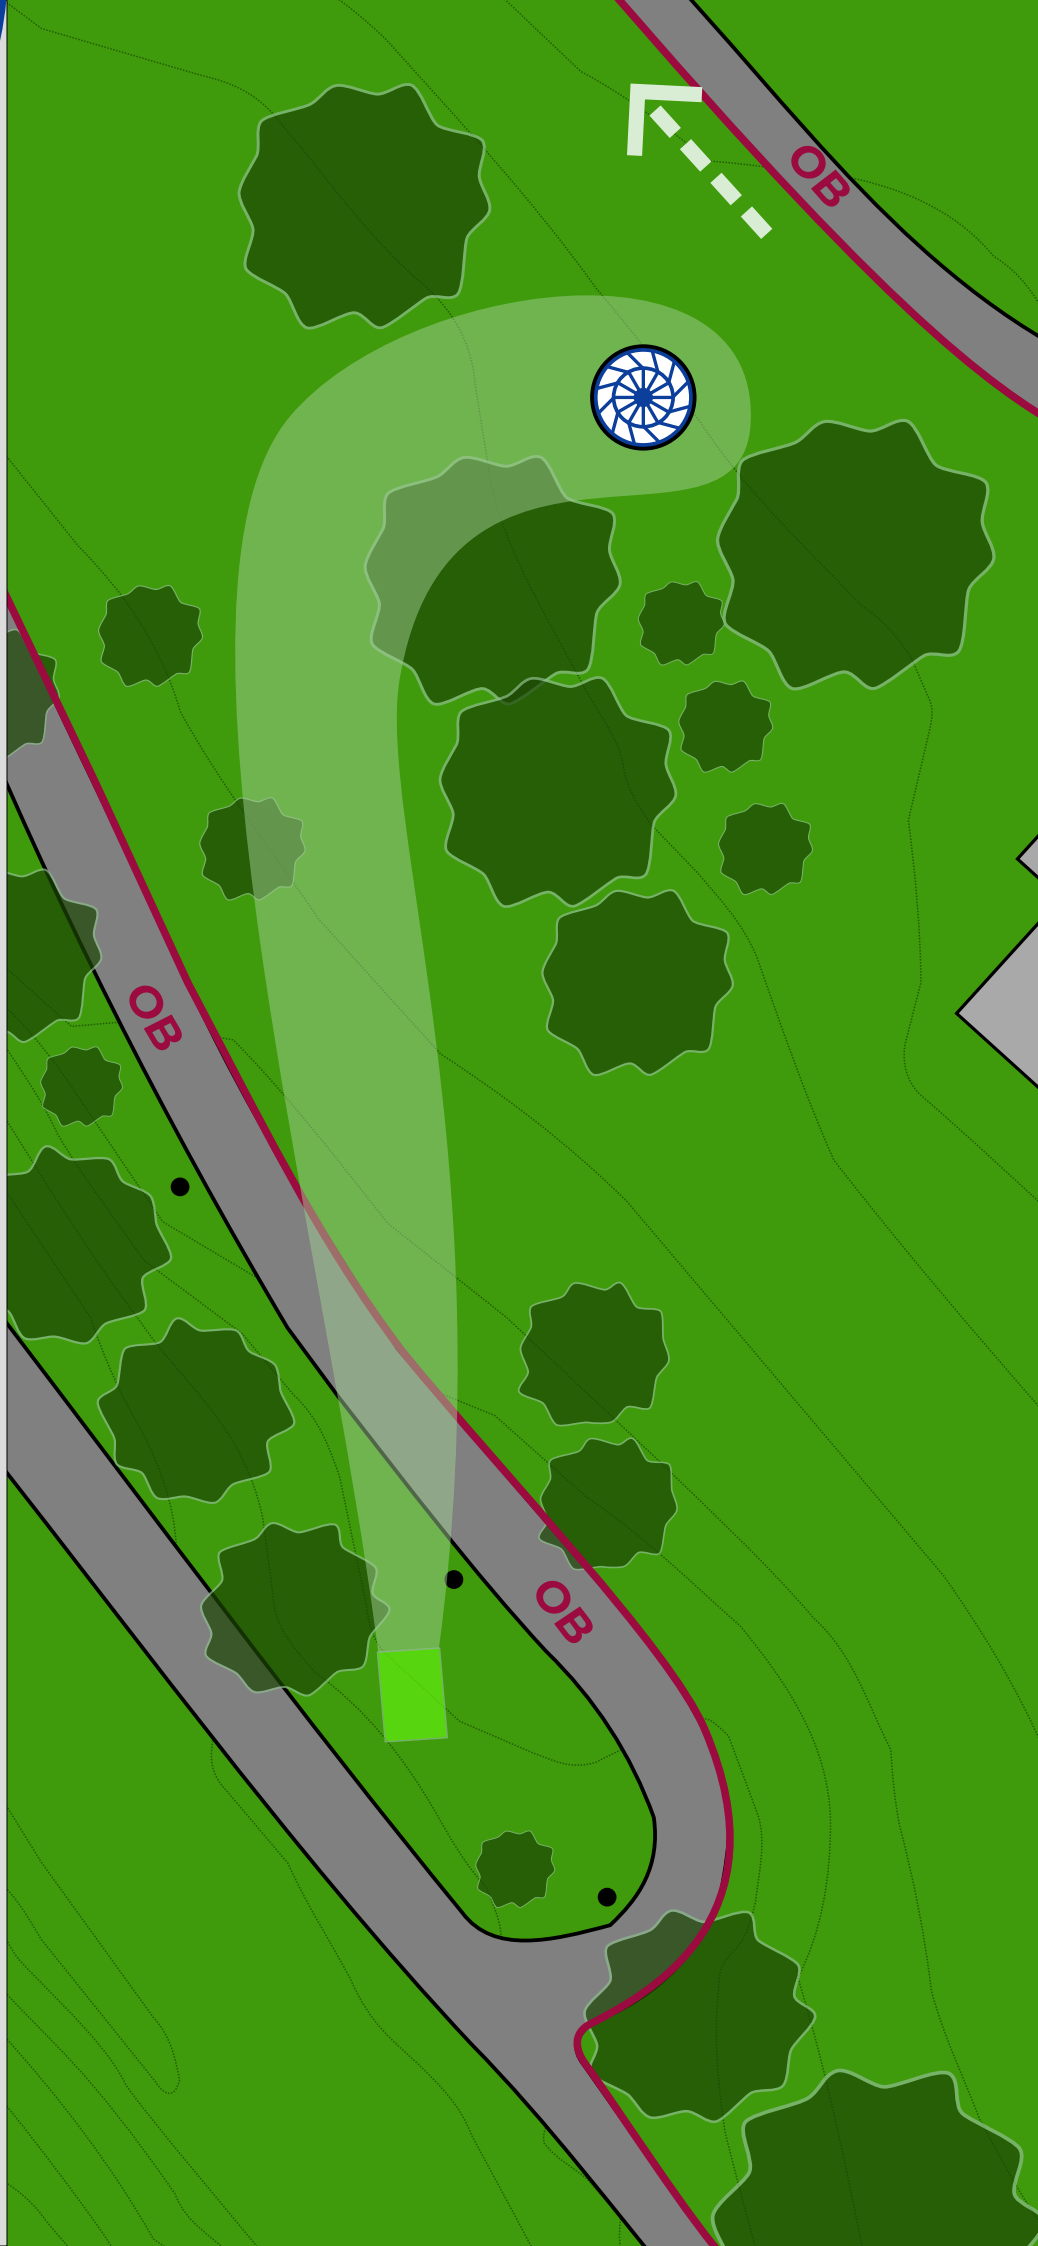

HULL 17

PAR

3

66m

-4m

REGLER

Ikke kast hvis det er noen på gangveier

OB på gangveier og forbi **RETEE** hvis disc aldri har vært god