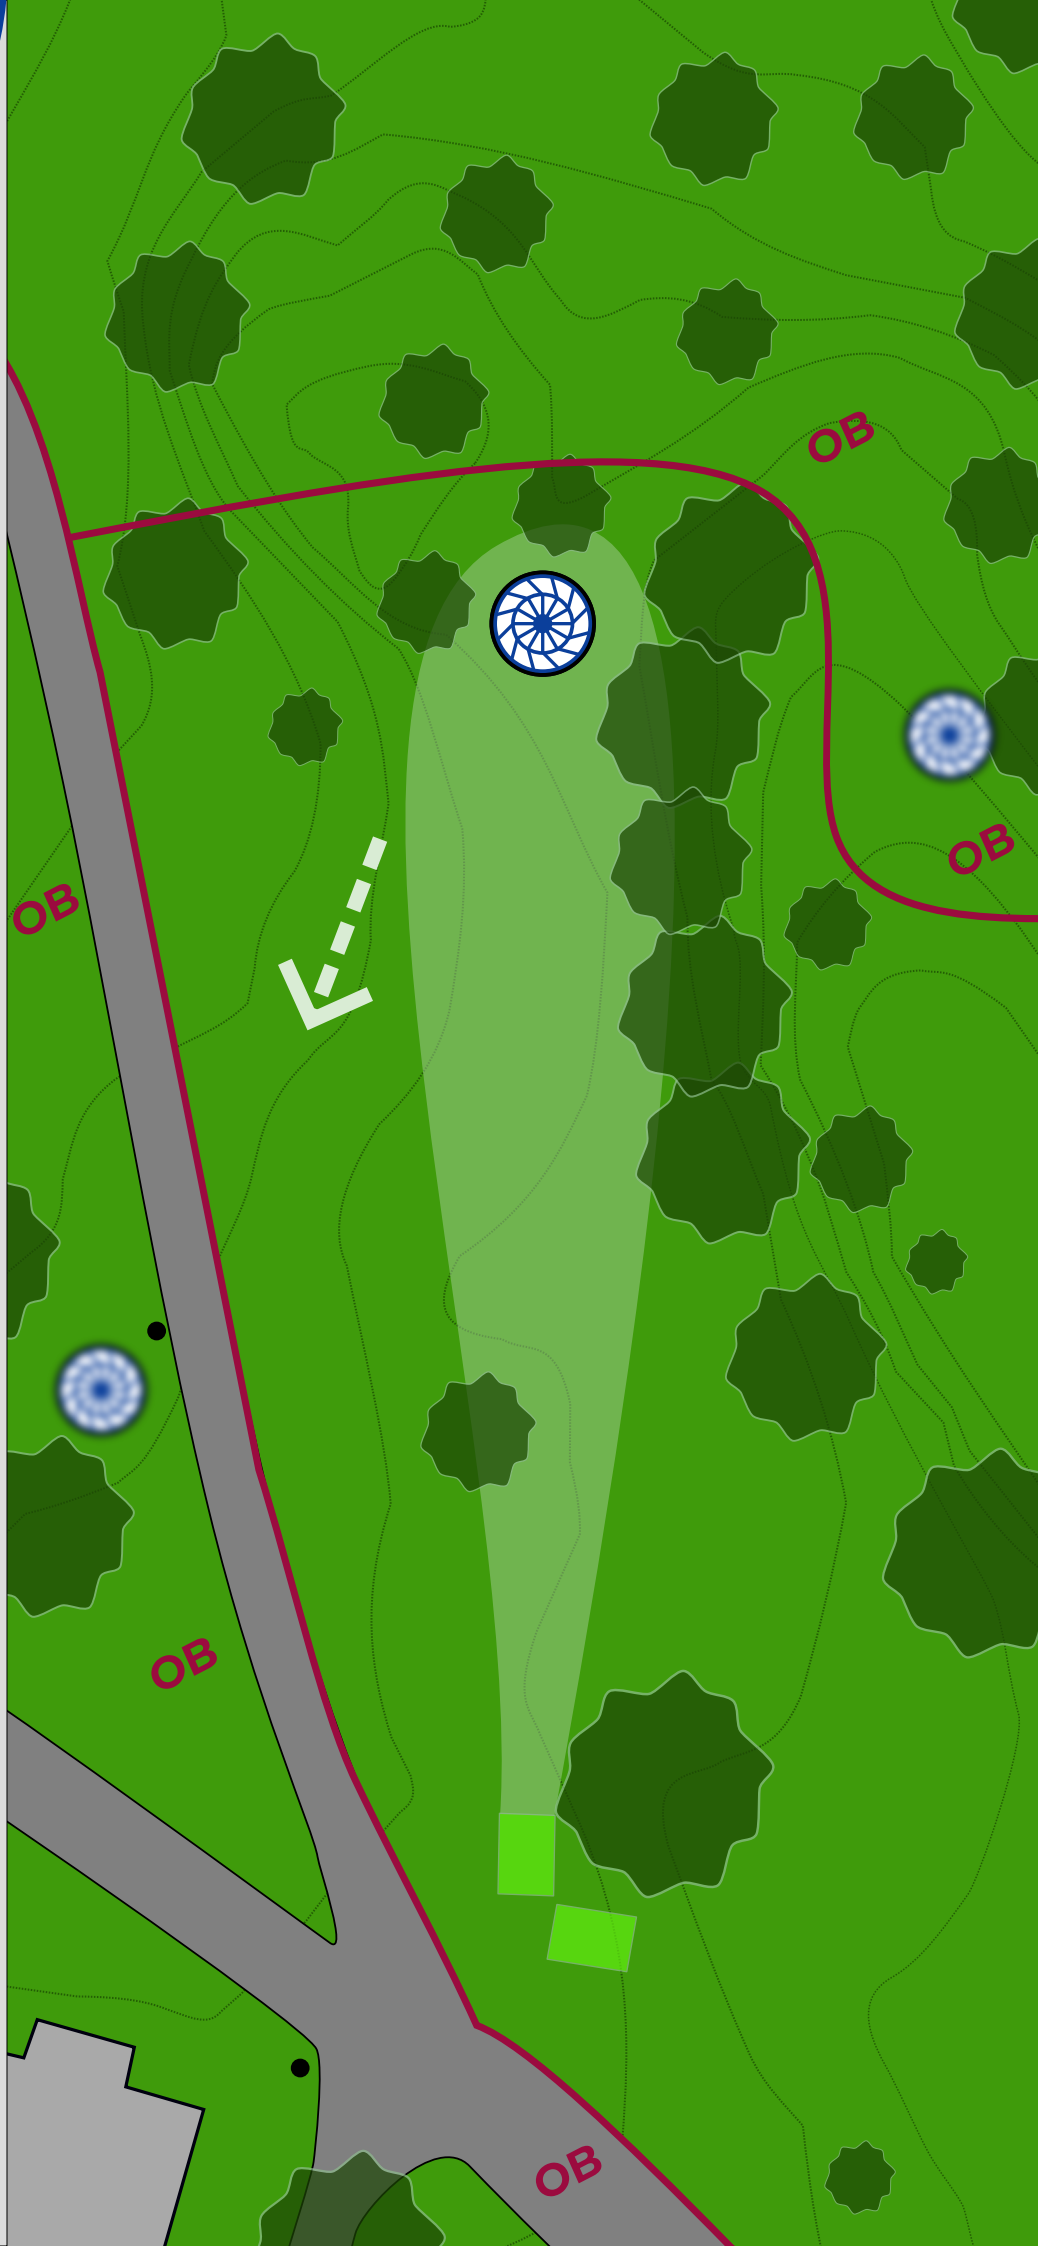

HULL 9

PAR

3

59m

-2m

REGLER

OB bak kurv,
gangvei og forbi