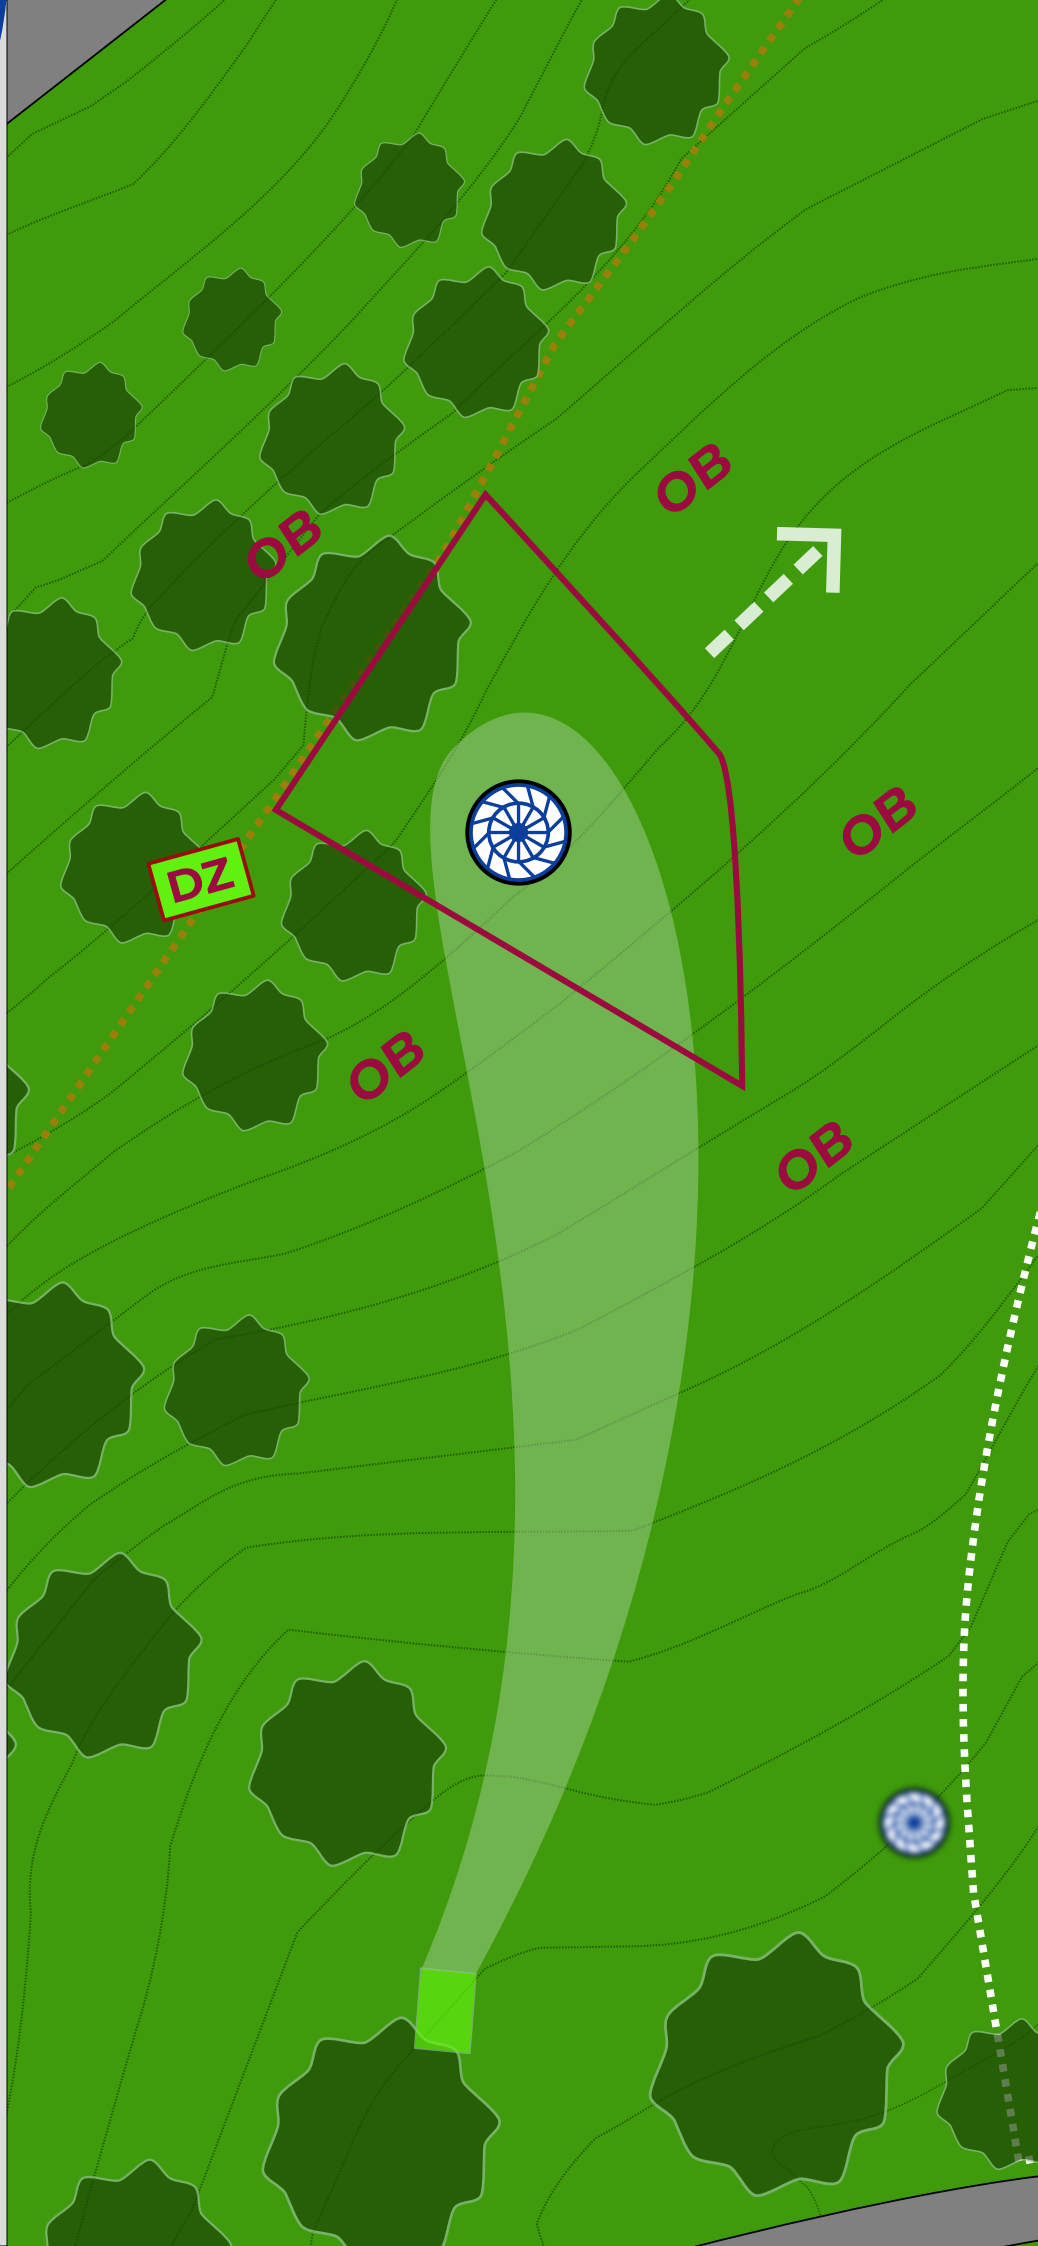

HULL 7

PAR

4

121m

+12m

REGLER

OB gjerde til venstre og forbi markerte pinner

Hazard mellom markerte pinner.