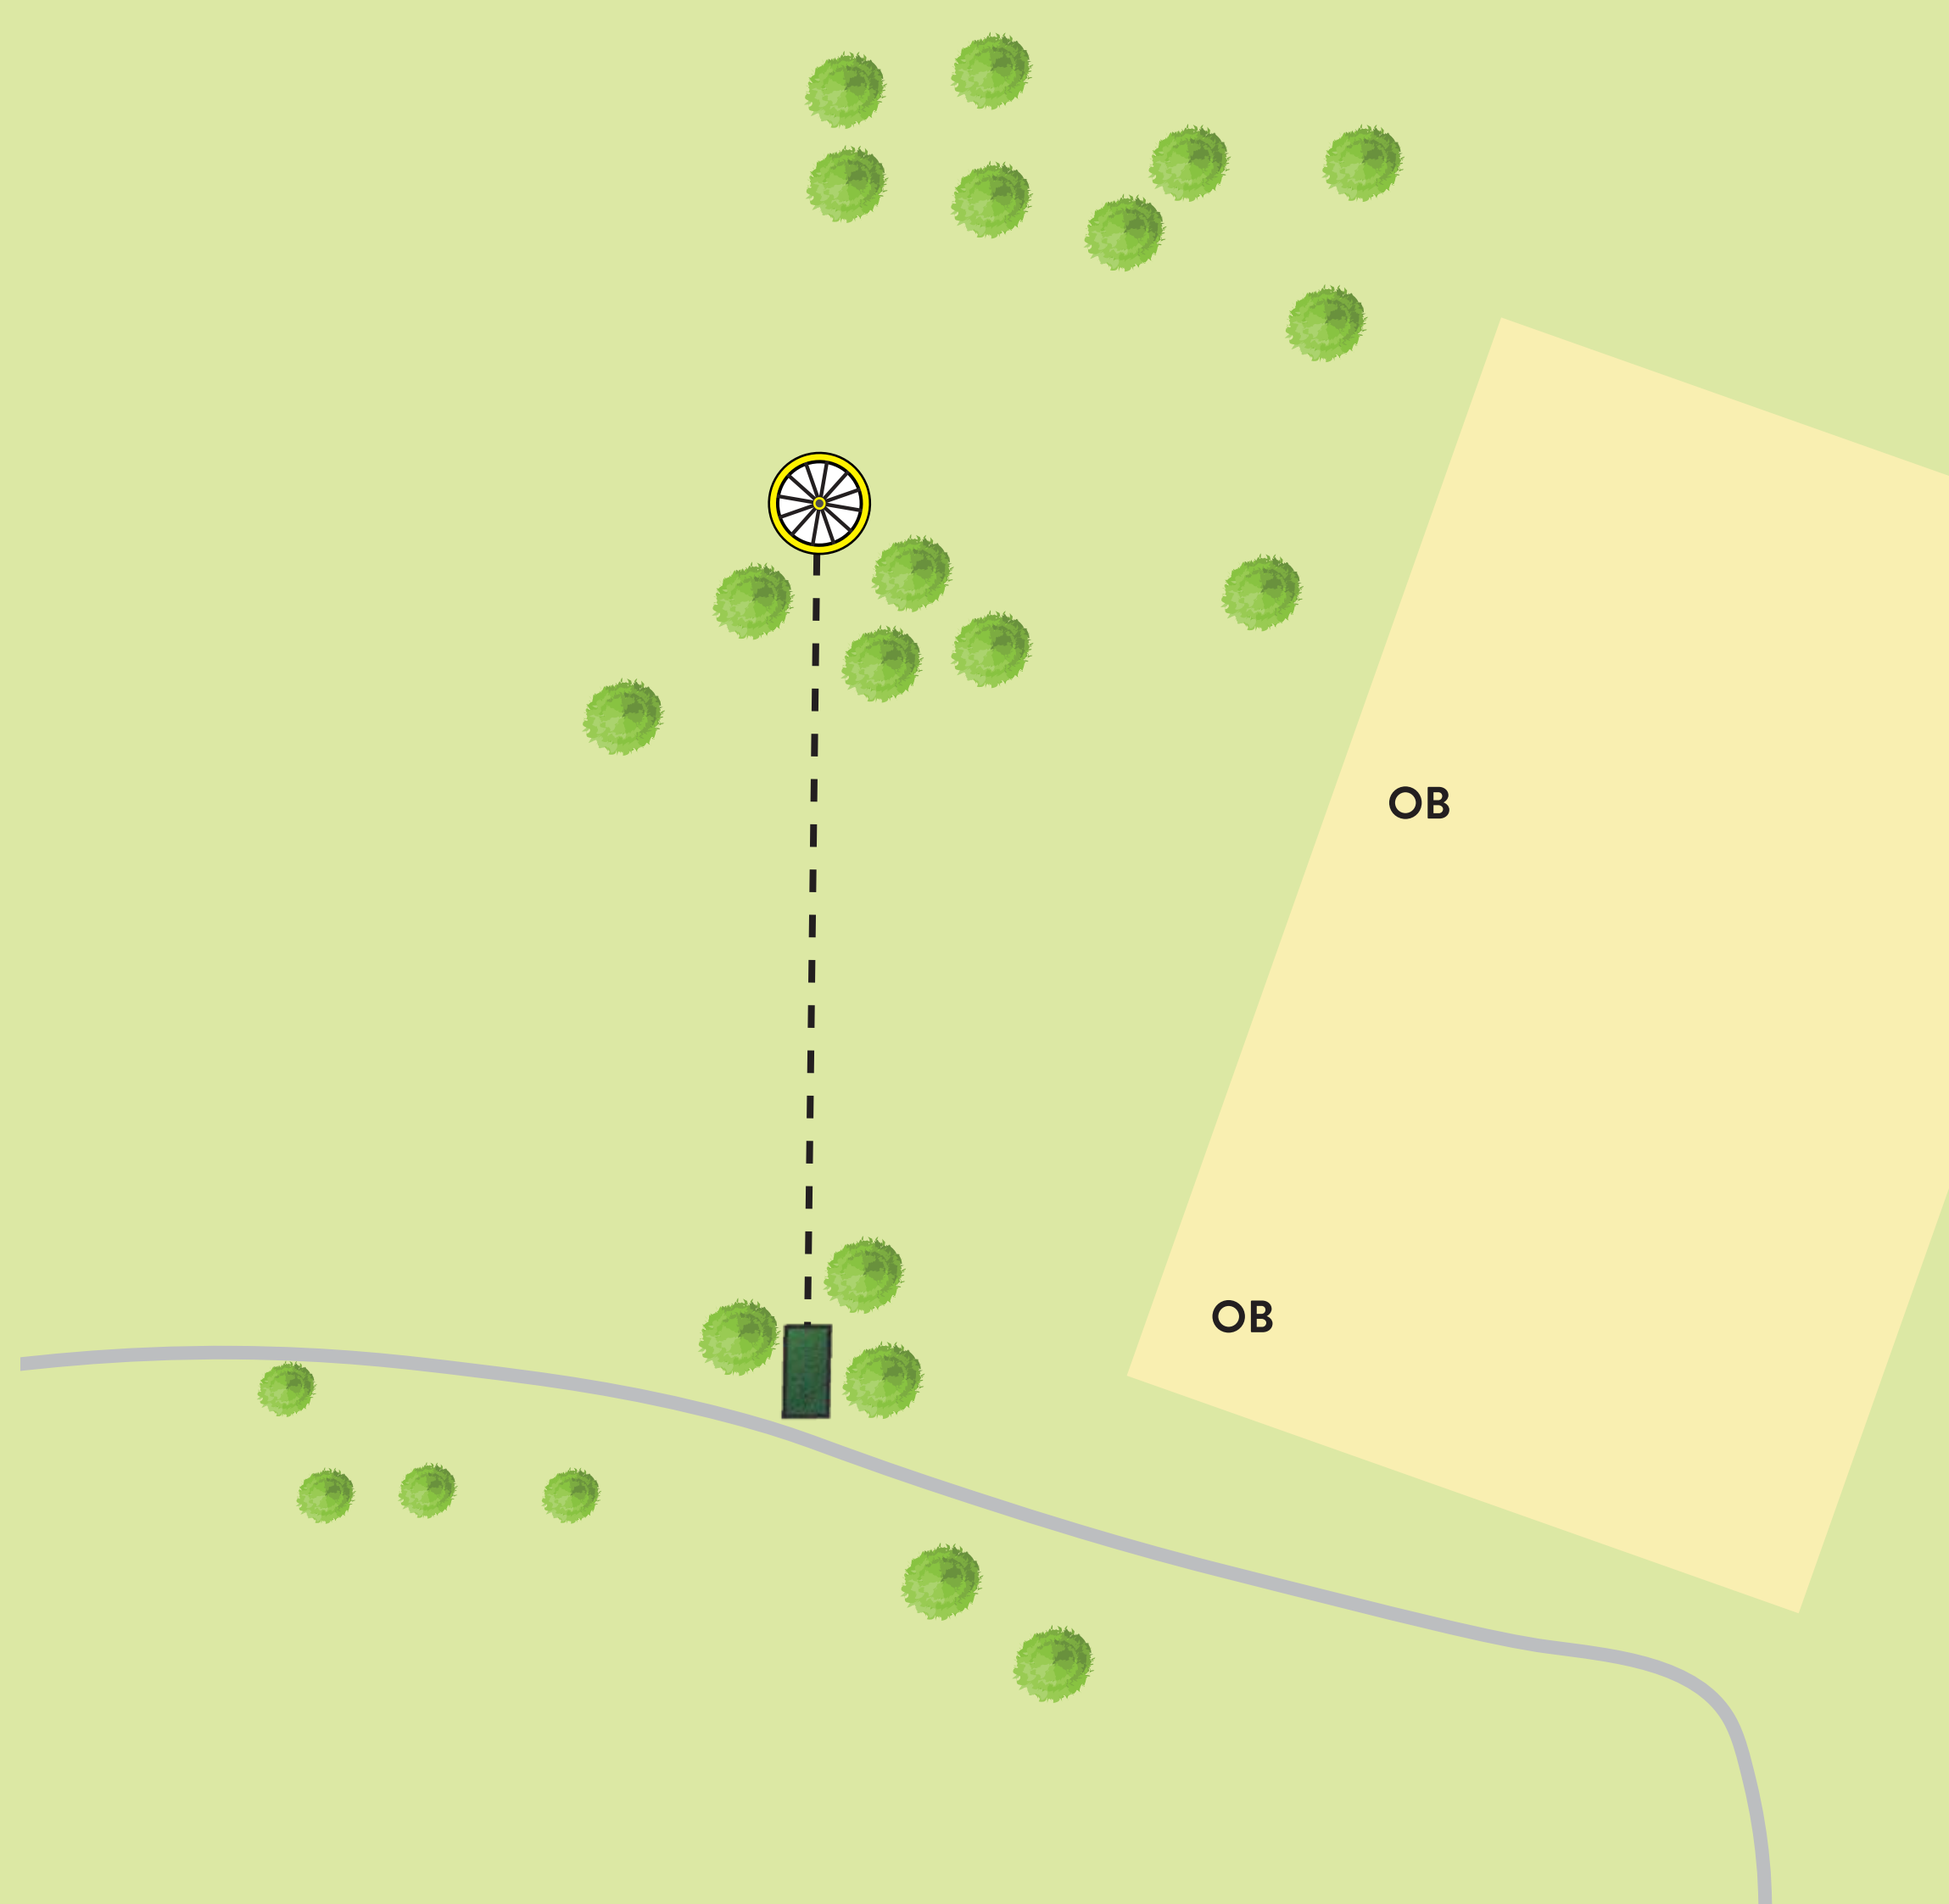

Ved bom, spill fra DropZone.

OB på og over markert bil og gangvei samt markert område ved kurv.

OB rundt kurv spilles som vanlig OB.

- ! Ta hensyn til andre brukere av området og banen.
- ! Kast kun når det er klar bane og ikke fare for å treffe andre.

STOVNER

DISCGOLFPARK

8

Par 3

75 m

Regler for hull

OB på markert grusbane.

! Ta hensyn til andre brukere av området og banen.
Kast kun når det er klar bane og ikke fare for å treffe andre.

Ta hensyn til andre brukere av området og banen.
Kast kun når det er klar bane og ikke fare for å treffe andre.

STOVNER

DISCGOLFPARK

10

Par 4

165 m

Regler for hull

1. Mandatory til høyre for markert tre. Ved bom, spill fra siste markerte lie.
2. Mandatory mellom markerte trær. Ved bom, spill fra DropZone