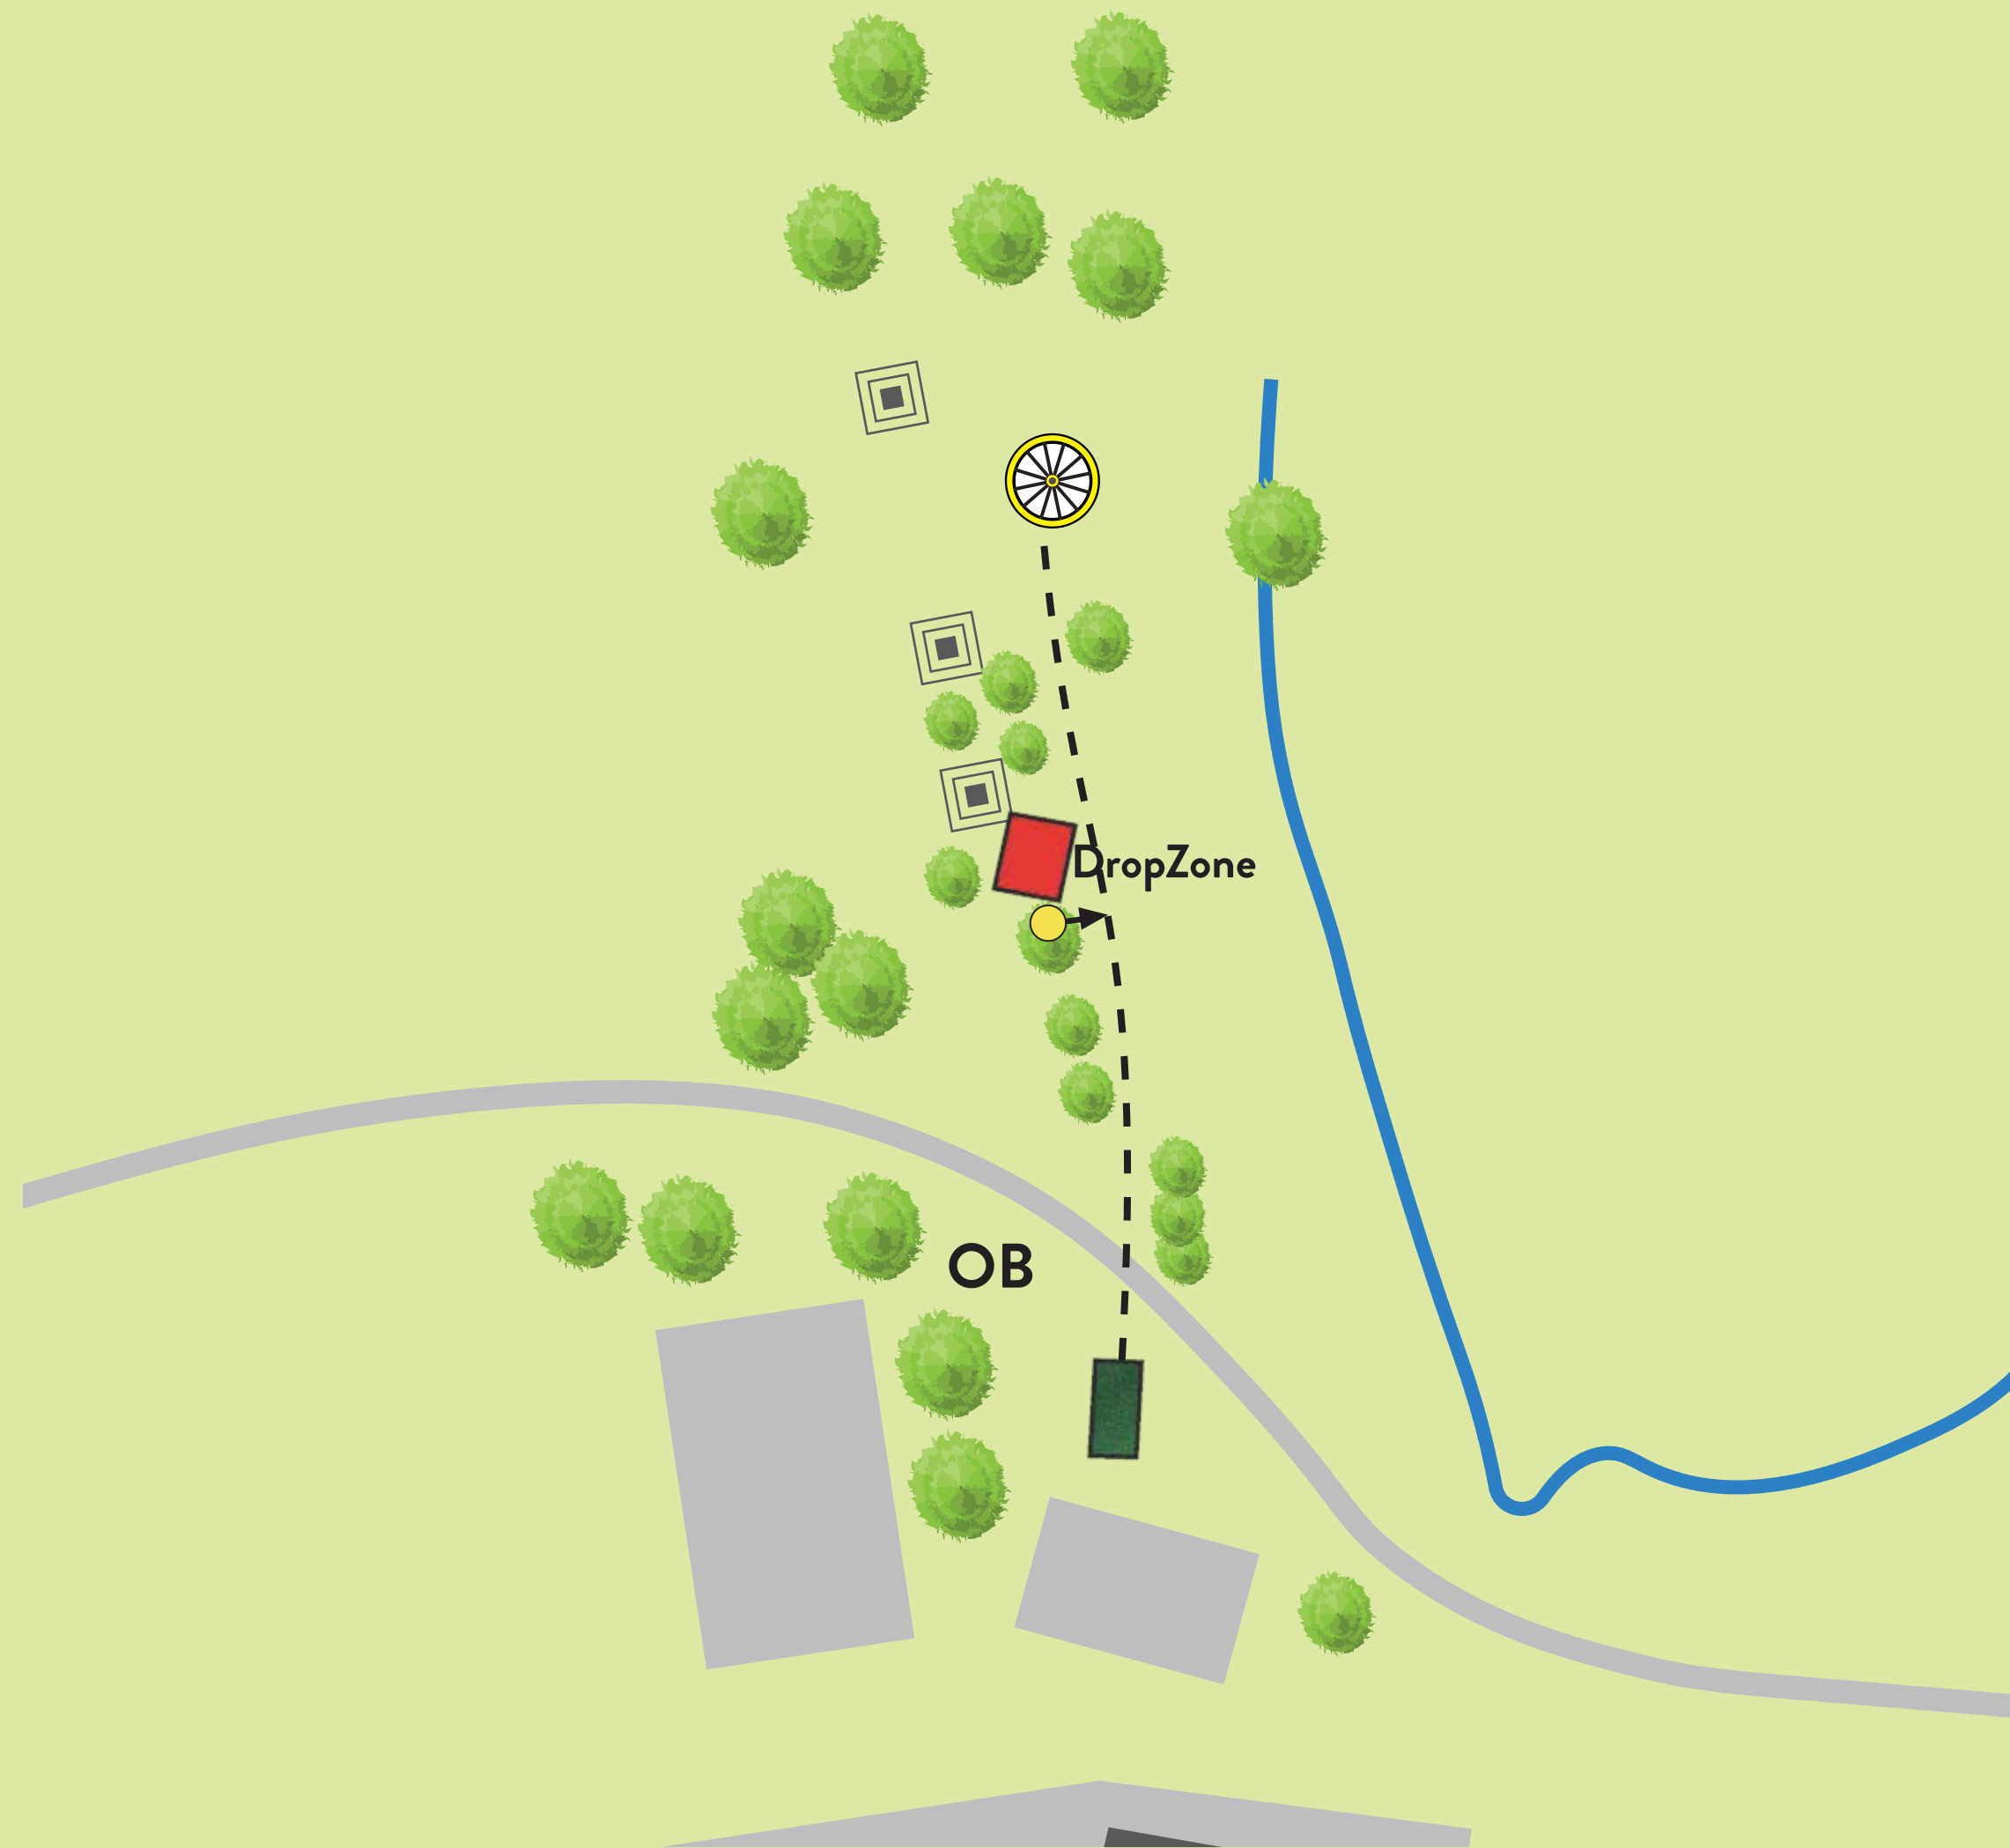

STOVNER DISCGOLFPARK

15

Par 3

98 m

Regler for hull

OB på og over gangvei og i hager.

! Ta hensyn til andre brukere av området og banen.
Kast kun når det er klar bane og ikke fare for å treffe andre.

STOVNER

DISCGOLFPARK

16

Par 3

66 m

Regler for hull

Mandatory til høyre for markert stolpe på mast.

Ved bom, spill fra DropZone.

OB på og over gangvei.

Ta hensyn til andre brukere av området og banen.
Kast kun når det er klar bane og ikke fare for å treffe andre.

STOVNER

DISCGOLFPARK

17

Par 3

71 m

Regler for hull

OB "Øy". Discen må falle til ro innenfor godt område. Ved bom, spill fra DropZone.

Vanlig OB regel fra DropZone og ved spill innenfor godt området.

Ta hensyn til andre brukere av området og banen.
Kast kun når det er klar bane og ikke fare for å treffe andre.

STOVNER

DISCGOLFPARK

18

Par 3