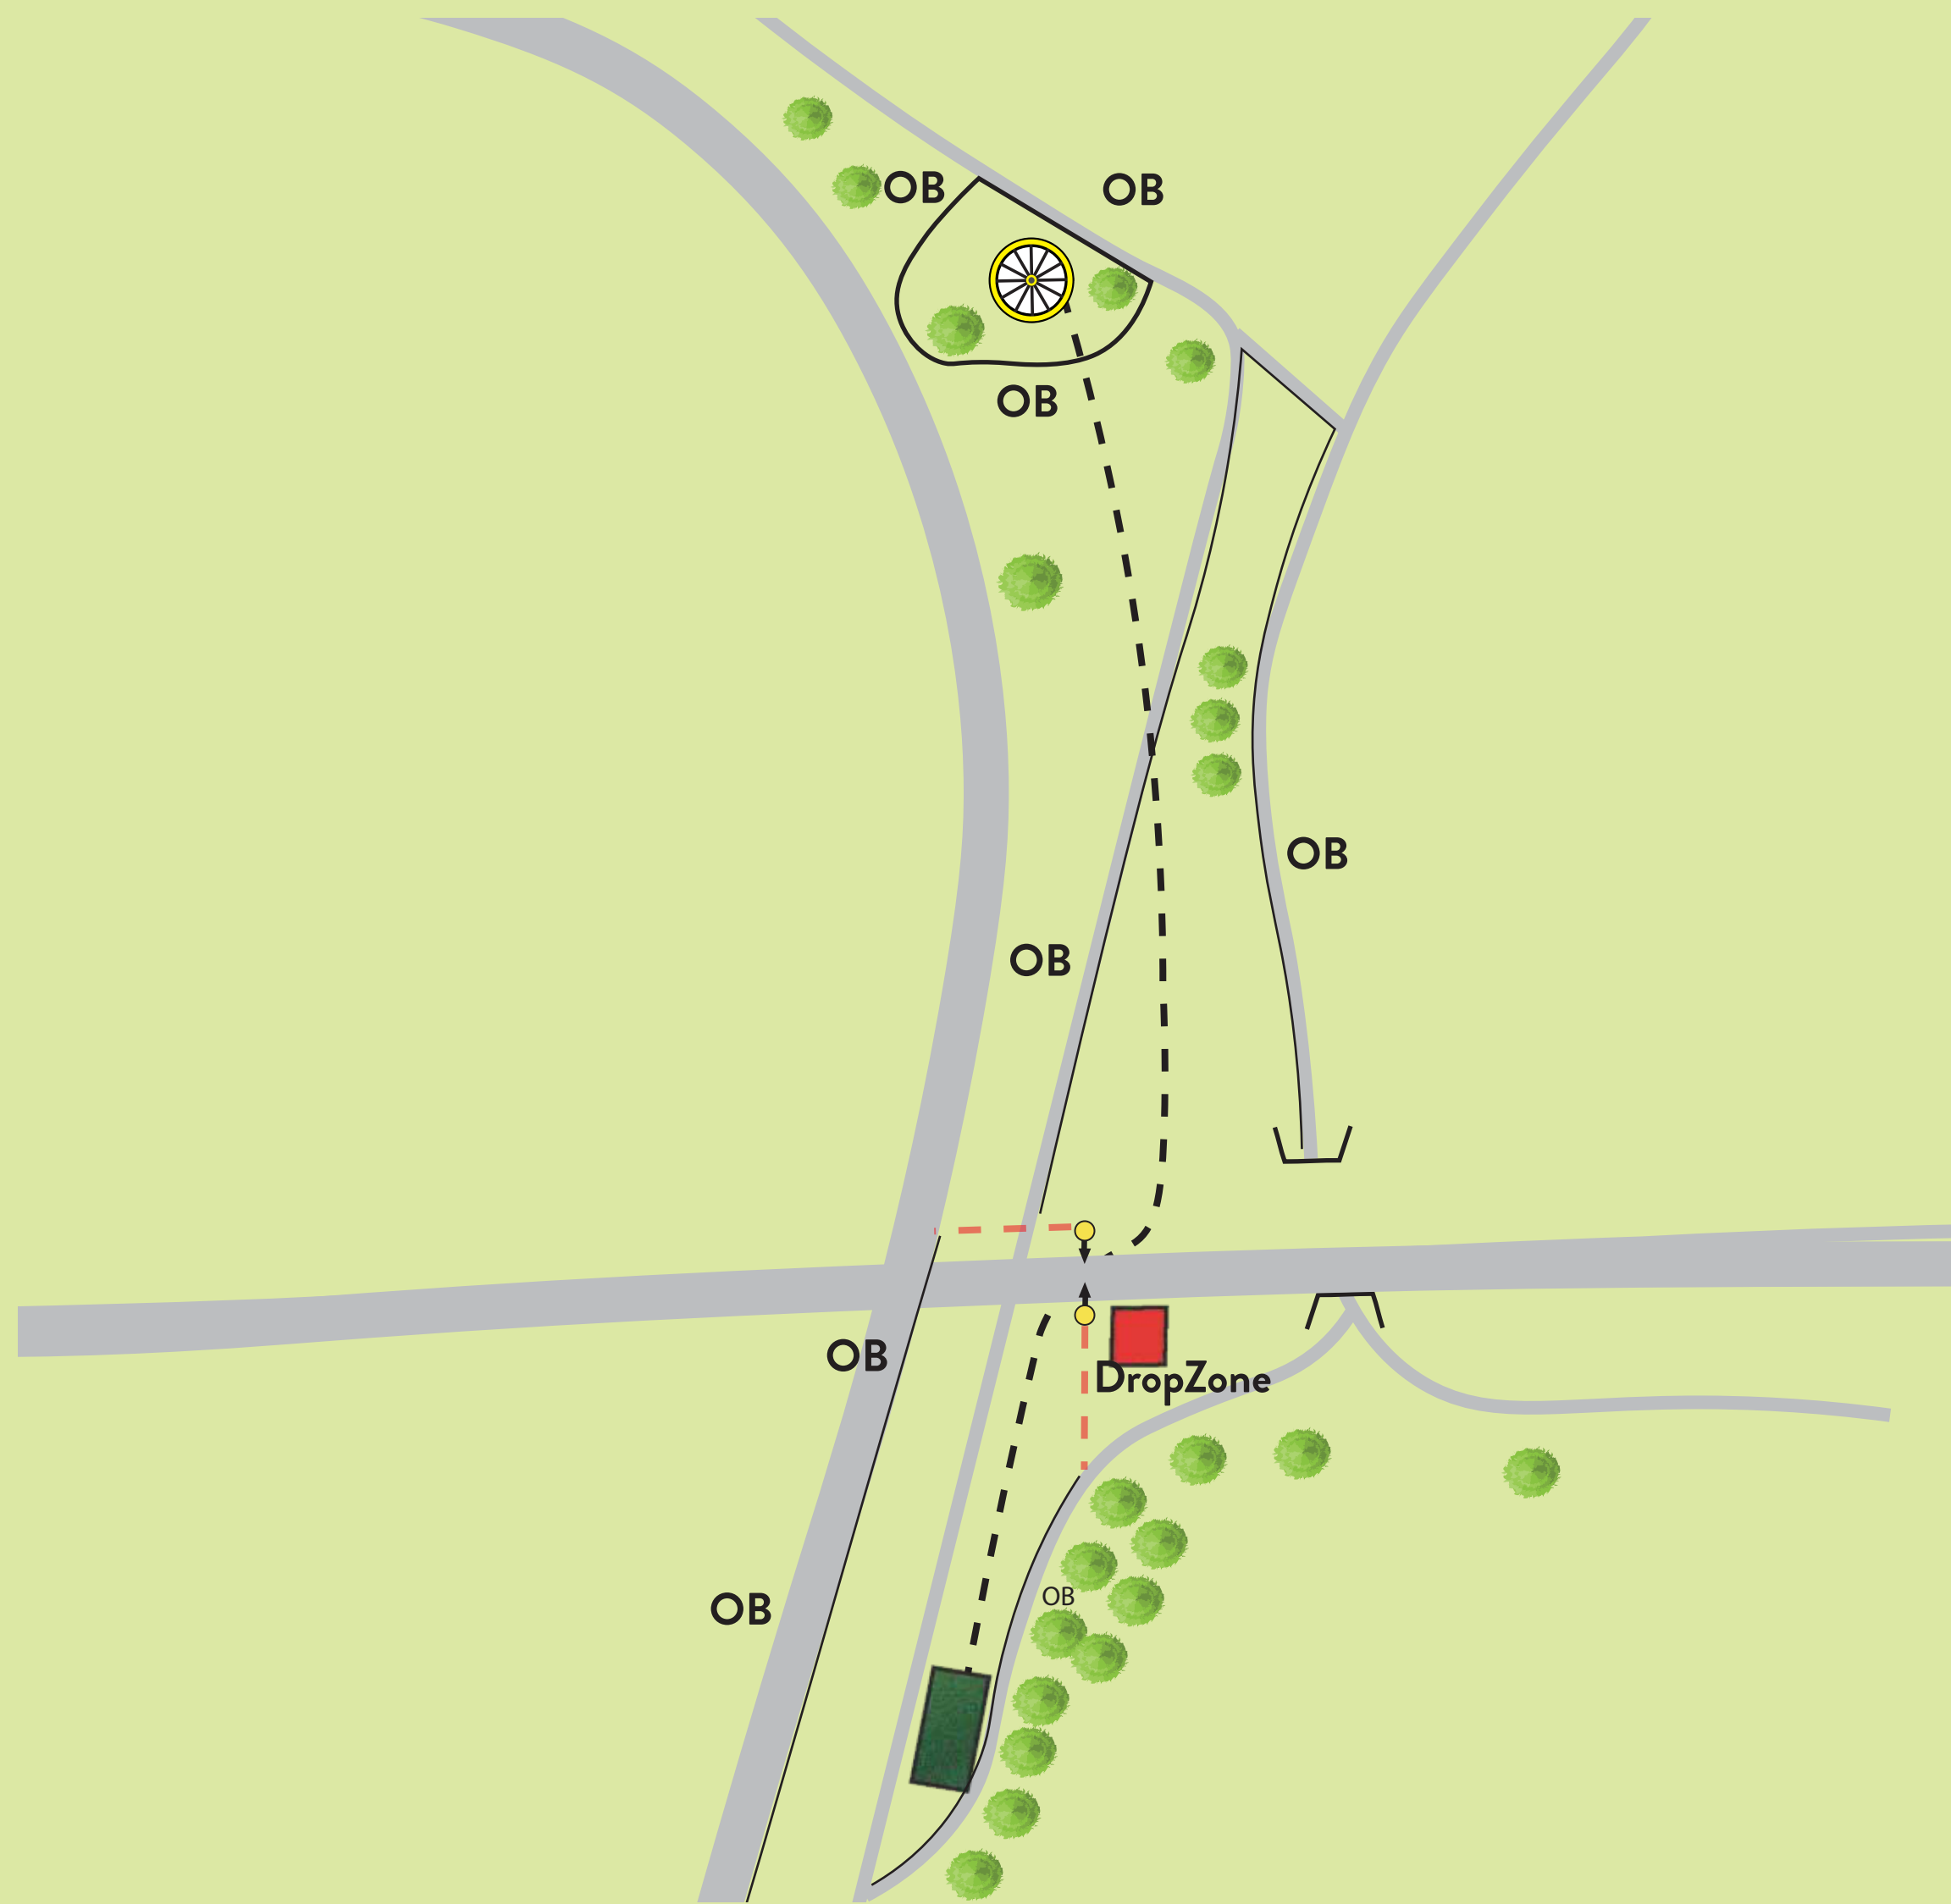

Dobbel mando mellom markerte trær.

Ved bom spill fra DropZone.

OB på og over gangvei/bilvei og i markert område.

Ta hensyn til andre brukere av området og banen.
Kast kun når det er klar bane og ikke fare for å treffe andre.

Ta hensyn til andre brukere av området og banen.
Kast kun når det er klar bane og ikke fare for å treffe andre.

STOVNER

DISCGOLFPARK

7

Par 4

205 m

Regler for hull

Trippel mando under bro og mellom markerte bropilarer.

Ved bom, spill fra DropZone.

OB på og over markert bil og gangvei samt markert område ved kurv.

OB rundt kurv spilles som vanlig OB.

- ! Ta hensyn til andre brukere av området og banen.
- ! Kast kun når det er klar bane og ikke fare for å treffe andre.