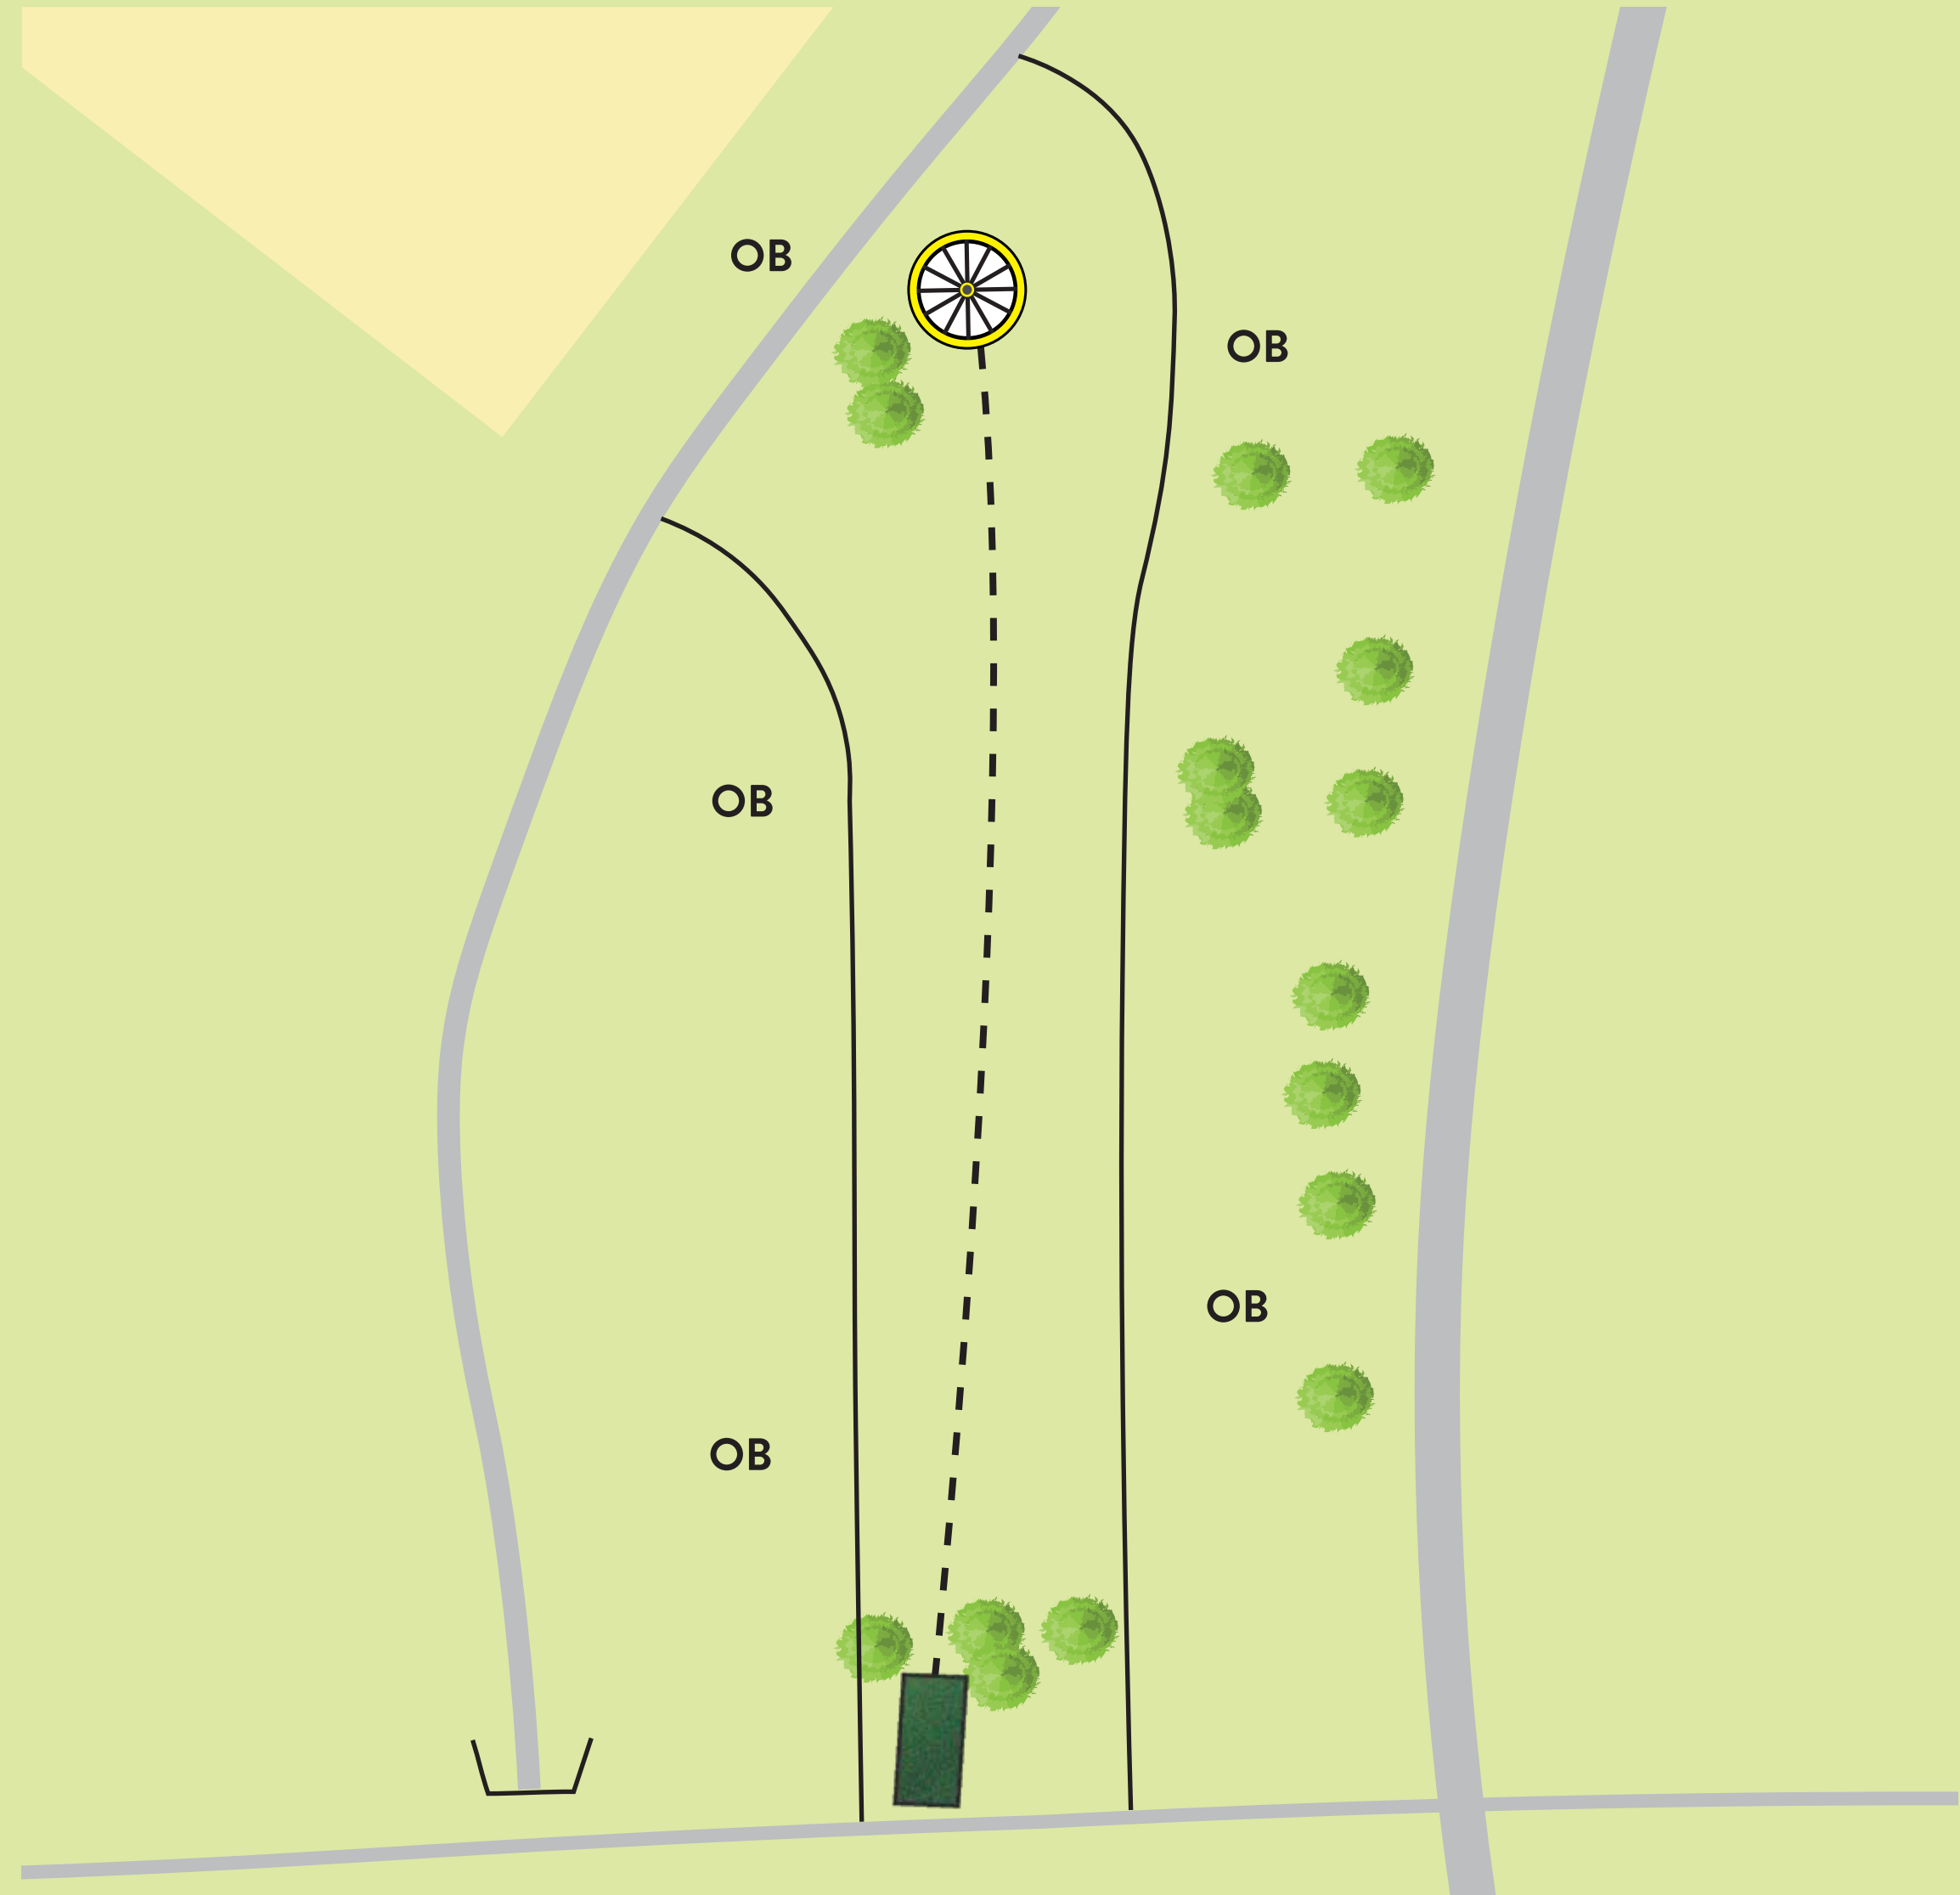

OB på og over gangvei/bilvei og i markert område.

Ta hensyn til andre brukere av området og banen.
Kast kun når det er klar bane og ikke fare for å treffe andre.

STOVNER

DISCGOLFPARK

4

Par 3

119 m

Regler for hull

Dobbel mando mellom markerte trær.

Ved bom spill fra DropZone.

OB på og over gangvei/bilvei og i markert område.

Ta hensyn til andre brukere av området og banen.
Kast kun når det er klar bane og ikke fare for å treffe andre.

STOVNER DISCGOLFPARK

5

Par 3

130 m

Regler for hull

OB på og over gangvei/bilvei og i markert område.

! Ta hensyn til andre brukere av området og banen.
Kast kun når det er klar bane og ikke fare for å treffe andre.

Ved bom, spill fra DropZone.

OB på og over markert bil og gangvei samt markert område ved kurv.

OB rundt kurv spilles som vanlig OB.

- ! Ta hensyn til andre brukere av området og banen.
- ! Kast kun når det er klar bane og ikke fare for å treffe andre.