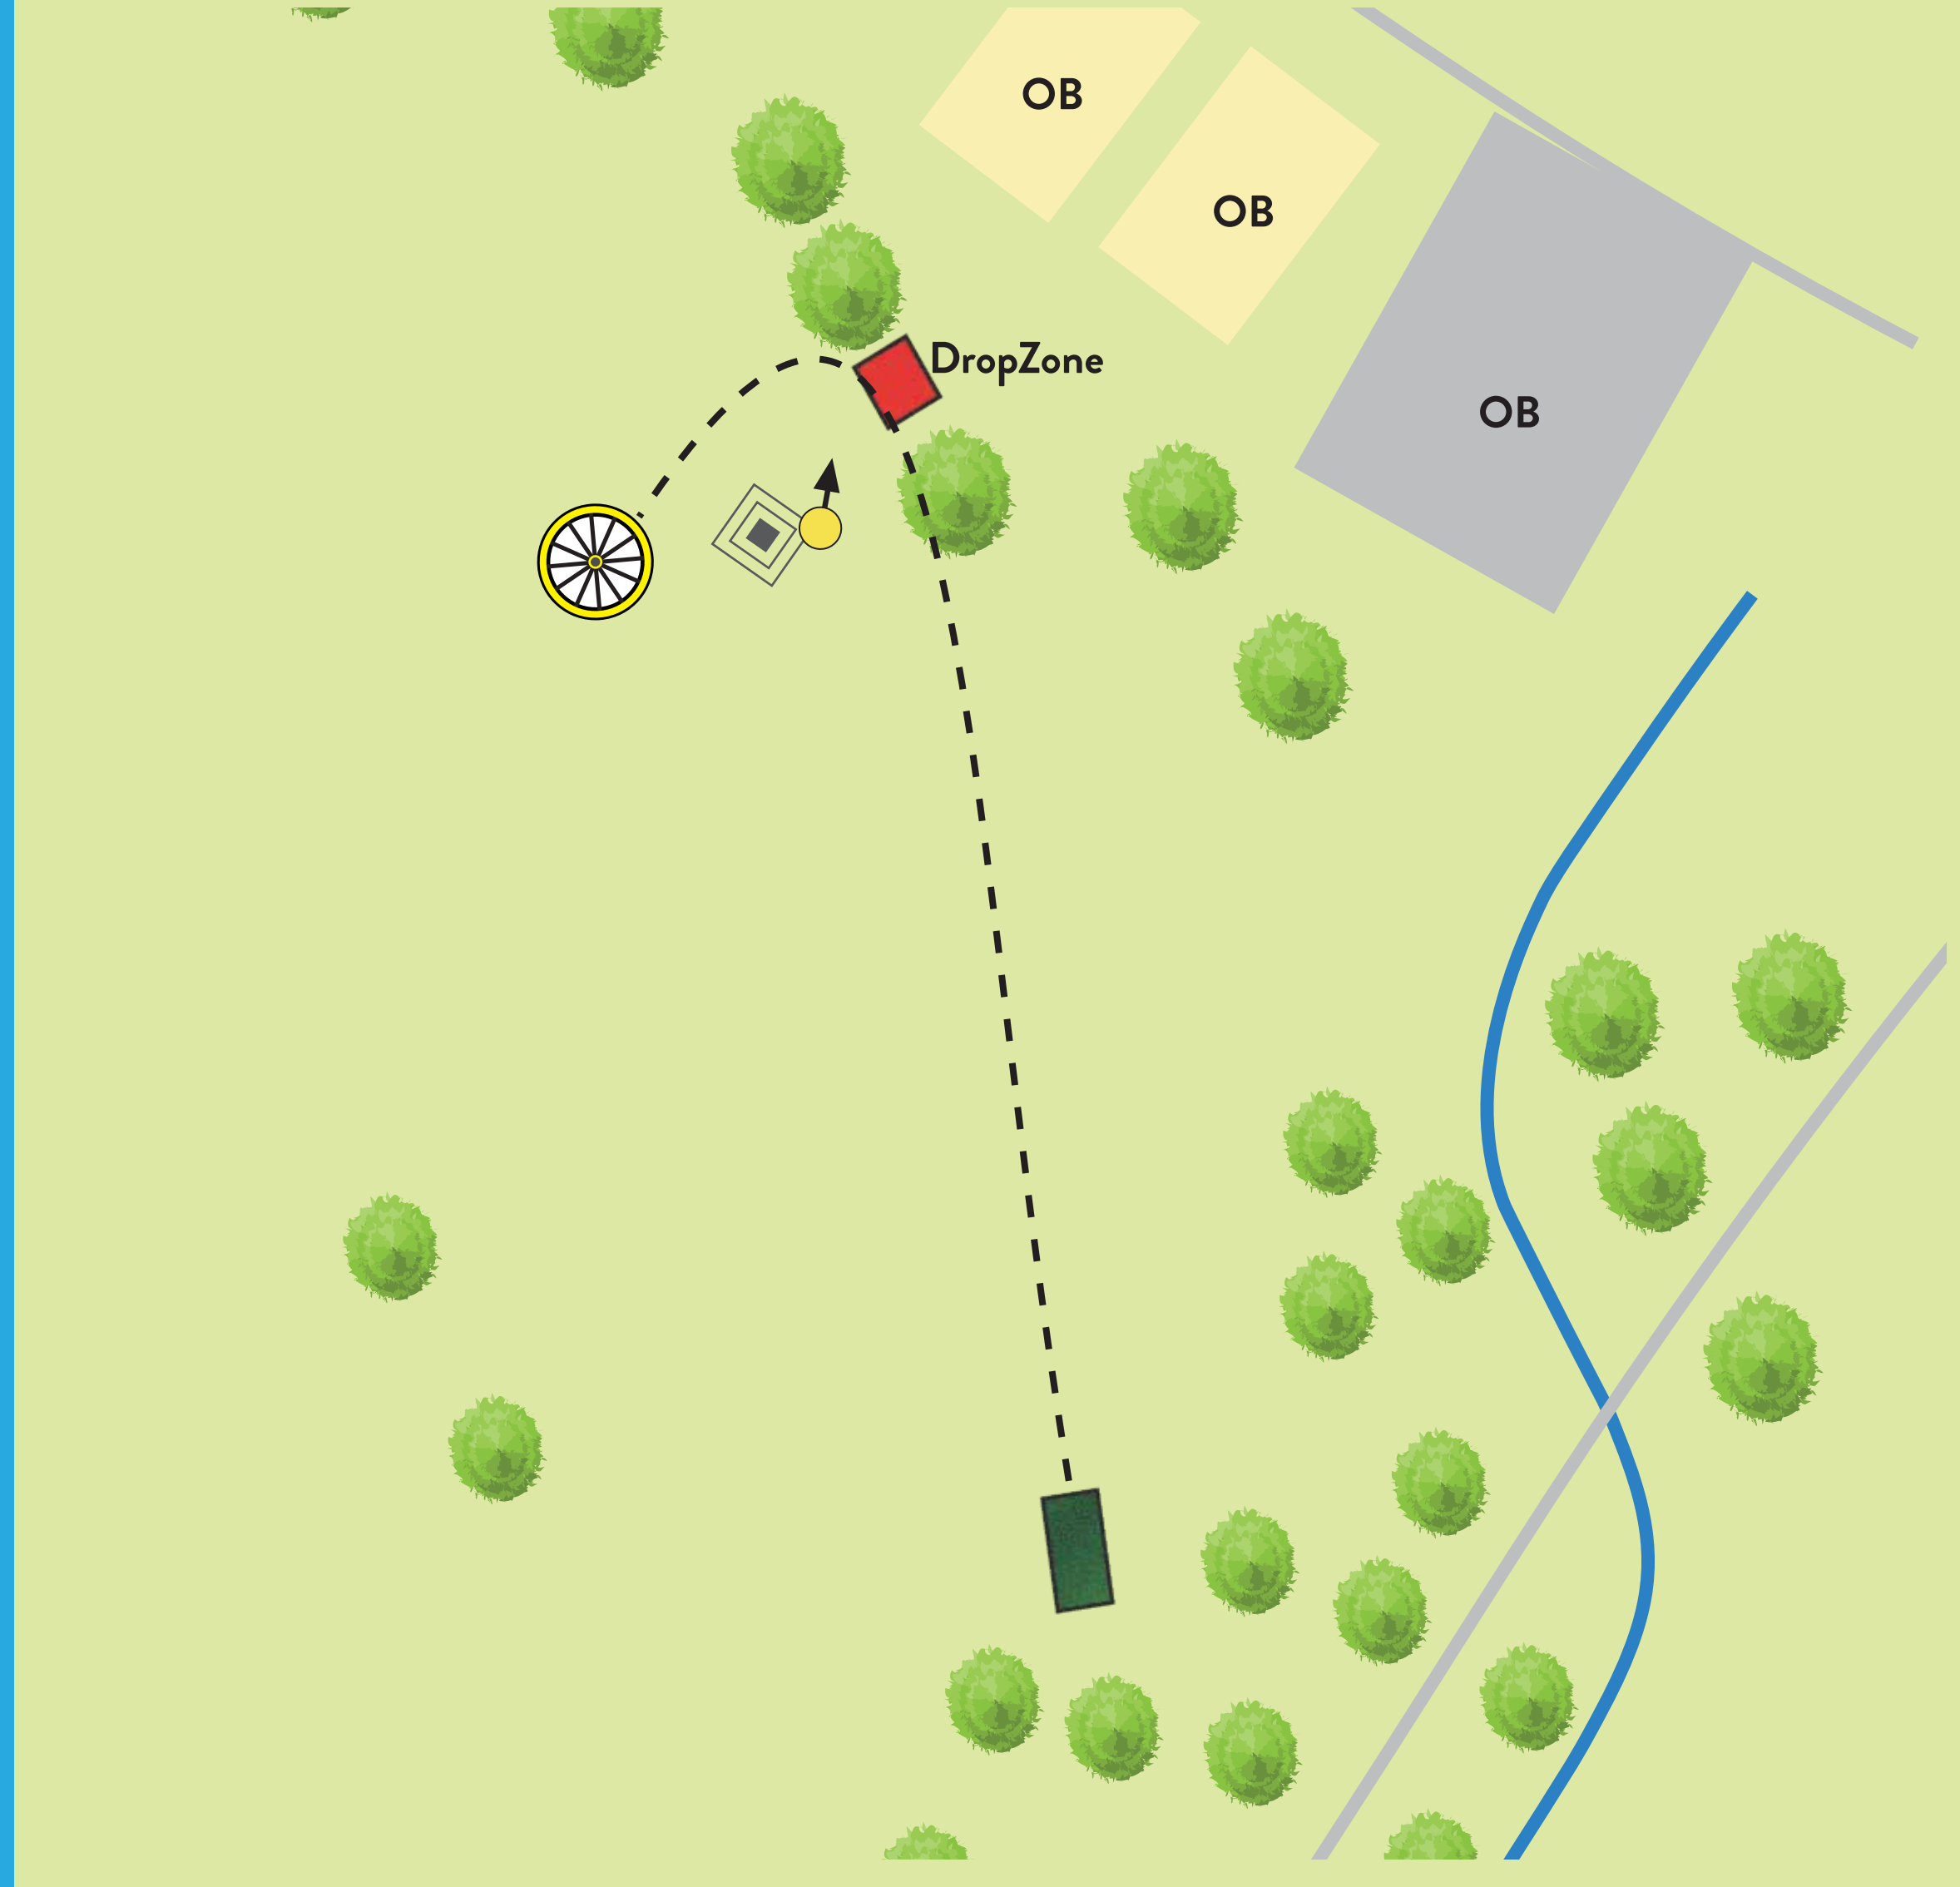

Ved bom, spill fra DropZone.

OB på og over markert bil og gangvei samt markert område ved kurv.

OB rundt kurv spilles som vanlig OB.

- ! Ta hensyn til andre brukere av området og banen.
- ! Kast kun når det er klar bane og ikke fare for å treffe andre.

Ta hensyn til andre brukere av området og banen.
Kast kun når det er klar bane og ikke fare for å treffe andre.

STOVNER

DISCGOLFPARK

10

Par 4

165 m

Regler for hull

1. Mandatory til høyre for markert tre. Ved bom, spill fra siste markerte lie.
2. Mandatory mellom markerte trær. Ved bom, spill fra DropZone