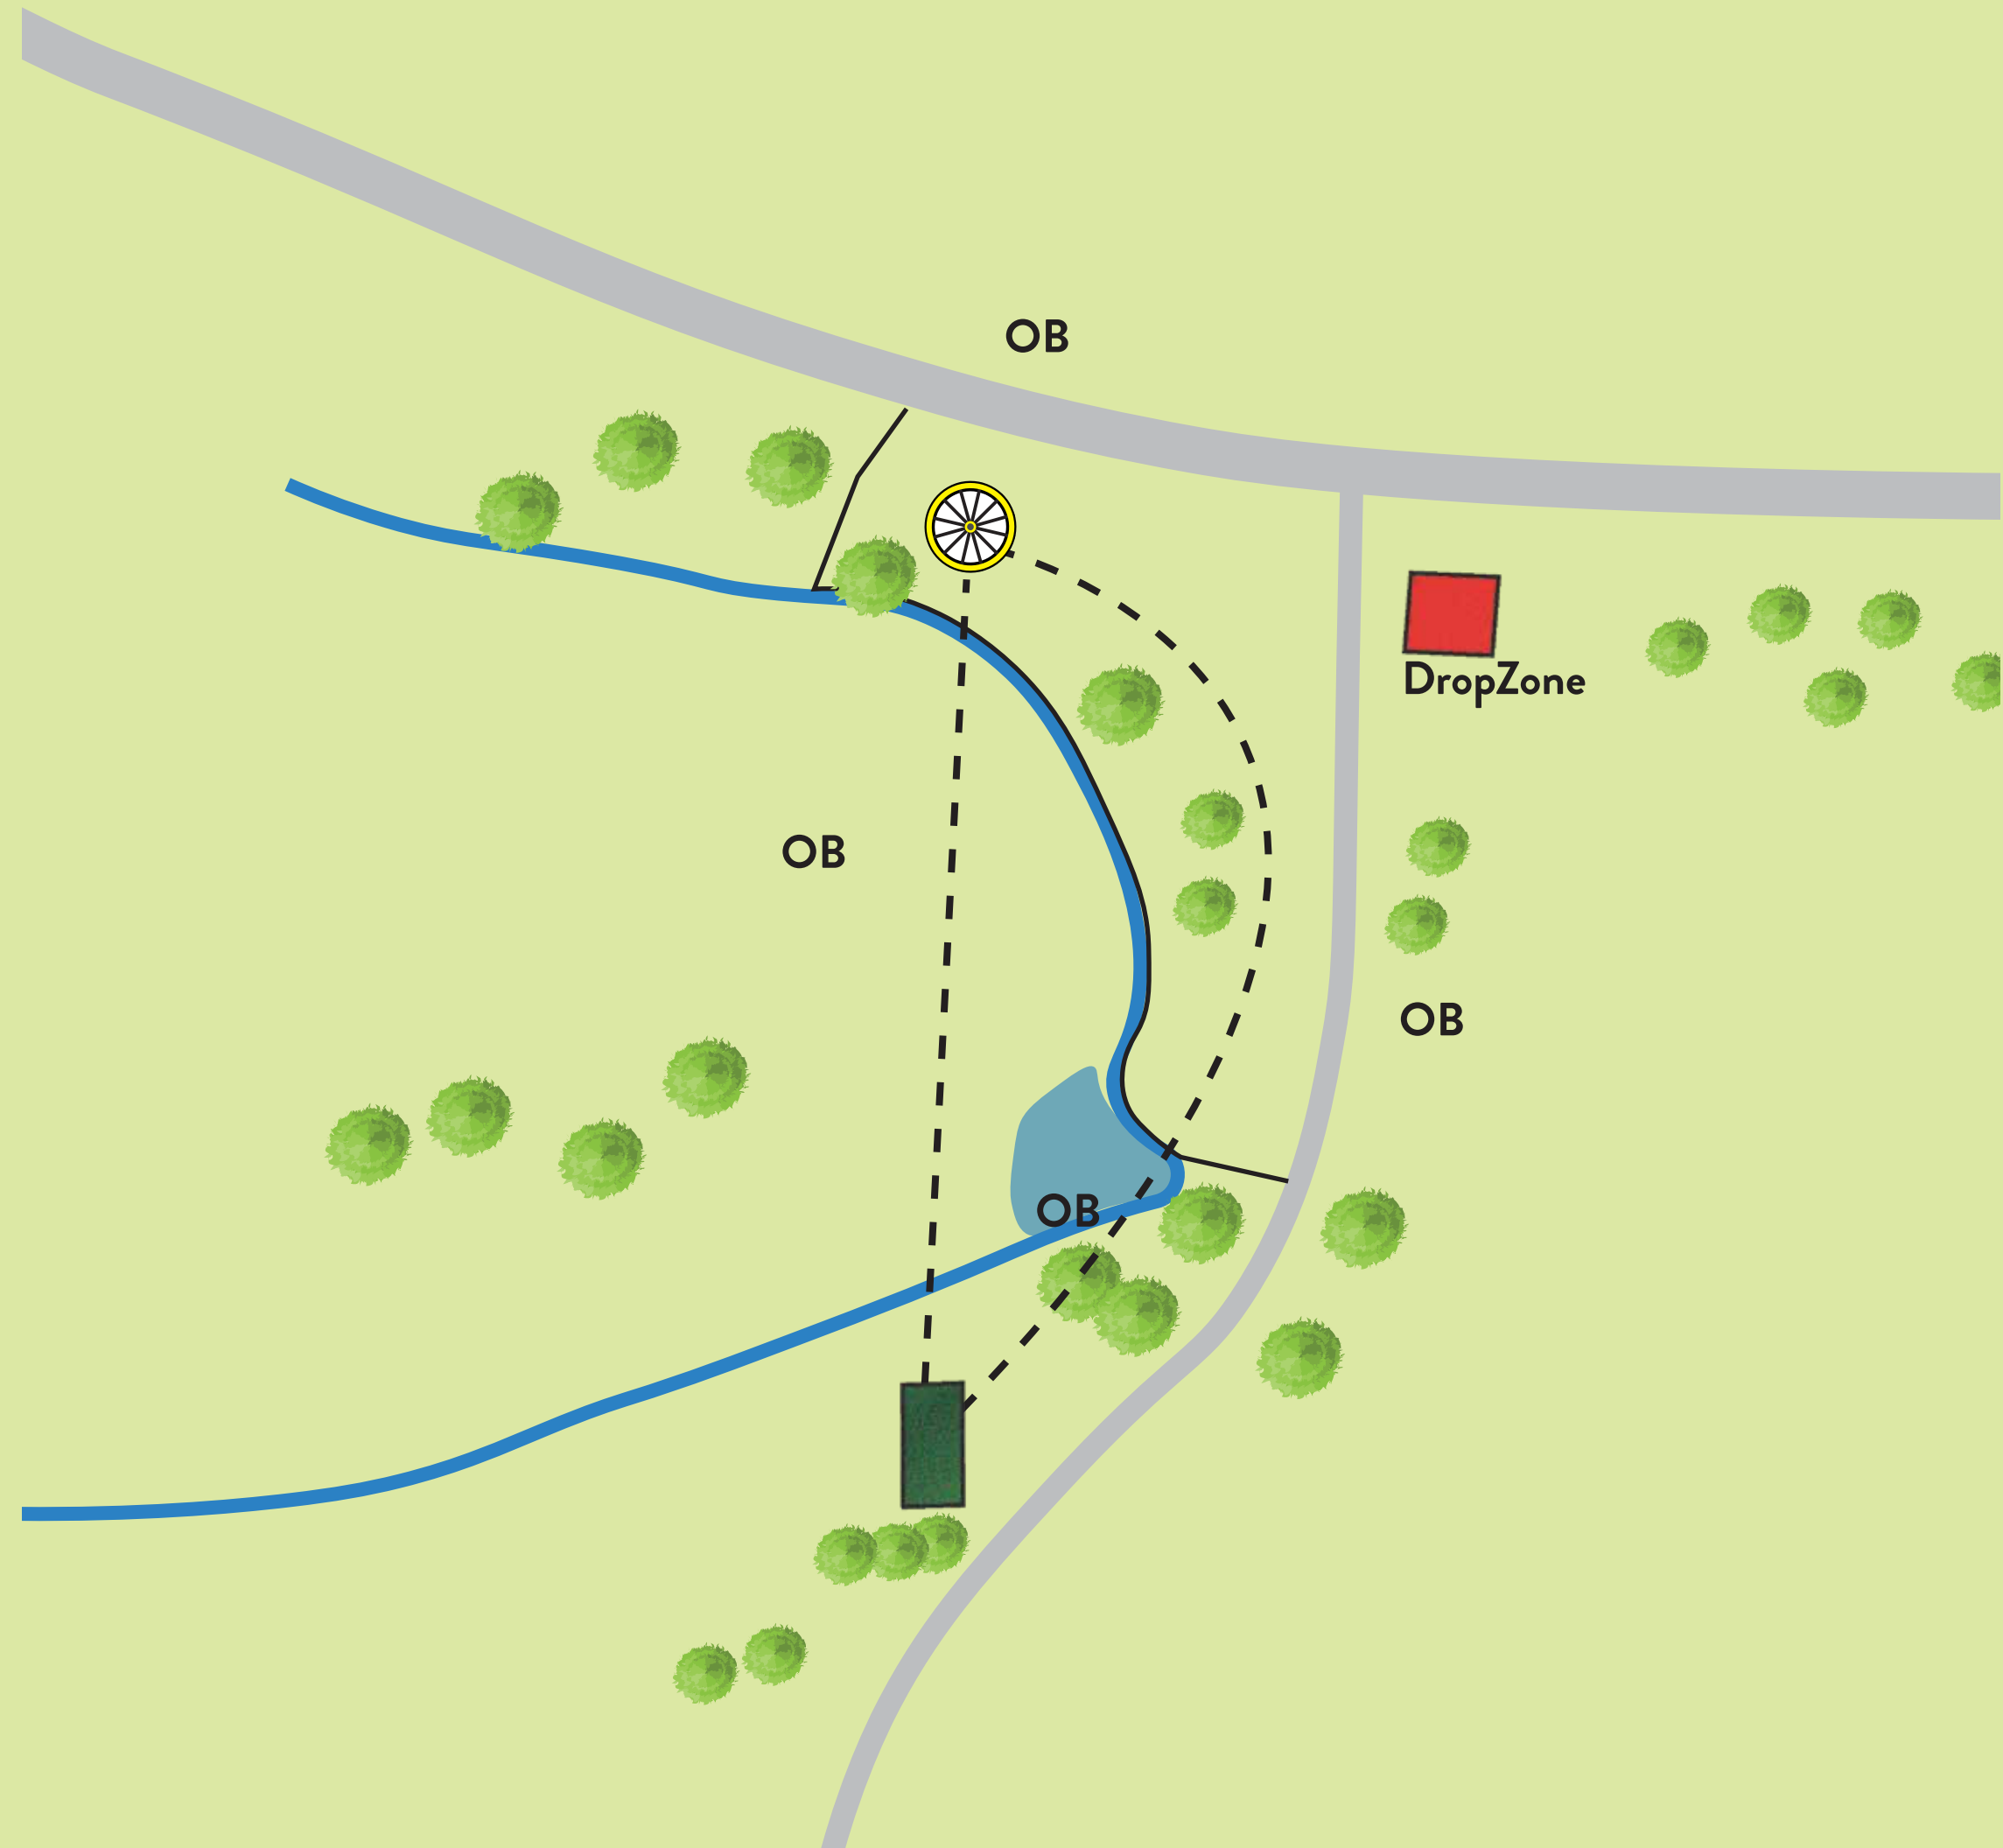

Ta hensyn til andre brukere av området og banen.
Kast kun når det er klar bane og ikke fare for å treffe andre.

STOVNER

DISCGOLFPARK

10

Par 4

165 m

Regler for hull

1. Mandatory til høyre for markert tre. Ved bom, spill fra siste markerte lie.
2. Mandatory mellom markerte trær. Ved bom, spill fra DropZone

DISCGOLFPARK

16

Par 3

66 m

Regler for hull

Mandatory til høyre for markert stolpe på mast.

Ved bom, spill fra DropZone.

OB på og over gangvei.

Ta hensyn til andre brukere av området og banen.
Kast kun når det er klar bane og ikke fare for å treffe andre.

STOVNER

DISCGOLFPARK

17

Par 3

71 m

Regler for hull

OB "Øy". Discen må falle til ro innenfor godt område. Ved bom, spill fra DropZone.

Vanlig OB regel fra DropZone og ved spill innenfor godt området.

Ta hensyn til andre brukere av området og banen.
Kast kun når det er klar bane og ikke fare for å treffe andre.

STOVNER

DISCGOLFPARK

18

Par 3