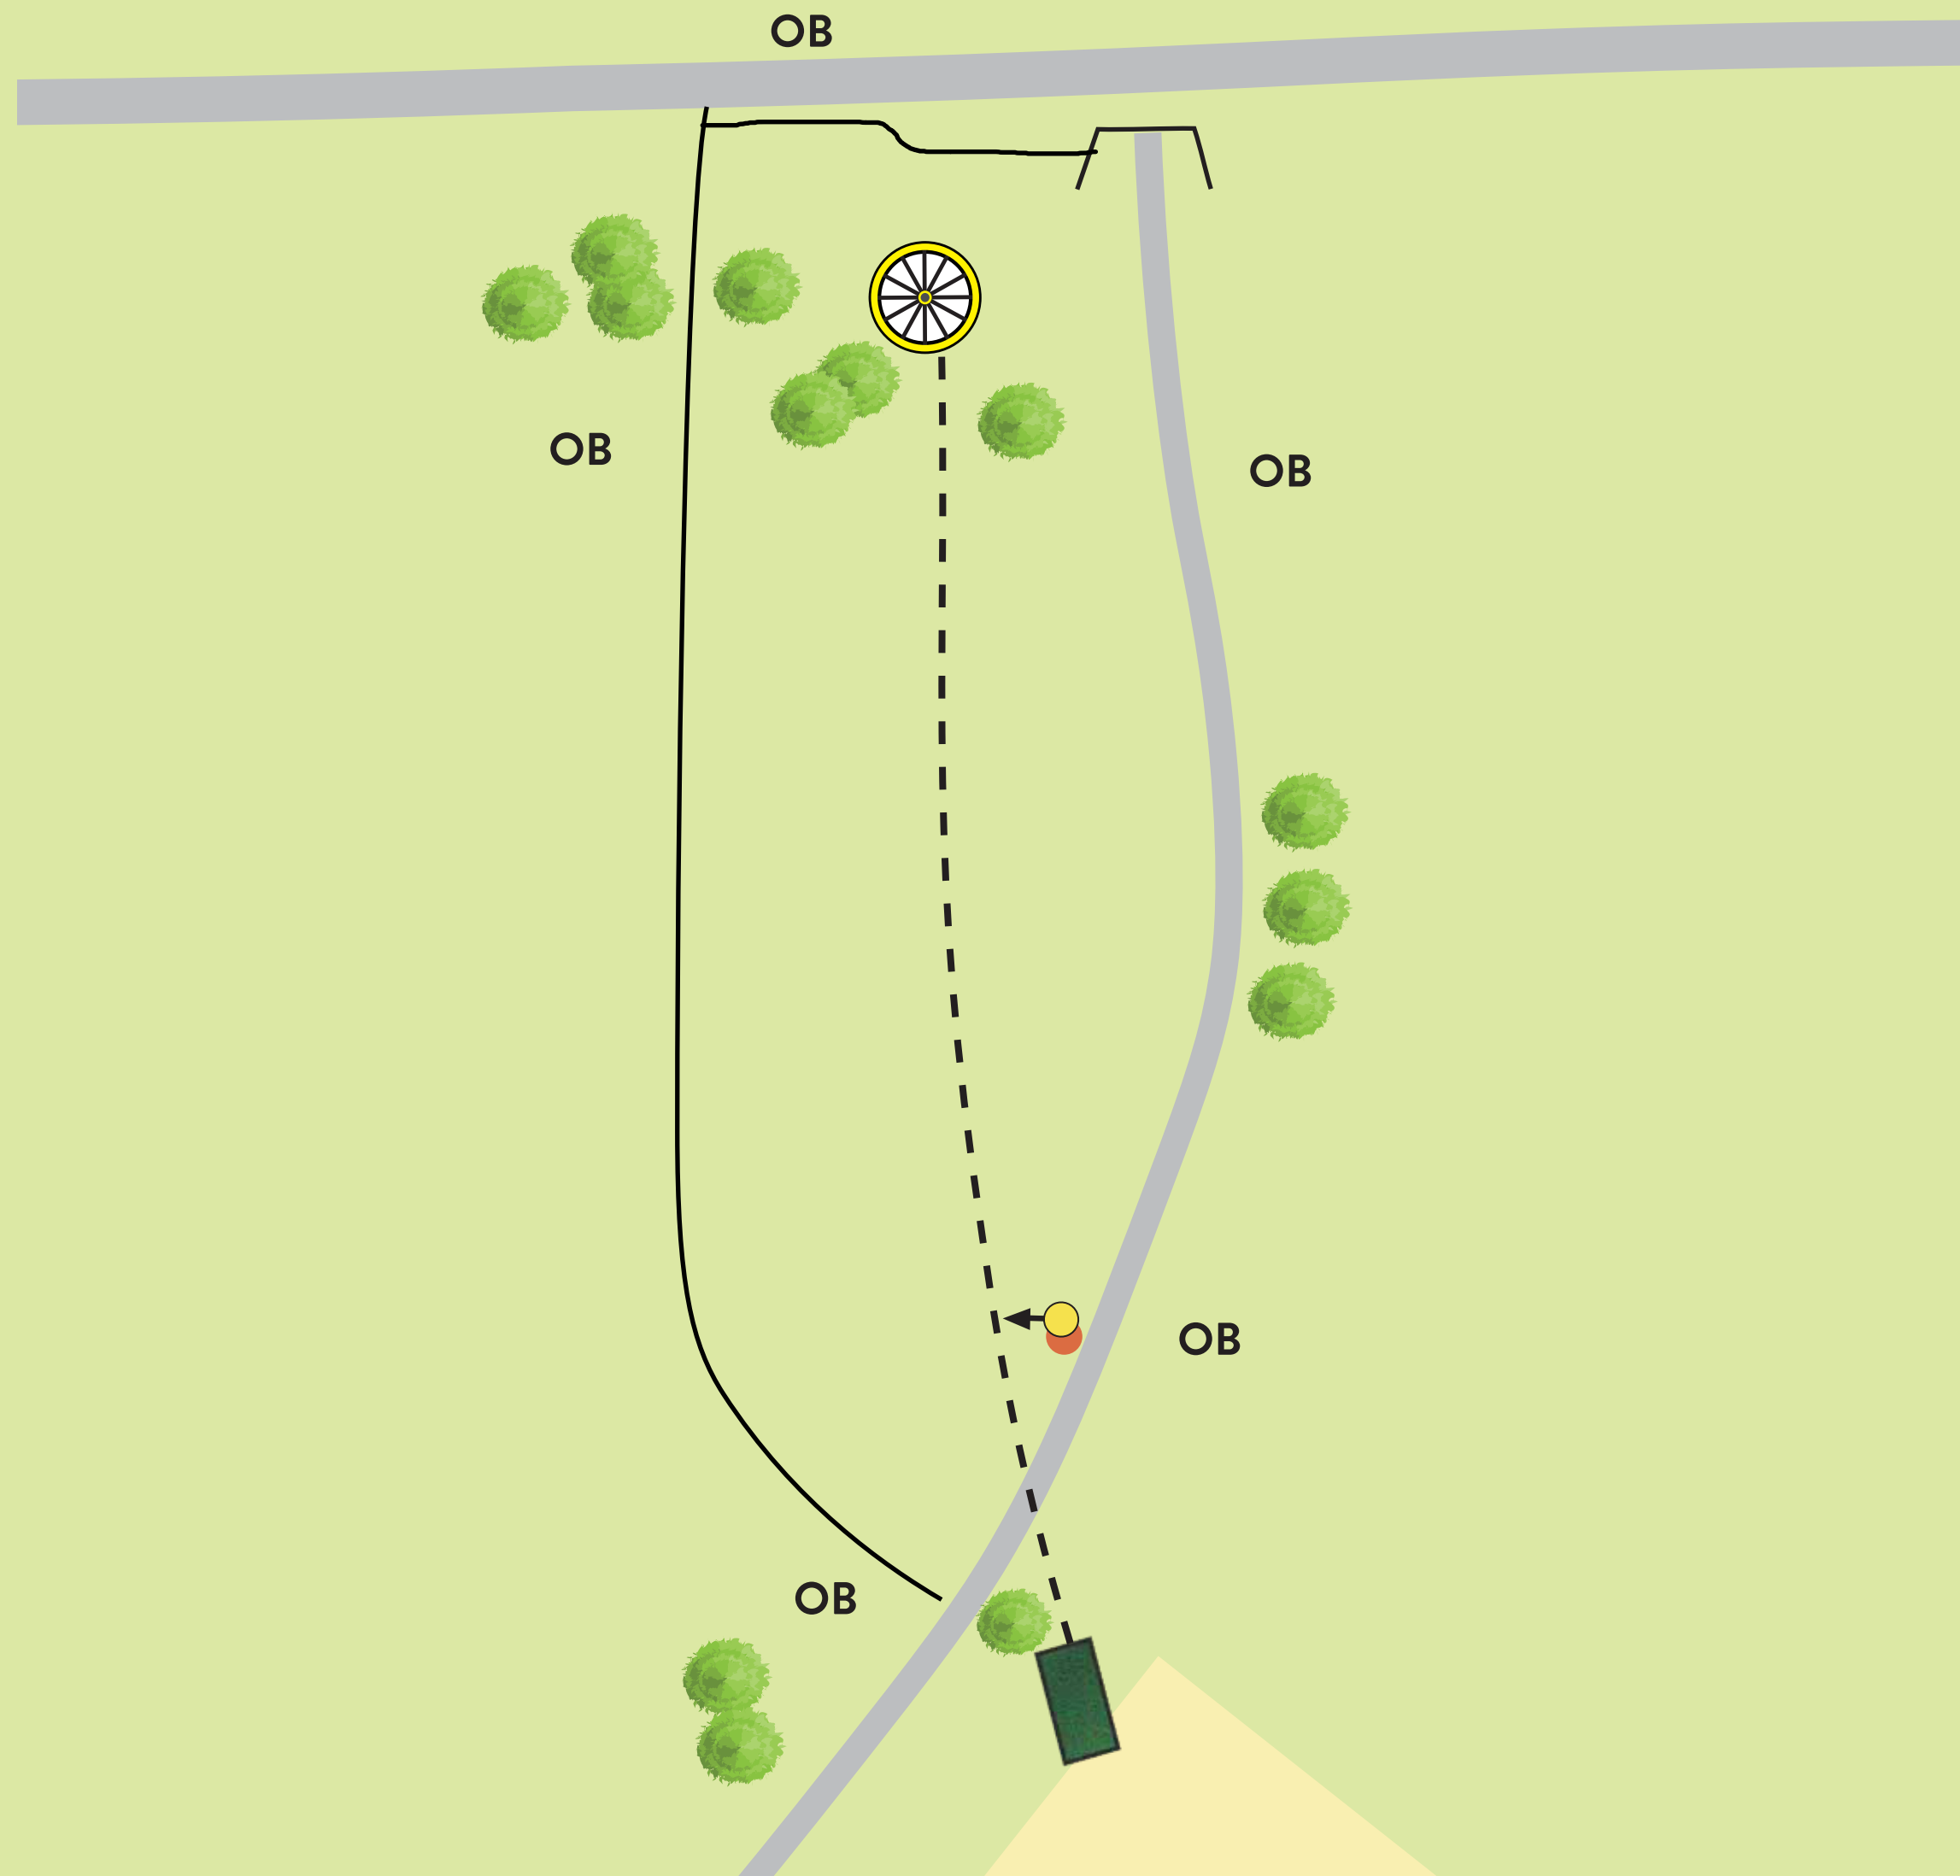

STOVNER

DISCGOLFPARK

6

Par 3

124 m

Regler for hull

Mandatory til venstre for markert stolpe.

Ved bom, spill fra siste markerte lie.
OB på og over gangvei/bilvei og i markert område.

Ta hensyn til andre brukere av området og banen.
Kast kun når det er klar bane og ikke fare for å treffe andre.