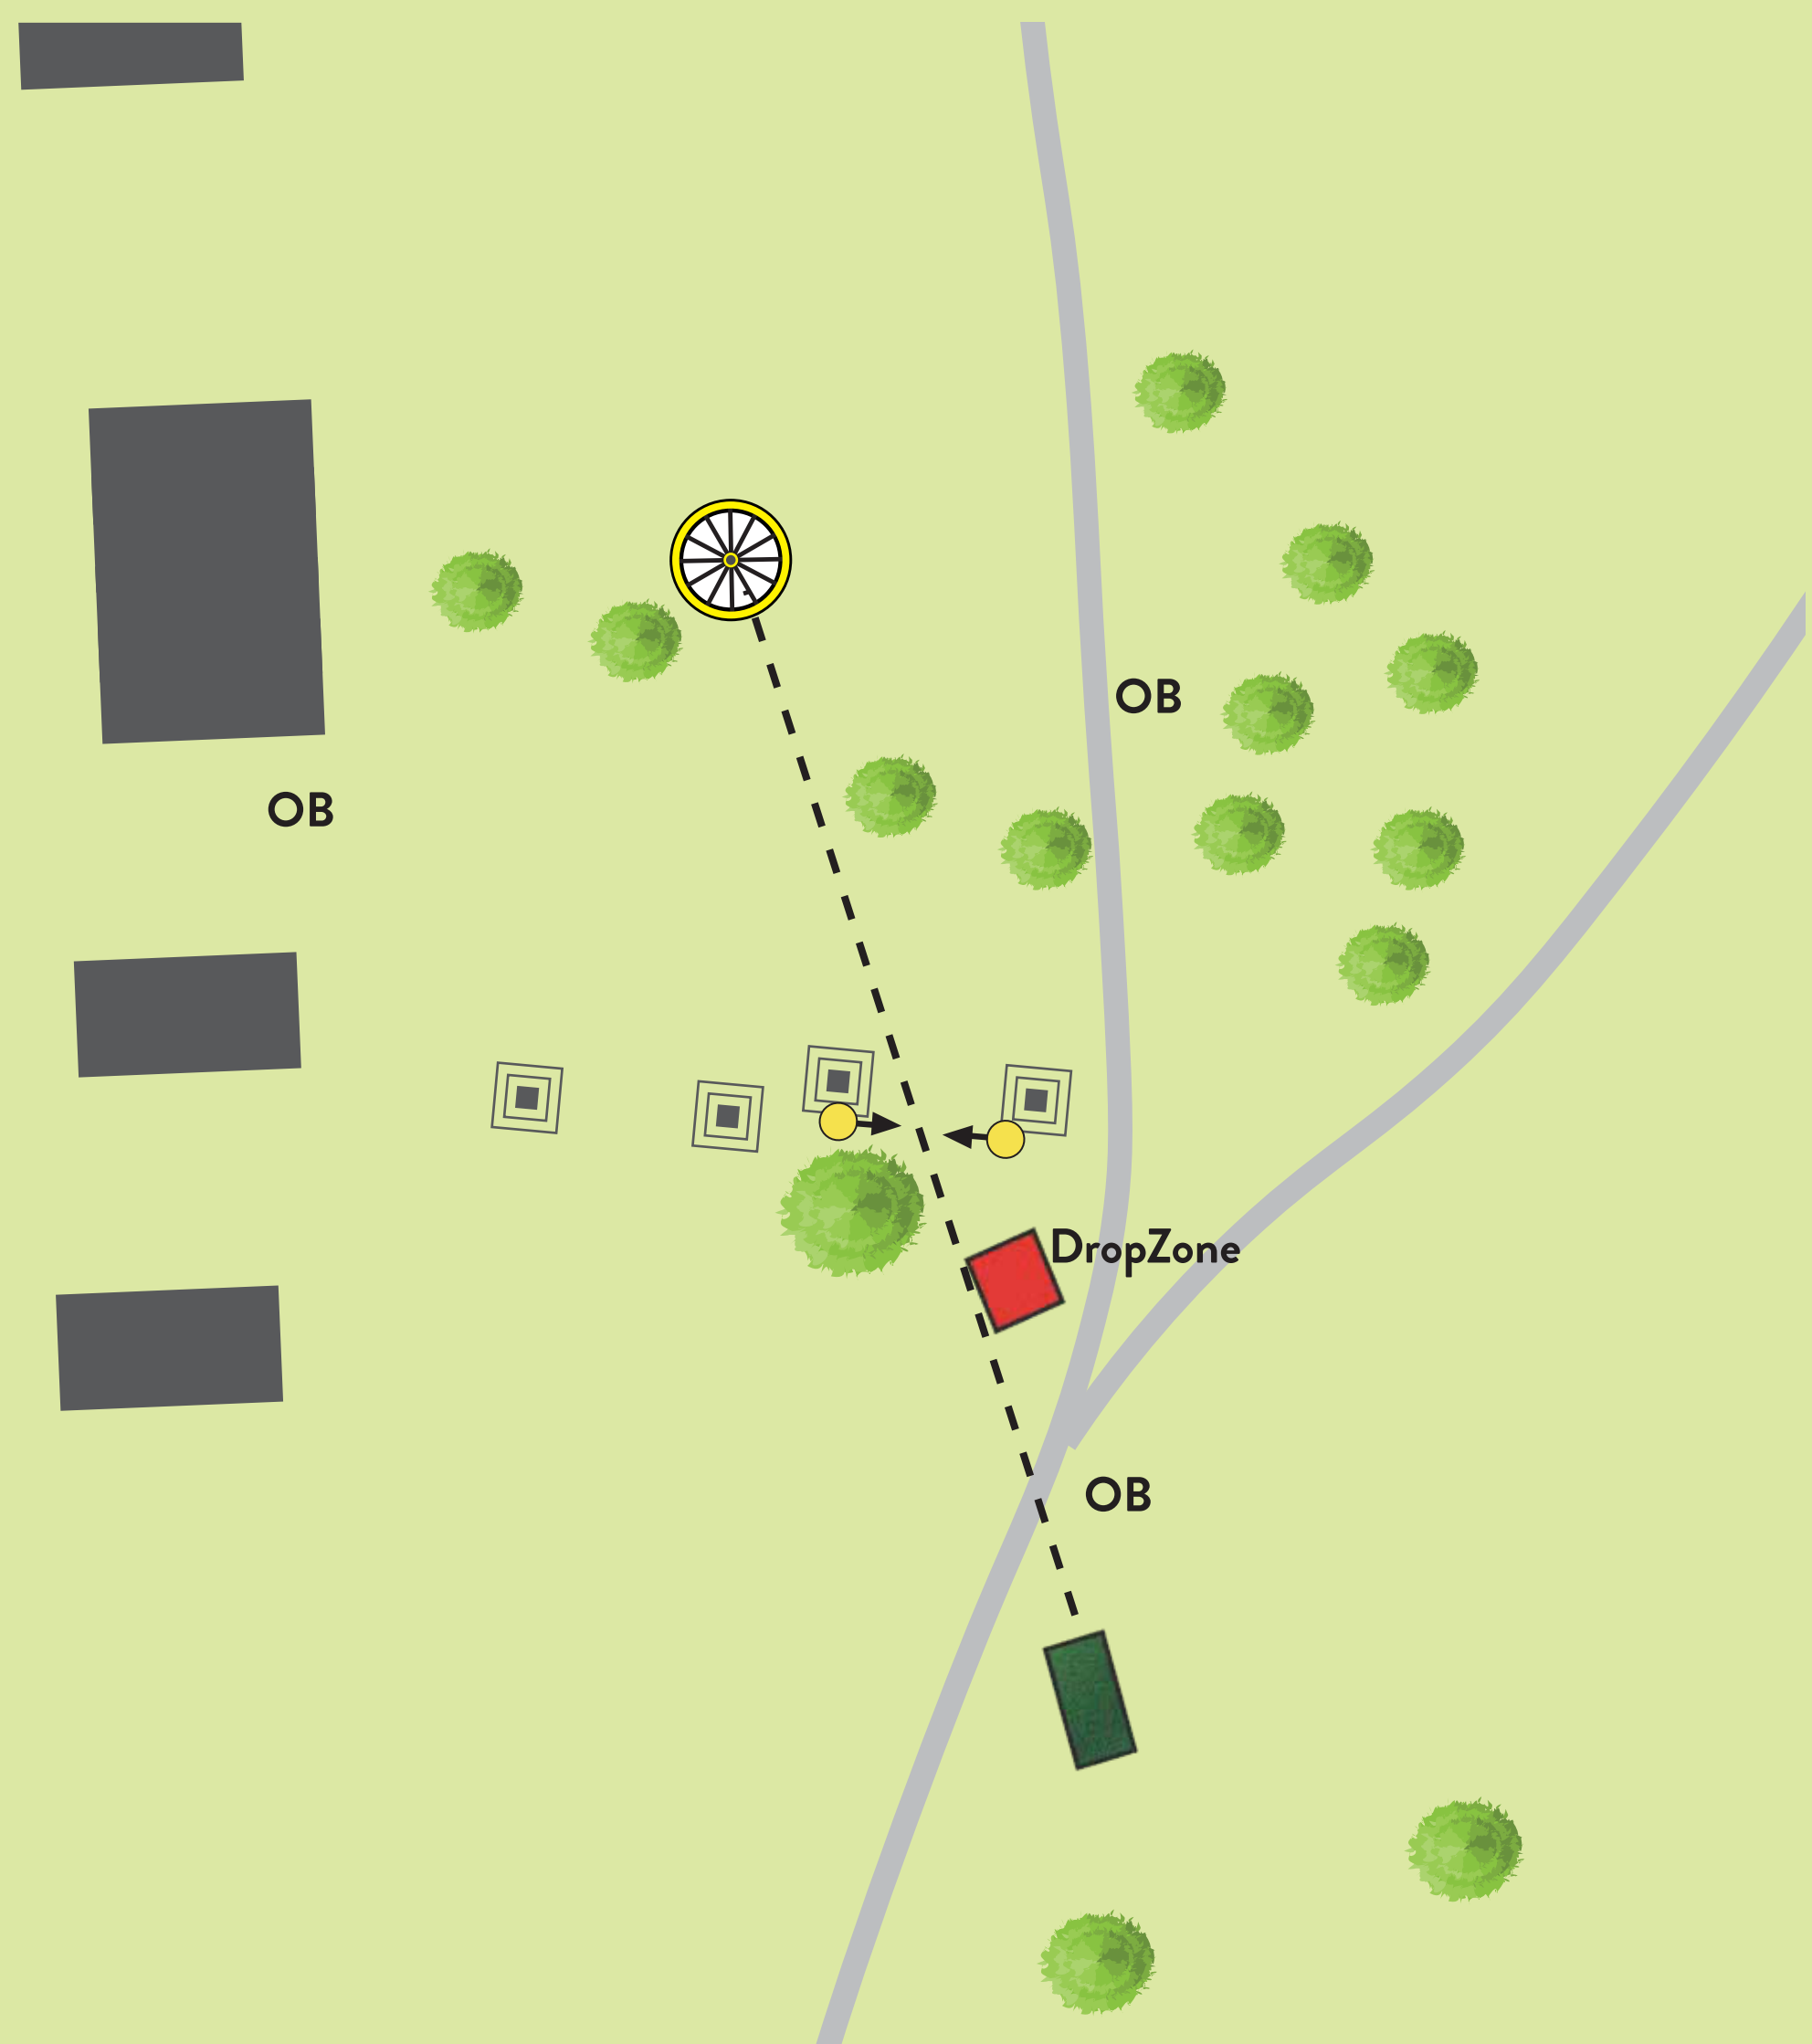

Ta hensyn til andre brukere av området og banen.
Kast kun når det er klar bane og ikke fare for å treffe andre.

STOVNER

DISCGOLFPARK

10

Par 4

165 m

Regler for hull

1. Mandatory til høyre for markert tre. Ved bom, spill fra siste markerte lie.
2. Mandatory mellom markerte trær. Ved bom, spill fra DropZone

STOVNER

DISCGOLFPARK

14

Par 3

91 m

Regler for hull

Dobbel mando mellom markerte master. Ved bom, spill fra DropZone. OB på og over gangvei og i hager.

! Ta hensyn til andre brukere av området og banen. Kast kun når det er klar bane og ikke fare for å treffe andre.