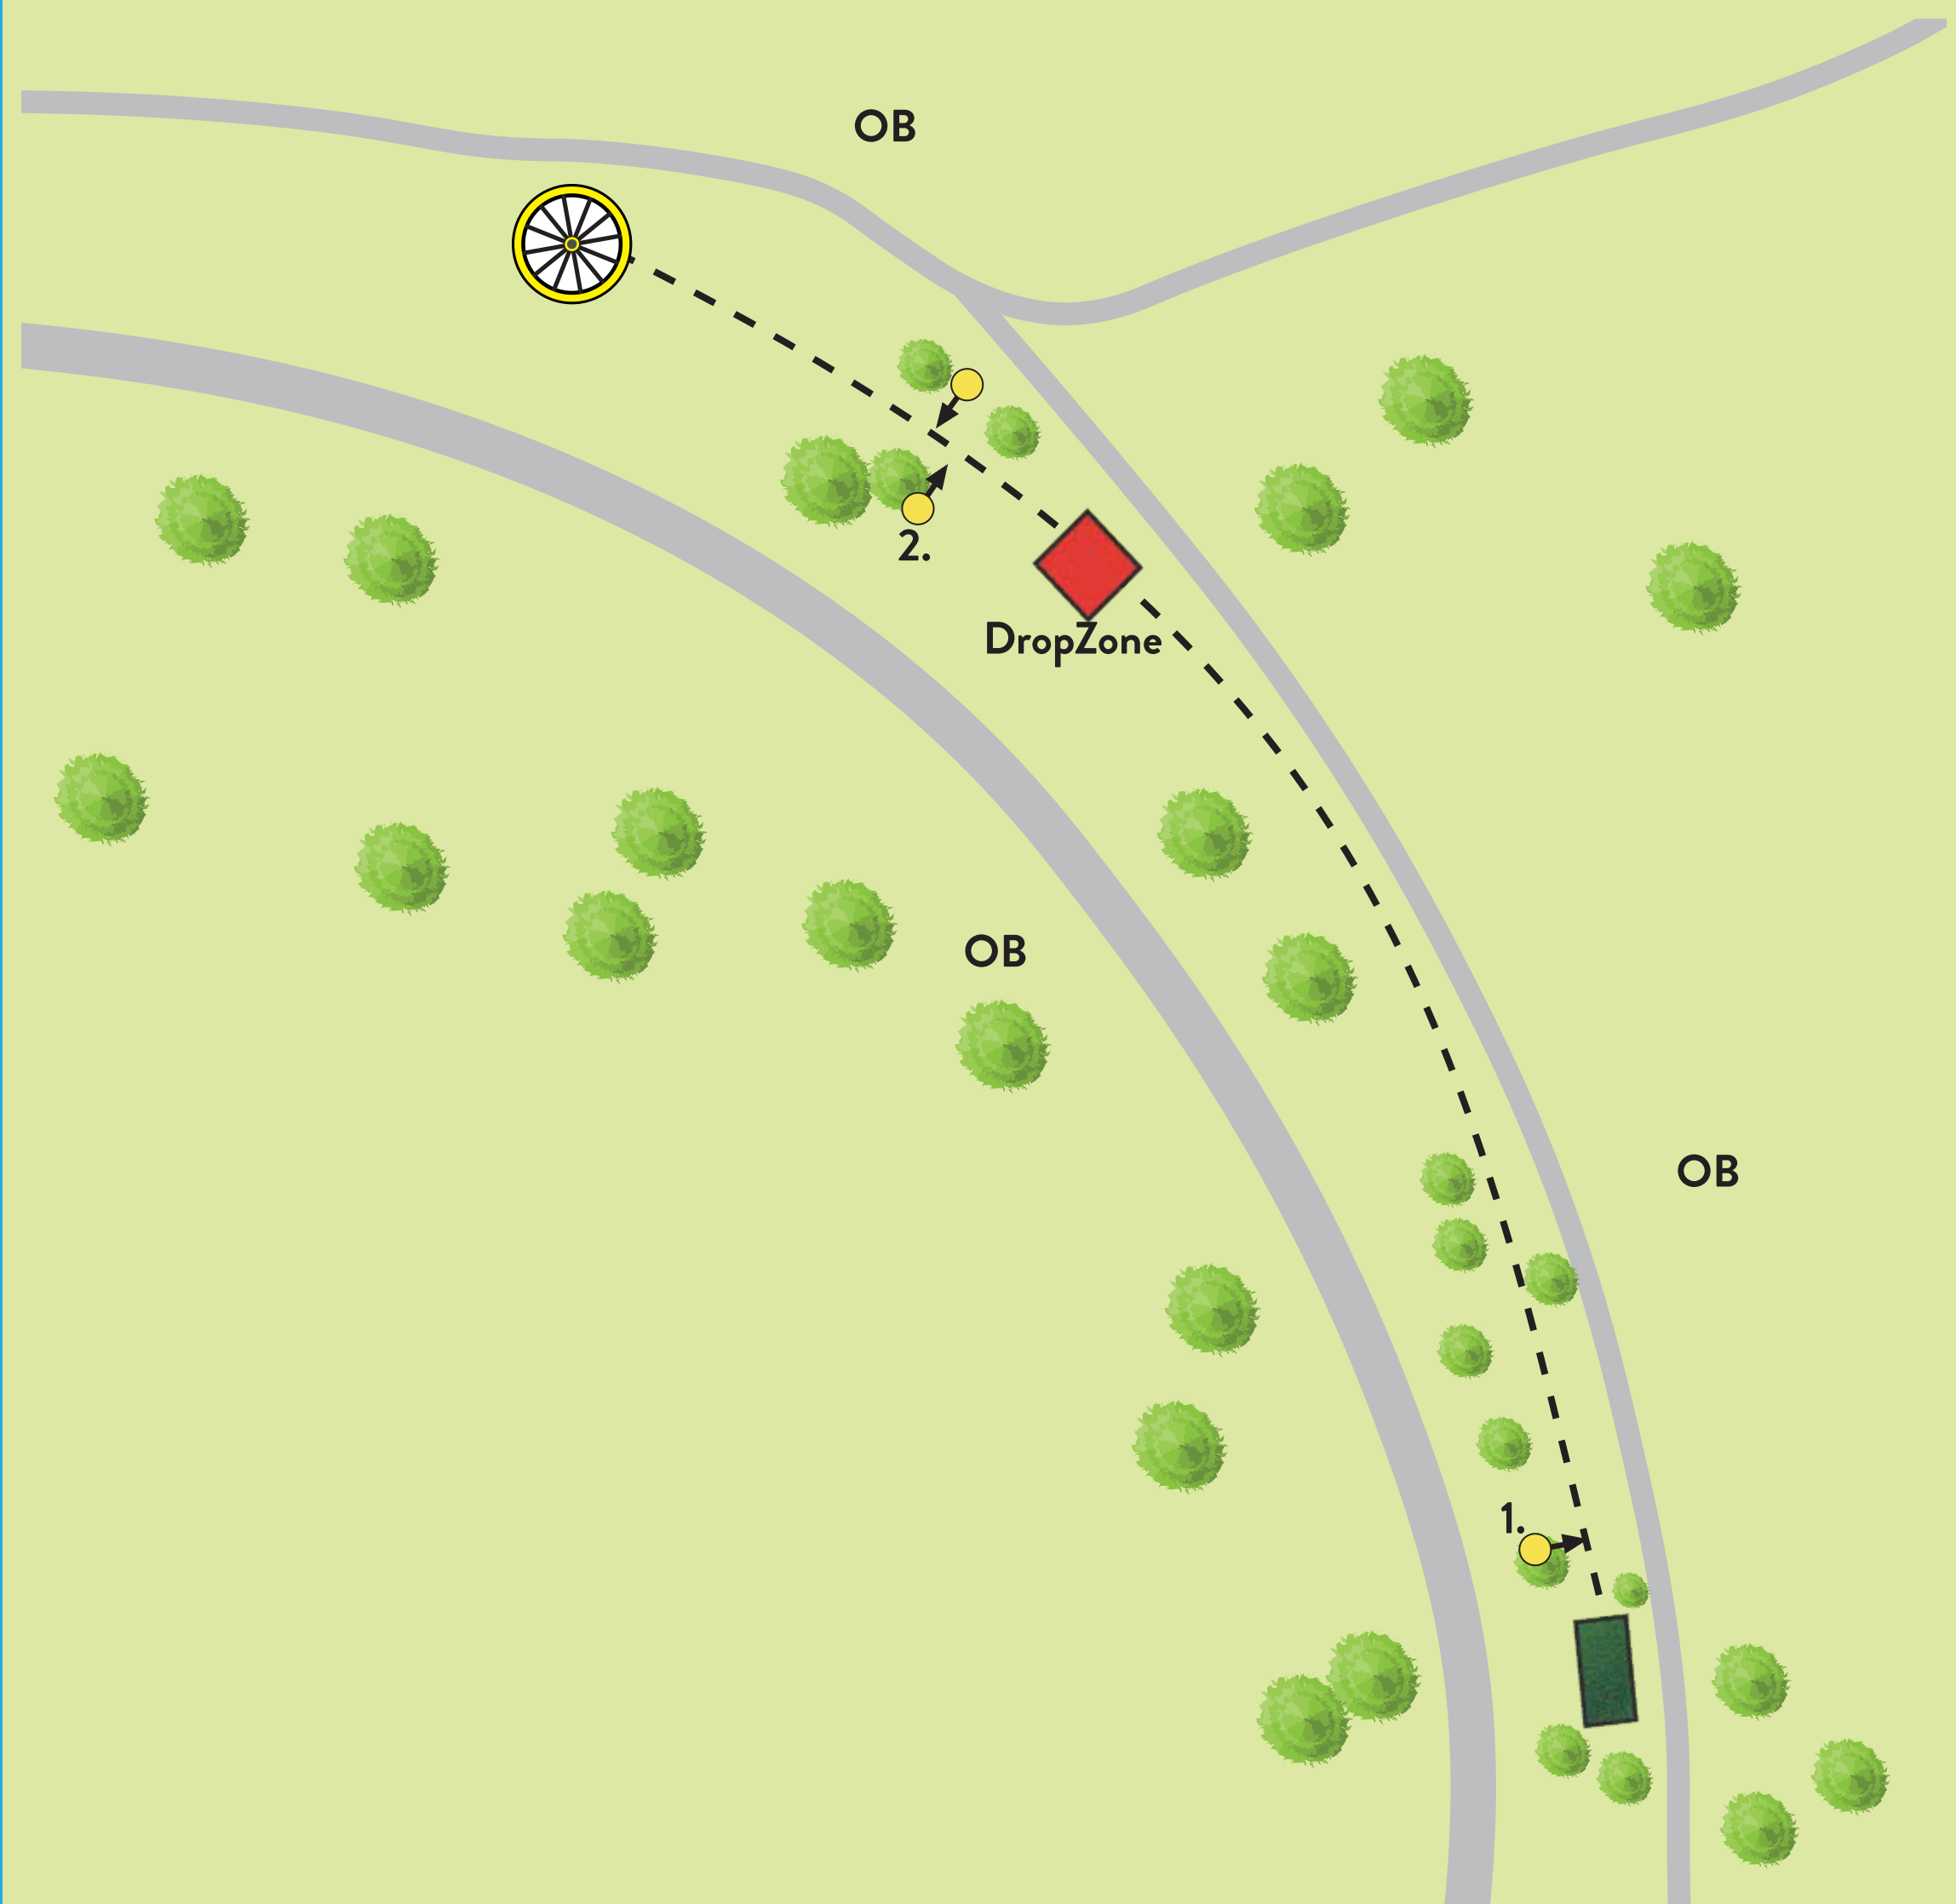

Ta hensyn til andre brukere av området og banen.
Kast kun når det er klar bane og ikke fare for å treffe andre.

STOVNER

DISCGOLFPARK

10

Par 4

165 m

Regler for hull

1. Mandatory til høyre for markert tre. Ved bom, spill fra siste markerte lie.
2. Mandatory mellom markerte trær. Ved bom, spill fra DropZone

OB på og over bilvei og gangvei.

Ta hensyn til andre brukere av området og banen.
Kast kun når det er klar bane og ikke fare for å treffe andre.

STOVNER

DISCGOLF PARK

11

Par 4

195 m

Regler for hull

Mando til venstre for markert tre.
Ved bom, spill fra DropZone.
OB på og over grusvei til venstre, i
hager og i markert område ved
kurv.

Ta hensyn til andre brukere av
området og banen.
Kast kun når det er klar bane og
ikke fare for å treffe andre.