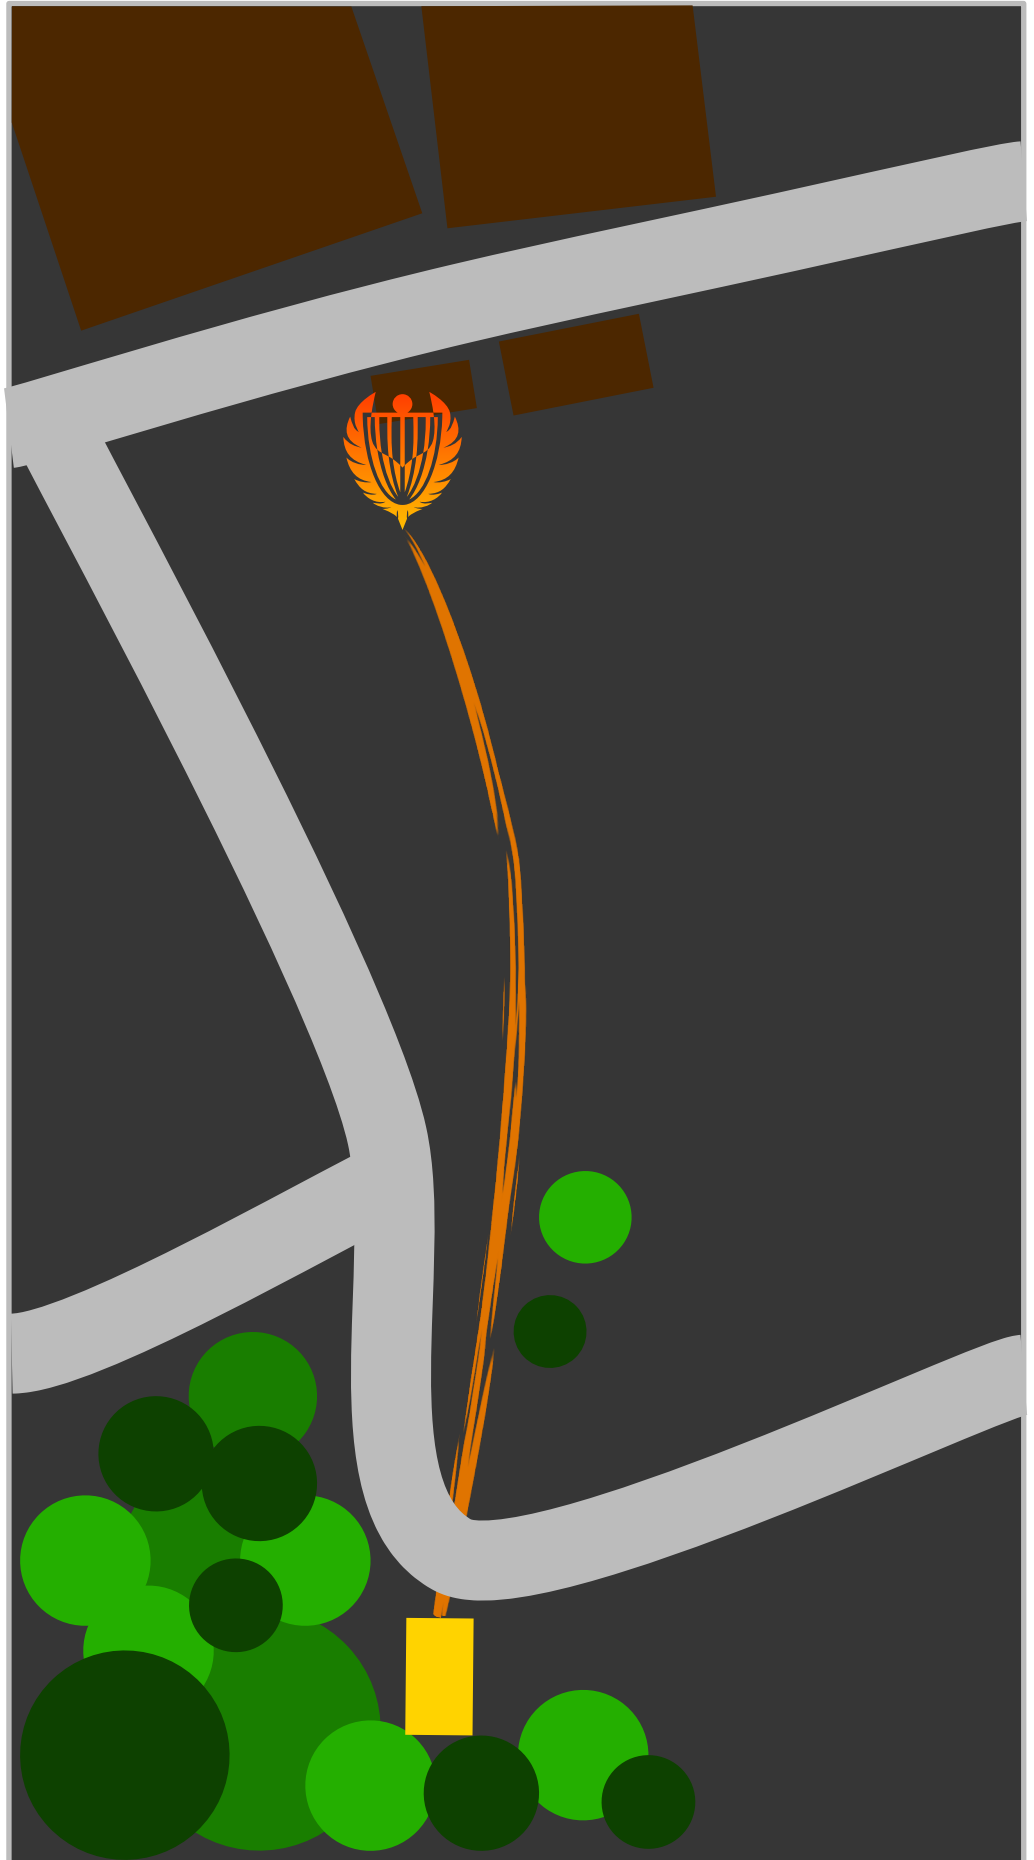

Playbook

SUI

women's

DISC GOLF EVENT

Disc Golf Park
Albisbrunn

Bahn 1

Par 3

89m

Wasserlinie
(Bach)

Strasse
rechts vom
Fairway

Poolbereich
(hellblau) &
Asphalt

Bahn 2

Par 3

74m

Wasserlinie
(Bach)

Strasse

Bahn 3

Par 3

81m

Strasse bei
Gebäude &
2x kleine
Gebäude

Bahn 4

Par 3

96m

Wasserlinie
(Bach)

Strasse

Bahn 5

Par 3

67m

Tiergehege
links vom
Fairway

Bahn 6

Par 3

80m