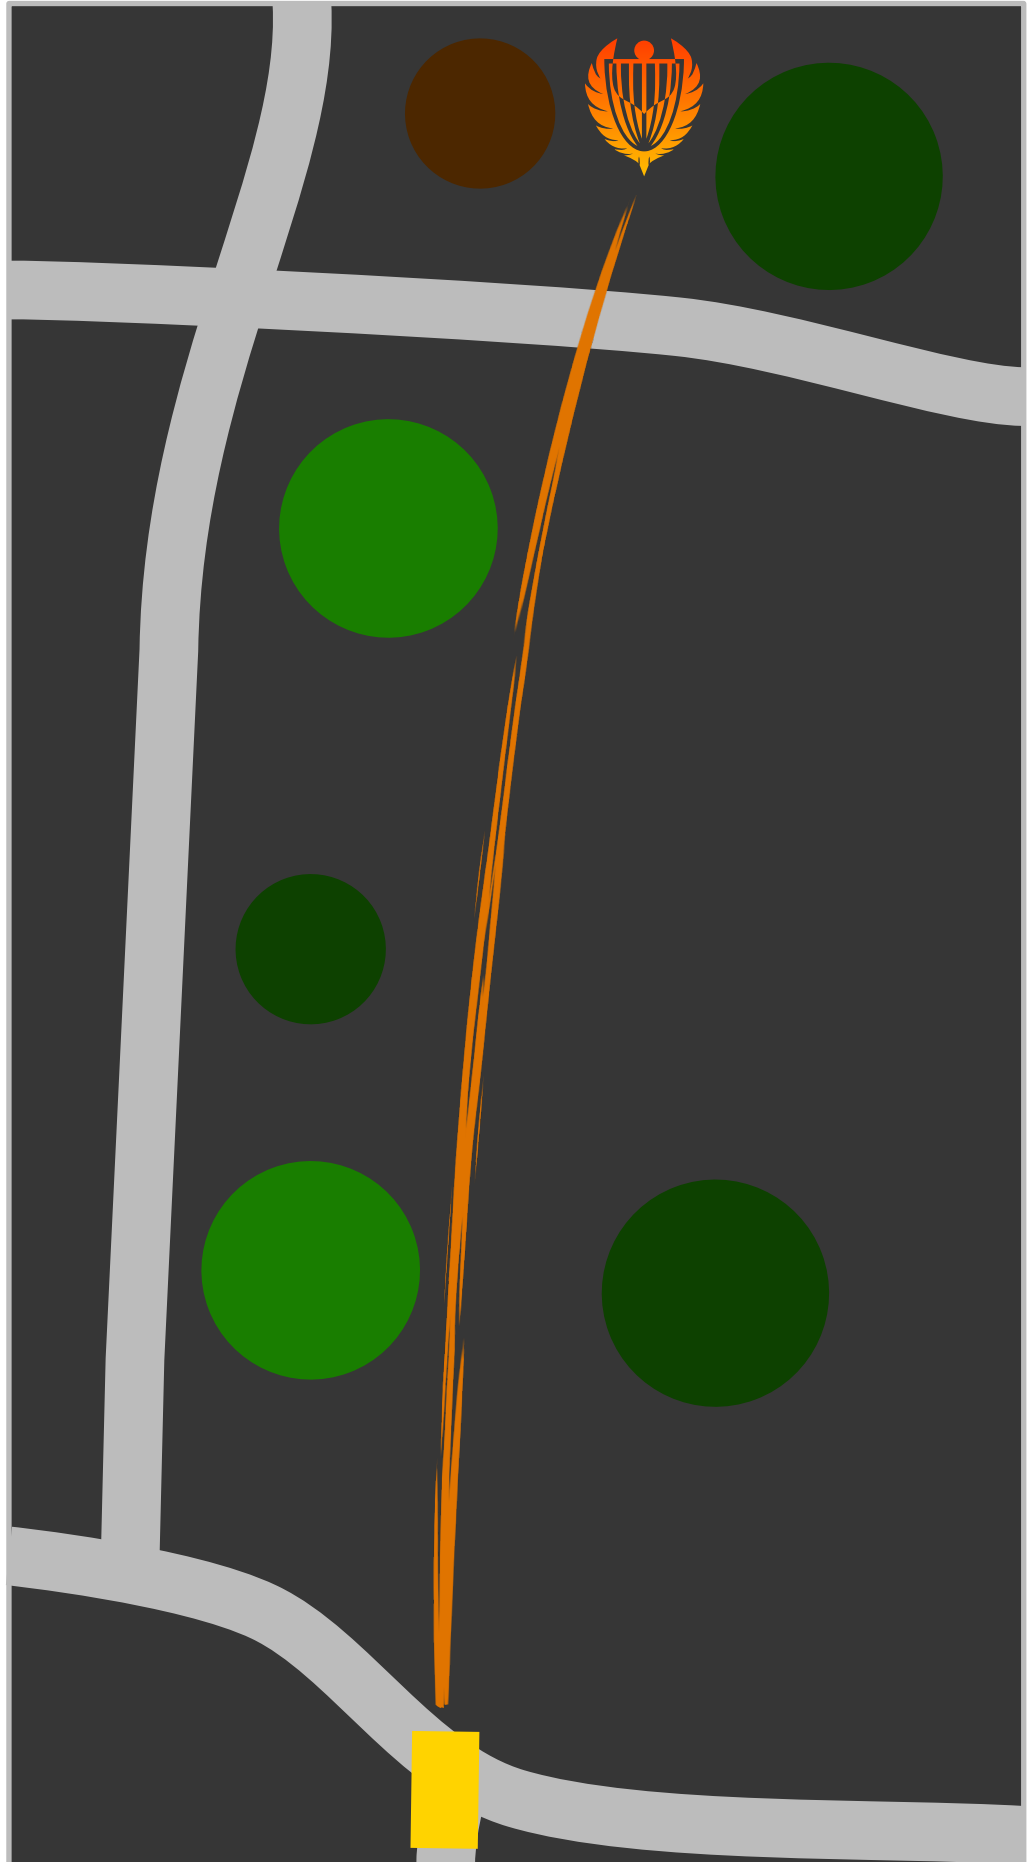

Wasserlinie
(Bach)

Strasse
rechts vom
Fairway

Poolbereich
(hellblau) &
Asphalt

Bahn 2

Par 3

74m

Wasserlinie
(Bach)

Strasse

Fussweg

Tiergehege
links vom
Fairway

Spotter beim
Hausecken
stellen!

Disc Golf Park
Albisbrunn

Bahn 7

Par 3

43m

Fussweg
oberhalb

Hauptstrasse
Strasse

Bahn 10

Par 3

52m

Fussweg
oberhalb

Bahn 11

Par 3

47m

Fussweg

Strasse

Bahn 12

Par 3

93m

Bahn 13

Par 3

83m