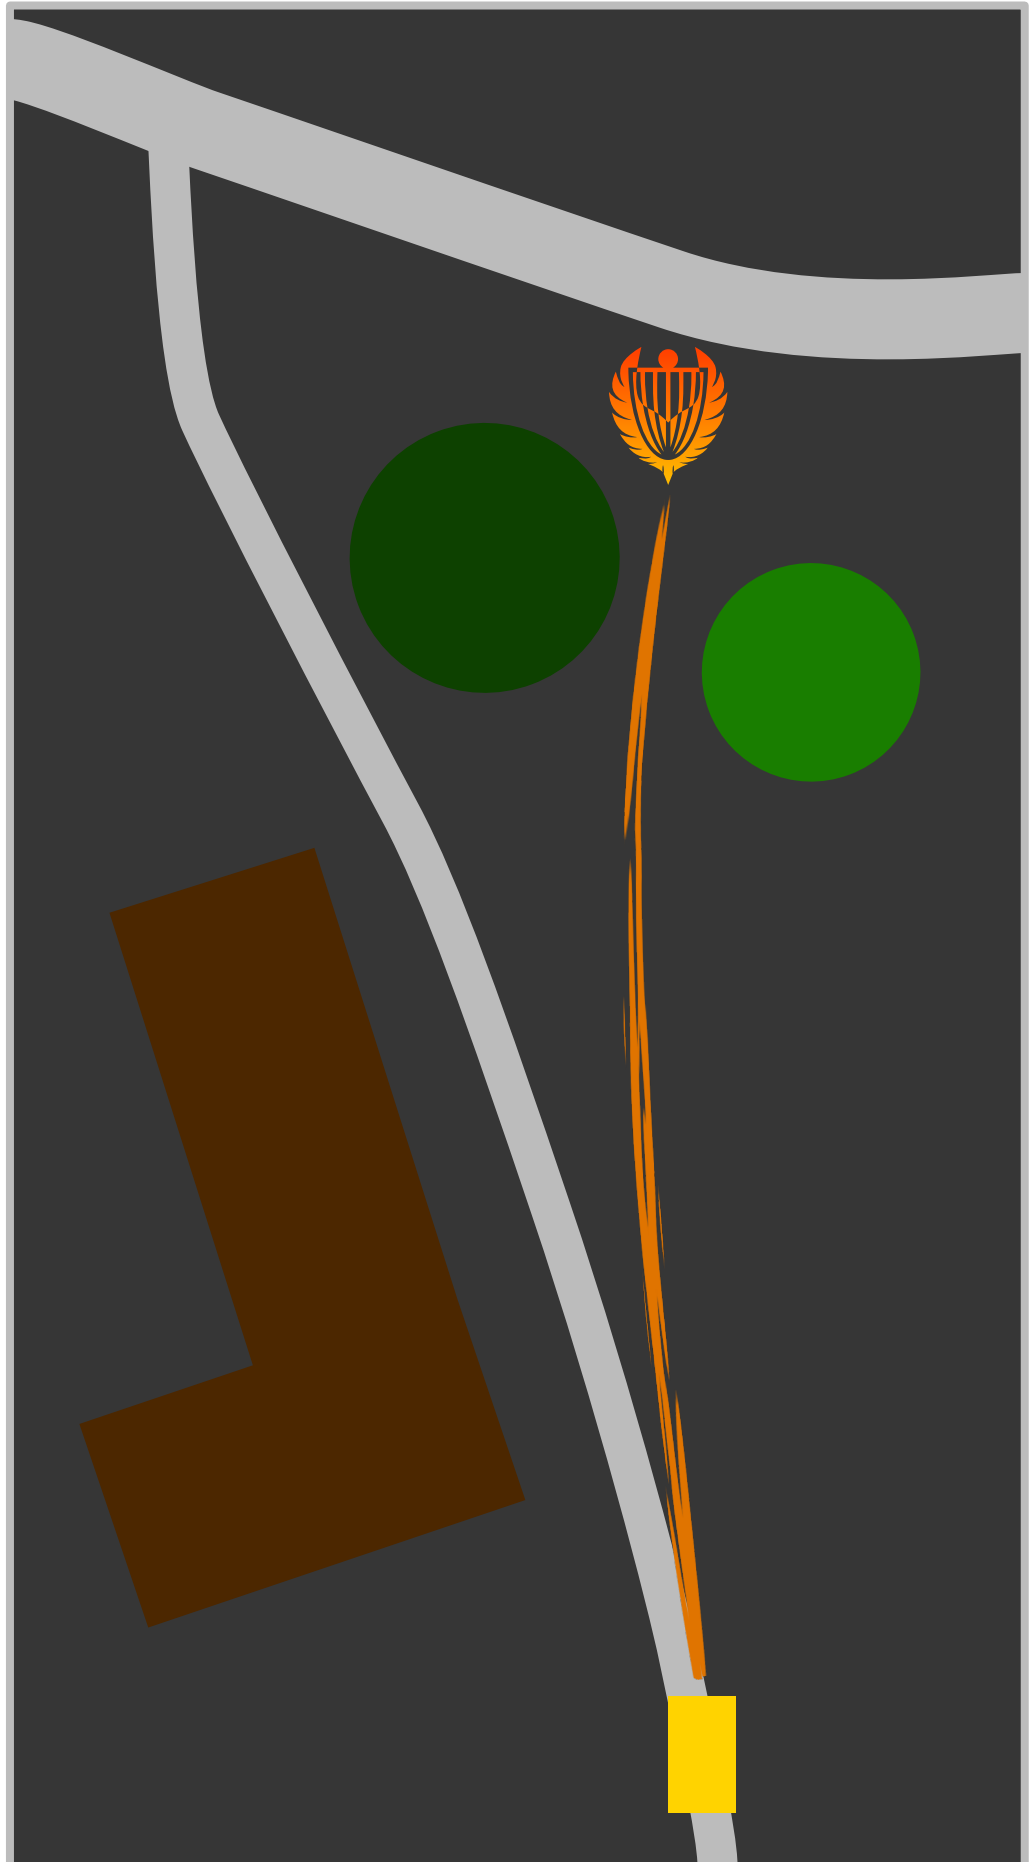

Bahn 11

Par 3

47m

Fussweg

Strasse