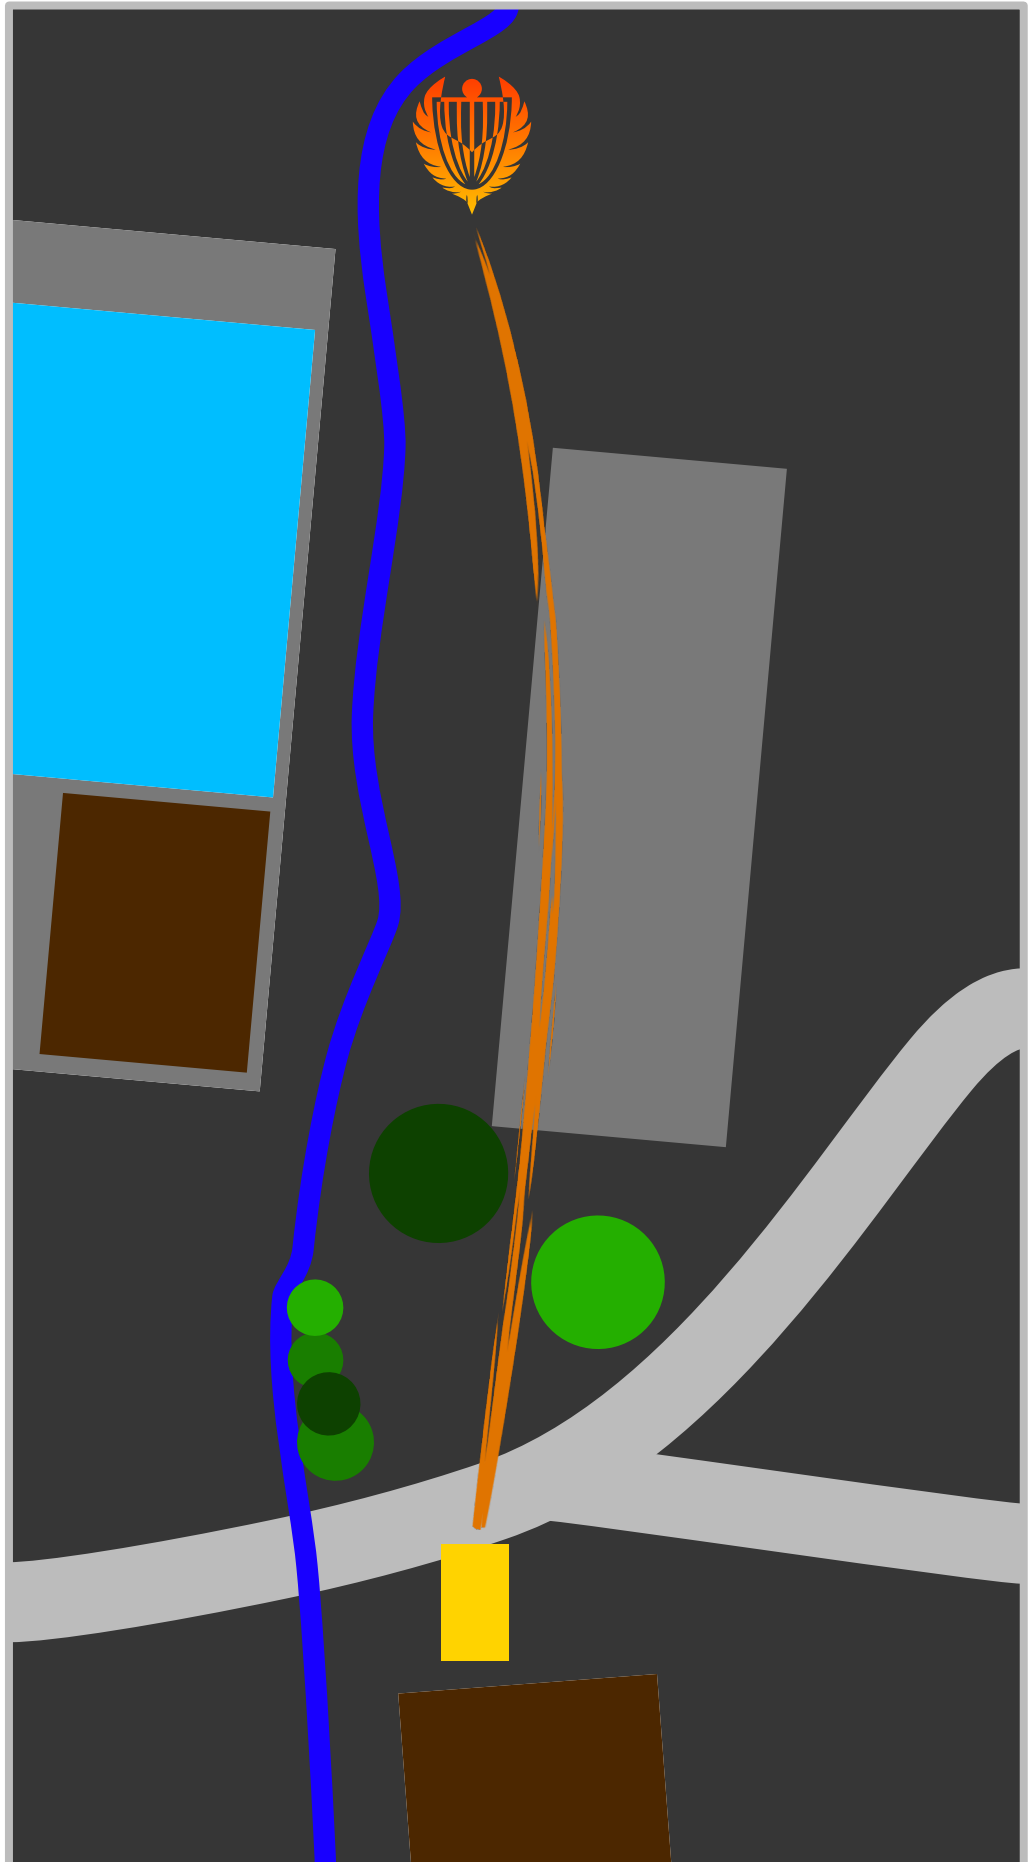

Playbook

SUI

women's

DISC GOLF EVENT

Disc Golf Park
Albisbrunn

Bahn 1

Par 3

89m

Wasserlinie
(Bach)

Strasse
rechts vom
Fairway

Poolbereich
(hellblau) &
Asphalt

Bahn 2

Par 3

74m

Wasserlinie
(Bach)

Strasse

Bahn 3

Par 3

81m

Strasse bei
Gebäude &
2x kleine
Gebäude

Bahn 4

Par 3

96m

Wasserlinie
(Bach)

Strasse

Bahn 5

Par 3

67m

Tiergehege
links vom
Fairway

Bahn 6

Par 3

80m