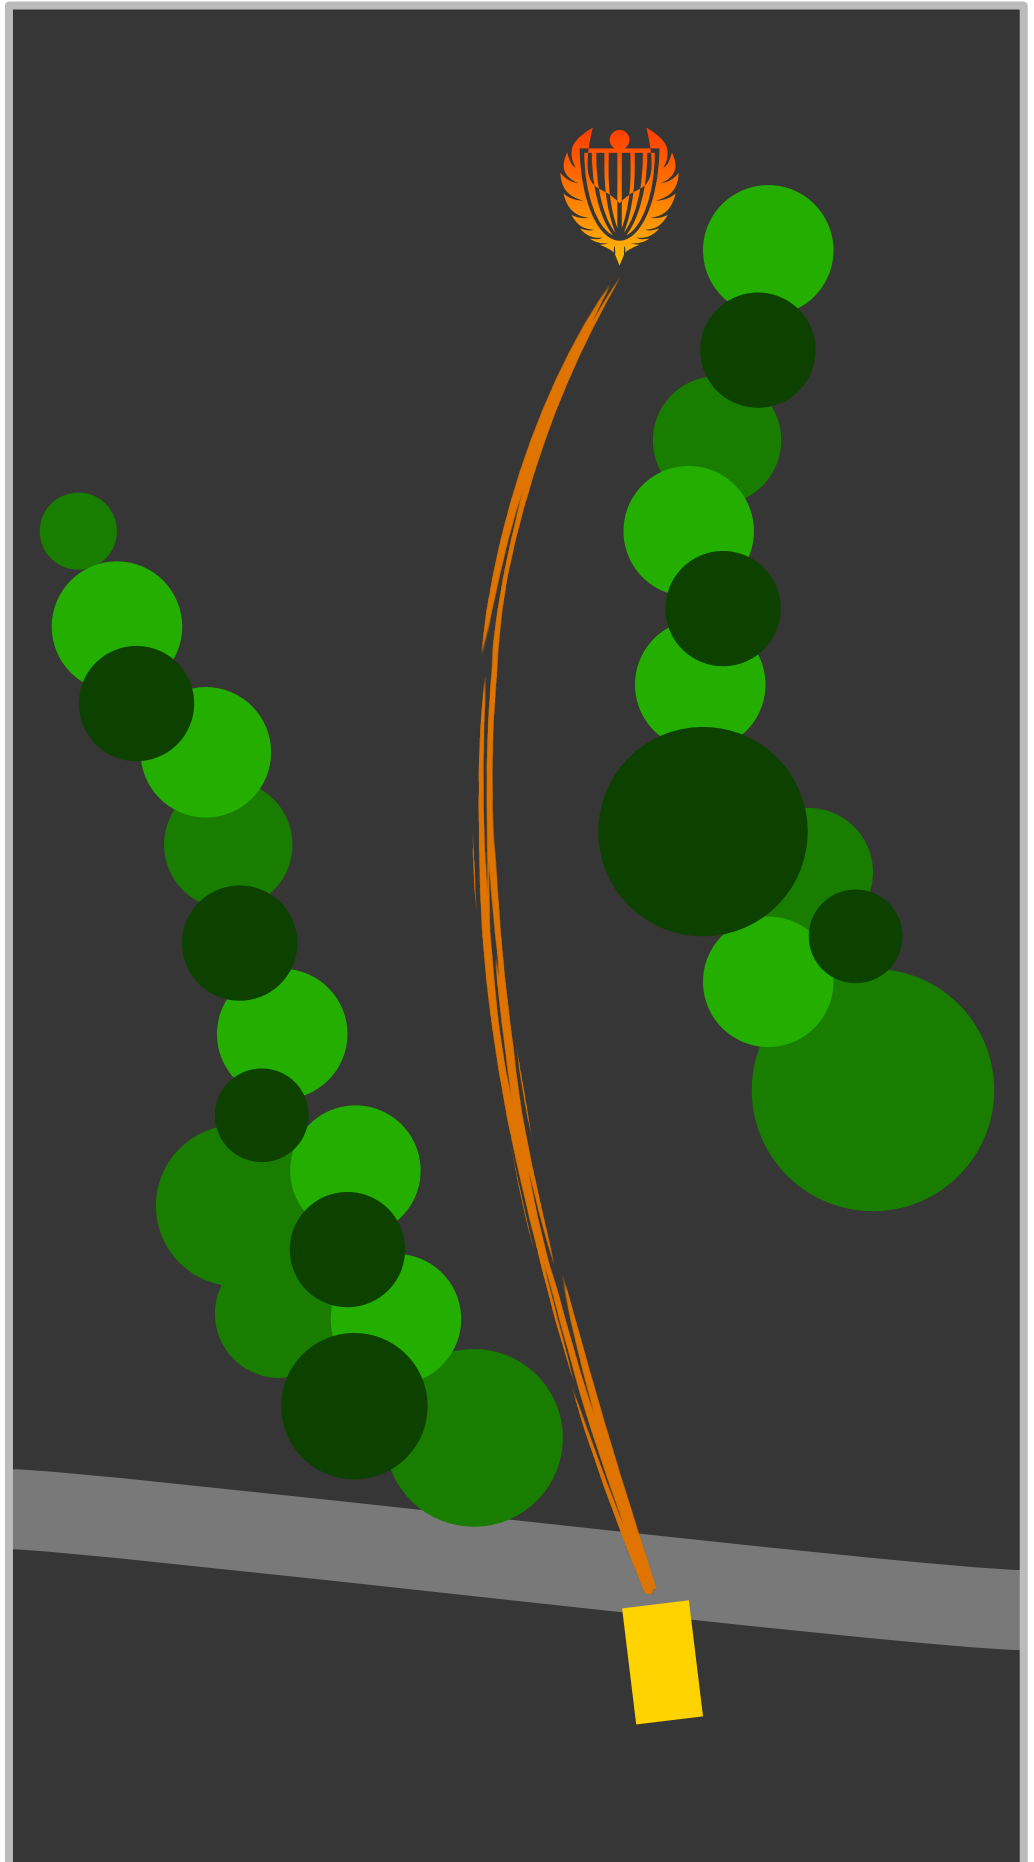

Wasserlinie
(Bach)

Strasse
rechts vom
Fairway

Poolbereich
(hellblau) &
Asphalt

Bahn 2

Par 3

74m

Wasserlinie
(Bach)

Strasse

Bahn 3

Par 3

81m

Strasse bei
Gebäude &
2x kleine
Gebäude

Bahn 4

Par 3

96m

Wasserlinie
(Bach)

Strasse

Bahn 5

Par 3

67m

Tiergehege
links vom
Fairway

Bahn 6

Par 3

80m

Fussweg

Tiergehege
links vom
Fairway

Spotter beim
Hausecken
stellen!

Disc Golf Park
Albisbrunn

Bahn 7

Par 3

43m

Fussweg
oberhalb