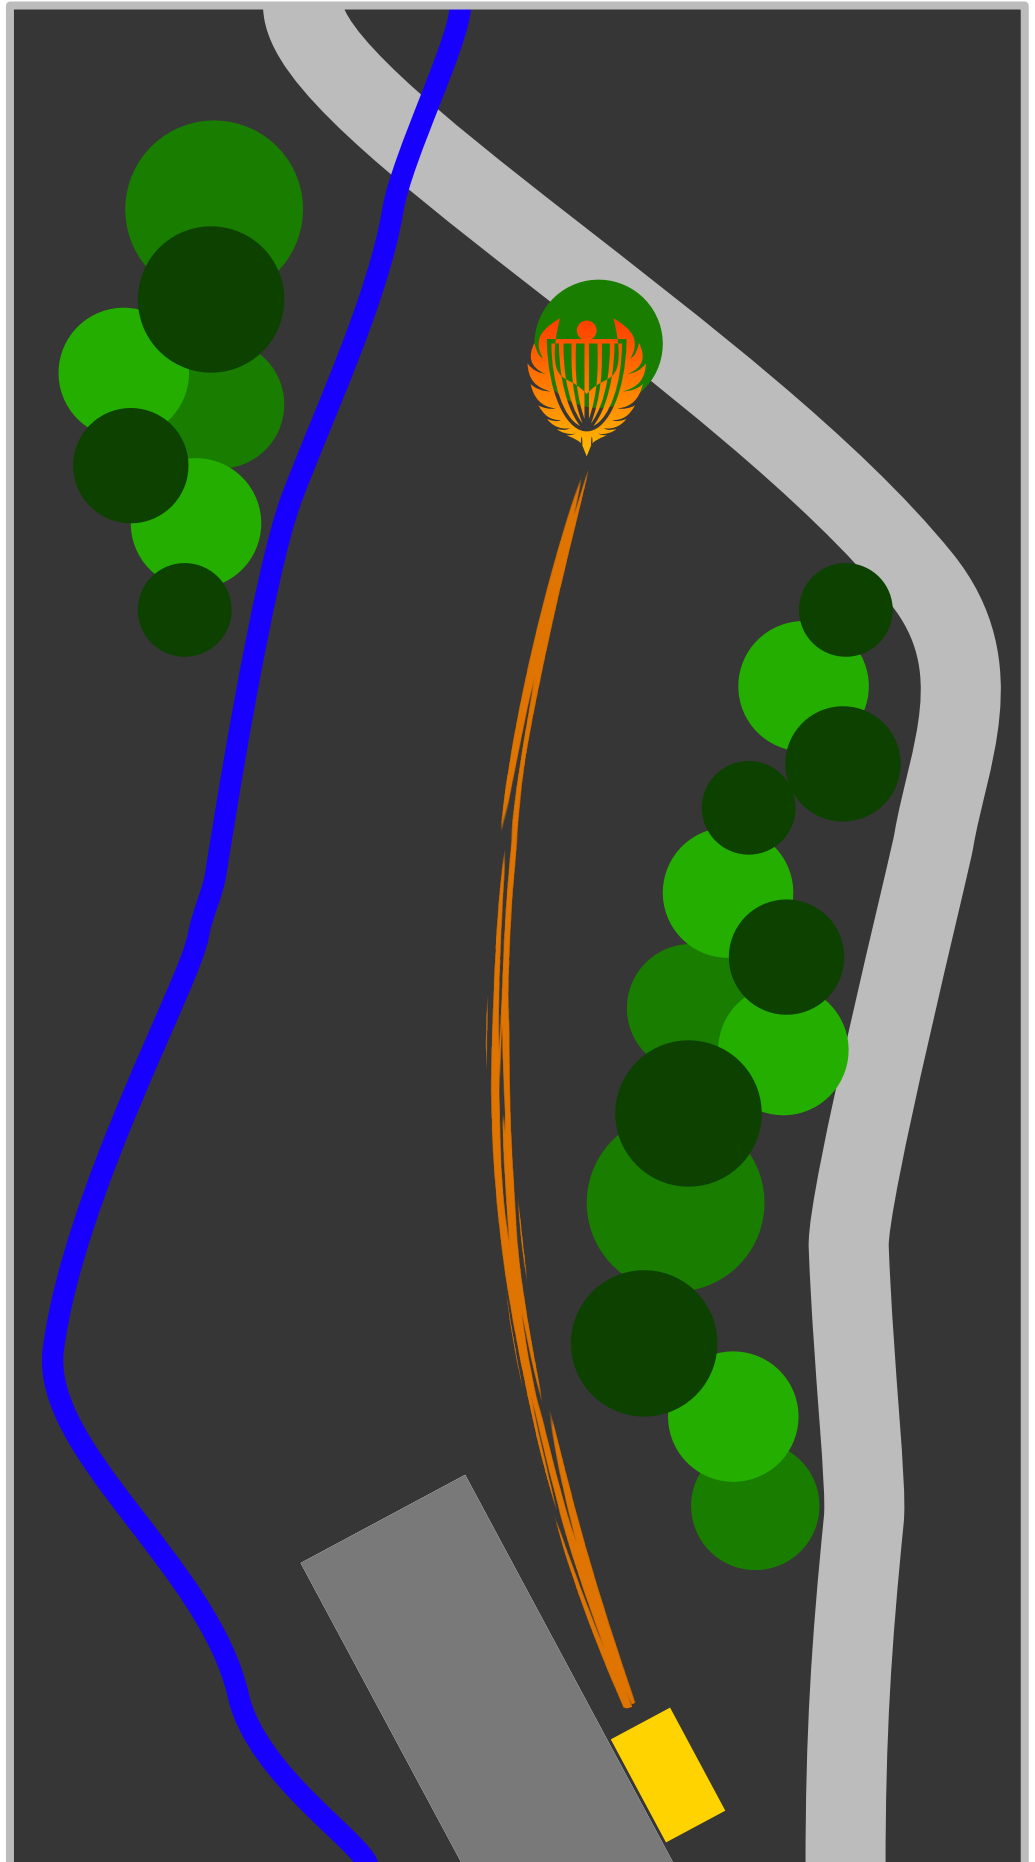

Wasserlinie
(Bach)

Strasse
rechts vom
Fairway

Poolbereich
(hellblau) &
Asphalt

Bahn 2

Par 3

74m

Wasserlinie
(Bach)

Strasse

Bahn 3

Par 3

81m

Strasse bei
Gebäude &
2x kleine
Gebäude

Bahn 4

Par 3

96m

Wasserlinie
(Bach)

Strasse

Bahn 5

Par 3

67m

Tiergehege
links vom
Fairway

Bahn 6

Par 3

80m

Fussweg

Tiergehege
links vom
Fairway

Spotter beim
Hausecken
stellen!

Disc Golf Park
Albisbrunn

Bahn 7

Par 3

43m

Fussweg
oberhalb