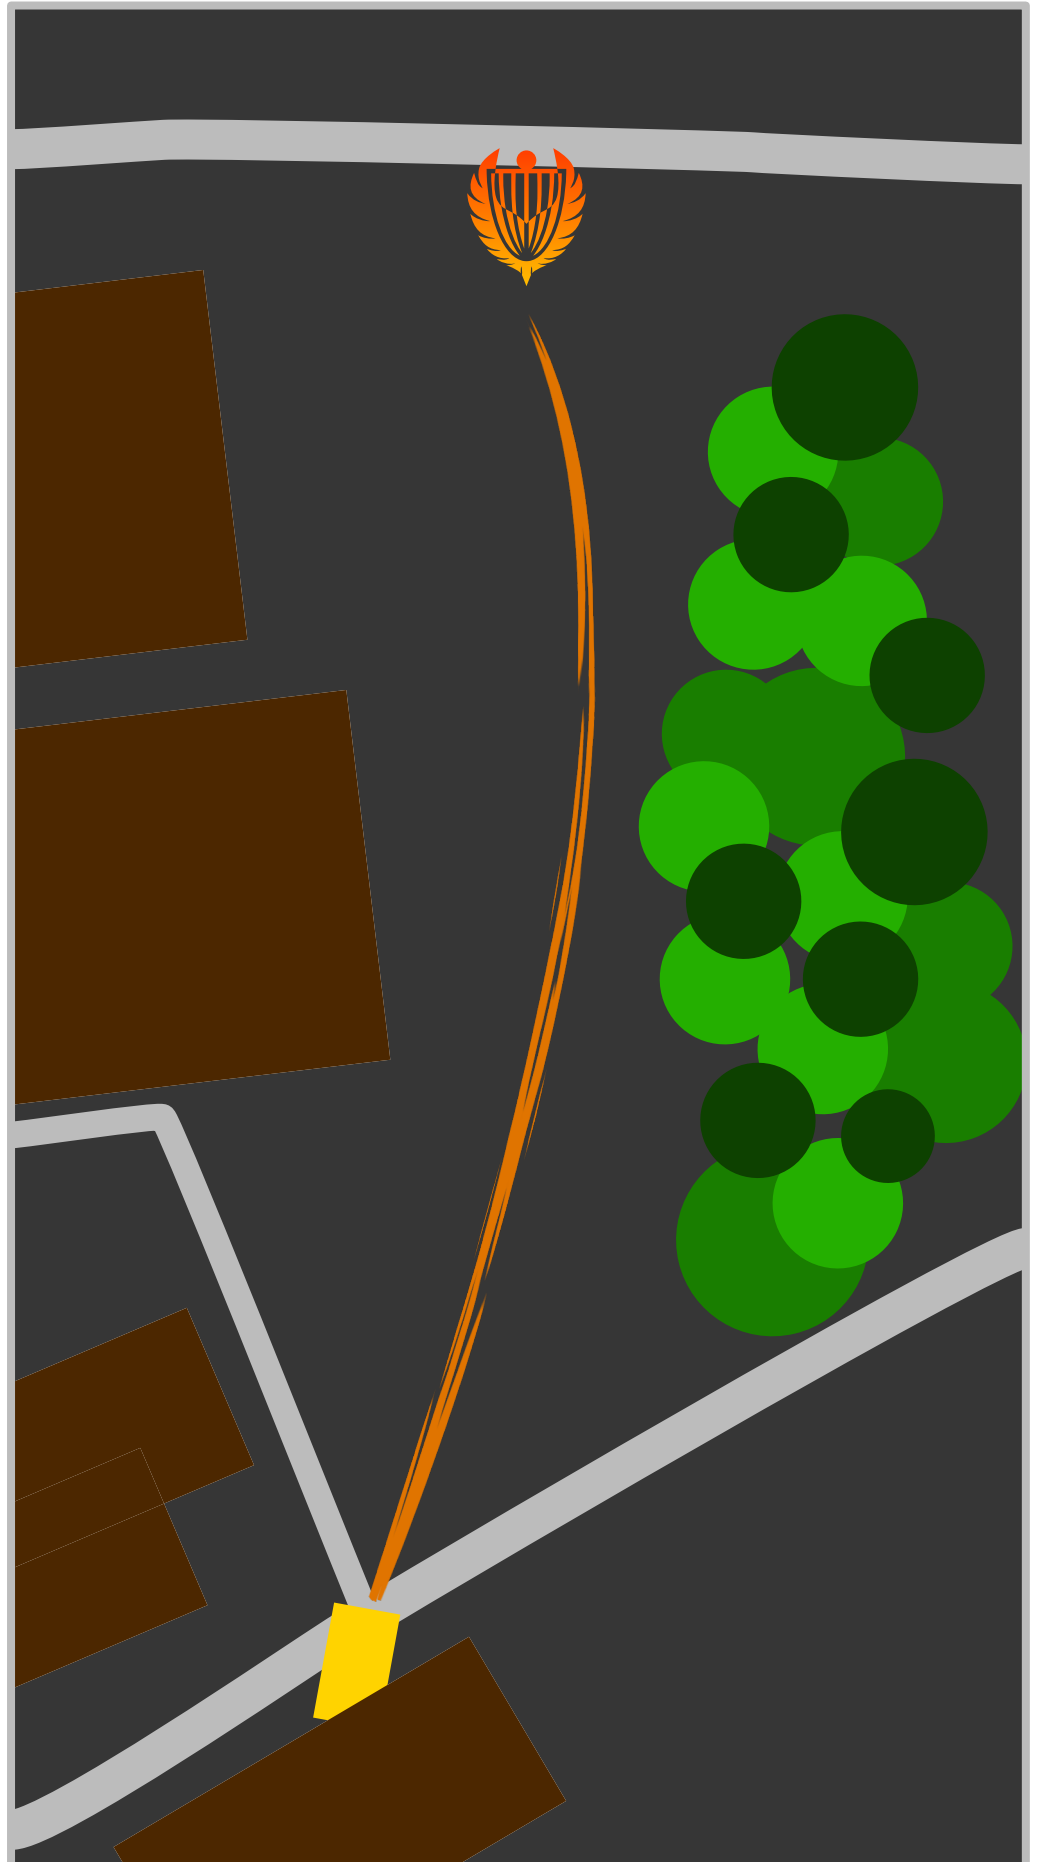

Wasserlinie
(Bach)

Strasse
rechts vom
Fairway

Poolbereich
(hellblau) &
Asphalt

Bahn 2

Par 3

74m

Wasserlinie
(Bach)

Strasse

Fussweg

Tiergehege
links vom
Fairway

Spotter beim
Hausecken
stellen!

Disc Golf Park
Albisbrunn

Bahn 7

Par 3

43m

Fussweg
oberhalb

Hauptstrasse
Strasse

Bahn 10

Par 3

52m

Fussweg
oberhalb

Bahn 11

Par 3

47m

Fussweg

Strasse

Bahn 12

Par 3

93m

Bahn 13

Par 3

83m