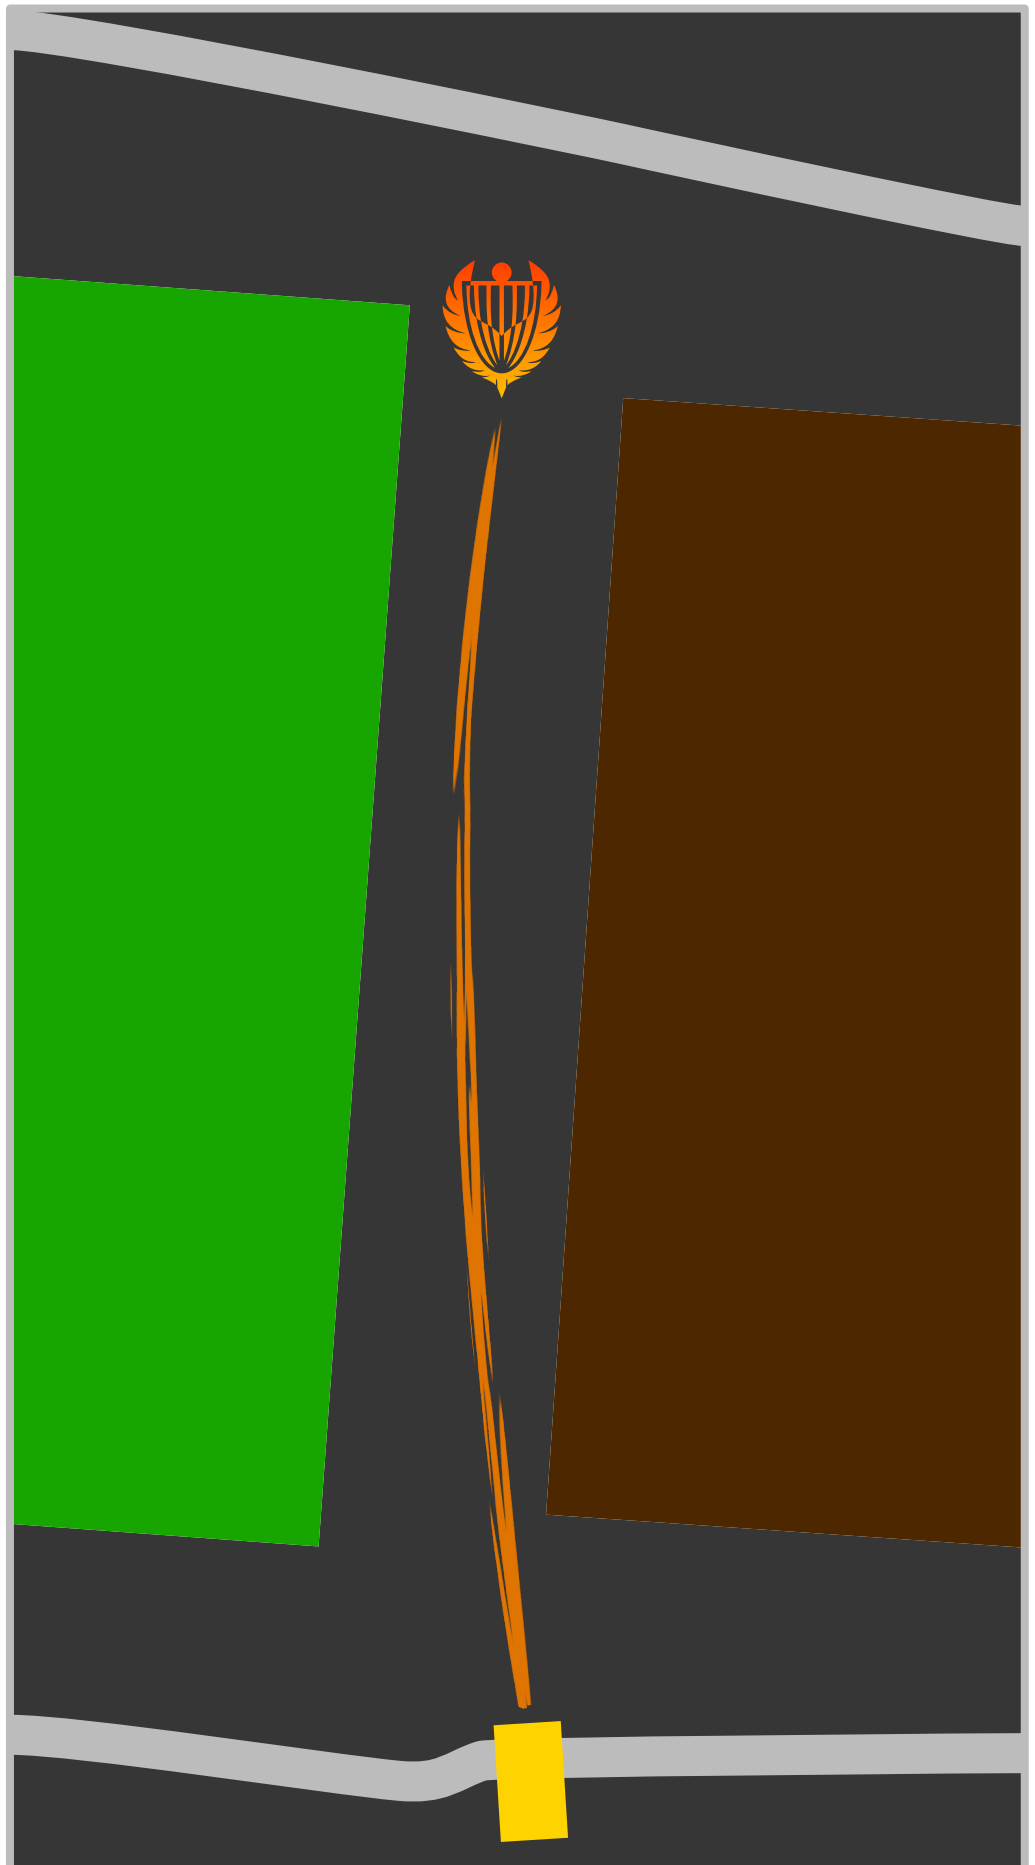

Bahn 7

Par 3

43m

Fussweg
oberhalb

Fussballplatz