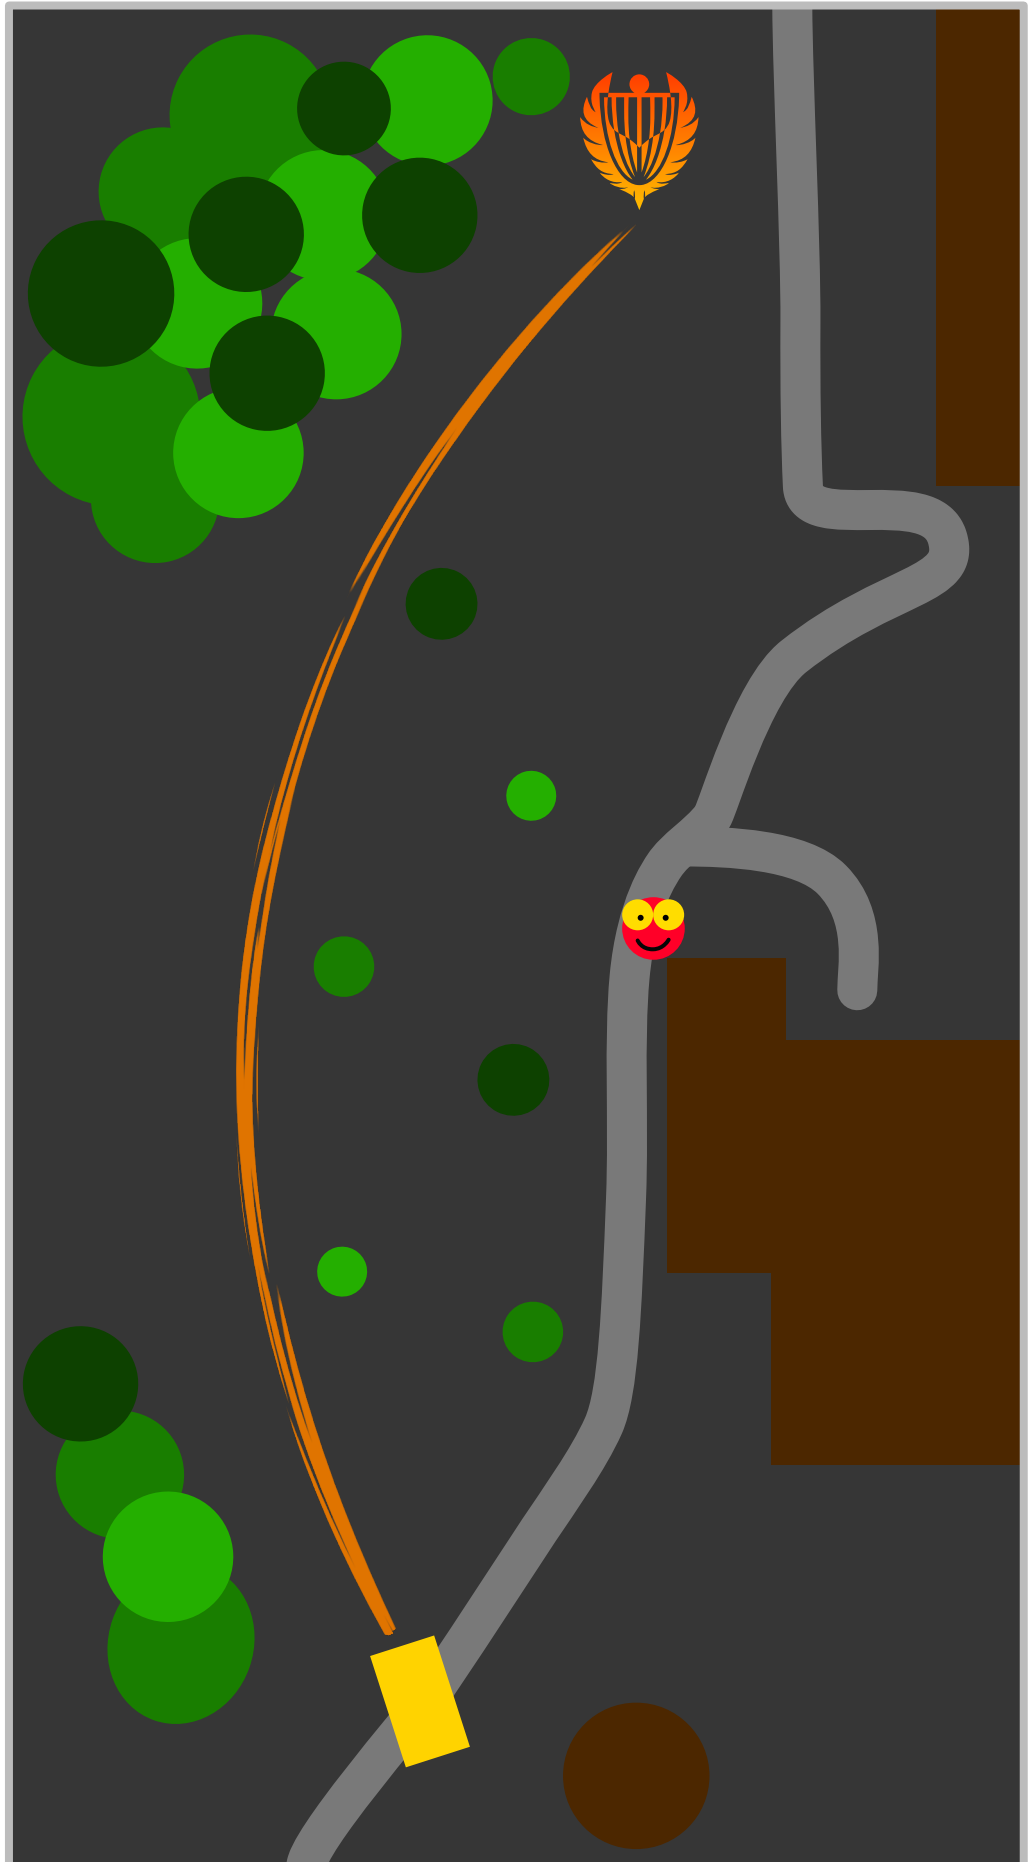

Wasserlinie
(Bach)

Strasse
rechts vom
Fairway

Poolbereich
(hellblau) &
Asphalt

Bahn 2

Par 3

74m

Wasserlinie
(Bach)

Strasse

Bahn 3

Par 3

81m

Strasse bei
Gebäude &
2x kleine
Gebäude

Bahn 4

Par 3

96m

Wasserlinie
(Bach)

Strasse

Bahn 5

Par 3

67m

Tiergehege
links vom
Fairway

Bahn 6

Par 3

80m

Fussweg

Tiergehege
links vom
Fairway

Spotter beim
Hausecken
stellen!

Disc Golf Park
Albisbrunn

Bahn 7

Par 3

43m

Fussweg
oberhalb