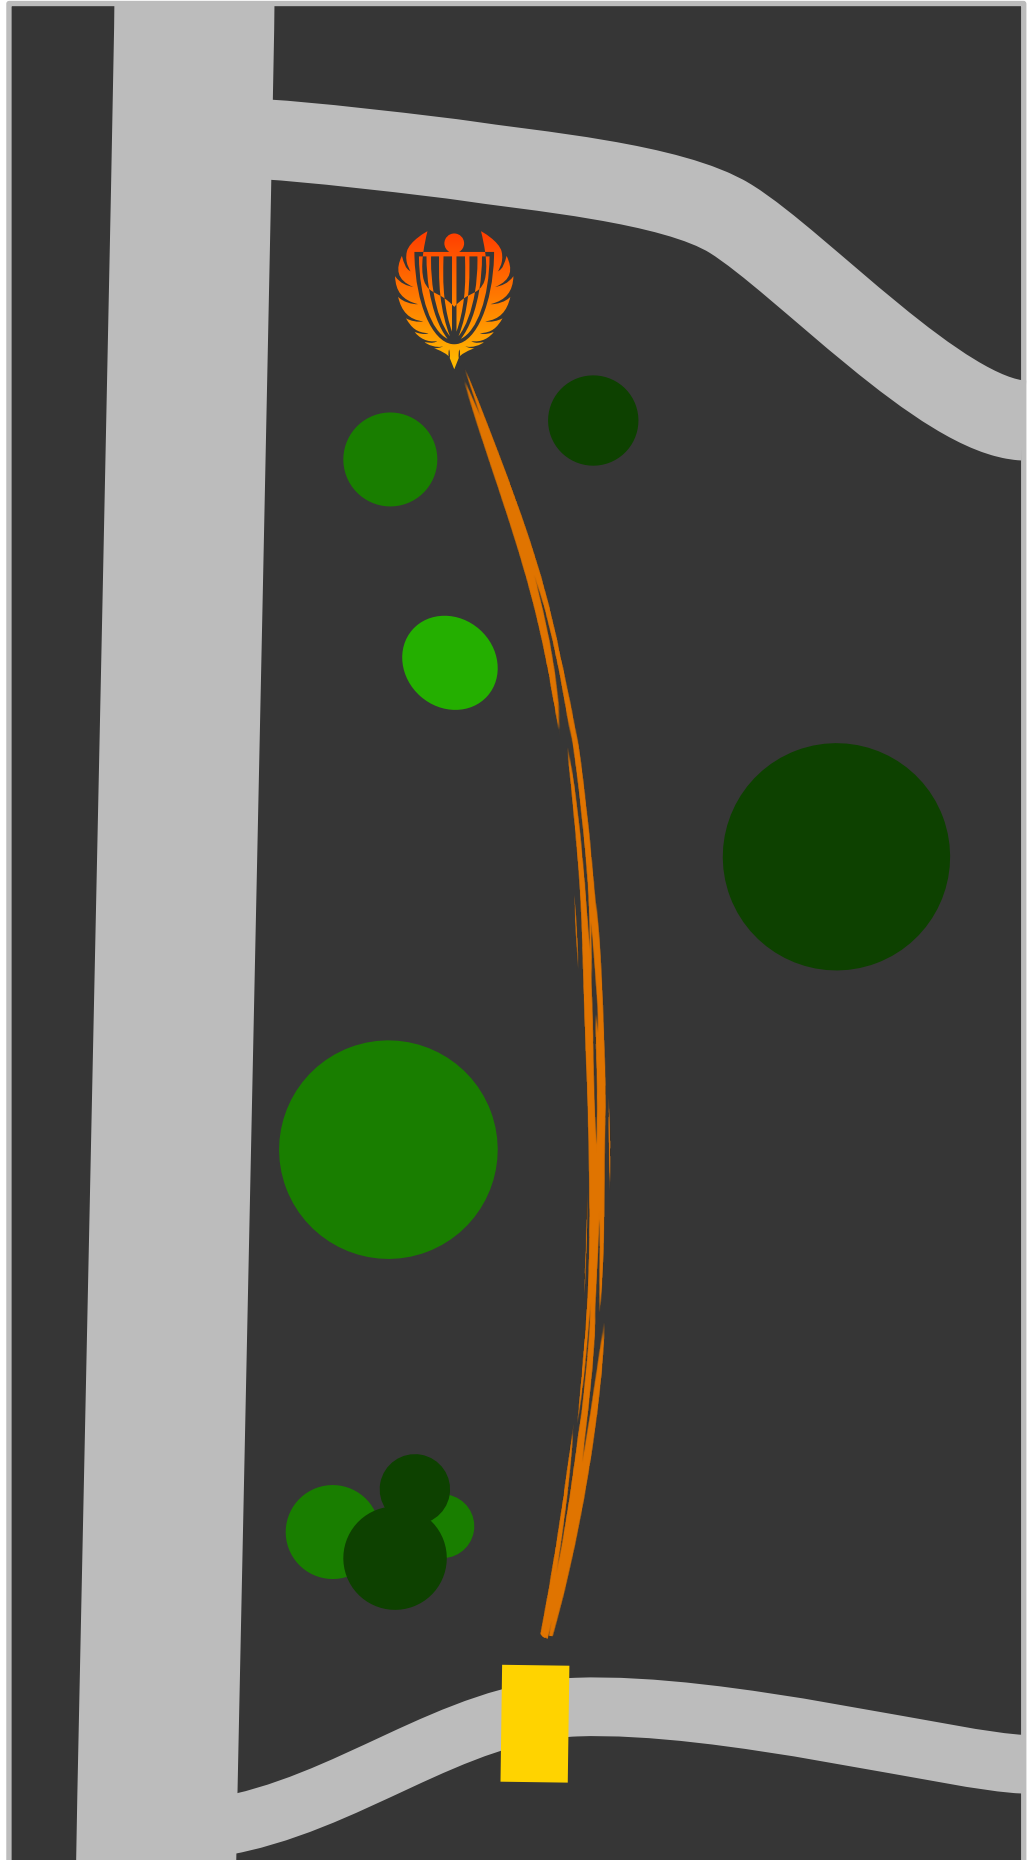

Wasserlinie
(Bach)

Strasse
rechts vom
Fairway

Poolbereich
(hellblau) &
Asphalt

Bahn 2

Par 3

74m

Wasserlinie
(Bach)

Strasse

Fussweg

Tiergehege
links vom
Fairway

Spotter beim
Hausecken
stellen!

Disc Golf Park
Albisbrunn

Bahn 7

Par 3

43m

Fussweg
oberhalb

Hauptstrasse
Strasse

Bahn 10

Par 3

52m

Fussweg
oberhalb

Bahn 11

Par 3

47m