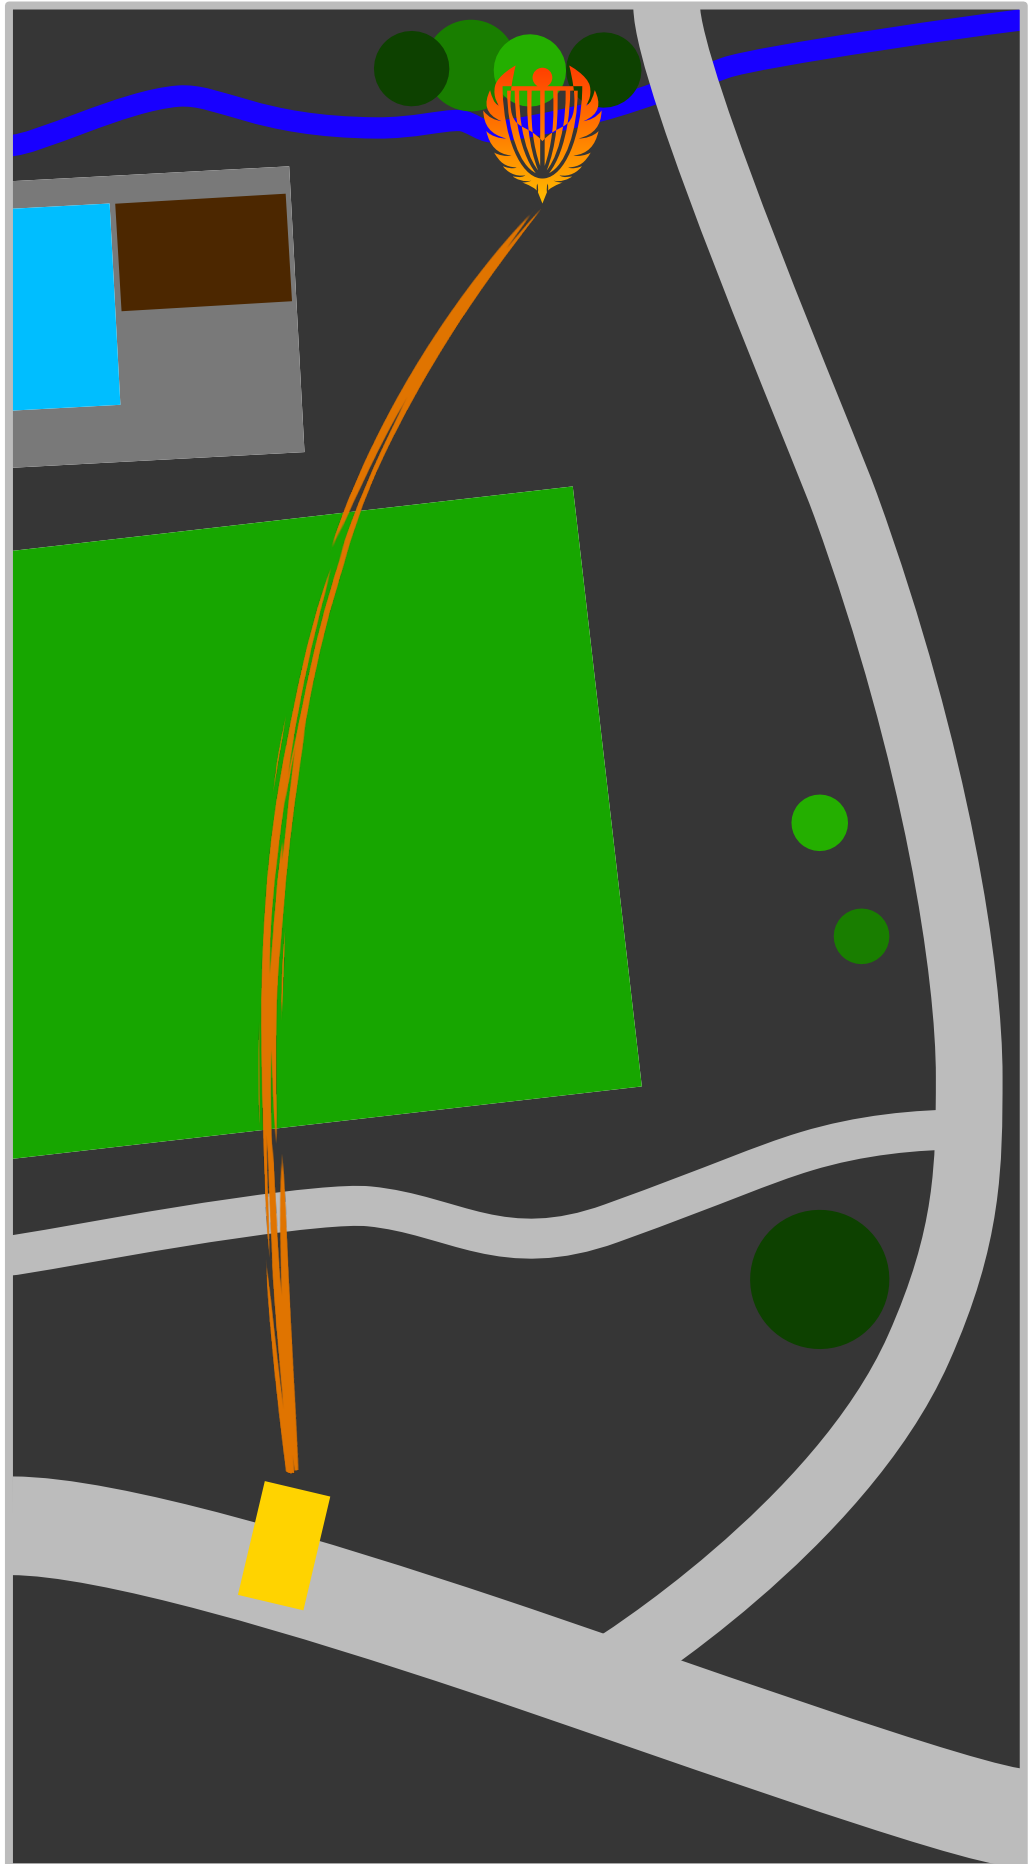

Playbook

SUI

women's

DISC GOLF EVENT

Disc Golf Park
Albisbrunn

Bahn 1

Par 3

89m

Wasserlinie
(Bach)

Strasse
rechts vom
Fairway

Poolbereich
(hellblau) &
Asphalt

Bahn 2

Par 3

74m

Wasserlinie
(Bach)

Strasse

Bahn 3

Par 3

81m

Strasse bei
Gebäude &
2x kleine
Gebäude

Bahn 4

Par 3

96m

Wasserlinie
(Bach)

Strasse

Bahn 5

Par 3

67m

Tiergehege
links vom
Fairway

Bahn 6

Par 3

80m