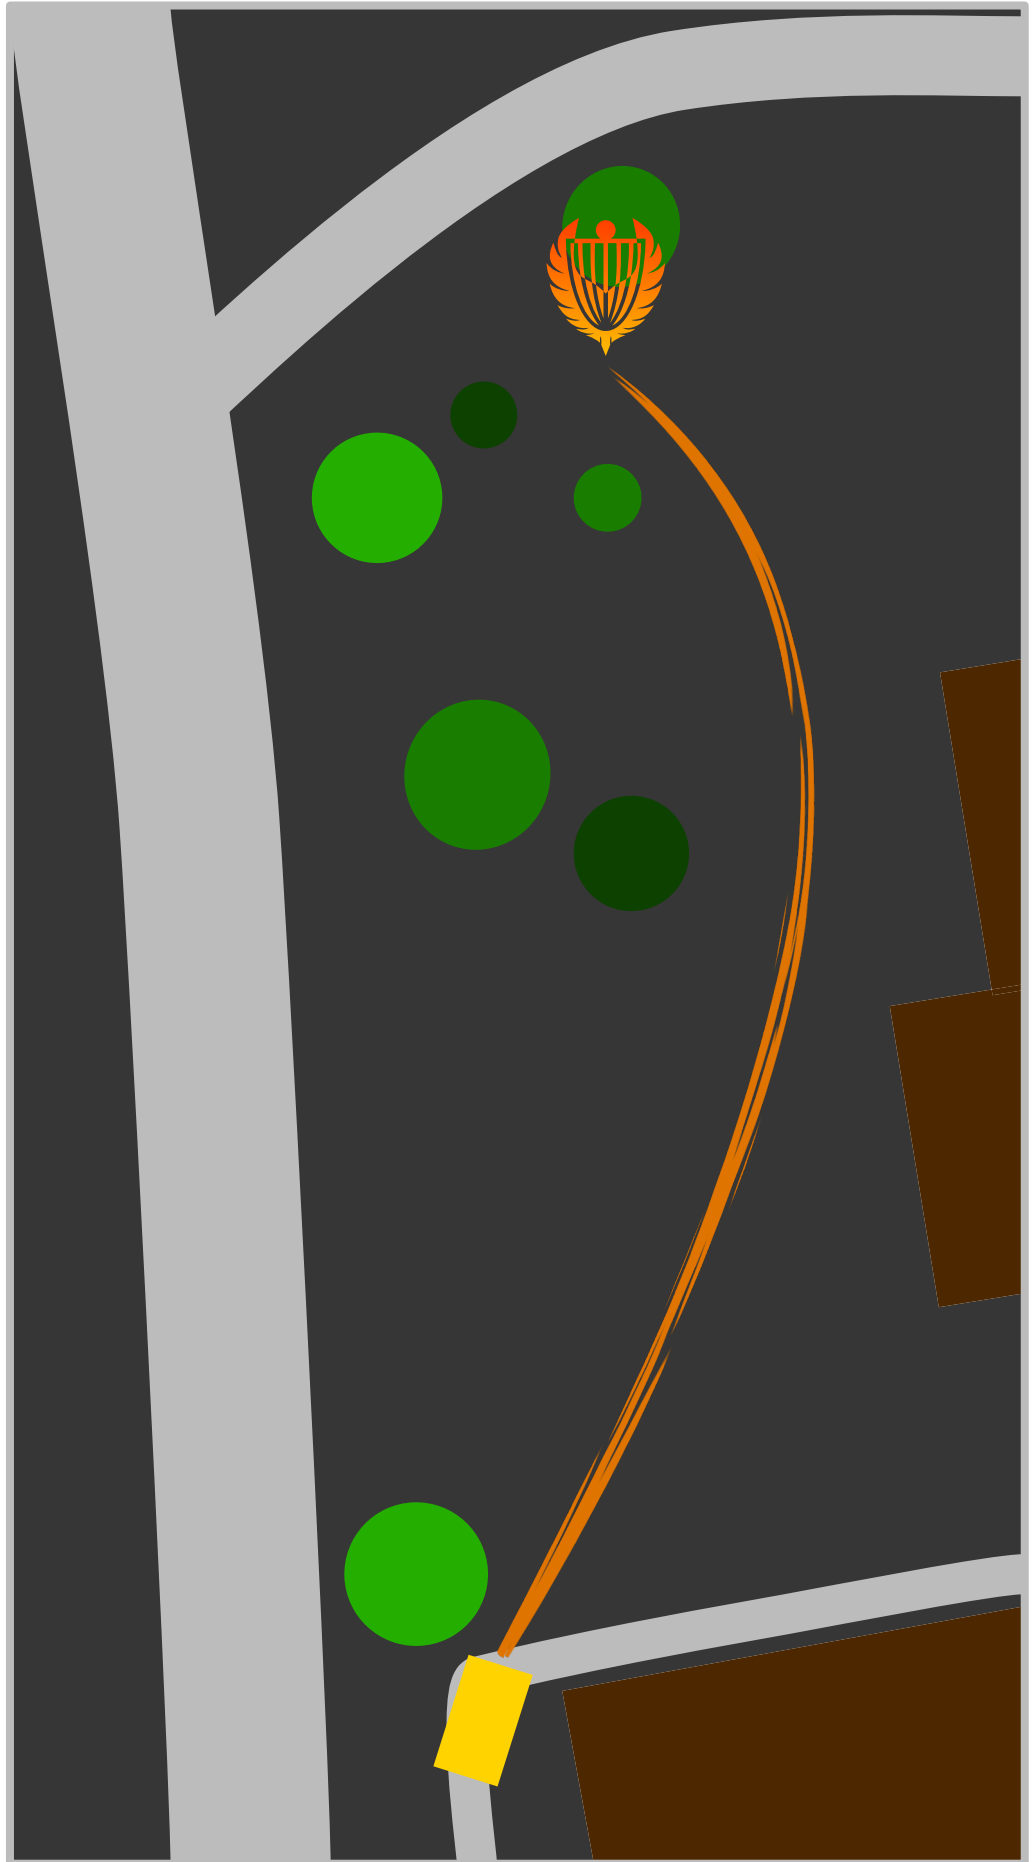

Bahn 8

Par 3

68m

Trottoir
Strasse