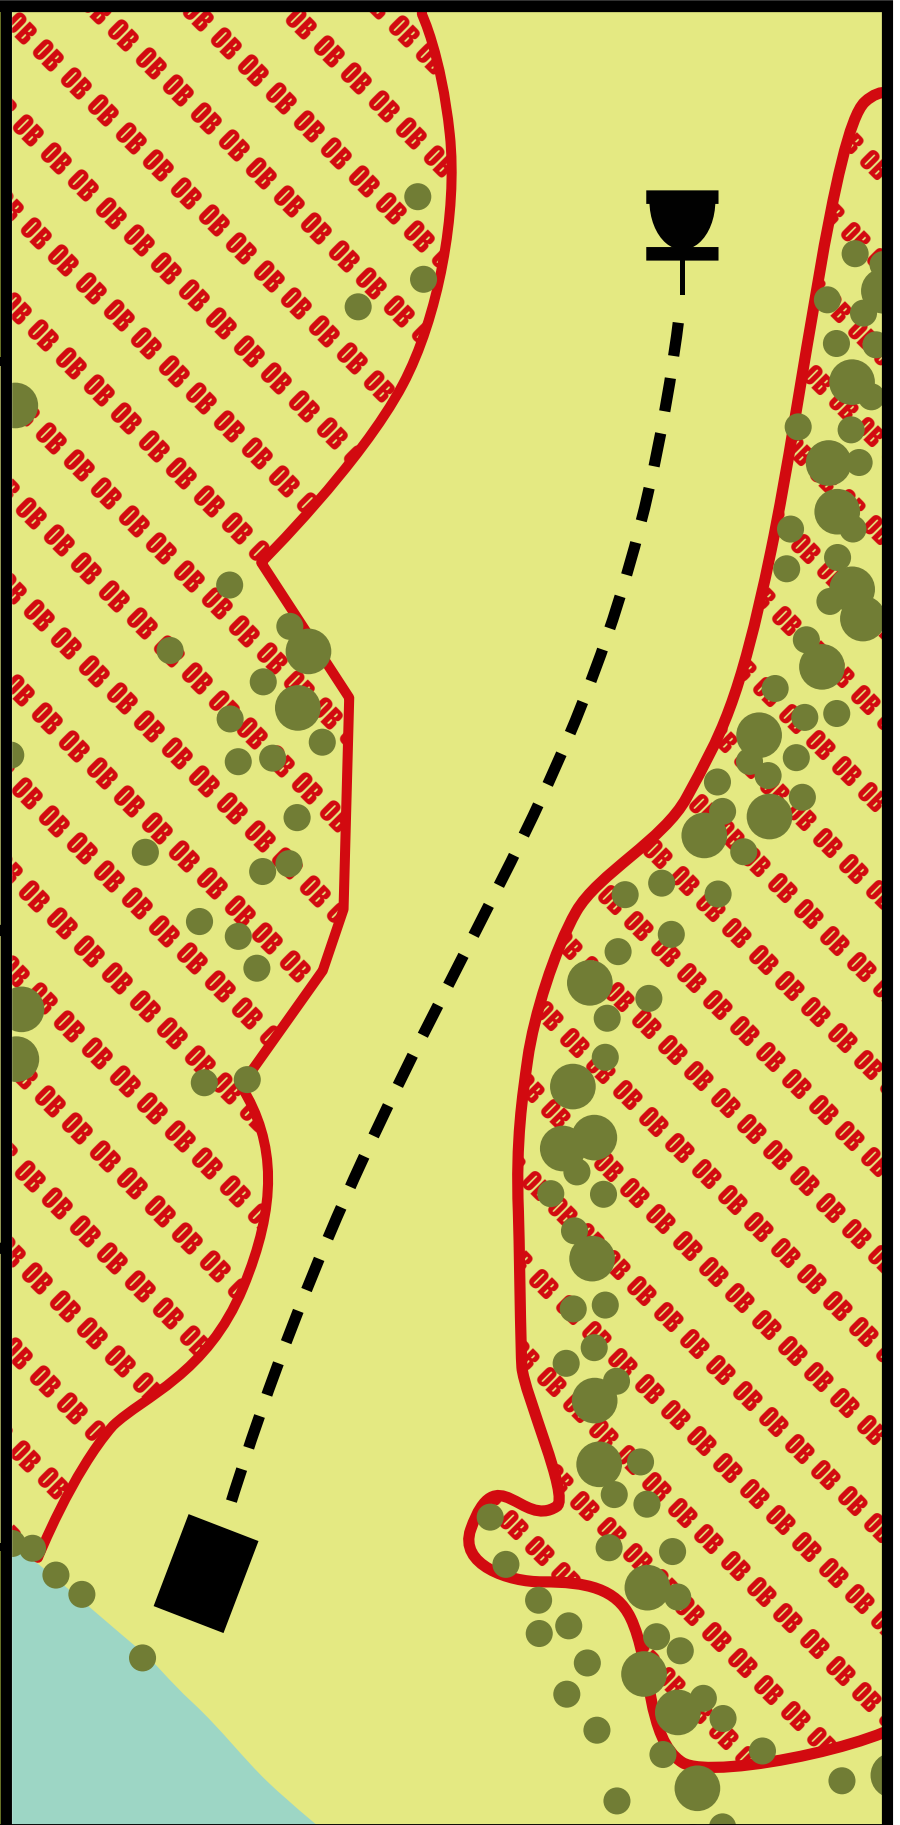

MEDALEN
DISK GOLF

KORG

14

Par 4

173 m

Ikkje knekk greiner.
Ikkje kast søppel.

OB områder venstre og høgre. Straffepoeng,
og spel vidare frå der disken sist var god.