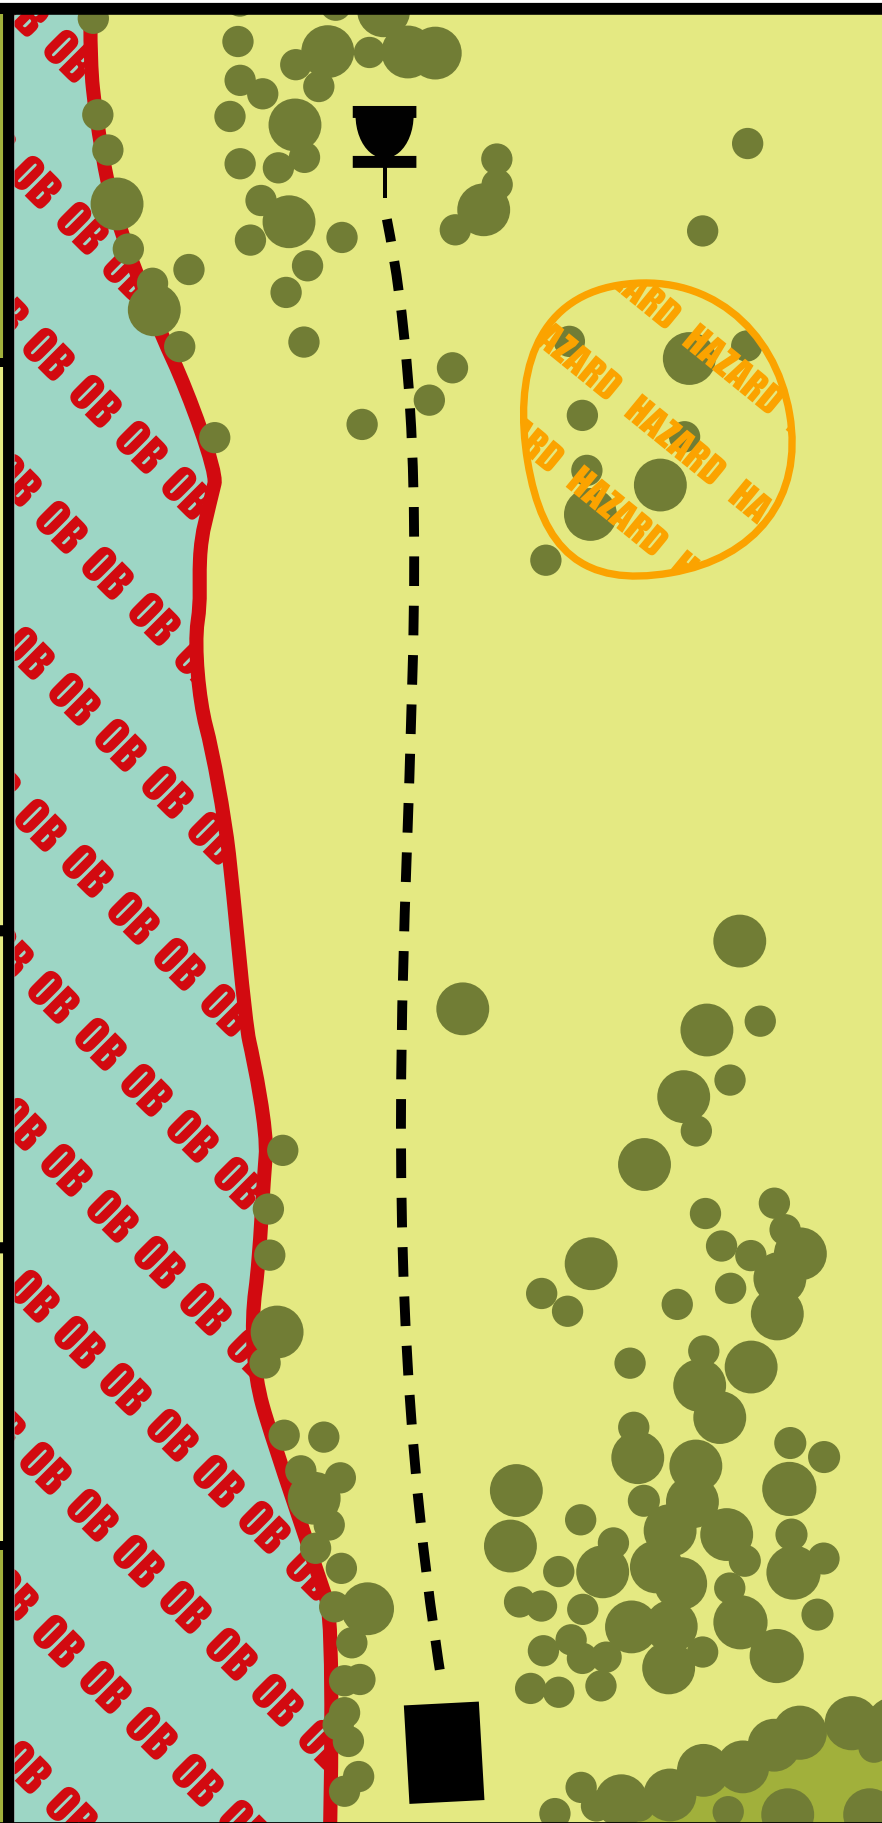

MEDALEN
DISK GOLF

KORG

12

Par 4

146 m

Ikkje knekk greiner.
Ikkje kast søppel.

OB elv. Straffepoeng, og spel vidare frå der disken sist var god.

Hazard område. Straffepoeng, og spel vidare frå der disken ligg.