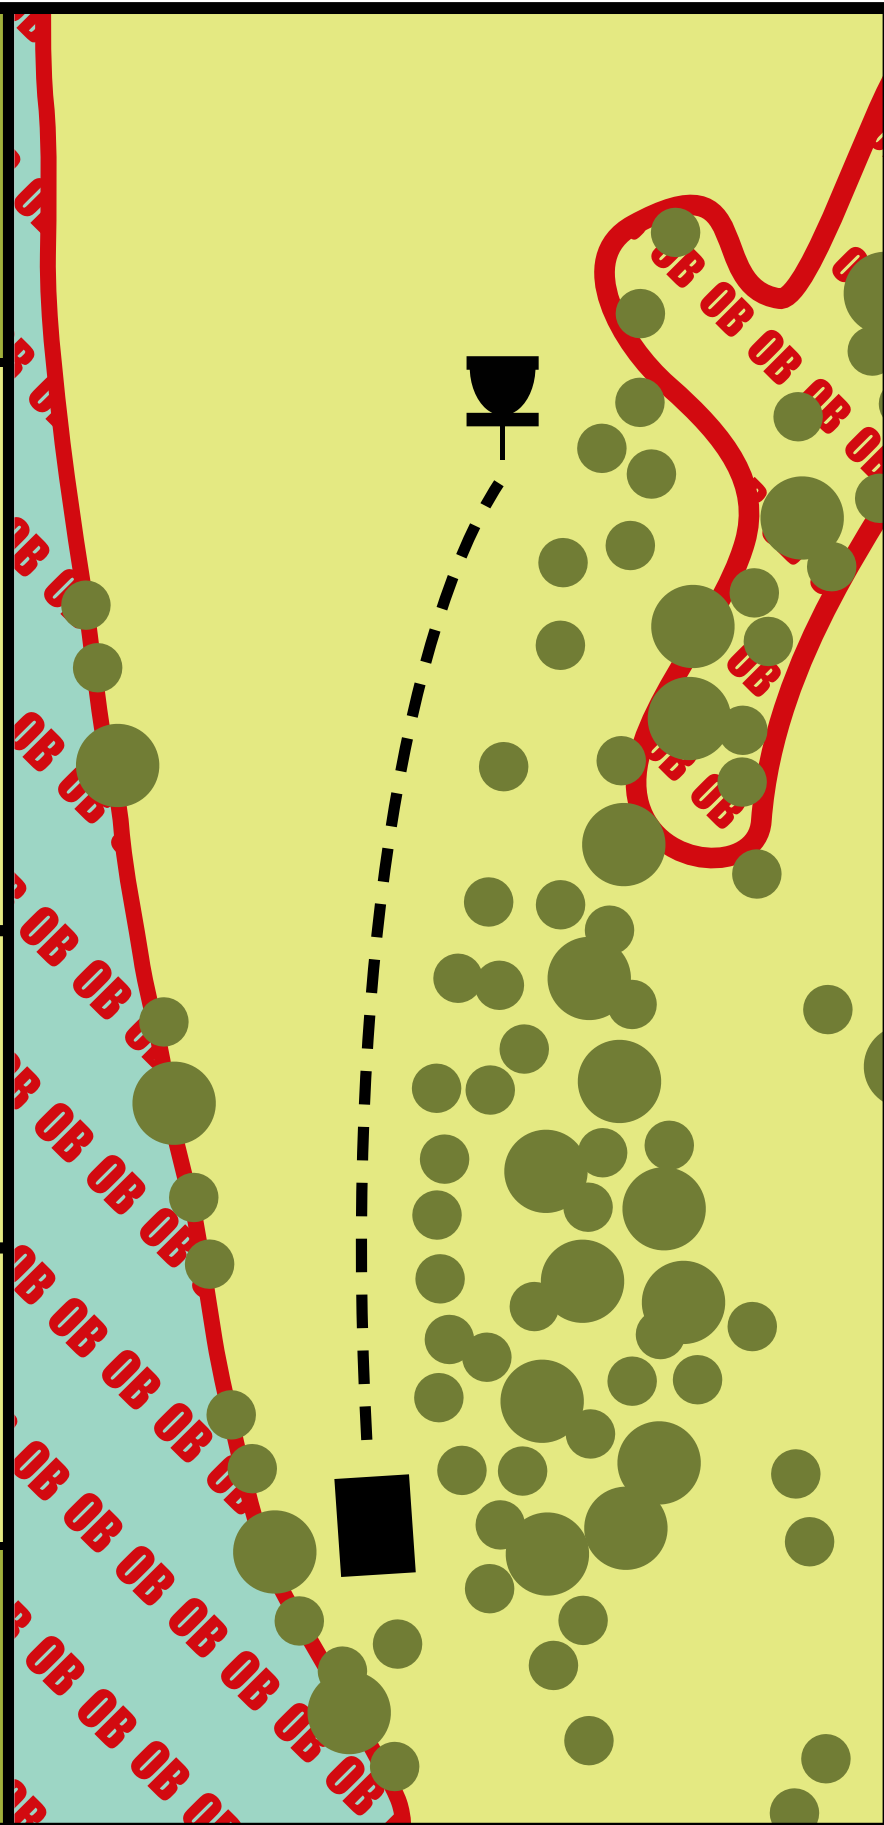

MEDALEN
DISK GOLF

KORG

13

Par 3

62 m

Ikkje knekk greiner.
Ikkje kast søppel.

OB elv og bak korg. Straffepoeng,
og spel vidare frå der disken sist var god.