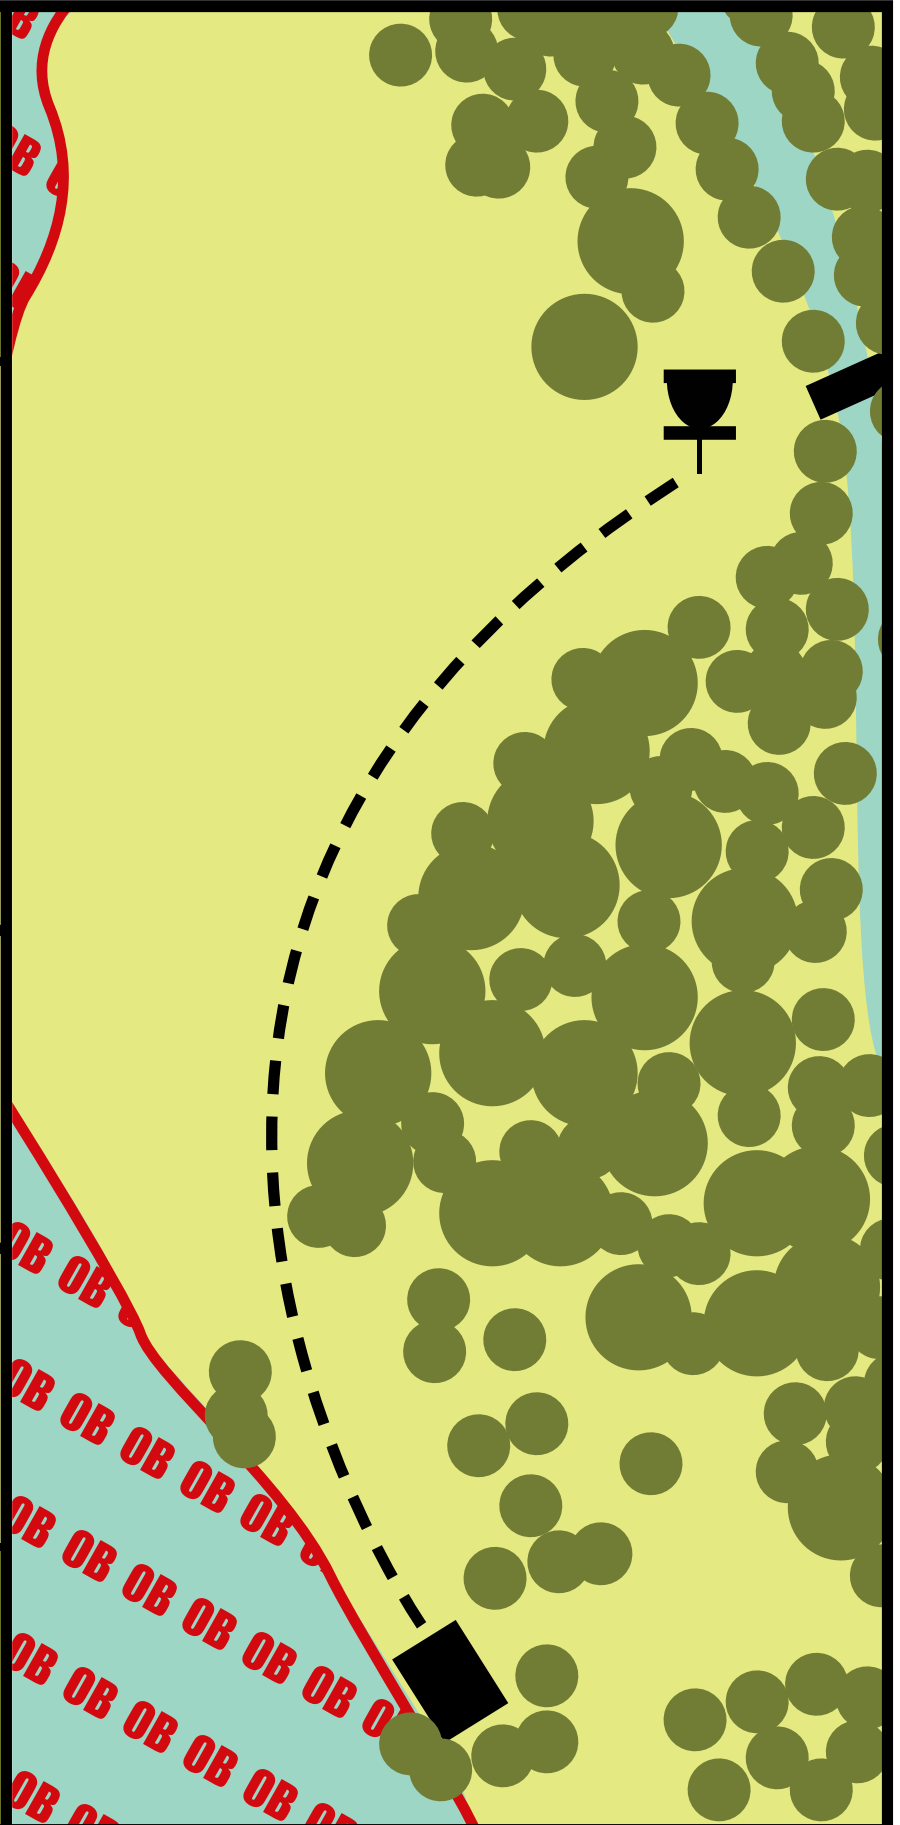

MEDALEN
DISK GOLF

KORG

18

Par 3

102 m

Ikkje knekk greiner.
Ikkje kast søppel.

OB elv. Straffepoeng, og spel vidare
frå der disken sist var god.