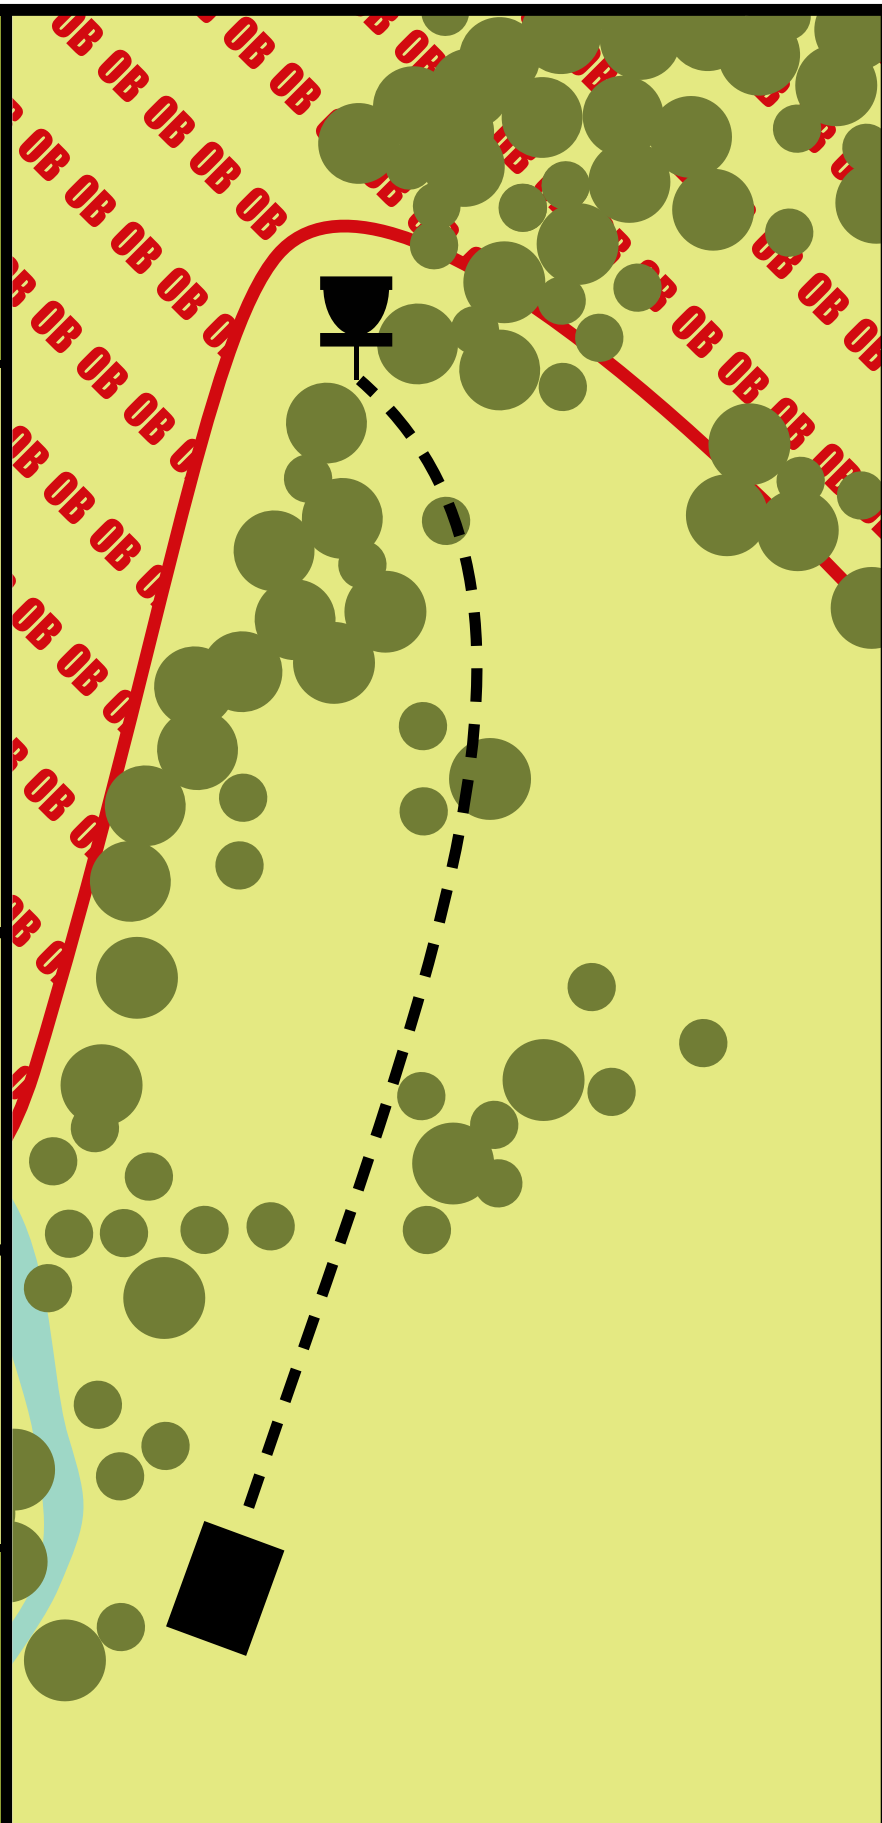

MEDALEN
DISK GOLF

KORG

3

Par 3

92 m

Ikkje knekk greiner.
Ikkje kast søppel.

OB jorde og bak korg. Straffepoeng,
og spel vidare frå der disken sist var god.