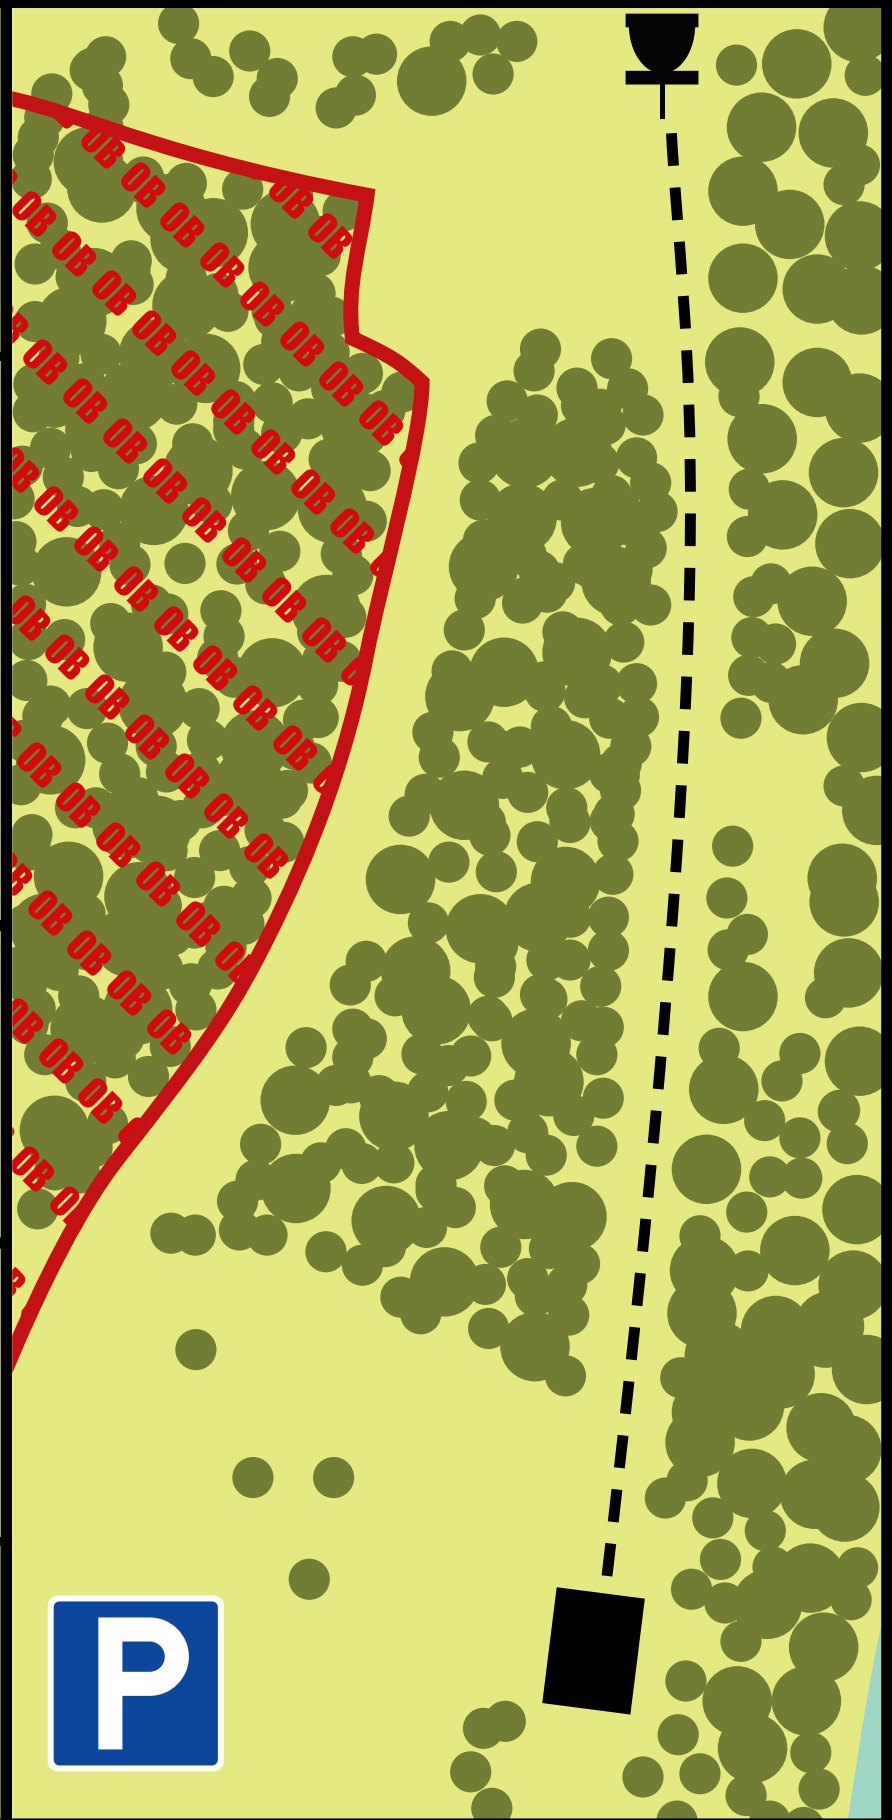

**FLÅKLYPA**  
**SENDEPLATELAG**

**DISKGOLF**

**LOM-SKJÅK-NOREG**

**Caddybok**

**Medalen 2026**

MEDALEN  
DISK GOLF

KORG

1

Par 3

94 m

Ikkje knekk greiner.  
Ikkje kast søppel.

OB venstre for traktorveg. Straffepoeng,  
og spel vidare frå der disken sist var god.

MEDALEN  
DISK GOLF

KORG

2

Par 4