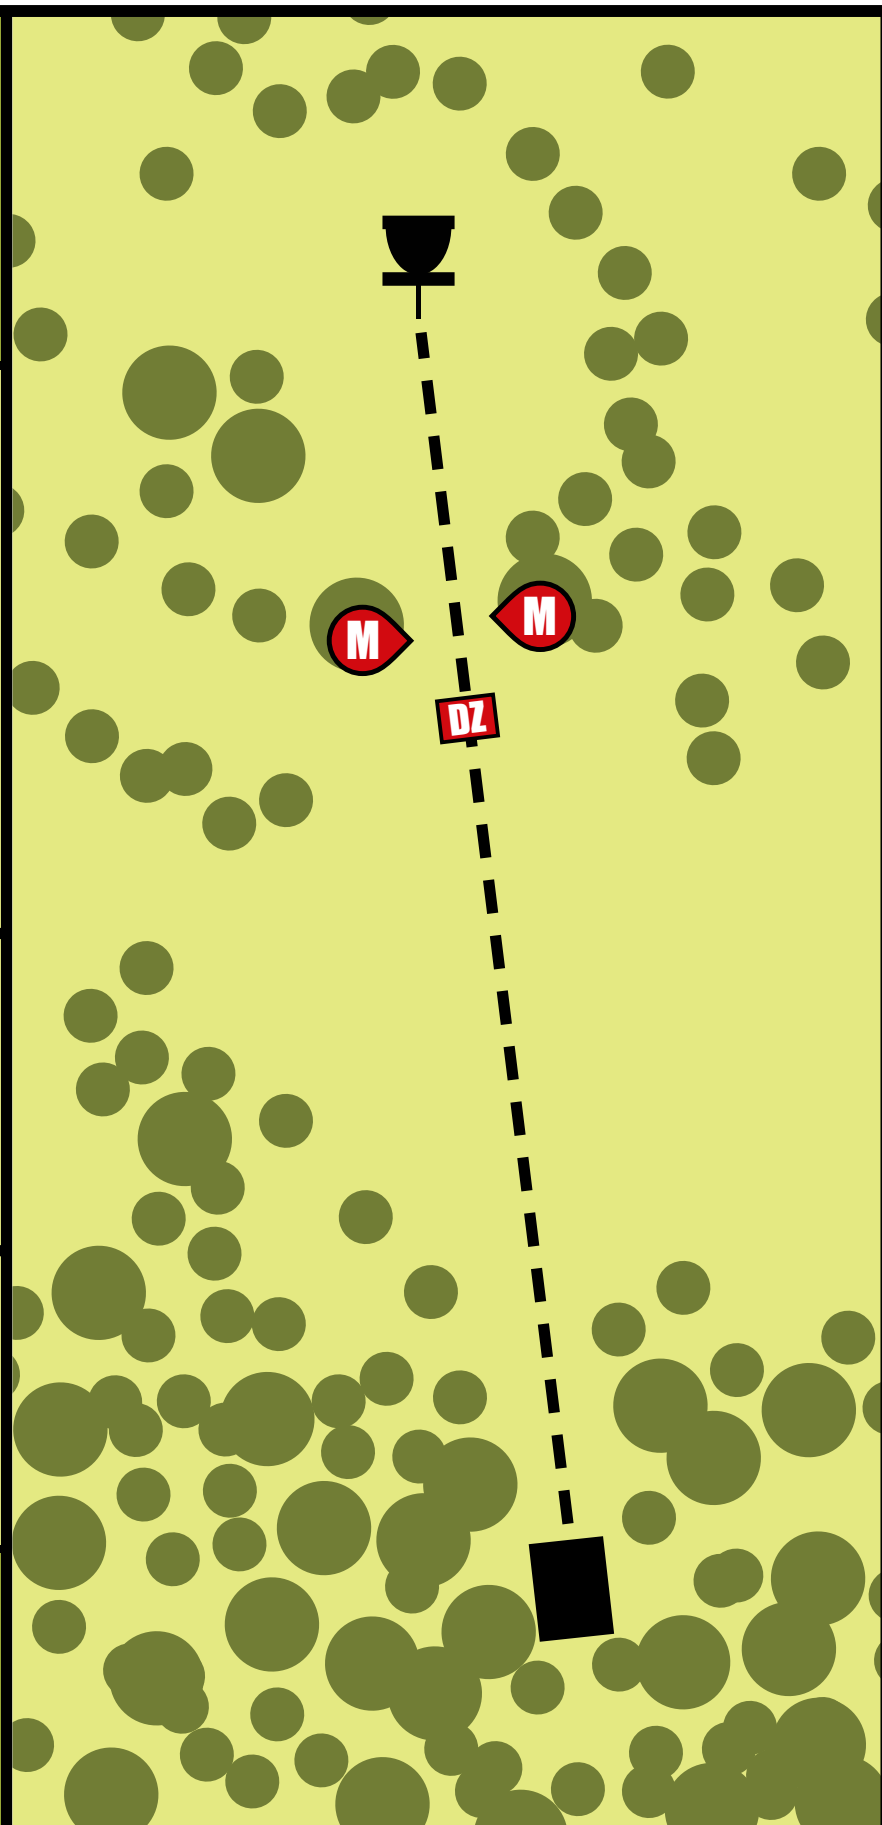

MEDALEN  
DISK GOLF

KORG

5

Par 3

69 m

Ikkje knekk greiner.  
Ikkje kast søppel.

Dobbel mando. Ved bom, straffepoeng  
og spel vidare frå dropzone

MEDALEN  
DISK GOLF

KORG

6

Par 3

41 m

Ikkje knekk greiner.  
Ikkje kast søppel.

OB område utanfor markert øy rundt korg.  
Ved bom, straffepoeng og spel vidare frå dropzone

MEDALEN  
DISK GOLF

KORG