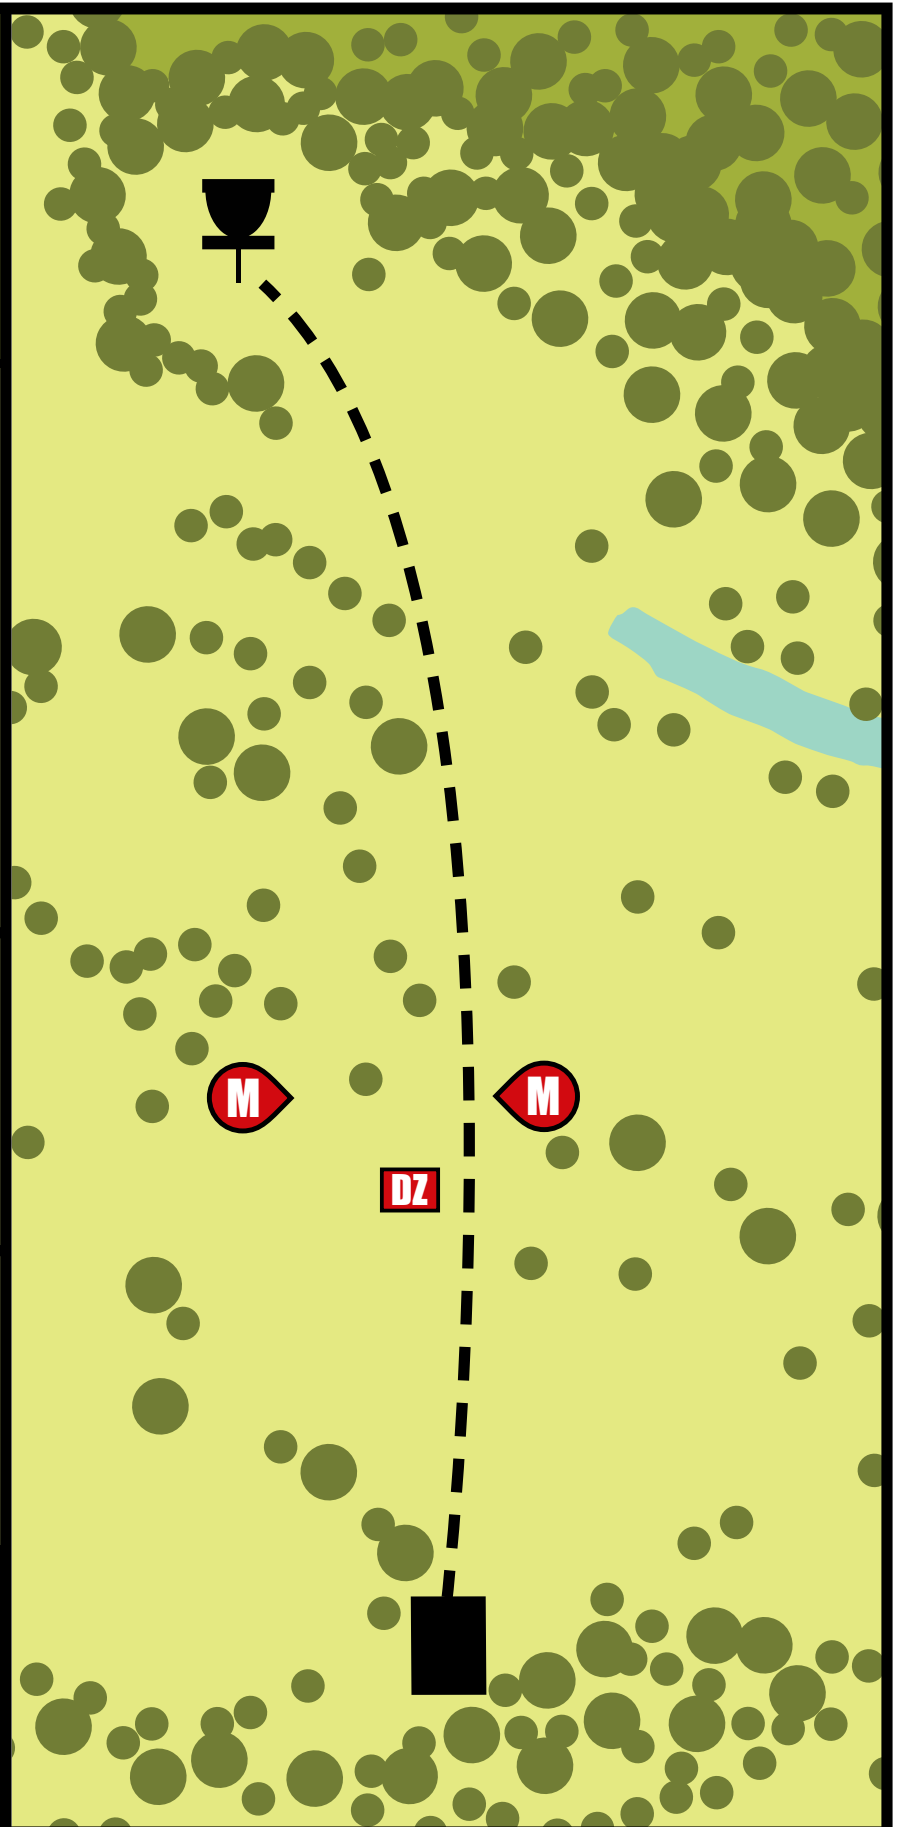

MEDALEN
DISK GOLF

KORG

8

Par 4

140 m

Ikkje knekk greiner.
Ikkje kast søppel.

Dobbel mando. Ved bom, straffepoeng,
og spel vidare frå dropzone.