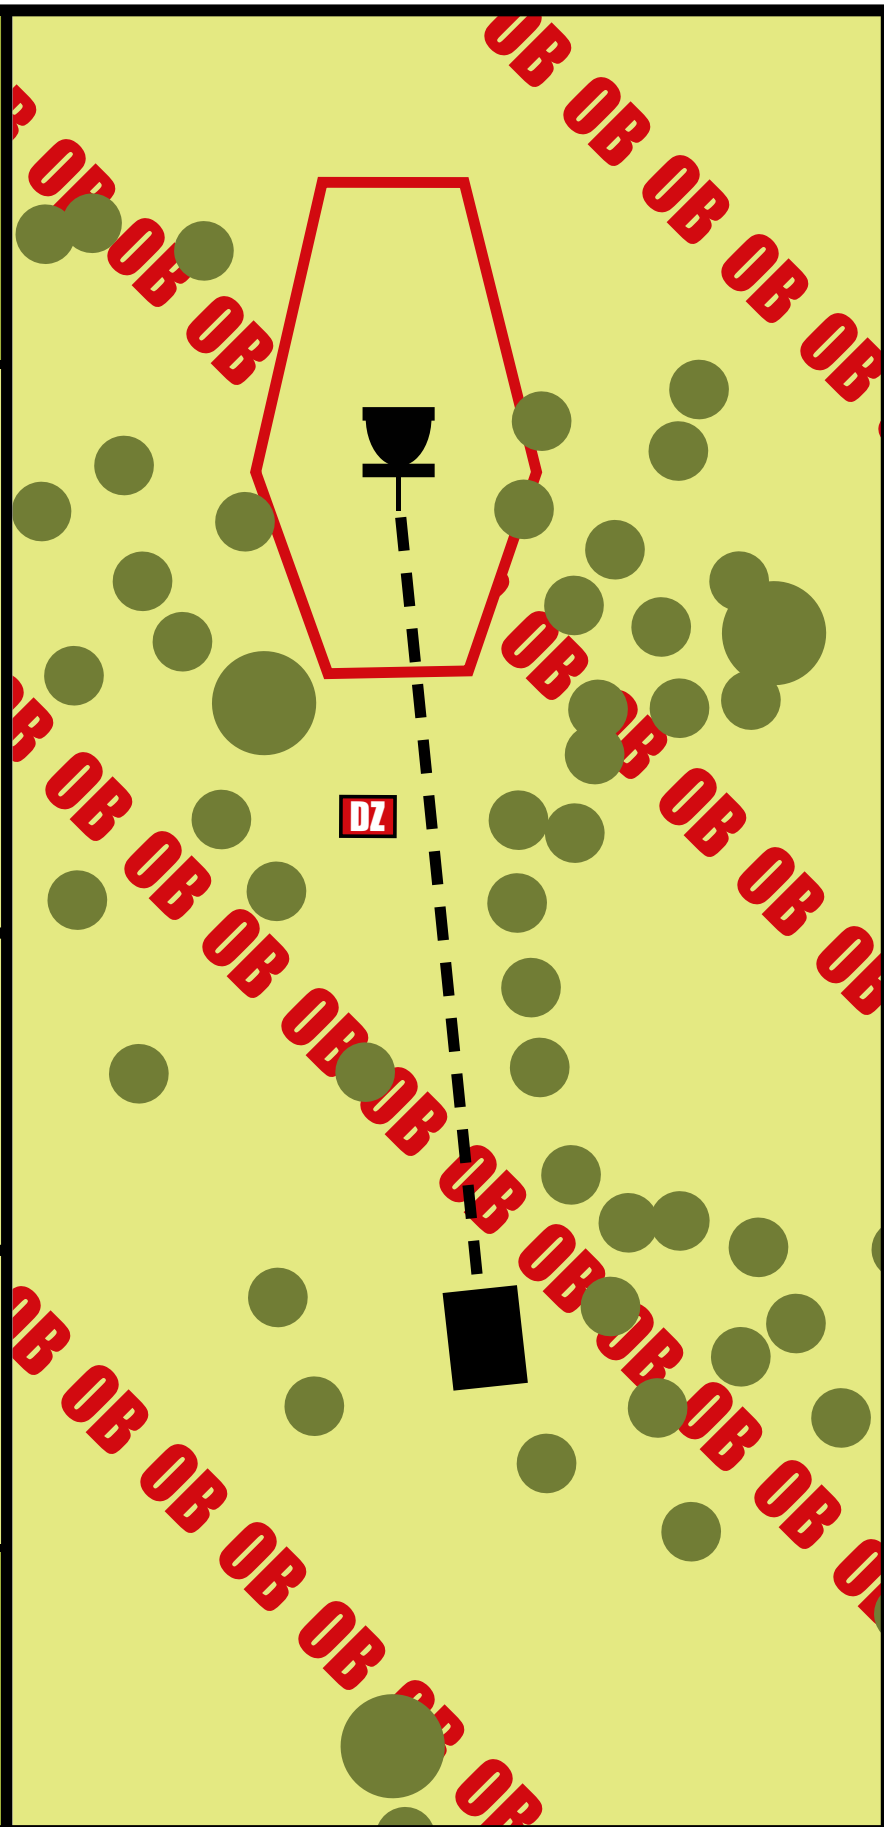

MEDALEN  
DISK GOLF

KORG

5

Par 3

69 m

Ikkje knekk greiner.  
Ikkje kast søppel.

Dobbel mando. Ved bom, straffepoeng  
og spel vidare frå dropzone

MEDALEN  
DISK GOLF

KORG

6

Par 3

41 m

Ikkje knekk greiner.  
Ikkje kast søppel.

OB område utanfor markert øy rundt korg.  
Ved bom, straffepoeng og spel vidare frå dropzone

MEDALEN  
DISK GOLF

KORG