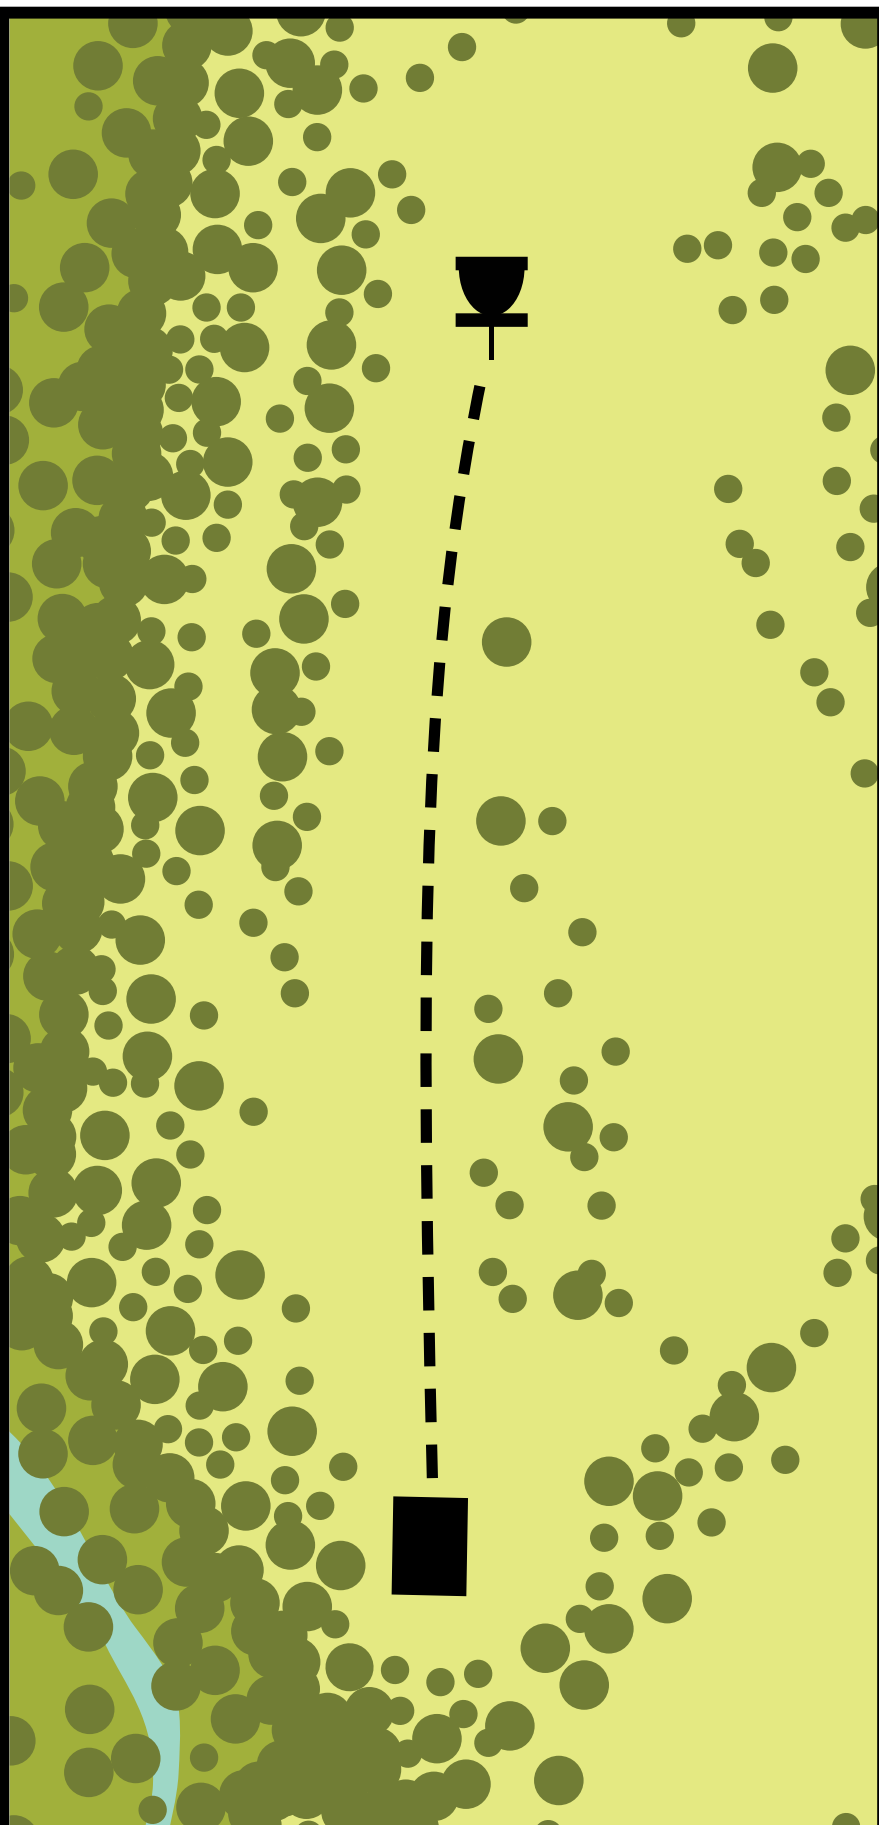

MEDALEN
DISK **GOLF**

KORG

4

Par 3

128 m

**Ikkje knekk greiner.
Ikkje kast søppel.**