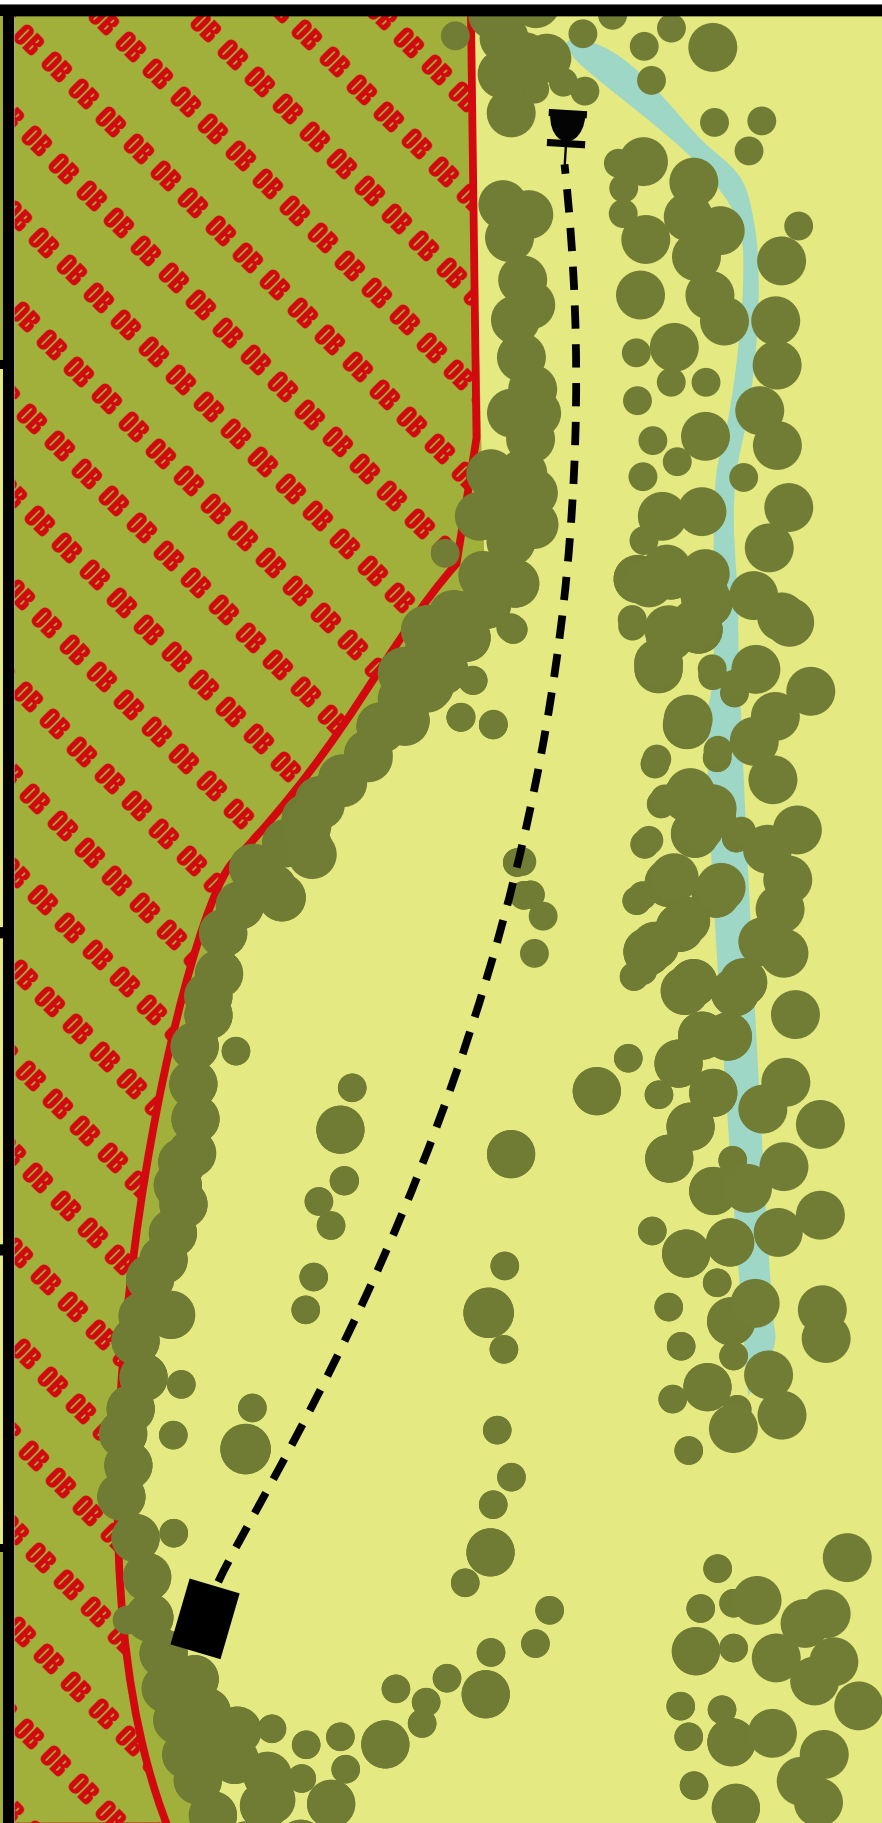

MEDALEN
DISK GOLF

KORG

2

Par 4

180 m

Ikkje knekk greiner.
Ikkje kast søppel.

OB gjerde venstre side. Straffepoeng,
og spel vidare frå der disken sist var god.