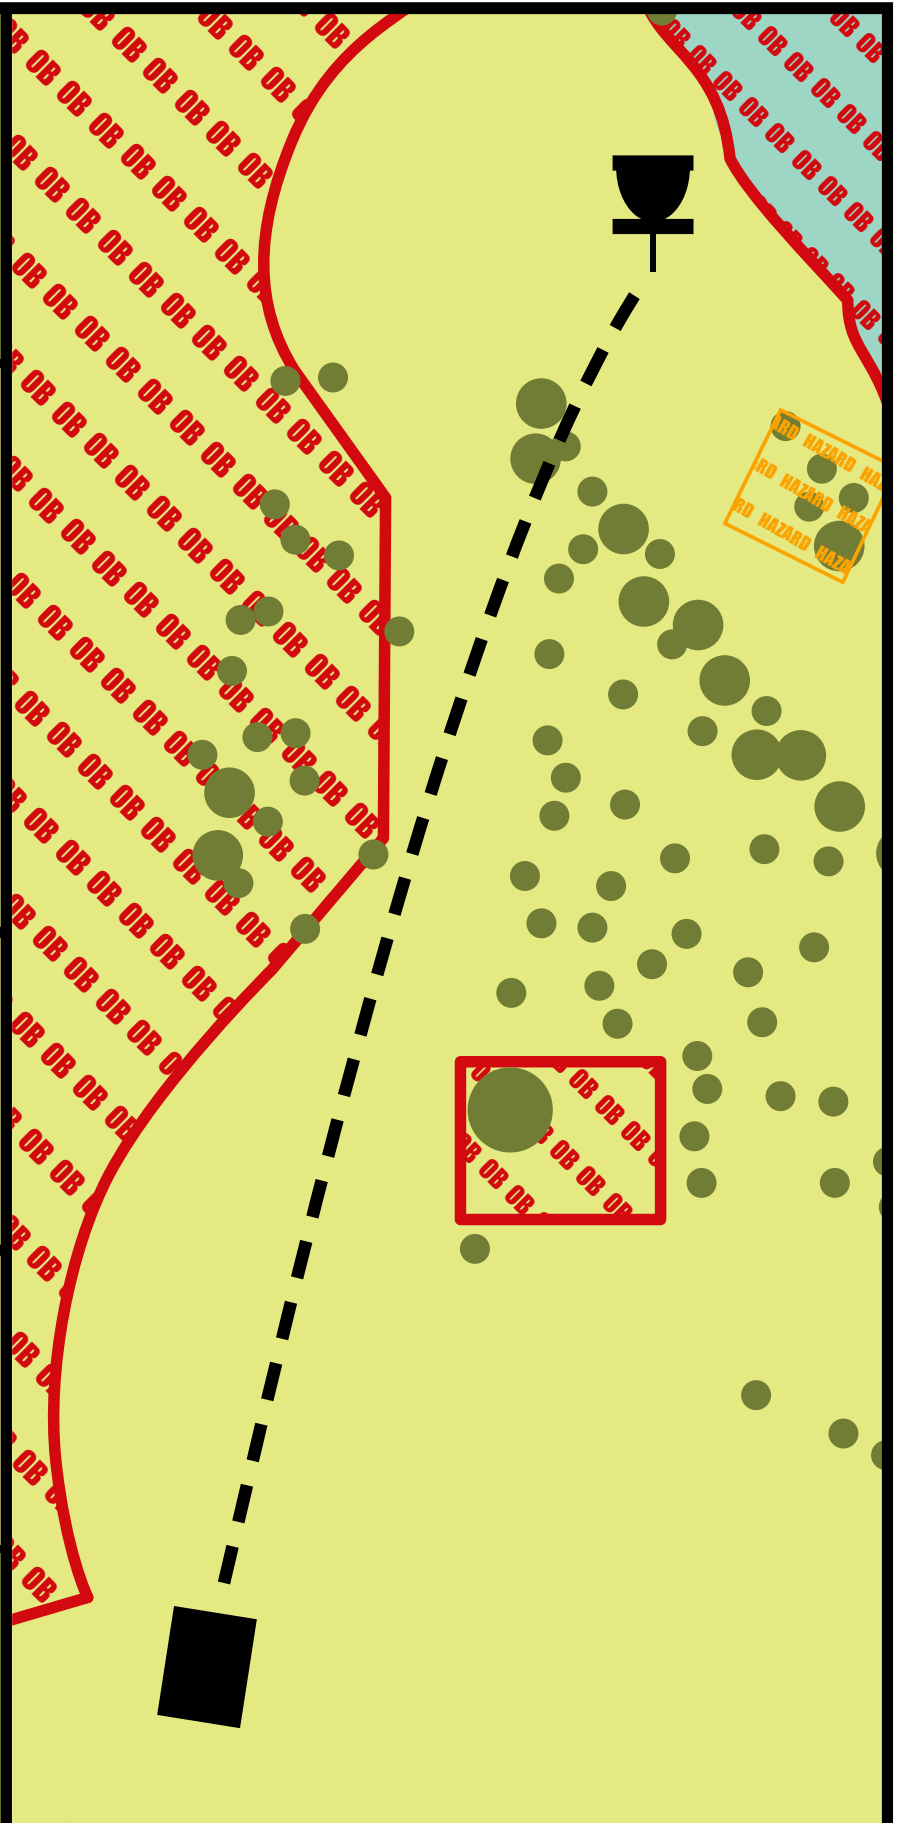

MEDALEN
DISK GOLF

KORG

15

Par 4

166 m

Ikkje knekk greiner.
Ikkje kast søppel.

OB innafor gjerde, i område til venstre og i elv. Straffepoeng, og spel vidare frå der disken sist var god.

Hazard område. Straffepoeng, og spel vidare frå der disken ligg.