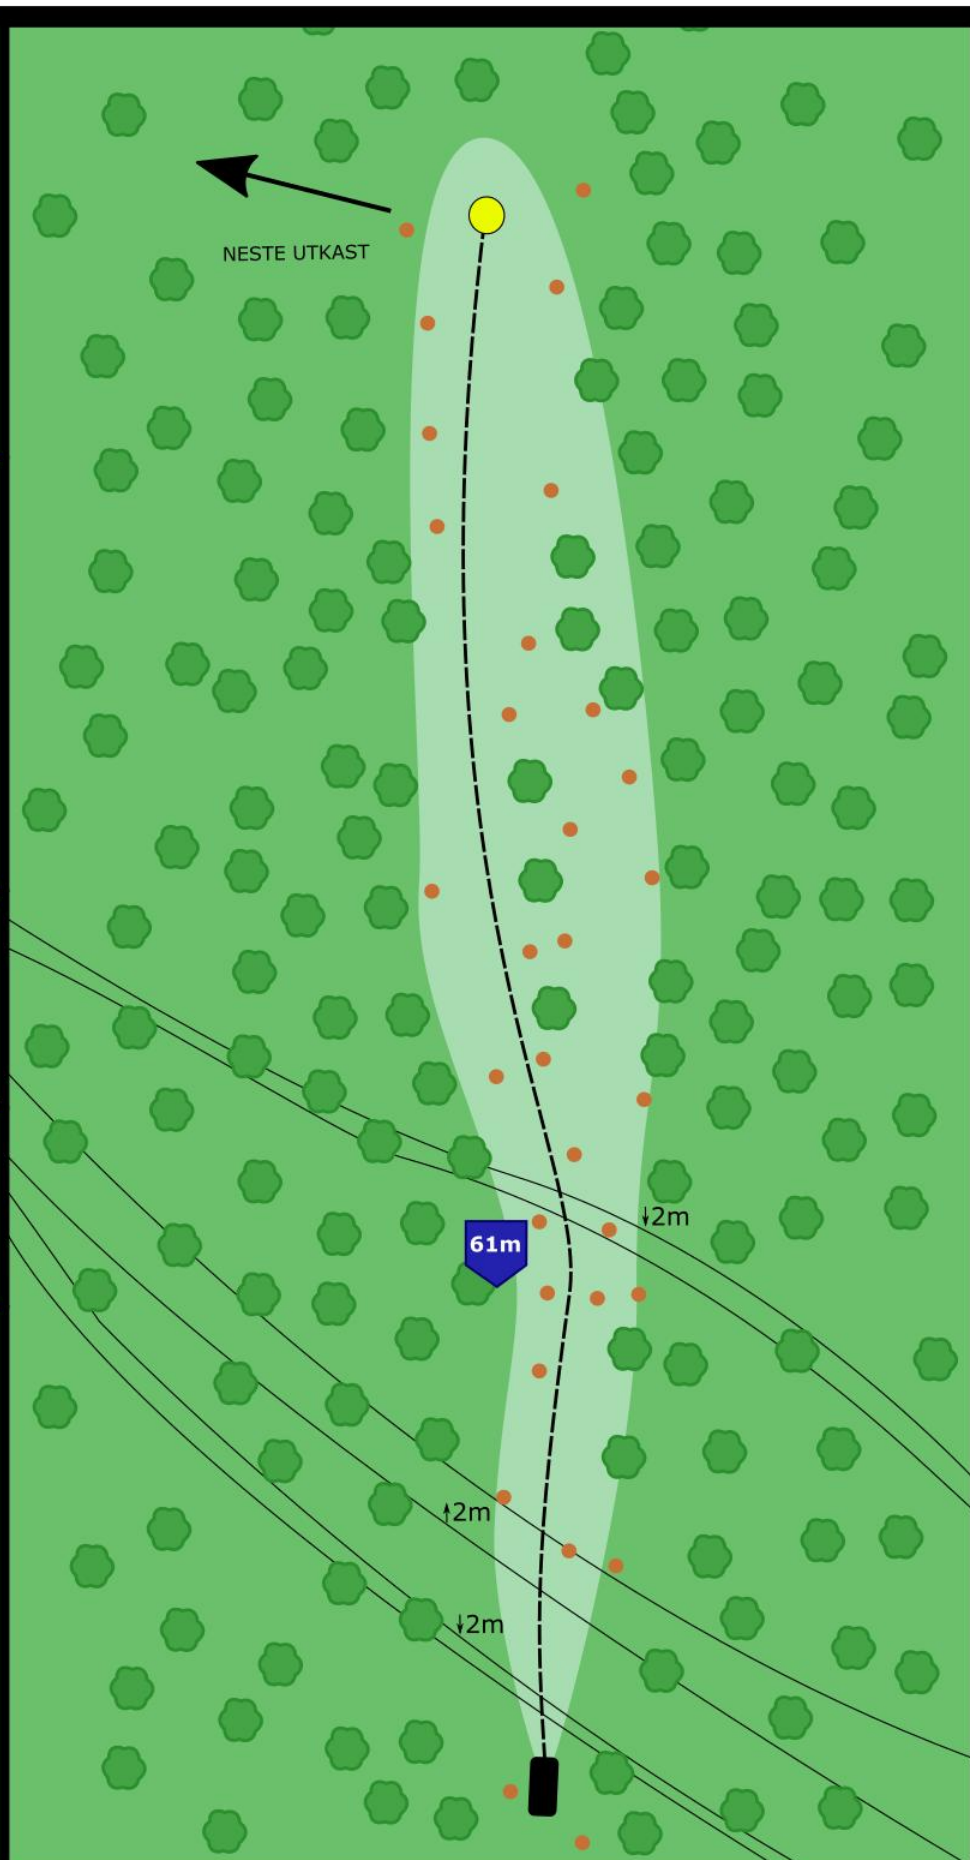

MOAR

Diskgolfbane

KORG 8

PAR 5

180 m

Korgsponsor

Ikkje knekk greiner. Ikkje kast søppel.
Vær oppmerksom på andre brukare av området.

MOAR

Diskgolfbane

KORG 9

PAR 3

60 m

Korgsponsor

*Denne korga blir testa med ulike korgplasseringer :)

MOAR

Diskgolfbane