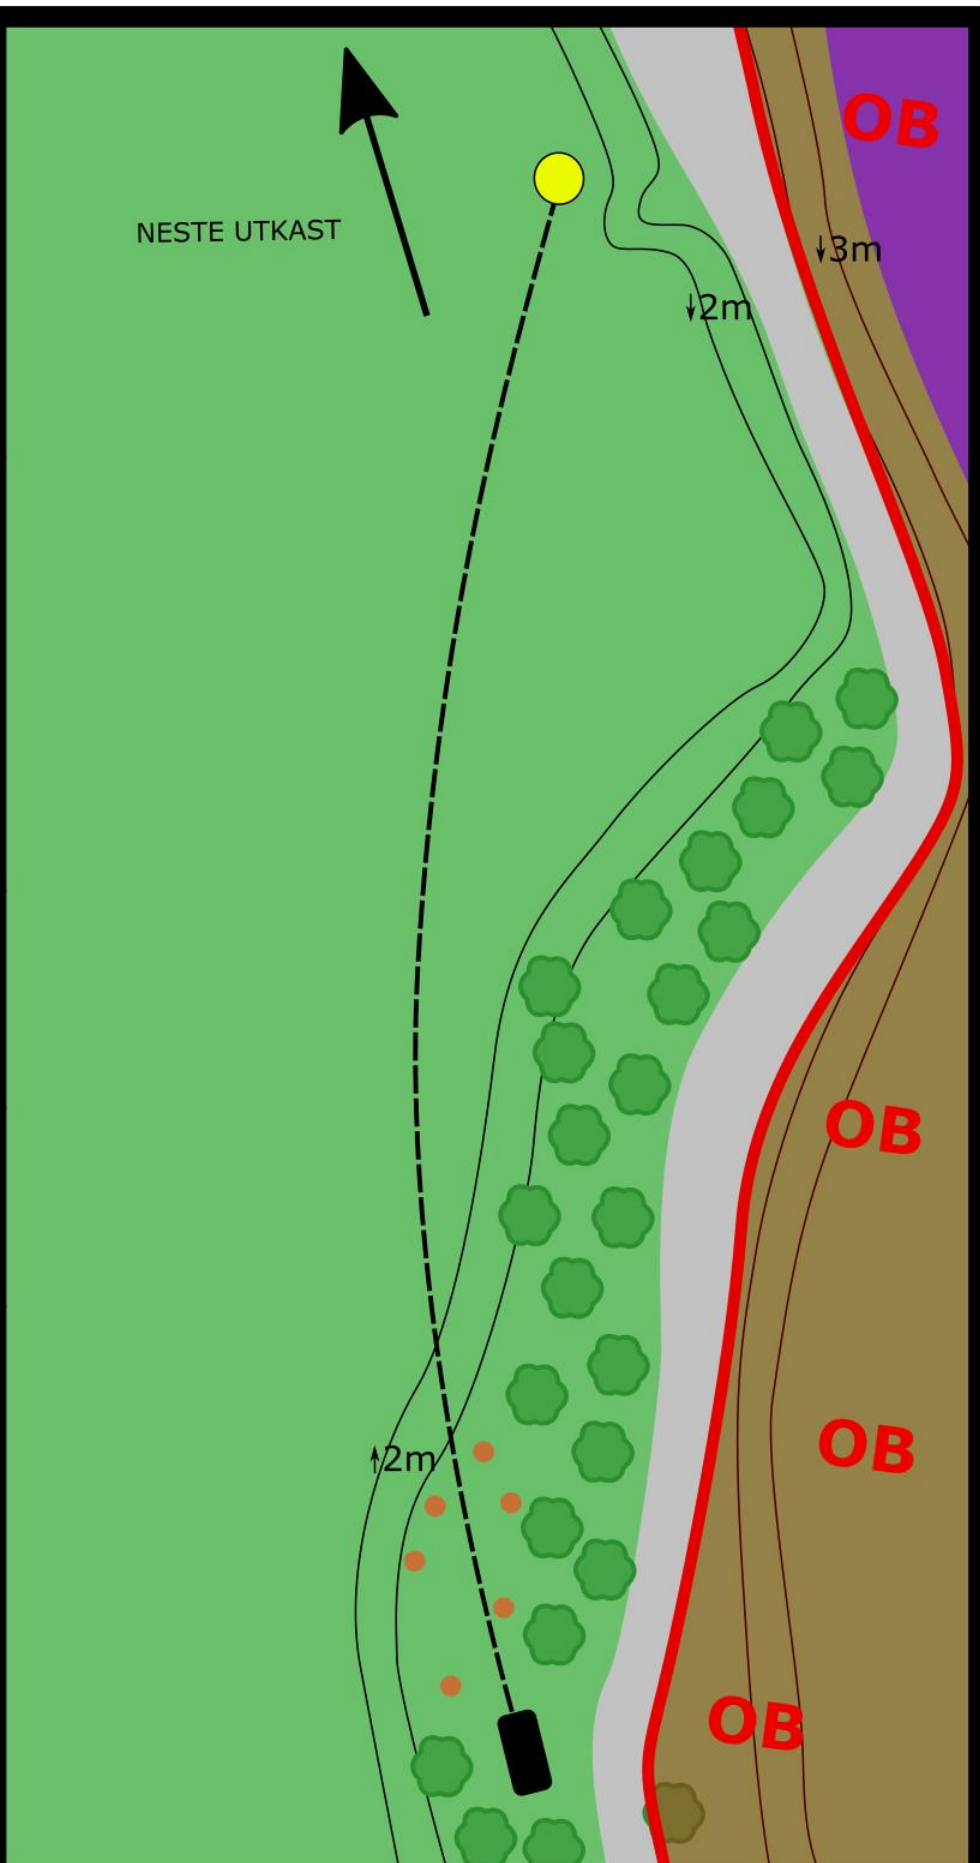

MOAR

Diskgolfbane

KORG 5

PAR 4

200 m

Korgsponsor

Ikkje knekk greiner. Ikkje kast søppel.
OB til høgre for veg, markert av store steinar.

MOAR