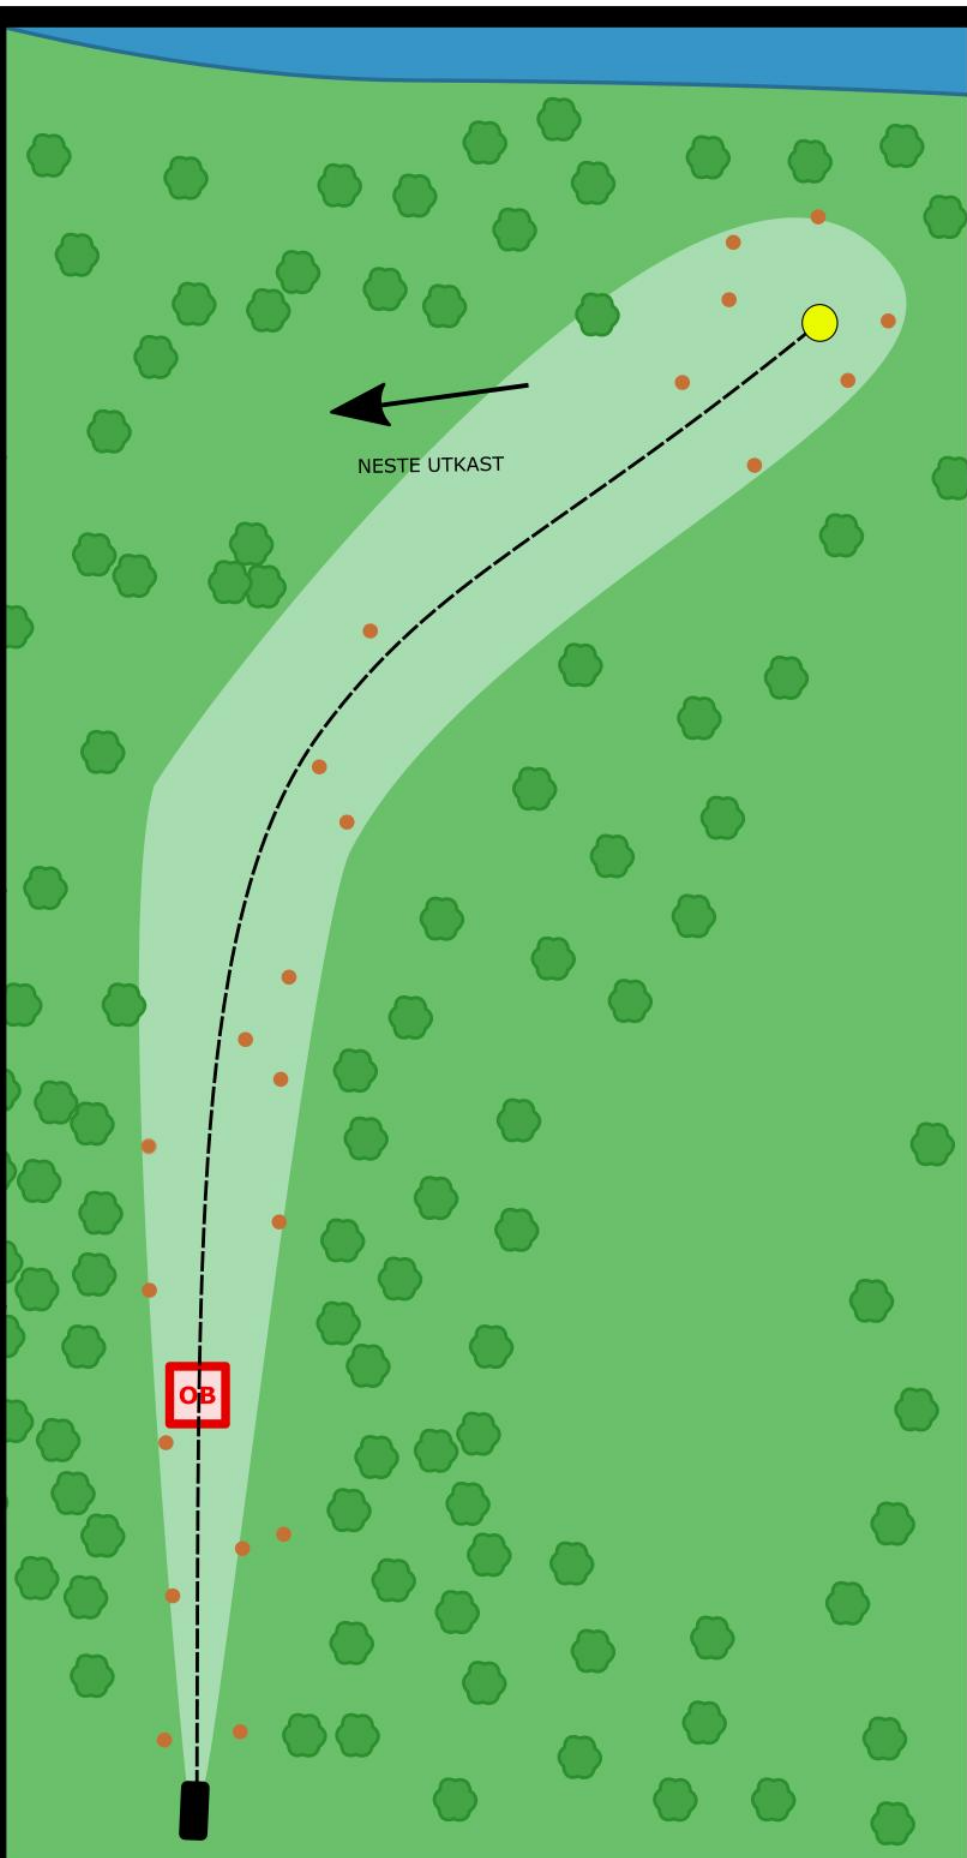

MOAR

Diskgolfbane

KORG 14

PAR 4

120 m

Korgsponsor

Maurtue og elv er OB. +1 kast og spel vidare frå der disken sist var god. Ikkje knekk greiner. Ikkje kast søppel.