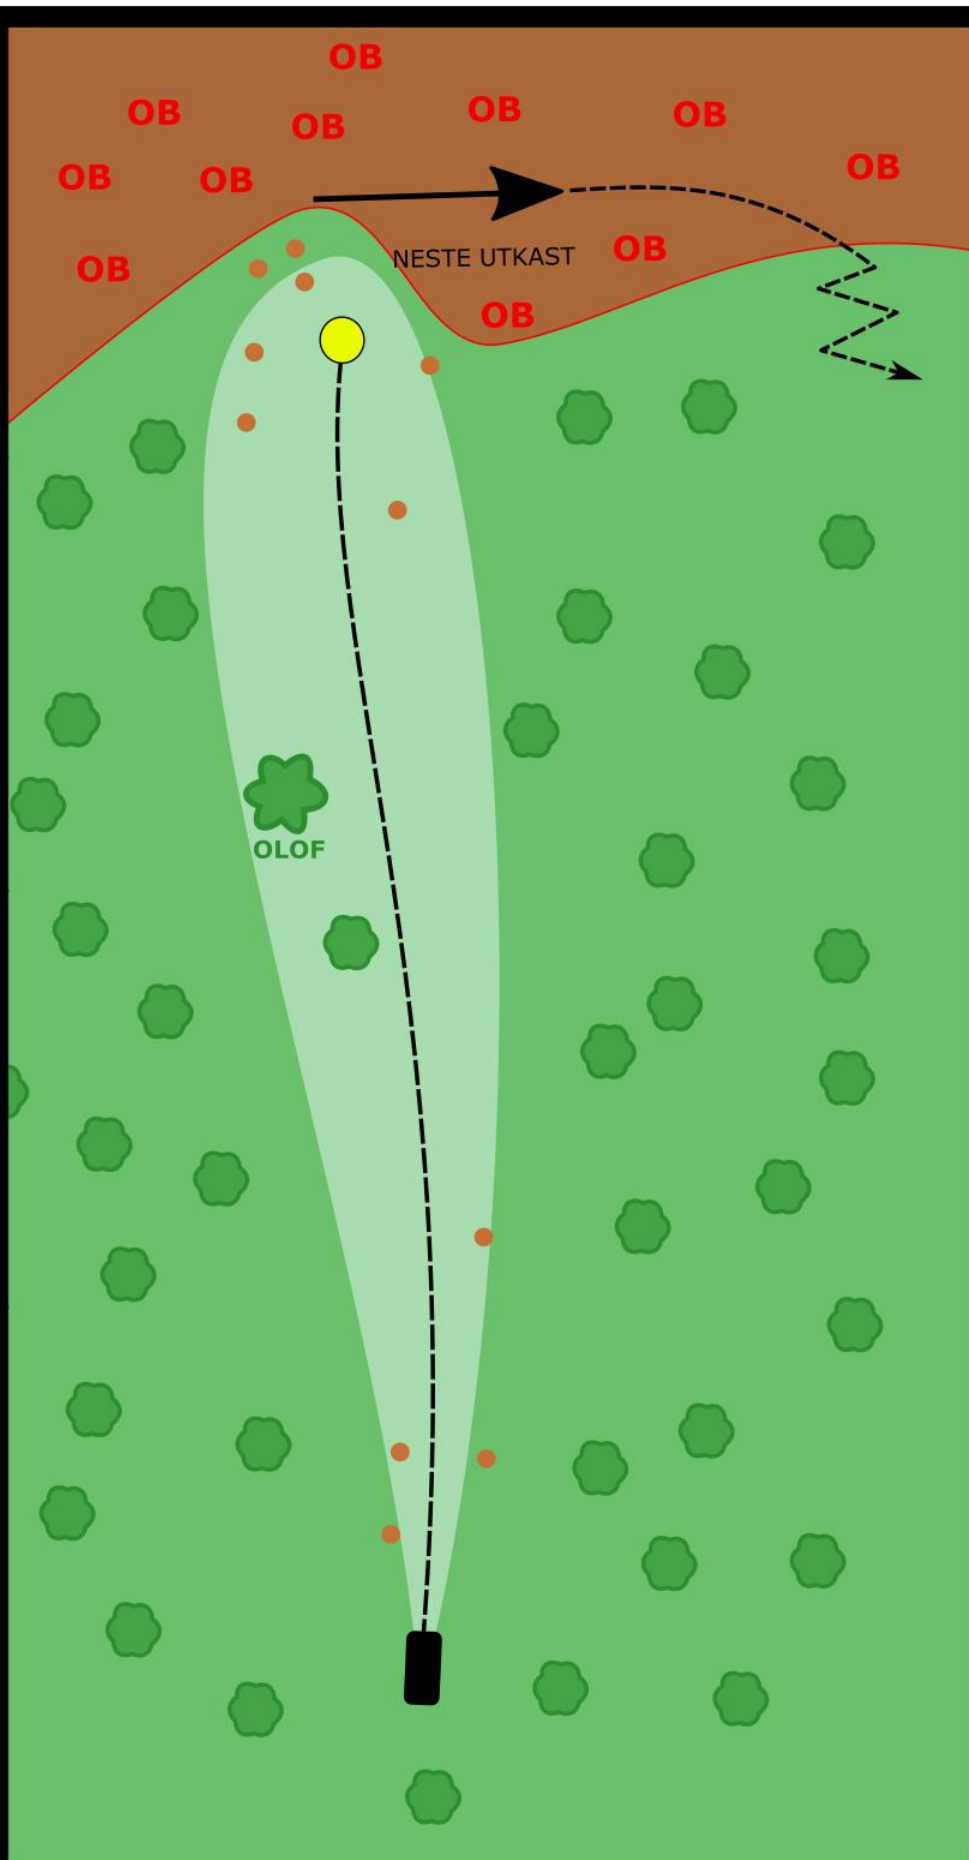

Ikkje knekk greiner. Ikkje kast søppel.
Vær obs på utkast 17

MOAR

Diskgolfbane

KORG 17

PAR 3

76 m

Korgsponsor

Daad
p o r t r e t t