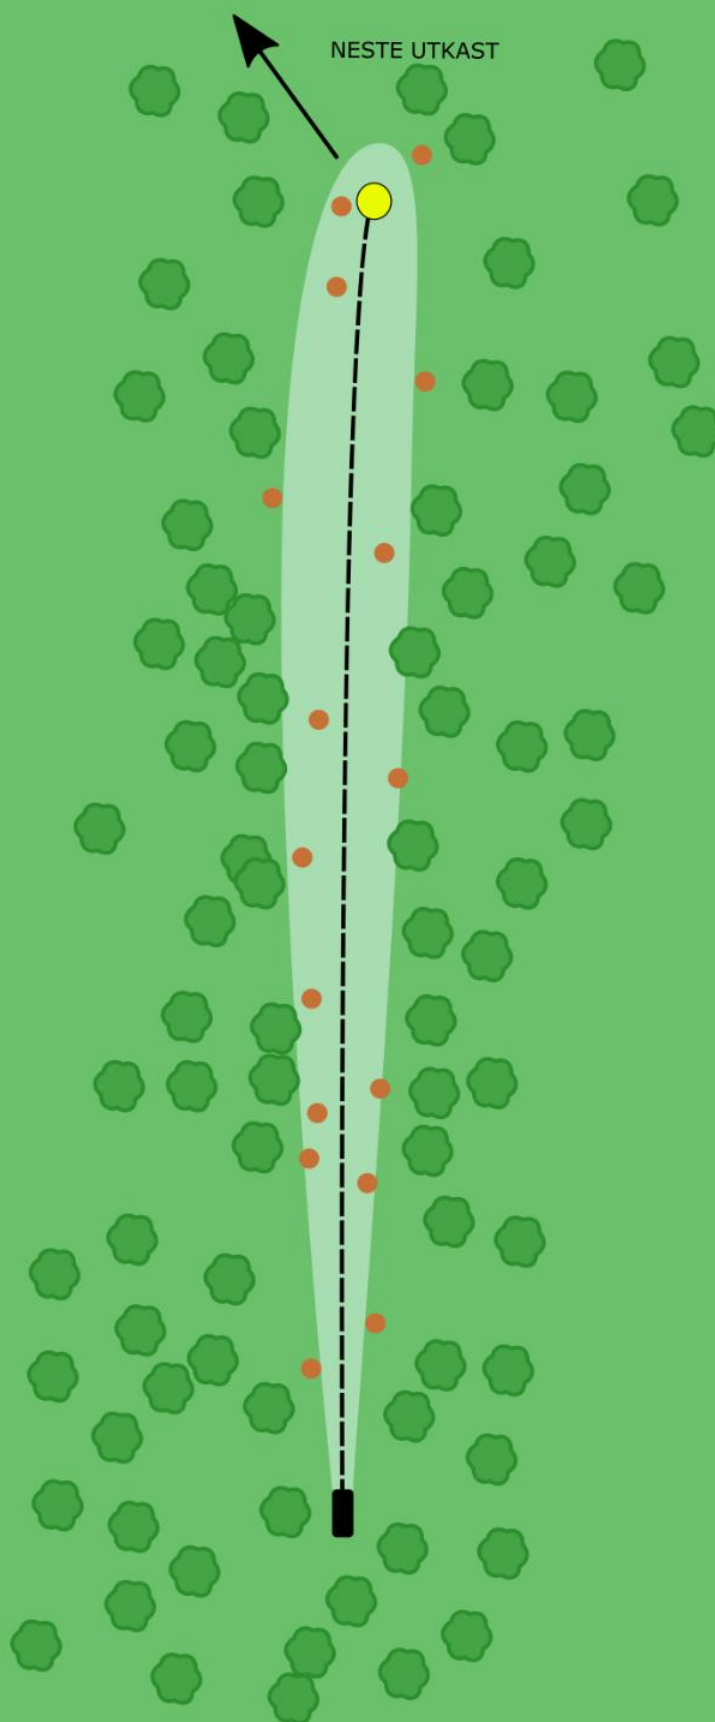

MOAR

Diskgolfbane

KORG 12

PAR 3

60 m

Korgsponsor

SVÍF
DISKGOLFTEAM

Ikkje knekk greiner. Ikkje kast søppel.
Vær oppmerksom på andre brukare av området.