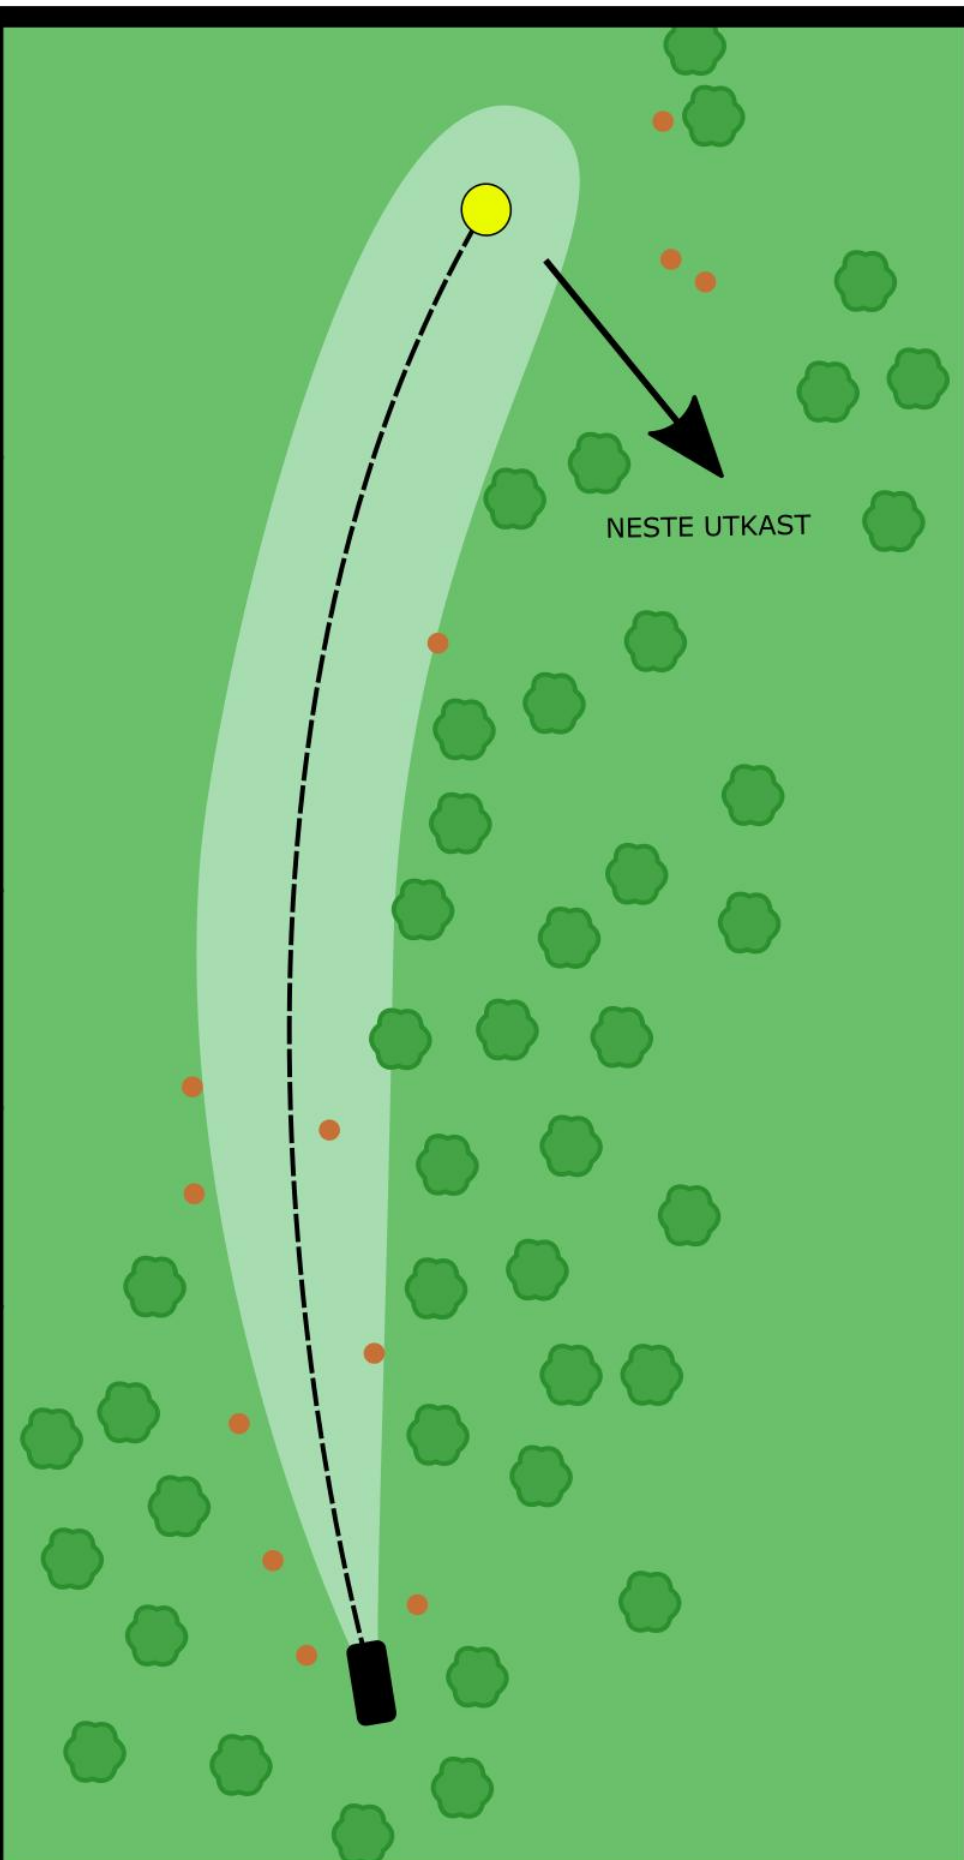

MOAR

Diskgolfbane

KORG 4

PAR 3

65 m

Korgsponsor

BAKERIET I LOM

Ikkje knekk greiner. Ikkje kast søppel.
Vær oppmerksom på andre brukare av området.