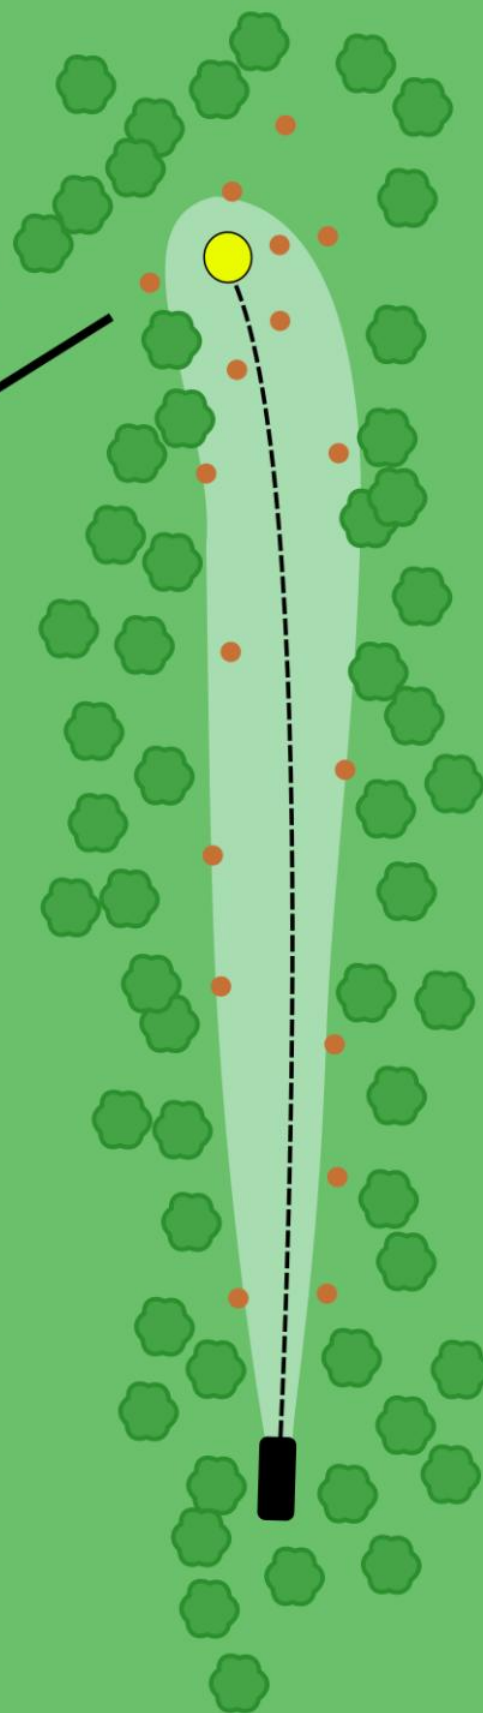

NESTE UTKAST