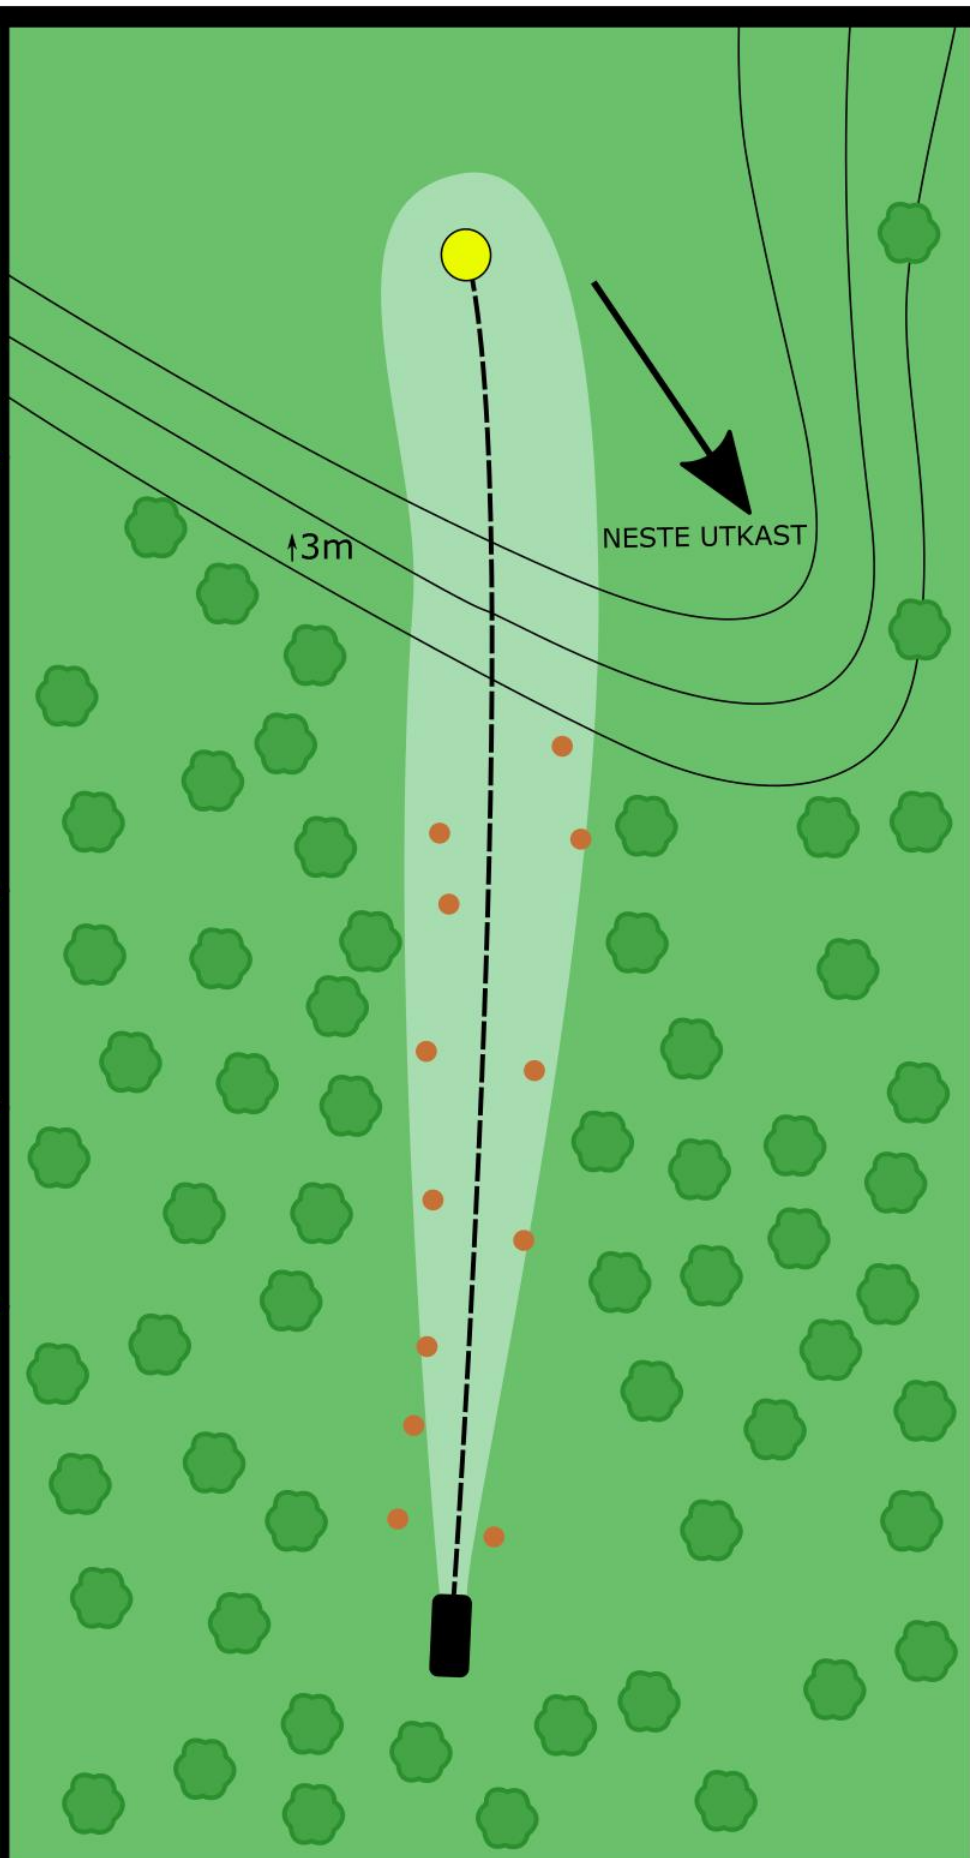

MOAR

Diskgolfbane

KORG 7

PAR 3

65 m

Korgsponsor

Vågå
TANNHELSE

Ikkje knekk greiner. Ikkje kast søppel.
Vær oppmerksom på andre brukare av området.