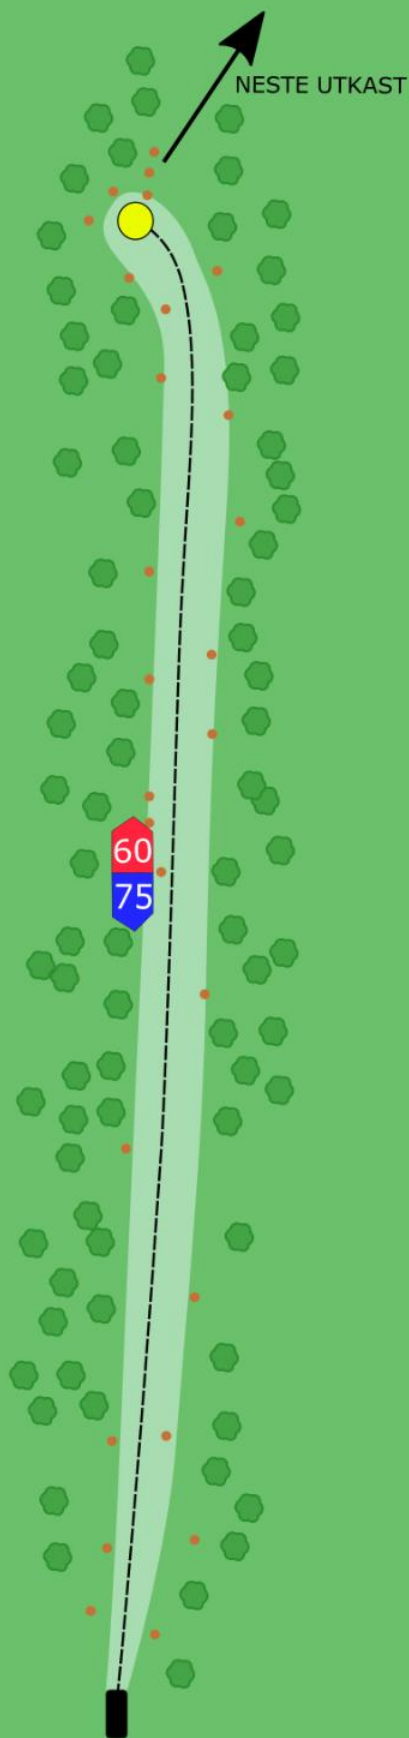

Ikkje knekk greiner. Ikkje kast søppel.
Vær oppmerksom på andre brukare av området.