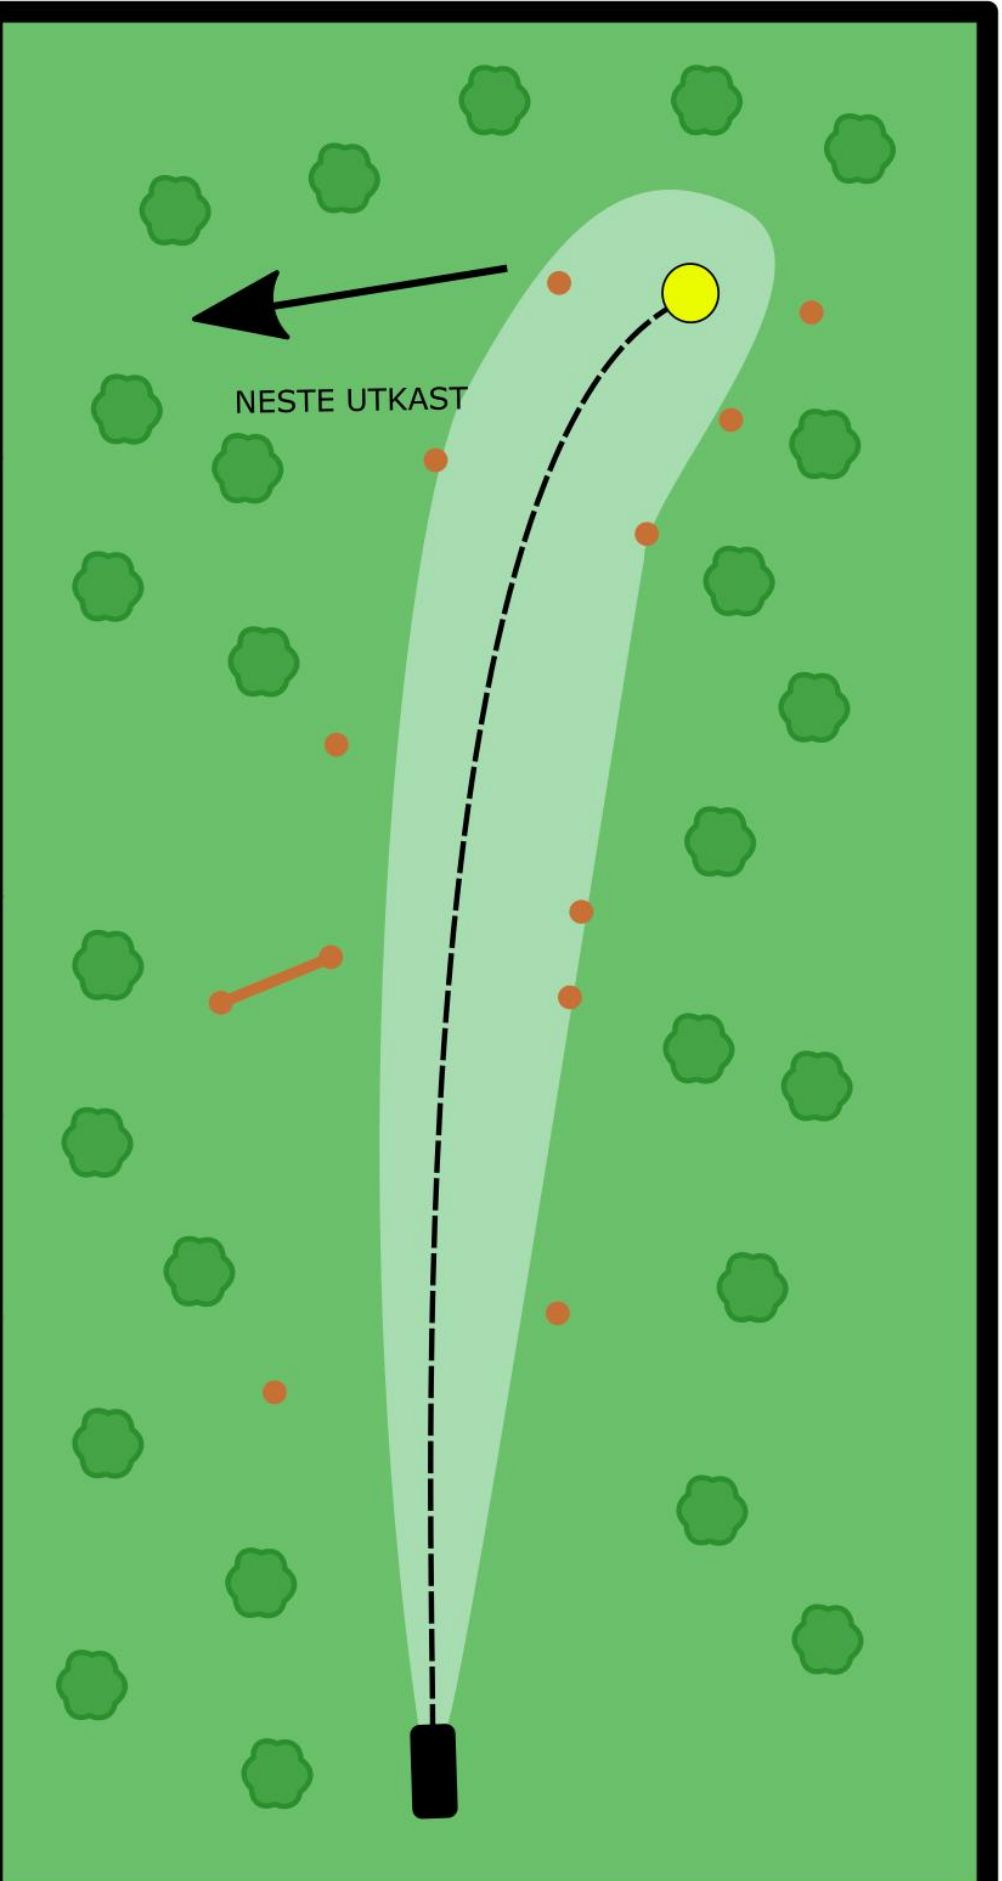

MOAR

Diskgolfbane

KORG 9

PAR 3

60 m

Korgsponsor

*Denne korga blir testa med ulike korgplasseringer :)