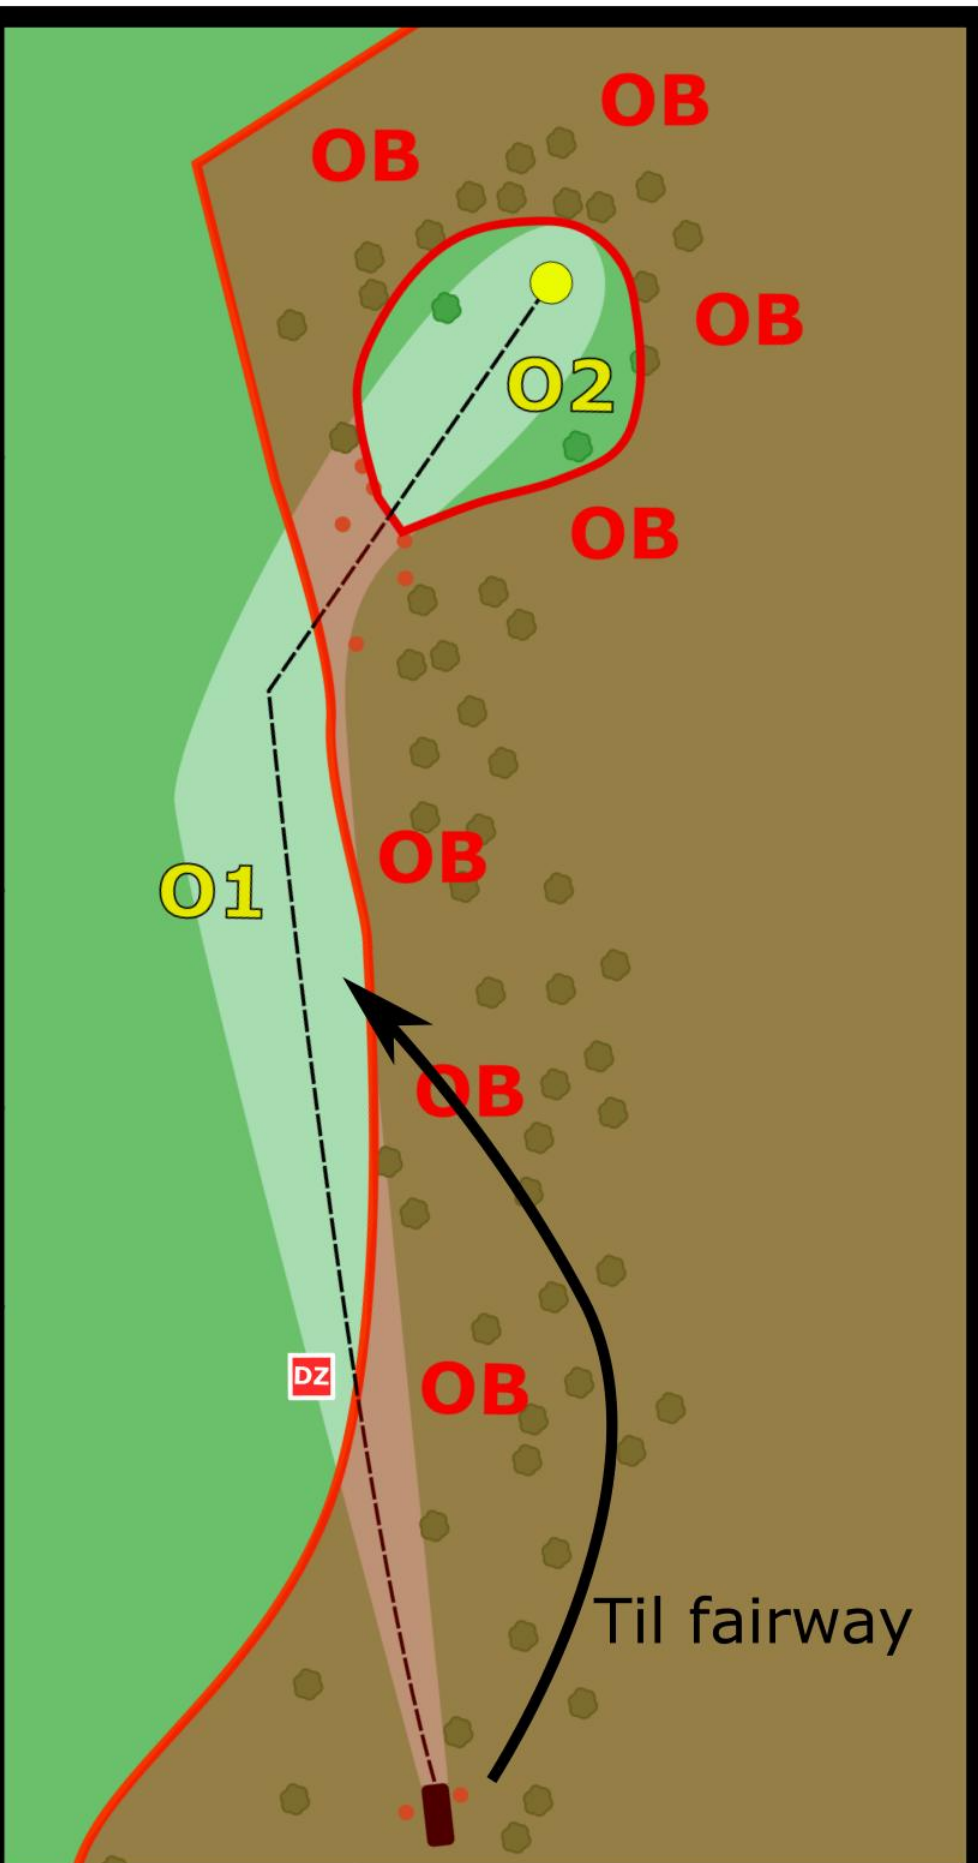

MOAR

Diskgolfbane

KORG 18

PAR 4

135 m

OB-reglar:

Område 1 (O1):

Vanleg OB til høgre.

Område 2 (O2):

Øy-green. Disk må ligge god i øya. Ved bom kastar ein frå der disken sist var god i område 1. Ved spel i område 2 brukas vanlege OB-reglar

Følg stien til høgre for å kome til fairway.
Om disken ikkje kryssar OB-lina frå utkastfeltet:
+1 kast og kast neste frå DZ eller utkastfeltet.

FLÅKLYPA
SENDEPLATELAG
DISKGOLF
LOM · SKJÅK · NOREG