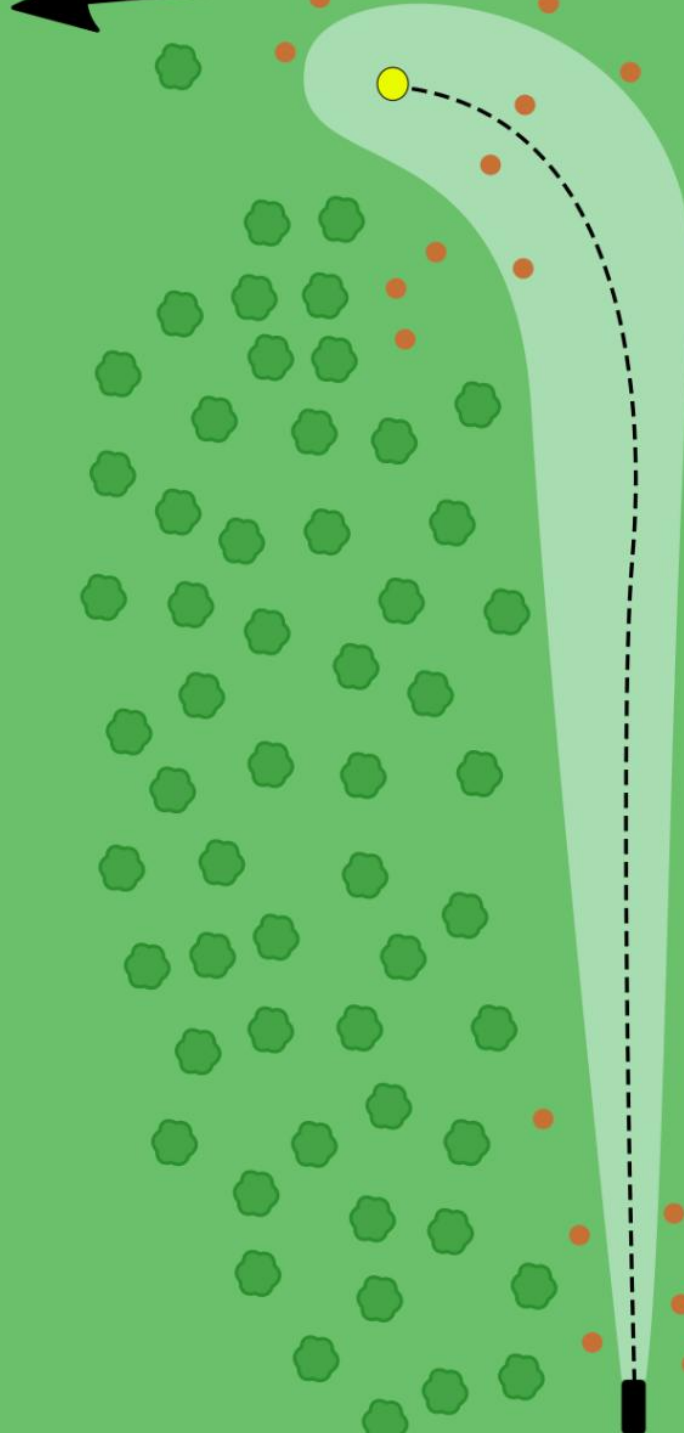

Diskgolfbane

KORG 6

PAR 3

75 m

Korgsponsør

NESTE UTKAST

Ikkje knekk greiner. Ikkje kast søppel.
Vær oppmerksom på andre brukare av området.

FLÅKLYPA
SENDEPLATELAG
DISKGOLF
LOM · SKJÅK · NOREG

MOAR

Diskgolfbane

KORG 7

PAR 3

65 m

Korgsponsor

Vågå
TANNHELSE

Ikkje knekk greiner. Ikkje kast søppel.
Vær oppmerksom på andre brukare av området.