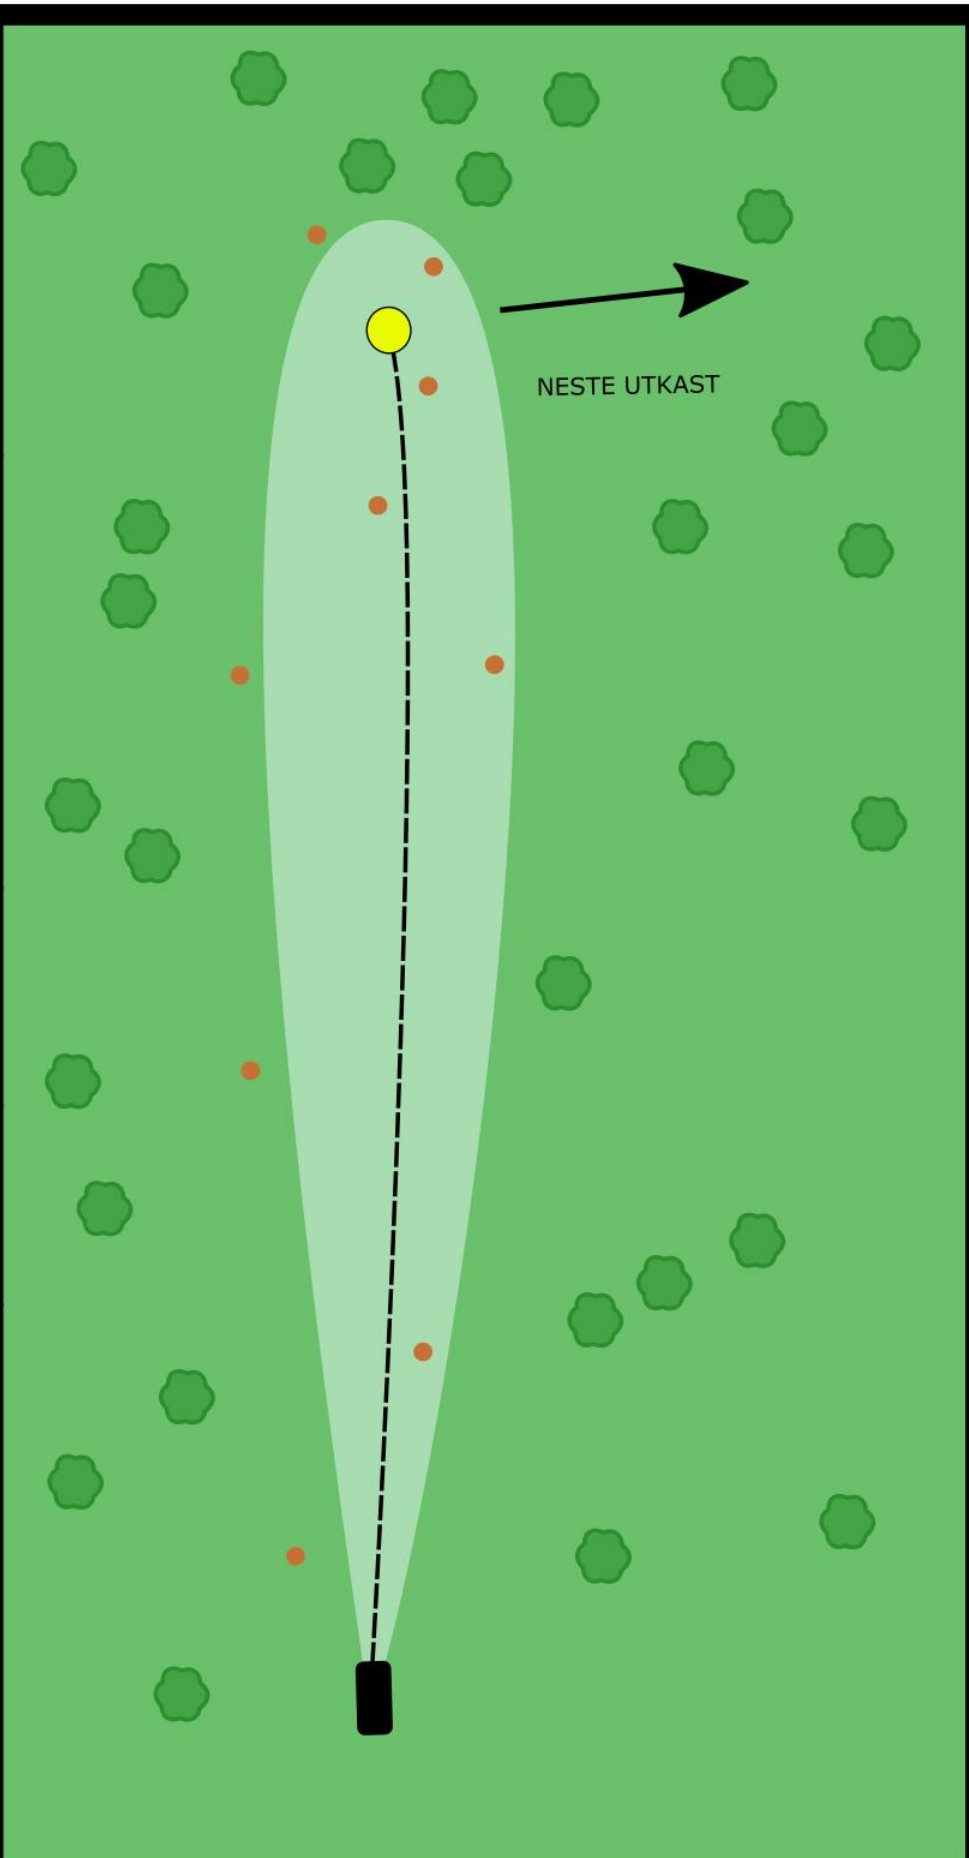

NESTE UTKAST

Ikkje knekk greiner. Ikkje kast søppel.

MOAR

Diskgolfbane

KORG 16

PAR 3

61 m

Korgsponsor