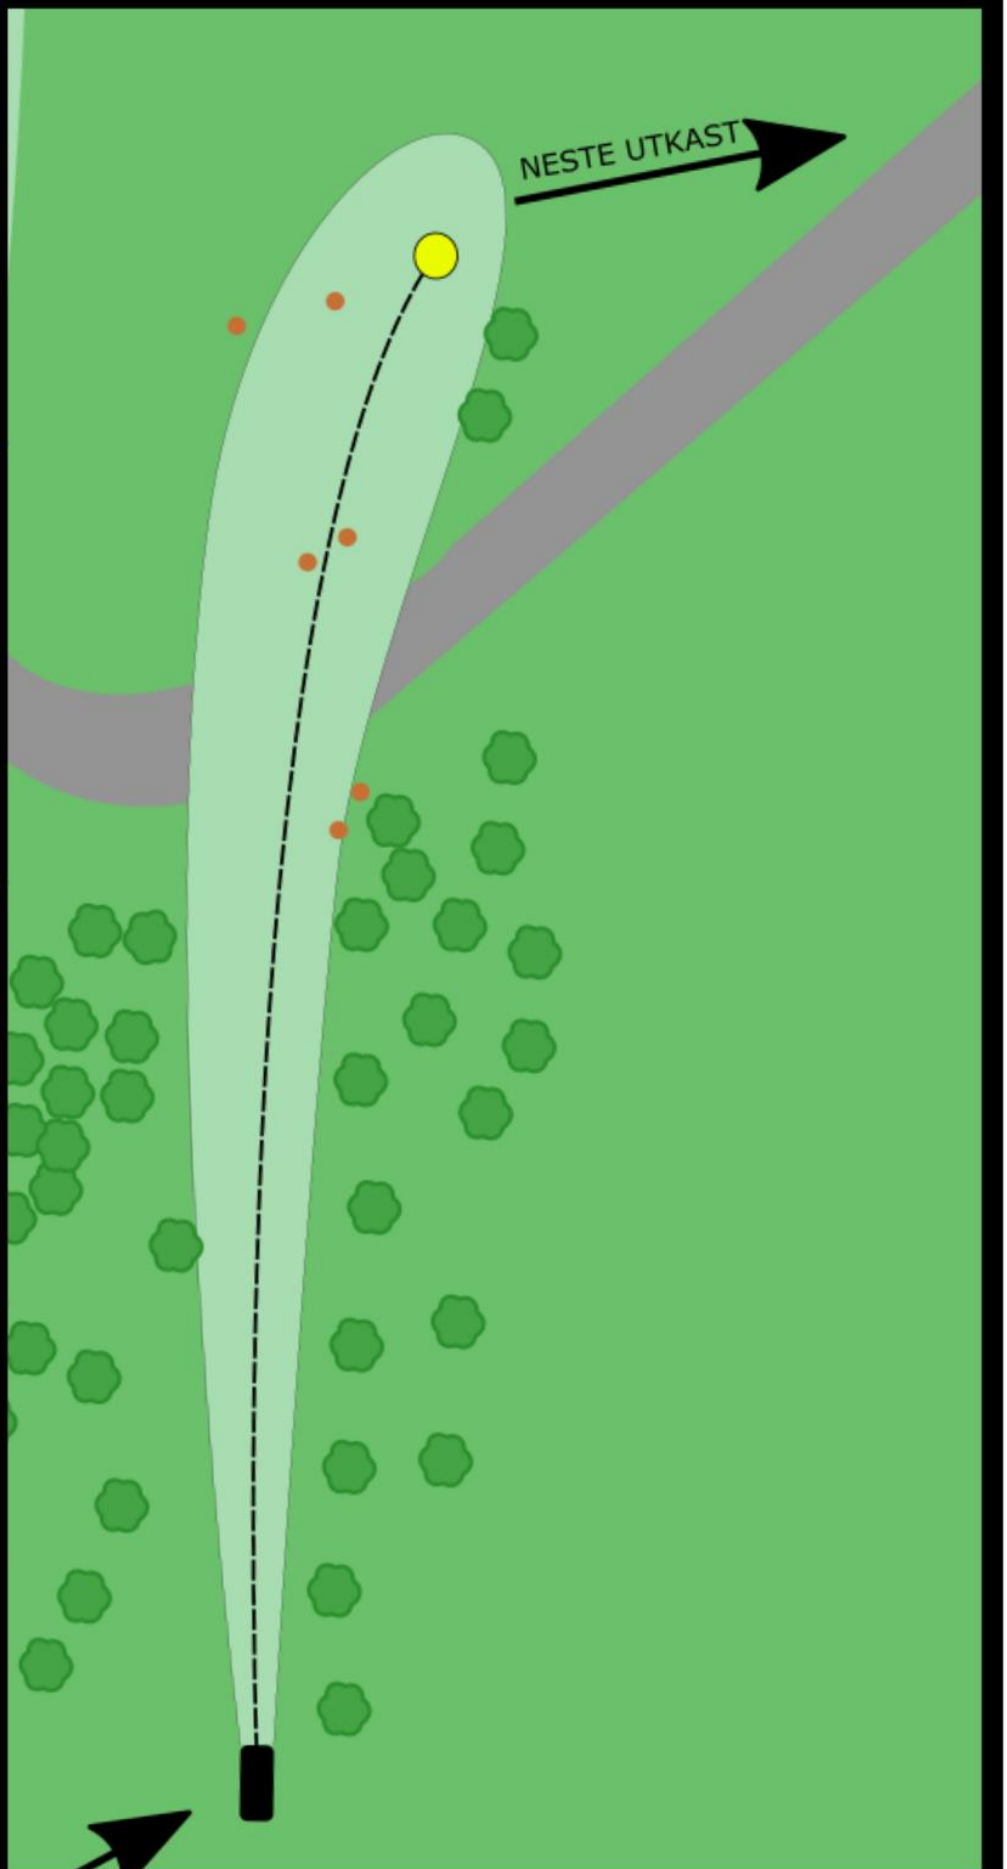

MOAR

Diskgolfbane

KORG 2

PAR 3

89 m

Korgsponsorer

Lond og Dalom
Grendalag ###

Ikkje knekk greiner. Ikkje kast søppel.
Vær oppmerksom på kast på korg 1.