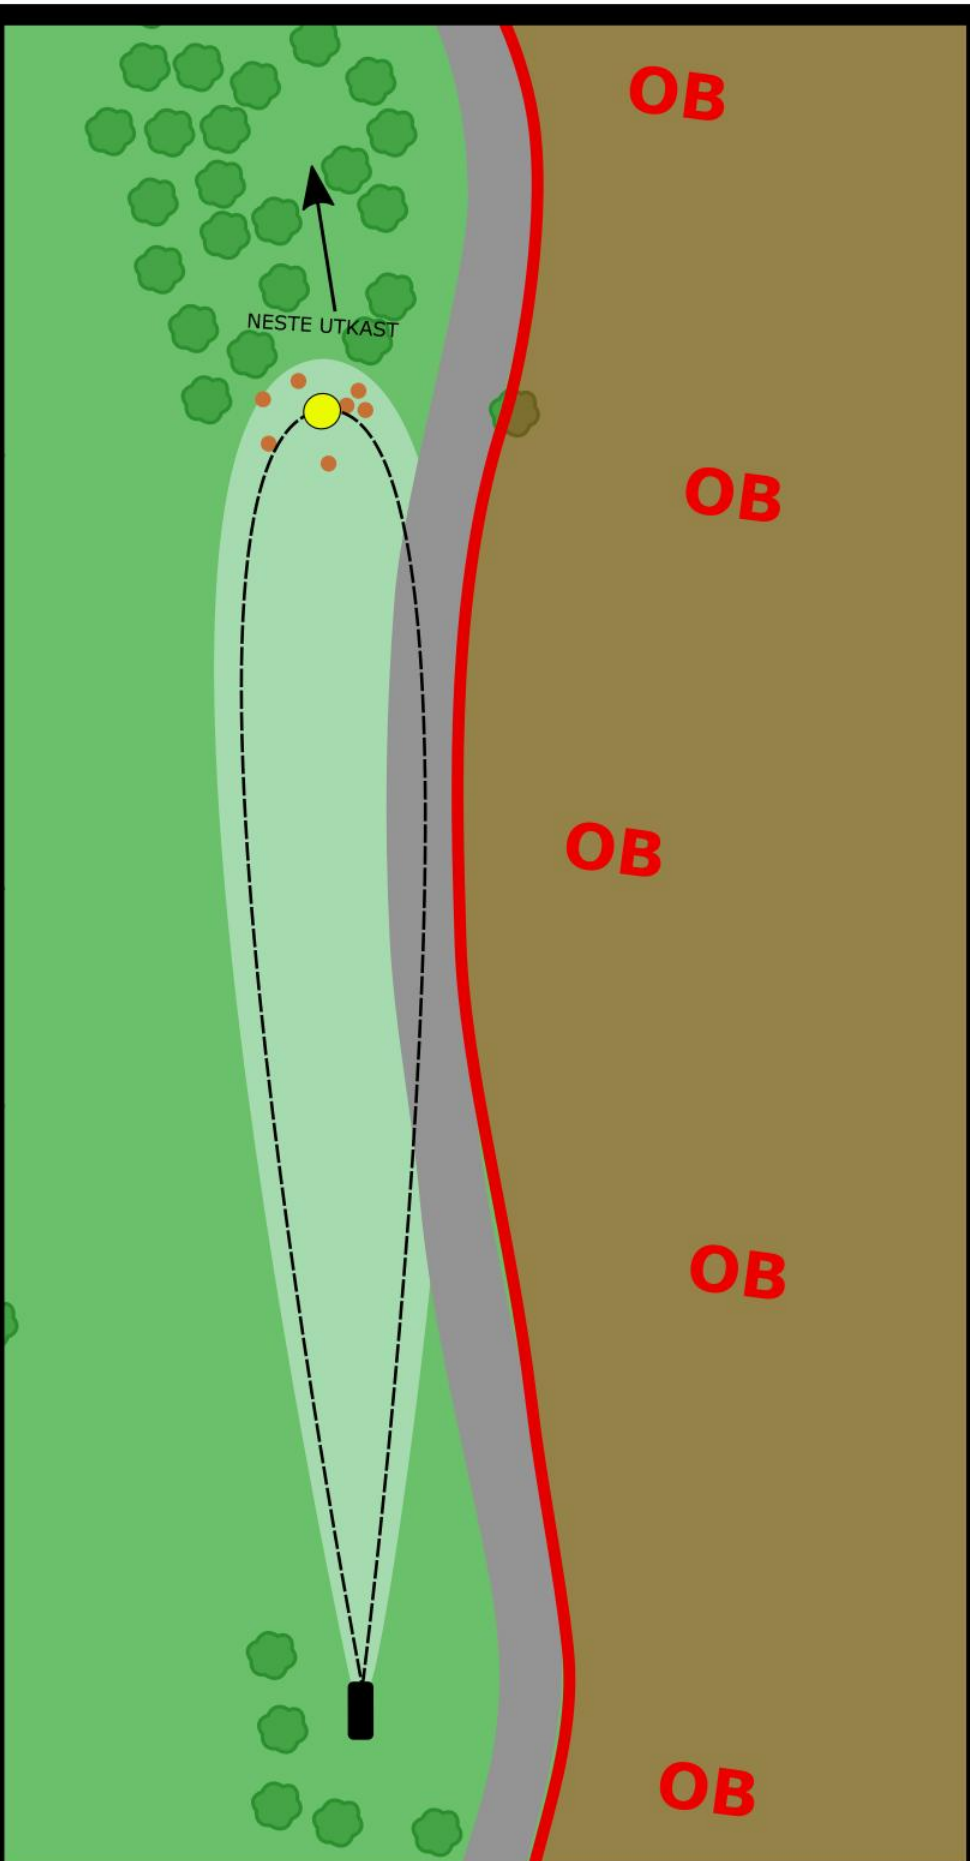

MOAR

Diskgolfbane

KORG 3

PAR 3

115 m

Korgsponsor

OB til høgre for veg. Markert av store steinar, der steinen berører bakken på sida mot fairway.

FLÅKLYPA
SENDEPLATELAG
DISKGOLF
LOM · SKJÅK · NOREG