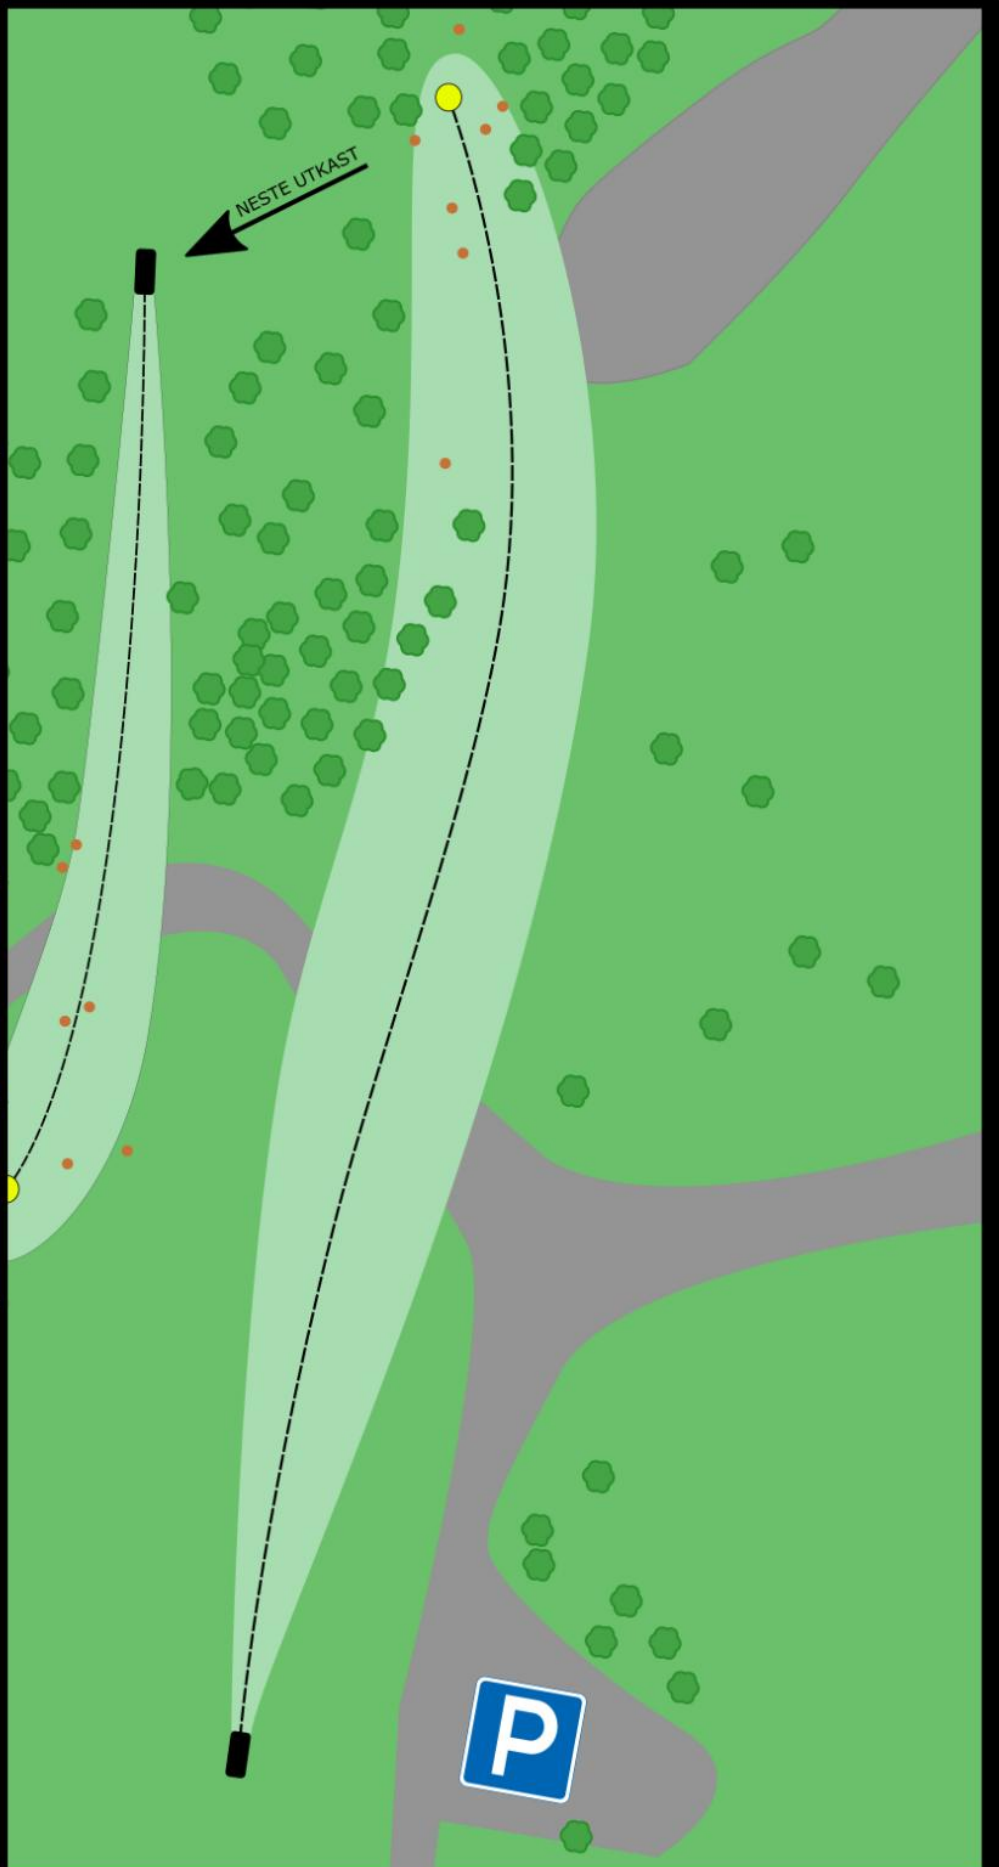

MOAR

Diskgolfbane

KORG 1

PAR 4

165 m

Korgsponsor

Ikkje knekk greiner. Ikkje kast søppel.
Vær oppmerksom på andre brukare av området.

FLÅKLYPA
SENDEPLATELAG
DISKGOLF
LOM · SKJÅK · NOREG