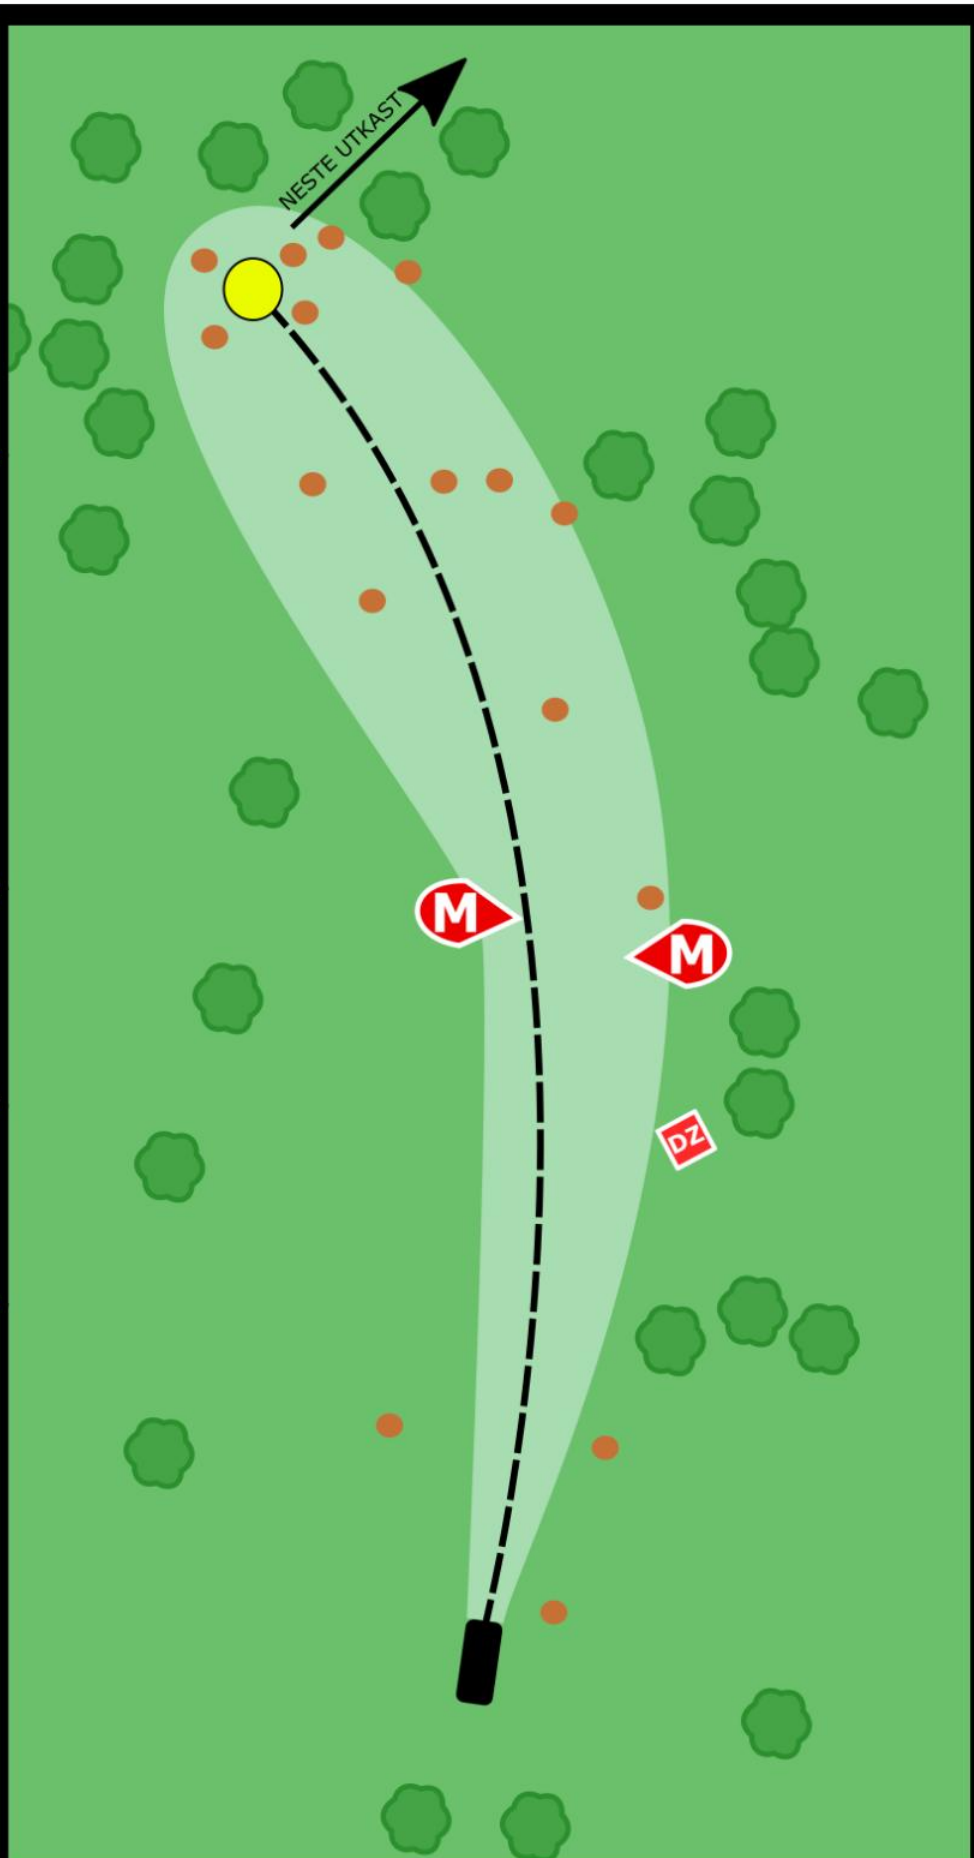

MOAR

Diskgolfbane

KORG 13

PAR 3

54 m

Korgsponsor

EJUKEN
Lokalavis for Ottadalen

Ikkje knekk greiner. Ikkje kast søppel.
Mandobom: +1 kast og spel vidare frå DZ.