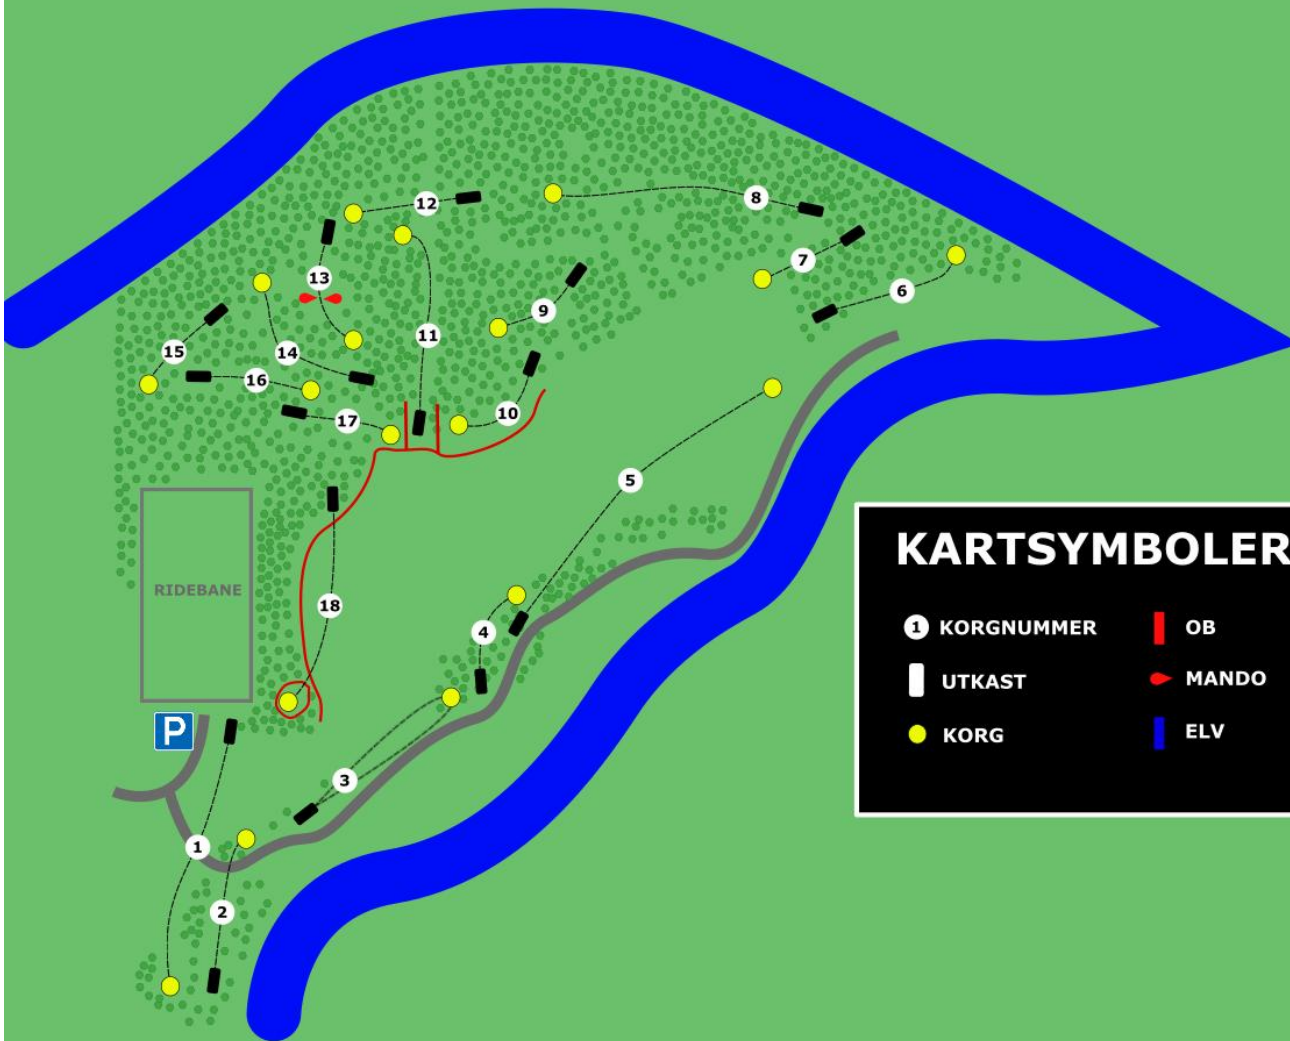

FLÅKLYPA
SENDEPLATELAG
DISKGOLF
LOM - SKJÅK - NOREG

Caddybok

Moar 2025

MOAR

DISKGOLFBANE

KARTSYMBOLER

- ① KORGNUMMER
- ▭ UTKAST
- KORG
- ▬ OB
- ▶ MANDO
- ▬ ELV

*Ikkje knekk greiner.