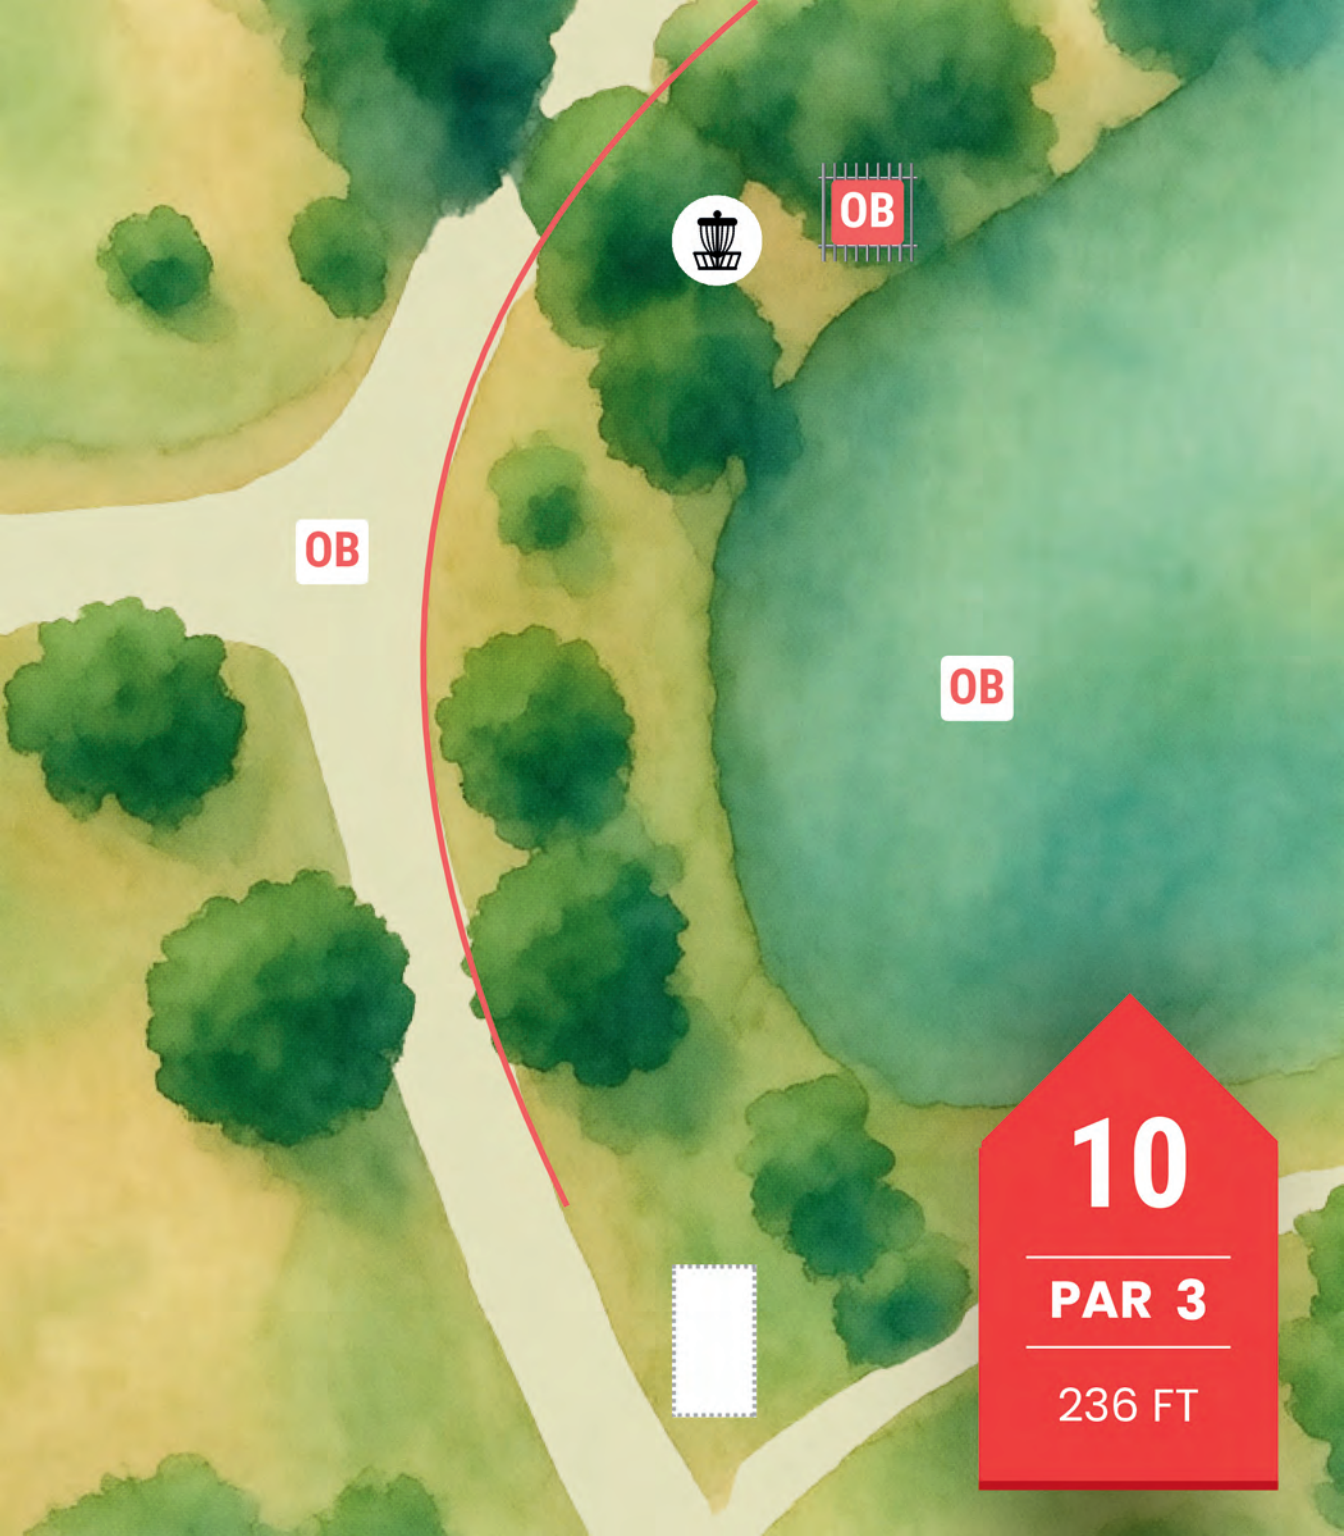

OB

OB

10

PAR 3

---

236 FT