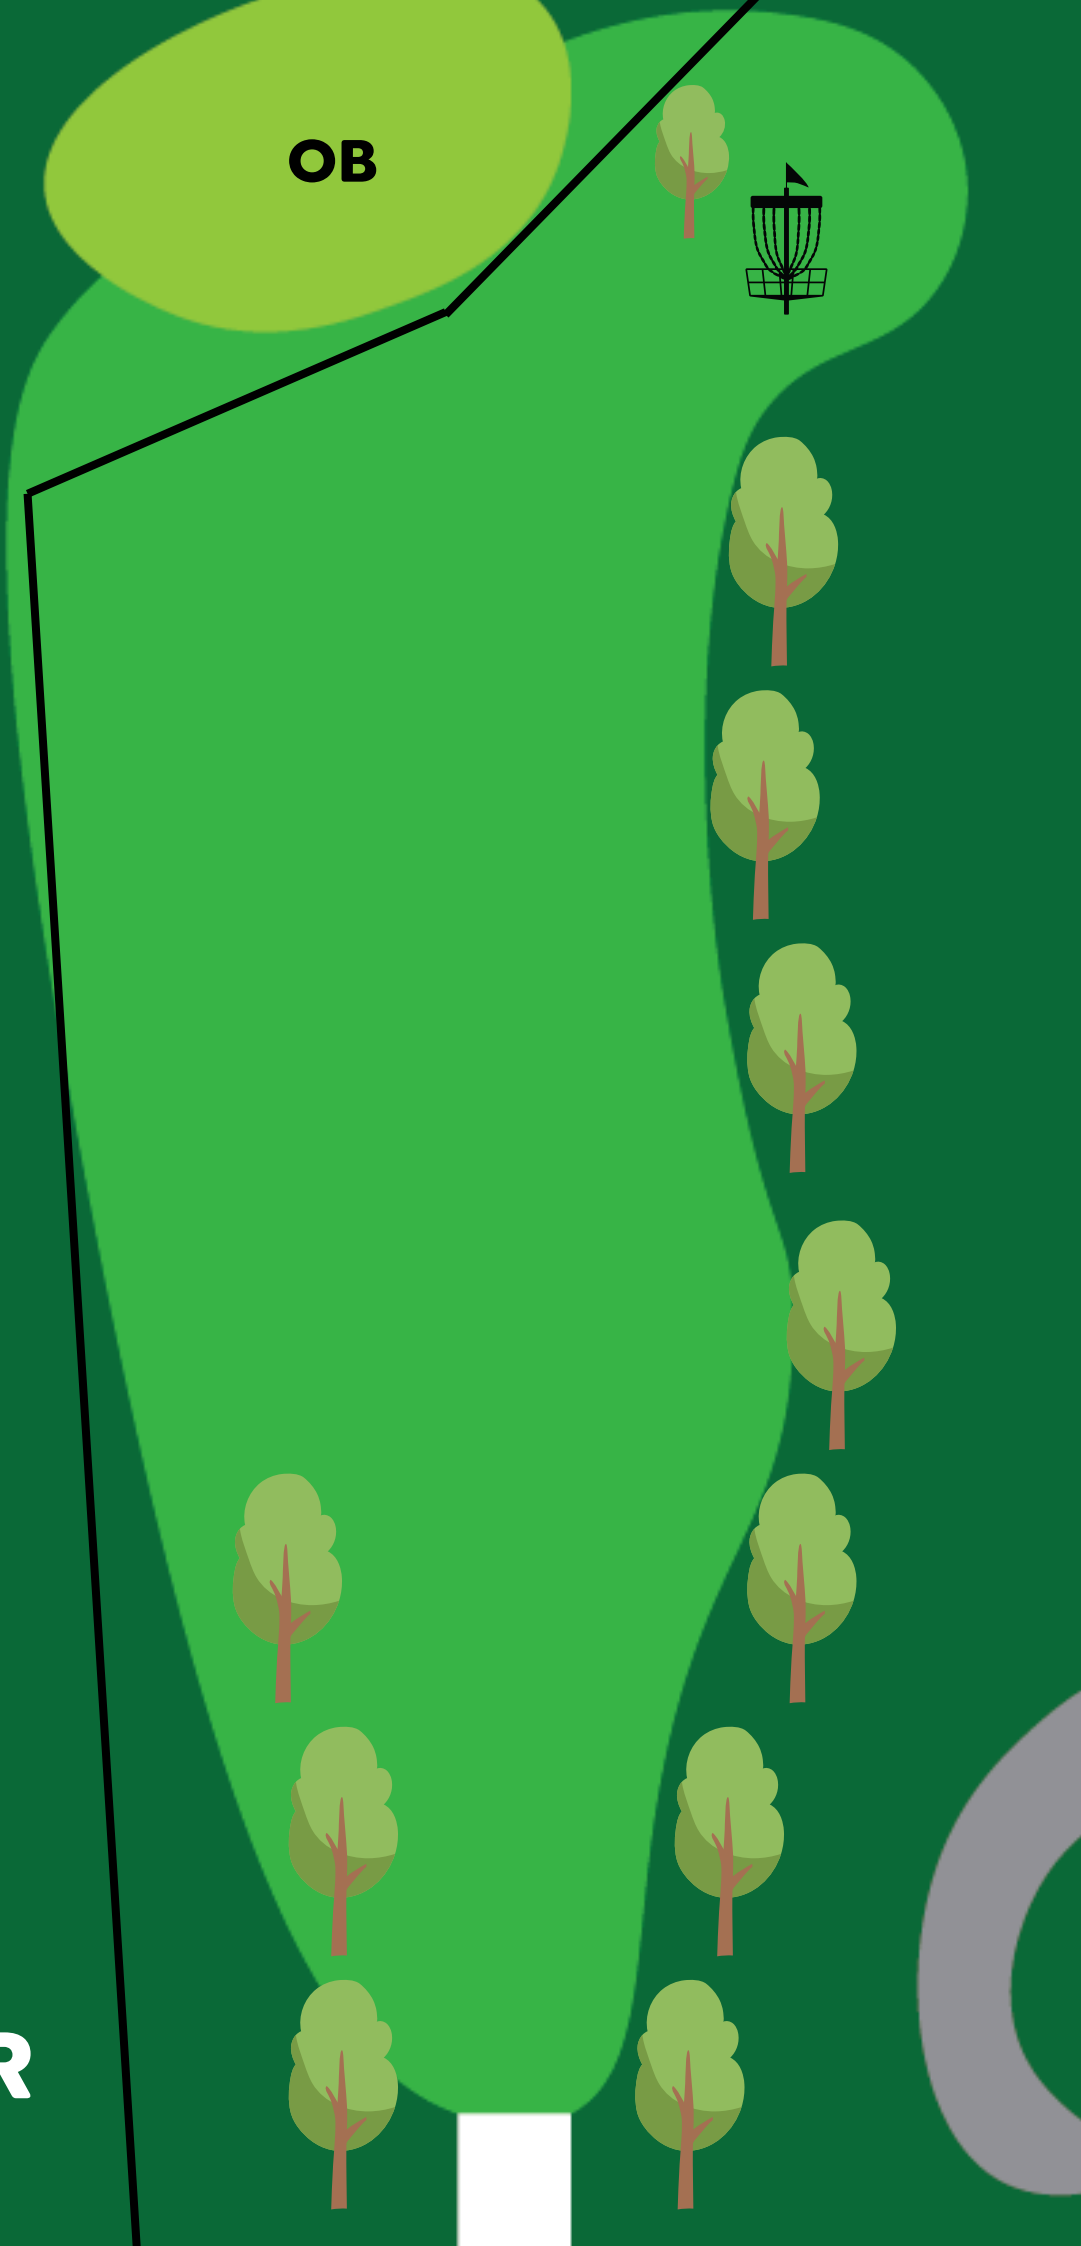

OB

OB

OB

HULL 6

PAR 3

PAR 4

146 METER

OB TIL VENSTRE
OB PÅ GREEN