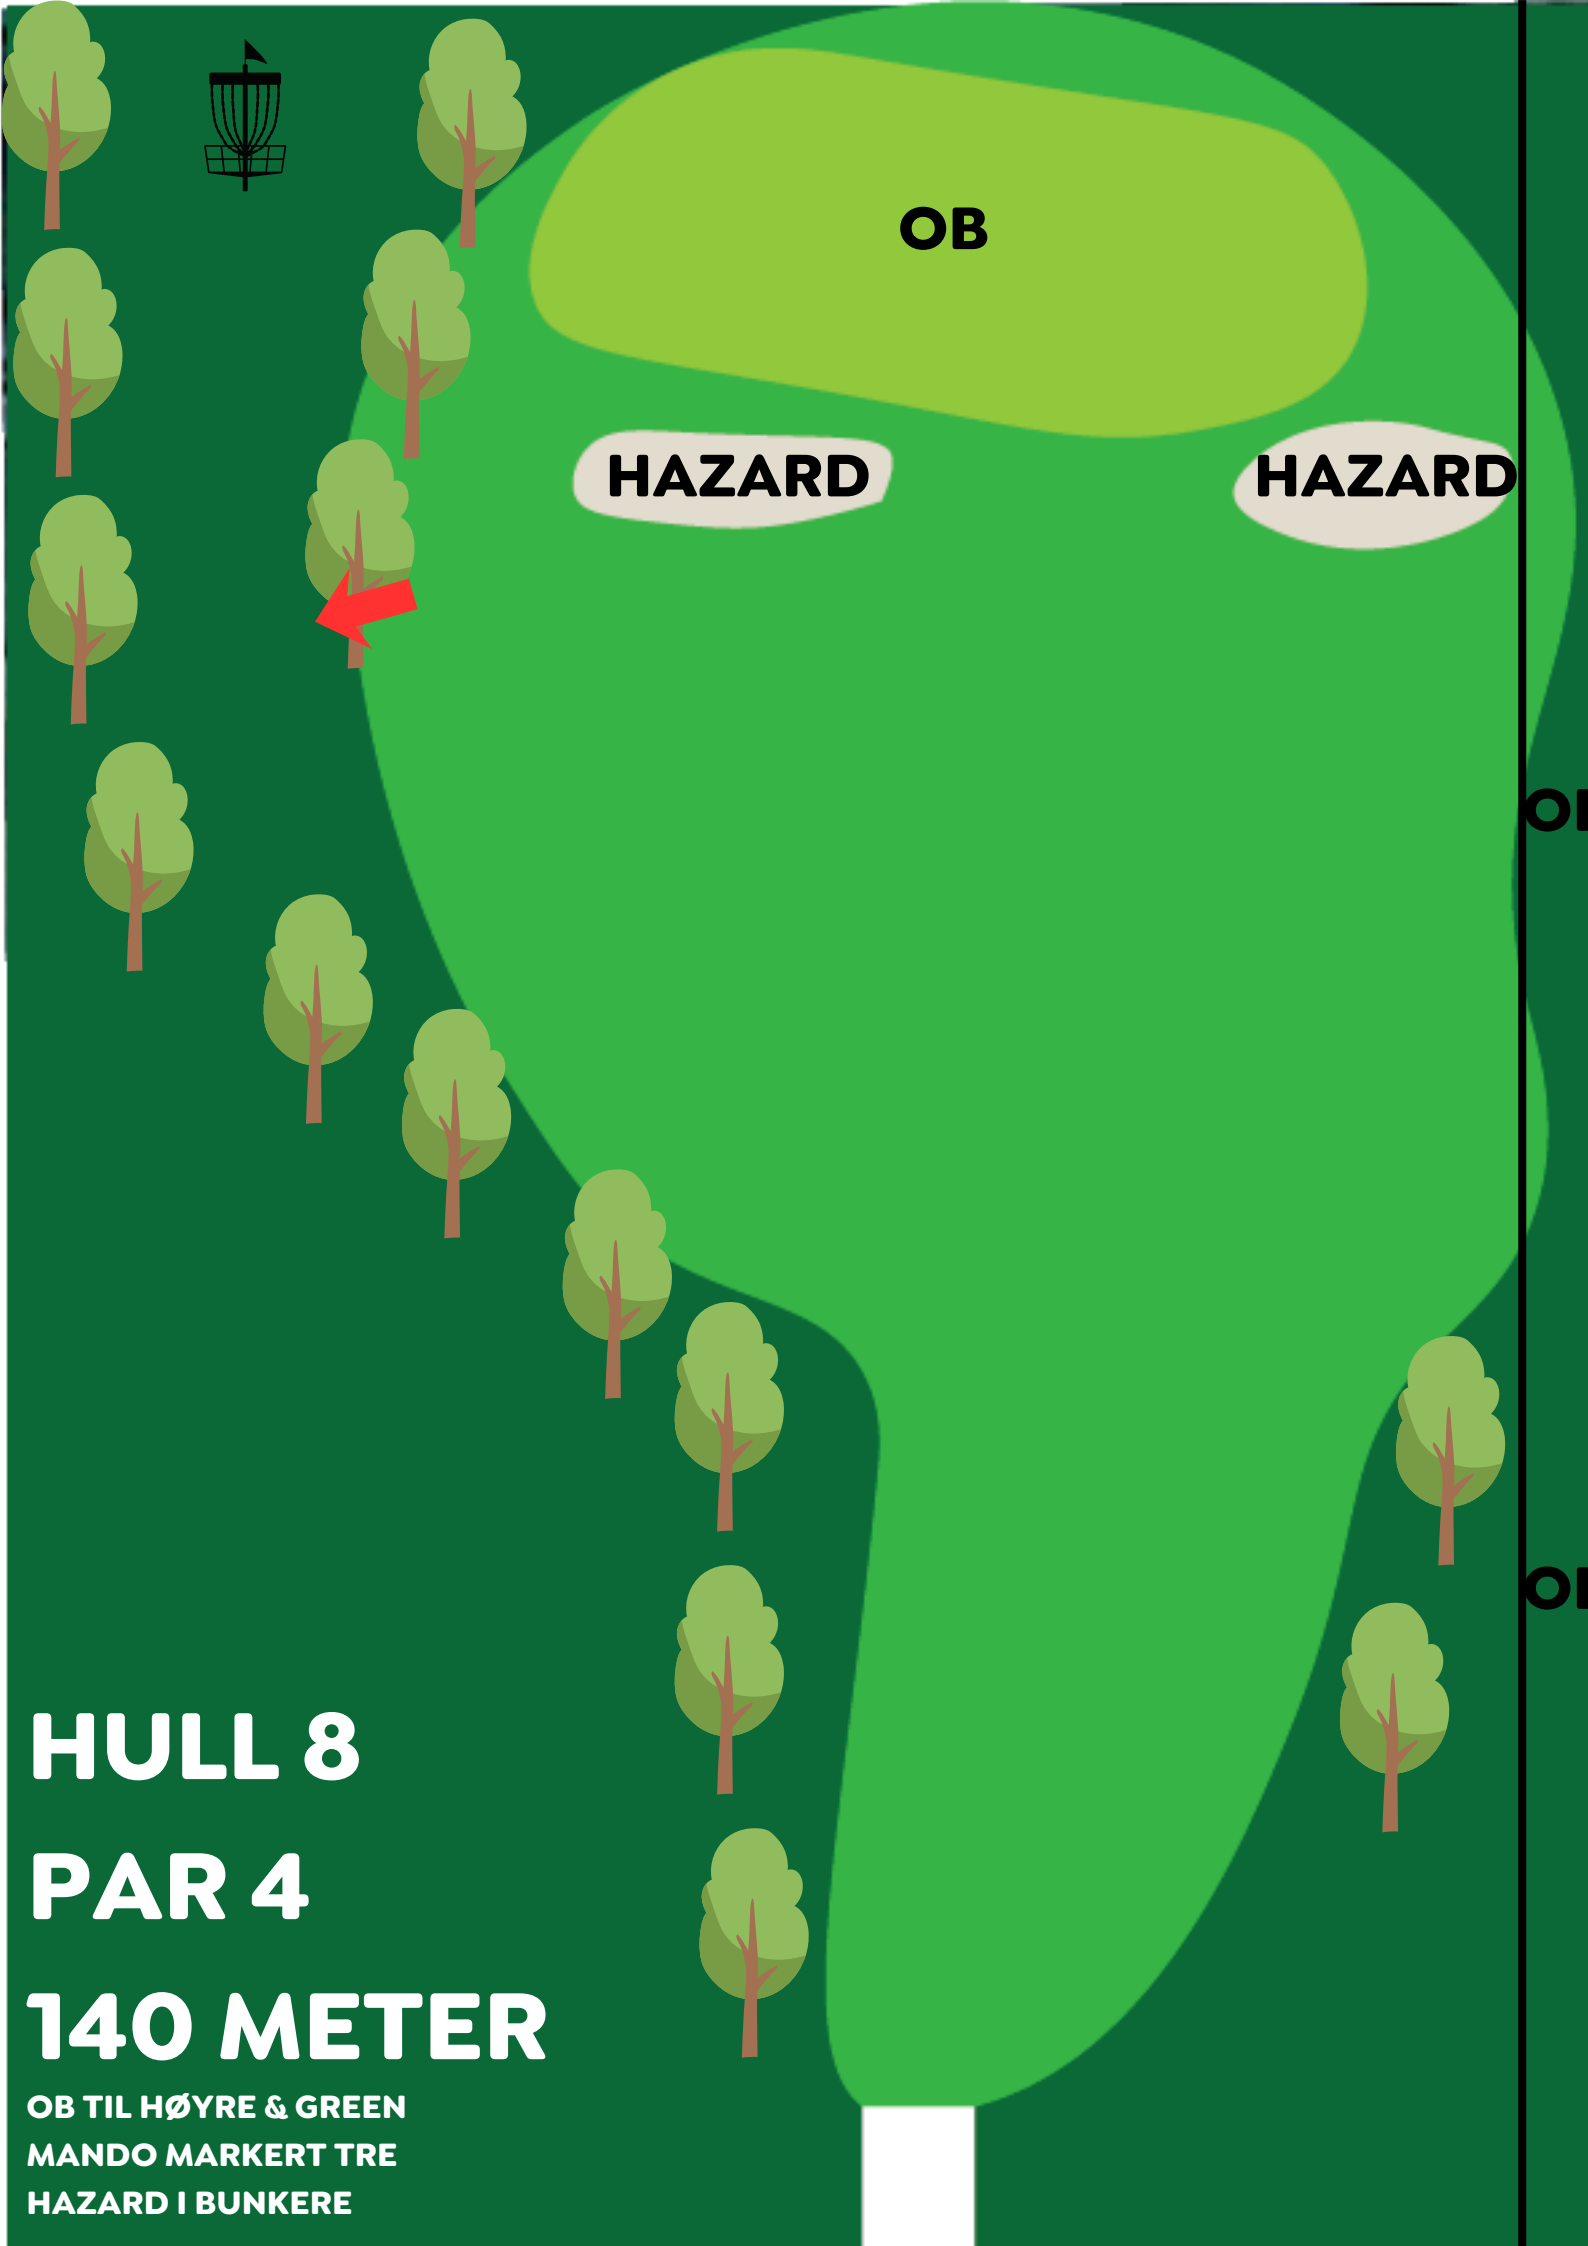

OB

HAZARD

HAZARD

HULL 8
PAR 4
140 METER

OB TIL HØYRE & GREEN
MANDO MARKERT TRE
HAZARD I BUNKERE