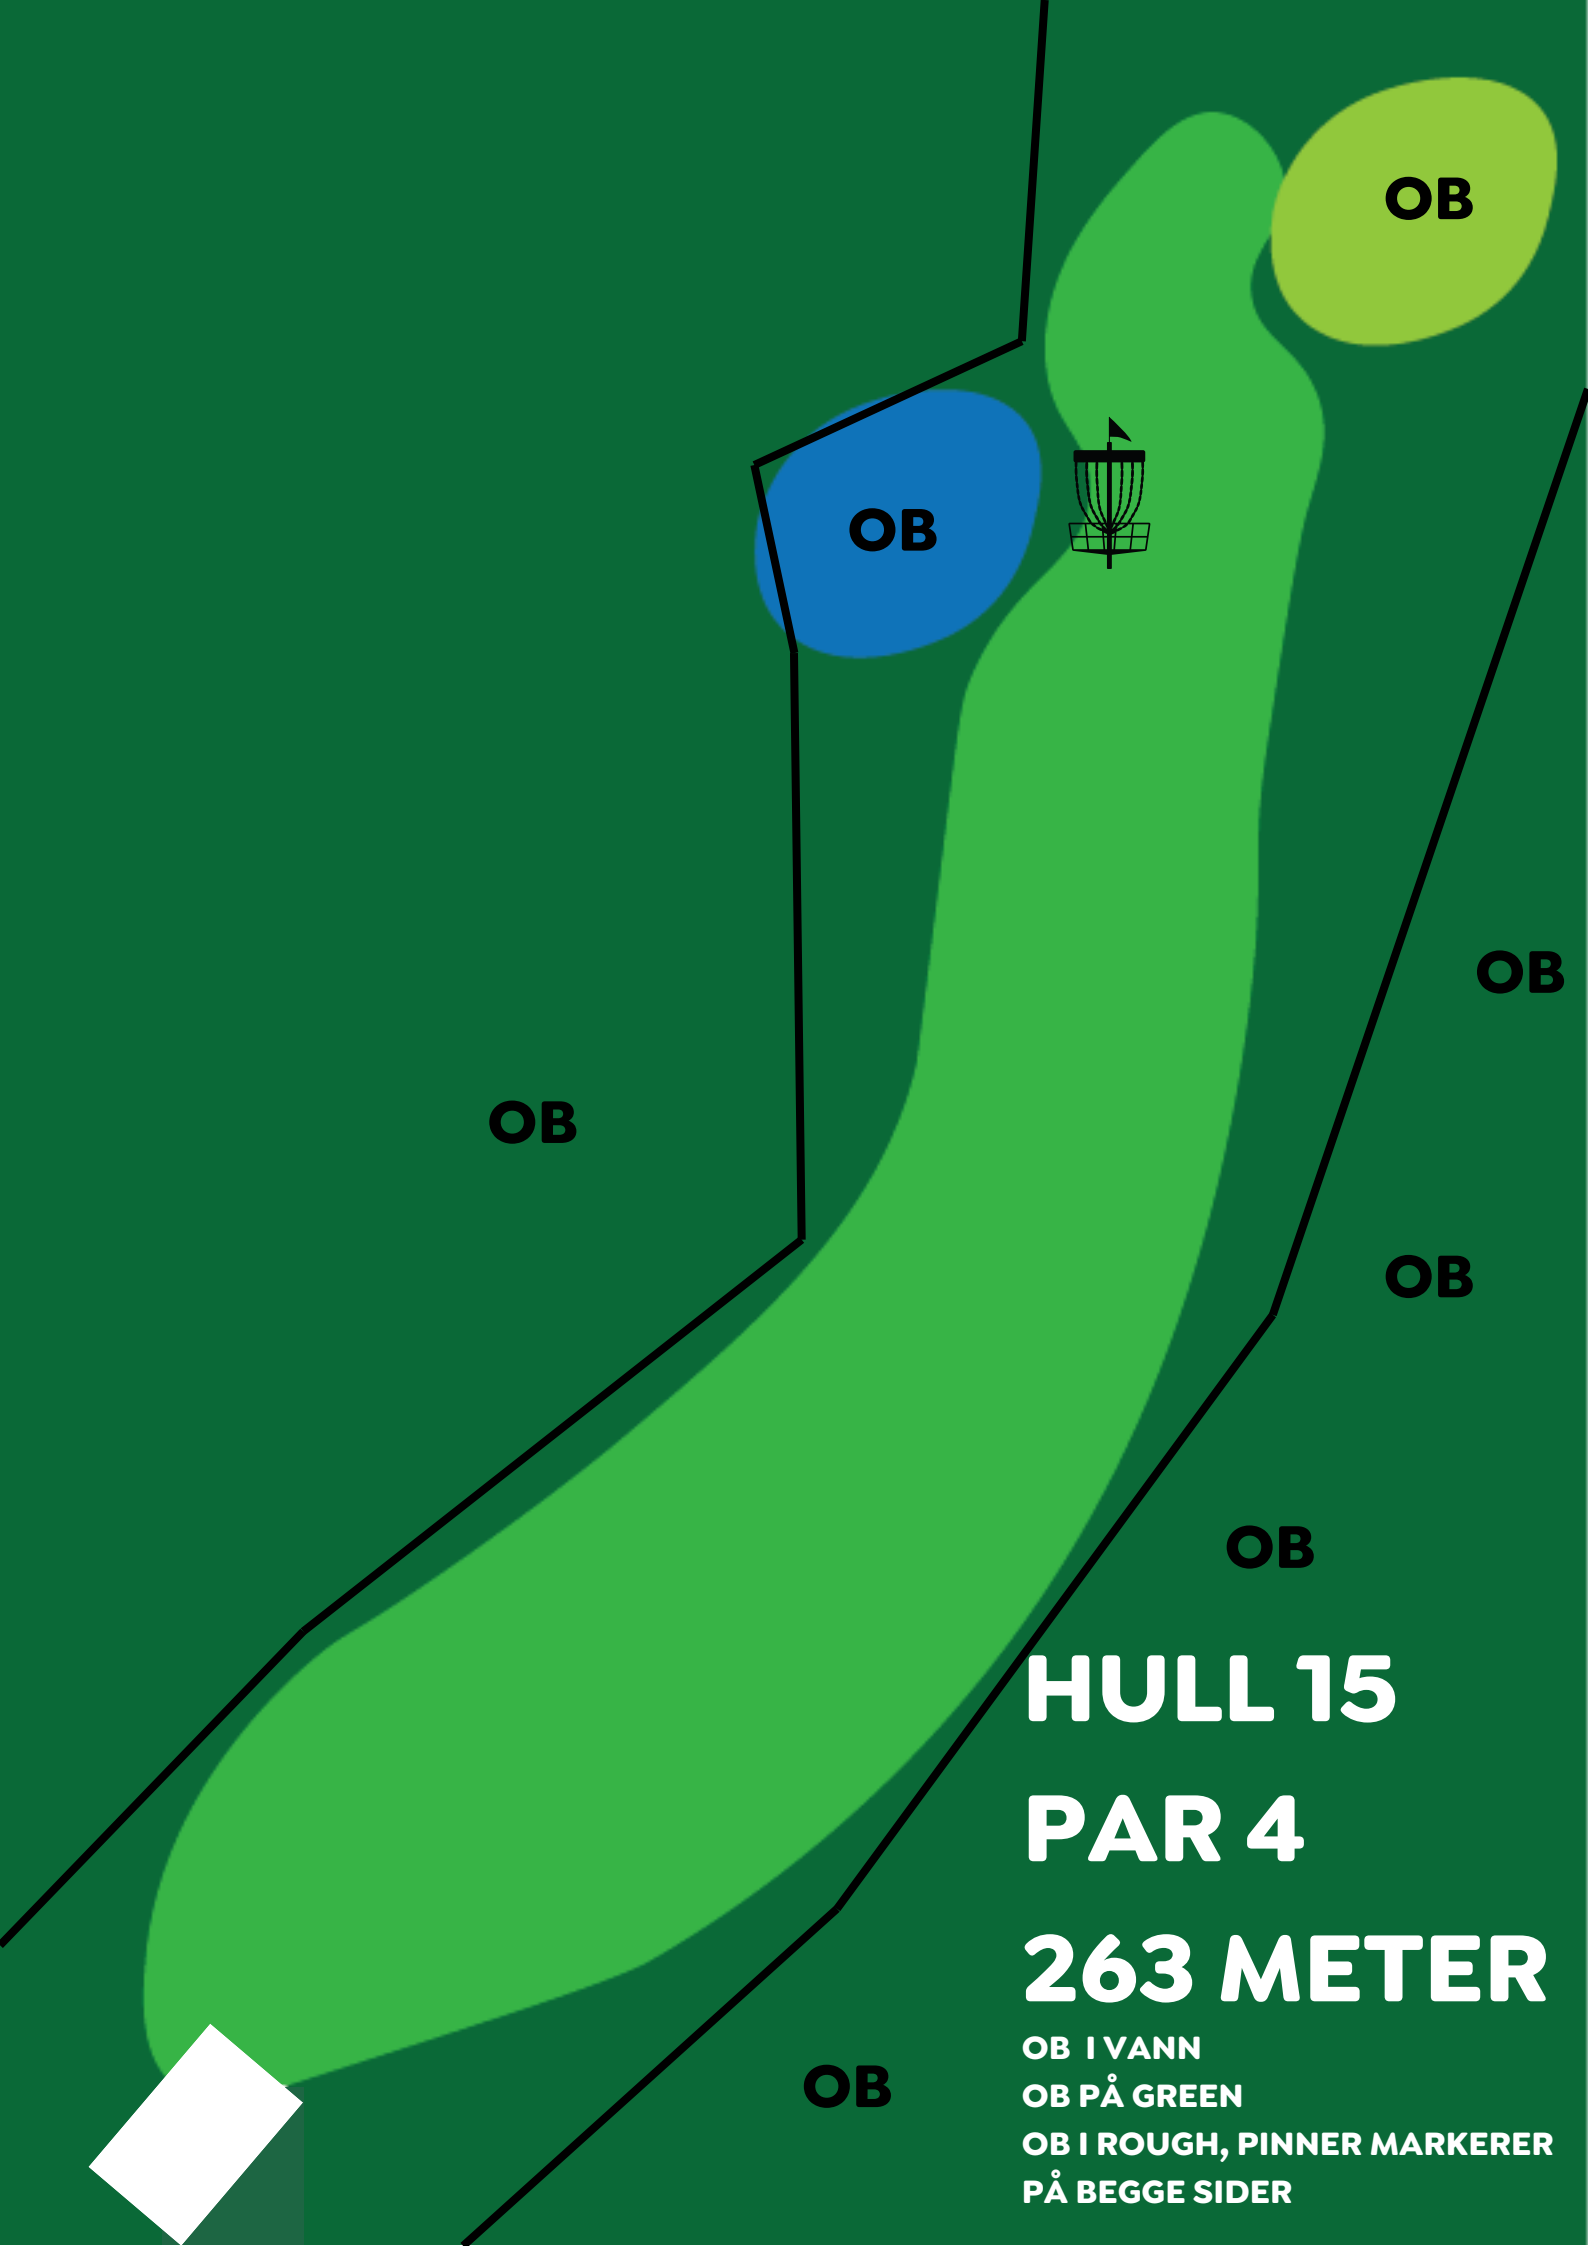

OB

OB

OB

OB

OB

OB

HULL 15

PAR 4

263 METER

OB I VANN
OB PÅ GREEN
OB I ROUGH, PINNER MARKERER
PÅ BEGGE SIDER

OB