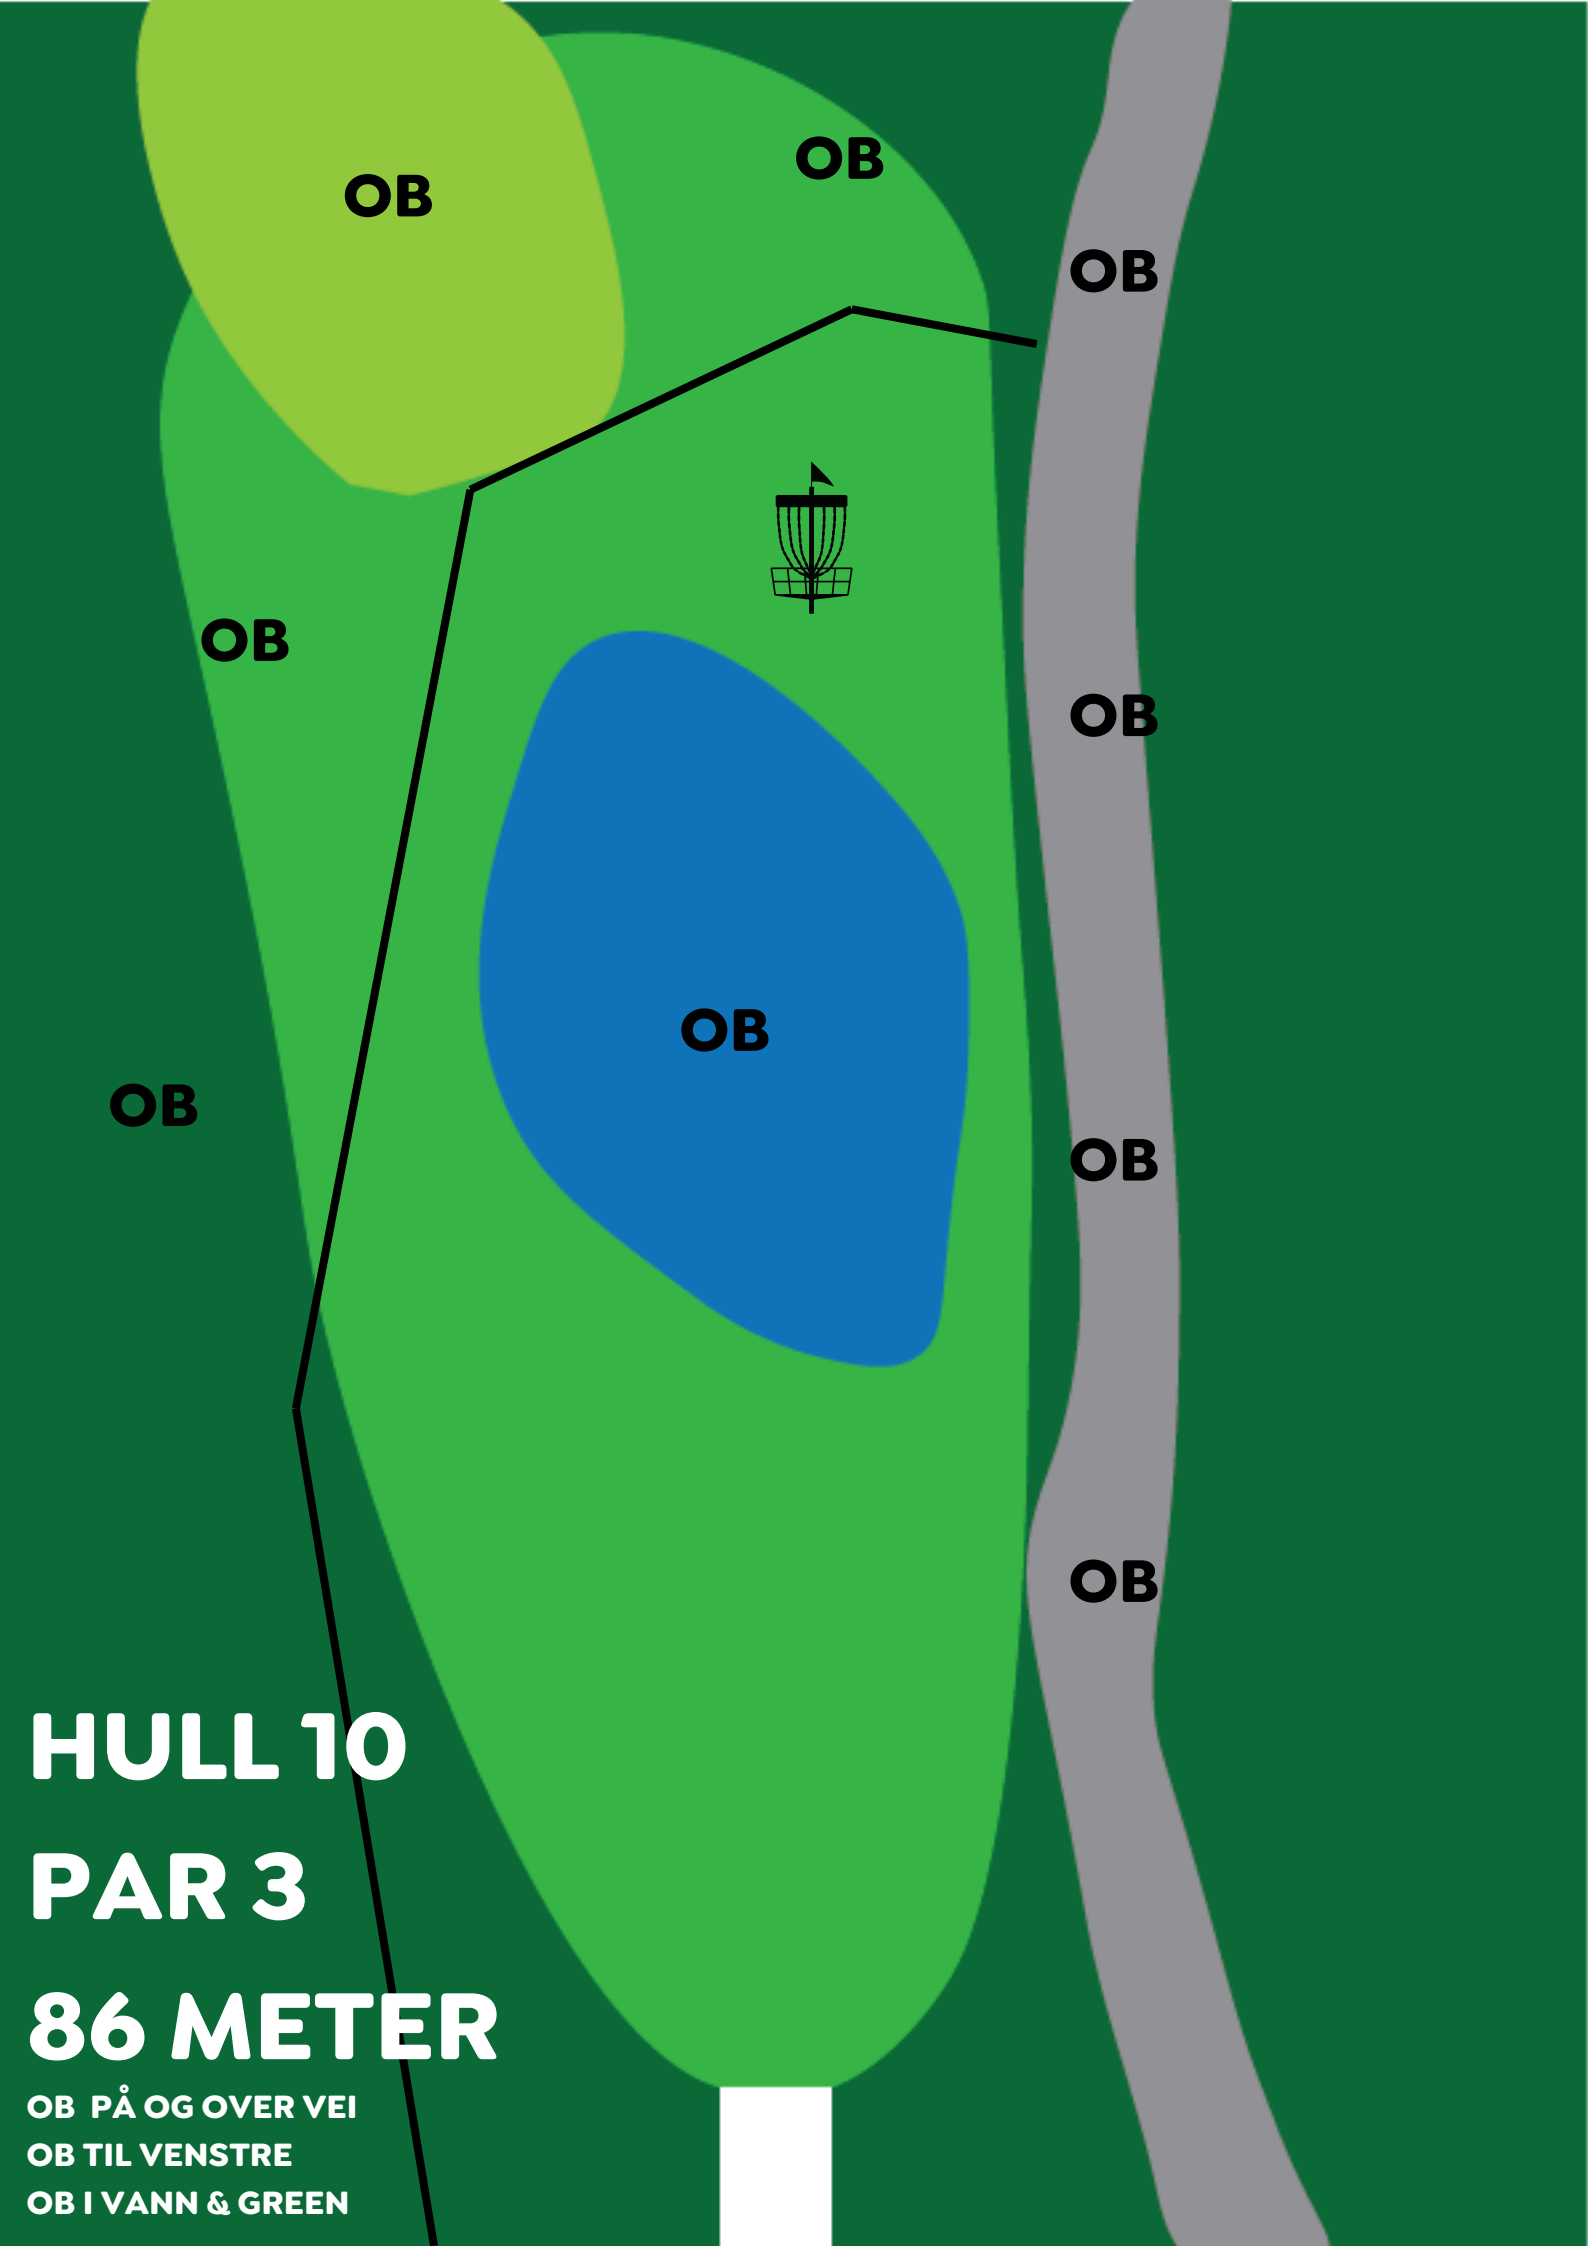

OB PÅ OG OVER VEI

OB TIL VENSTRE

OB I VANN & GREEN

HULL 11

PAR 3

72 METER

OB PÅ ALLE SIDER

OB PÅ GREENER