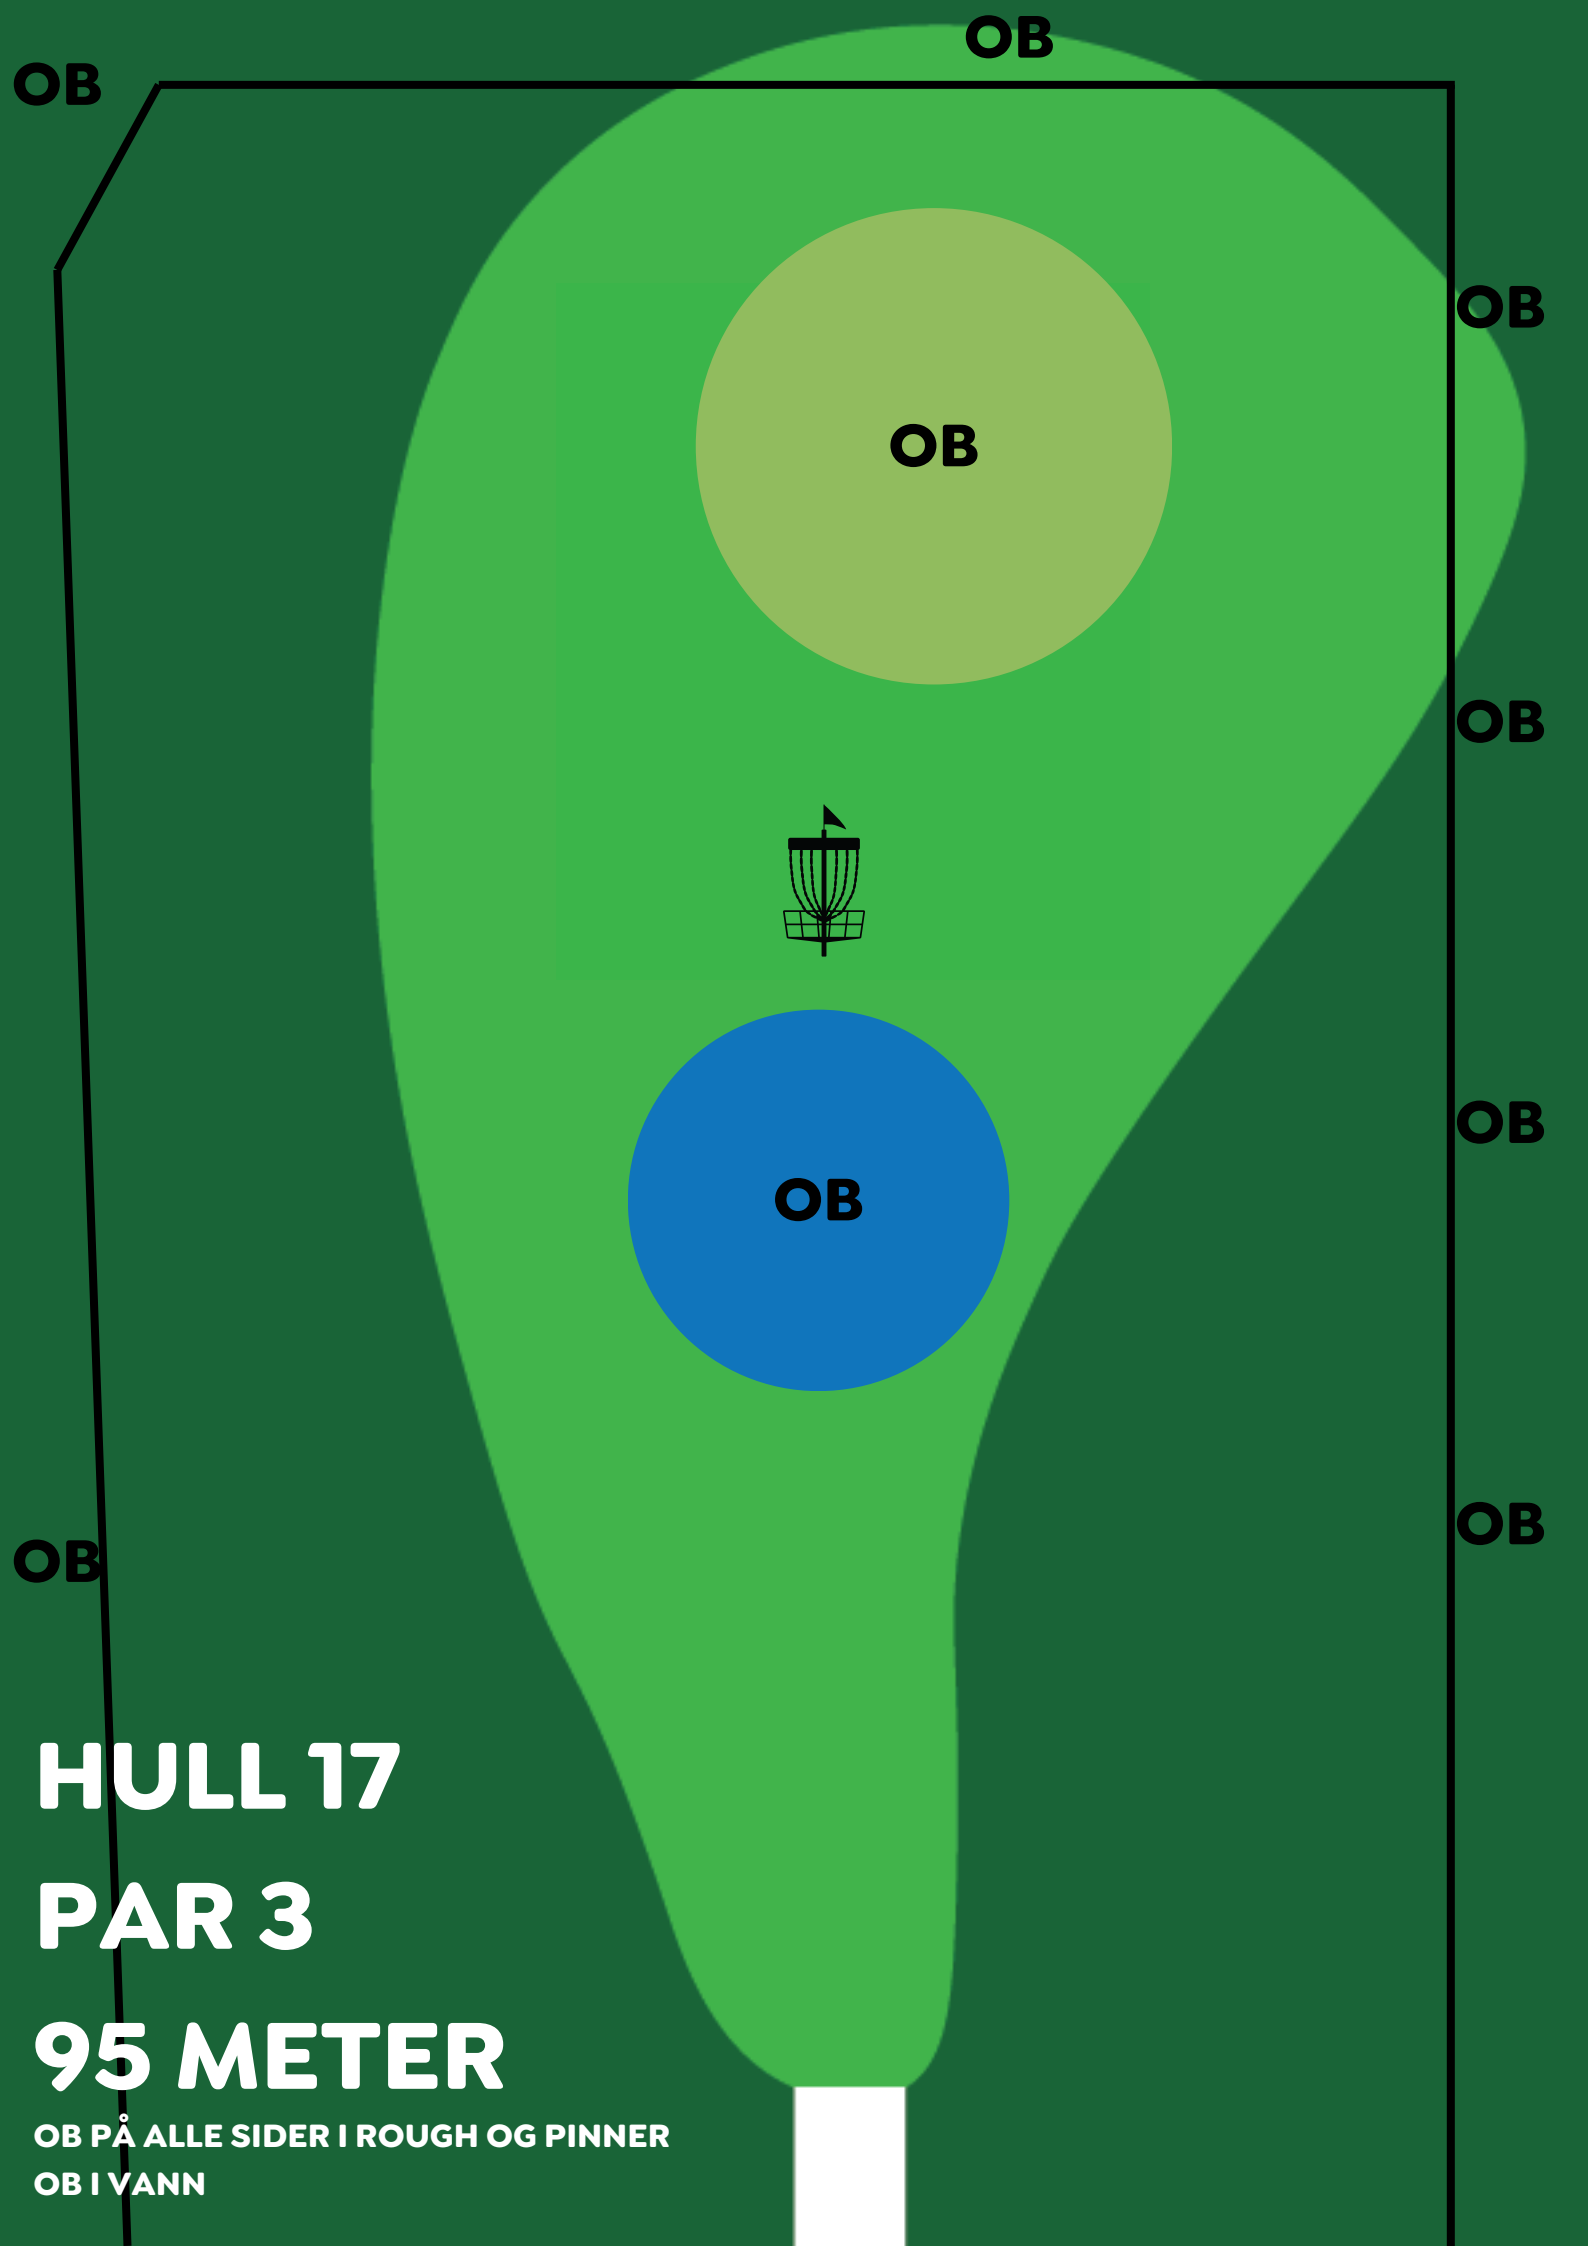

PAR 4

263 METER

OB I VANN
OB PÅ GREEN
OB I ROUGH, PINNER MARKERER
PÅ BEGGE SIDER

OB

OB

OB

OB

OB

OB

OB

HULL 16

PAR 3

78 METER

OB FØLGER PINNER

OB

OB

PAR 3

95 METER

OB PÅ ALLE SIDER I ROUGH OG PINNER
OB I VANN

OB

OB

OB

OB

OB