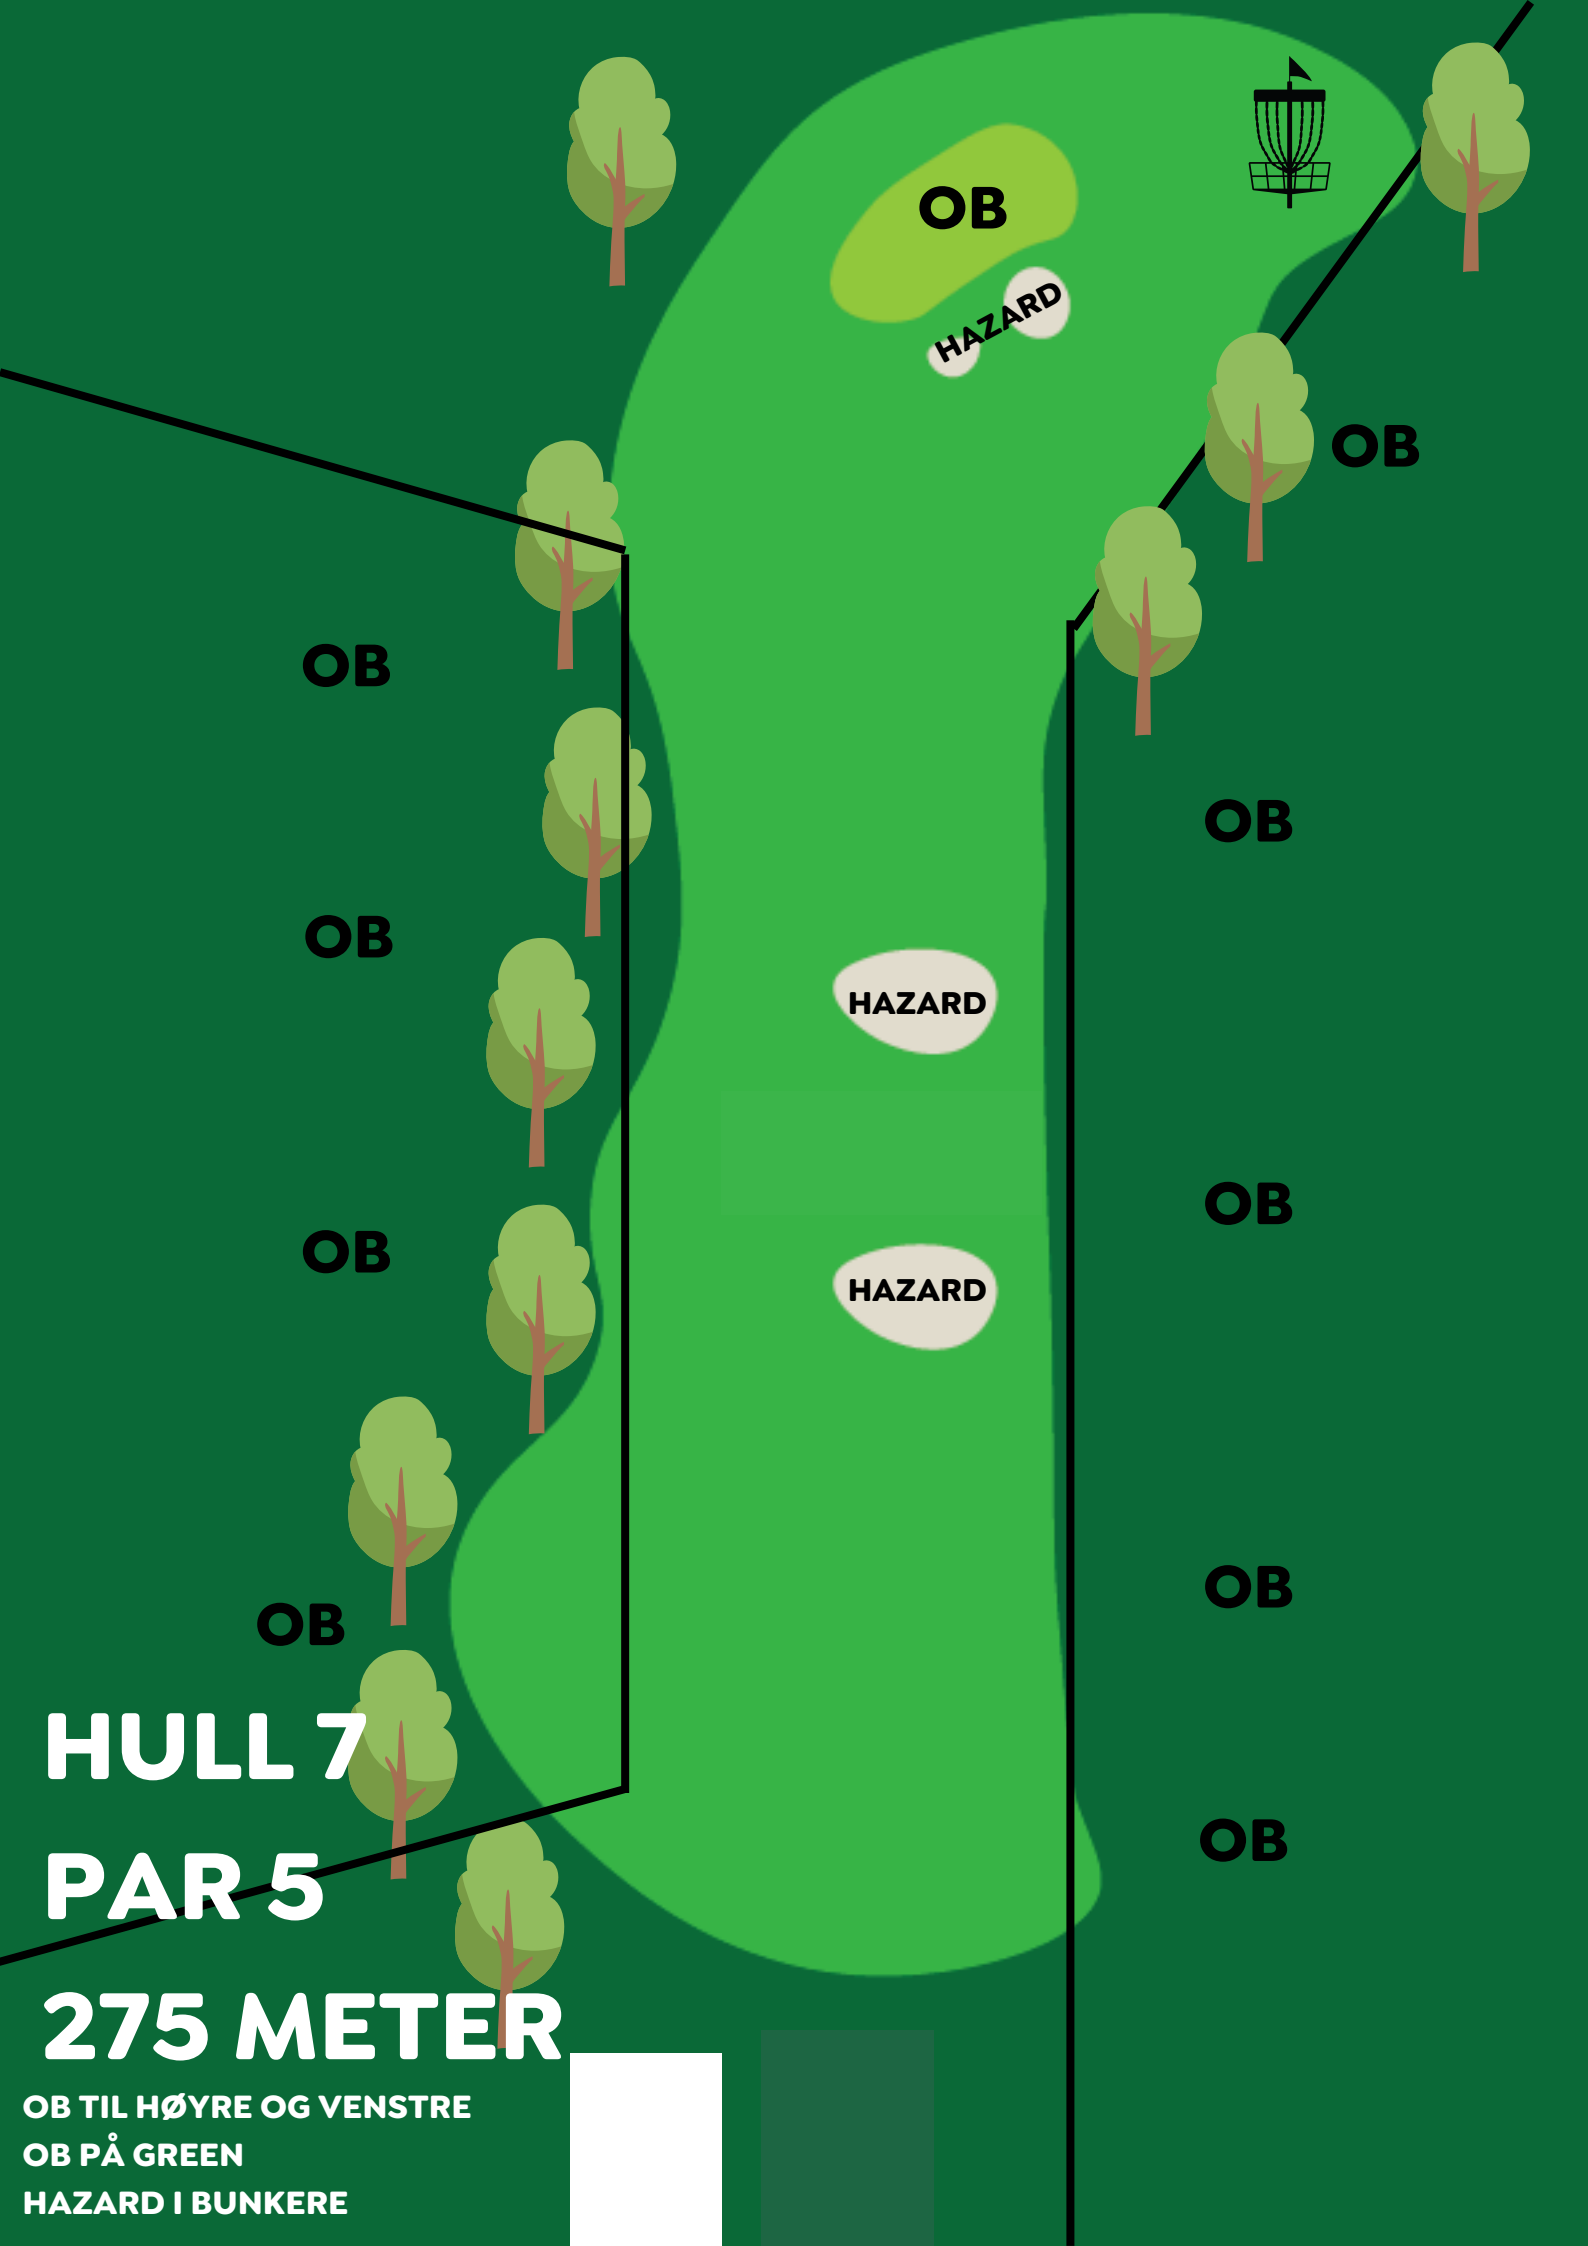

OB

HAZARD

OB

OB

OB

OB

HAZARD

OB

OB

HAZARD

OB

OB

HULL 7

PAR 5

275 METER

OB

OB TIL HØYRE OG VENSTRE
OB PÅ GREEN
HAZARD I BUNKERE