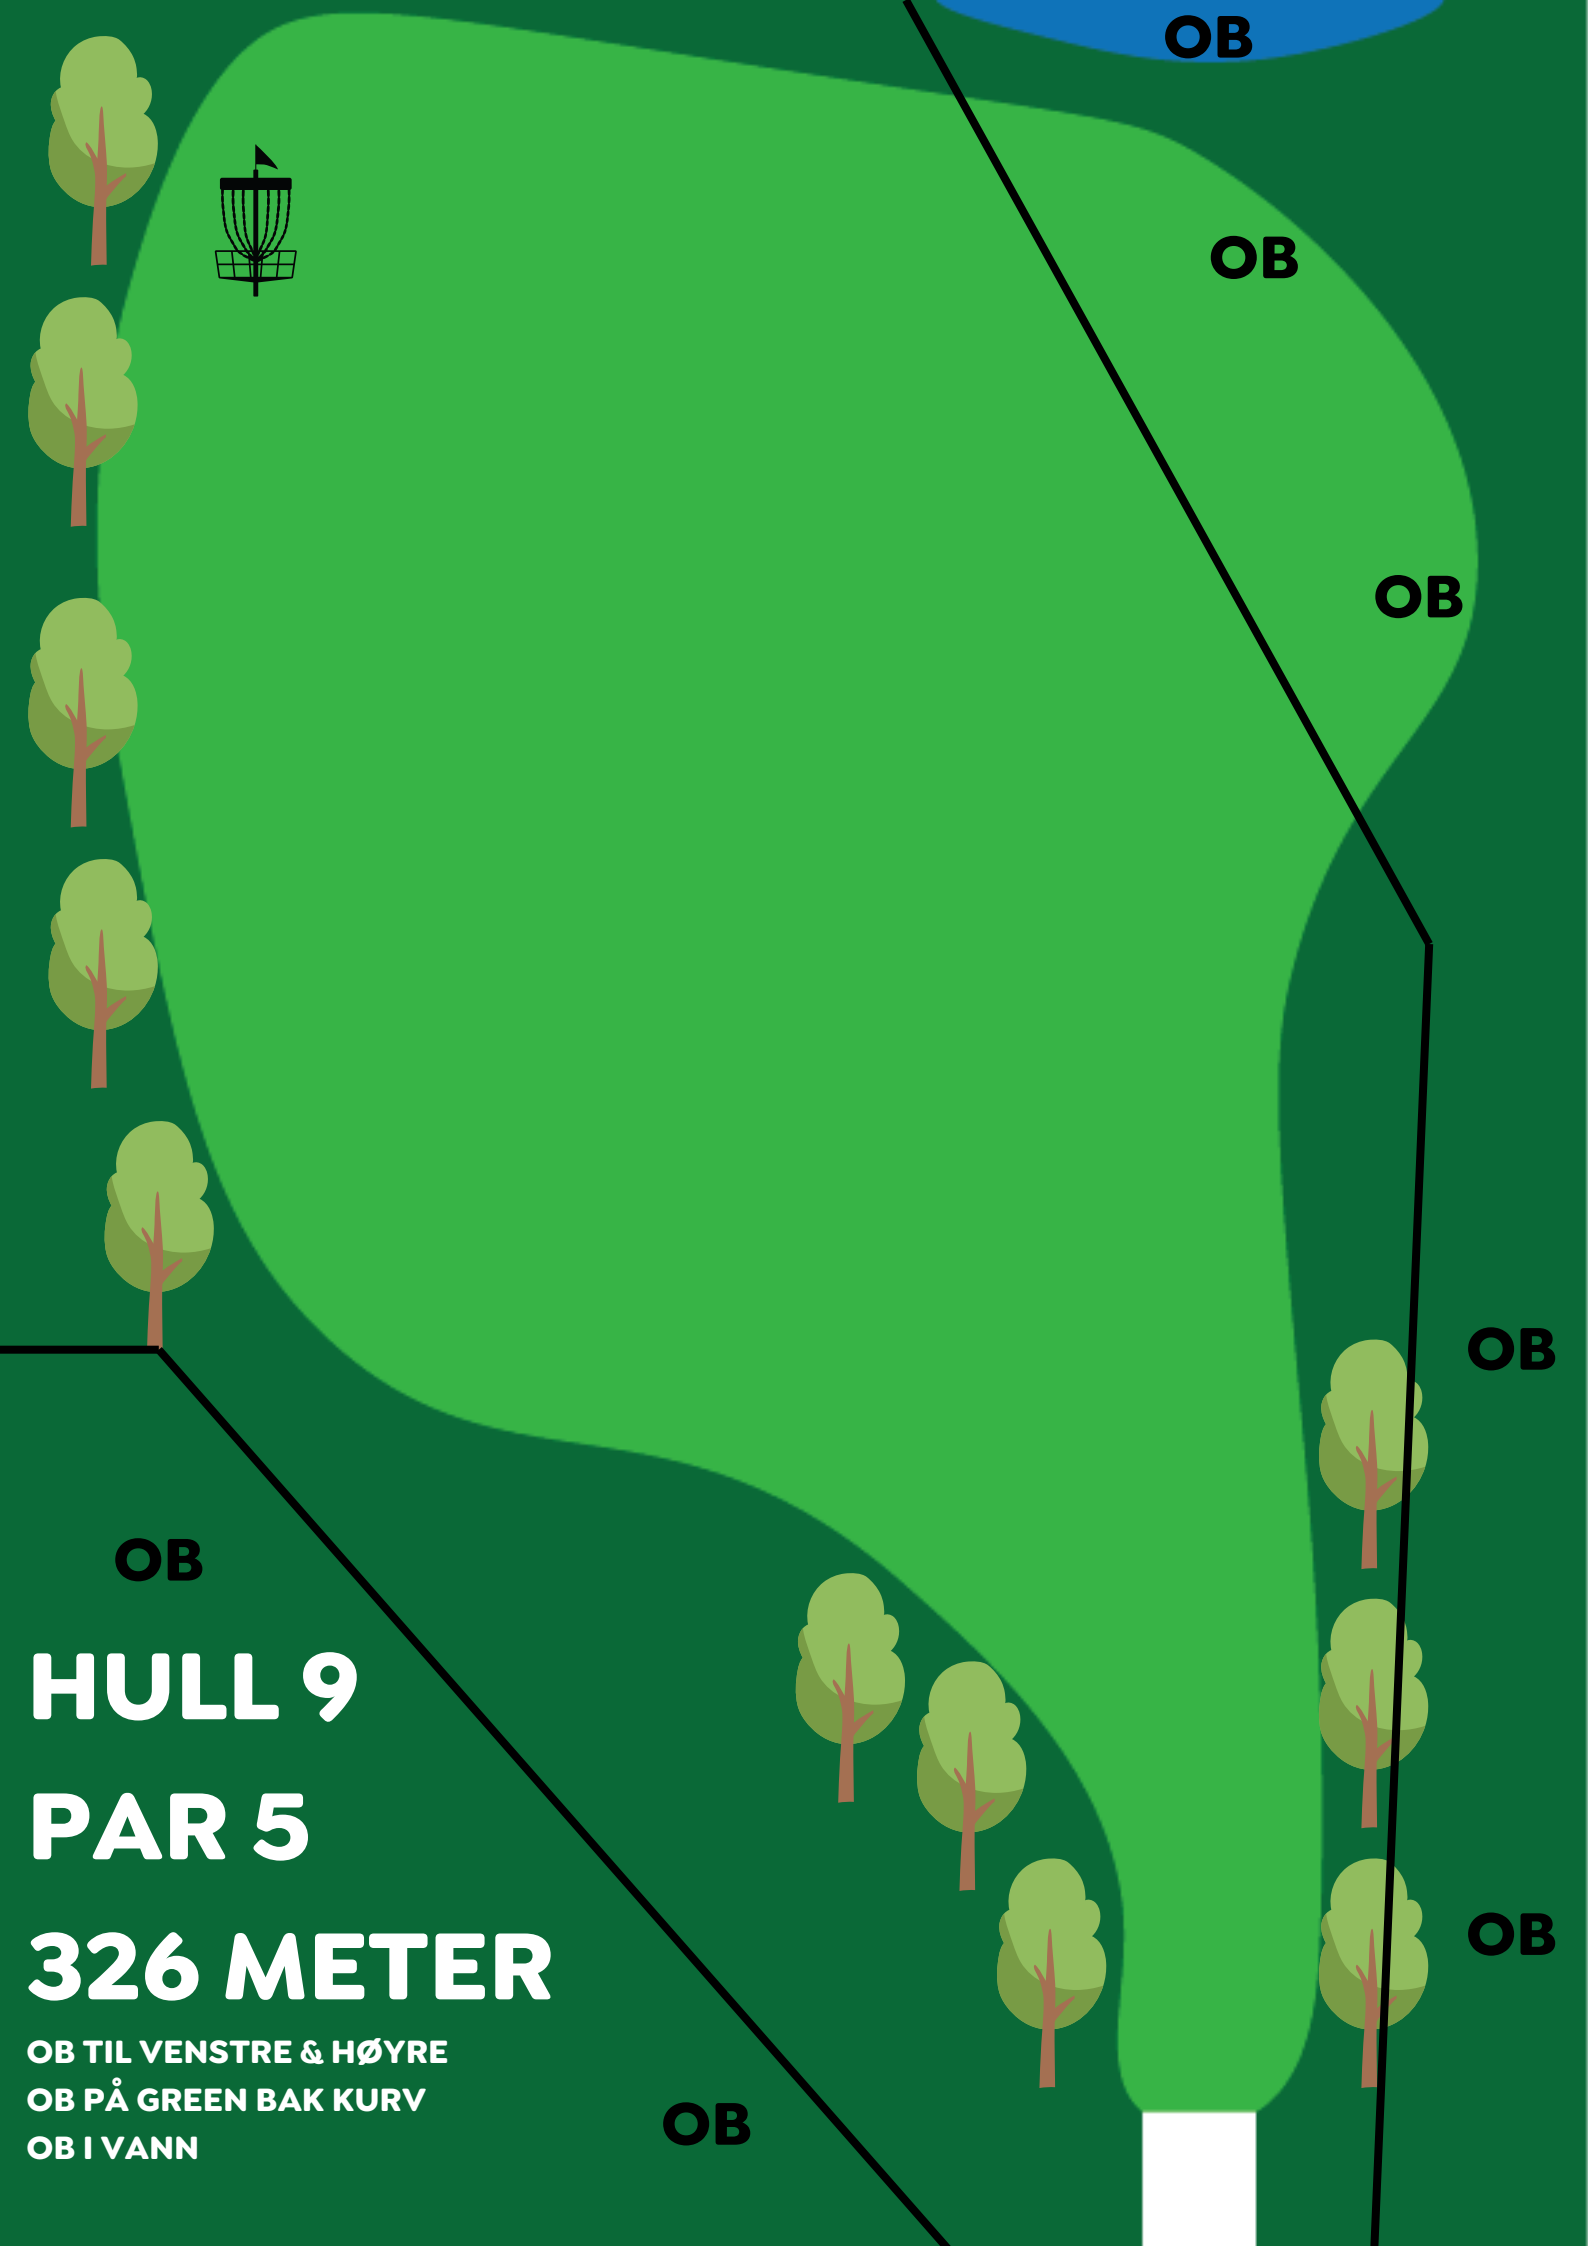

OB

OB

OB

OB

OB

OB

OB

HULL 9

PAR 5

326 METER

OB TIL VENSTRE & HØYRE

OB PÅ GREEN BAK KURV

OB I VANN