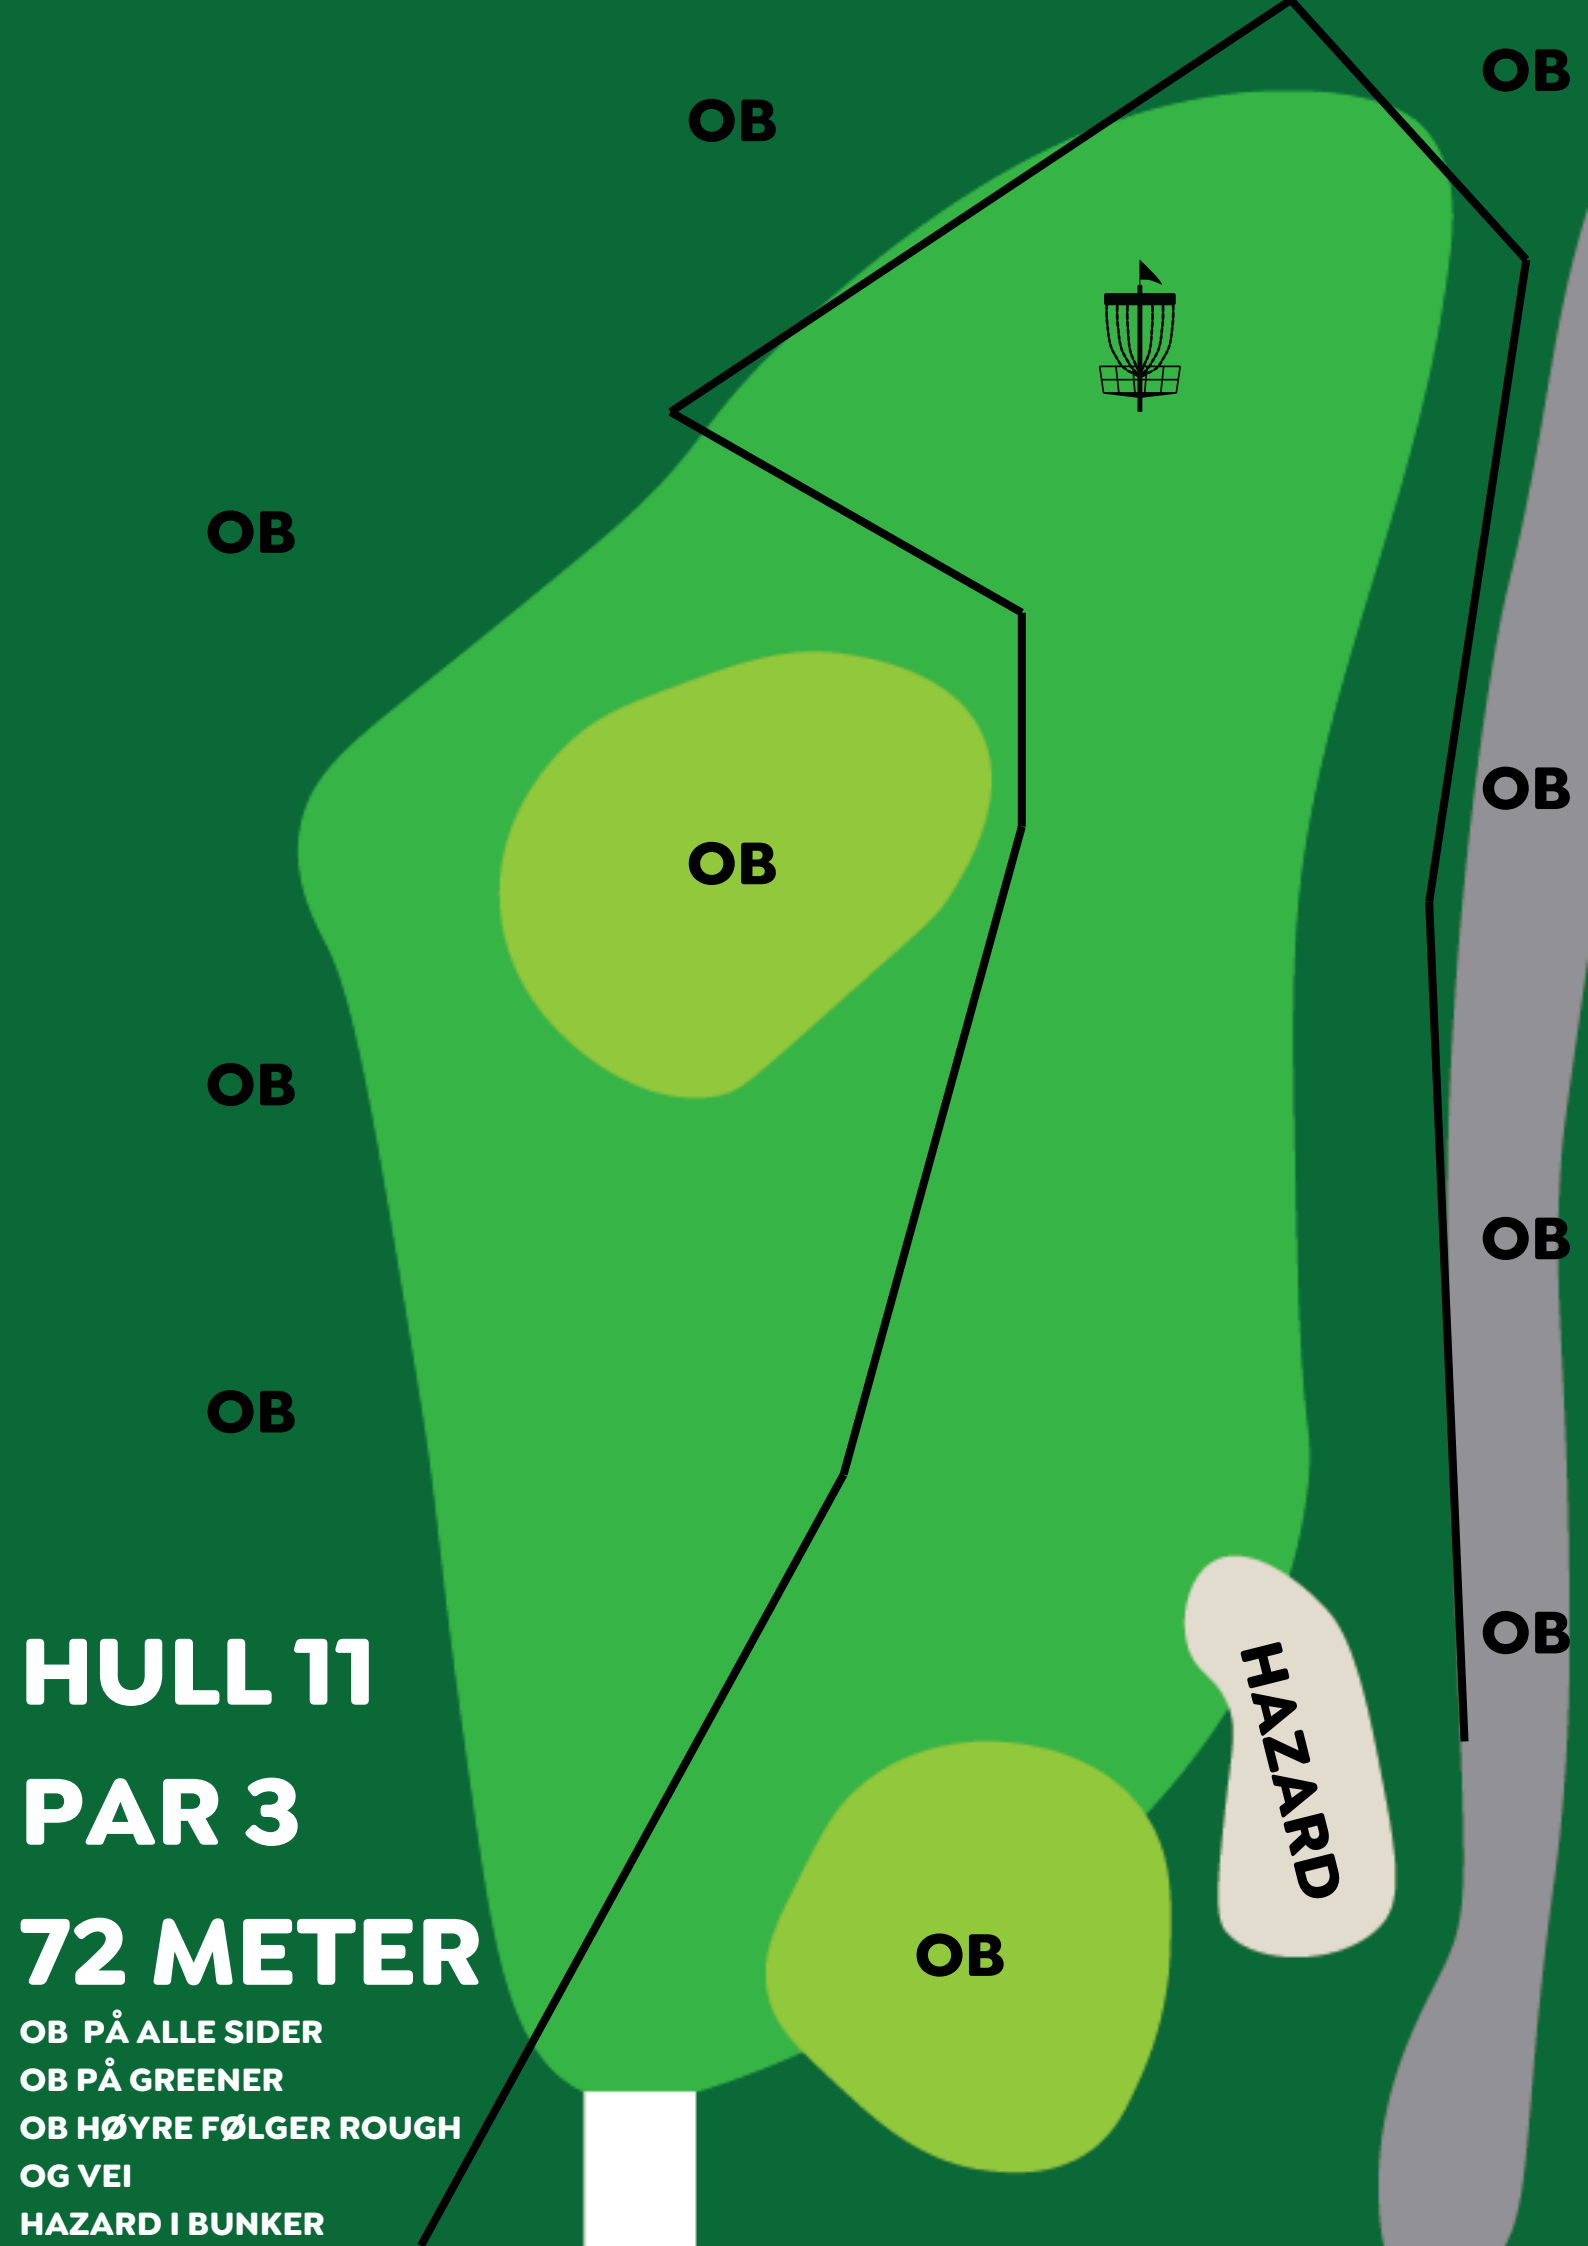

OB PÅ OG OVER VEI

OB TIL VENSTRE

OB I VANN & GREEN

HULL 11

PAR 3

72 METER

OB PÅ ALLE SIDER

OB PÅ GREENER