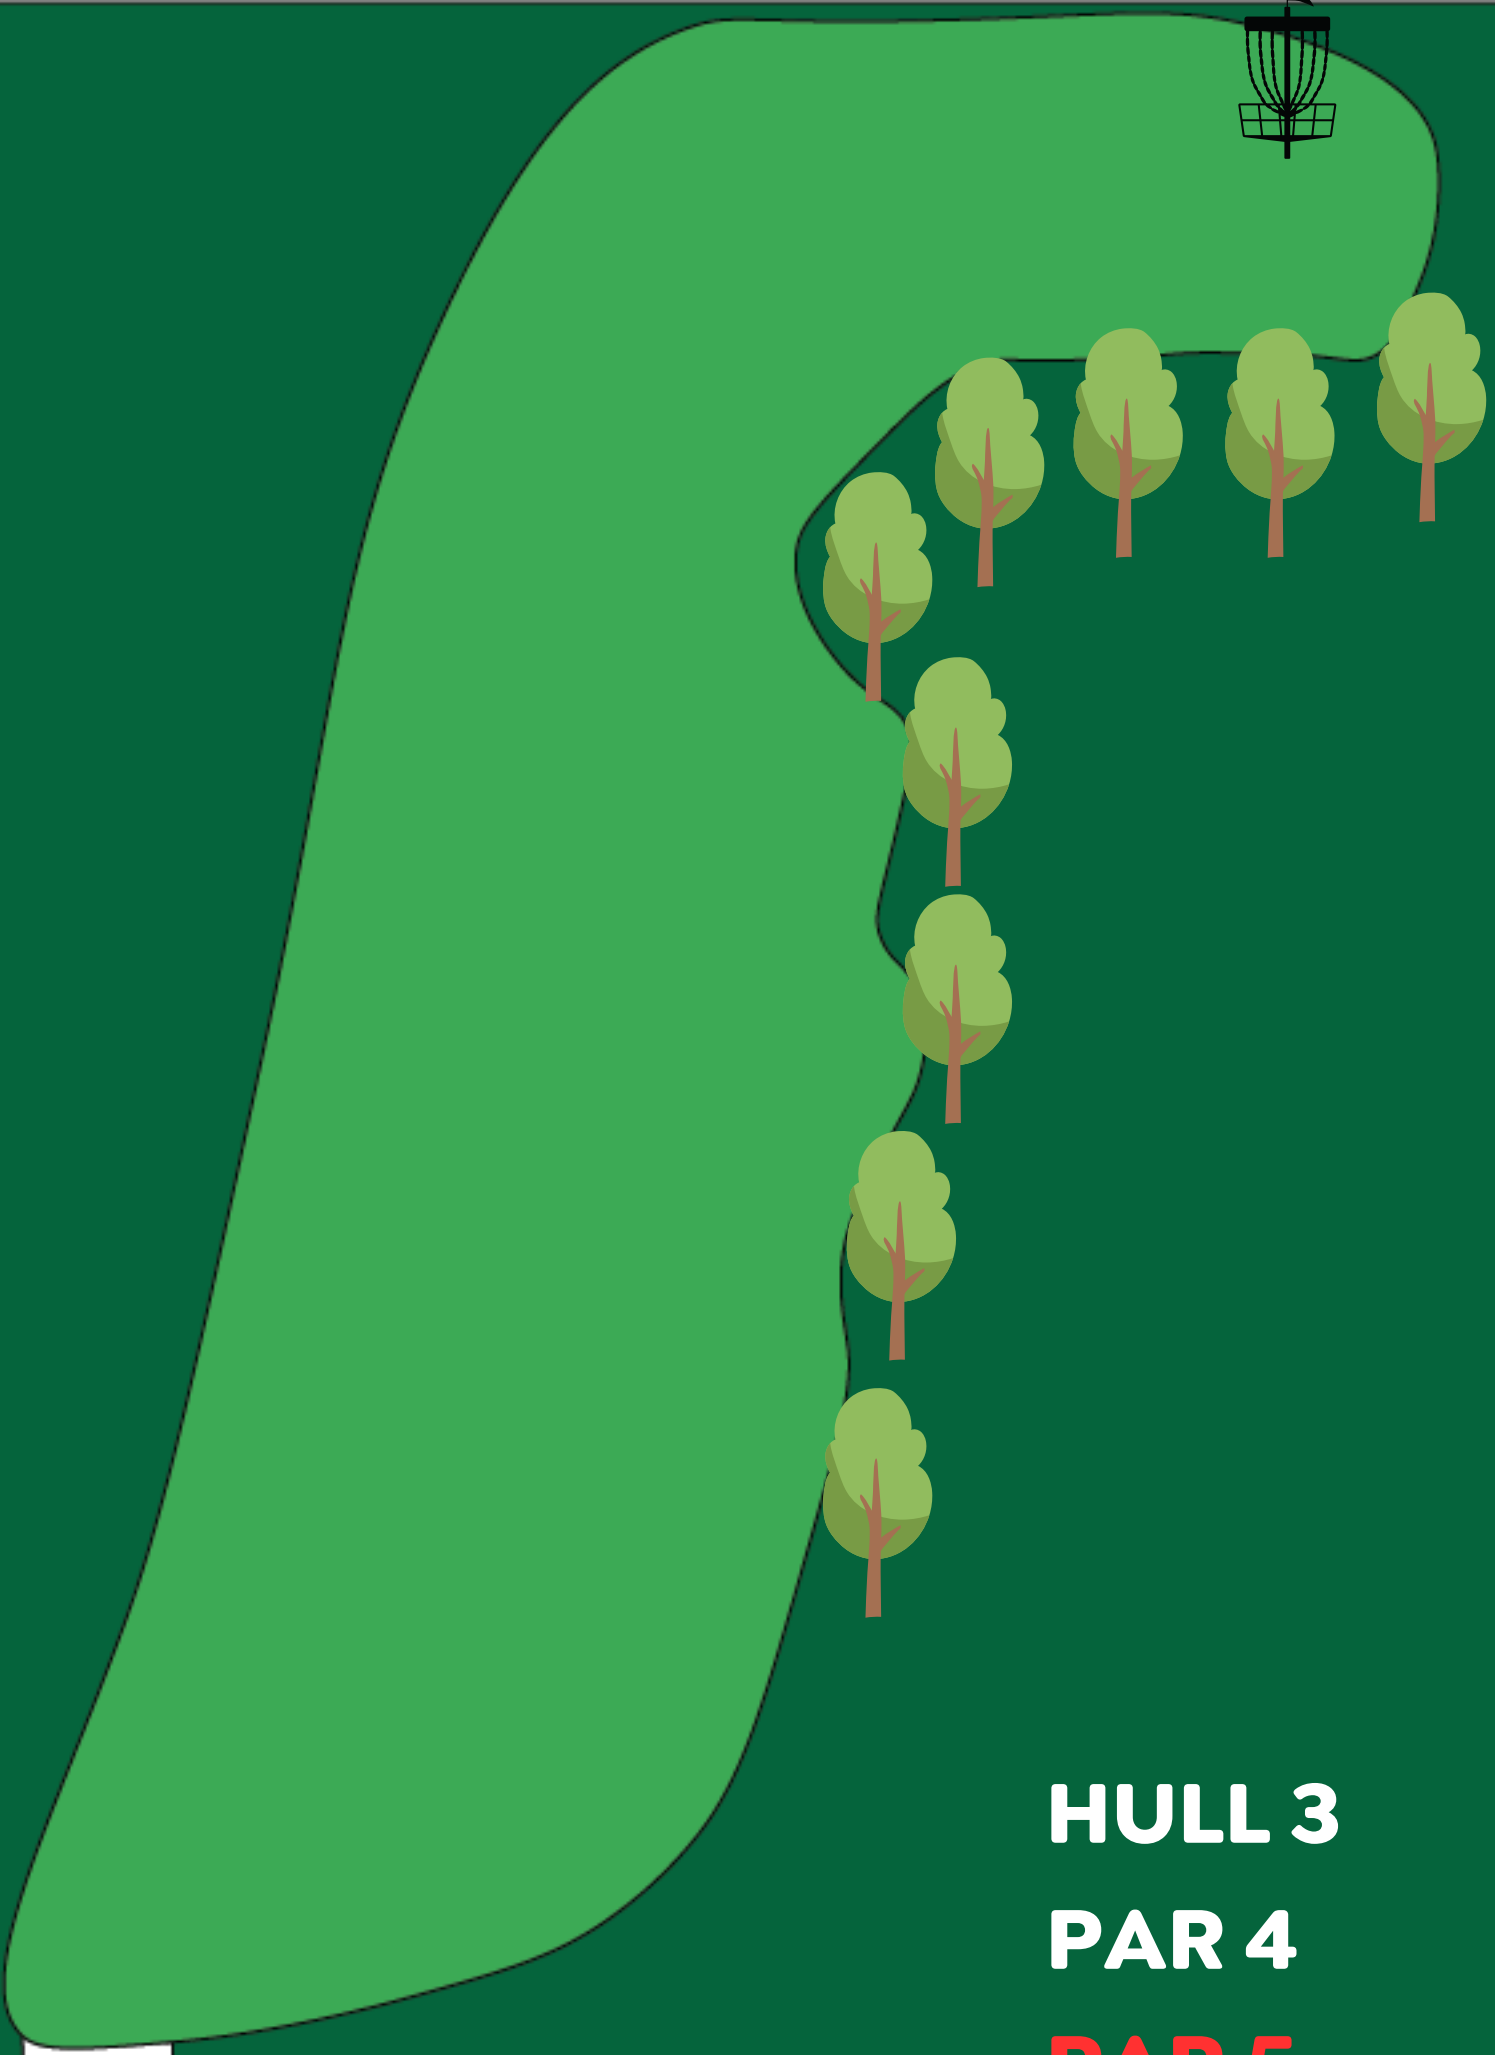

HULL 3

PAR 4

PAR 5

167 METER