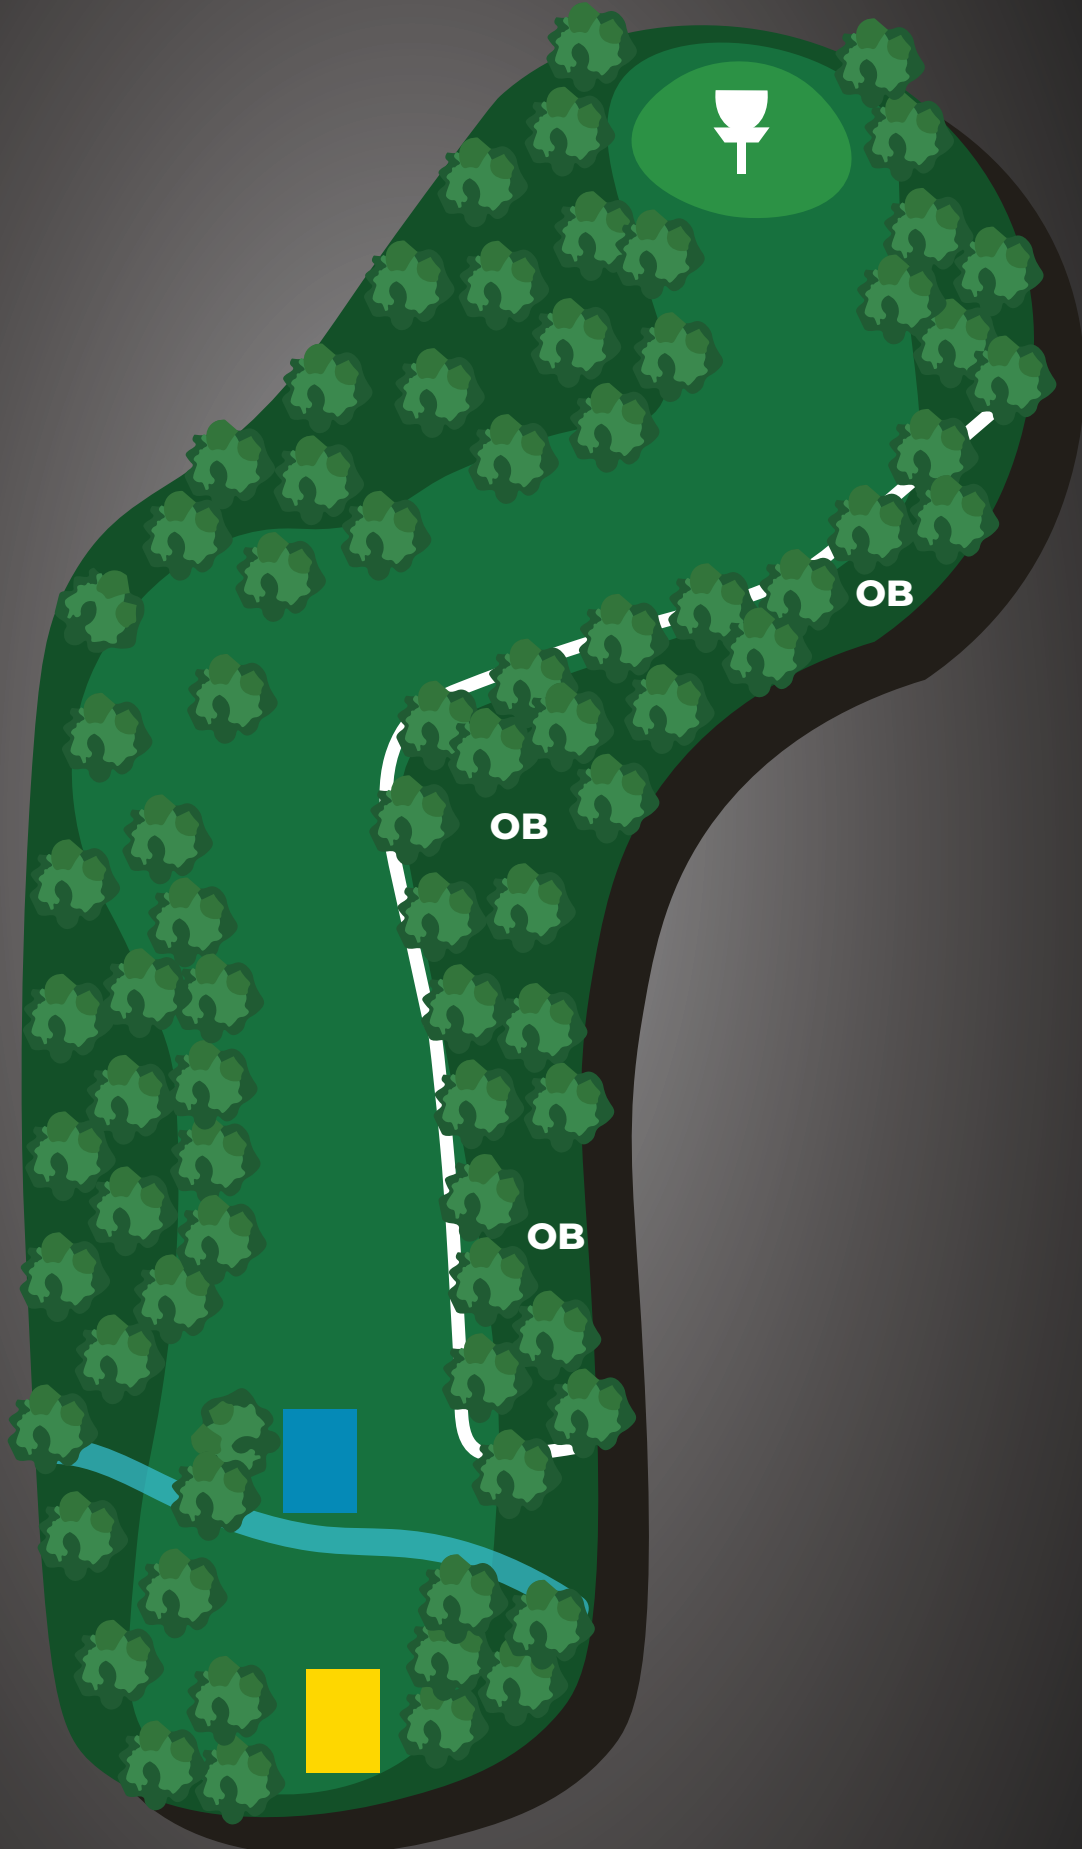

## DISKGOLFbane

PAR | METER

**4 | 177**

PAR | METER

**4 | 156**

Vanlige  
OB-regler.  
Vann/bekk er  
casual.