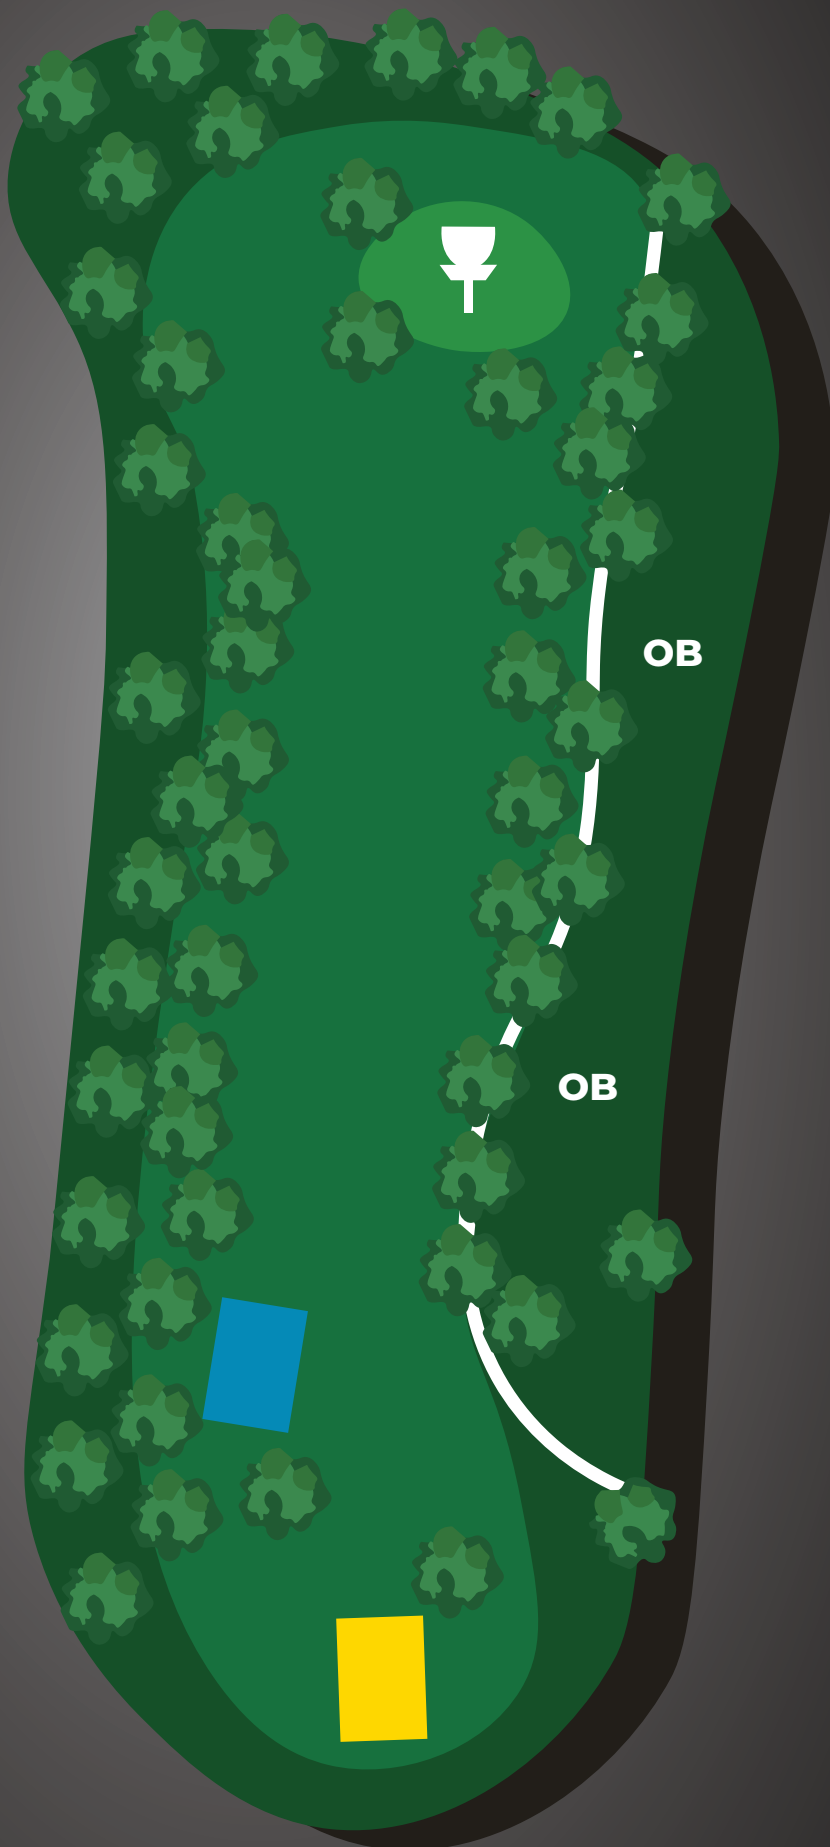

## DISKGOLFbane

PAR | METER

**3 | 135**

PAR | METER

**3 | 99**

Vanlige OB-regler  
gjelder.