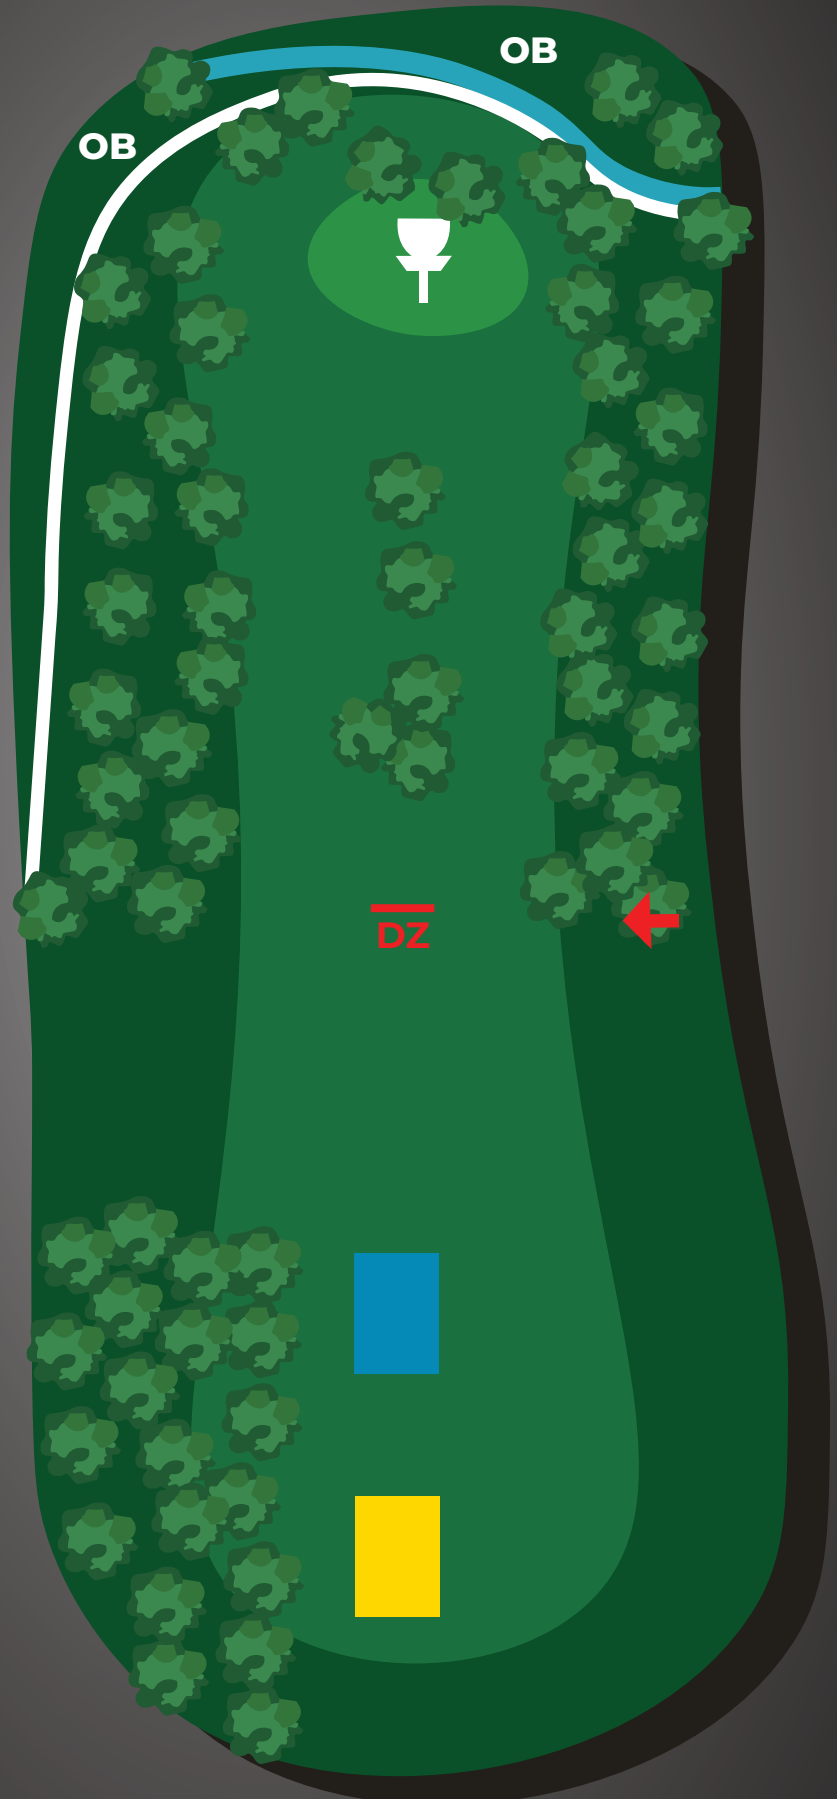

## DISKGOLFbane

PAR | METER

**3 | 101**

PAR | METER

**3 | 90**

Ved bom på  
mandatory, gå til  
dropzone.