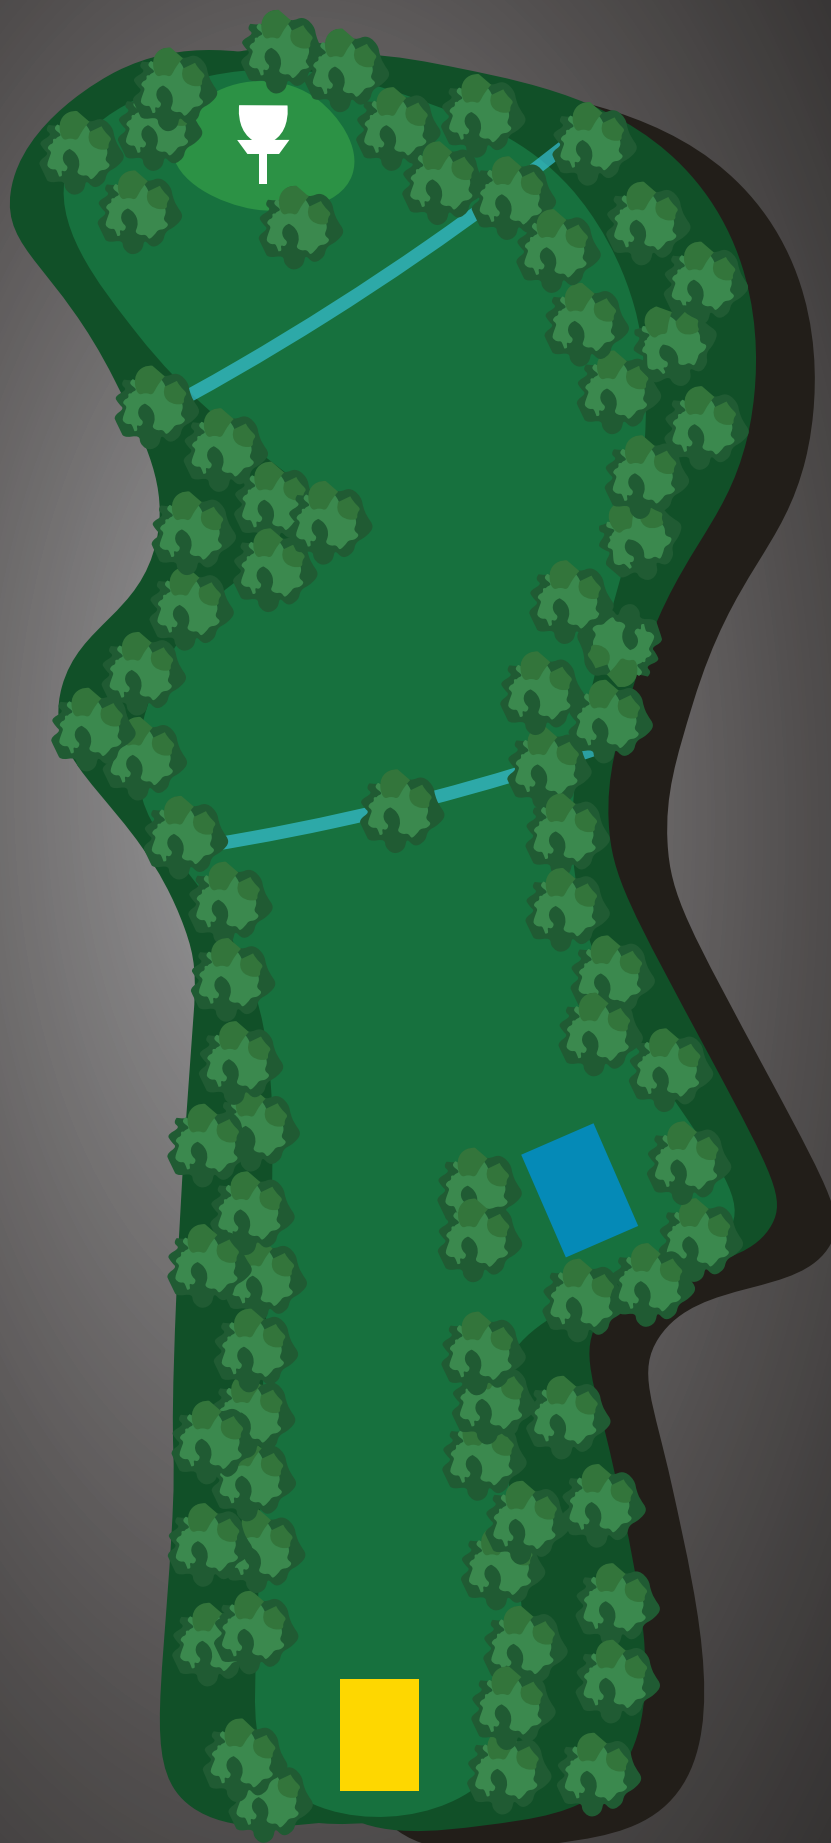

## DISKGOLFbane

PAR | METER

**4 | 200**

PAR | METER

**4 | 150**

Vann/bekker er casual.