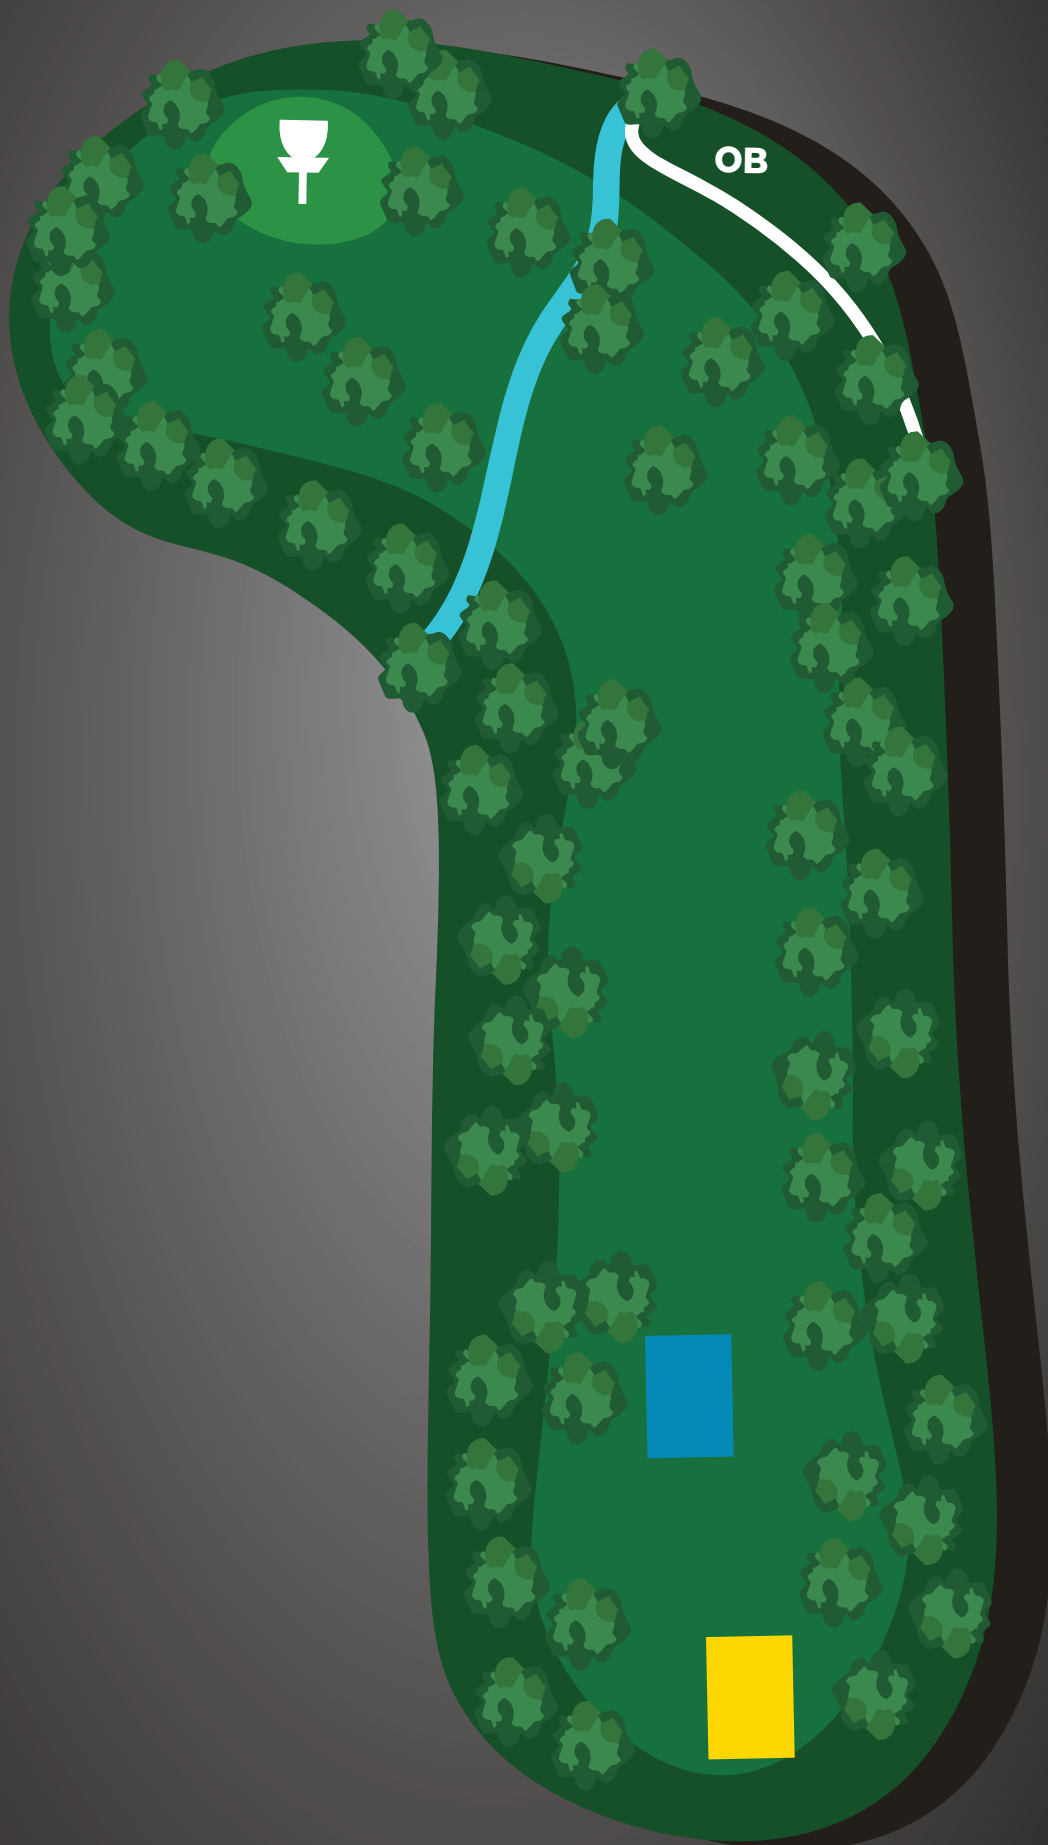

## DISKGOLFbane

PAR | METER

**3 | 100**

PAR | METER

**3 | 90**

Vanlige  
OB-regler.  
Vann/bekk er  
casual.