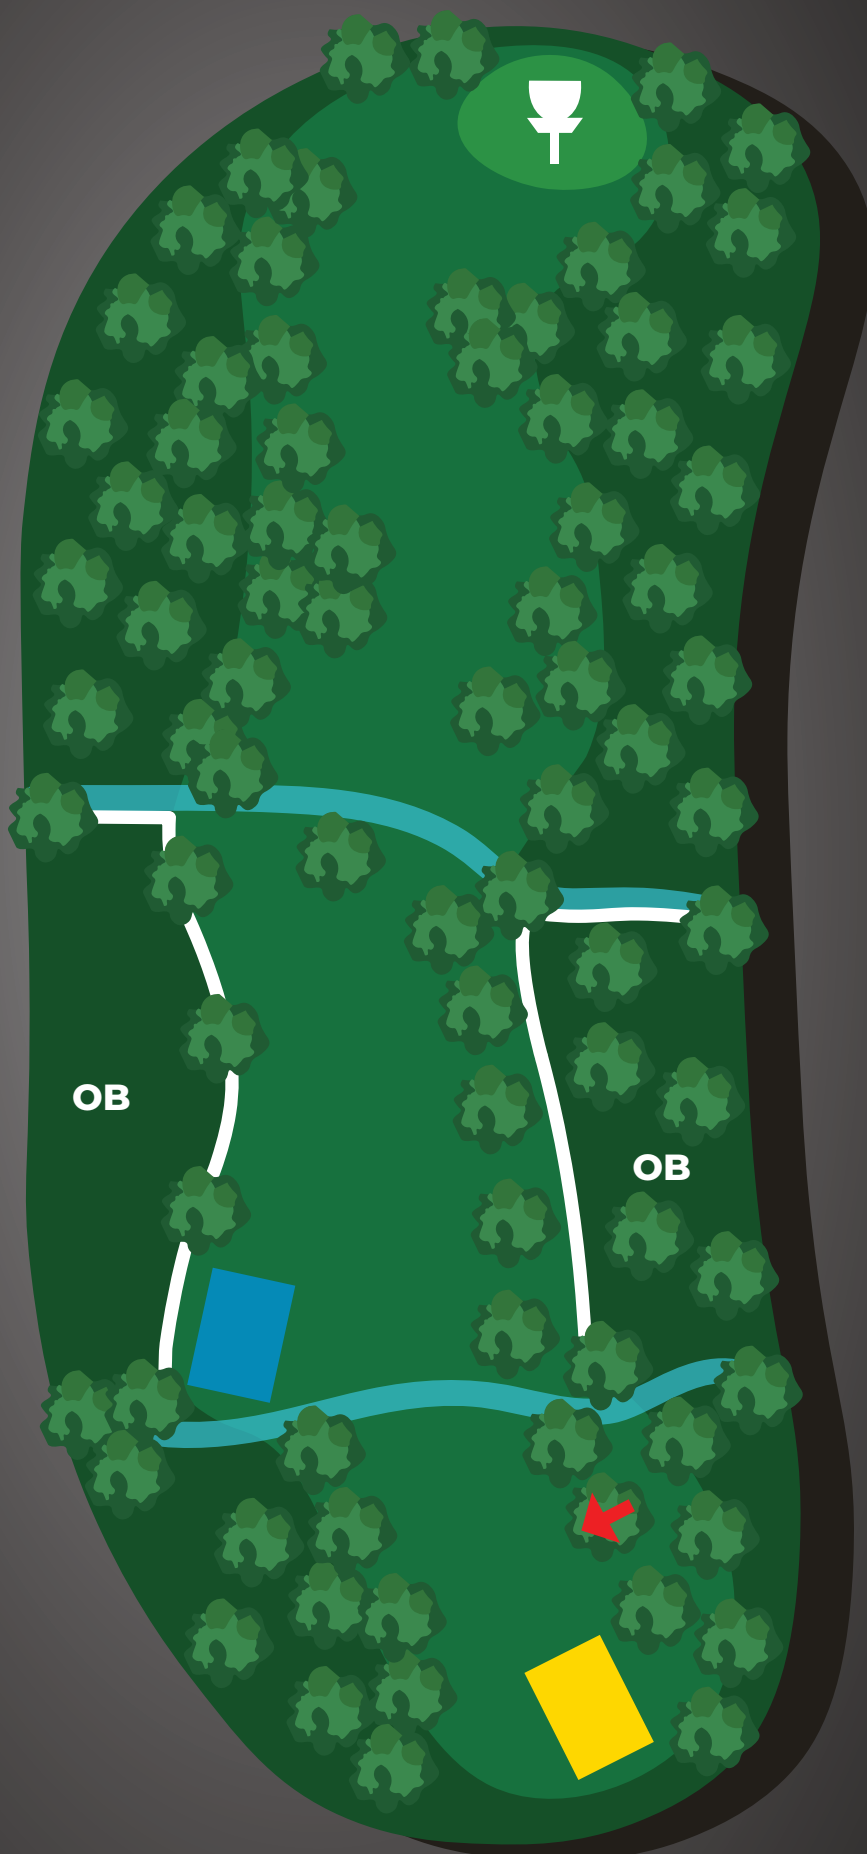

## DISKGOLFbane

PAR | METER

**4 | 205**

PAR | METER

**4 | 152**

Vanlige OB-regler.  
Vann/bekk er casual. Mandatory  
gjelder kun fra  
gold tee. Ved bom,  
gå til blå tee.