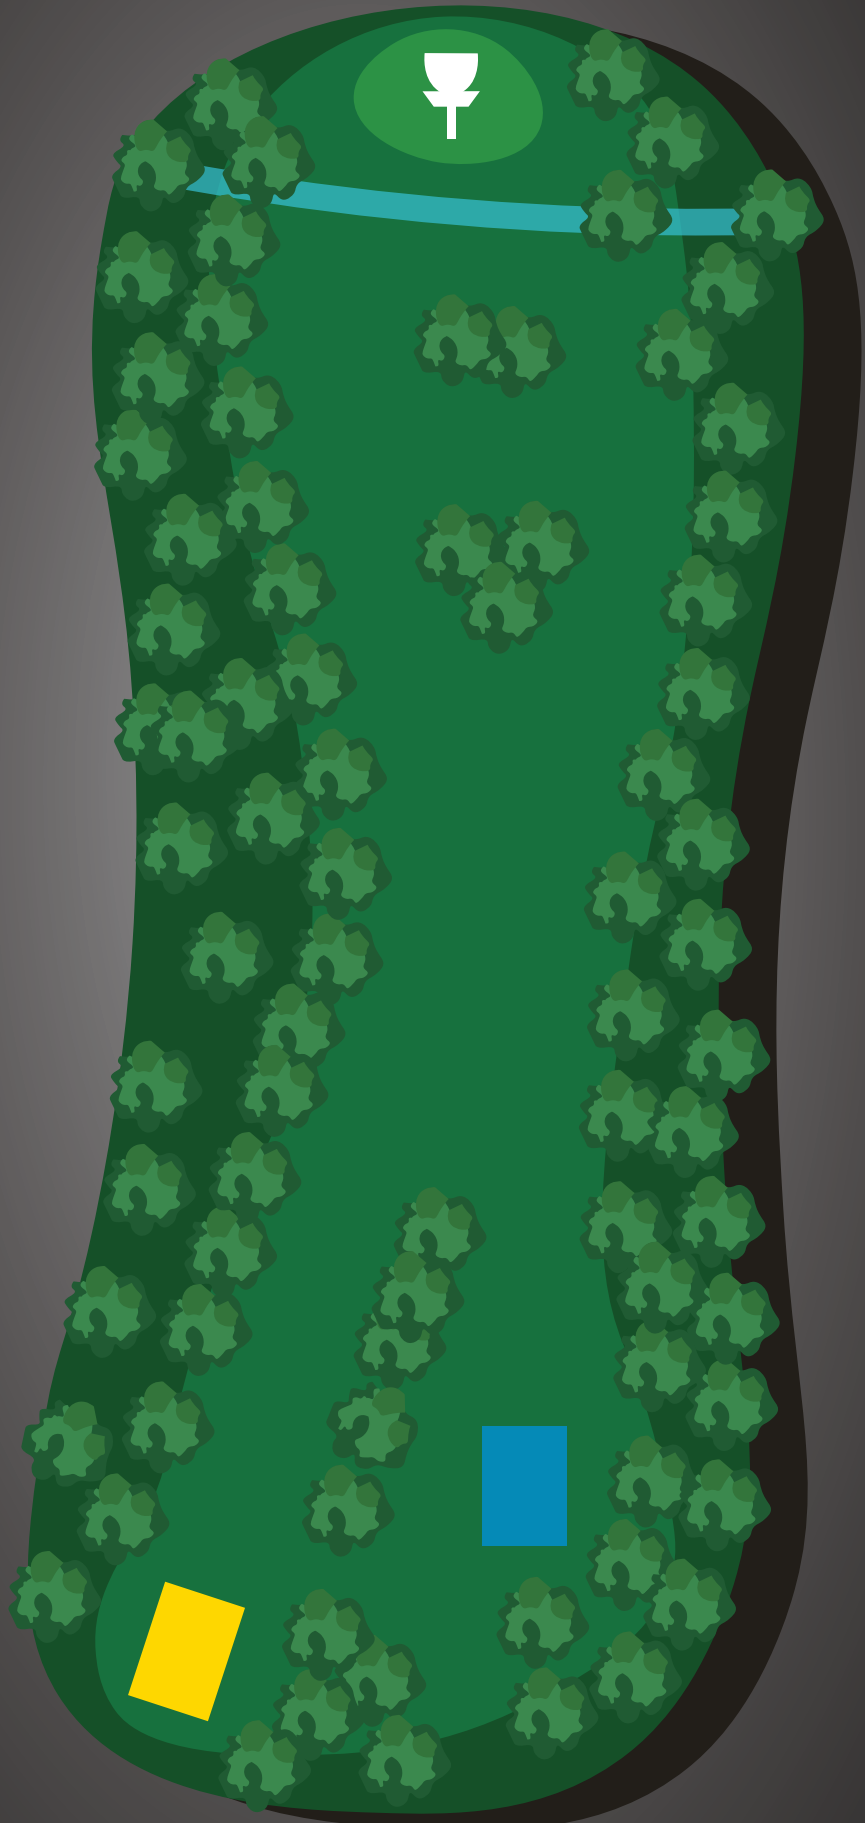

## DISKGOLFbane

PAR | METER

**3 | 114**

PAR | METER

**3 | 98**

Bekk/vann er casual.