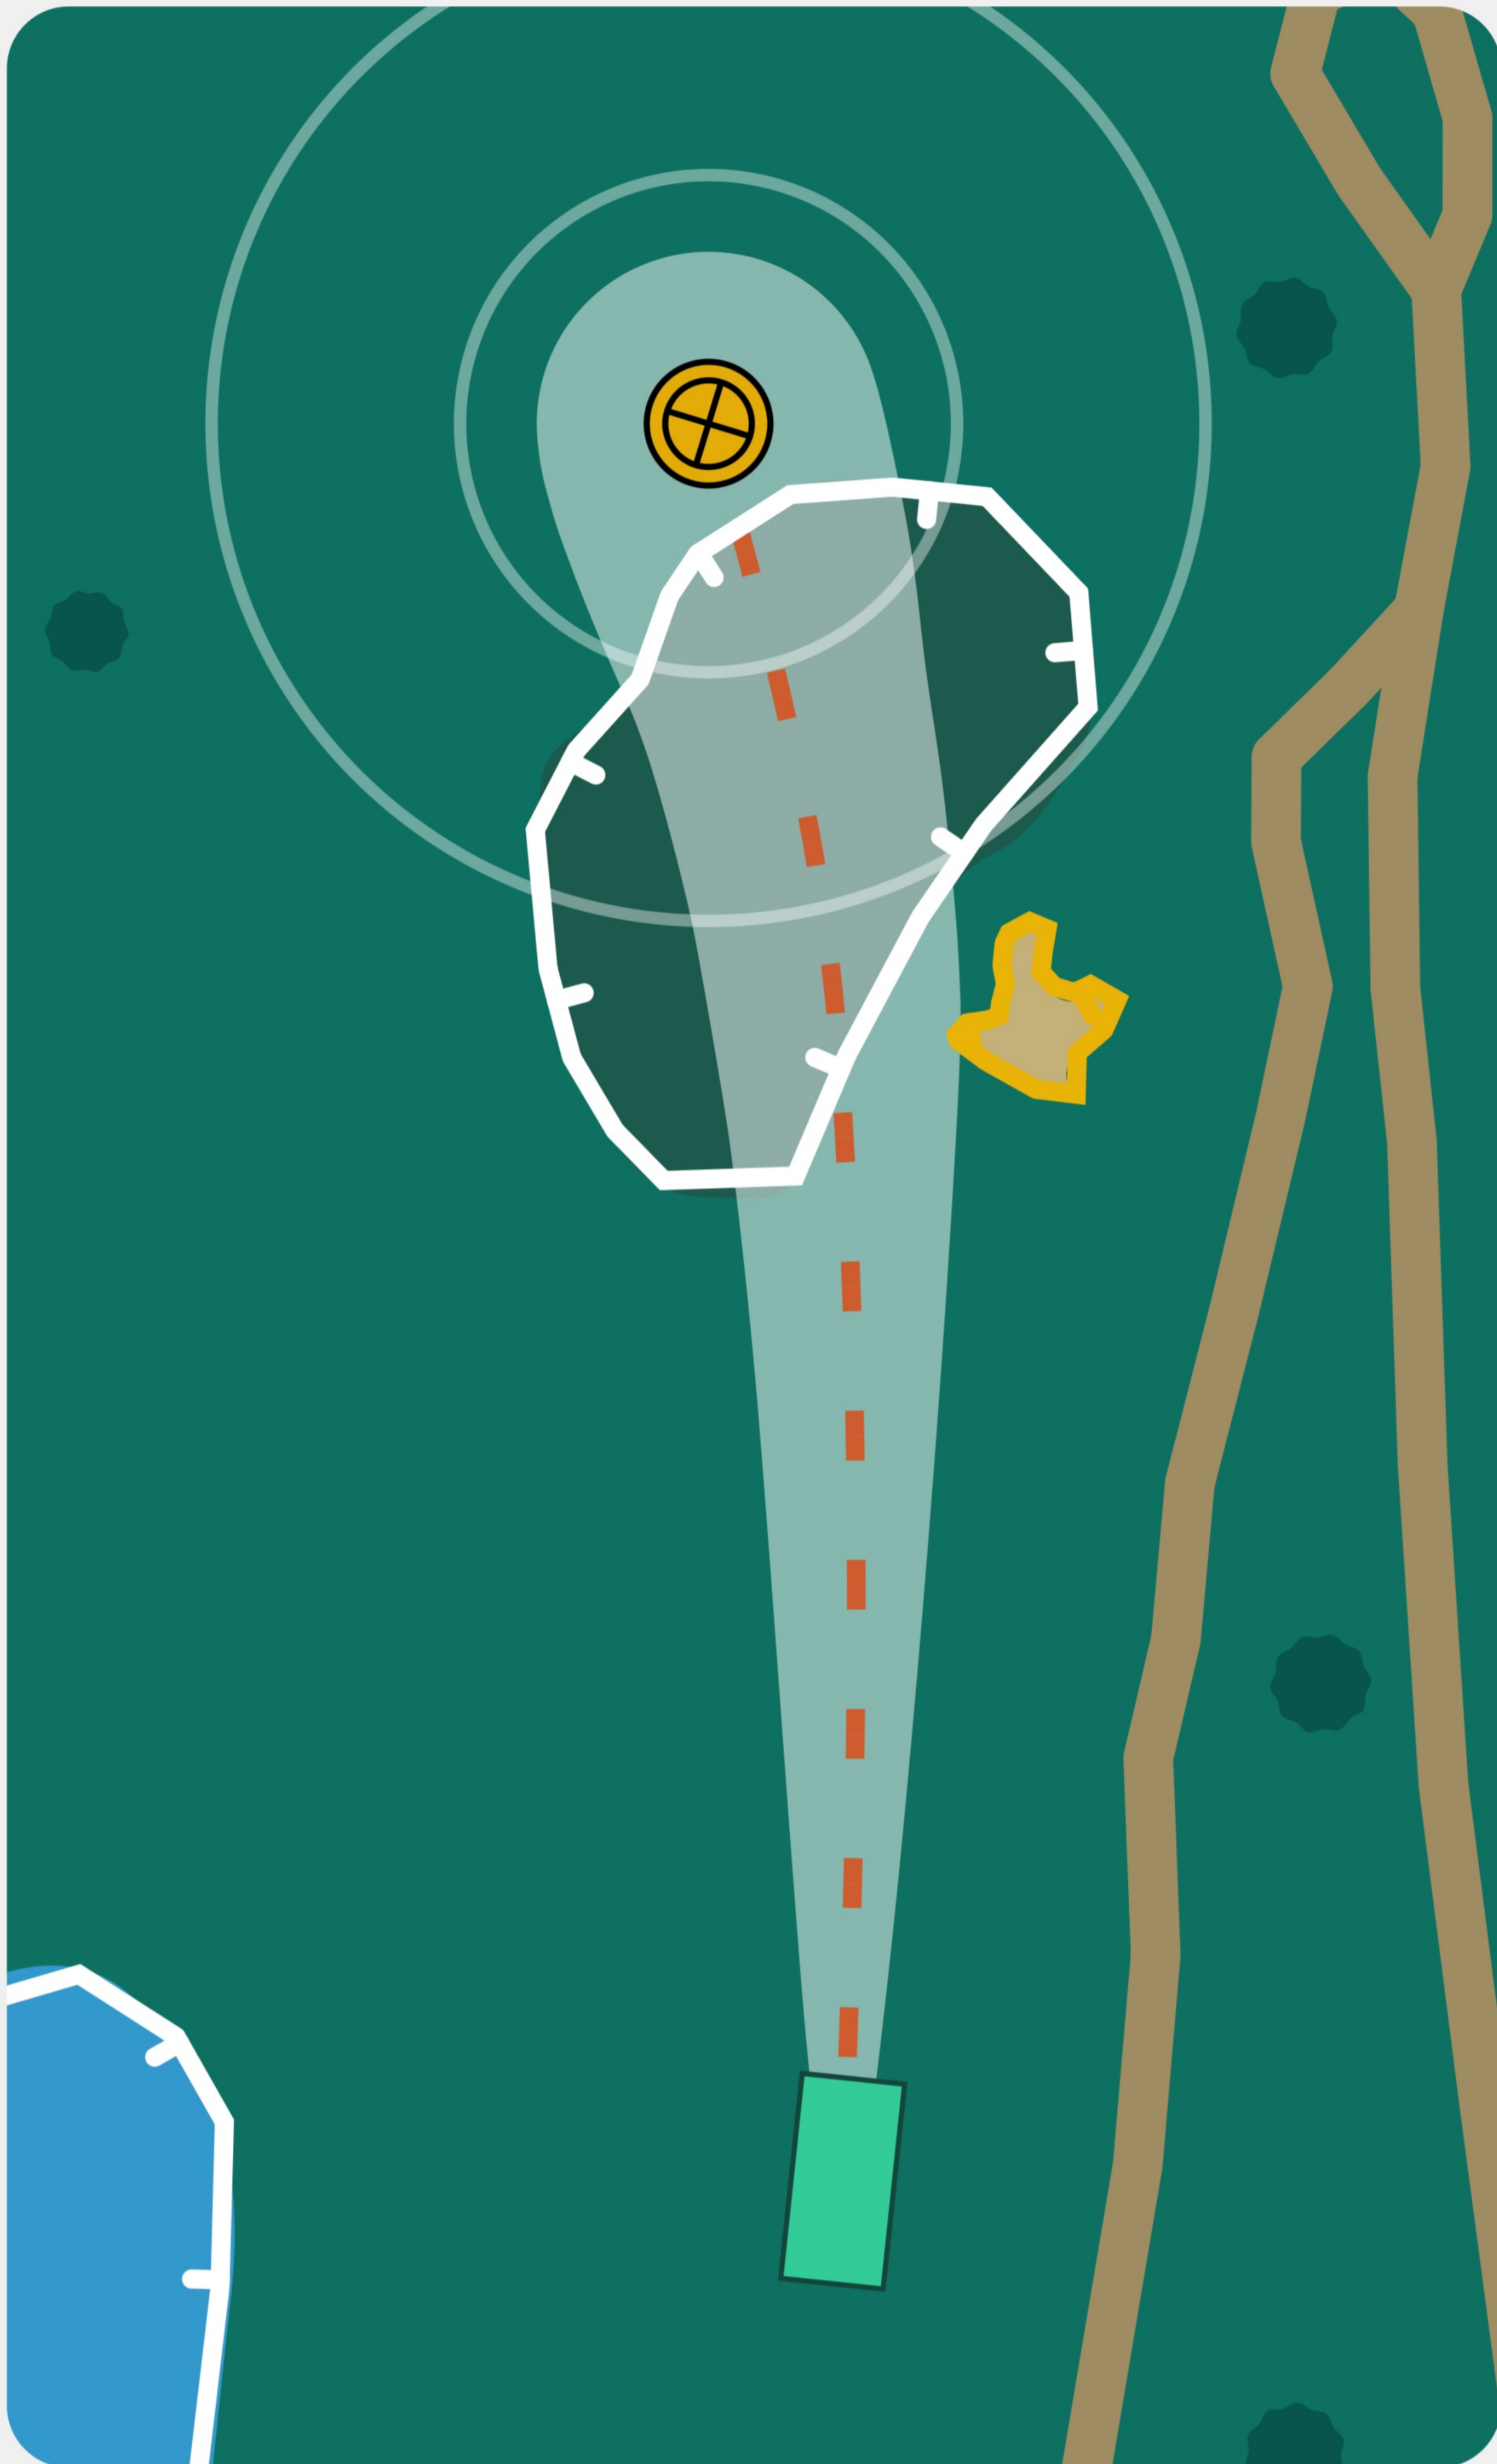

Golf Club of Albany - West

13

Bue

PAR 3
279 ft

White

PAR 3
279 ft

Out of Bounds Golf
Green, Bunker Hazard.

Created with