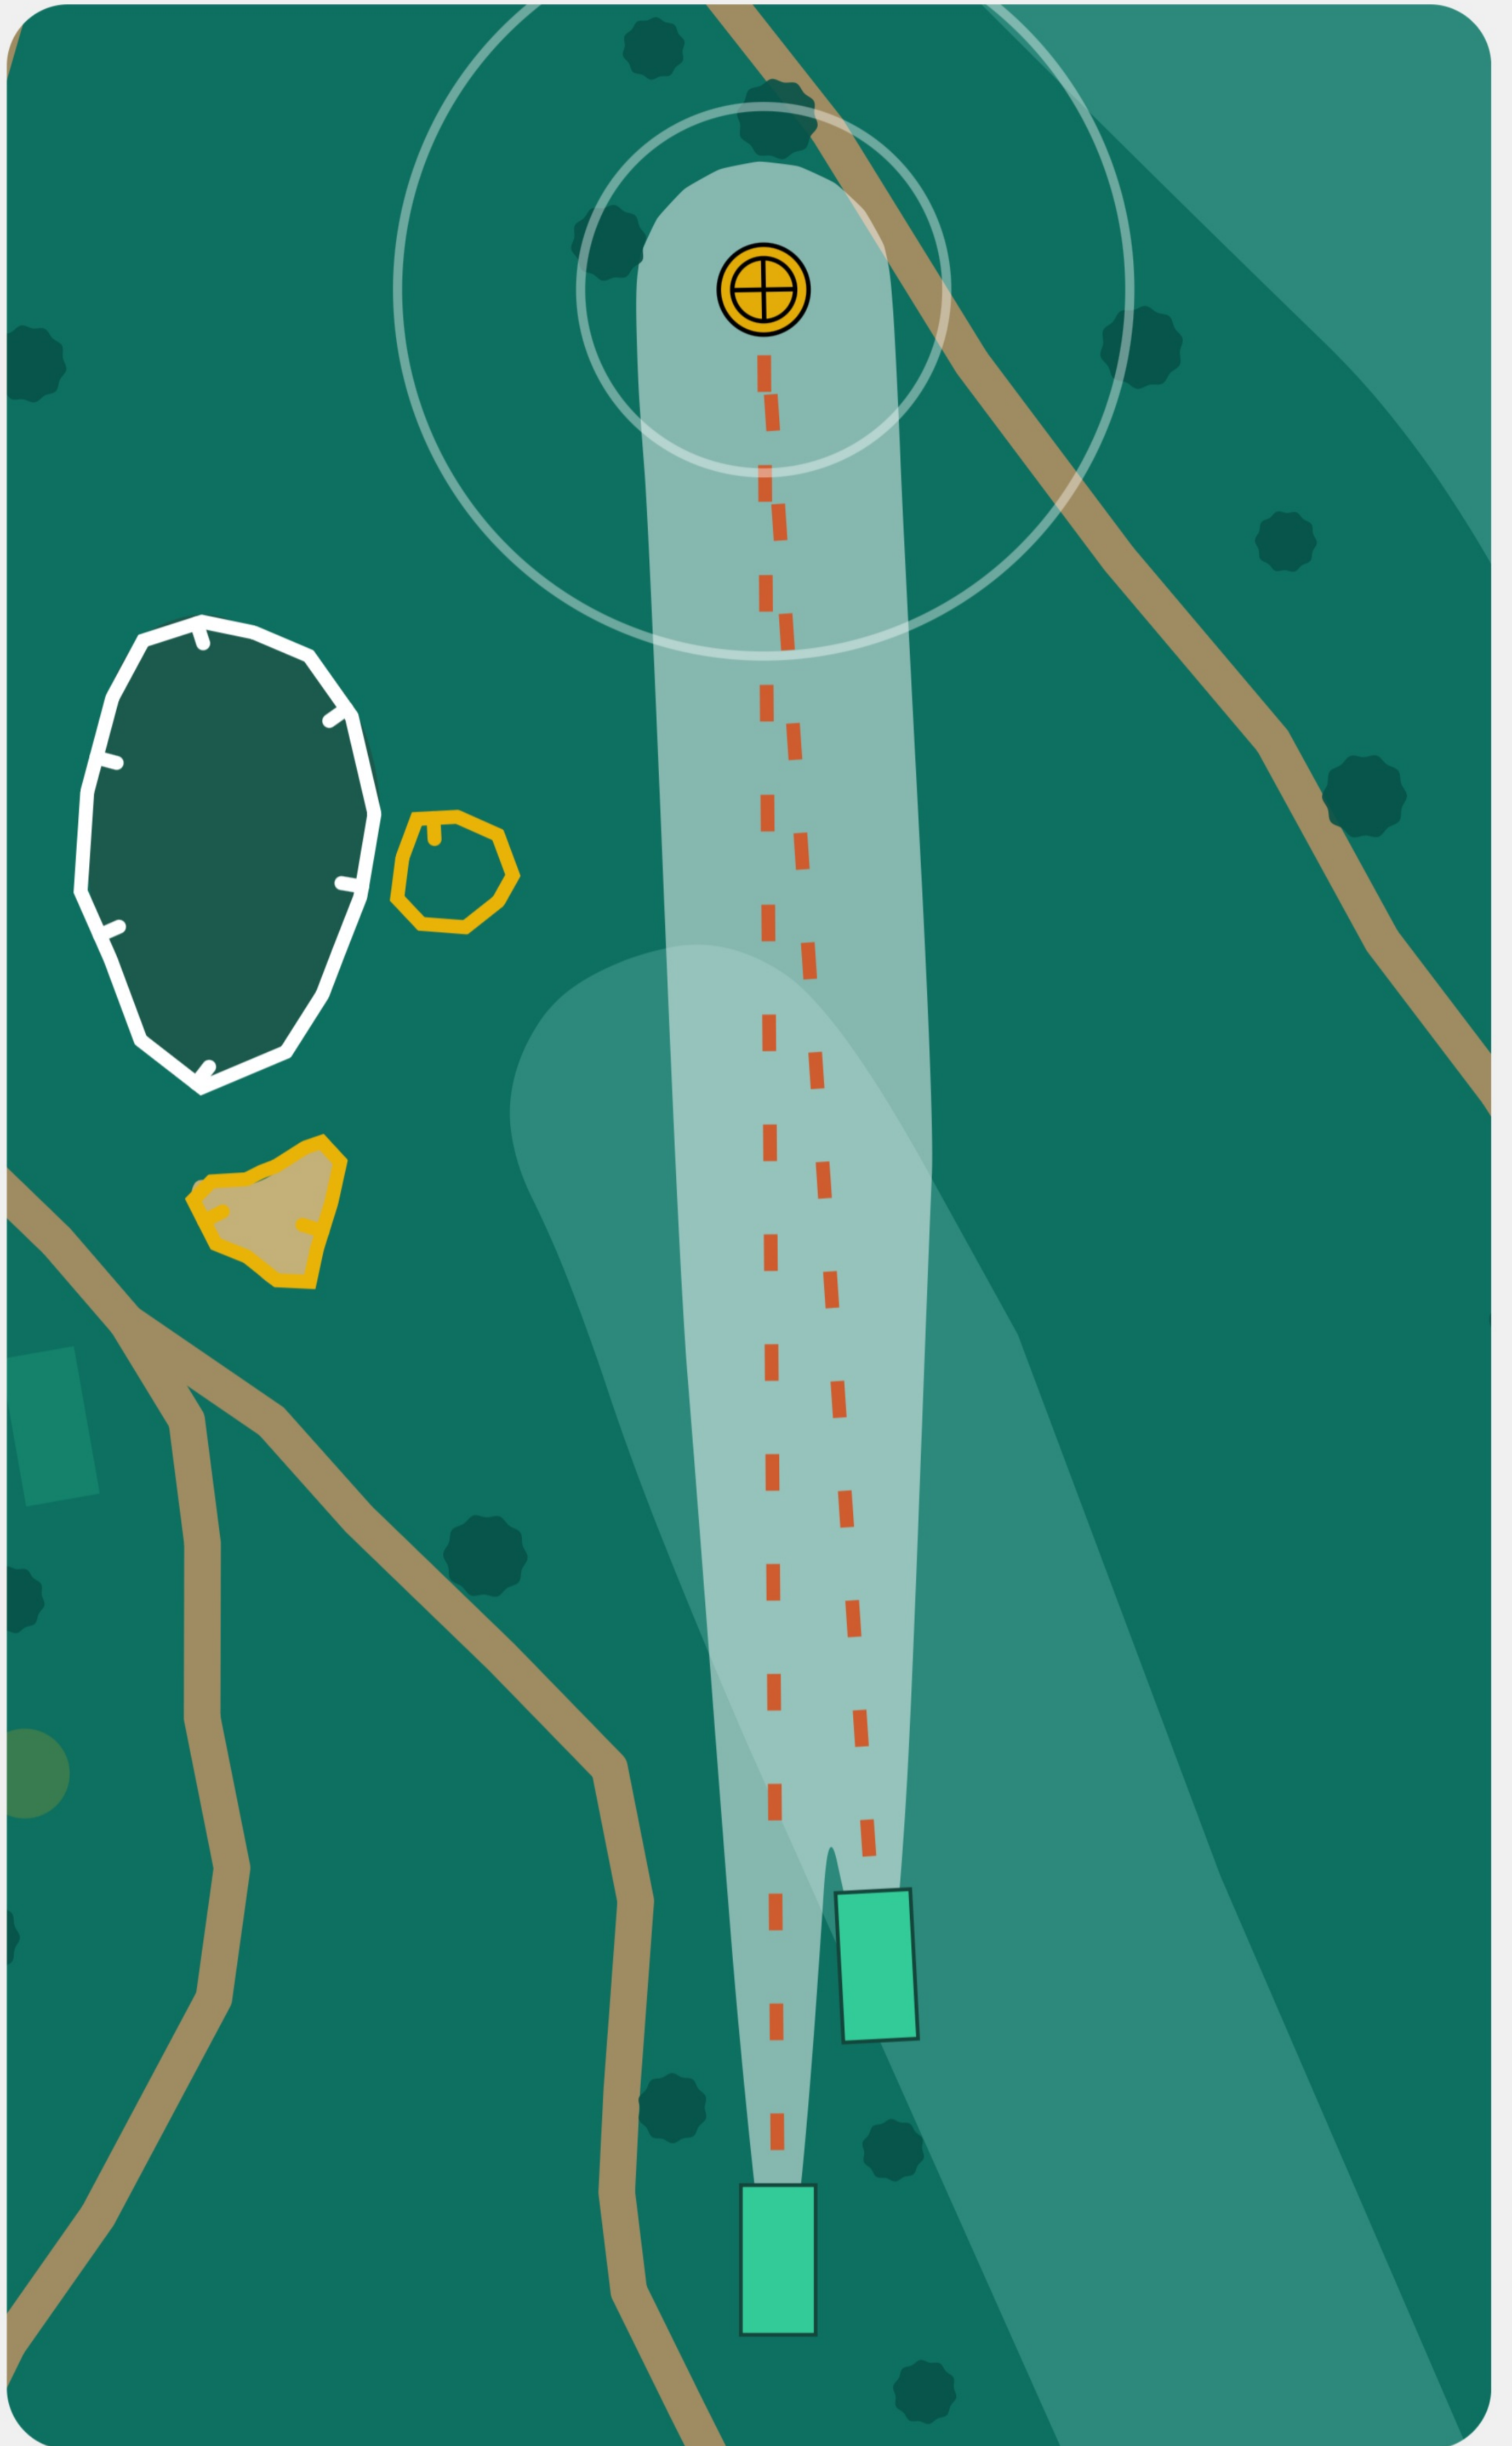

Golf Club of Albany - East

12

Bue

PAR 3
367 ft

White

PAR 3
302 ft

Rules:

Out of Bounds Golf Green. Bunkers Hazard.