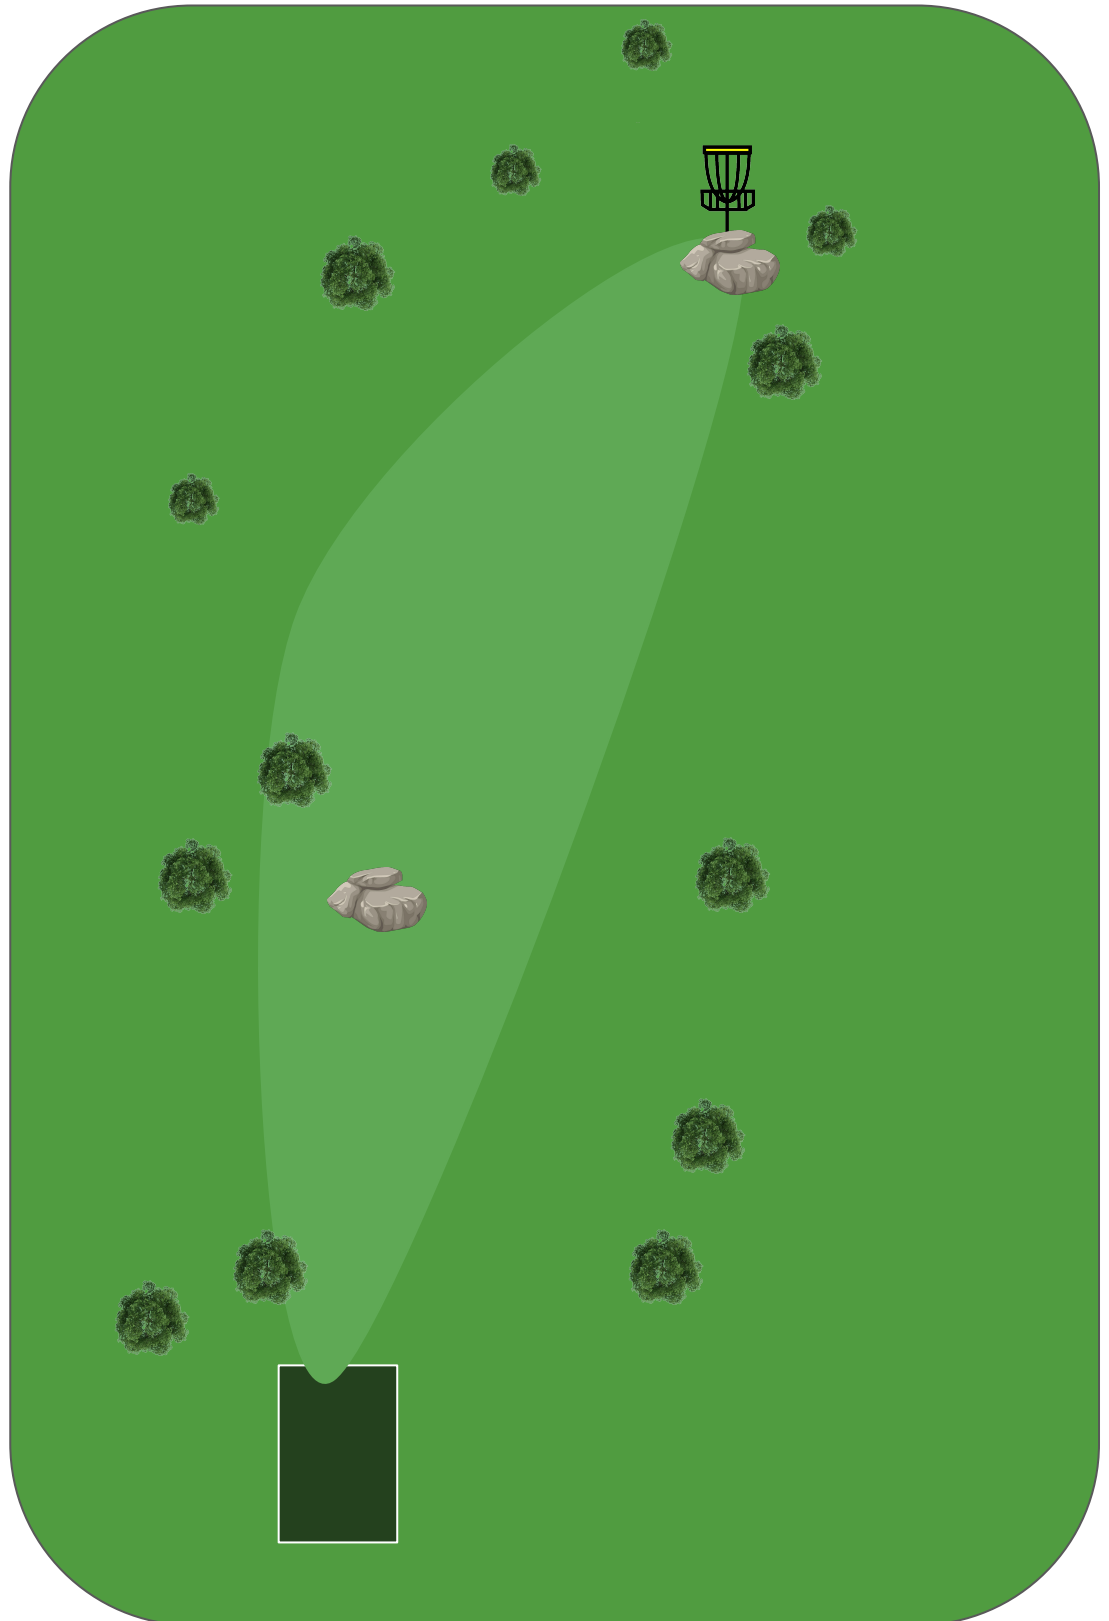

# SKARE Frisbeegolf

HULL

16

PAR 3

86M

+7 Meter