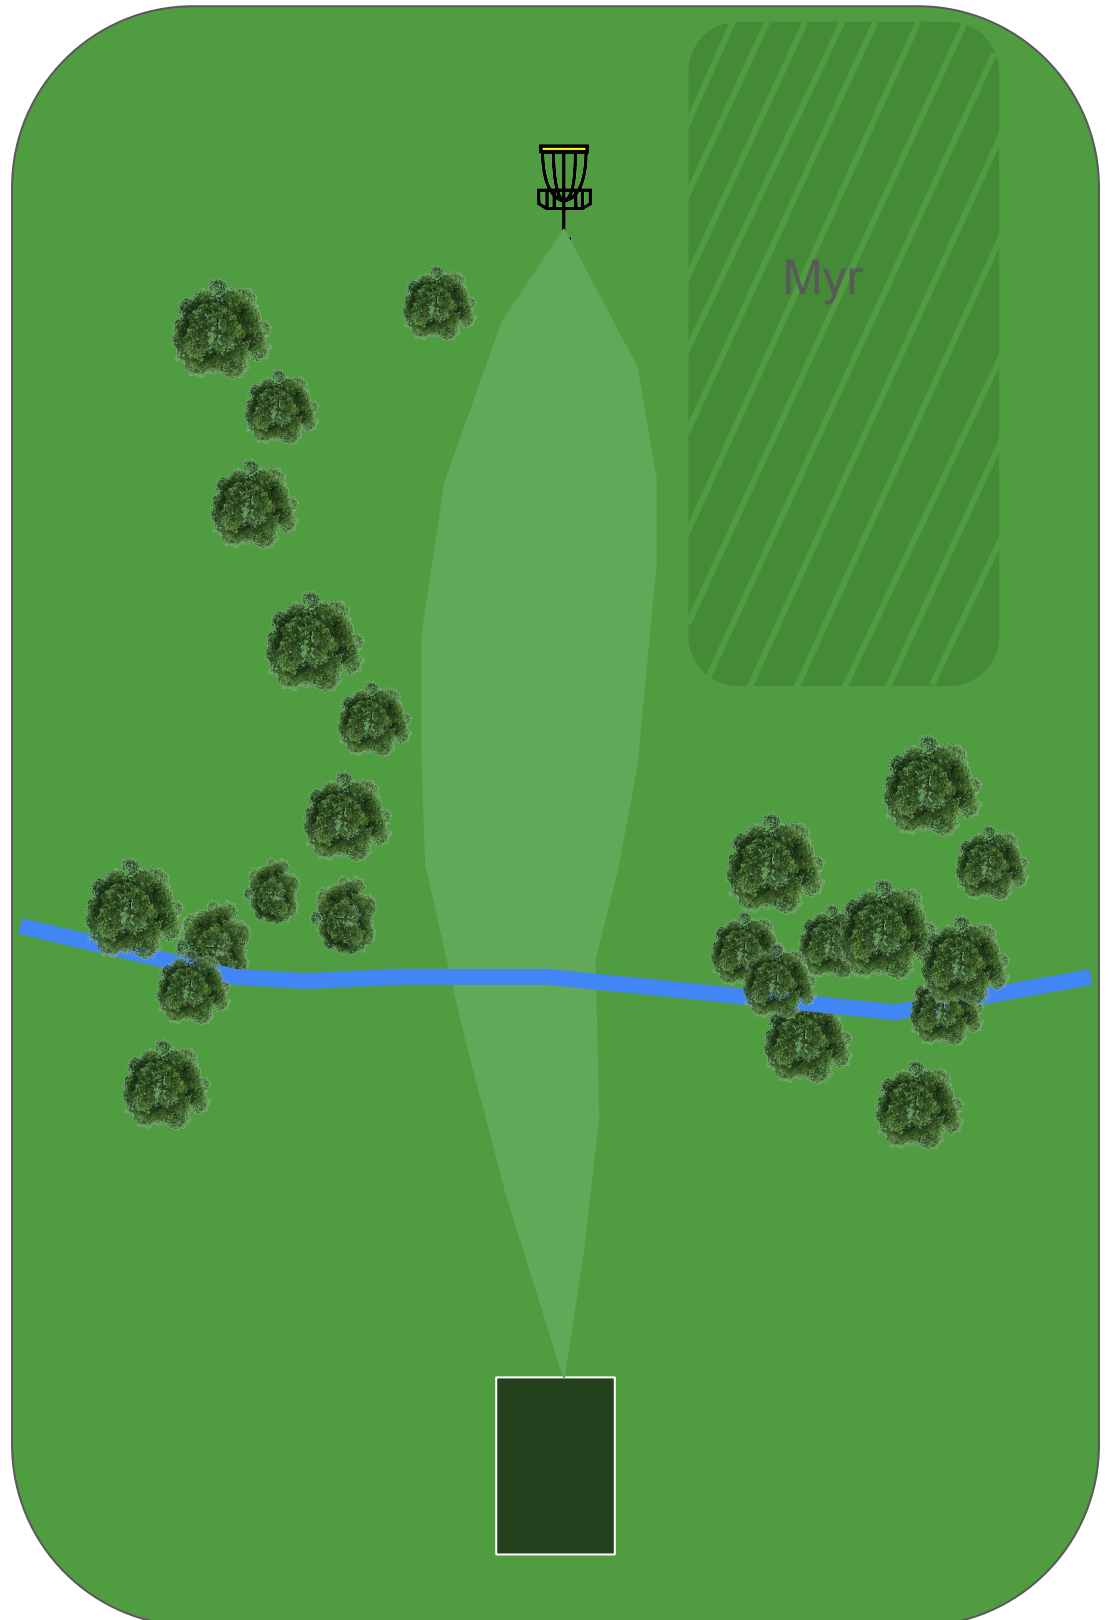

# SKARE Frisbeegolf

HULL

1

PAR 3

64 M

+5 Meter

Casual relief i  
bekken

**OBS:**  
Myr høyre side.

# SKARE Frisbeegolf

HULL

2

PAR 3

39 M

OB

DZ

OB