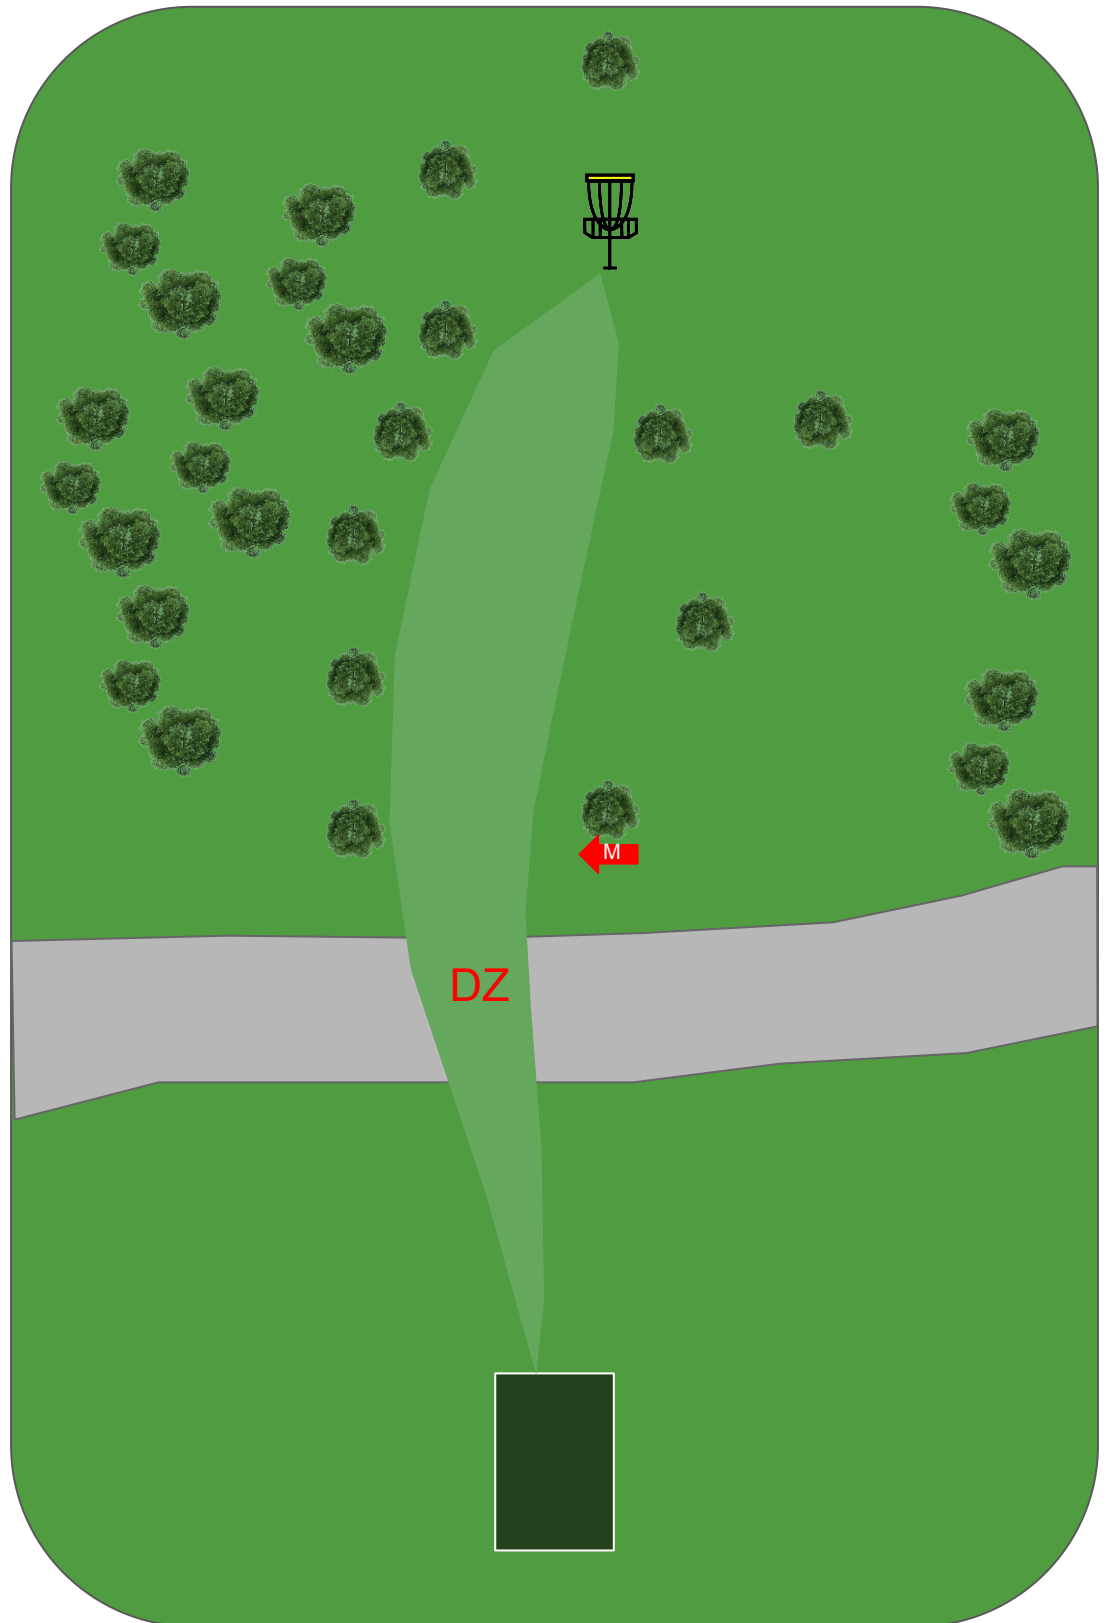

# SKARE Frisbeegolf

HULL

8

PAR 3

72 M

+3 Meter

Mandomiss:  
Gå til DZ

**OBS:**  
Gående og  
kjørende på  
grusvei.