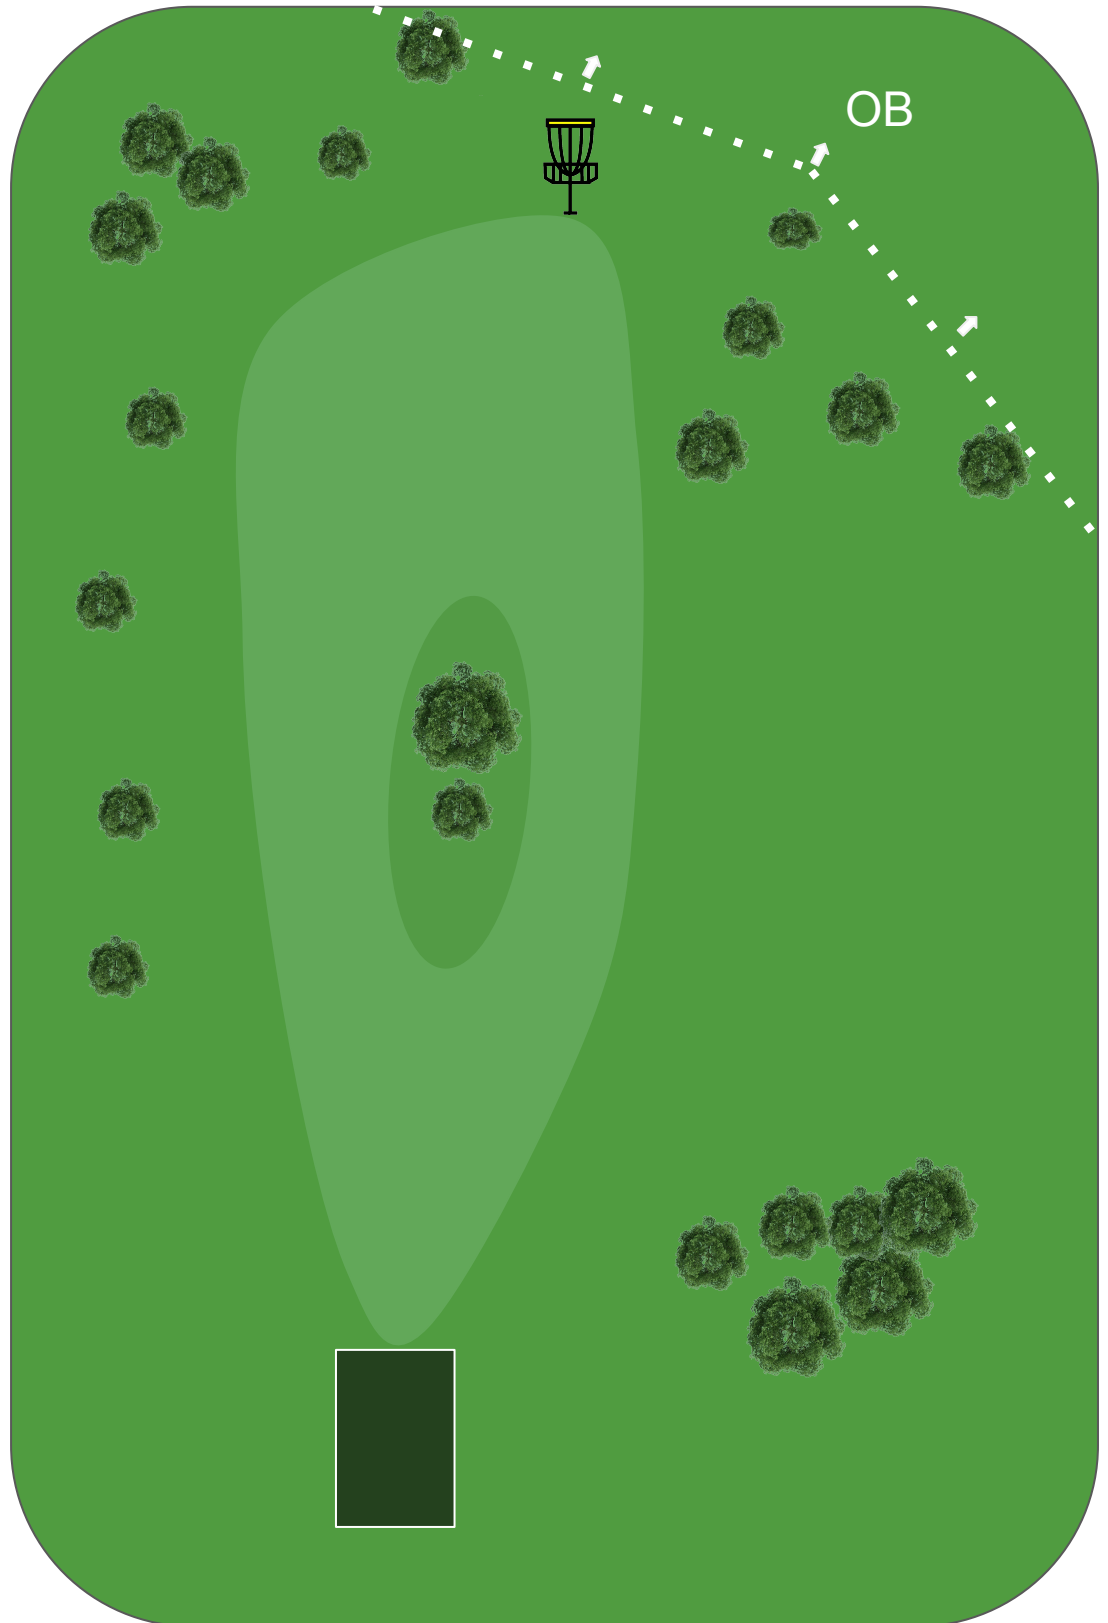

# SKARE Frisbeegolf

HULL

10

PAR 3

90 M

+7 Meter

Vanlige OB regler.

**Reiseter Installasjon AS**