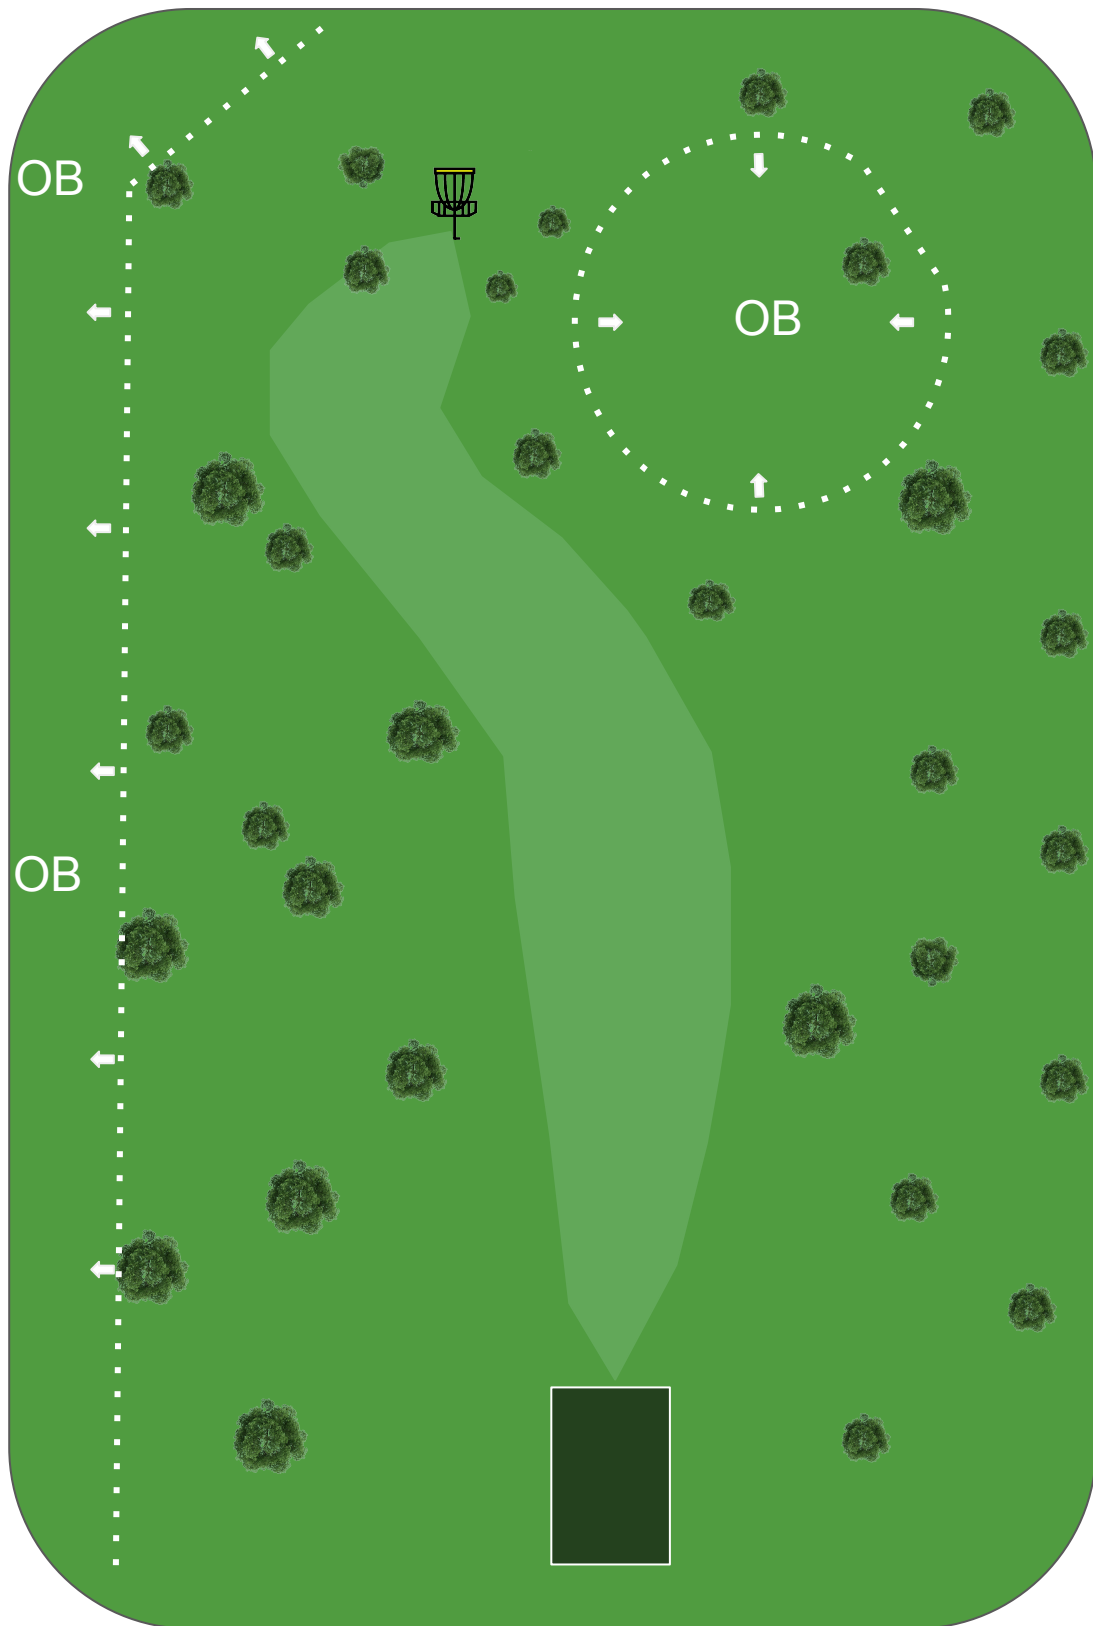

# SKARE Frisbeegolf

HULL

12

PAR 4

116 M

-2 Meter

Vanlige OB regler.