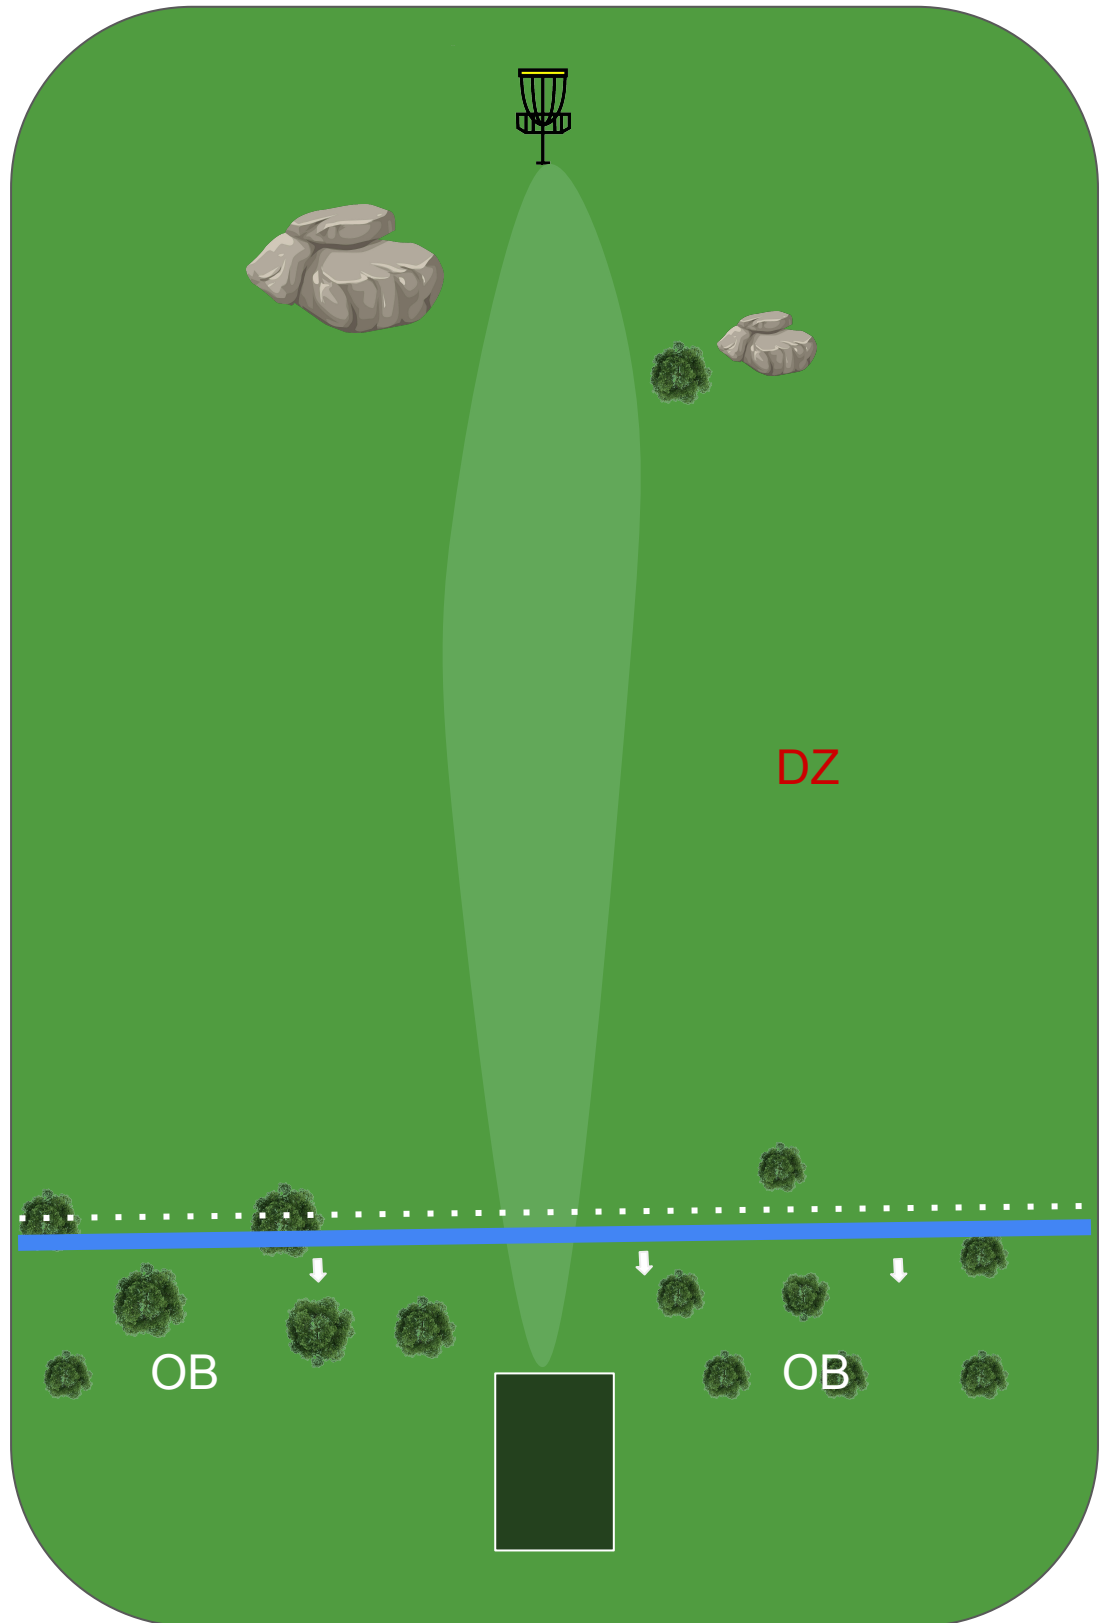

# SKARE Frisbeegolf

HULL

15

PAR 3

120 M

+2 Meter

Ved OB kan en gå til  
DZ

Man kaster over et juv.  
Vær forsiktig på vei ned  
fra tee.  
Hele fairway er en  
bakke med noen flate  
områder.

# SKARE Frisbeegolf

HULL

16

PAR 3

86M

+7 Meter