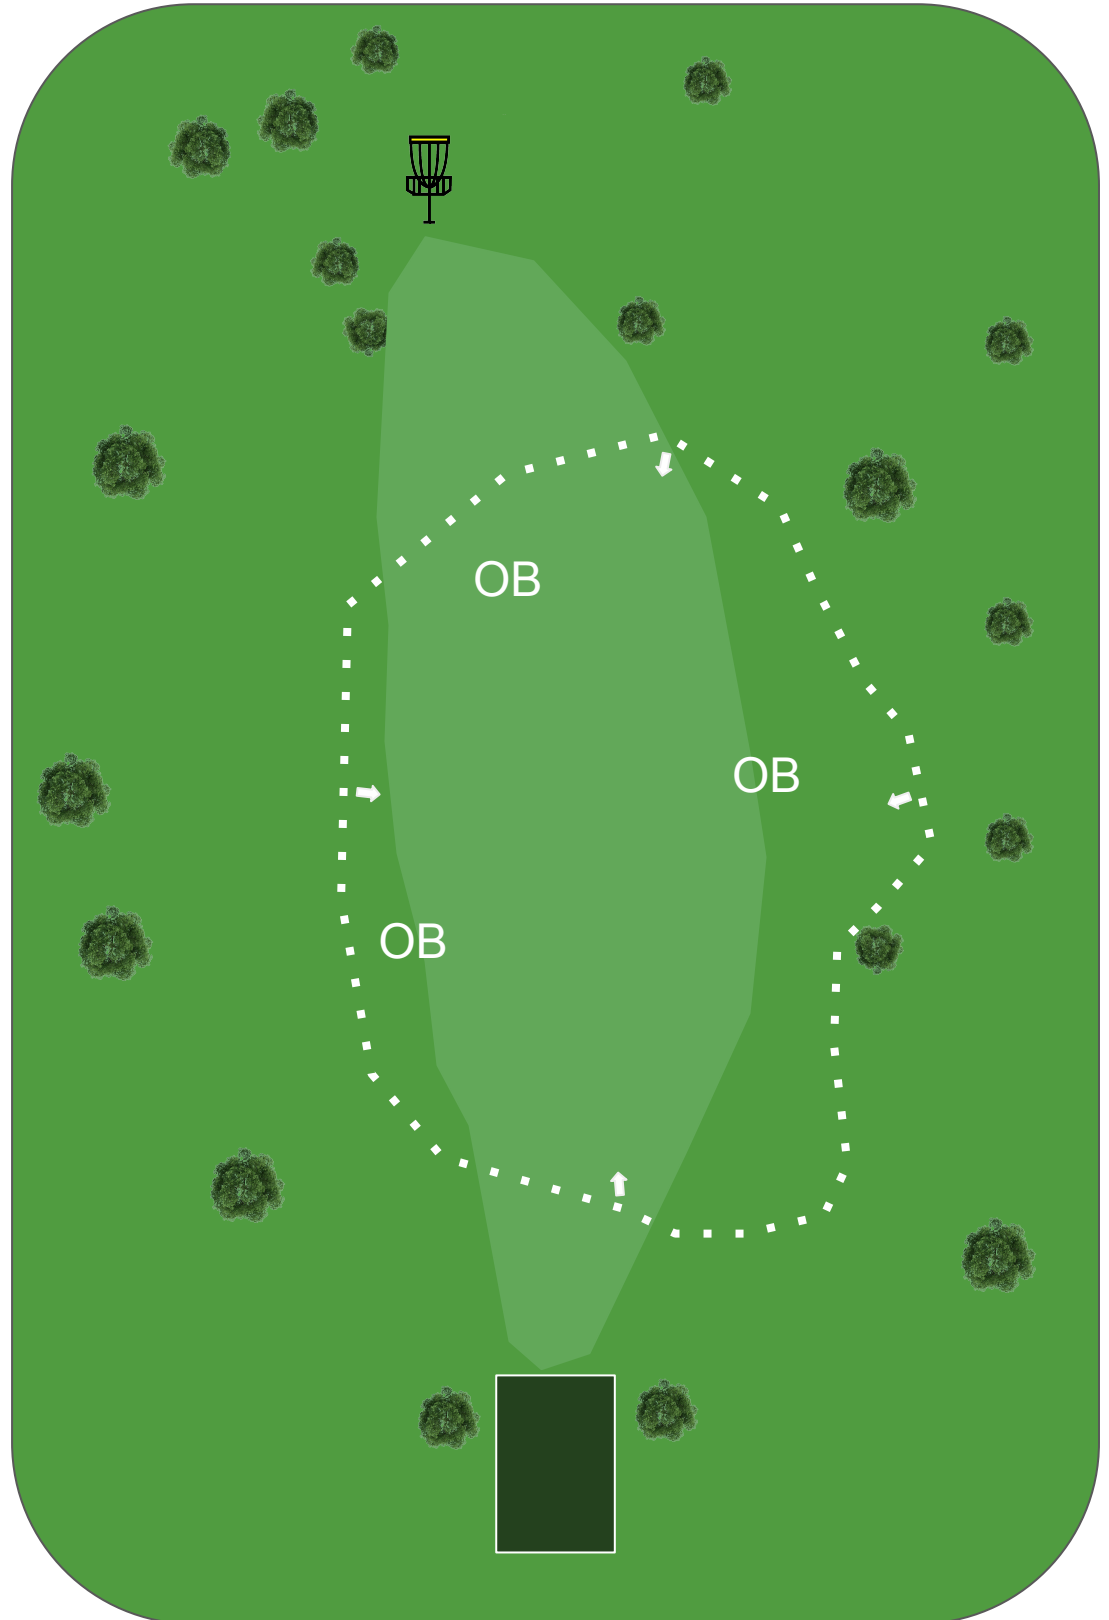

# SKARE Frisbeegolf

HULL

13

PAR 3

82 M

Vanlige OB regler.