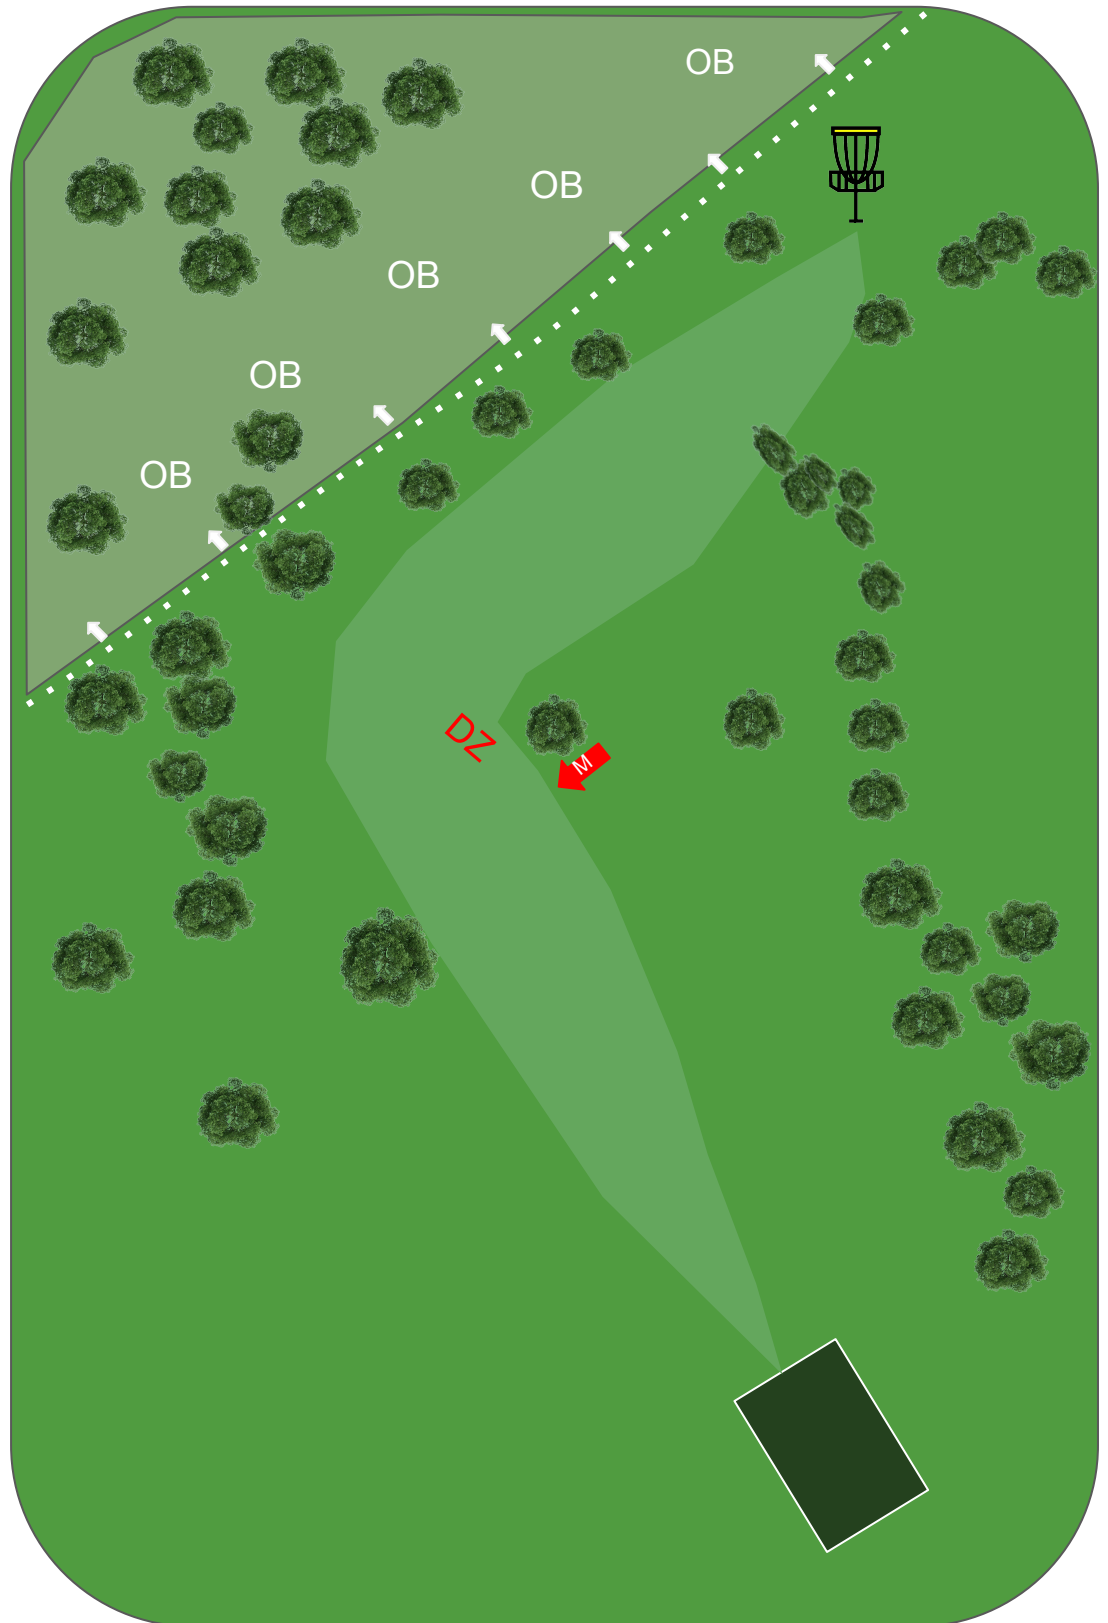

SKARE Frisbeegolf

HULL

7

PAR 4

96 M

-4 Meter

Mandomiss:
Gå til DZ.

Vanlige OB regler.

OBS:
Stup bak OB linje.