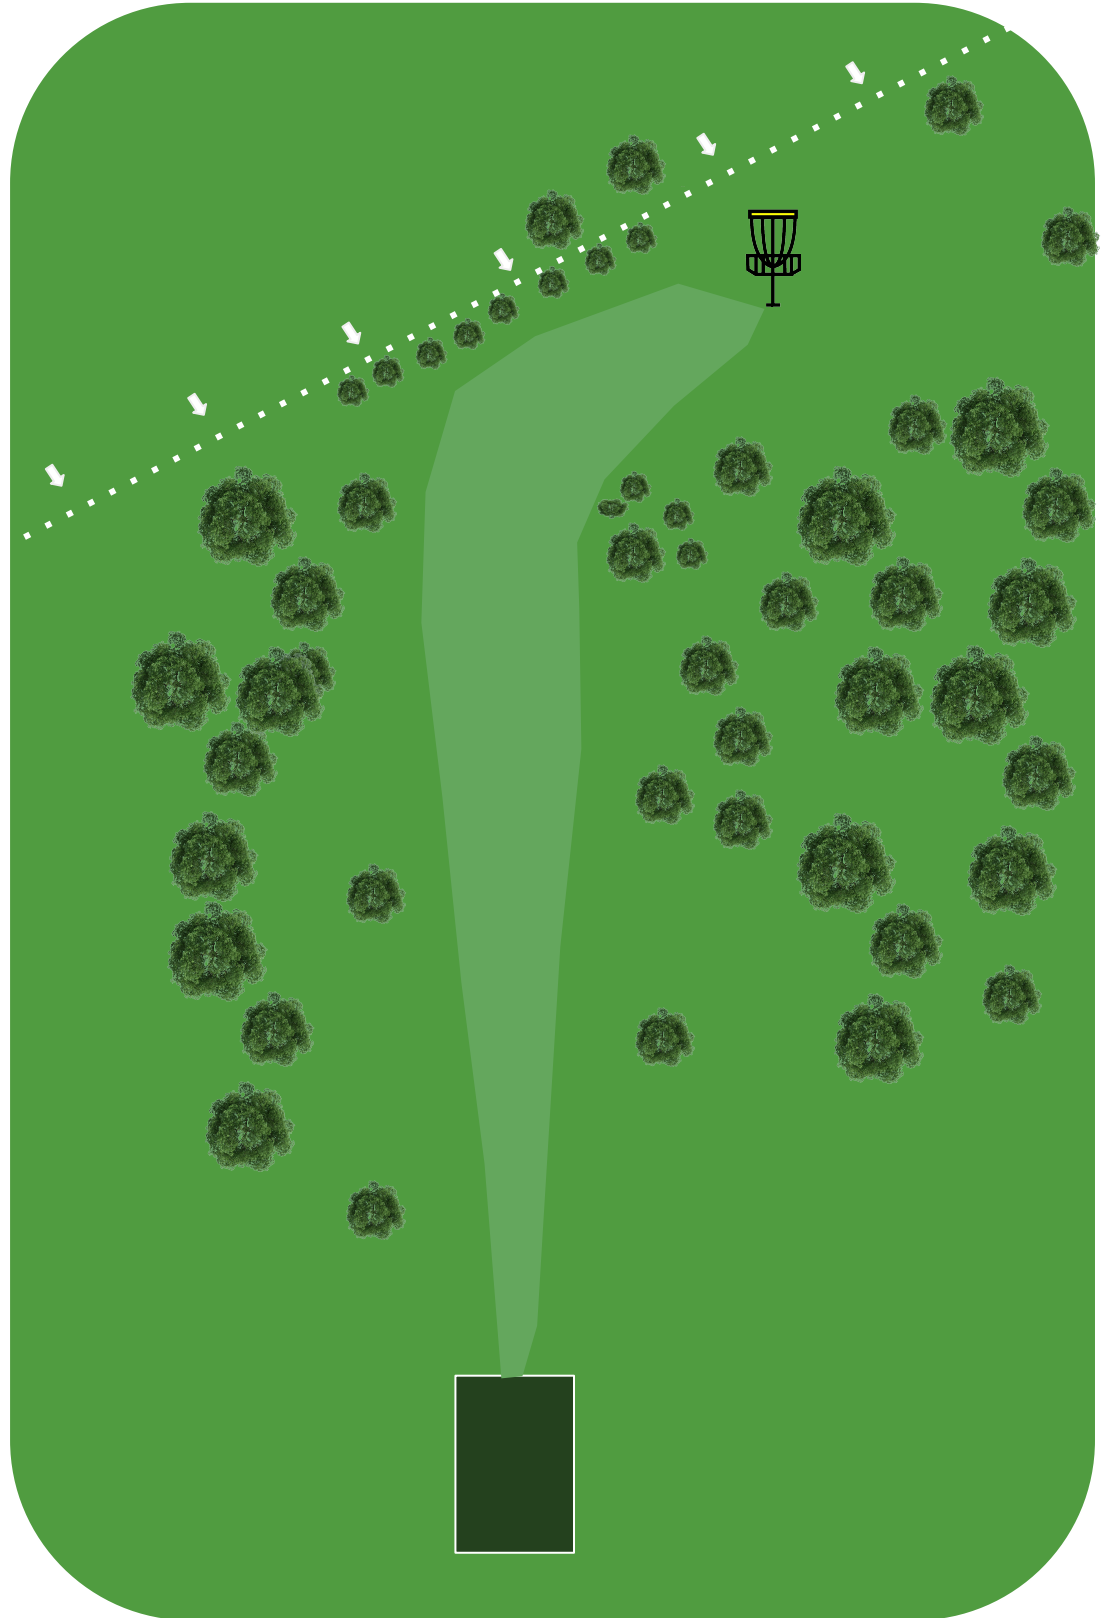

# SKARE Frisbeegolf

HULL

9

PAR 3

62 M

Vanlige OB  
regler.