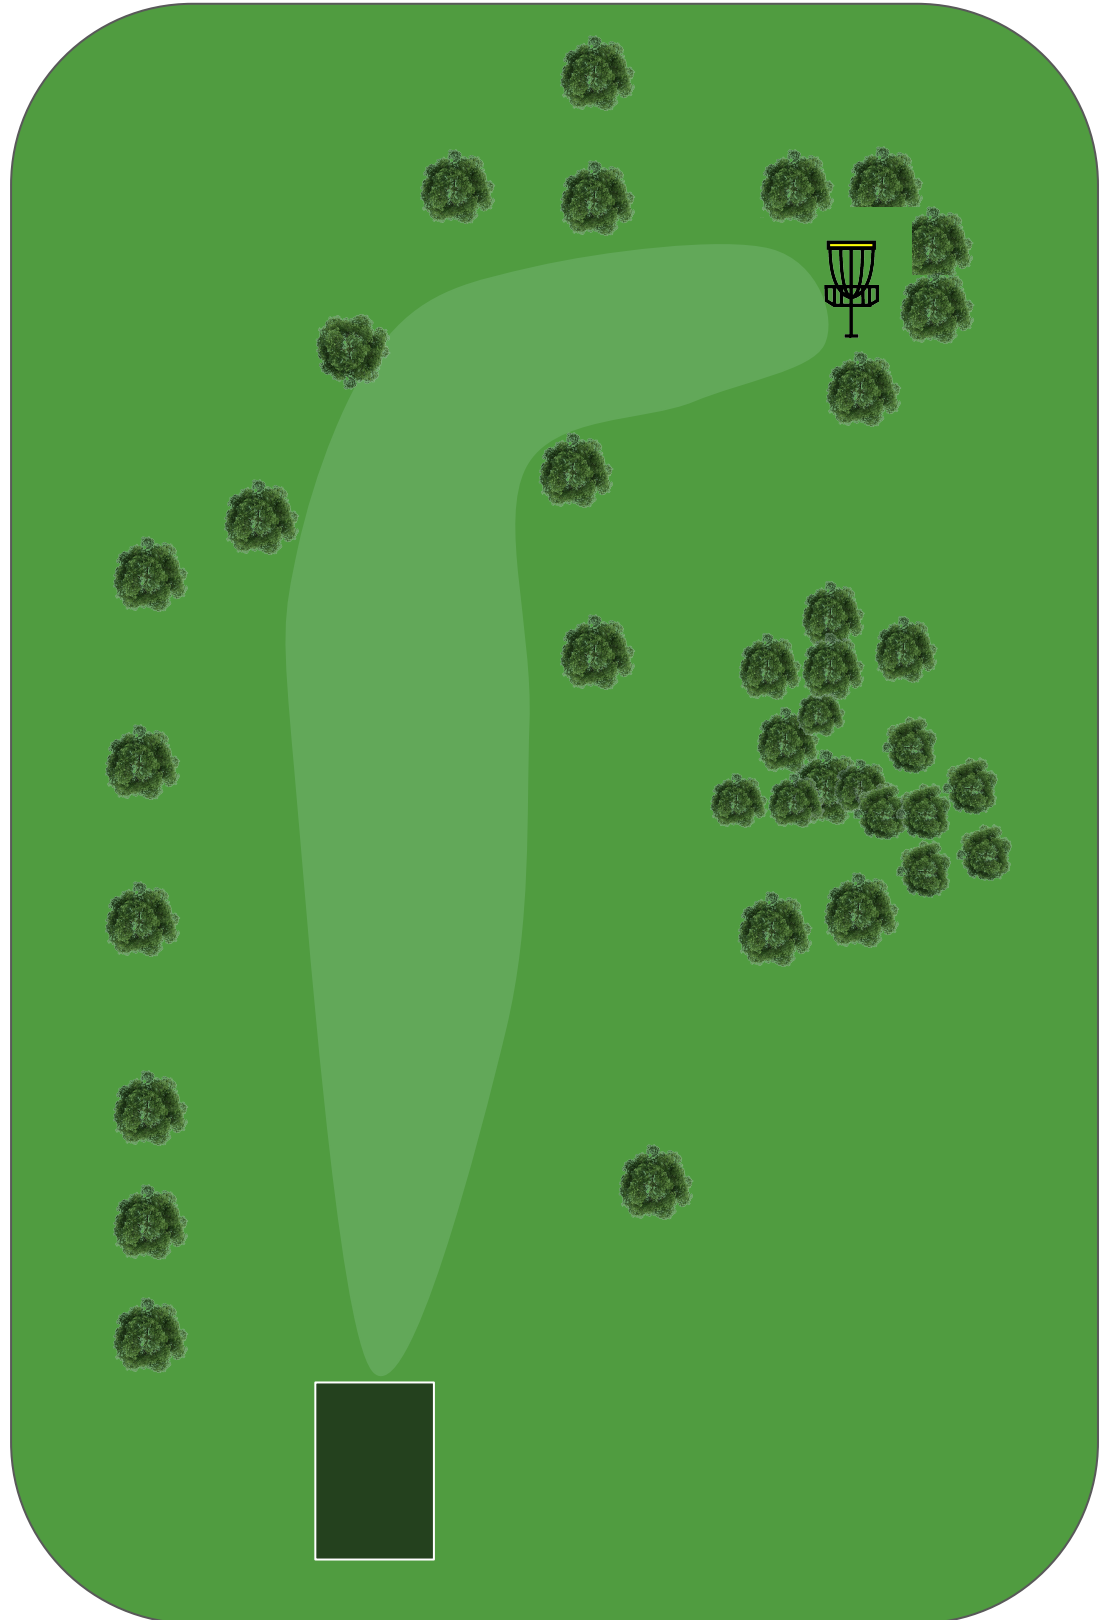

# SKARE Frisbeegolf

HULL

11

PAR 4

135 M