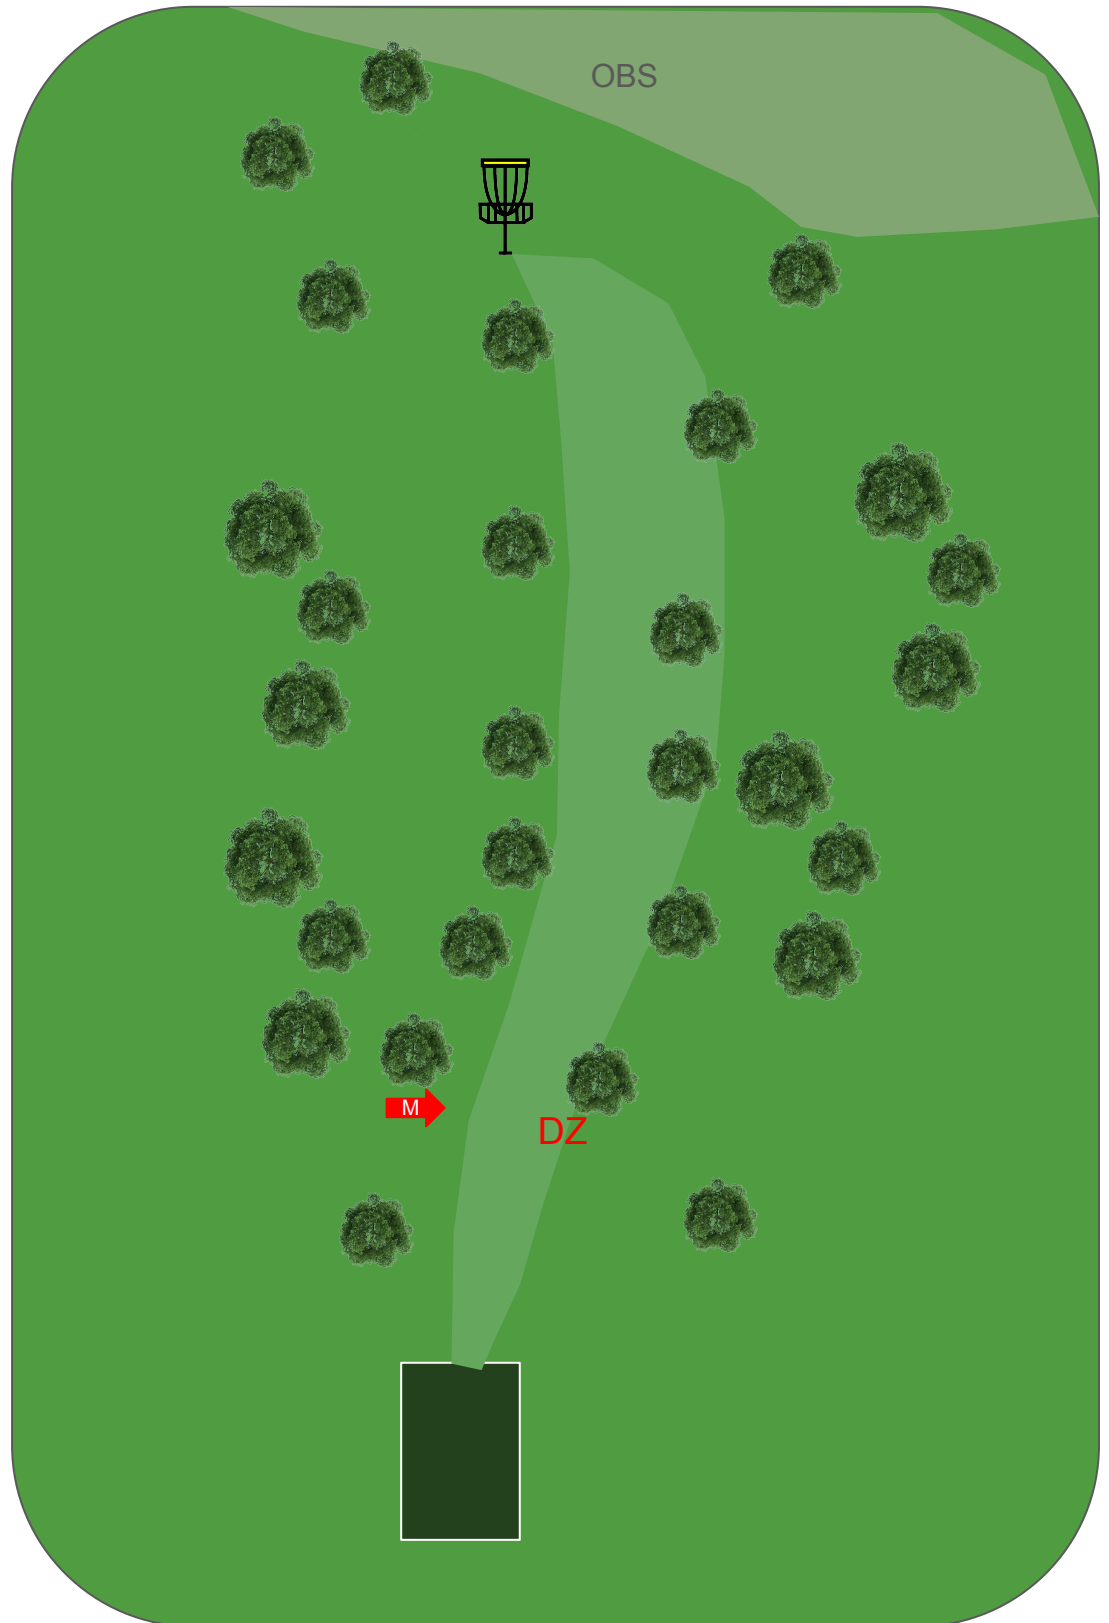

# SKARE Frisbeegolf

HULL

6

PAR 4

83 M

Mando høyre.

Mandomiss:  
Gå til DZ.

**OBS:**  
bratt skråning  
bak korg.