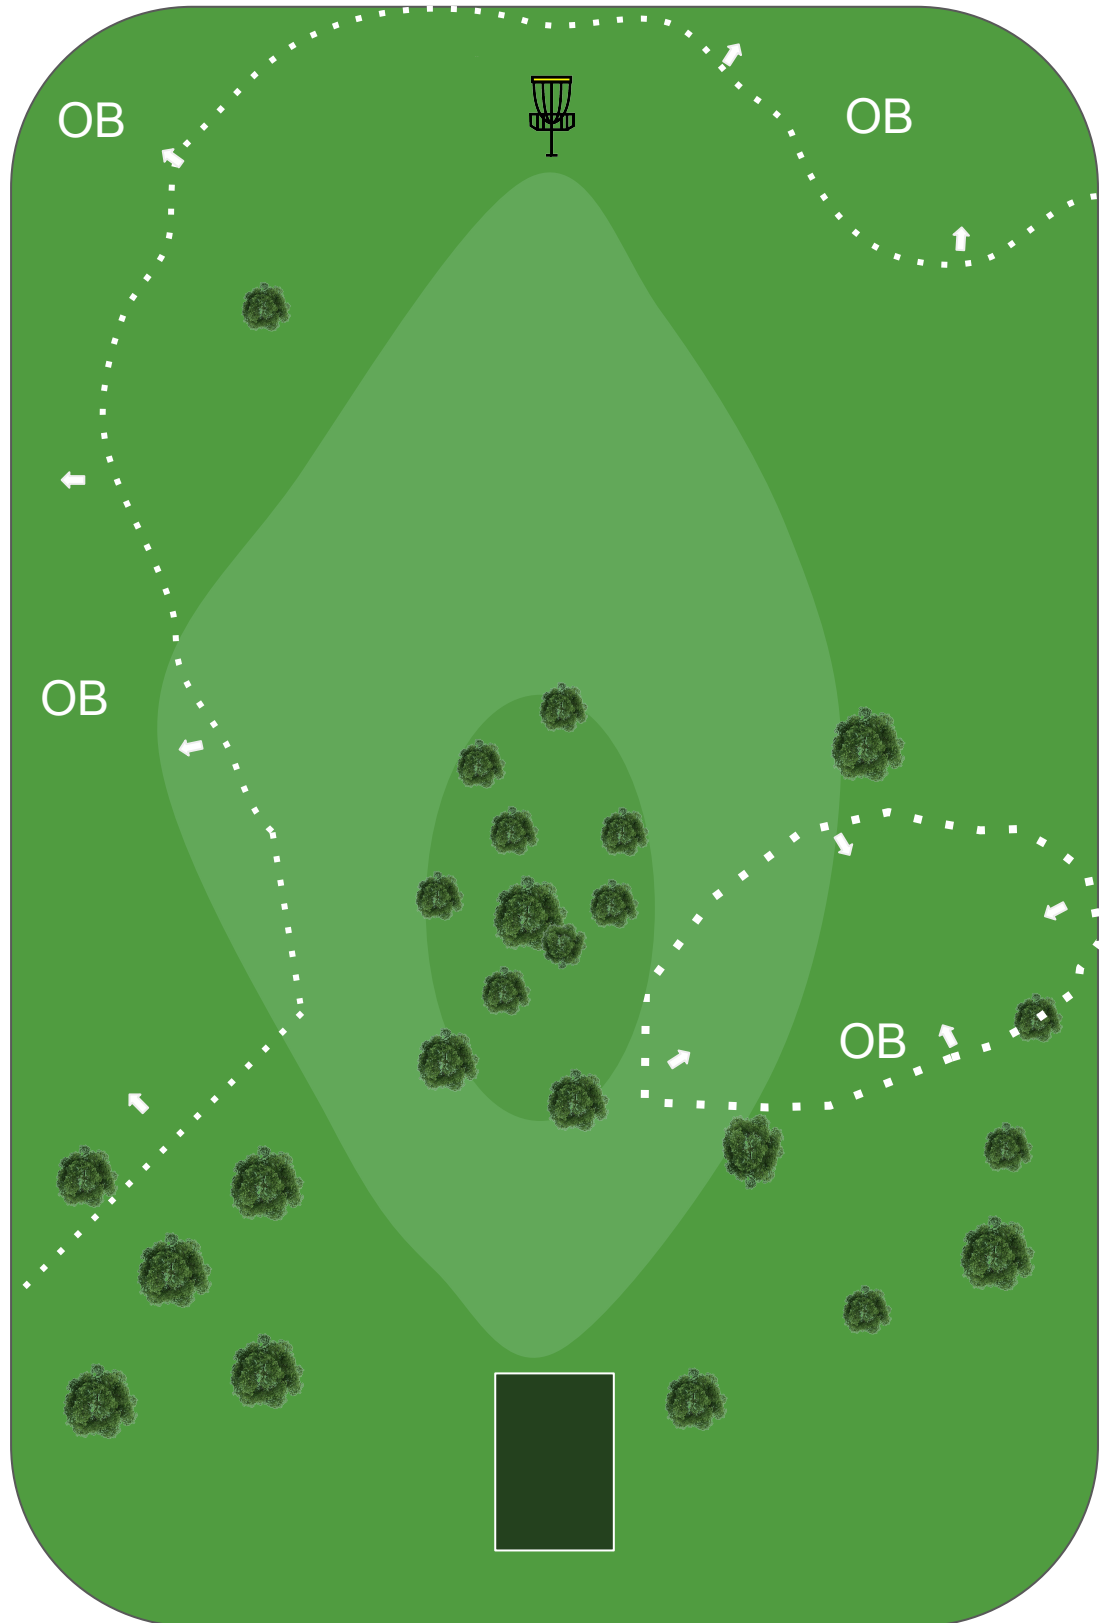

# SKARE Frisbeegolf

HULL

14

PAR 3

107 M

-4 Meter

Vanlige OB regler.

Hull sponset av: