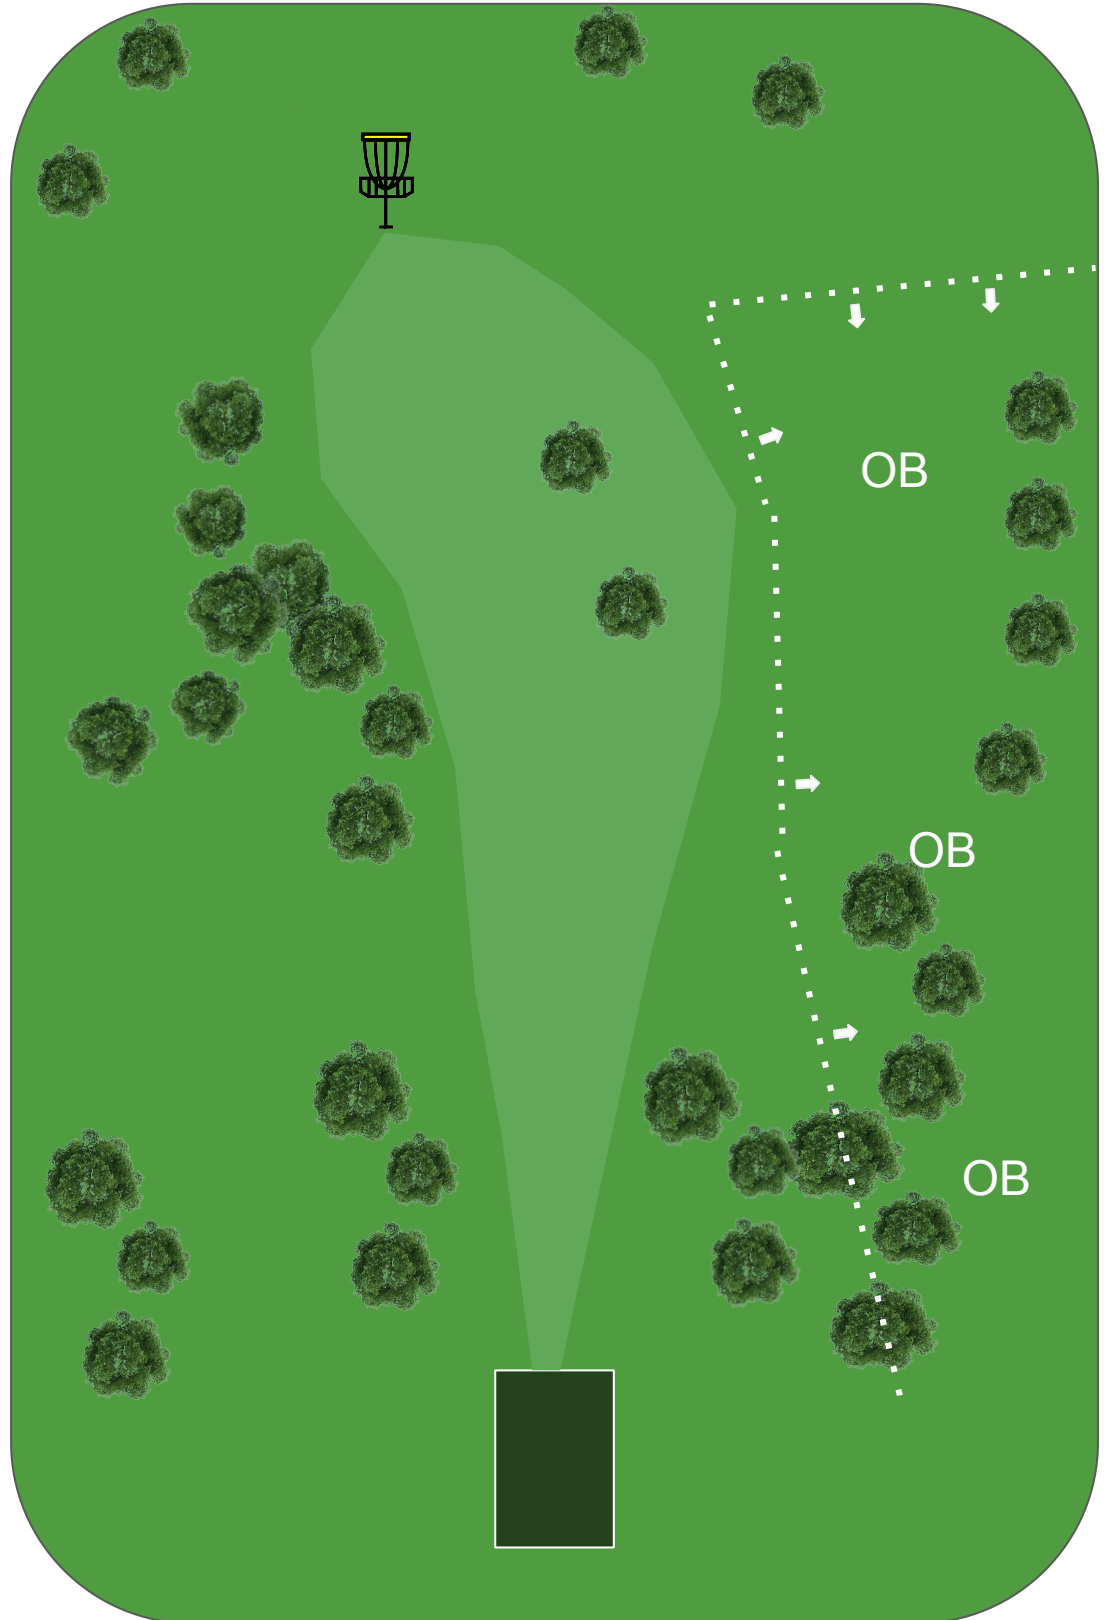

# SKARE Frisbeegolf

HULL

3

PAR 3

71 M

+10 Meter

Vanlige OB regler.