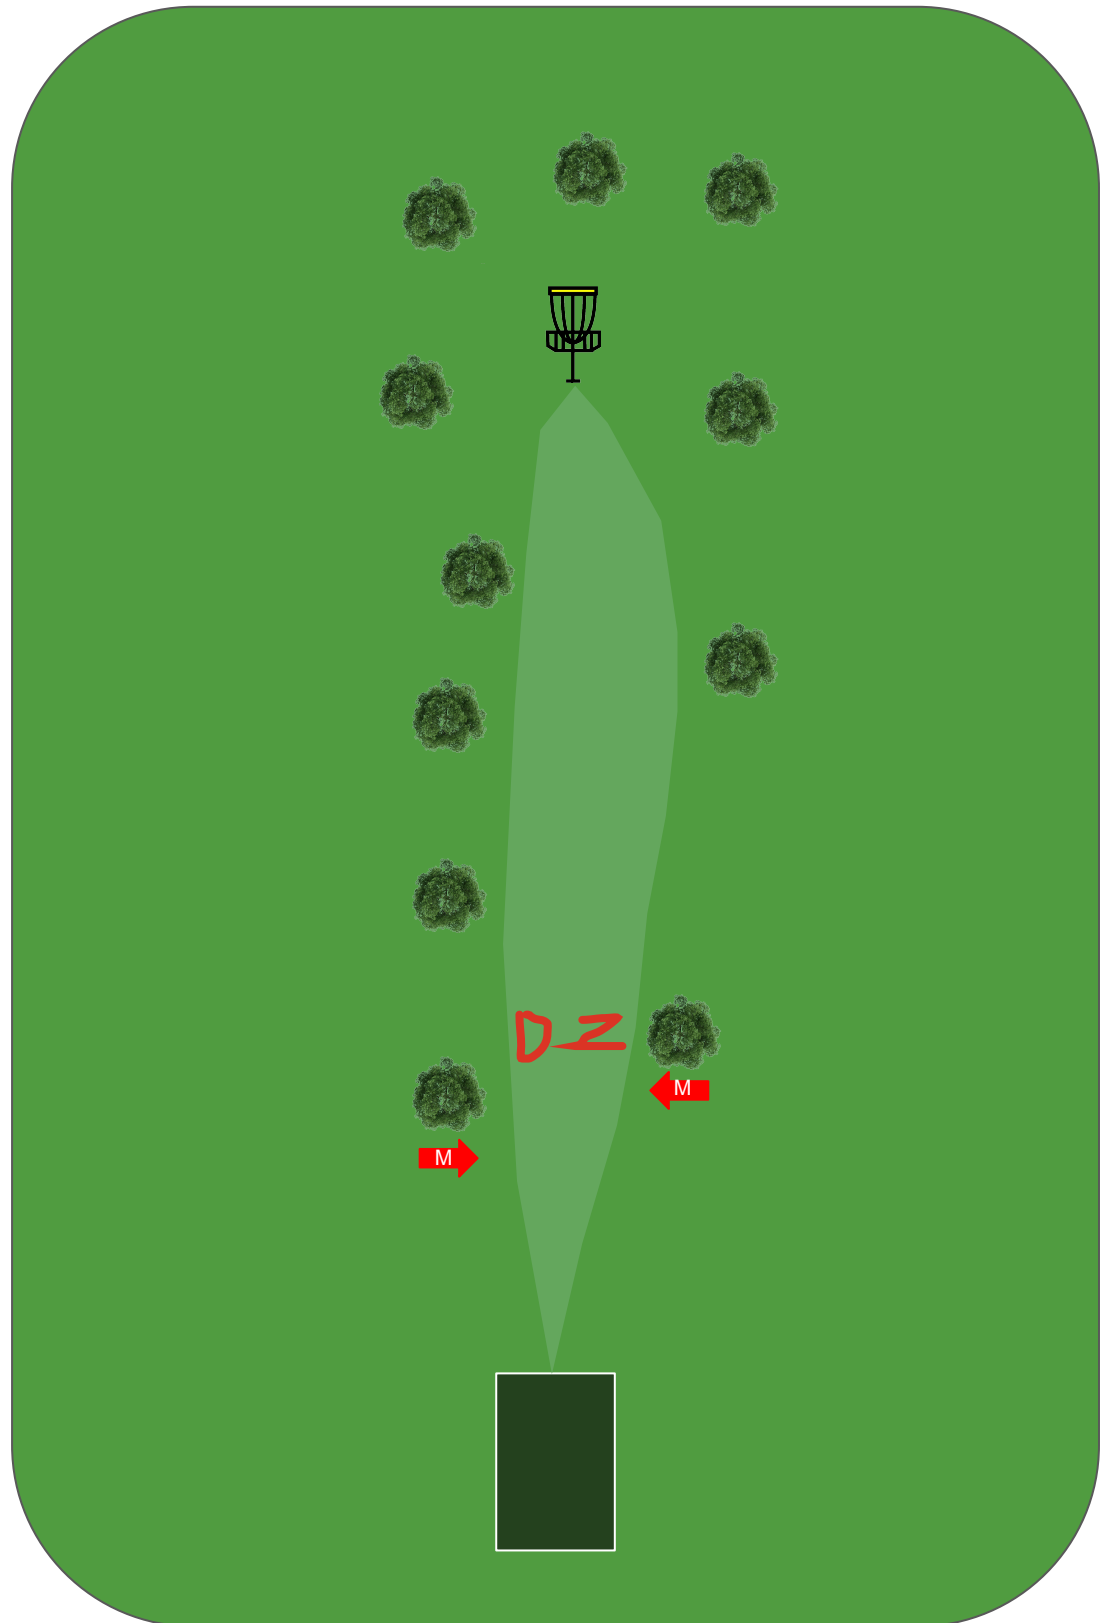

# SKARE Frisbeegolf

HULL

5

PAR 3

48 M

-10 Meter

Dobbel Mando. Ved Mando bom, gå til DZ.

# SKARE Frisbeegolf

HULL

6

PAR 4

83 M

Mando høyre.

Mandomiss:  
Gå til DZ.

**OBS:**  
bratt skråning  
bak korg.