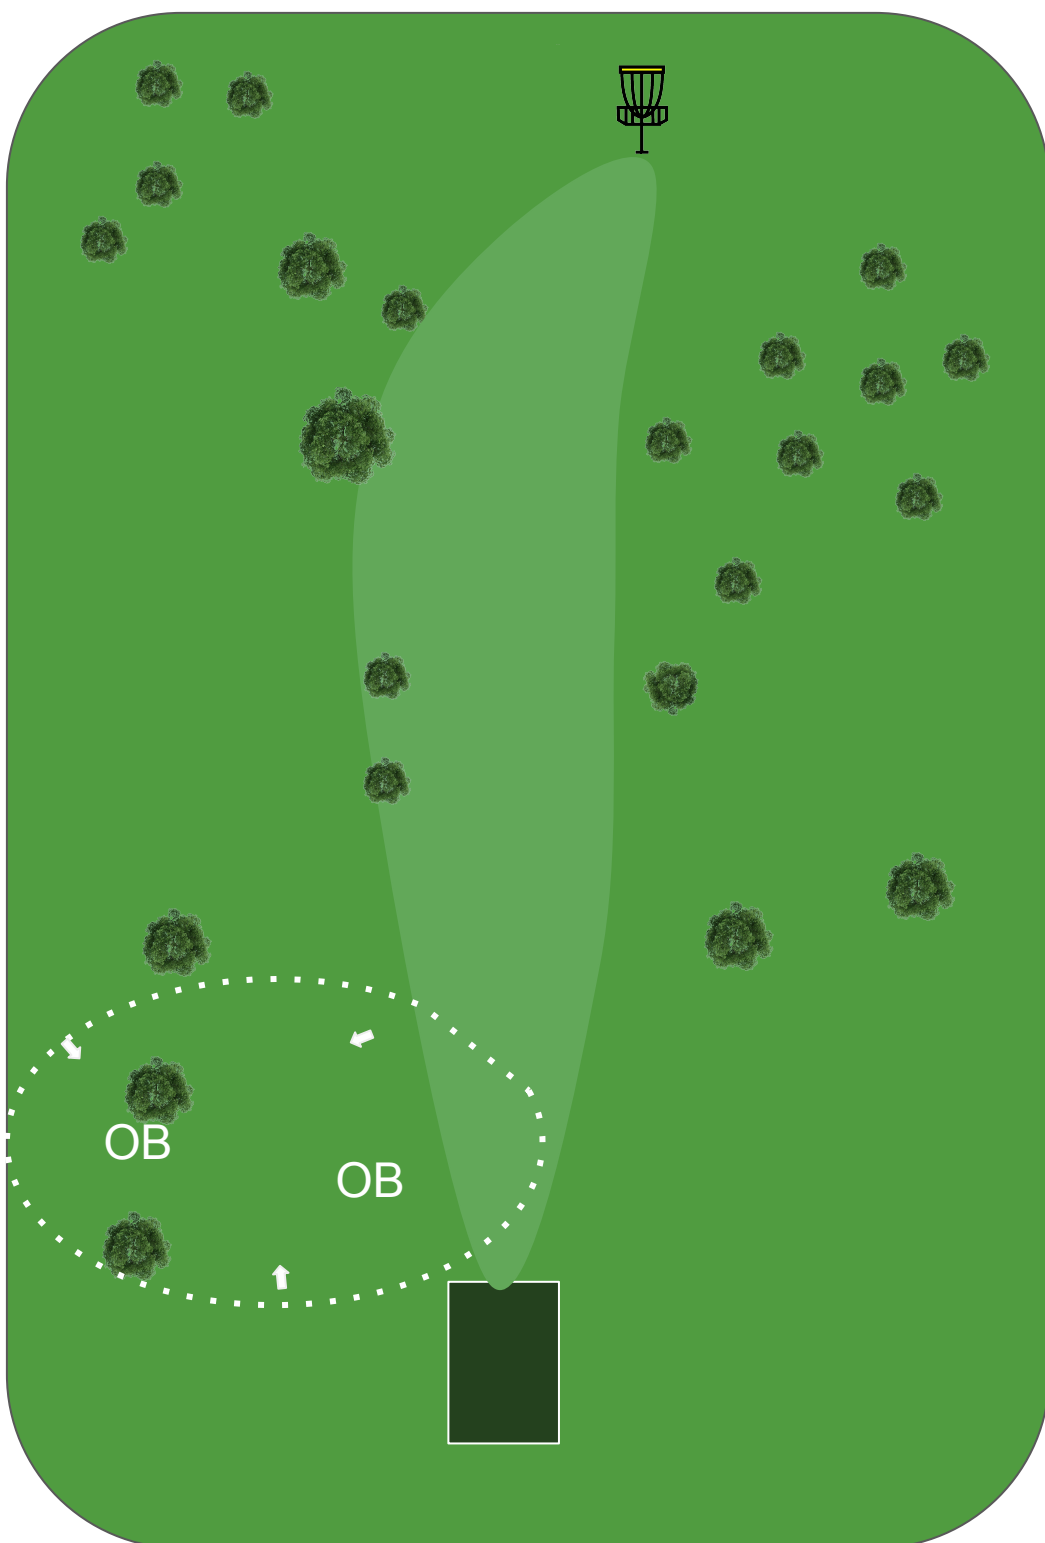

# SKARE Frisbeegolf

HULL

18

PAR 4

143 M

+2 Meter

Vanlige OB regler.

Hull sponset av: