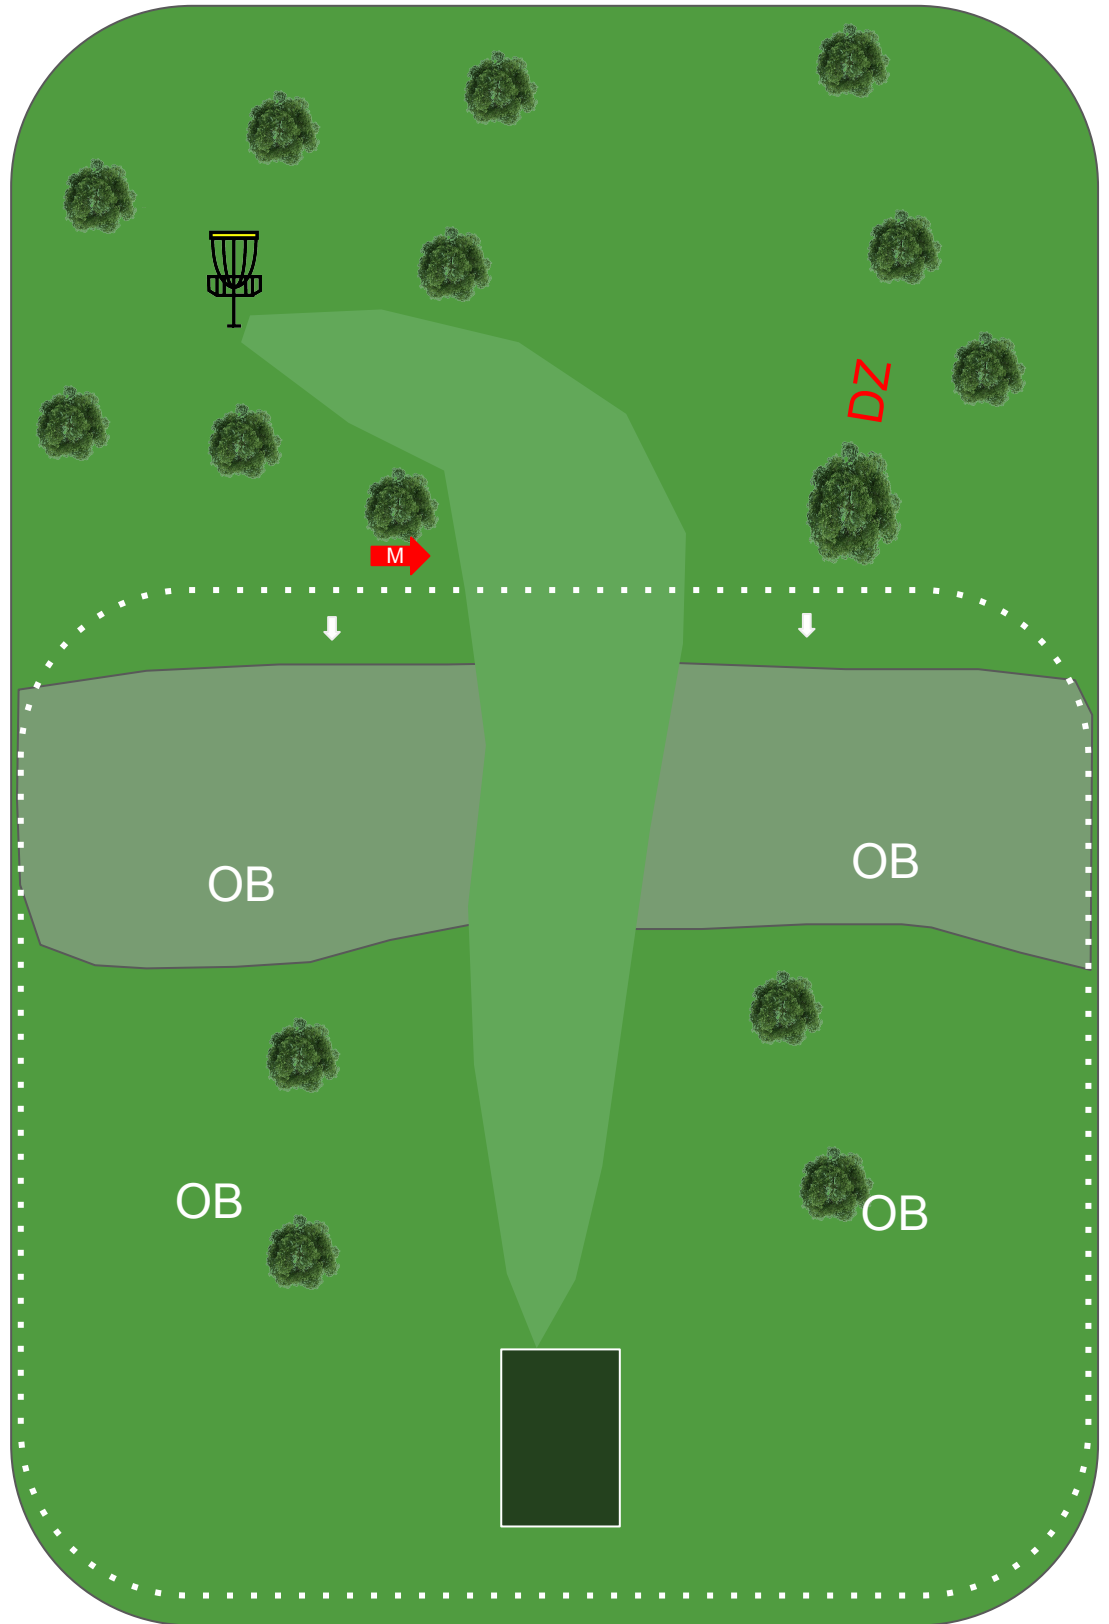

SKARE Frisbeegolf

HULL

4

PAR 3

53 M

Mando til høyre for tre.
Ved bom, gå til DZ.

Ved OB kan en gå til
DZ.

Hull sponset av: