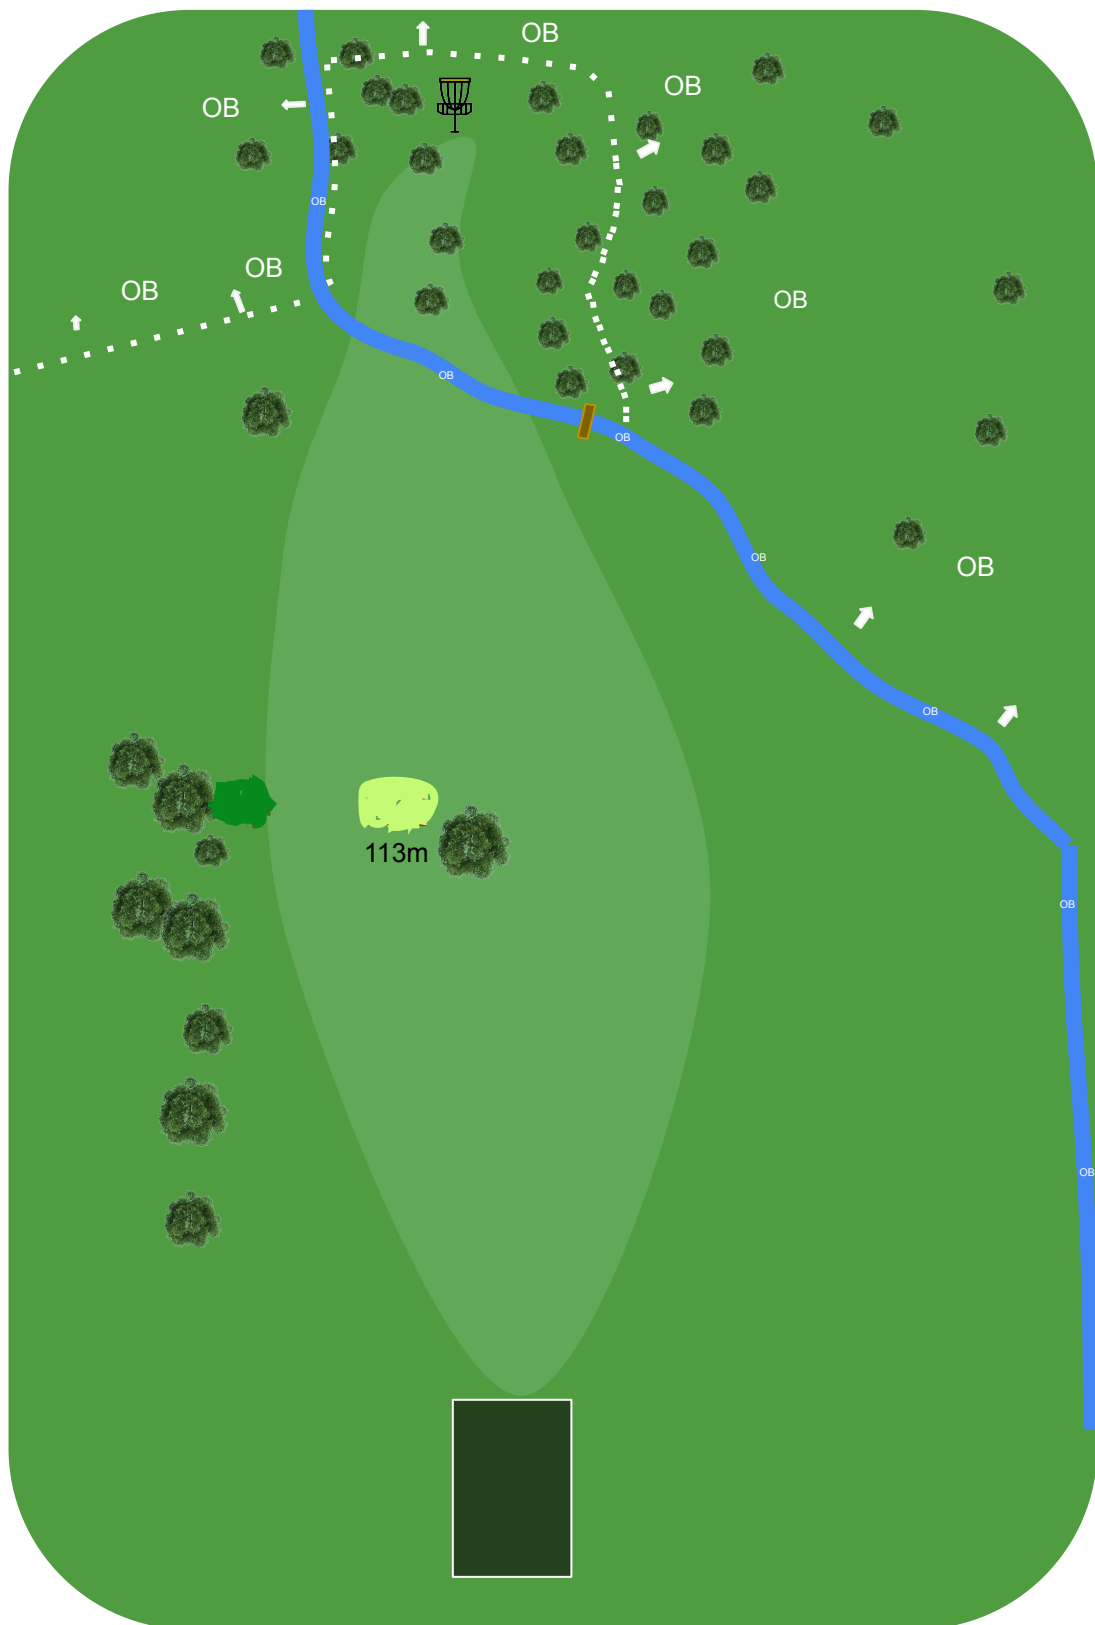

# SKARE Frisbeegolf

HULL

17

PAR 5

269 M

-7 Meter

Vanlige OB regler.

Hull sponset av: