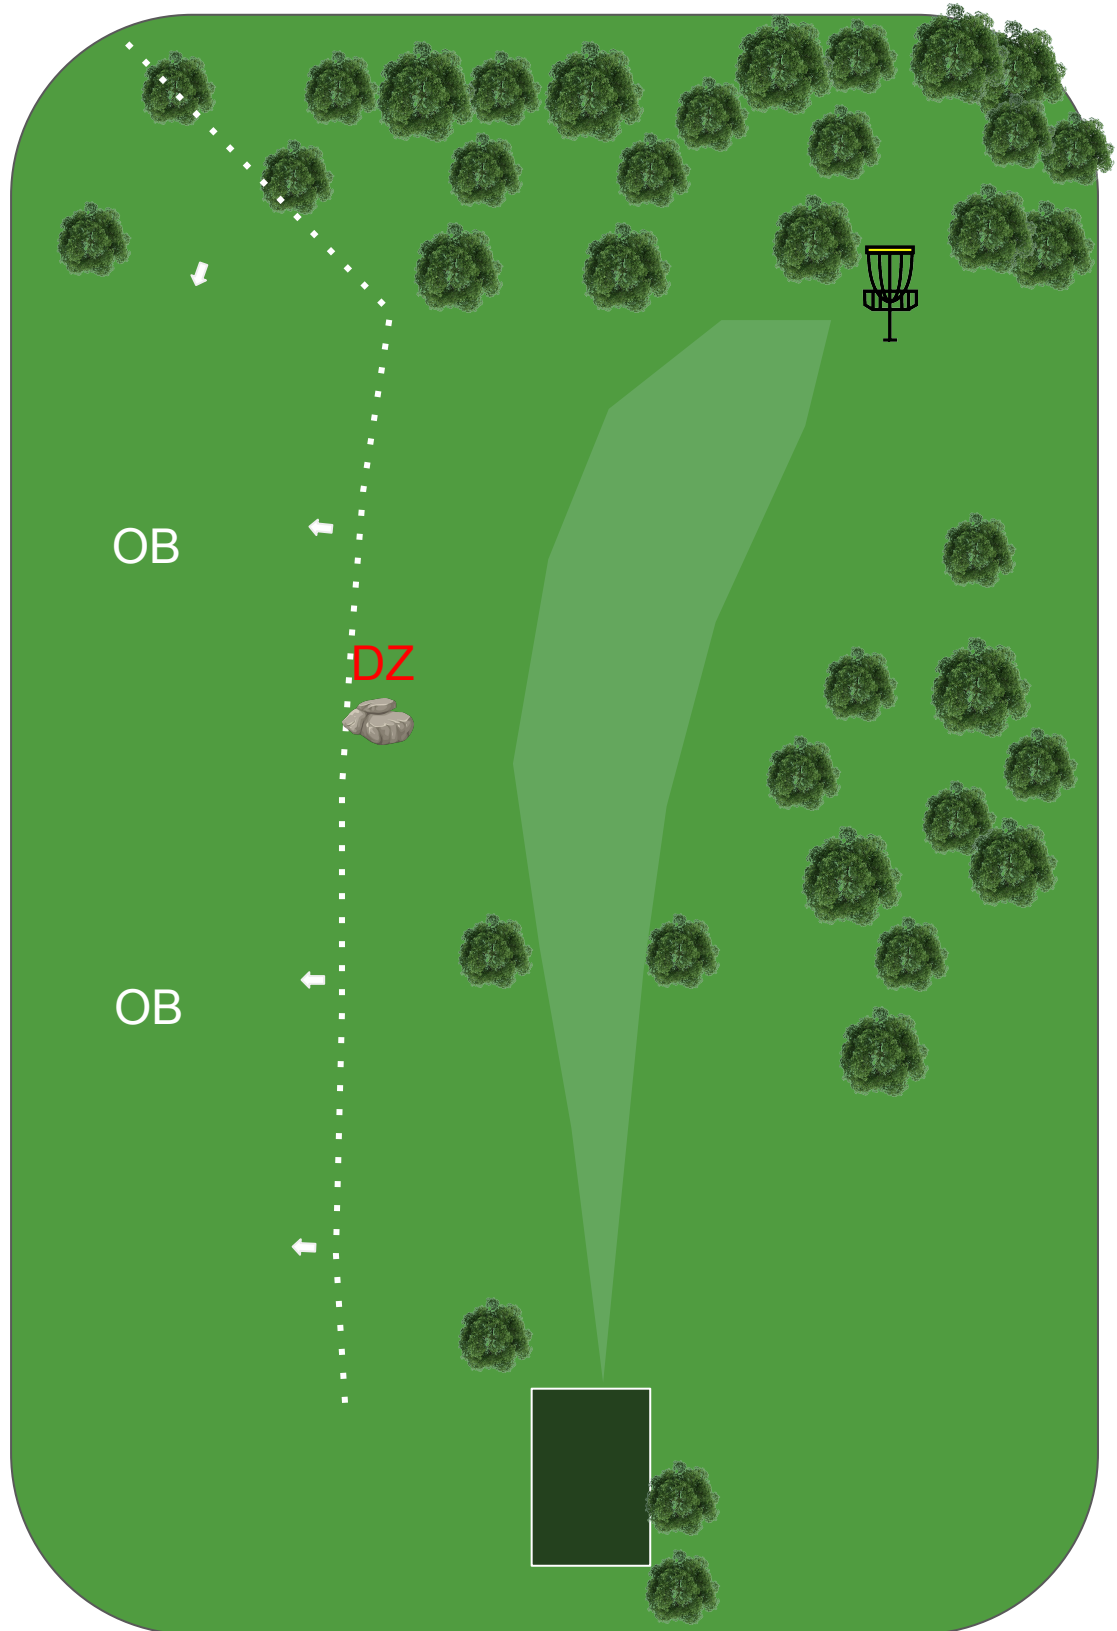

# SKARE Frisbeegolf

HULL

1

PAR 3

64 M

+5 Meter

Casual relief i  
bekken

**OBS:**  
Myr høyre side.

# SKARE Frisbeegolf

HULL

2

PAR 3

39 M

OB

DZ

OB