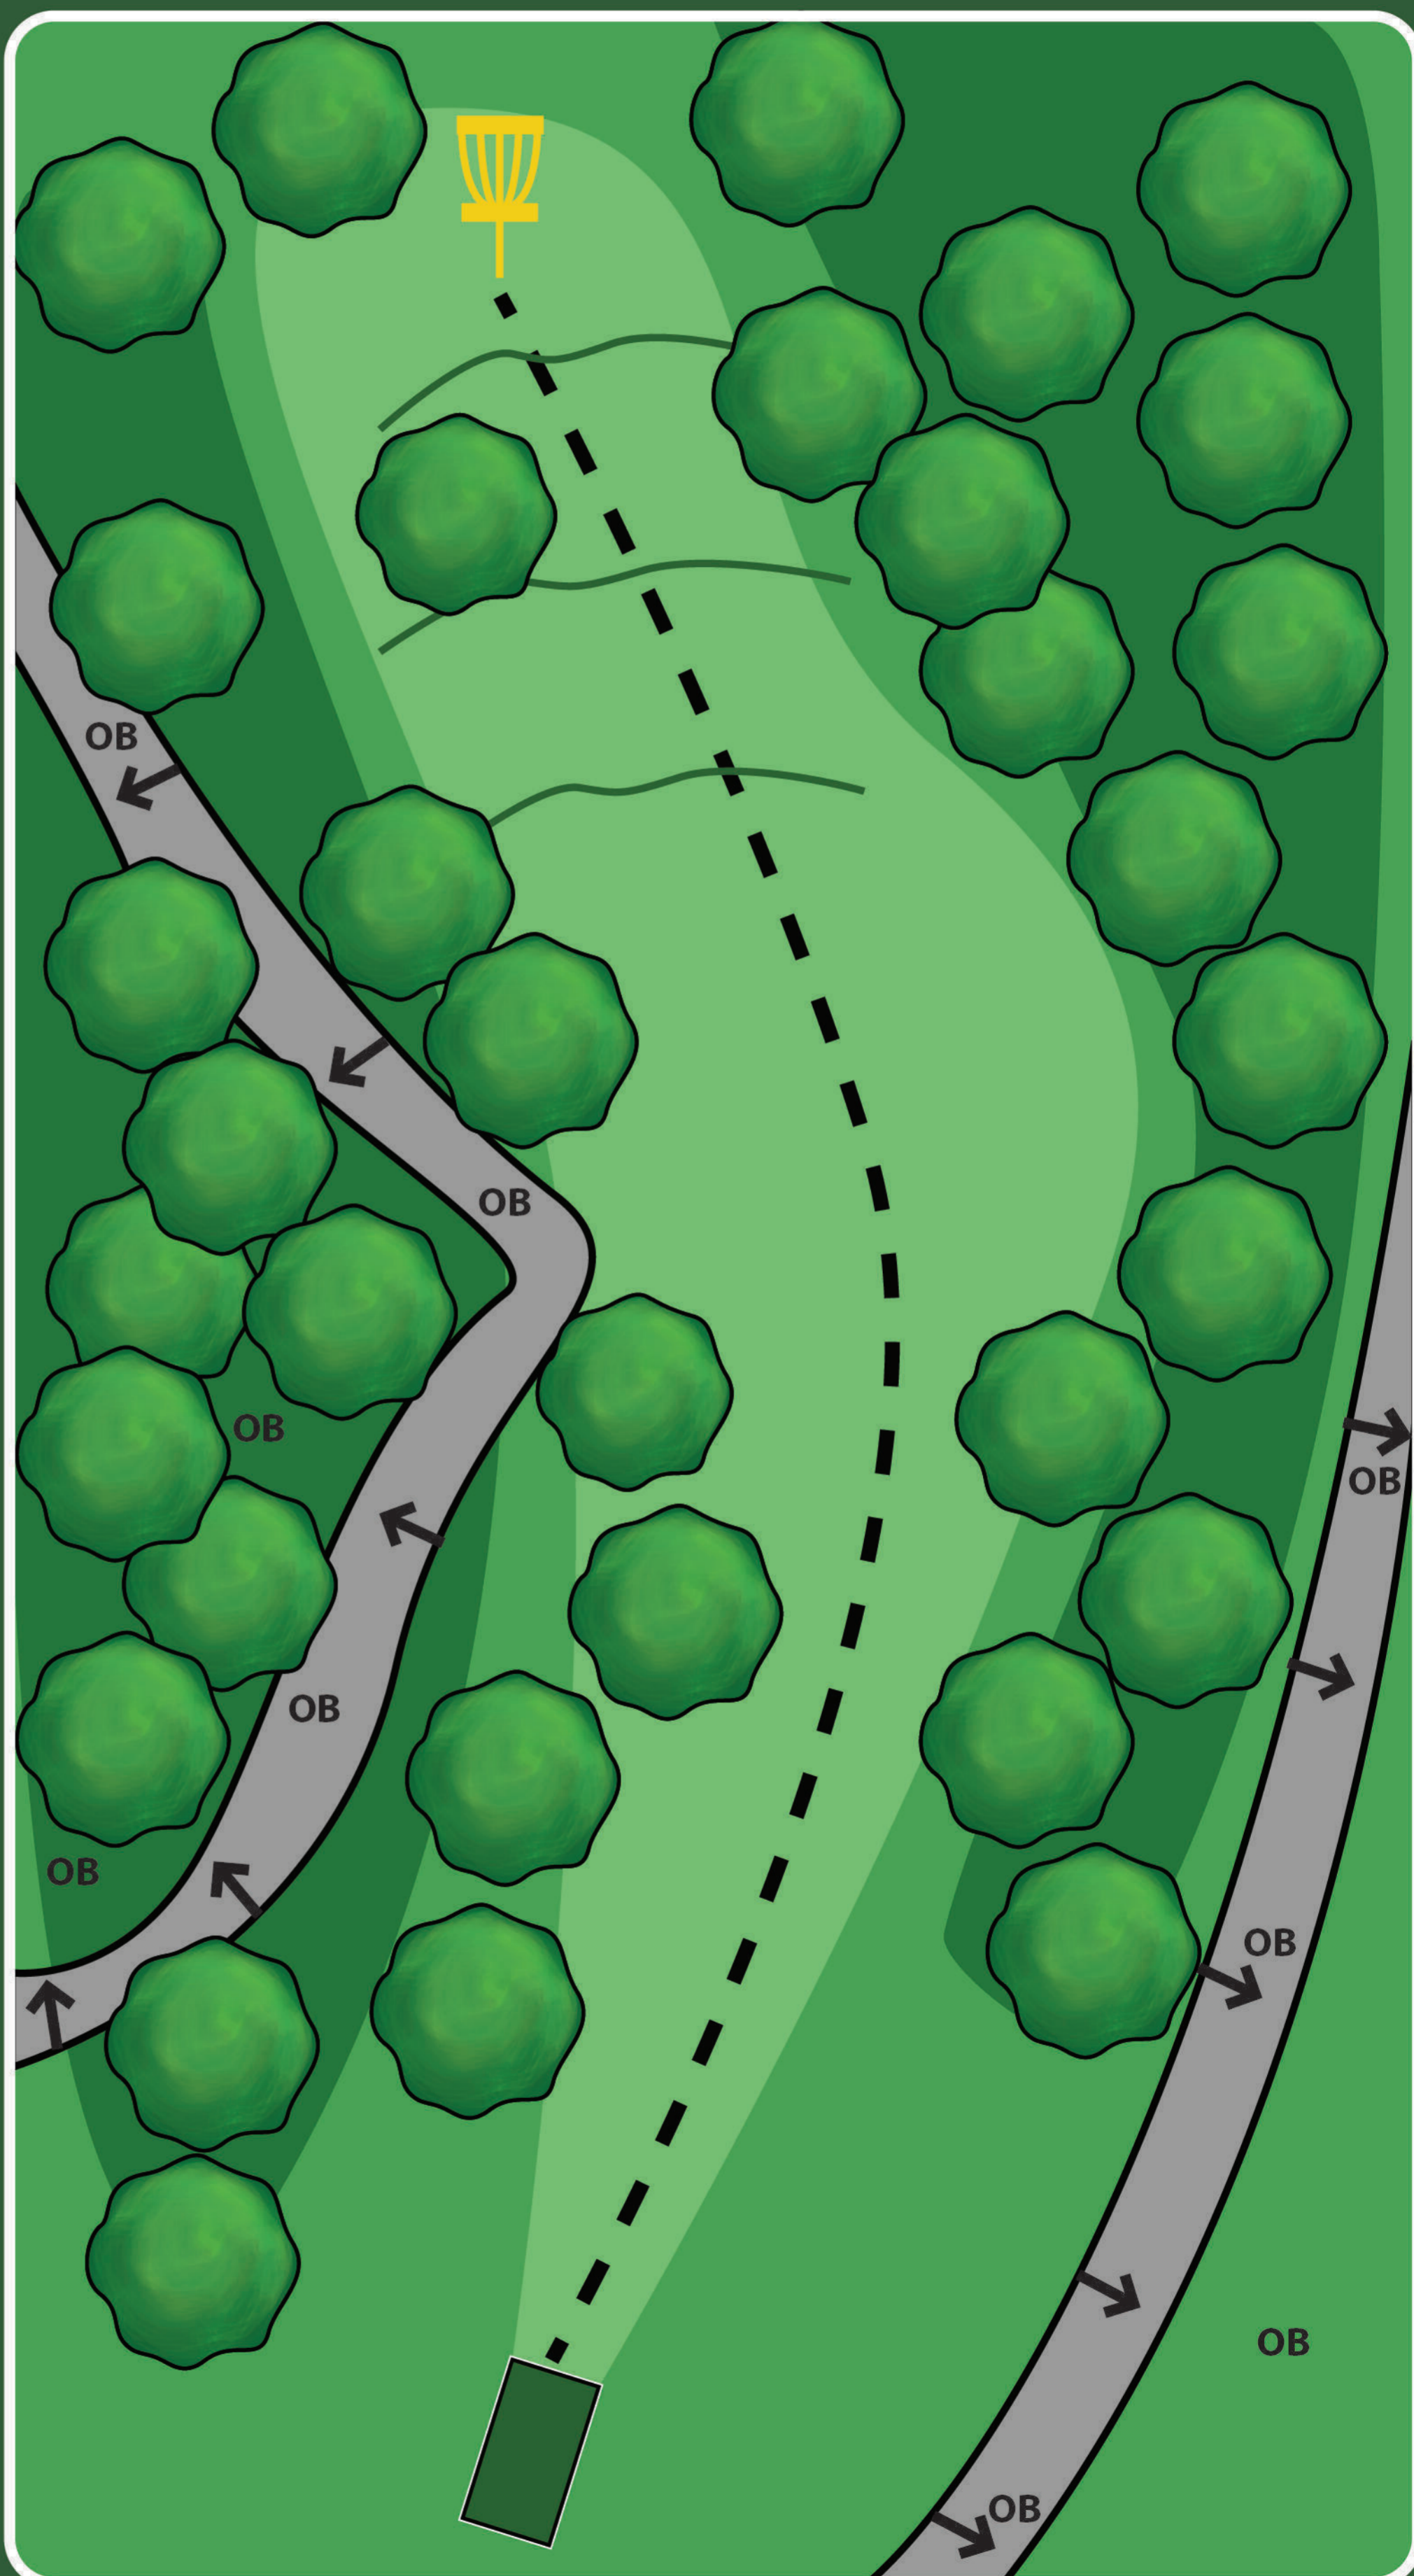

Info:

OB på og over vei til høyre.

OB på og over vei til venstre.

Vær obs for turgåere.