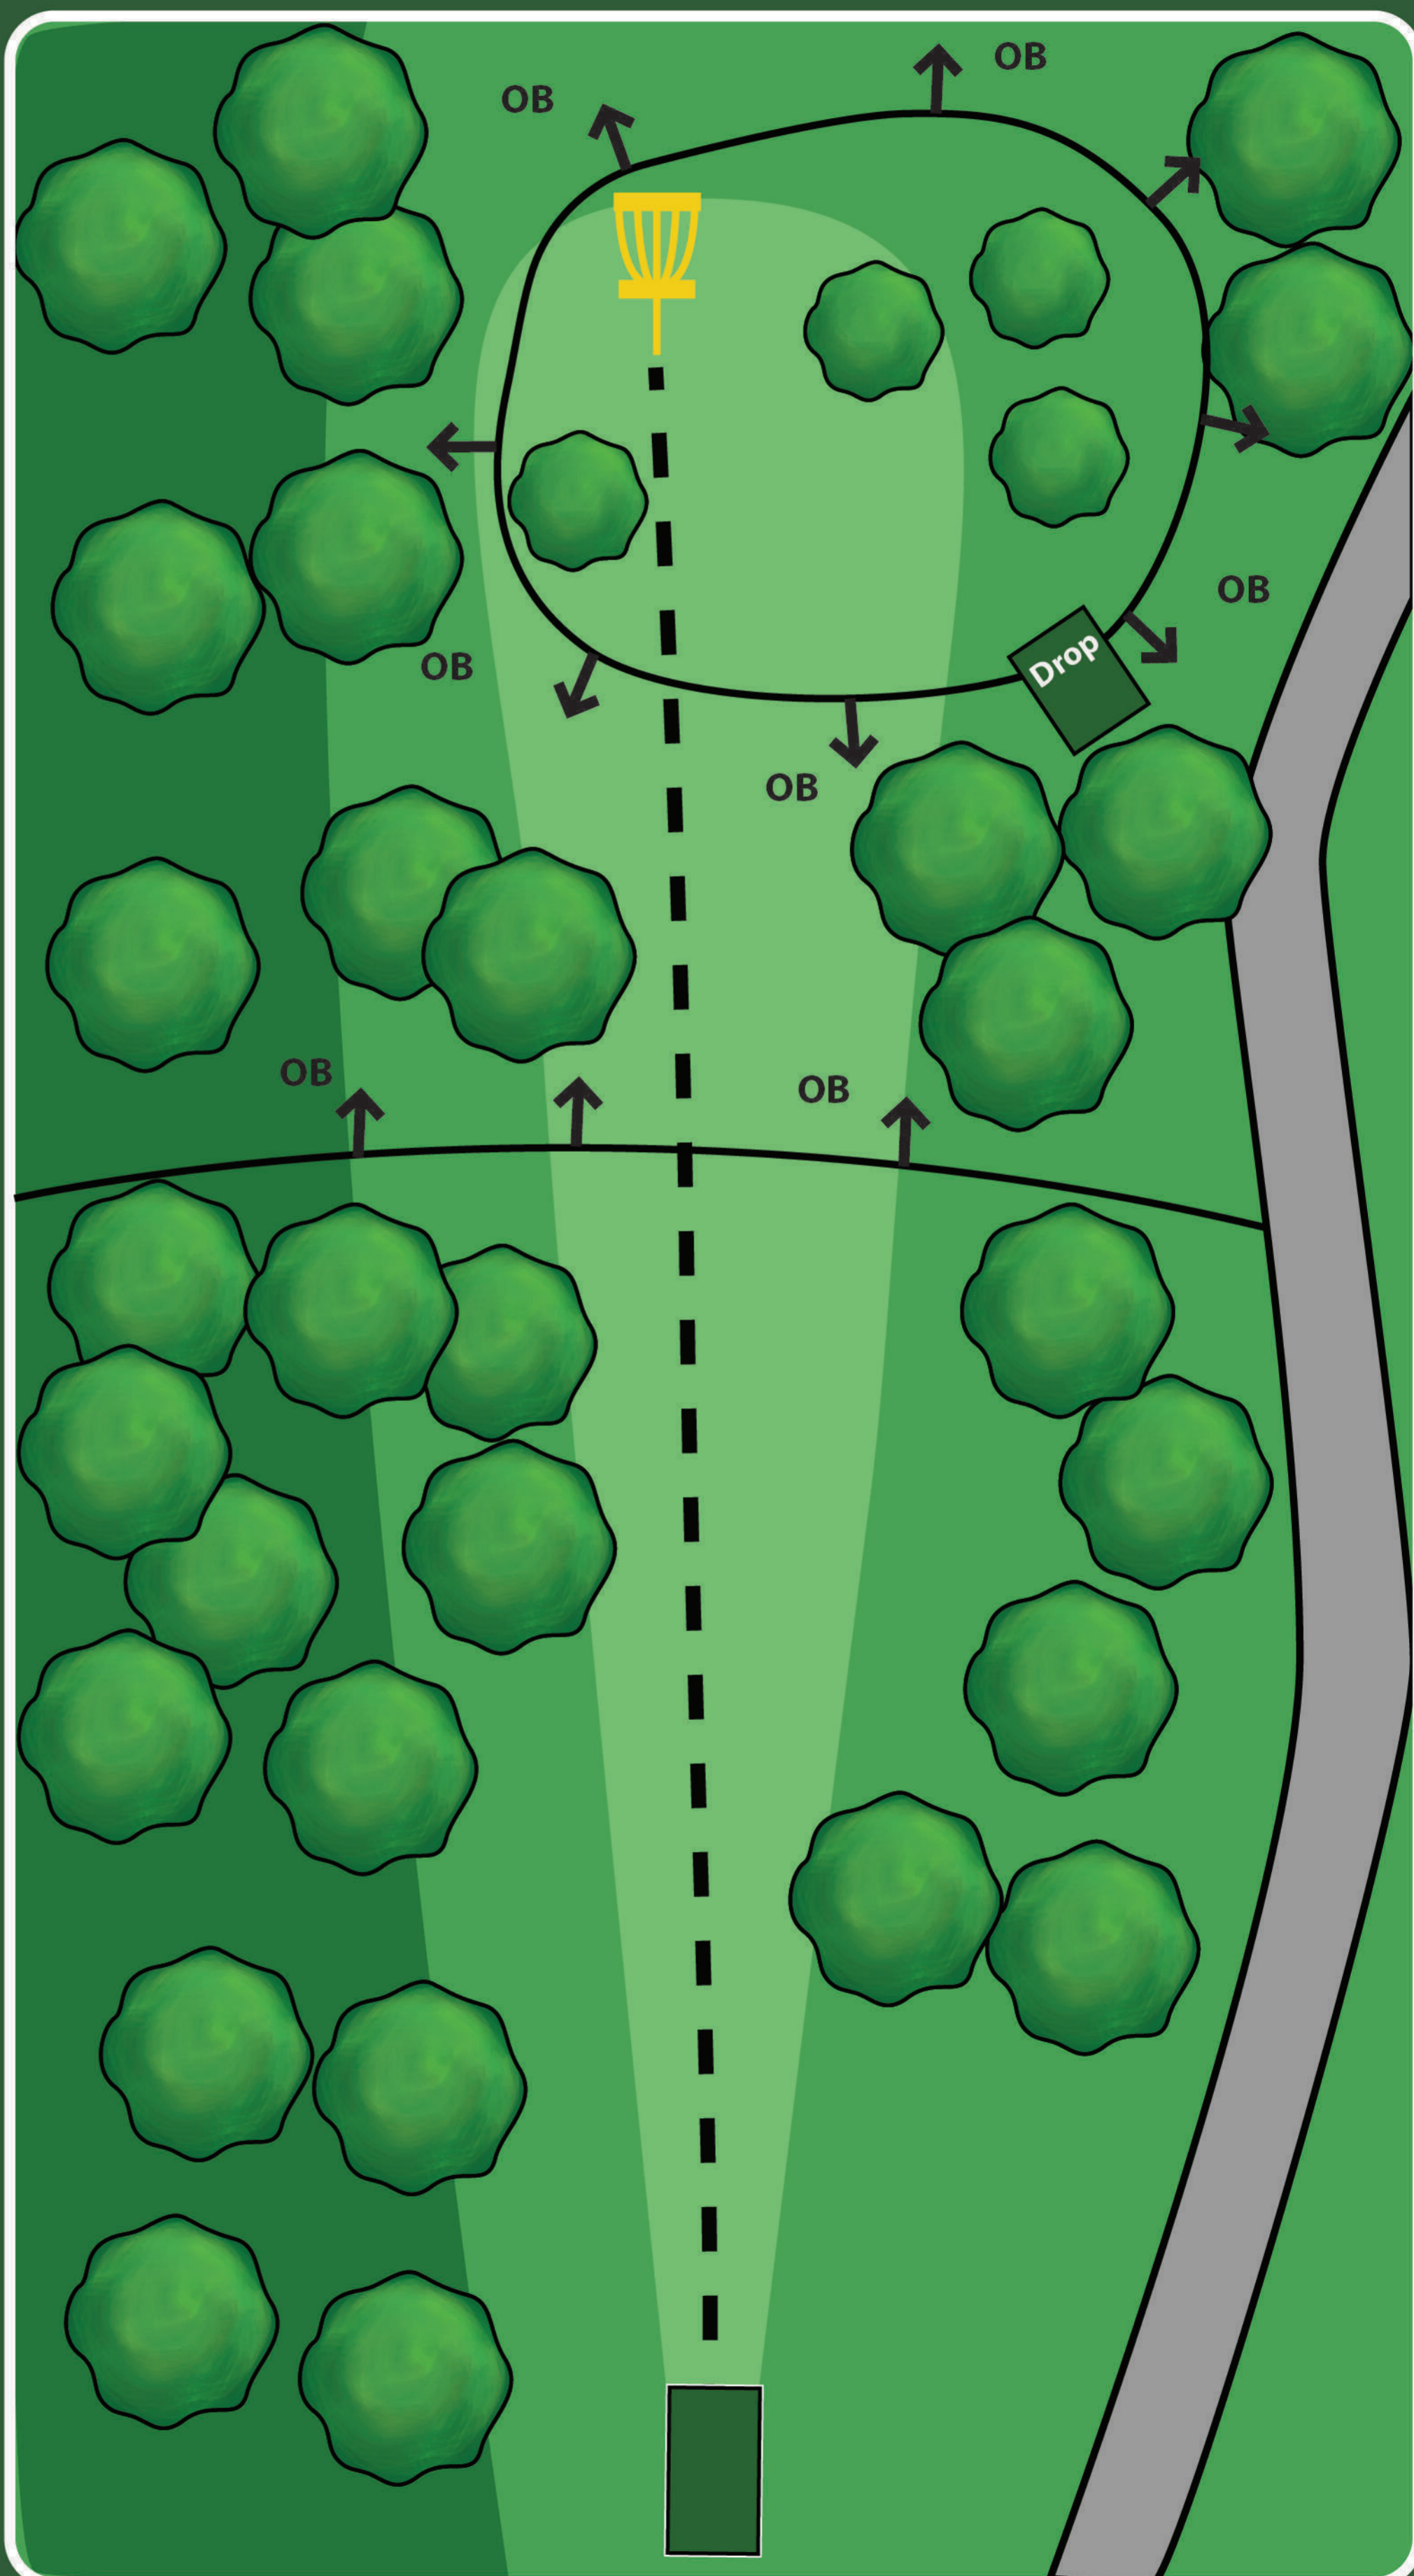

-3m

Info:

Ved OB fra tee går man direkte til DZ med 1 straffekast.
Dersom man ligger god fra tee og går OB på påfølgende kast gjelder vanlige OB regler.

Optional DZ:
Dersom man ligger god etter første kast og deretter går OB kan man alltid gå til DZ.