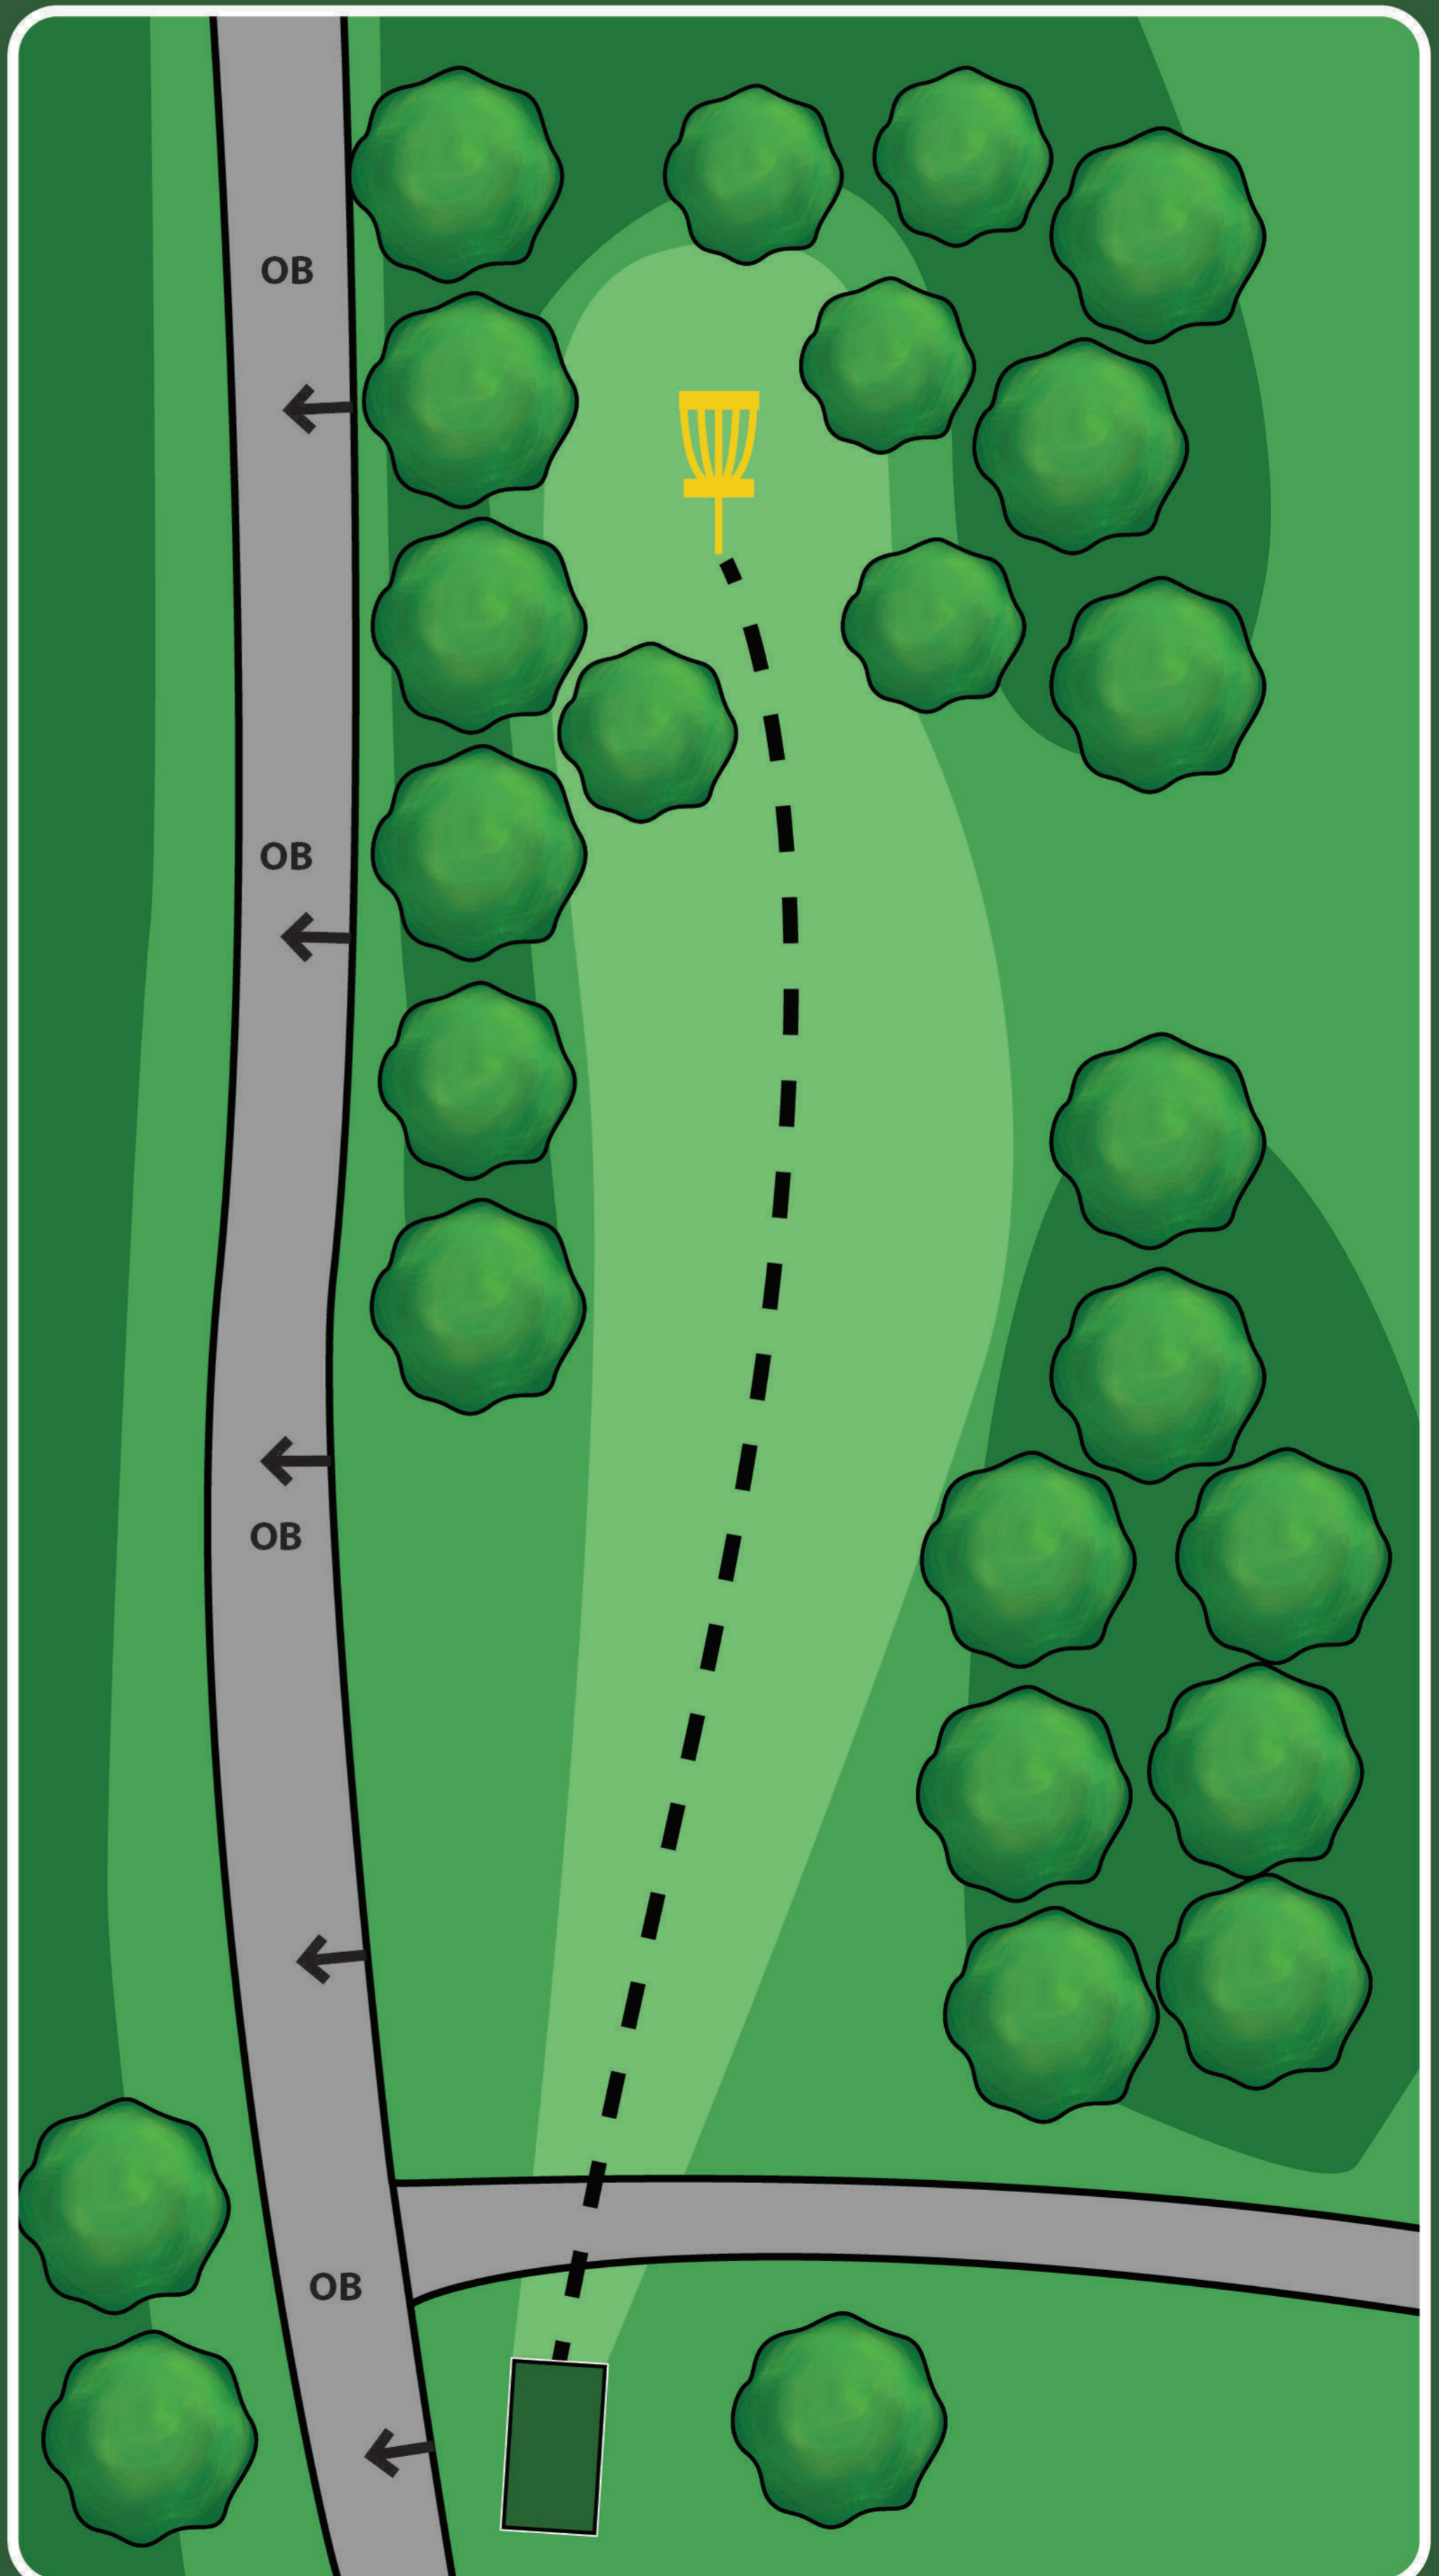

[2]

[9 HULLS BANE]

Par 3

67m +2m

Info:

OB på og over vei til venstre.

Vær obs for turgåere!

Flaktveit DiscGolfPark