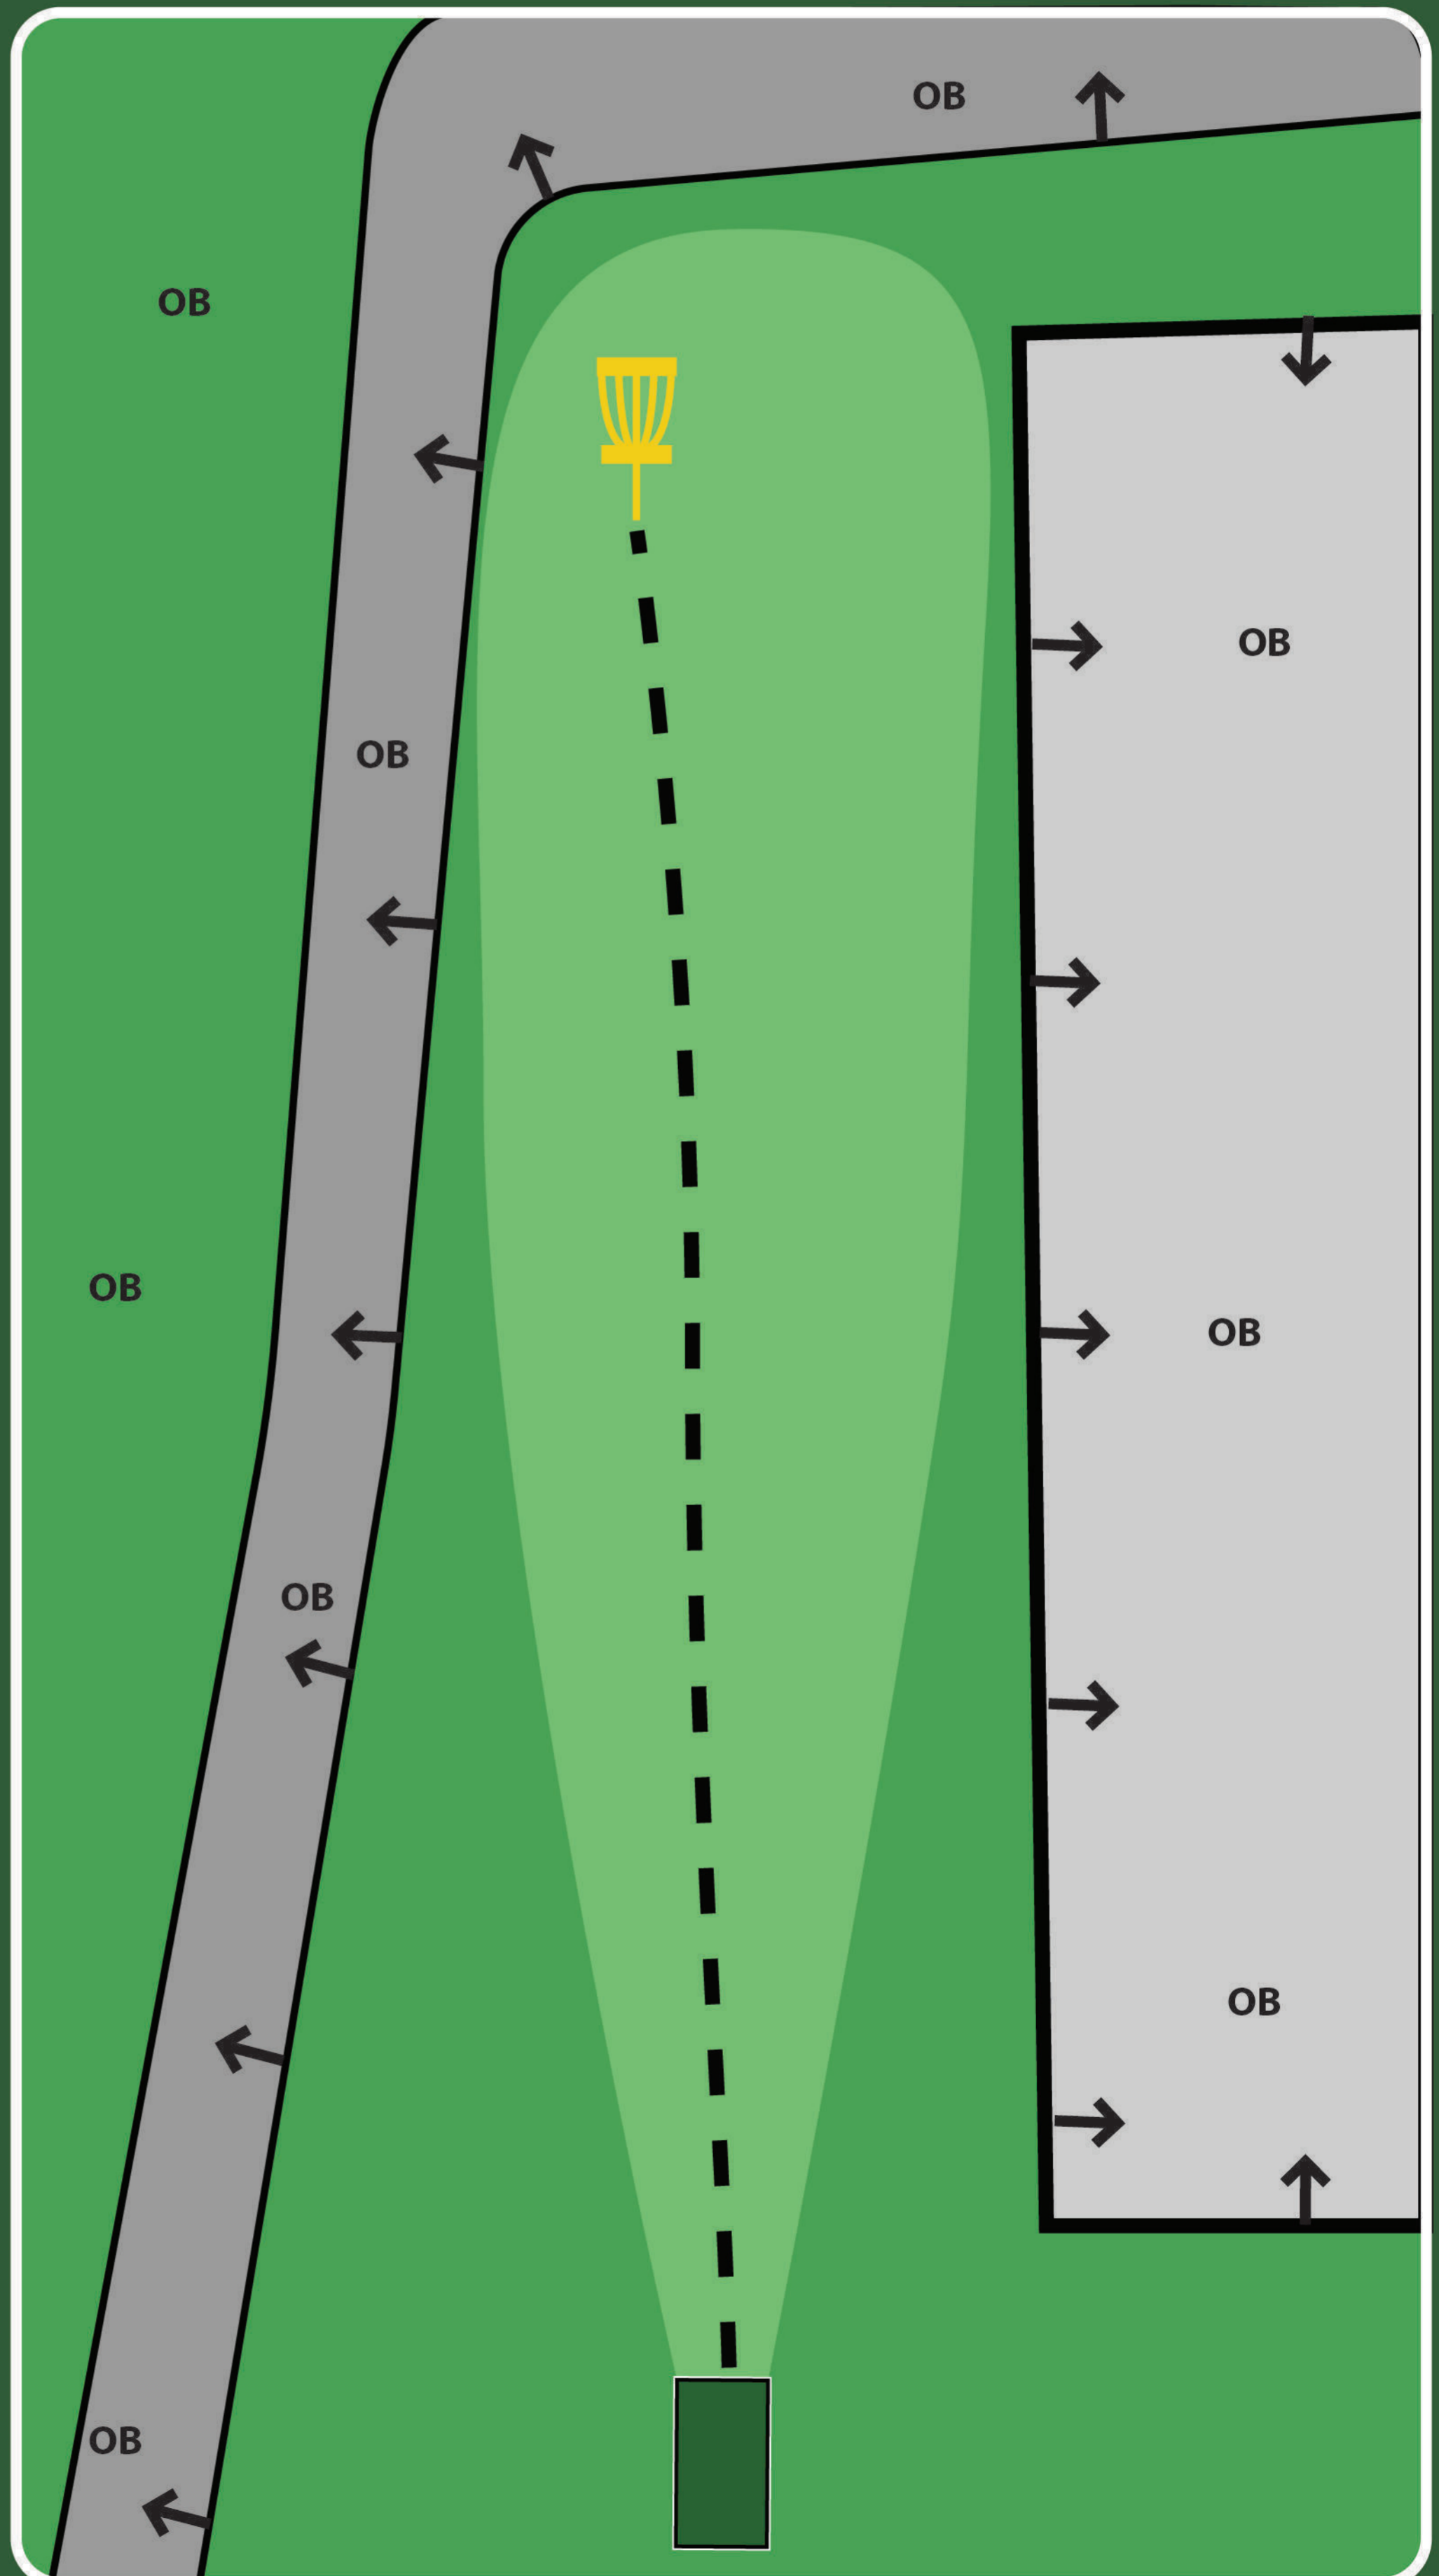

Info:

OB på og over markert OB linje. Merket med staker og tau. OB på asfalt

OB på grusbane til høyre.

Vær obs for turgåere!