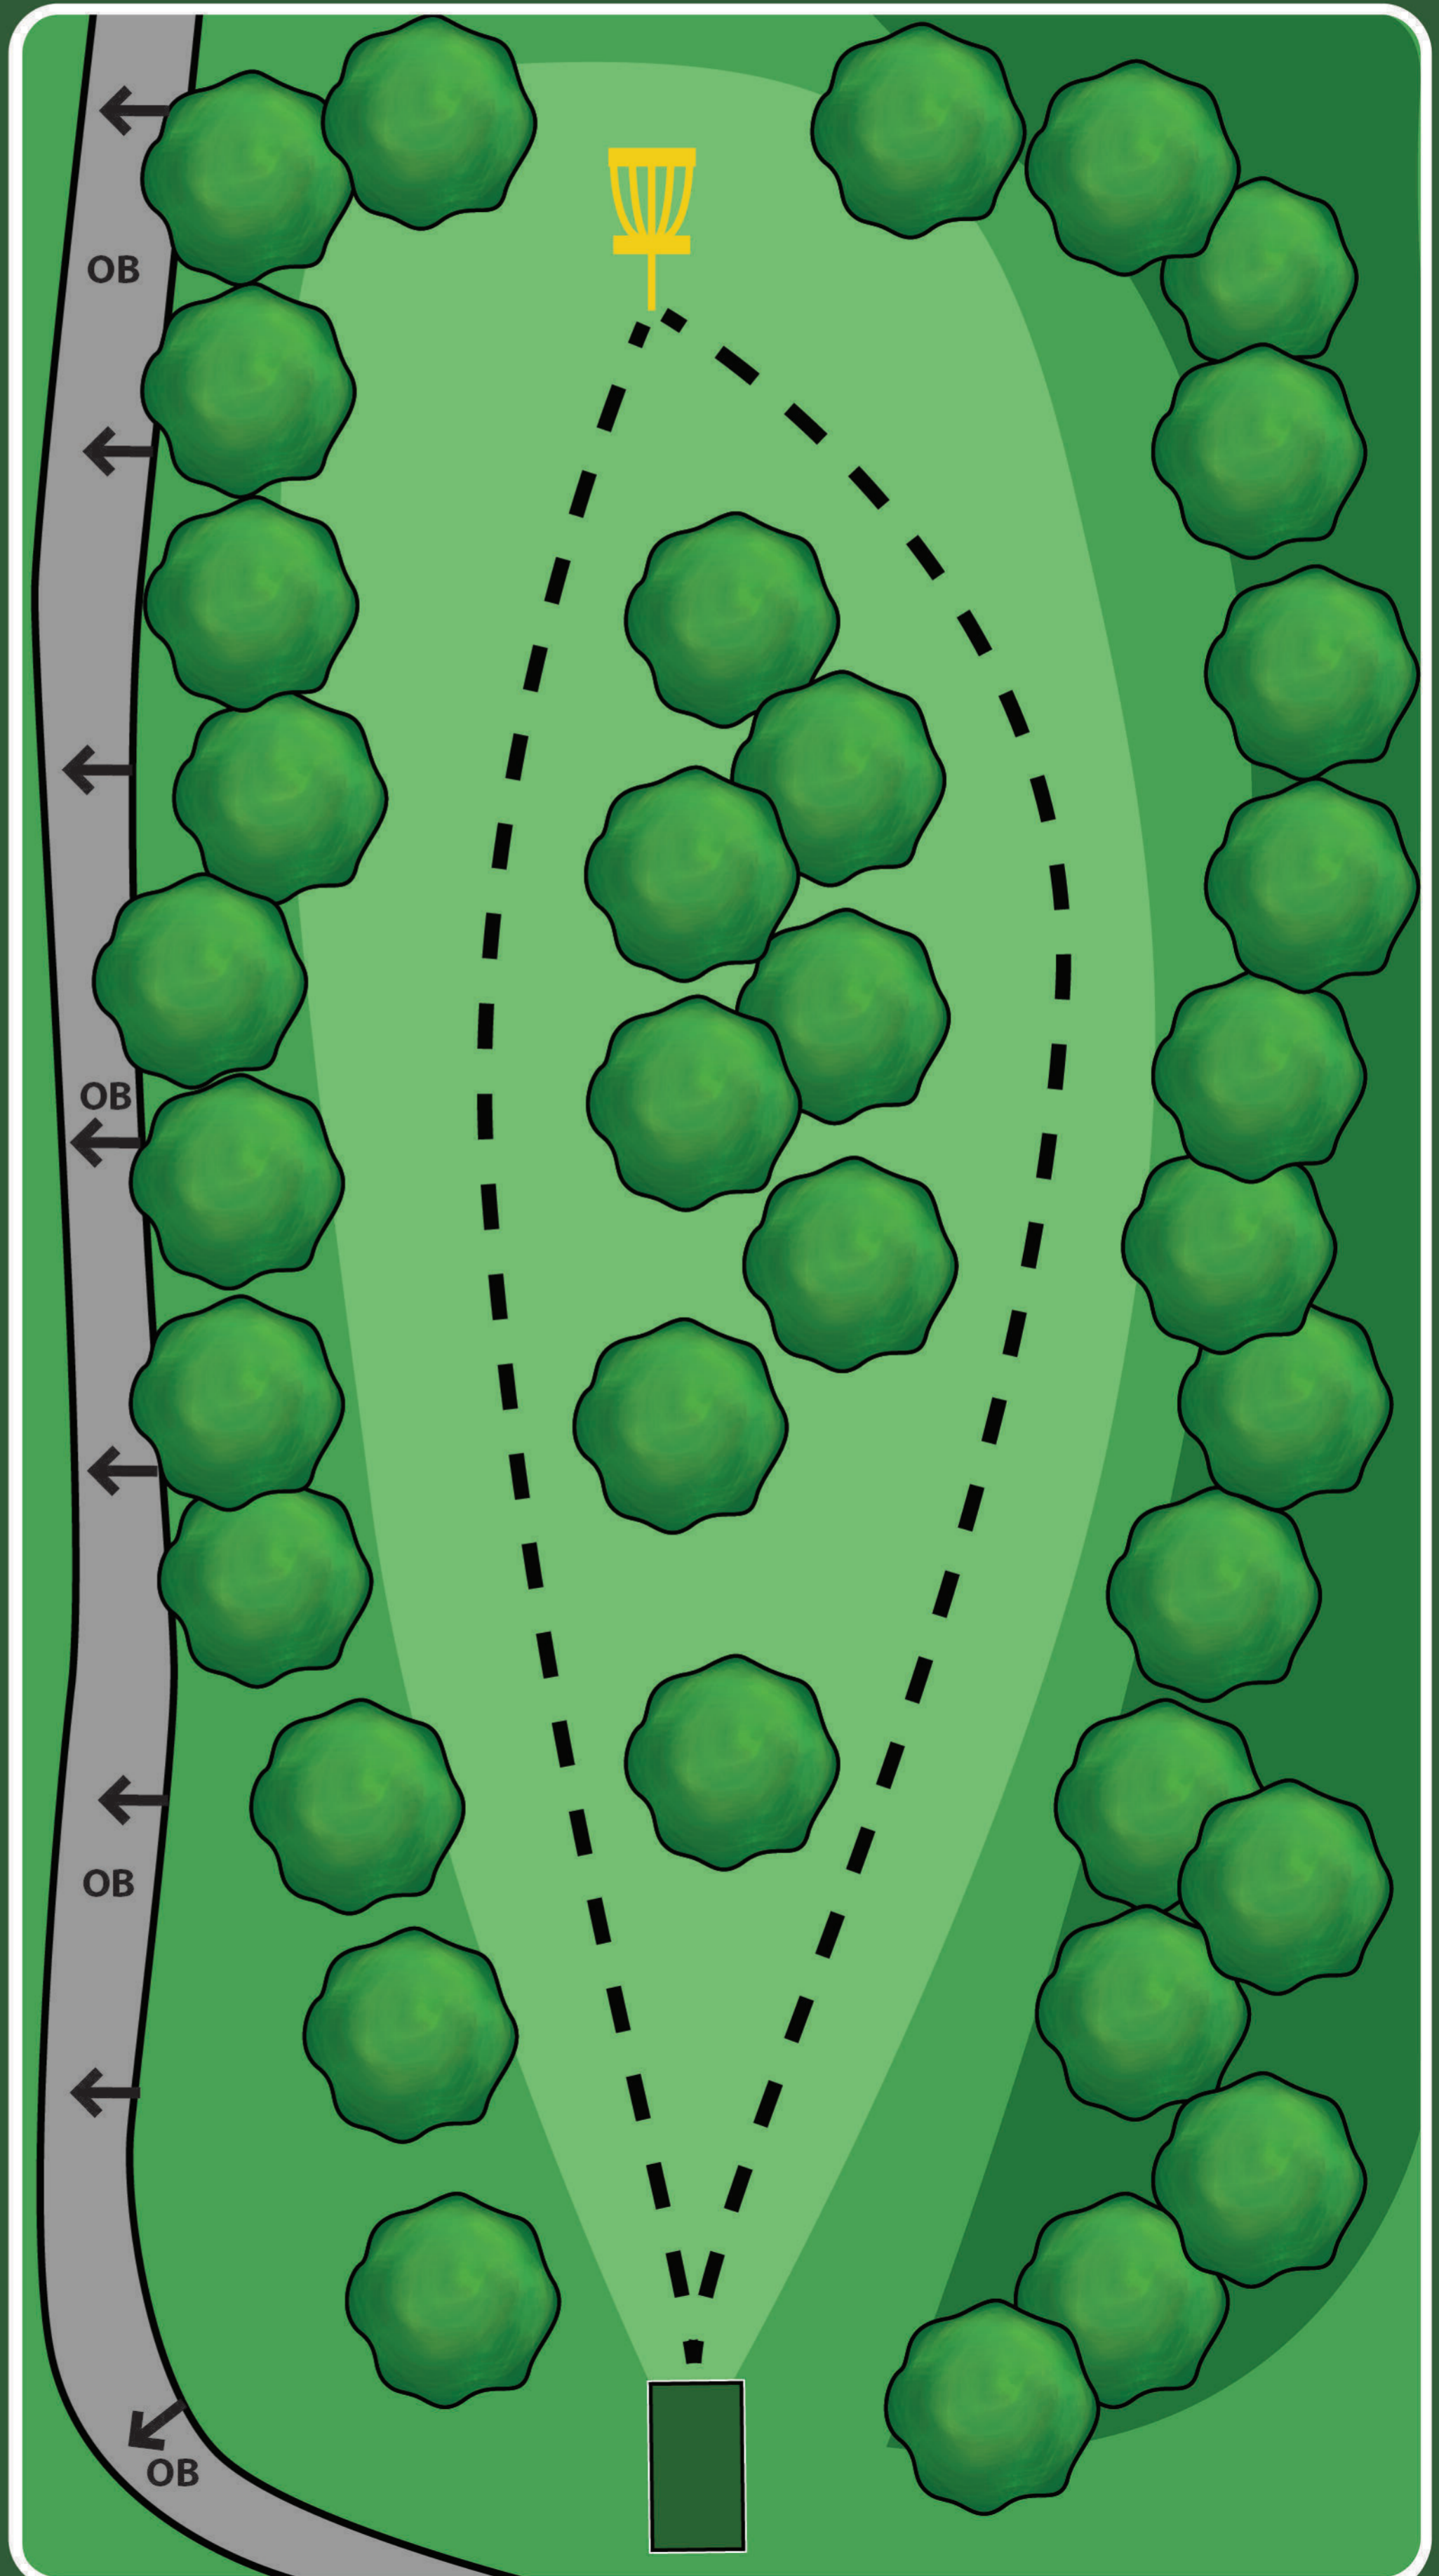

Info:

OB på og over vei til venstre og bak kurv.

Vær obs for turgåere!