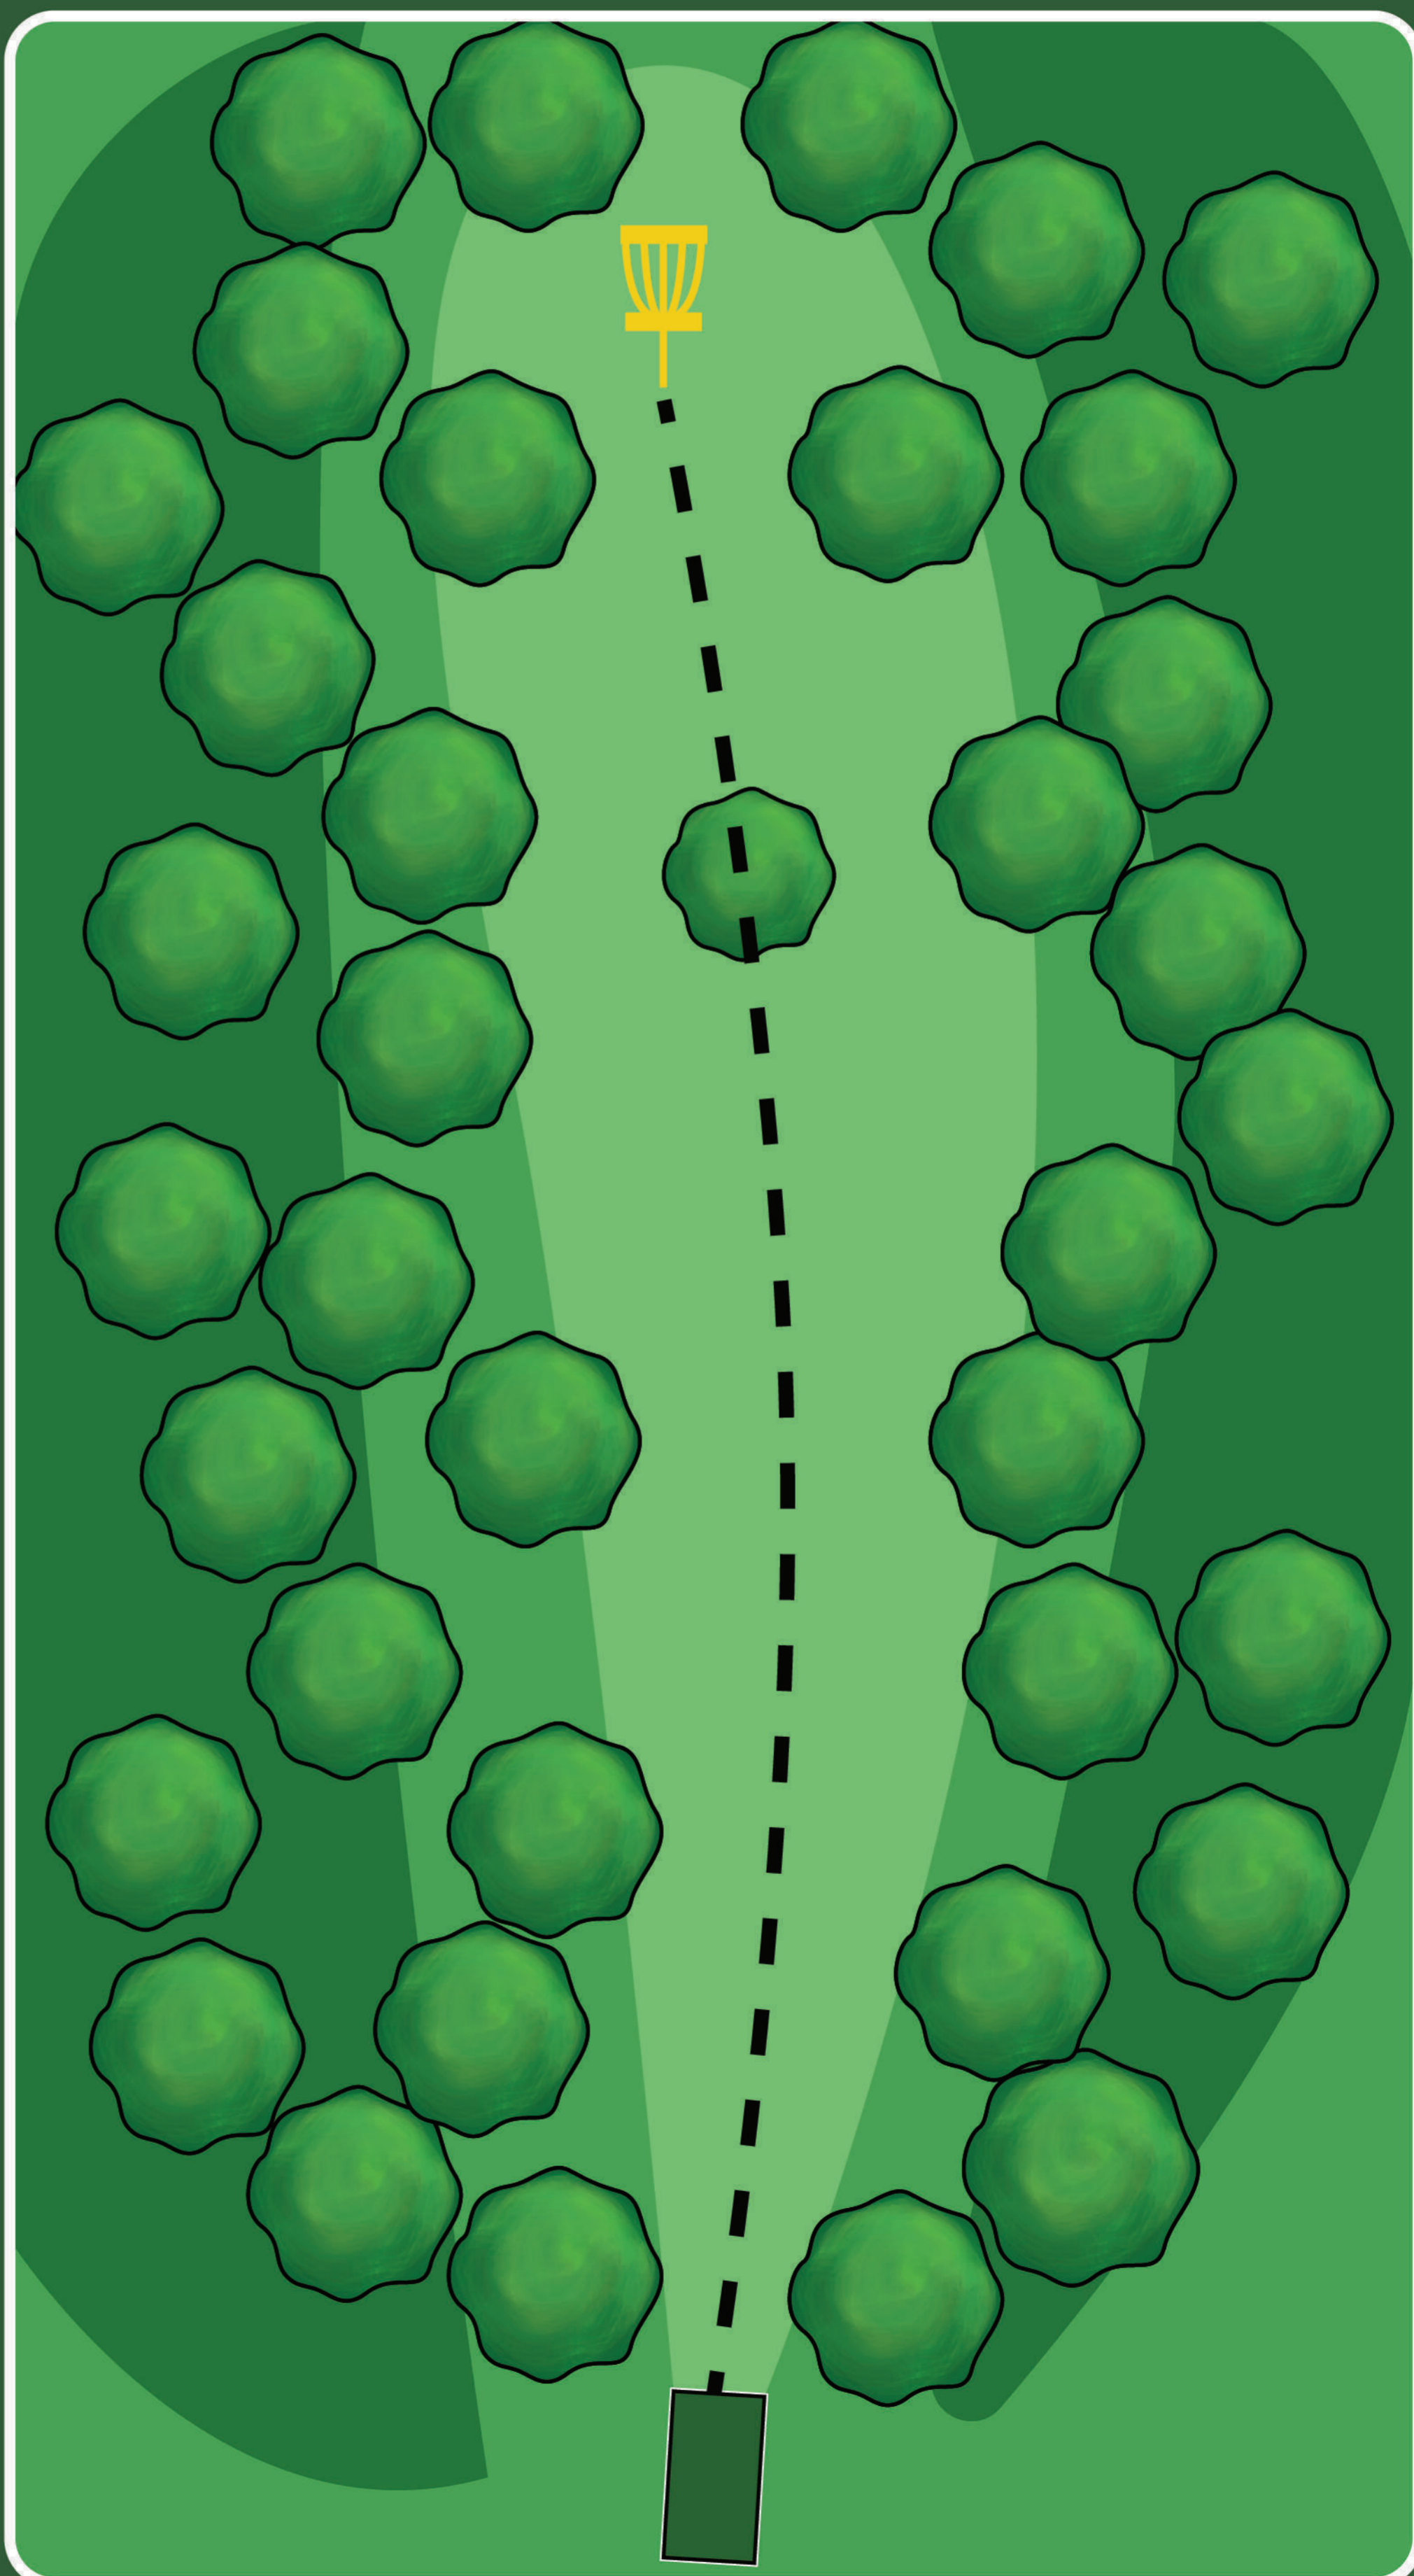

Flaktveit DiscGolfPark

HJORTETRÅKKET

2

Par 3

87m

+9m

Info:

Vær obs for turgåere!