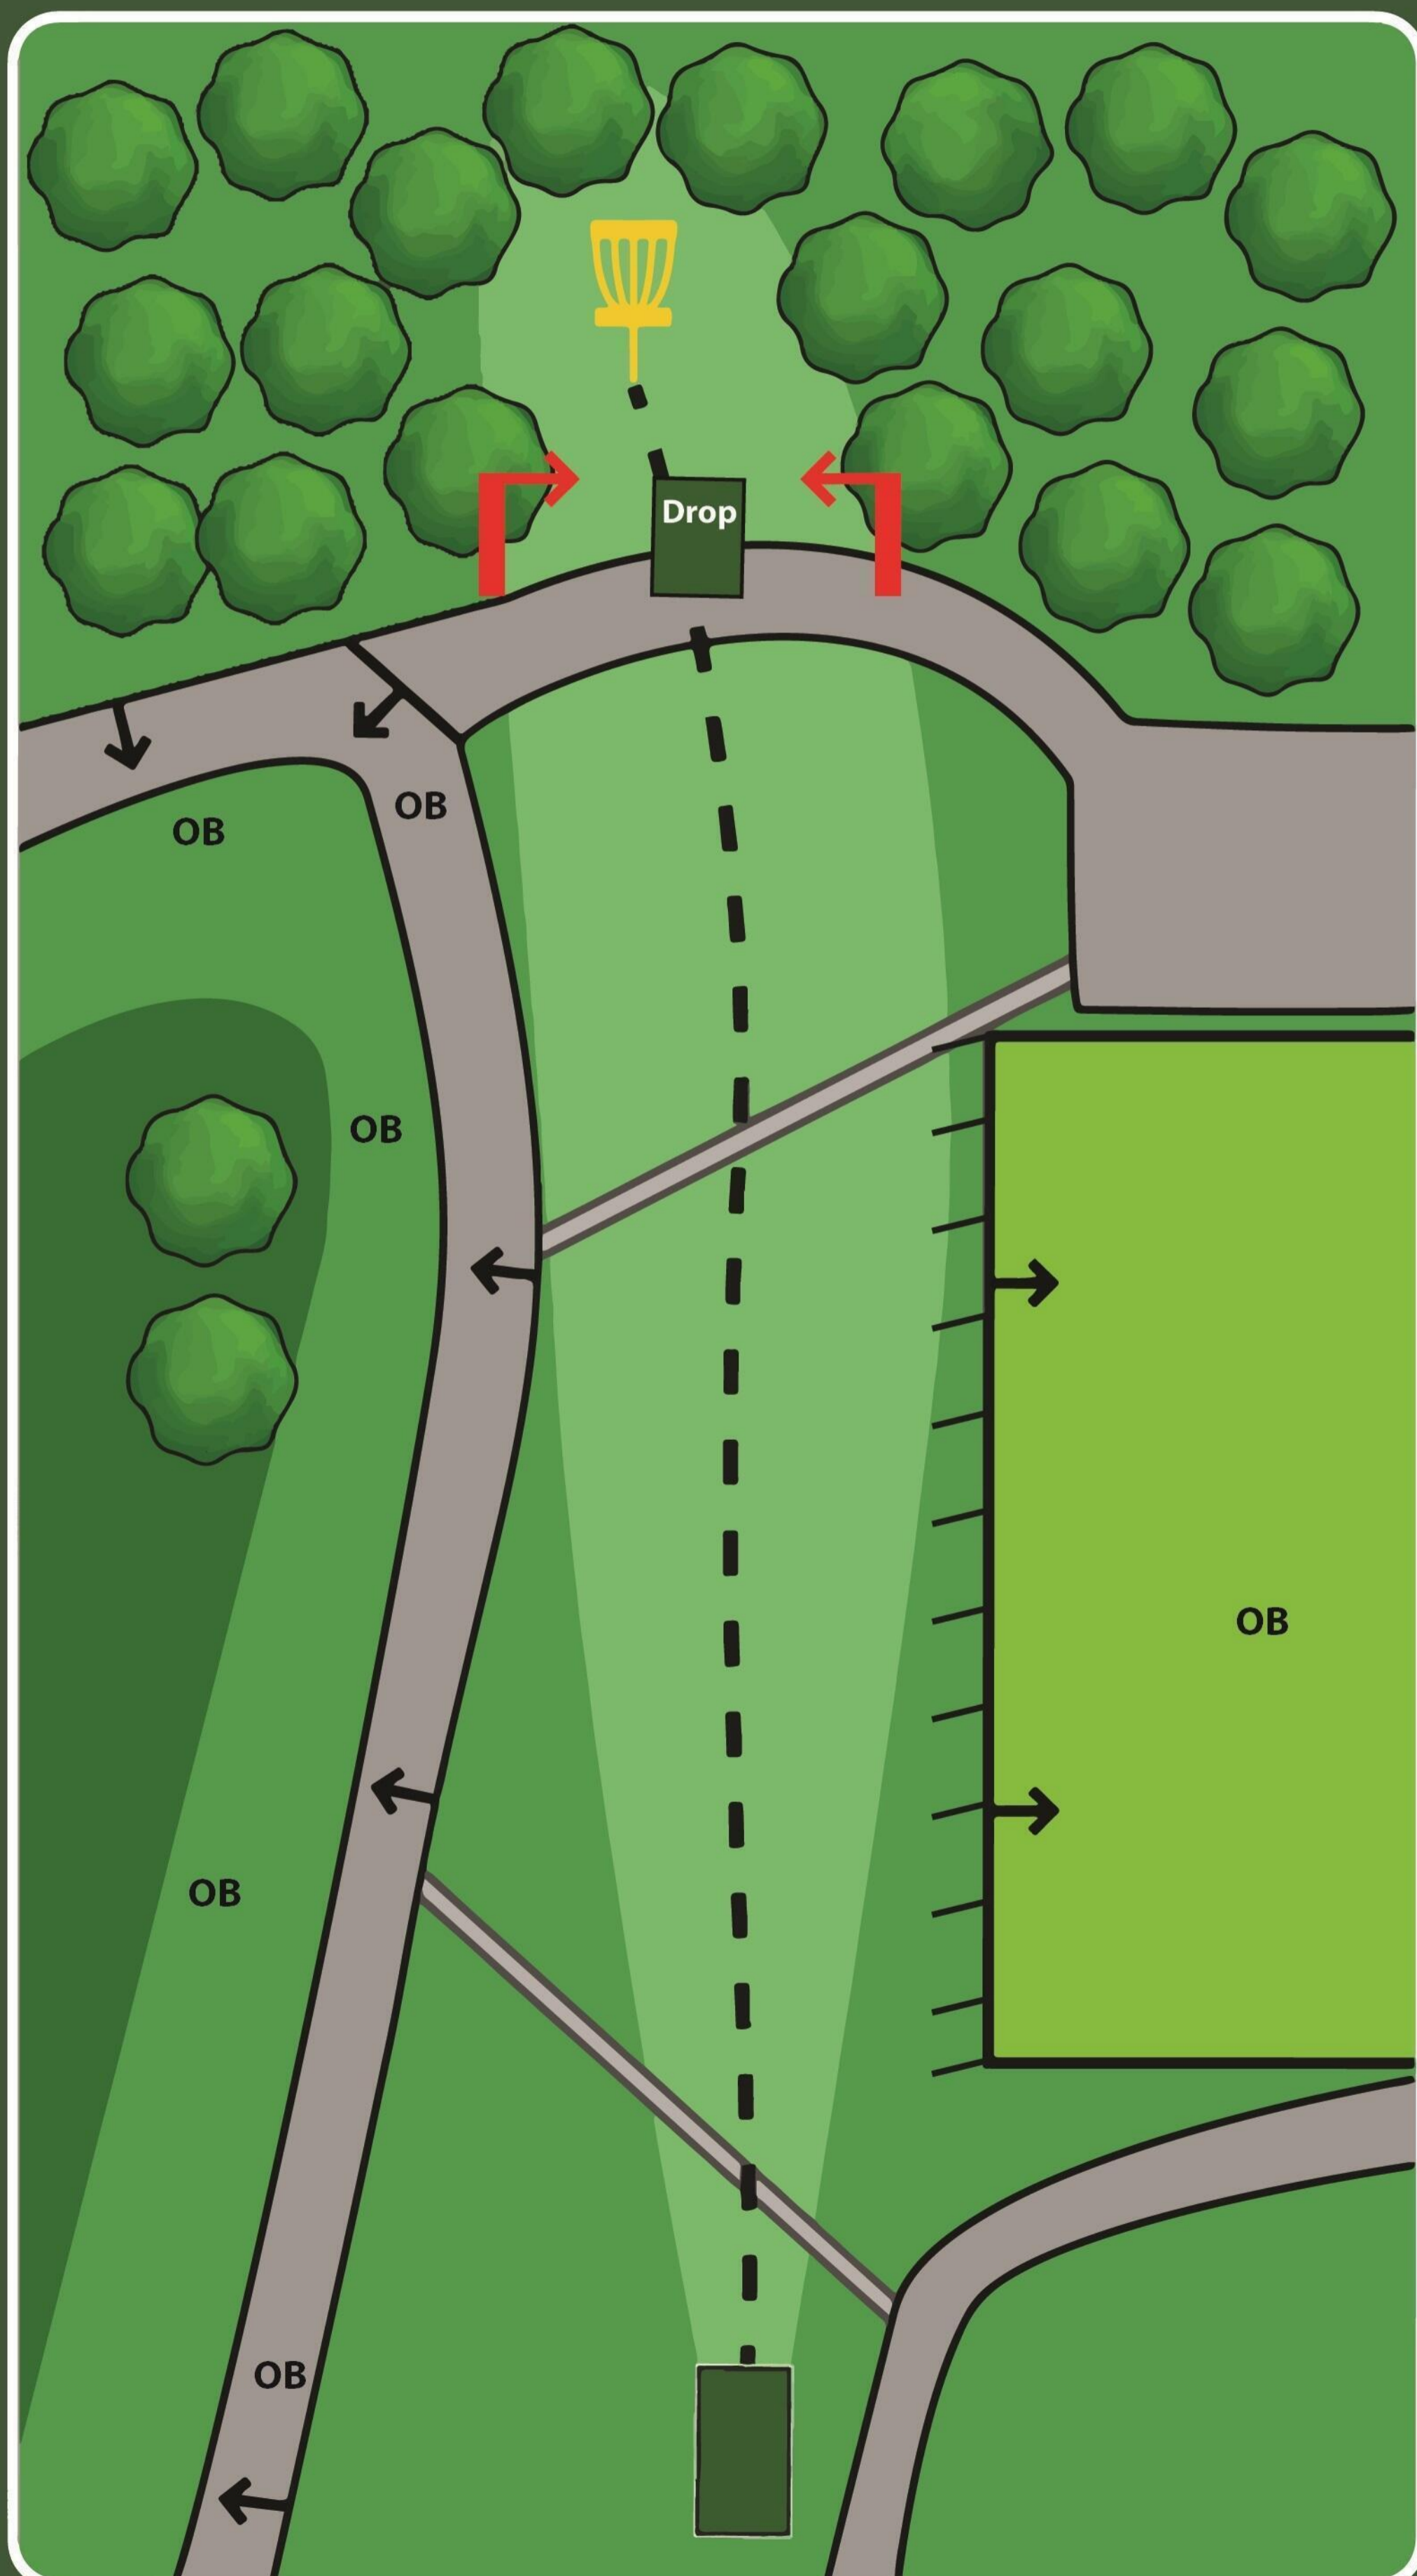

Info:

OB på og over markert OB linje.
Nye OB staker gjelder

OB på fotballbane til høyre.
Dersom disken lander under
gjerdestolpene ved
fotballbane kan en gå 1m ut
fra stolpe (relief).

Dobbeltmando mellom
markerte trær. Gå til dropp
ved bom.

Vær obs på turgåere!