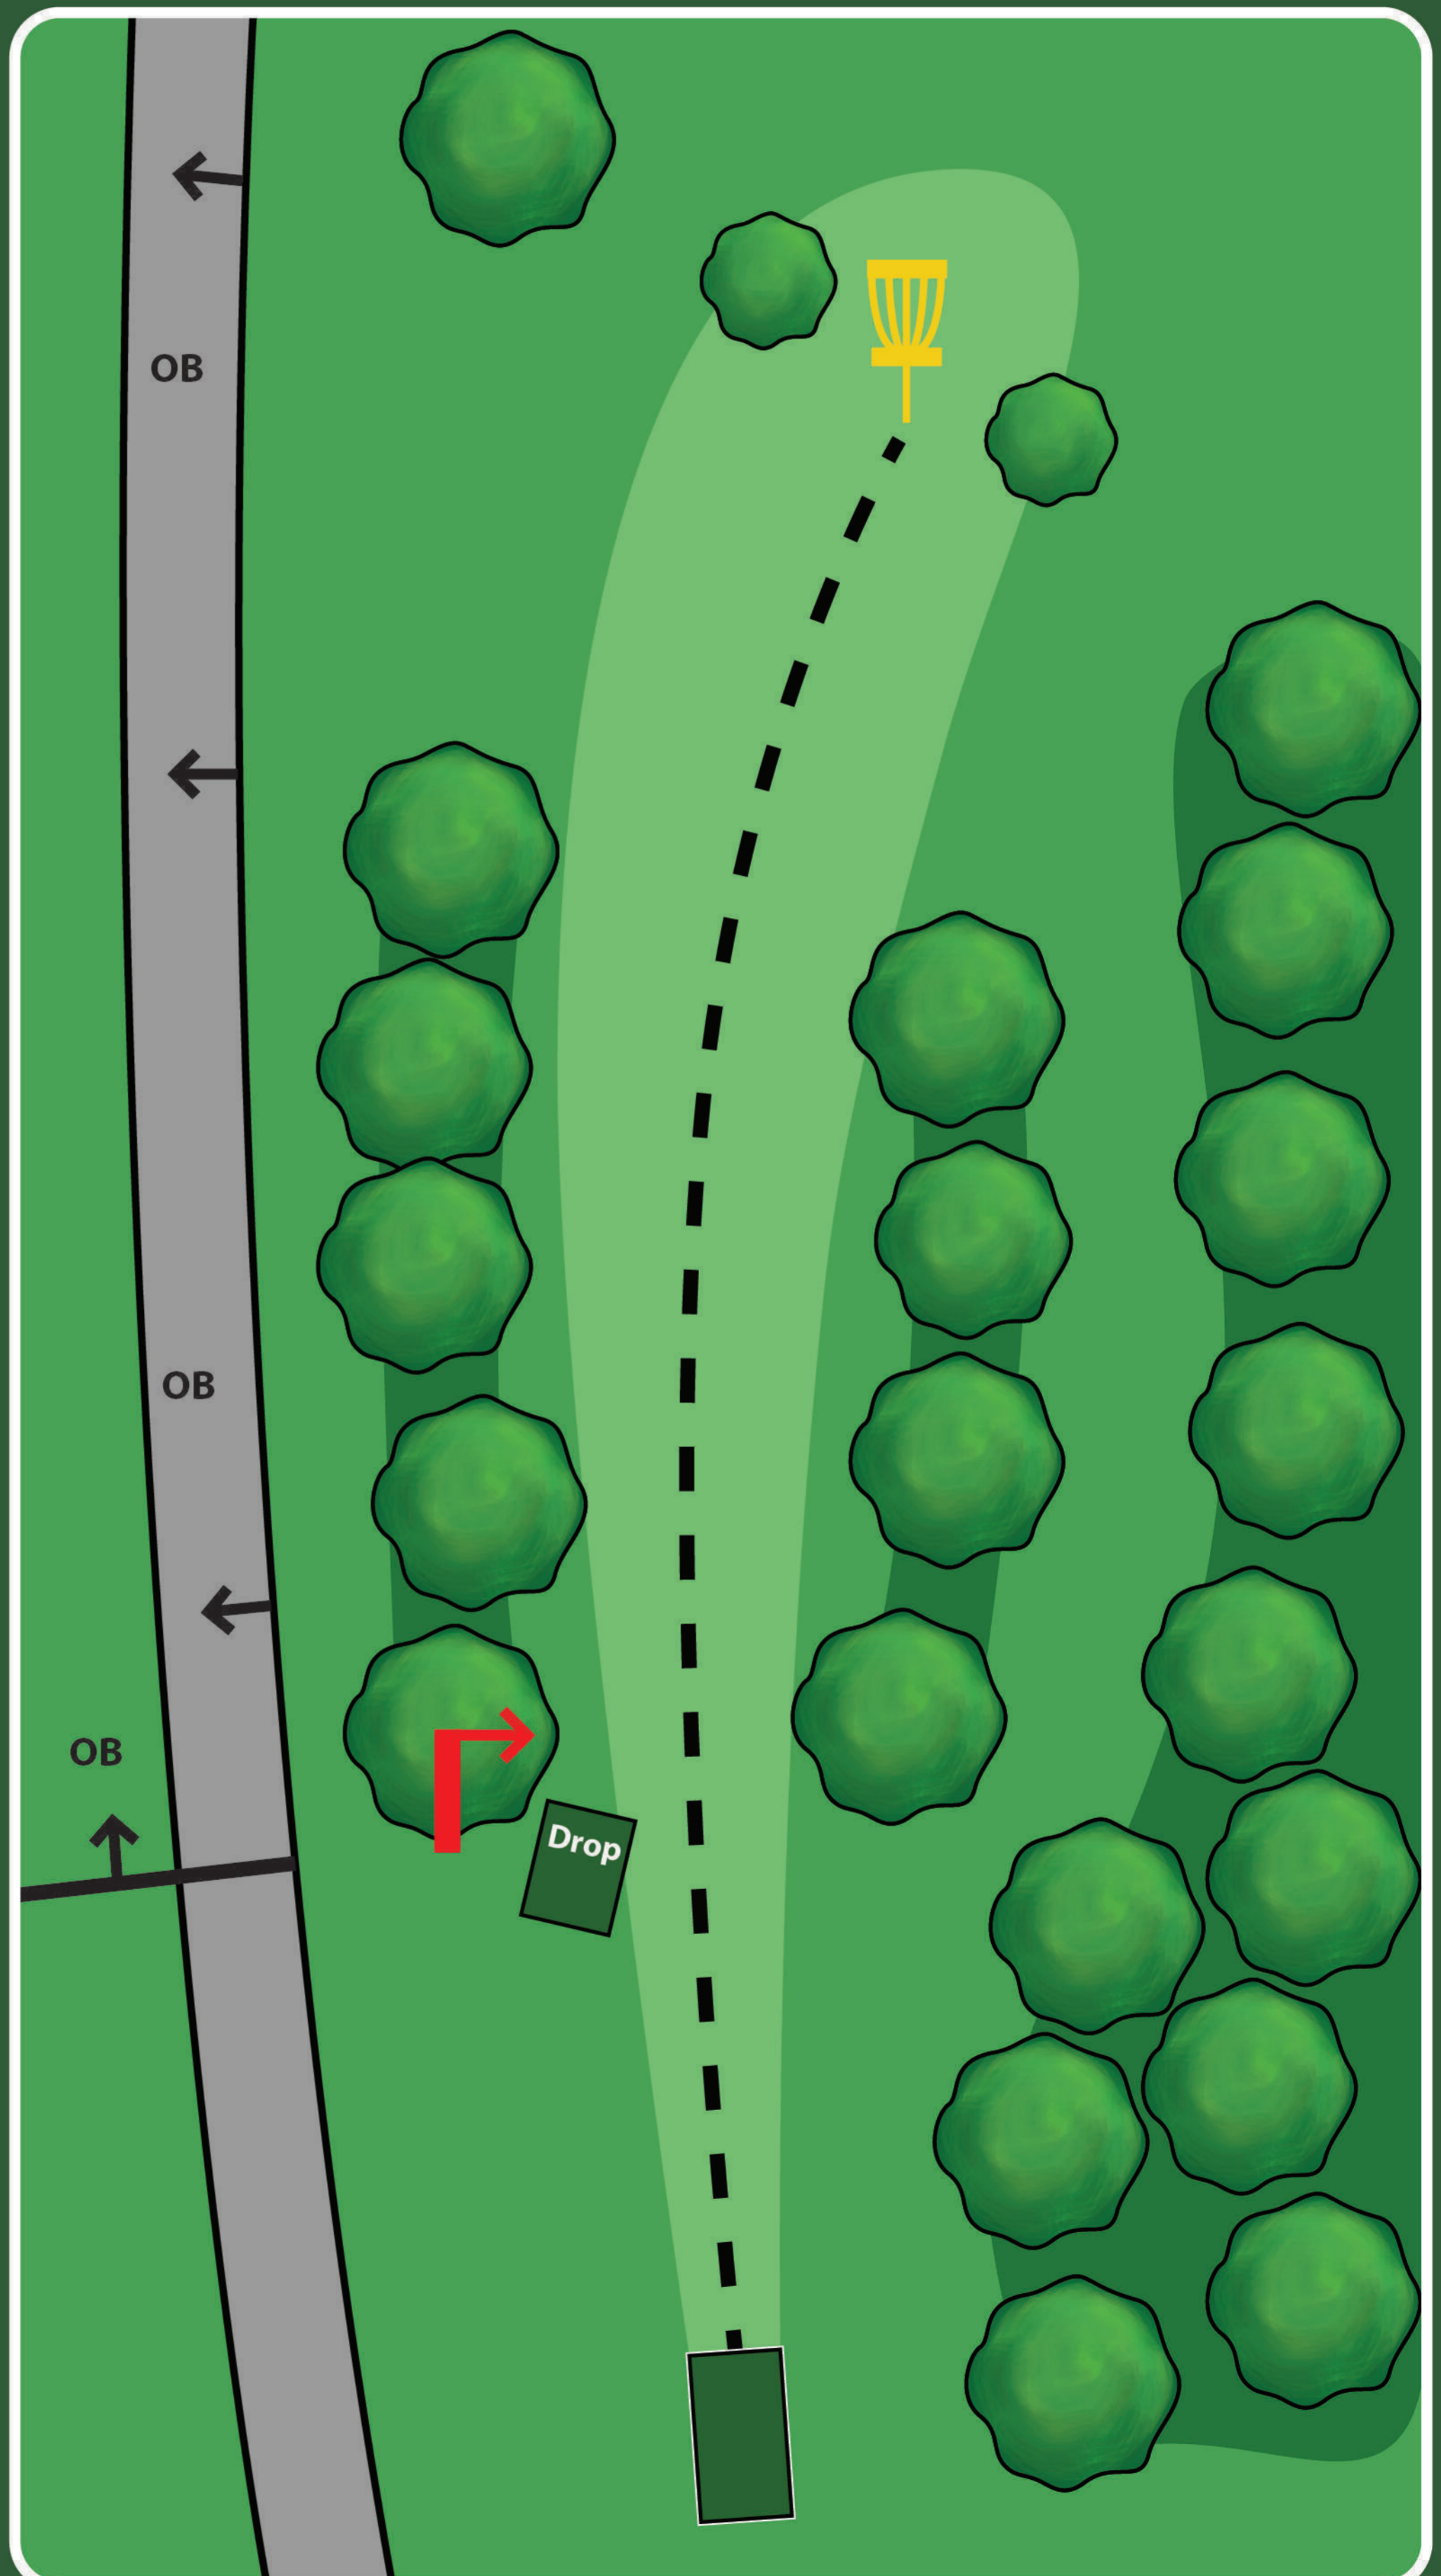

Info:

Mando på høyre side av markert tre.

Gå til drop ved bom.

OB på og over vei til venstre etter mando.

Vær obs for turgåere!