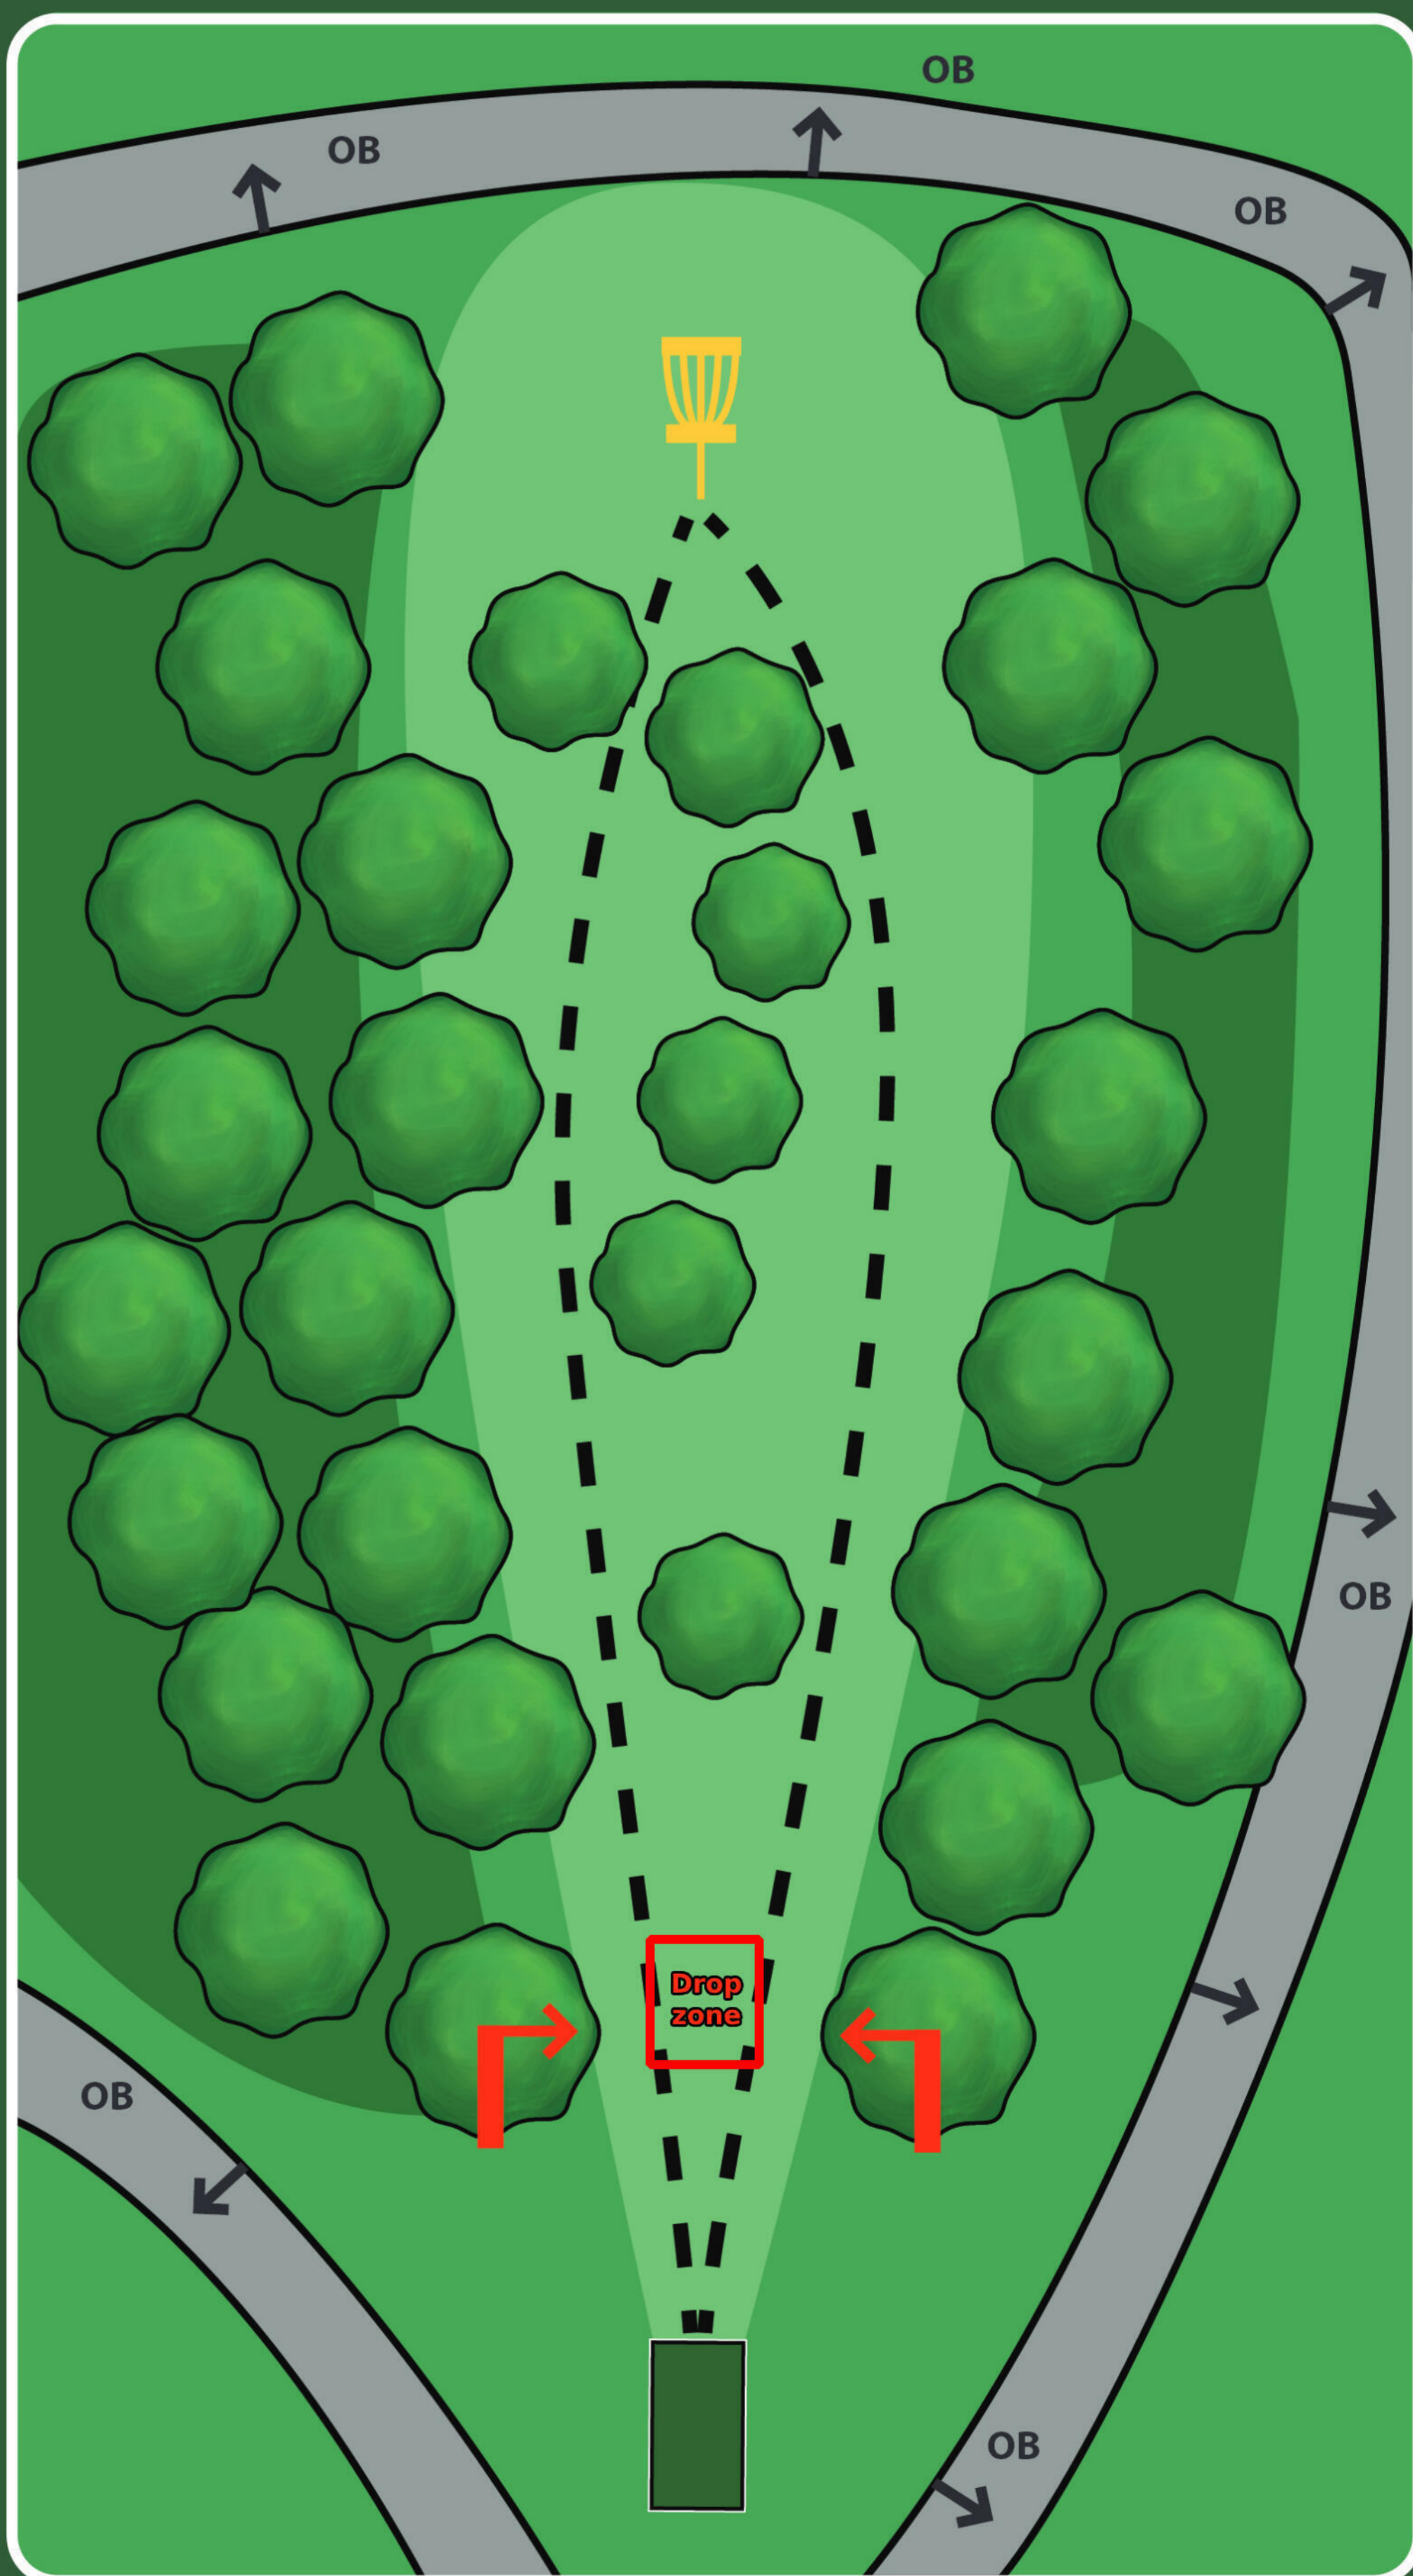

Info:

Dobbelmando mellom markerte trær.

Ved bom på mando, gå til drop zone.

OB på og over vei til venstre, høyre og bak kurv.

Vær obs for turgåere!