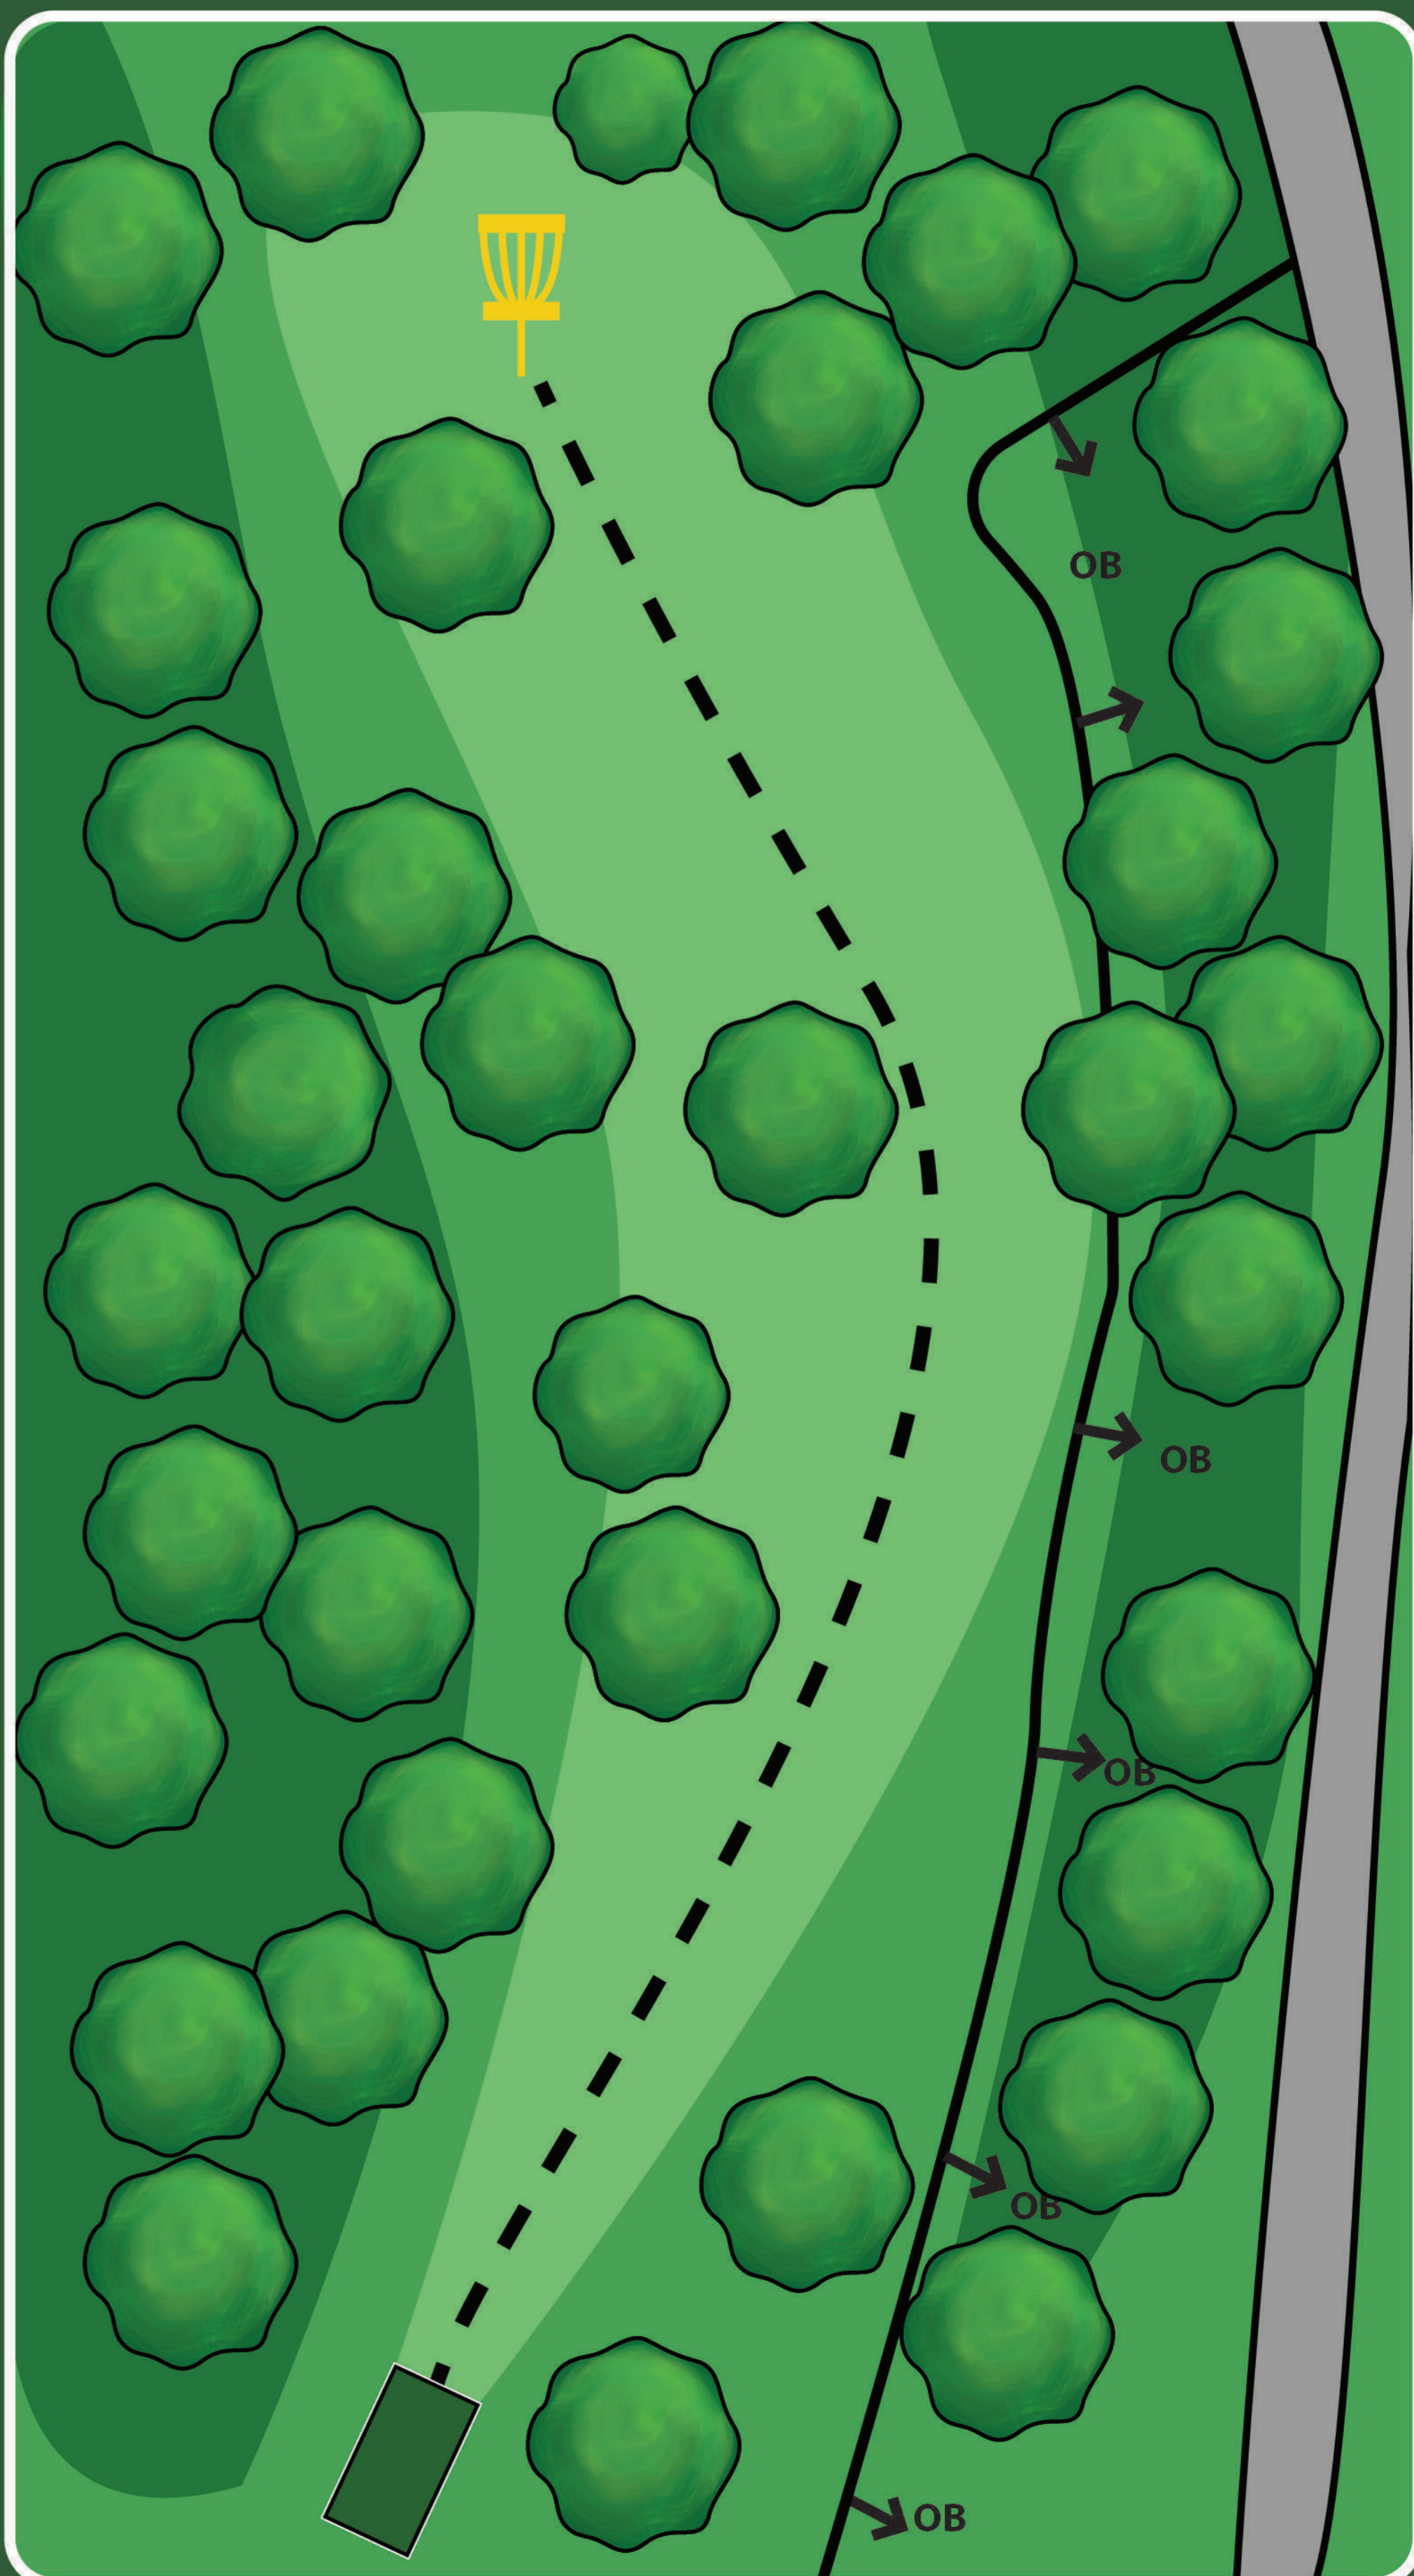

Info:

OB på og over stokker på høyre side.

Vær obs for turgåere!

Flaktveit DiscGolfPark

LAURITSEN-ALLÈ

4

Par 4

128m