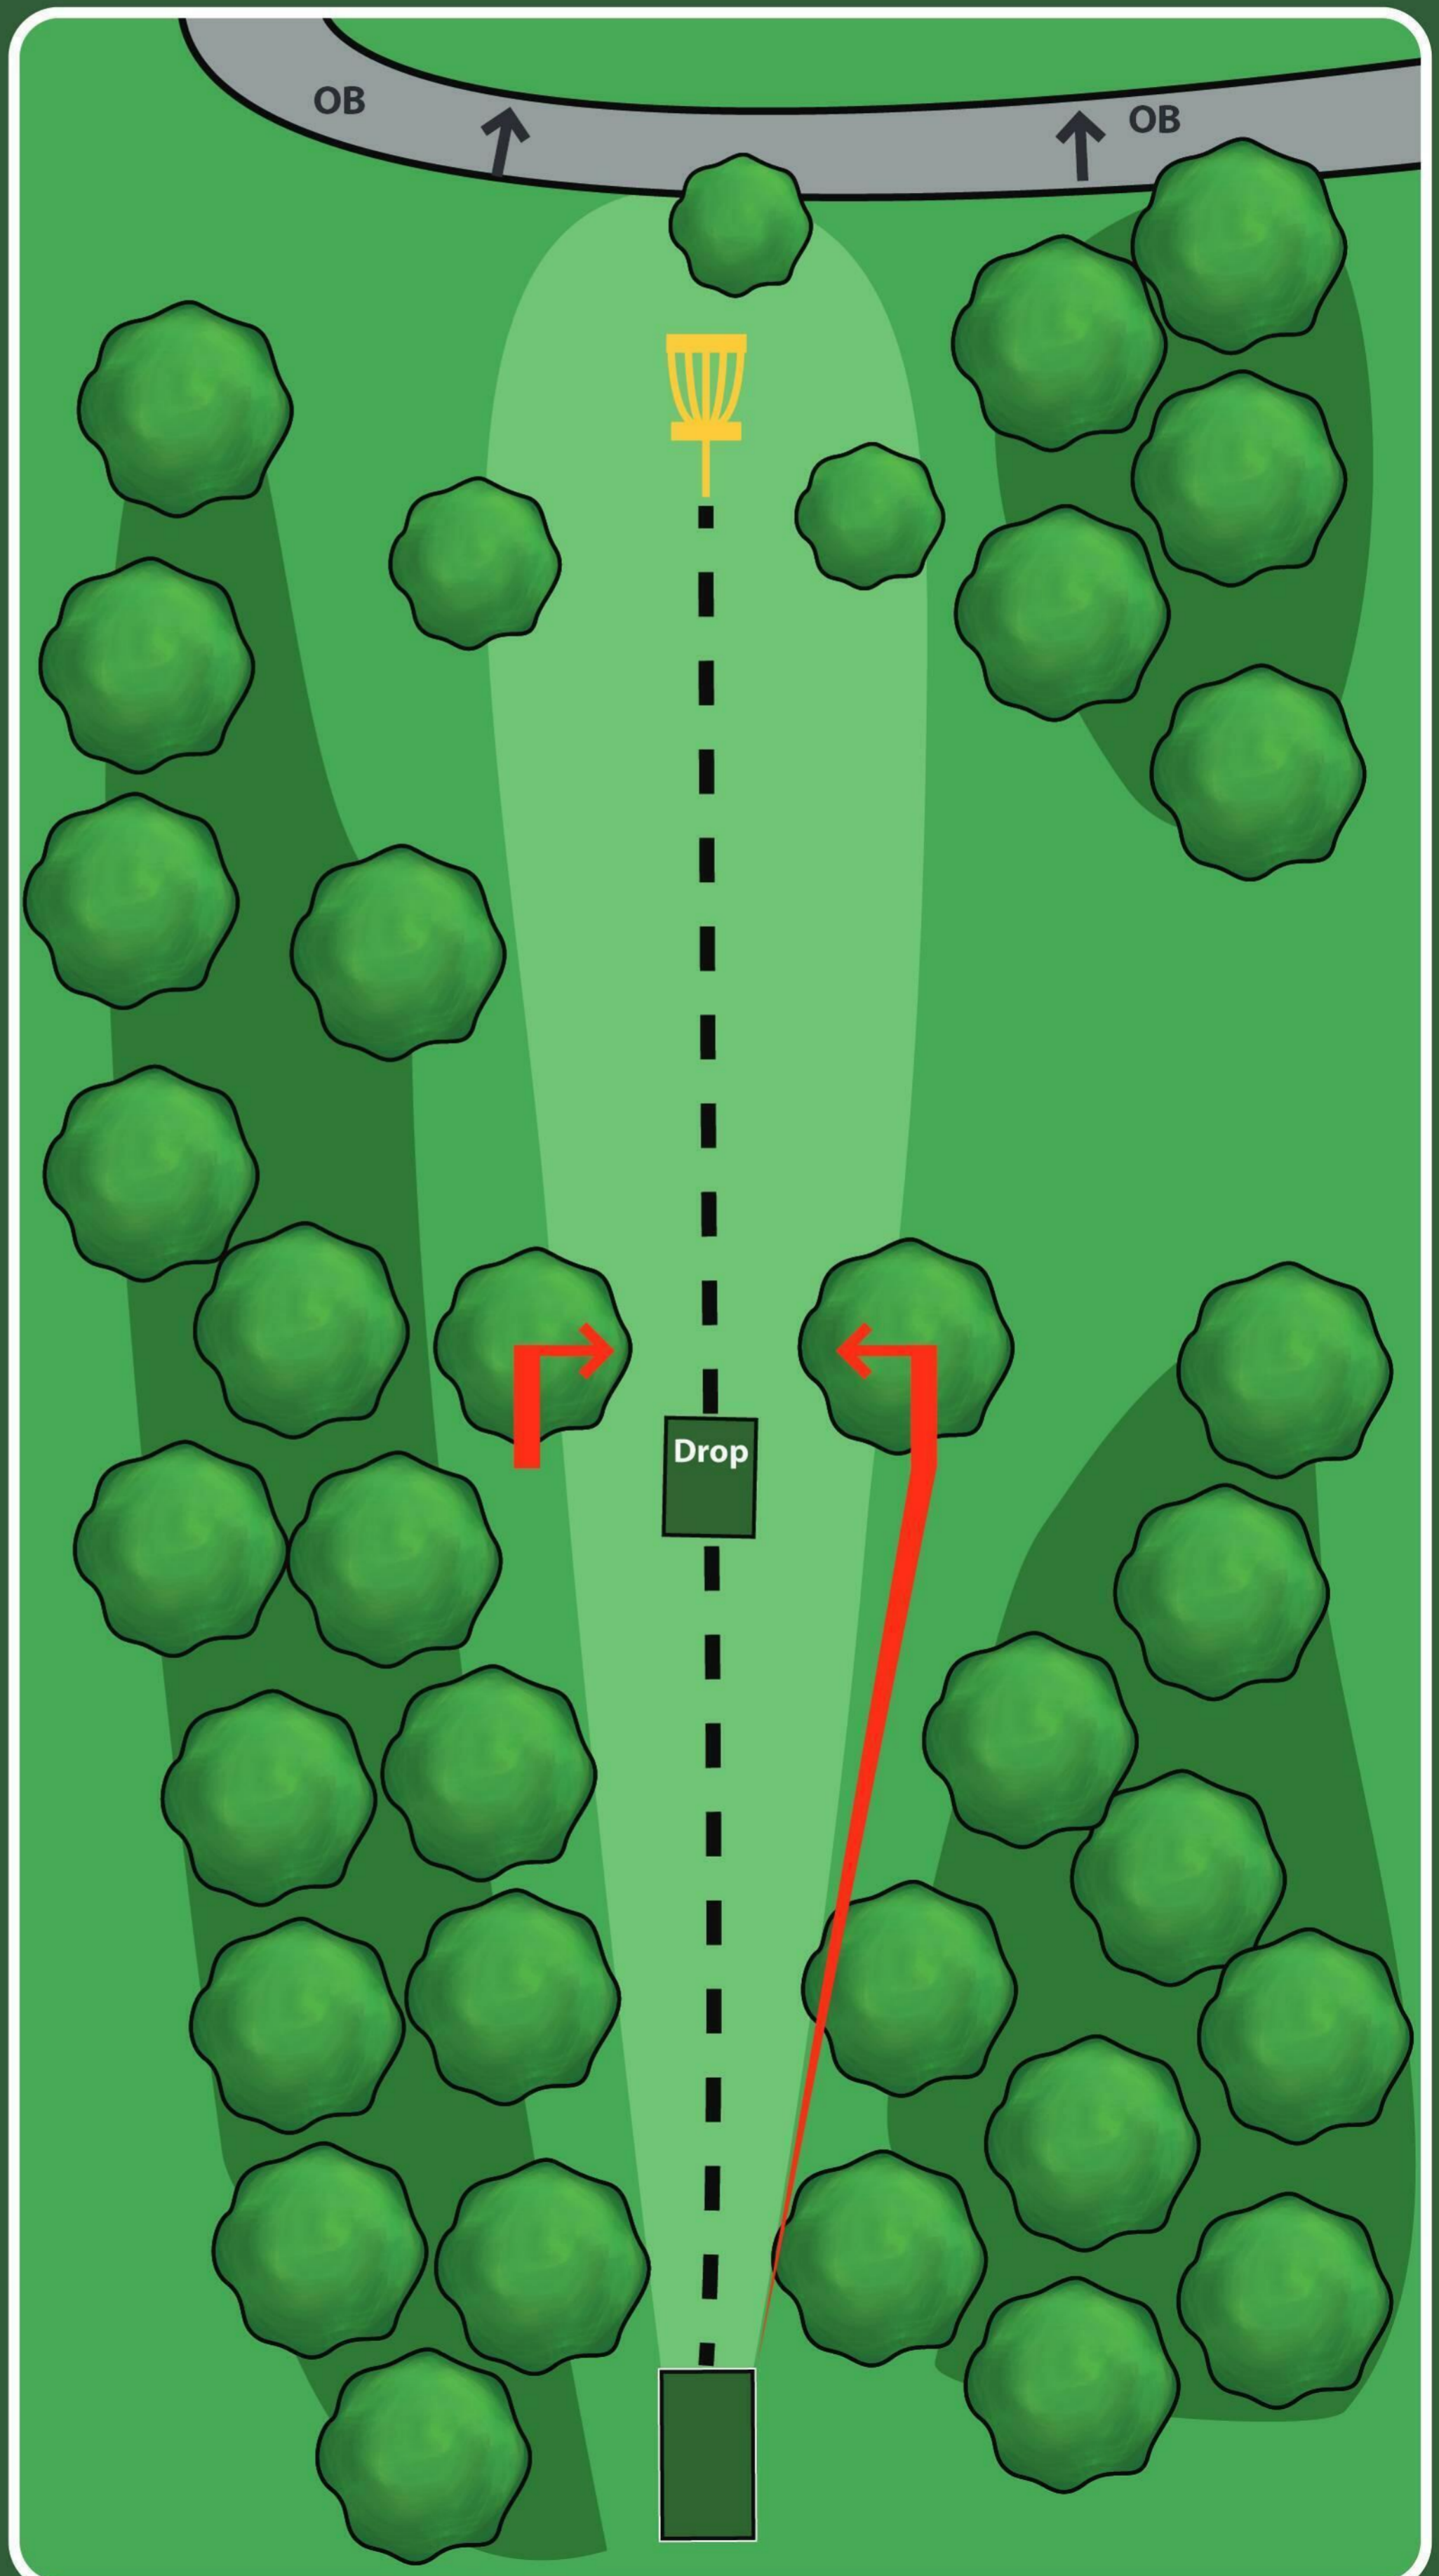

Info:

Dobbeltmando mellom markerte trær.

Ved bom på mando eller ved OB før mando, gå til drop zone

OB på og over vei bak kurv.

Vær obs for turgåere!