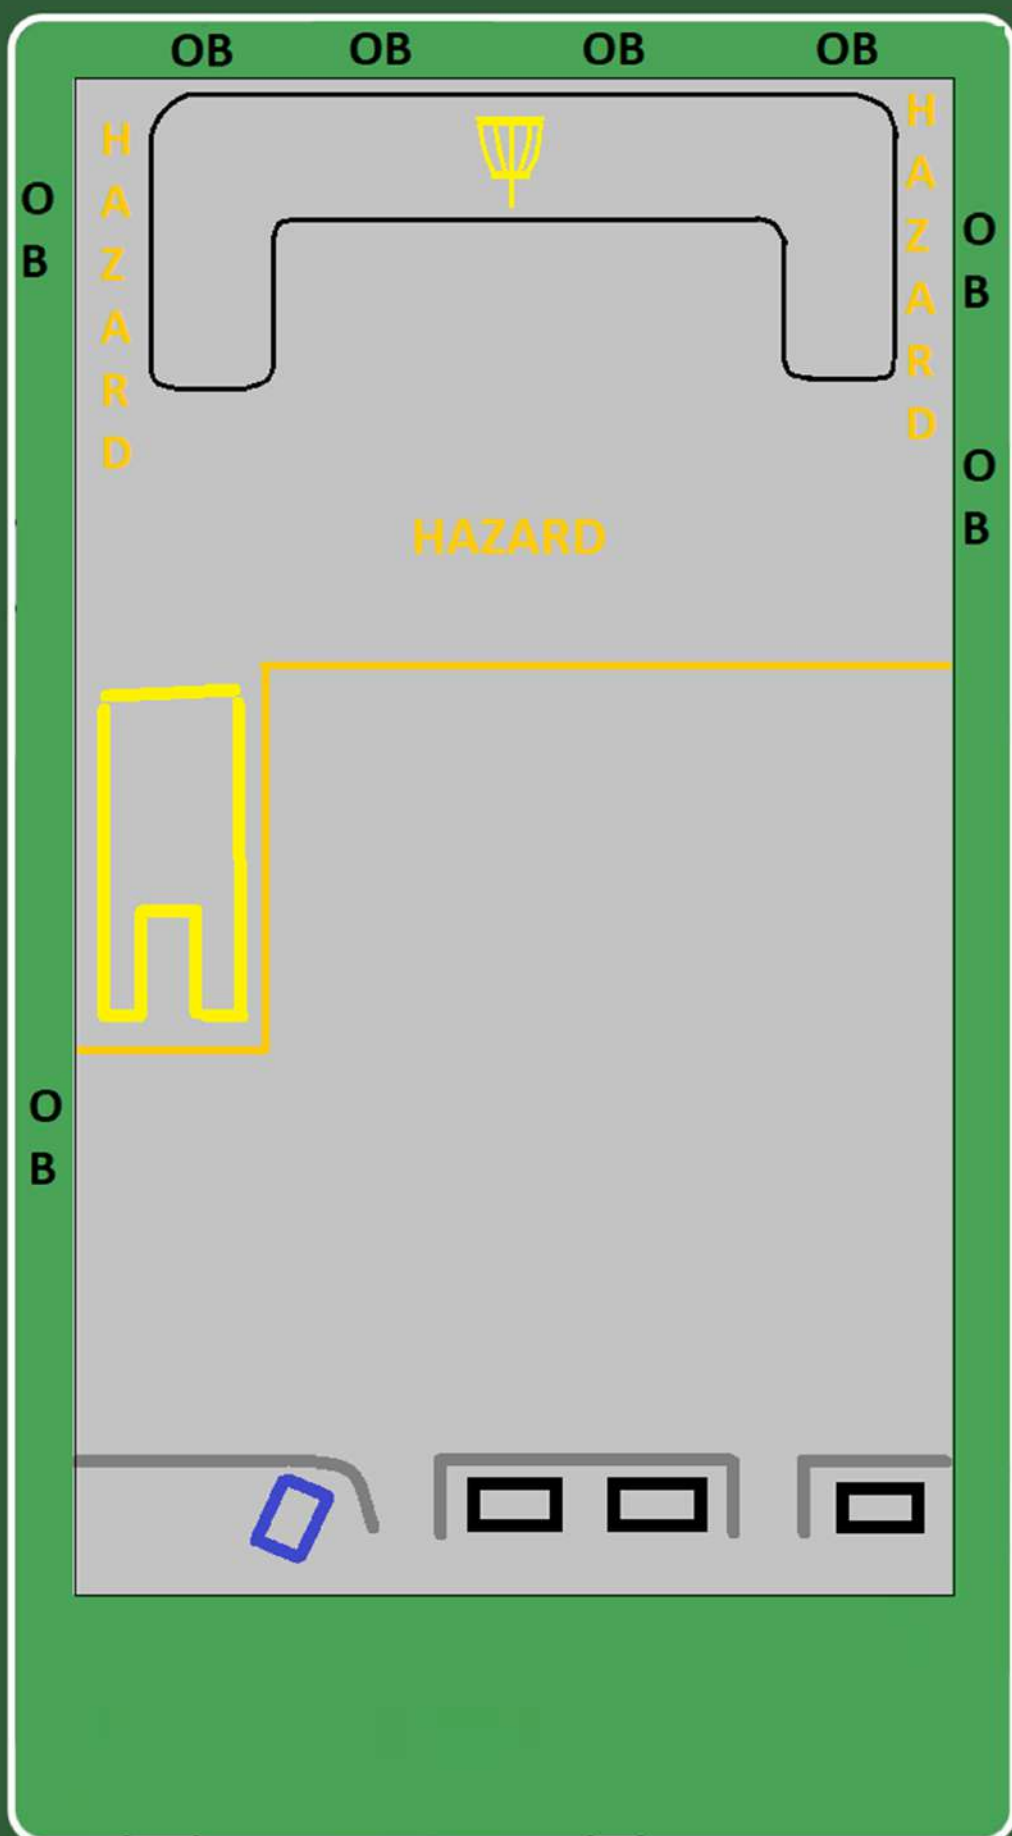

105m

-2m

Info:

OB utenfor grusbanen.
Hazard etter markert
linje midt på banen,
god sone før dette.
Mange turgåere, ikke
kast om det er folk på
grusbanen!!

Flaktveit DiscGolfPark

FORTAUSKANTEN

10

Par 3