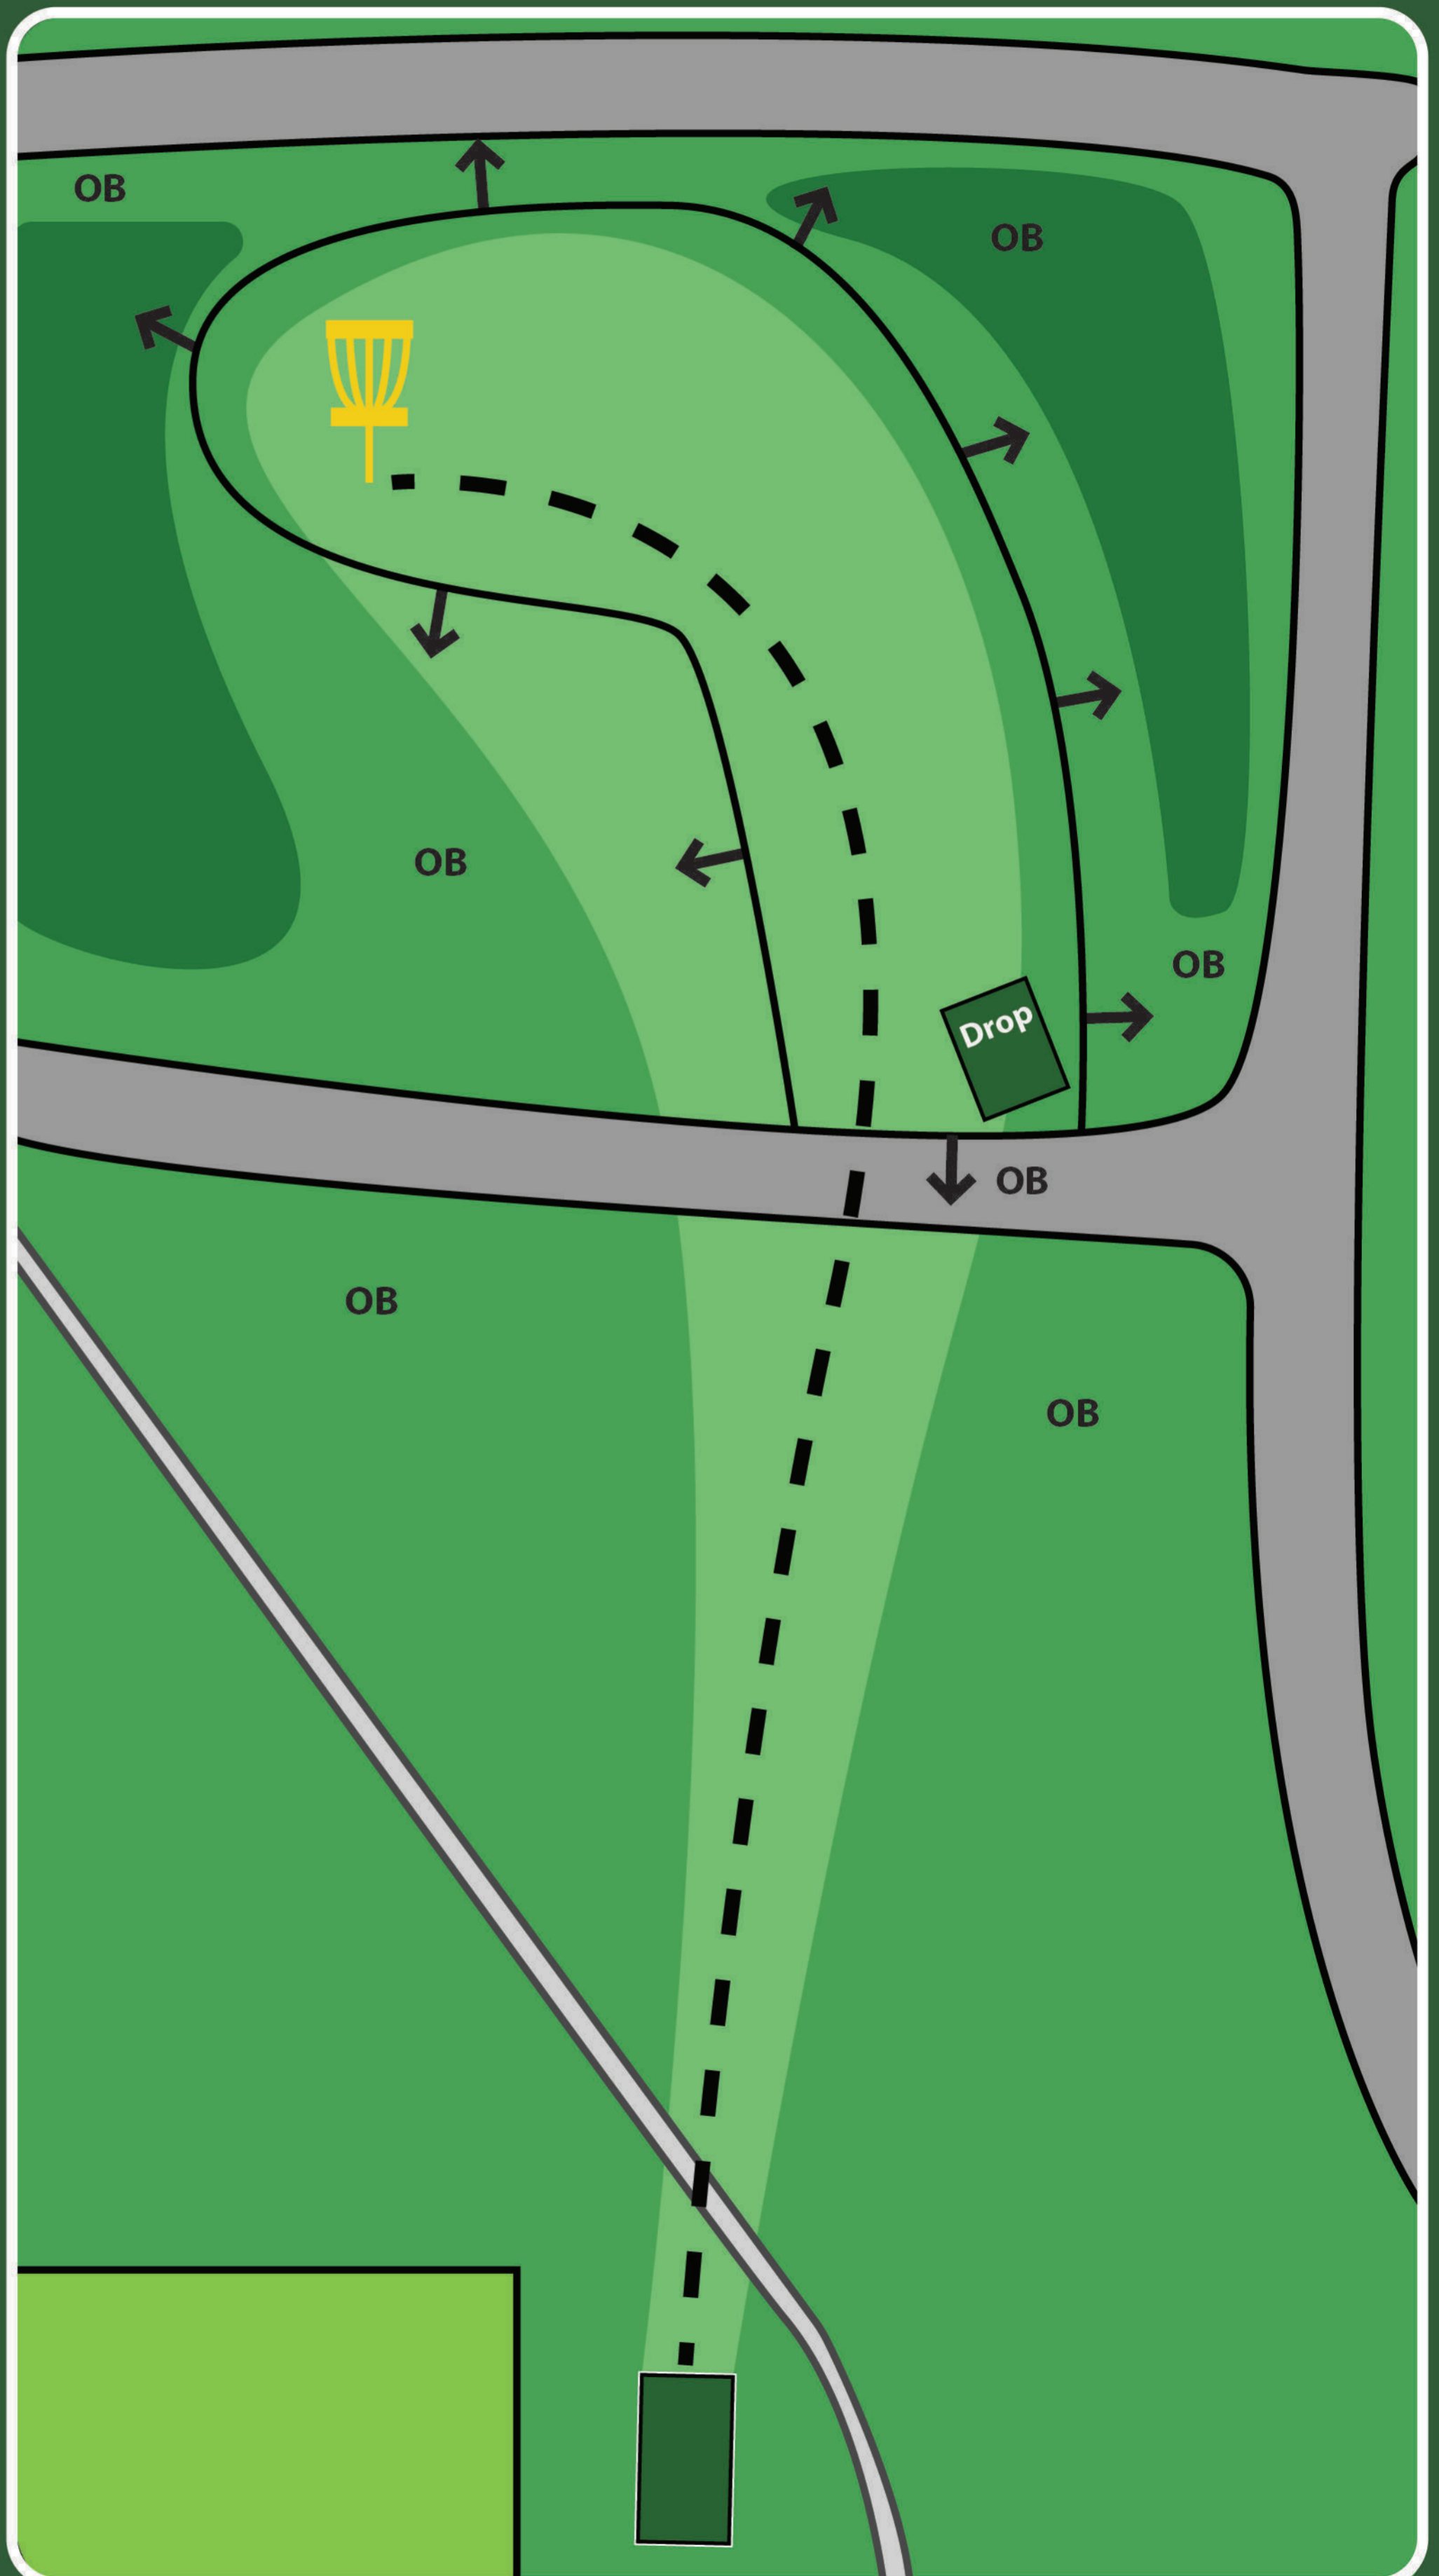

Info:

OB-øy.
Kast fra drop ved bom
fra tee.
Fra drop spilles det med
vanlige OB-regler.

Vær obs for turgåere!