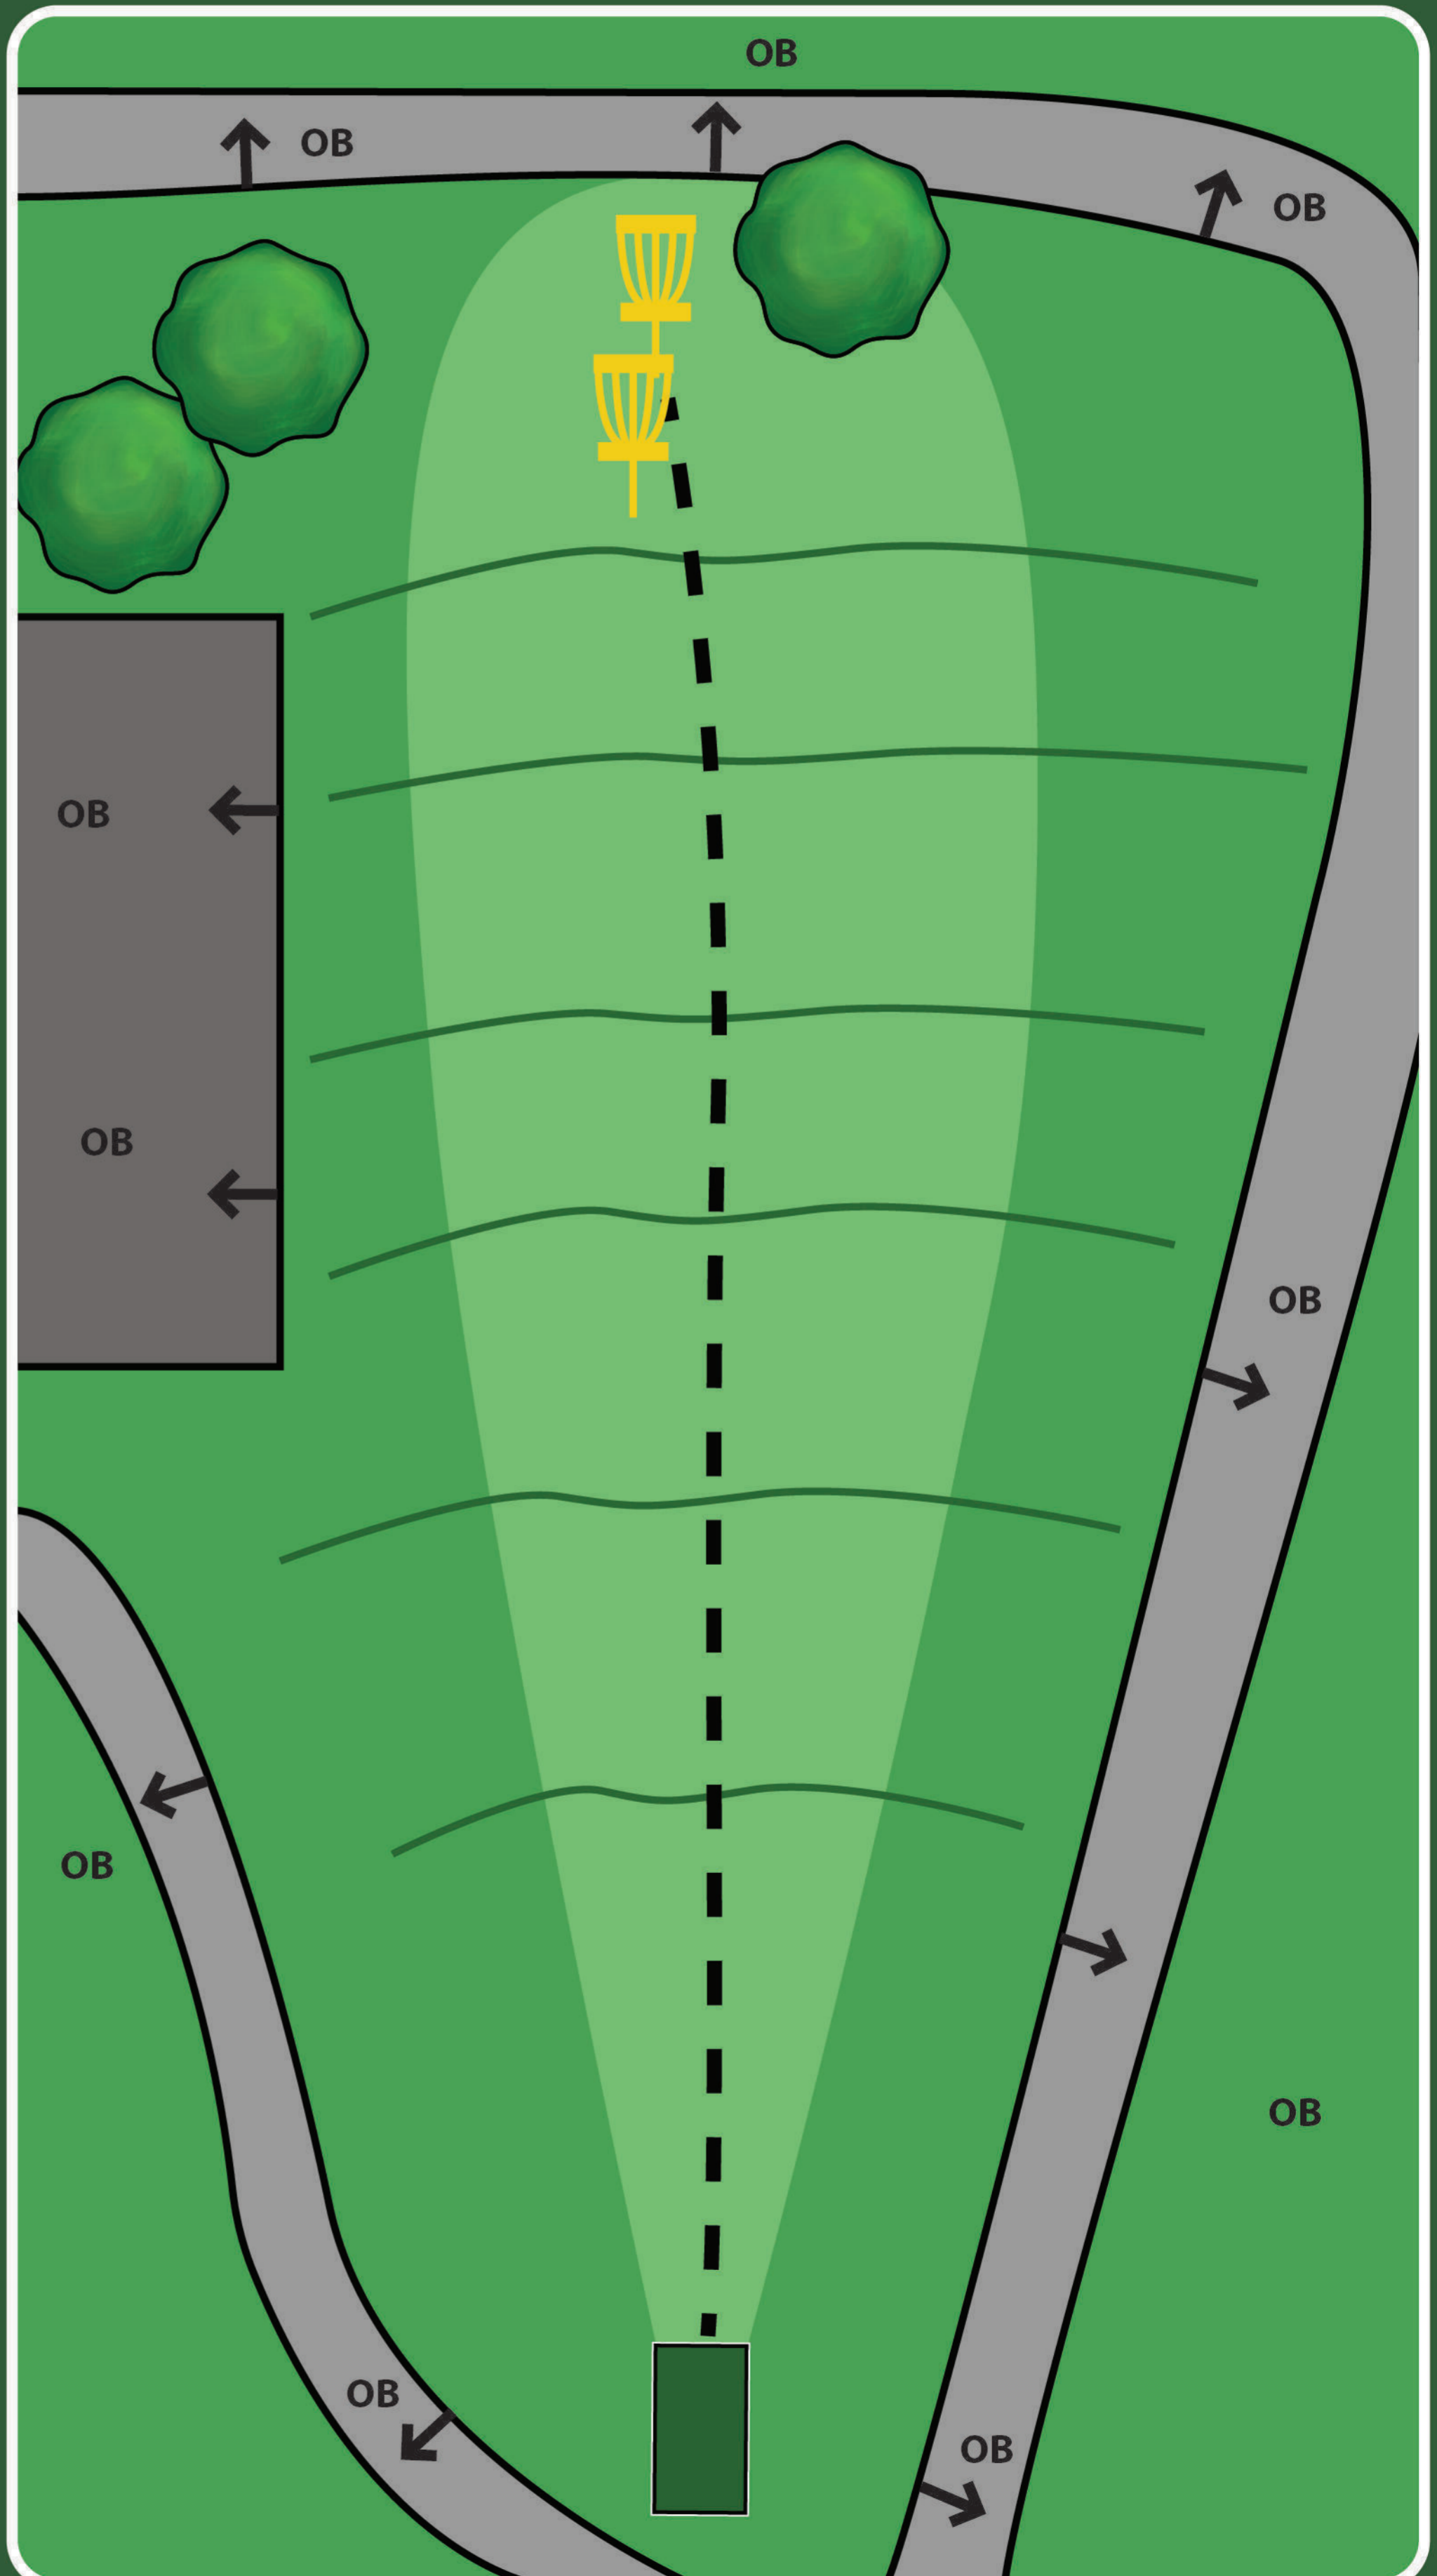

Par 3

75m

+14m

Info:

OB på og over vei til venstre, høyre og bak kurv.
OB på skatepark til venstre.

Vær OBS på turgåere og folk i skateparken

Flaktveit DiscGolfPark

SKRENTEN