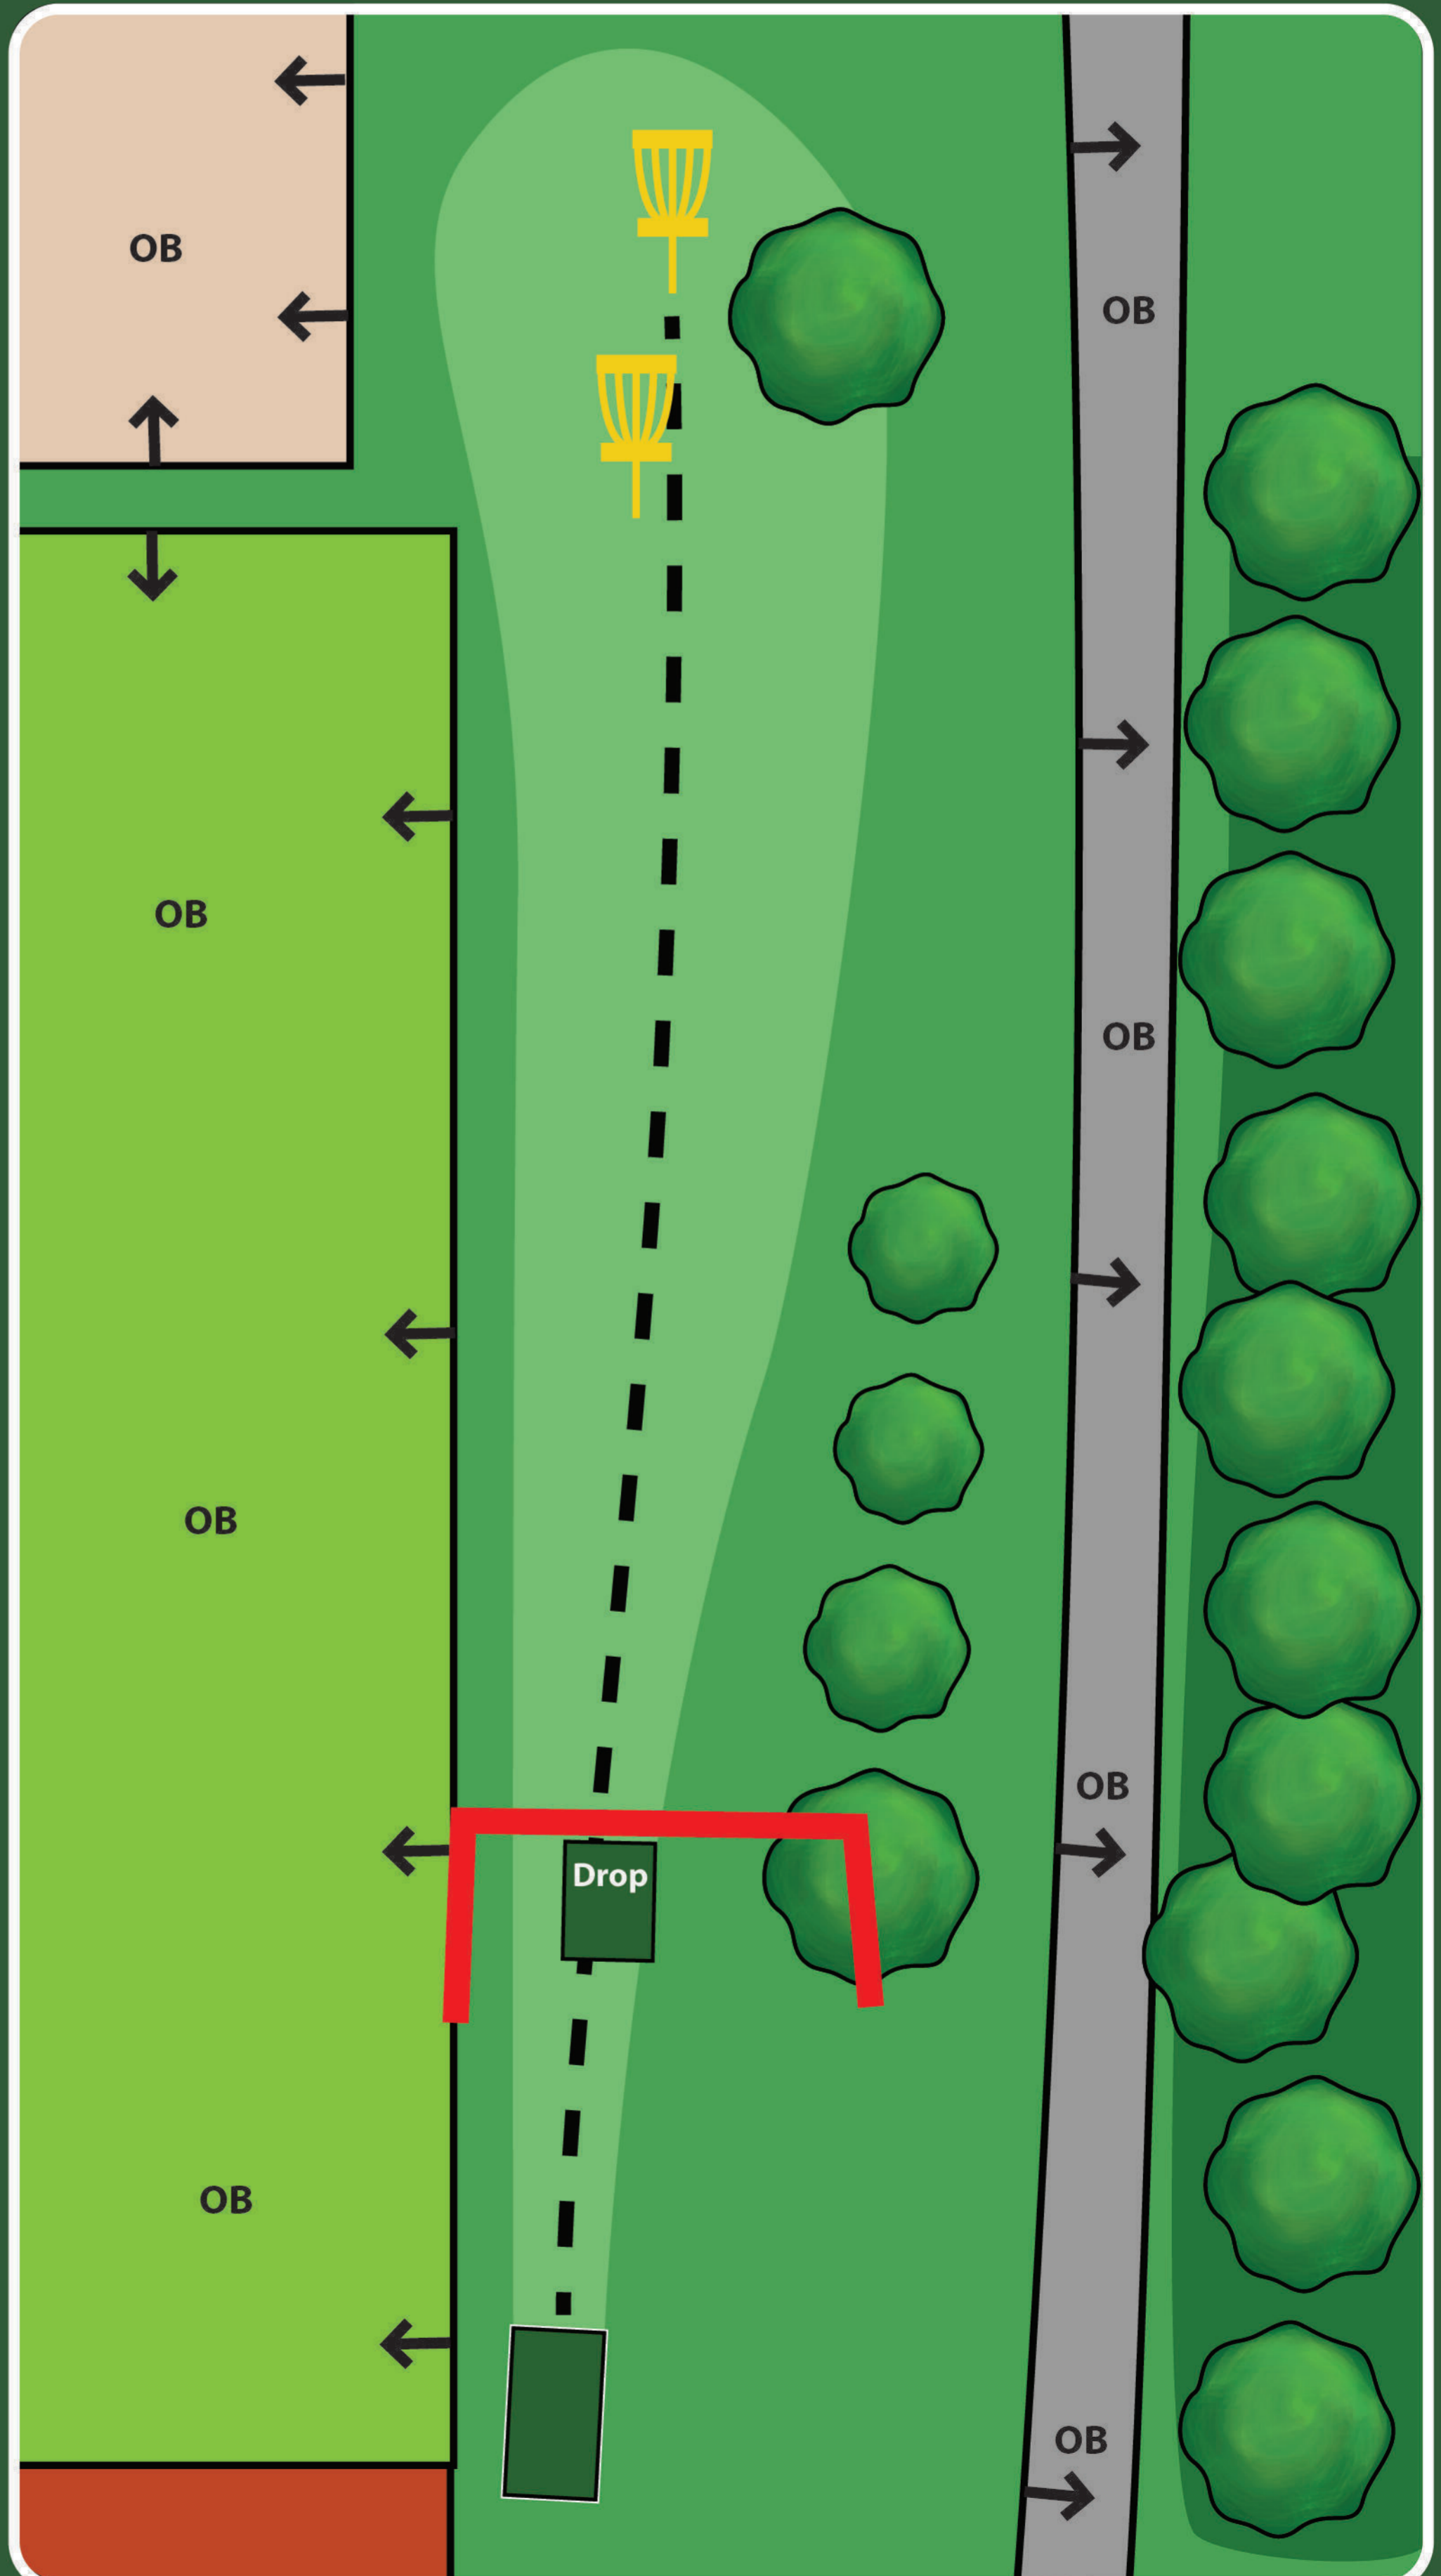

11

[9]

[9 HULLS BANE]

Par 3

83m

-3m

Info:

Trippelmando mellom markerte tre og gjerde.
 Gå til drop ved bom.
 OB på og over vei til høyre.
 OB på fotballbane og volleyballbane til venstre.
 Vær obs for turgåere og folk på volleyballbanen!