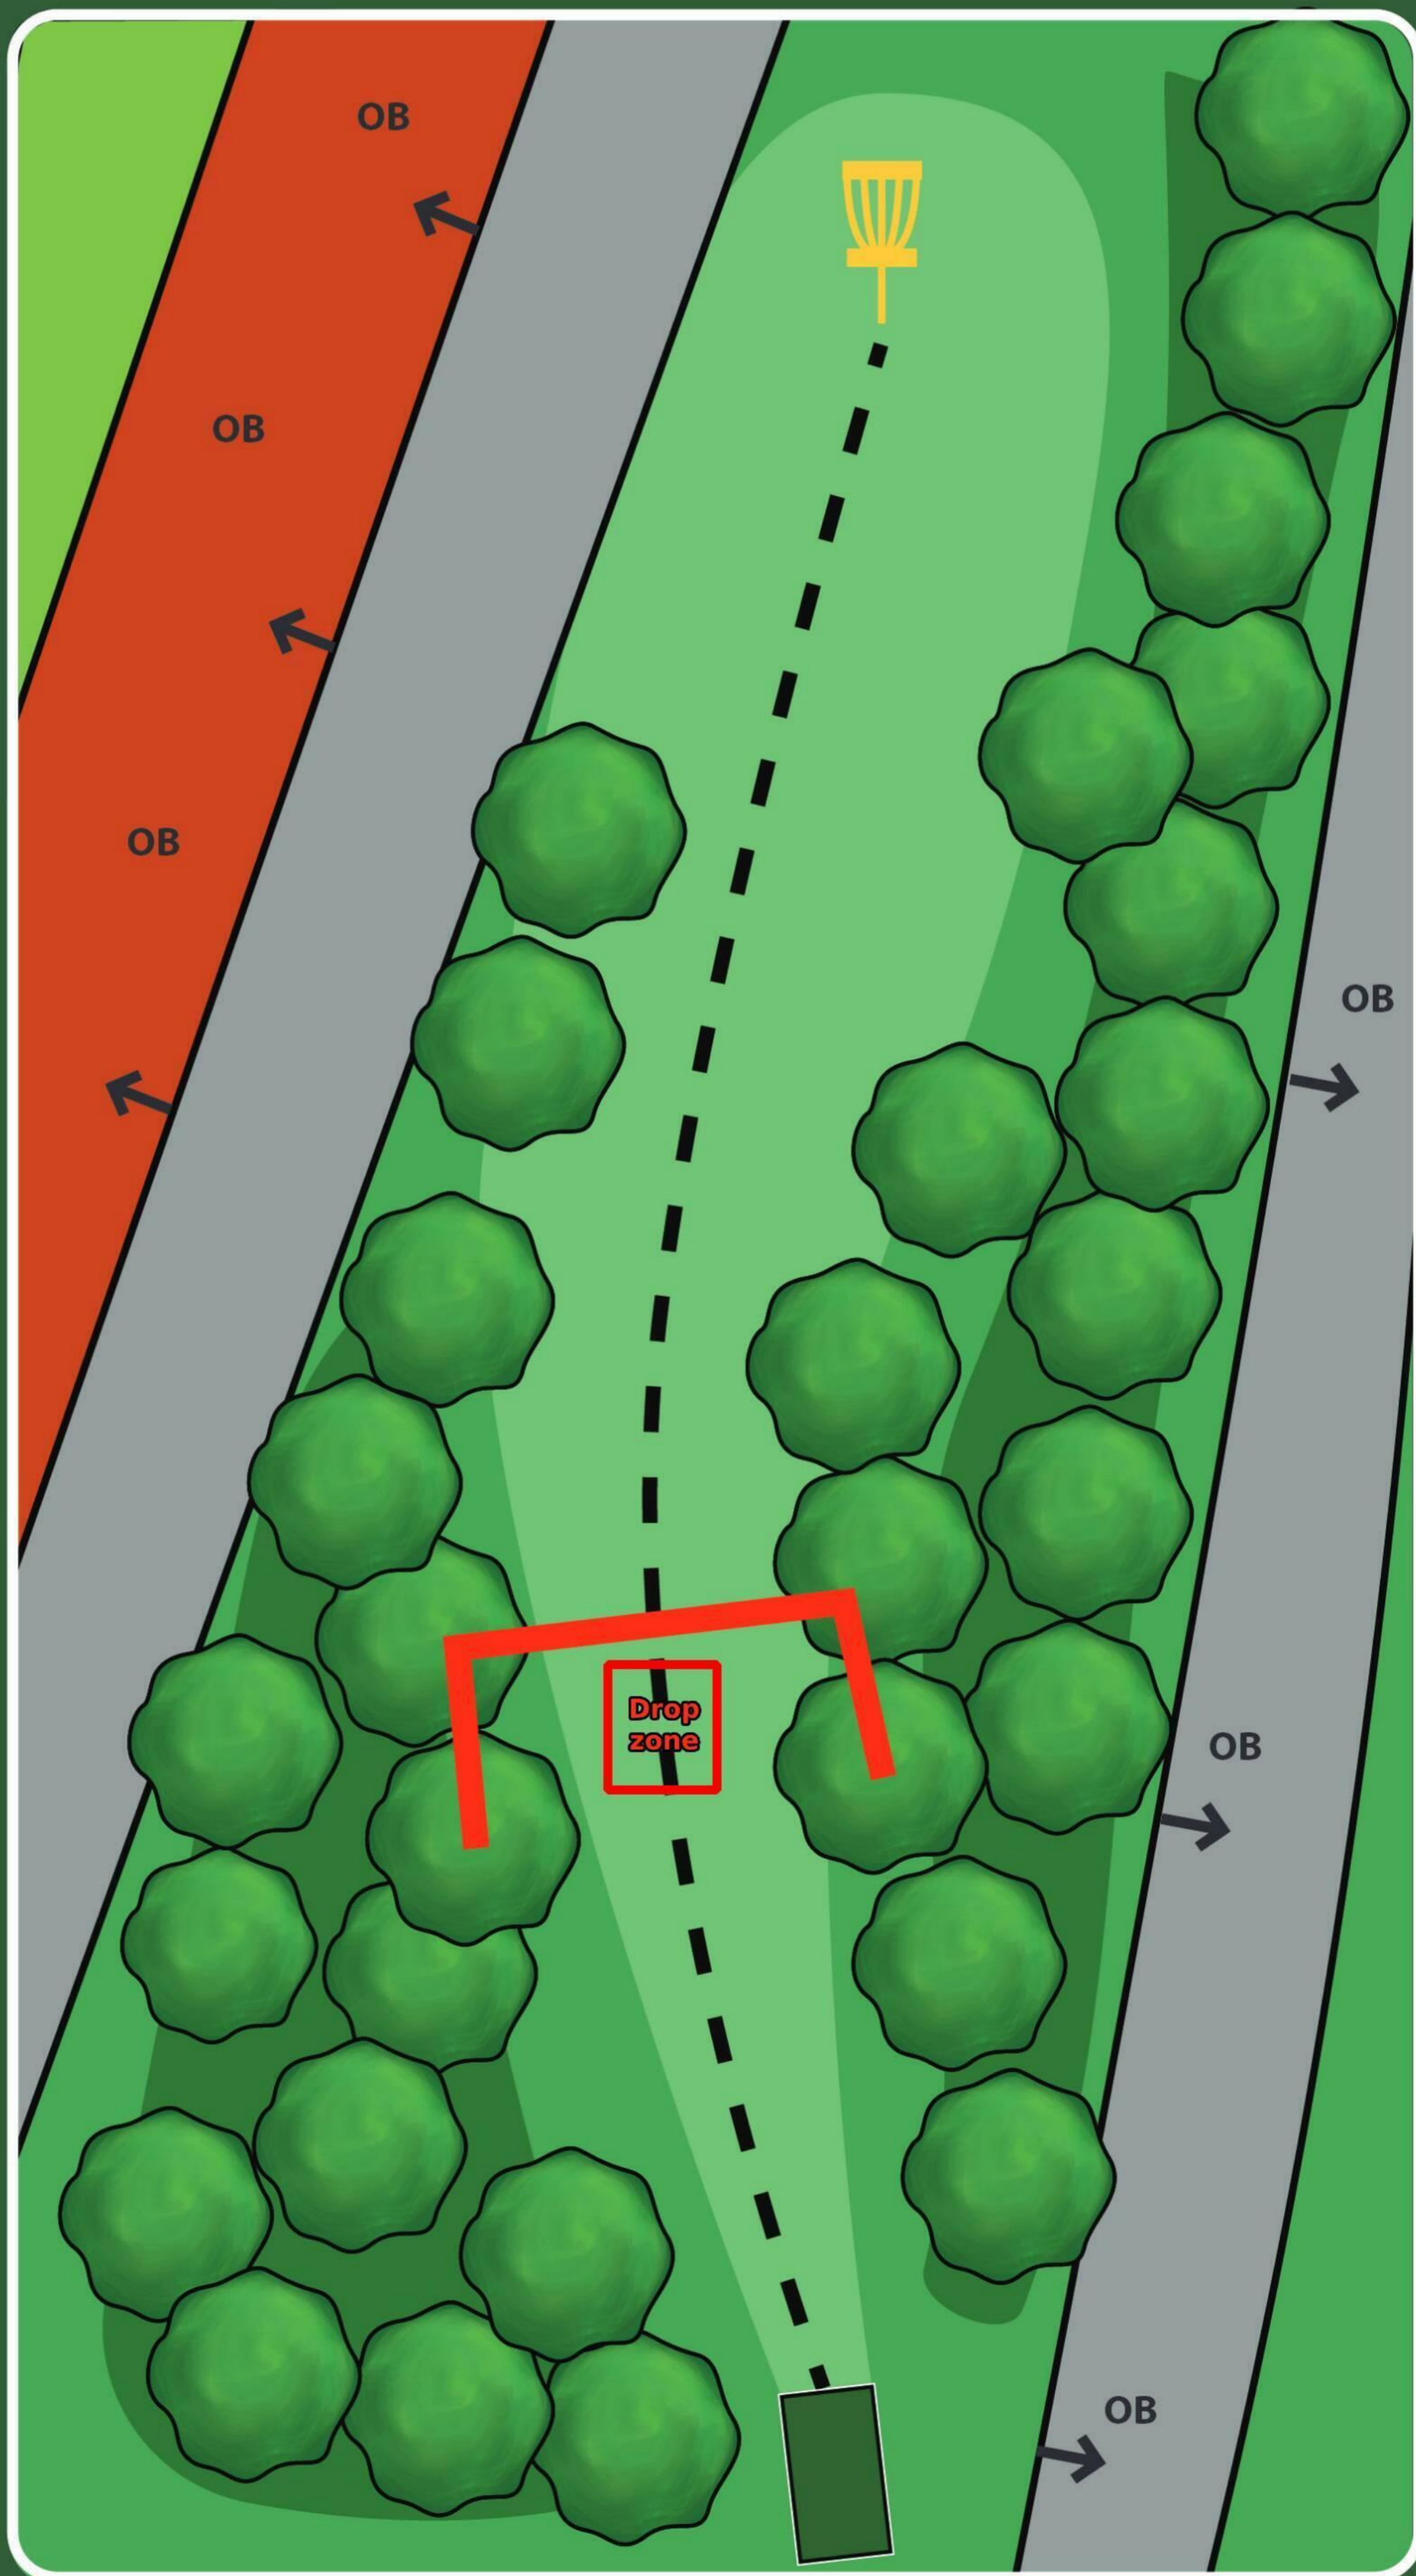

81m -10m

Info:

Trippelmando mellom merkerte trær.

Ved bom på mando, gå til drop zone.

OB på og over vei til høyre.

OB på og over løpebane til venstre.

Flaktveit DiscGolfPark

DEMNINGEN