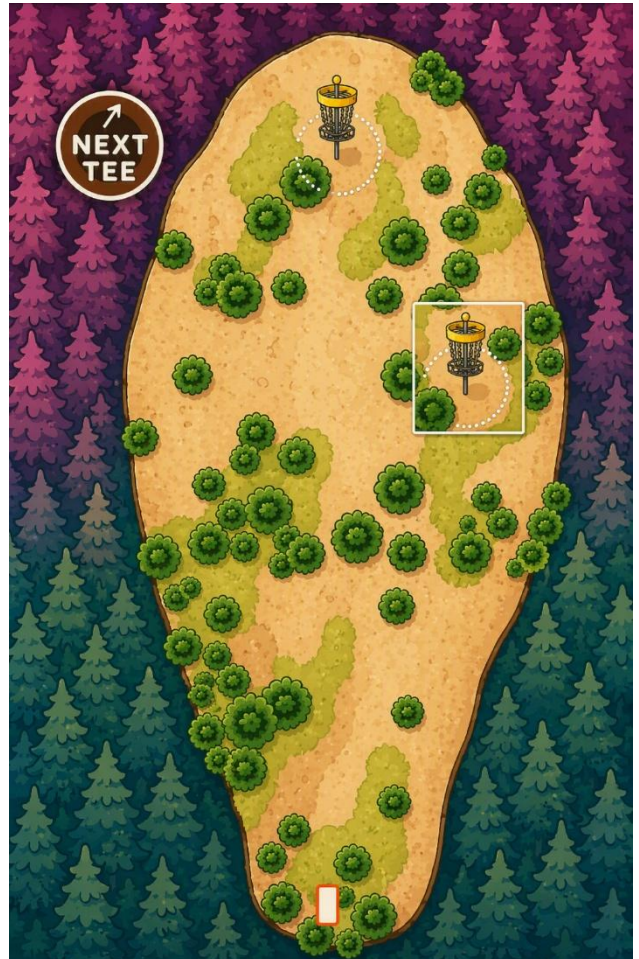

2026 Little America Open Crew Course

Hole 1

Sponsored By Steve (Snowflake) Johnston
Dances with Chains PDGA#12873

PDGA
PROFESSIONAL
DISC GOLF
ASSOCIATION

Hole Notes:

PAR	DISTANCE	NOTES
3	196 ft	No OB

2026 Little America Open Crew Course

Hole 2

Hole Notes: Junior Tee

PAR	DISTANCE	NOTES
3	249 / 285 ft / 349 ft	No OB

2026 Little America Open Crew Course

Hole 3

Hole Notes:

PAR	DISTANCE	NOTES
3	300 ft	No OB

2026 Little America Open Crew Course

Hole 4

Hole Notes:

PAR	DISTANCE	NOTES
3 / 4 / 5	380 ft / 548 ft	No OB

2026 Little America Open Crew Course

Hole 5

Hole Notes:

PAR	DISTANCE	NOTES
3	194 ft	OB Right and Behind Basket

2026 Little America Open Crew Course

Hole 6

Hole Notes

Junior Par 4

PAR	DISTANCE	NOTES
3	183 ft	No OB

2026 Little America Open Crew Course

Hole 7

Hole Notes

| Par 4 / 423 | **Junior Tee Par 3 / 210** |