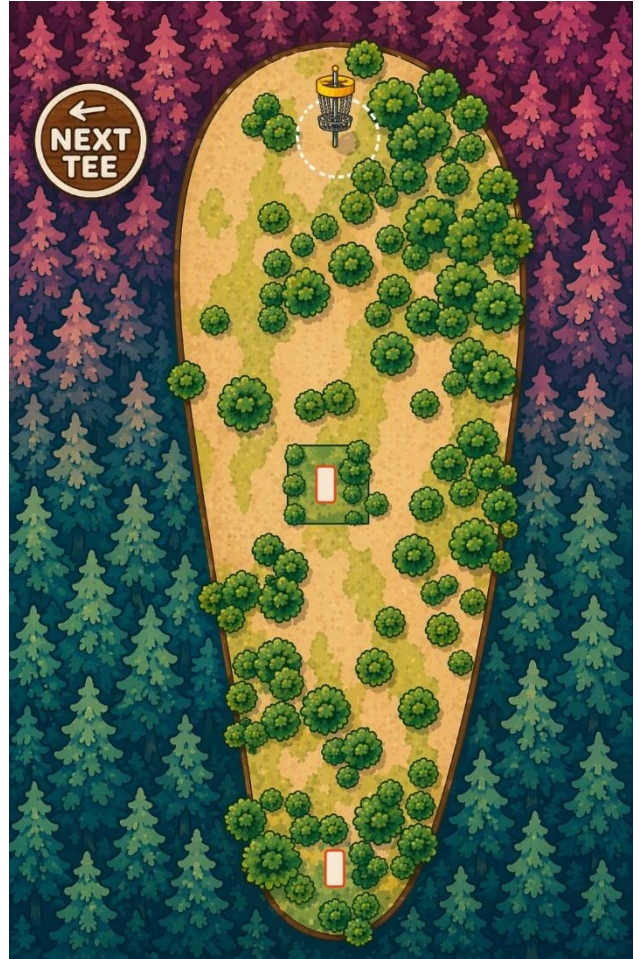

Hole 4

Hole Notes:

PAR	DISTANCE	NOTES
3 / 4 / 5	380 ft / 548 ft	No OB

2026 Little America Open Crew Course

Hole 5

Hole Notes:

PAR	DISTANCE	NOTES
3	194 ft	OB Right and Behind Basket

2026 Little America Open Crew Course

Hole 6

Hole Notes

Junior Par 4

PAR	DISTANCE	NOTES
3	183 ft	No OB

2026 Little America Open Crew Course

Hole 7

Hole Notes

| Par 4 / 423 | **Junior Tee Par 3 / 210** |

PAR	DISTANCE	NOTES
4	423 ft	No OB

2026 Little America Open Crew Course

Hole 8

Hole Notes

| Par 3 / 337 | **Junior Par 4** |

PAR	DISTANCE	NOTES
3	337 ft	No OB

2026 Little America Open Crew Course

Hole 9