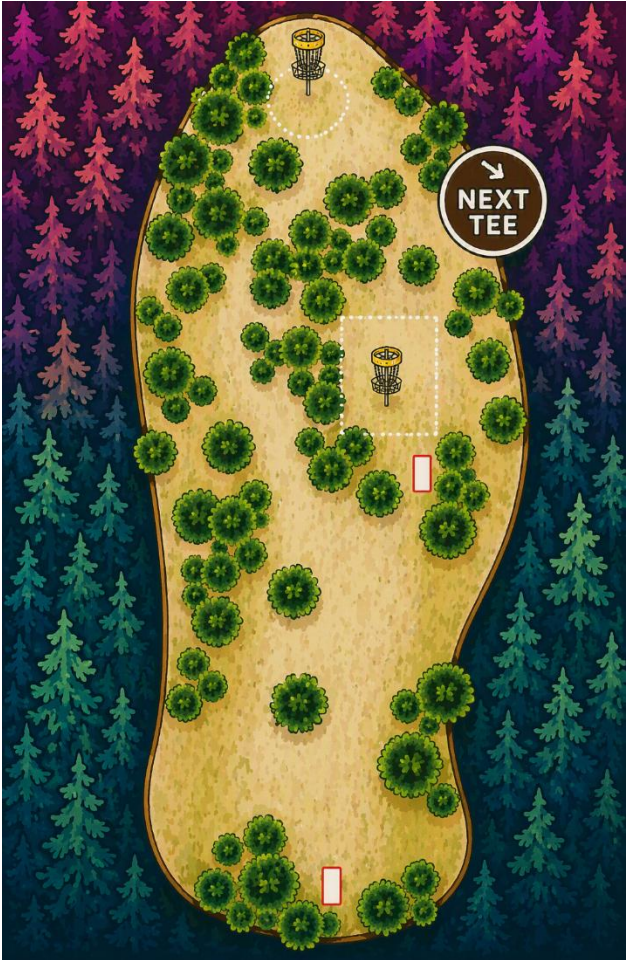

PAR	DISTANCE	NOTES
3	252 ft	No OB

2026 Little America Open Crew Course

Hole 12

Hole Notes

| Friday 3/250 | Saturday & Sunday Deep 3/280 |

PAR	DISTANCE	NOTES
3	250 ft / 280 ft	No OB

2026 Little America Open Crew Course

Hole 13

Hole Notes

OB Behind Basket

PAR	DISTANCE	NOTES
3	258 ft	OB Behind Basket

2026 Little America Open Crew Course

Hole 14

Hole Notes

| Par 3 / 275 | Saturday & Sunday 3/375 | **Junior Tee Par 3 / 210** |

PAR	DISTANCE	NOTES
3	275 ft / 375 ft	No OB

2026 Little America Open Crew Course

Hole 15

Hole Notes

PAR	DISTANCE	NOTES
3	225 ft	No OB

2026 Little America Open Crew Course

Hole 16

Hole Notes

| Par 4 / 605 | **Junior Par 5 / 605** |

PAR	DISTANCE	NOTES
4	605 ft	OB Behind Basket

2026 Little America Open Crew Course

Hole 17

Hole Notes

PAR	DISTANCE	NOTES
3	272 ft	No OB

2026 Little America Open Crew Course