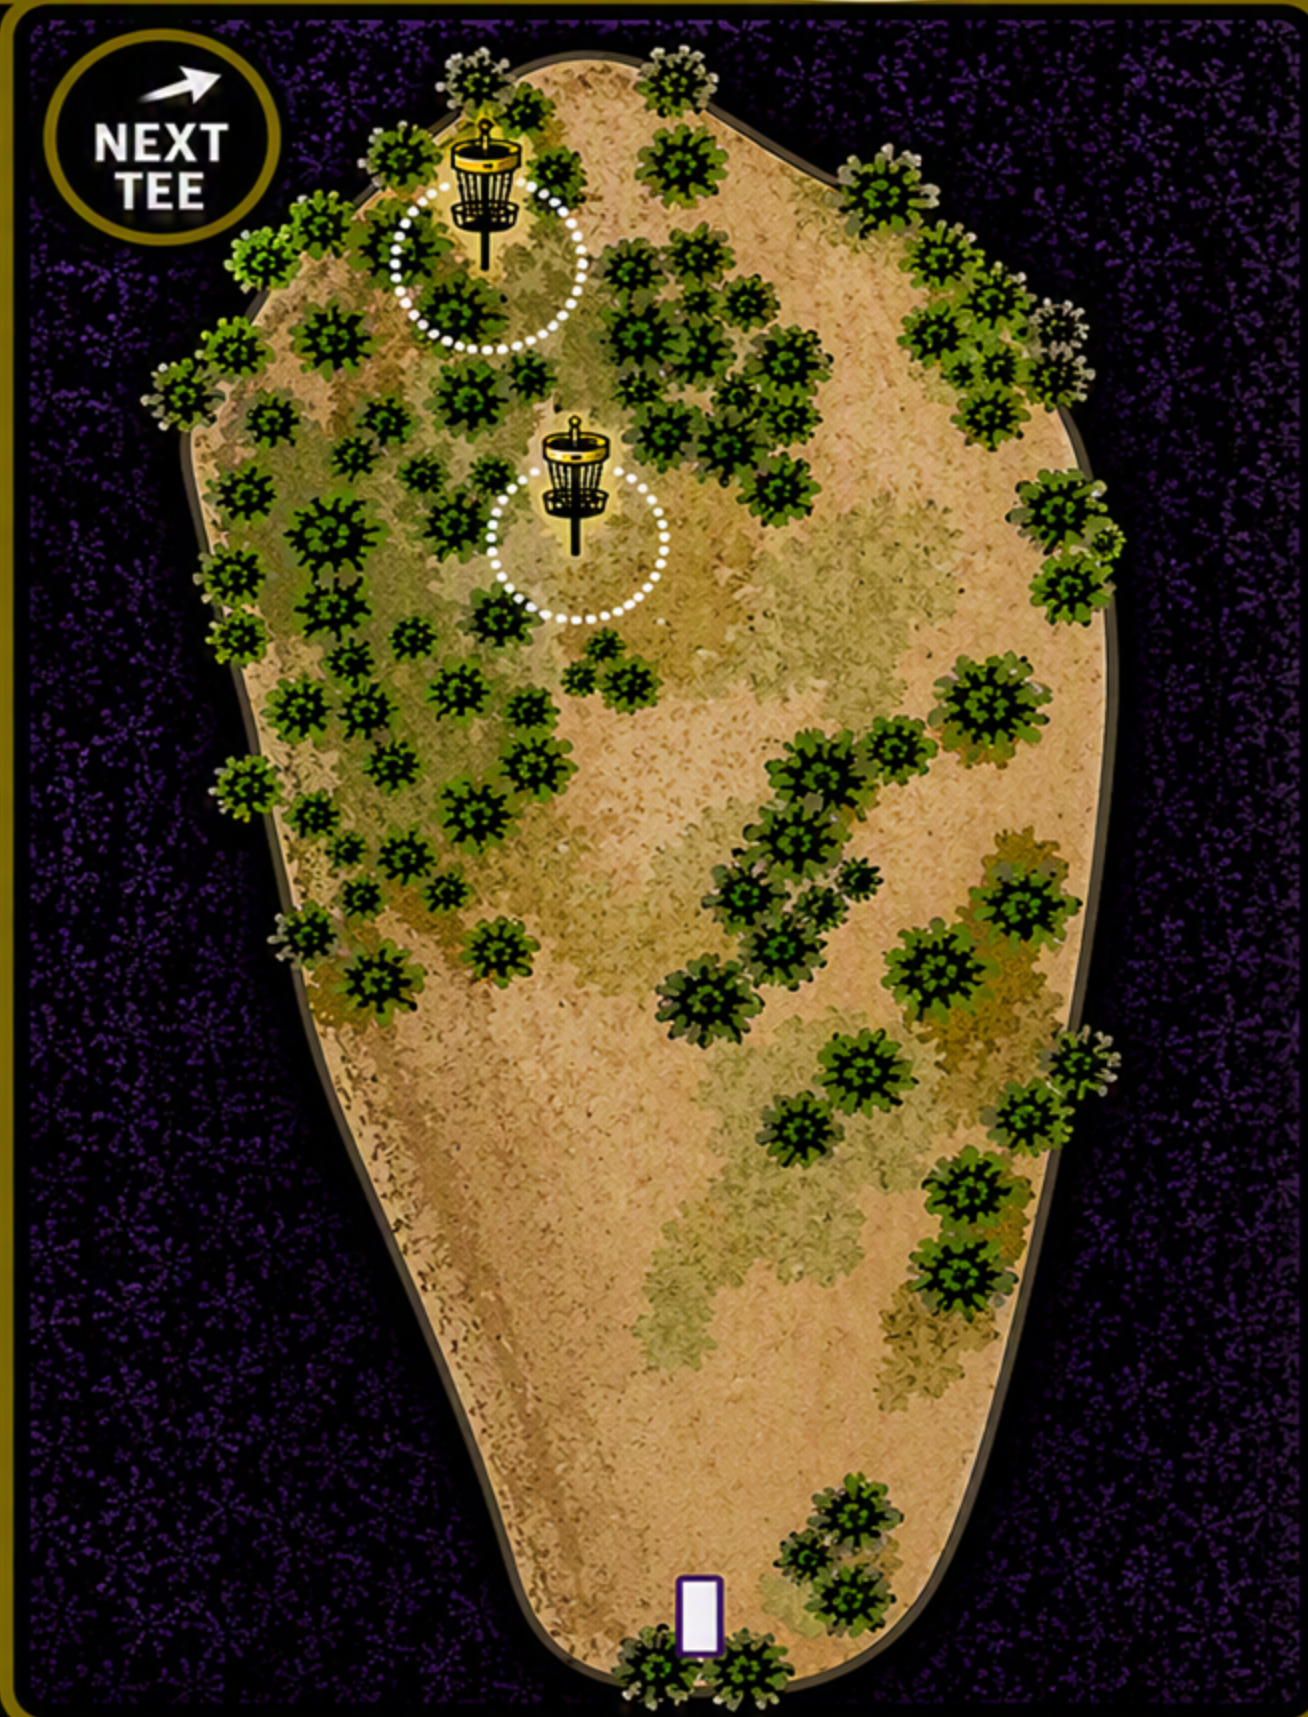

LITTLE AMERICA OPEN

SUPPORTED BY

GOLD COURSE

HOLE 12

PAR 3 • 246 FEET

SUNDAY DEEP BASKET PAR 3 • 377 FEET

HOLE NOTES:

- No OB

PAR 3 • 246 FT
 SUNDAY DEEP BASKET
 PAR 3 • 377 FT

3RD ANNUAL

2026 LITTLE AMERICA OPEN

SUPPORTED BY

GOLD COURSE

HOLE 13

Par 4 • 638 feet

Hazard Left & Right