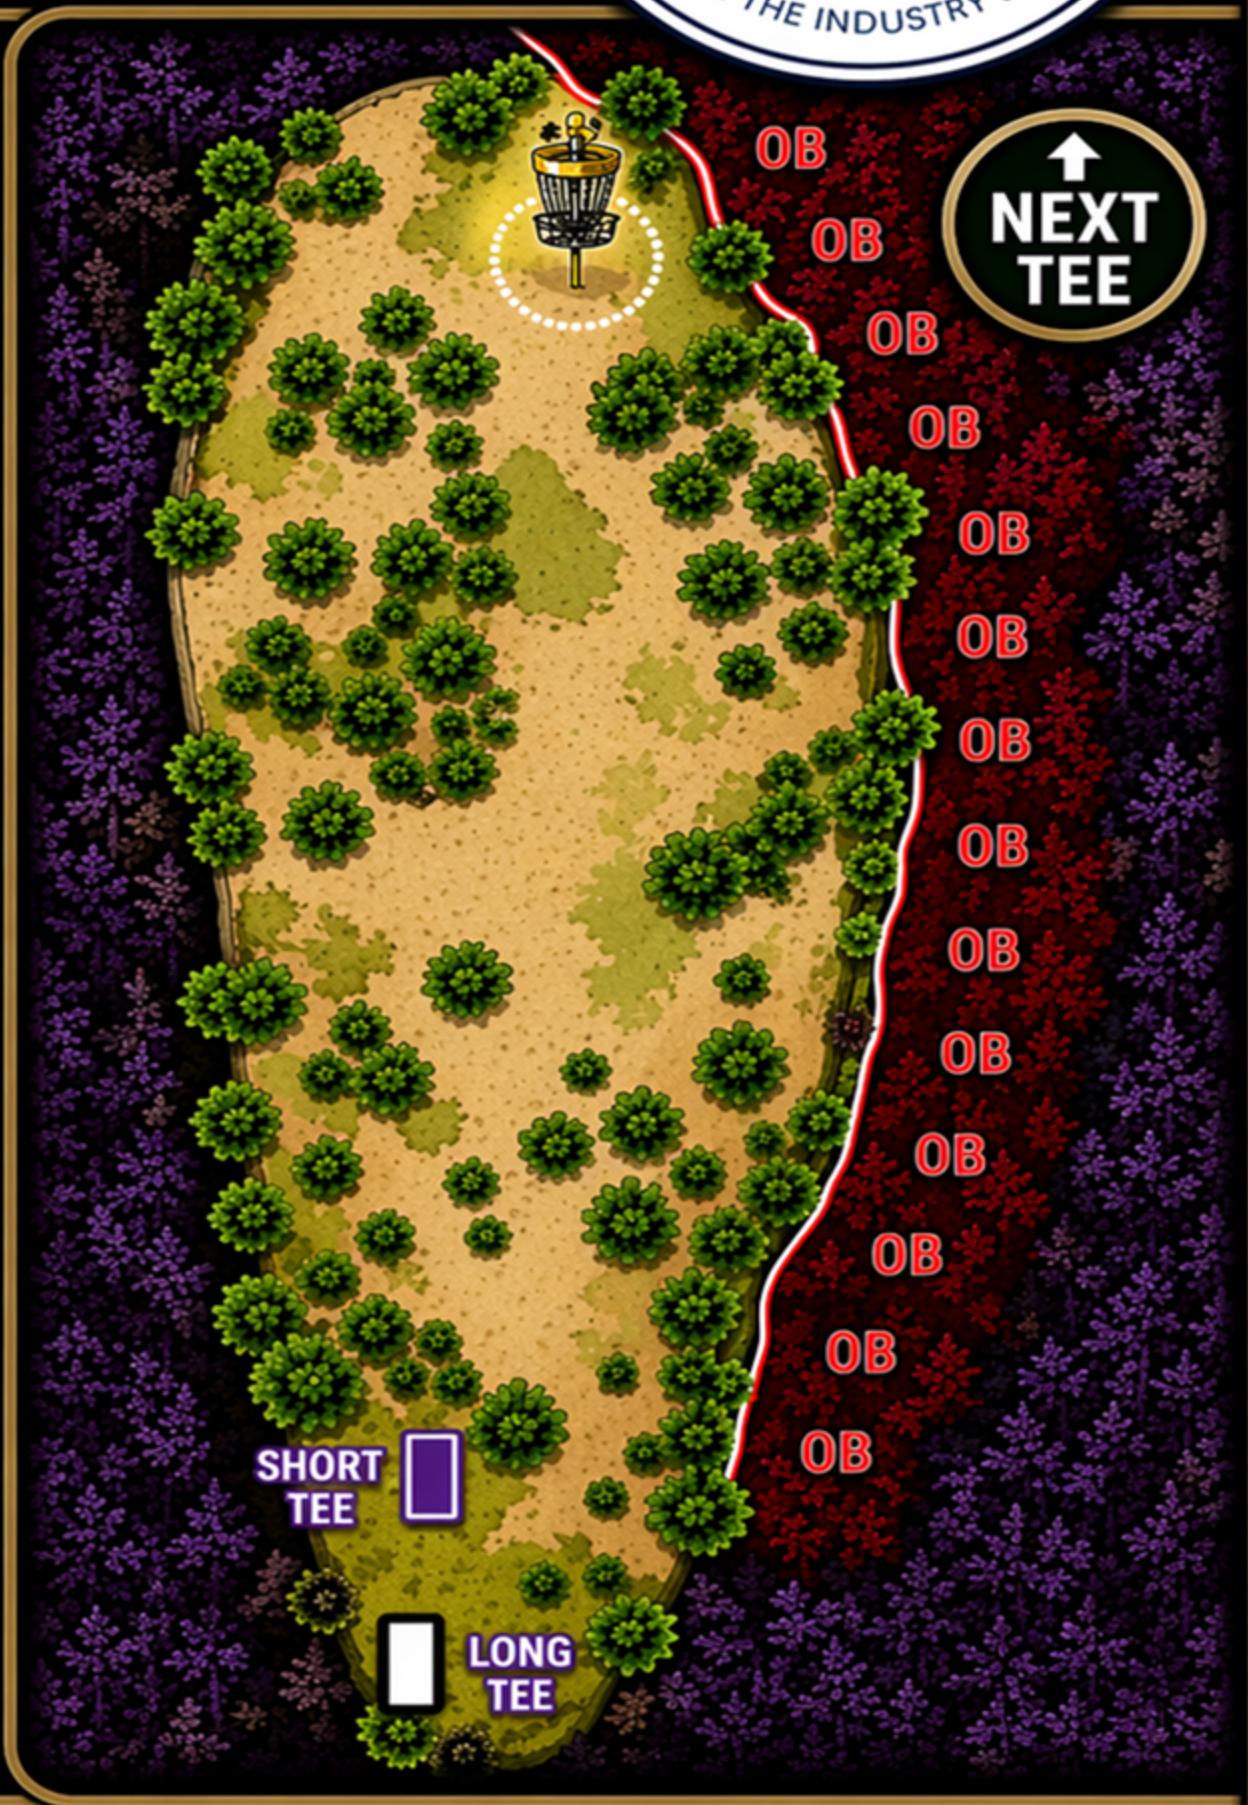

- Fence and Beyond OB

MAIN TEE
Par 3 • 318 ft

SUNDAY (DEEP):
Par 3 • 375 ft

3RD ANNUAL
2026 LITTLE AMERICA OPEN

GOLD COURSE

HOLE 4

Par 4 • 643 feet

SHORT TEE: 514 FEET

OB

HOLE NOTES:

- OB Right and Deep of Basket

 **SHORT TEE**
Par 4 • 514 ft

 **LONG TEE**
Par 4 • 643 ft

3RD ANNUAL
2026 LITTLE AMERICA OPEN

SUPPORTED BY

GOLD COURSE