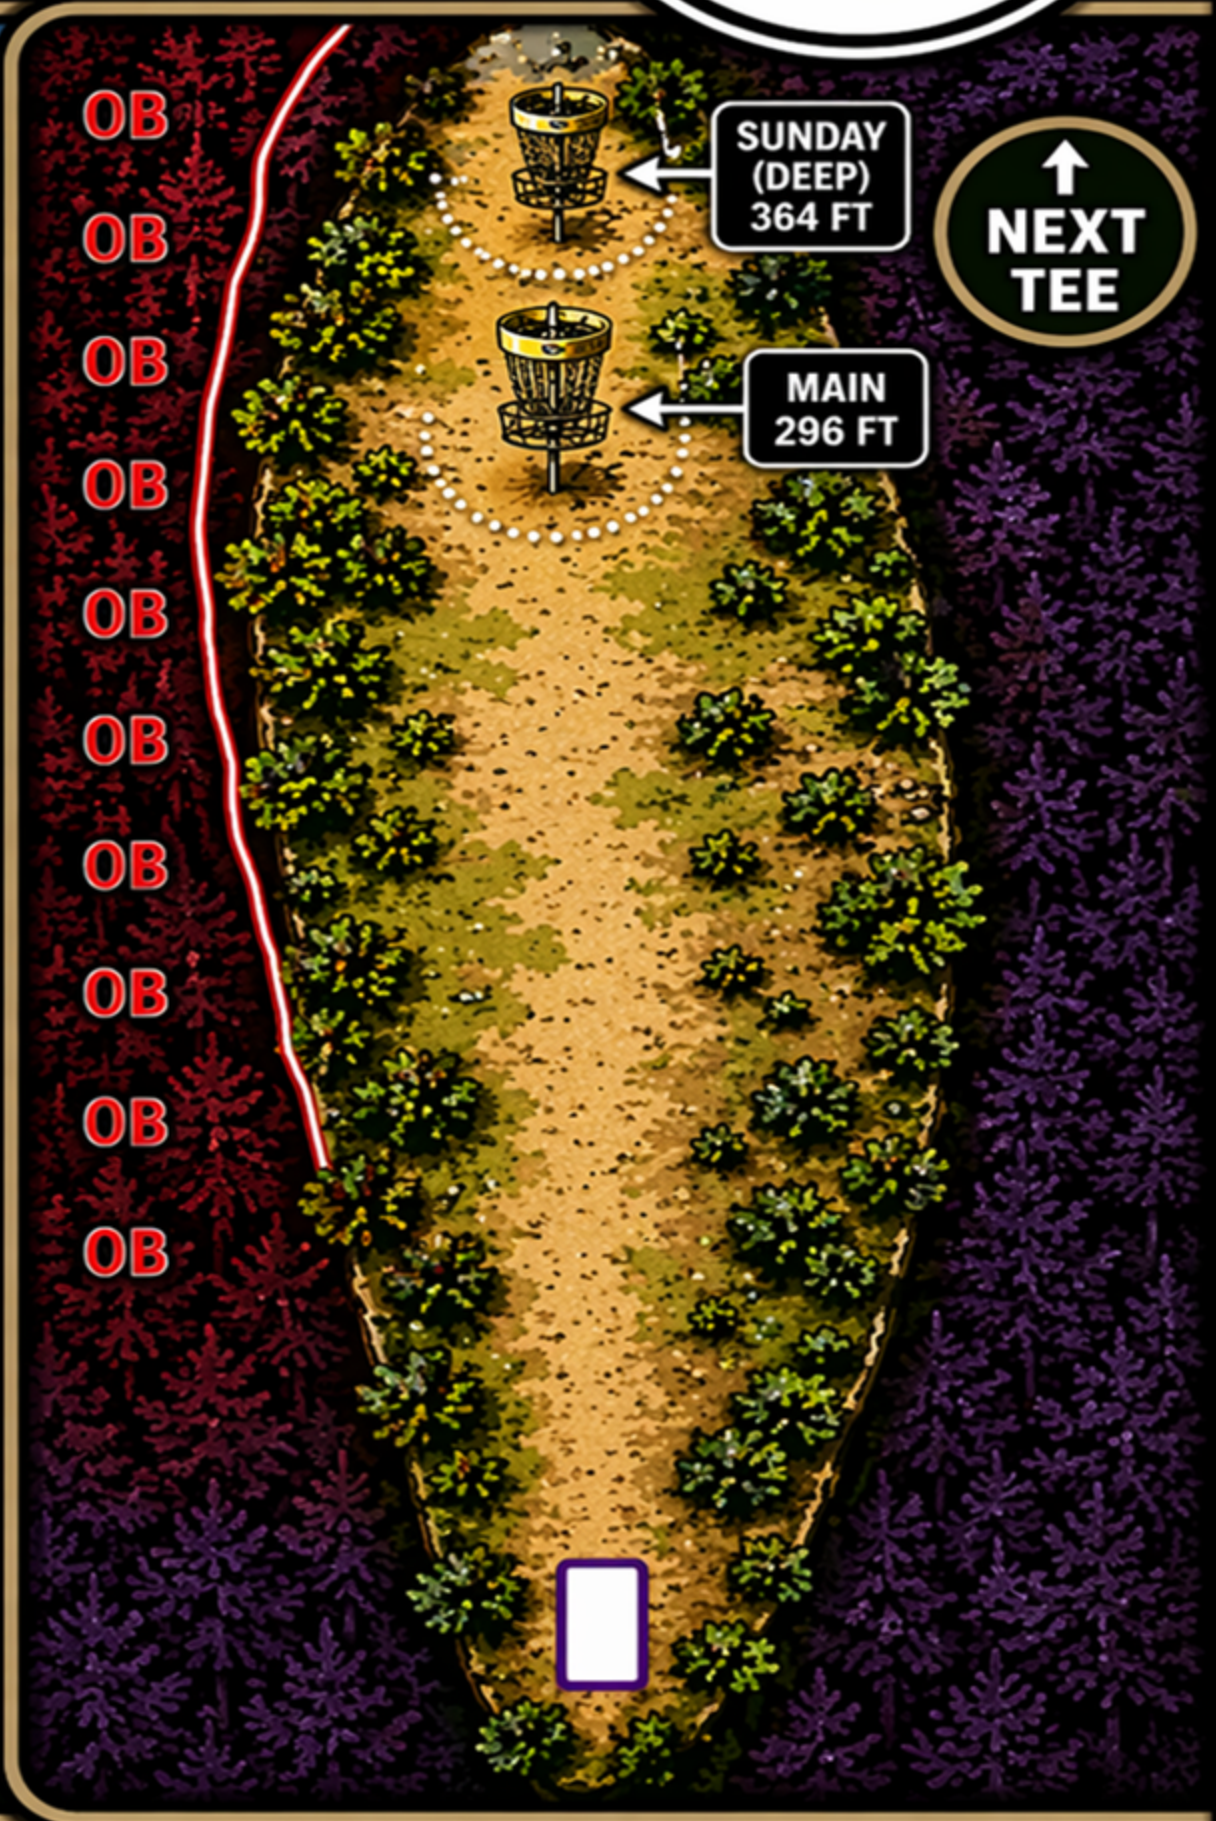

3RD ANNUAL
2026 LITTLE AMERICA OPEN

SUPPORTED BY

GOLD COURSE

HOLE 5

Par 3 • 296 feet
SUNDAY (DEEP): 364 FEET

OB

HOLE NOTES:

- Fence and Beyond OB

MAIN TEE
Par 3 • 296 ft

SUNDAY (DEEP):
Par 3 • 364 ft