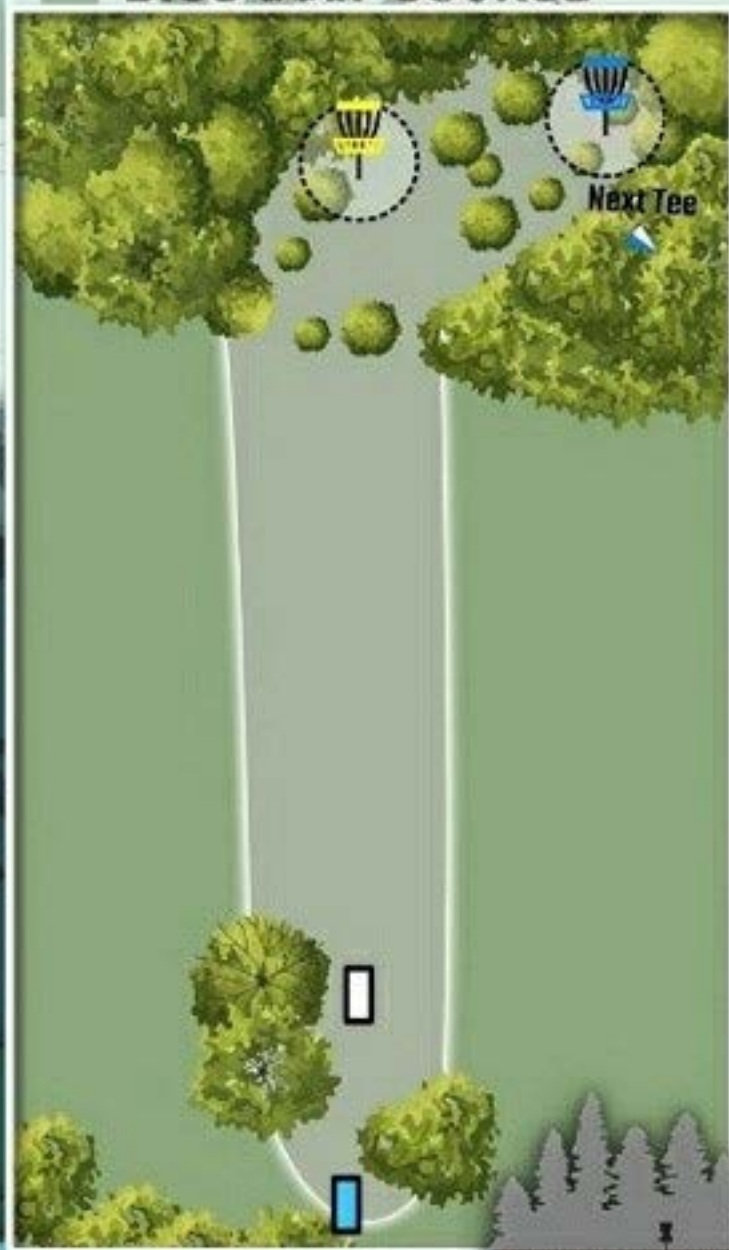

GLENWOOD

DISC GOLF COURSE

14

WHITE-TEE

Yellow 375 ft

PAR 3

Blue 421 ft

PAR 3

BLUE-TEE

Yellow 414 ft

PAR 3

Blue 463 ft

PAR 3

SOUTHERN WV

DISC GOLF CLUB | 10th 2015