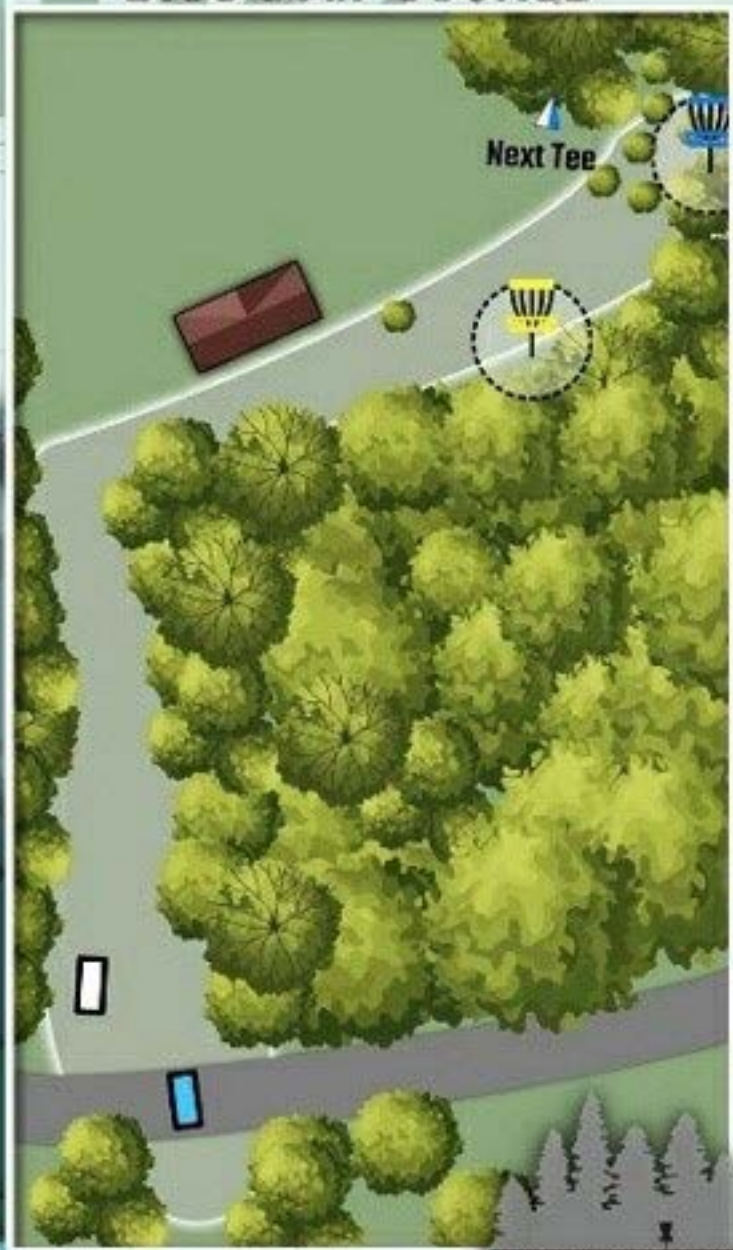

GLENWOOD

DISC GOLF COURSE

WHITE-TEE

Yellow 374 ft

PAR 4

Blue 494 ft

PAR 4

BLUE-TEE

Yellow 418 ft

PAR 4

Blue 540 ft

PAR 4

SOUTHERN WV

DISC GOLF CLUB 1971-2005