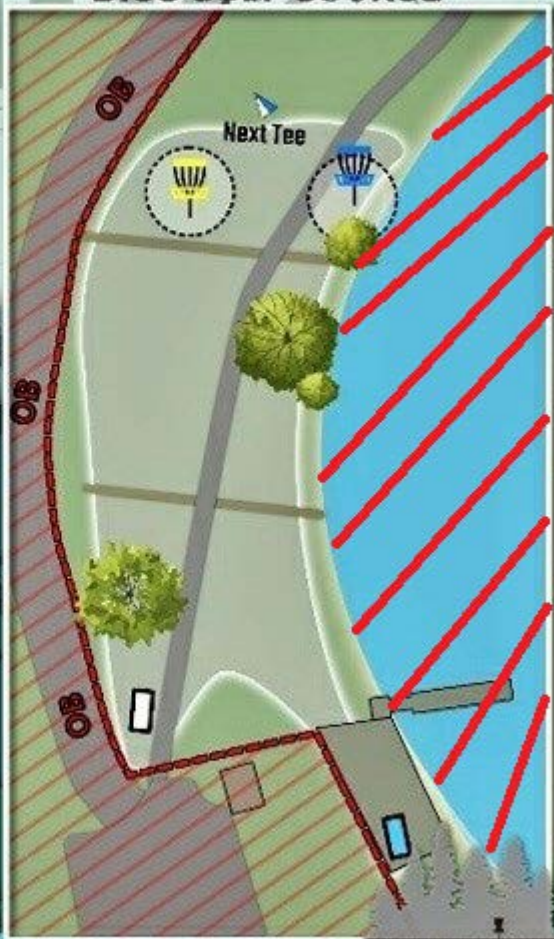

GLENWOOD

DISC GOLF COURSE

1

WHITE-TEE

Yellow • 332 ft

PAR 3

Blue • 340 ft

PAR 3

BLUE-TEE

Yellow • 366 ft

PAR 3

Blue • 342 ft

PAR 3

SOUTHERN WV

DISC GOLF CLUB

EST. 2005

1000 W. MAIN ST. MARTINSBURG, WV 26101

GLENWOOD

DISC GOLF COURSE

WHITE-TEE

Yellow 222 ft

PAR 3

Blue 280 ft

PAR 3