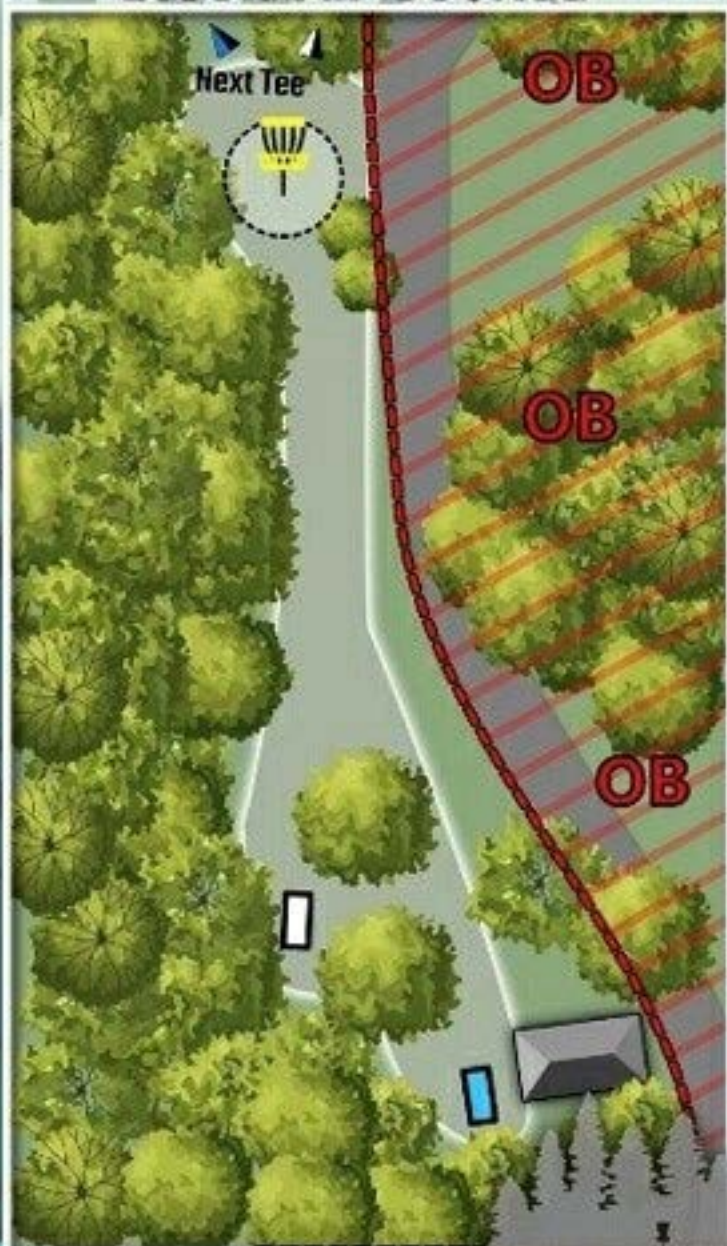

GLENWOOD

DISC GOLF COURSE

WHITE TEE

Yellow 220 ft

PAR 3

BLUE TEE

Yellow 258 ft

PAR 3

SOUTHERN WV

DISC GOLF CLUB | 1st 2015

WARRICK • FARRINGTON • BRITTON • BUSH • LEE

GLENWOOD

DISC GOLF COURSE

WHITE-TEE

Yellow • 272 ft

PAR 3