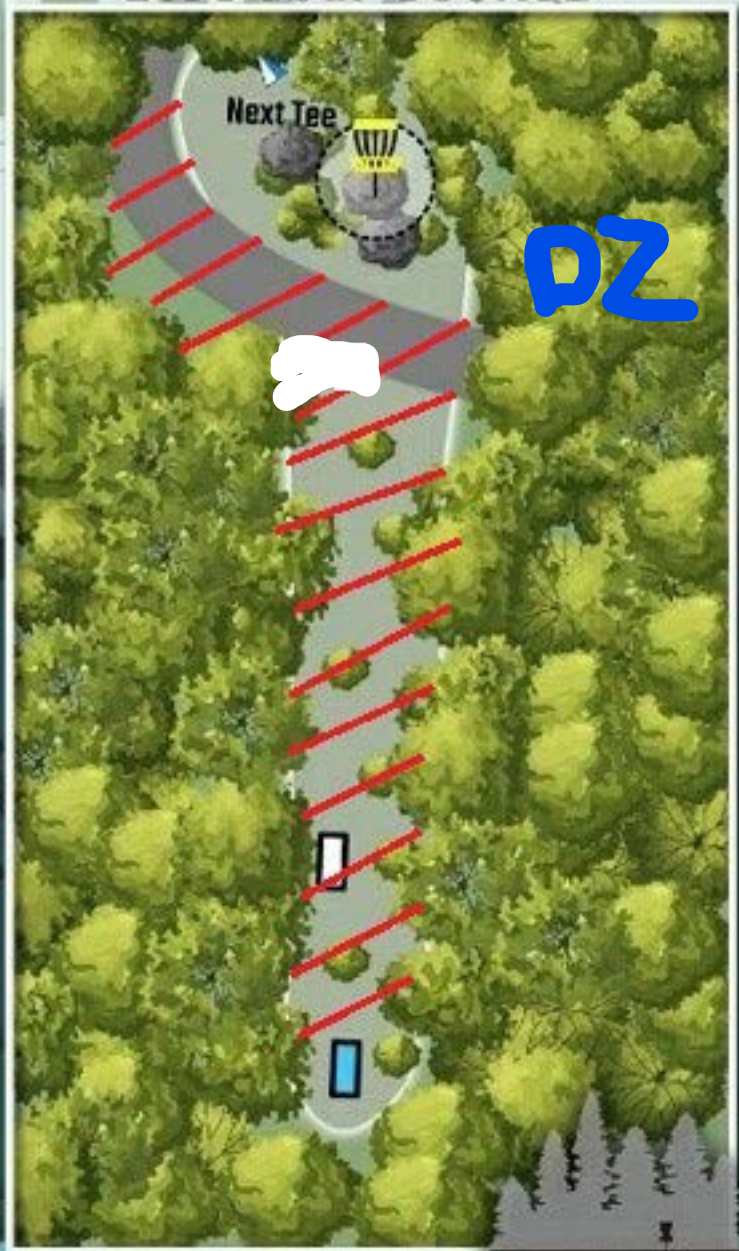

GLENWOOD

DISC GOLF COURSE

WHITE-TEE

Yellow 271 ft
PAR 3

BLUE-TEE

Yellow 324 ft
PAR 3

9

GLENWOOD