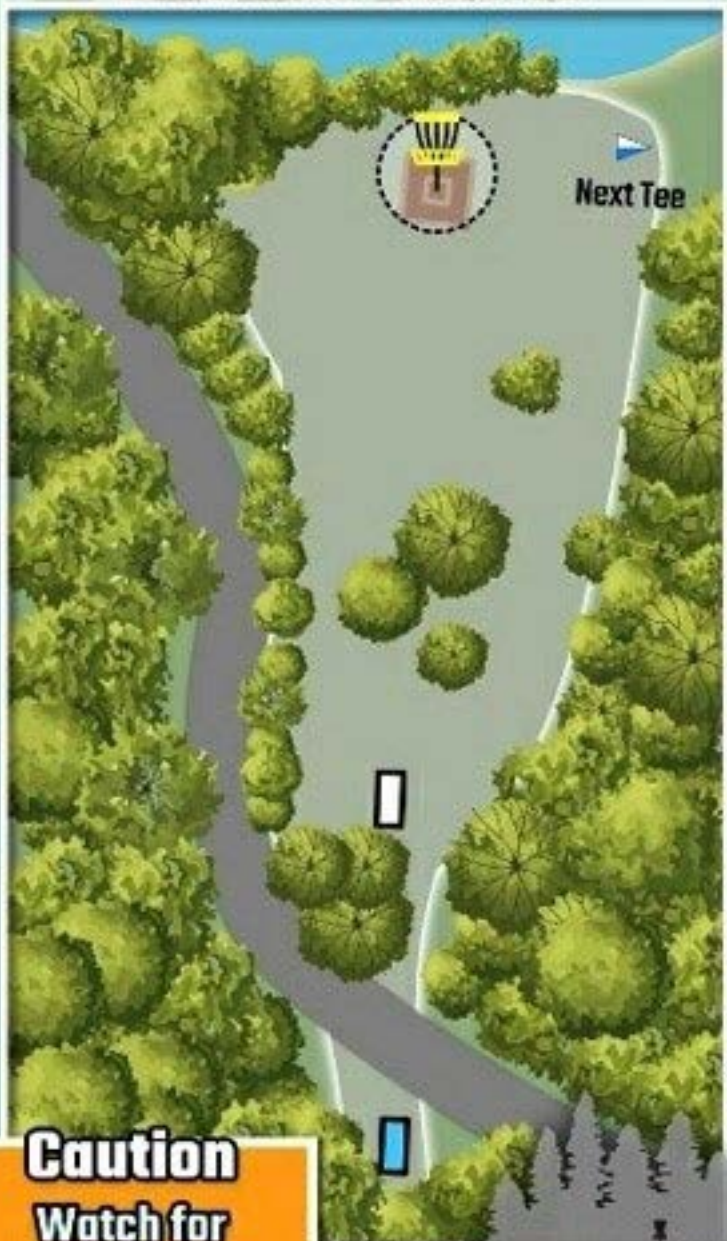

9

GLENWOOD

DISC GOLF COURSE

WHITE-TEE

Yellow 412 ft
PAR 4

BLUE-TEE

Yellow 592 ft
PAR 4

Caution
Watch for
pedestrians

SOUTHERN WV
DISC GOLF CLUB 1971-2005