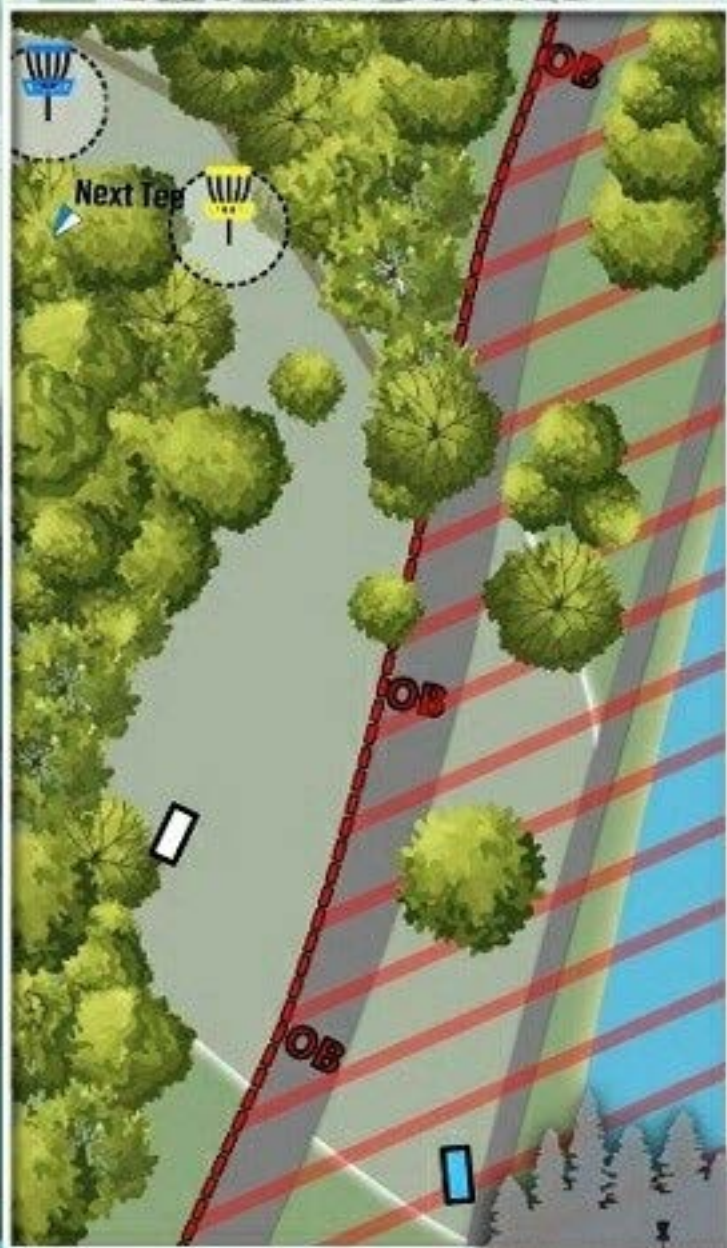

BLUE-TEE

Yellow • 417 ft

PAR 4

Blue • 562 ft

PAR 4

SOUTHERN WV

DISC GOLF CLUB

EST. 2005