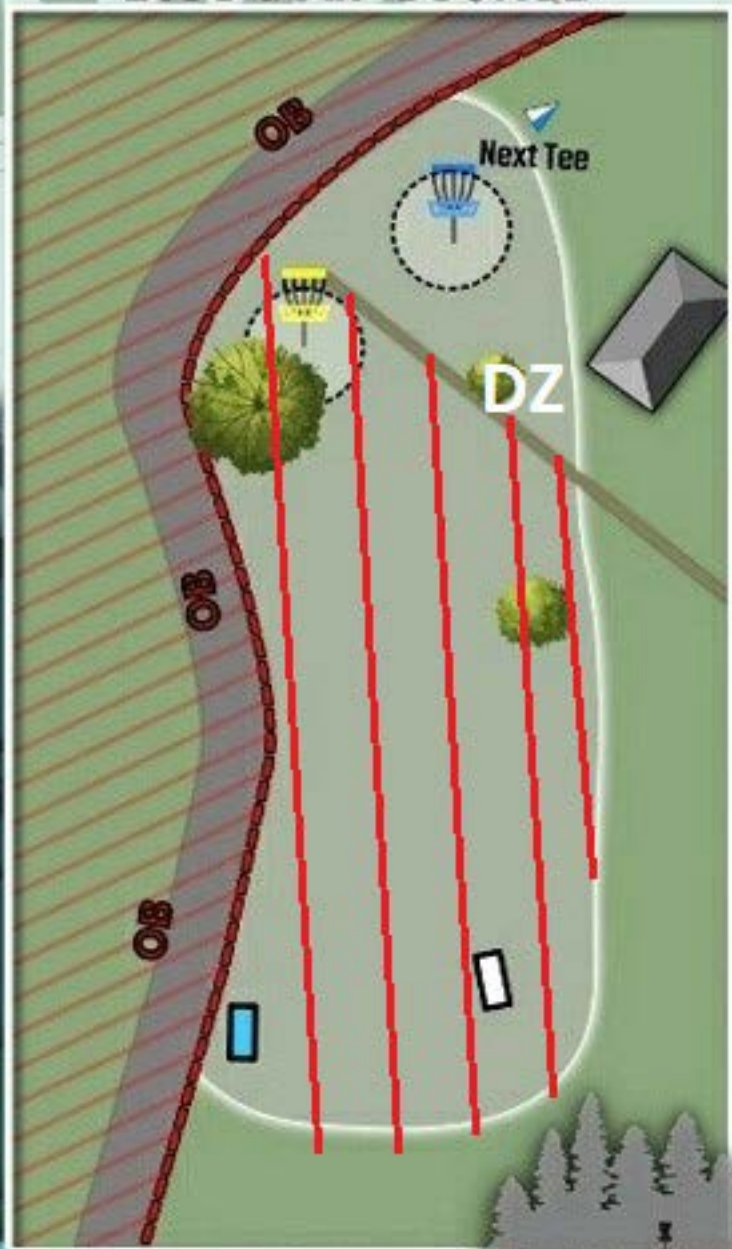

BLUE-TEE

Yellow 231 ft

PAR 3

Blue 291 ft

PAR 3

SOUTHERN WV

DISC GOLF CLUB

EST. 2015