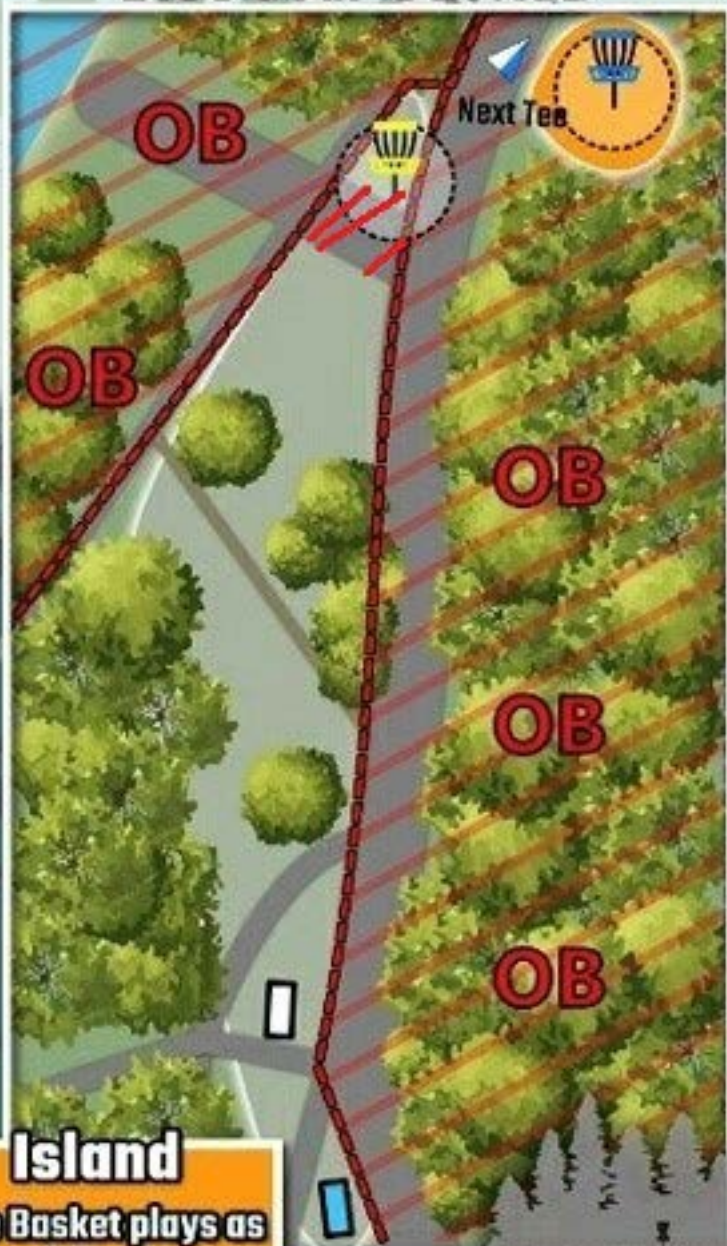

BLUE-TEE

Yellow • 645 ft

PAR 5

Blue • 747 ft

PAR 5

Island
Blue Basket plays as
Island

SOUTHERN WV

DISC GOLF CLUB

EST. 2015

ADDRESS • PHONE • FAX • WEBSITE