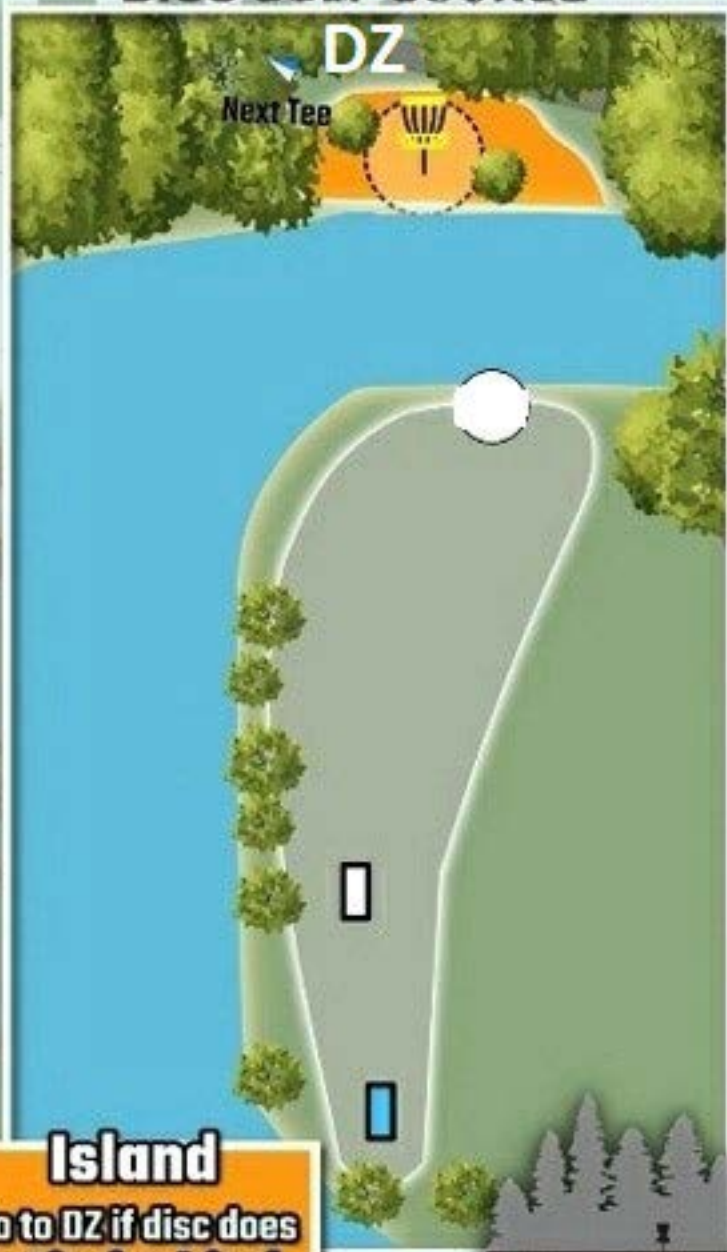

10

GLENWOOD

DISC GOLF COURSE

WHITE-TEE

Yellow • 175 ft

PAR 3

BLUE-TEE

Yellow • 226 ft

PAR 3

Island

Go to DZ if disc does not land on Island