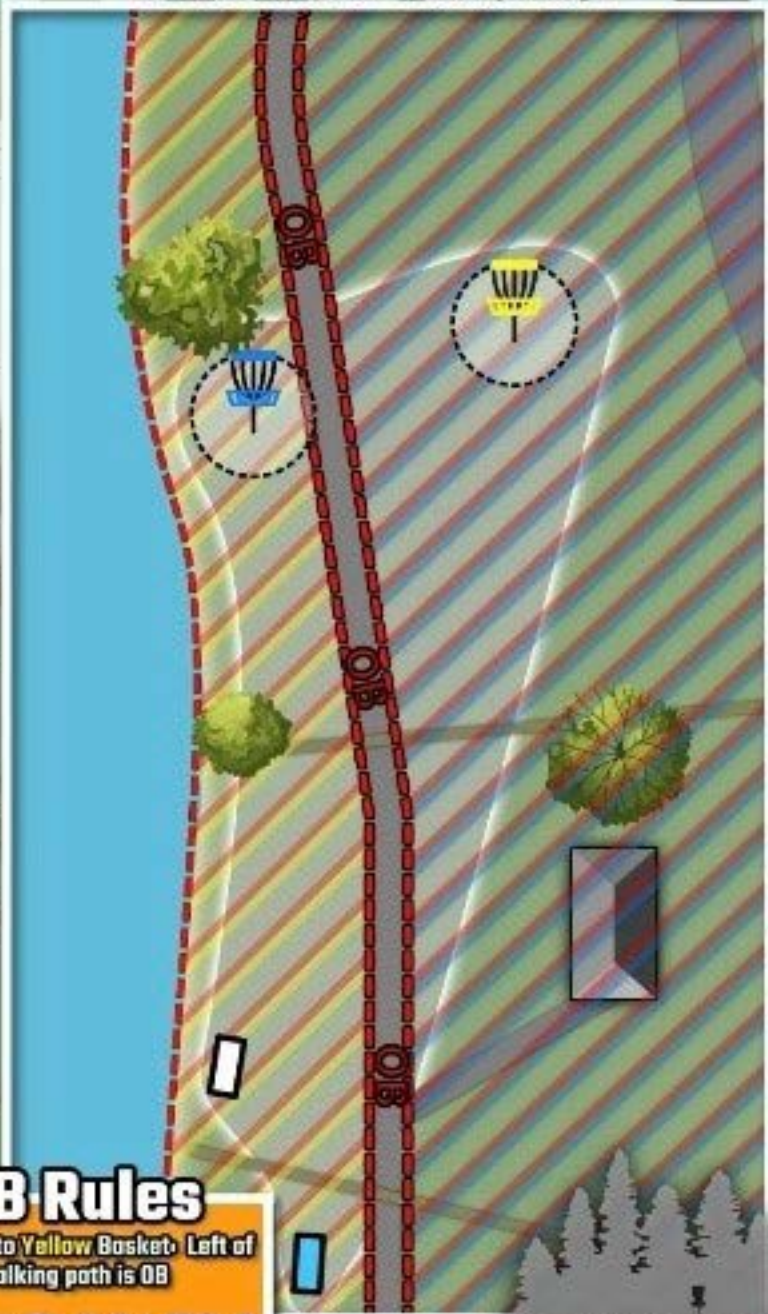

BLUE TEE

Yellow 323 ft

PAR 3

Blue 309 ft

PAR 3

OB Rules

If Playing to **Yellow Basket** - Left of walking path is OB

If Playing to **Blue Basket** - Right of walking path is OB