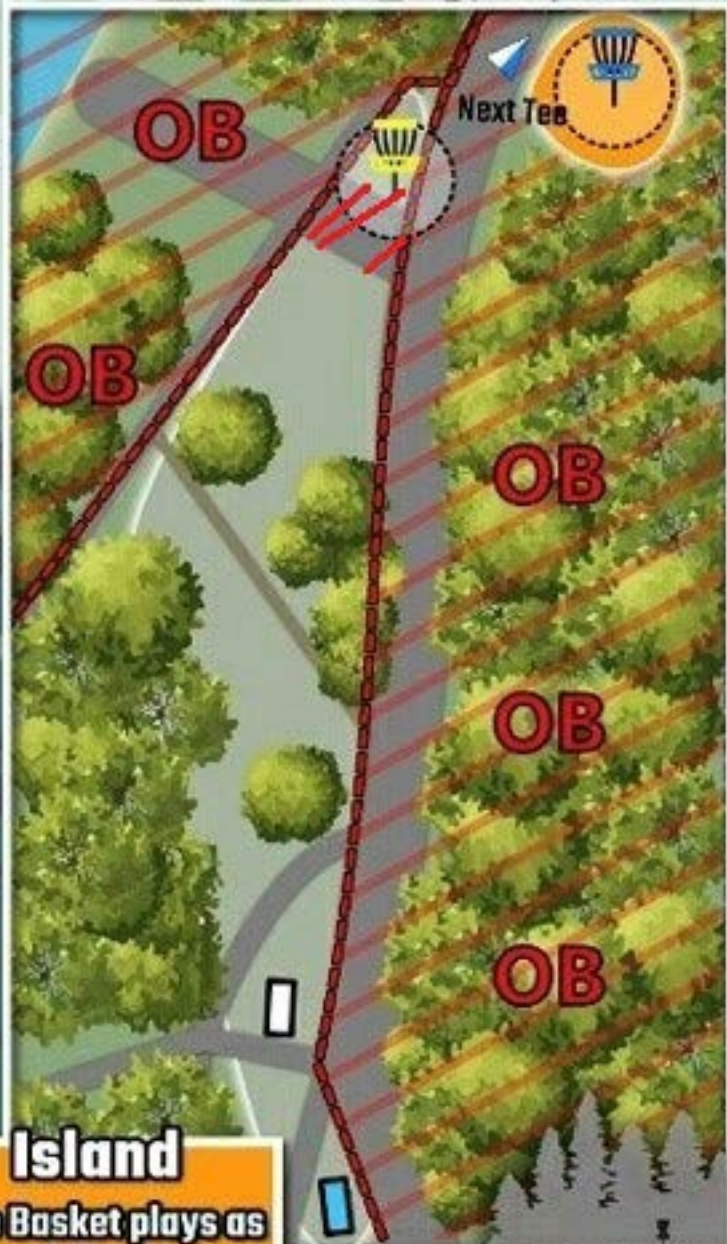

BLUE-TEE

Yellow • 645 ft

PAR 5

Blue • 747 ft

PAR 5

Island
Blue Basket plays as
Island

SOUTHERN WV

DISC GOLF CLUB

EST. 2015

ADDRESS • PHONE • FAX • WEBSITE