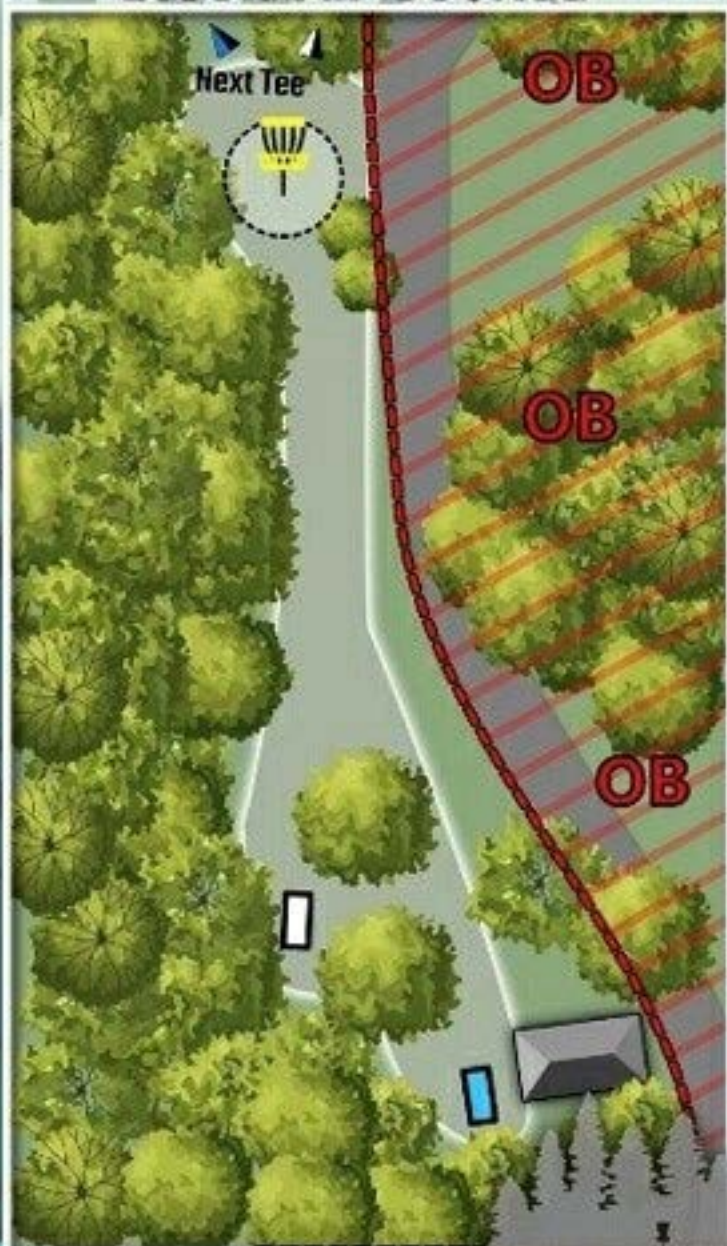

GLENWOOD

DISC GOLF COURSE

WHITE TEE

Yellow 220 ft

PAR 3

BLUE TEE

Yellow 258 ft

PAR 3

SOUTHERN WV
DISC GOLF CLUB | 1991-2015
MEMBERSHIP • TRAINING • EVENTS • MERCH

16

GLENWOOD

DISC GOLF COURSE

WHITE-TEE

Yellow • 273 ft

PAR 3

Blue • 331 ft