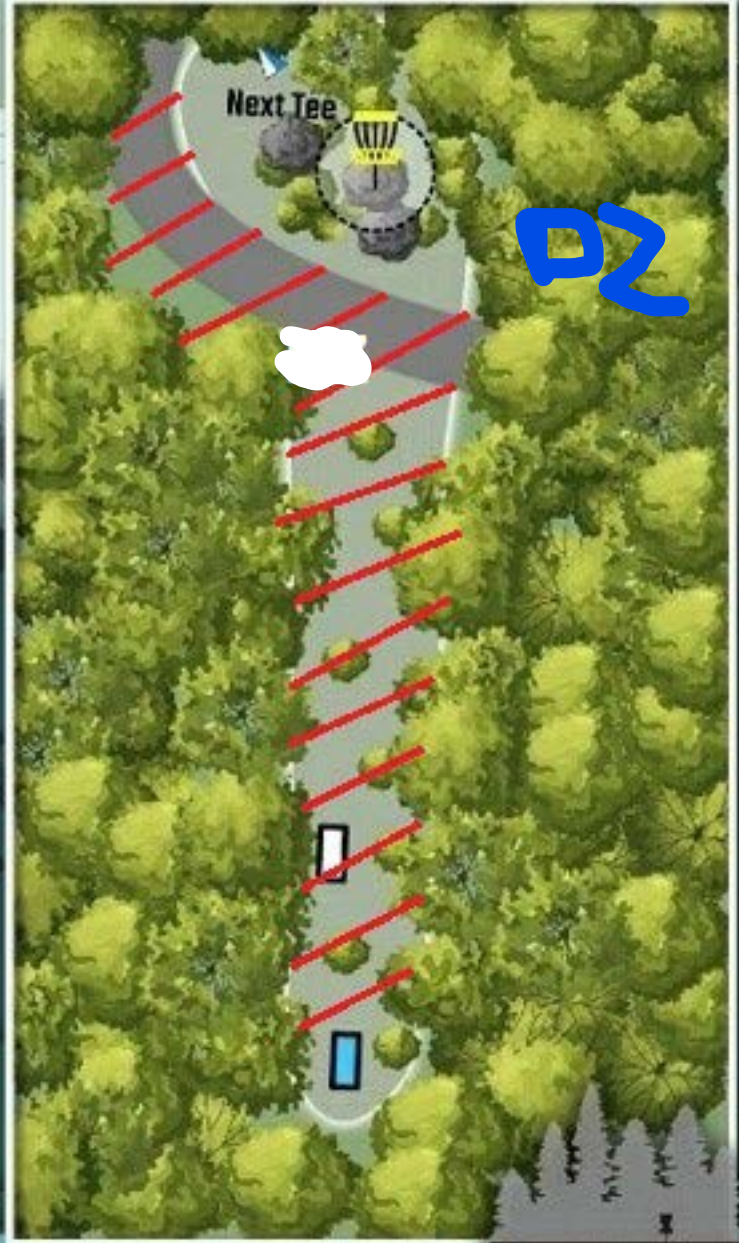

7

GLENWOOD

DISC GOLF COURSE

WHITE-TEE

Yellow 271 ft
PAR 3

BLUE-TEE

Yellow 324 ft
PAR 3

9

GLENWOOD

DISC GOLF COURSE

WHITE-TEE

Yellow: 412 ft
PAR 4

BLUE-TEE

Yellow: 592 ft
PAR 4

Caution
Watch for
pedestrians

SOUTHERN WV
DISC GOLF CLUB 1971-2005