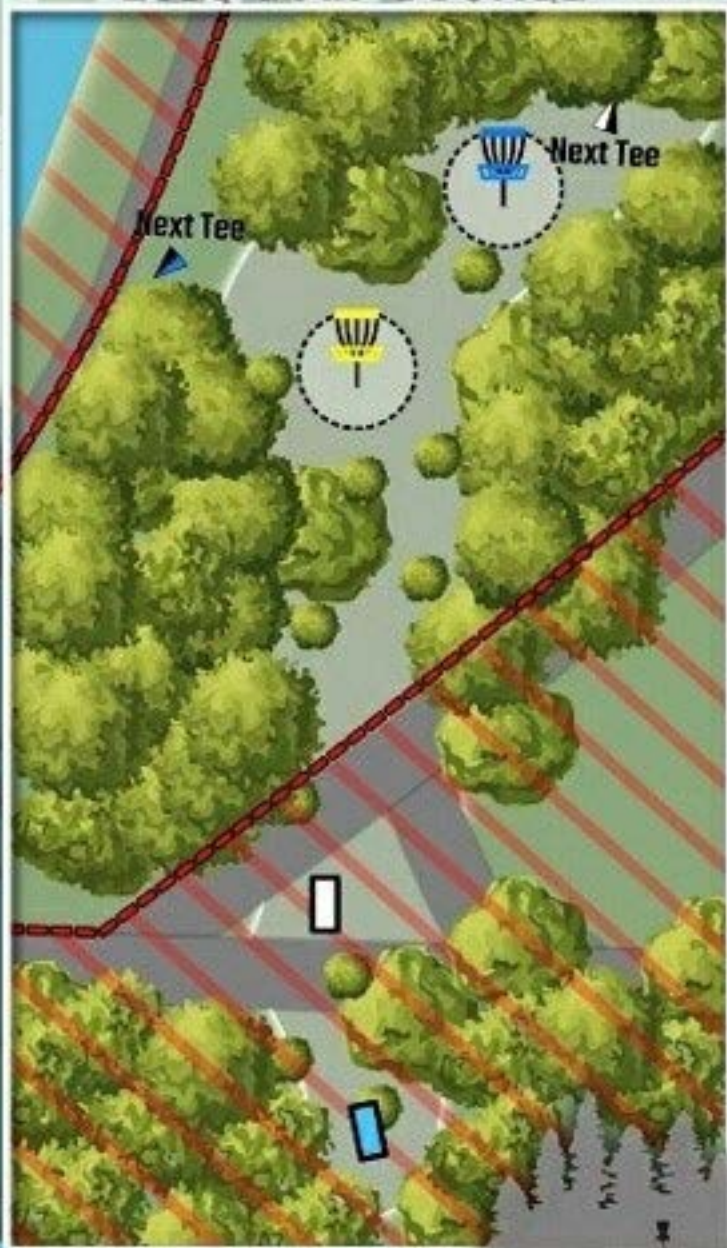

16

GLENWOOD

DISC GOLF COURSE

WHITE-TEE

Yellow • 273 ft

PAR 3

Blue • 331 ft

PAR 3

BLUE-TEE

Yellow • 357 ft

PAR 3

Blue • 416 ft

PAR 3

SOUTHERN WV

DISC GOLF CLUB | 1st 2015