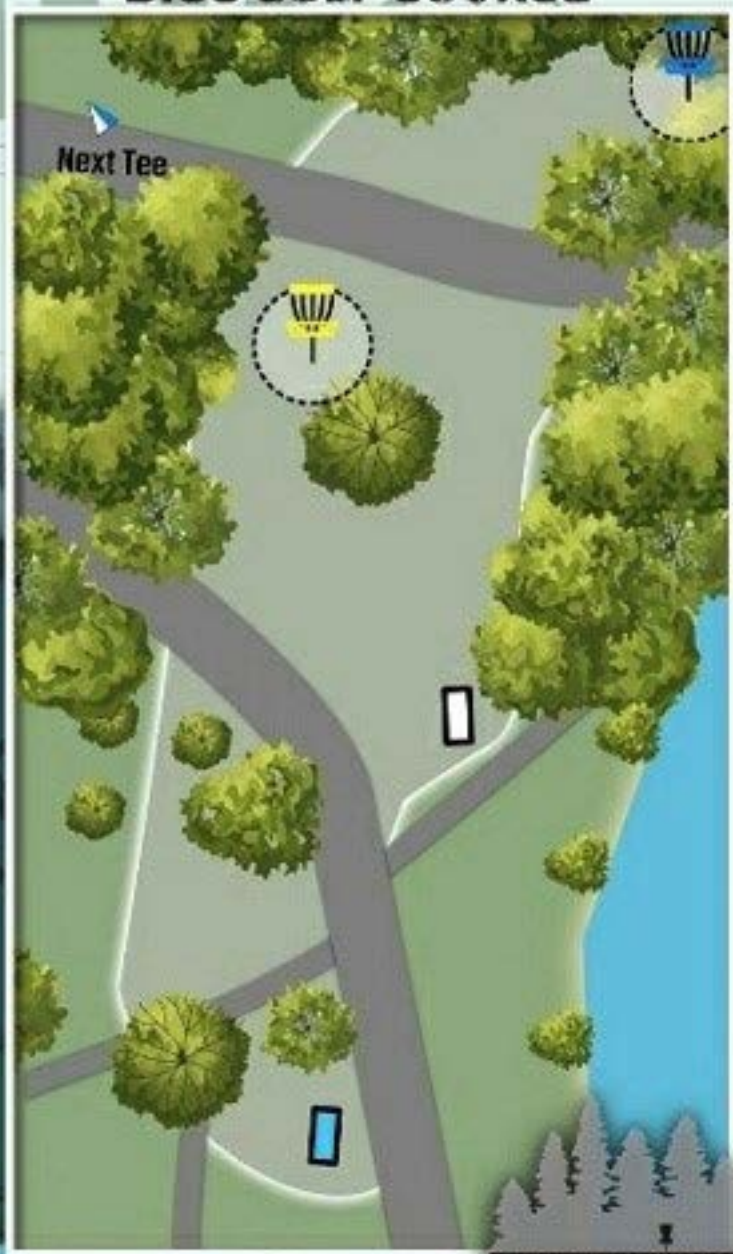

GLENWOOD

DISC GOLF COURSE

11

WHITE-TEE

Yellow: 248 ft

PAR 3

Blue: 449 ft

PAR 4

BLUE-TEE

Yellow: 453 ft

PAR 4

Blue: 645 ft

PAR 5

SOUTHERN WV

DISC GOLF CLUB

10.1.2015

© 2015 SOUTHERN WV DISC GOLF CLUB