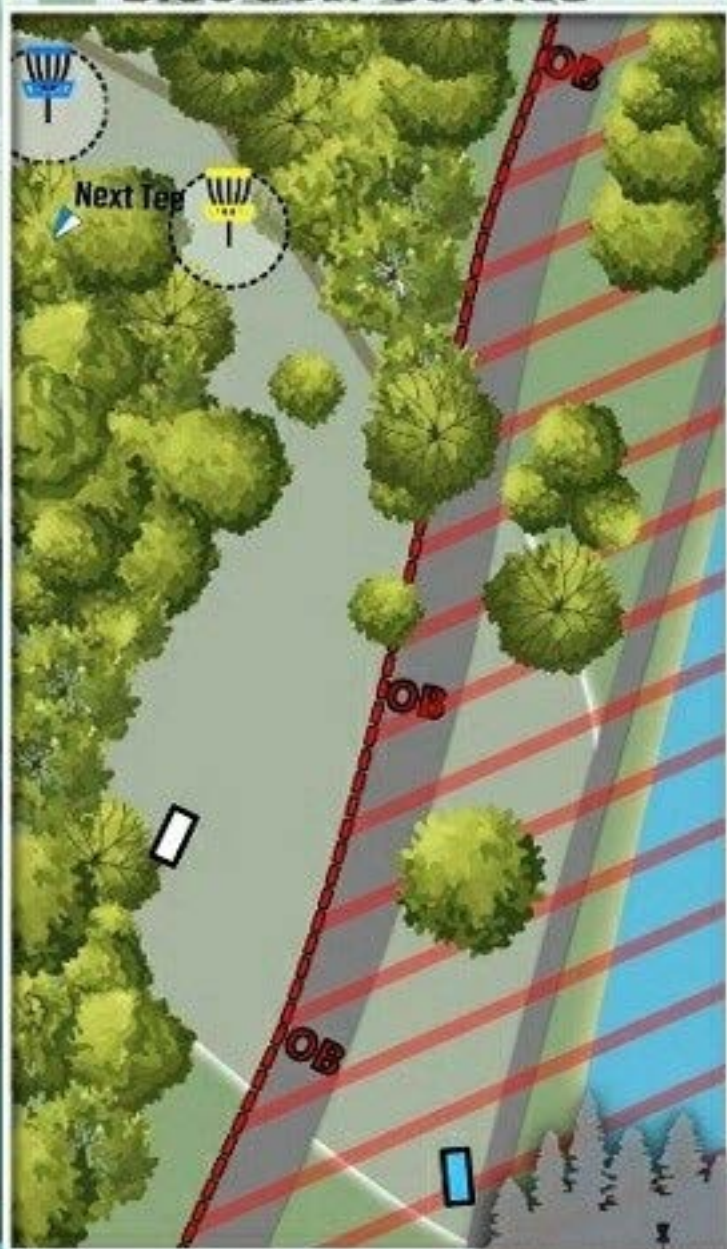

BLUE-TEE

Yellow • 417 ft

PAR 4

Blue • 562 ft

PAR 4

SOUTHERN WV

DISC GOLF CLUB

EST. 2005