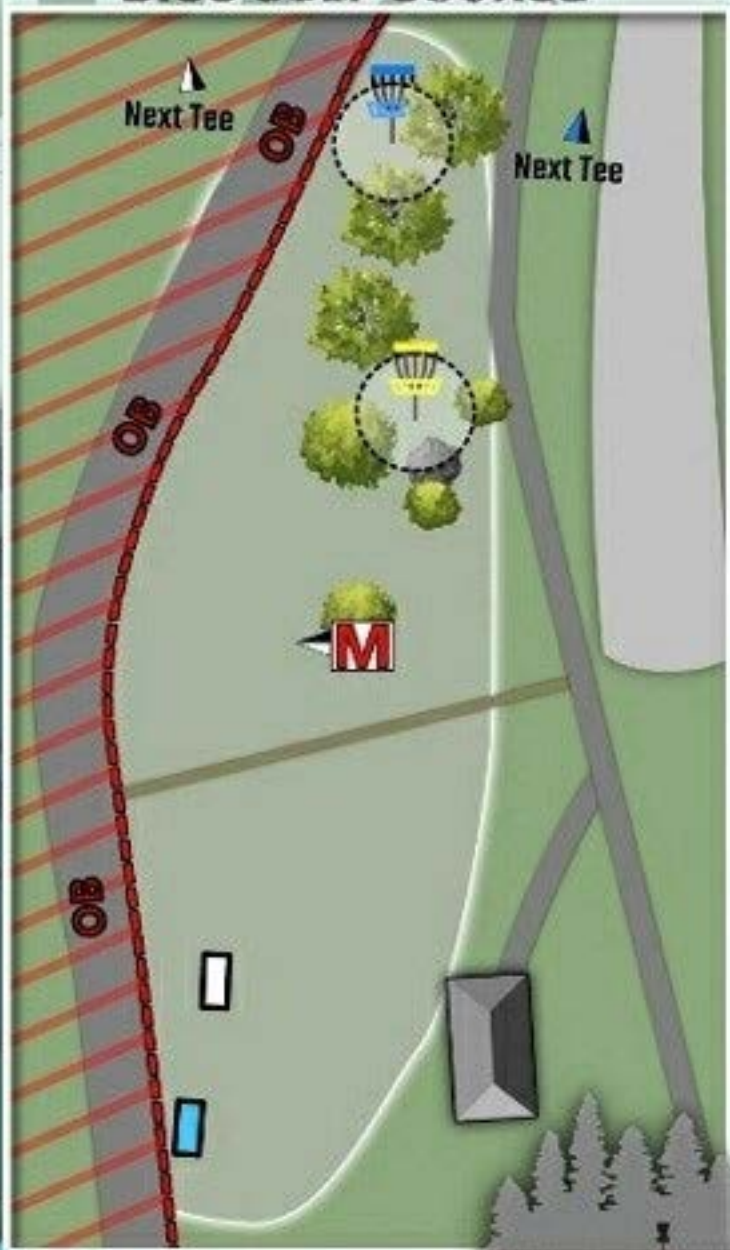

GLENWOOD

DISC GOLF COURSE

WHITE-TEE

Yellow 249 ft

PAR 3

Blue 362 ft

PAR 3

BLUE-TEE

Yellow 318 ft

PAR 3

Blue 422 ft

PAR 3

SOUTHERN WV

DISC GOLF CLUB est. 2005

Maplewood • Charleston • Princeton • Wheeling