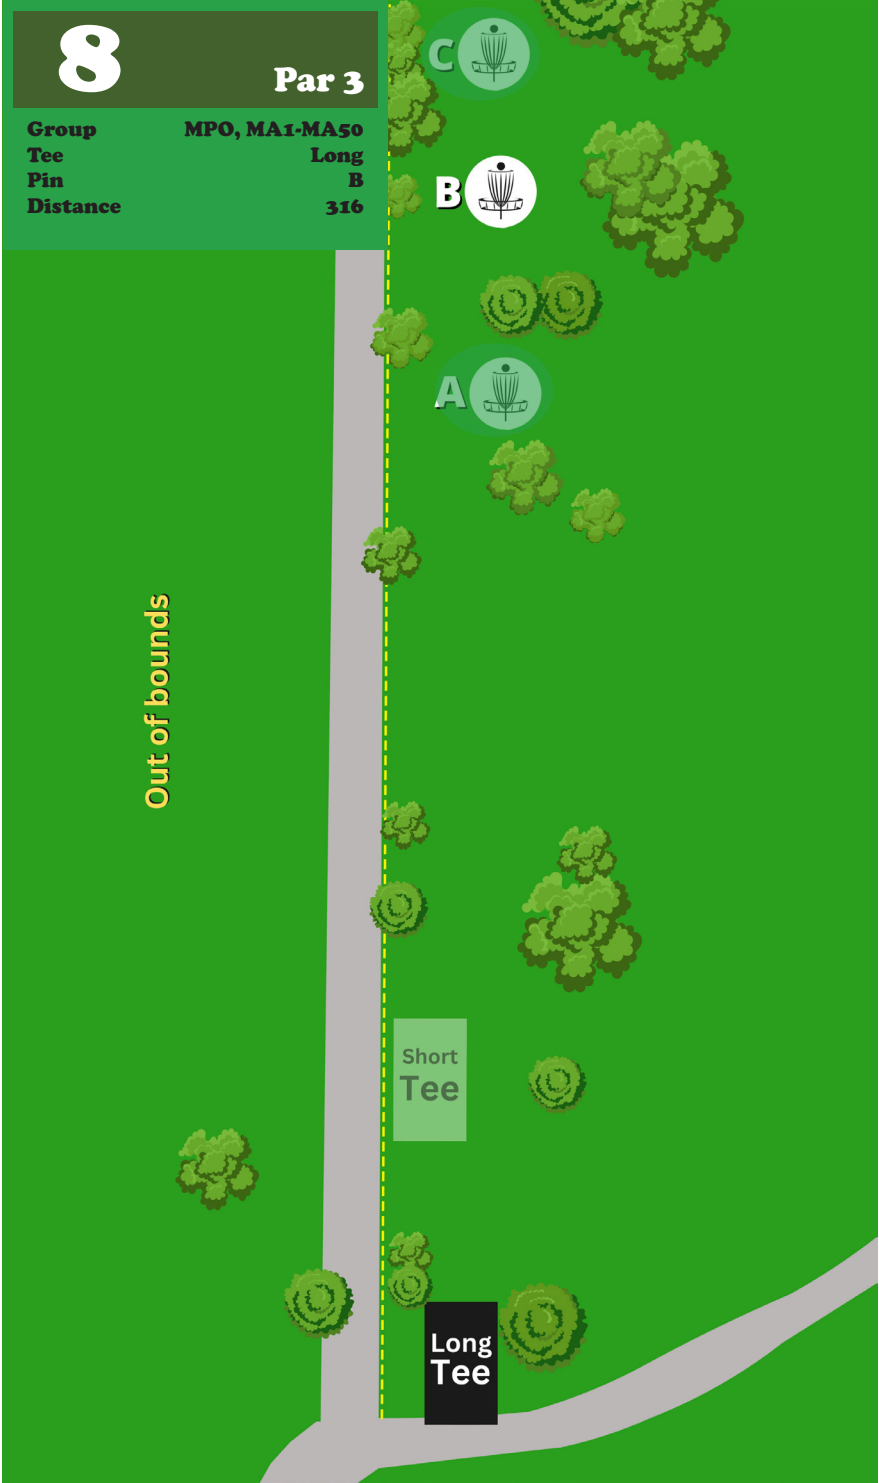

8

Par 3

Group
Tee
Pin
Distance

MPO, MA1-MA50
Long
B
316

Out of bounds

Short
Tee

Long
Tee