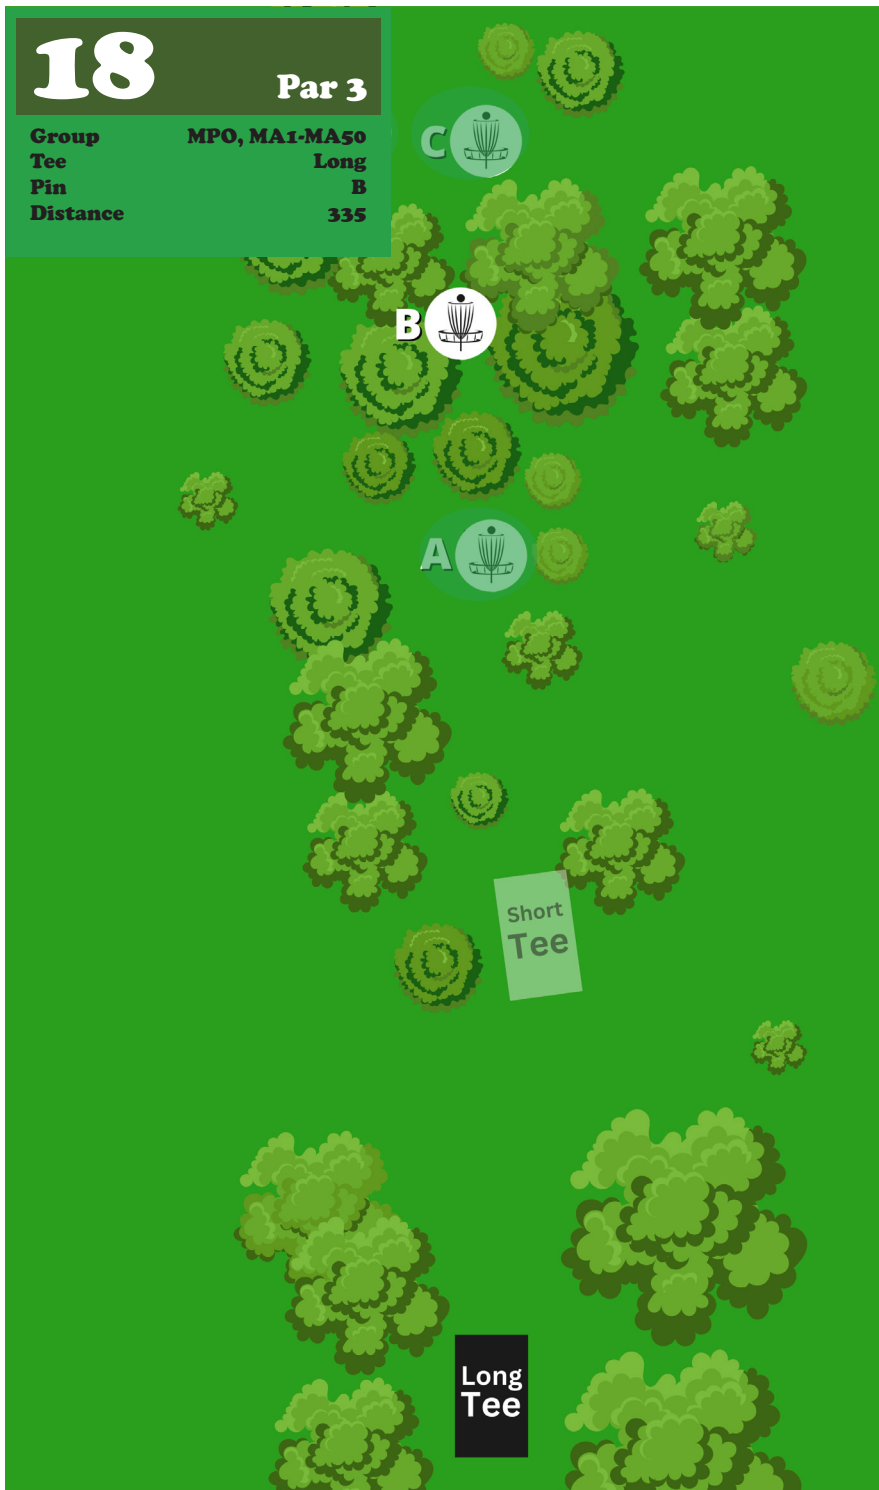

18

Par 3

Group
Tee
Pin
Distance

MPO, MA1-MA50
Long
B
335

C

B

A

Short
Tee

Long
Tee