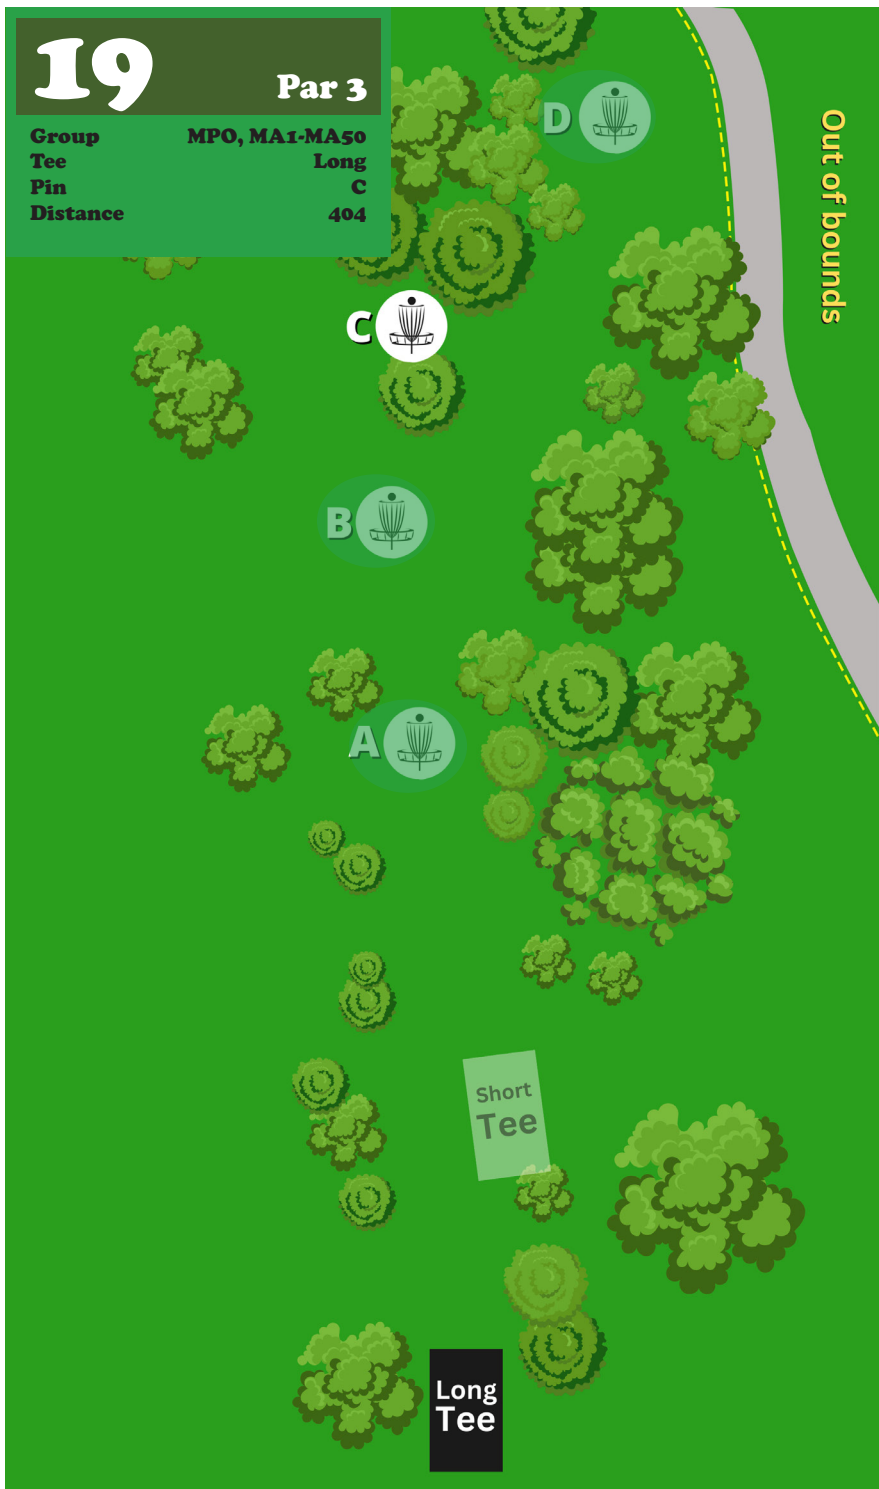

19

Par 3

Group

MPO, MA1-MA50

Tee

Long

Pin

C

Distance

404

Out of bounds

Short Tee

Long Tee