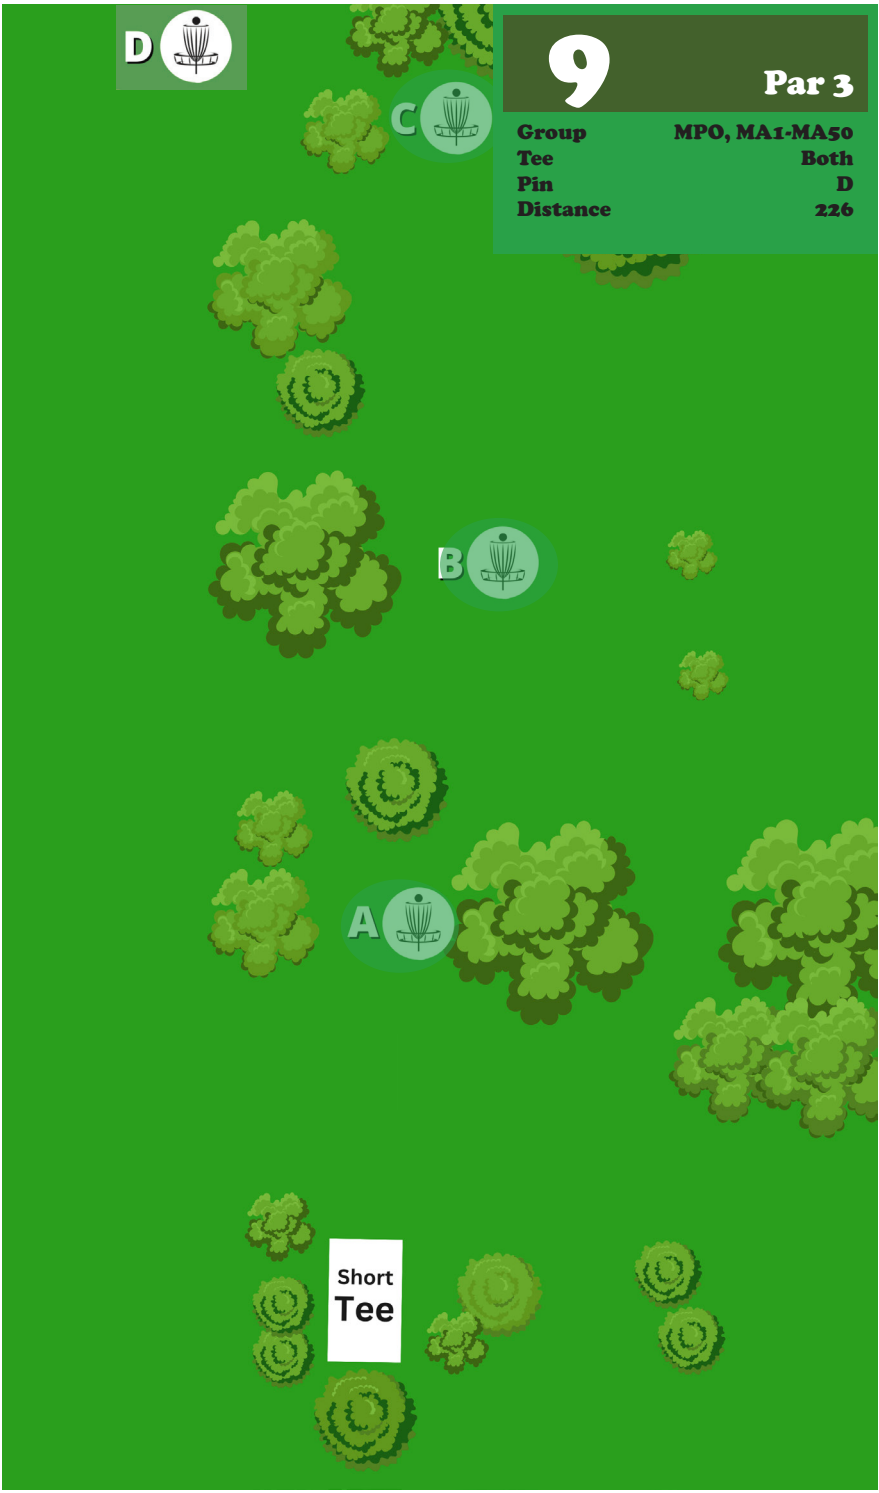

# 9

**Par 3**

<b>Group</b>	<b>MPO, MA1-MA50</b>
<b>Tee</b>	<b>Both</b>
<b>Pin</b>	<b>D</b>
<b>Distance</b>	<b>226</b>

**Short Tee**