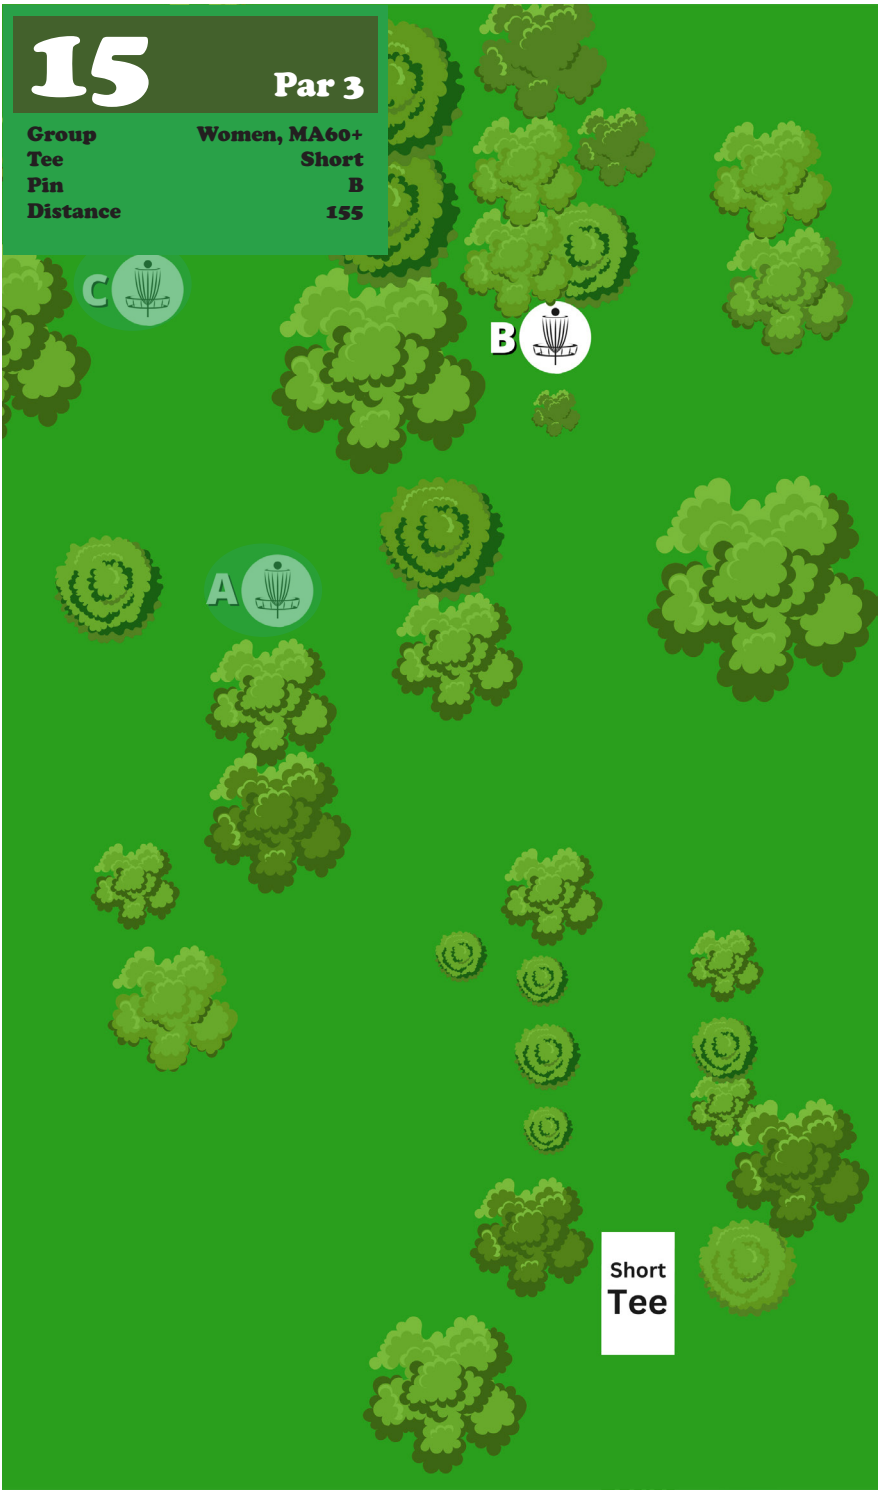

## Par 3

**Group**  
**Tee**  
**Pin**  
**Distance**

**Women, MA60+**  
**Short**  
**B**  
**155**

**Short**  
**Tee**