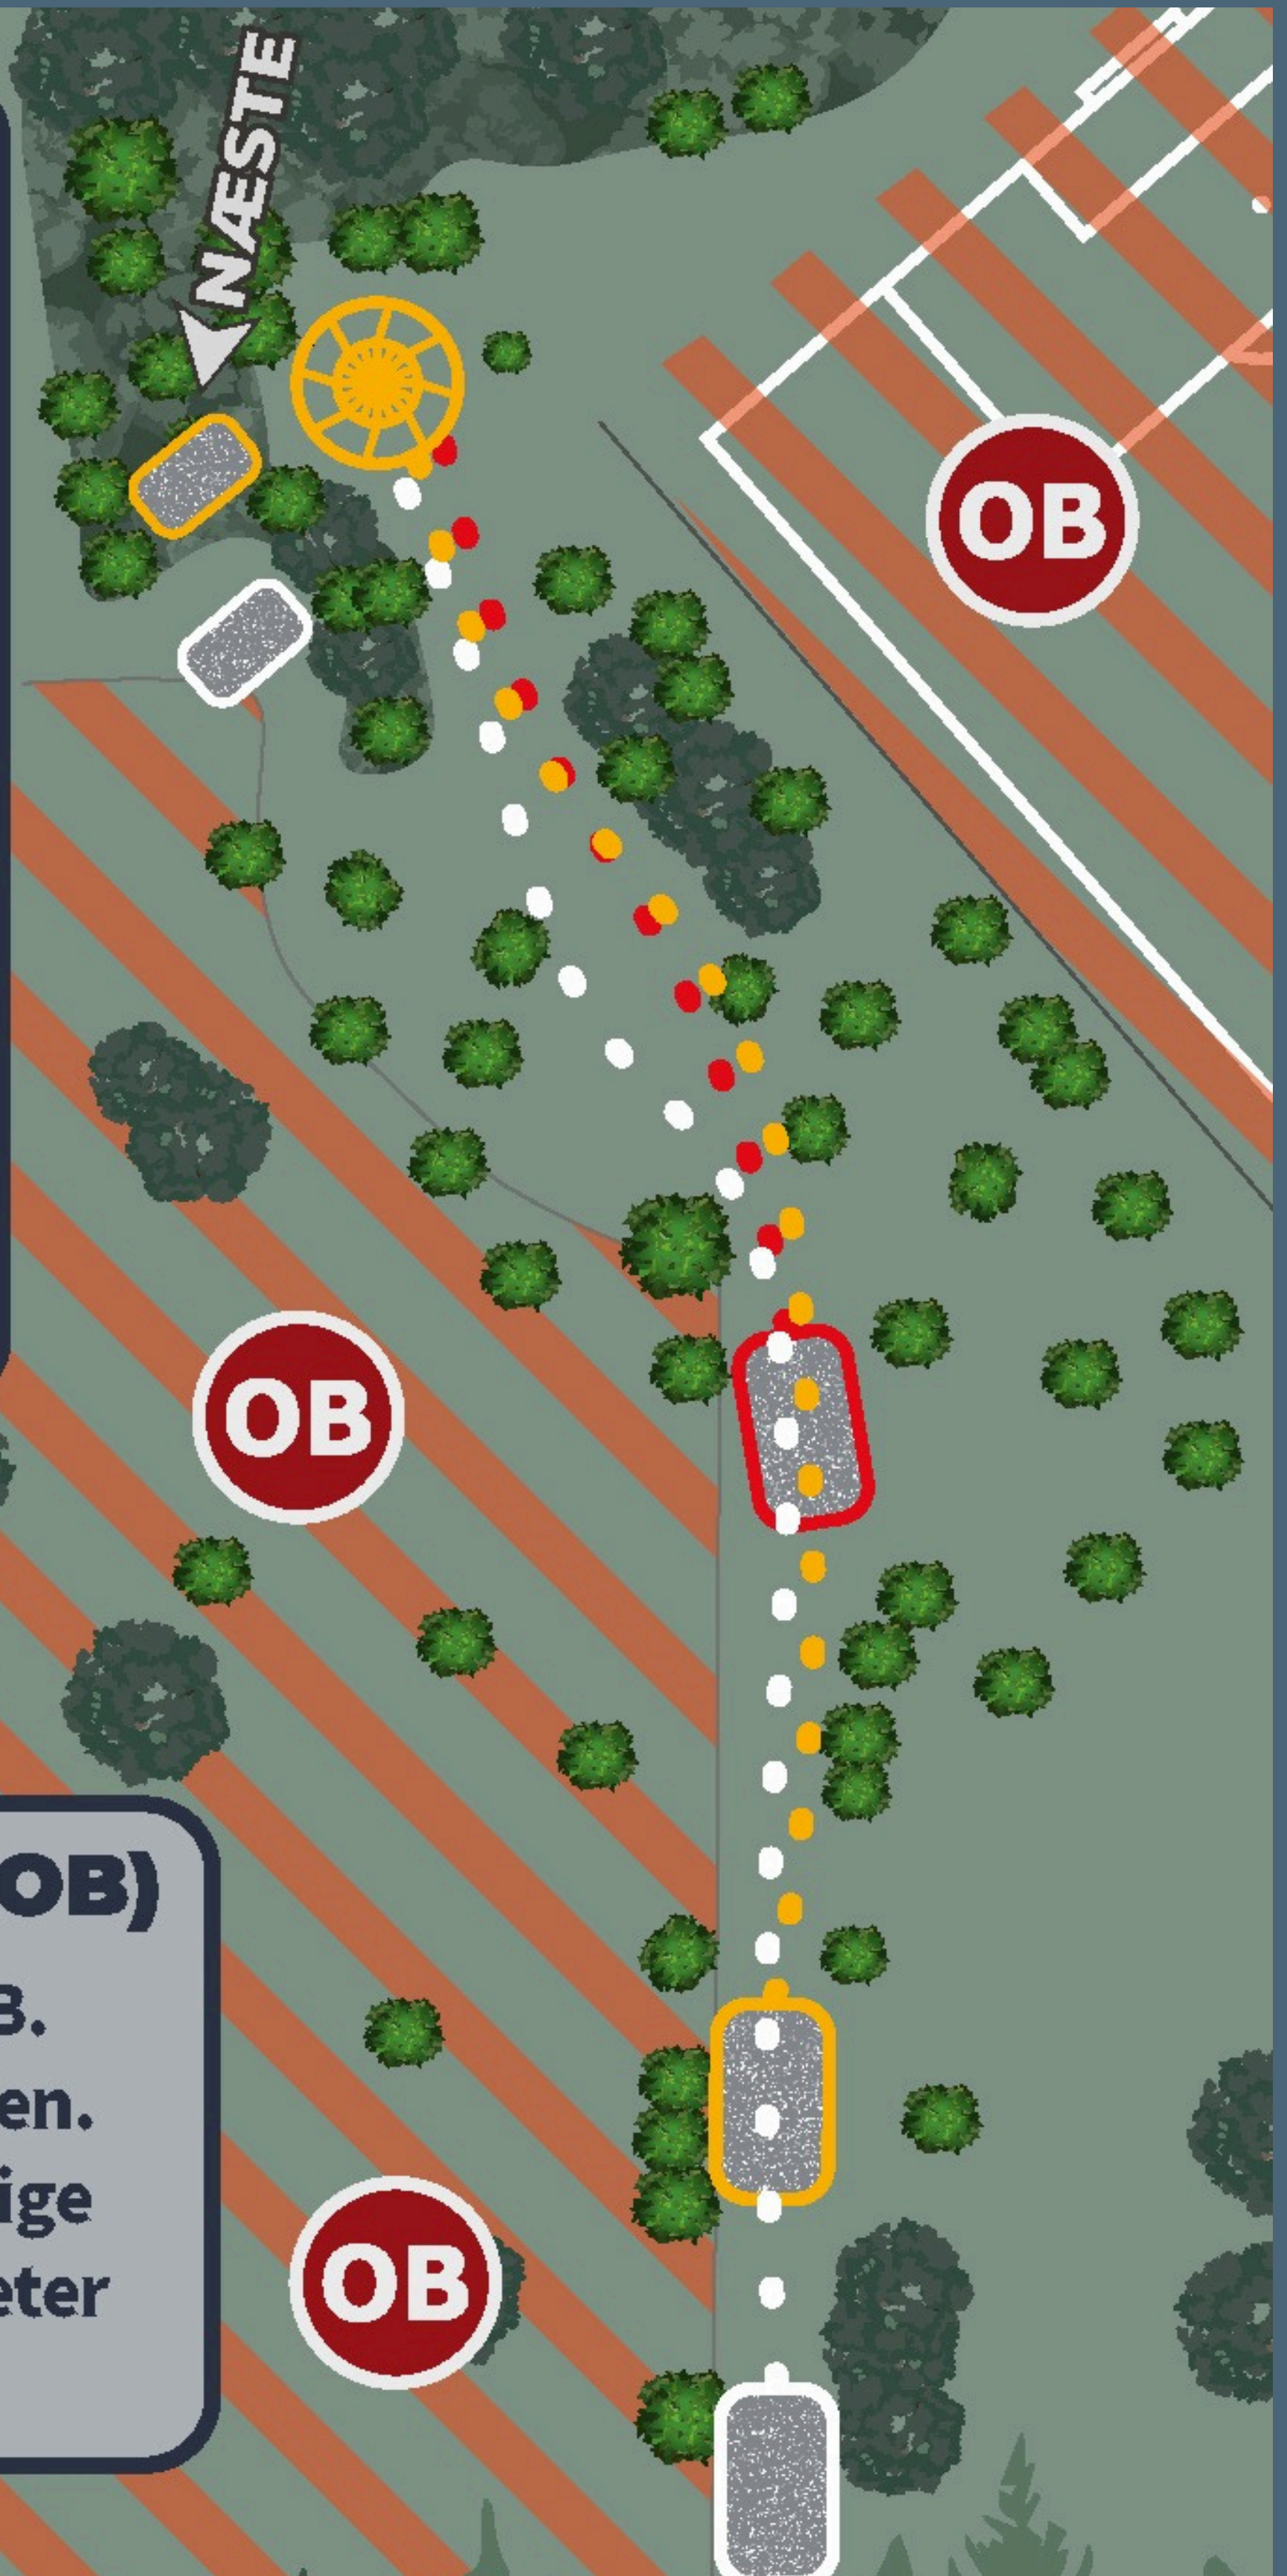

17

PAR 4

90m

144m

177m

OUT OF BOUNDS (OB)

Fodboldbanen er også OB.
Hegnet markerer OB-linjen.
Der spilles med almindelige
OB-regler - dog med 2 meter
relief fra hegnet.

STODDJURS
DISC GOLF KLUB