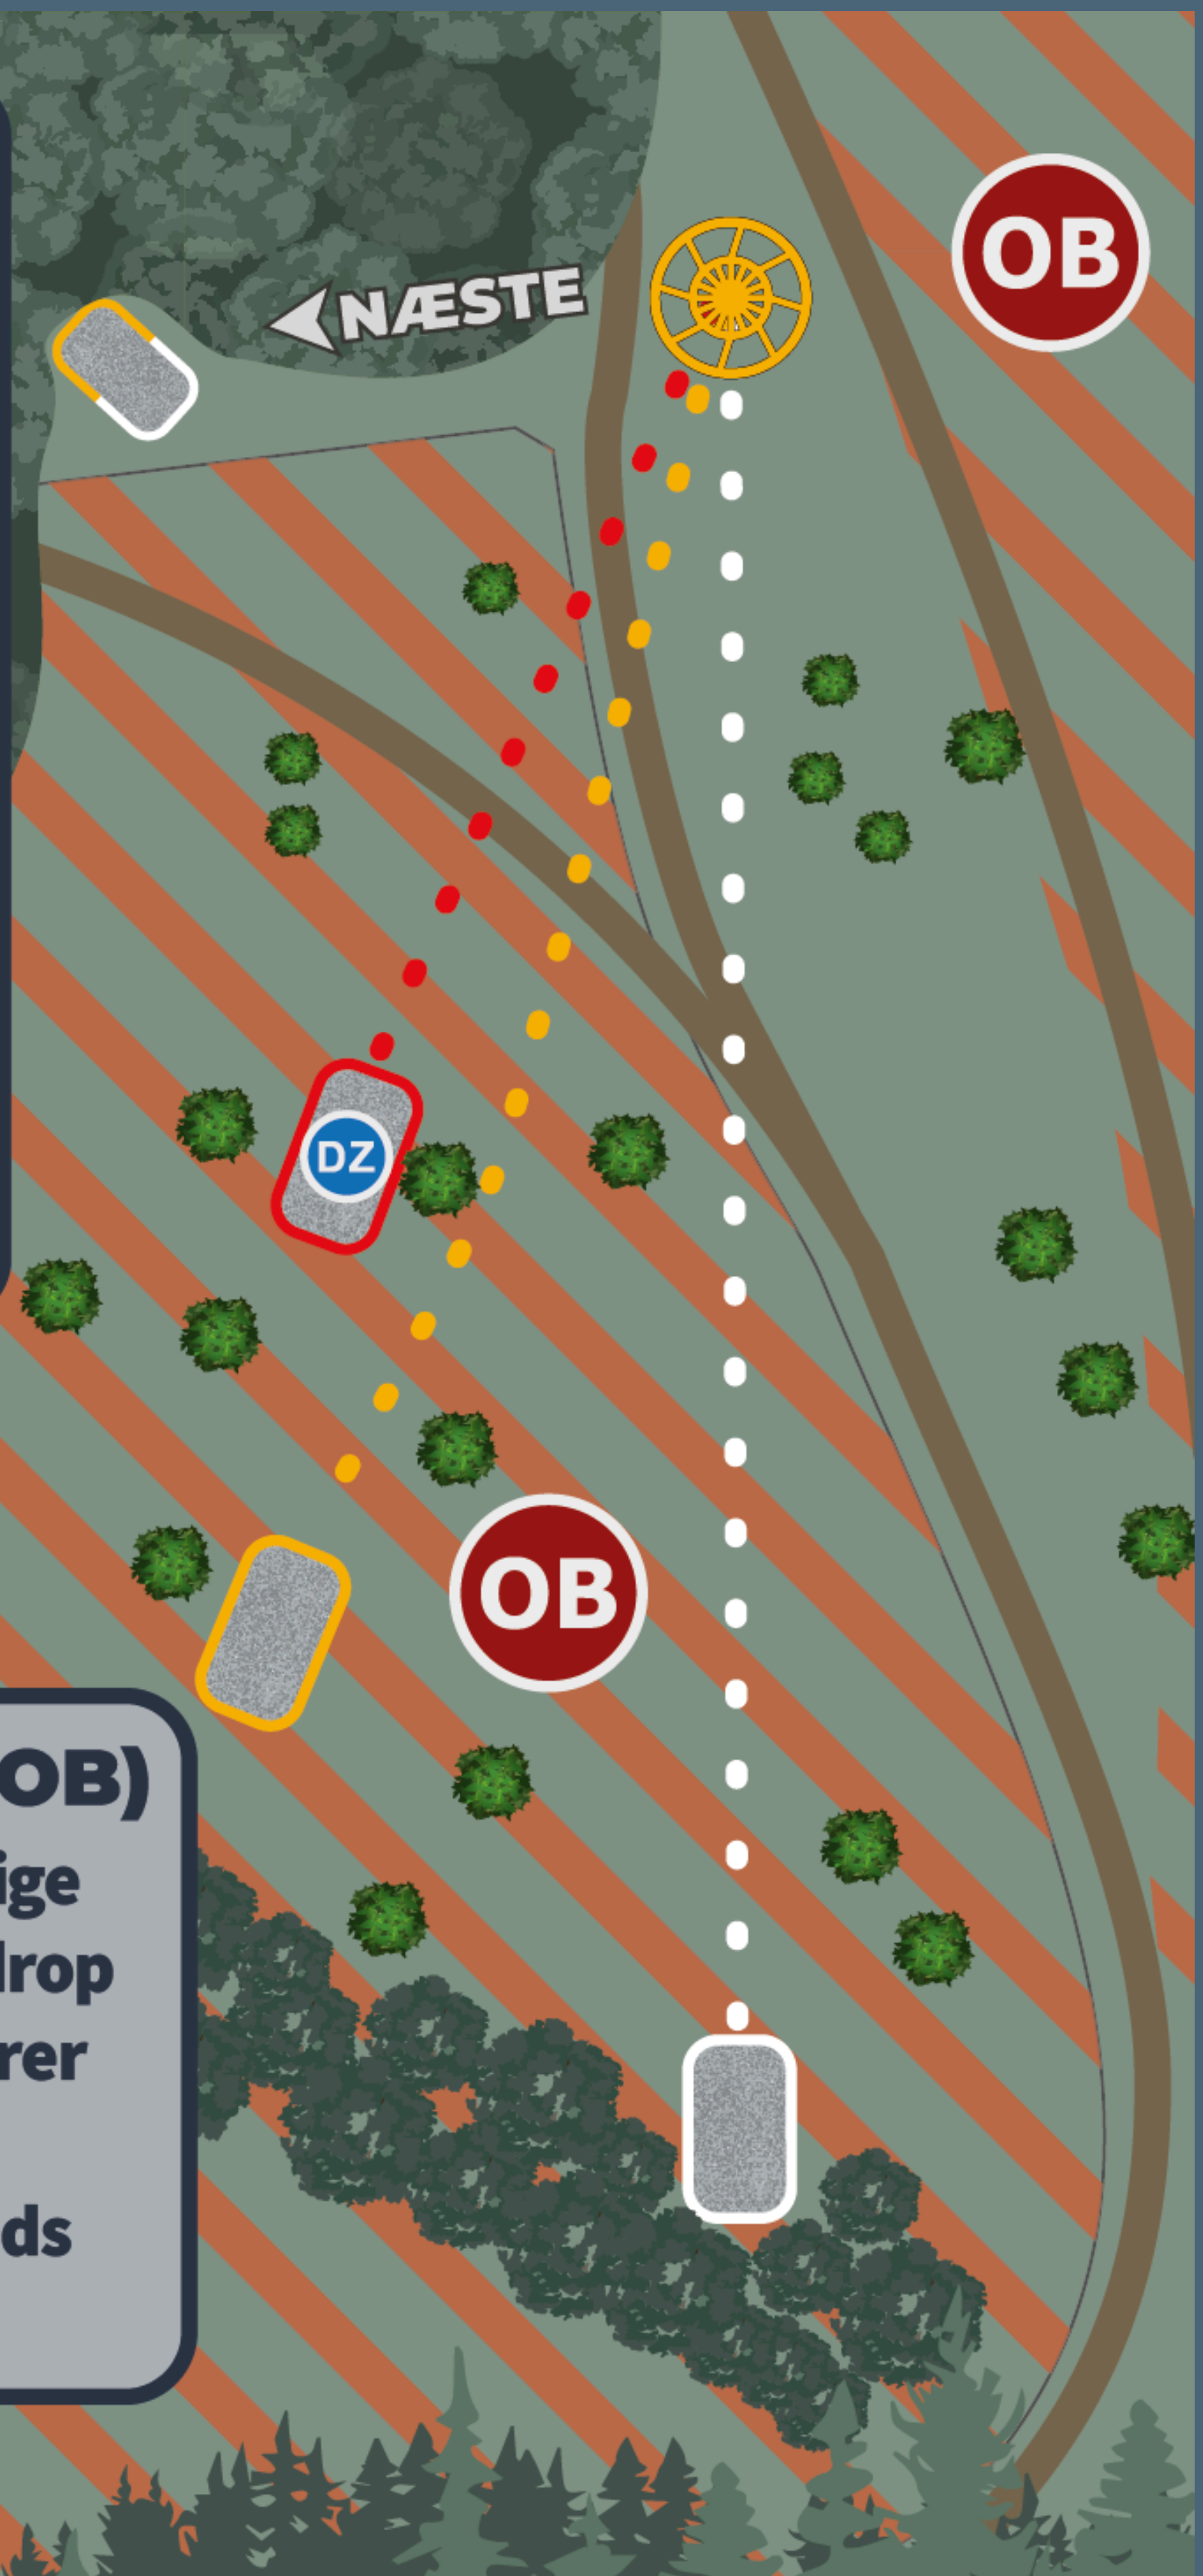

1

PAR 3

57m

93m

116m

OUT OF BOUNDS (OB)

Der spilles med almindelige OB-regler med optional drop zone (DZ). Hegnet markerer OB-linjen til venstre. Har discen ikke været inbounds spilles fra DZ

STODDJURS
DISC GOLF KLUB