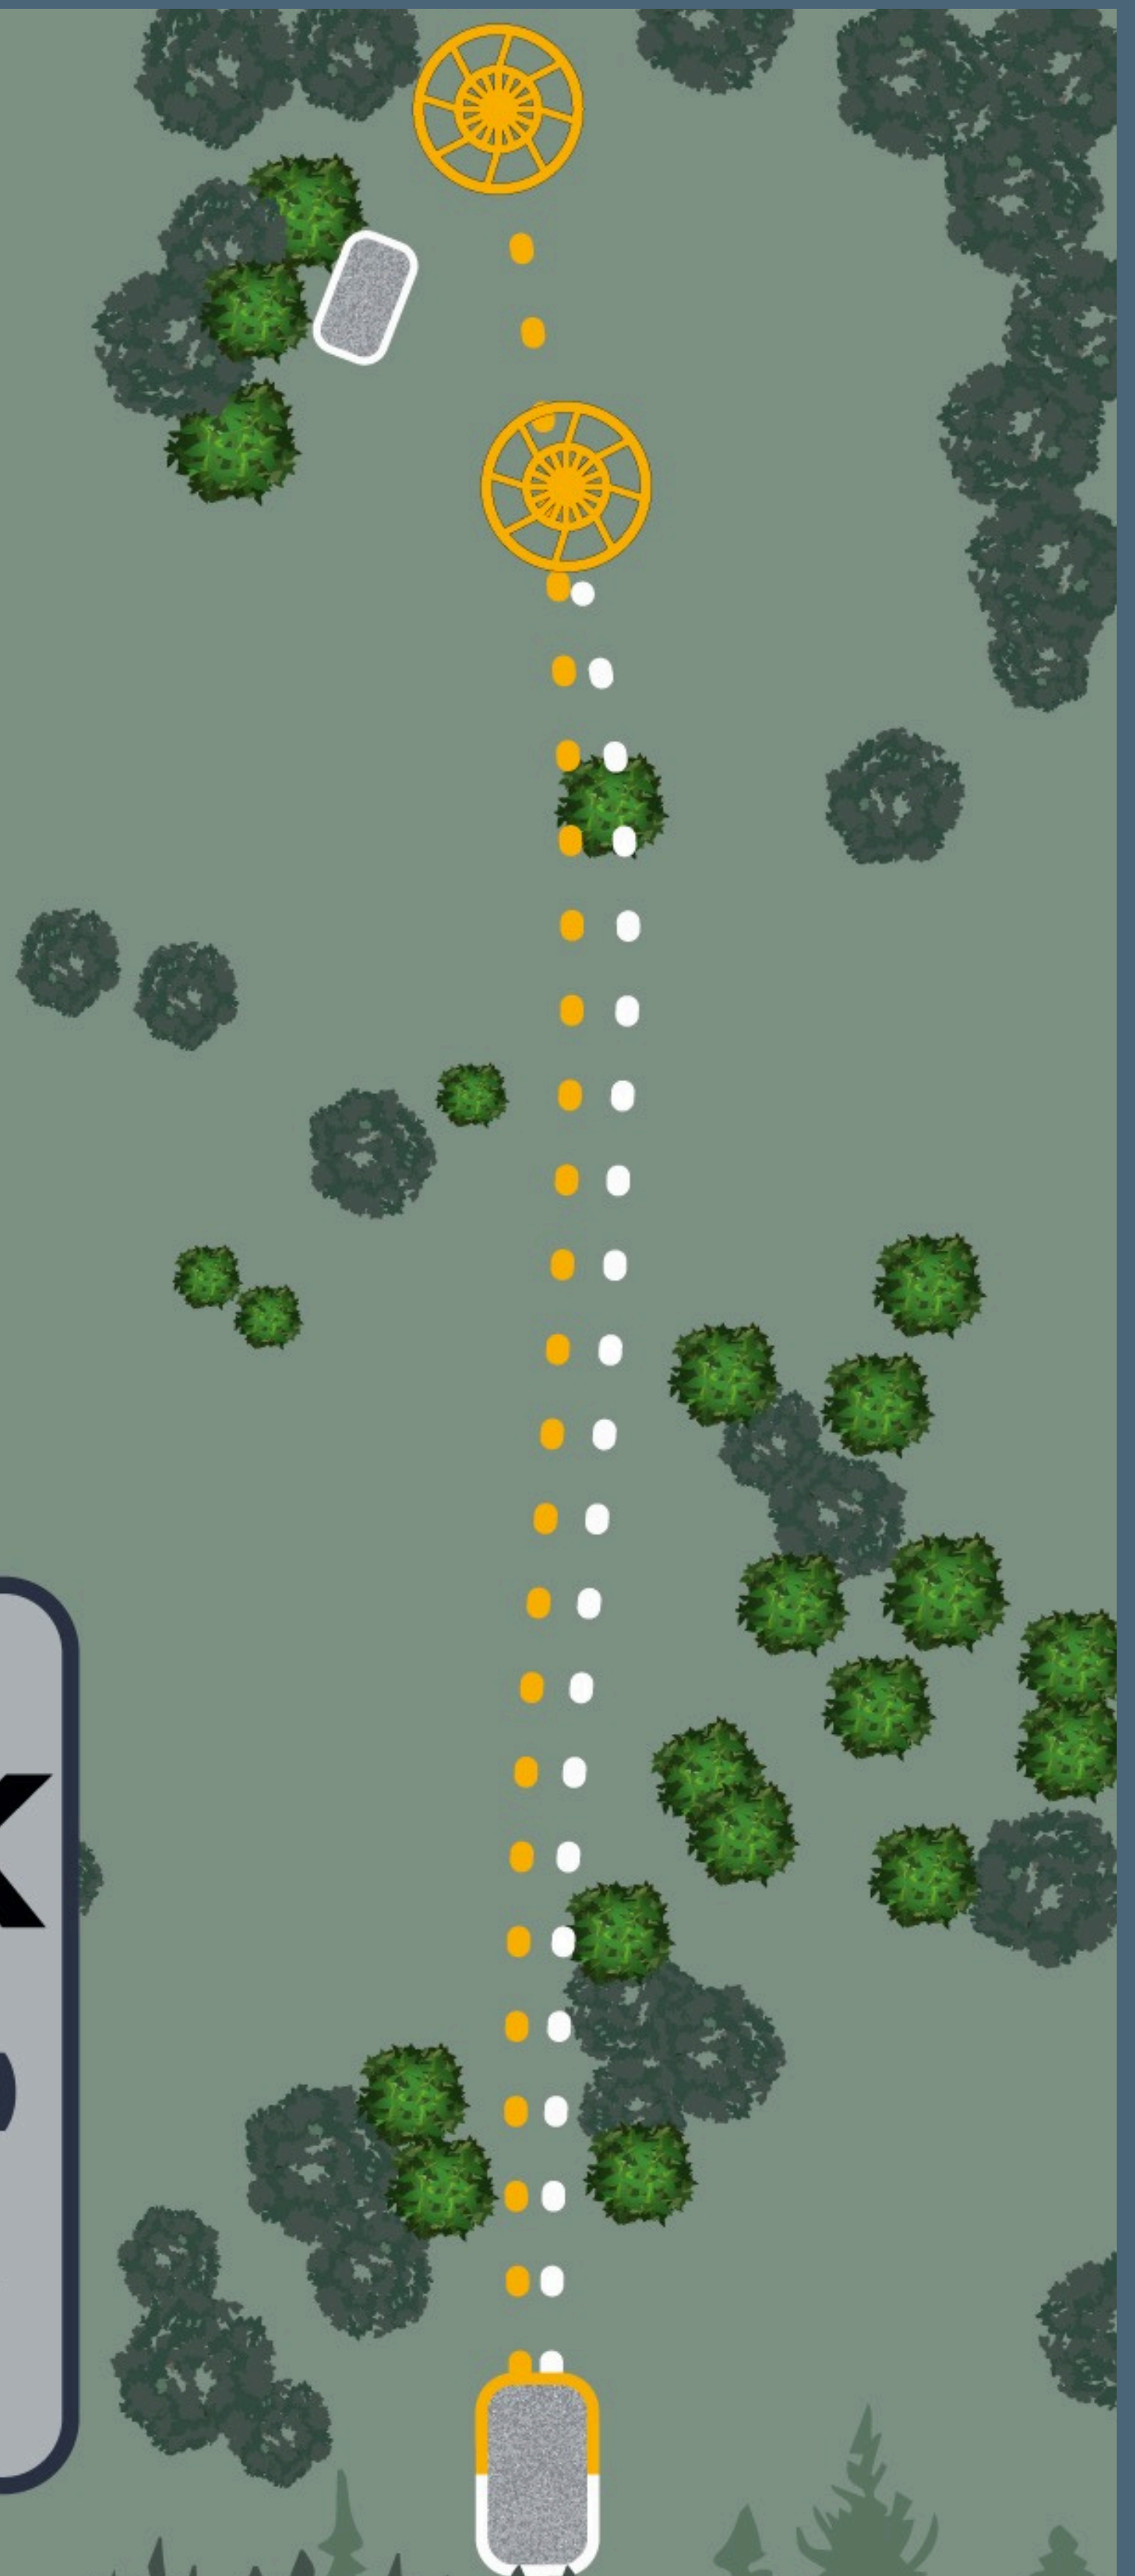

12

PAR 4

186m

PAR 3

164m

HULSPONSER:

KAST.DK

OUT OF BOUNDS (OB)

OBS:

HVID LAYOUT TIL KORT KURV

GUL LAYOUT TIL LANG KURV

STODDJURS
DISC GOLF KLUB