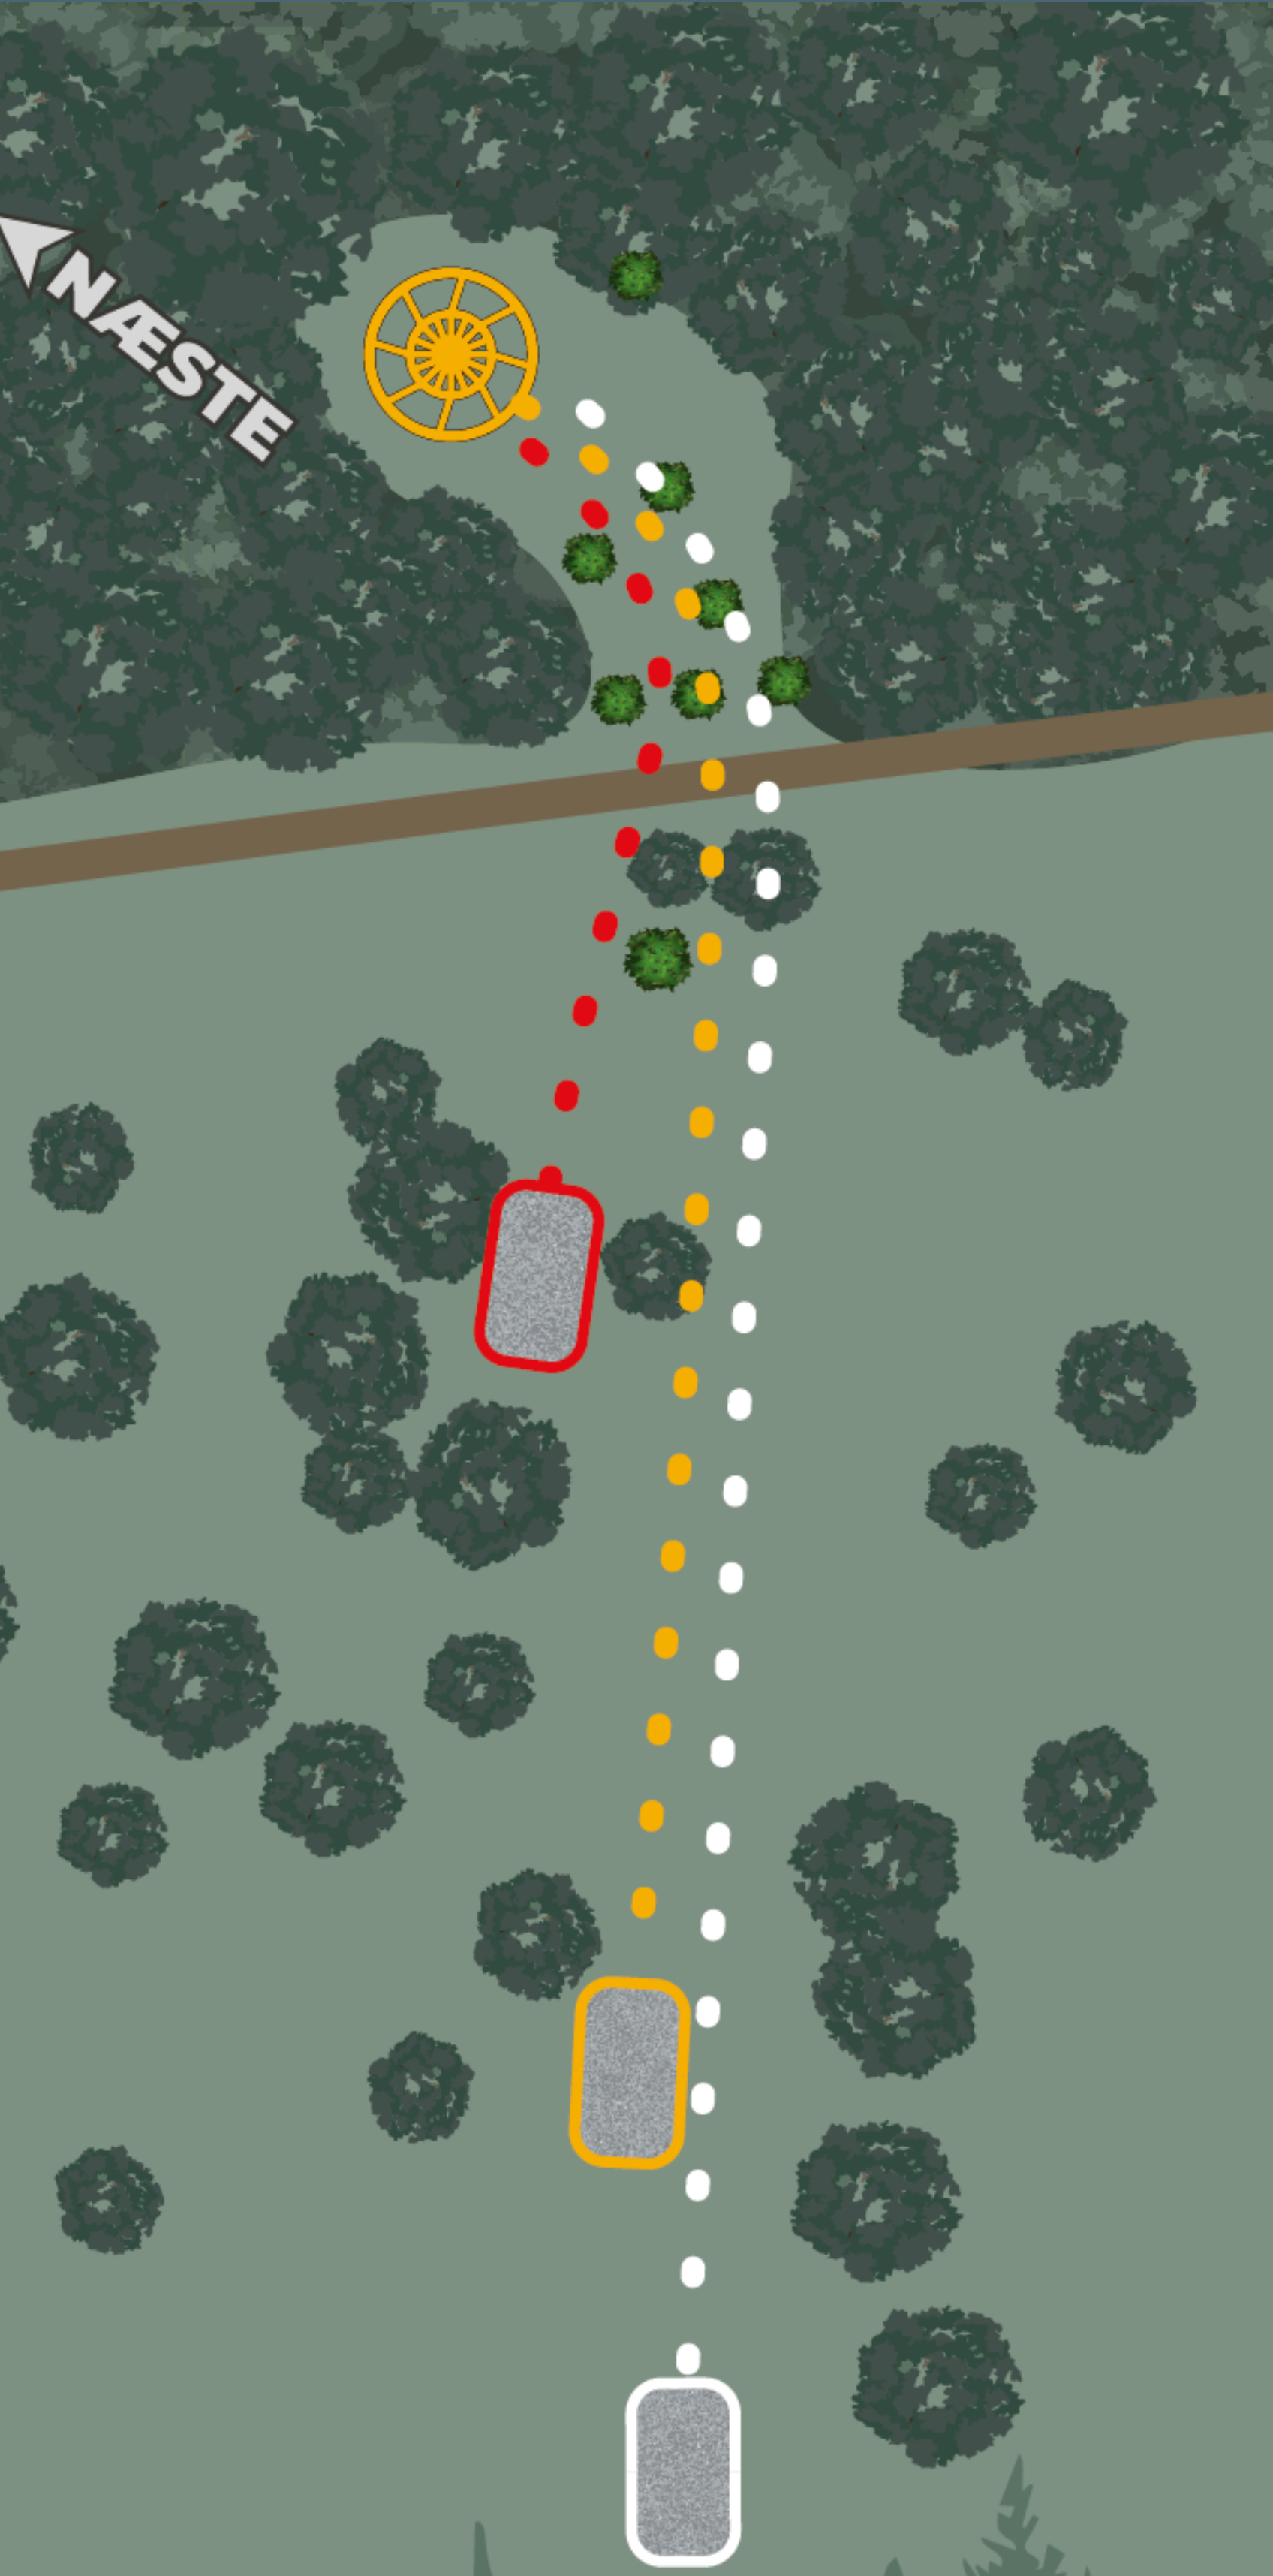

5

PAR 4

70m

127m

153m

NAESTE

STODDJURS

DISC GOLF KLUB