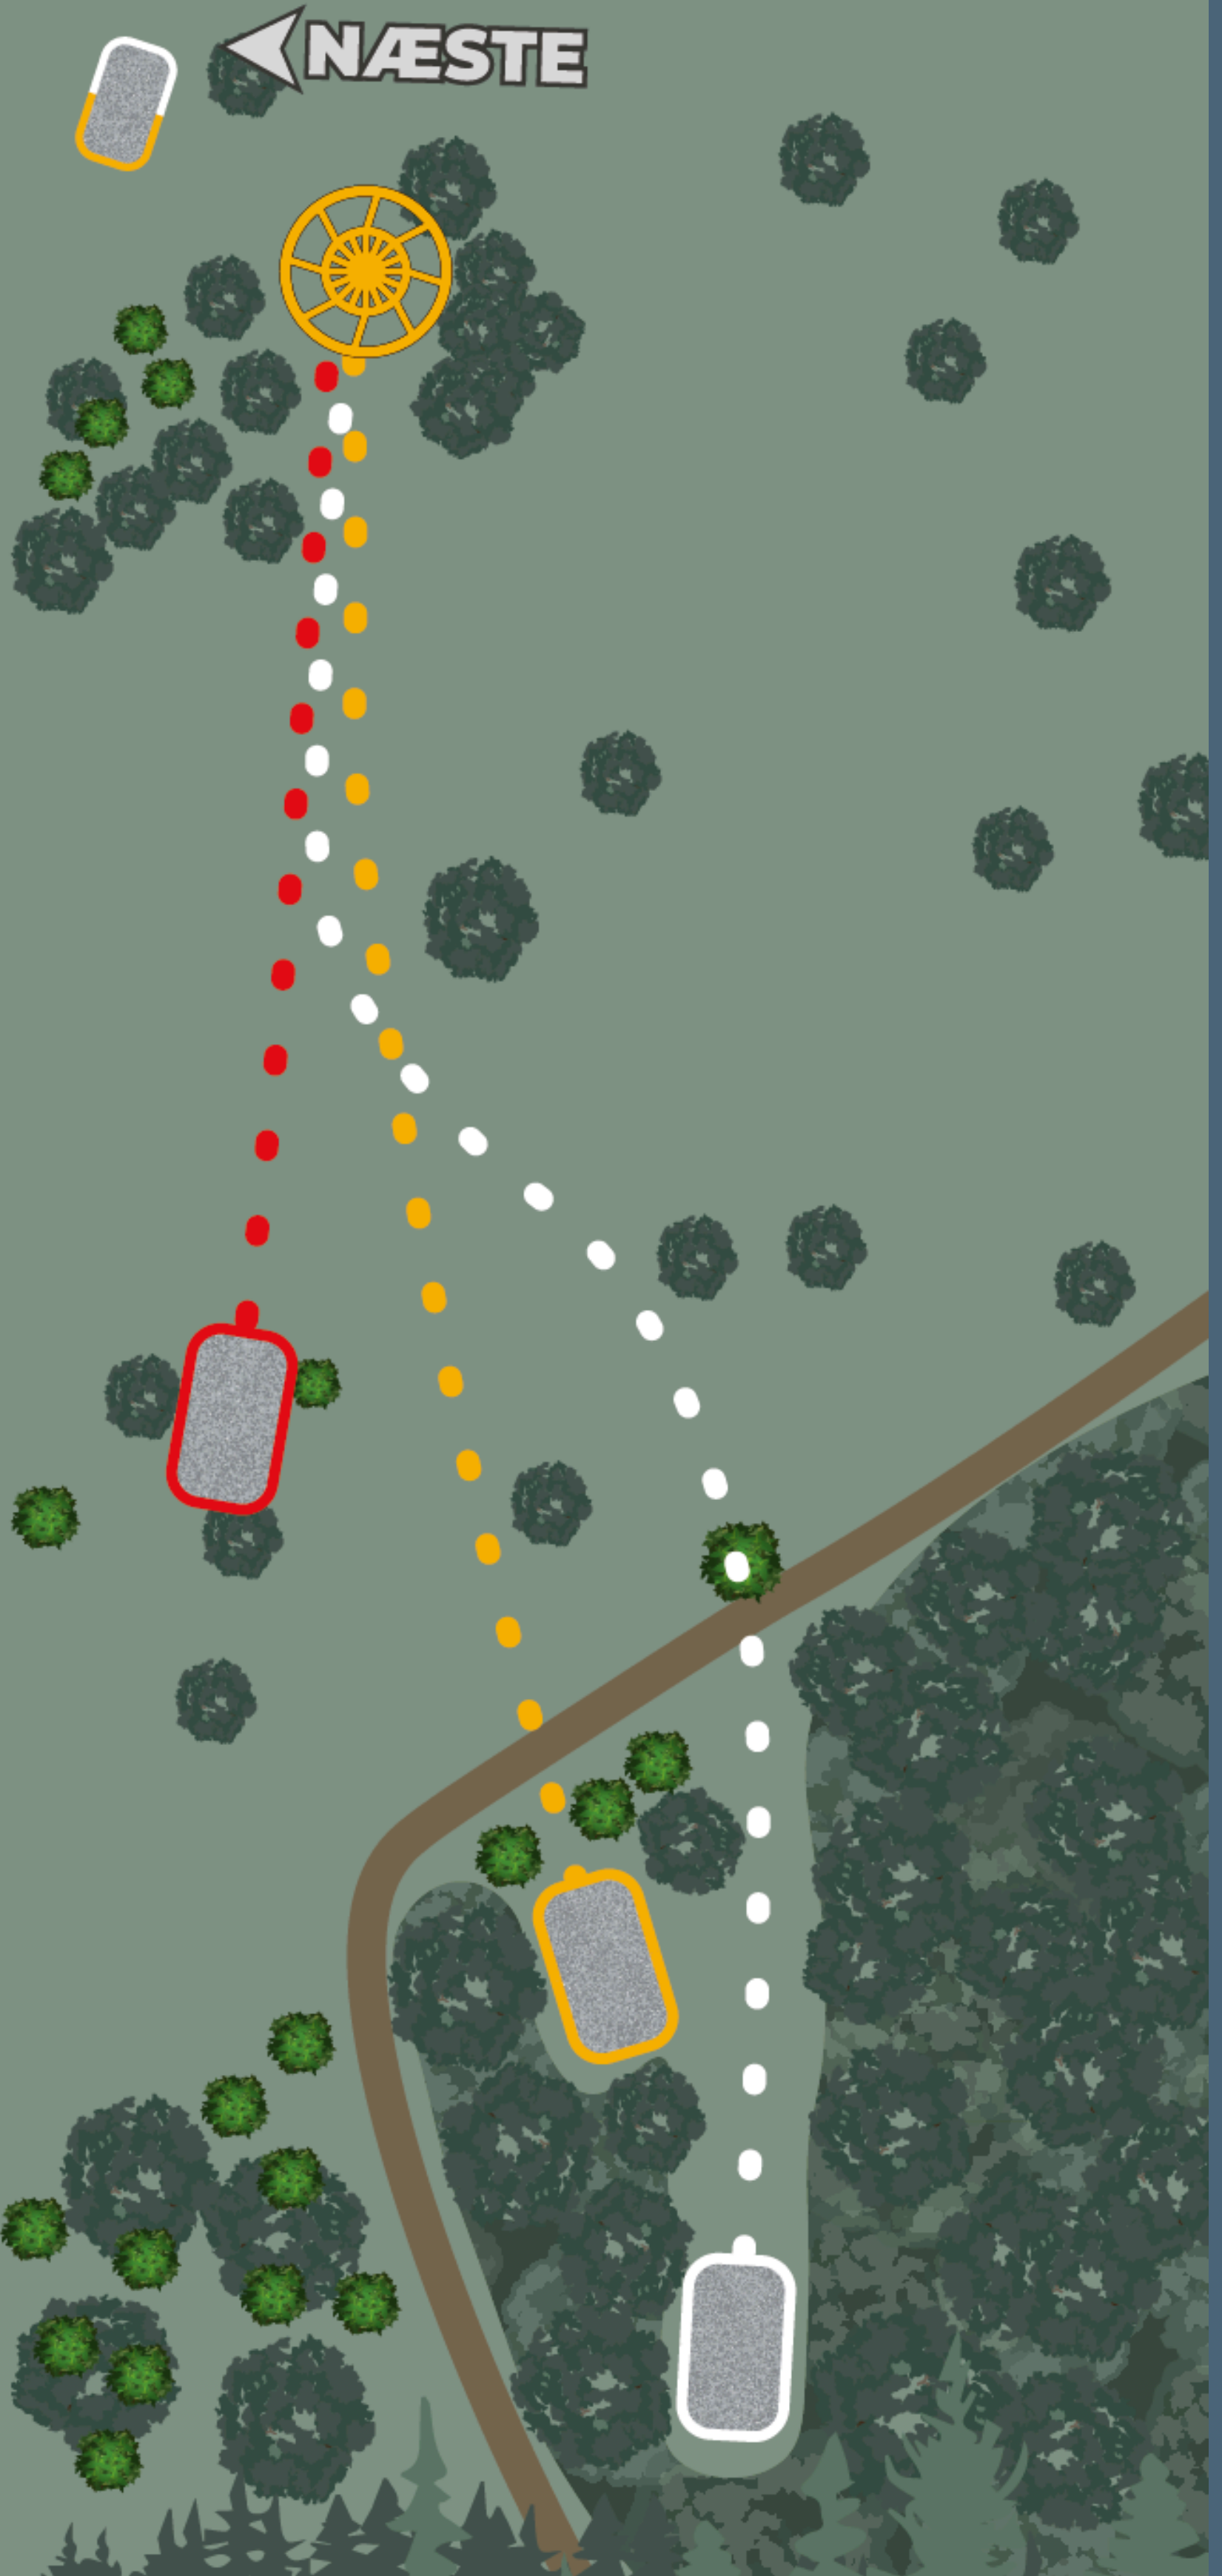

11

PAR 4

83m

117m

147m

STODDJURS

DISC GOLF KLUB