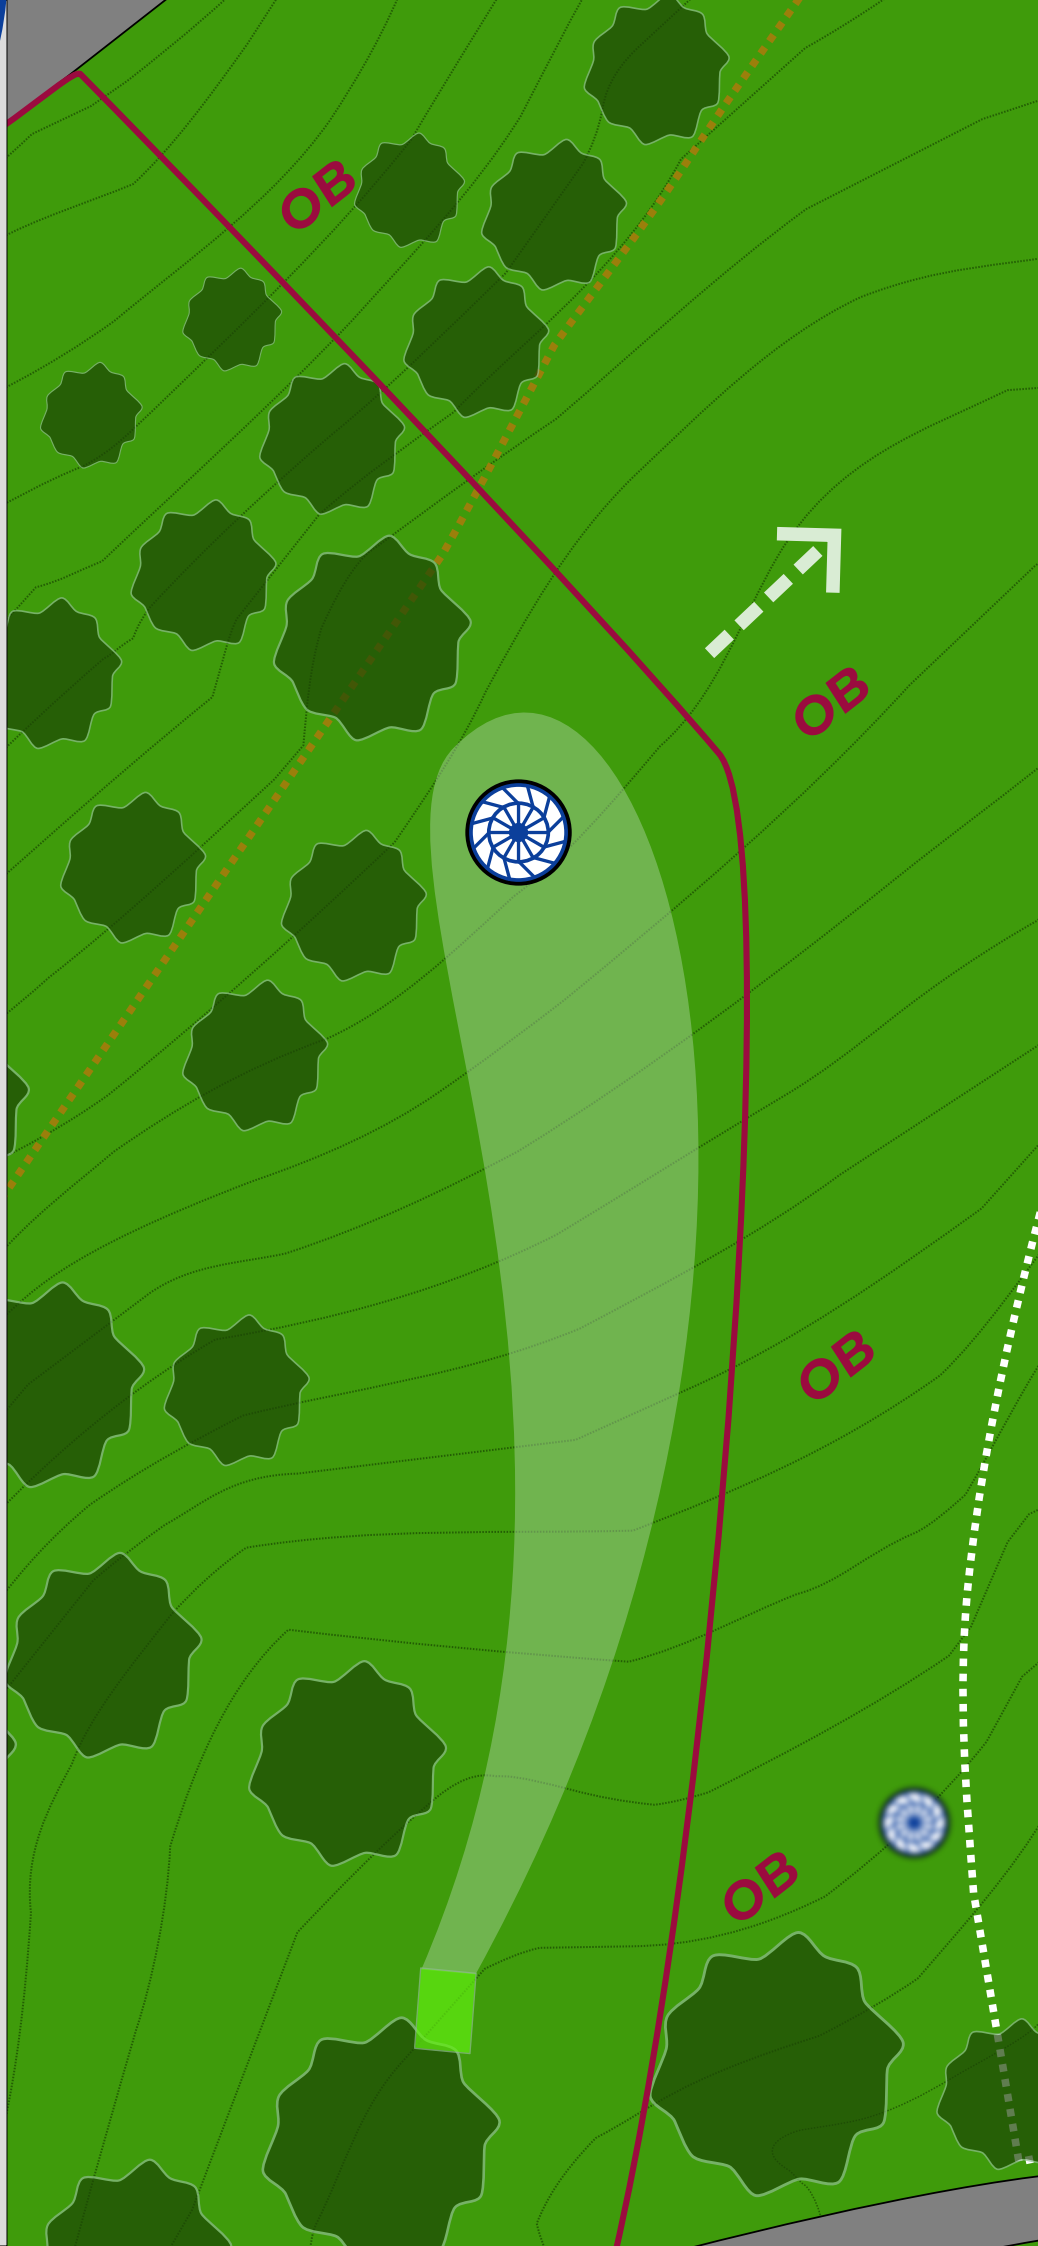

HULL 6

PAR

3

58m

-10m

REGLER

Ikke kast hvis det er noen på stien nede ved kurv

Ikke kast hvis noen er i bakken på hull 7

OB til høyre for markerte pinner