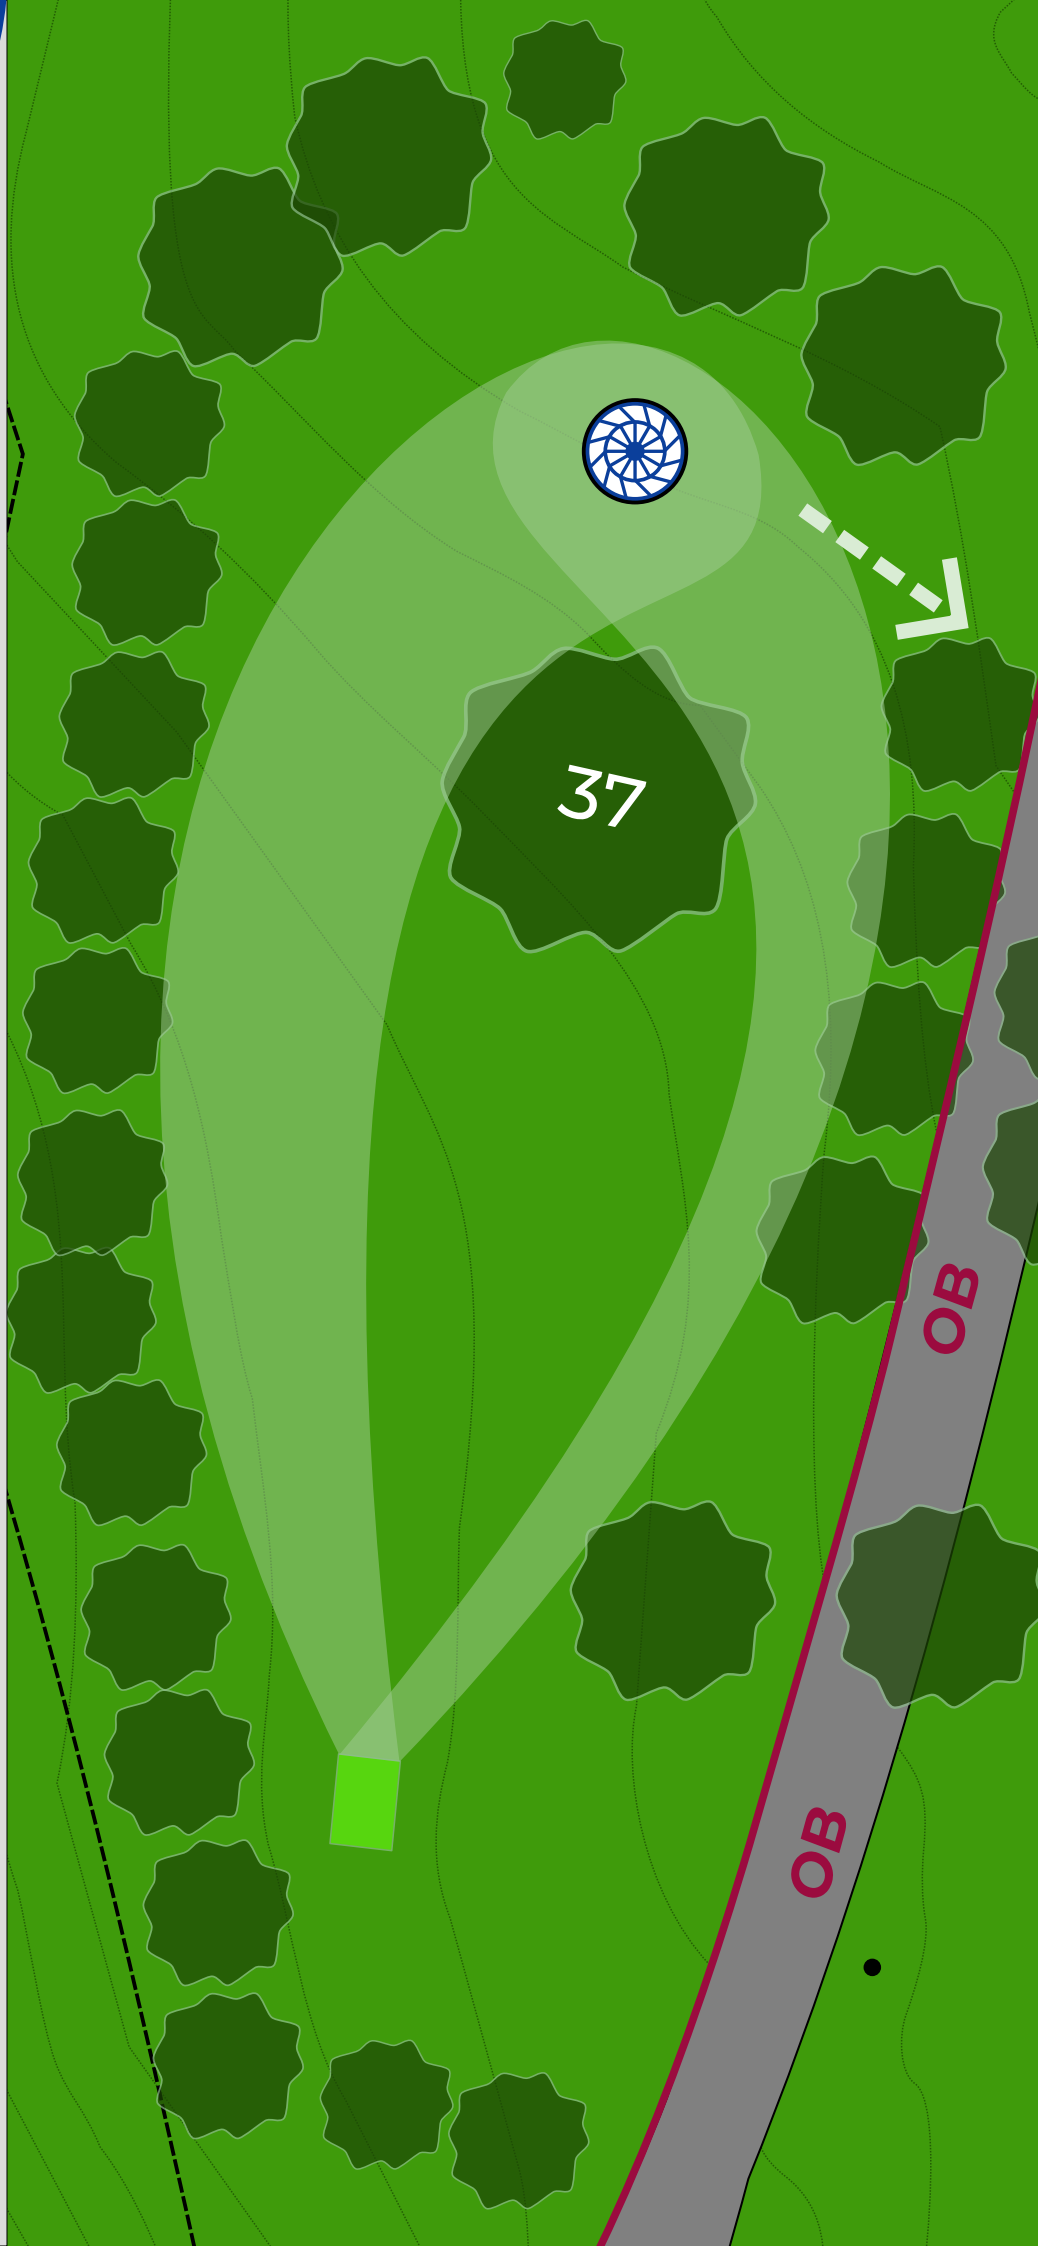

**HULL
4**

PAR

3

54m

+4m

REGLER

OB gangvei og forbi