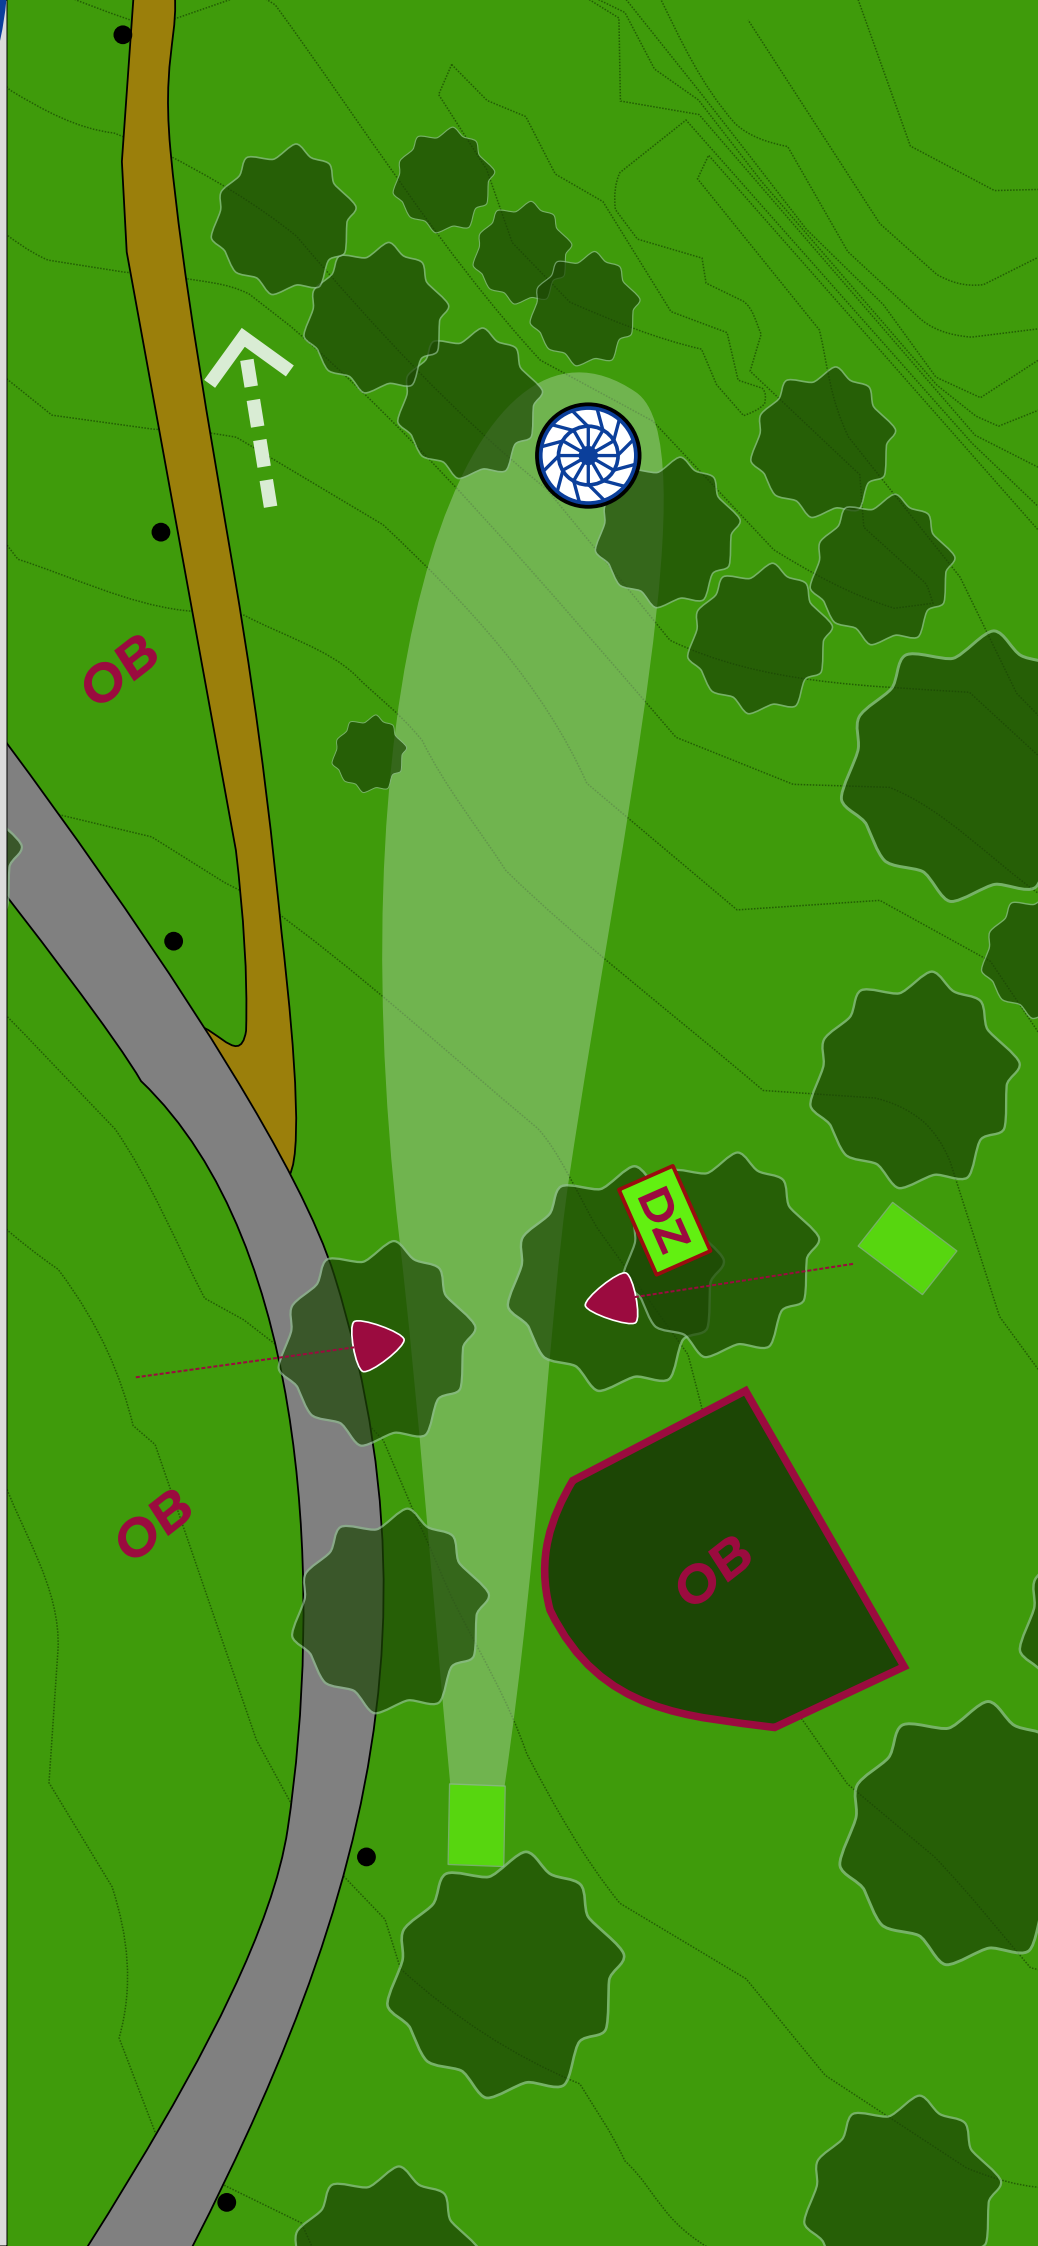

mellom markerte trær

DZ ved bom

OB gangvei/sti og forbi, treningstativ

**HULL
4**

PAR

3

54m

+4m