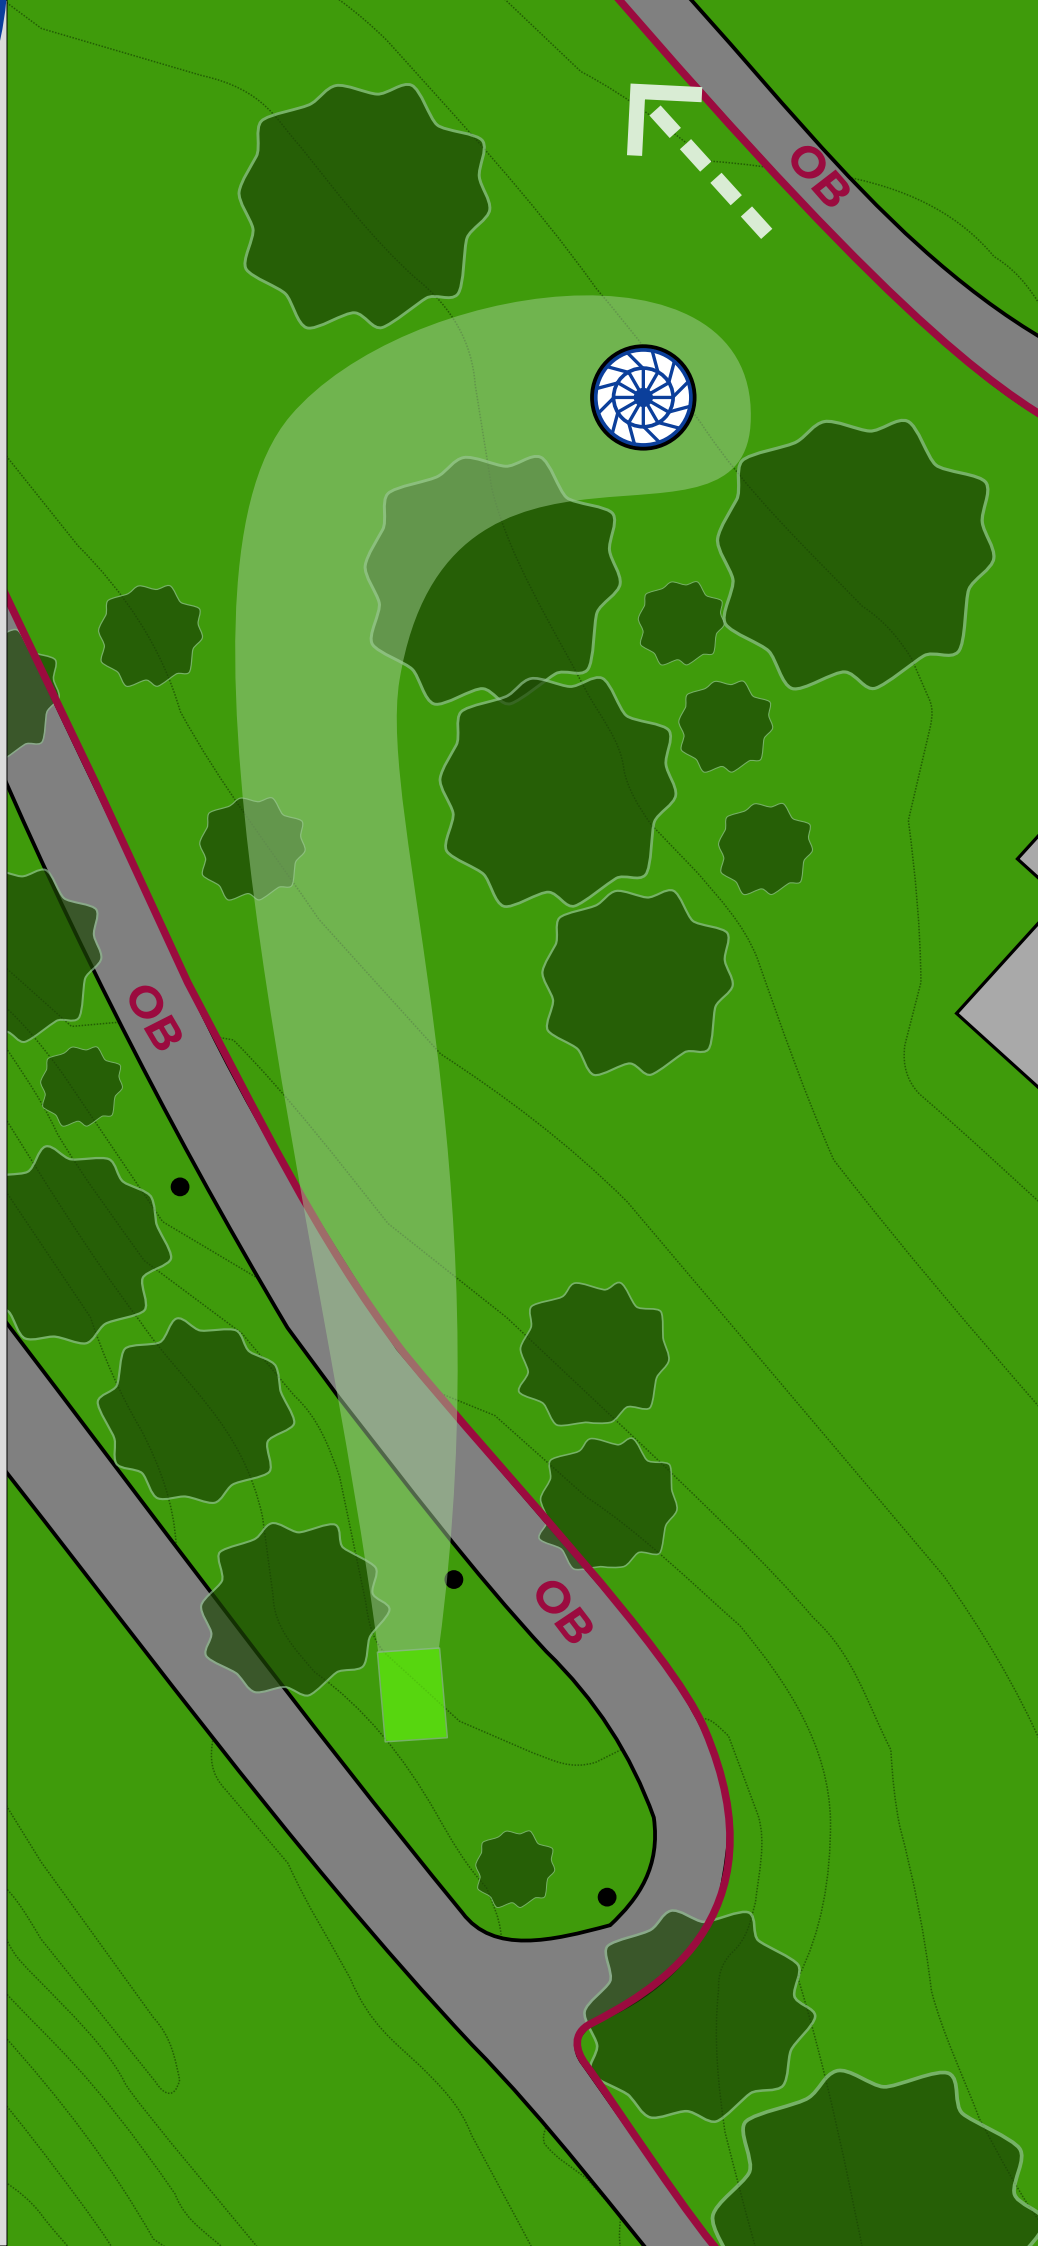

HULL 17

PAR

3

66m

-4m

REGLER

Ikke kast hvis det er noen på gangveier

OB på gangveier og forbi **RETEE** hvis disc aldri har vært god