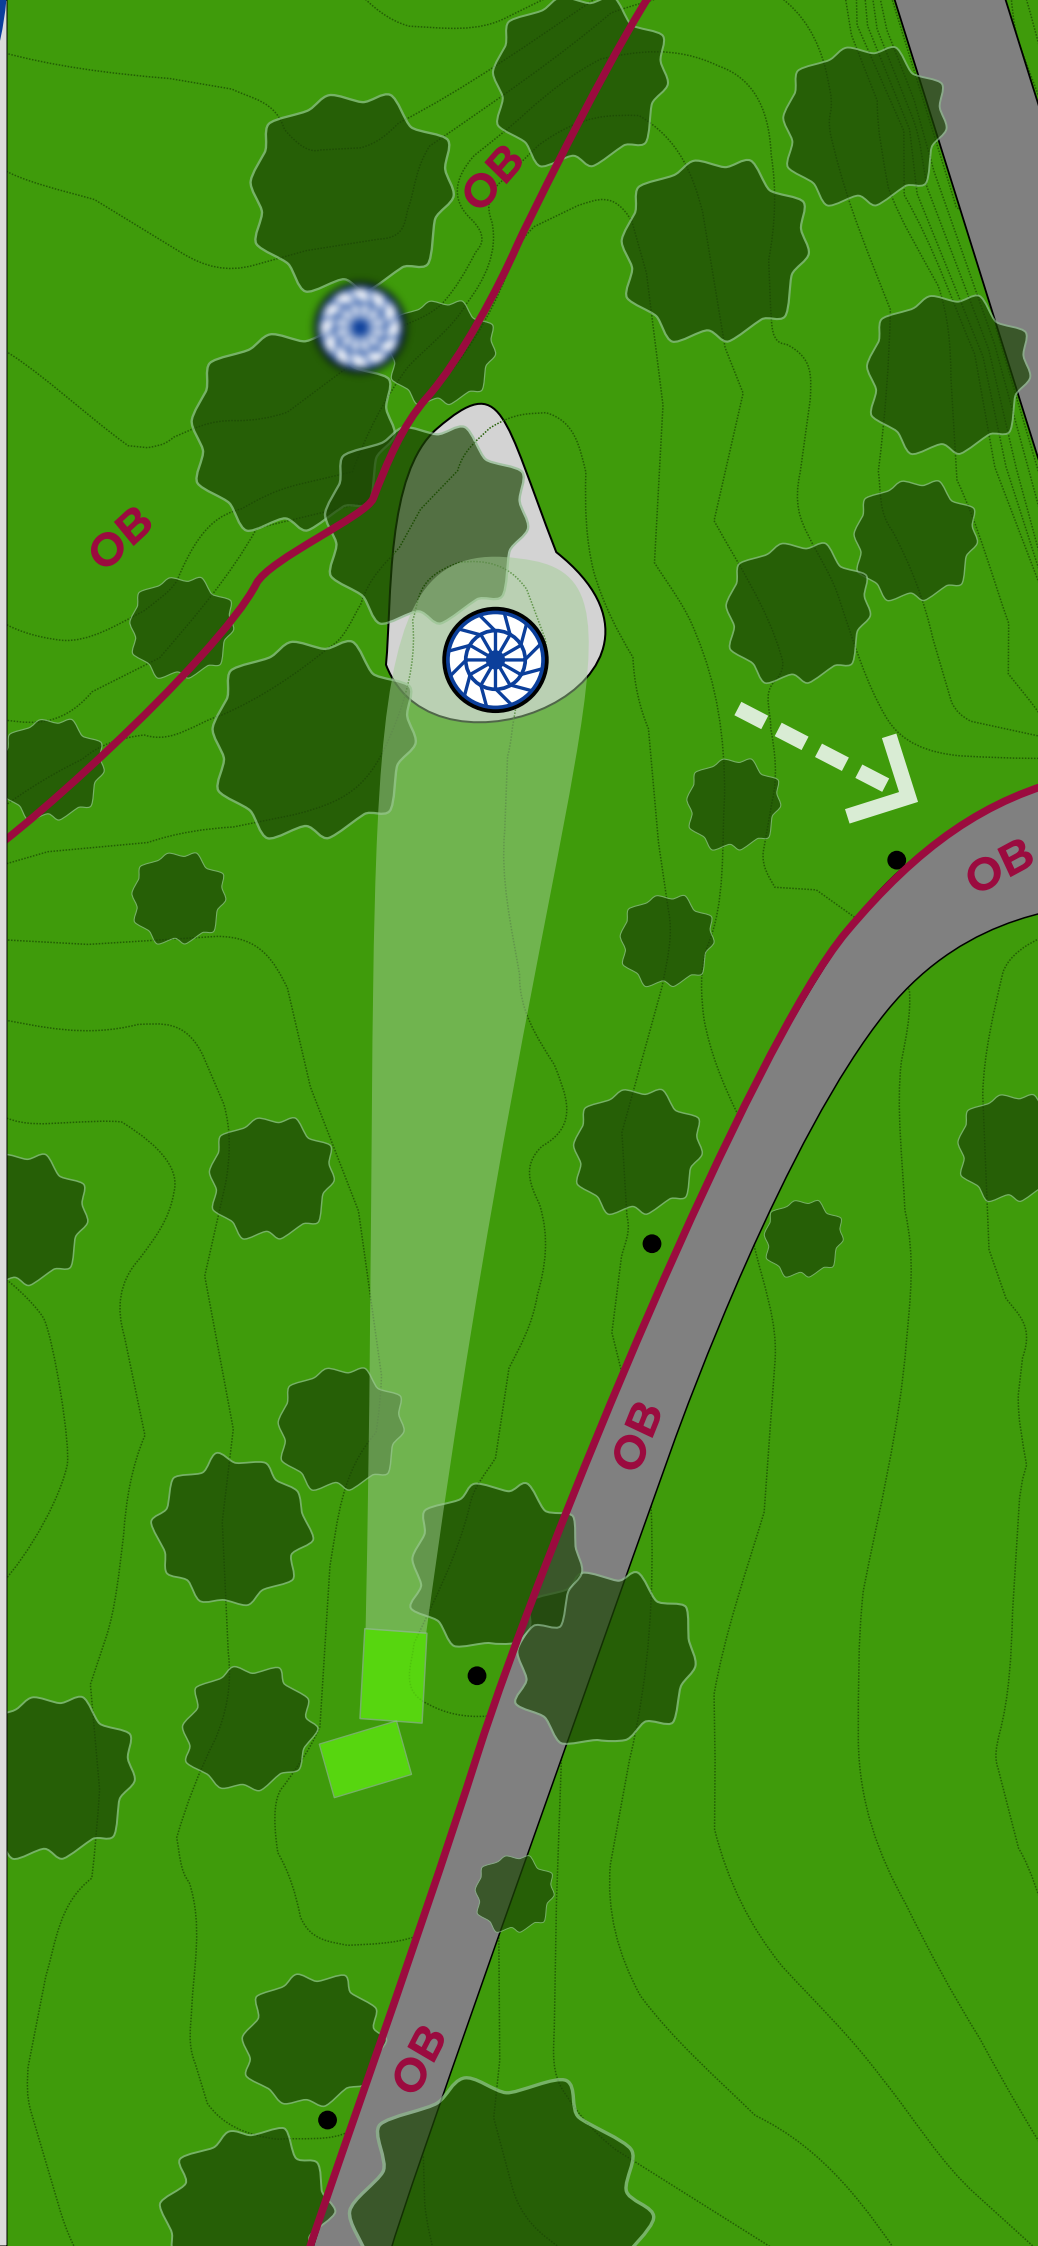

HULL 16

PAR

3

55m

+1m

REGLER

OB til venstre,
gangvei og forbi