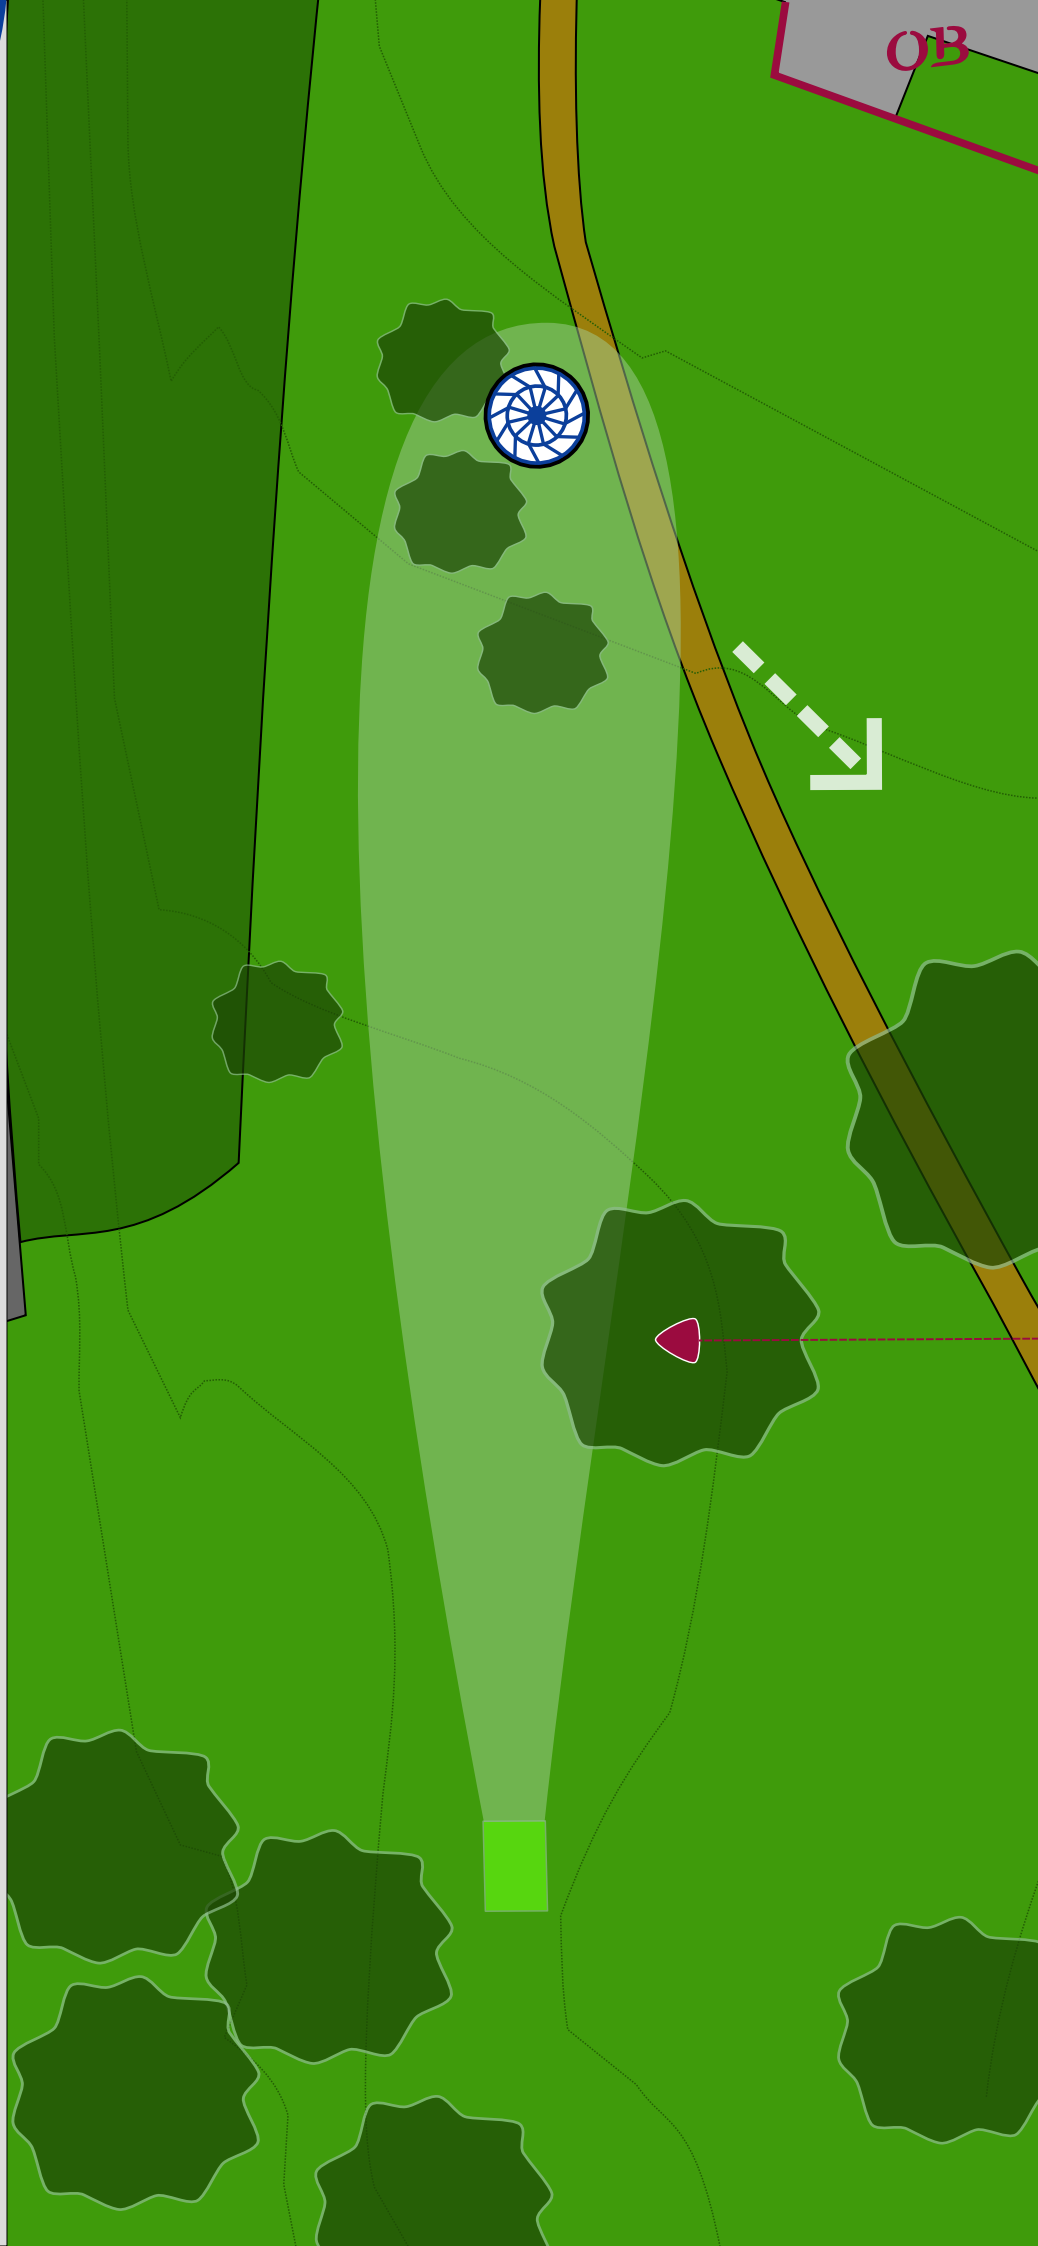

HULL 2

PAR

3

60m

-1m

REGLER

Ikke kast hvis det er noen er på gangsti

MANDO til venstre for markert tre
RETEE ved bom
OB tribune