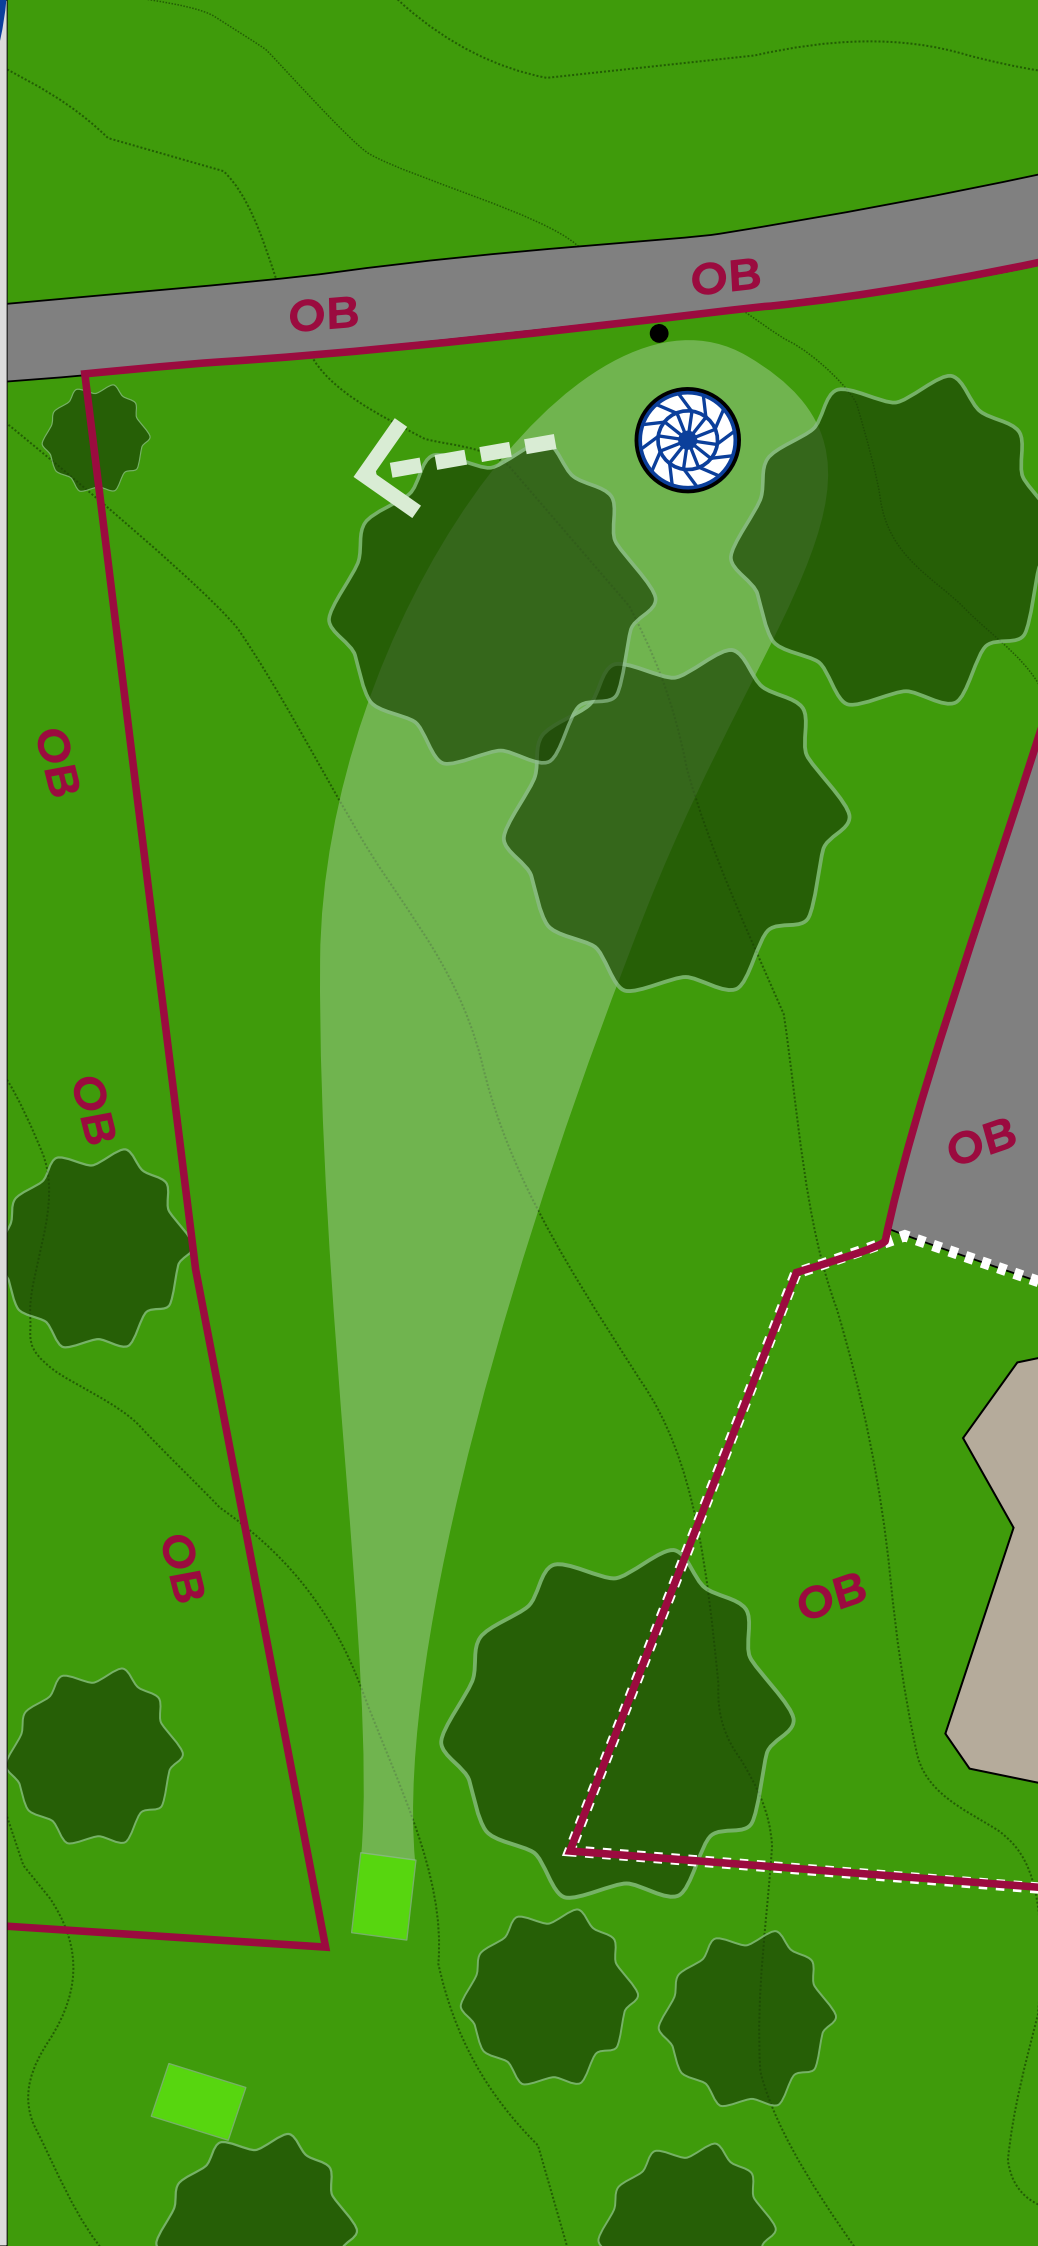

PAR

3

57m

+2m

REGLER

Vær oppmerksom
på barnehage.
Ikke kast om det
er fare for å treffe noen

OB barnehage,
til venstre,
gangvei og forbi

HULL 11

PAR

3

51m

-2m

REGLER

DOBBEL MANDO
mellom markerte trær
DZ ved bom
OB til venstre og
bak kurv

HULL 12

PAR