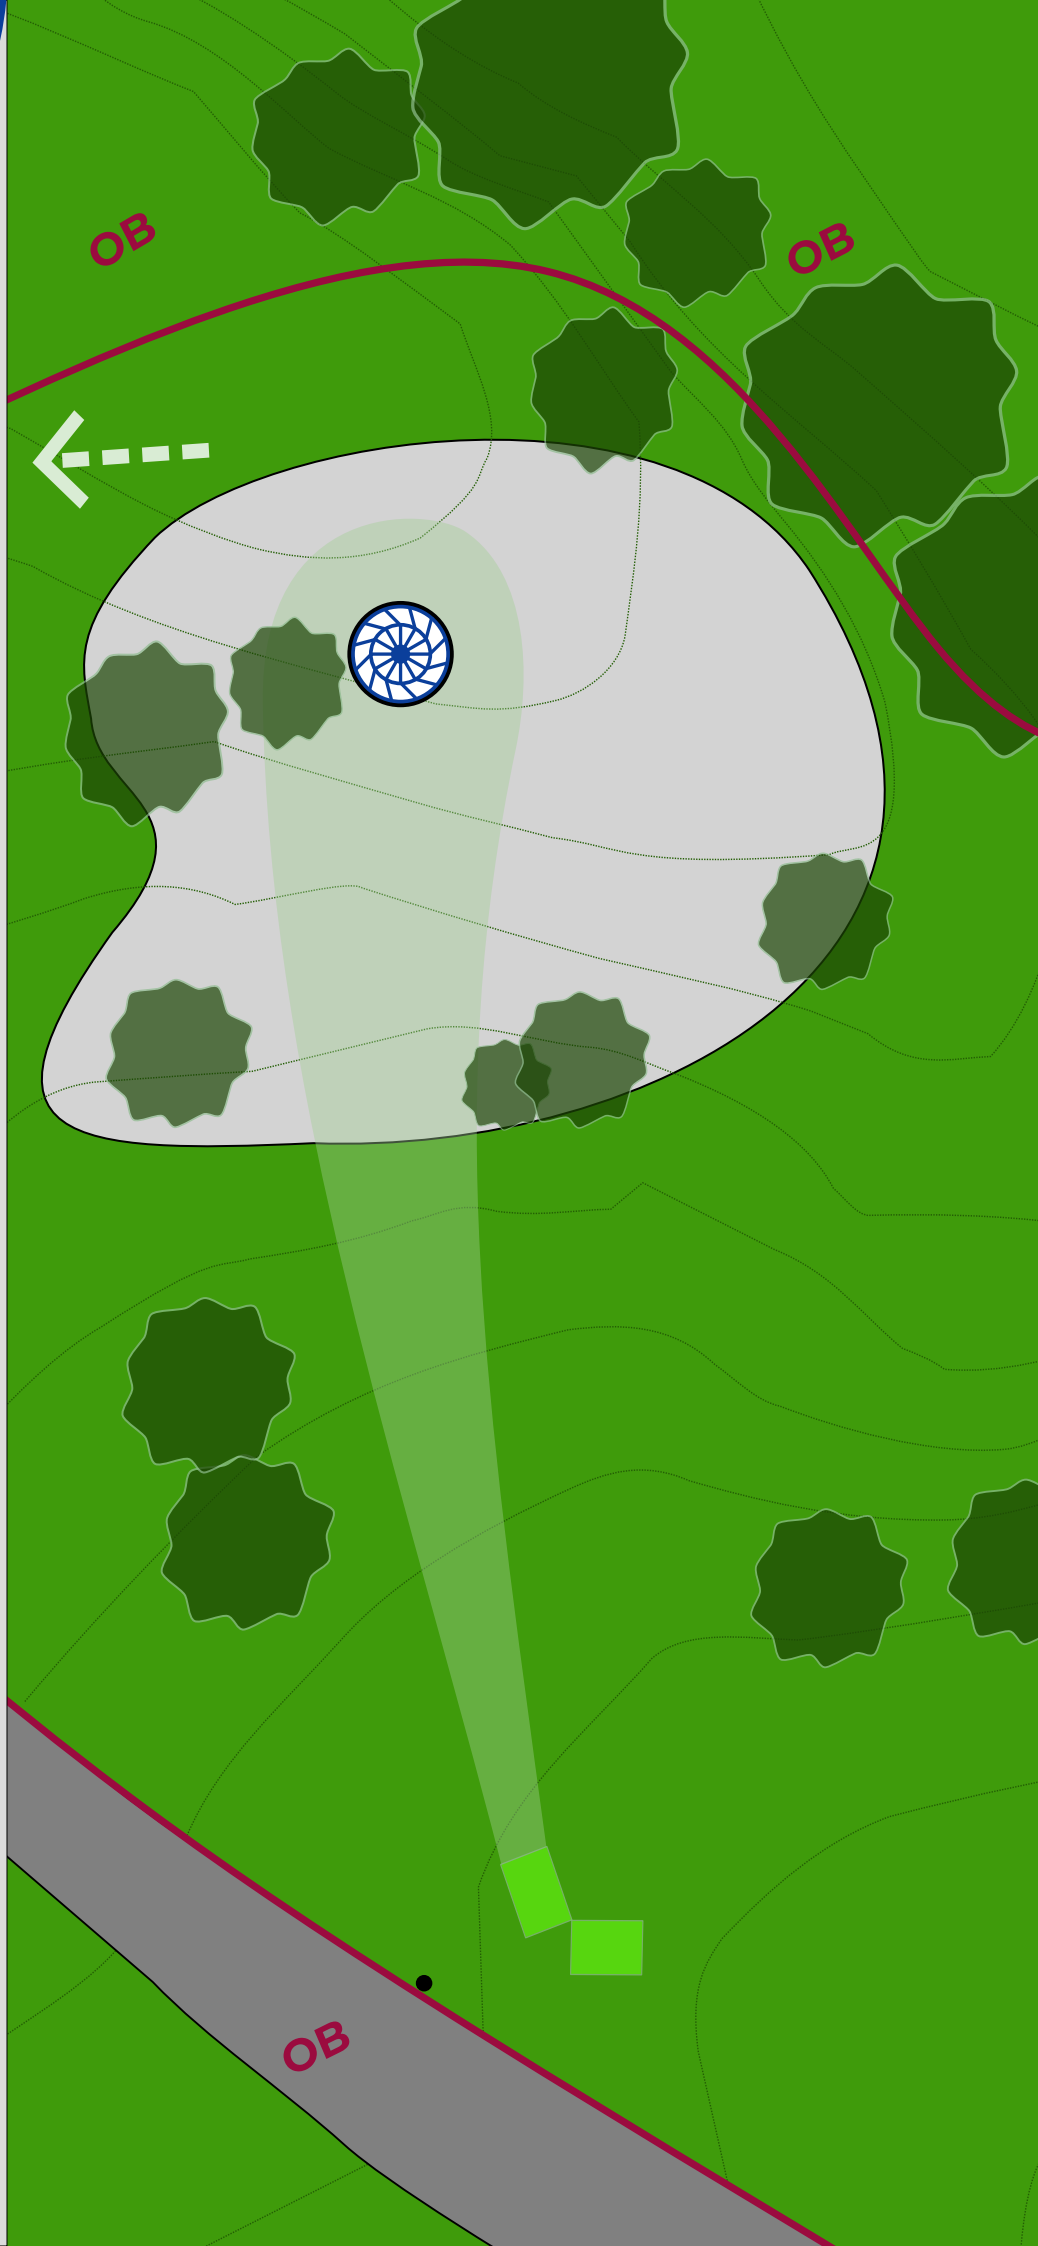

HULL 5

PAR

3

50m

+8m

REGLER

OB gangvei og forbi,
bak kurv