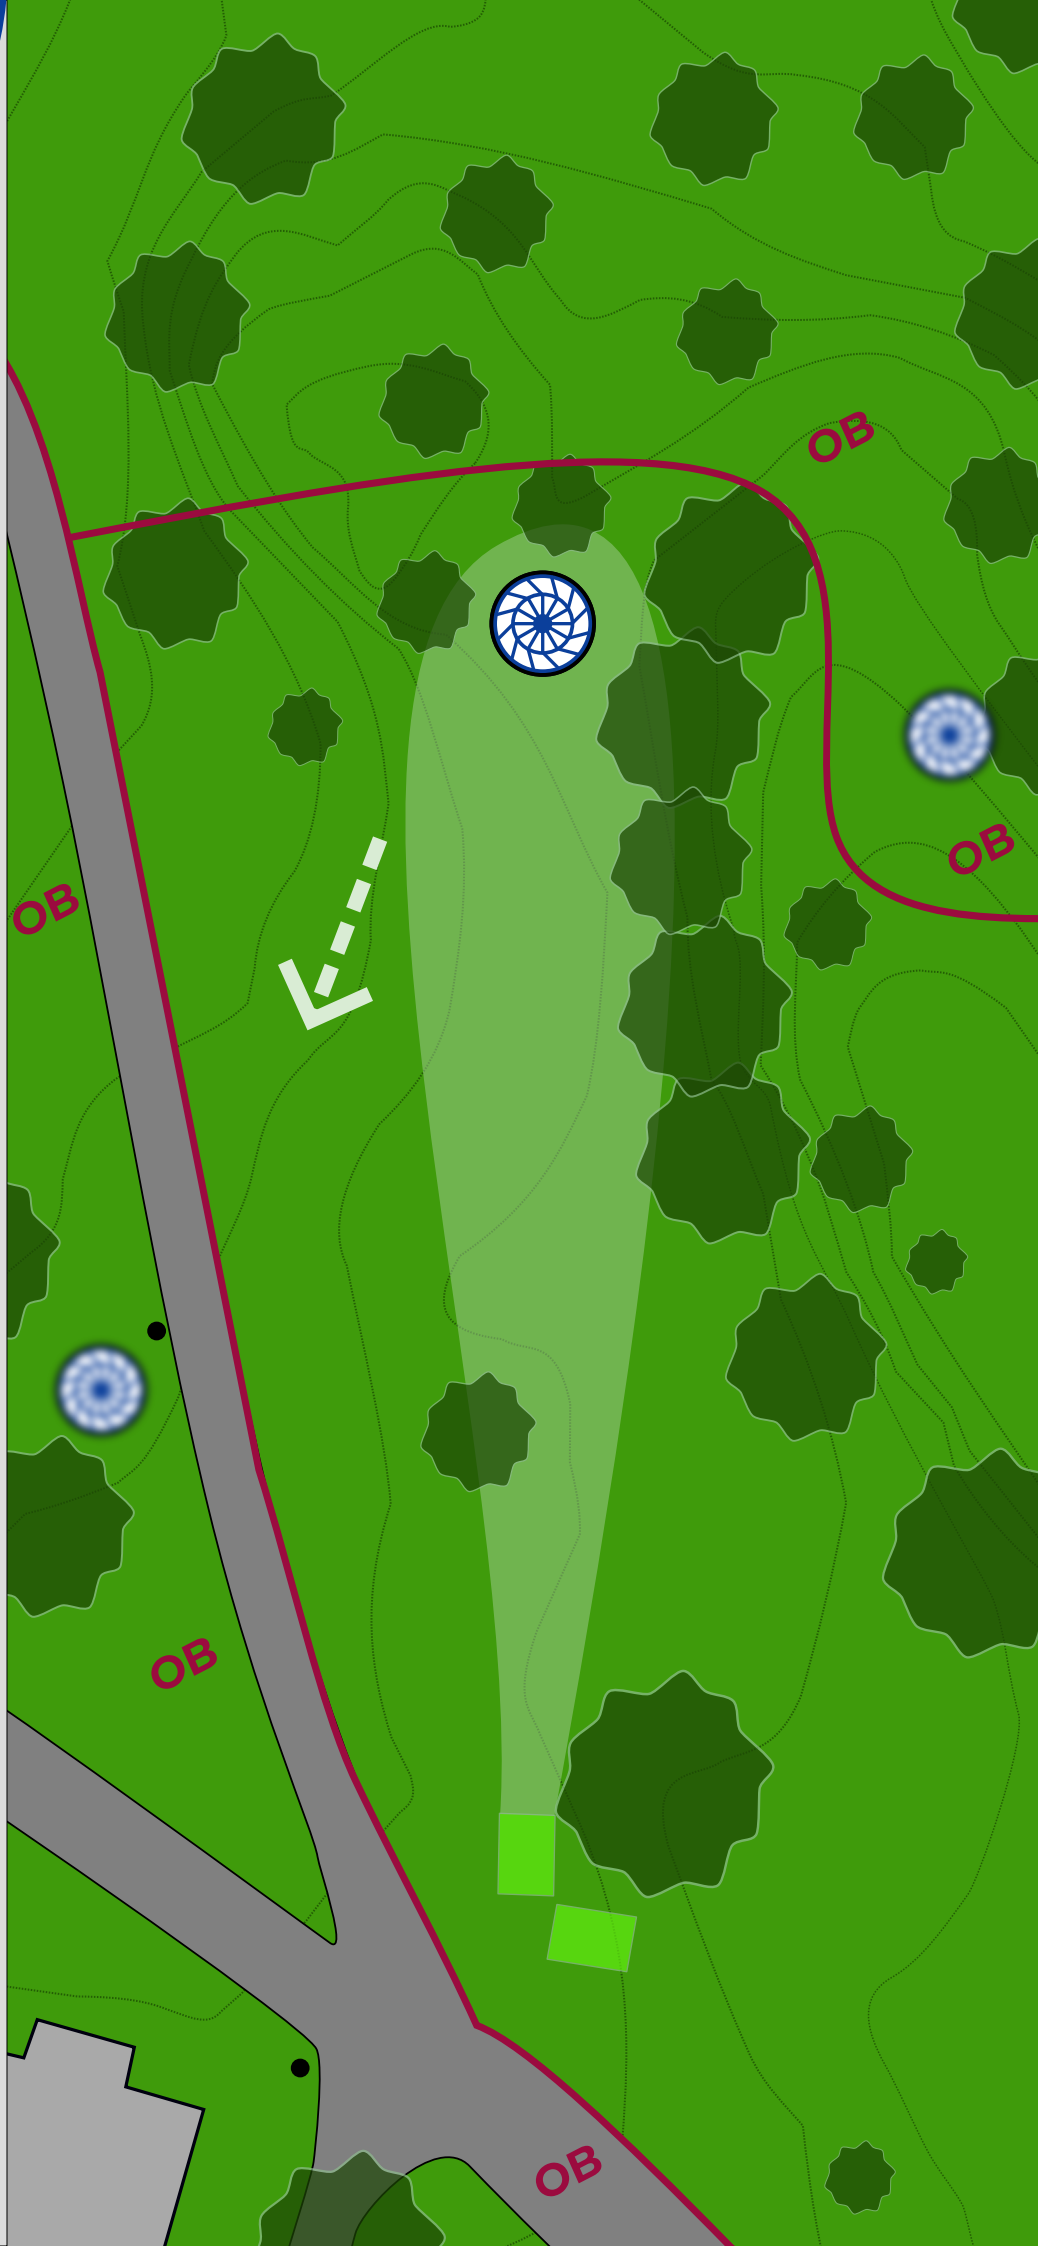

**HULL
9**

PAR

3

59m

-2m

REGLER

OB bak kurv,
gangvei og forbi

HULL 10