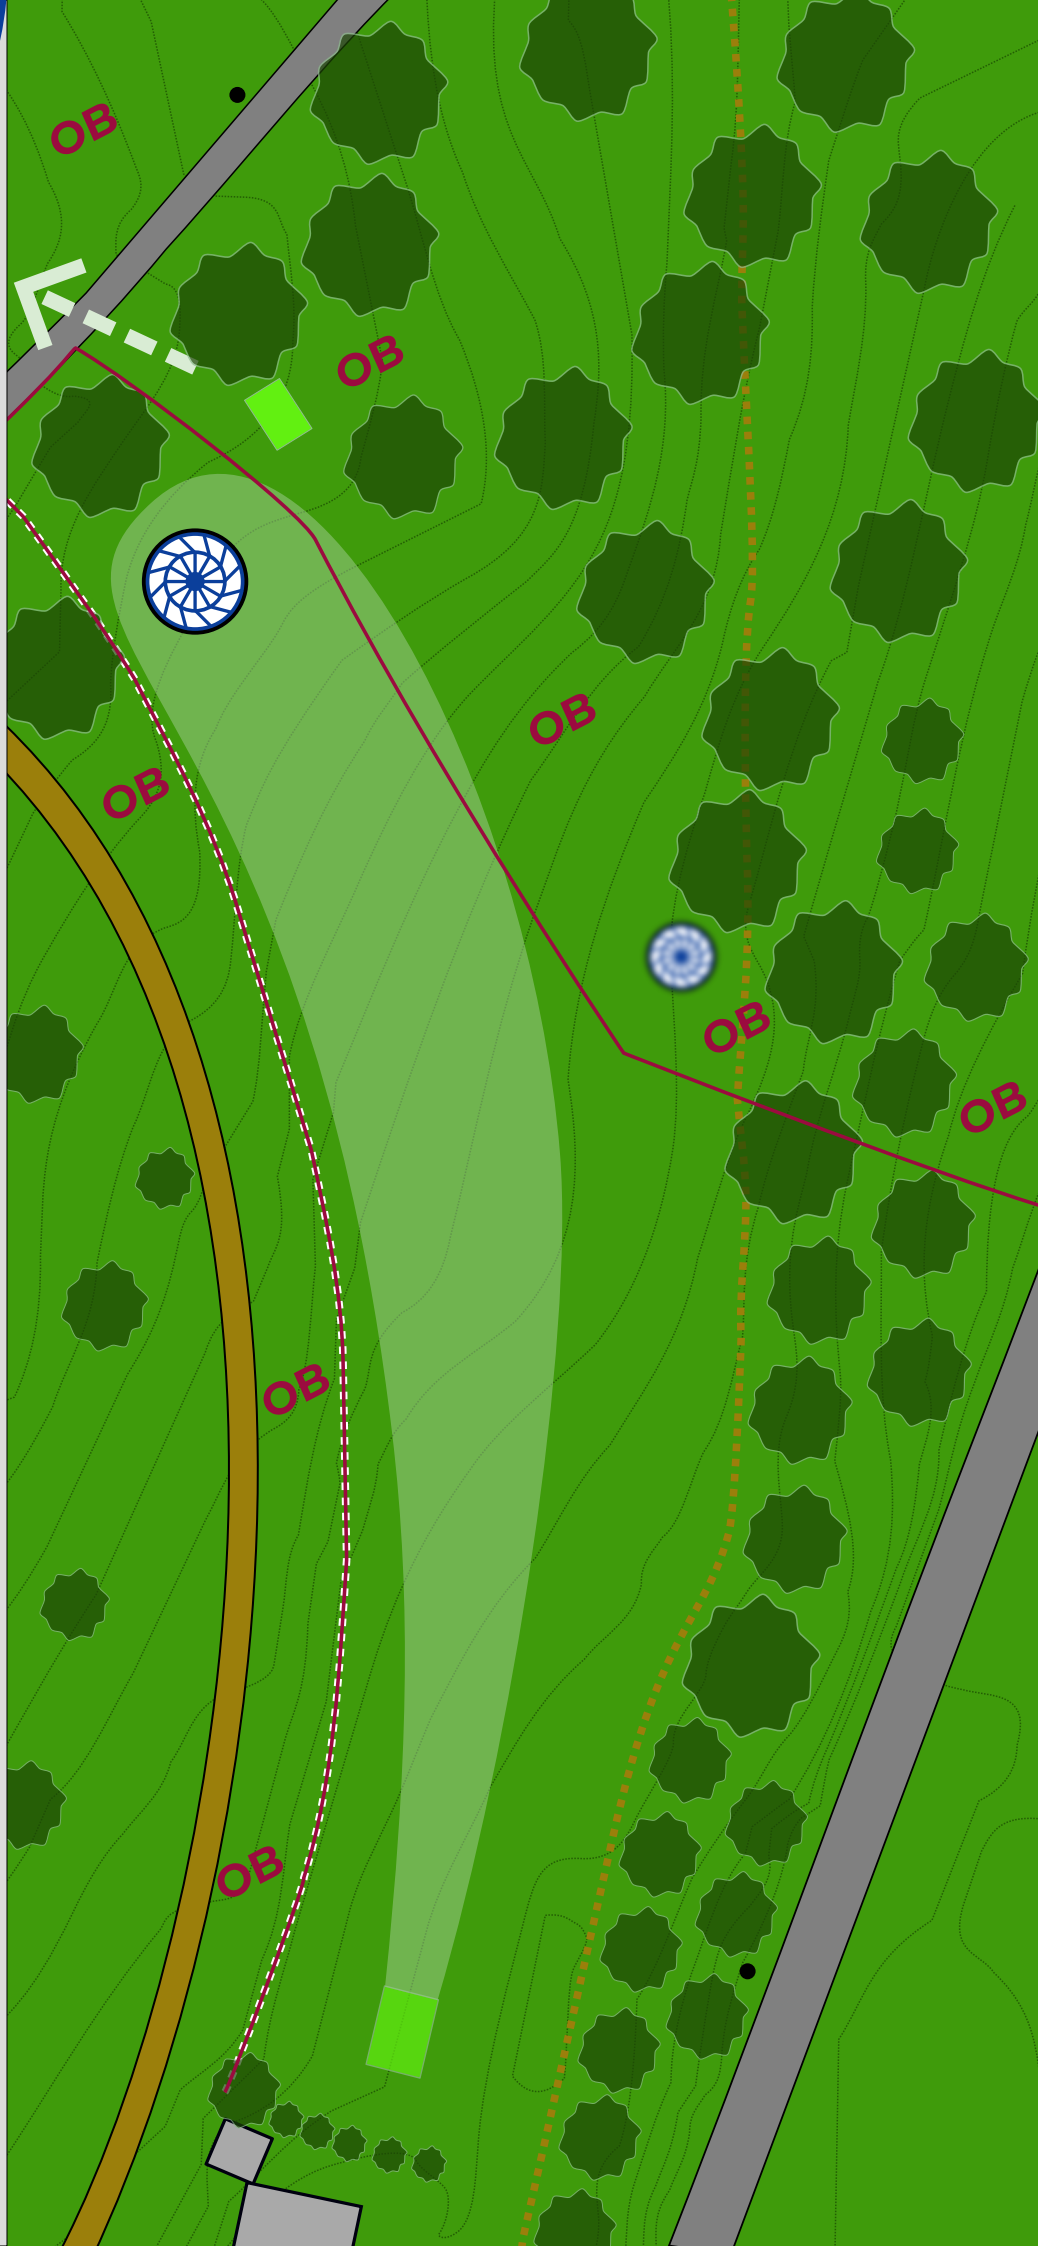

Ikke kast hvis noen er i bakken på hull 7

OB til høyre for markerte pinner

HULL 7

PAR

4

121m

+12m

REGLER

OB gjerde til venstre,
til høyre for
markerte pinner,
gangvei og
forbi bak kurv

HULL 8

PAR

3

55m

+4m

REGLER

OB lekeplass,
gangvei og forbi