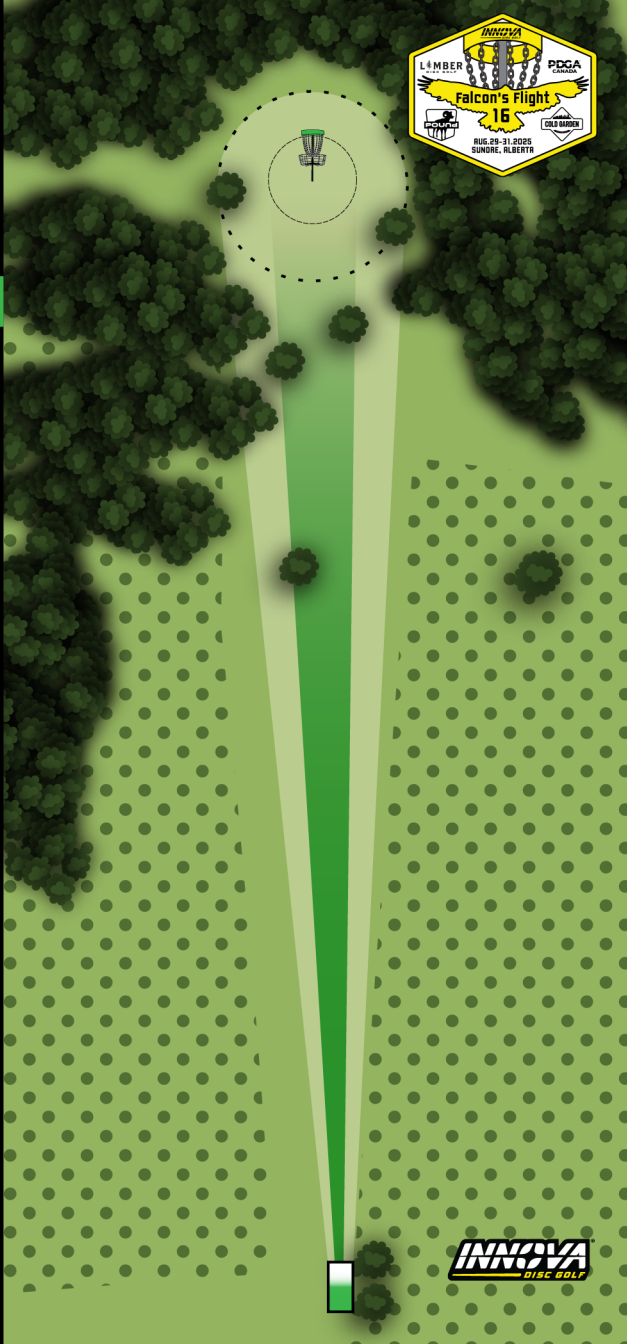

16

Jim Stevens

PAR

3

307

307

FEET

RULES & NOTES

None

INNOVA
DISC GOLF