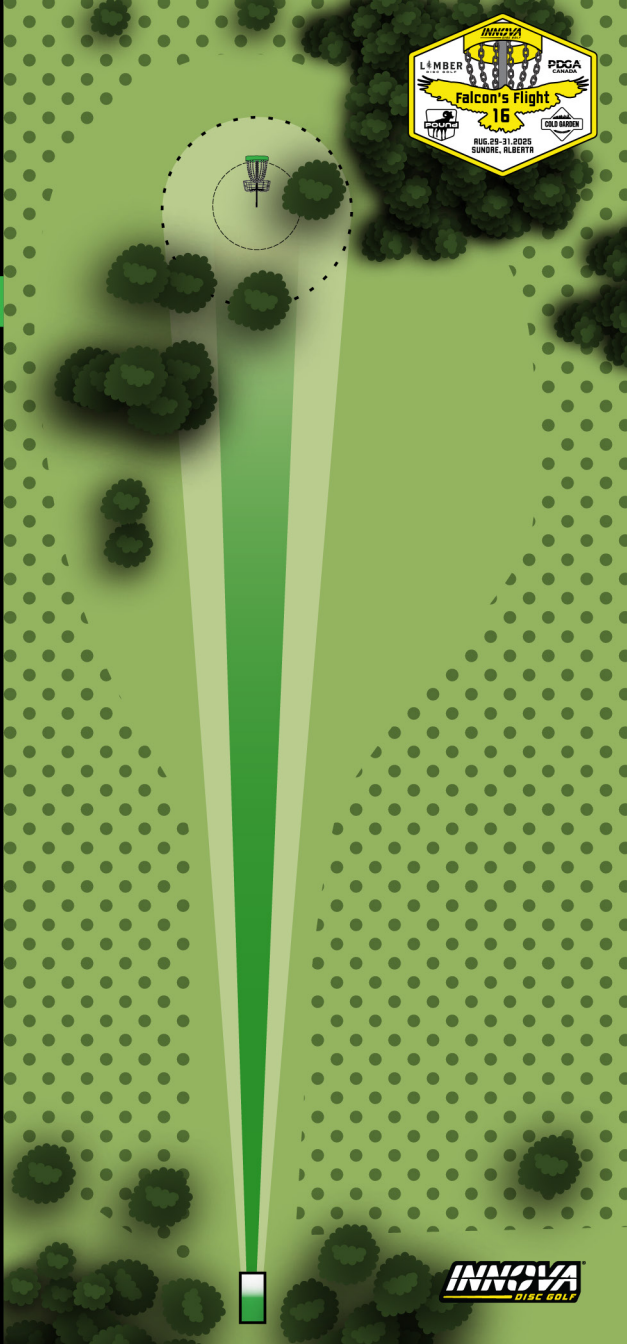

PAR

3

306

306

FEET

RULES & NOTES

None

INNOVA
DISC GOLF