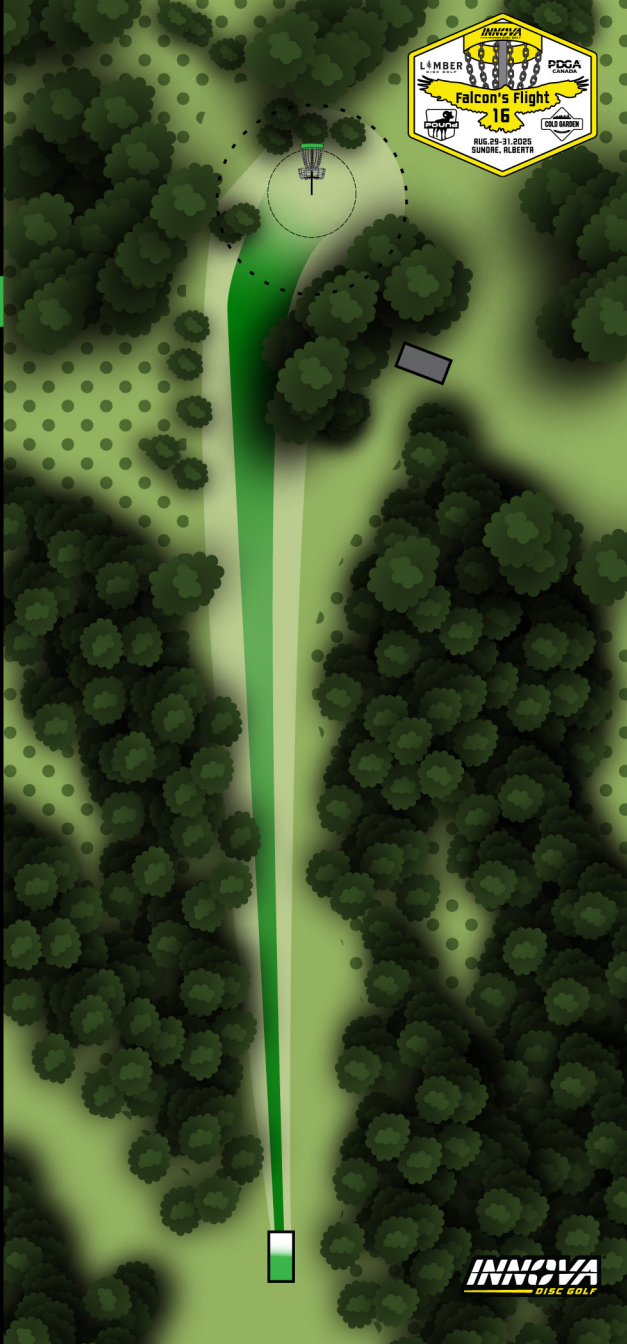

6

Murray Friesen

PAR

3

203

203

FEET

RULES & NOTES

None

INNOVA
DISC GOLF