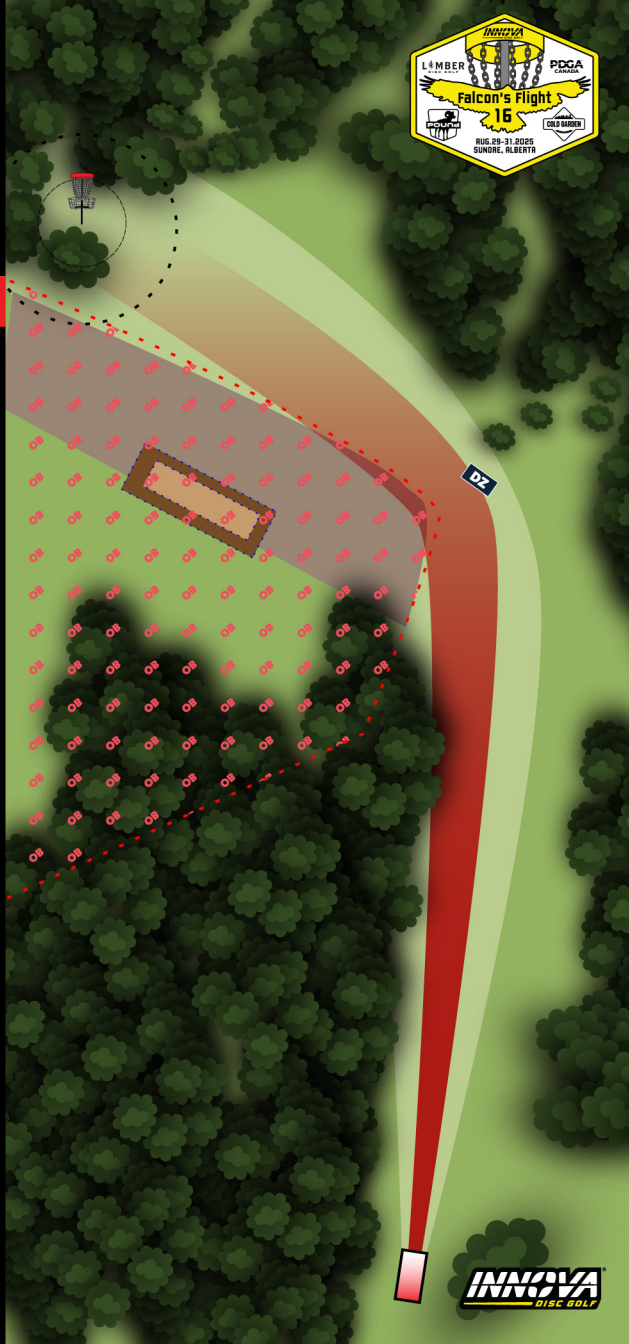

17

Higgins & Hanemayer

PAR

3

391

391

FEET

RULES & NOTES

OBs:

-Staked Lines

Proceed to Drop zone, if Drive goes OB.

DZ, Point of Entry or Previous lie