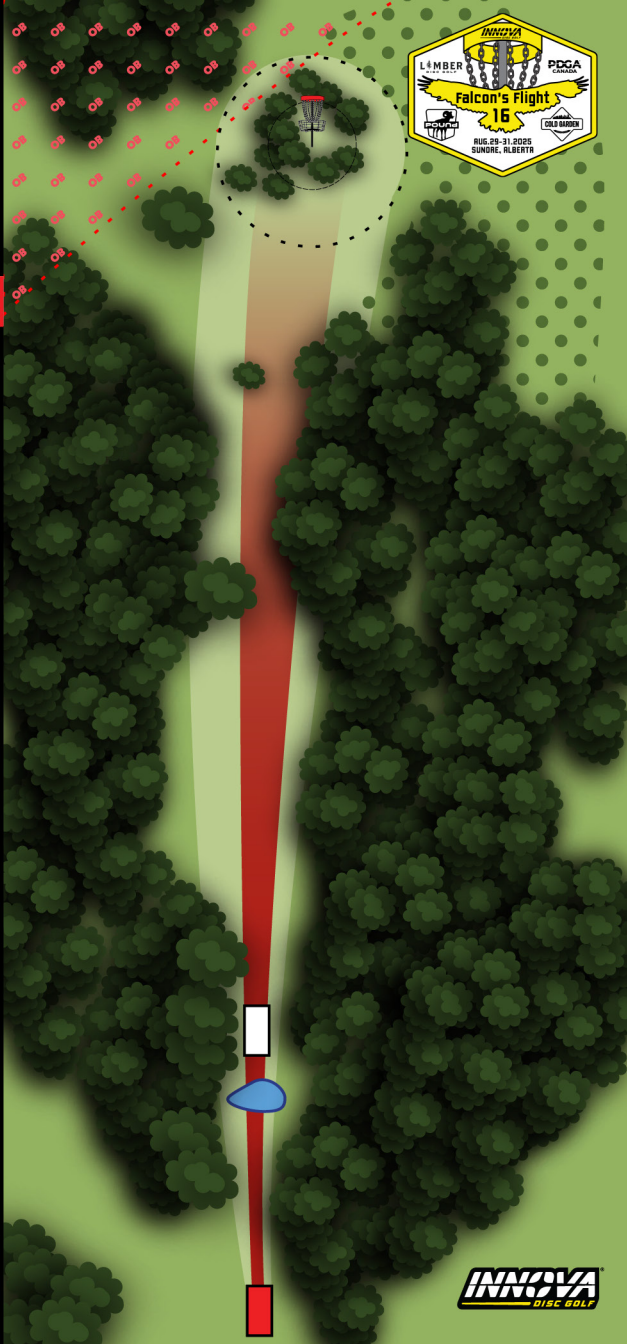

16

Elijah Isaac

PAR

4

475

328

FEET

RULES & NOTES

OBs:

-Pond

-Staked Lines

Point of Entry or Previous Lie

INNOVA
DISC GOLF