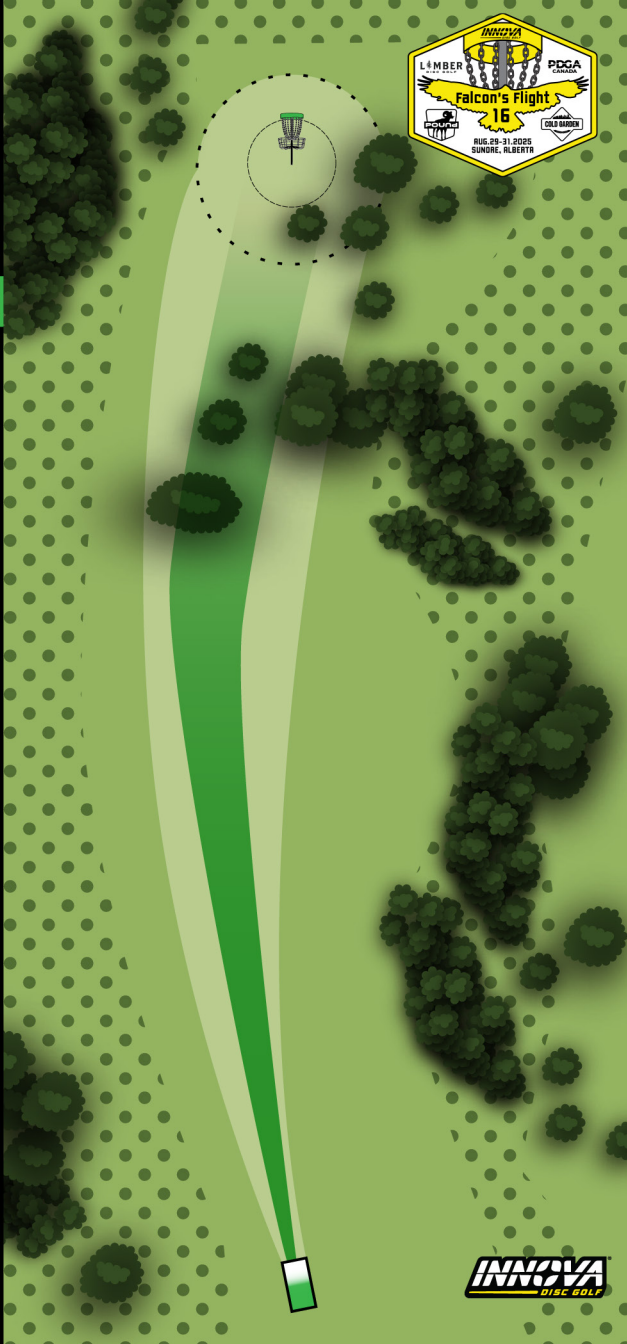

15

Bevan Payne

PAR

3

384

4

384

FEET

RULES & NOTES

None

INNOVA
DISC GOLF