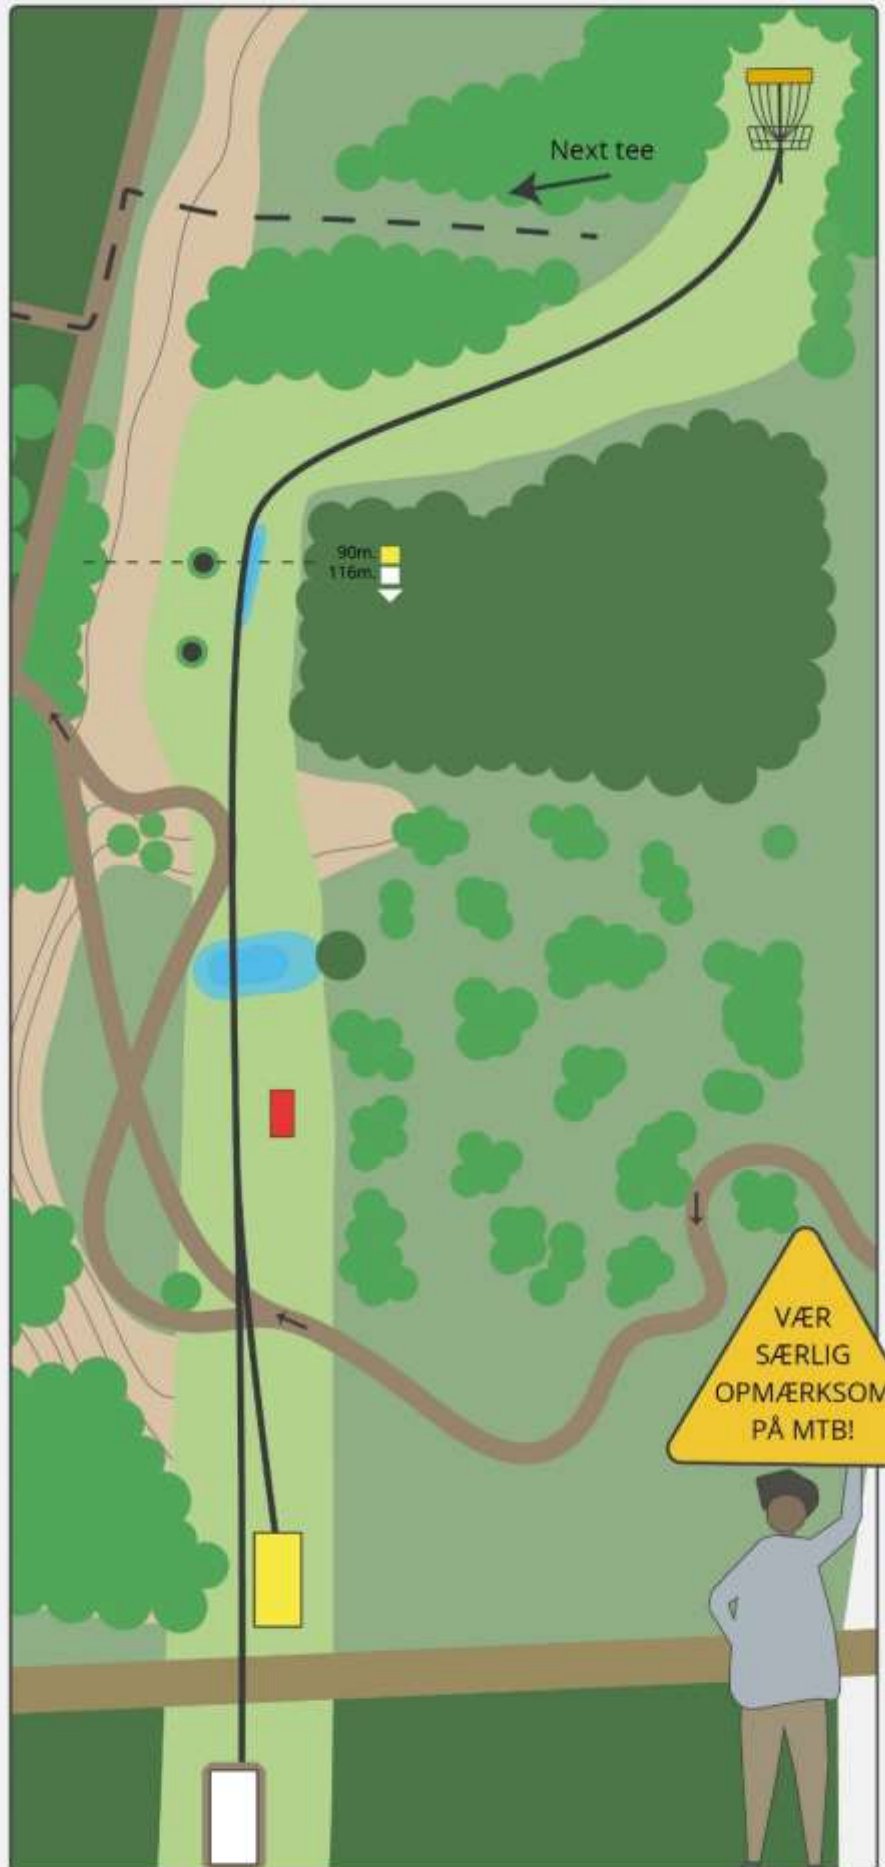

# MOMHØJEBANEN

**PAR 4**

186m

160m

Vær særlig opmærksom på krydsende MTB-spor - Orienter til højre inden kast.