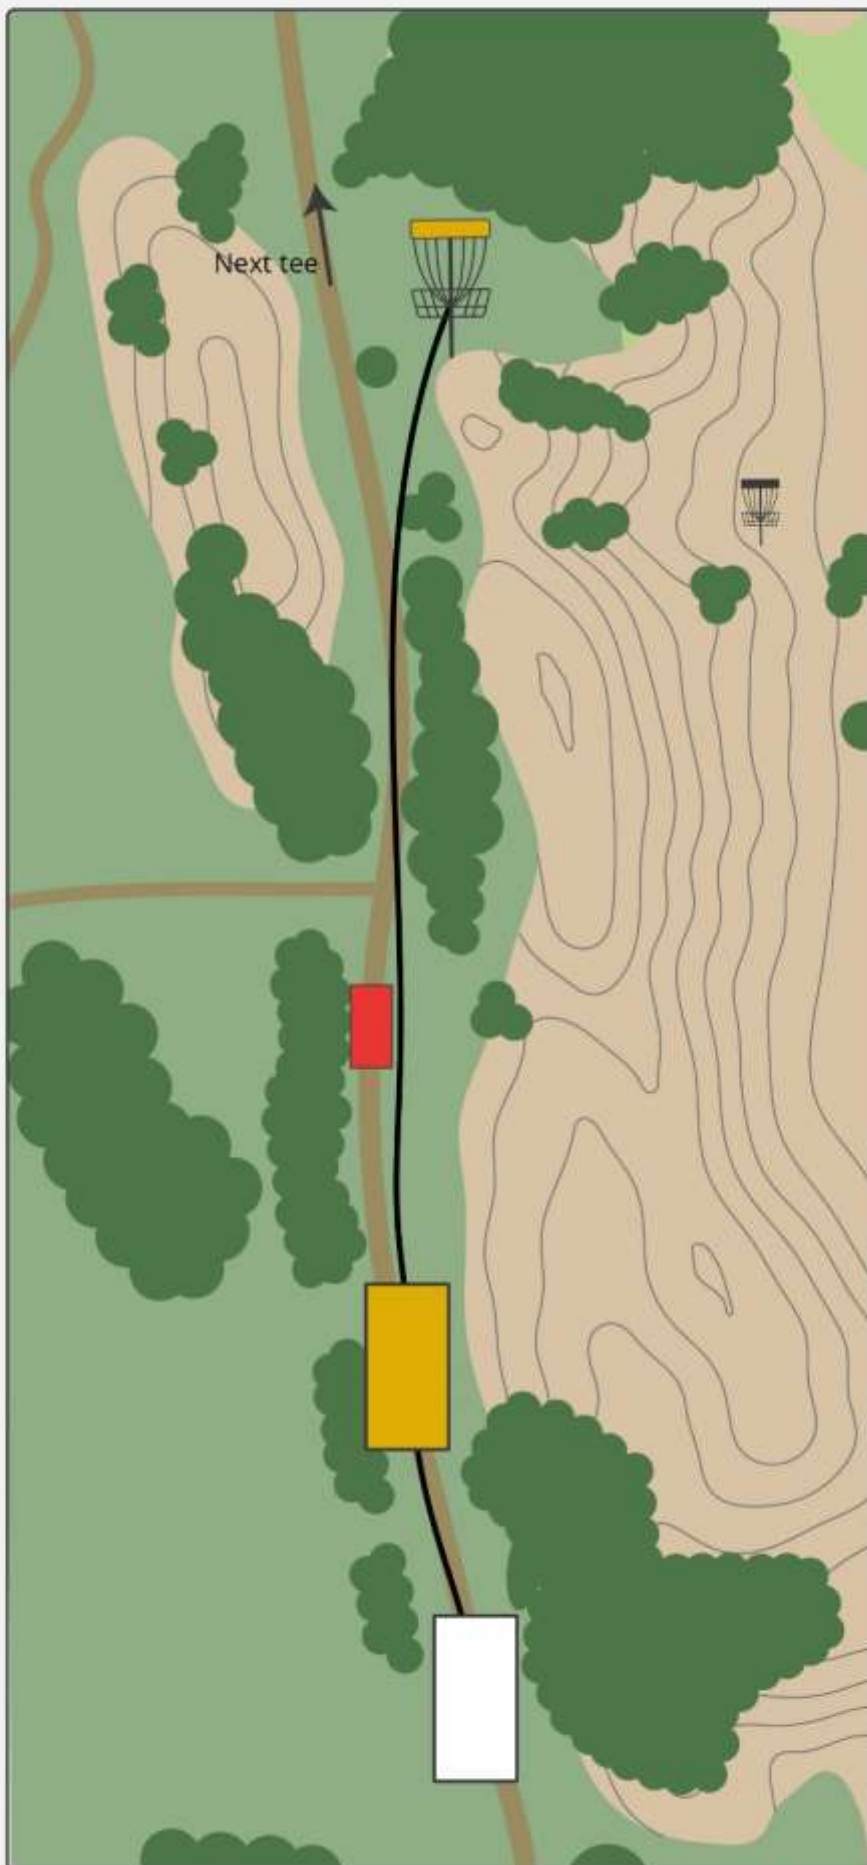

# MOMHØJEBANEN

**PAR 3**

90m

75m

Vær opmærksom hvis discs sejler ud over kløften. Hul 1 ligger nedenfor skråningen.

Søen i kløften er OB

Disc golf - Vest

En del af Vestjyske Mønstre & Værdier