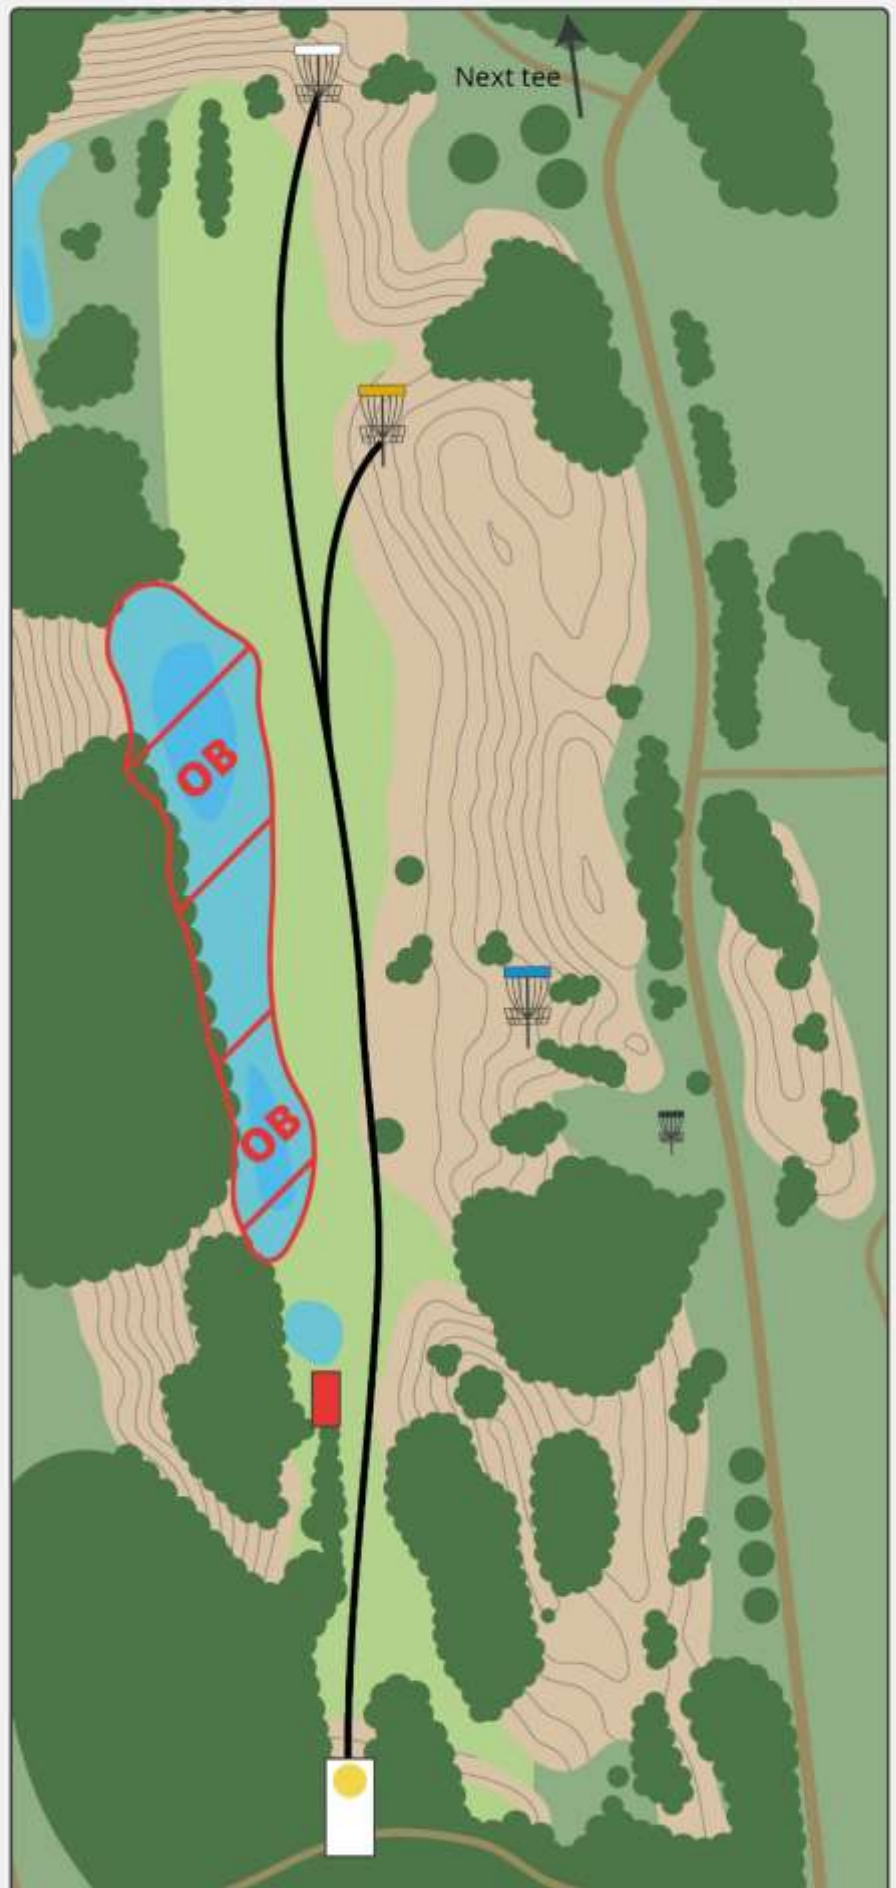

### **Hul 13:**

Nu er der to kurve på dette hul. Hvid tee skal spille til den fjernest kurv, som står cirka 34m længere inde i skoven.

# MOMHØJEBANEN

**PAR 4**

201m

163m

Den store sø er OB efter almindelige OB-regler. Øvrigt vand er casual relief.

HULSPONSOR:

# MOMHØJEBANEN

**PAR 3**

105m

82m

Vær opmærksom på at banen er fri inden kast.

Disc golf - Vest

En del af Vordinghede Miljø & Fritid

**NATURENS RIGE**  
Ringkøbing-Skjern Kommune