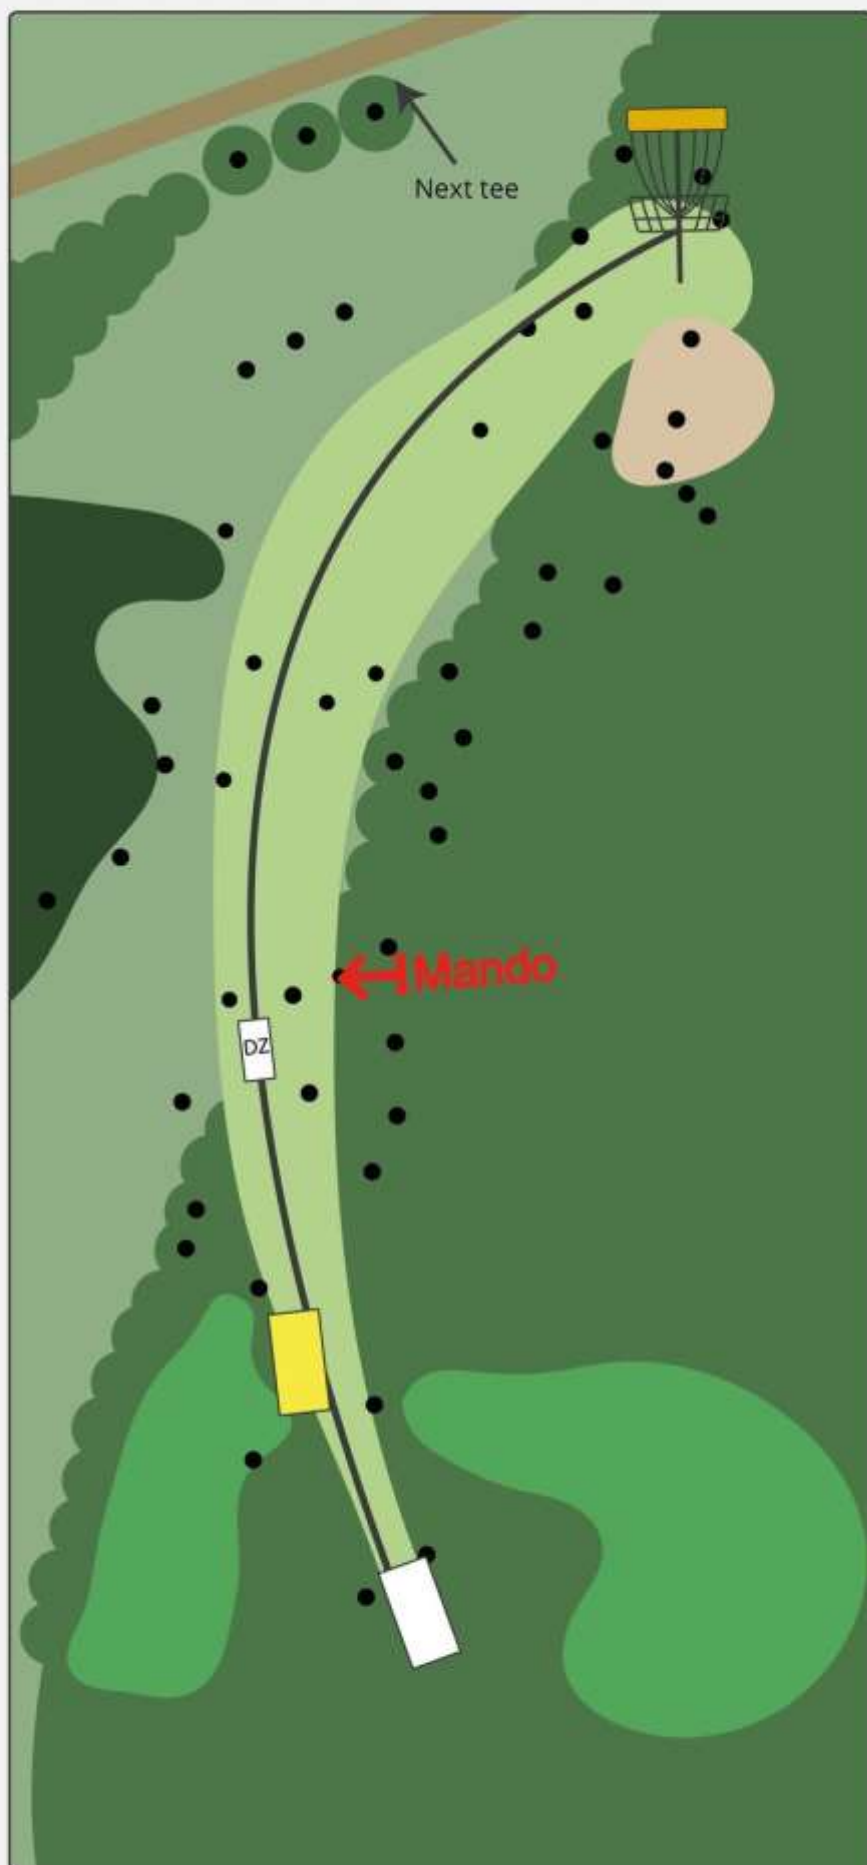

# MOMHØJEBANEN

**PAR 3**

76m

62m

Ved misset mandatory  
kastes fra DZ.

Disc golf - Vest

For os er Verdens bedste Måske & Prøve

# MOMHØJEBANEN

**PAR 3**

85m

79m

OB i brombærkrat til venstre for greenen.