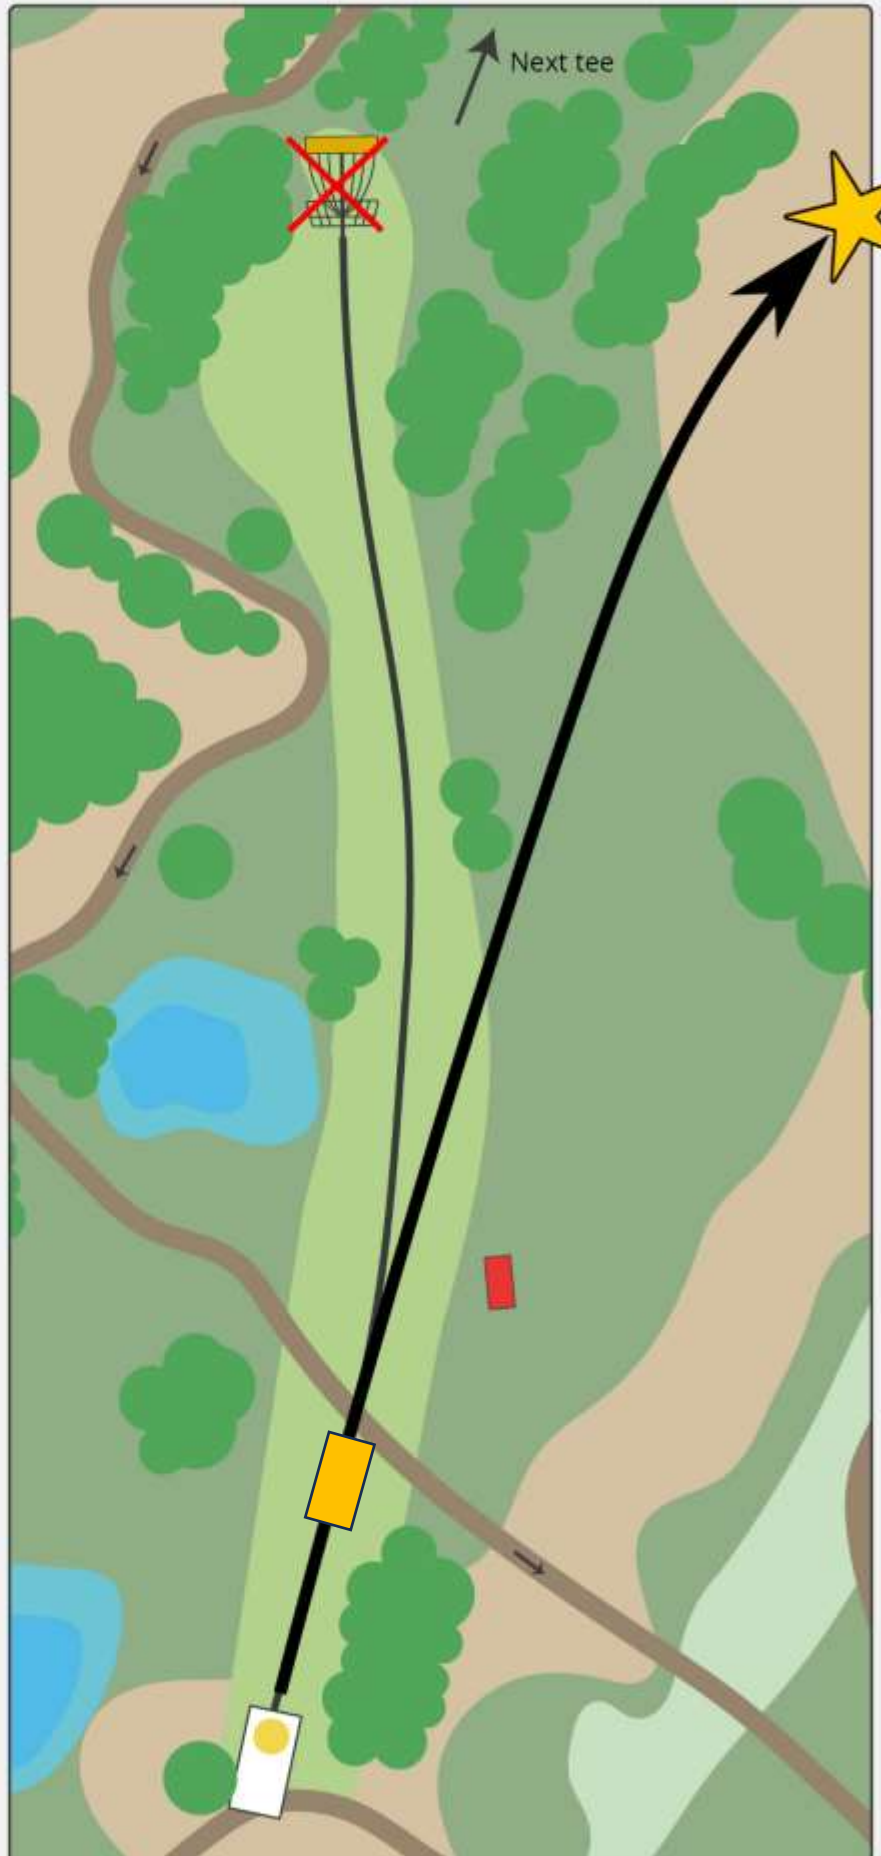

# MOMHØJEBANEN

**PAR 3**

92m  
78m

Sumpen er casual relief.  
Vær opmærksom på MTB, kast først  
når banen er helt fri.

Disc golf - Vest

En del af Vestjyske Møller & Fiske