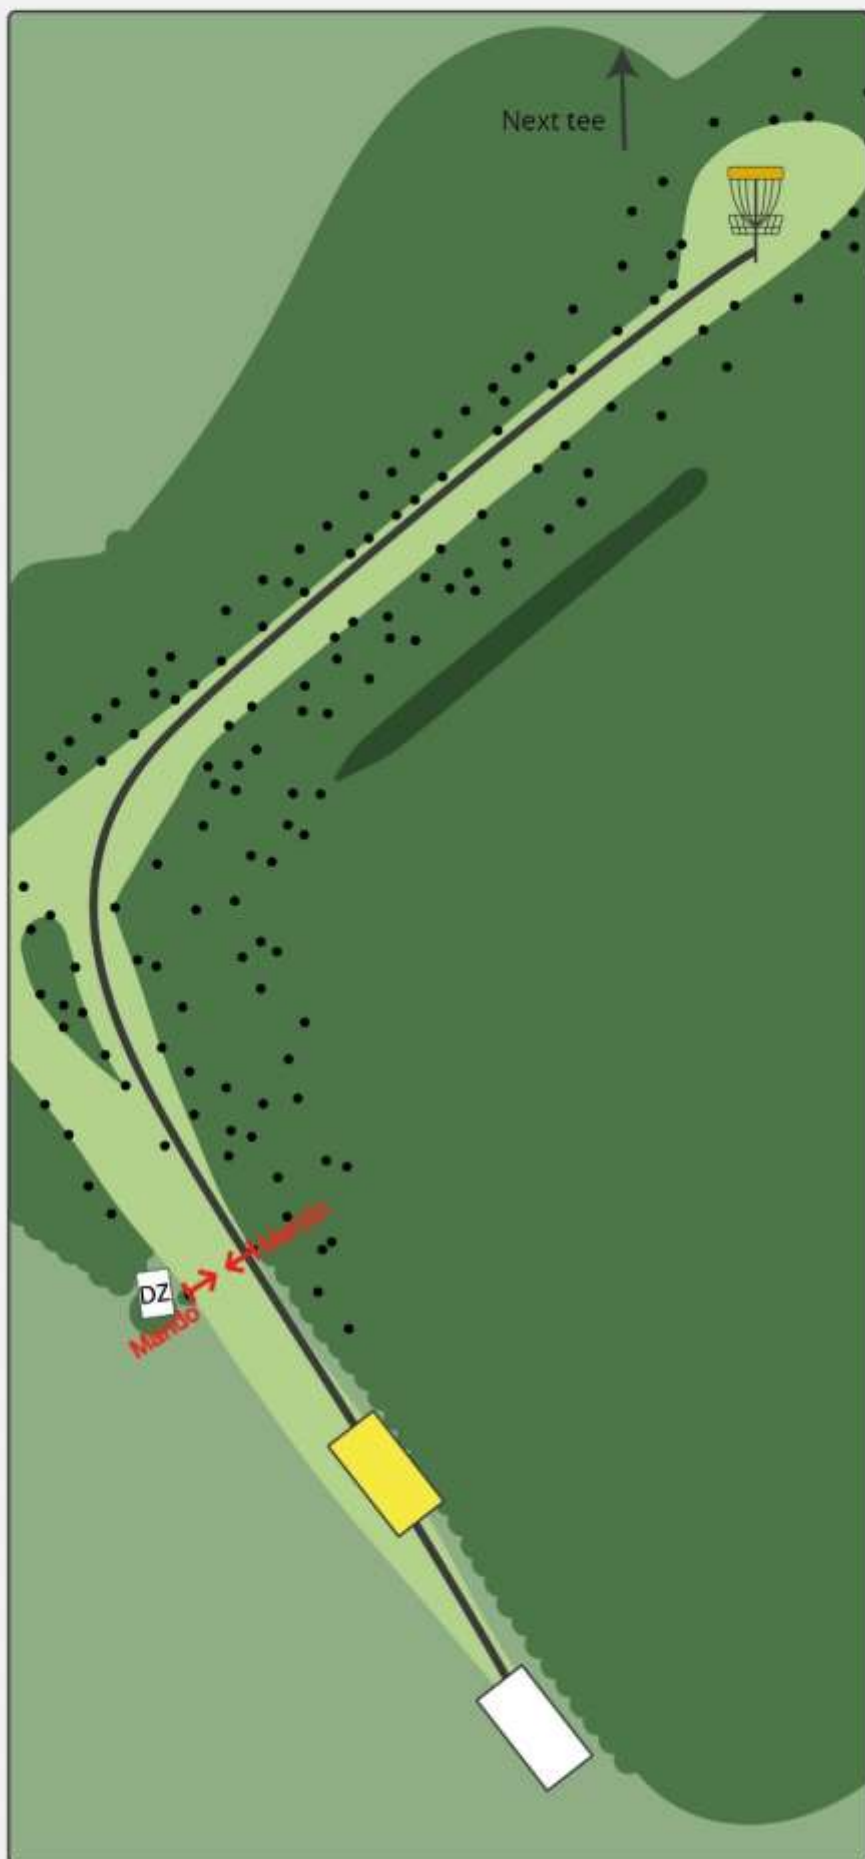

# MOMHØJEBANEN

**PAR 4**

164m

136m

Trippelt mandatory ved indgangen af skoven. Ved misset mandatory kastes fra dropzone.