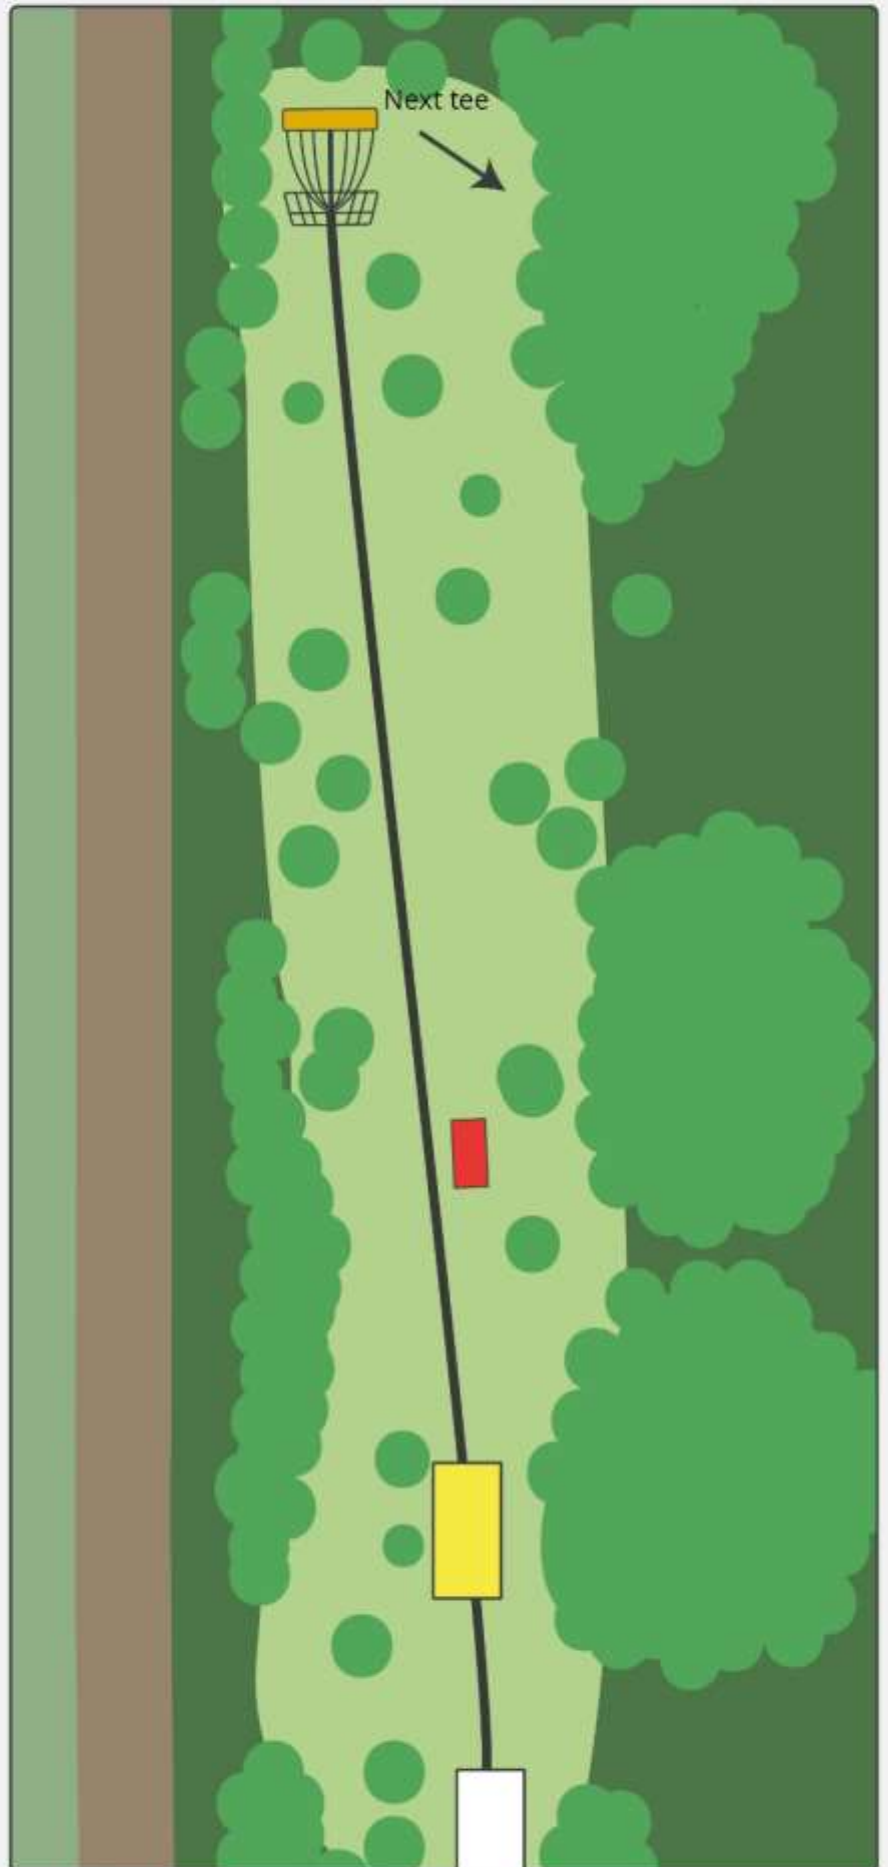

# MOMHØJEBANEN

**PAR 3**

76m

62m

Ved misset mandatory  
kastes fra DZ.

Disc golf - Vest

For os er Verdens bedste Måske & Prøve