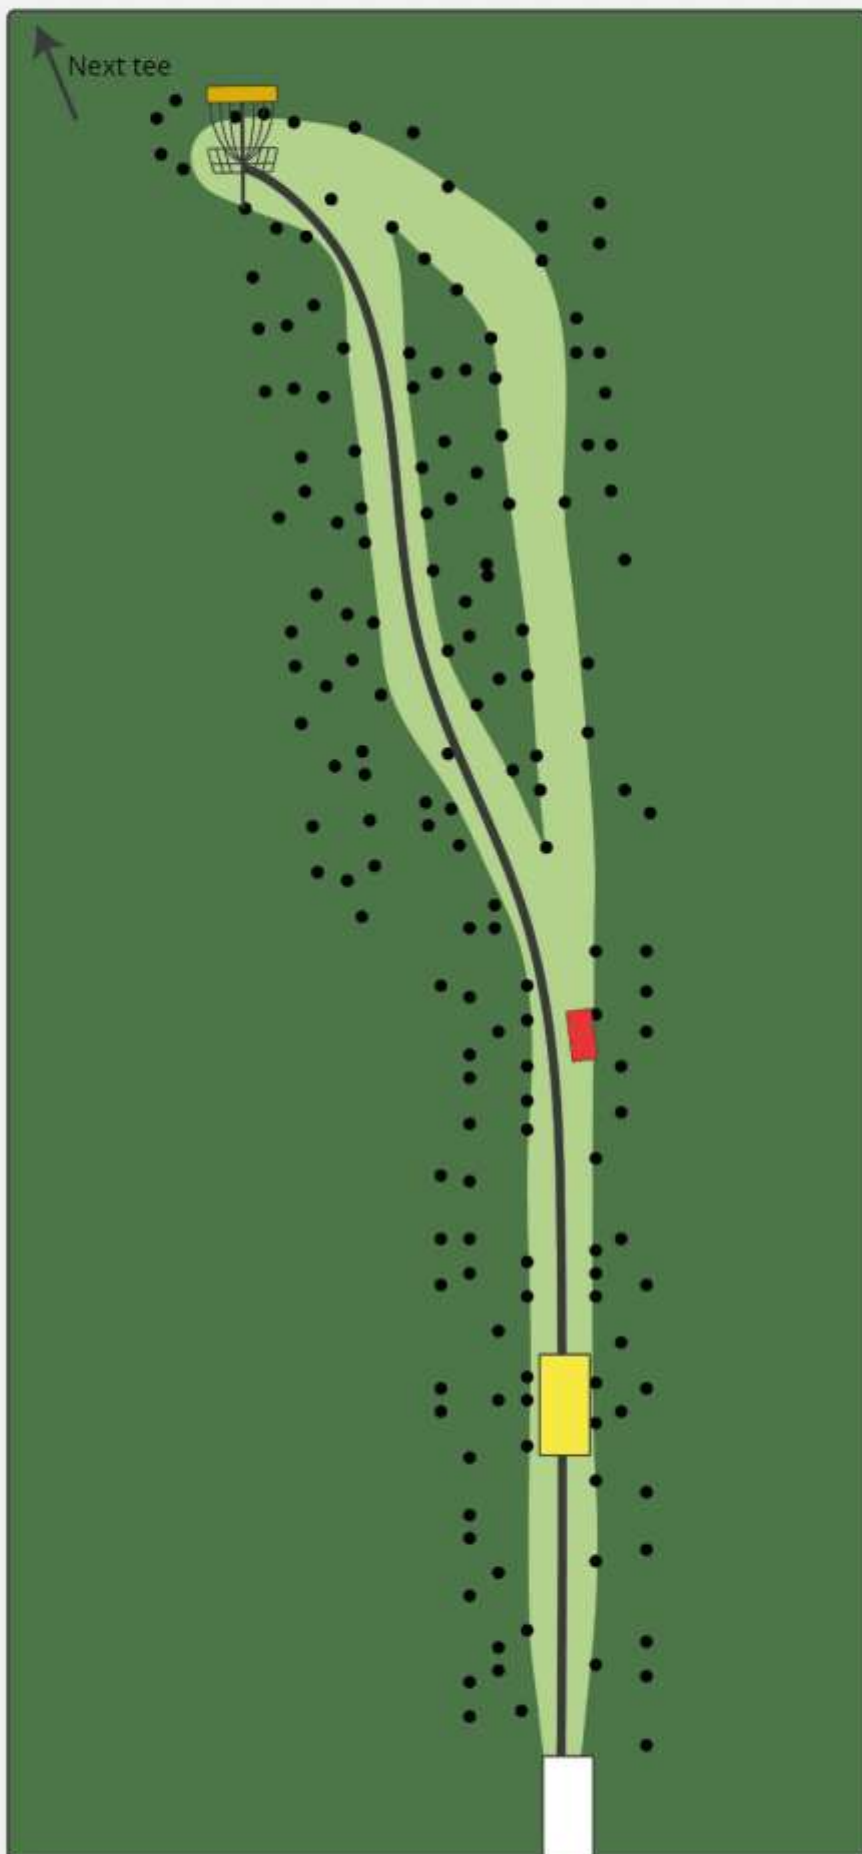

Disc golf - Vest

Est. 2011 | Vejle Kommune Vest & 1982

NATURENS RIGE

Ringkøbing-Skjern Kommune