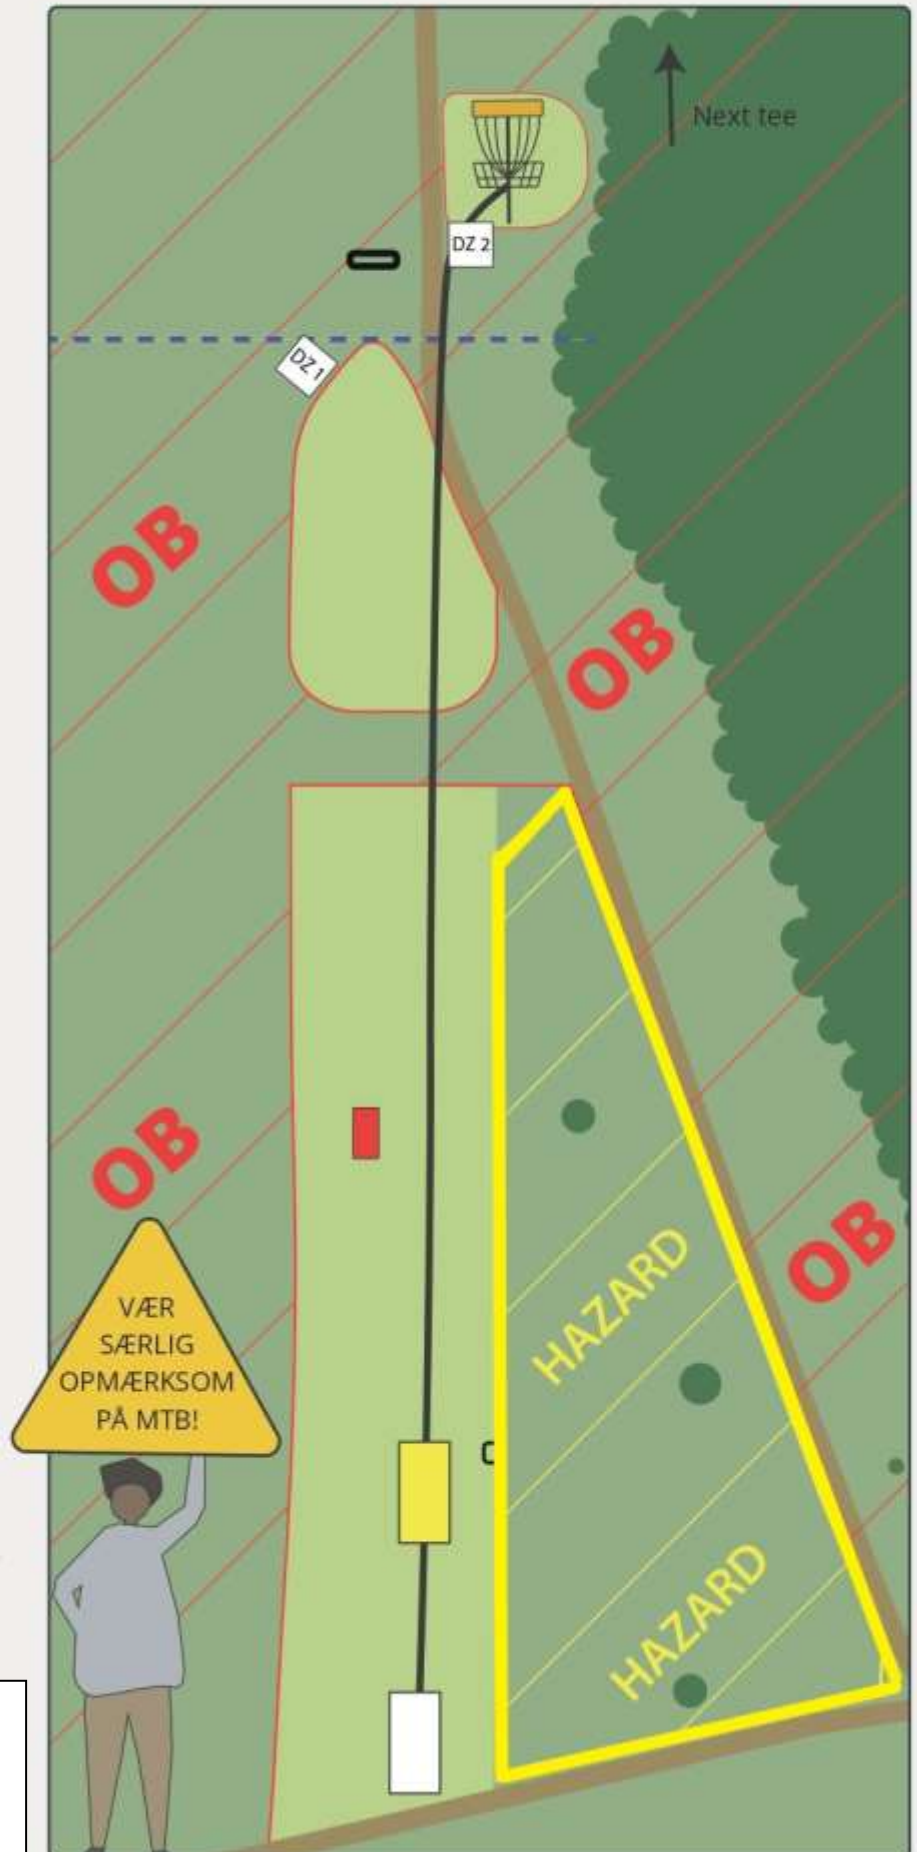

PAR 5

284m

200m

Der er Hazard til højre på den første del af fairway. Kast fra hvor discen er landet med et strafslag.

Normale OB-regler, bortset fra det første kast mod øen (dvs. første kast, som passerer den blå linje). Hvis dette kast går OB, kastes det efterfølgende kast fra DZ1 med OB-straf.

Kast fra DZ1 følger de normale OB-regler med en optional DZ2 (hvis kast fra DZ1 ikke når frem til øen)

Hvid tee er flyttet 40m længere tilbage.

Der er OB før grusvejen. Hvis der kastes OB fra tee, må gamle hvid tee bruges som optional DZ.