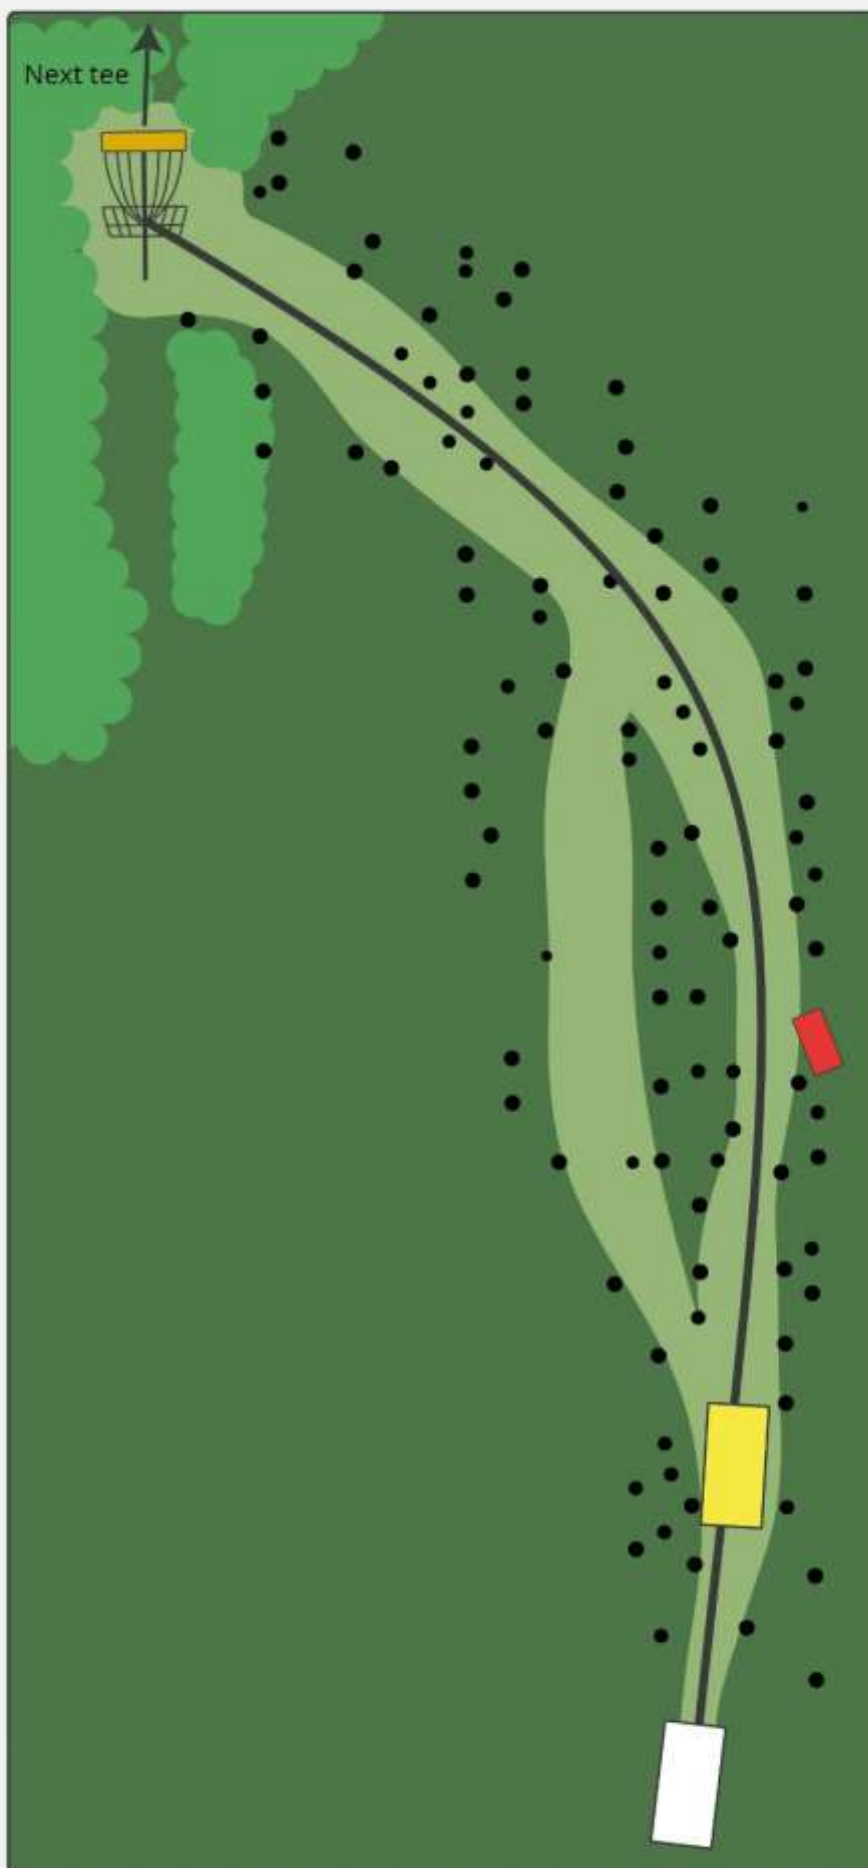

# MOMHØJEBANEN

**PAR 4**

119<sub>m</sub>

96<sub>m</sub>

Vær opmærksom på forhøjet kurv.

Disc golf - Vest

For os er Væghøjbanen Vindt & Løst