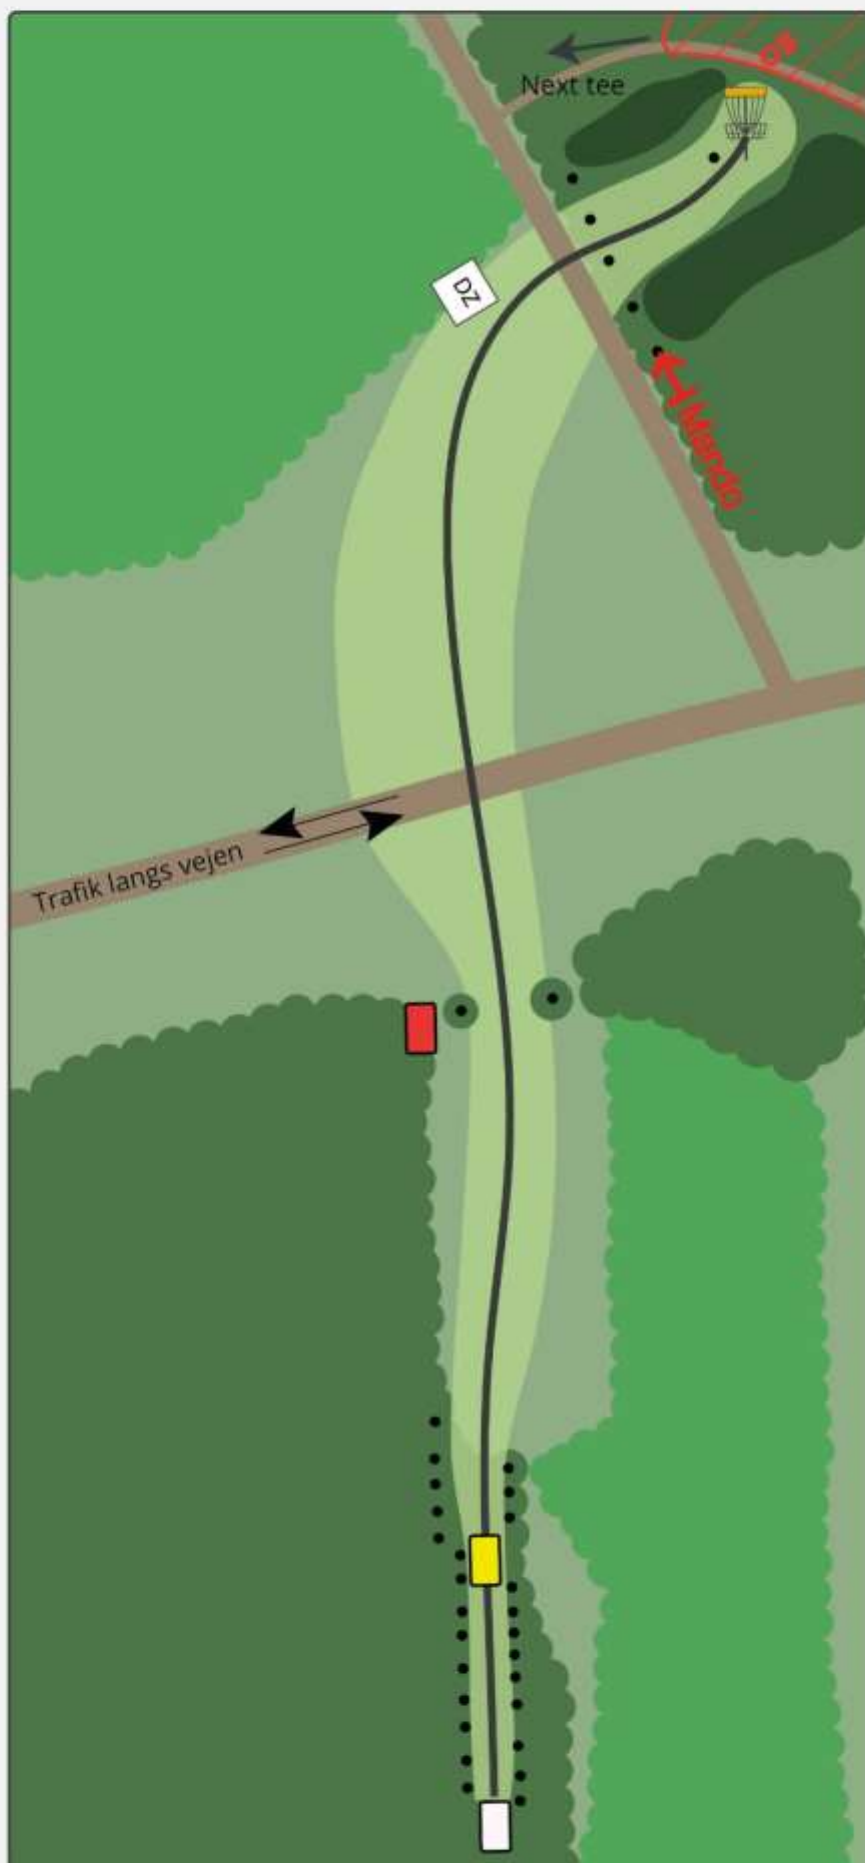

MOMHØJEBANEN

PAR 5

221m

187m

Til venstre for mandatory. Ved misset mandatory kastes fra DZ. OB langs cykelsti bag kurven.

Vær opmærksom på at der kastes over vej, pas på cyklister og fodgængere

Disc golf - Vest

En del af Vestsjællands Miljø & Fritid

Ringkøbing-Skjern Kommune