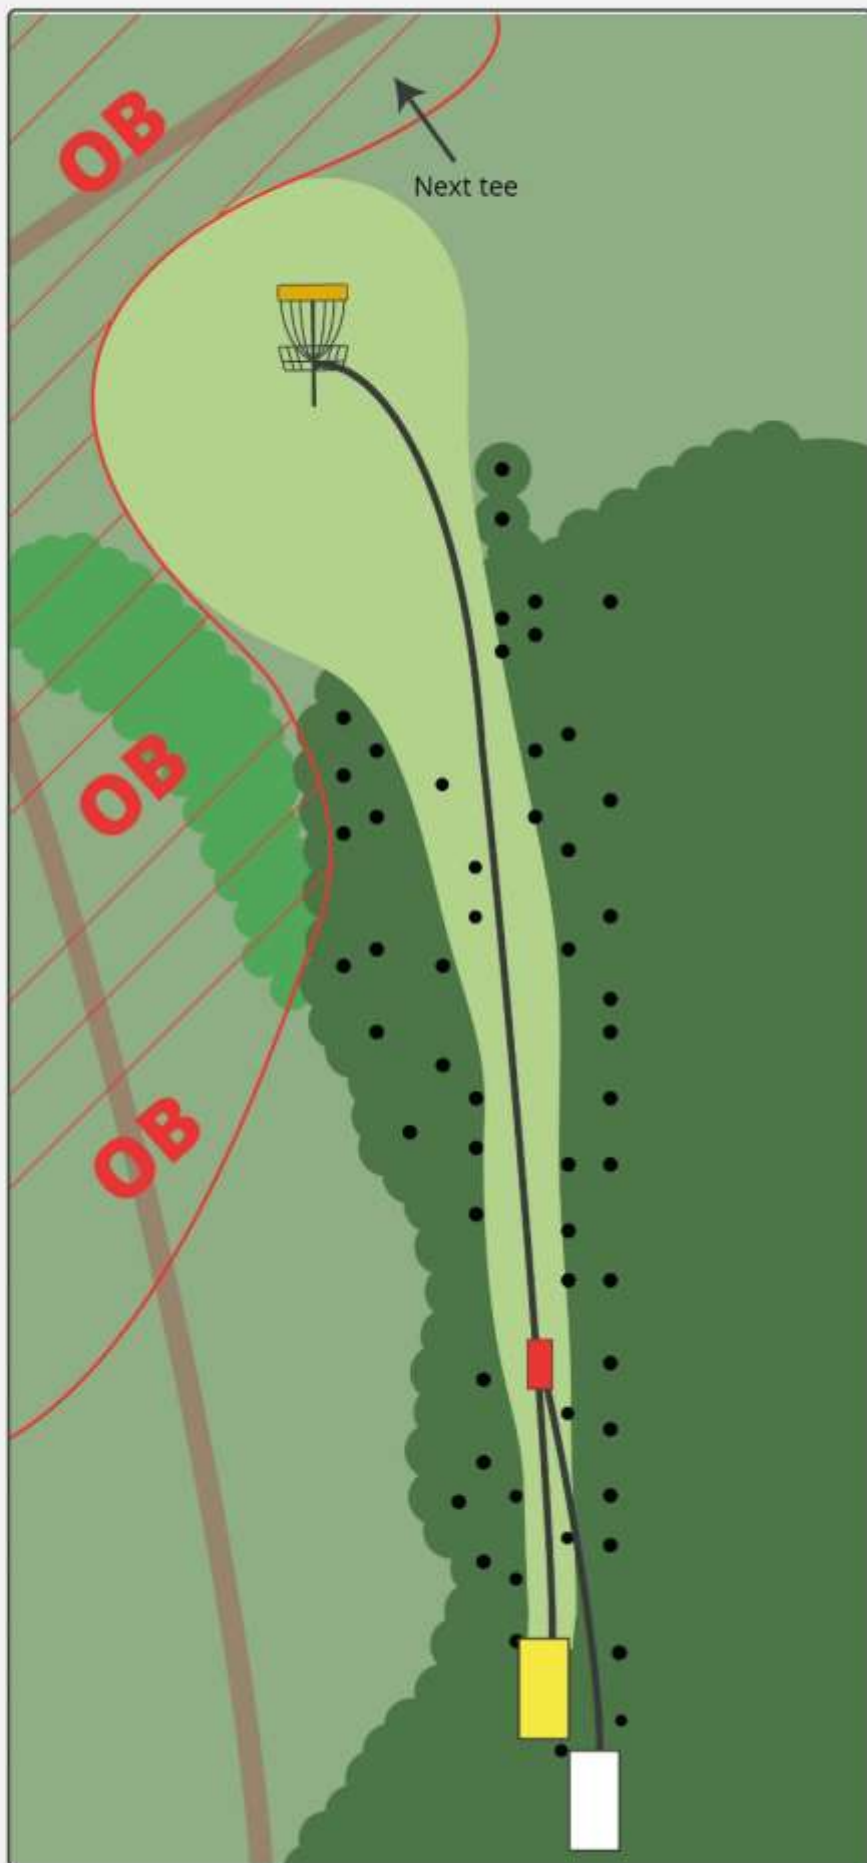

# MOMHØJEBANEN

**PAR 3**

85m

79m

OB i brombærkrat til venstre for greenen.