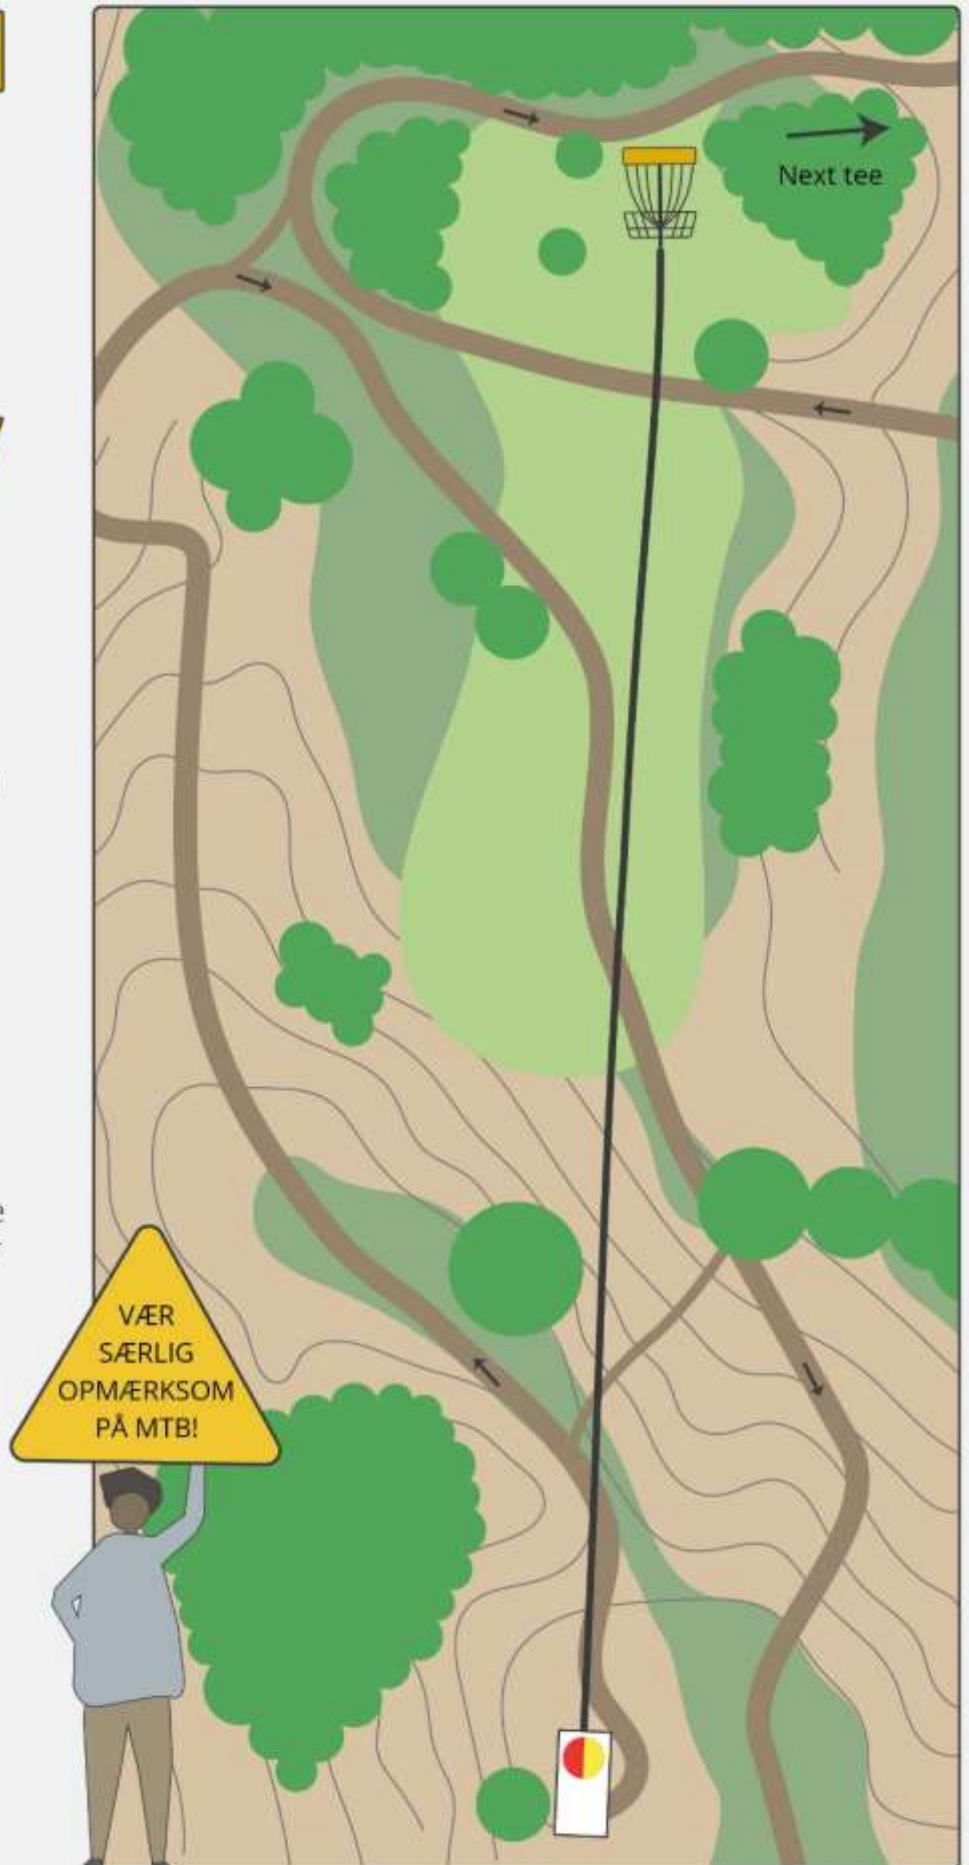

# MOMHØJEBANEN

**PAR 3**

105m

82m

Vær opmærksom på at banen er fri inden kast.

Disc golf - Vest

En del af Vordinghede Miljø & Fritid

**NATURENS RIGE**  
Ringkøbing-Skjern Kommune

# MOMHØJEBANEN

**PAR 3**

78m

78m

Vær opmærksom på krydsende MTB-spor. Kast først når der er helt frit.

Disc golf - Vest

for det af Vestsjællands Næsten & Fælles