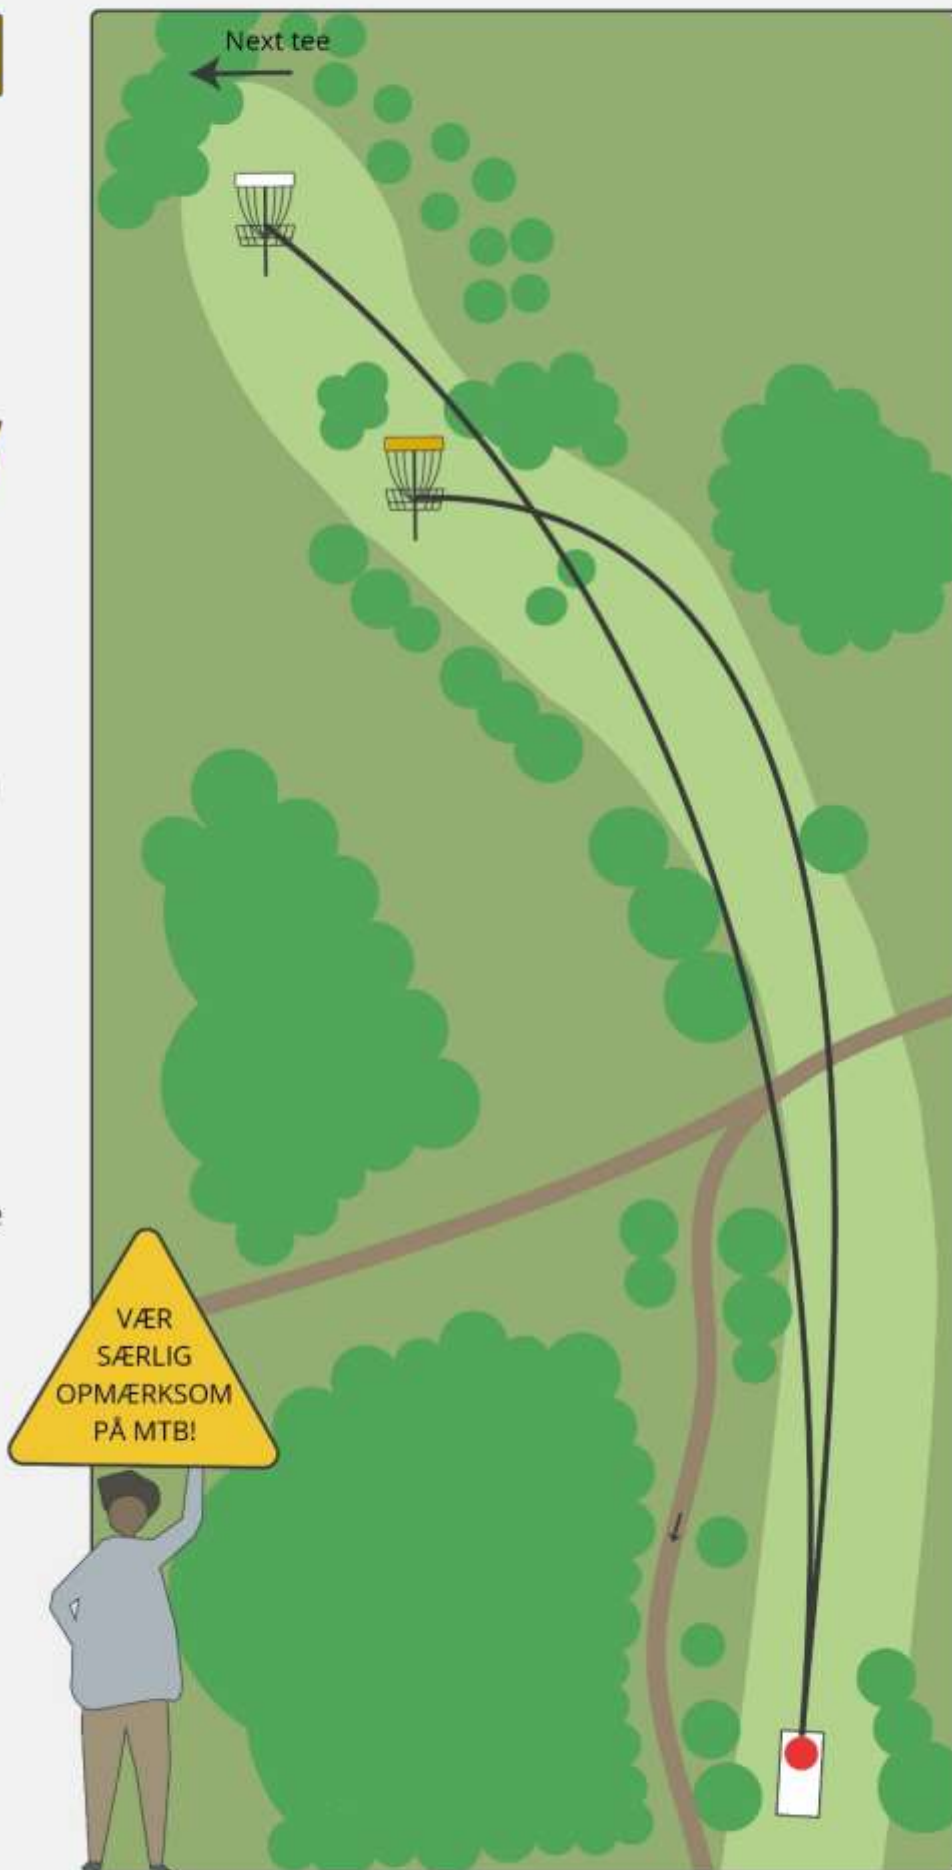

PAR 3

72m

62m

Vær opmærksom på krydsende
MTB-spor.

Disc golf - Vest

NATURENS RIGE
Ringkøbing-Skjern Kommune