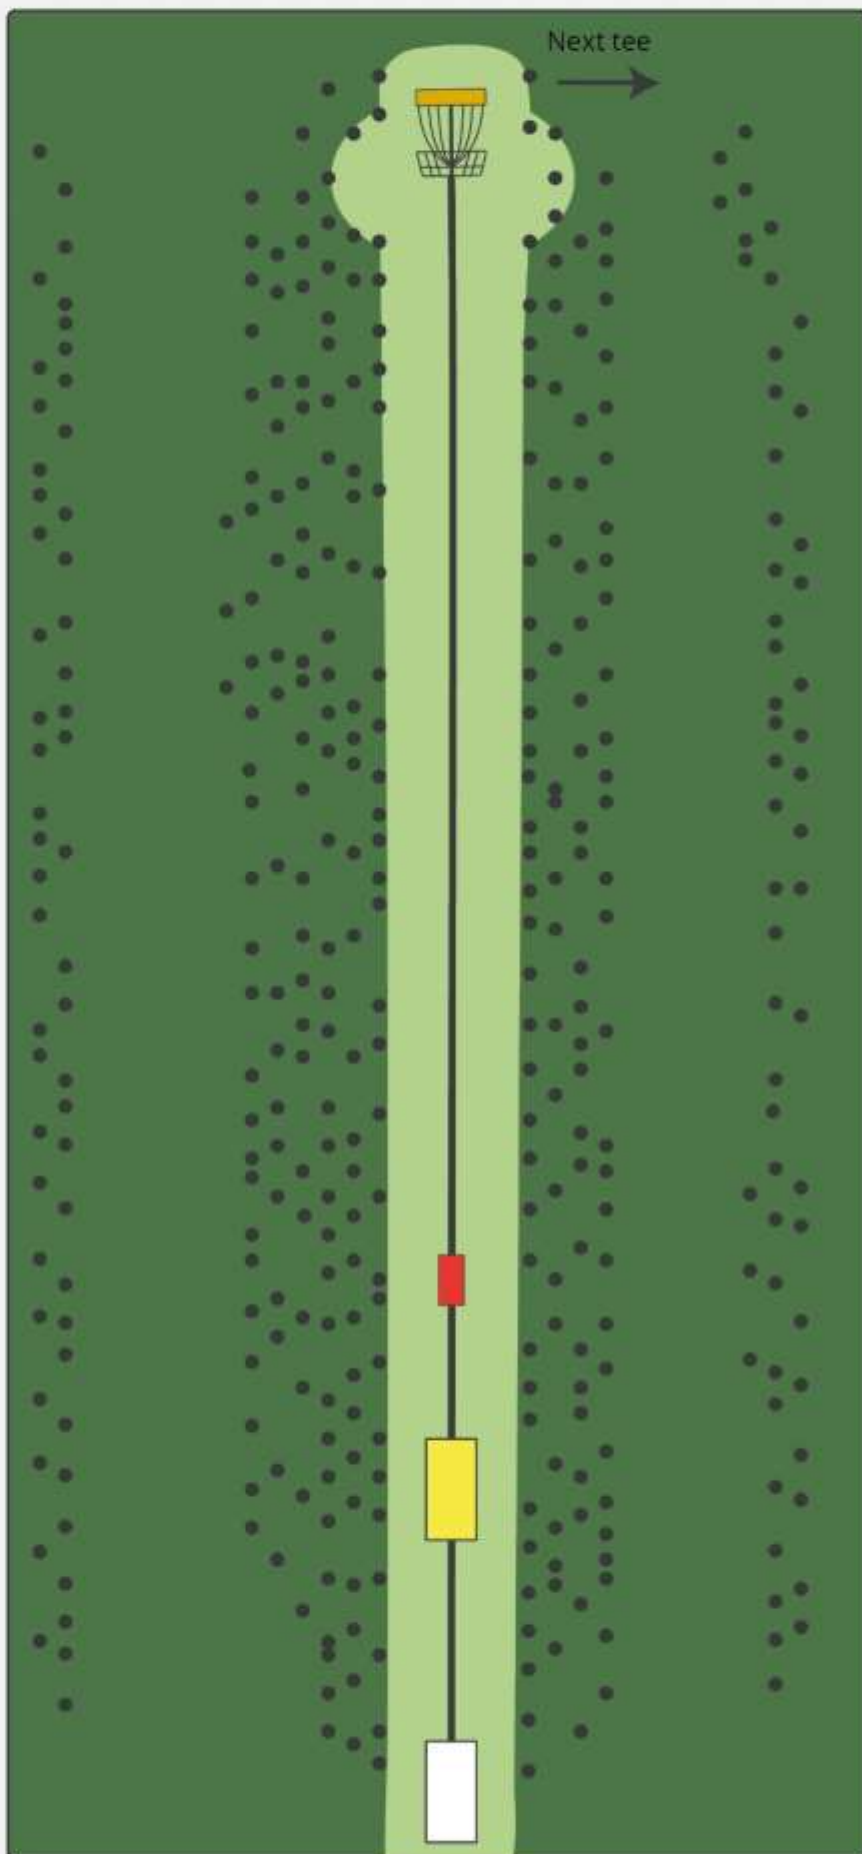

Disc golf - Vest

Centret af Vestjyske Bødder & Tødder