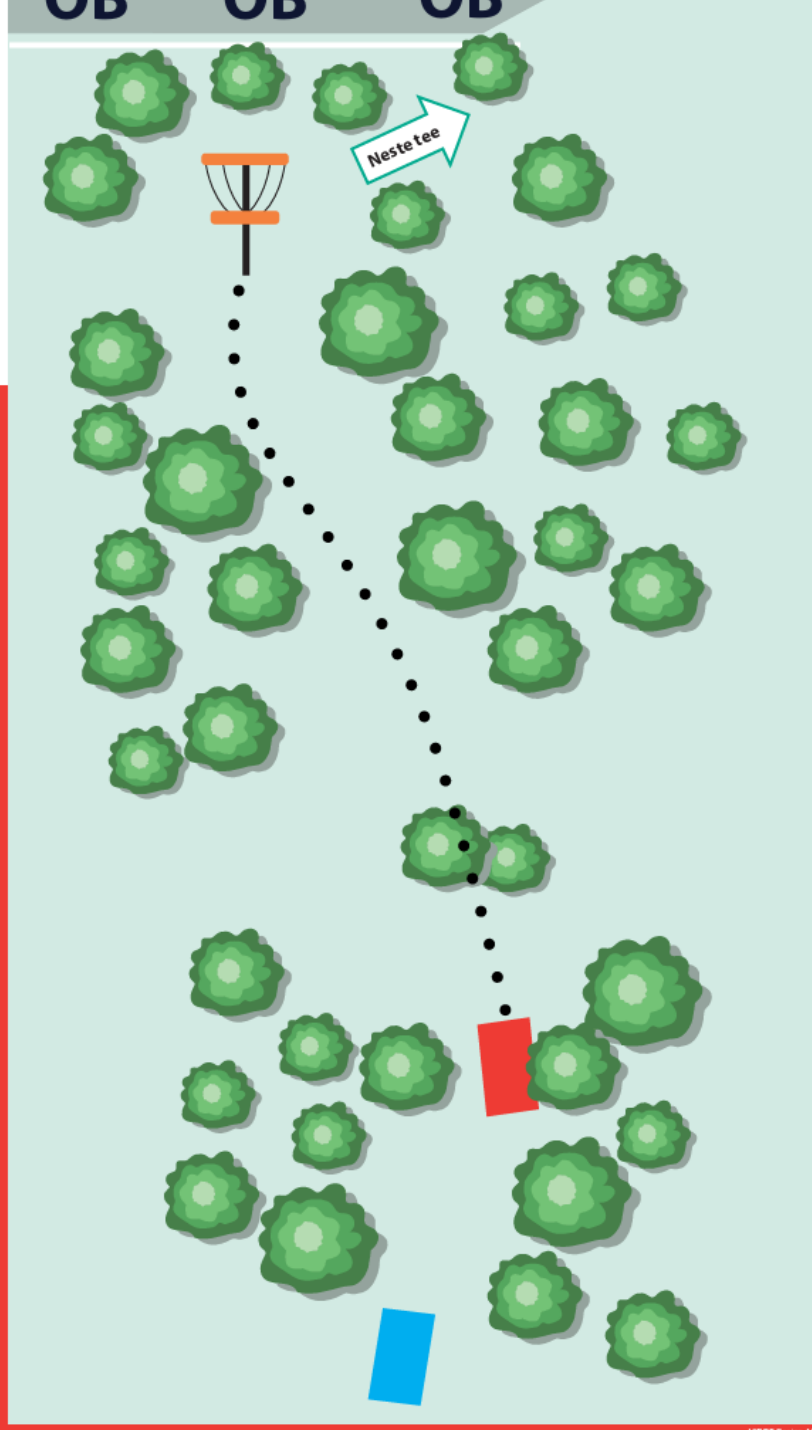

BUKKEN
10
64 m
PAR 3

Info
Ved mandobom, gå til DZ.

Høgdeprofil **+ 8 m**

BUKKEN

11

95 m

PAR 3

Info