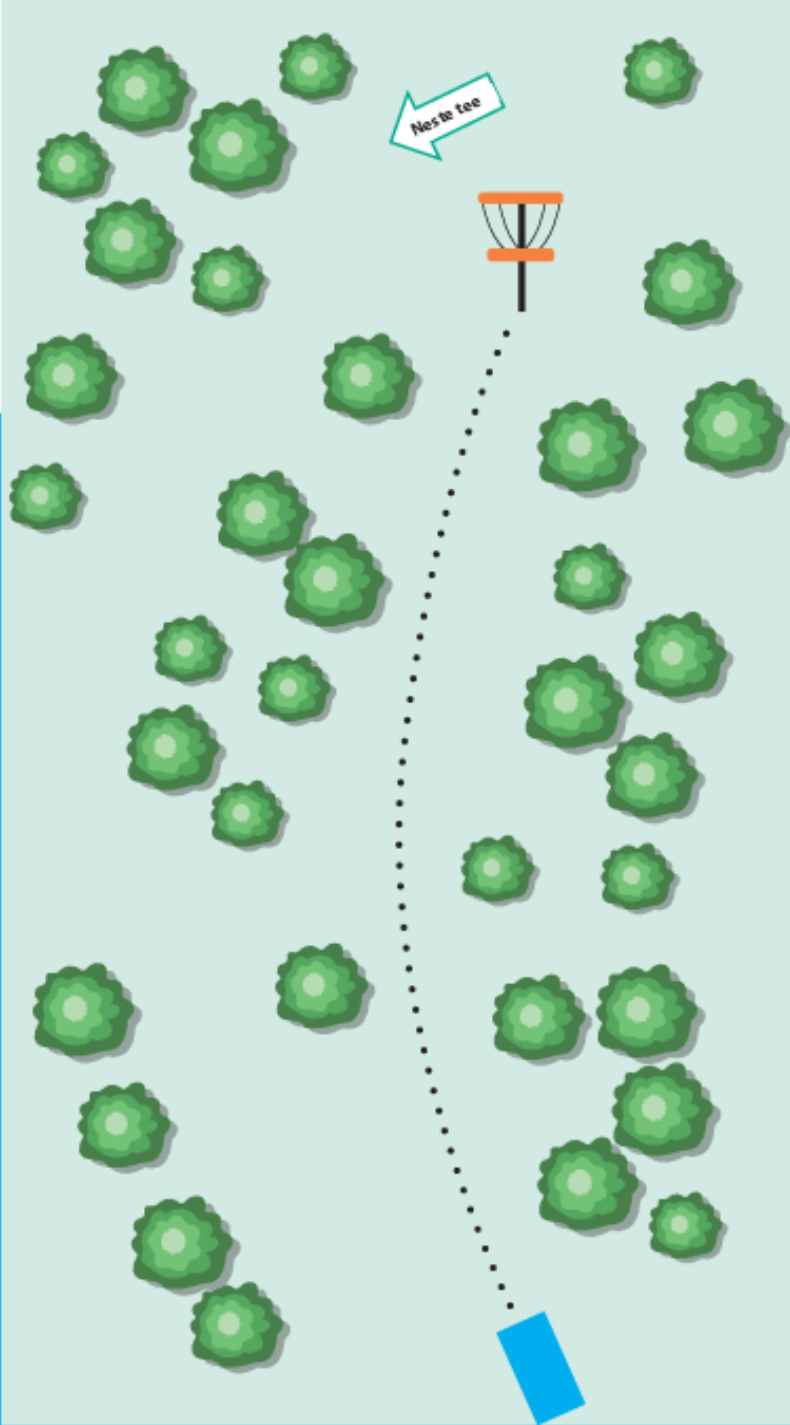

Info

Ta med deg boset ditt!

Høgdeprofil

+ 2 m