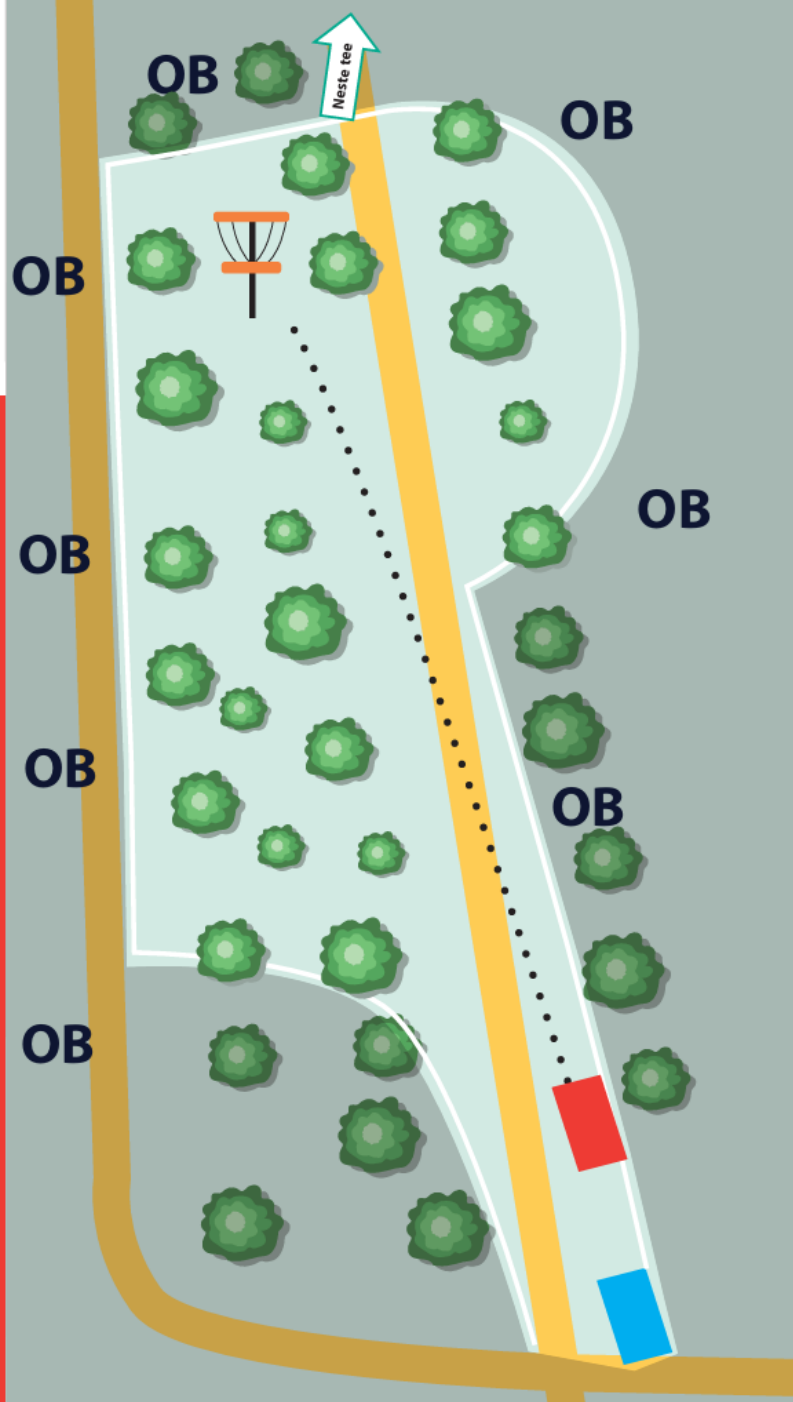

Holinfo

OB til høgre, venstre og lang.
Vanlege OB-reglar gjeld.

Høgdeprofil

+ 5 m