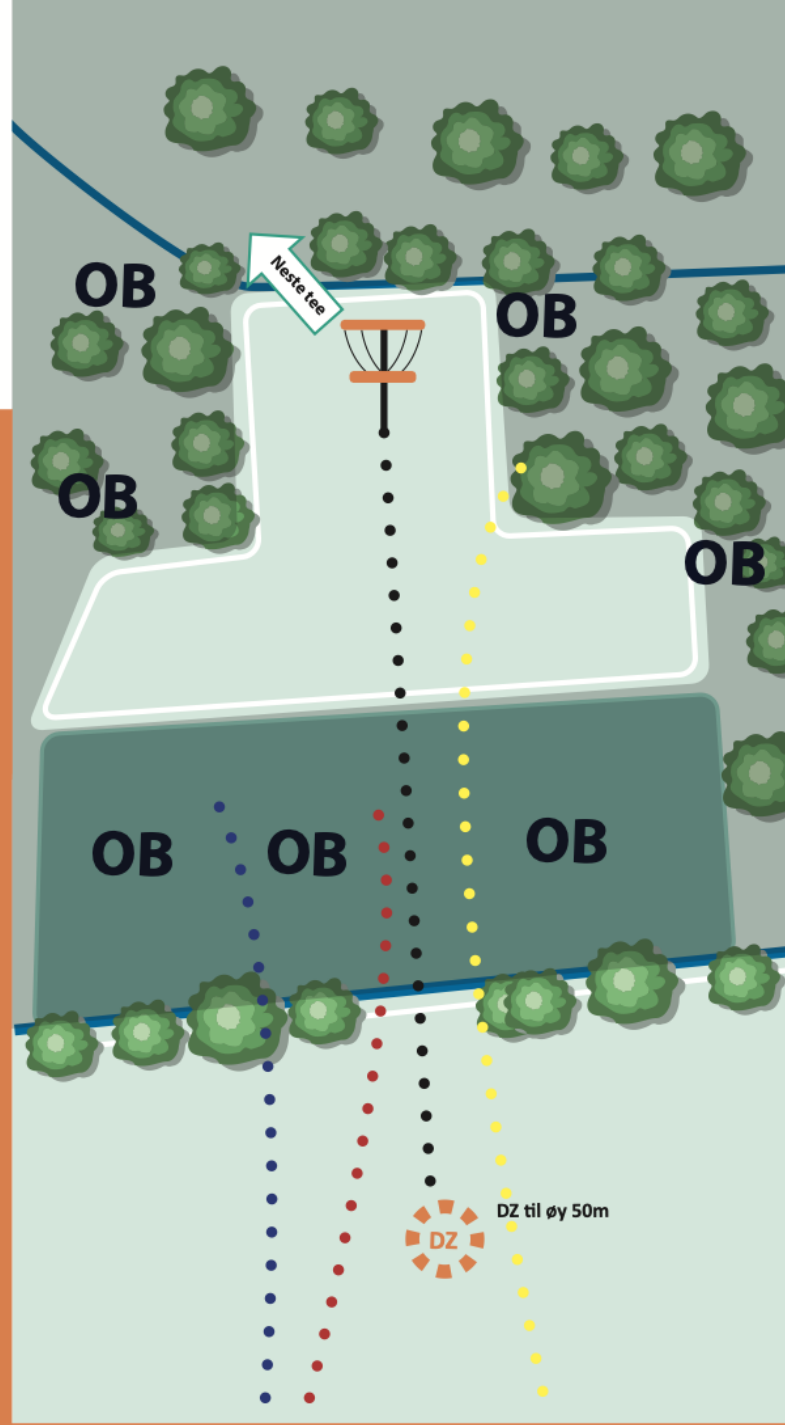

Reglar frá DZ

Valfri DZ

Havnar du OB spelar du med vanlege reglar, ev. valfri DZ.

Dømer

Raud: Disken var sist god i opninga. Du kastar neste kast derifrå.

Blå: Du har ingen opning å kaste der disken sist var god. Det er lurt å kaste neste kast frá DZ.

Gul: Disken var sist god på øya. Du kastar neste kast derifrå.