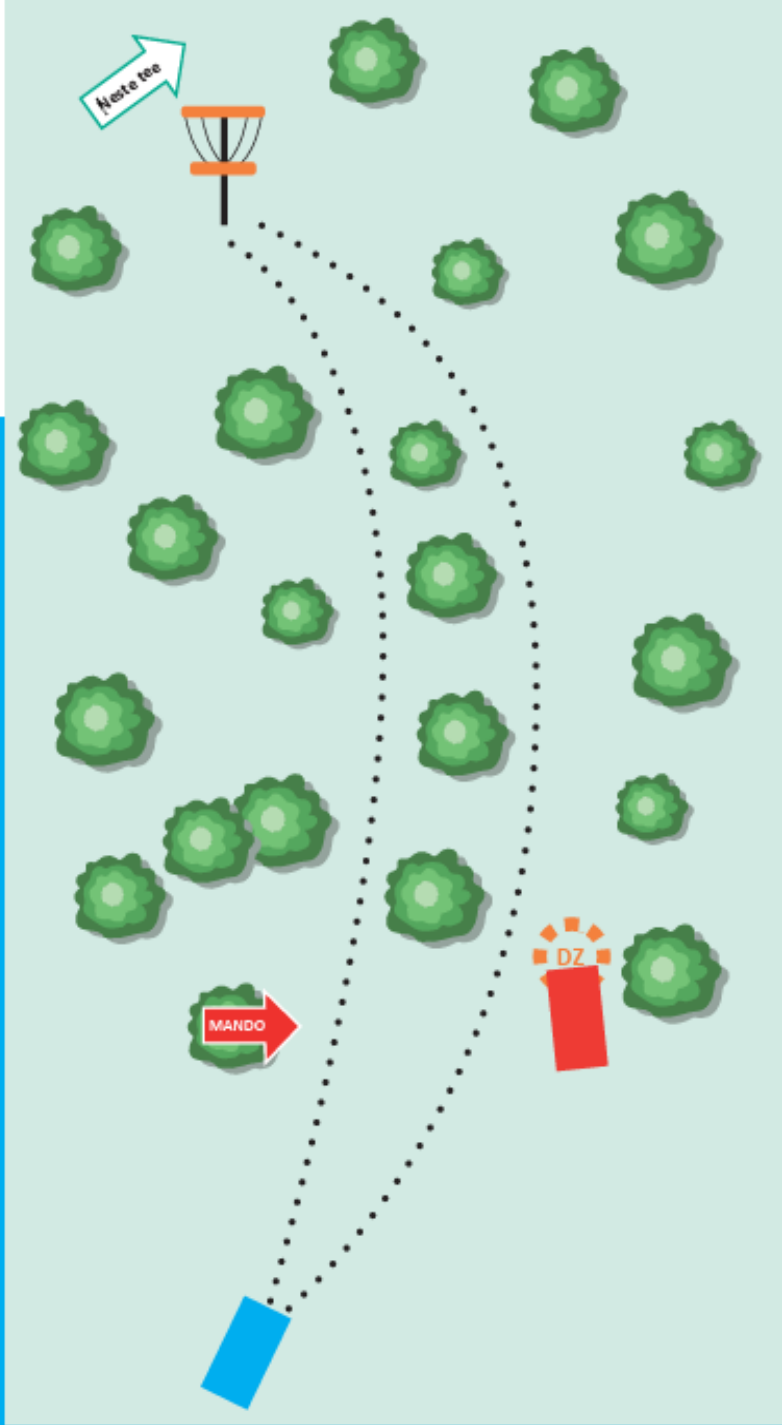

BUKKEN
10
64 m
PAR 3

Info
Ved mandobom, gå til DZ.

Høgdeprofil **+ 8 m**