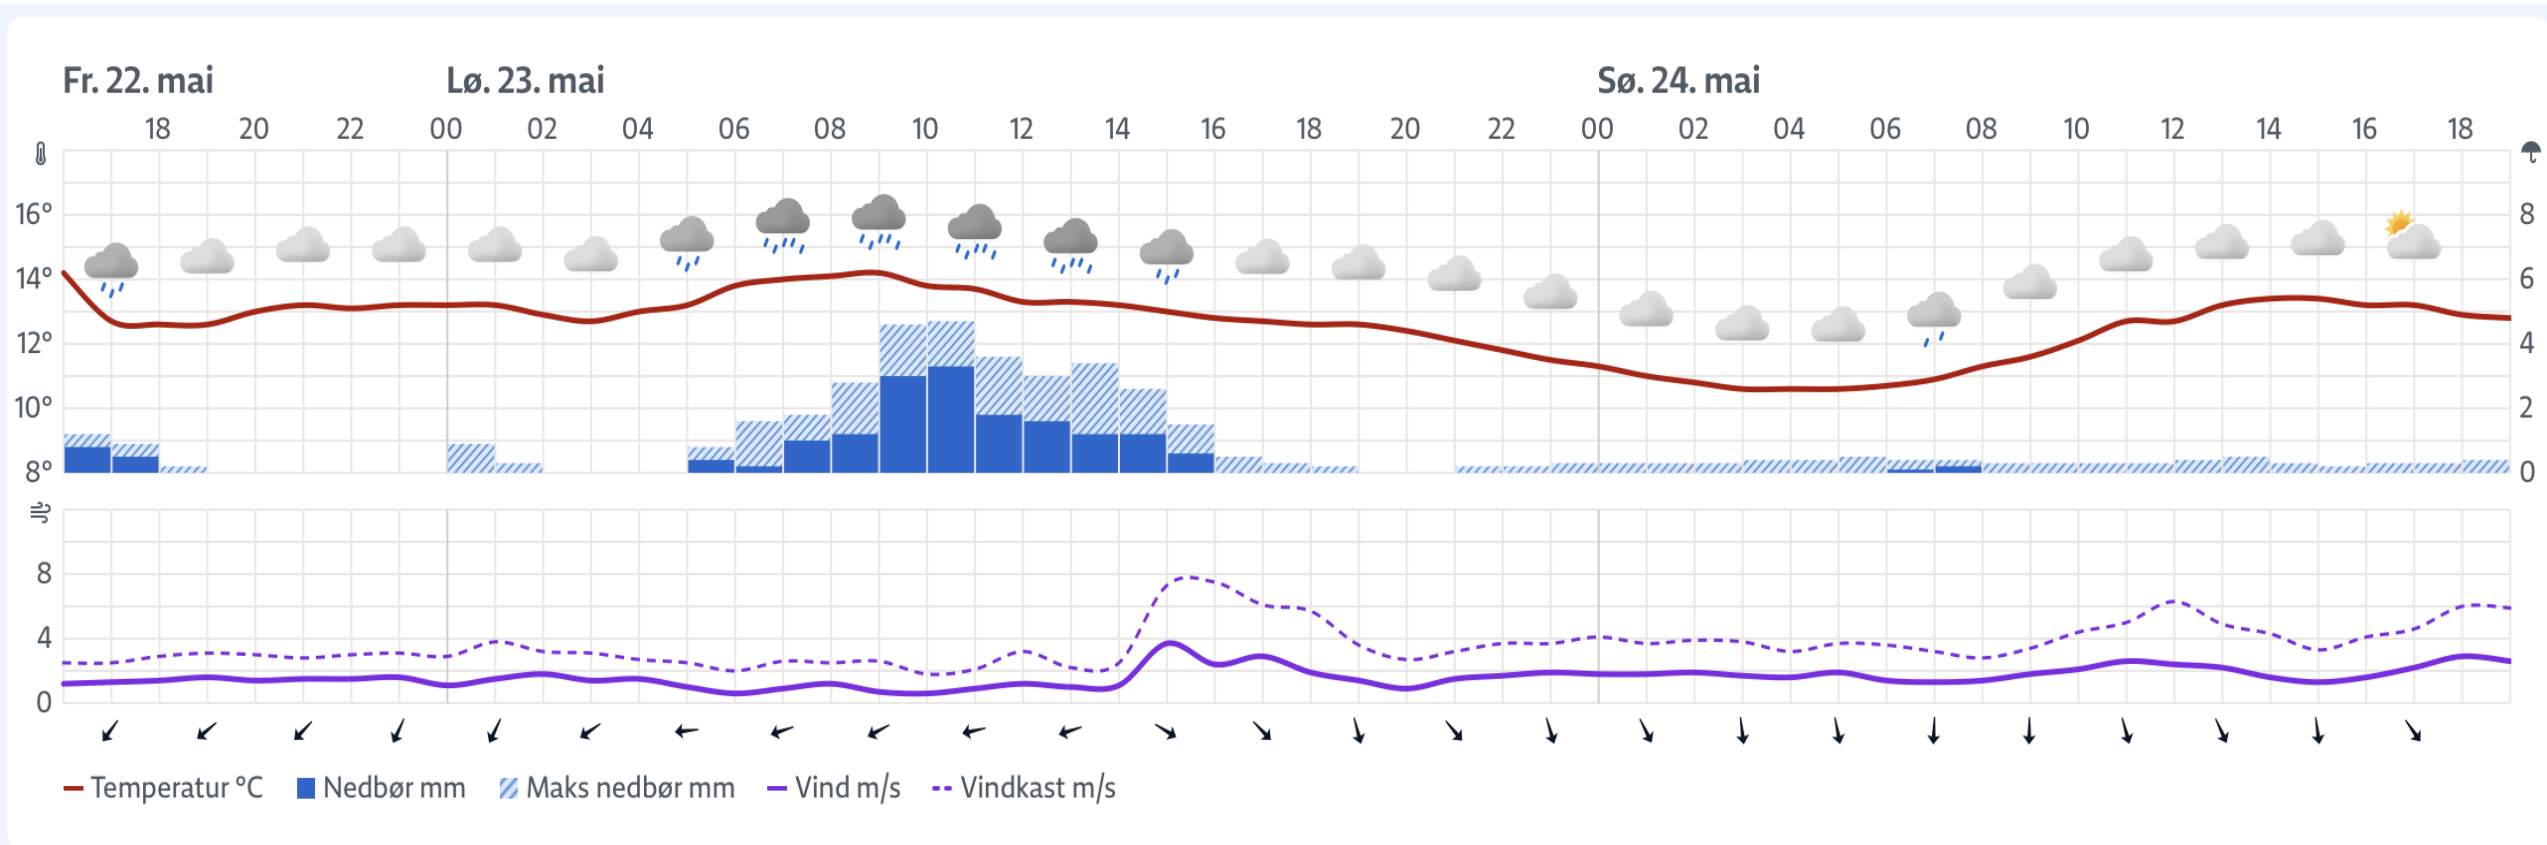

Værmelding

Oppdatert kl. 15:28.

Ta med paraply og ekstra håndkle på lørdag