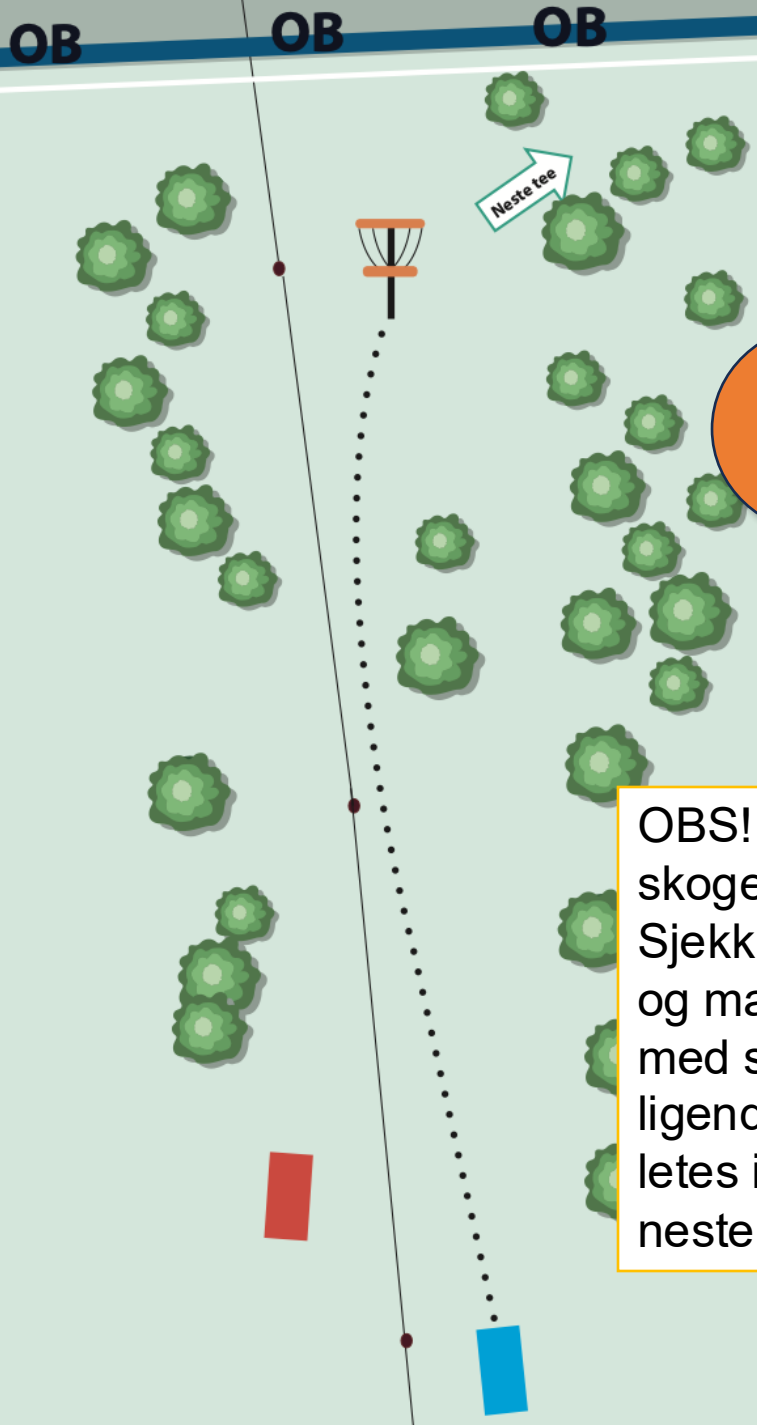

102 m

PAR 3

Holinfo

Vanskelig å sjå korg. Sjekk ekstra godt at det ikkje er folk der/bruk spottar.

OB bak korg. Vanlege reglar gjeld.

Høgdeprofil - 6 m

CTP
MPO

OBS! Blindt inn i skogen til høyre. Sjekk at det er klart og marker i fairway med sekk eller ligende om det letes i skogen for neste gruppe.