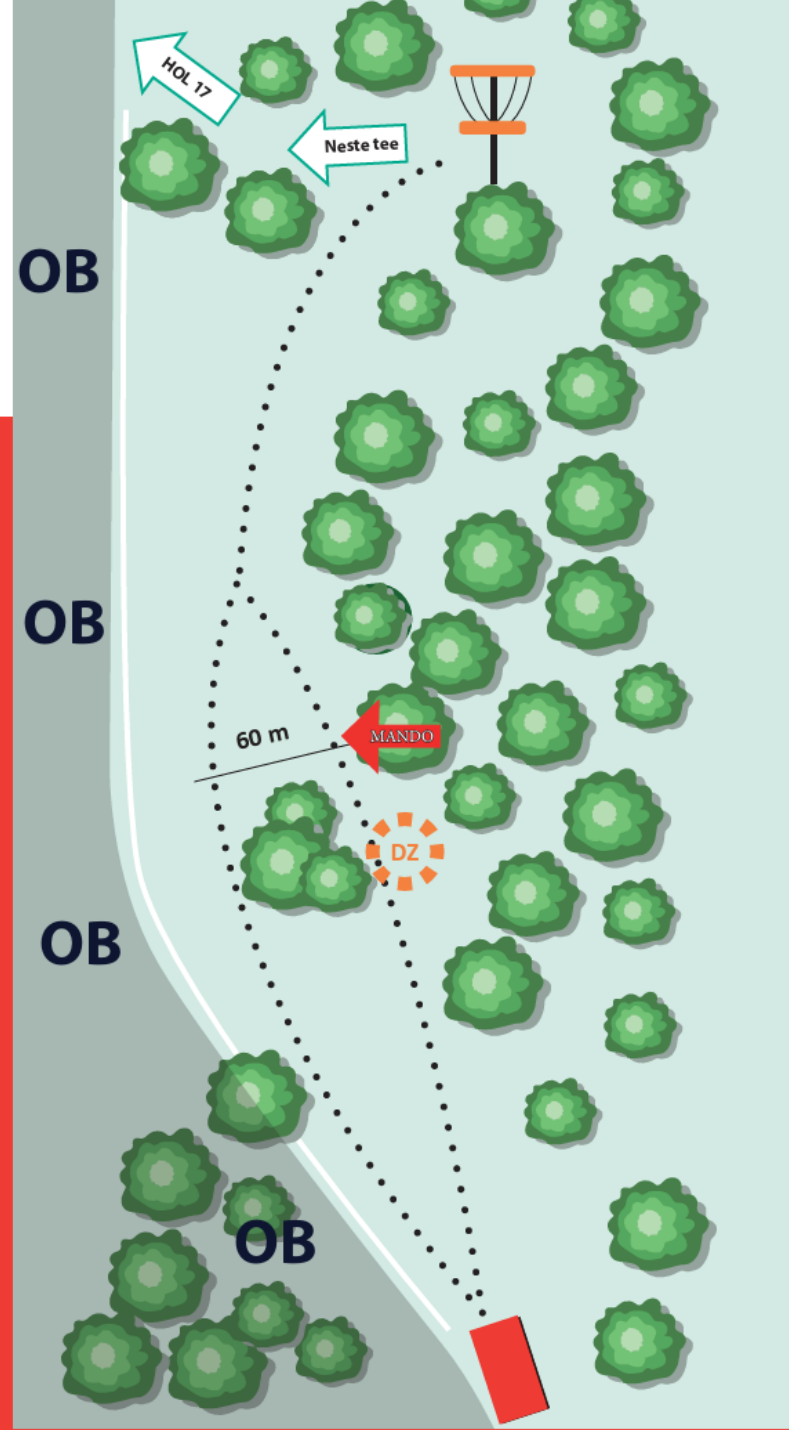

Holinfo

Ved mandobom, gå til DZ.

OB langs venstre side.

Høgdeprofil + 0 m

BUKKEN

13

92 m

PAR 3