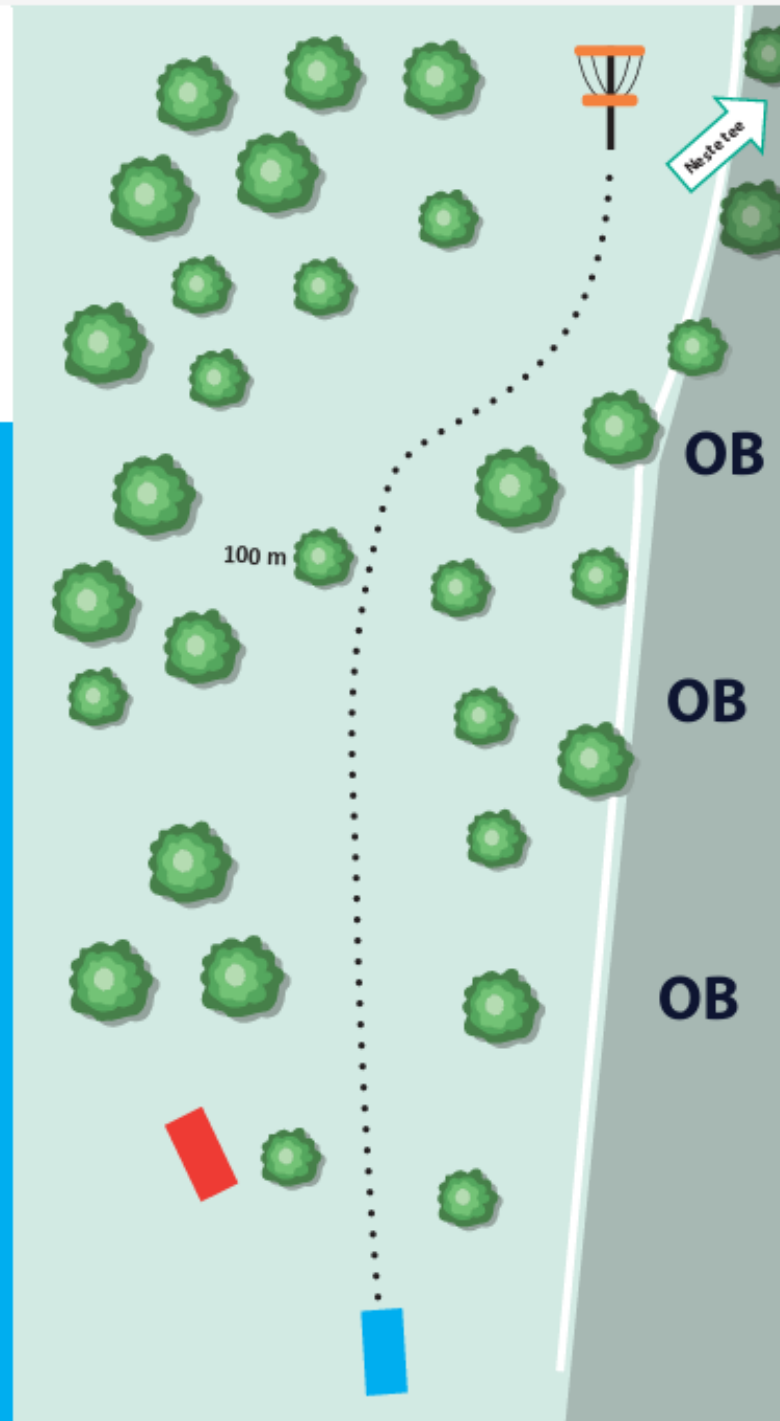

Holinfo

OB i grense mellom fairwayar til andre hol.

Høgdeprofil -10 m

Nytt hull!
Lyngen er høyere her enn på
resten av banen.
Følg med på hvor disker
lander!

BUKKEN

14

169 m

PAR 4

Holinfo

OB i grense til fairway til hol 13.
Vanlige regler gjeld.

Høgdeprofil **+3 m**

Nytt hull!
Lyngen er høyere her enn på
resten av banen.
Følg med på hvor disker
lander!

BUKKEN

15

88 m

PAR 3