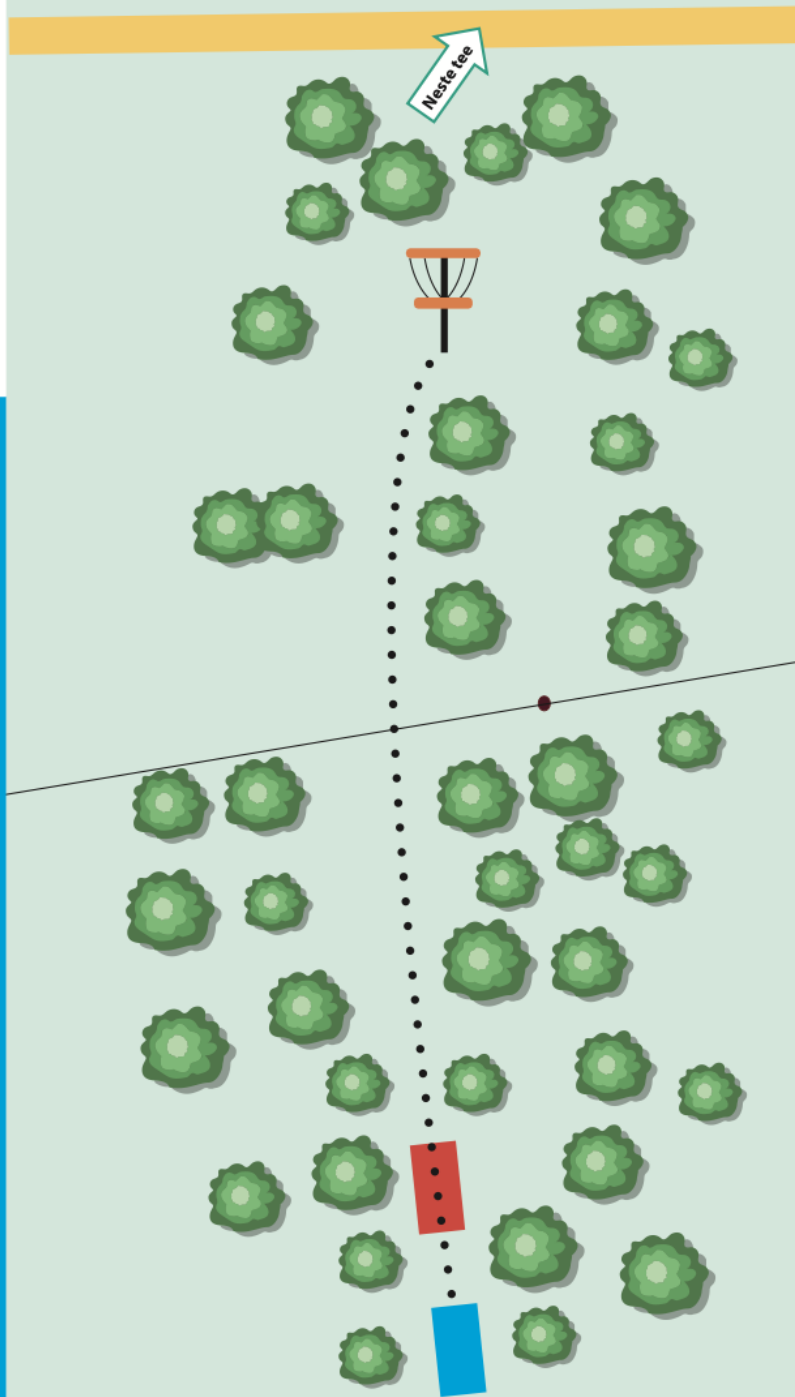

BUKKEN

8

75 m

PAR 3

Info

Ta vare på bana!

- Ikkje kast bos
- Ikkje knekk greiner
- Pass på språkbruk
- Slepp forbi raskare grupper

Høgdeprofil + 5 m