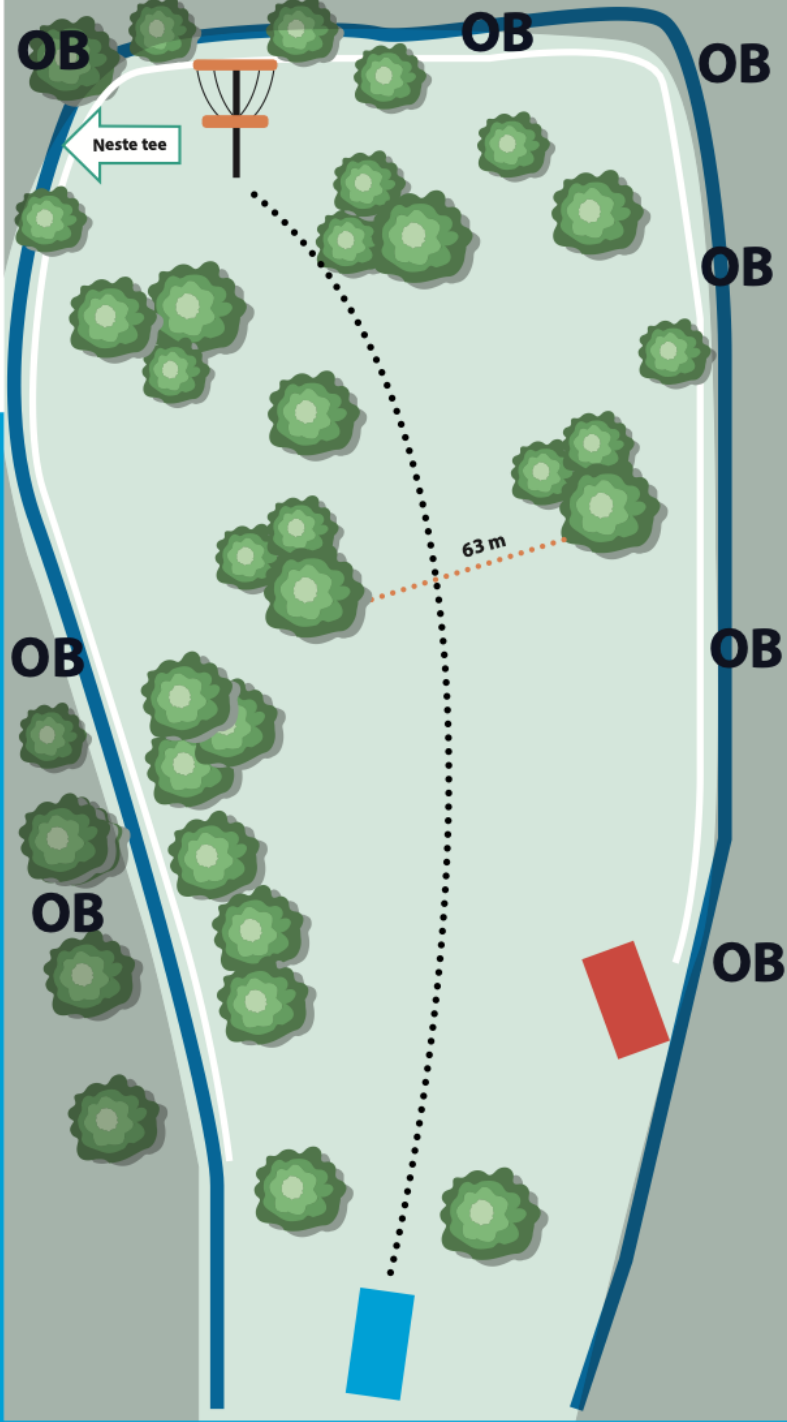

KOLLA

4

81 m

PAR 3

Info

Vanskelig å sjå korg. Sjekk ekstra godt at det ikkje er folk der/bruk spottar.

Høgdeprofil - 5 m

BUKKEN

5

110 m

PAR 3

Info

OB ved bekk

Ta med deg boset ditt!
Ikkje knekk greiner!

Høgdeprofil

+ 5 m