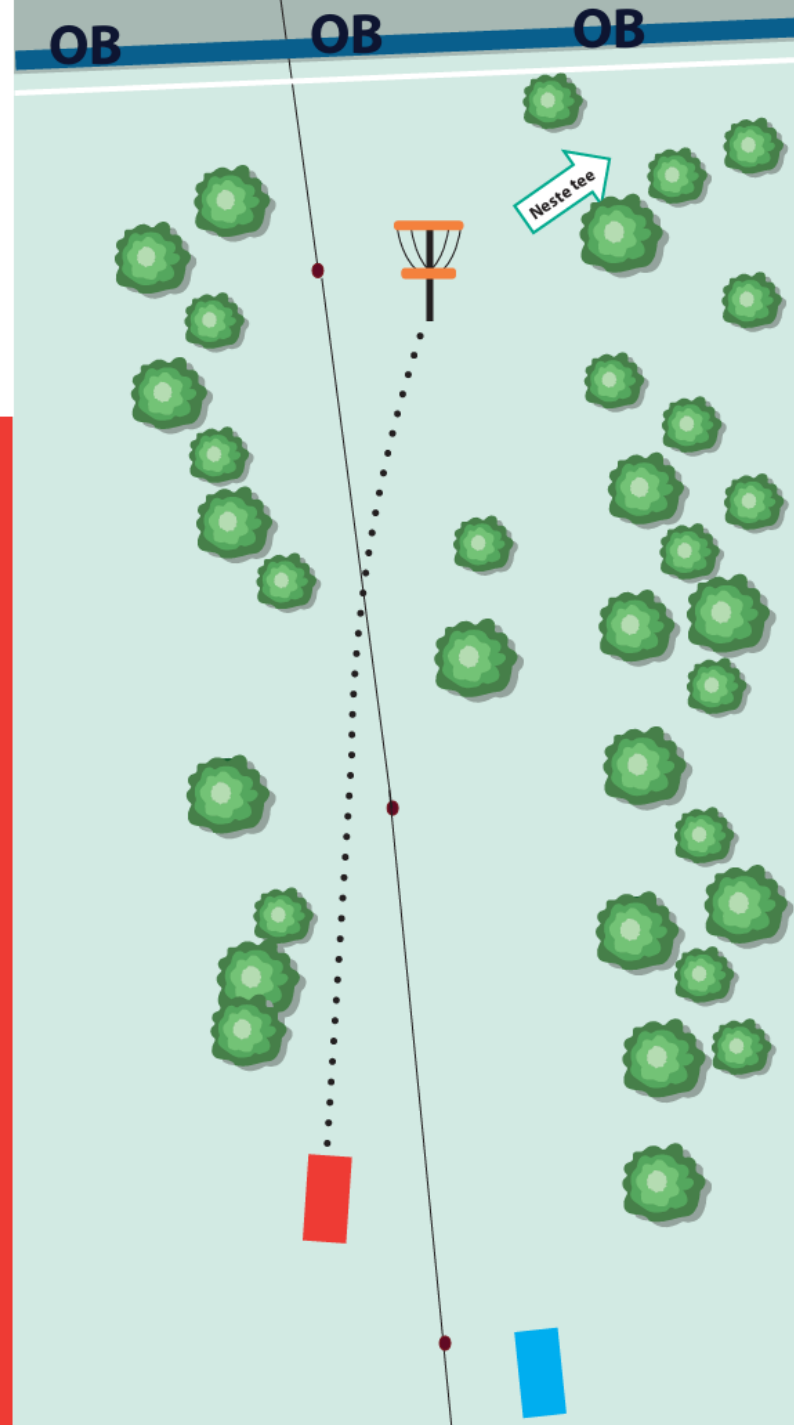

KOLLA

4

81 m

PAR 3

Info

Vanskelig å sjå korg. Sjekk ekstra godt at det ikkje er folk der/bruk spottar.

Høgdeprofil - 5 m

BUKKEN

5

110 m

PAR 3

Info

OB ved bekk

Ta med deg boset ditt!
Ikkje knekk greiner!

Høgdeprofil

+ 5 m