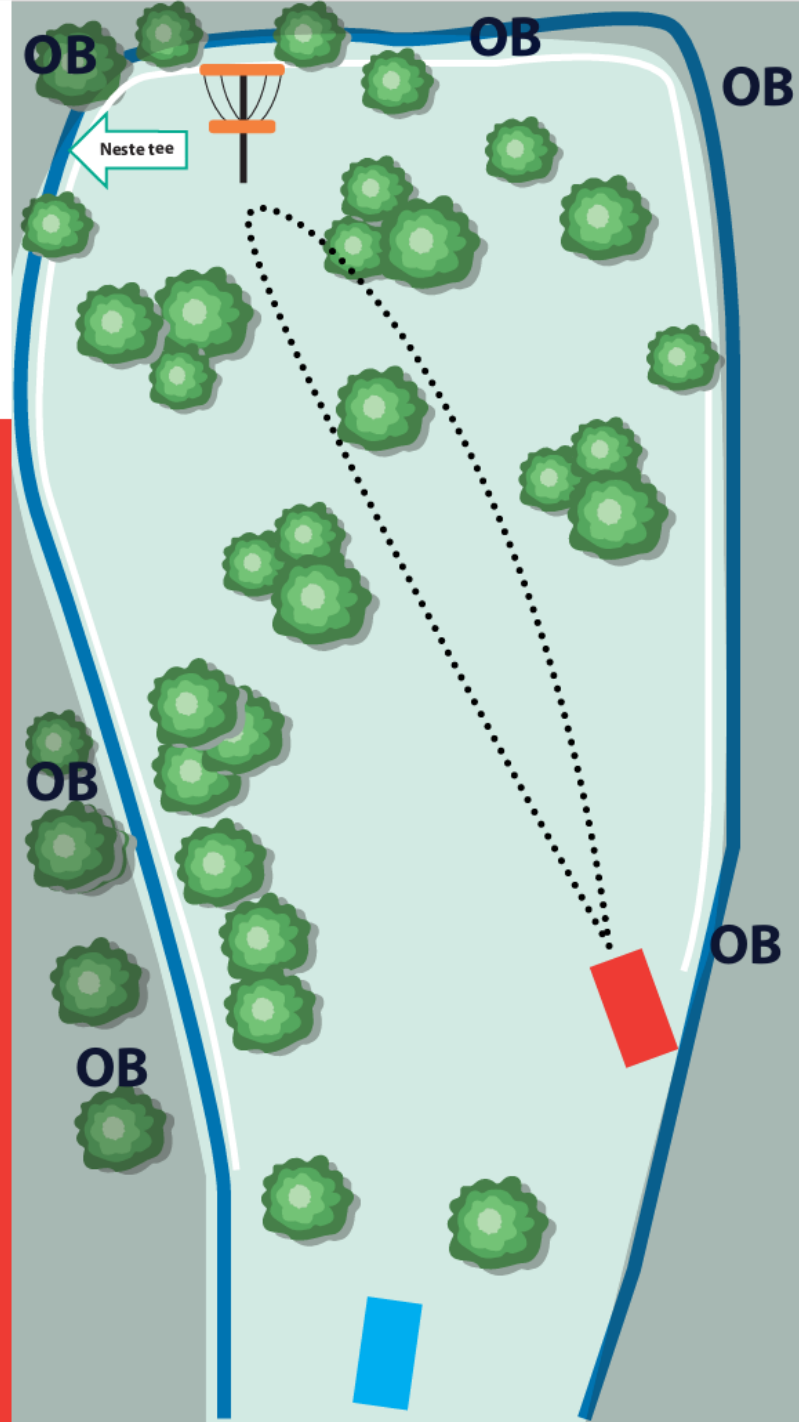

Info

OB ved bekk.

Ta med deg boset ditt!
Ikkje knekk greiner!

Høgdeprofil

+ 5 m