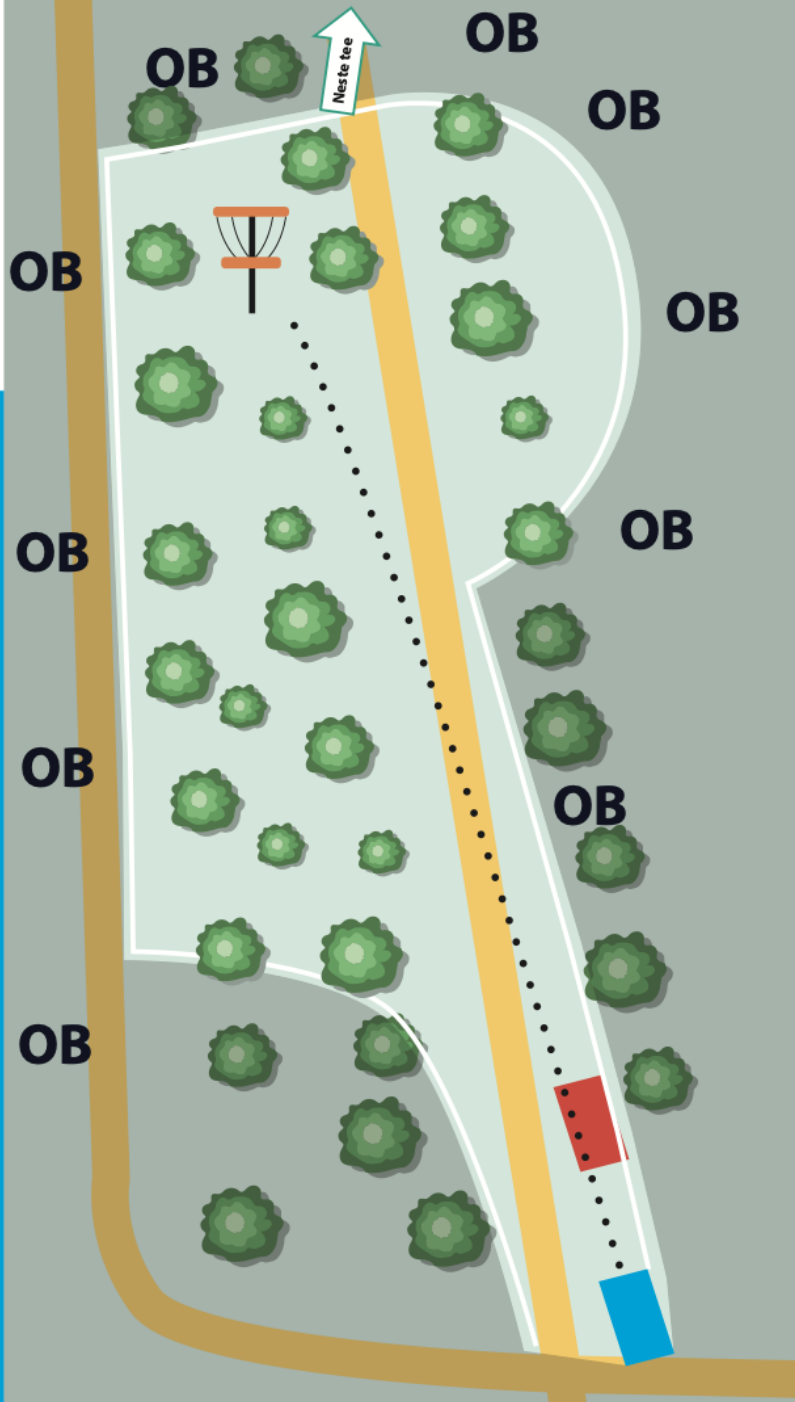

Holinfo

OB høgre, venstre og lang.
Vanlege OB-reglar gjeld.

Høgdeprofil

+ 6 m