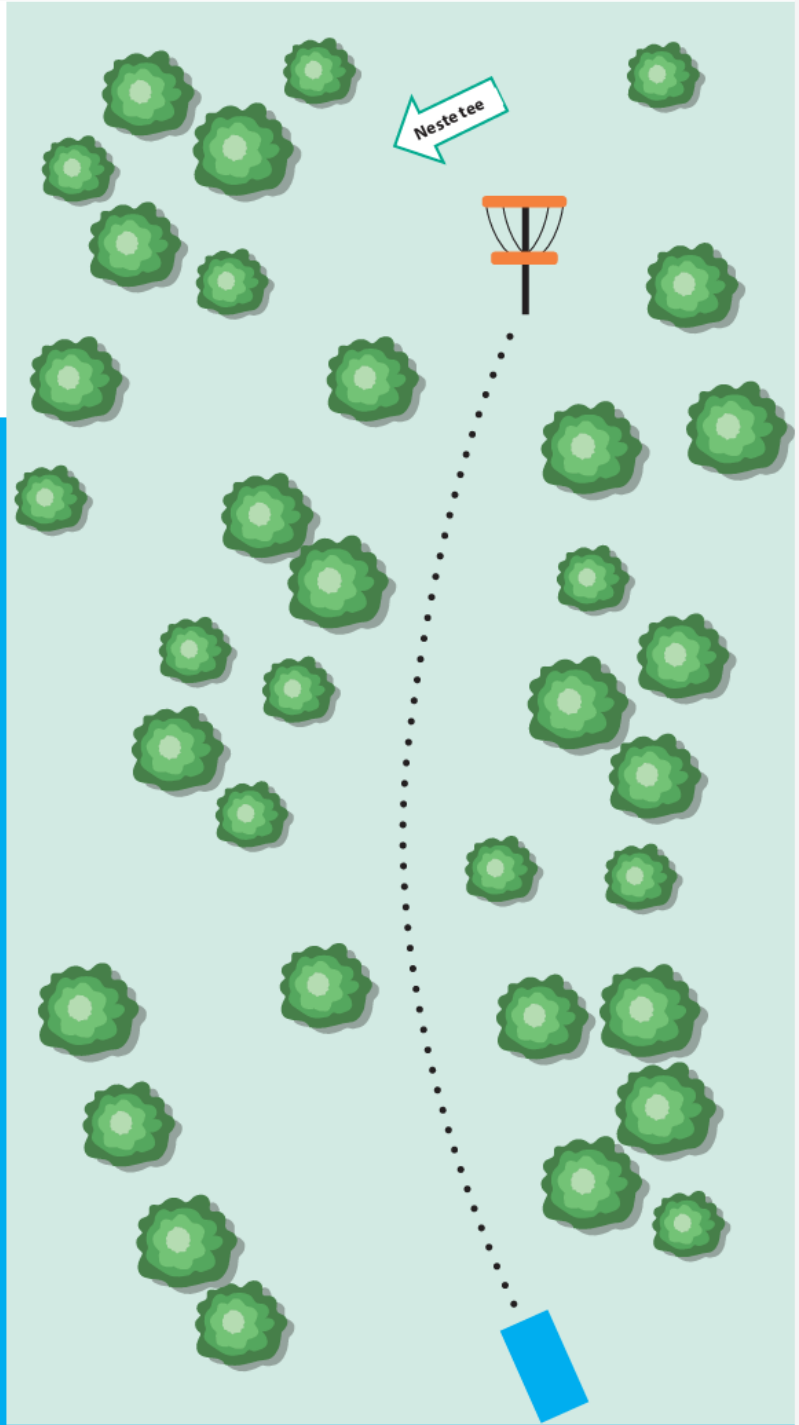

Info

Ta med deg boset ditt!

Høgdeprofil

+ 2 m