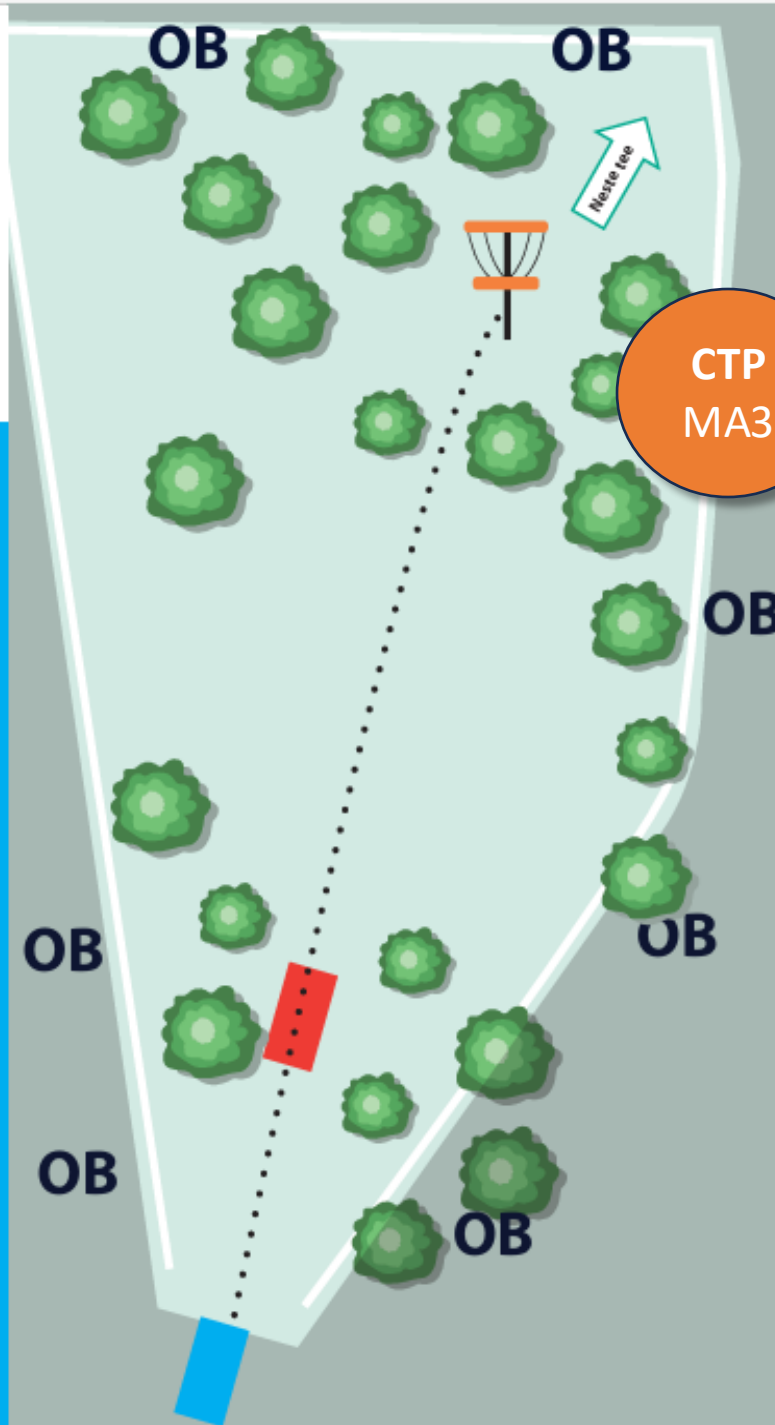

Holinfo

Ved mandobom, gå til DZ.

OB langs venstre side.

Høgdeprofil + 0 m

BUKKEN

13

92 m

PAR 3

Holinfo

OB i grense mellom fairwayar til andre hol.

Høgdeprofil -10 m

Nytt hull!
Lyngen er høyere her enn på
resten av banen.
Følg med på hvor disker
lander!

BUKKEN

14

169 m

PAR 4