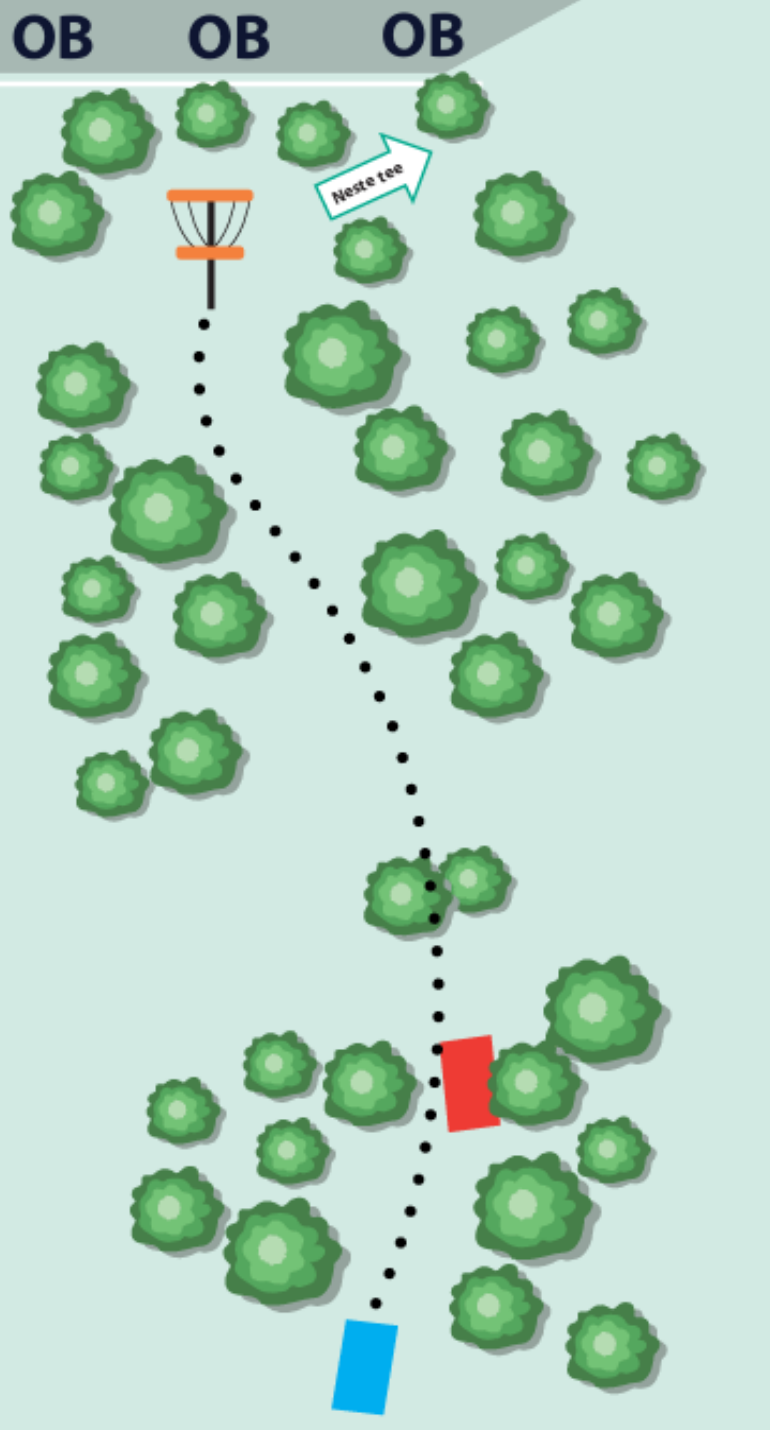

Høgdeprofil + 4 m

BUKKEN

9

120 m

PAR 4

Holinfo

OB i bakkant av korg.

Høgdeprofil + 10m