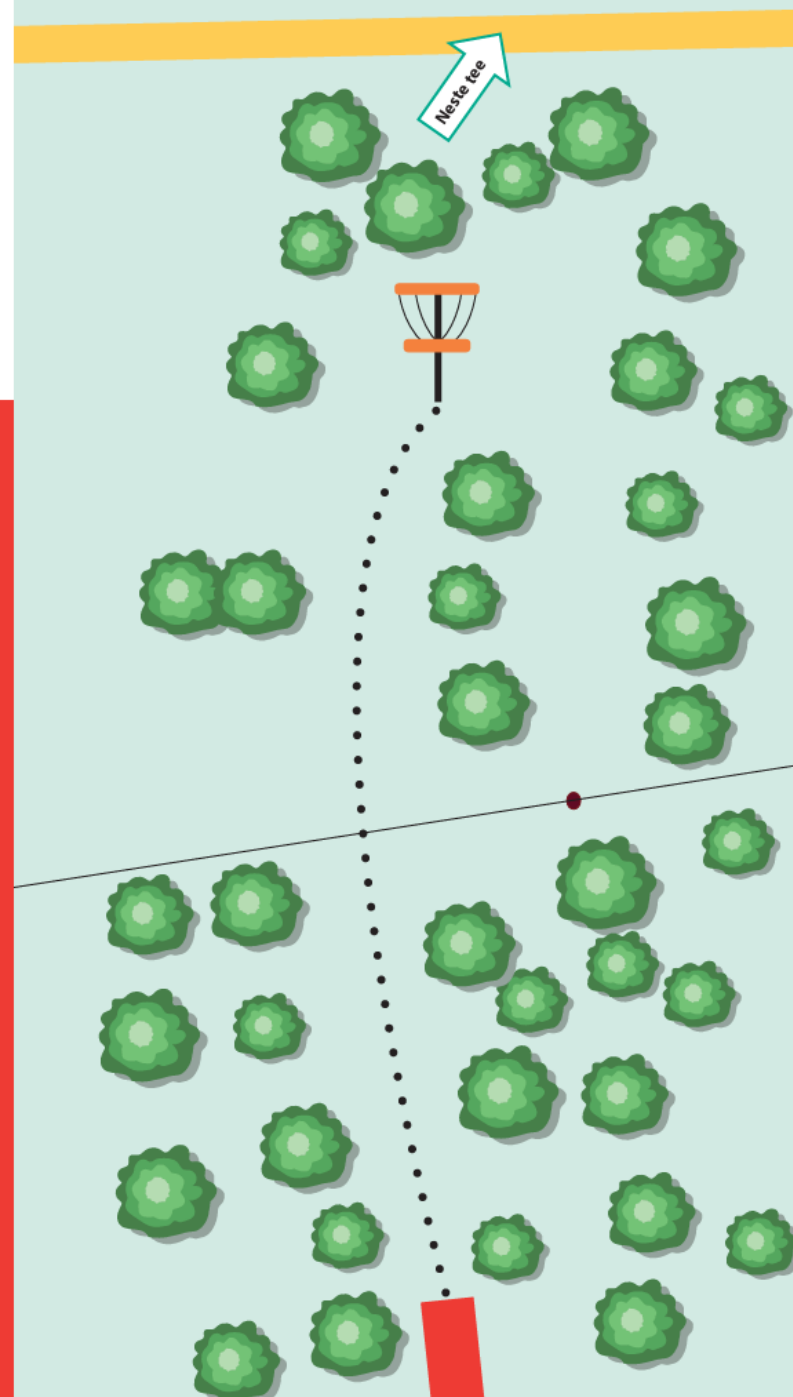

Info

Ta vare på bana!

- Ikkje kast bos
- Ikkje knekk greiner
- Pass på språkbruk
- Slepp forbi raskare grupper

Høgdeprofil + 4 m