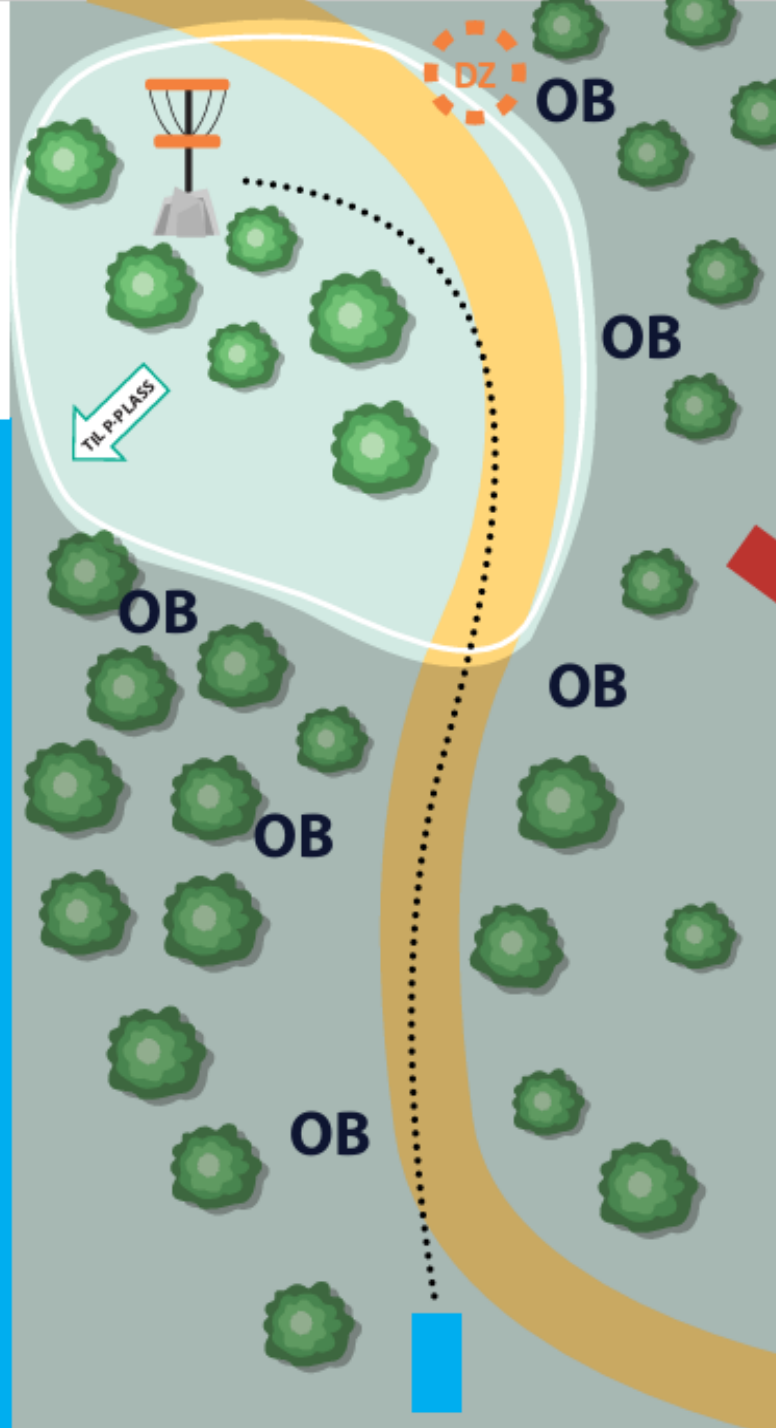

18

98 m

PAR 3

Holinfo

Øyhol.

Gå til DZ ved øybom på første kast.

Elles gjeld vanlege OB-reglar.

Høgdeprofil - 4 m