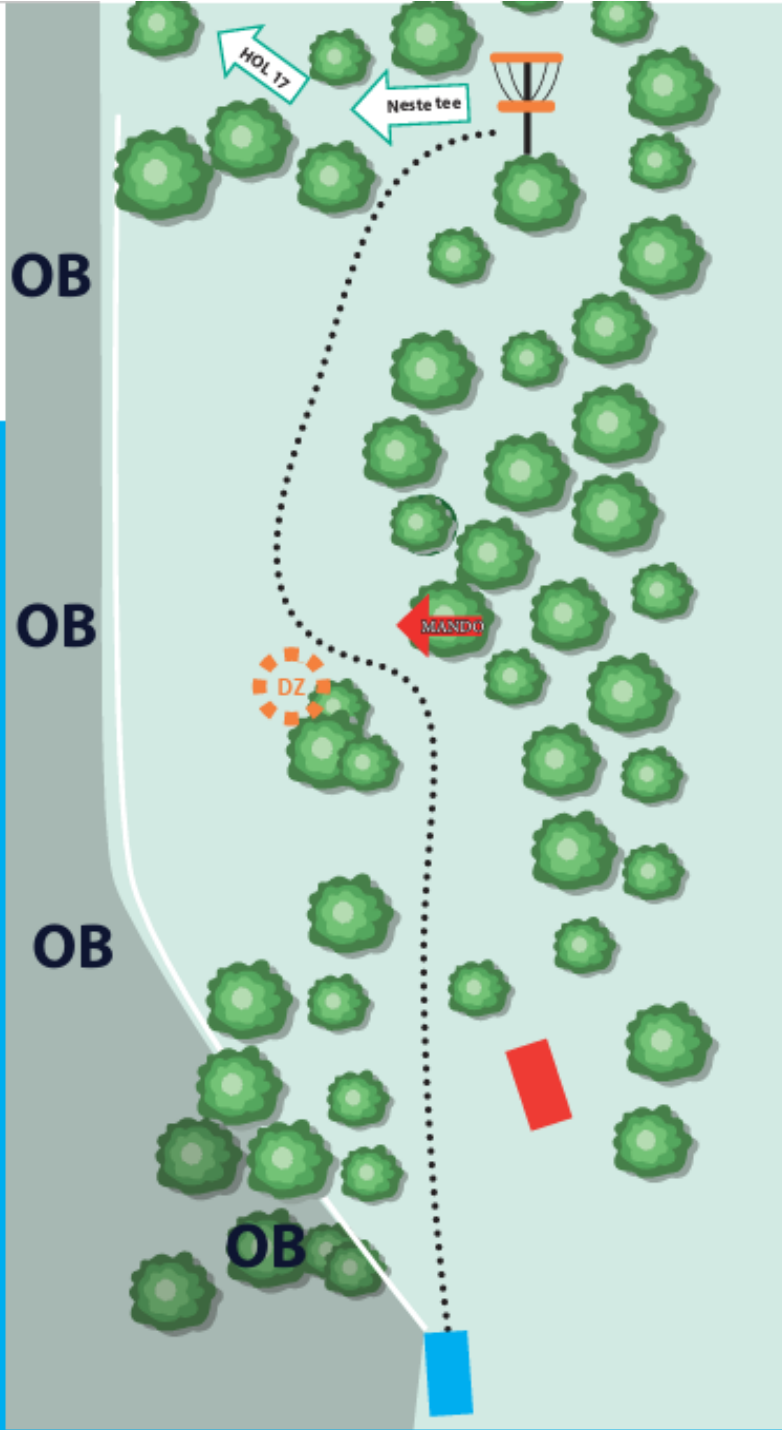

Holinfo

Ved mandobom, gå til DZ.

OB langs venstre side.

Høgdeprofil + 0 m