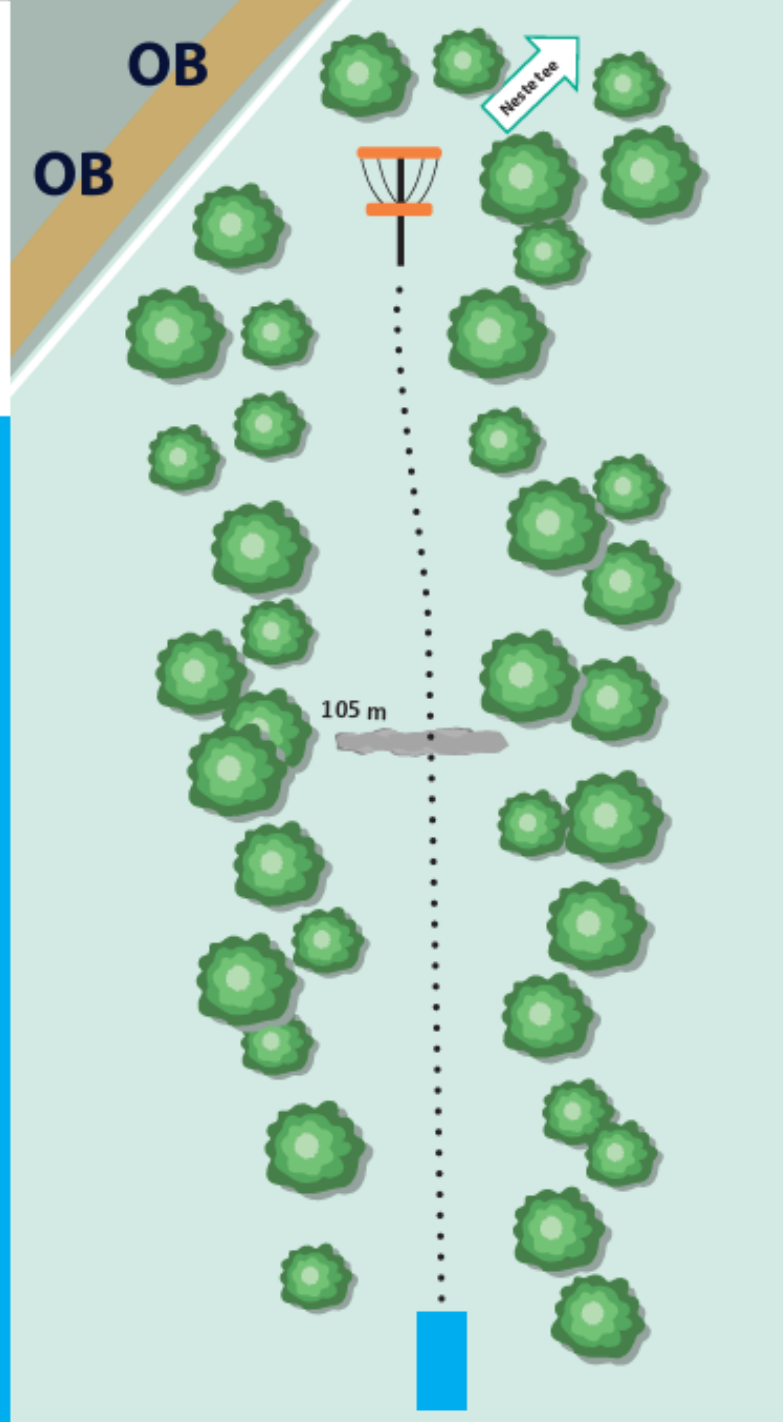

BUKKEN

16

91 m

PAR 3

Holinfo
OB langs veg i bakkant av kort.

Høgdeprofil **+ 2 m**

CTP
MJ18

Nytt hull!
Lyngen er høyere her enn på
resten av banen.
Følg med på hvor disker
lander!

BUKKEN

17

186 m

PAR 4

Holinfo

OB langs veg til venstre og
bak korg.

Høgdeprofil - 5 m

BUKKEN

18

98 m

PAR 3

Holinfo

Øyhol.

Gå til DZ ved øybom på første kast.

Elles gjeld vanlege OB-reglar.

Høgdeprofil - 4 m