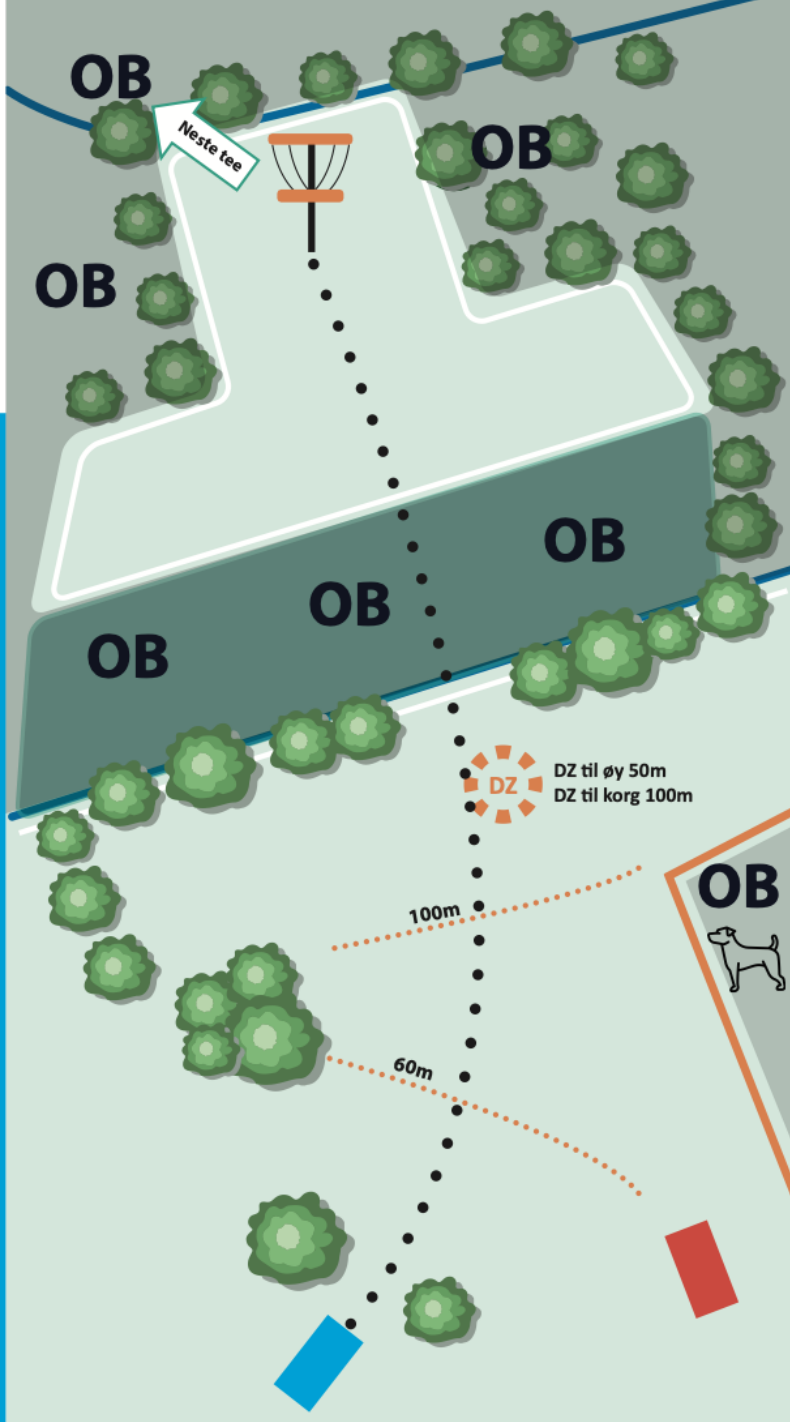

Holinfo

Hundepark til høyre OB. Vanlege reglar gjeld.

Øy-green. OB frå bekk til øy.
OB-linje på denne side av bekk.

Vanlege OB-reglar gjeld. Valfri DZ om du går OB. Du kan alltid kaste frå der disken sist var god.

Høgdeprofil - 2 m