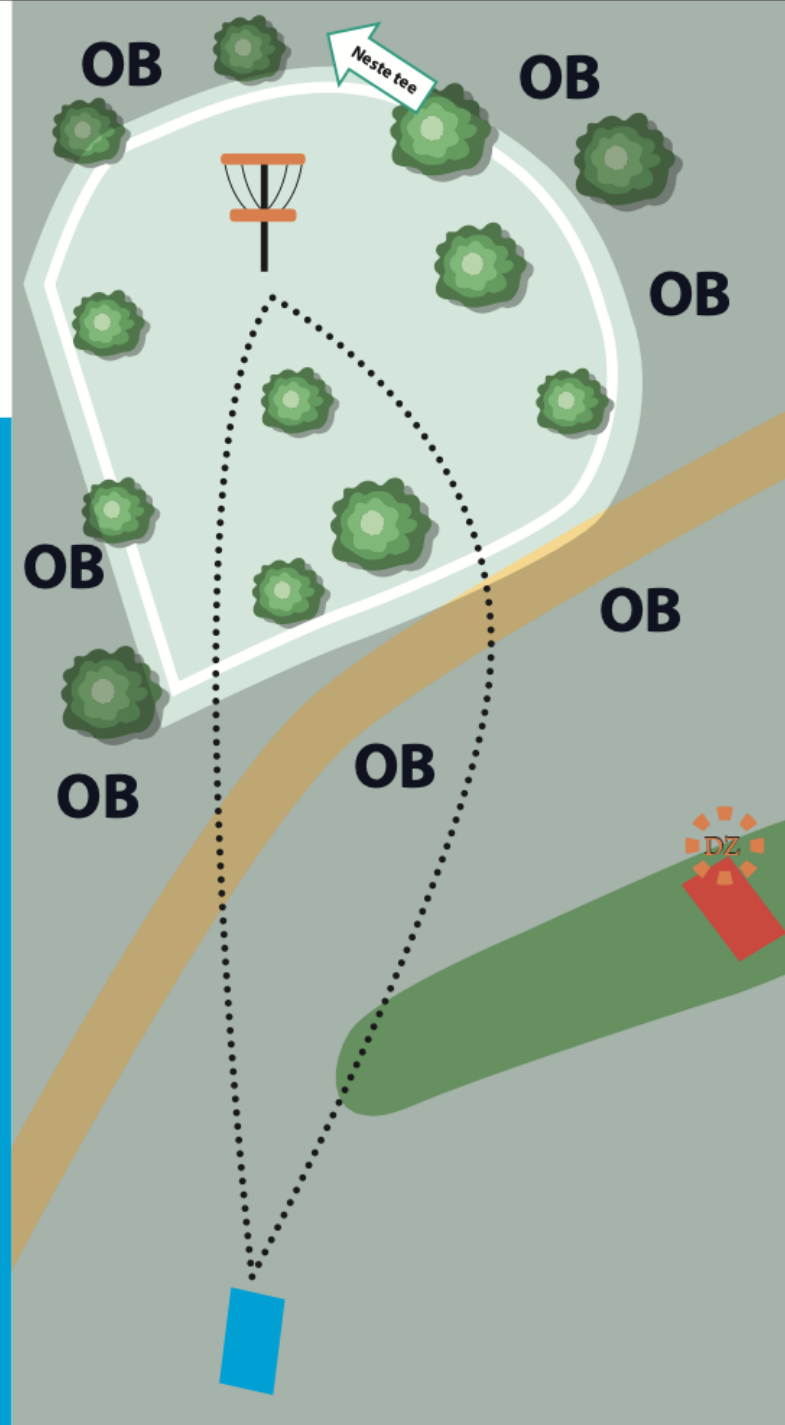

Holinfo

Øy-hol. Dersom discen landar utanfor øya, gå til DZ.

DZ
Ved øybom frå DZ - reetee.

Høgdeprofil + 2 m