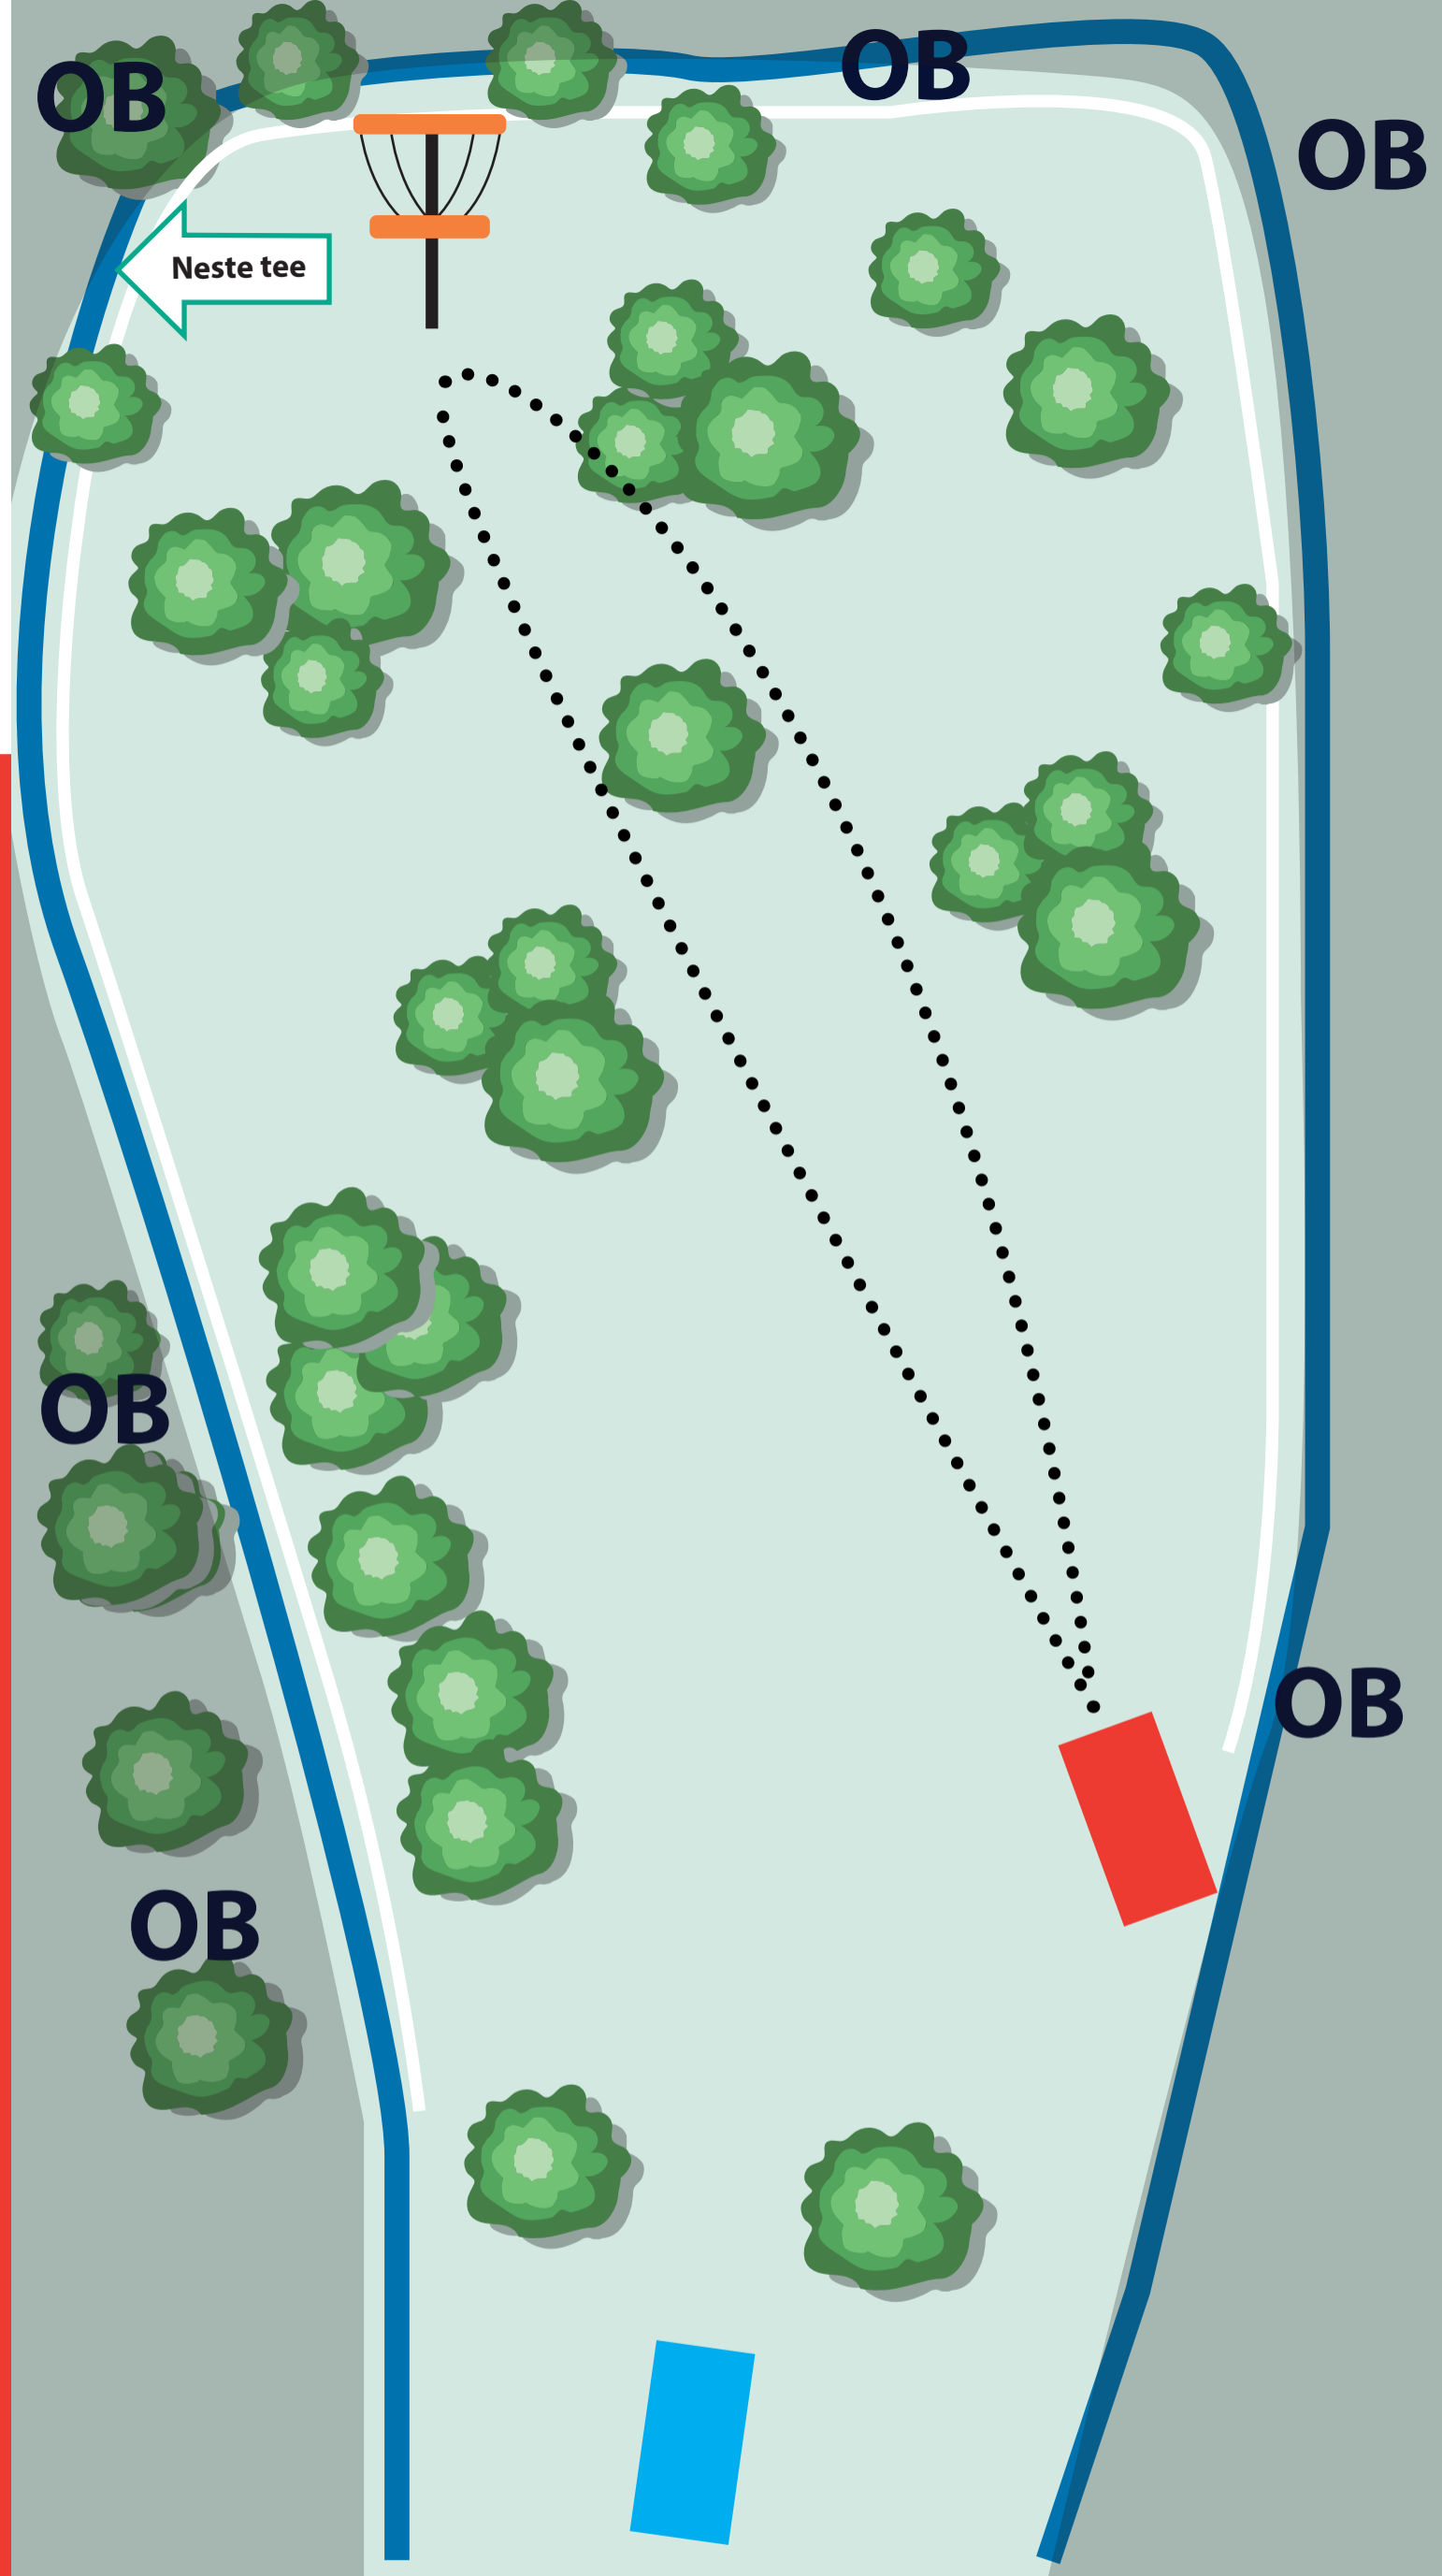

Info

OB ved bekk.

Ta med deg boset ditt!
Ikkje knekk greiner!

Høgdeprofil + 5 m

Sponsa av:

Takk til hovudsponsor Sparebanken Vest som har bidrege til å realisere Kaupanger Frisbeepark

REKKJE
STIUTVIKLING