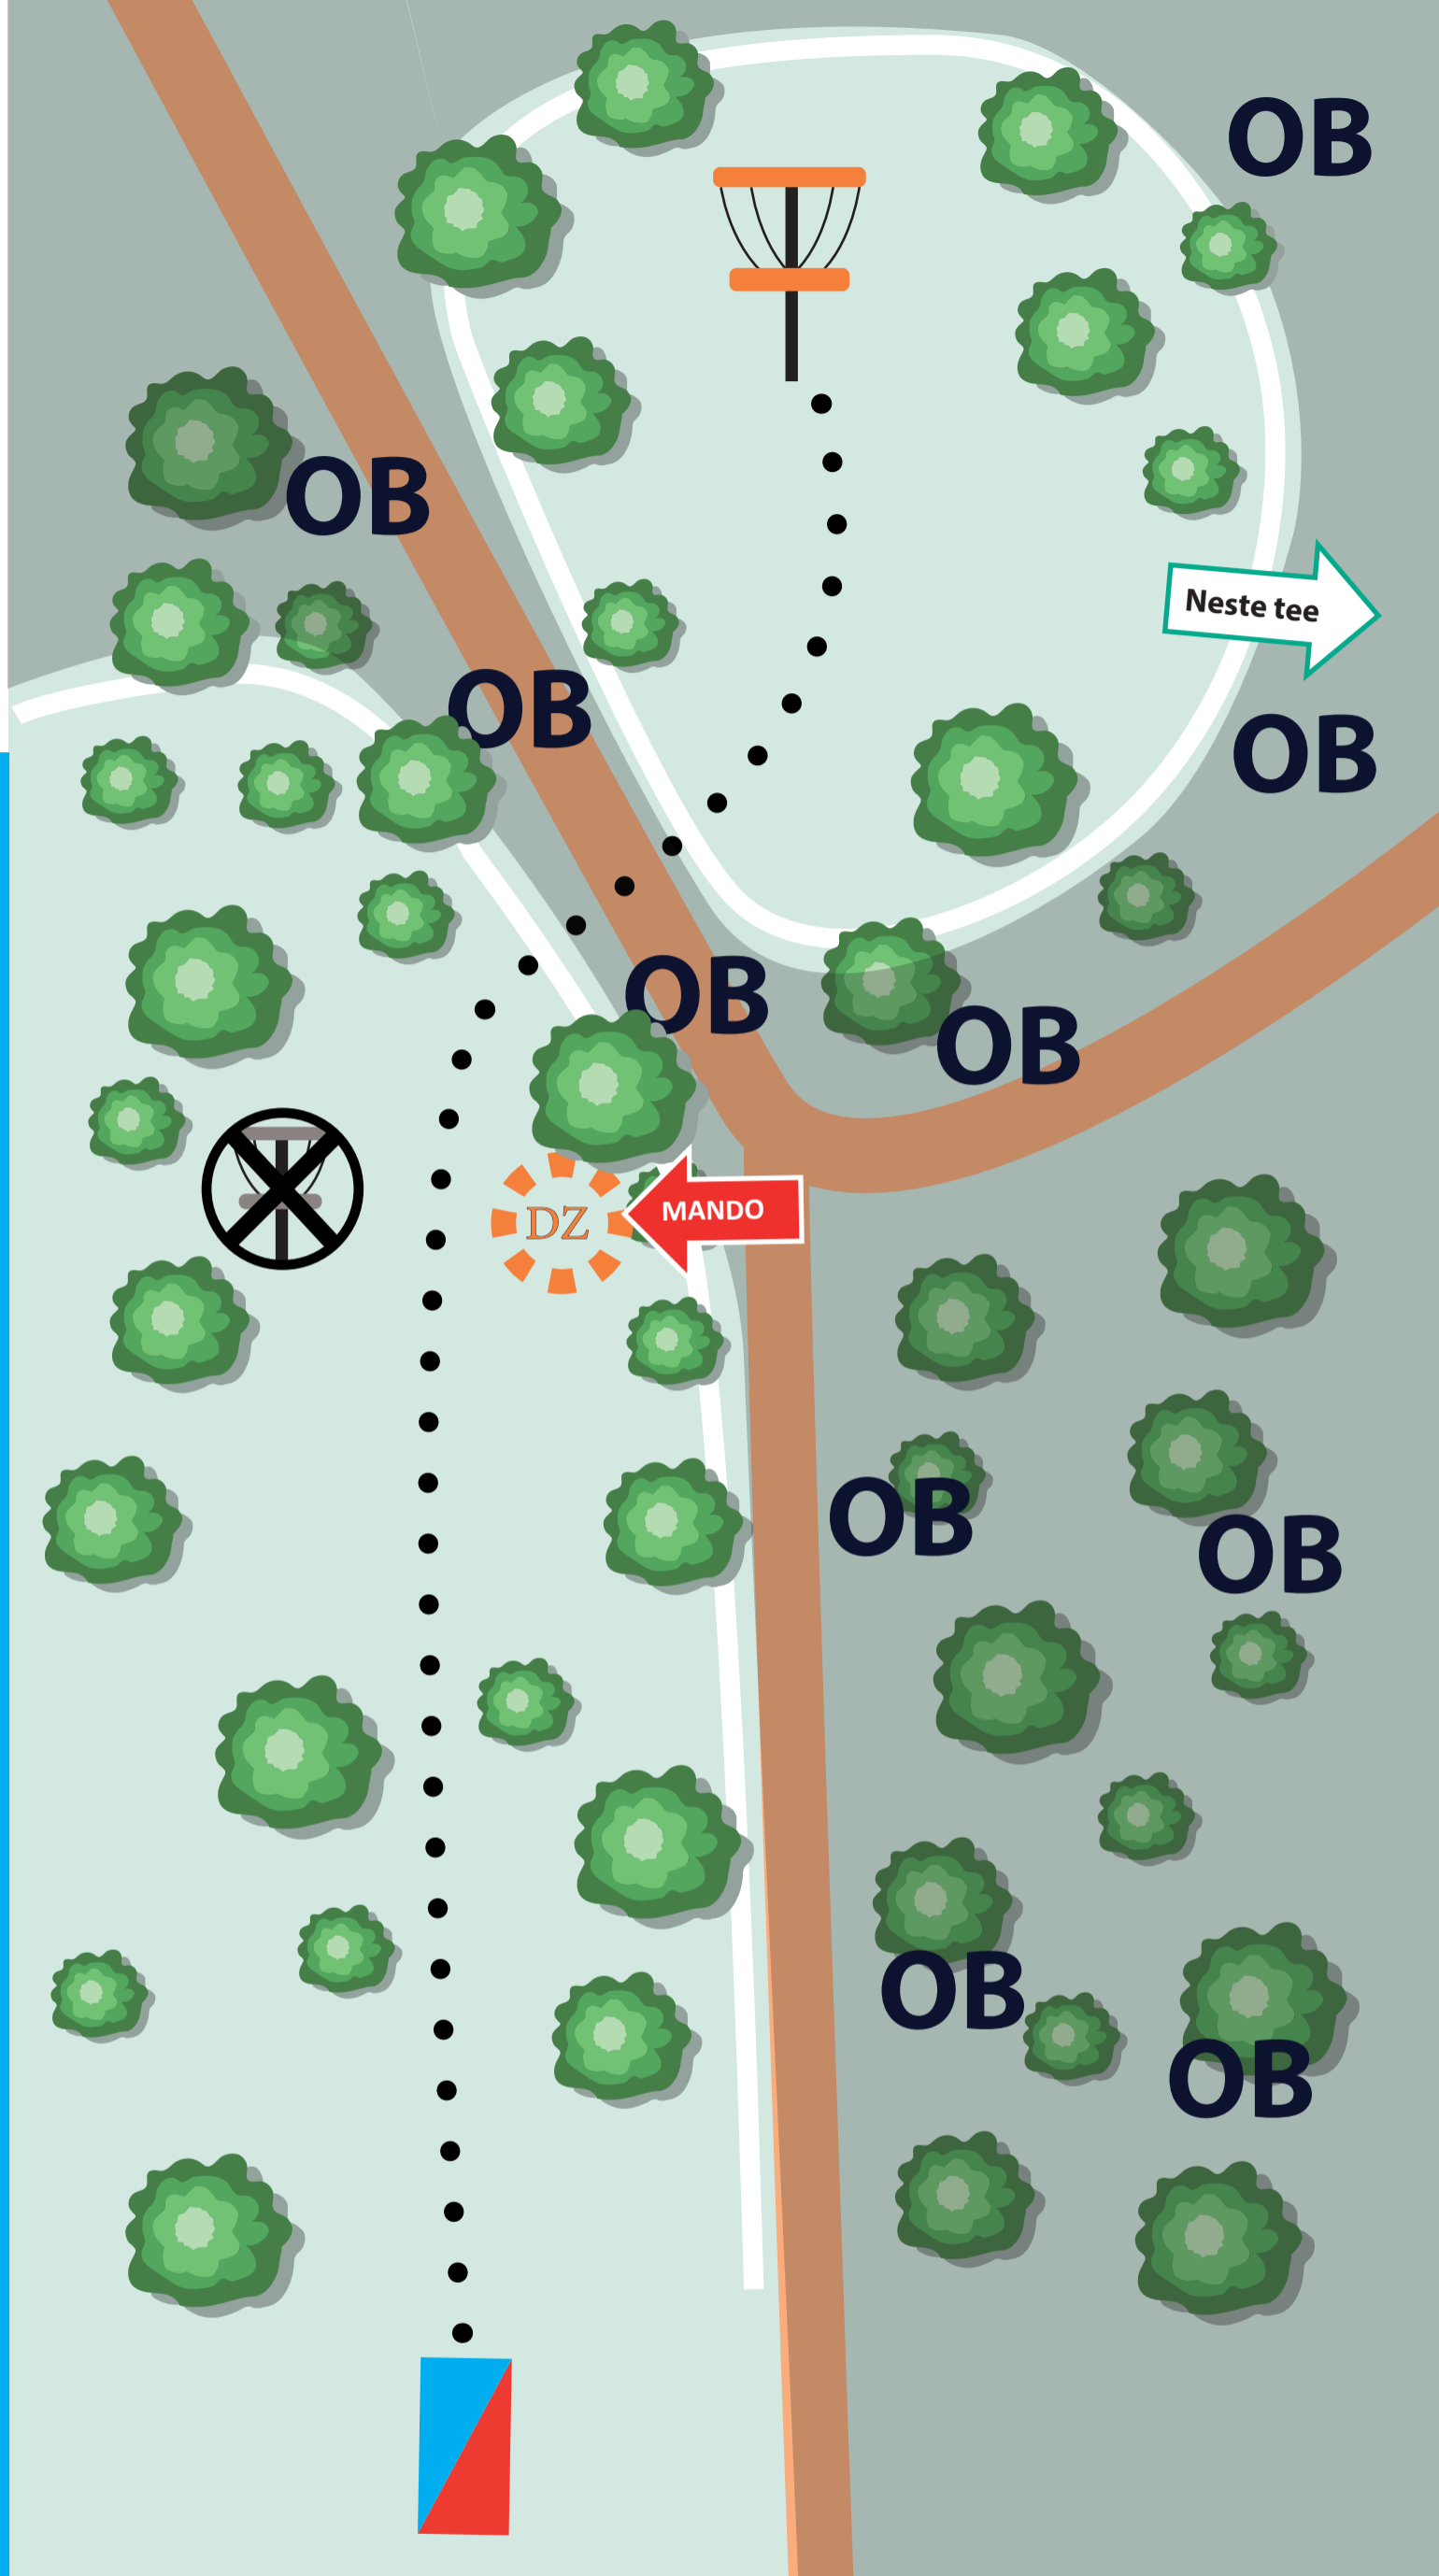

Ved manobom kast neste kast frå DZ.

Korga ligg på øy. Vanlege OB-reglar gjeld på heile holet.

Høgdeprofil - 8 m

Sponsa av:

Takk til hovudsponsor Sparebanken Vest som har bidrege til å realisere Kaupanger Frisbeepark