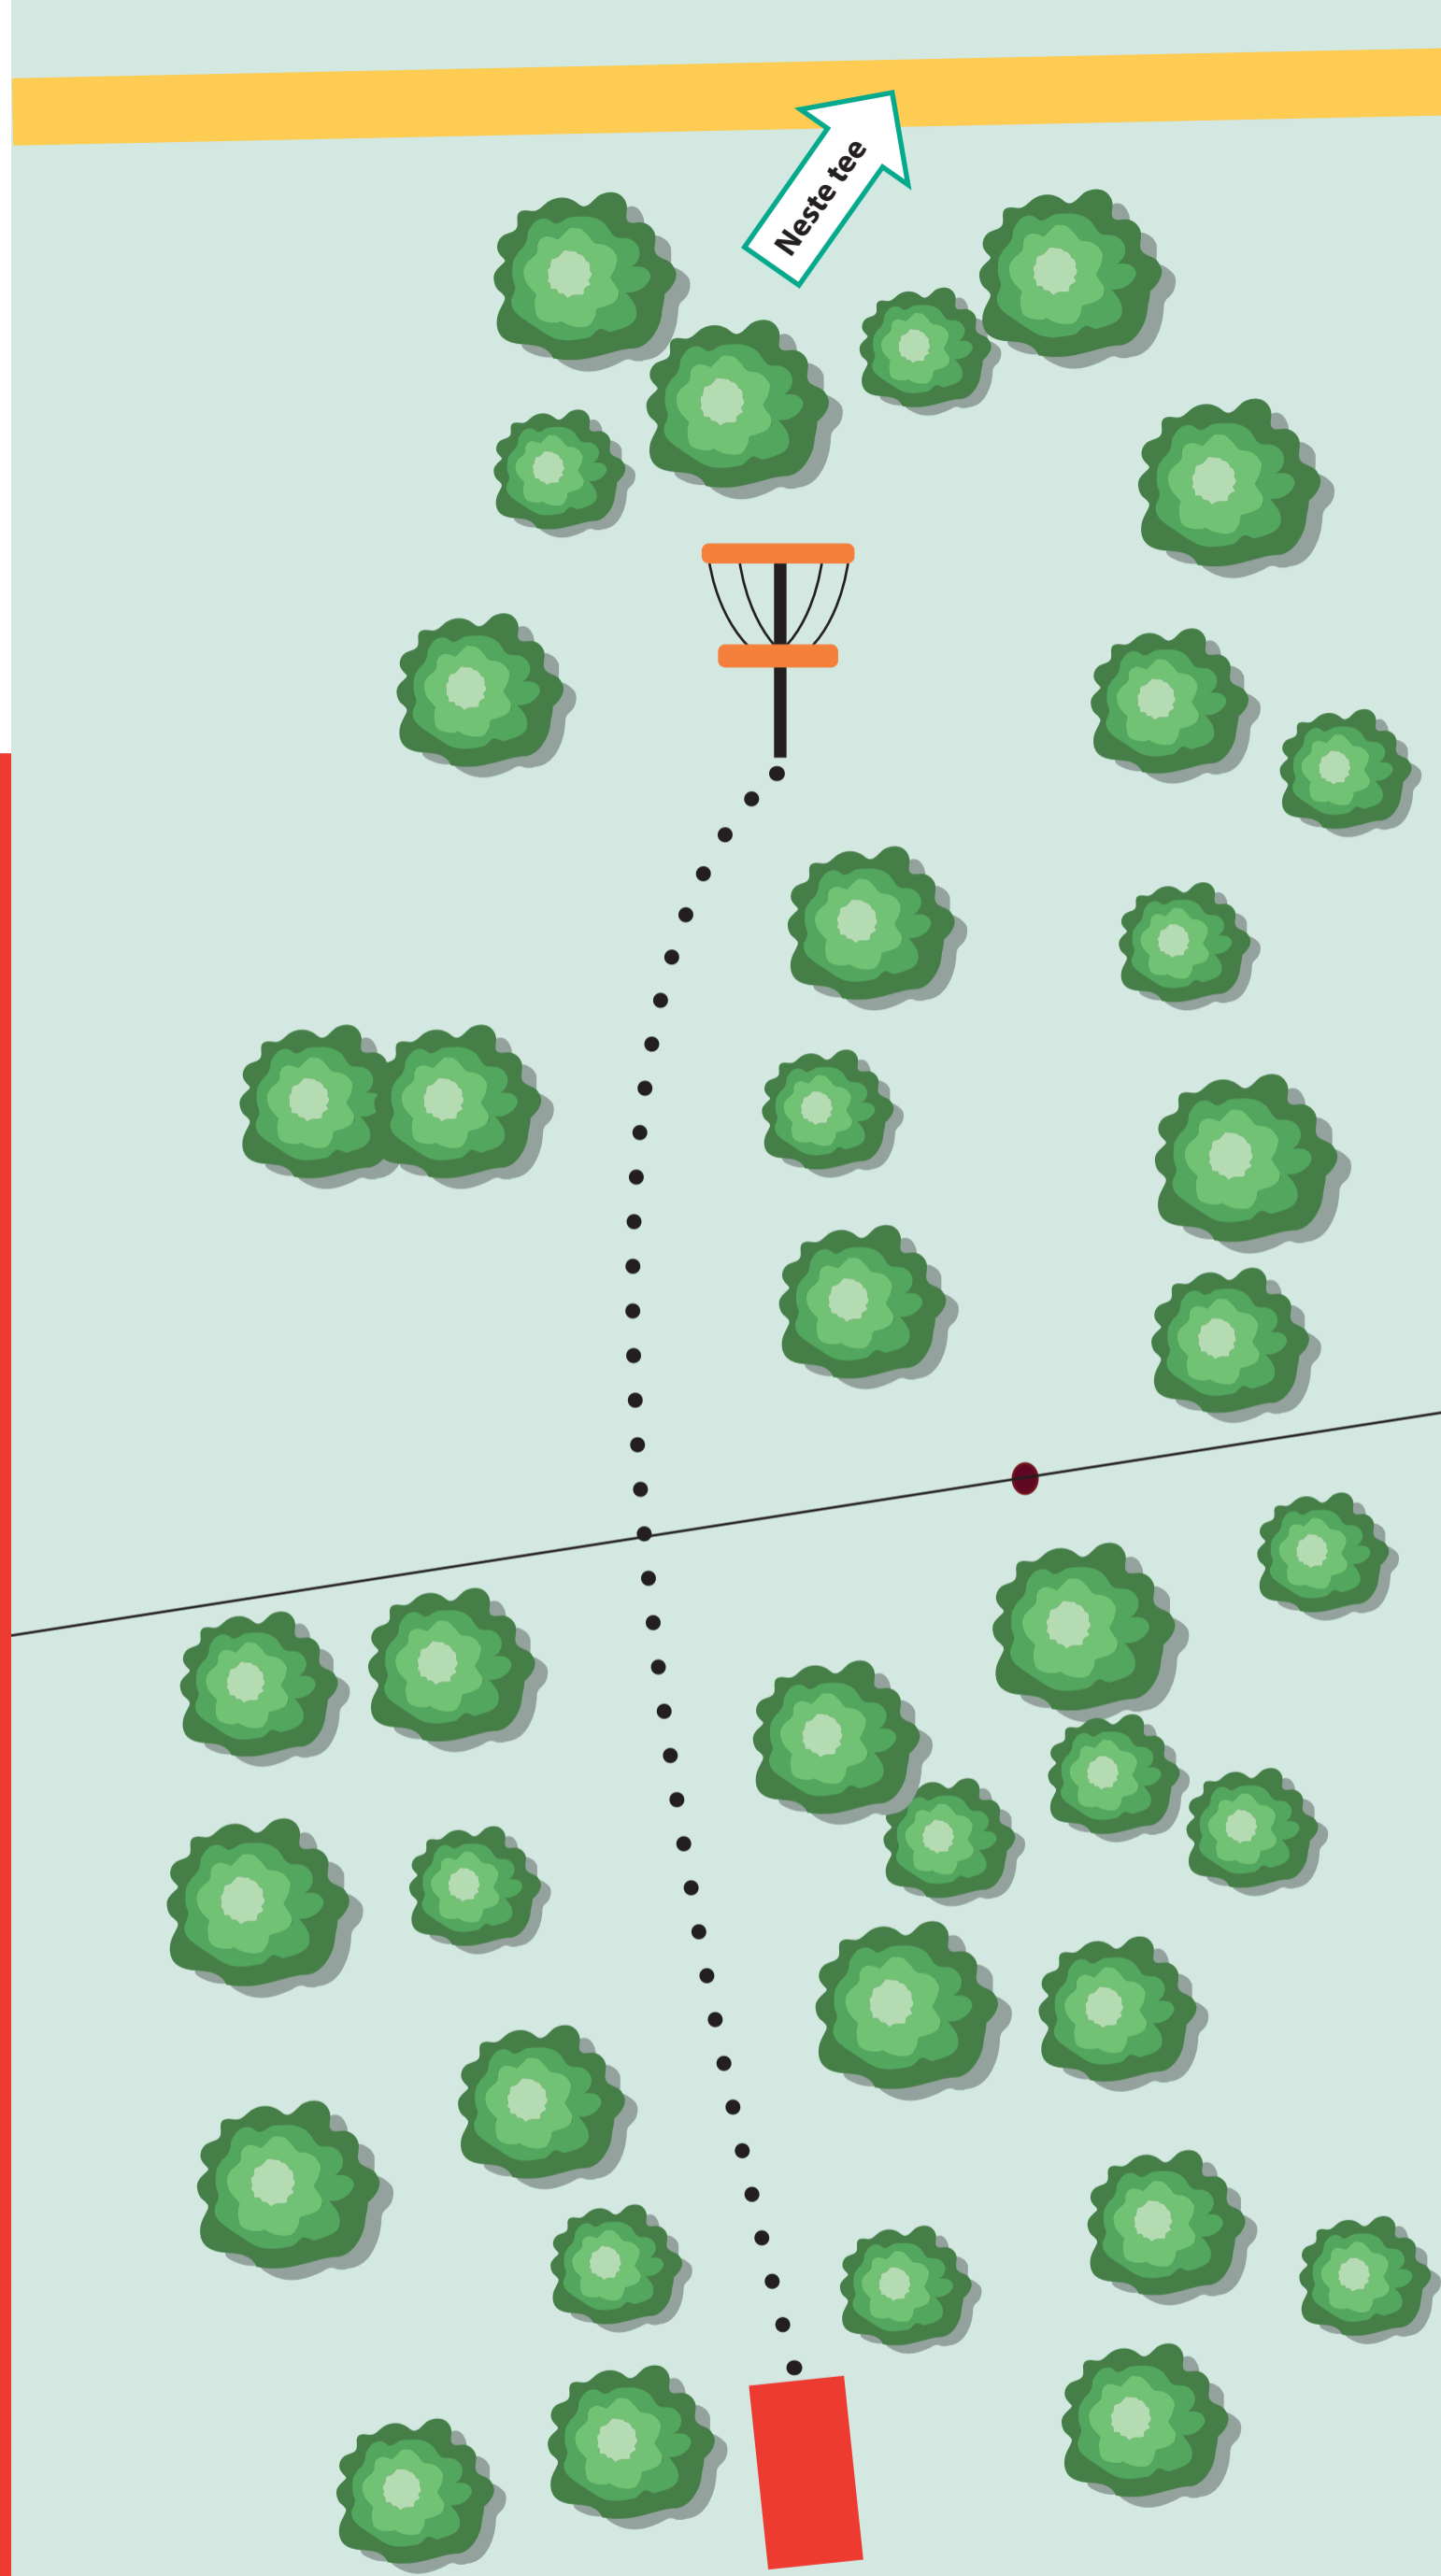

8

63 m

PAR 3

Info

Ta vare på bana!

- Ikkje kast bos
- Ikkje knekk greiner
- Pass på språkbruk
- Slepp forbi raskare grupper

Høgdeprofil + 4 m

Sponsa av: