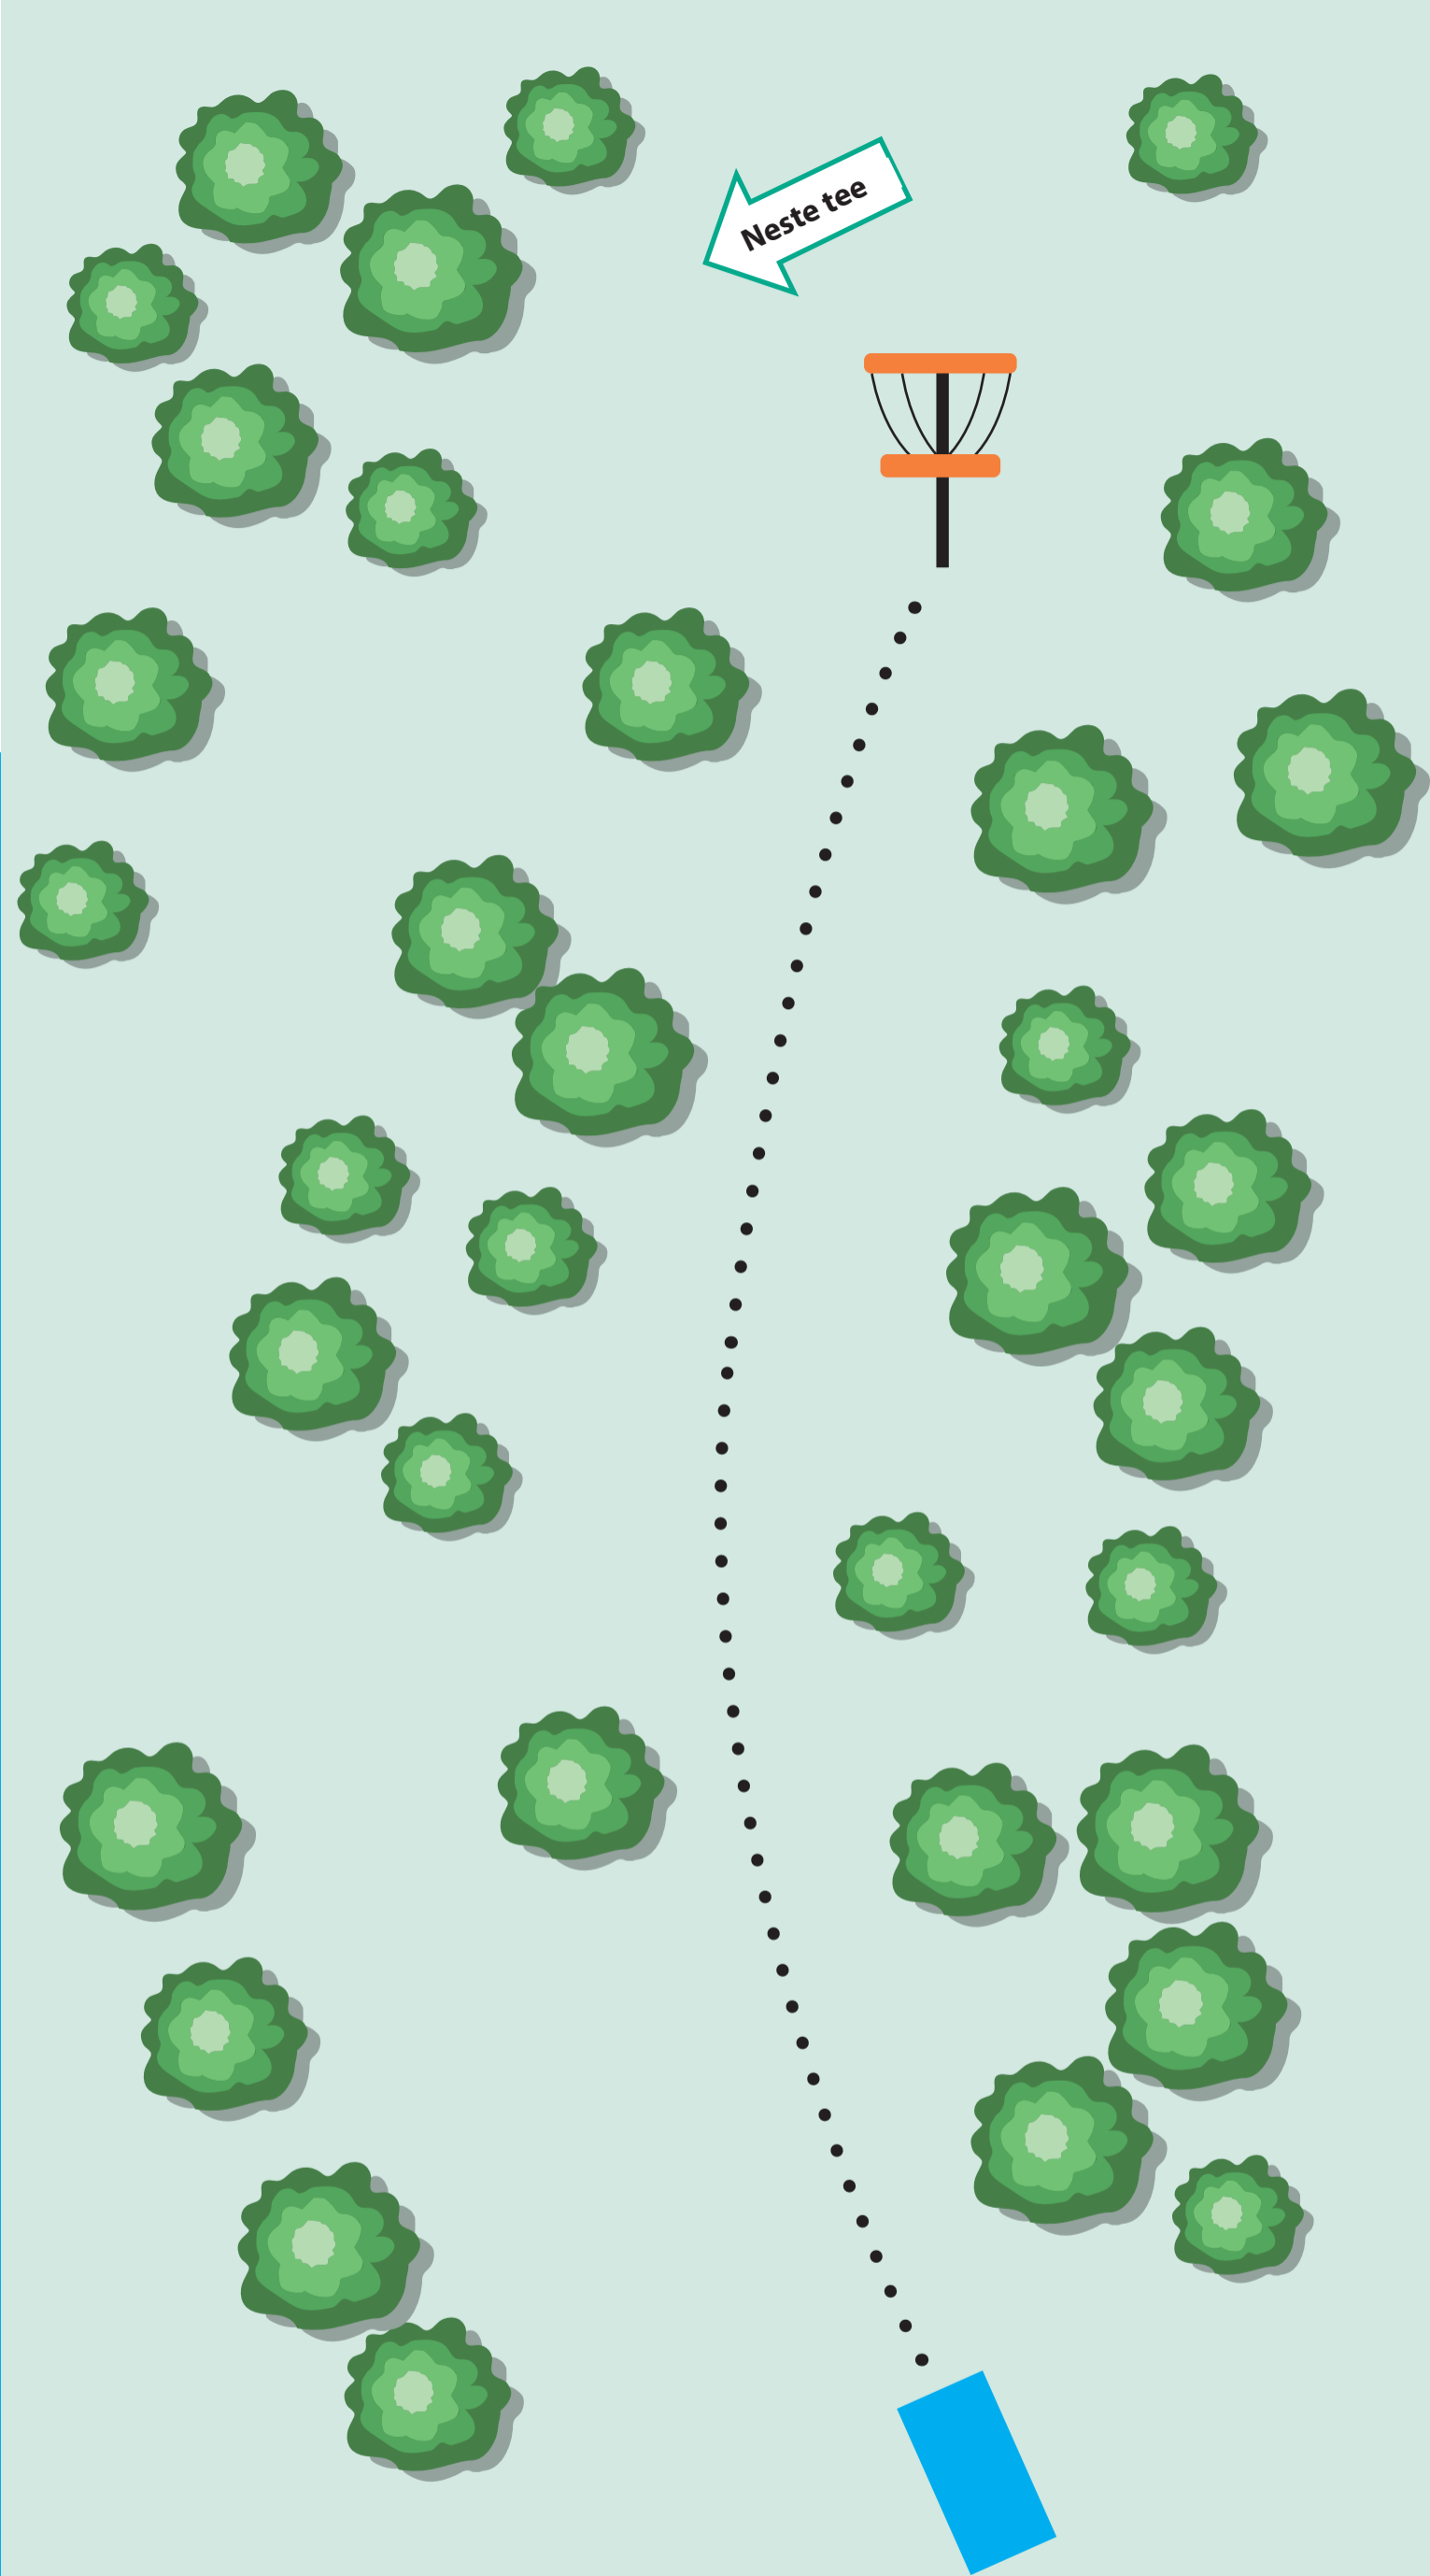

11

95 m

Info

Ta med deg boset ditt!

Høgdeprofil

+ 2 m

VIDDE Design AS

Takk til hovedsponsor Sparebanken Vest som har bidrege til å realisere Kaupanger Frisbeepark