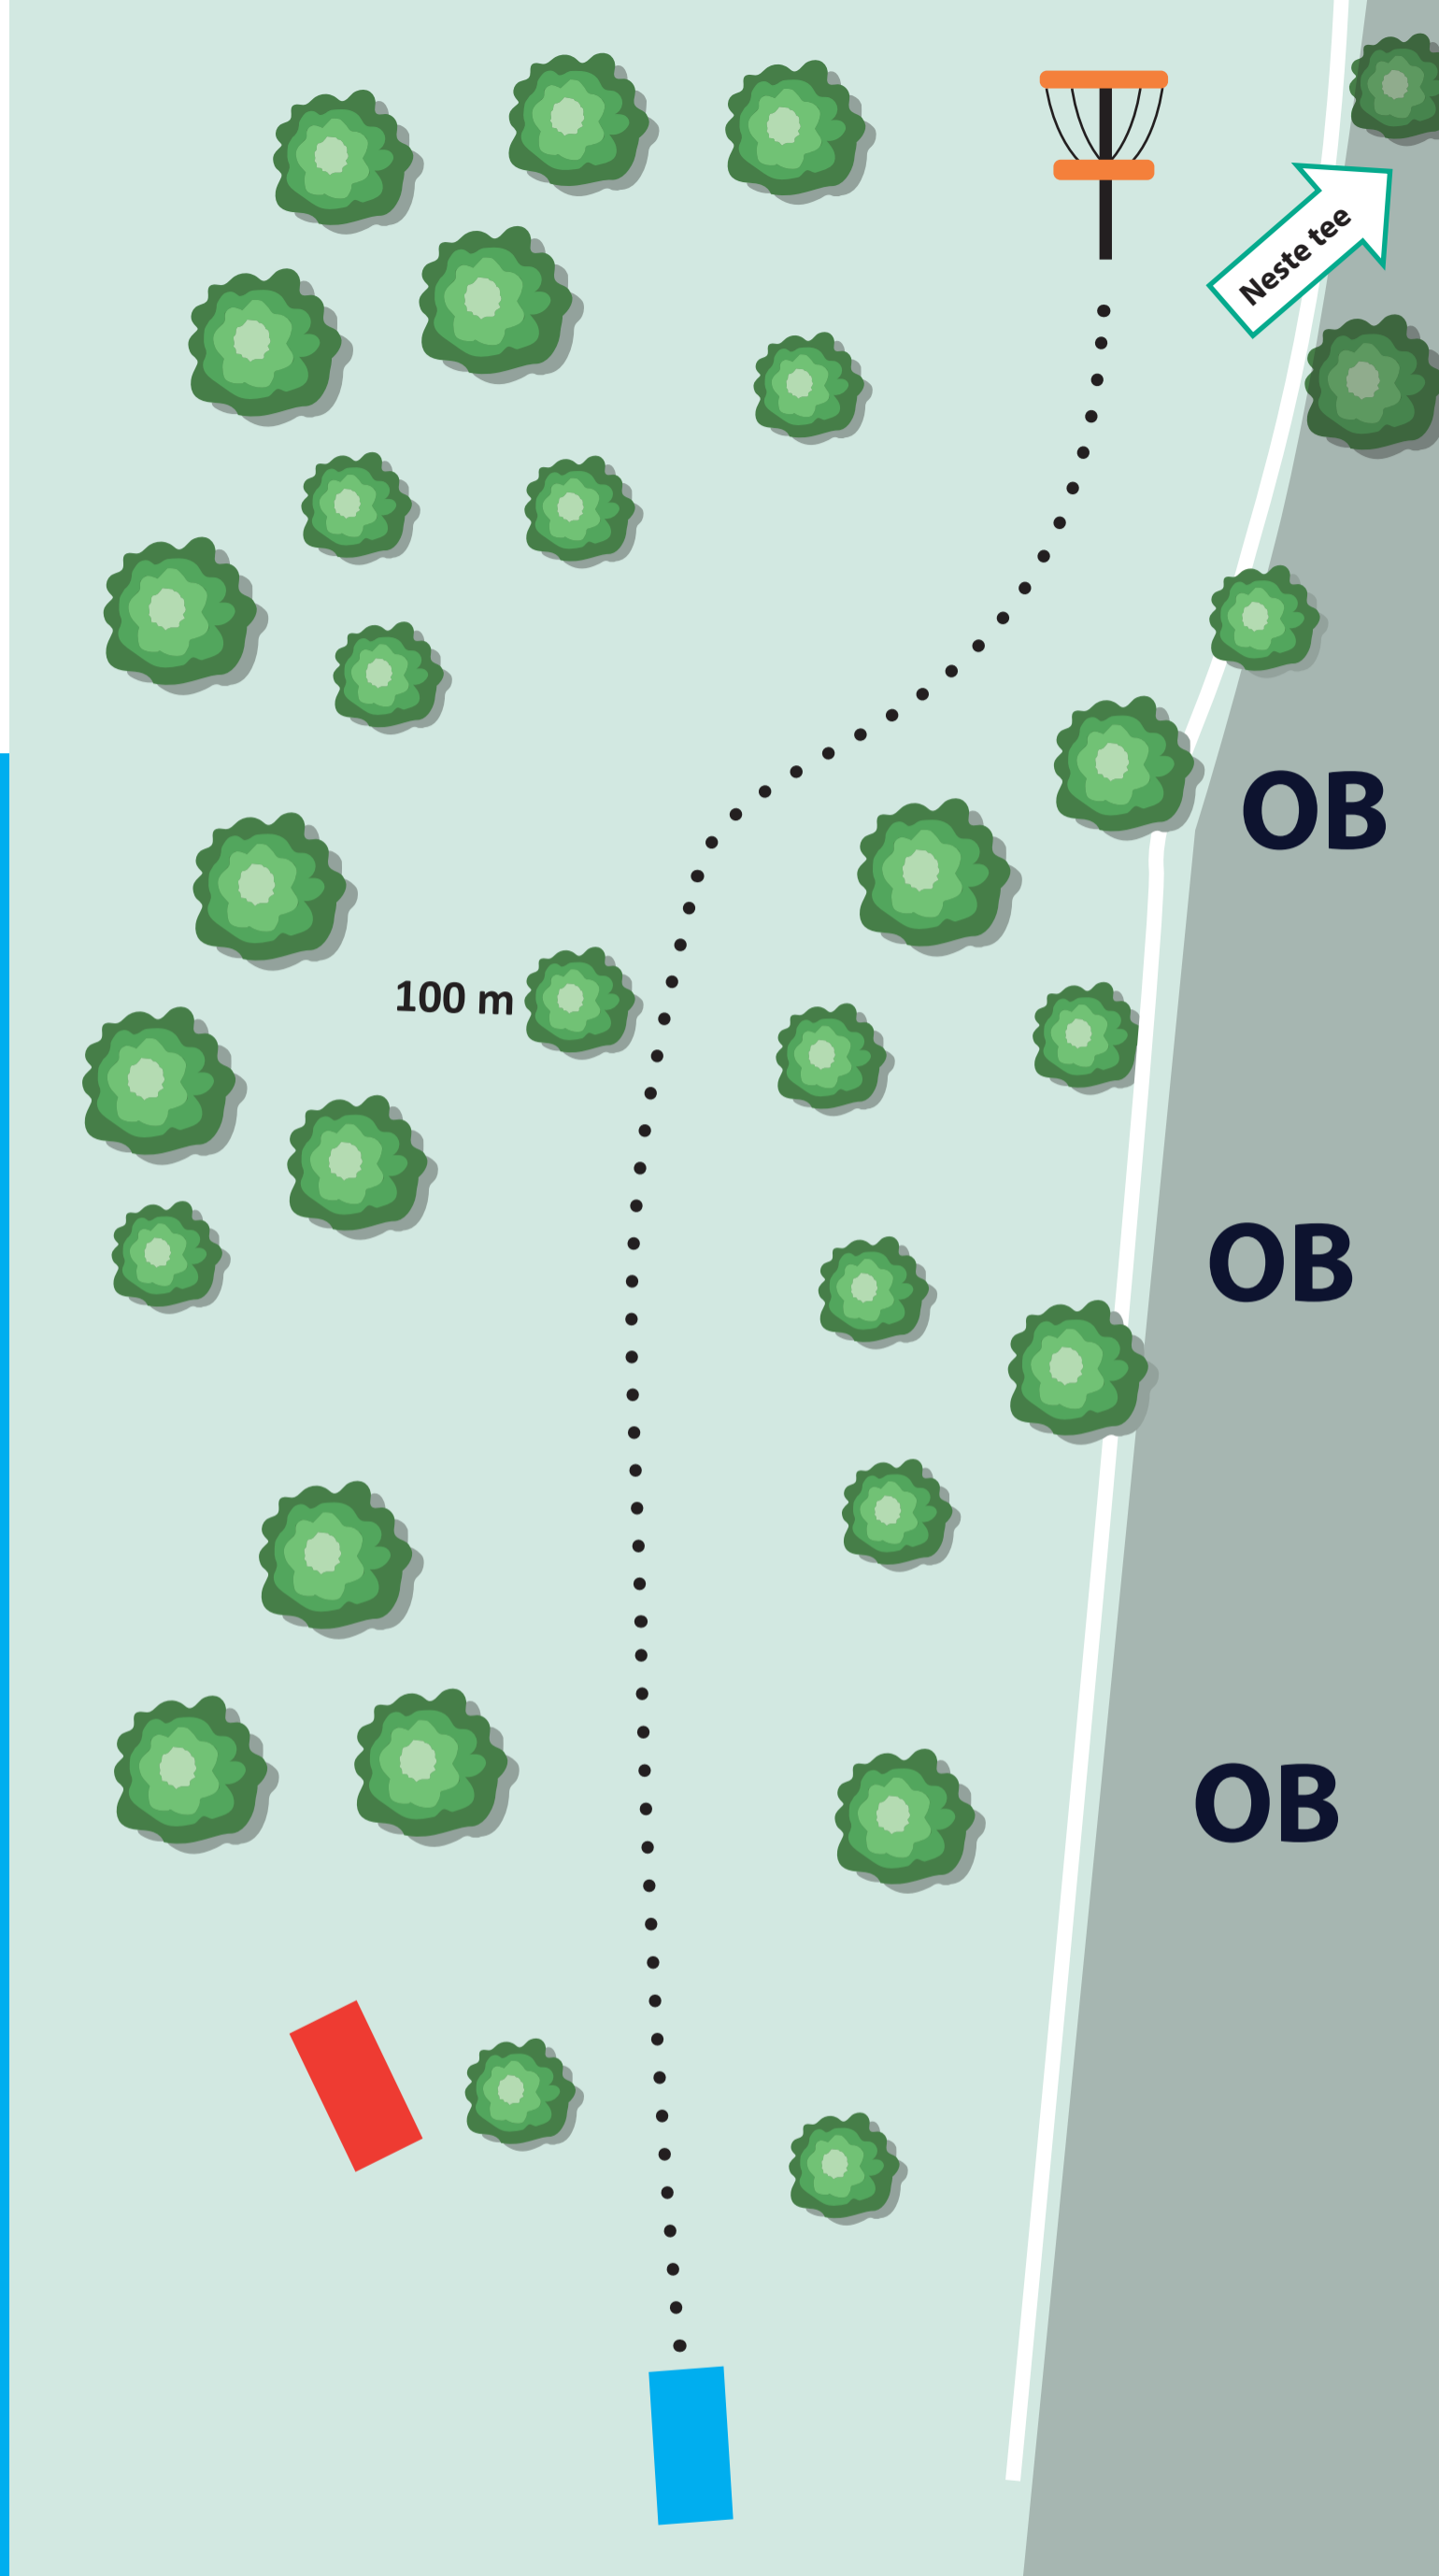

BUKKEN

14

169 m

PAR 4

Holinfo

OB i grense til fairway til hol 13.
Vanlige reglar gjeld.

Høgdeprofil

+3 m