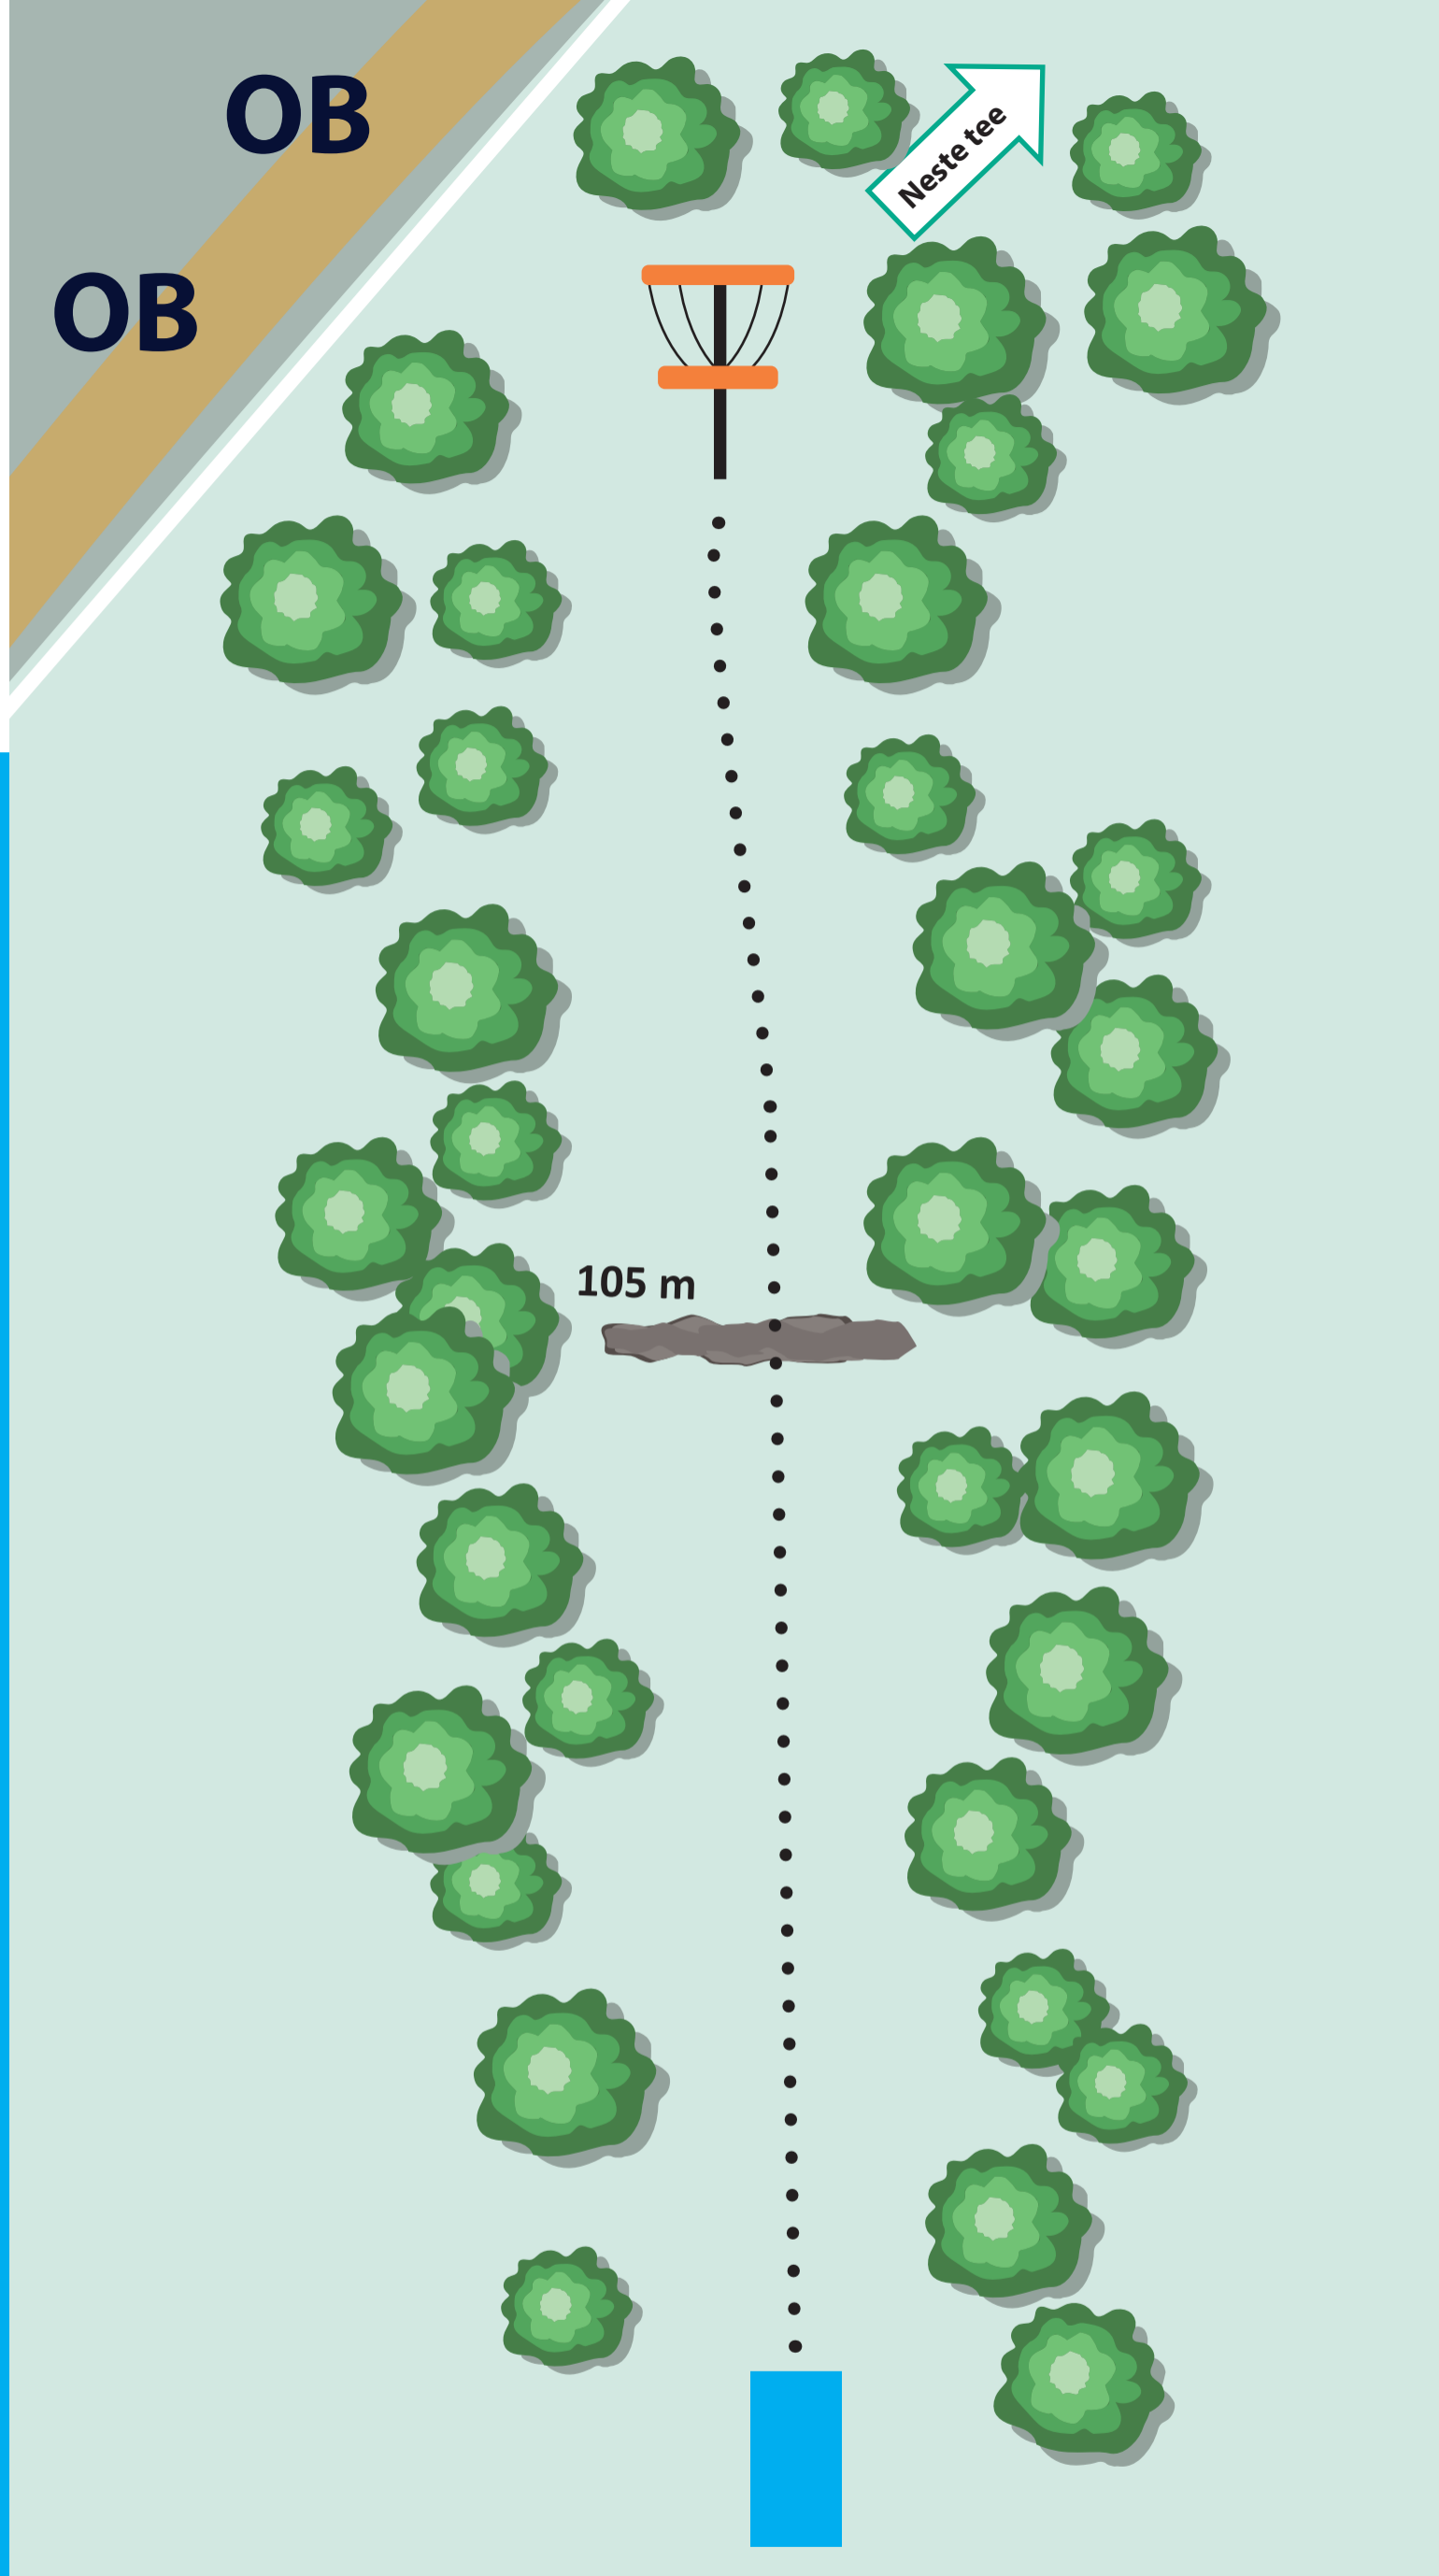

Holinfo

OB langs veg til venstre og bak korg.

Høgdeprofil

- 5 m

Sponsa av:

Takk til hovedsponsor Sparebanken Norge som har bidrege til å realisere Kaupanger Frisbeepark

EILERT & EDVIN HOLME AS