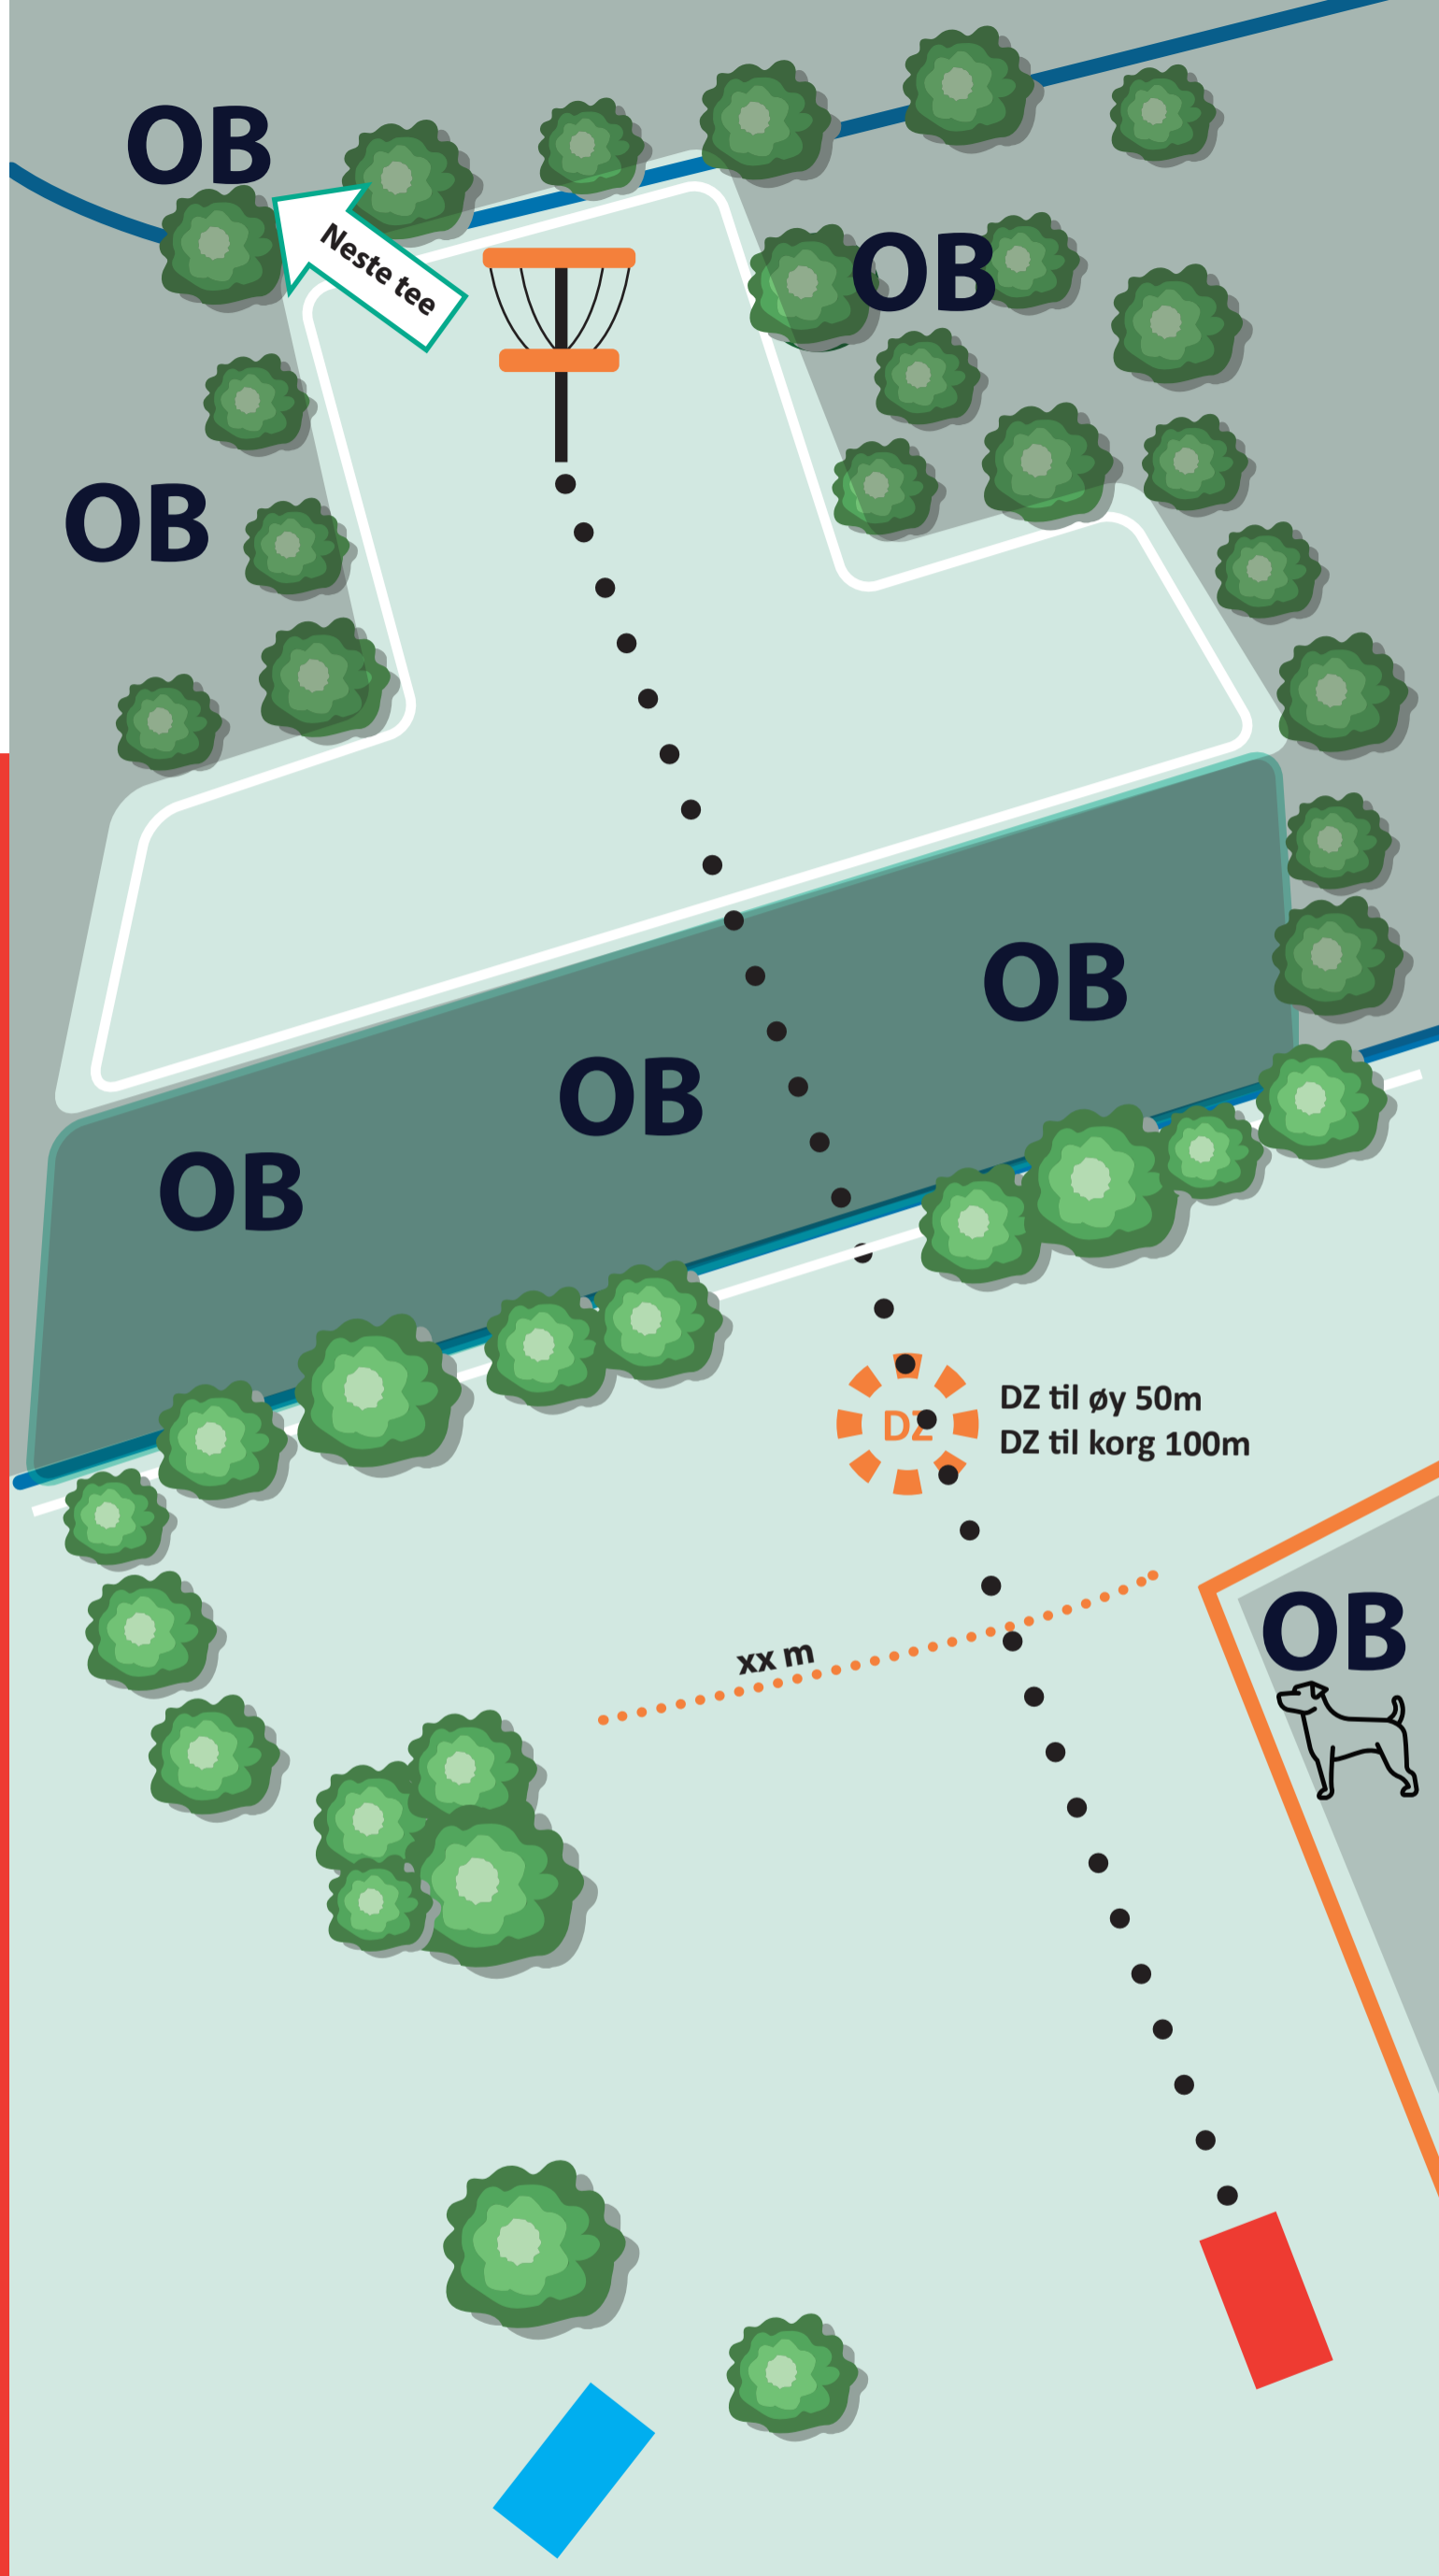

KOLLA

6

195m PAR 5

Holinfo

Hundepark til høyre OB. Vanlege reglar gjeld.

Øy-green. OB frå bekk til øy. OB-linje på denne side av bekken.

Vanlege OB-reglar gjeld. Valfri DZ om du går OB. Du kan alltid kaste frå der disken sist var god.

Høgdeprofil

- 10 m

Sponsa av:

Takk til hovudsponsor Sparebanken Vest som har bidrege til å realisere Kaupanger Frisbeepark

MOVE
Sogn