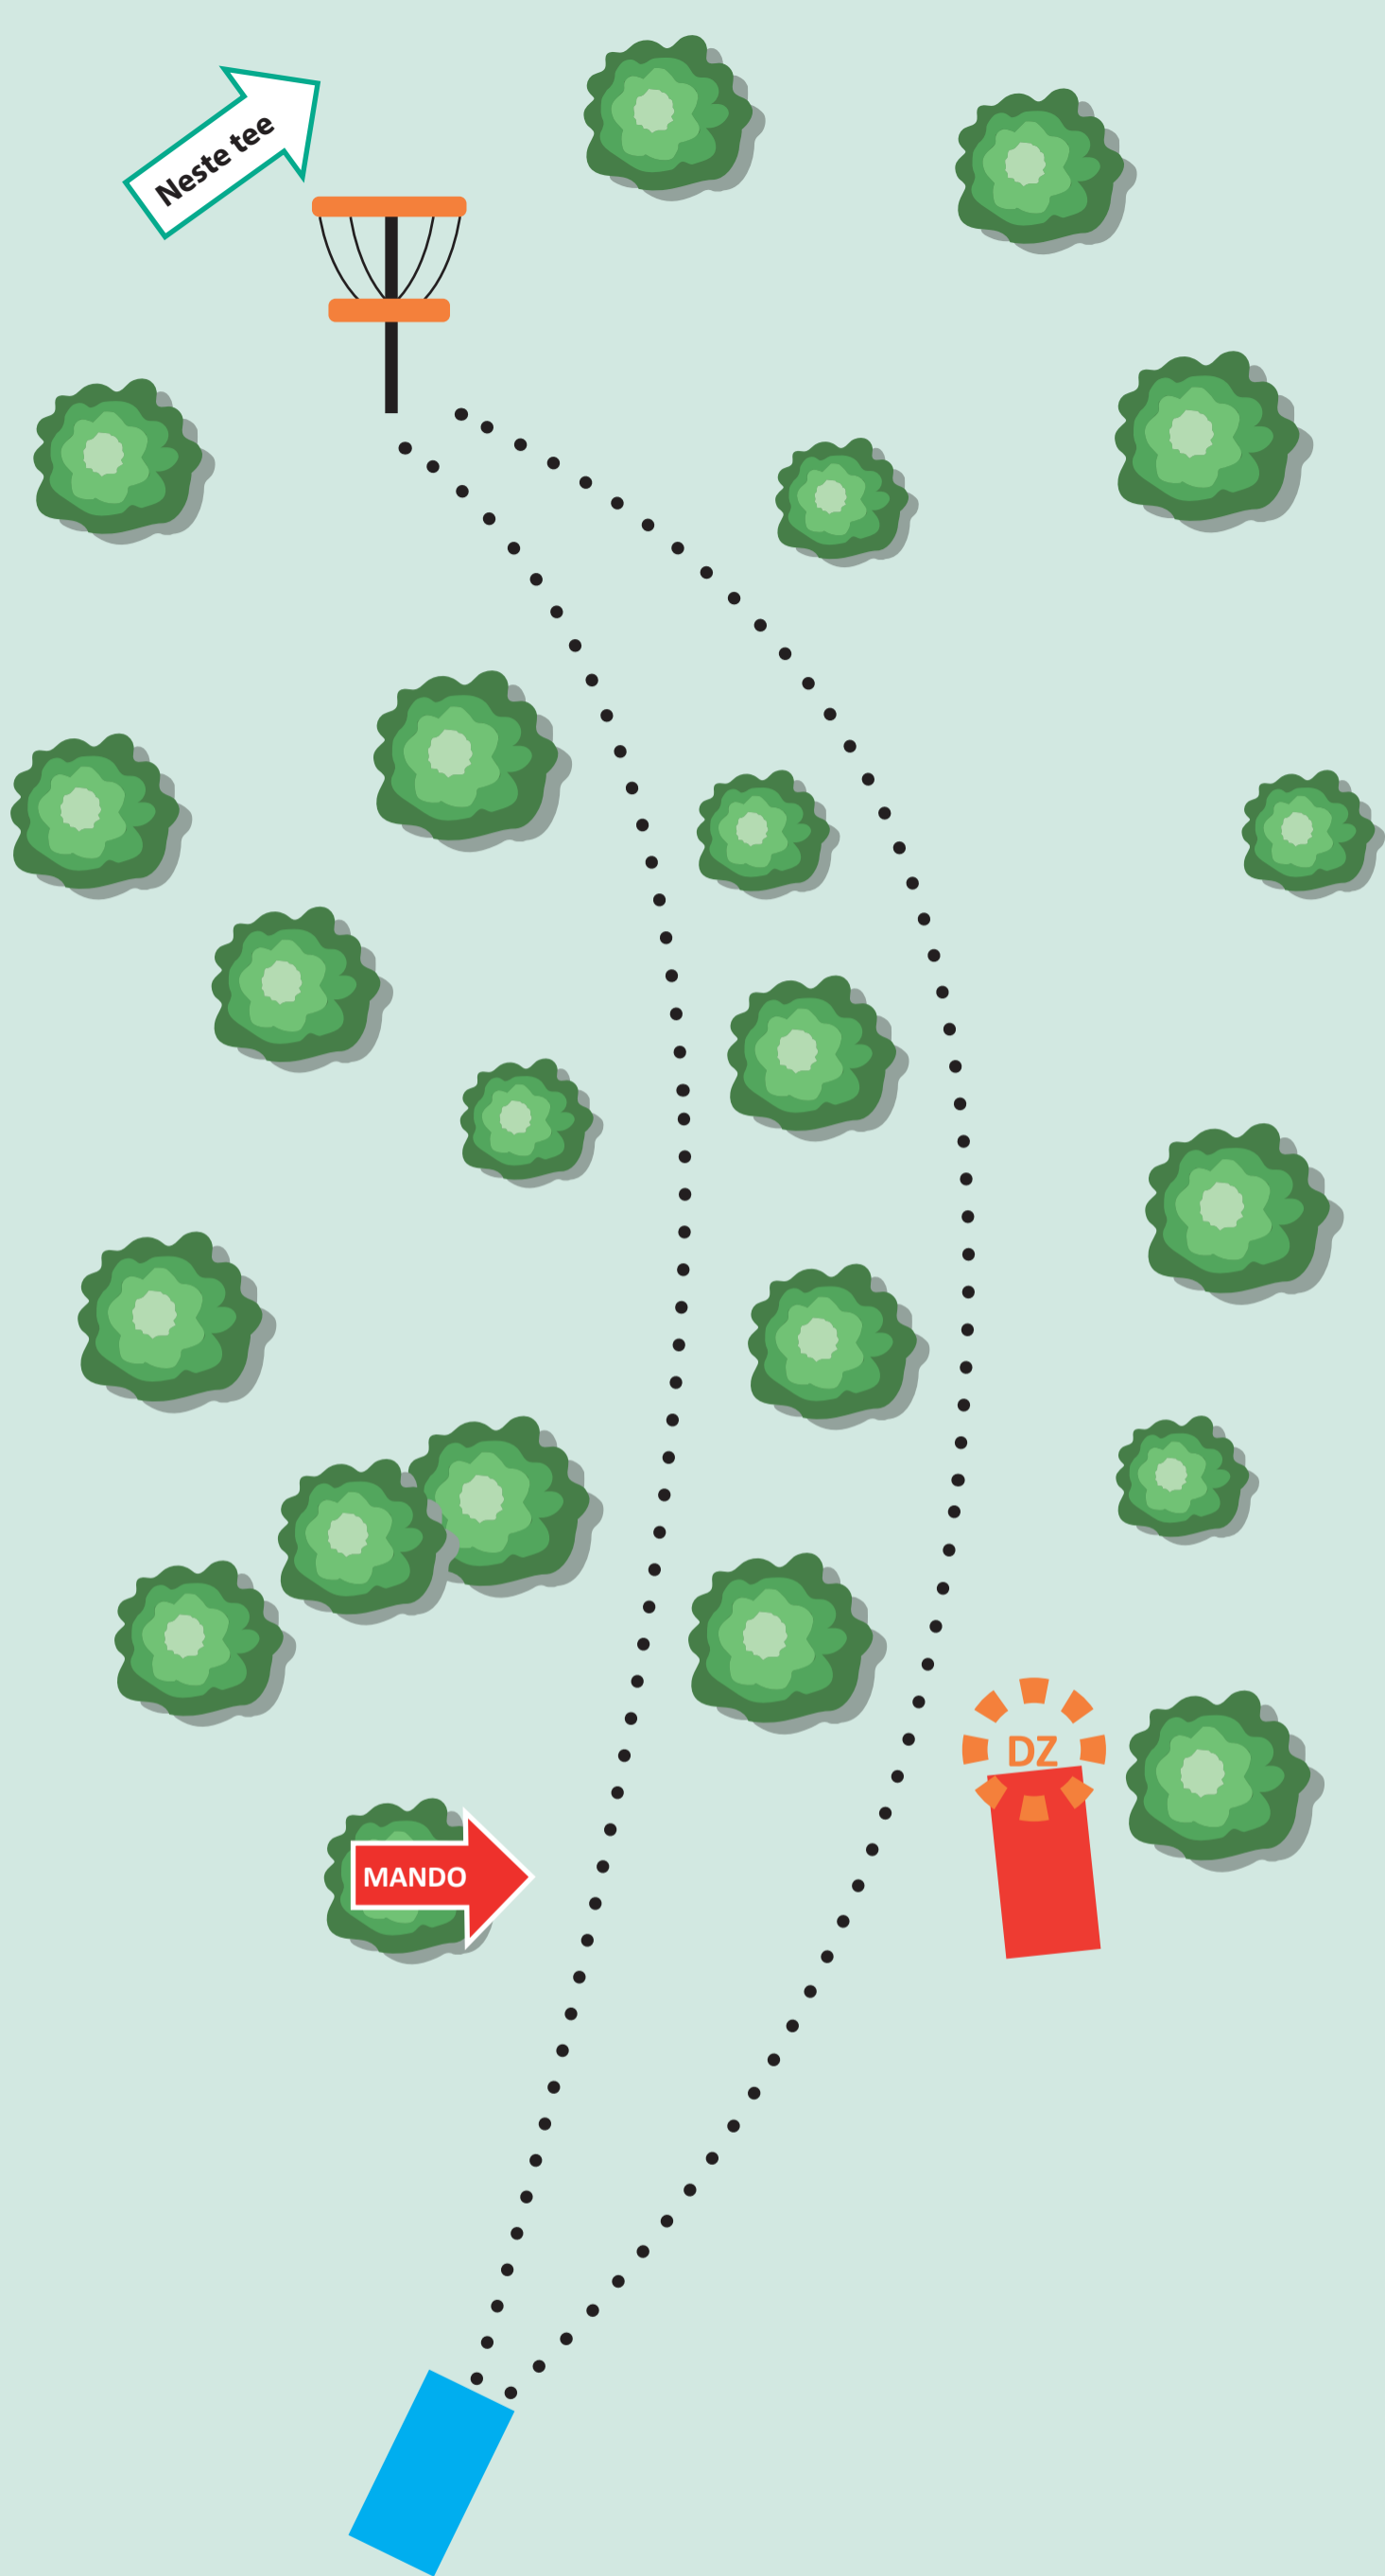

Info

Ved mandobom, gå til DZ.

Høgdeprofil

+ 8 m

VIDDE Design AS

Takk til hovedsponsor Sparebanken Norge som har bidrege til å realisere Kaupanger Frisbeepark

Sponsa av:

RØYRLEGGJAR

ingmar fimreite as

6856 Sogndal tlf. 905 00 331 - www.fimreiteroyr.no