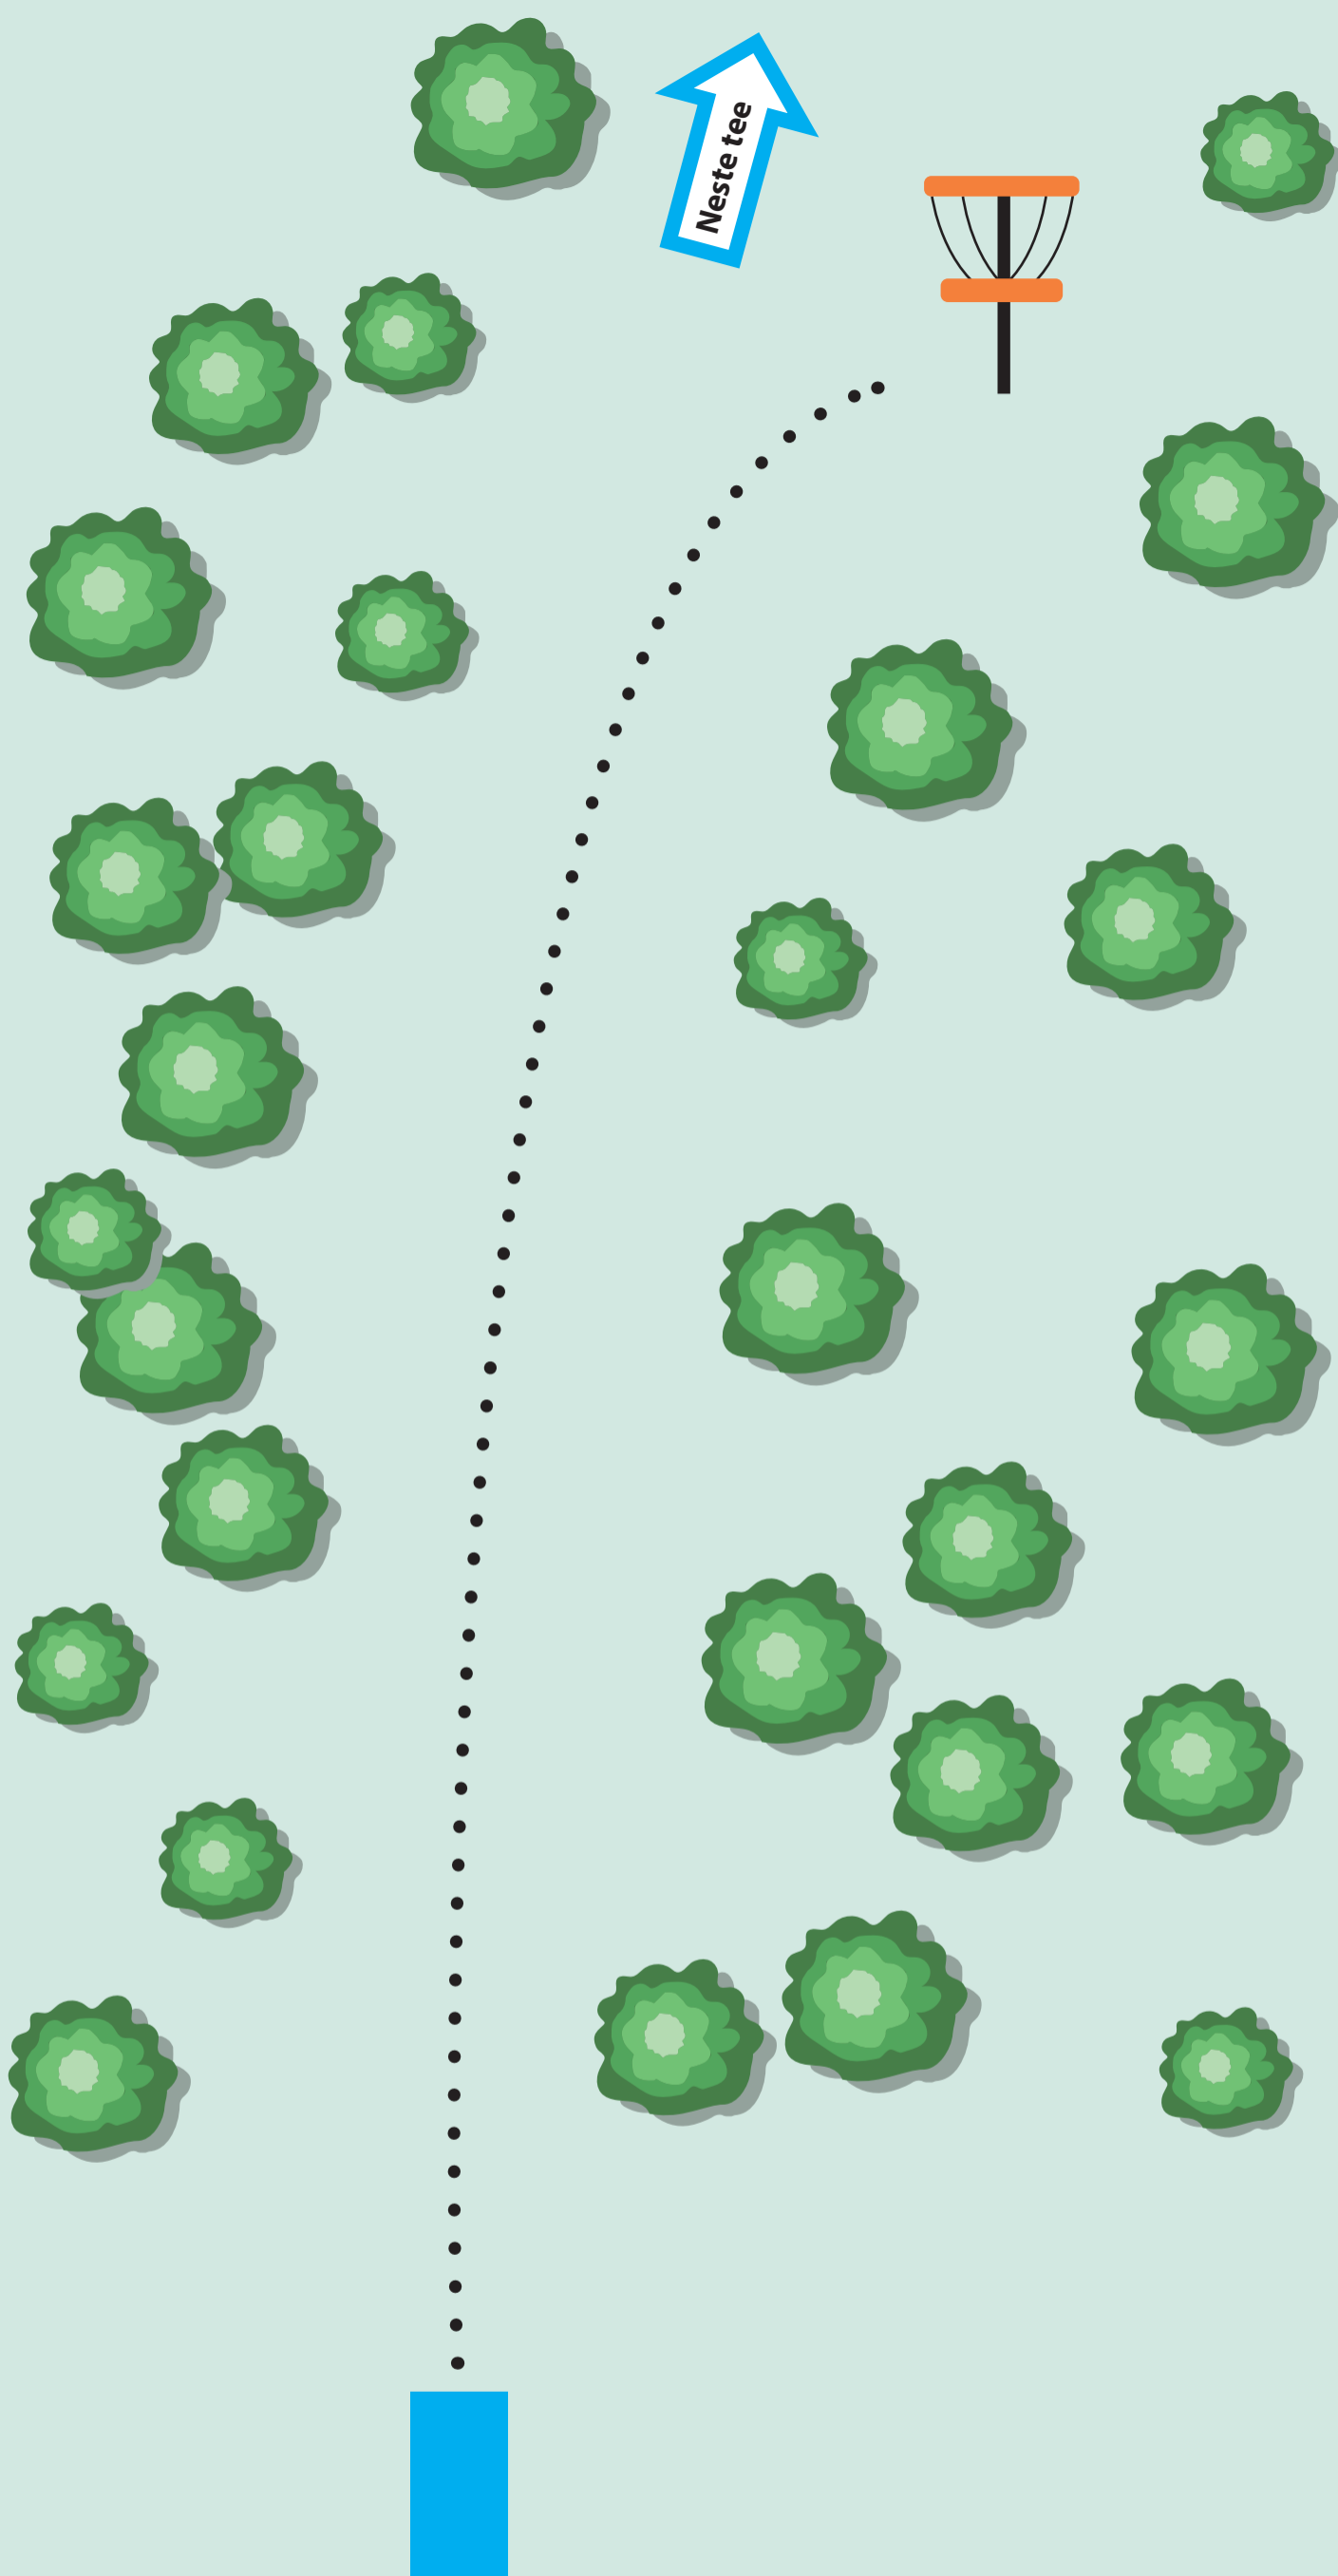

VIDDE Design AS

Sponsa av:

Takk til hovudsponsor Sparebanken Norge som har bidrege til å realisere Kaupanger Frisbeepark

SOGNEPRODUKT
meistring • utvikling • jobb