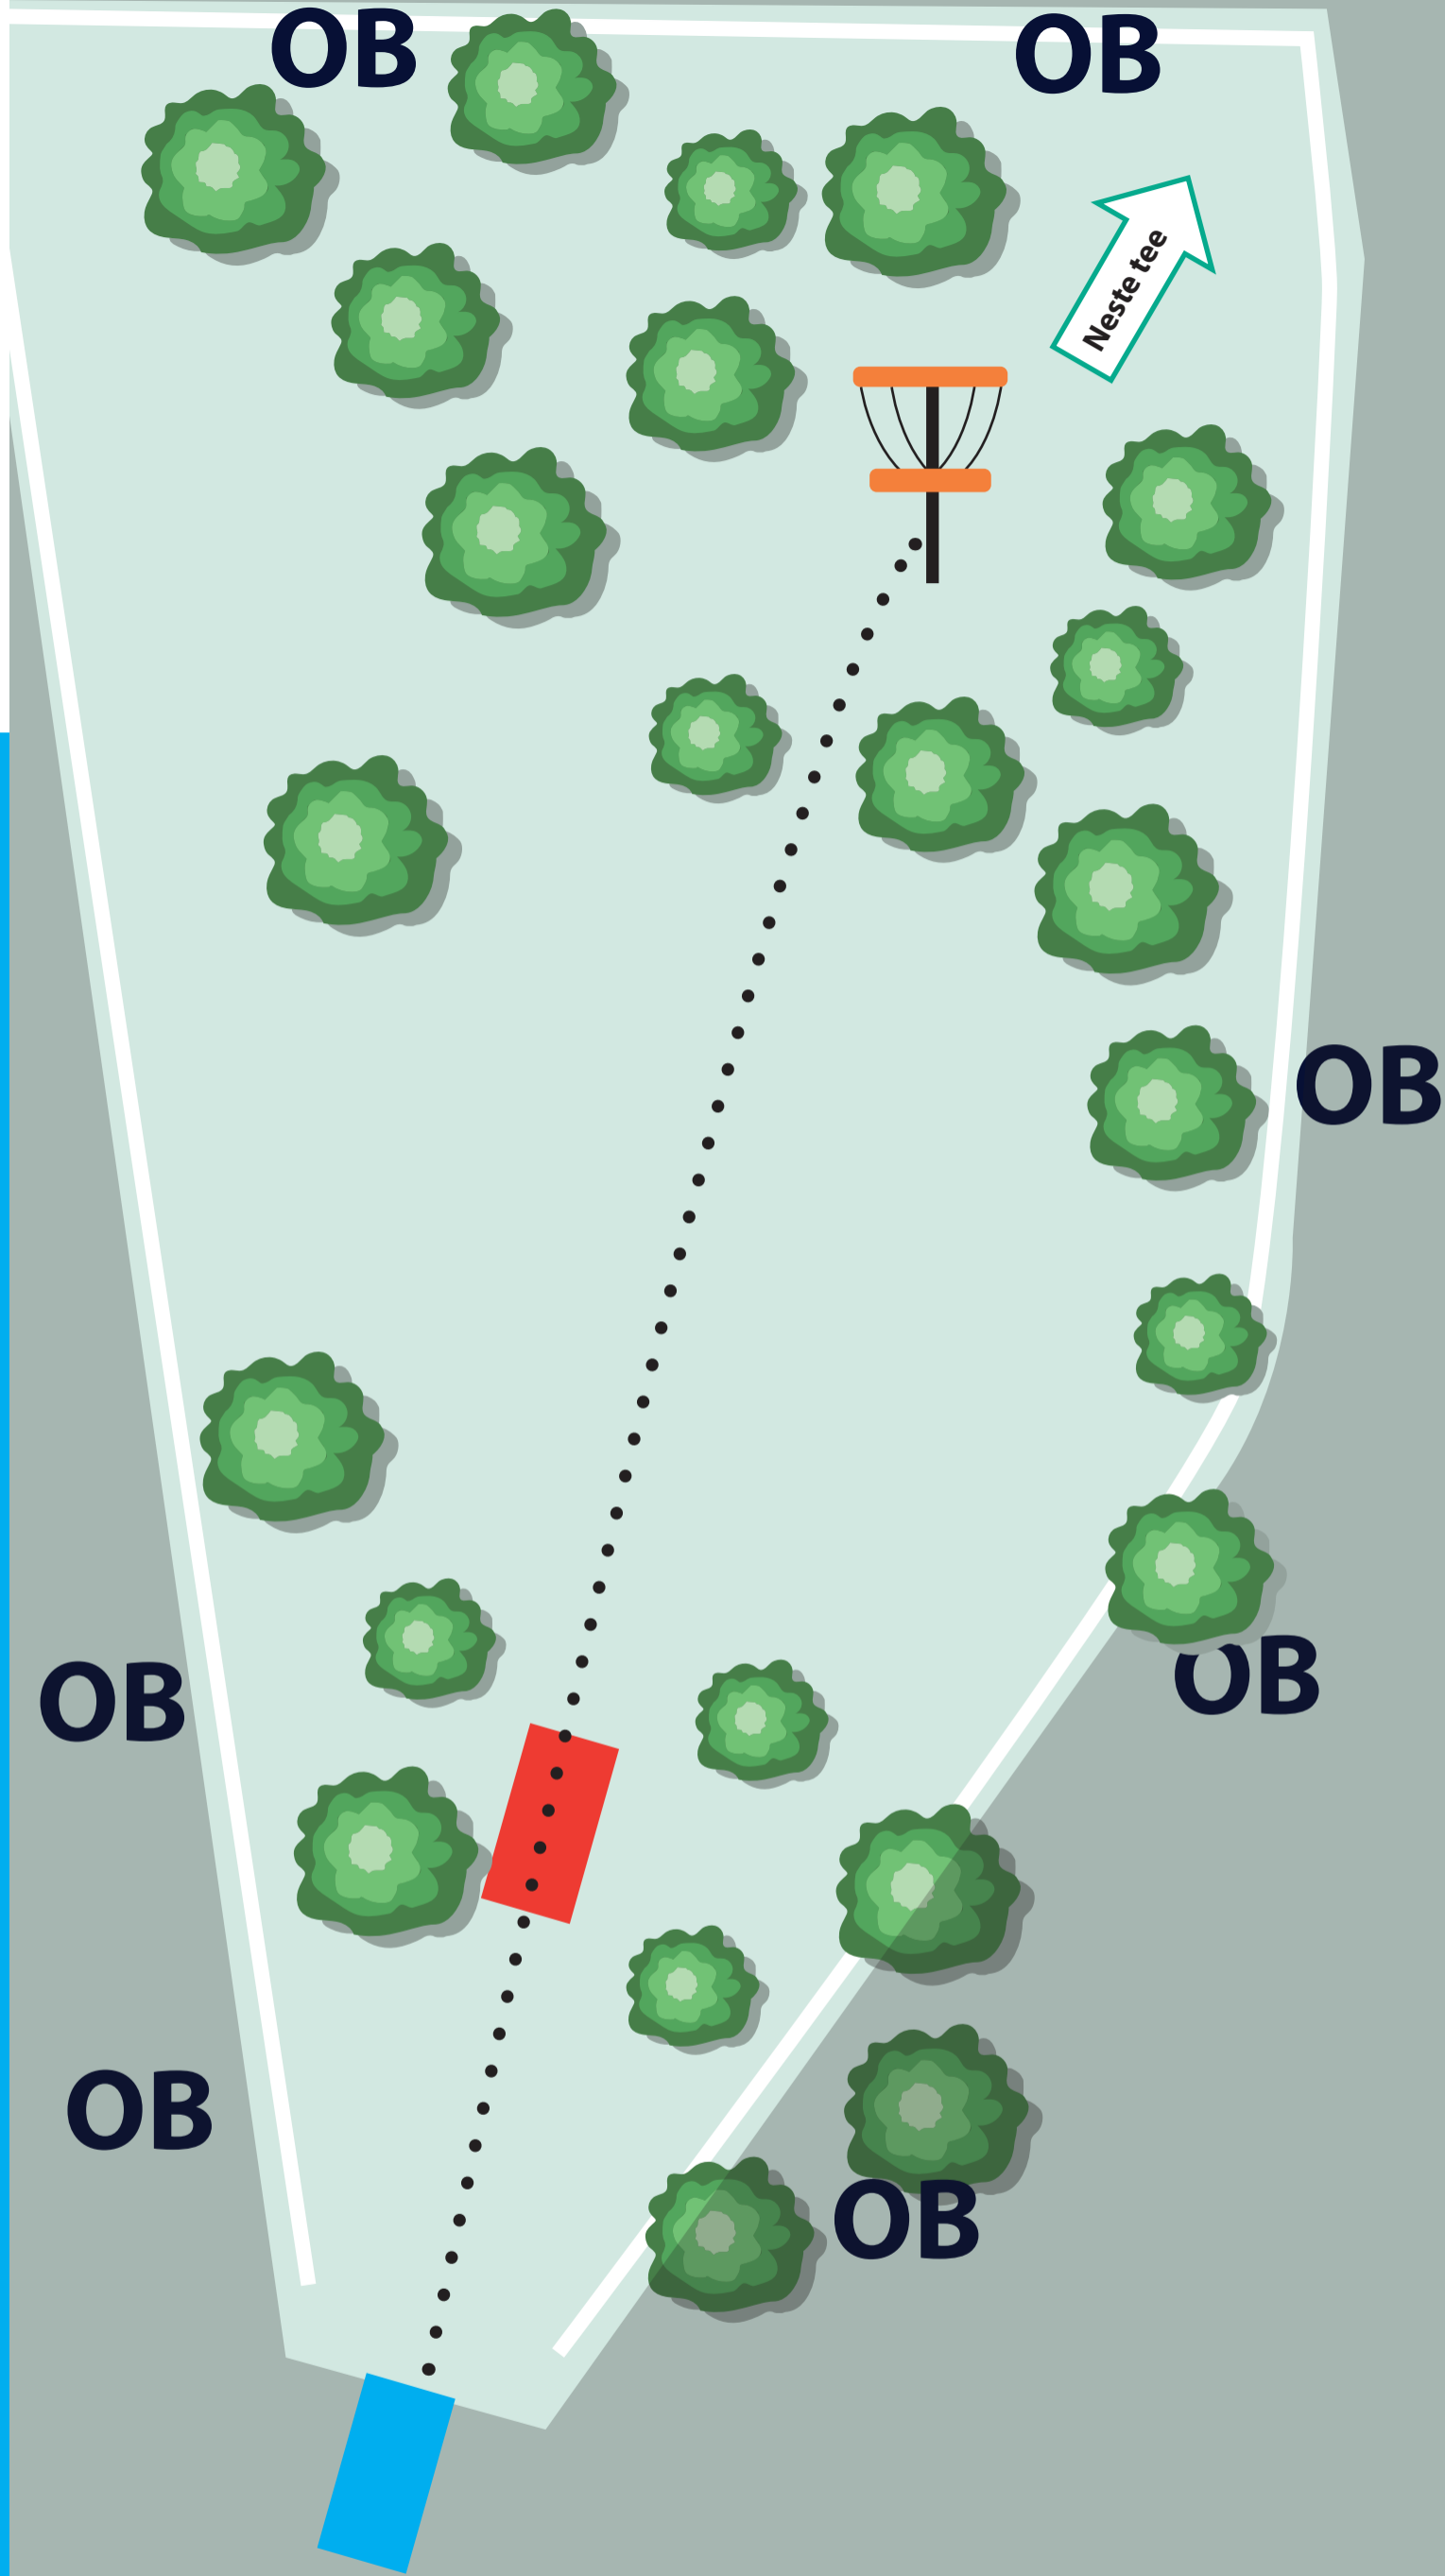

92 m

PAR 3

Holinfo

OB i grense mellom fairwayar til andre hol.

Høgdeprofil

-7 m

Sponsa av:

Takk til hovudsponsor Sparebanken Vest som har bidrege til å realisere Kaupanger Frisbeepark