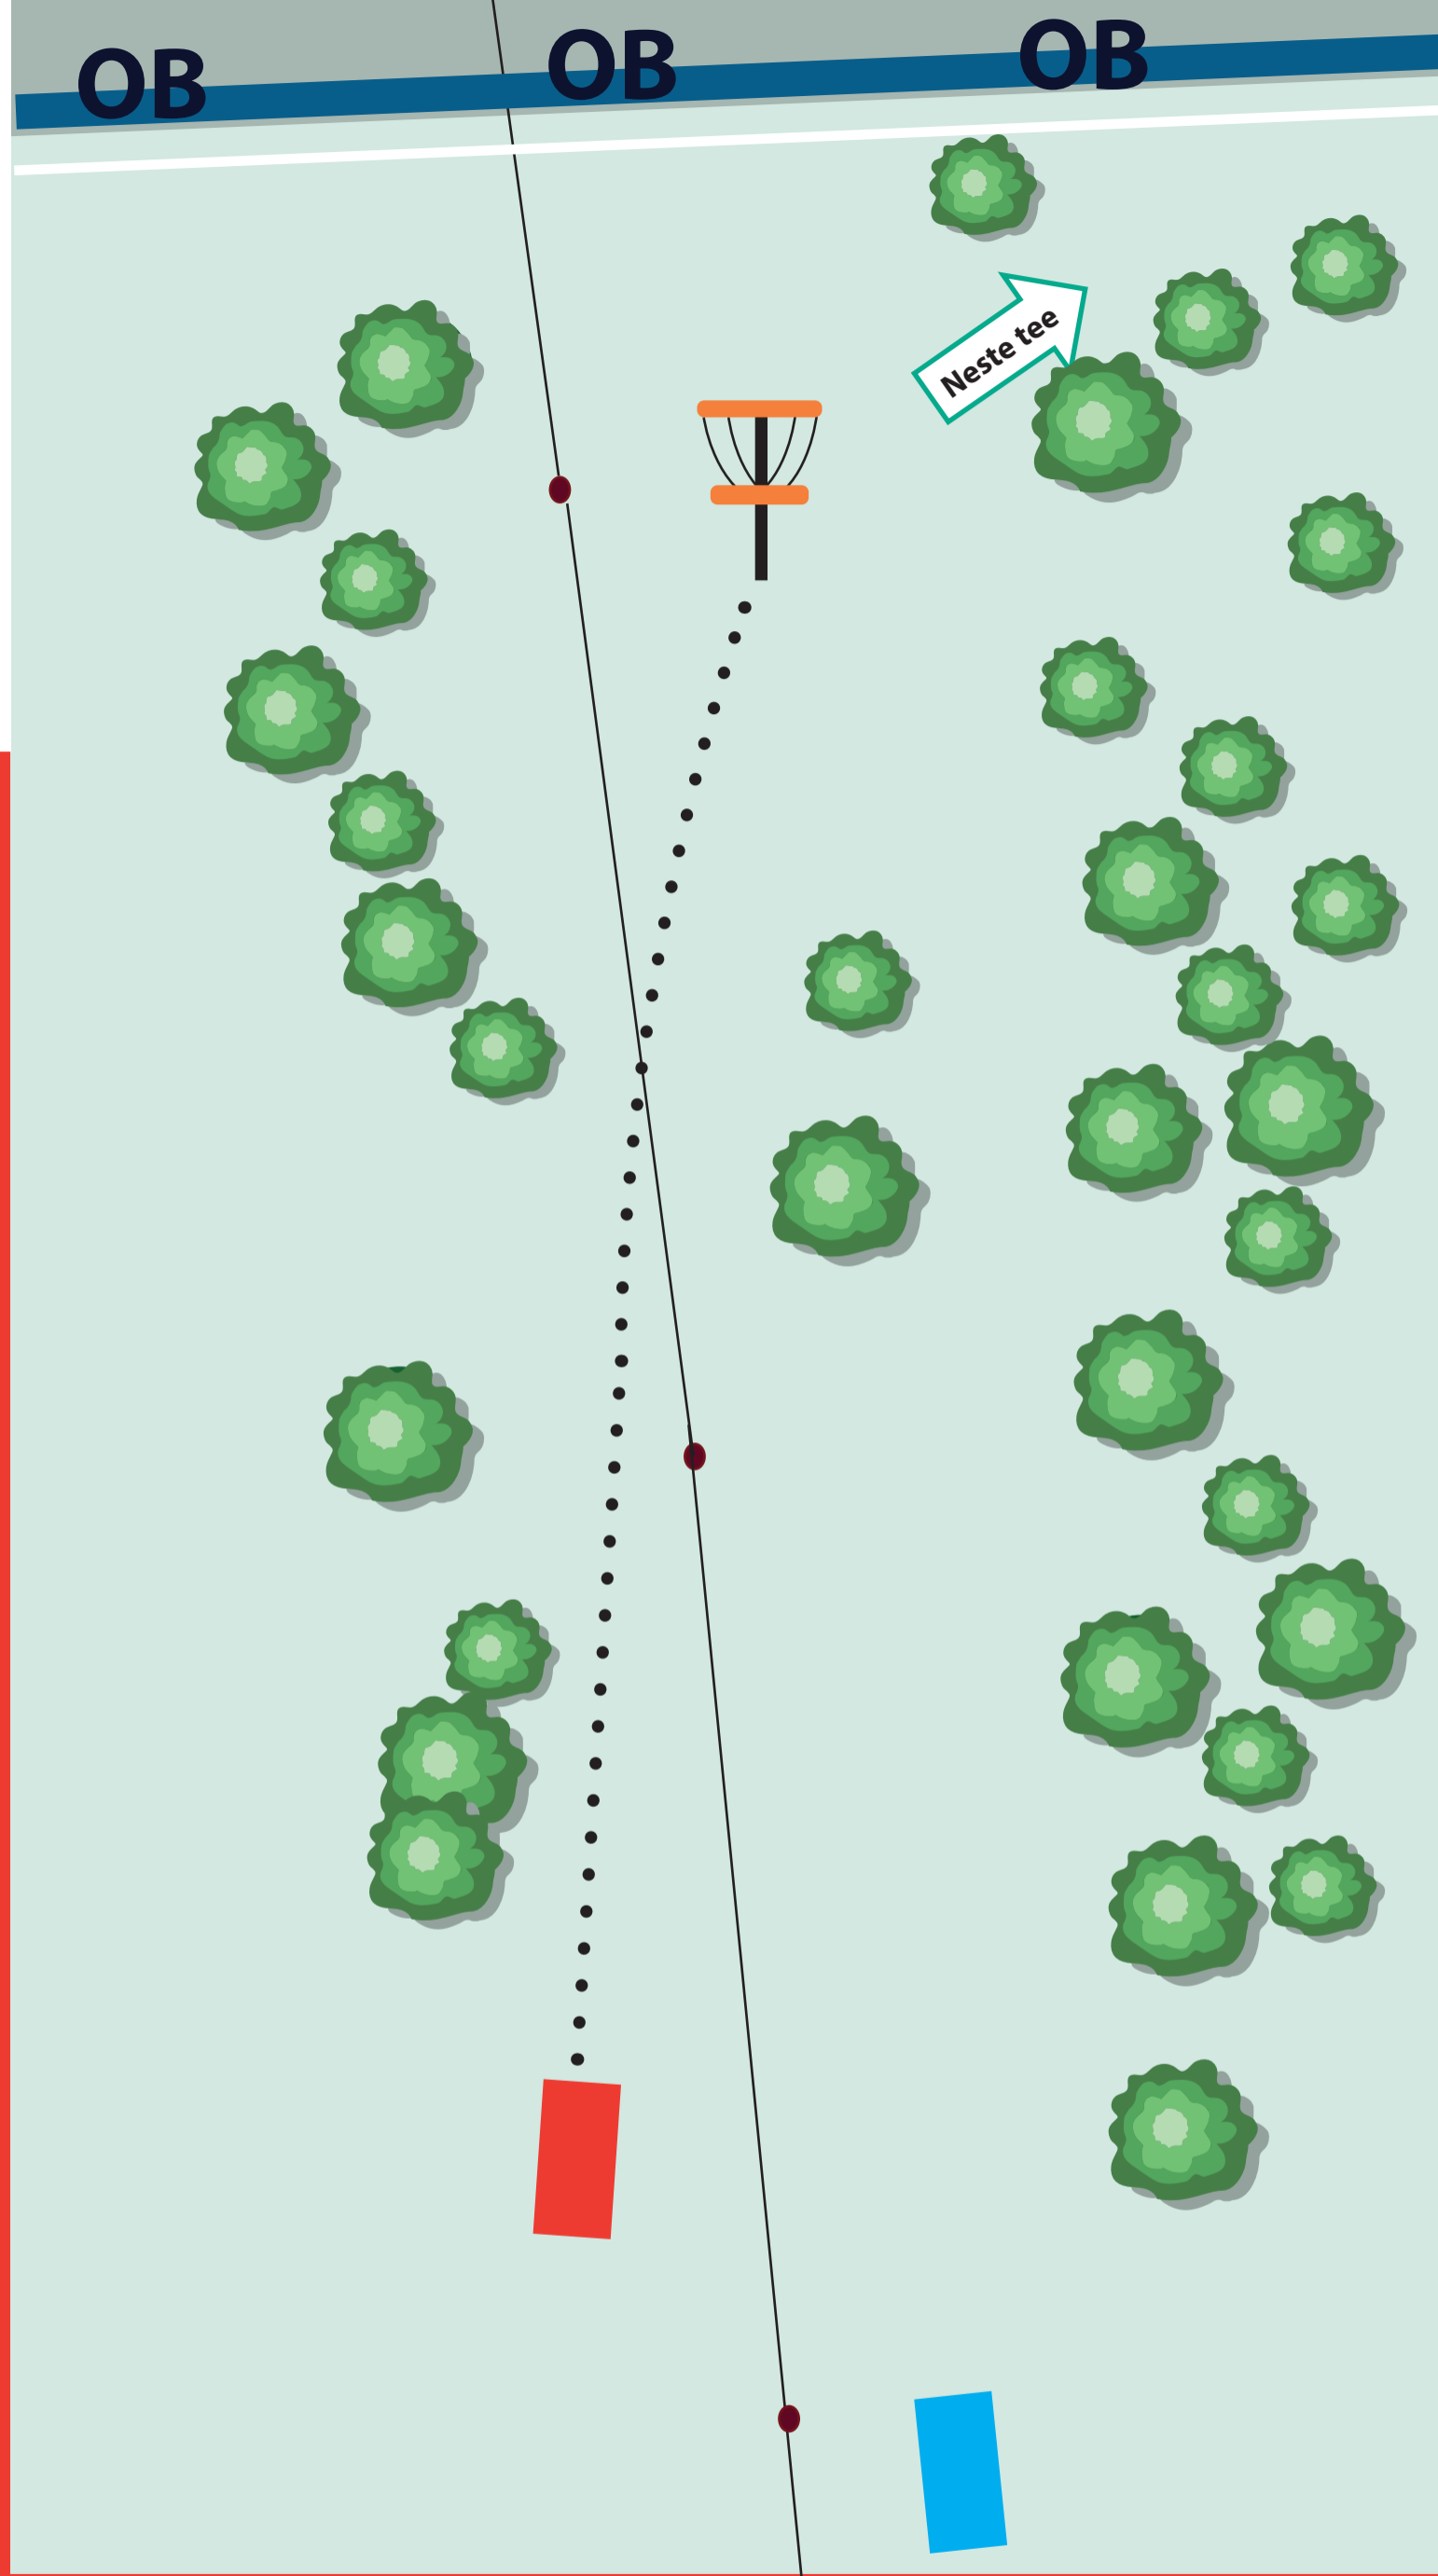

Holinfo

Vanskelig å sjå korg. Sjekk ekstra godt at det ikkje er folk der/bruk spottar.

OB lang.

Høgdeprofil - 5 m