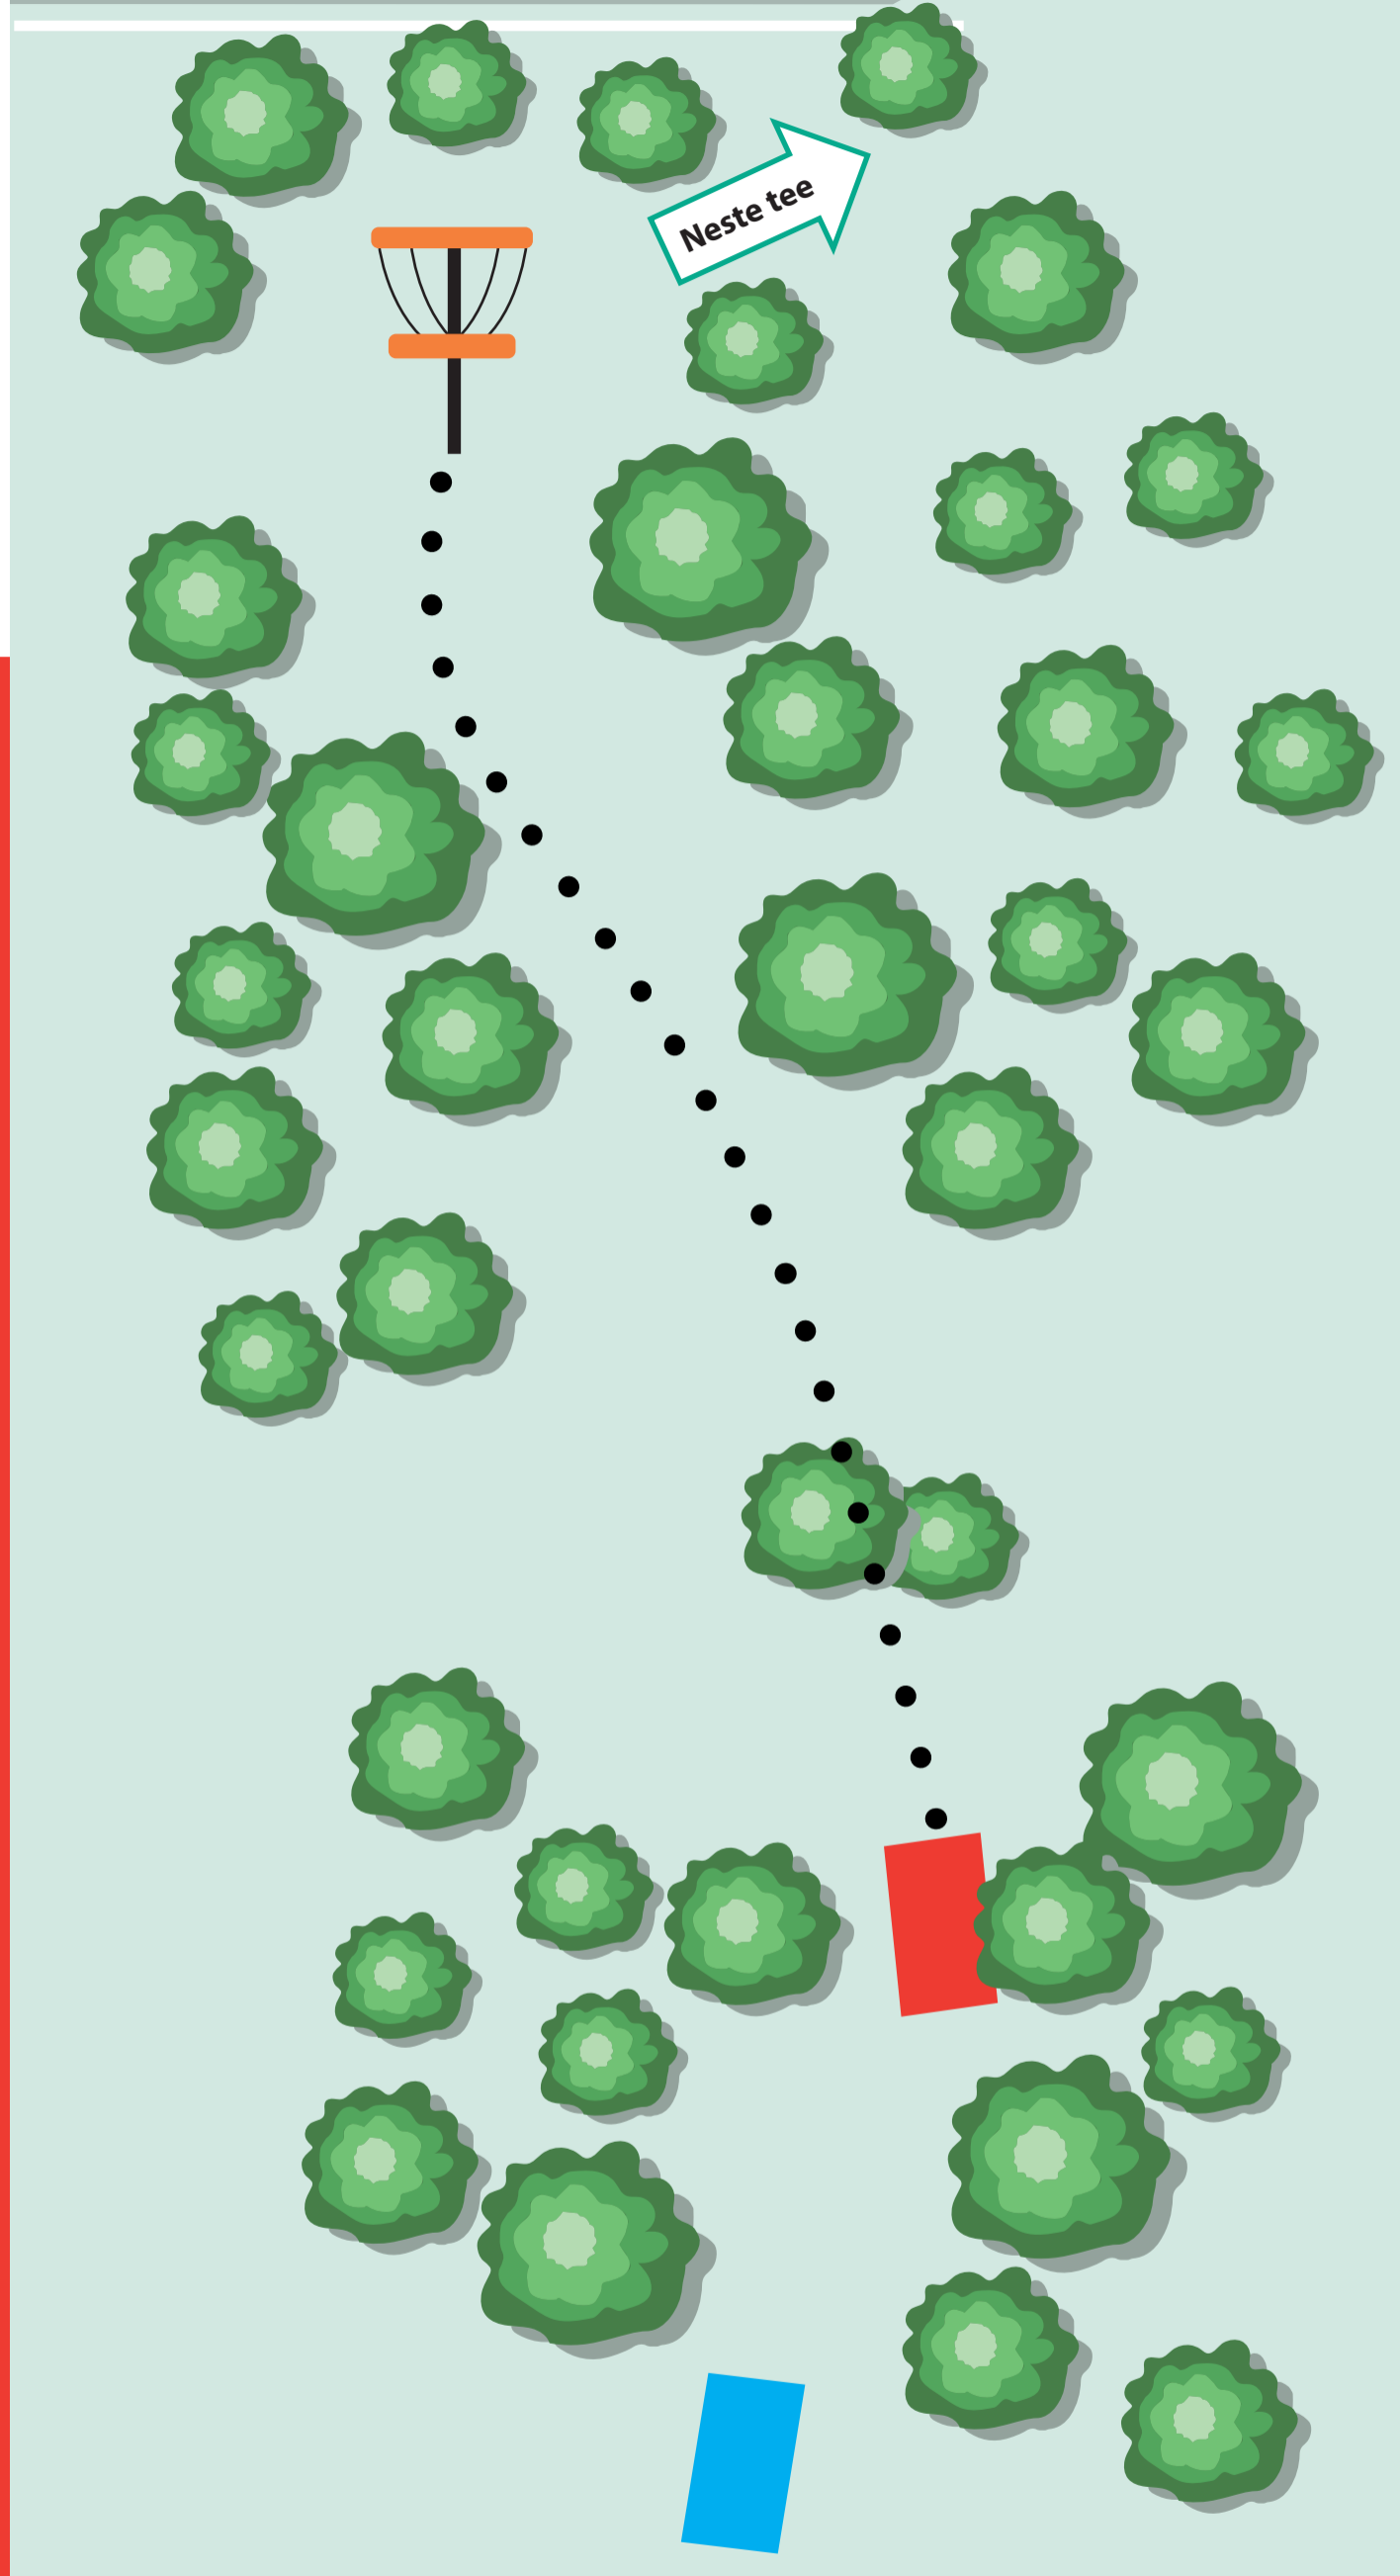

OB ligger ca 1 km fra parken til 13.
Vanlege reglar gjeld.

Høgdeprofil + 70m

OB

OB

OB

Sponsa av:

Takk til hovudsponsor Sparebanken Vest som har bidrege til å realisere Kaupanger Frisbeepark

A1 REKLAME as
mob.: 957 20 424
Bil- butikkreklame | lysskilt | storformat