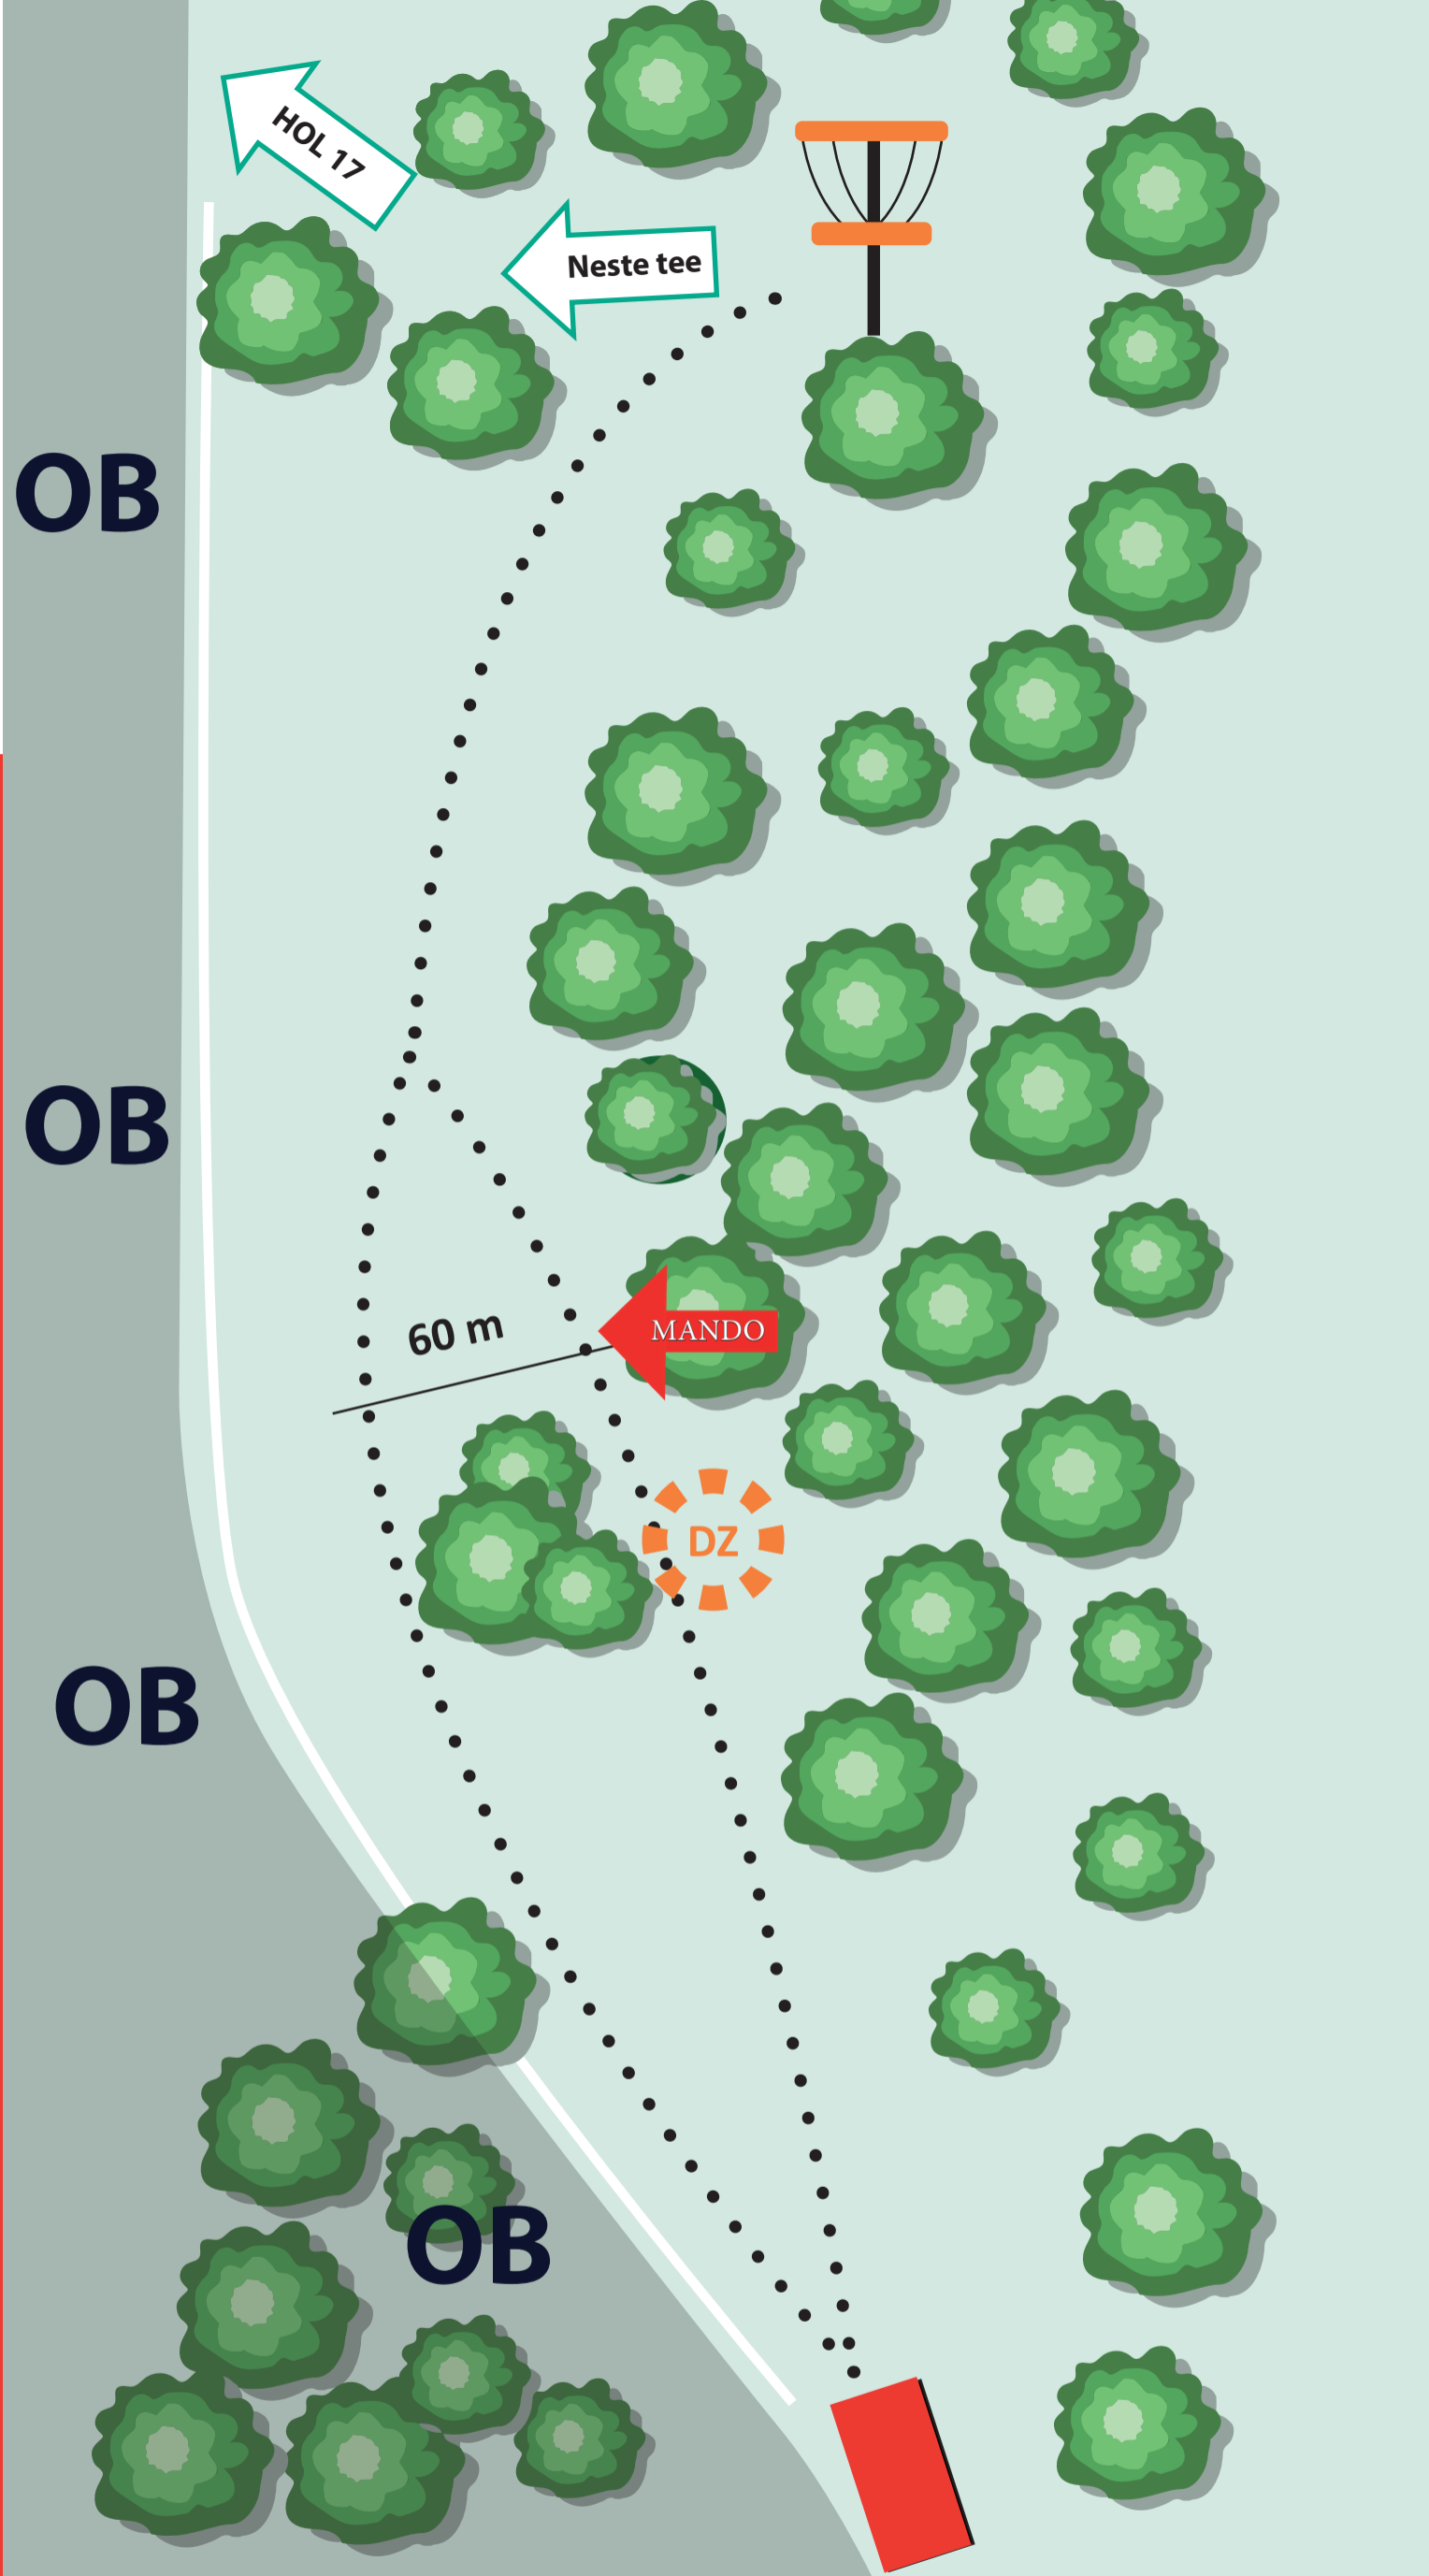

Holinfo

Ved mandobom, gå til DZ.

OB langs venstre side.

Høgdeprofil + 0 m

Sponsa av:

Takk til hovedsponsor Sparebanken Norge som har bidrege til å realisere Kaupanger Frisbeepark

ELKJOP