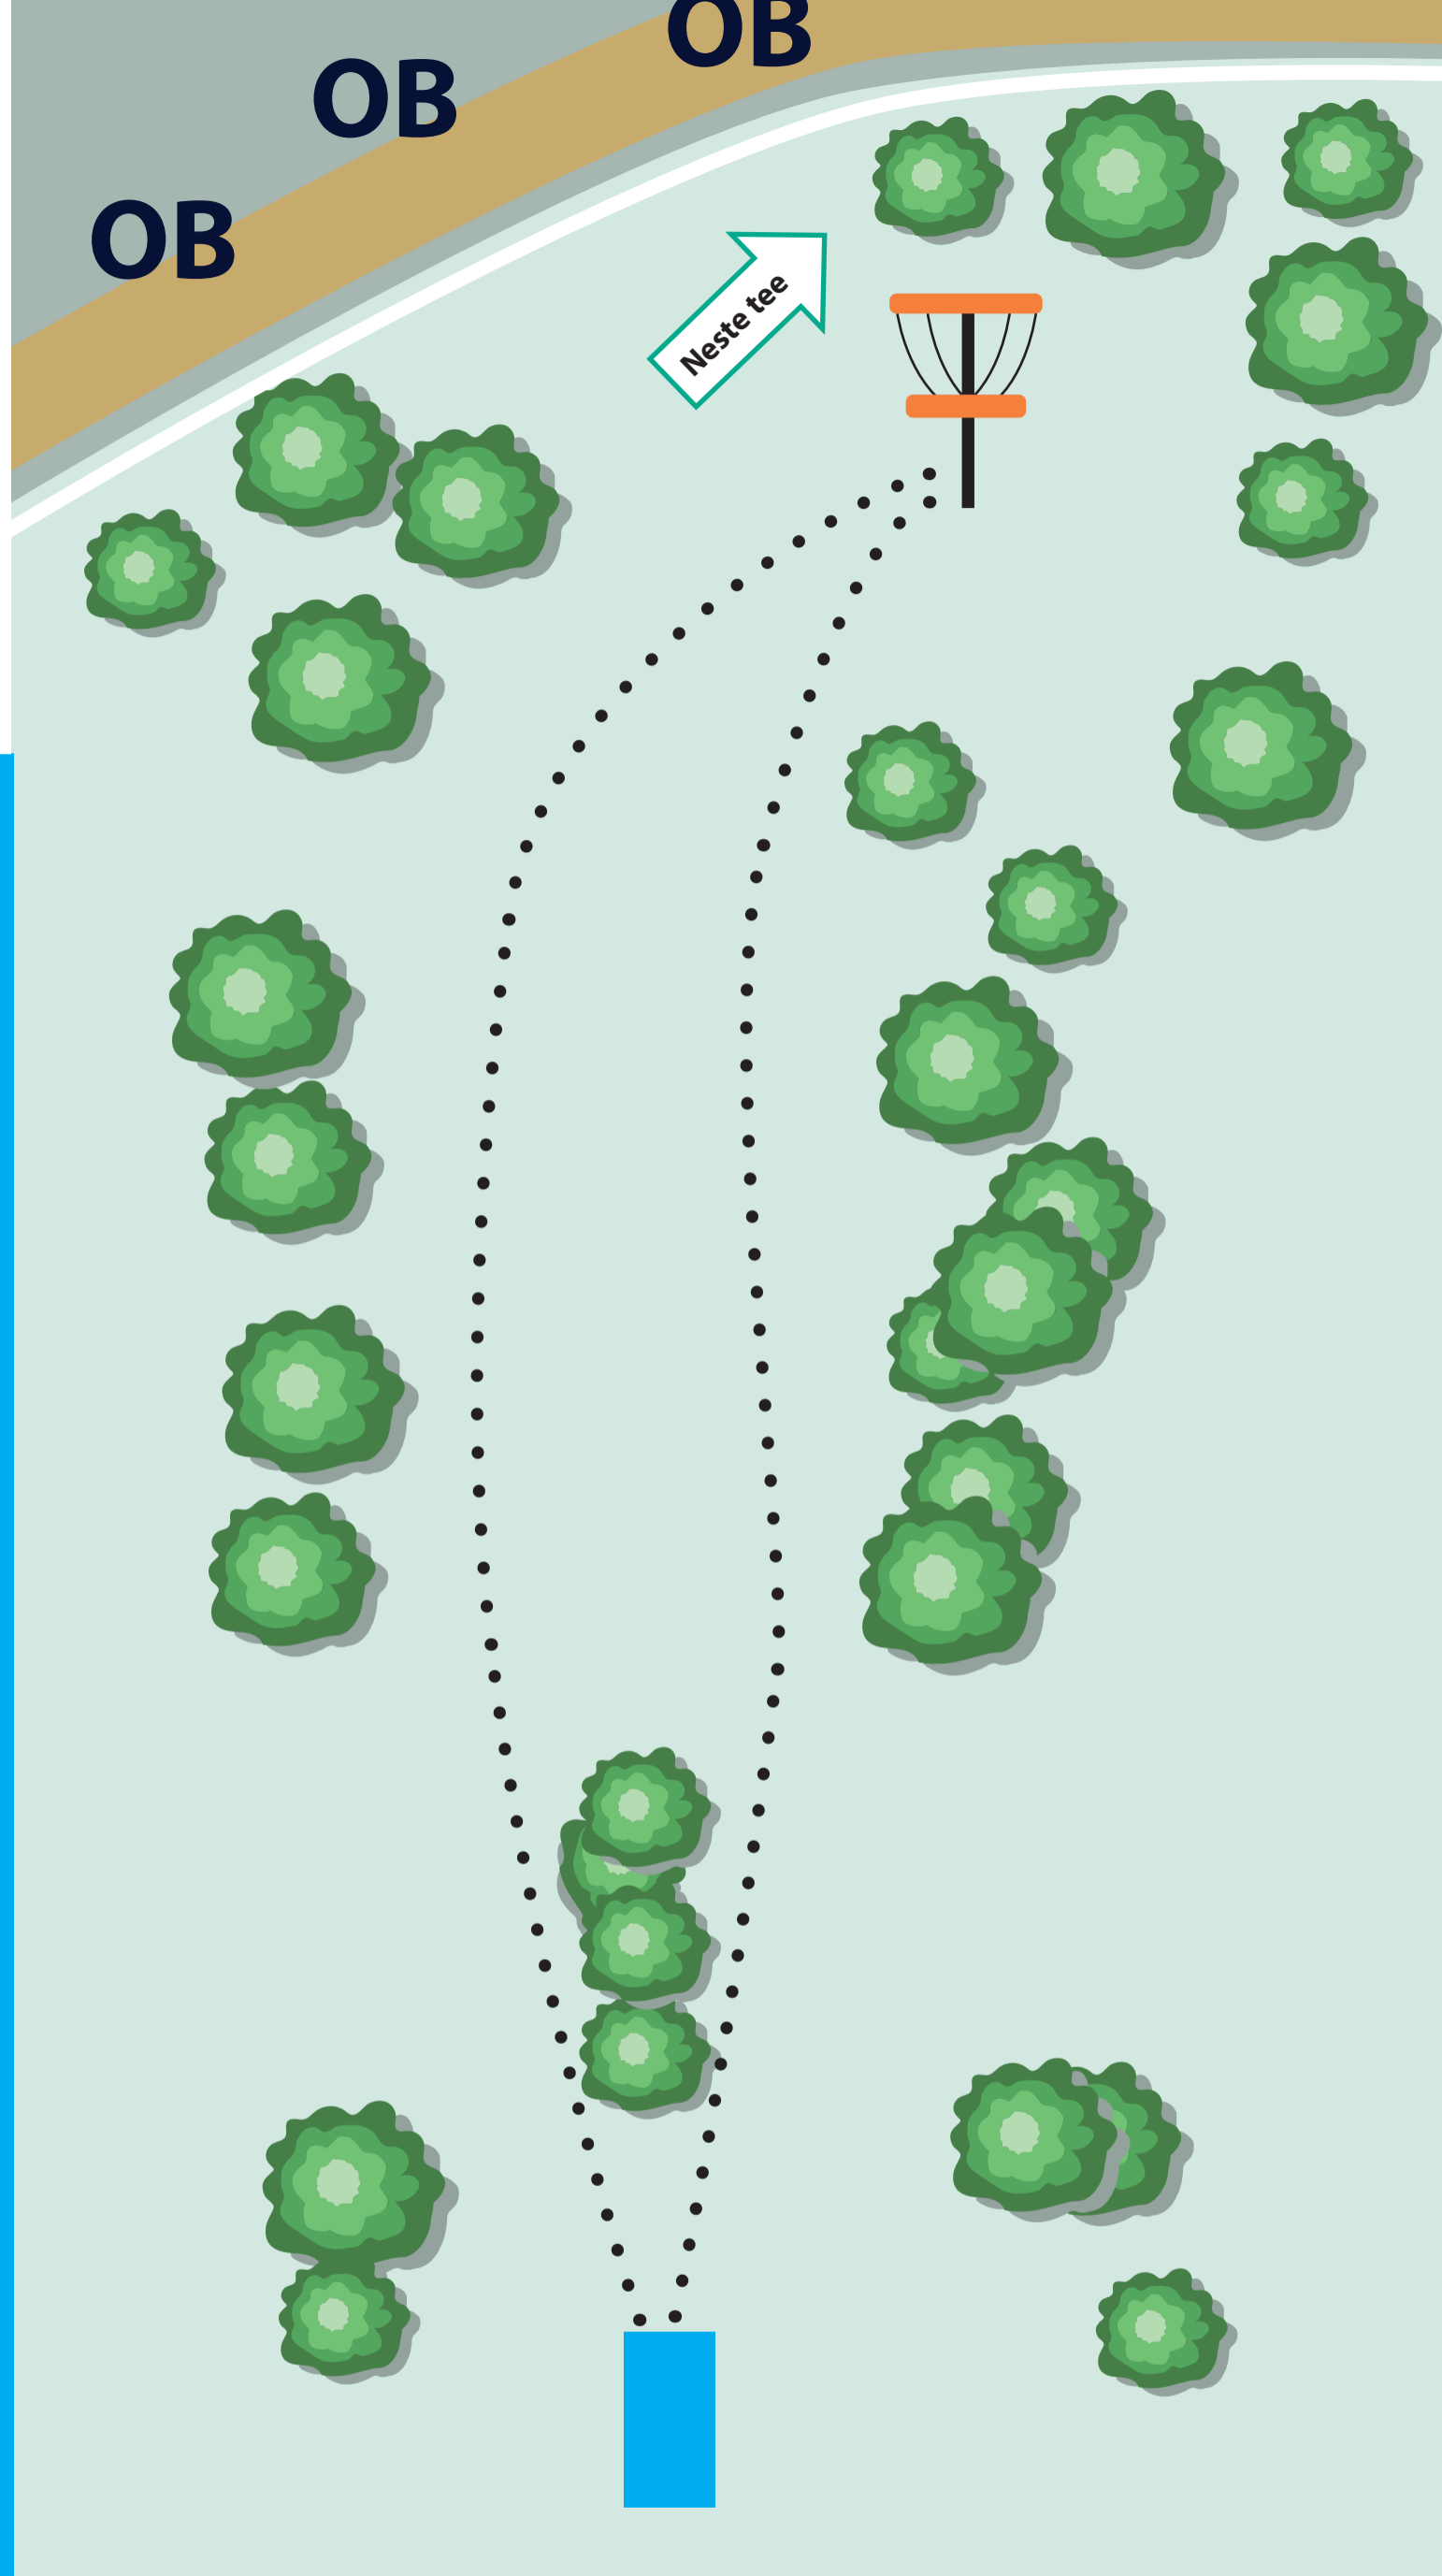

Holinfo

OB langs veg i bakkant av kort.

Høgdeprofil

+2 m

VIDDE Design AS

Sponsa av:

Takk til hovedsponsor Sparebanken Norge som har bidrege til å realisere Kaupanger Frisbeepark

EILERT & EDVIN
HOLME AS