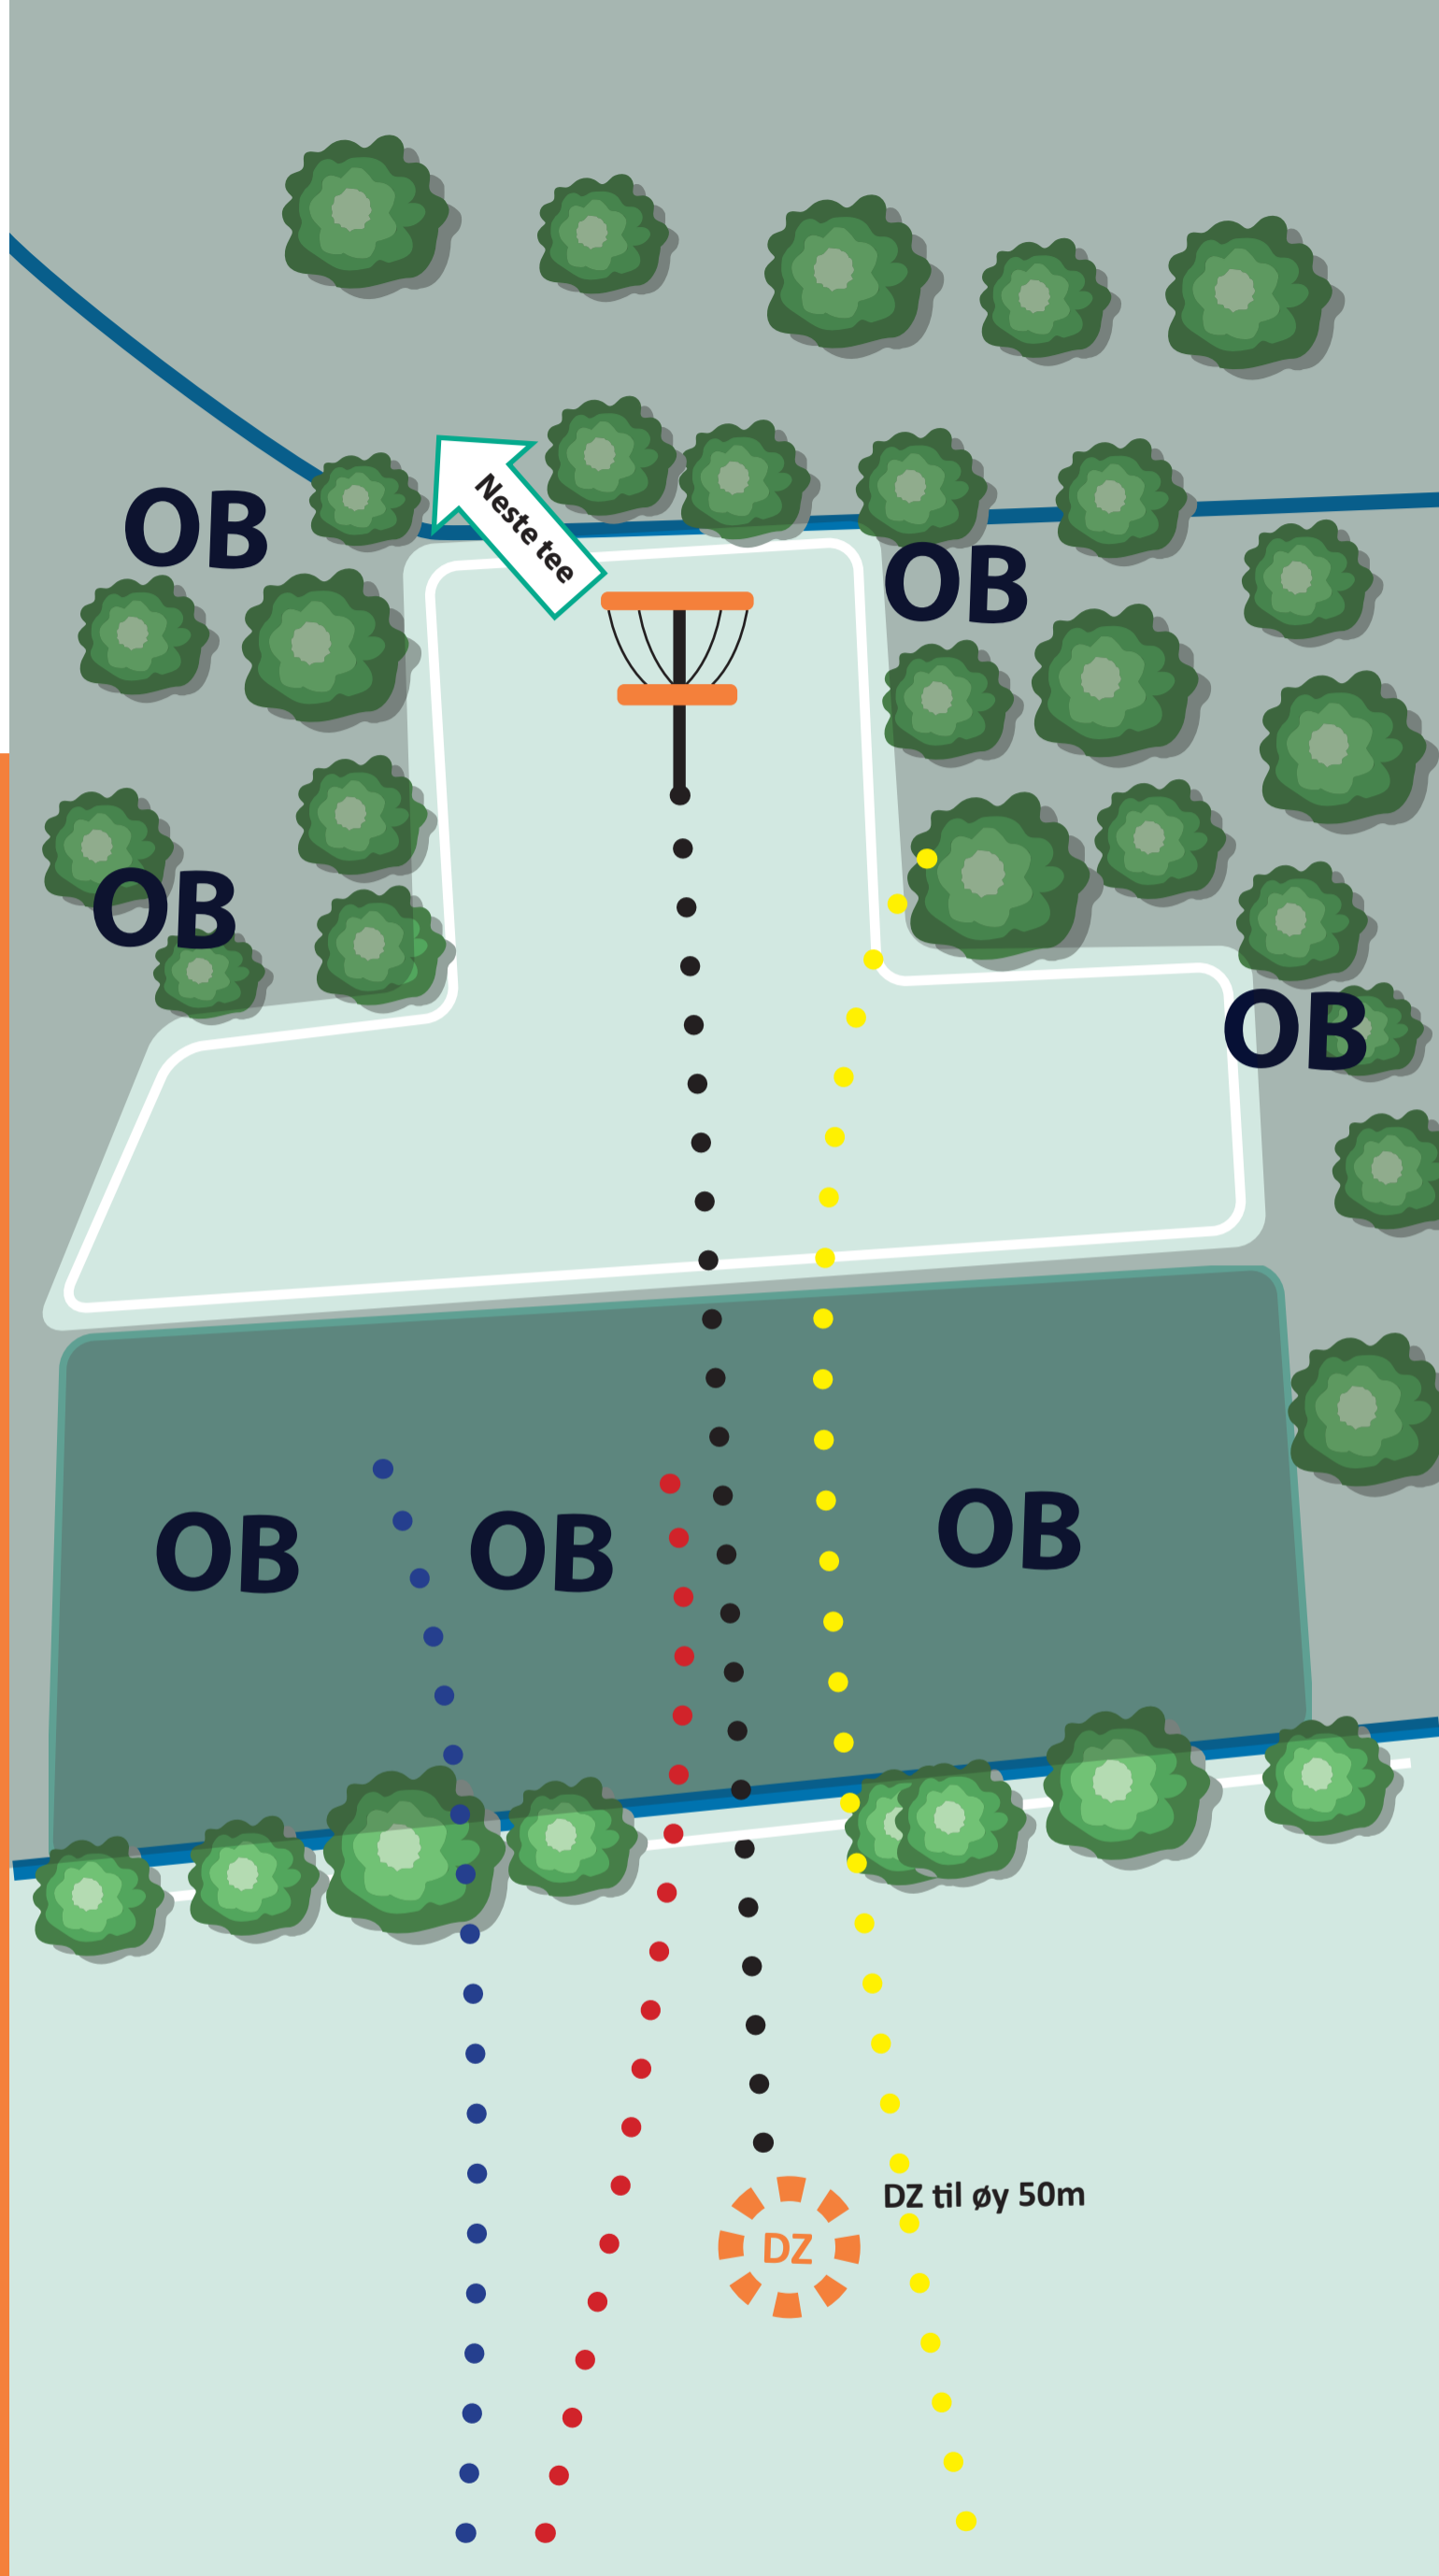

Reglar frå DZ

Valfri DZ

Havnar du OB spelar du med vanlege reglar, ev. valfri DZ.

Dømer

Raud: Disken var sist god i opninga. Du kastar neste kast derifrå.

Blå: Du har ingen opning å kaste der disken sist var god. Det er lurt å kaste neste kast frå DZ.

Gul: Disken var sist god på øya. Du kastar neste kast derifrå.