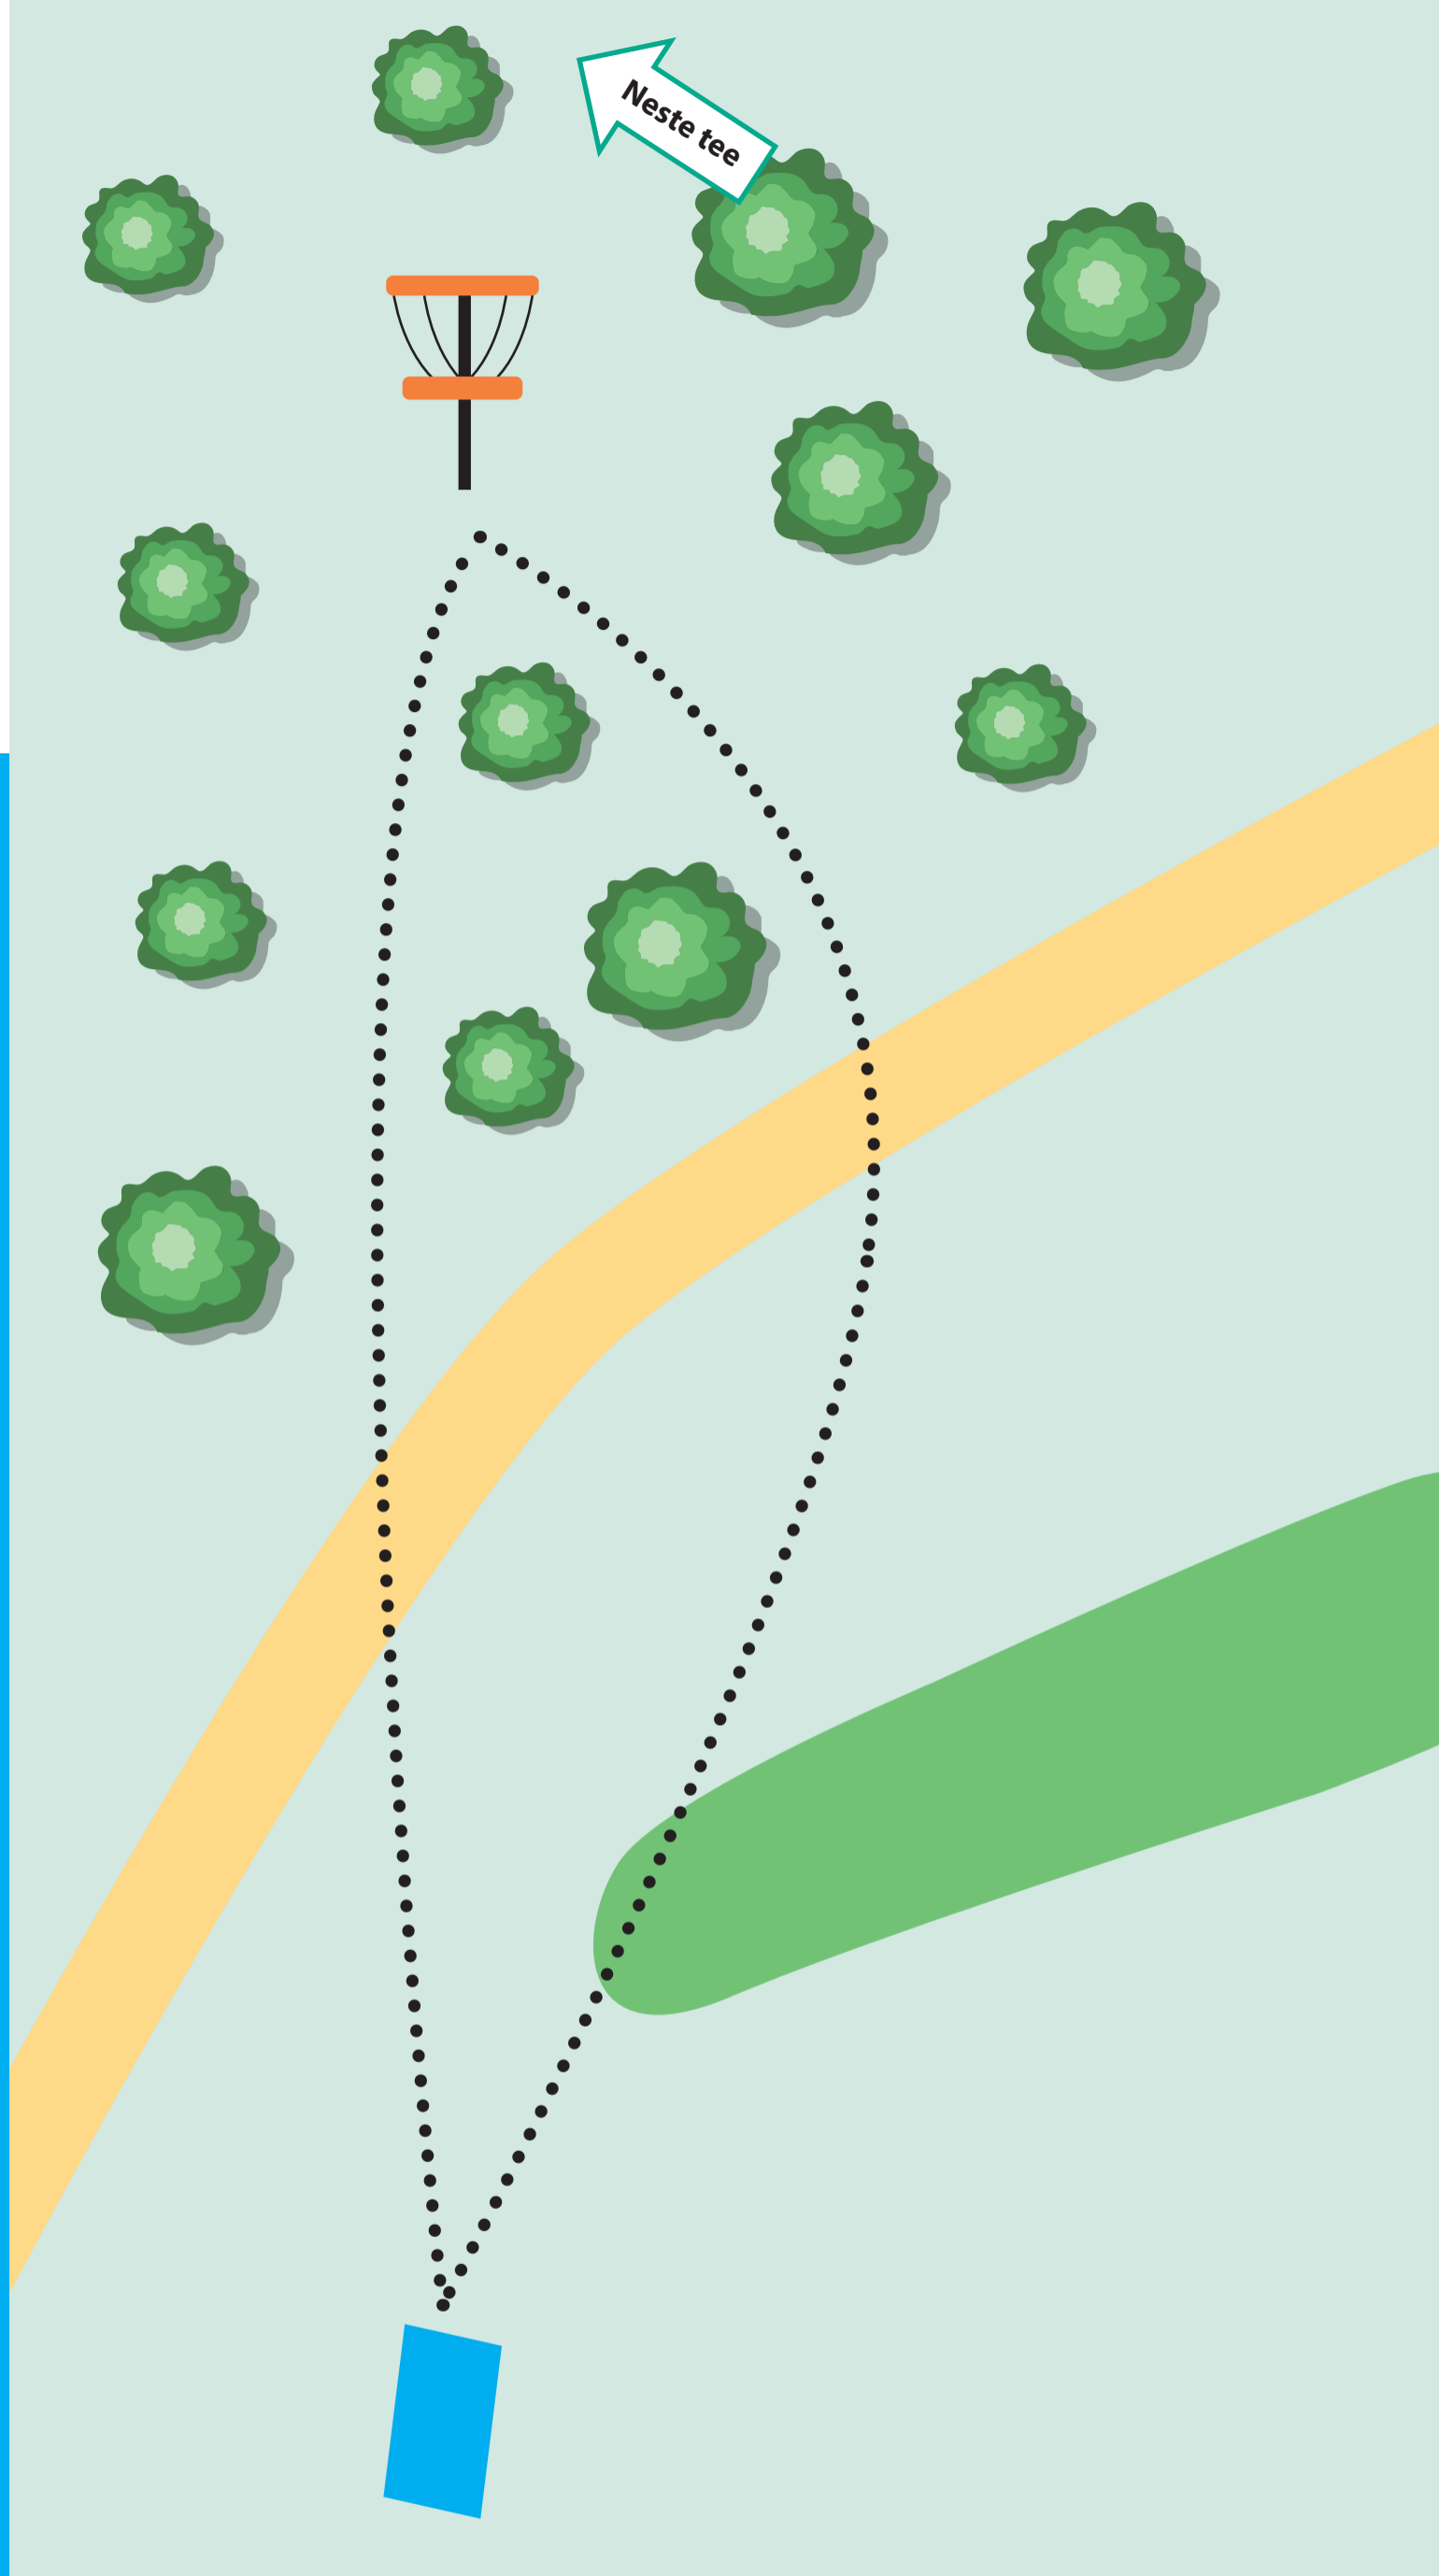

Holinfo

Spelast utan OB!

Høgdeprofil

+ 2 m

Sponsa av:

Takk til hovudsponsor Sparebanken Vest som har bidrege til å realisere Kaupanger Frisbeepark