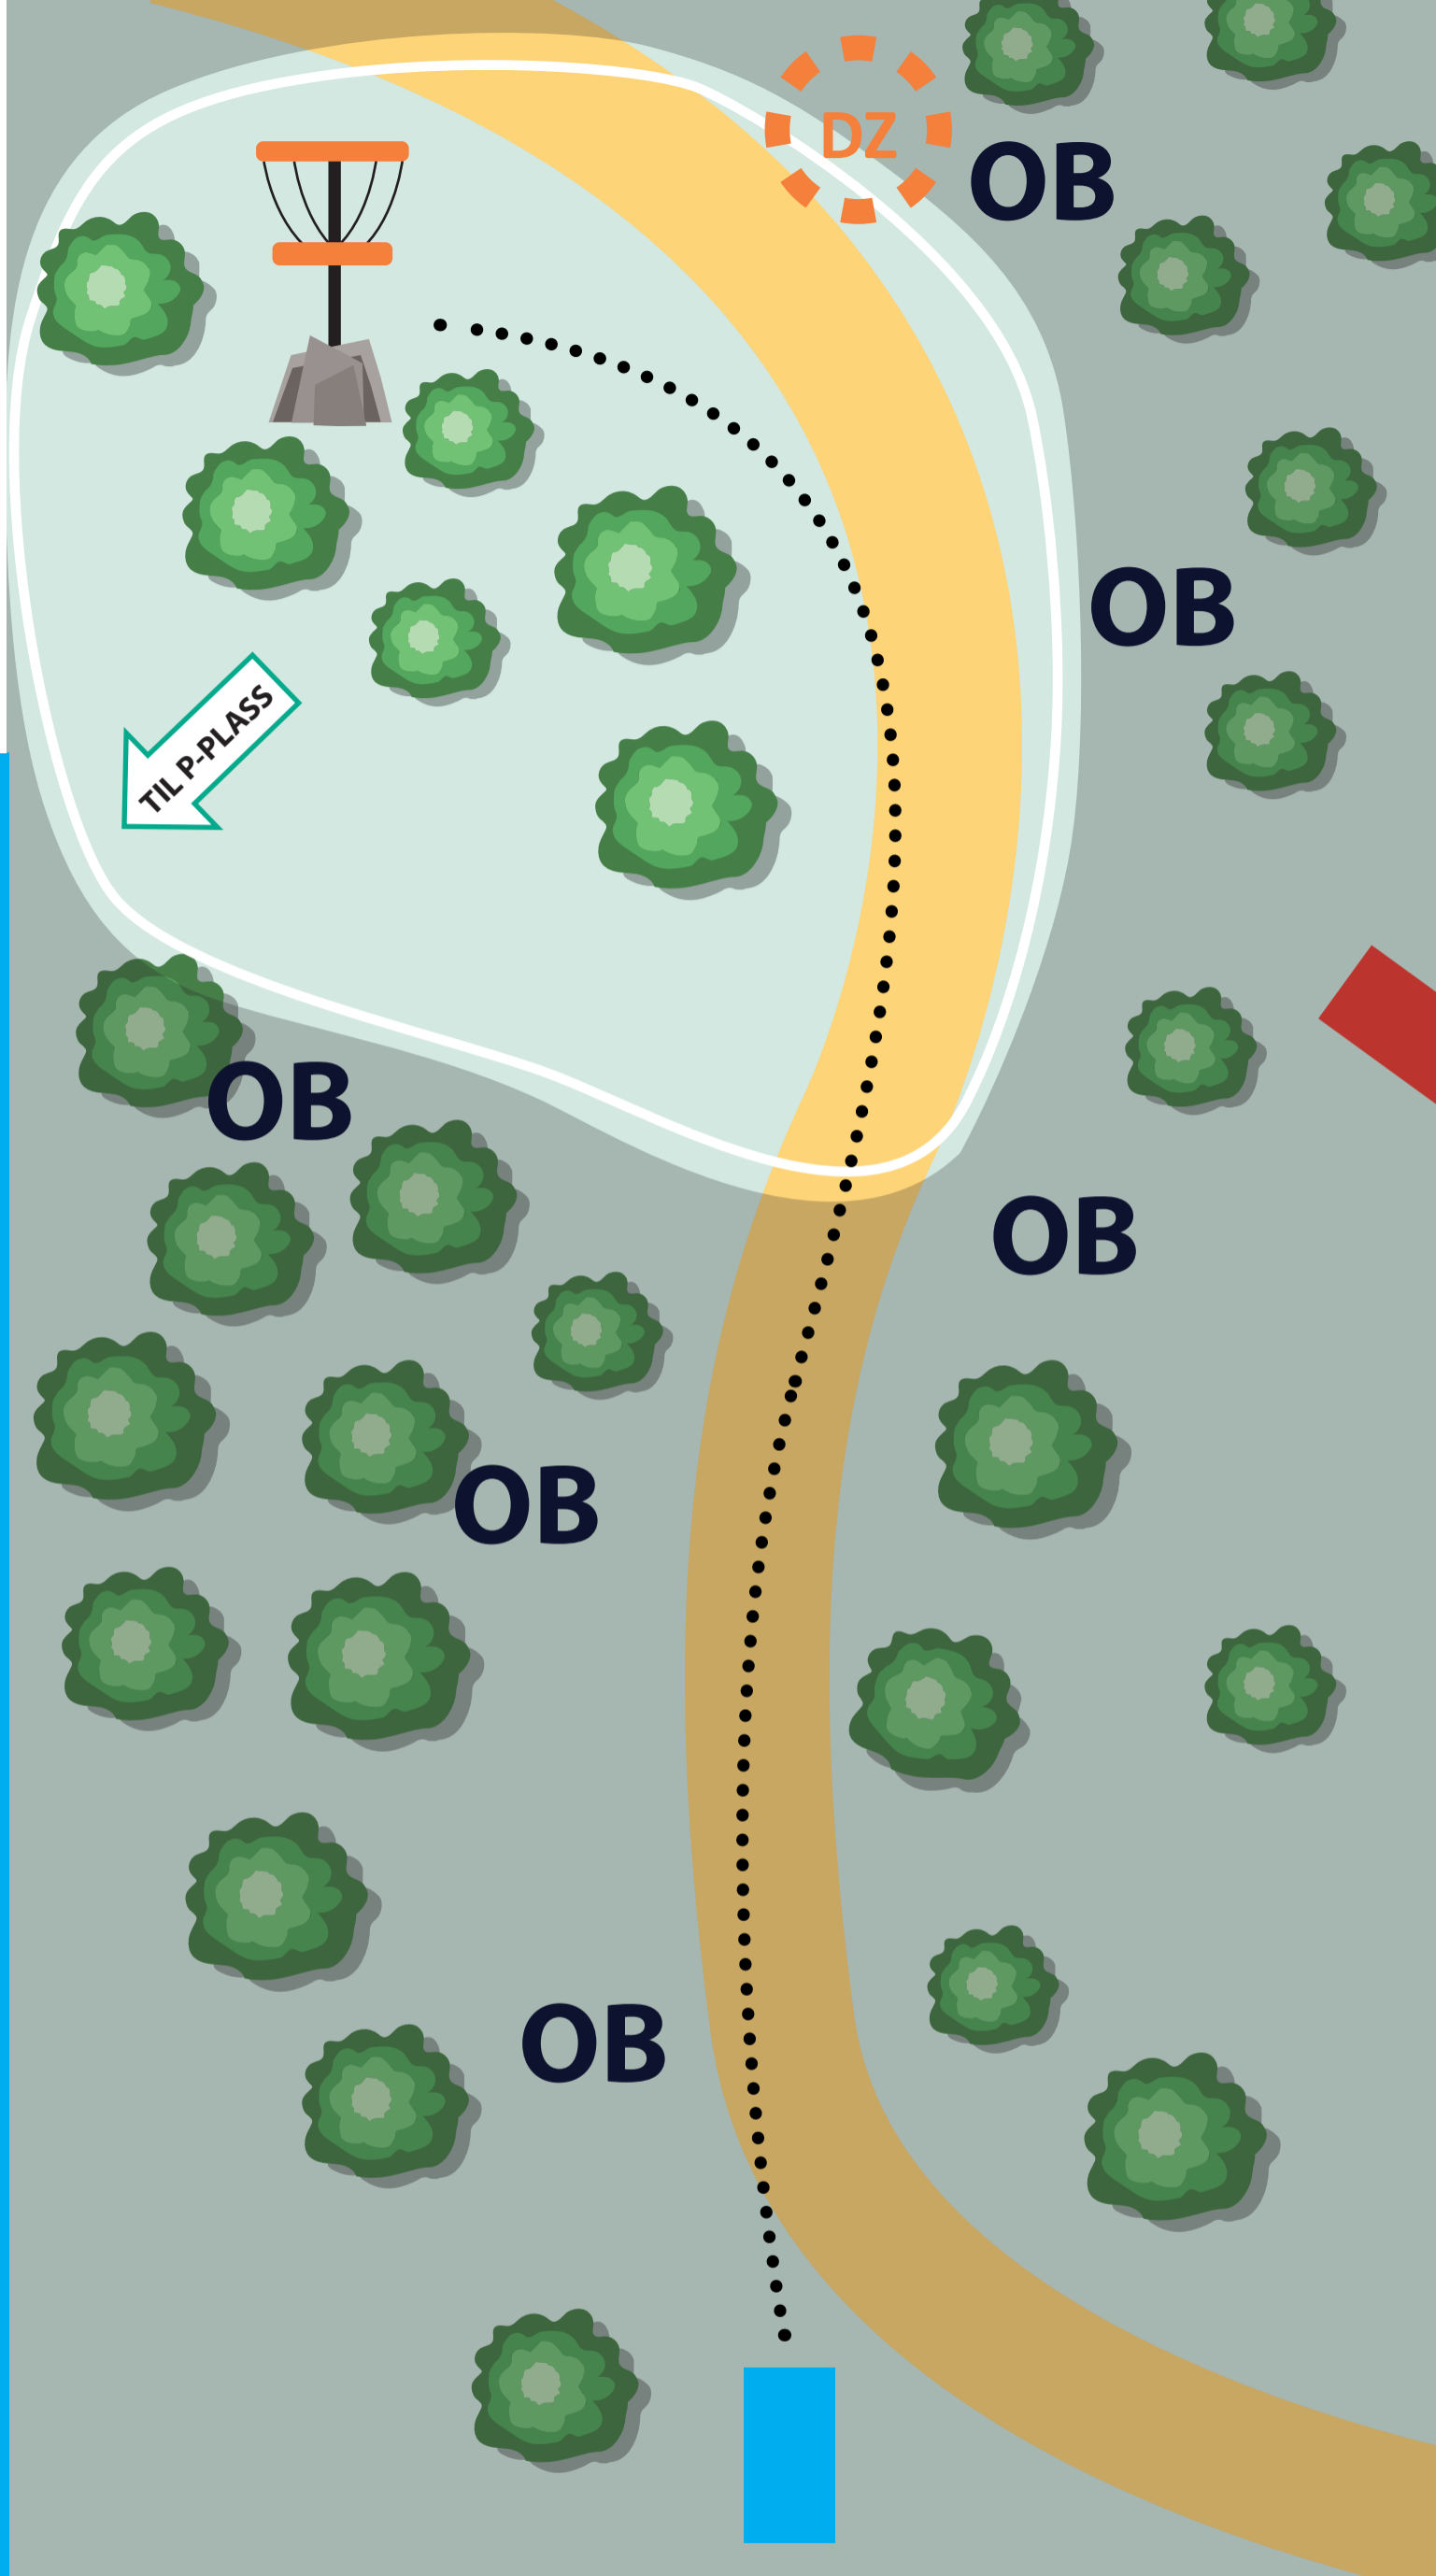

Holinfo

Øyhol.

Gå til DZ ved øybom på første kast.

Elles gjeld vanlege OB-reglar.

Høgdeprofil - 4 m

Sponsa av:

Takk til hovudsponsor Sparebanken Norge som har bidrege til å realisere Kaupanger Frisbeepark

Europpris