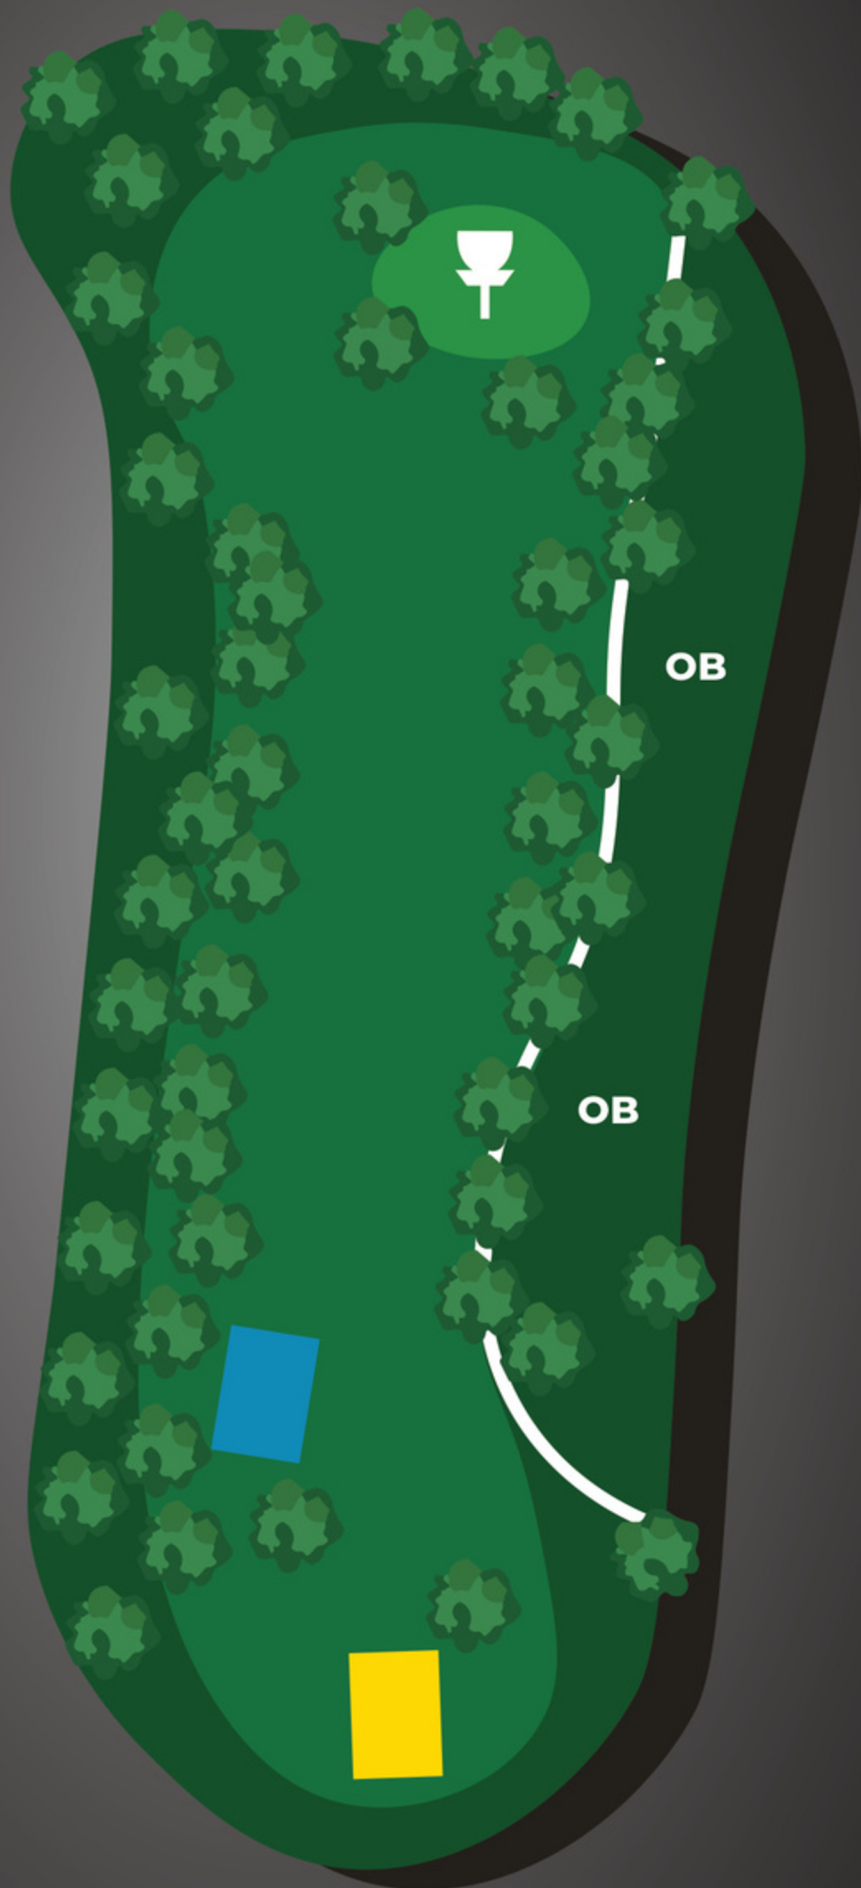

## DISKGOLFbane

PAR | METER

**3 | 135**

PAR | METER

**3 | 99**

Vanlige OB-regler  
gjelder.

**8**