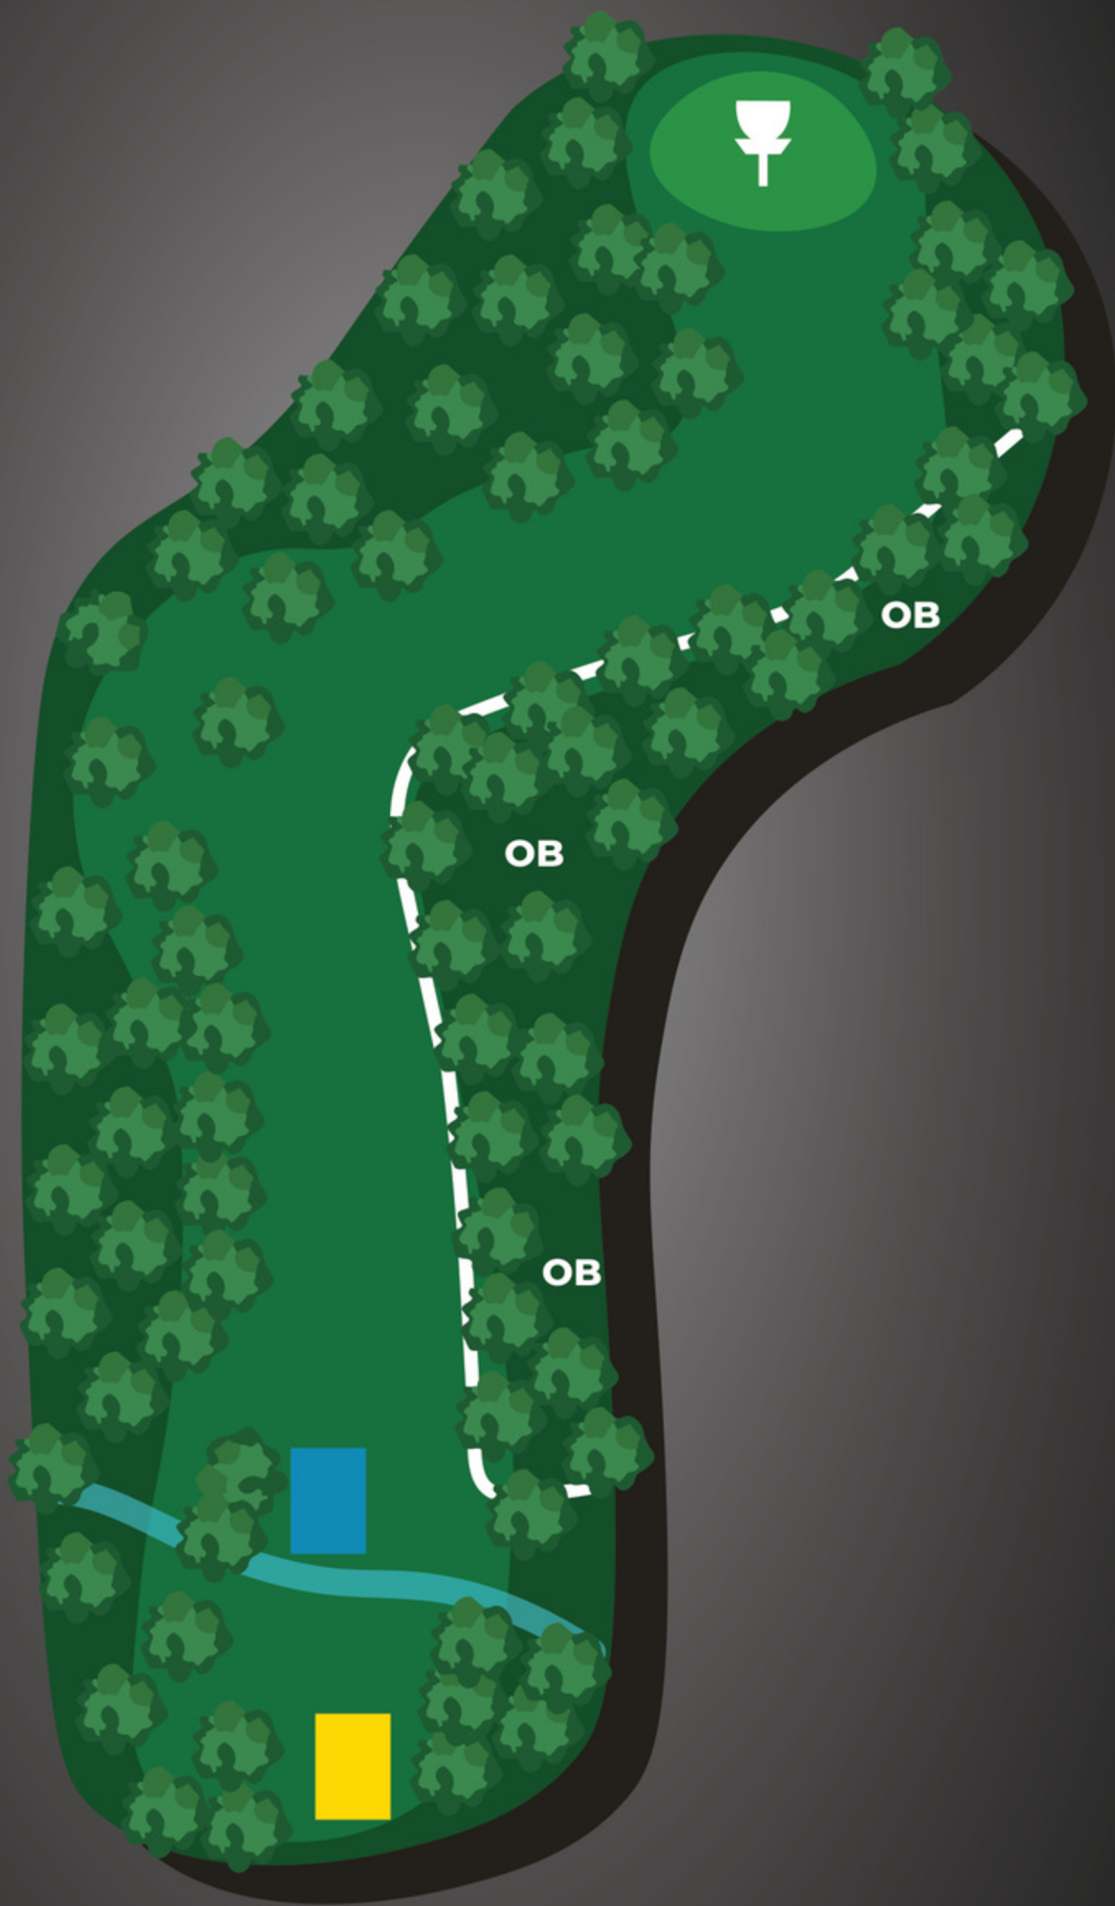

## DISKGOLFbane

PAR | METER

**4 | 177**

PAR | METER

**4 | 156**

Vanlige  
OB-regler.  
Vann/bekk er  
casual.

**5**