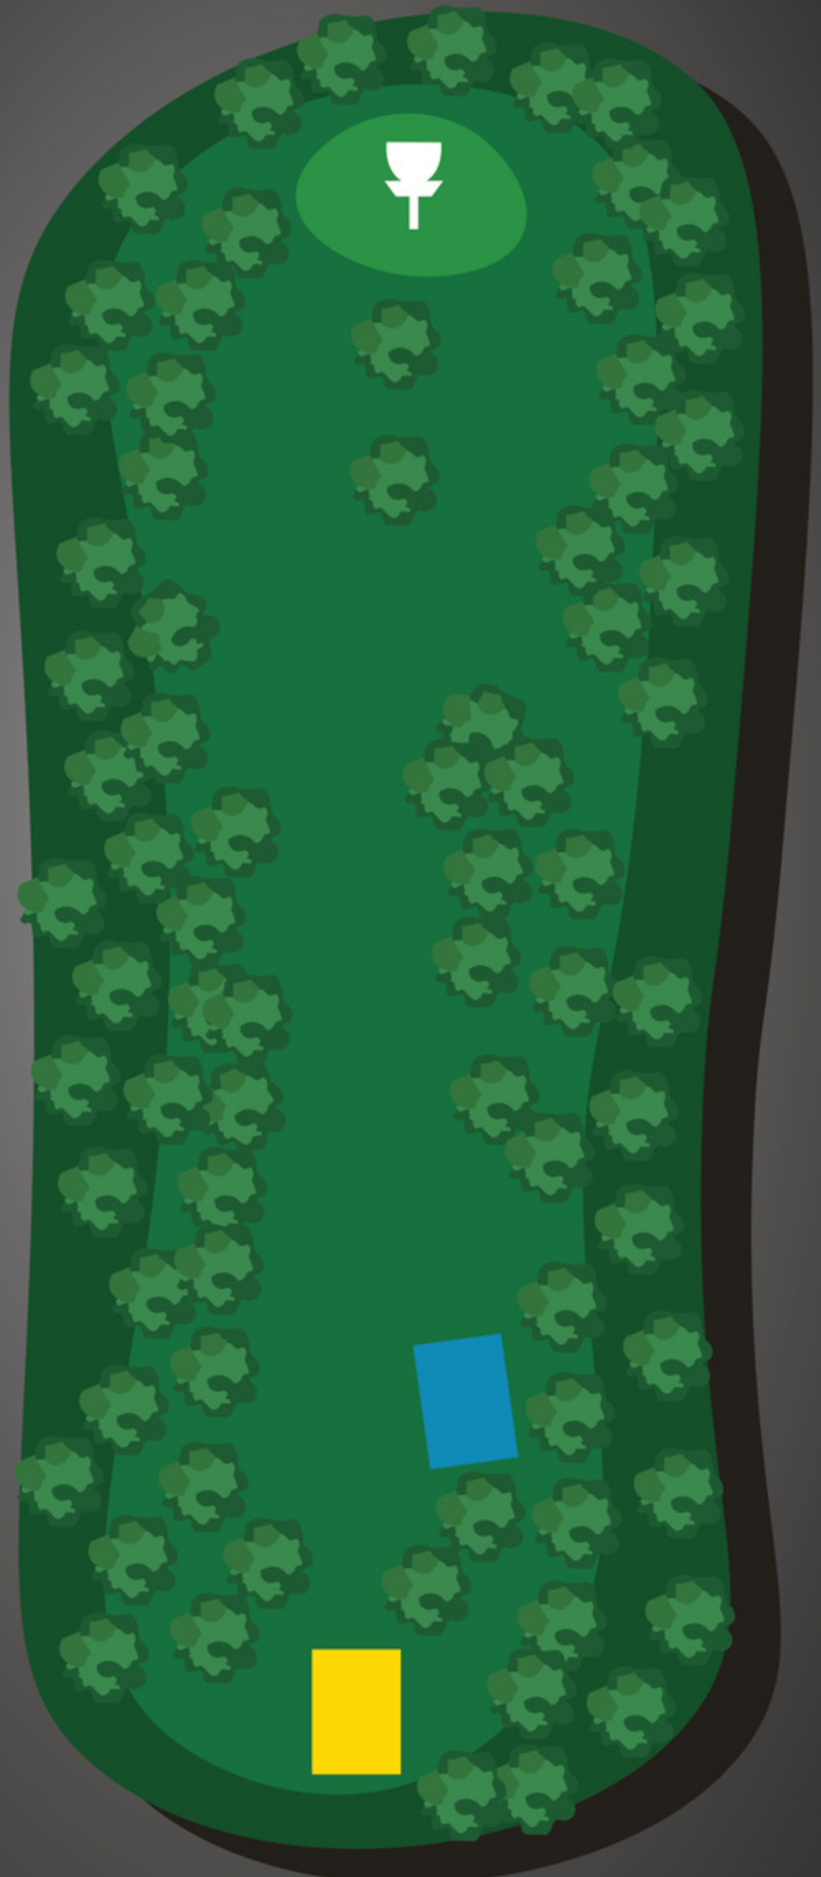

## DISKGOLFbane

PAR | METER

**3 | 112**

PAR | METER

**3 | 97**

**6**