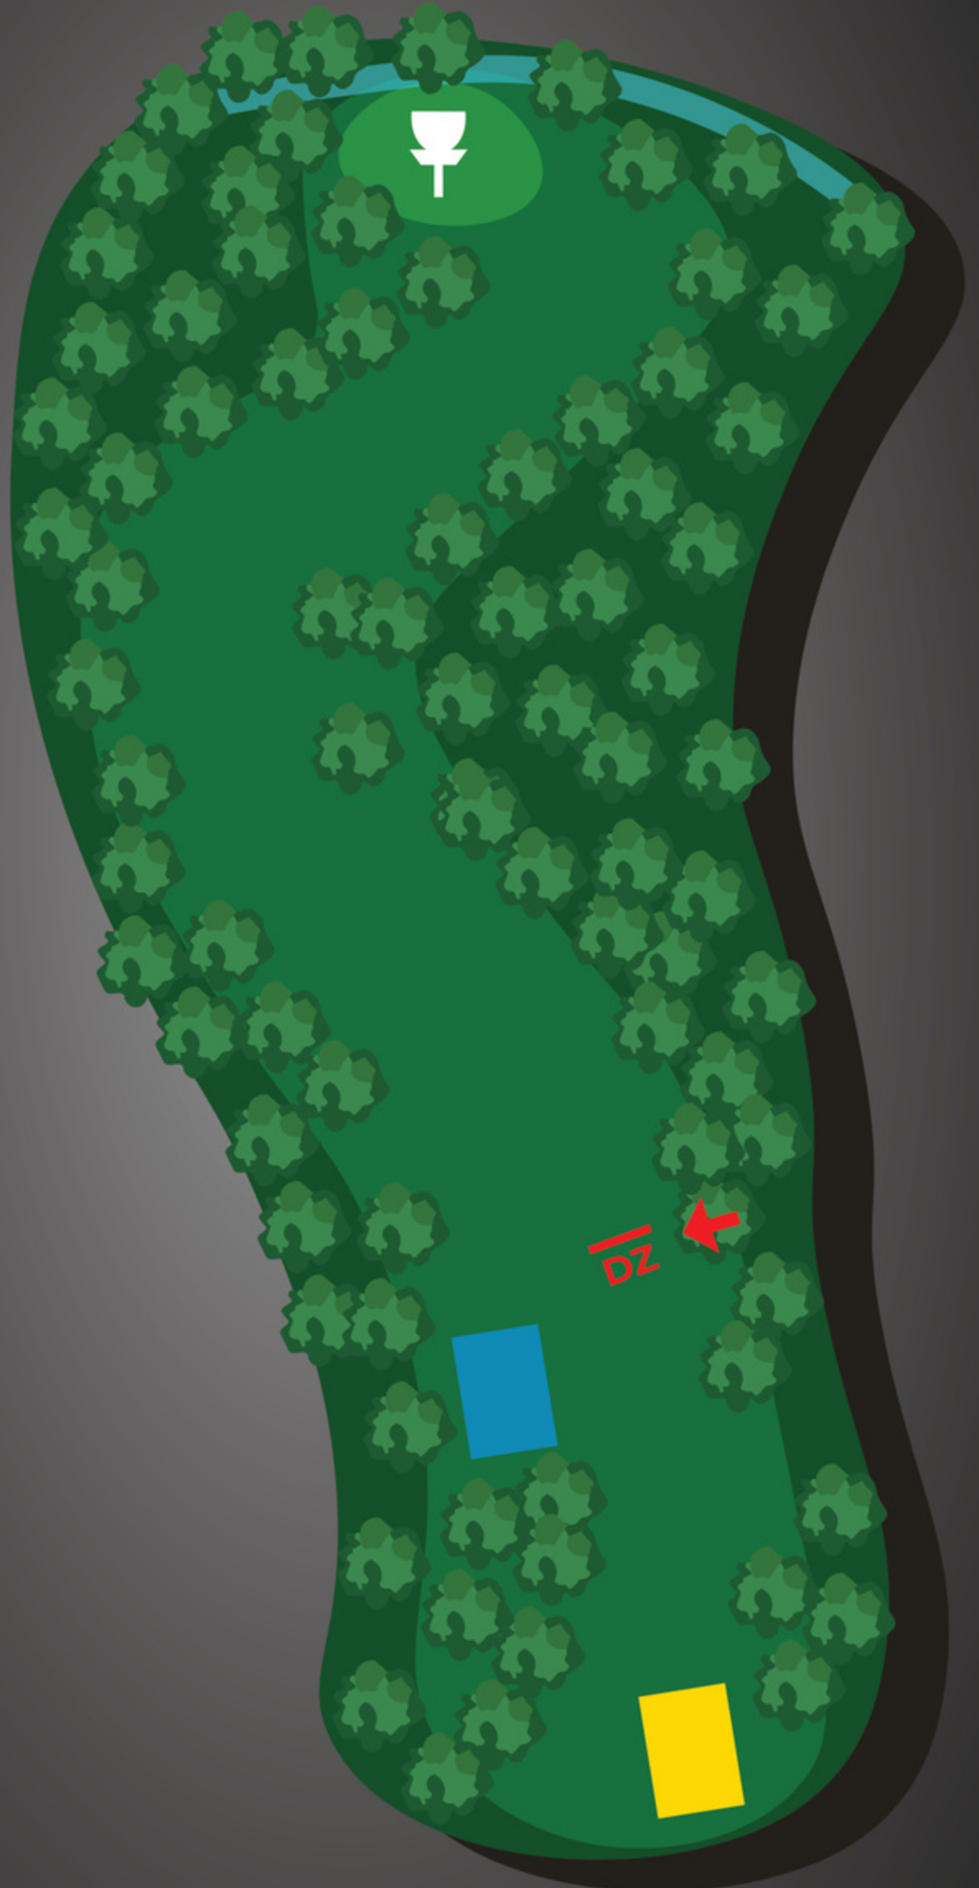

## DISKGOLFbane

PAR | METER

**5 | 278**

PAR | METER

**5 | 235**

Mandatory  
gjelder kun fra  
gold tee. Ved  
bom, gå til drop-  
zone

**15**