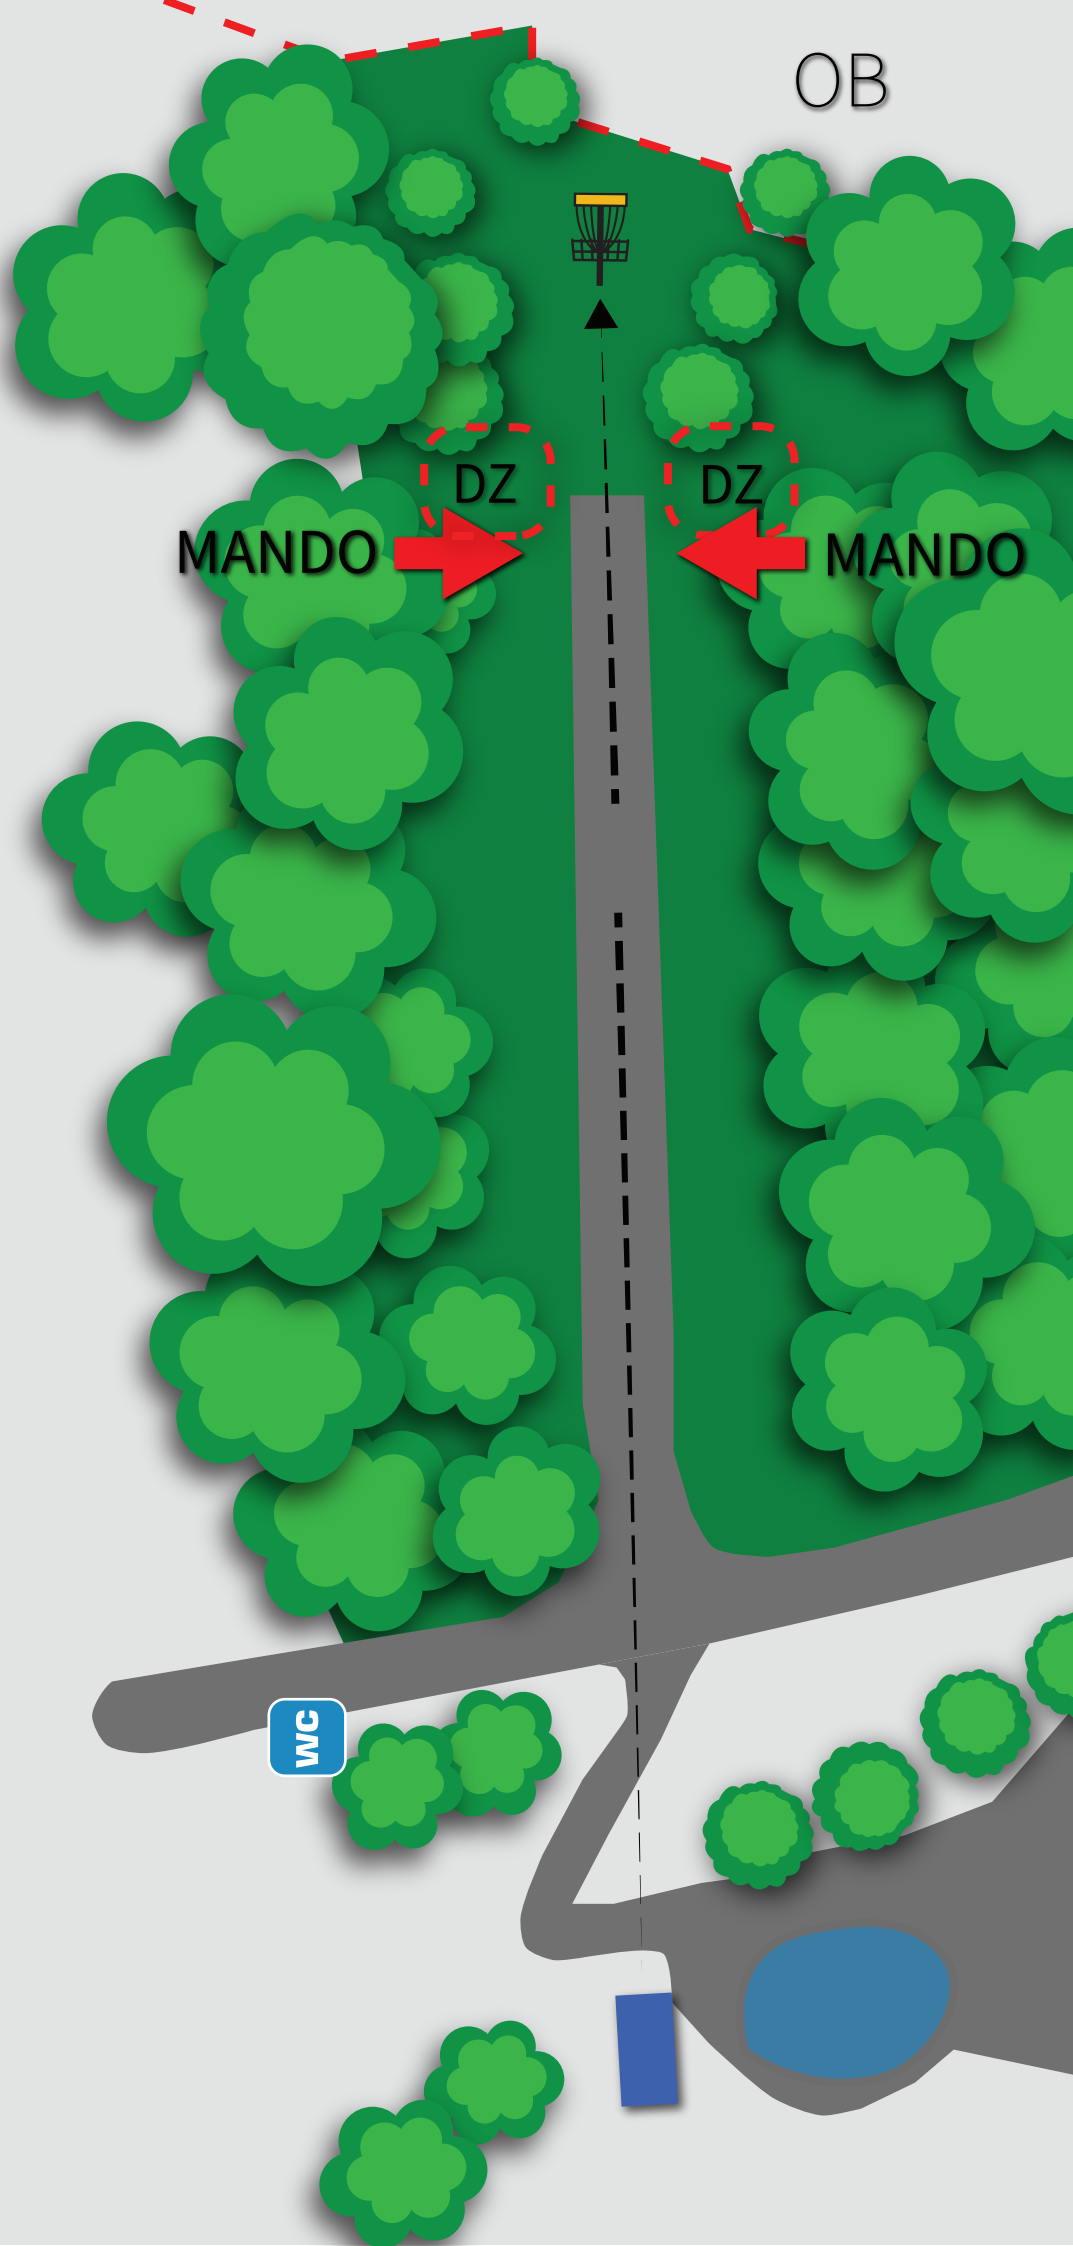

OB

5

PAR 3

88m

The Gates of Valhalla
Trippel mando.
Mandobom = Valgfri DZ