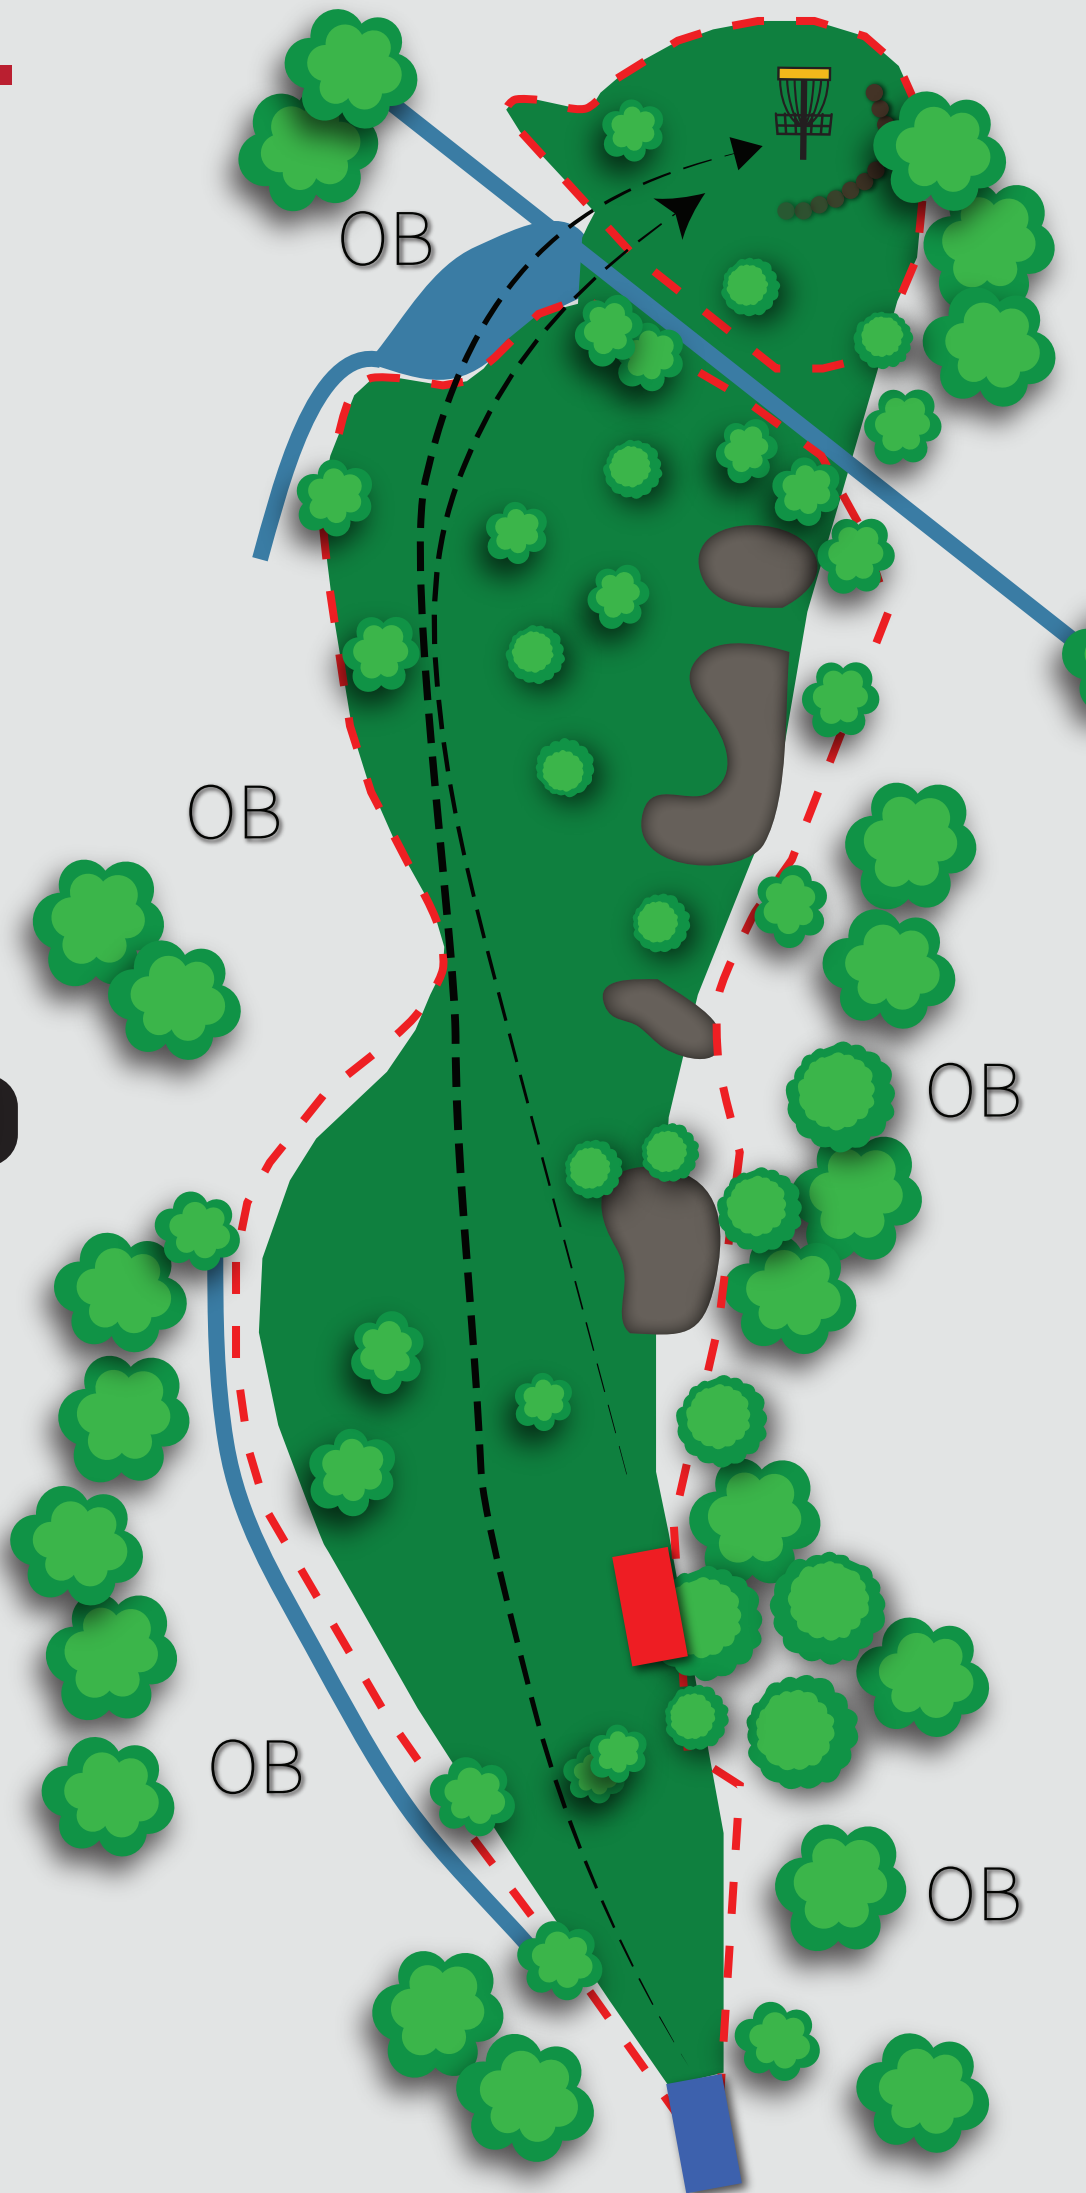

INNOVA  
★ EUROPE ★

**15**

PAR **5**

**291m**  
**254m**

# 16

PAR **3**

99m  
73m

OB-ØY!  
All OB går til markert DZ

**INNOVA**  
★ EUROPE ★

17

PAR 4

191m  
163m