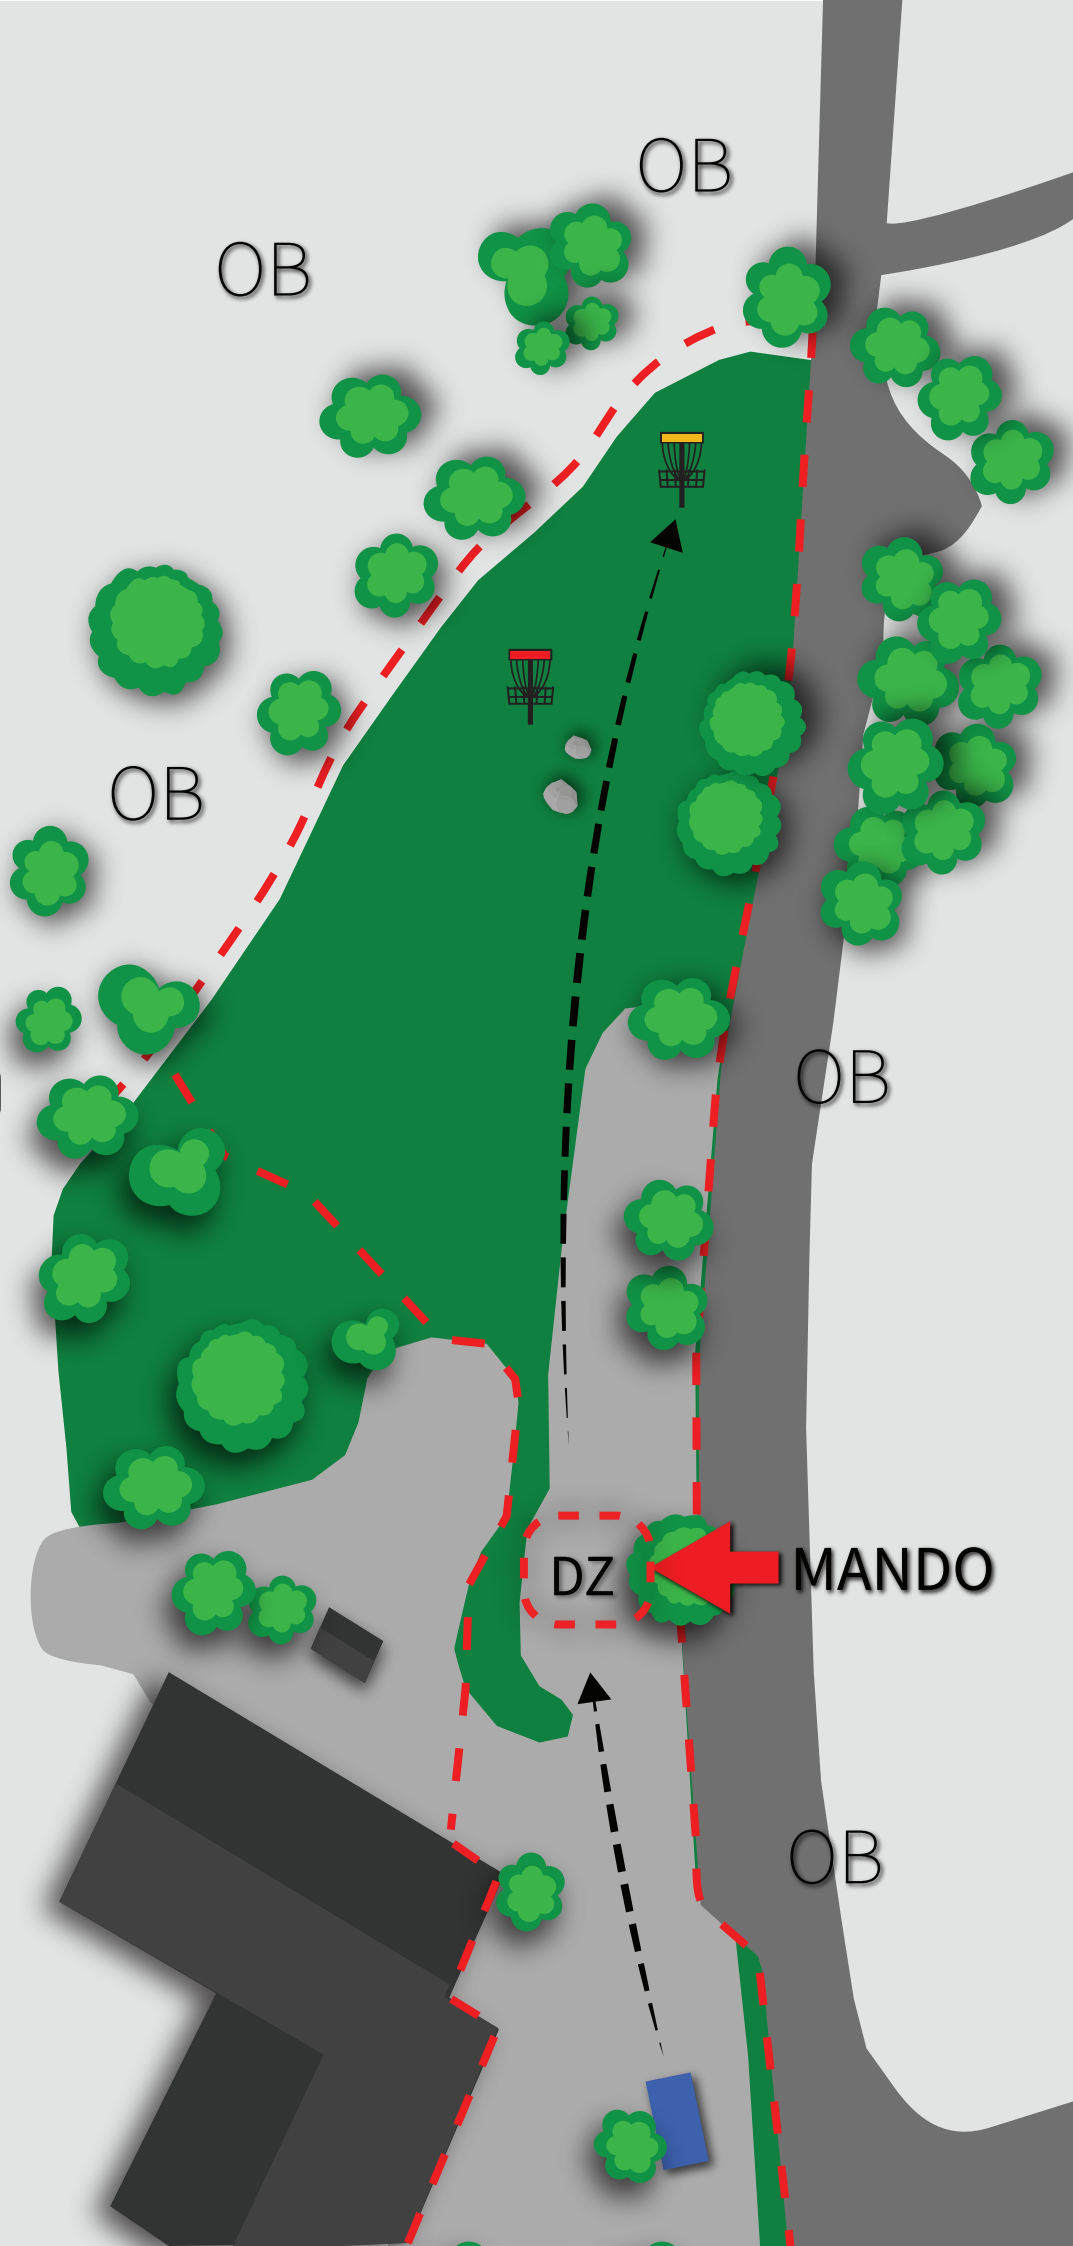

Digital Spillermøte: Torsdag - 20:00

Banen vil være stengt for ikke deltagende fra Onsdag.  
Toaletter vil være ved hull 1, hull 5/17 og hull 8/11

Fruktstasjon vil være ved hull 12  
Vann vil bli plasser ved hull 6 og 12

PAR **3**

**126m**  
**111m**

Mando til venstre  
for treet.

Vær obs på biltrafikk.

**INNISVIA**  
**INNISVIA**  
★ EUROPE ★

OB

OB

OB