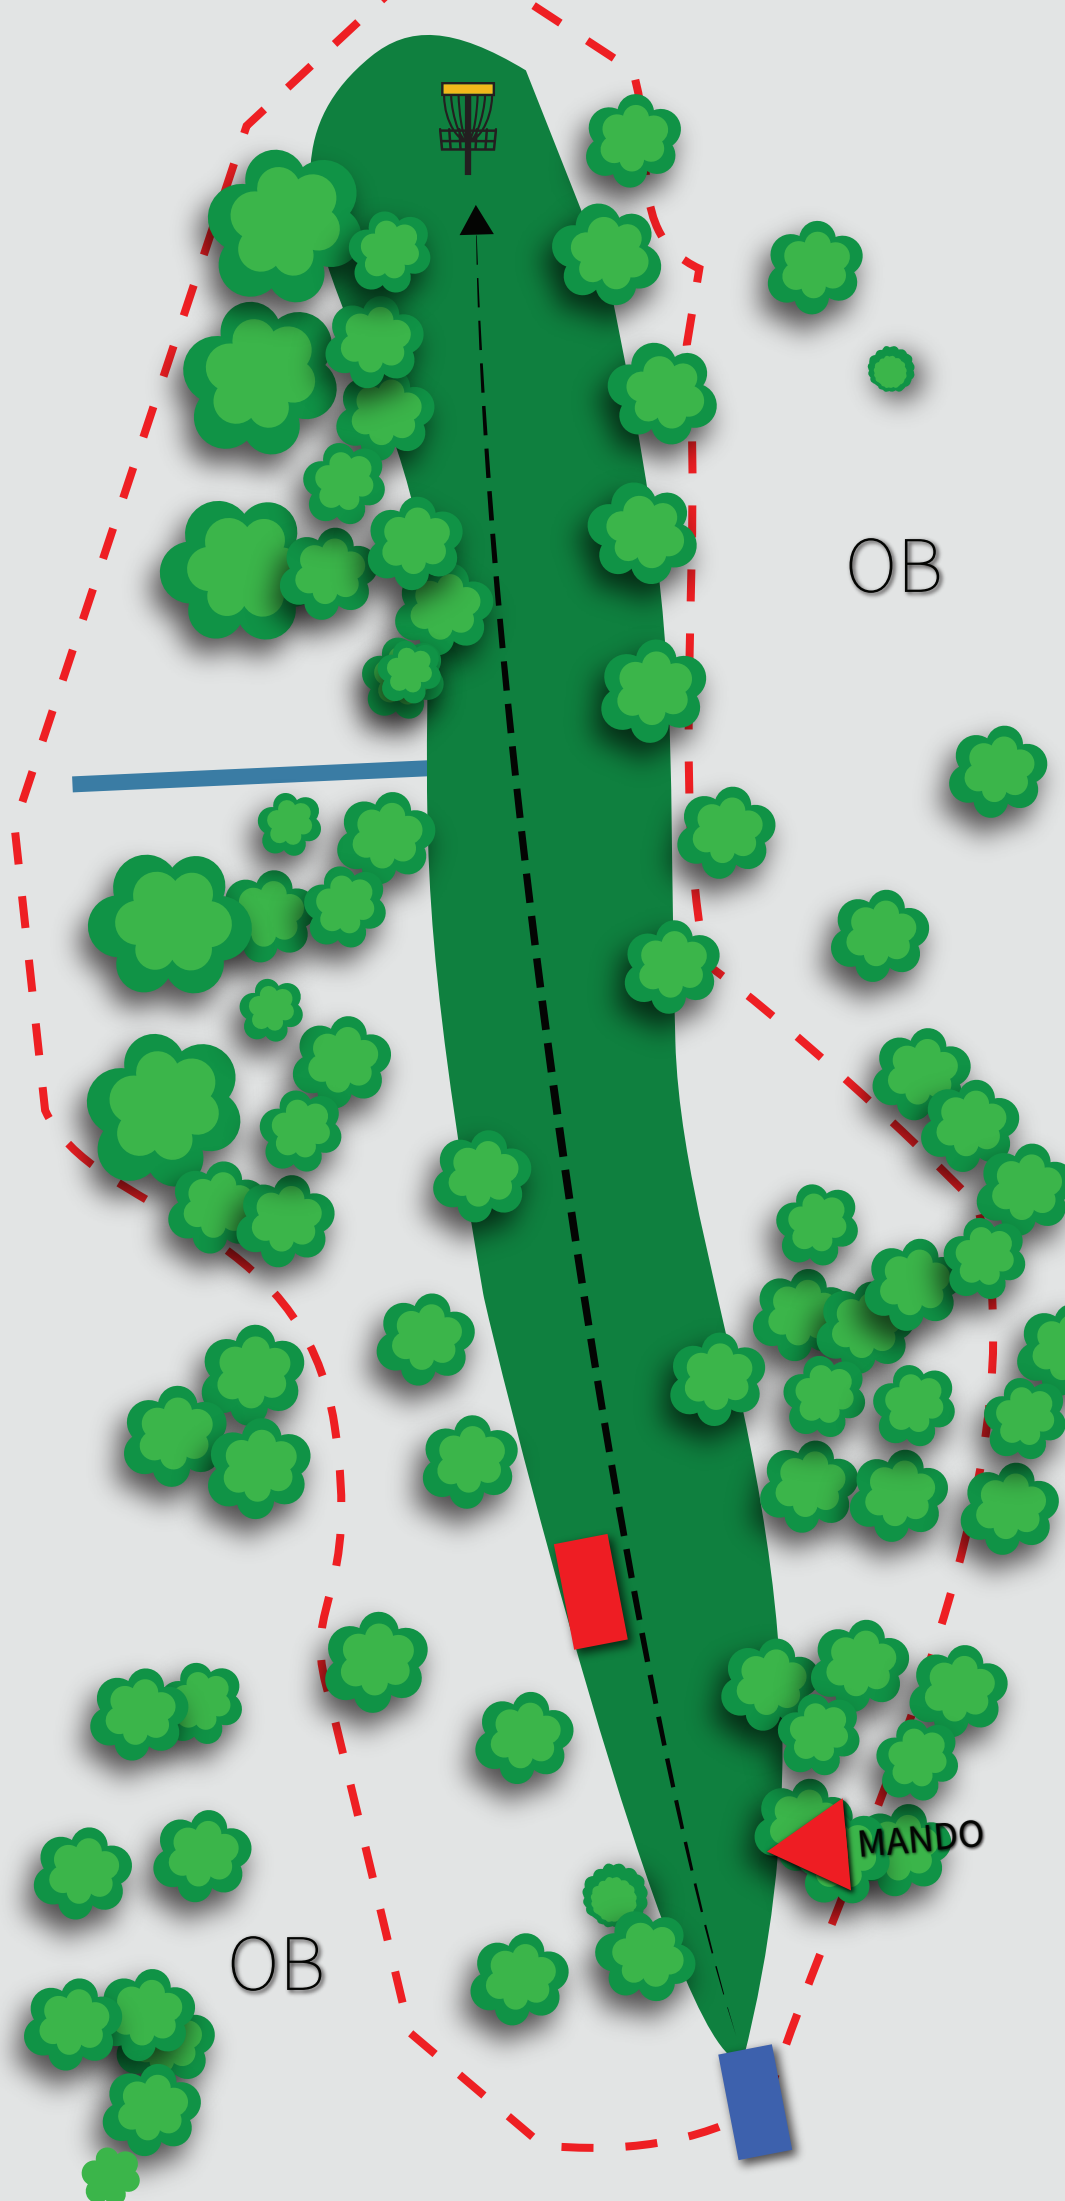

OB

INNOVIA  
★ EUROPE ★

OB

13

PAR

4

224m  
199m

OB

OB

INNISVA  
★ EUROPE ★

14

PAR

3

128m  
100m

i

Kast på nytt med ett straffekast  
ved mandobom

INNOVA  
★ EUROPE ★

**15**

PAR **5**

**291m**  
**254m**

# 16

PAR **3**

99m  
73m

OB-ØY!  
All OB går til markert DZ

**INNOVA**  
★ EUROPE ★

17

PAR 4

191m  
163m