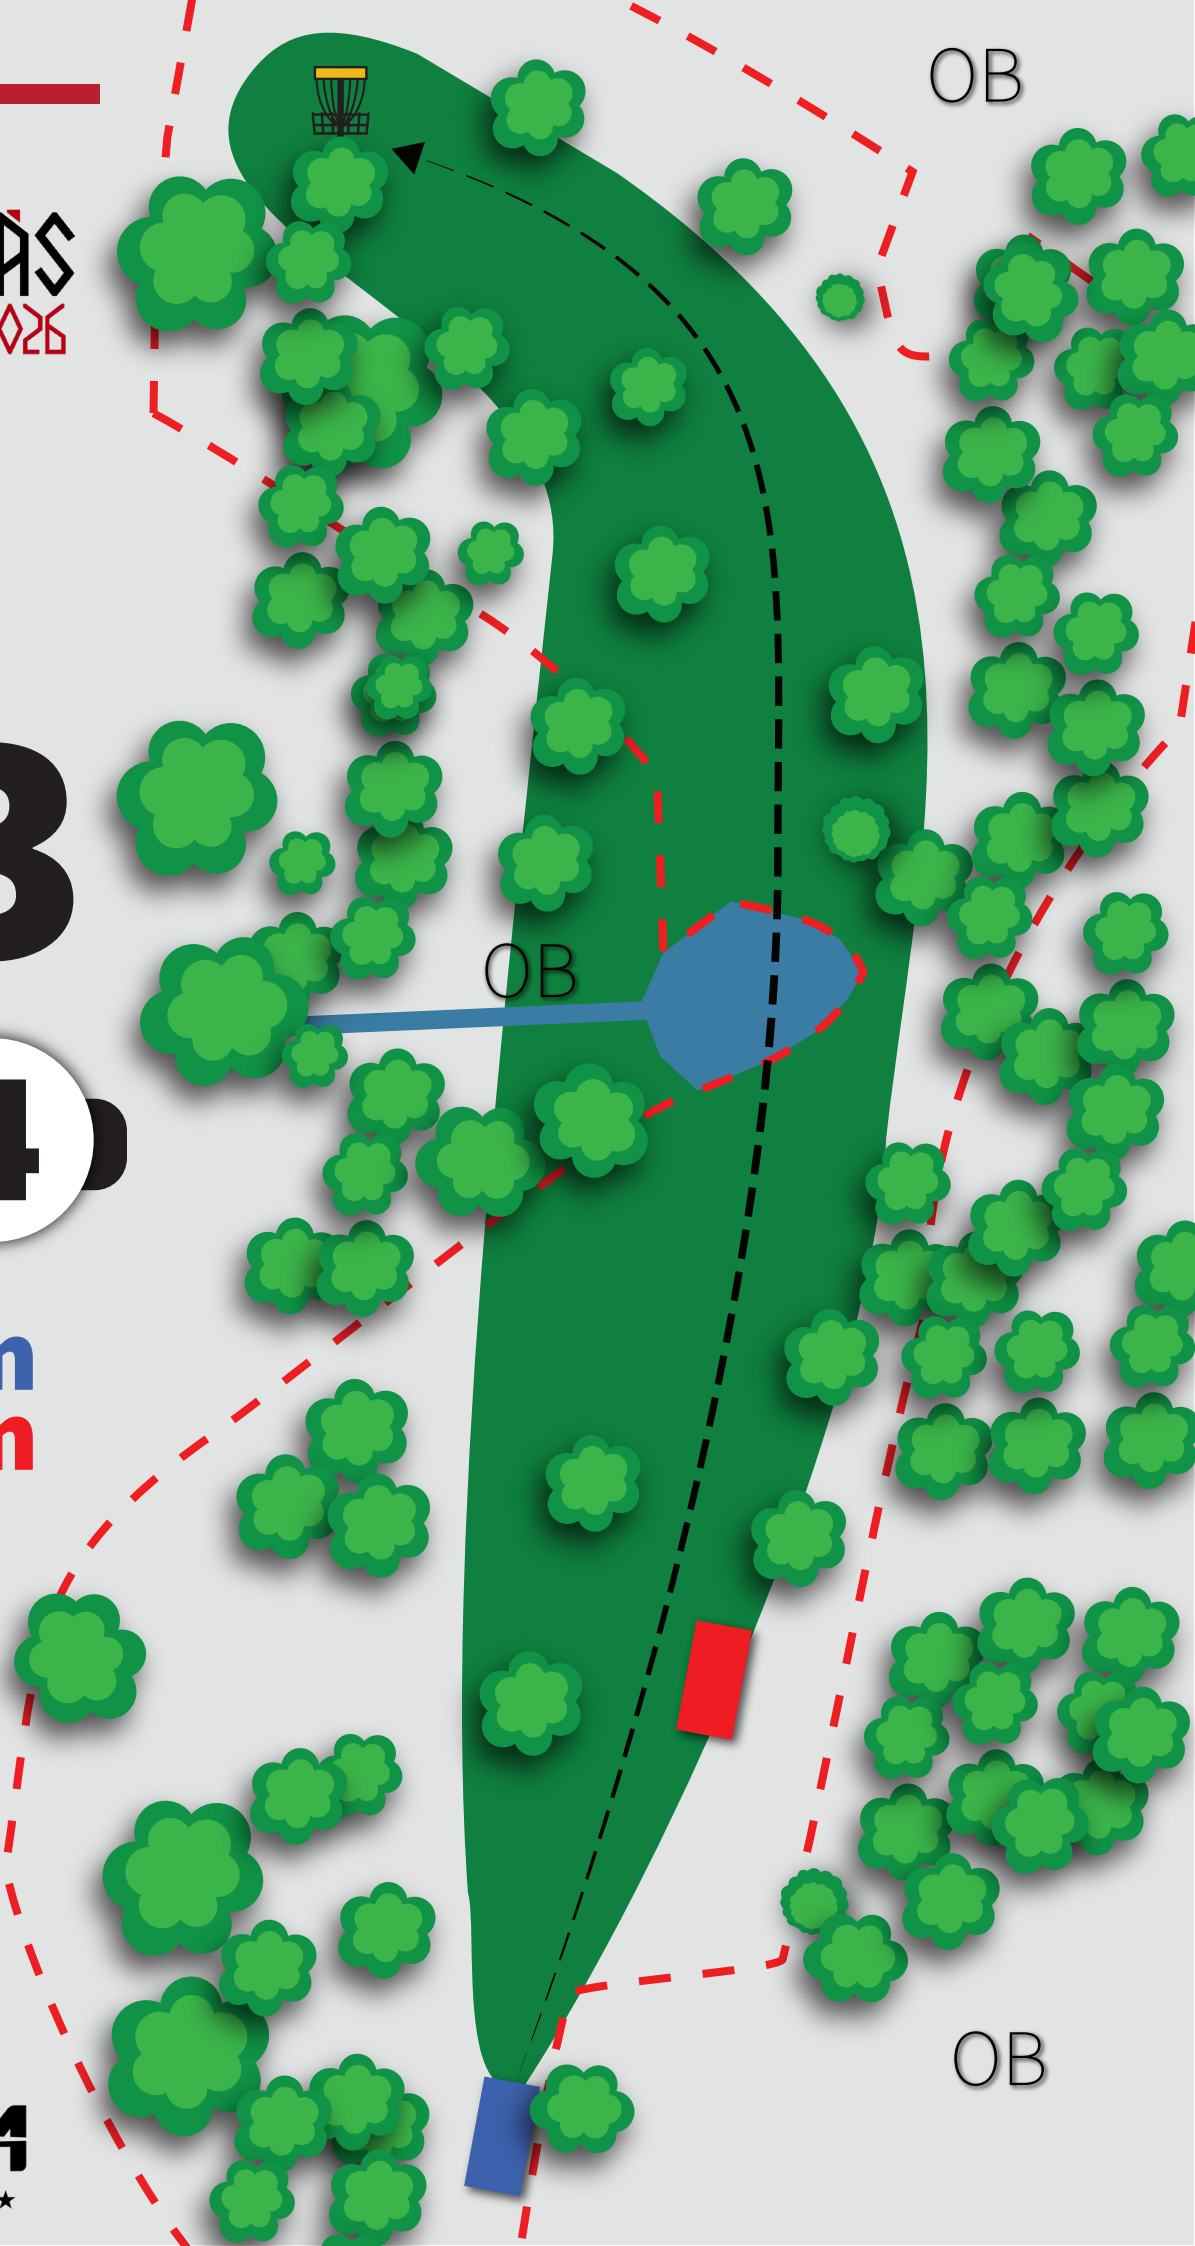

OB

13

PAR

4

224m
199m

OB

OB

INNISVA
★ EUROPE ★