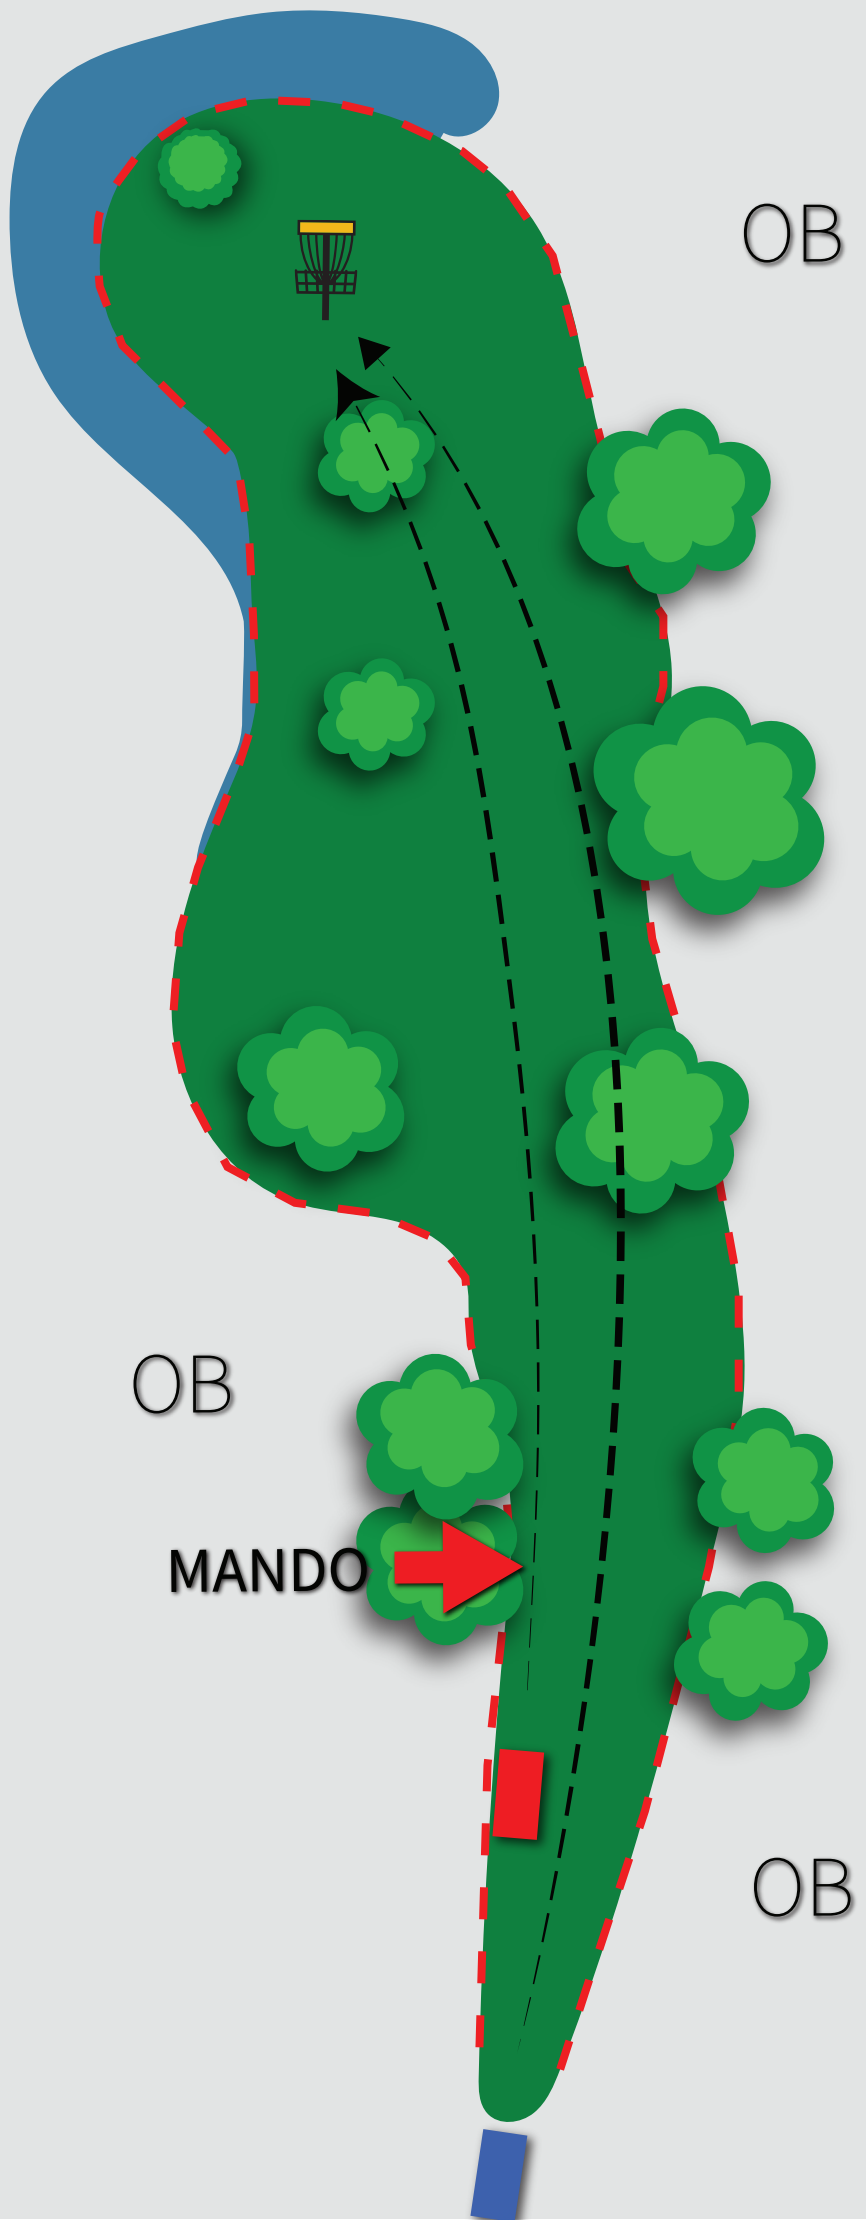

INNOVA  
★ EUROPE ★

**15**

PAR **5**

**291m**  
**254m**

# 16

PAR **3**

99m  
73m

OB-ØY!  
All OB går til markert DZ

**INNOVA**  
★ EUROPE ★

17

PAR 4

191m  
163m

Mando til høyre for tre.  
DZ = FPO Tee.

**18**

PAR **5**

**243m**  
**171m**

Hazard i markert område

Casual Relief under og på traktor

**INNOVIA**  
**INNOVIA**  
★ EUROPE ★