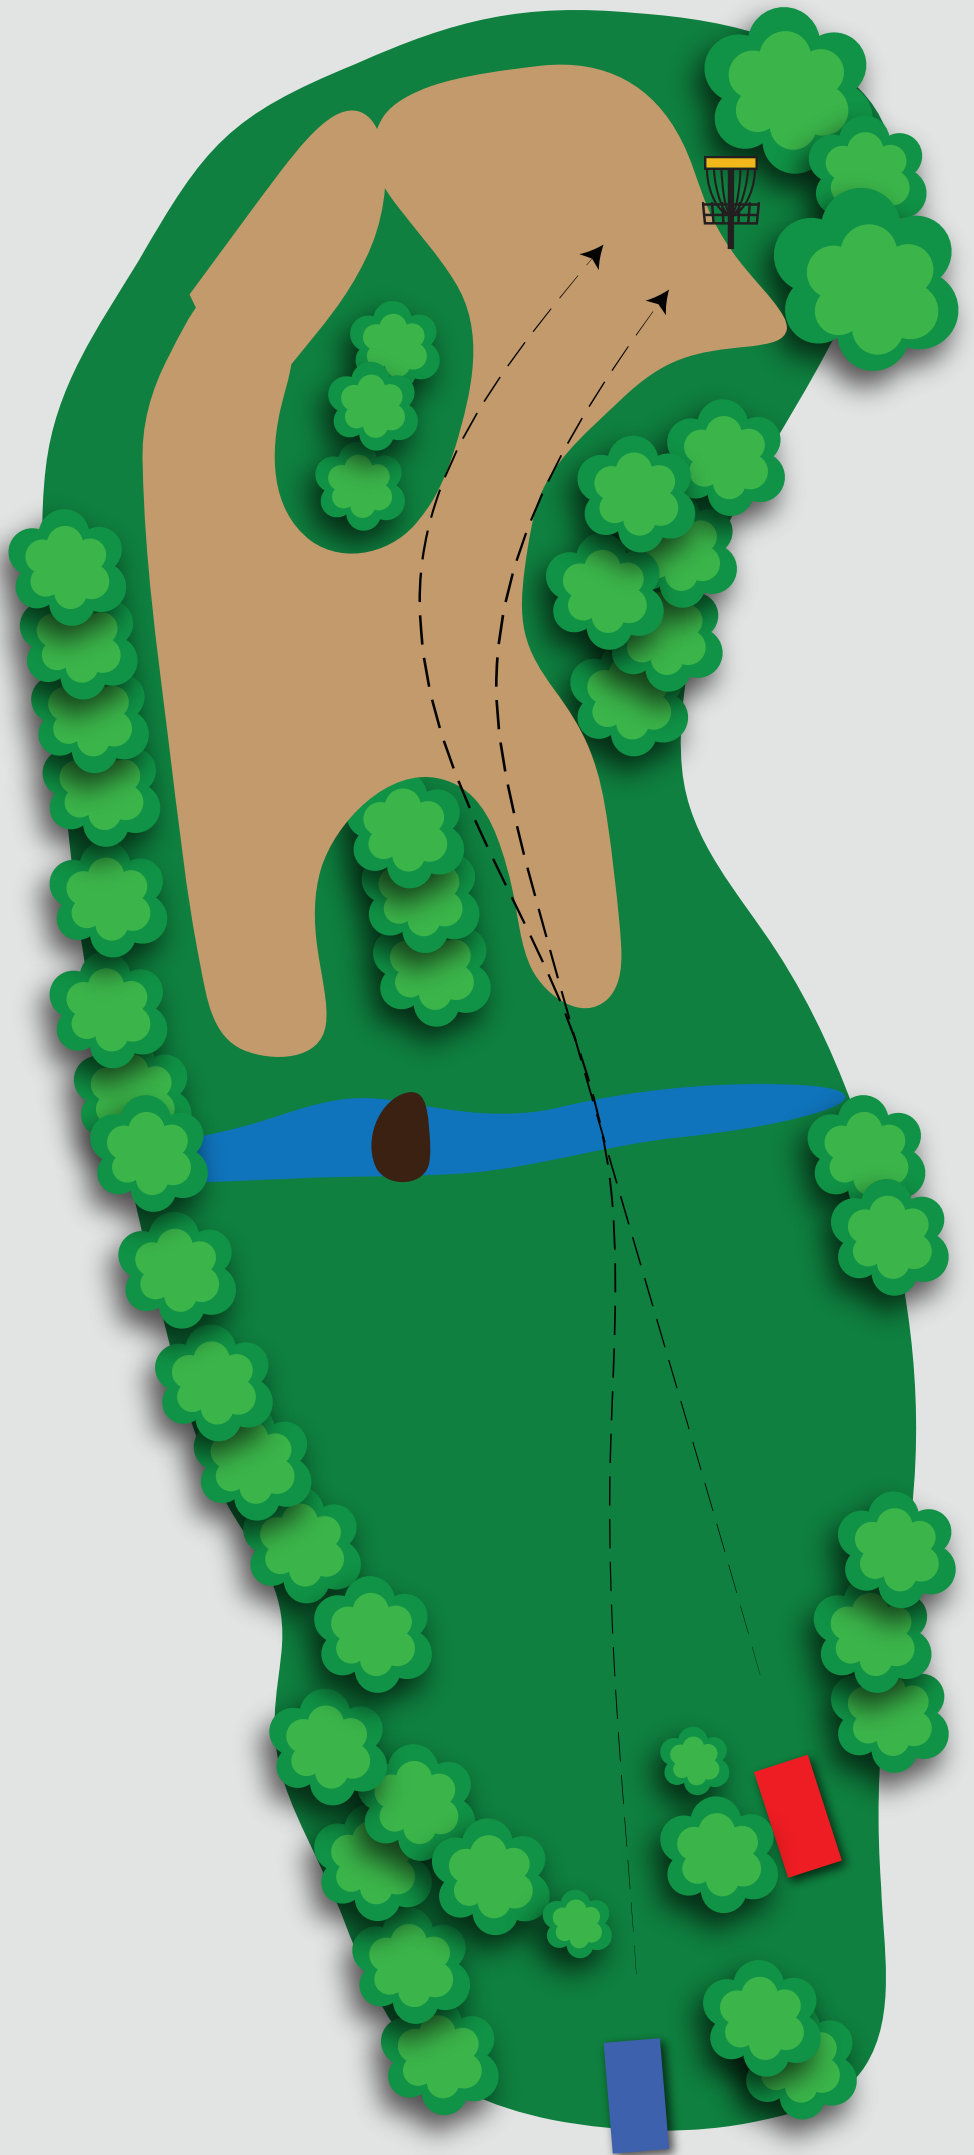

10

PAR

4

149m
119m

Bekk = Casual Relief