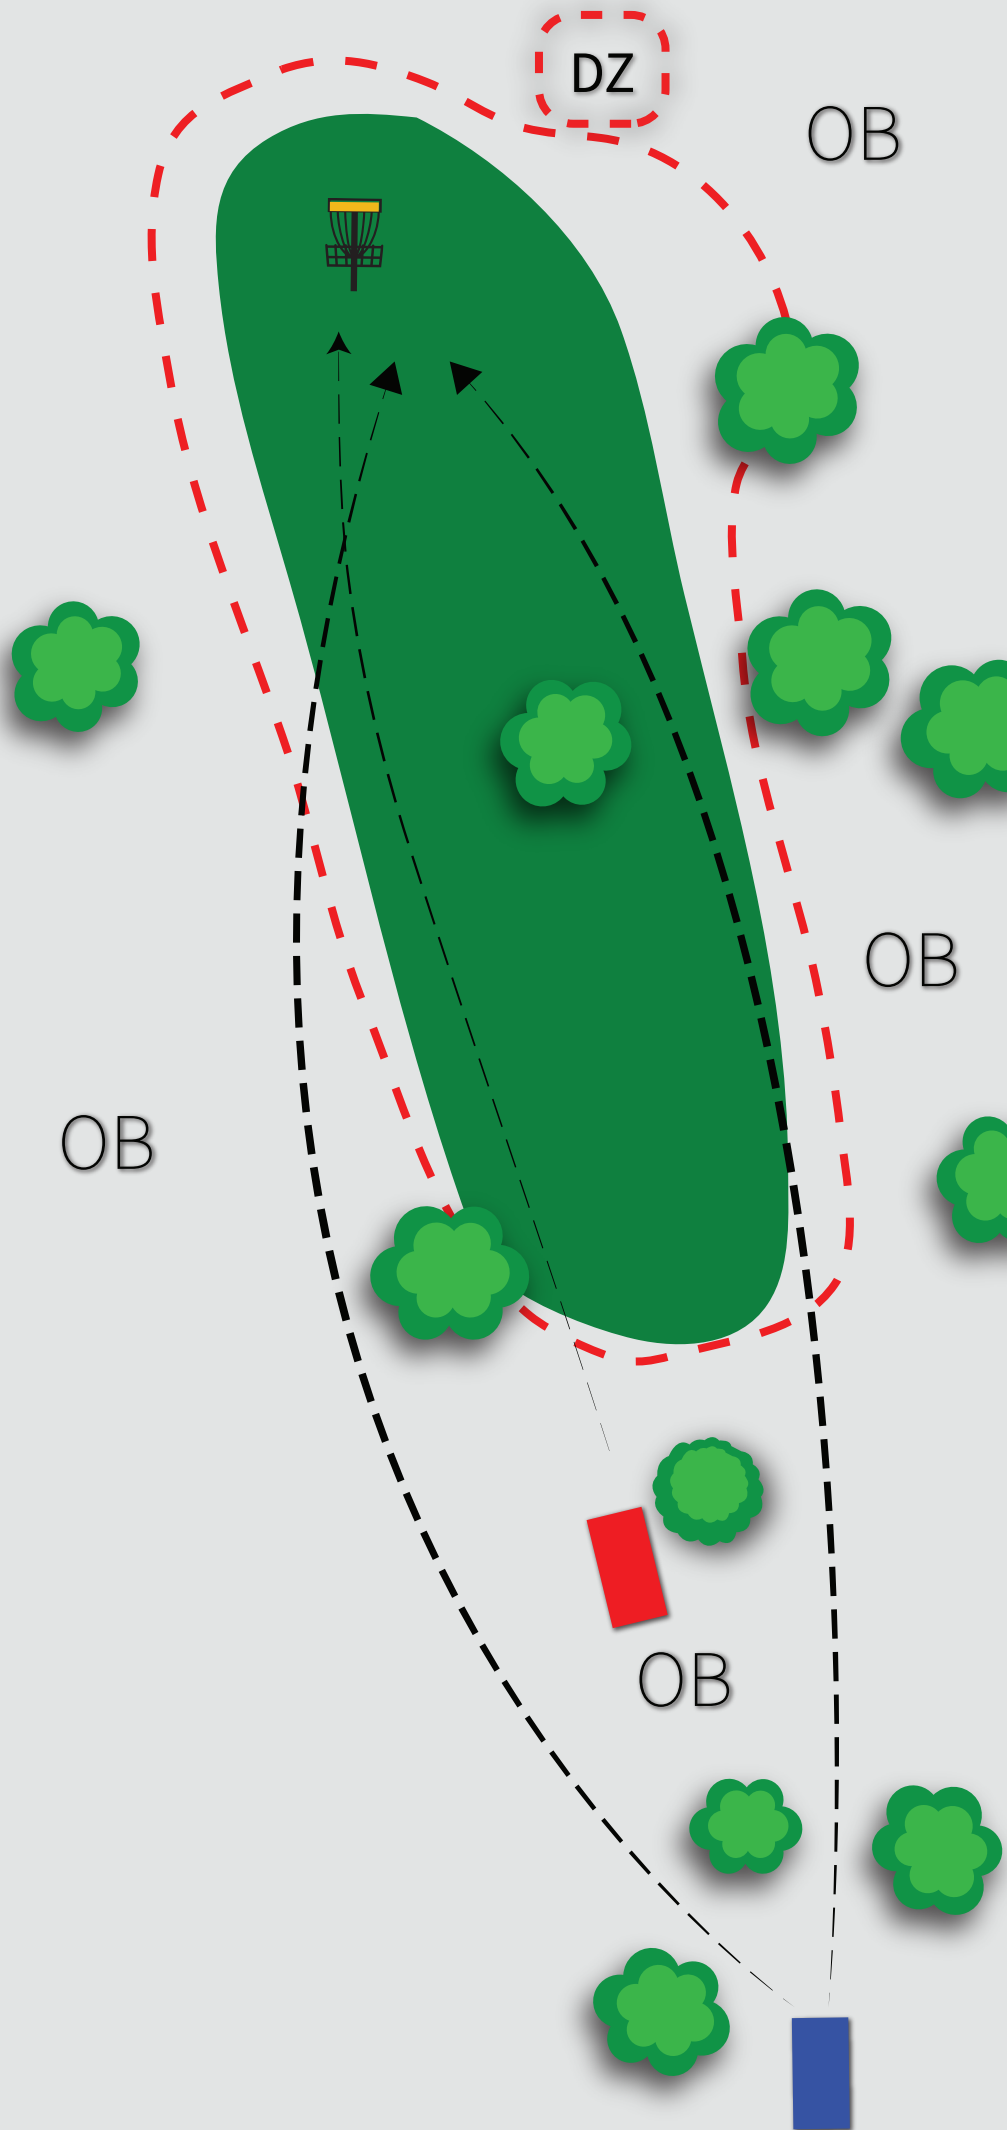

INNOVA  
★ EUROPE ★

**15**

PAR **5**

**291m**  
**254m**

# 16

PAR **3**

99m  
73m

OB-ØY!  
All OB går til markert DZ

**INNOVA**  
★ EUROPE ★

17

PAR 4

191m  
163m

Mando til høyre for tre.  
DZ = FPO Tee.

**18**

PAR **5**

**243m**  
**171m**

Hazard i markert område

Casual Relief under og på traktor

**INNOVIA**  
**INNOVIA**  
★ EUROPE ★