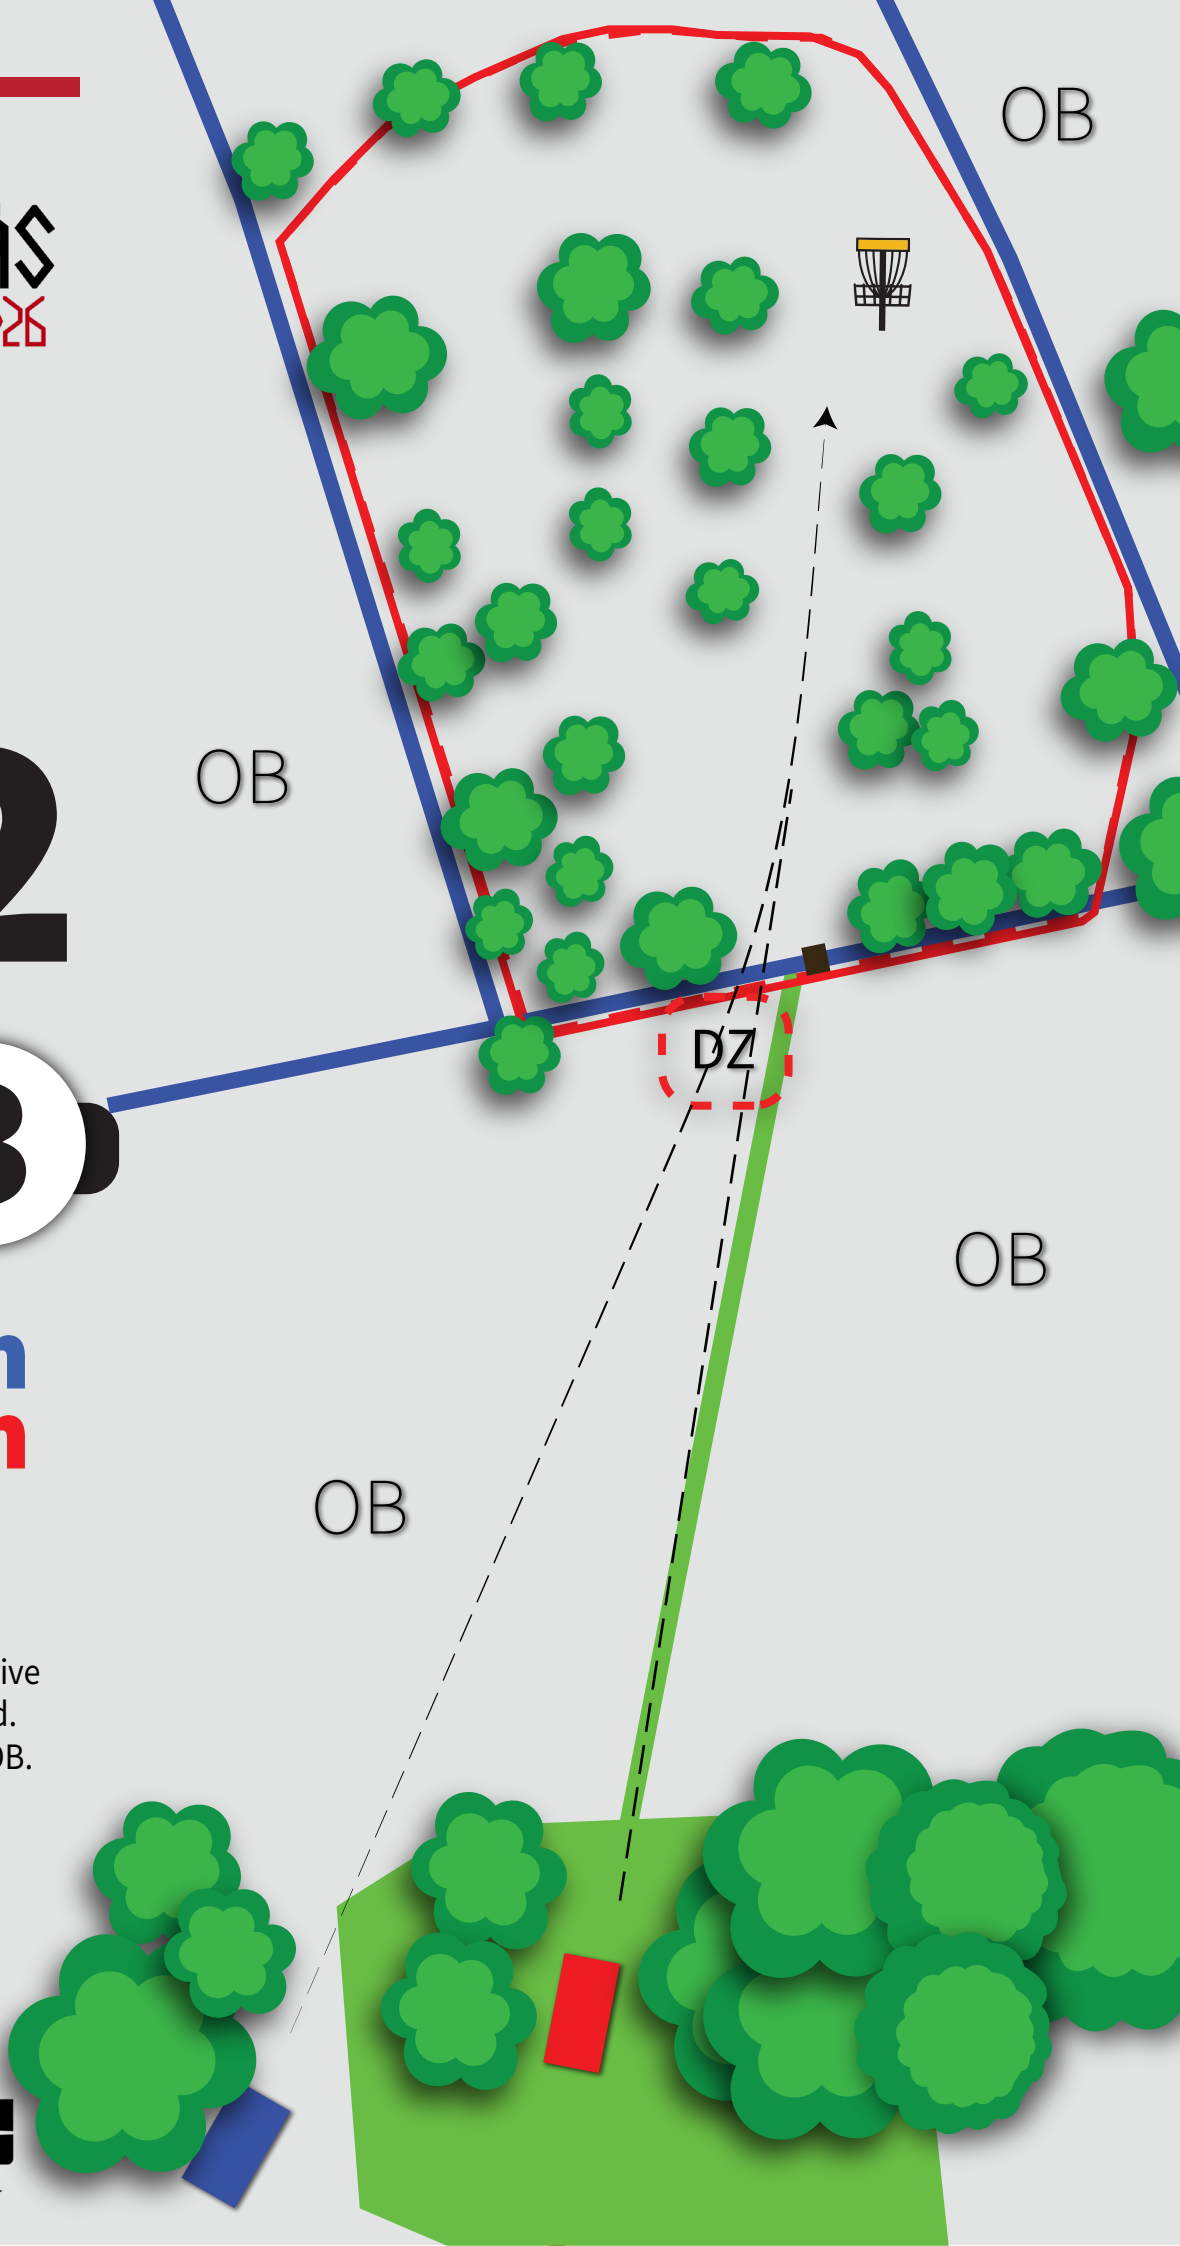

# 12

OB

PAR

3

125m  
111m

i

Gå rett til DZ om drive  
aldri har vært god.  
Valgfri DZ ved all OB.

OB

OB

INNOVIA  
★ EUROPE ★

OB

13

PAR

4

224m  
199m

OB

INNOVA  
★ EUROPE ★

**15**

PAR **5**

**291m**  
**254m**

# 16

PAR **3**

99m  
73m

OB-ØY!  
All OB går til markert DZ

**INNOVA**  
★ EUROPE ★

17

PAR 4

191m  
163m