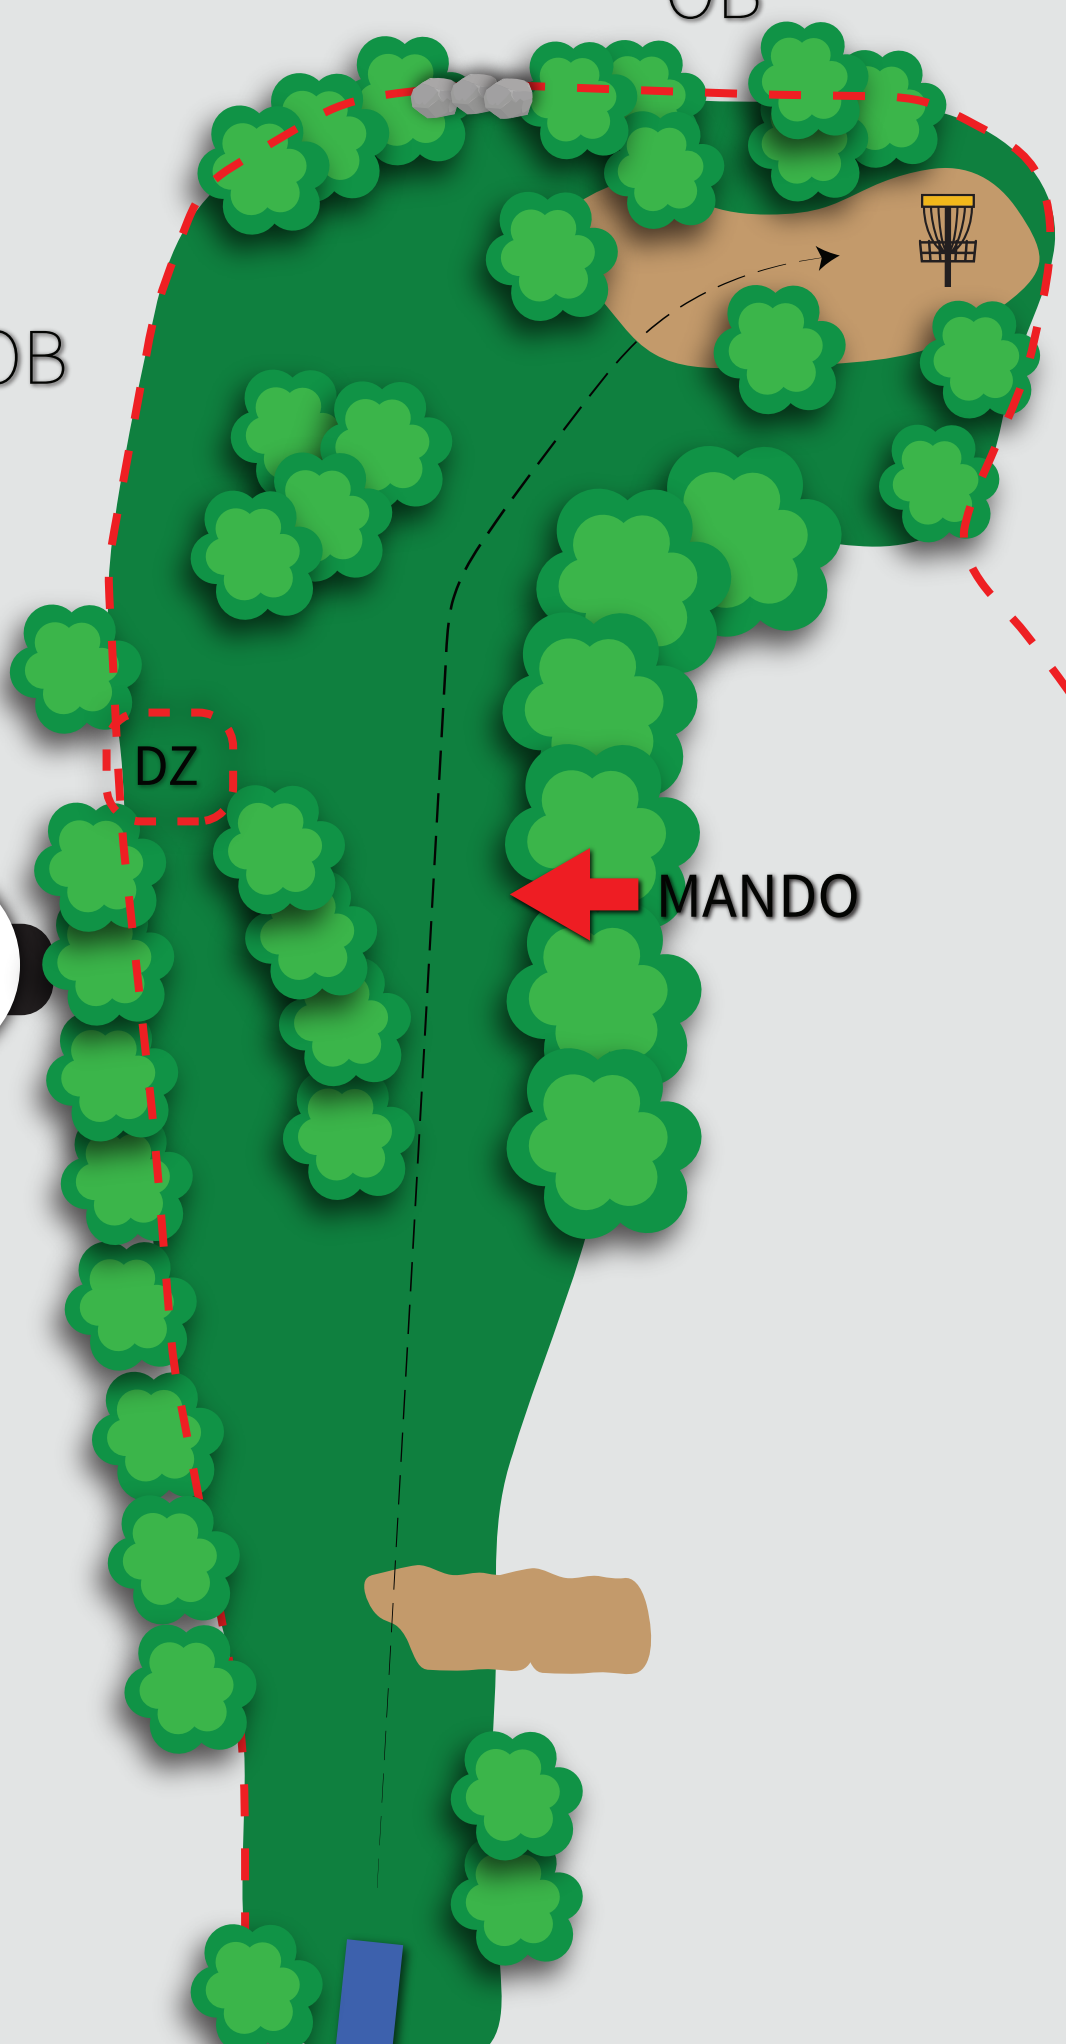

OB

OB

11

DZ

PAR

4

MANDO

131m

Mandobom = DZ

Vær obs på spillere på hull 8

INNOVA
★ EUROPE ★