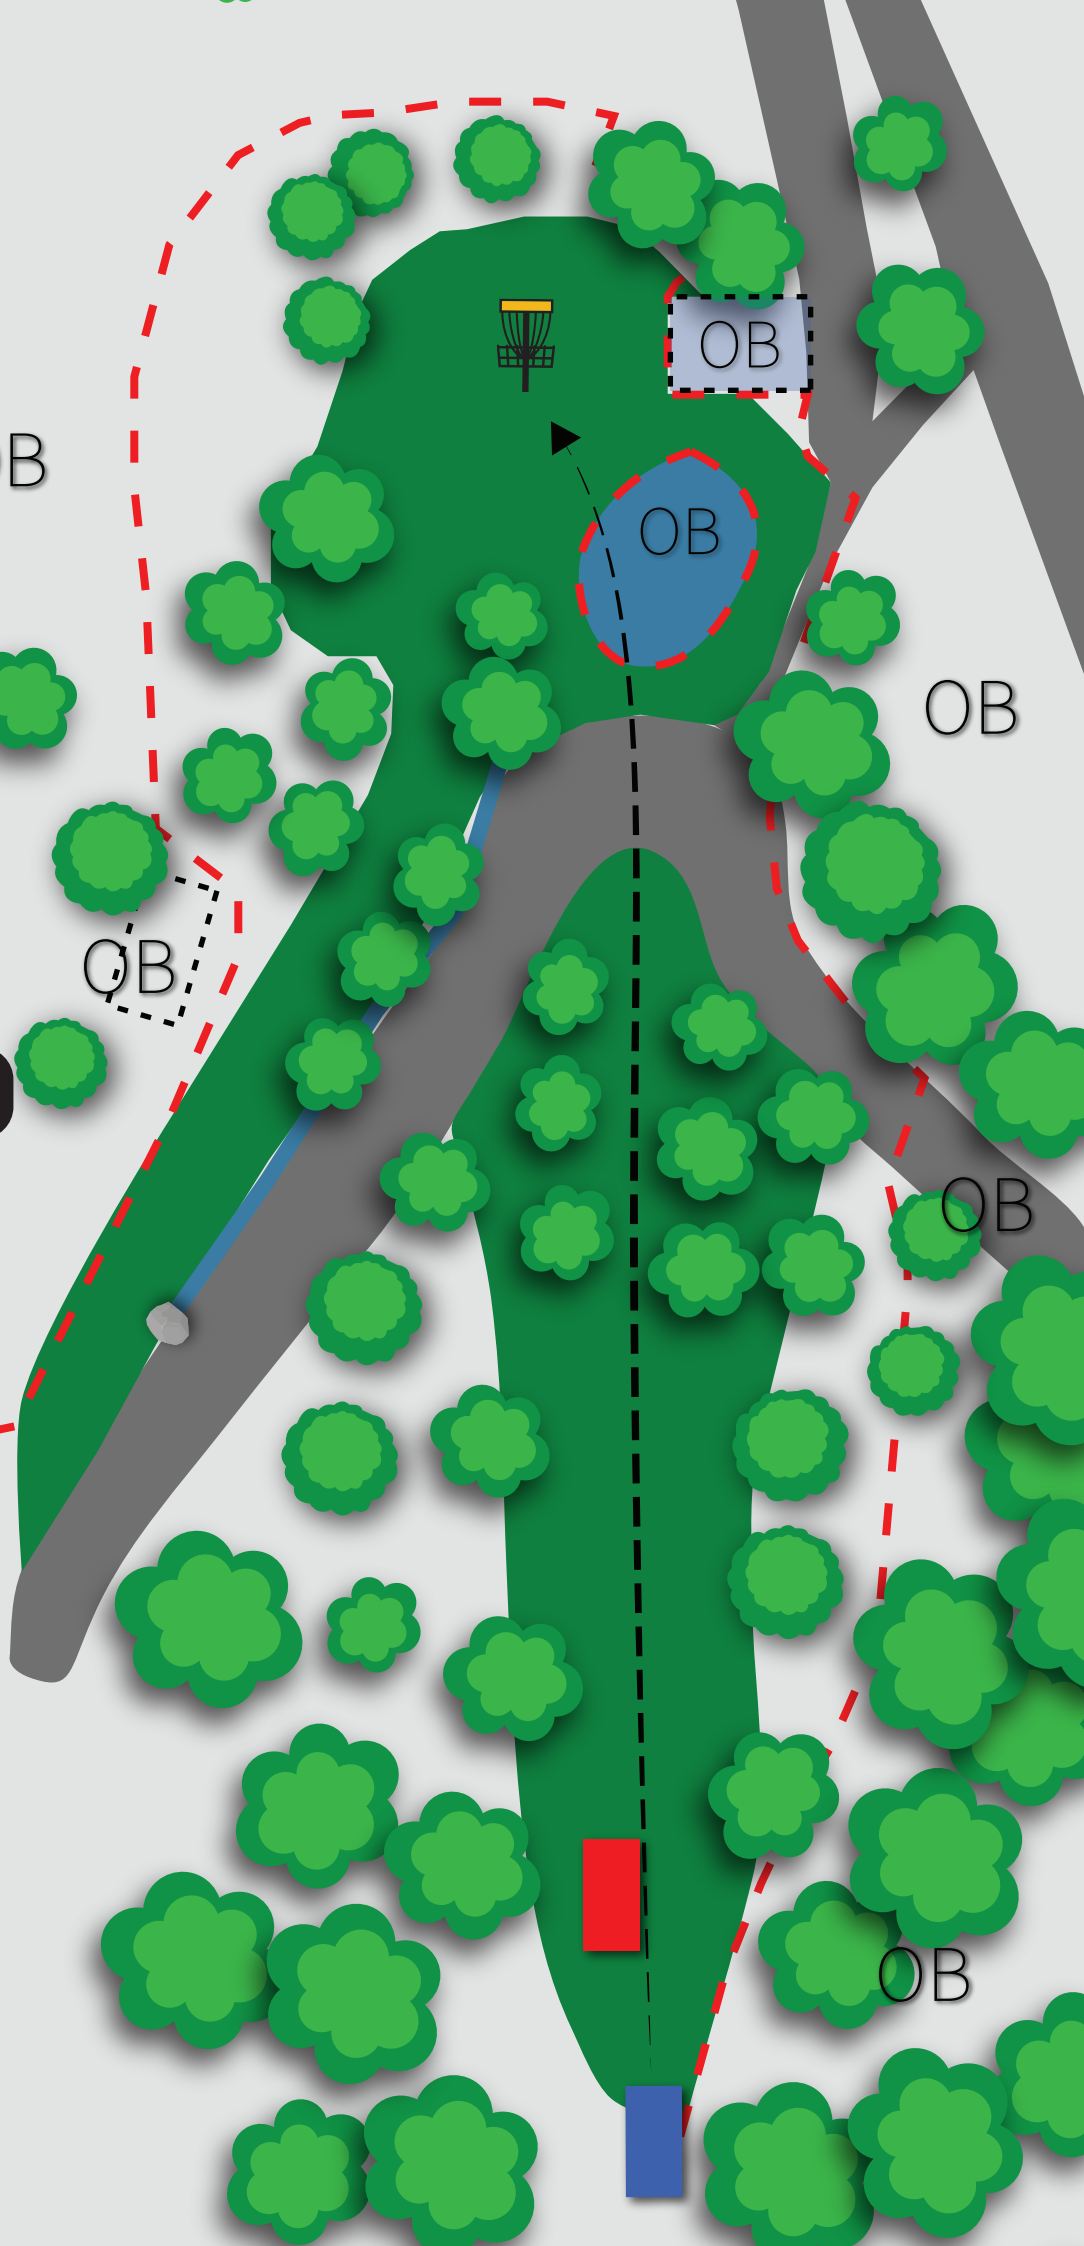

4

PAR

3

97m

85m

OB i dam.  
OB under/på Tee 5

**INNISVIA**  
★ EUROPE ★

OB

5

PAR 3

88m

**The Gates of Valhalla**  
Trippel mando.  
Mandobom = Valgfri DZ

6

PAR 4

200m

160m