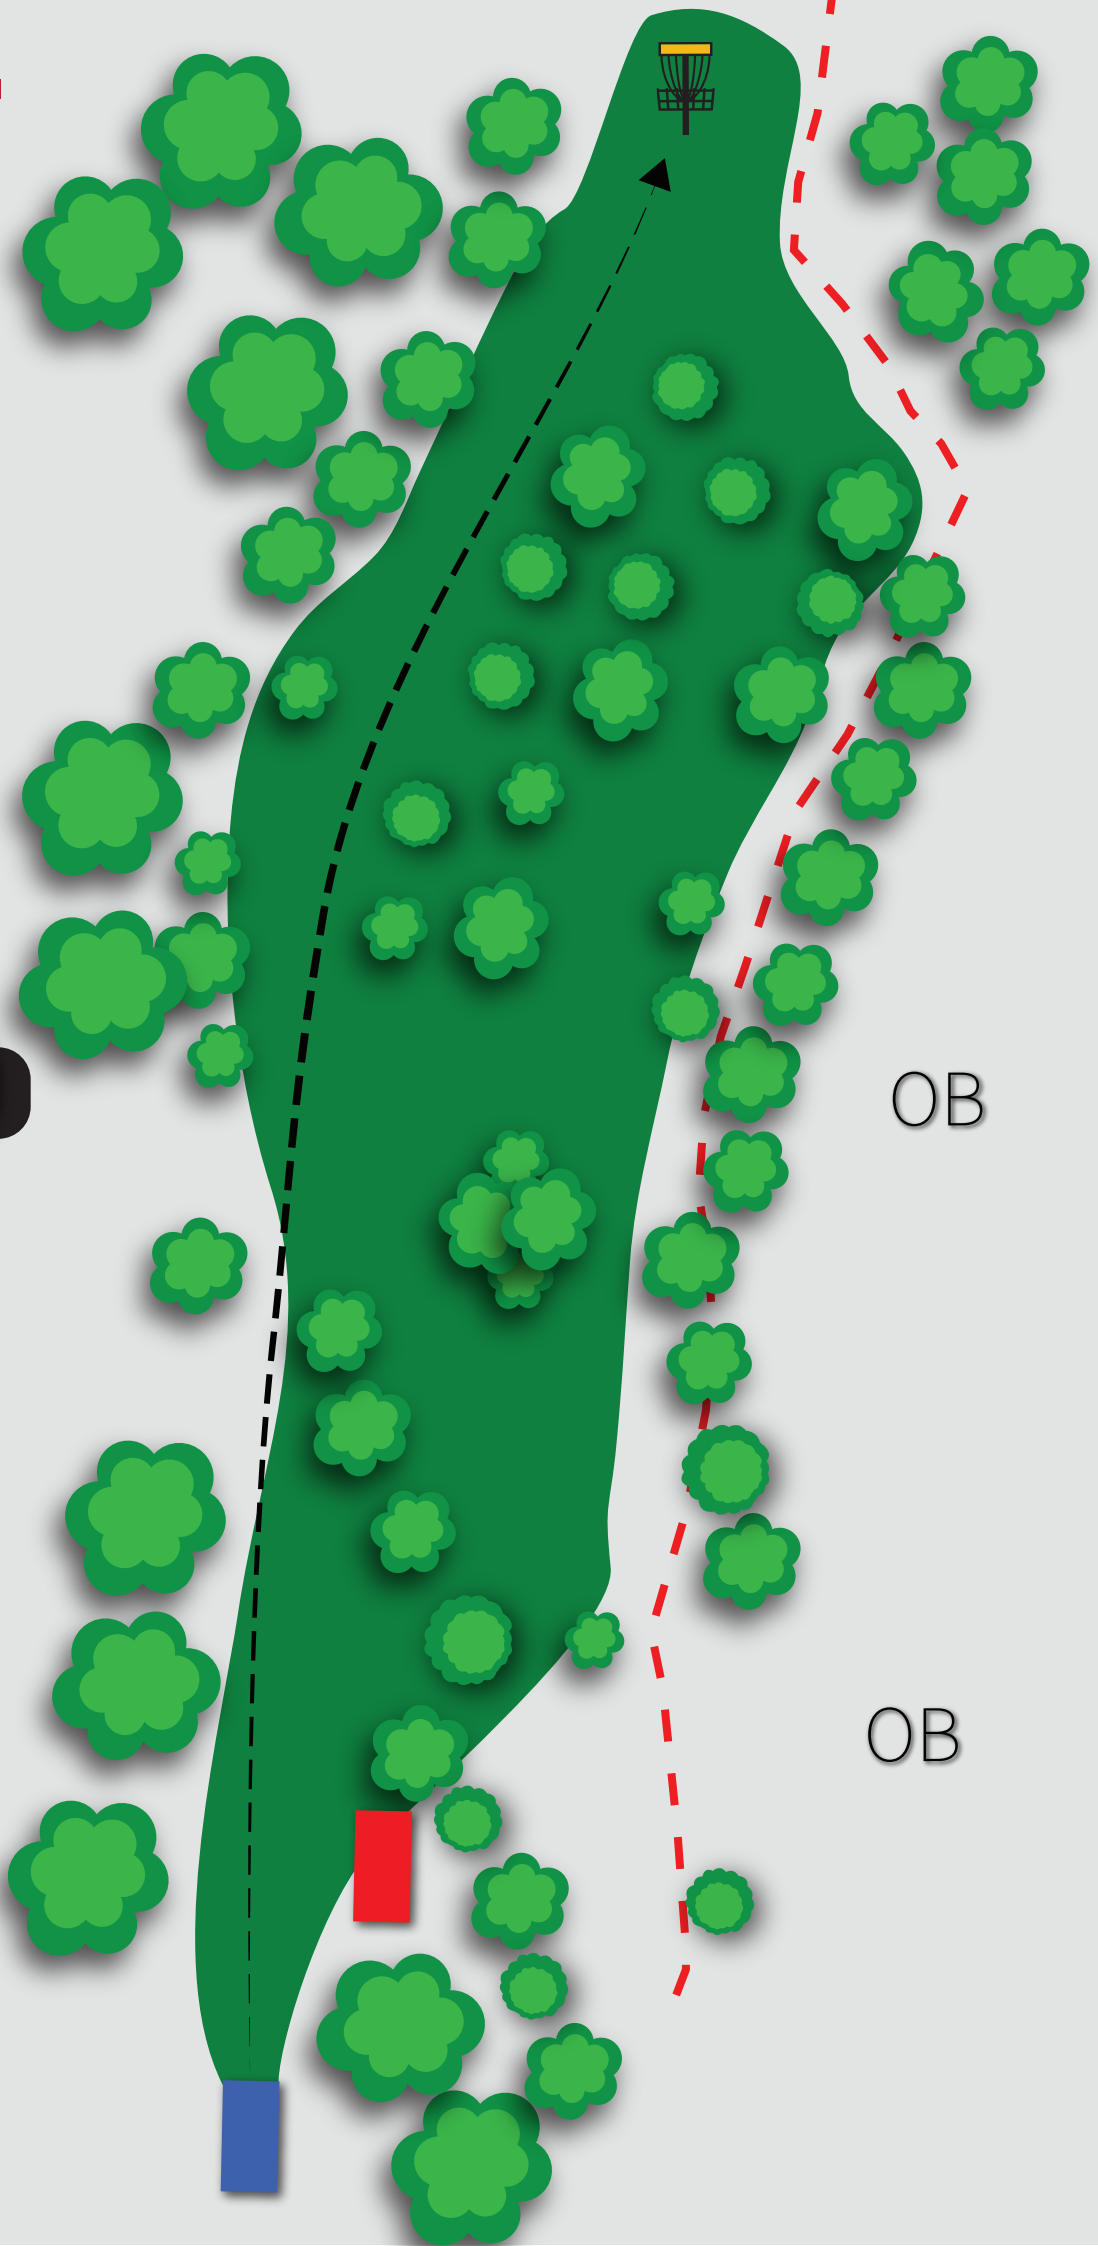

7

PAR 4

173m
155m