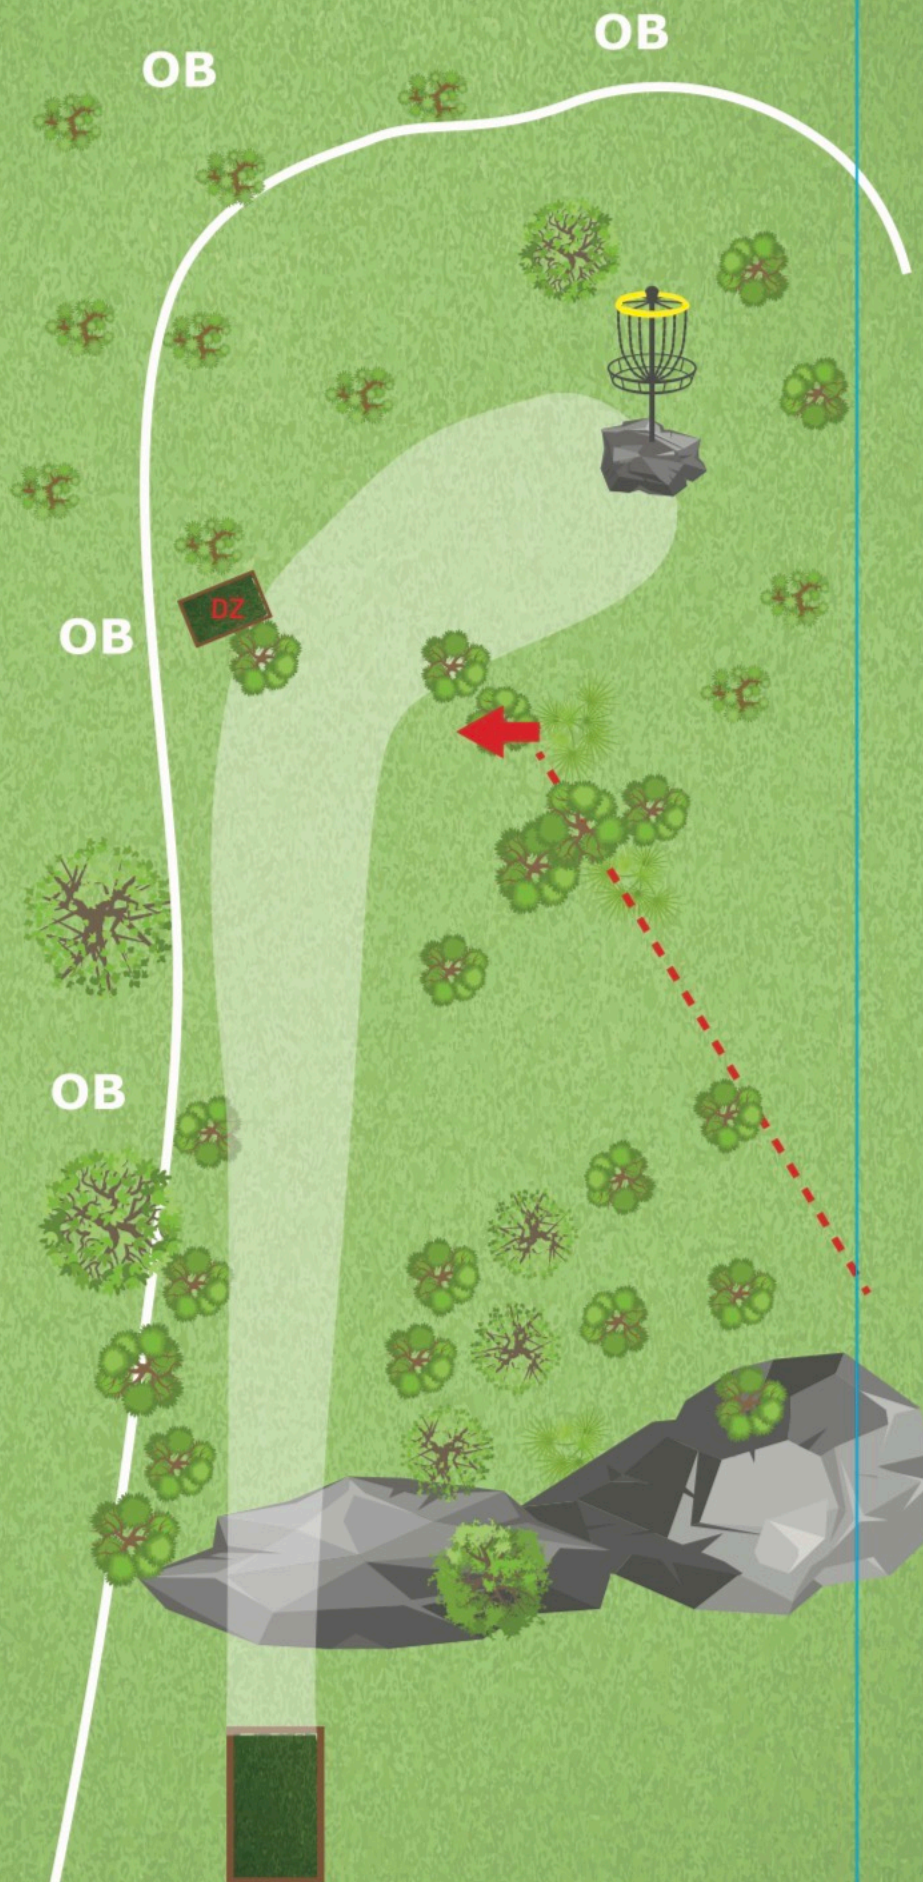

Solliskogen
Diskgolfbane

HULL 10

64 meter

Par 3

- 3 meter

OB venstre side og
bak kurv.

Mando til venstre
for markert tre.

Ved bom på Mando,
gå til DropZone

Solliskogen
Diskgolfbane

HULL 11

49 meter

Par 4

+ 0 meter

Dobbelmando.
Ved bom på
Mando, gå til
DropZone.

Etter passert
Mando fungerer
mandolinjen
som OB linje.

OB