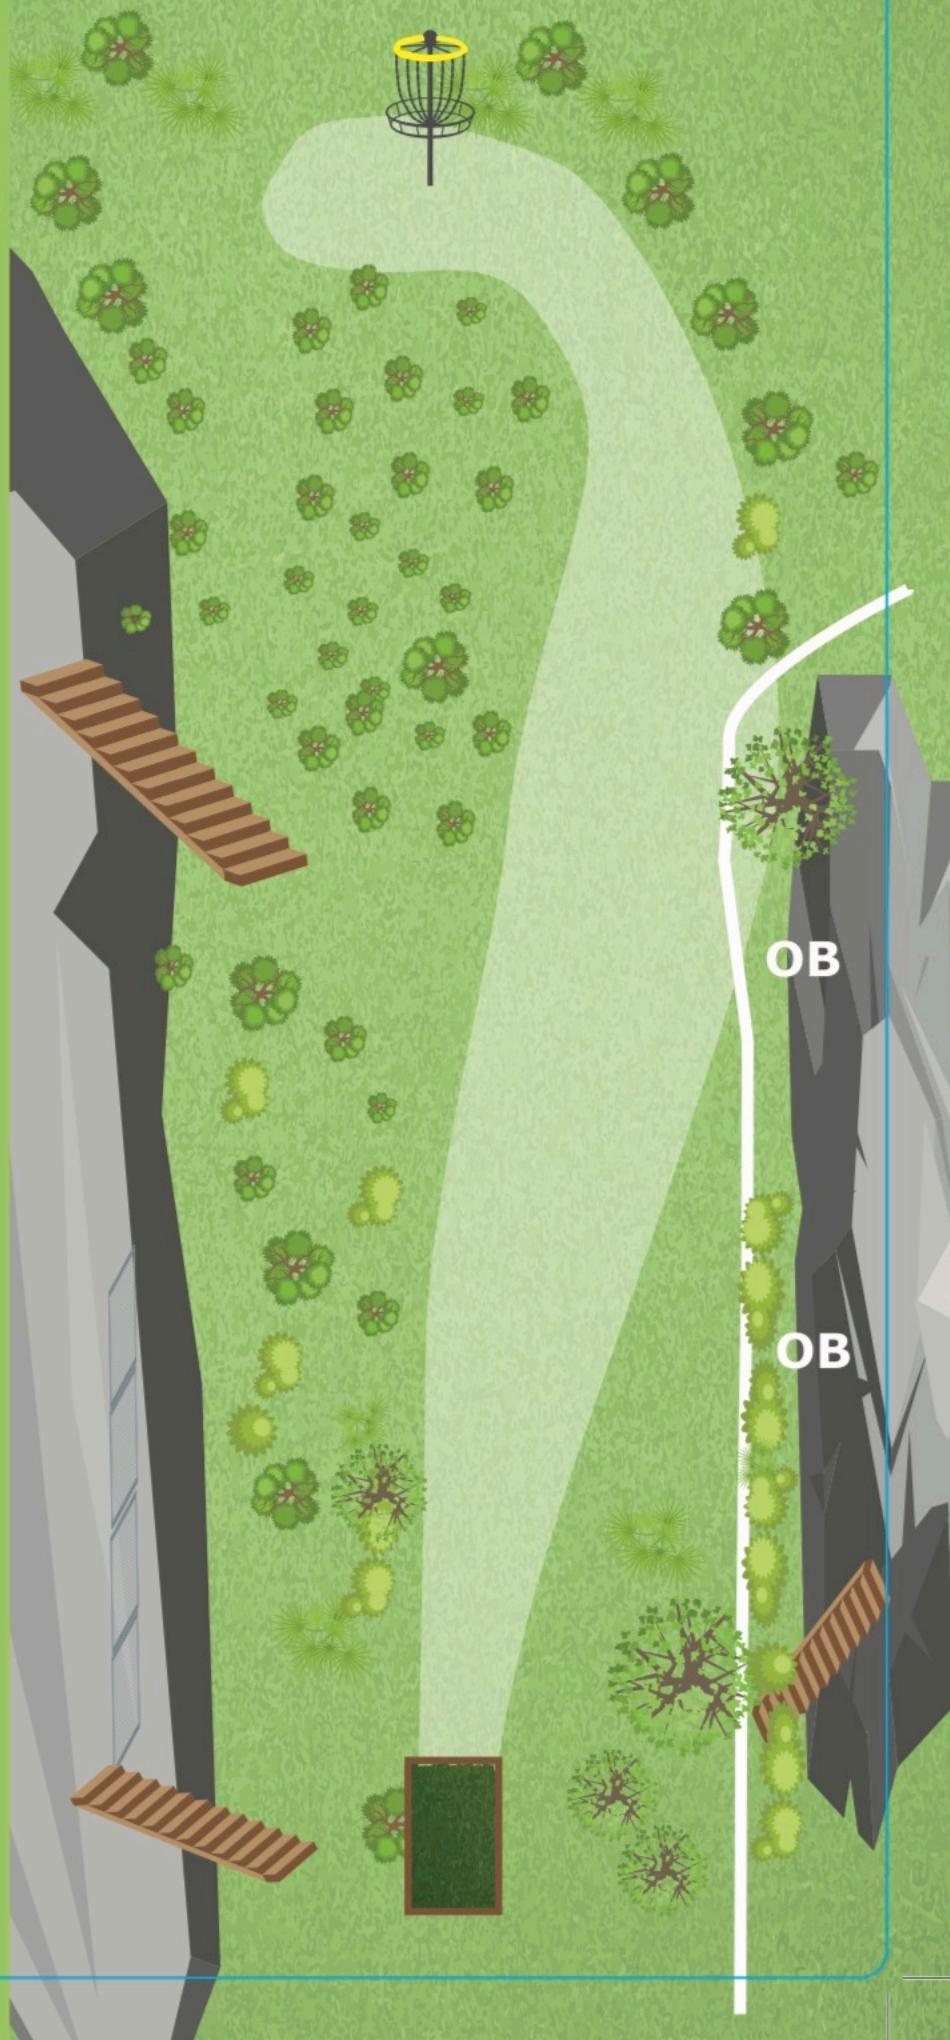

93 meter

Par 3

- 13 meter

OB langs fjell
høyre side.

Sponsor hull 13:

SPENST

Solliskogen
Diskgolfbane

HULL 14

48 meter

Par 3

+ 2 meter

OB venstre og
høyre side.
Dobbelmando.

Ved bom på Mando,
gå til DropZone.

Sponsor hull 14:

 Bentzen

Solliskogen
Diskgolfbane