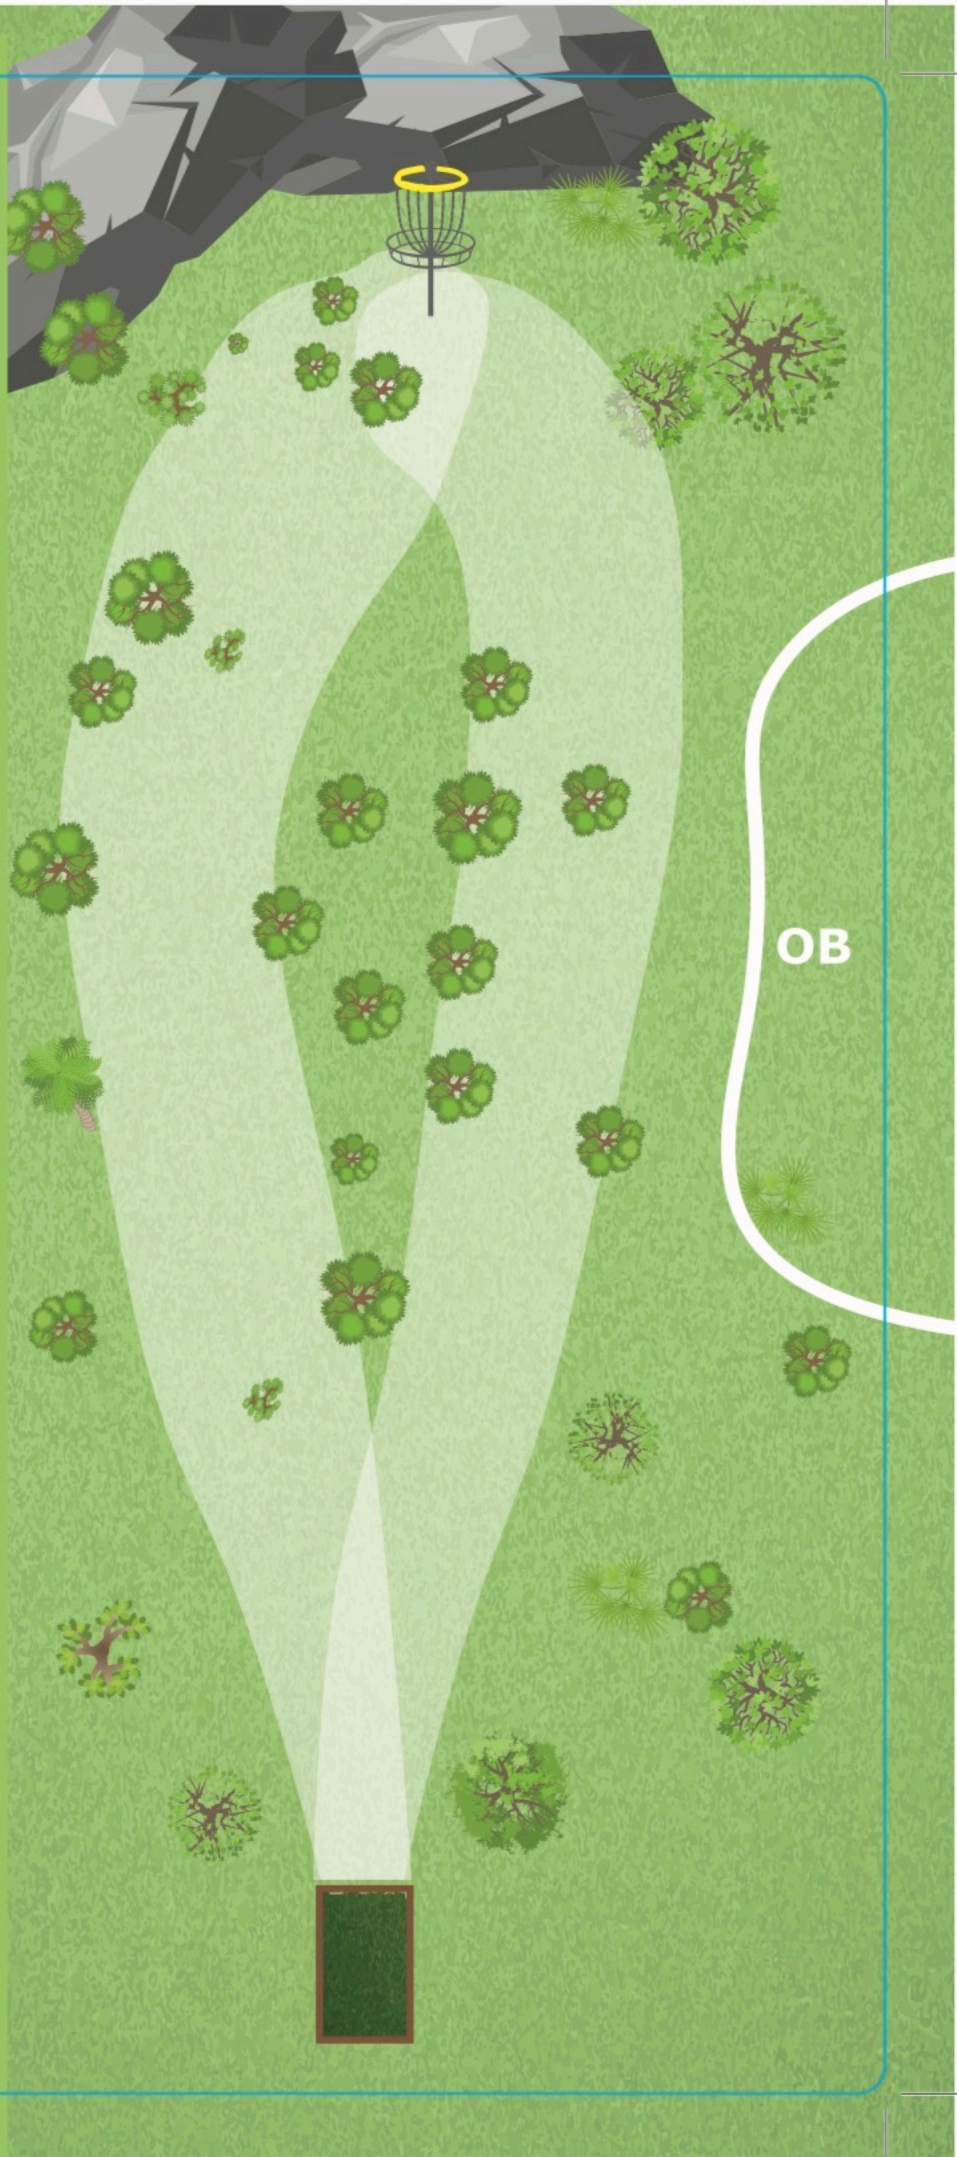

HULL 12

52 meter

Par 3

+1 meter

OB høyre side

Solliskogen
Diskgolfbane