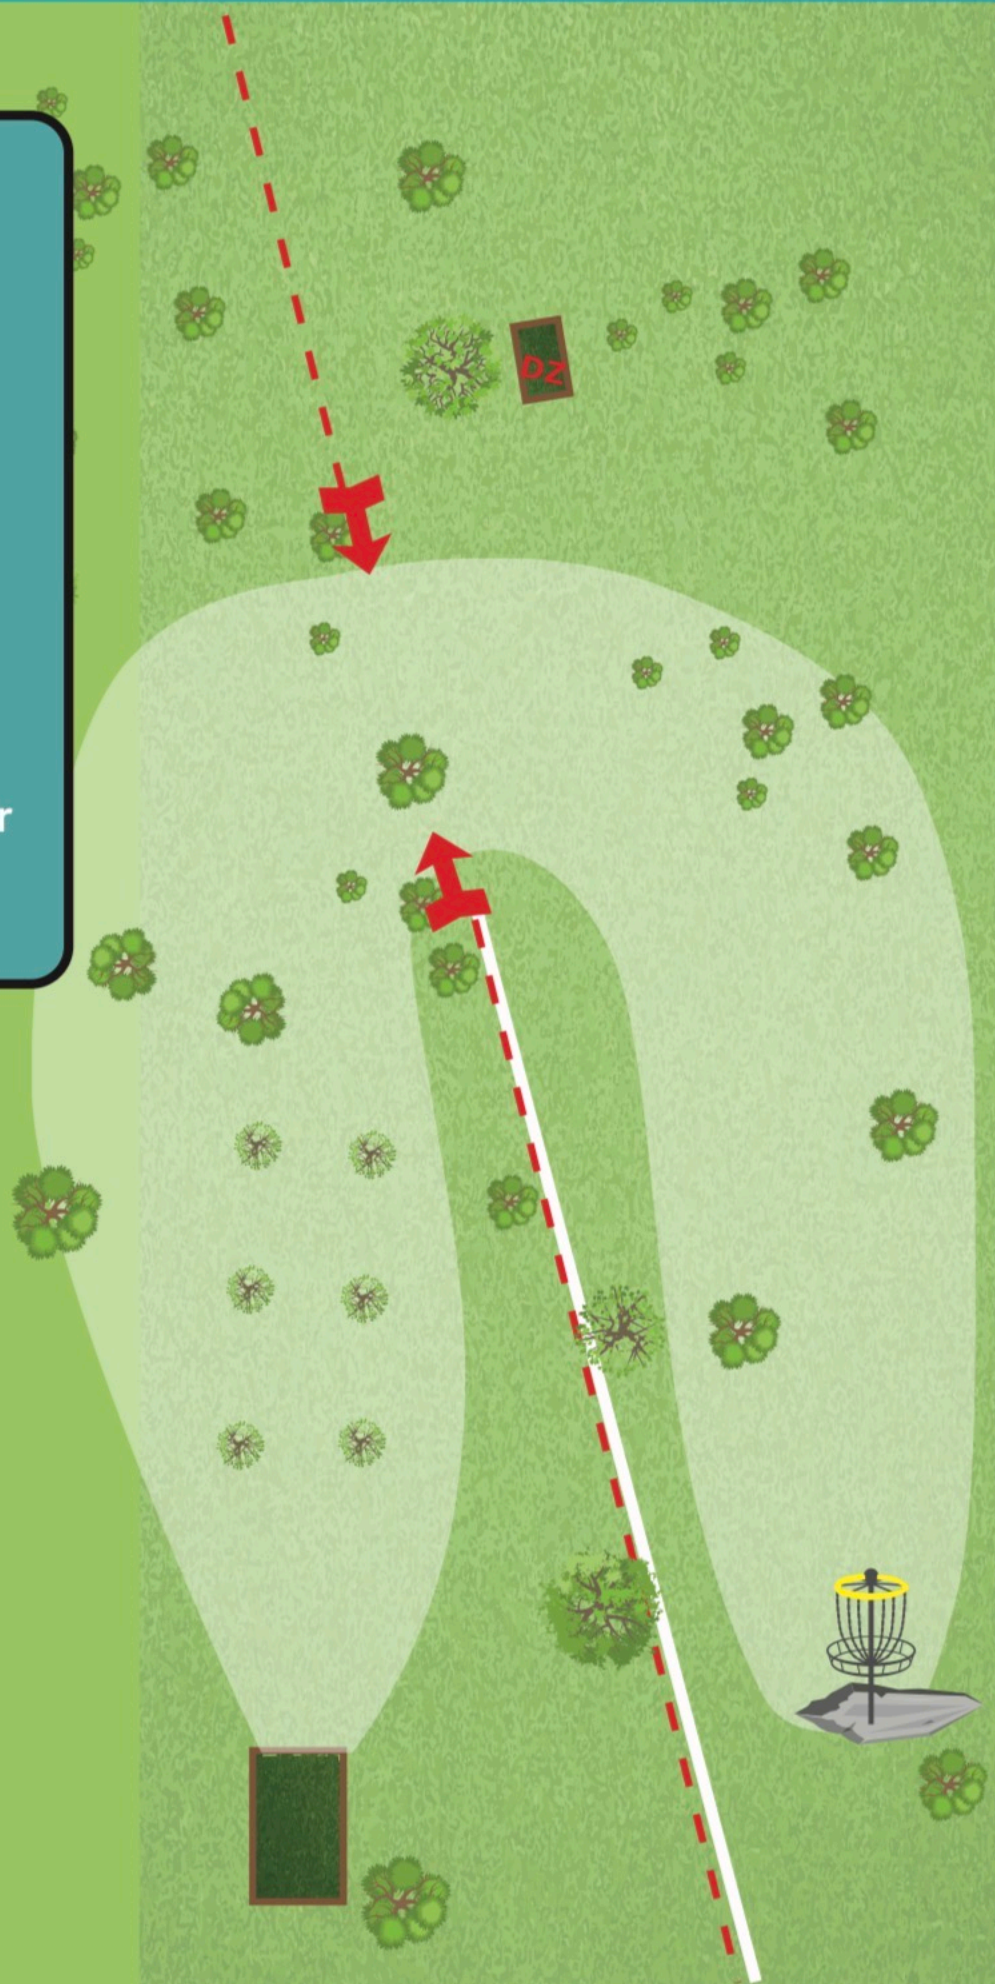

HULL 11

49 meter

Par 4

+ 0 meter

Dobbelmando.
Ved bom på
Mando, gå til
DropZone.

Etter passert
Mando fungerer
mandolinjen
som OB linje.

OB

Solliskogen
Diskgolfbane