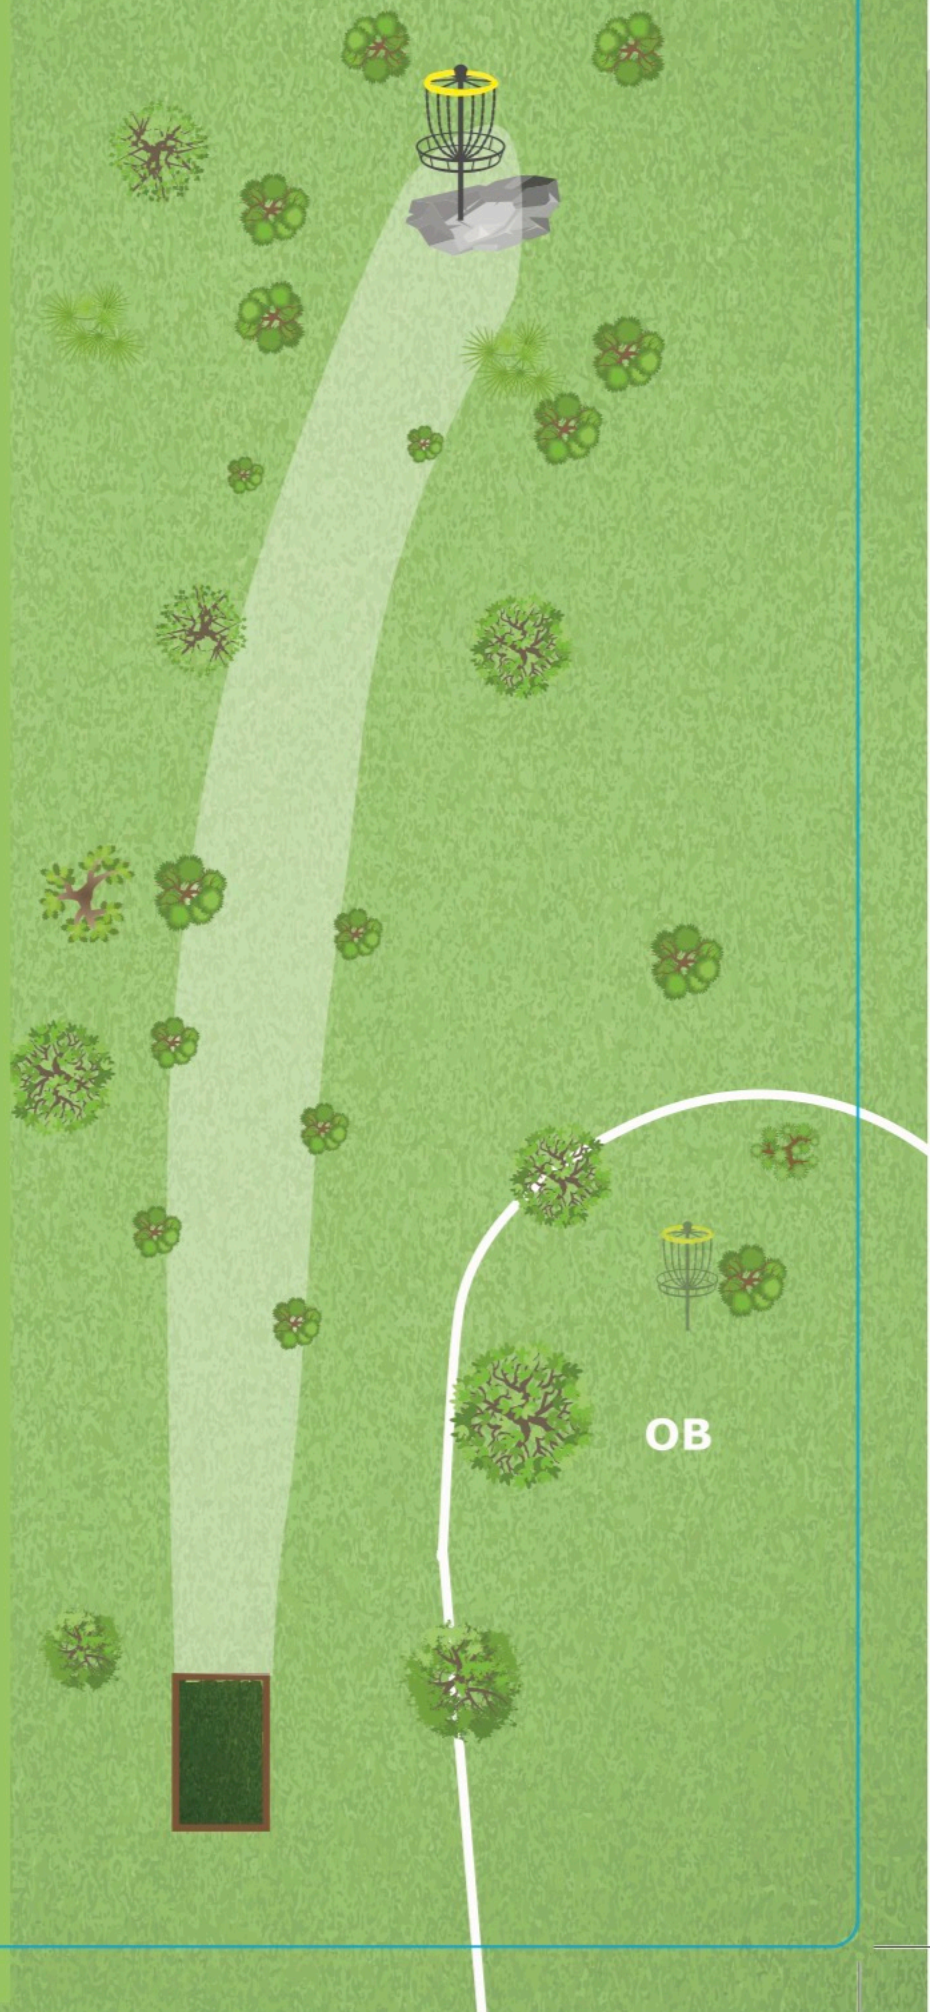

+0 meter

OB høyre side
(samme som hull 5)

OB venstre side
over gjerde

Sponsor hull 6:

It starts here.

Solliskogen
Diskgolfbane

HULL 7

65 meter