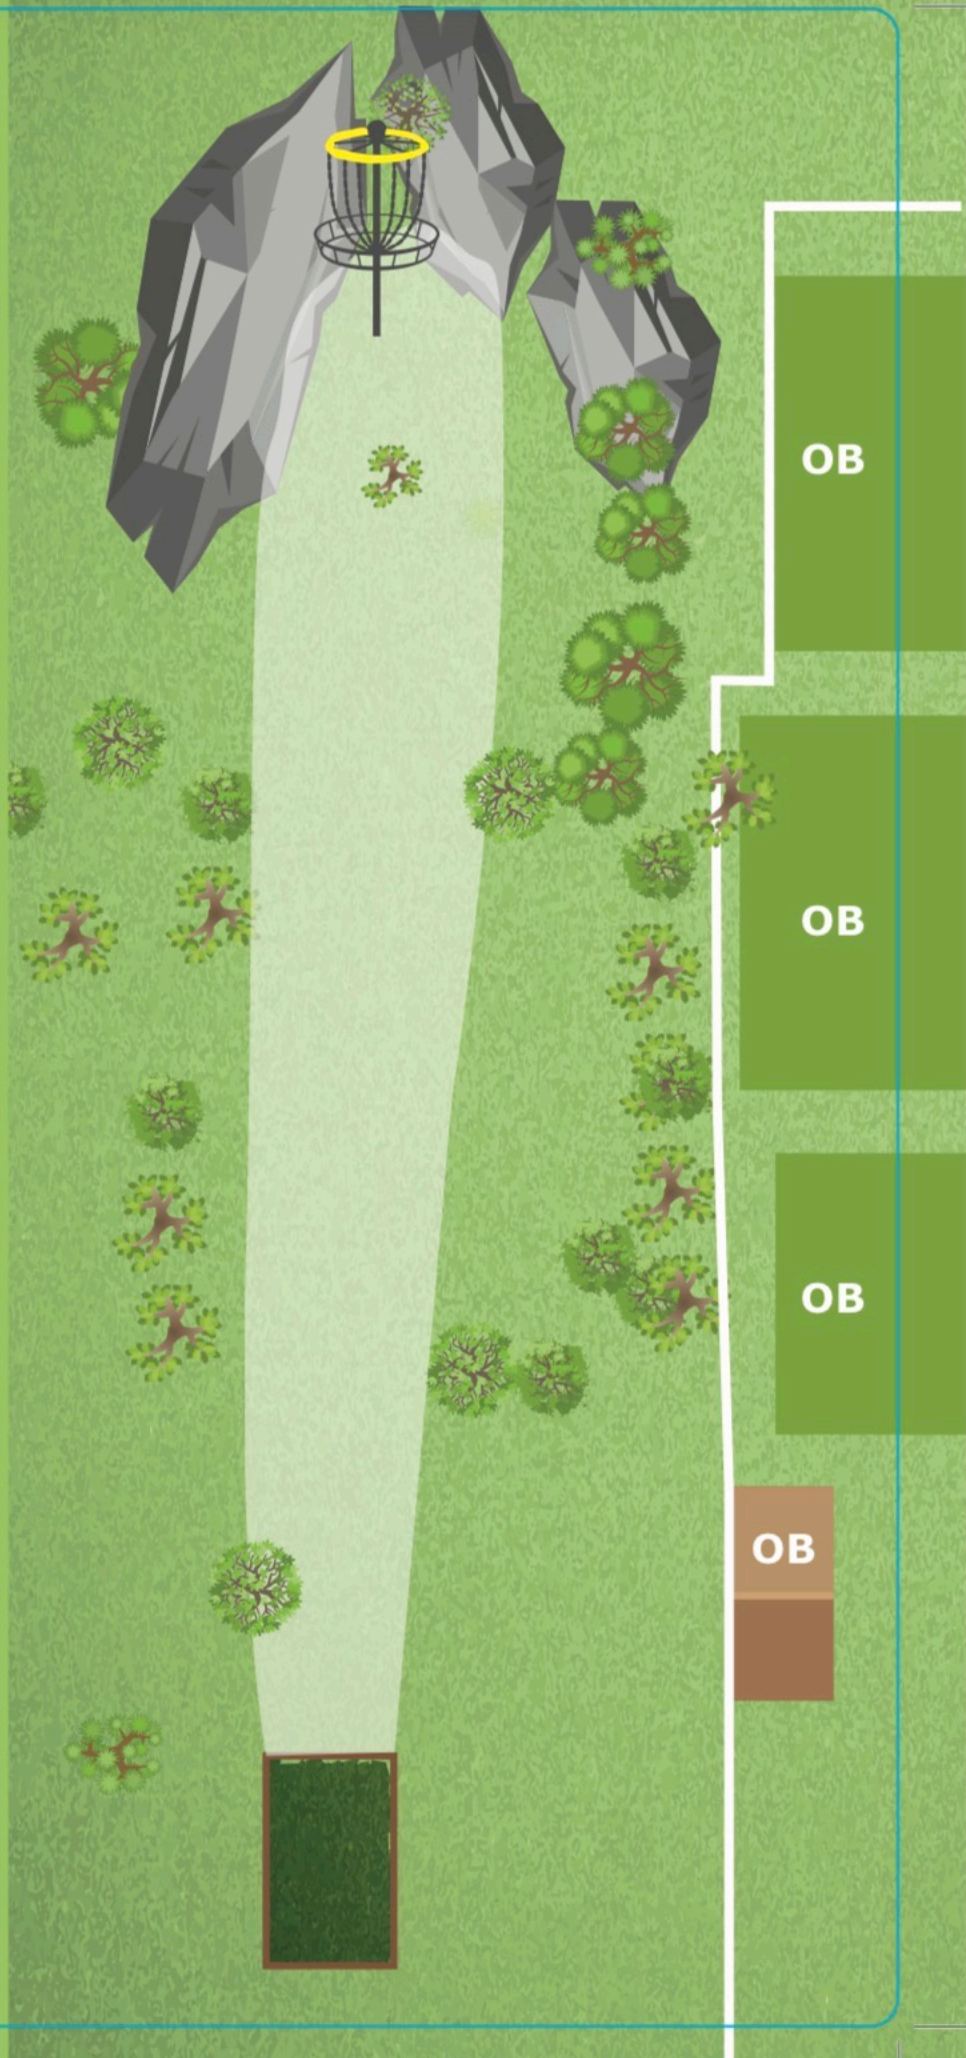

HULL 1

60 meter

Par 3

+ 1 meter

OB høyre side

Sponsor hull 1:

It starts here.

Solliskogen
Diskgolfbane

HULL 2

42 meter

Par 3

+ 6 meter

OB over gjerde til høyre for kurv.

OB venstre side
(samme som hull 1)

Solliskogen
Diskgolfbane

HULL 3

57 meter

Par 3

- 1 meter

Øyhull. Ved bom fra tee, gå til DropZone. Vanlig OB regler fra DropZone

Sponsor hull 1:

SPENST
MOSS

Solliskogen
Diskgolfbane

HULL 4

65 meter

Par 3

- 4 meter

Mando til høyre
for markert tre.

Ved bom på
Mando, gå til
DropZone

Sponsor hull 4:

Solliskogen
Diskgolfbane

HULL 5