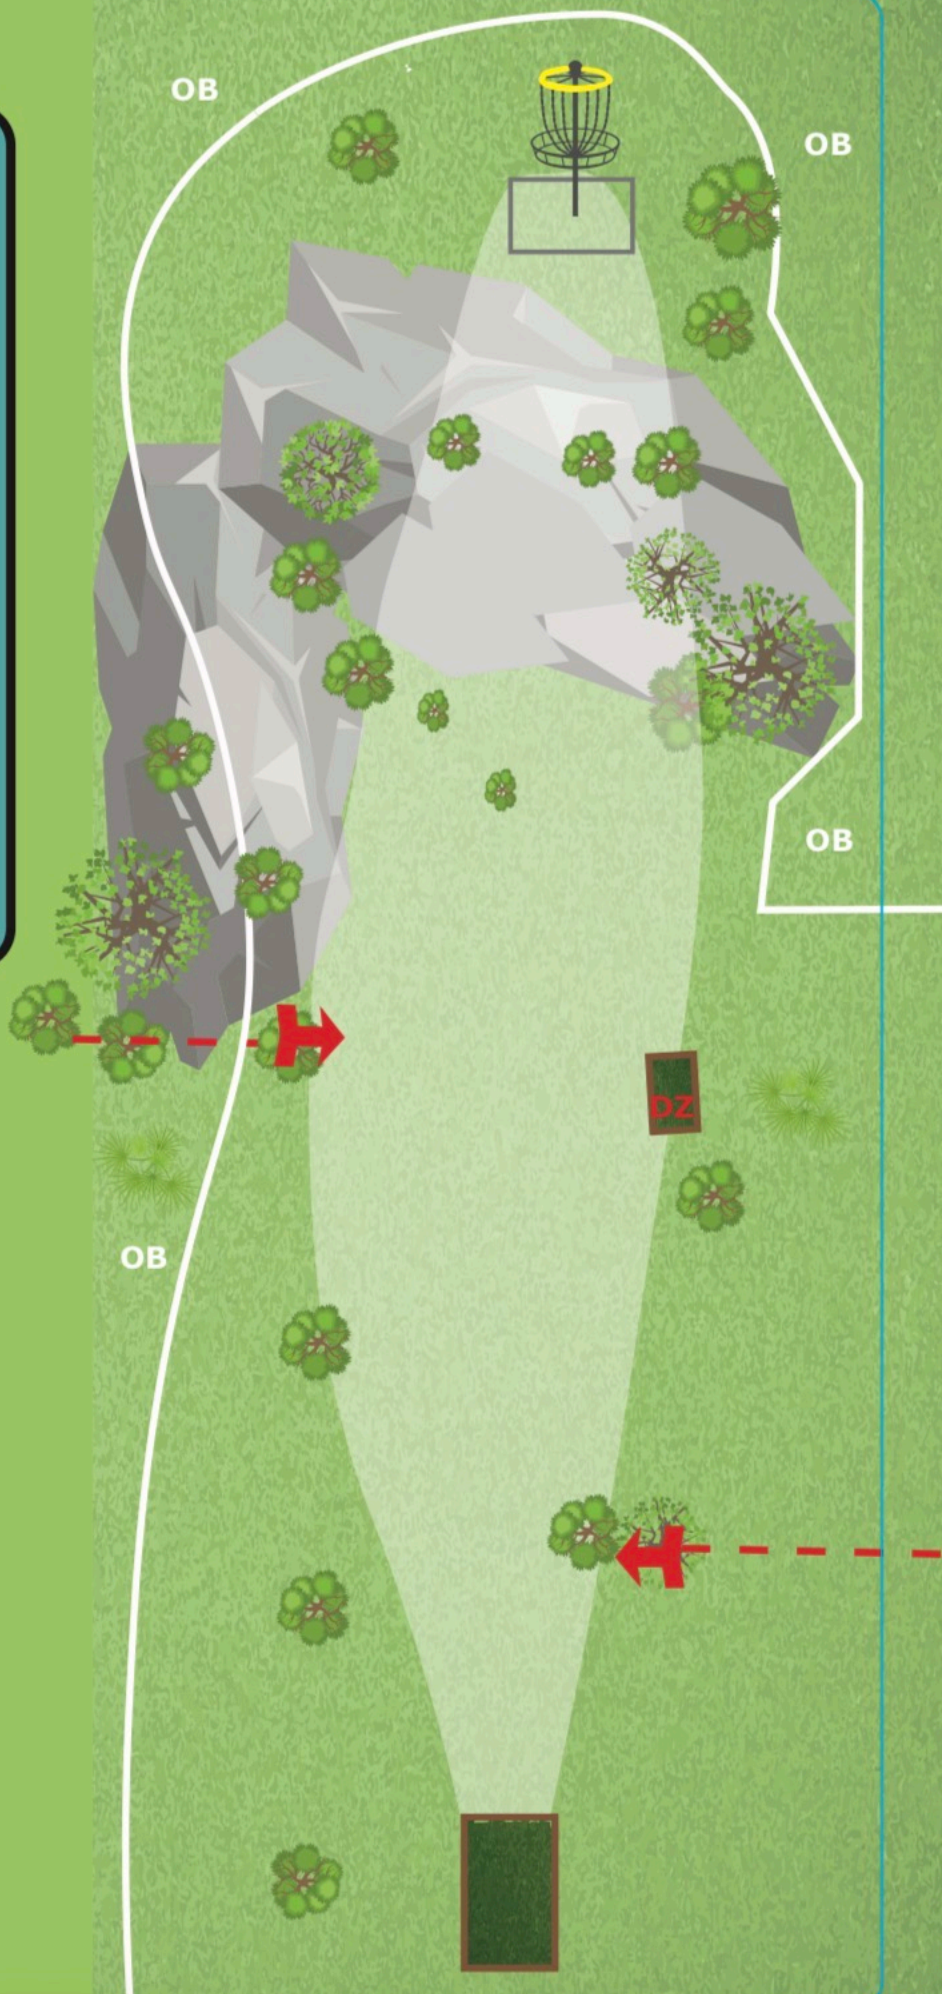

FOTBALL - DART - MUSIKK

Solliskogen
Diskgolfbane

HULL 16

45 meter

Par 3

+ 2 meter

OB høyre, venstre
og bak kurv

Sponsor hull 16:

PRIVATMEGLEREN
MOSS

Solliskogen
Diskgolfbane

HULL 17

36 meter

Par 3

+ 4 meter

OB på og over
gangsti og
venstre side
(samme som hull 16)

Solliskogen
Diskgolfbane

HULL 18

87 meter

Par 3

+ 2 meter

OB høyre, venstre
og bak kurv.
Enkelmando X2.

Ved bom på Mando, gå til DropZone.

53 meter fra
DropZone til kurv.

Sponsor hull 18:

It starts here.

Solliskogen
Diskgolfbane