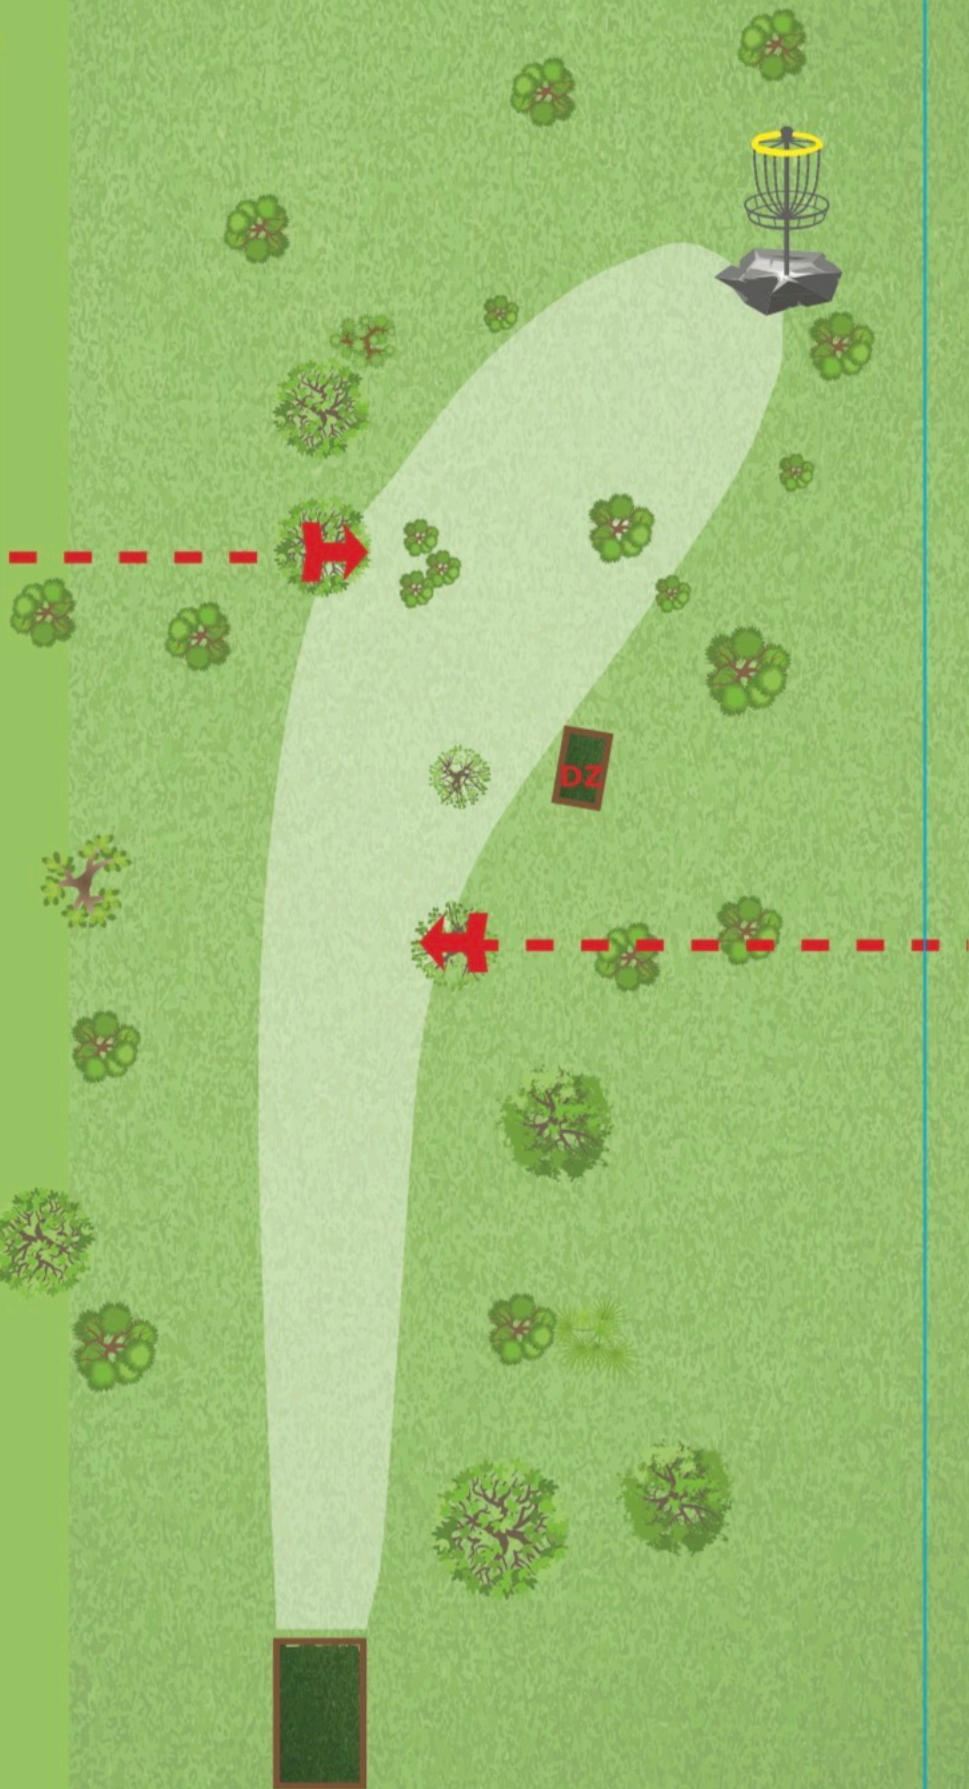

+0 meter

OB høyre side
(samme som hull 5)

OB venstre side
over gjerde

Sponsor hull 6:

It starts here.

Solliskogen
Diskgolfbane

HULL 7

65 meter

Par 3

+0 meter

Solliskogen
Diskgolfbane

HULL 8

55 meter

Par 3

+ 1 meter

Enkel Mando X2

Ved bom på

Mando, gå til

DropZone.

Solliskogen
Diskgolfbane

HULL 9

63 meter

Par 3

+ 1 meter

Solliskogen
Diskgolfbane

HULL 10

64 meter

Par 3

- 3 meter

OB venstre side og
bak kurv.

Mando til venstre
for markert tre.

Ved bom på Mando,
gå til DropZone