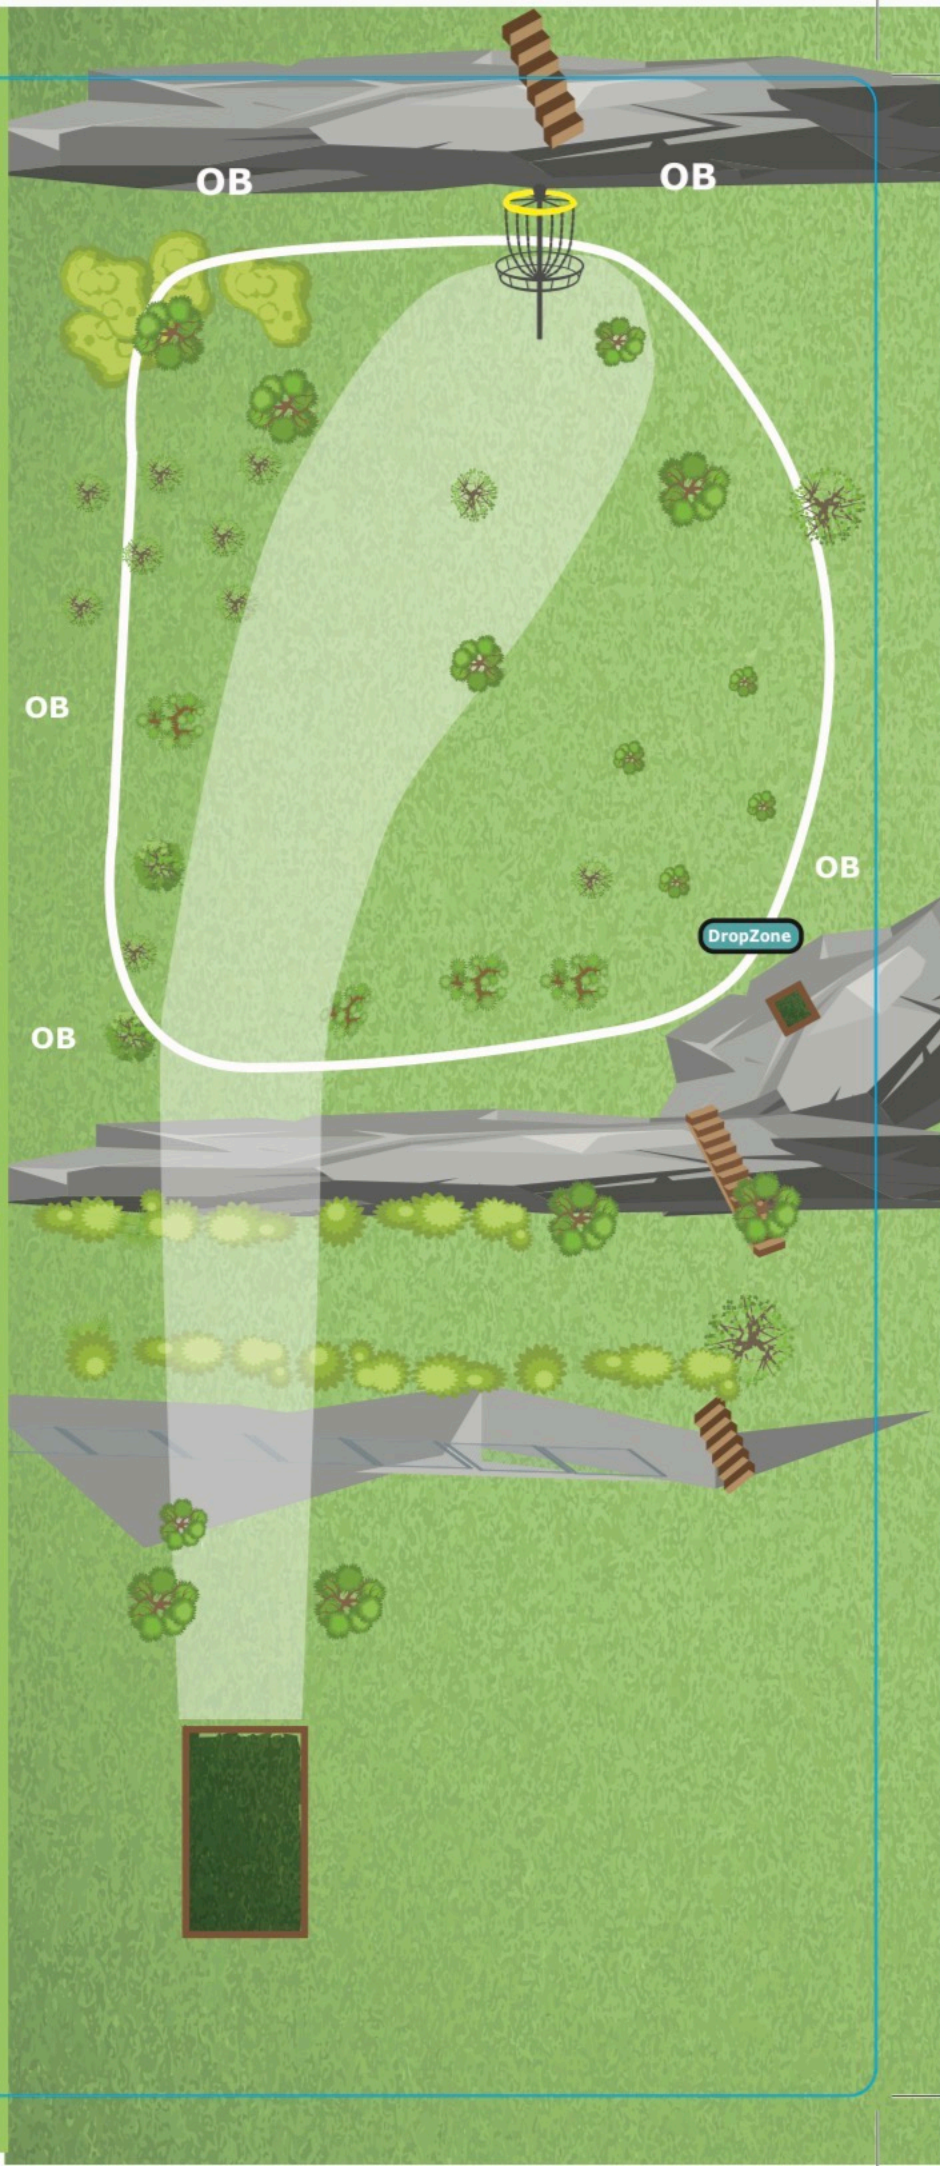

HULL 2

42 meter

Par 3

+ 6 meter

OB over gjerde til høyre for kurv.

OB venstre side
(samme som hull 1)

Solliskogen
Diskgolfbane

HULL 3

57 meter

Par 3

- 1 meter

Øyhull. Ved bom fra tee, gå til DropZone. Vanlig OB regler fra DropZone

Sponsor hull 1:

SPENST
MOSS

Solliskogen
Diskgolfbane

HULL 4

65 meter

Par 3

- 4 meter

Mando til høyre
for markert tre.

Ved bom på
Mando, gå til
DropZone

Sponsor hull 4:

Solliskogen
Diskgolfbane

HULL 5