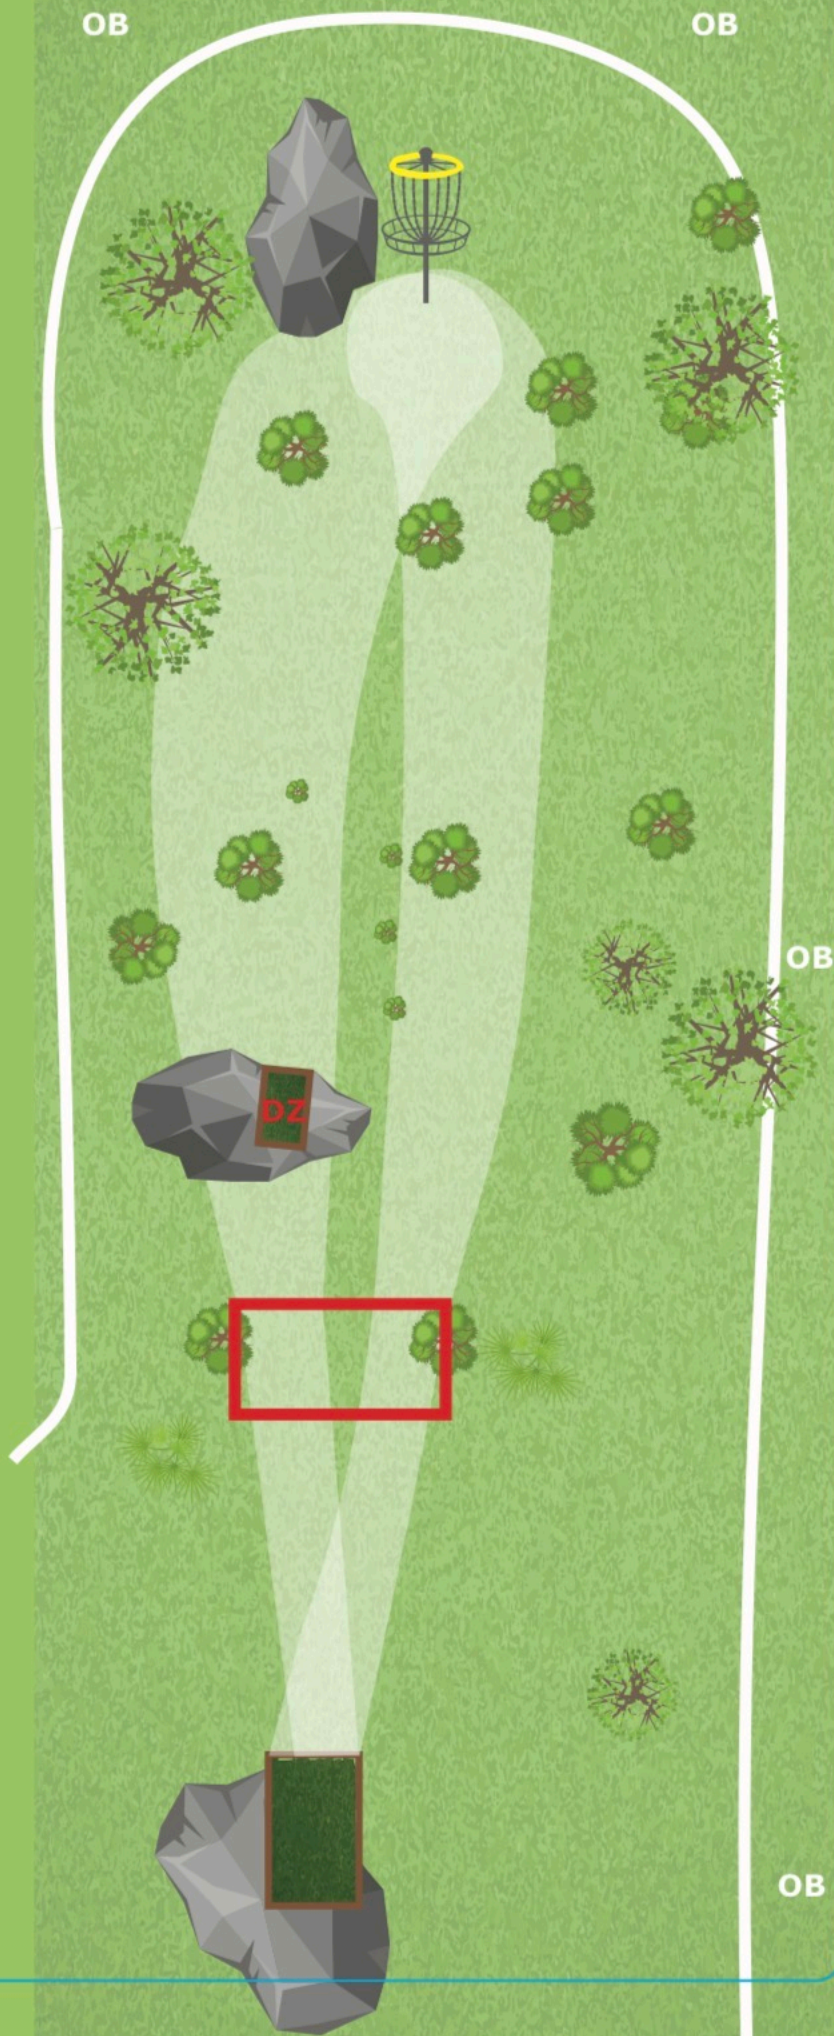

HULL 15

65 meter
Par 3
- 3 meter

Quadruppelmando.
Ved bom på Mando,
gå til DropZone.

OB høyre side.
(samme som hull 14)

OB venstre side.
(samme som hull 18)
45 m fra DropZone
til kurv

Sponsor hull 15:

Kompuben

FOTBALL - DART - MUSIKK

Solliskogen
Diskgolfbane

HULL 16

45 meter

Par 3

+ 2 meter

OB høyre, venstre
og bak kurv

Sponsor hull 16: