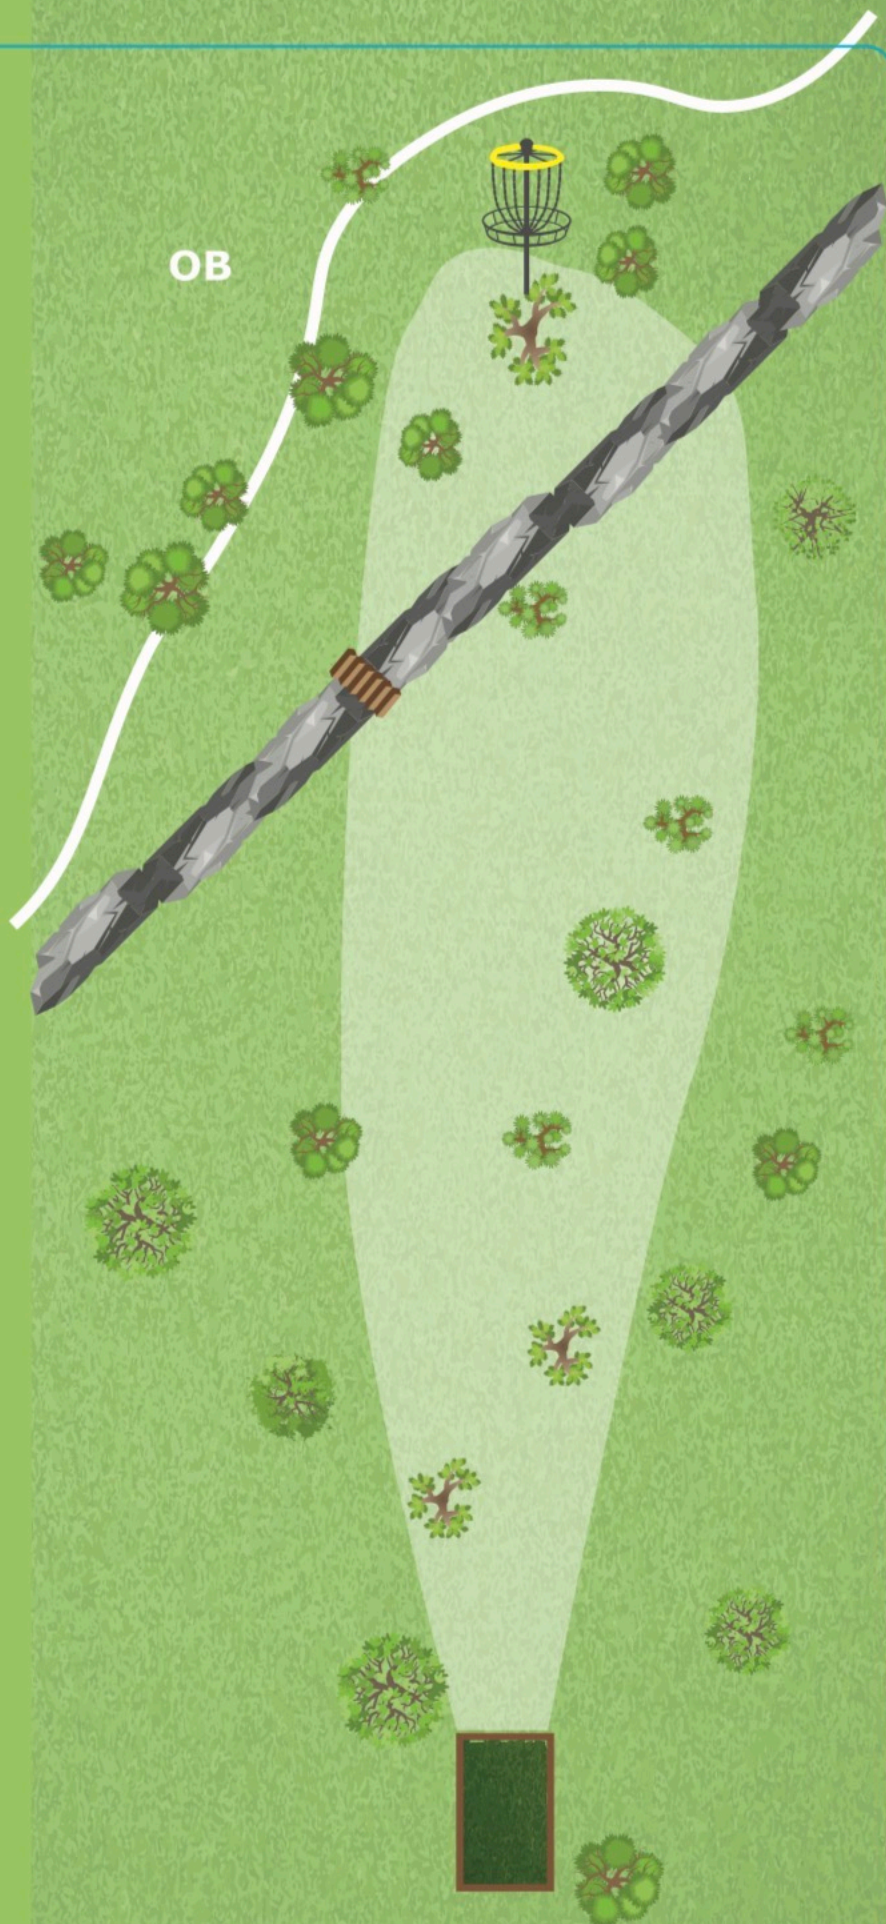

HULL 5

53 meter

Par 3

- 4 meter

Kurv under rød pil.
OB venstre side og
bak kurv

Solliskogen
Diskgolfbane