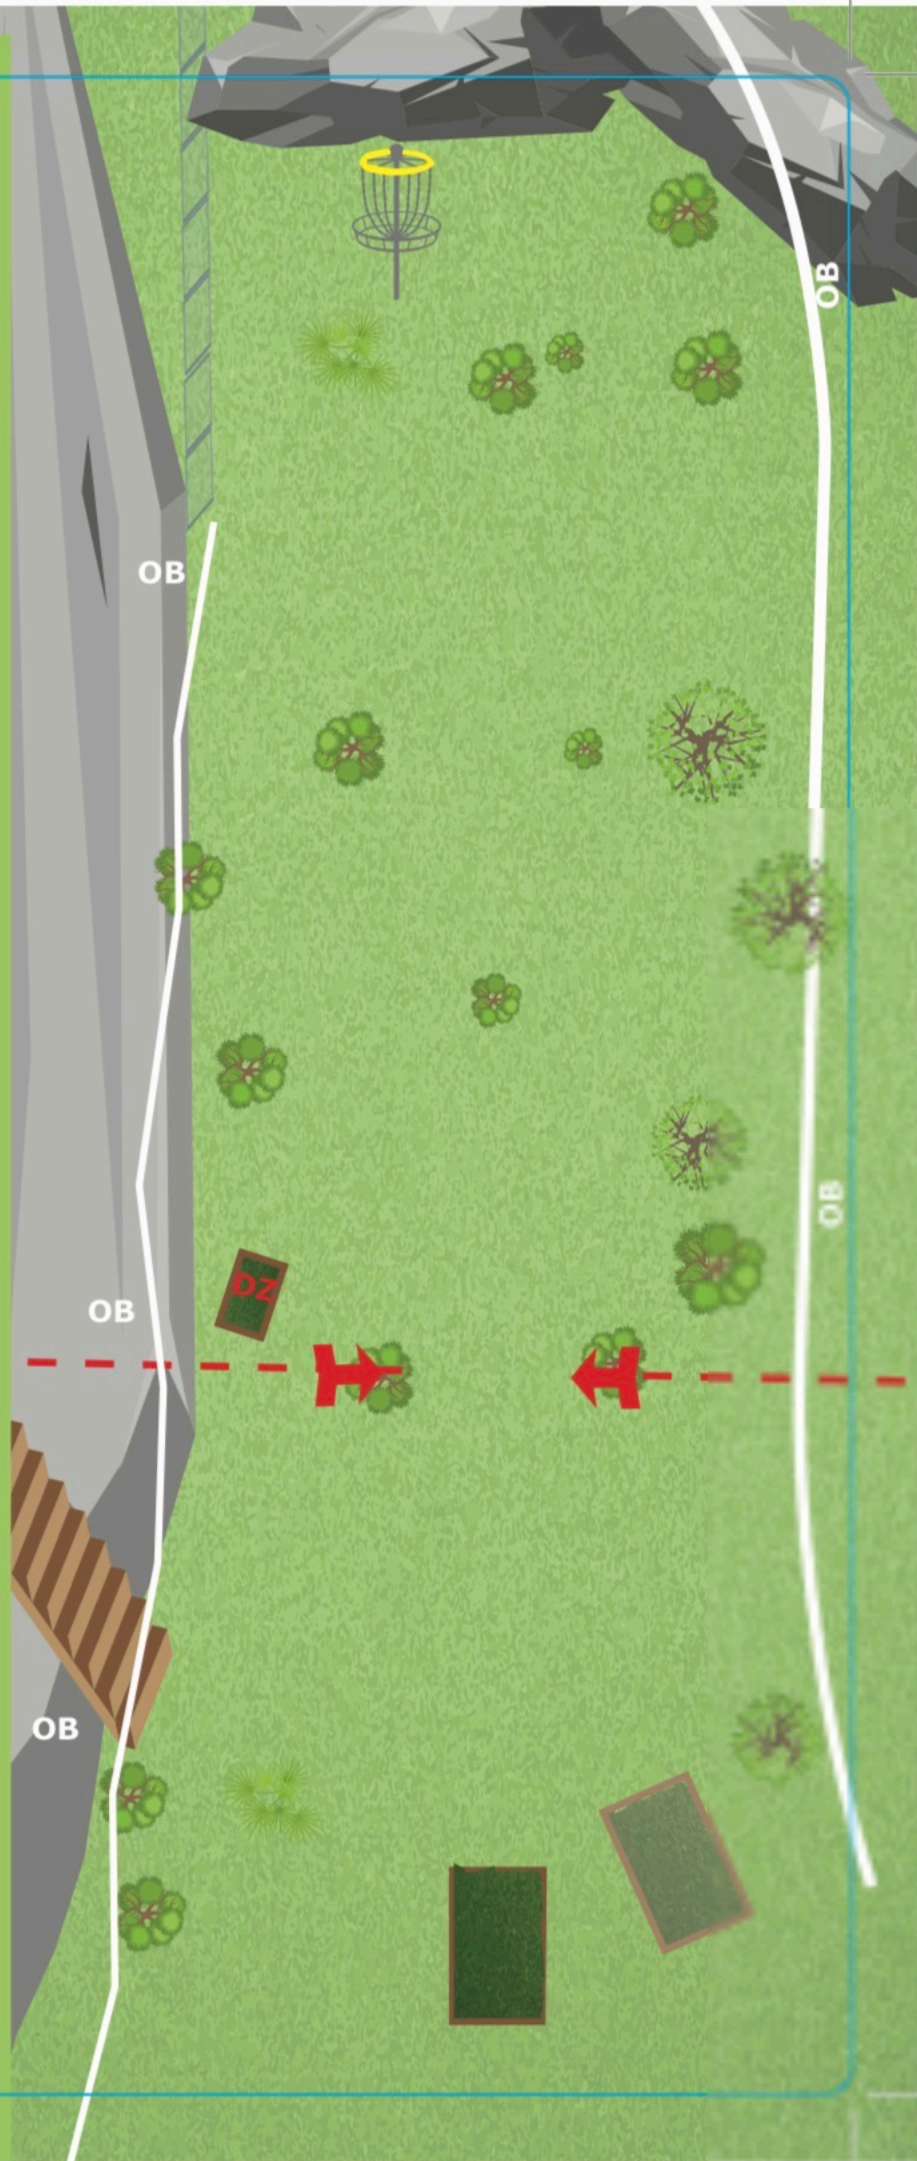

93 meter

Par 3

- 13 meter

OB langs fjell
høyre side.

Sponsor hull 13:

SPENST

Solliskogen
Diskgolfbane

HULL 14

48 meter

Par 3

+ 2 meter

OB venstre og
høyre side.
Dobbelmando.

Ved bom på Mando,
gå til DropZone.

Sponsor hull 14:

 Bentzen

Solliskogen
Diskgolfbane

HULL 15

65 meter
Par 3
- 3 meter

Quadruppelmando.
Ved bom på Mando,
gå til DropZone.

OB høyre side.
(samme som hull 14)

OB venstre side.
(samme som hull 18)
45 m fra DropZone
til kurv

Sponsor hull 15:

Kompuben