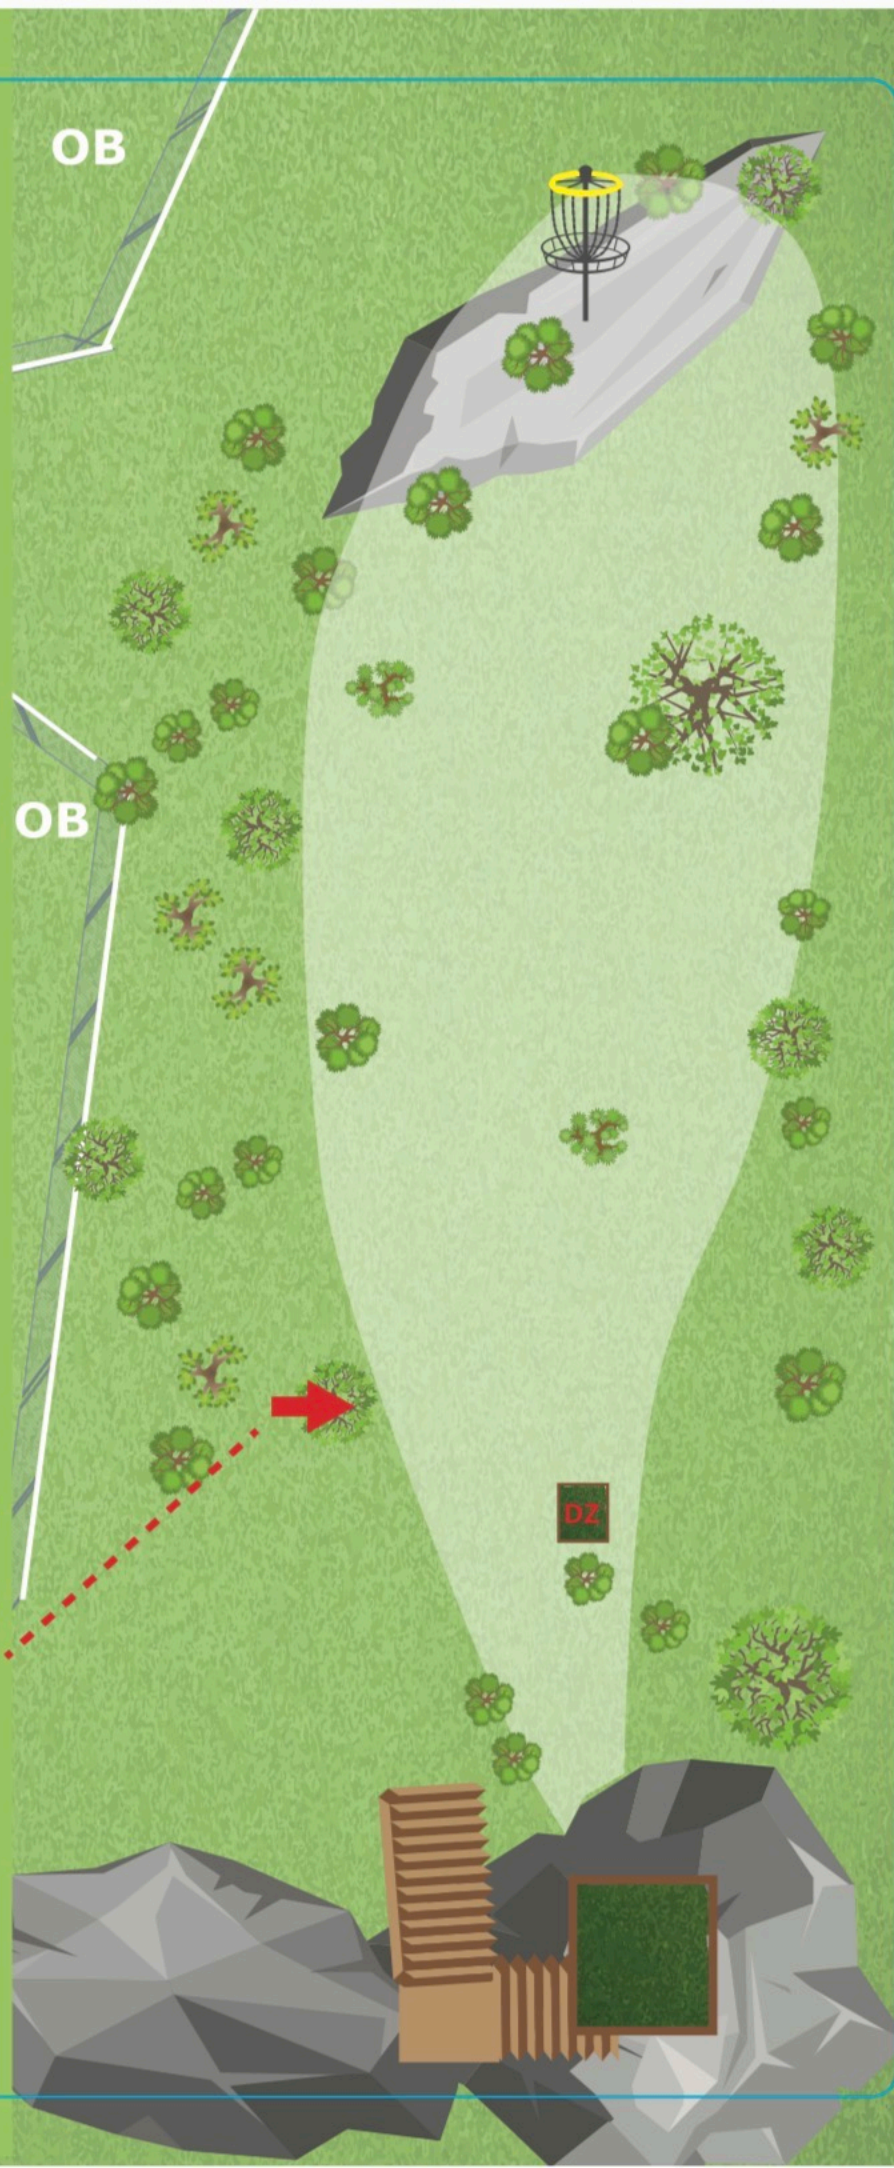

65 meter

Par 3

- 4 meter

Mando til høyre
for markert tre.

Ved bom på
Mando, gå til
DropZone

Sponsor hull 4:

Solliskogen
Diskgolfbane

HULL 5

53 meter

Par 3

- 4 meter

Kurv under rød pil.
OB venstre side og
bak kurv

Solliskogen
Diskgolfbane

HULL 6

75 meter

Par 3