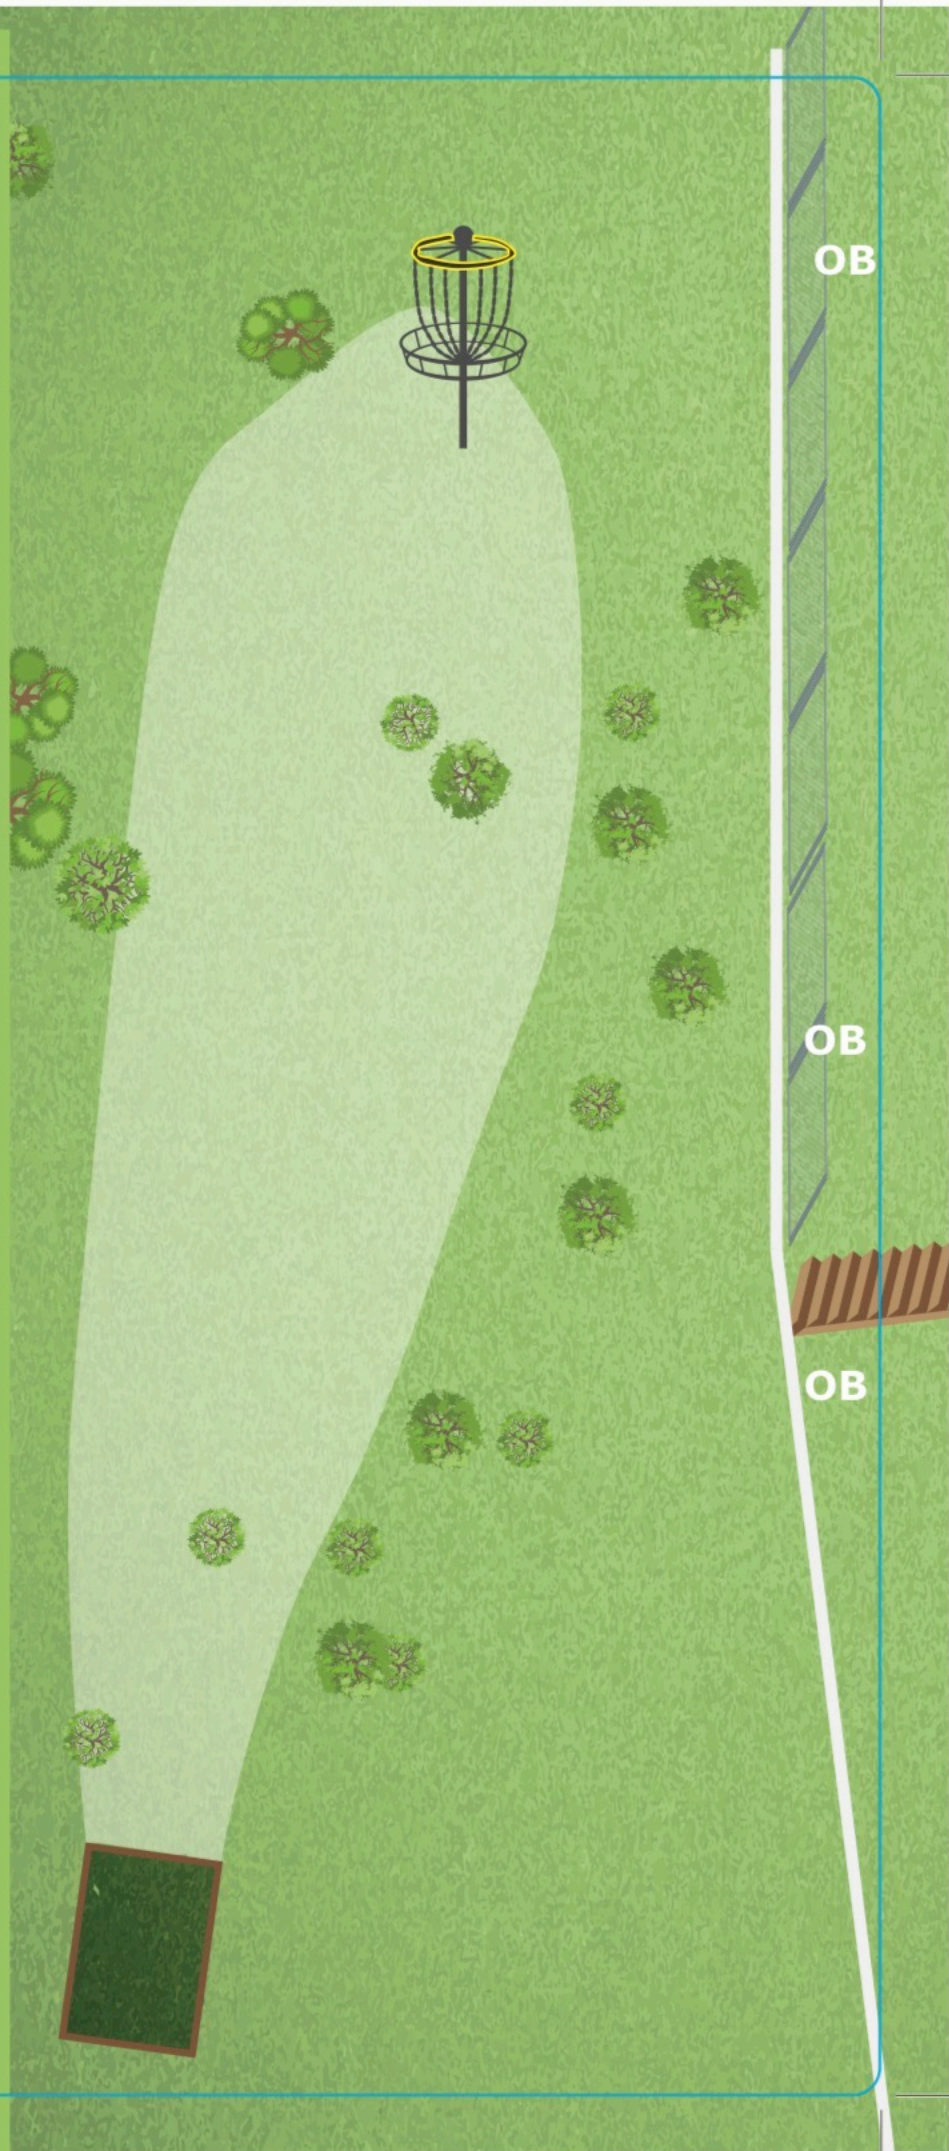

HULL 1

60 meter

Par 3

+ 1 meter

OB høyre side

Sponsor hull 1:

It starts here.

Solliskogen
Diskgolfbane

HULL 2

42 meter

Par 3

+ 6 meter

OB over gjerde til høyre for kurv.

OB venstre side
(samme som hull 1)

Solliskogen
Diskgolfbane

HULL 3

57 meter

Par 3

- 1 meter

Øyhull. Ved bom fra tee, gå til DropZone. Vanlig OB regler fra DropZone

Sponsor hull 1:

SPENST
MOSS

Solliskogen
Diskgolfbane

HULL 4

65 meter

Par 3

- 4 meter

Mando til høyre
for markert tre.

Ved bom på
Mando, gå til
DropZone

Sponsor hull 4:

Solliskogen
Diskgolfbane

HULL 5