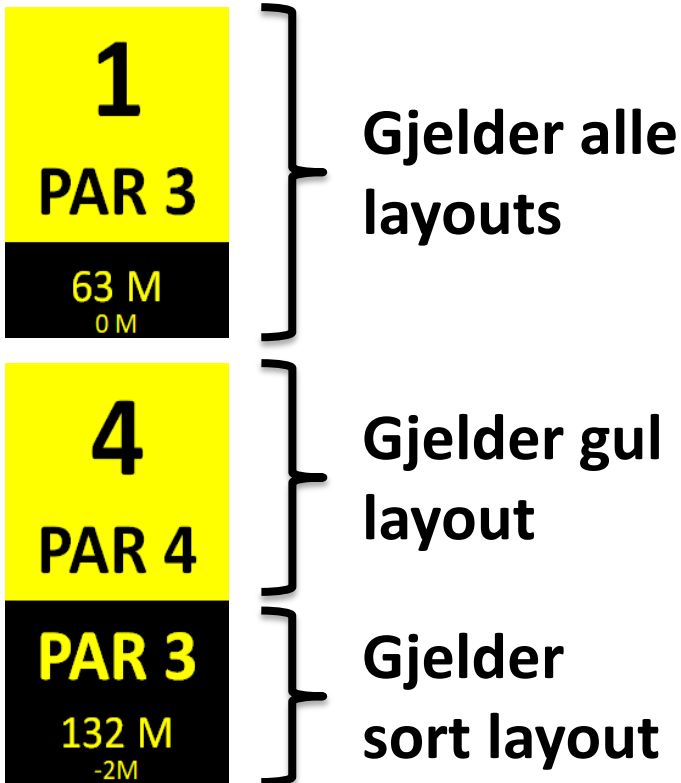

TREHJØRNINGEN
DISC GOLF PARK

Under vises hvordan oppsettet ser ut i caddieboka, med blanding av gul og sort layout:

1	2	3	4	6	7	8	8 B	9
9 B	10 B	12 B	13	14	15	16 B	17	18