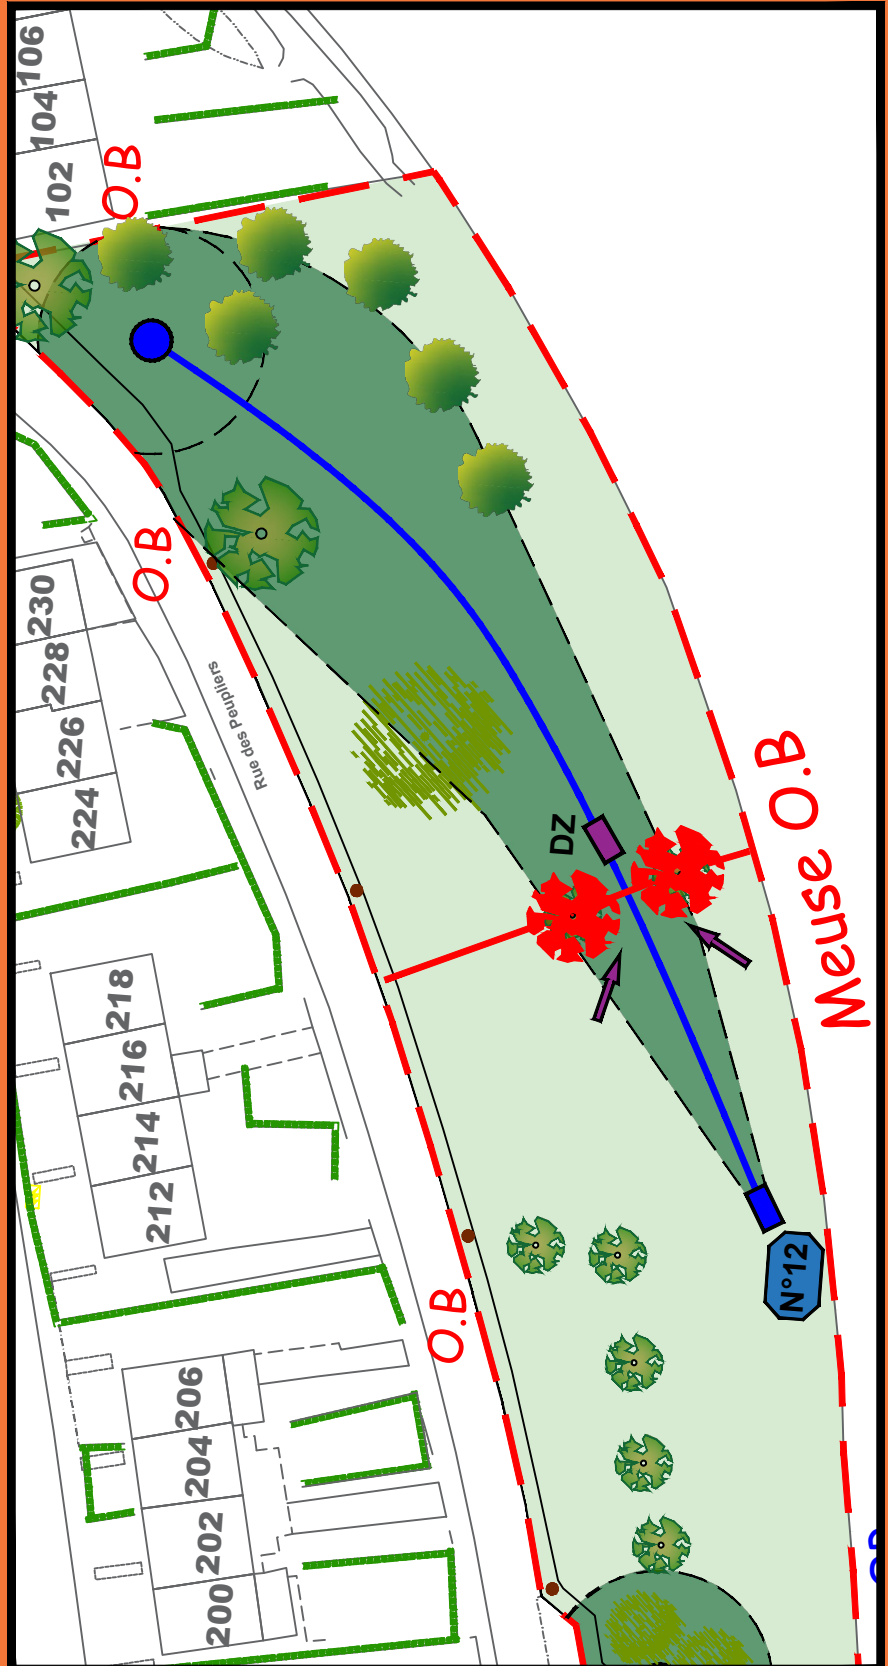

Départ/ Tee

Panier/ Basket

Constructions

OB (Pénalité) Tennis/ Route (Road)/
Skatepark/ Parking/ Pétanque/ Meuse
Les chemins et trottoirs ne sont pas
OB (Path & walkpath not OB)

Meuse >>> La MEUSE (River) OB (Pénalité)

Mando ou passage obligatoire, si
raté alors DZ + 1pts